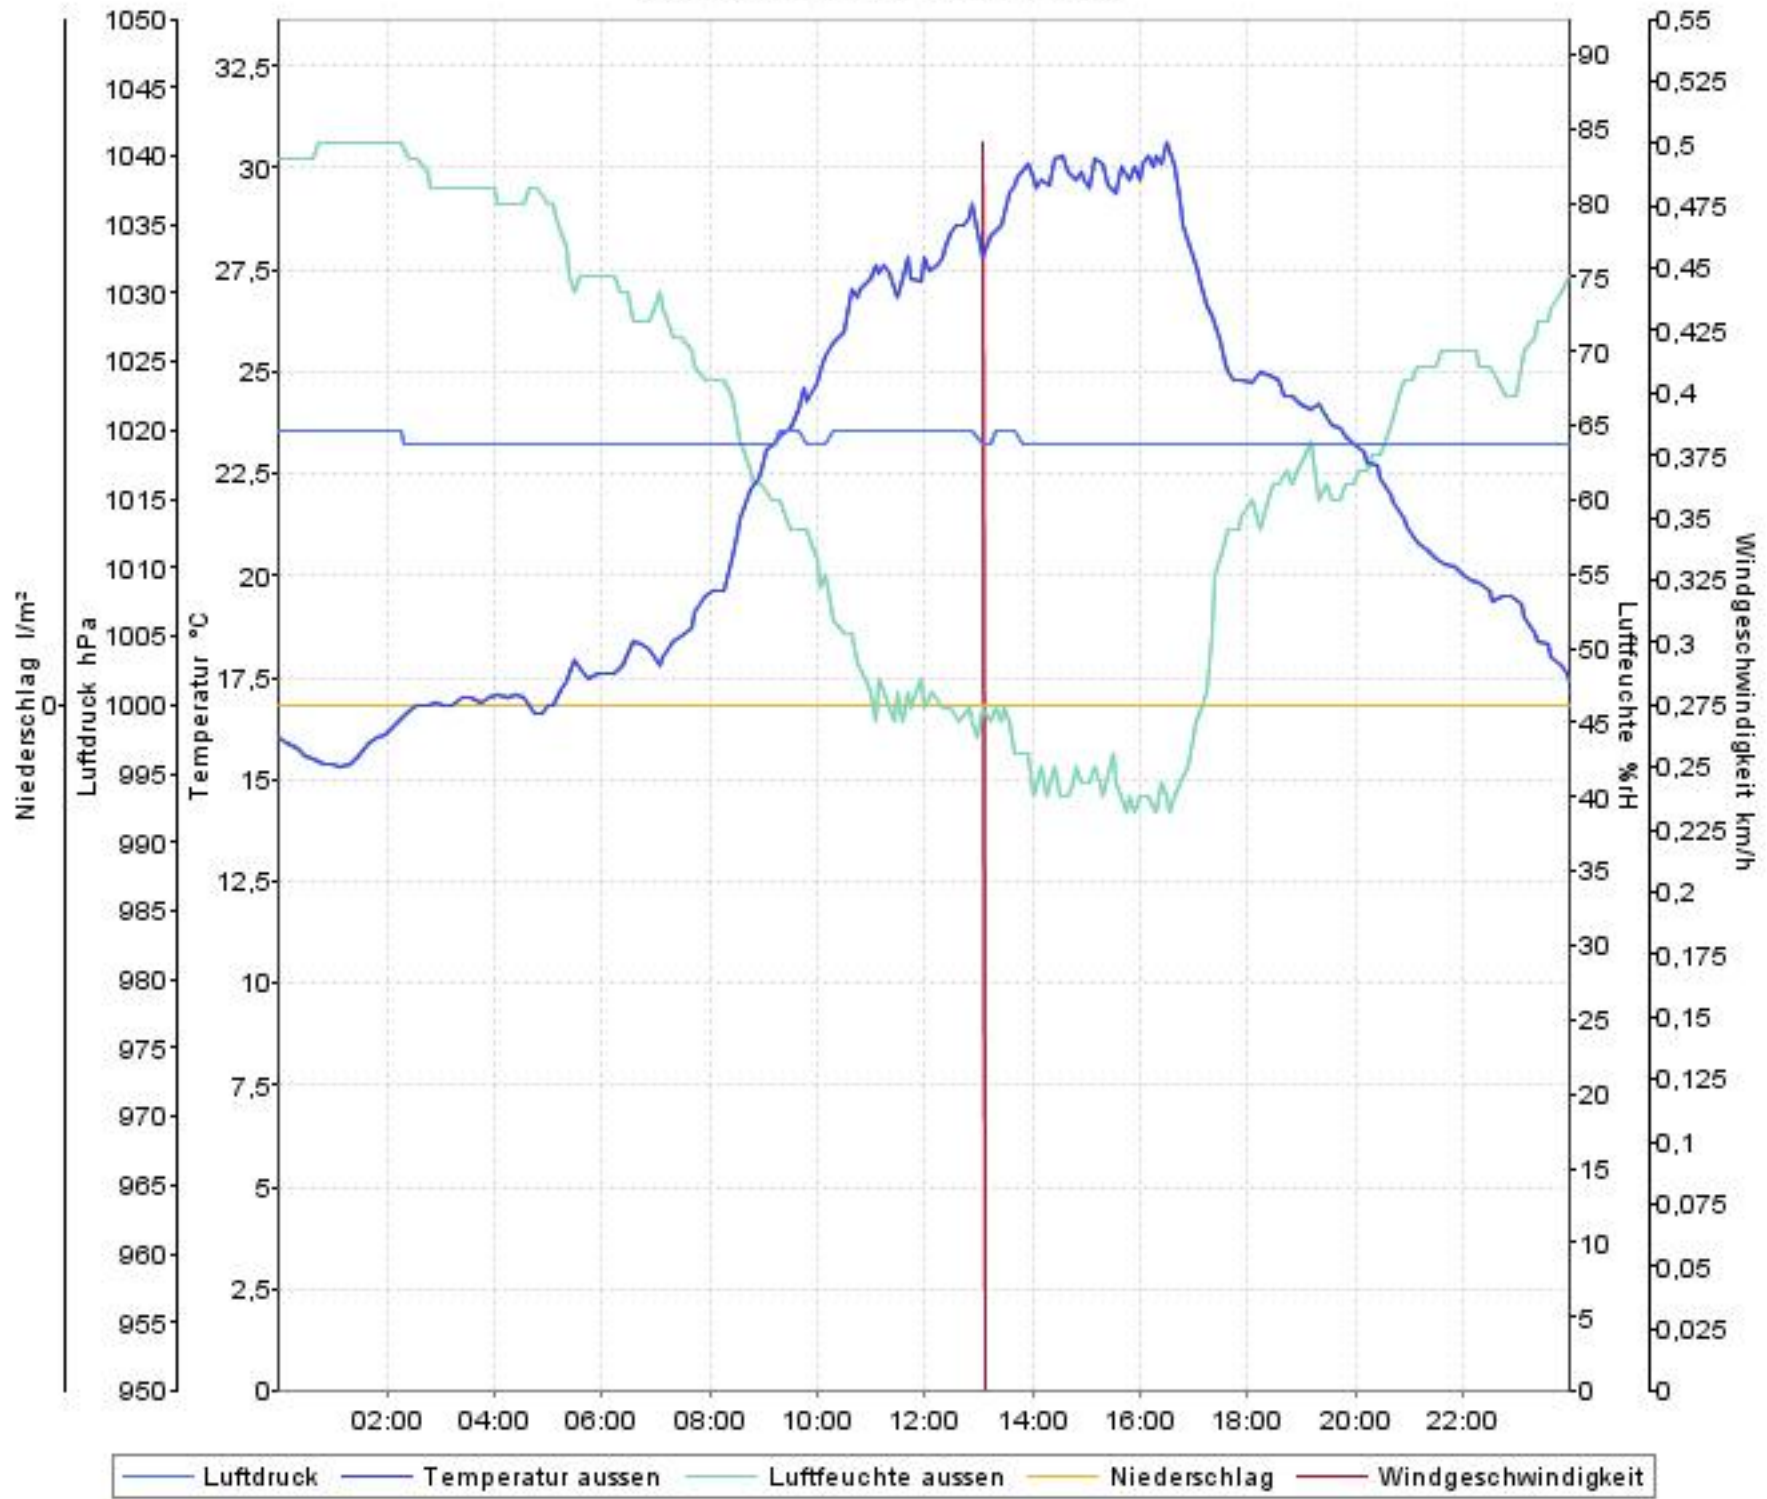

Wetterverlauf

28.07.08 00:00 - 04.08.08 00:00

Wetterverlauf

28.07.08 00:00 - 29.07.08 00:00

Wetterverlauf

29.07.08 00:00 - 30.07.08 00:00

Wetterverlauf

30.07.08 00:00 - 30.07.08 23:59

Wetterverlauf

31.07.08 00:04 - 31.07.08 23:59

— Luftdruck — Temperatur aussen — Luftfeuchte aussen — Niederschlag — Windgeschwindigkeit

Wetterverlauf

01.08.08 00:04 - 01.08.08 23:59

— Luftdruck — Temperatur aussen — Luftfeuchte aussen — Niederschlag — Windgeschwindigkeit

Wetterverlauf

02.08.08 00:04 - 02.08.08 23:59

Wetterverlauf

03.08.08 00:04 - 04.08.08 00:00