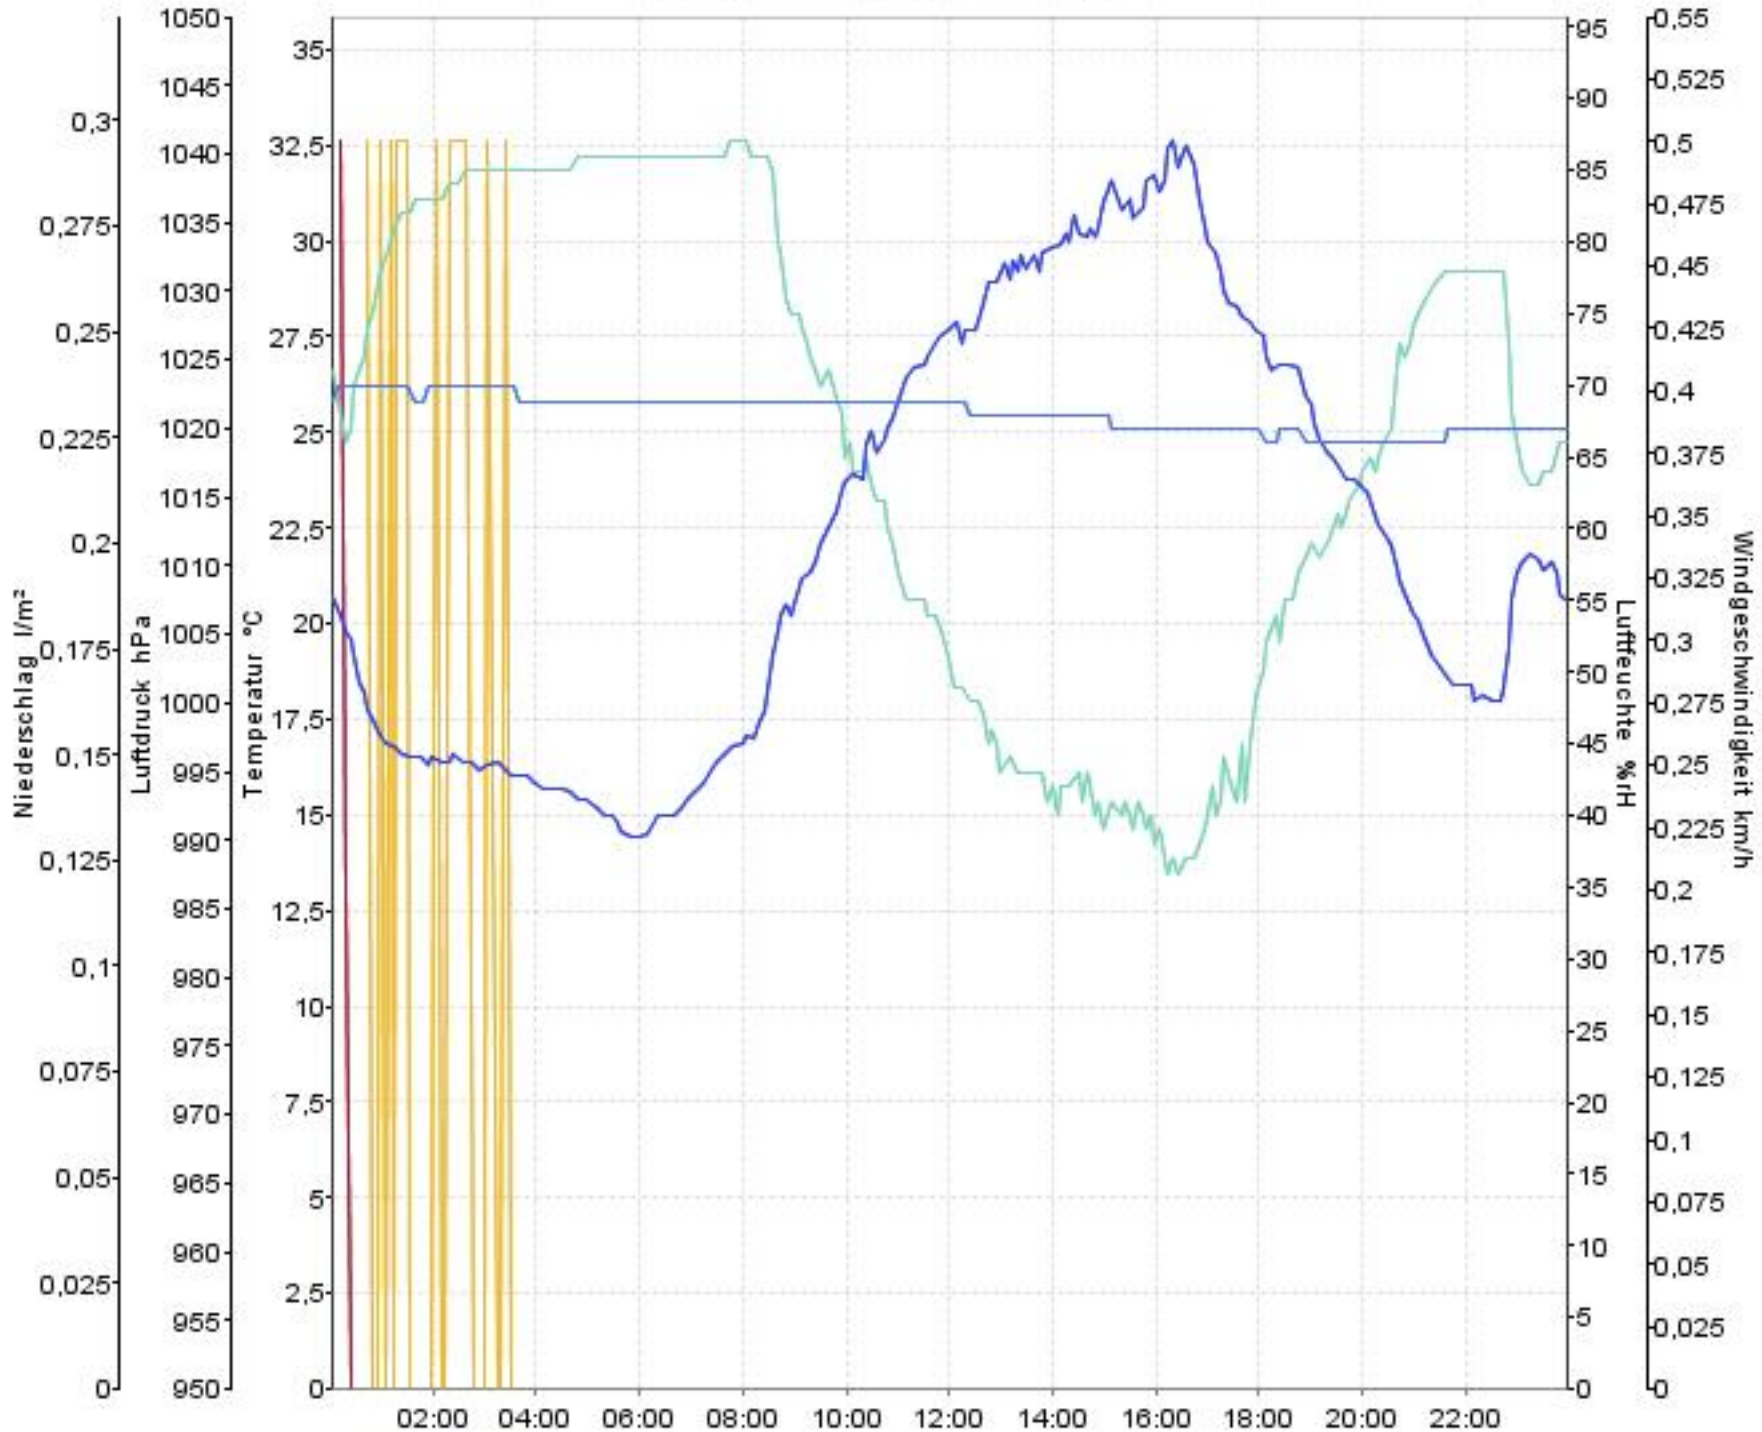

Wetterverlauf

28.07.08 00:00 - 04.08.08 00:00

Wetterverlauf

28.07.08 00:00 - 29.07.08 00:00

Wetterverlauf

29.07.08 00:00 - 30.07.08 00:00

Wetterverlauf

30.07.08 00:00 - 30.07.08 23:59

Wetterverlauf

31.07.08 00:04 - 31.07.08 23:59

— Luftdruck — Temperatur aussen — Luftfeuchte aussen — Niederschlag — Windgeschwindigkeit

Wetterverlauf

01.08.08 00:04 - 01.08.08 23:59

— Luftdruck — Temperatur aussen — Luftfeuchte aussen — Niederschlag — Windgeschwindigkeit

Wetterverlauf

02.08.08 00:04 - 02.08.08 23:59

Wetterverlauf

03.08.08 00:04 - 04.08.08 00:00