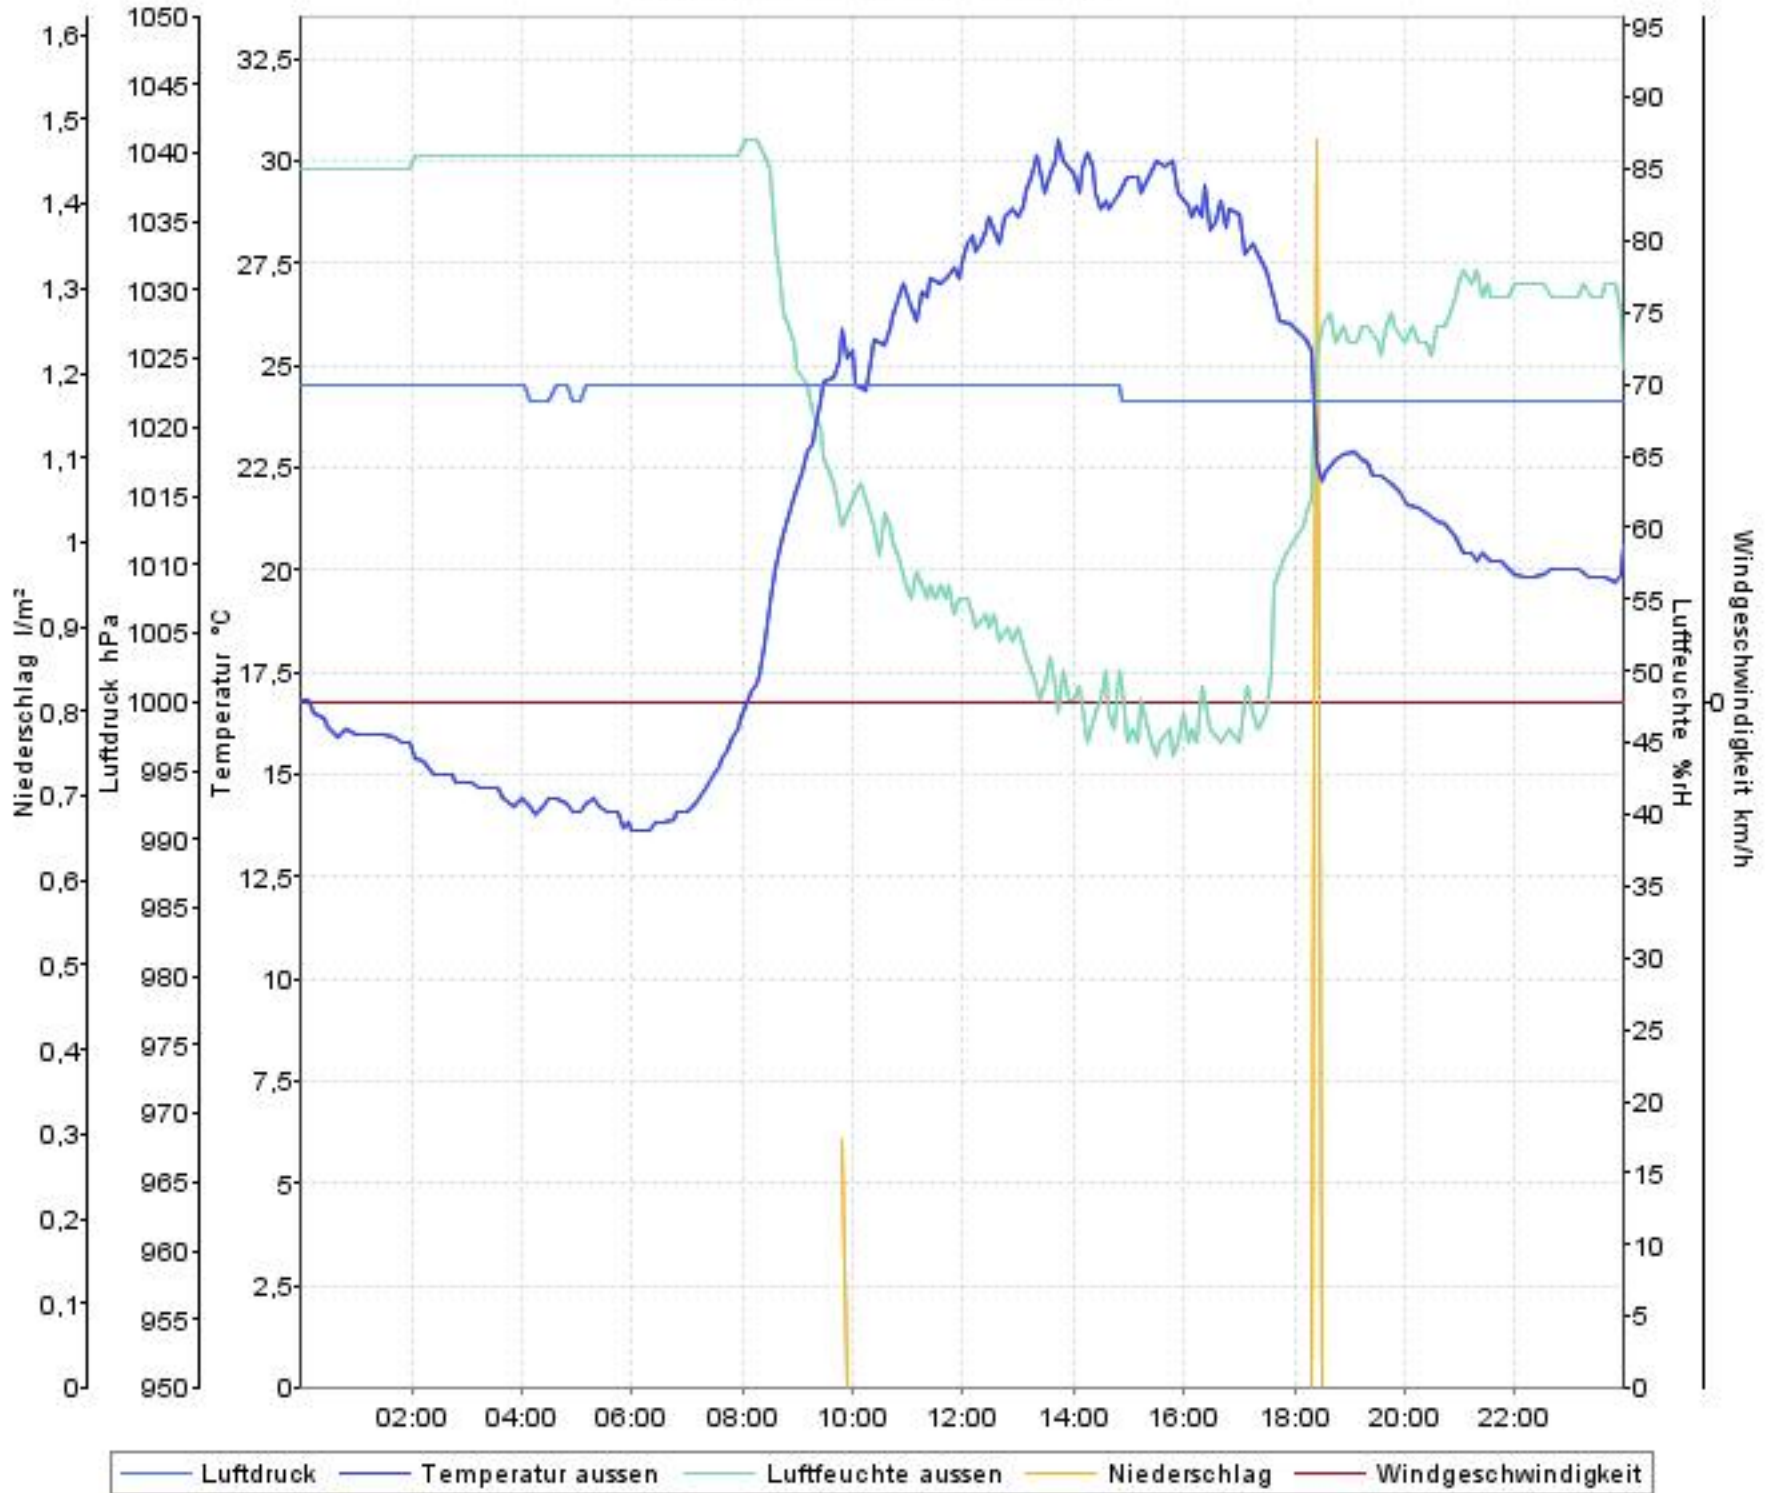

Wetterverlauf

28.07.08 00:00 - 04.08.08 00:00

Wetterverlauf

28.07.08 00:00 - 29.07.08 00:00

Wetterverlauf

29.07.08 00:00 - 30.07.08 00:00

Wetterverlauf

30.07.08 00:00 - 30.07.08 23:59

Wetterverlauf

31.07.08 00:04 - 31.07.08 23:59

— Luftdruck — Temperatur aussen — Luftfeuchte aussen — Niederschlag — Windgeschwindigkeit

Wetterverlauf

01.08.08 00:04 - 01.08.08 23:59

— Luftdruck — Temperatur aussen — Luftfeuchte aussen — Niederschlag — Windgeschwindigkeit

Wetterverlauf

02.08.08 00:04 - 02.08.08 23:59

Wetterverlauf

03.08.08 00:04 - 04.08.08 00:00