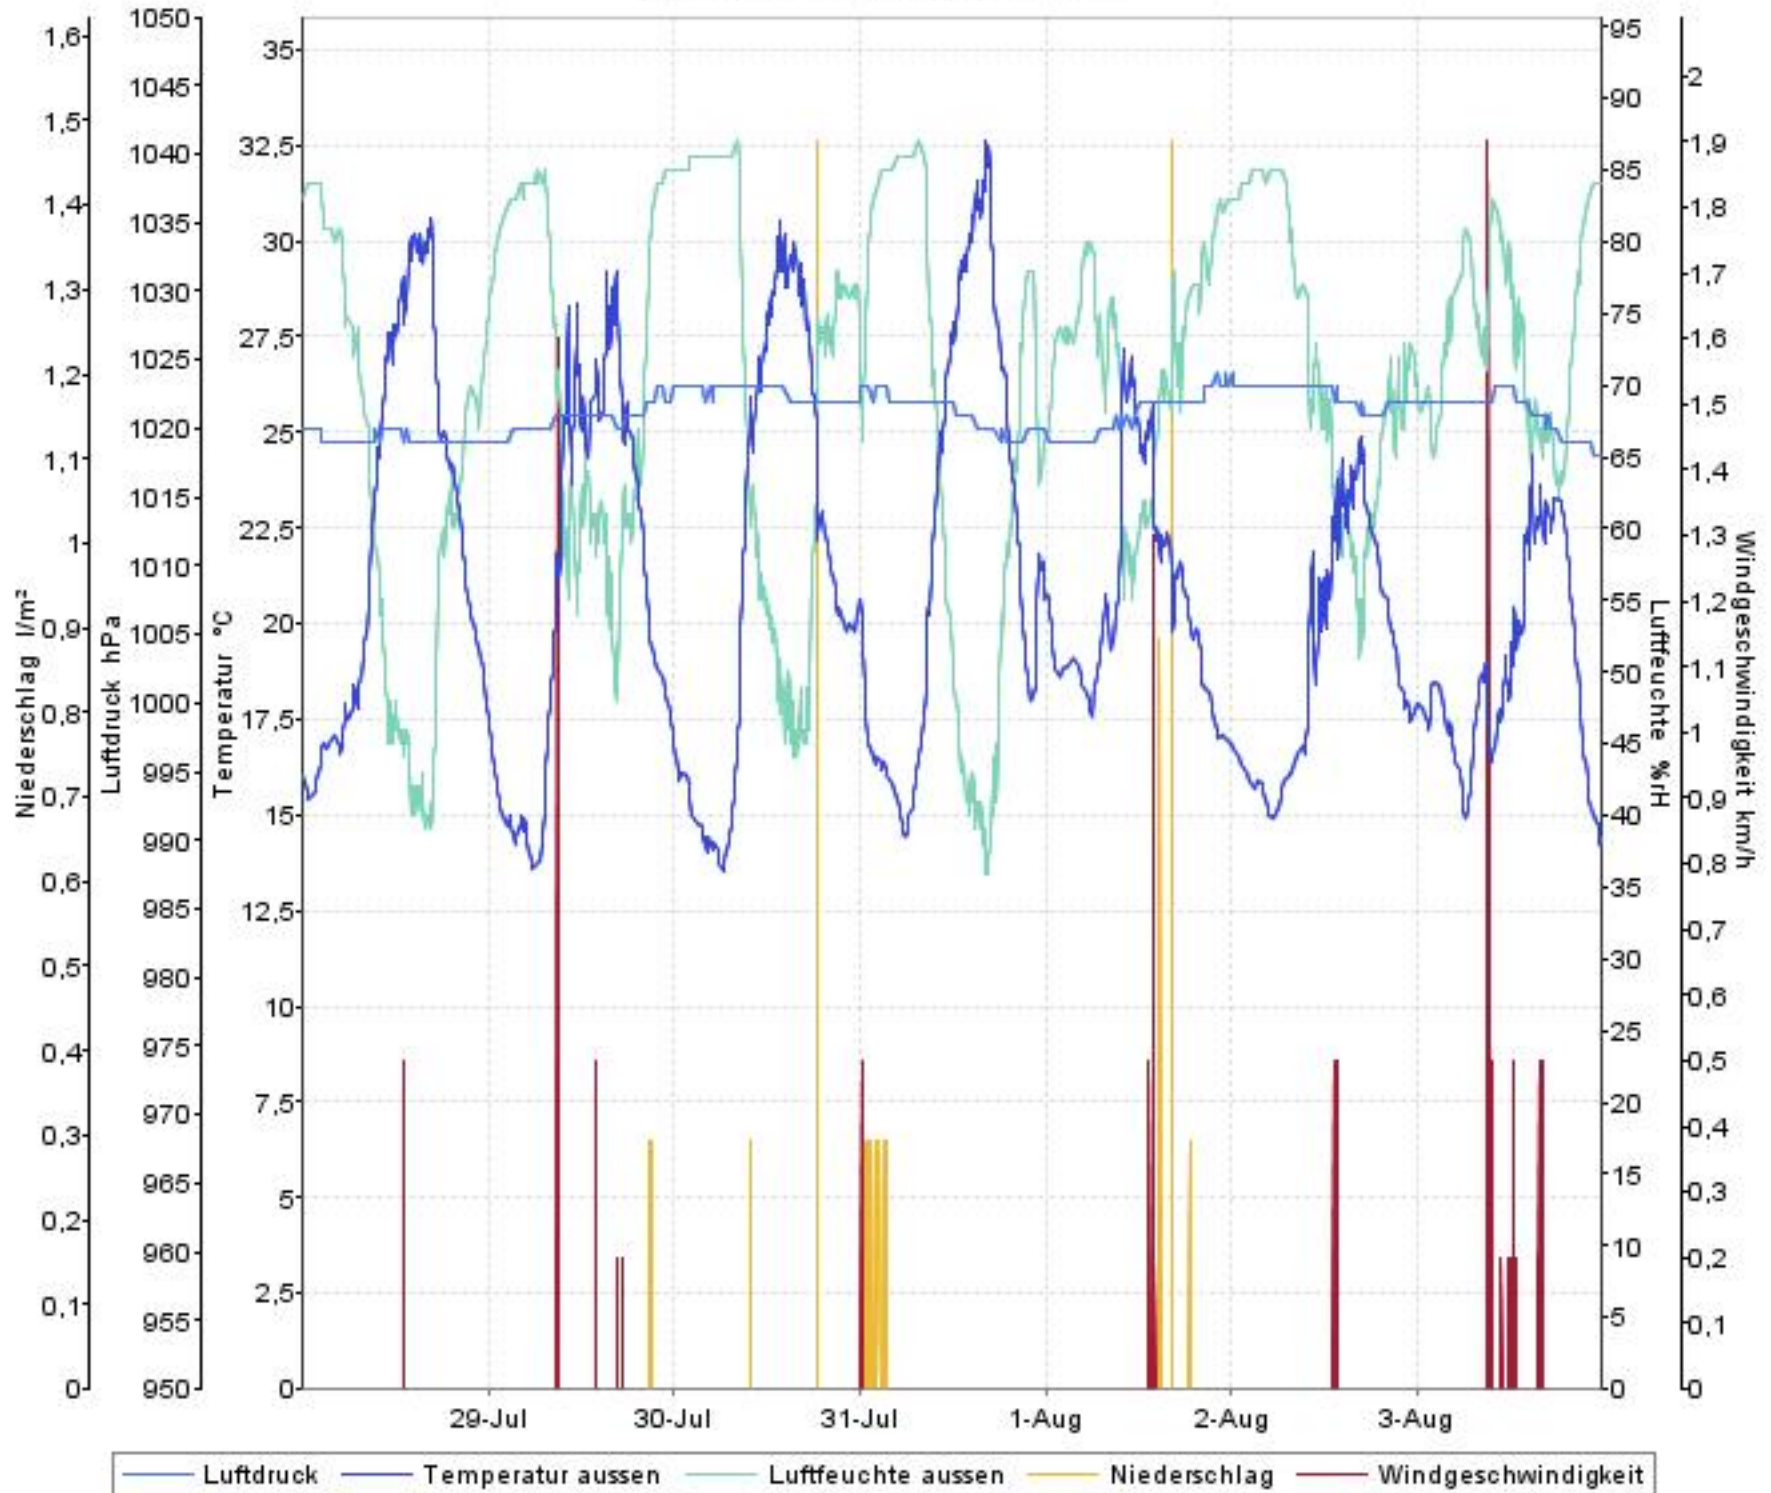

Wetterverlauf

28.07.08 00:00 - 04.08.08 00:00

Wetterverlauf

28.07.08 00:00 - 29.07.08 00:00

Wetterverlauf

29.07.08 00:00 - 30.07.08 00:00

Wetterverlauf

30.07.08 00:00 - 30.07.08 23:59

Wetterverlauf

31.07.08 00:04 - 31.07.08 23:59

— Luftdruck — Temperatur aussen — Luftfeuchte aussen — Niederschlag — Windgeschwindigkeit

Wetterverlauf

01.08.08 00:04 - 01.08.08 23:59

— Luftdruck — Temperatur aussen — Luftfeuchte aussen — Niederschlag — Windgeschwindigkeit

Wetterverlauf

02.08.08 00:04 - 02.08.08 23:59

Wetterverlauf

03.08.08 00:04 - 04.08.08 00:00