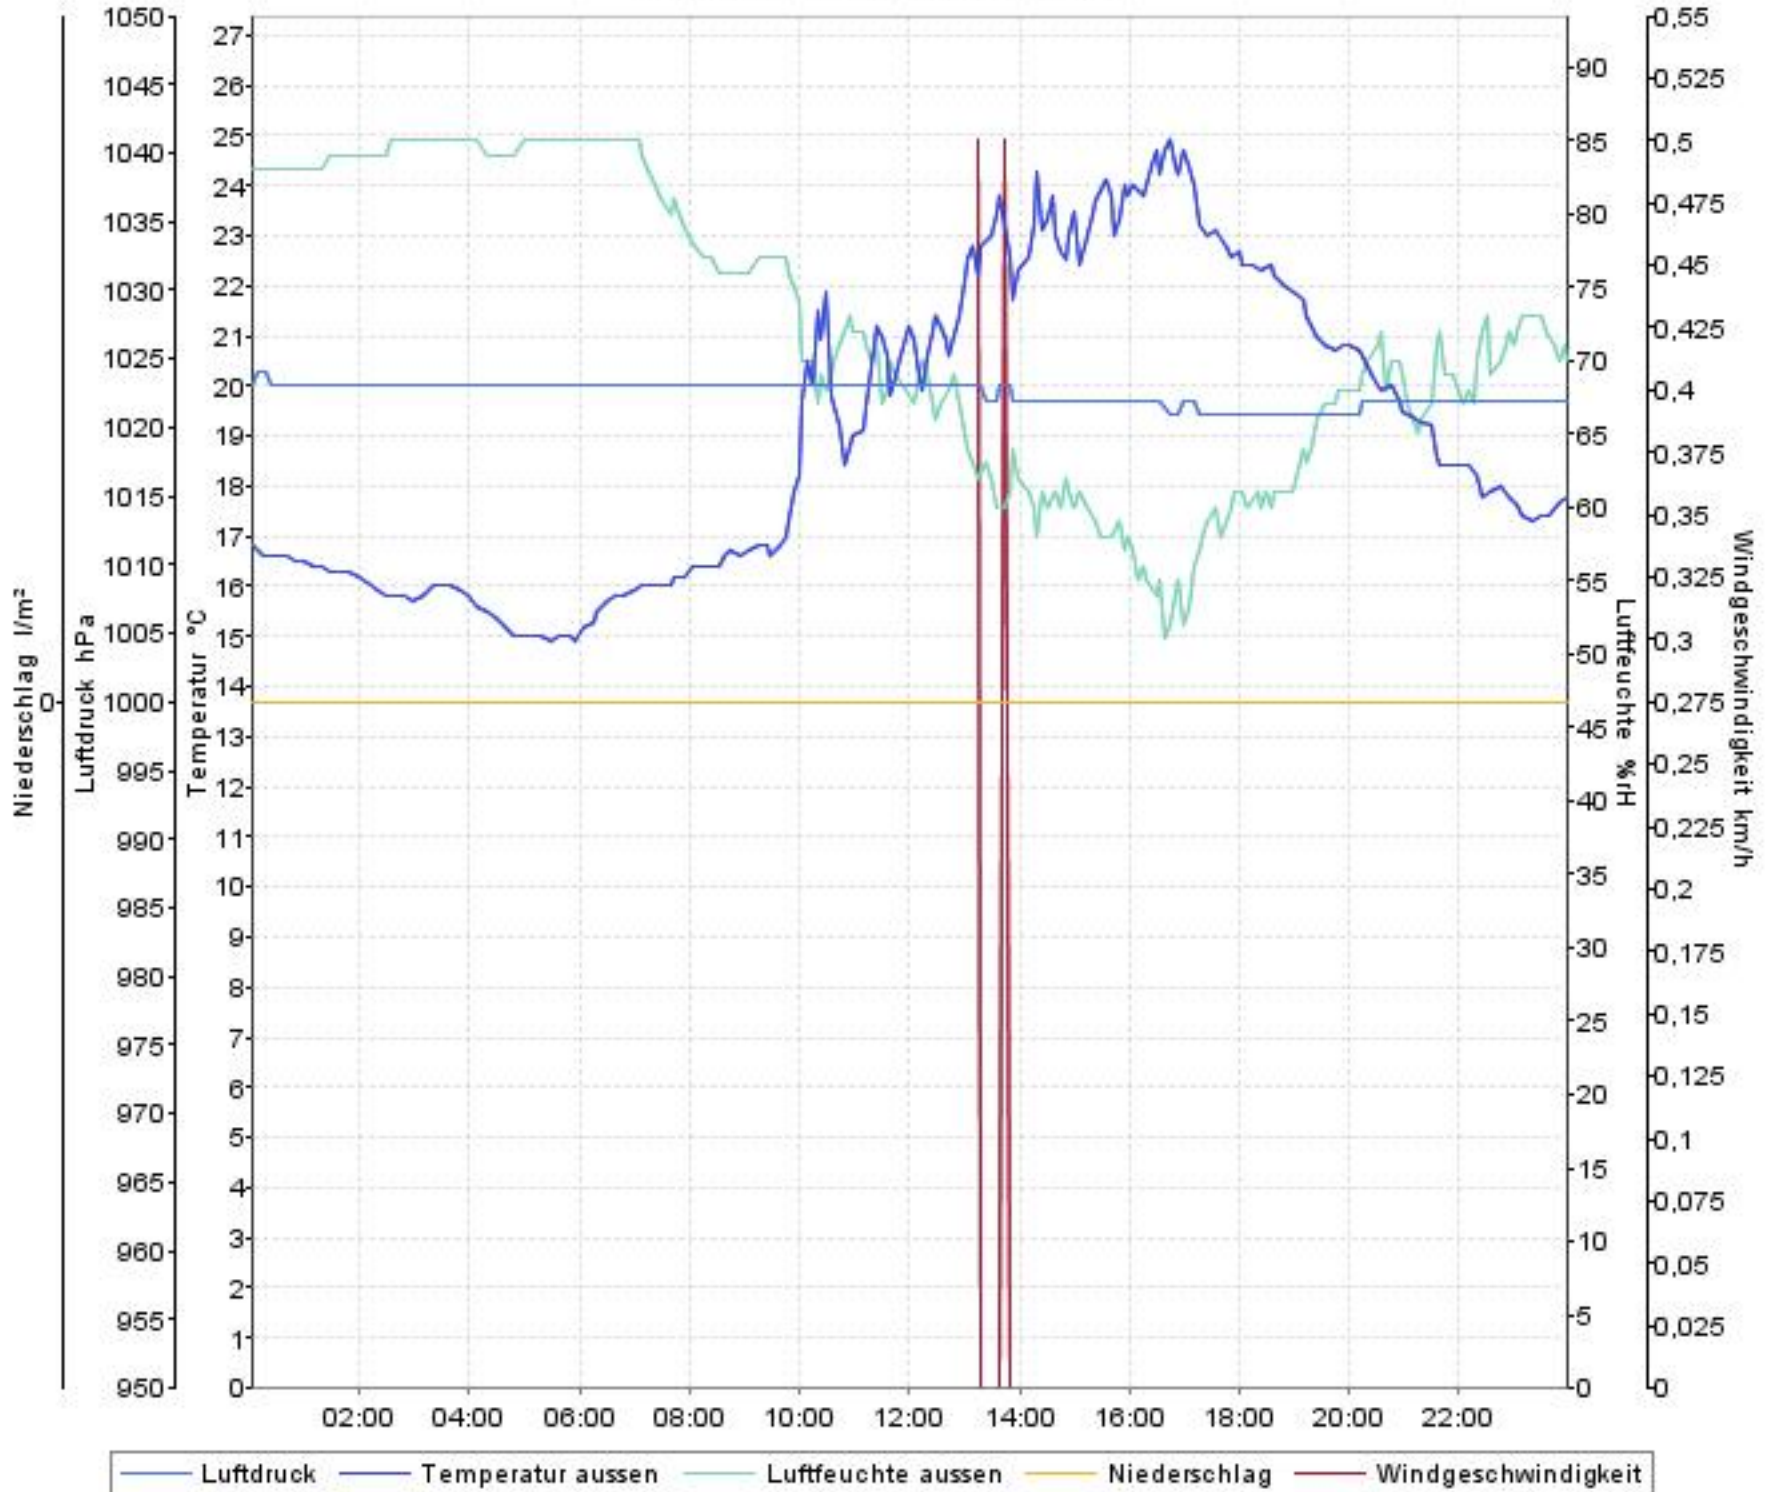

Wetterverlauf

28.07.08 00:00 - 04.08.08 00:00

Wetterverlauf

28.07.08 00:00 - 29.07.08 00:00

Wetterverlauf

29.07.08 00:00 - 30.07.08 00:00

Wetterverlauf

30.07.08 00:00 - 30.07.08 23:59

Wetterverlauf

31.07.08 00:04 - 31.07.08 23:59

— Luftdruck — Temperatur aussen — Luftfeuchte aussen — Niederschlag — Windgeschwindigkeit

Wetterverlauf

01.08.08 00:04 - 01.08.08 23:59

— Luftdruck — Temperatur aussen — Luftfeuchte aussen — Niederschlag — Windgeschwindigkeit

Wetterverlauf

02.08.08 00:04 - 02.08.08 23:59

Wetterverlauf

03.08.08 00:04 - 04.08.08 00:00