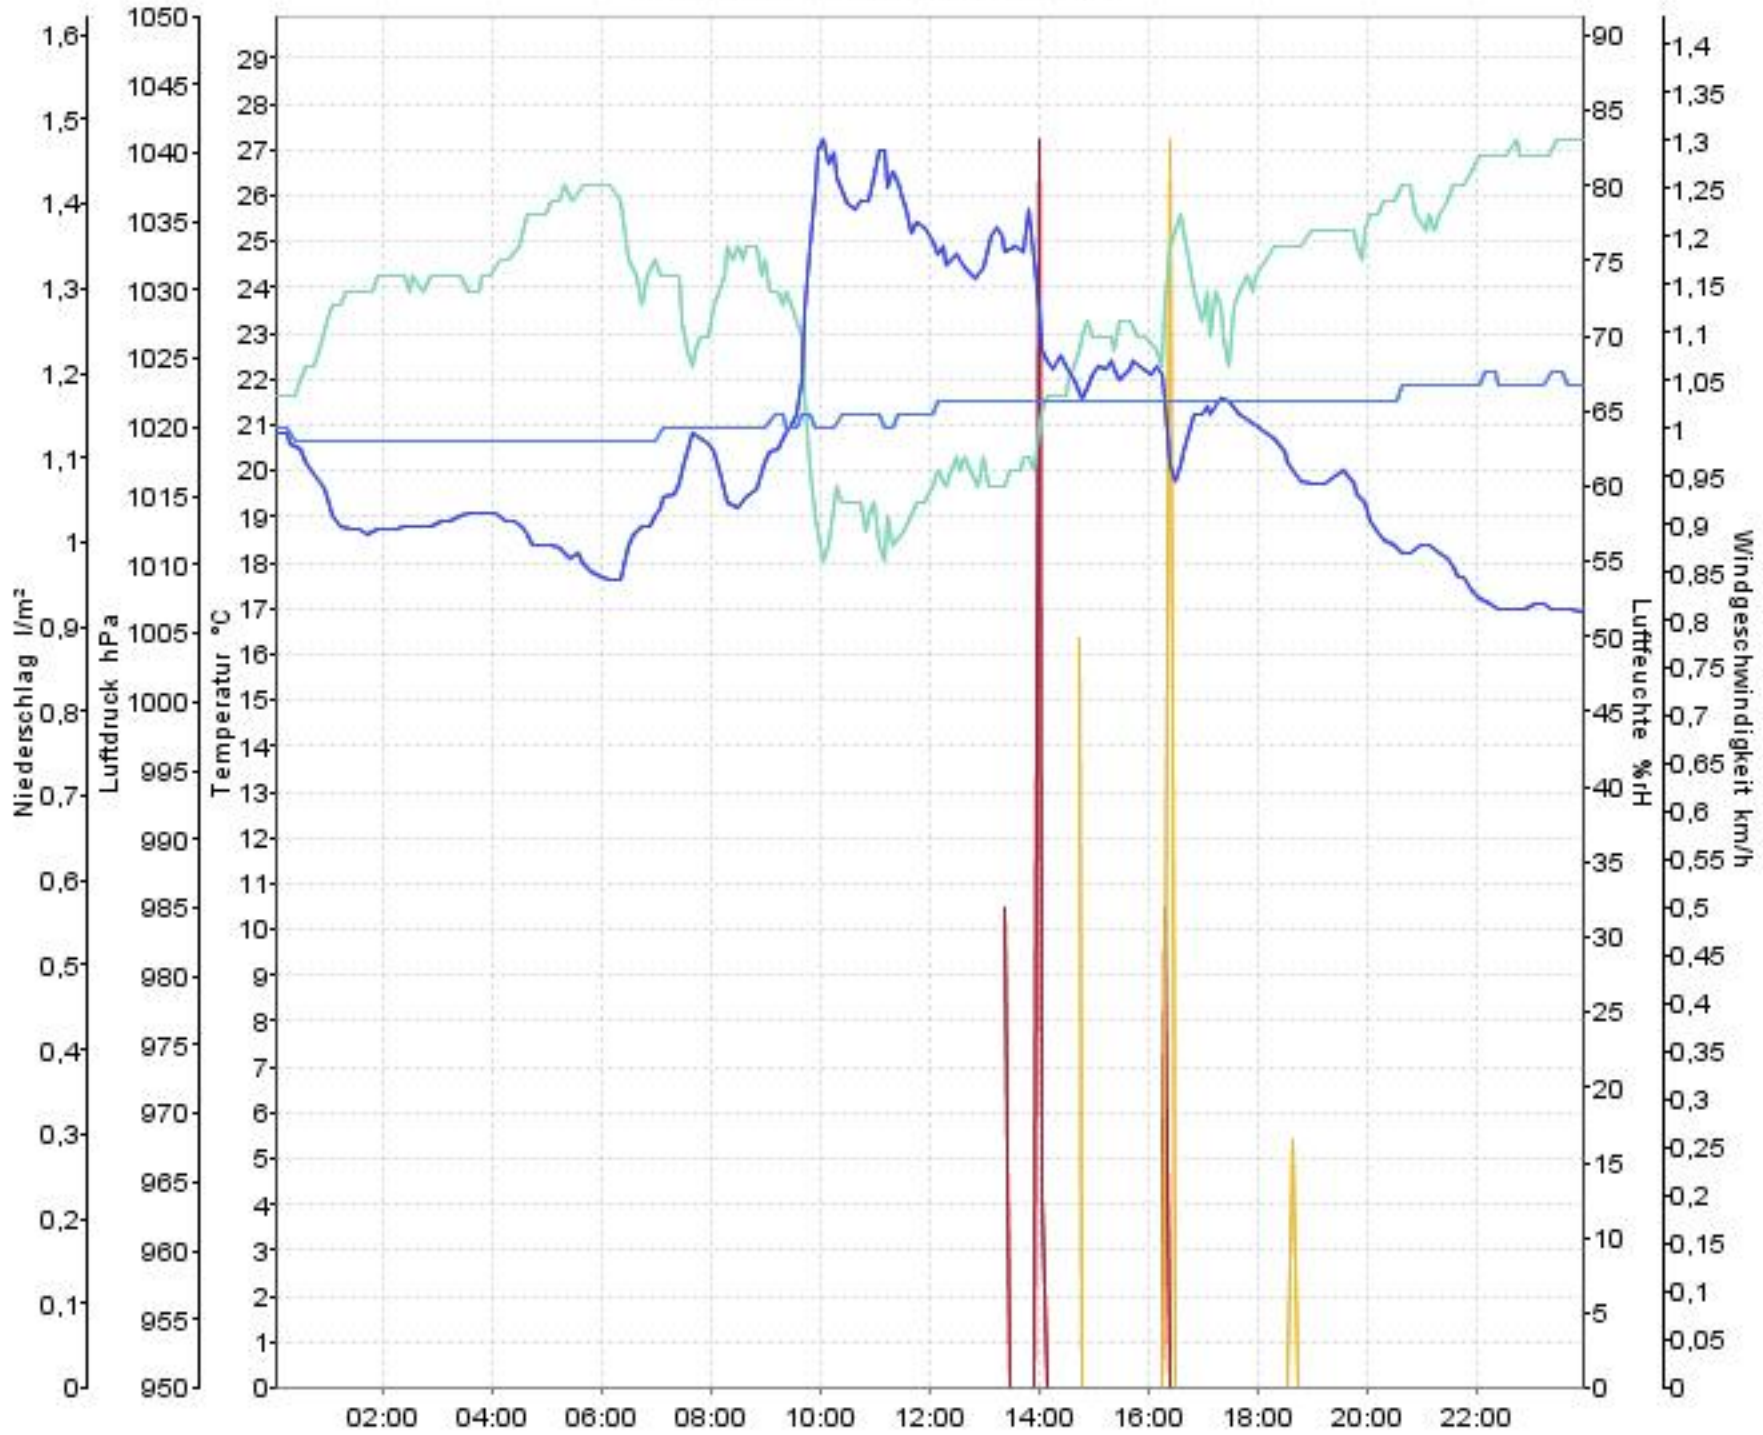

Wetterverlauf

28.07.08 00:00 - 04.08.08 00:00

Wetterverlauf

28.07.08 00:00 - 29.07.08 00:00

Wetterverlauf

29.07.08 00:00 - 30.07.08 00:00

Wetterverlauf

30.07.08 00:00 - 30.07.08 23:59

Wetterverlauf

31.07.08 00:04 - 31.07.08 23:59

— Luftdruck — Temperatur aussen — Luftfeuchte aussen — Niederschlag — Windgeschwindigkeit

Wetterverlauf

01.08.08 00:04 - 01.08.08 23:59

— Luftdruck — Temperatur aussen — Luftfeuchte aussen — Niederschlag — Windgeschwindigkeit

Wetterverlauf

02.08.08 00:04 - 02.08.08 23:59

Wetterverlauf

03.08.08 00:04 - 04.08.08 00:00