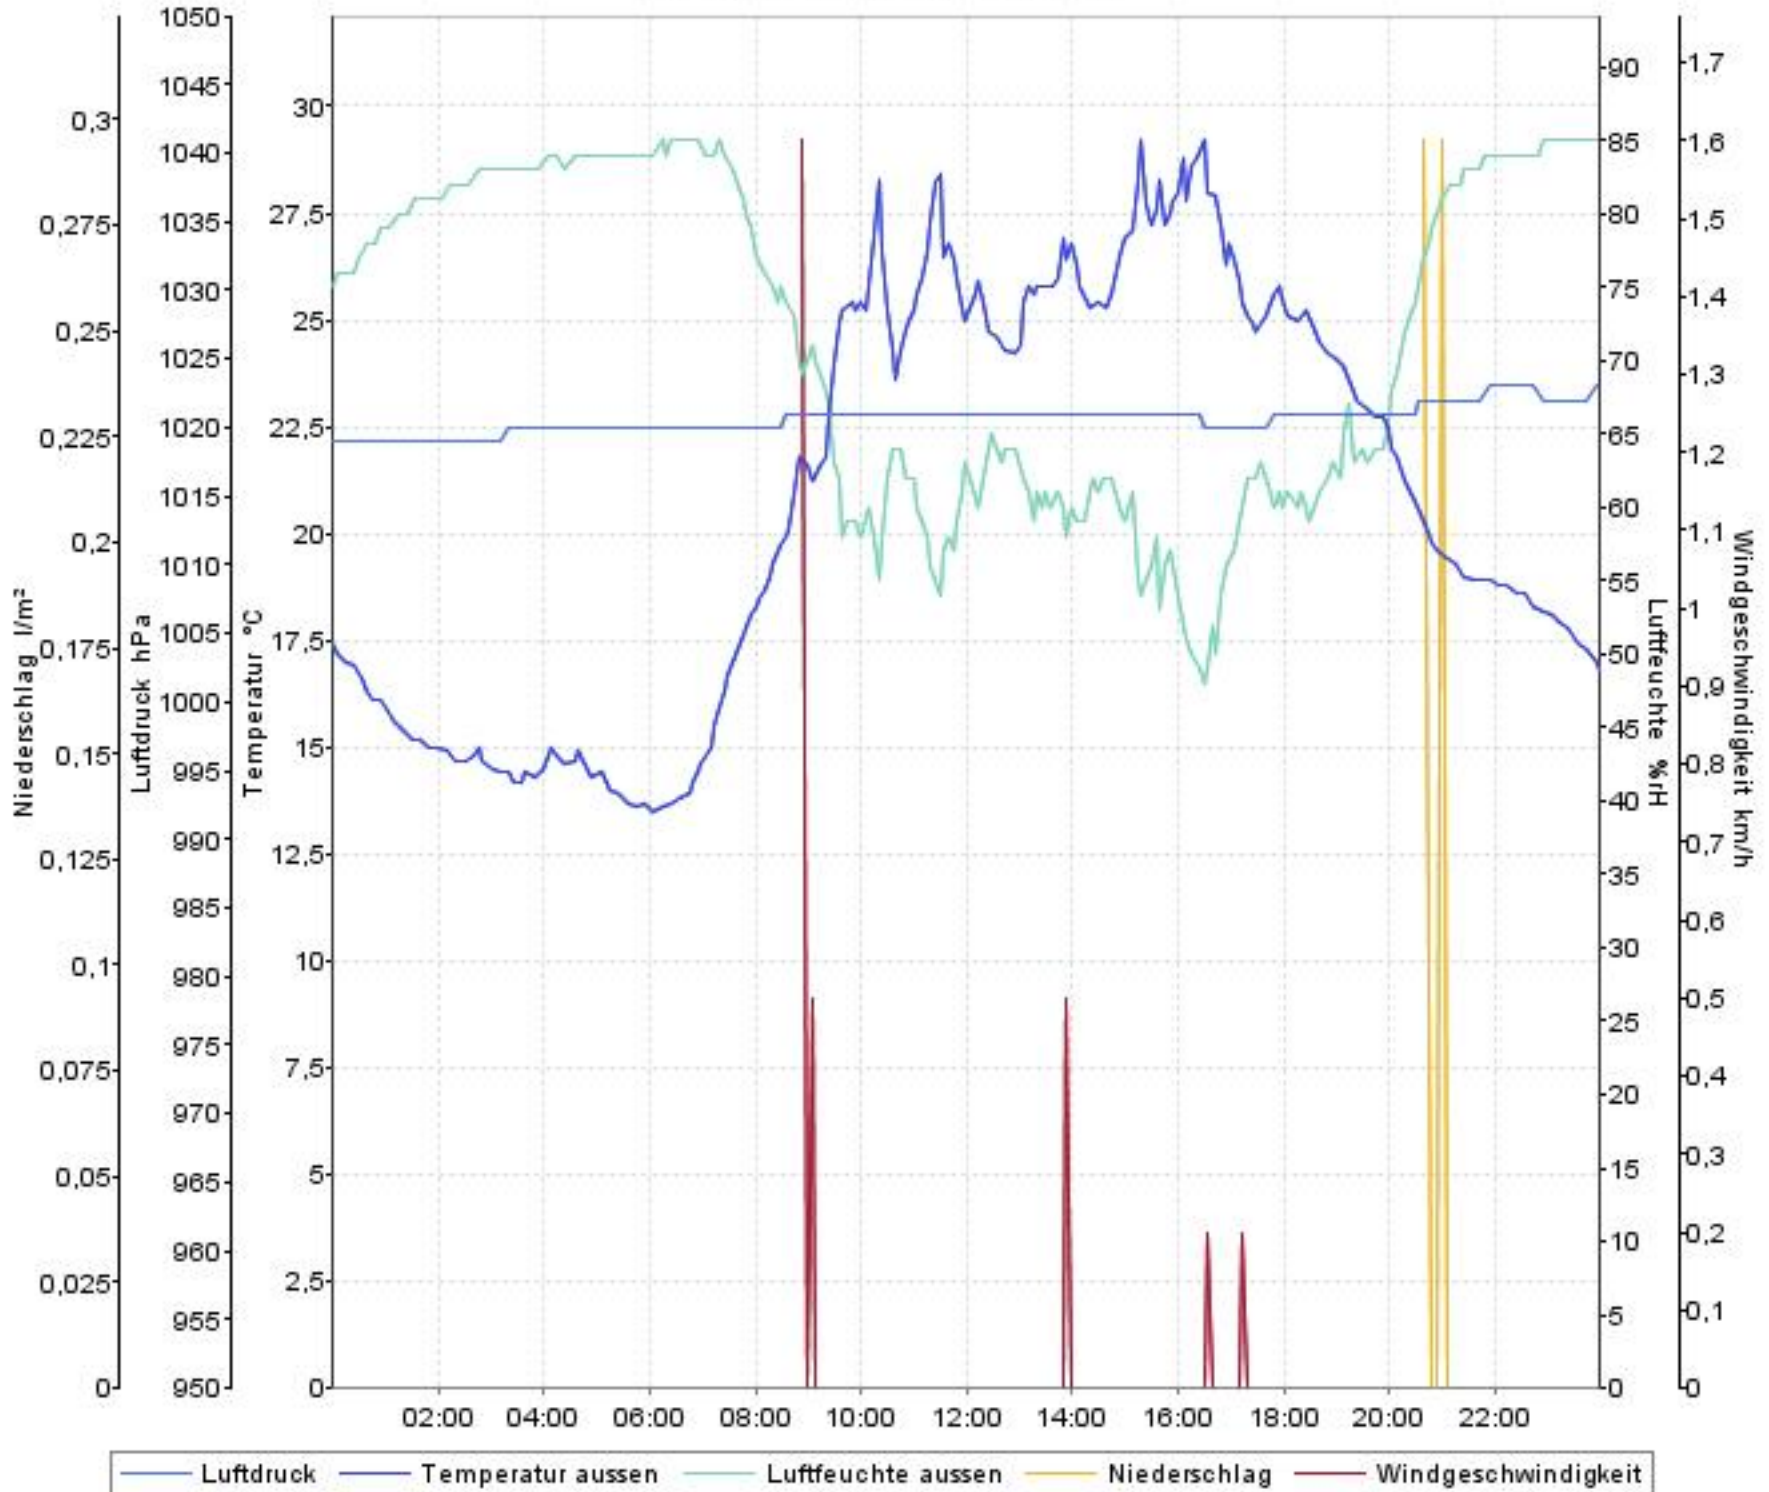

Wetterverlauf

28.07.08 00:00 - 04.08.08 00:00

Wetterverlauf

28.07.08 00:00 - 29.07.08 00:00

Wetterverlauf

29.07.08 00:00 - 30.07.08 00:00

Wetterverlauf

30.07.08 00:00 - 30.07.08 23:59

Wetterverlauf

31.07.08 00:04 - 31.07.08 23:59

— Luftdruck — Temperatur aussen — Luftfeuchte aussen — Niederschlag — Windgeschwindigkeit

Wetterverlauf

01.08.08 00:04 - 01.08.08 23:59

— Luftdruck — Temperatur aussen — Luftfeuchte aussen — Niederschlag — Windgeschwindigkeit

Wetterverlauf

02.08.08 00:04 - 02.08.08 23:59

Wetterverlauf

03.08.08 00:04 - 04.08.08 00:00