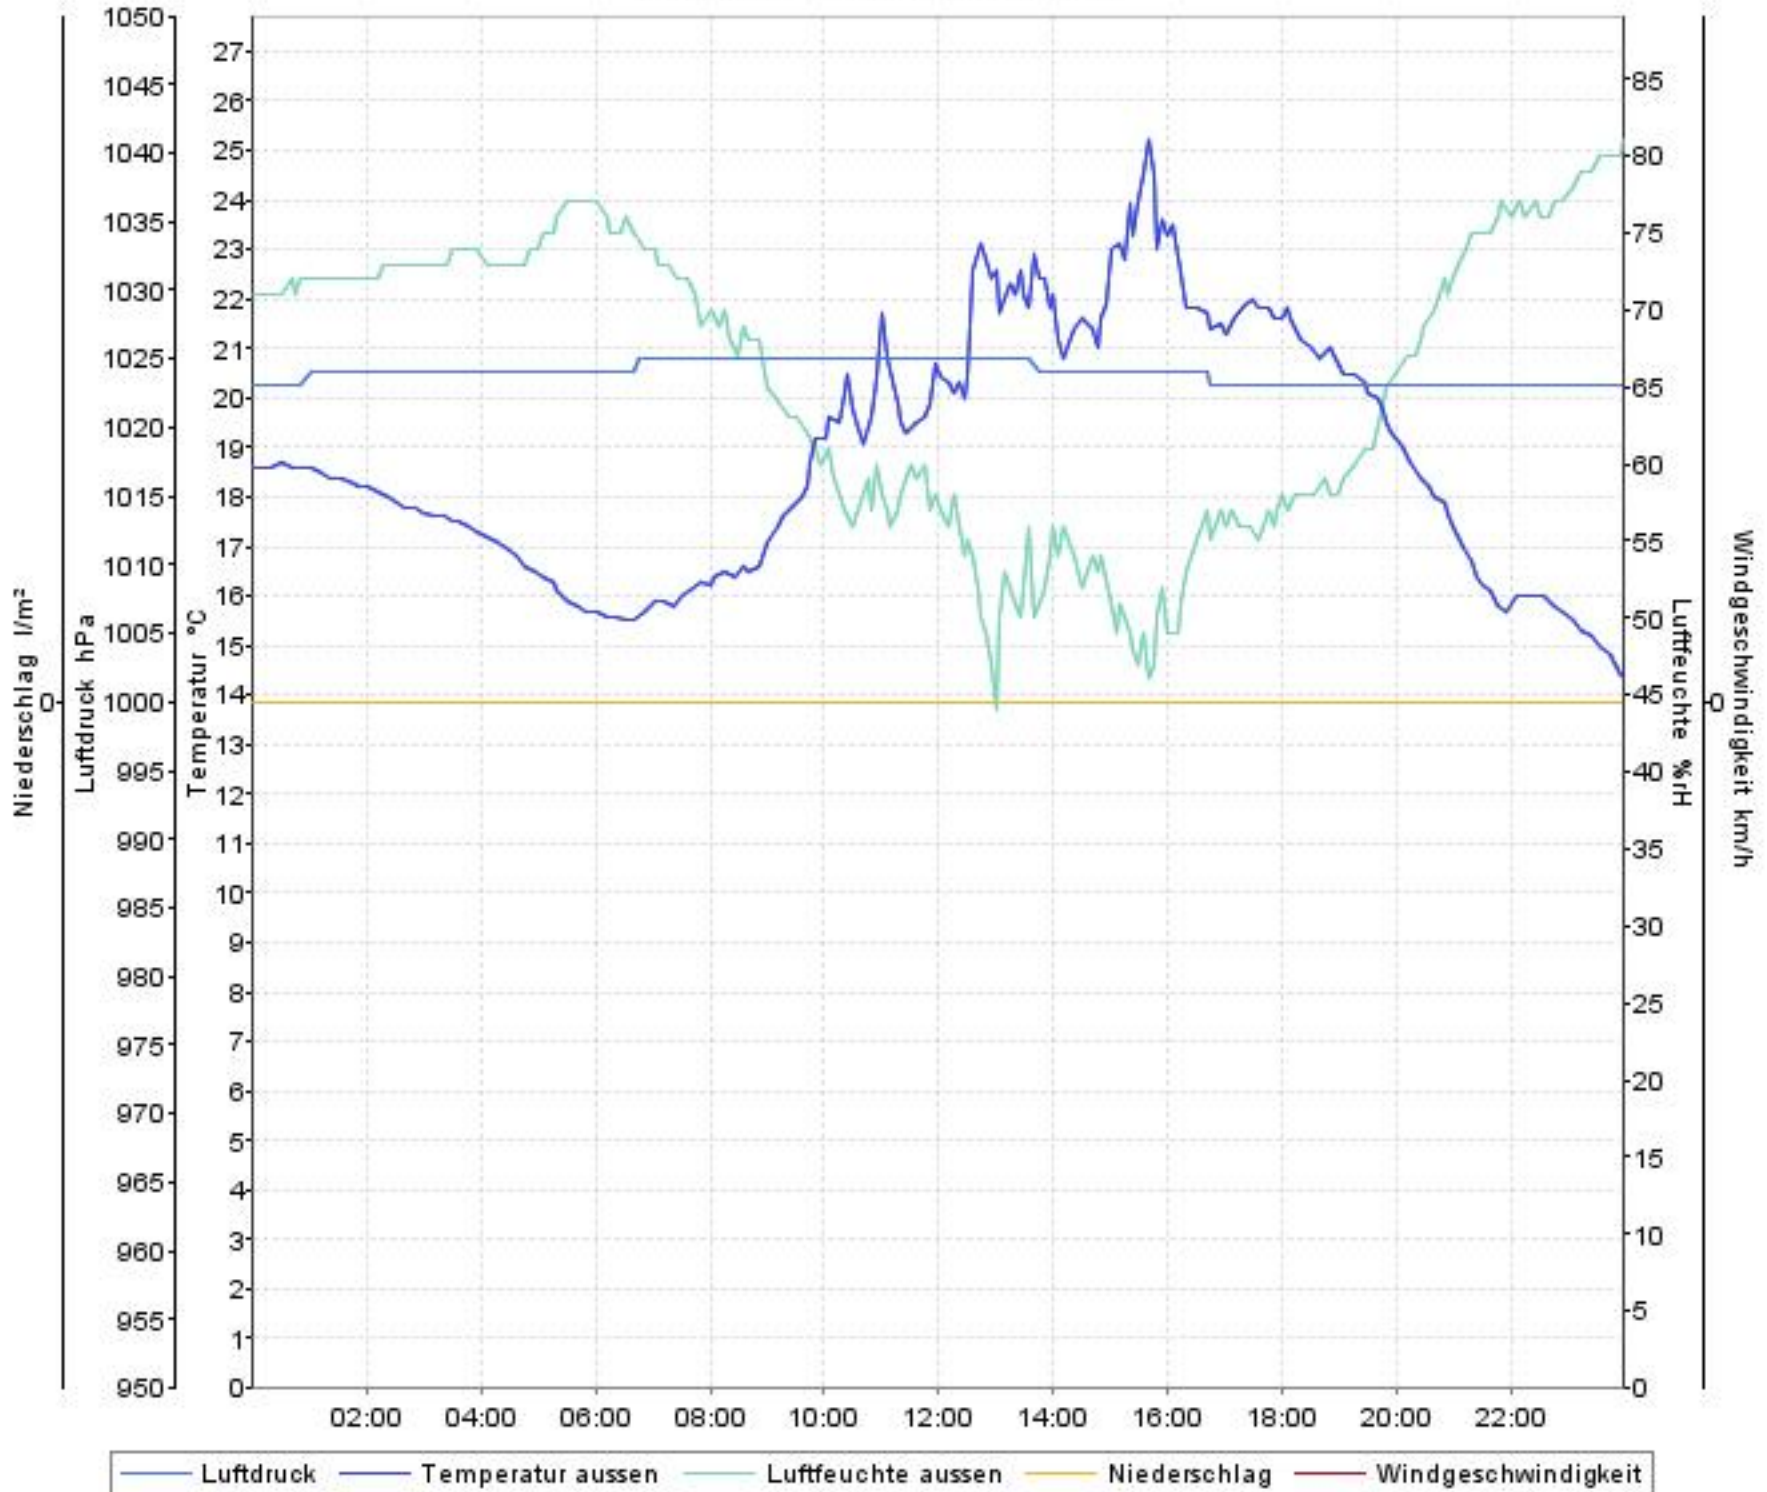

Wetterverlauf

23.06.08 00:02 - 29.06.08 23:59

— Luftdruck — Temperatur aussen — Luftfeuchte aussen — Niederschlag — Windgeschwindigkeit

Wetterverlauf

23.06.08 00:02 - 23.06.08 23:56

— Luftdruck — Temperatur aussen — Luftfeuchte aussen — Niederschlag — Windgeschwindigkeit

Wetterverlauf

24.06.08 00:01 - 25.06.08 00:00

Wetterverlauf

25.06.08 00:00 - 26.06.08 00:00

Wetterverlauf

26.06.08 00:00 - 27.06.08 00:00

Wetterverlauf

27.06.08 00:00 - 27.06.08 23:59

Wetterverlauf

28.06.08 00:04 - 28.06.08 23:59

Wetterverlauf

29.06.08 00:04 - 29.06.08 23:59