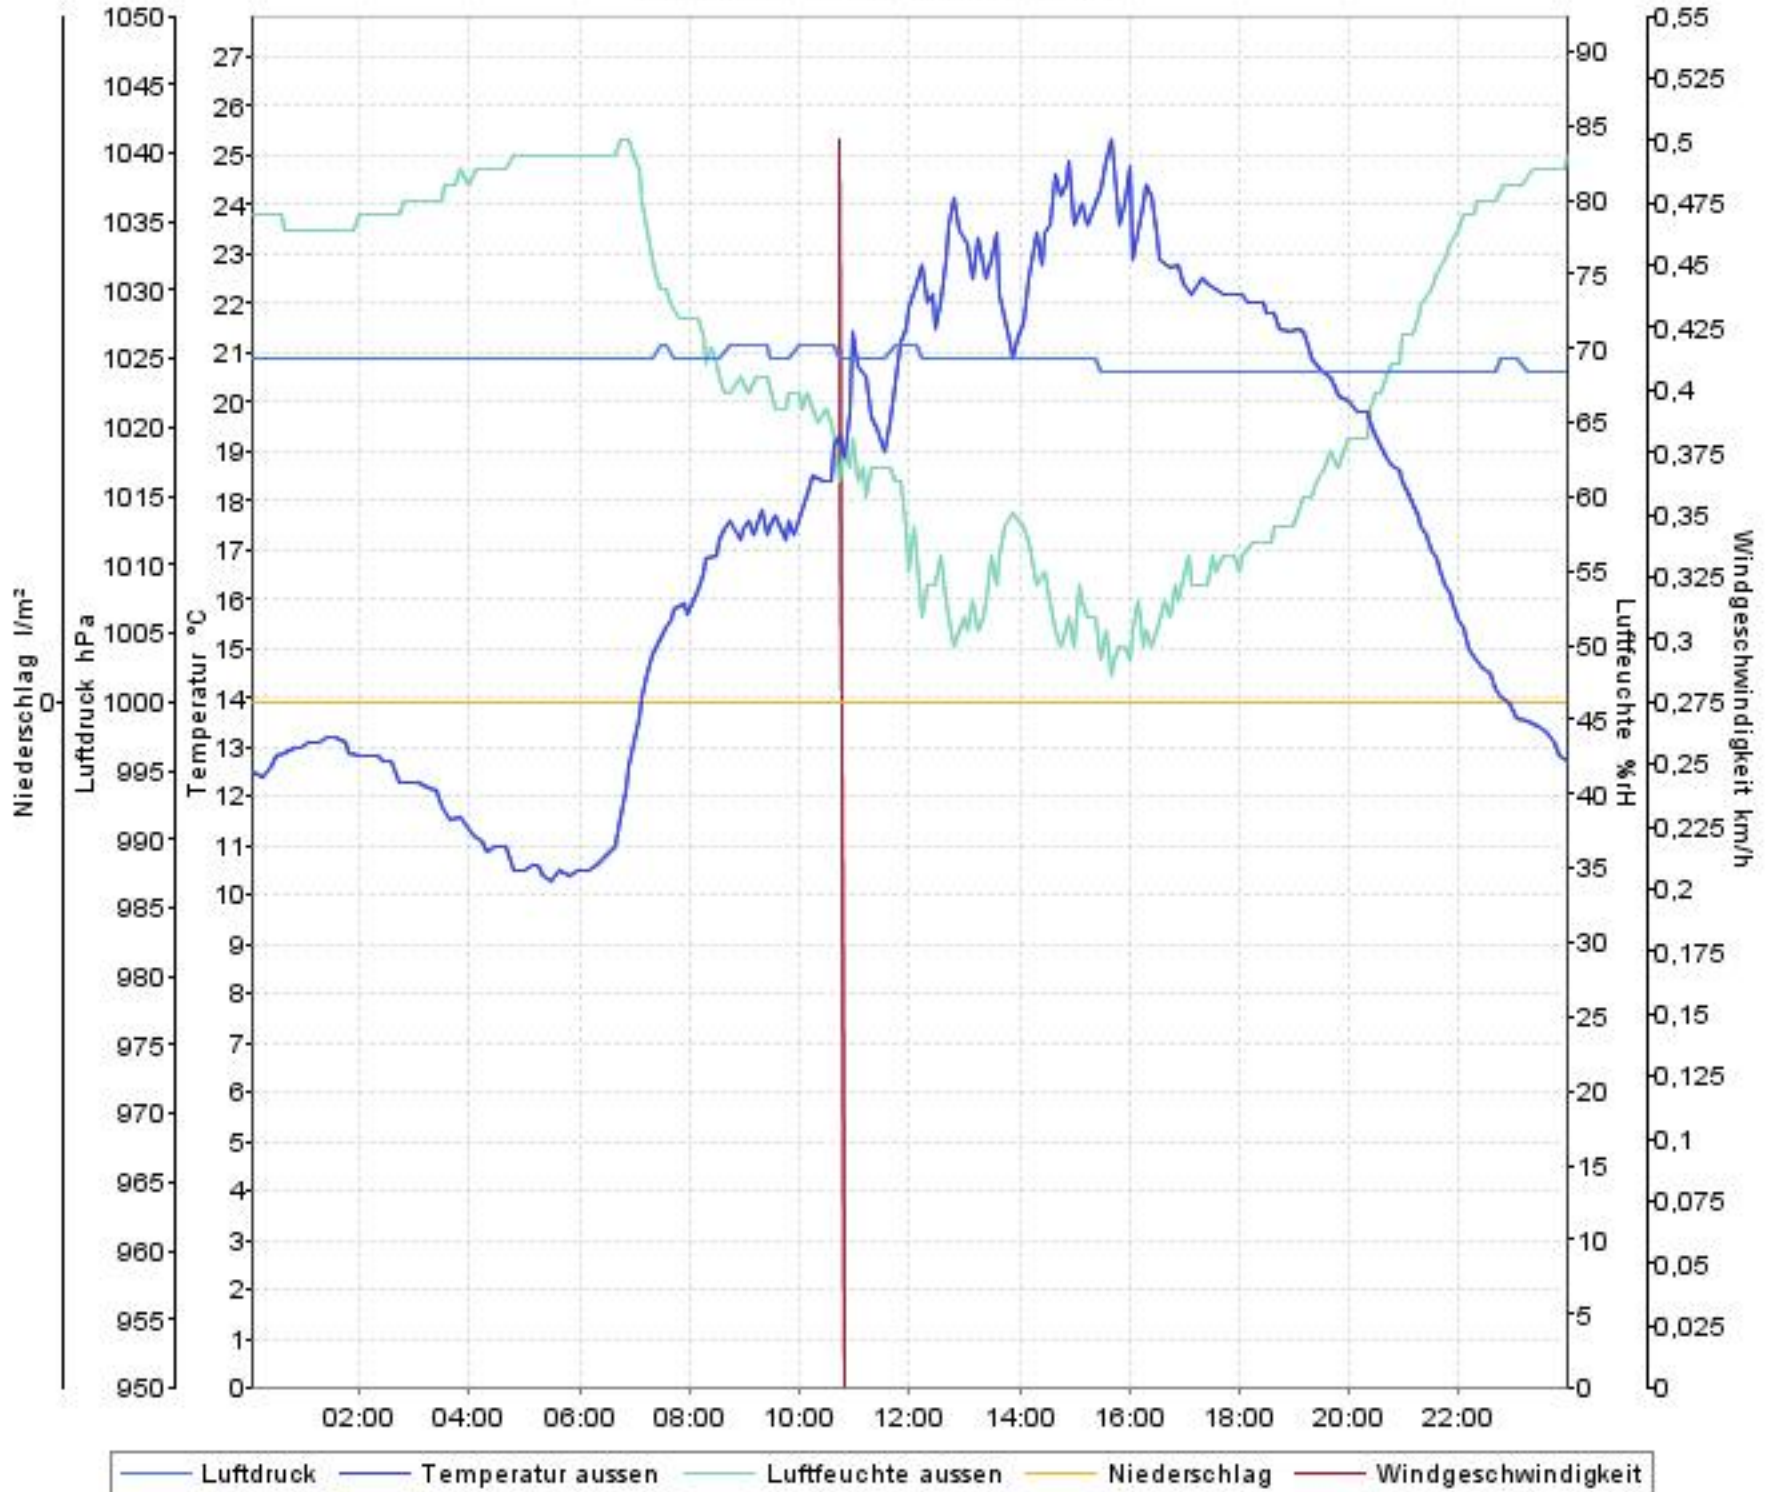

Wetterverlauf

23.06.08 00:02 - 29.06.08 23:59

— Luftdruck — Temperatur aussen — Luftfeuchte aussen — Niederschlag — Windgeschwindigkeit

Wetterverlauf

23.06.08 00:02 - 23.06.08 23:56

— Luftdruck — Temperatur aussen — Luftfeuchte aussen — Niederschlag — Windgeschwindigkeit

Wetterverlauf

24.06.08 00:01 - 25.06.08 00:00

Wetterverlauf

25.06.08 00:00 - 26.06.08 00:00

Wetterverlauf

26.06.08 00:00 - 27.06.08 00:00

Wetterverlauf

27.06.08 00:00 - 27.06.08 23:59

Wetterverlauf

28.06.08 00:04 - 28.06.08 23:59

Wetterverlauf

29.06.08 00:04 - 29.06.08 23:59