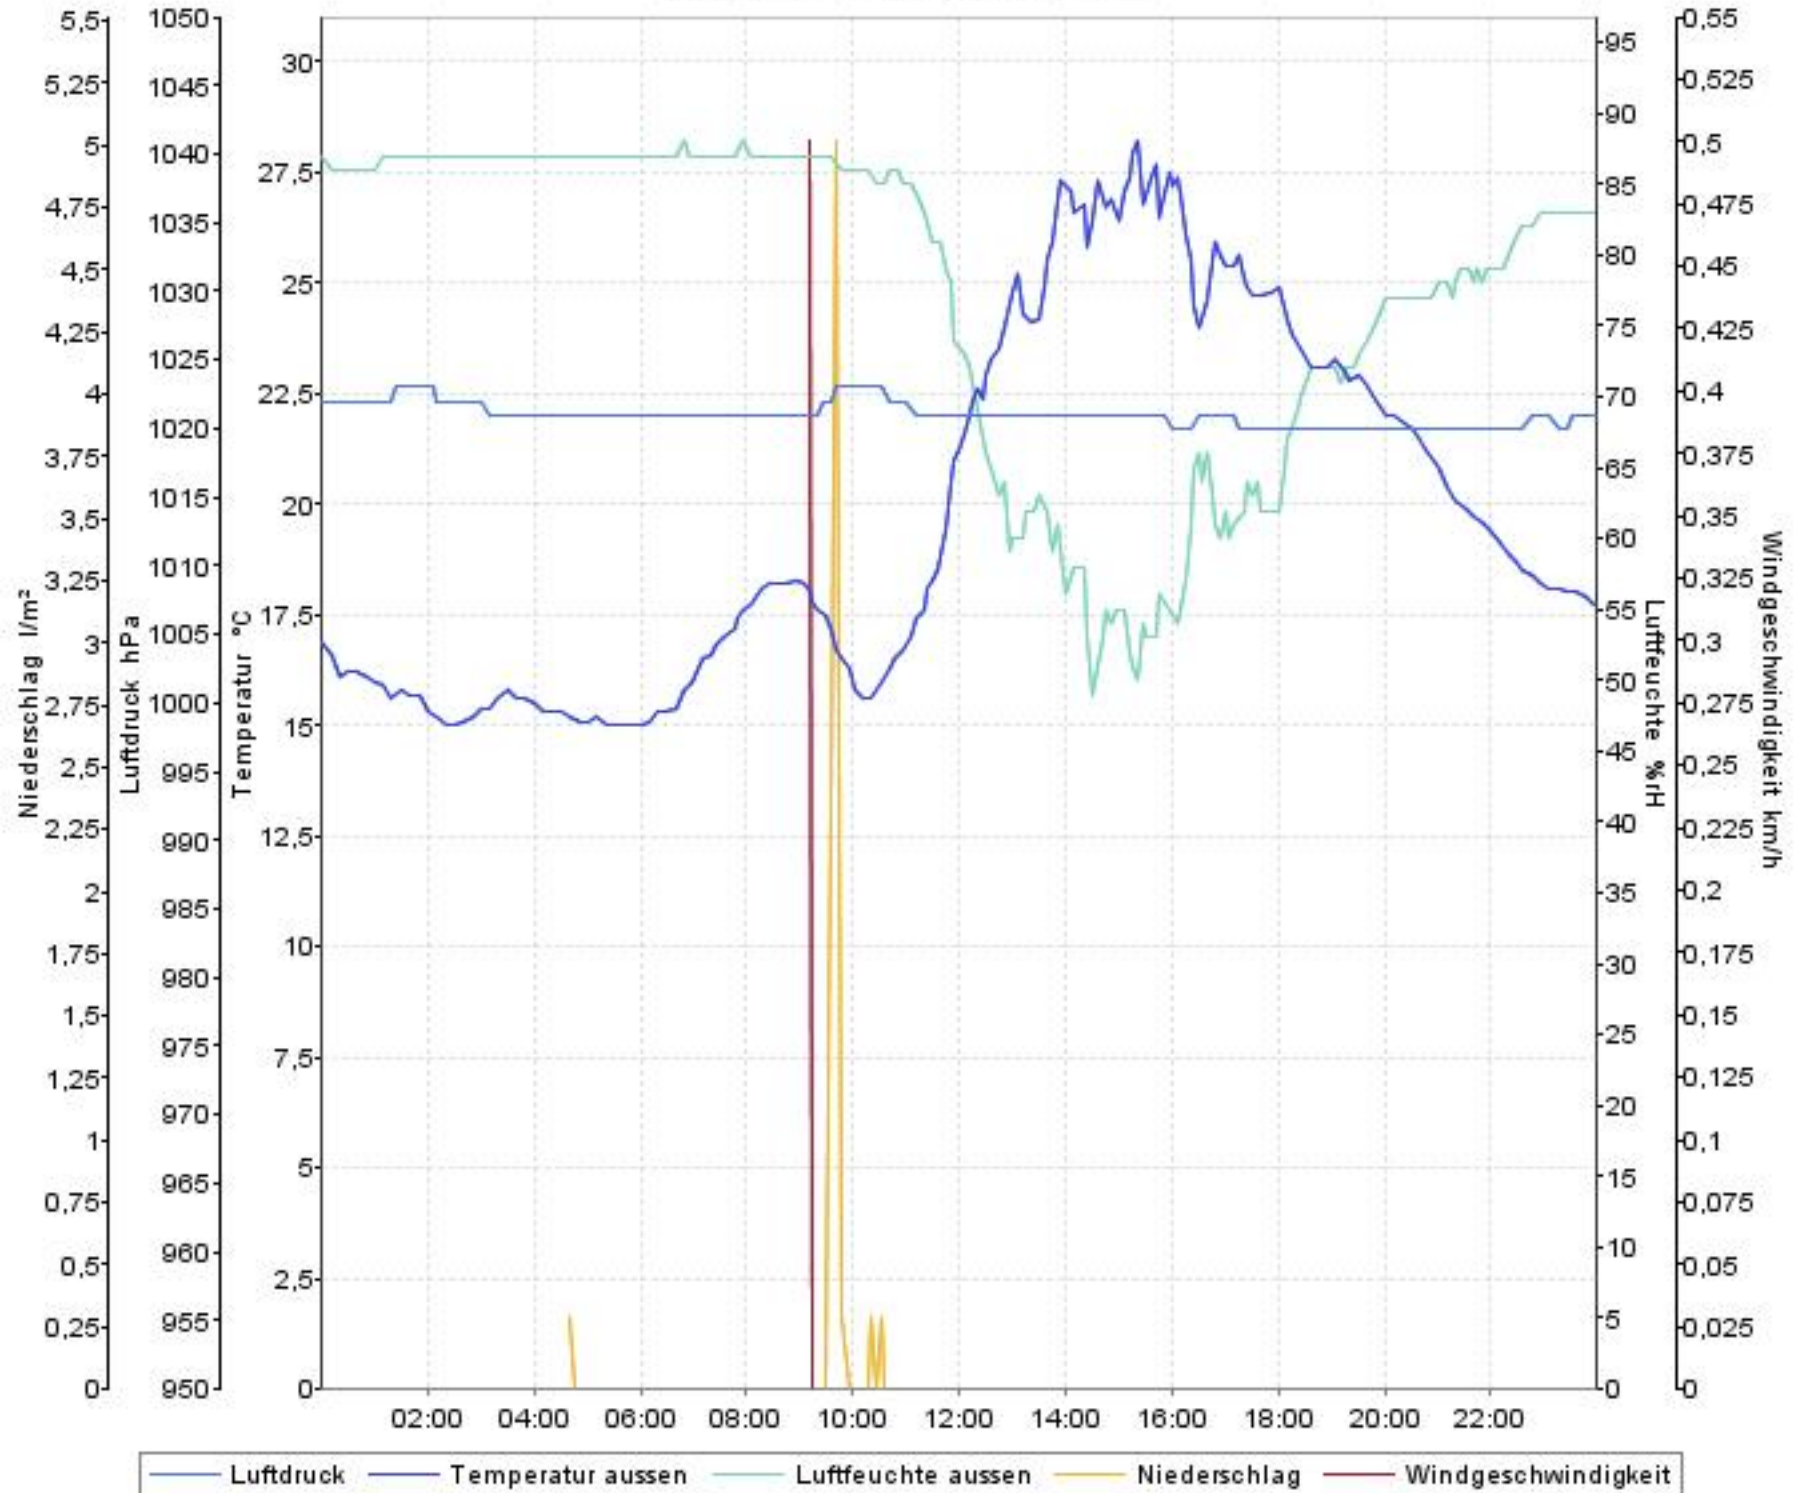

Wetterverlauf

23.06.08 00:02 - 29.06.08 23:59

— Luftdruck — Temperatur aussen — Luftfeuchte aussen — Niederschlag — Windgeschwindigkeit

Wetterverlauf

23.06.08 00:02 - 23.06.08 23:56

— Luftdruck — Temperatur aussen — Luftfeuchte aussen — Niederschlag — Windgeschwindigkeit

Wetterverlauf

24.06.08 00:01 - 25.06.08 00:00

Wetterverlauf

25.06.08 00:00 - 26.06.08 00:00

Wetterverlauf

26.06.08 00:00 - 27.06.08 00:00

Wetterverlauf

27.06.08 00:00 - 27.06.08 23:59

Wetterverlauf

28.06.08 00:04 - 28.06.08 23:59

Wetterverlauf

29.06.08 00:04 - 29.06.08 23:59