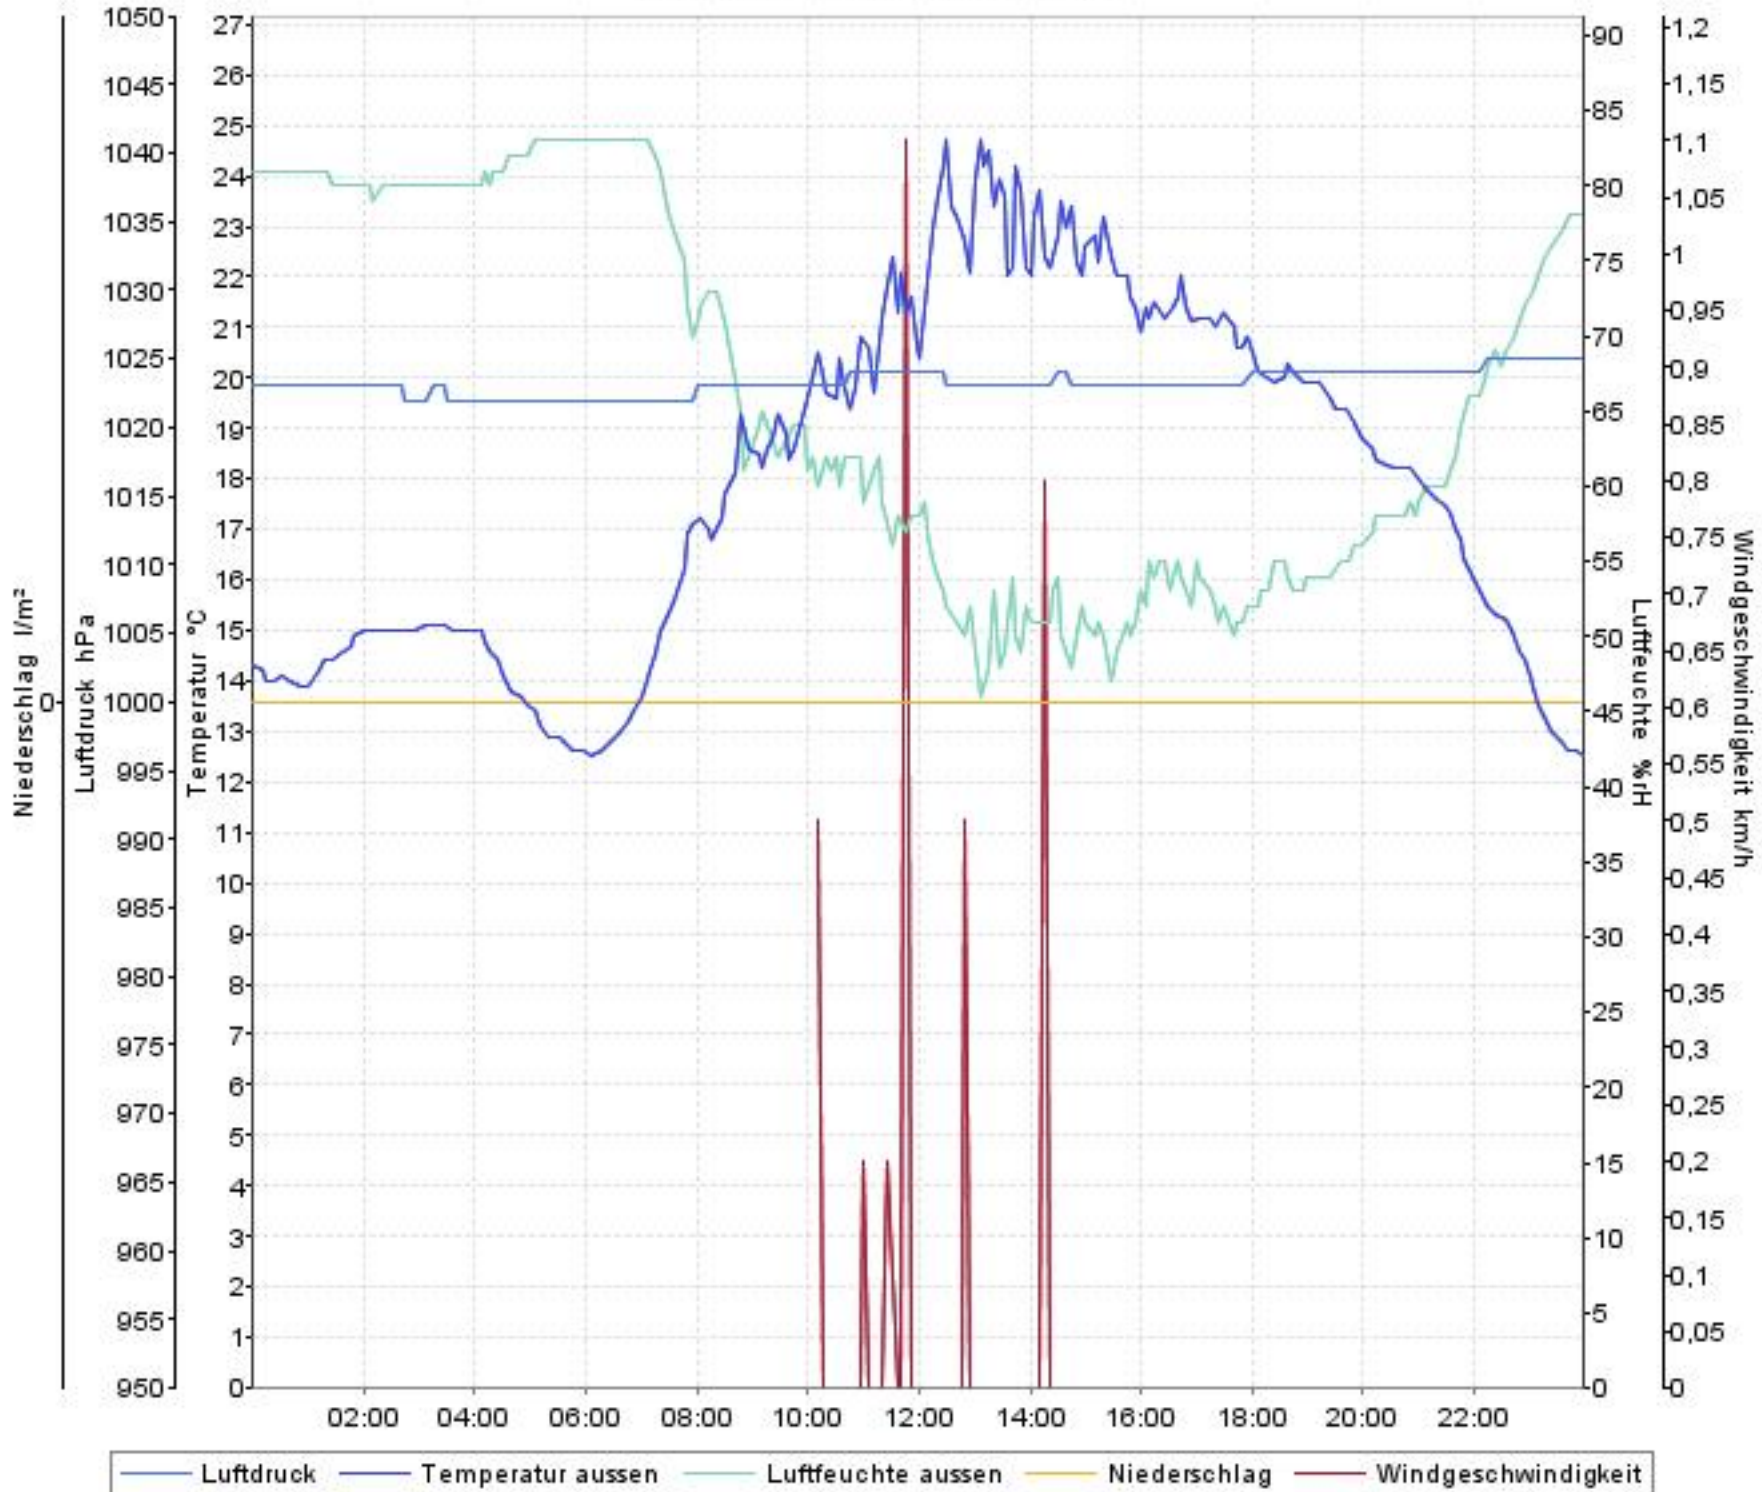

Wetterverlauf

23.06.08 00:02 - 29.06.08 23:59

— Luftdruck — Temperatur aussen — Luftfeuchte aussen — Niederschlag — Windgeschwindigkeit

Wetterverlauf

23.06.08 00:02 - 23.06.08 23:56

— Luftdruck — Temperatur aussen — Luftfeuchte aussen — Niederschlag — Windgeschwindigkeit

Wetterverlauf

24.06.08 00:01 - 25.06.08 00:00

Wetterverlauf

25.06.08 00:00 - 26.06.08 00:00

Wetterverlauf

26.06.08 00:00 - 27.06.08 00:00

Wetterverlauf

27.06.08 00:00 - 27.06.08 23:59

Wetterverlauf

28.06.08 00:04 - 28.06.08 23:59

Wetterverlauf

29.06.08 00:04 - 29.06.08 23:59