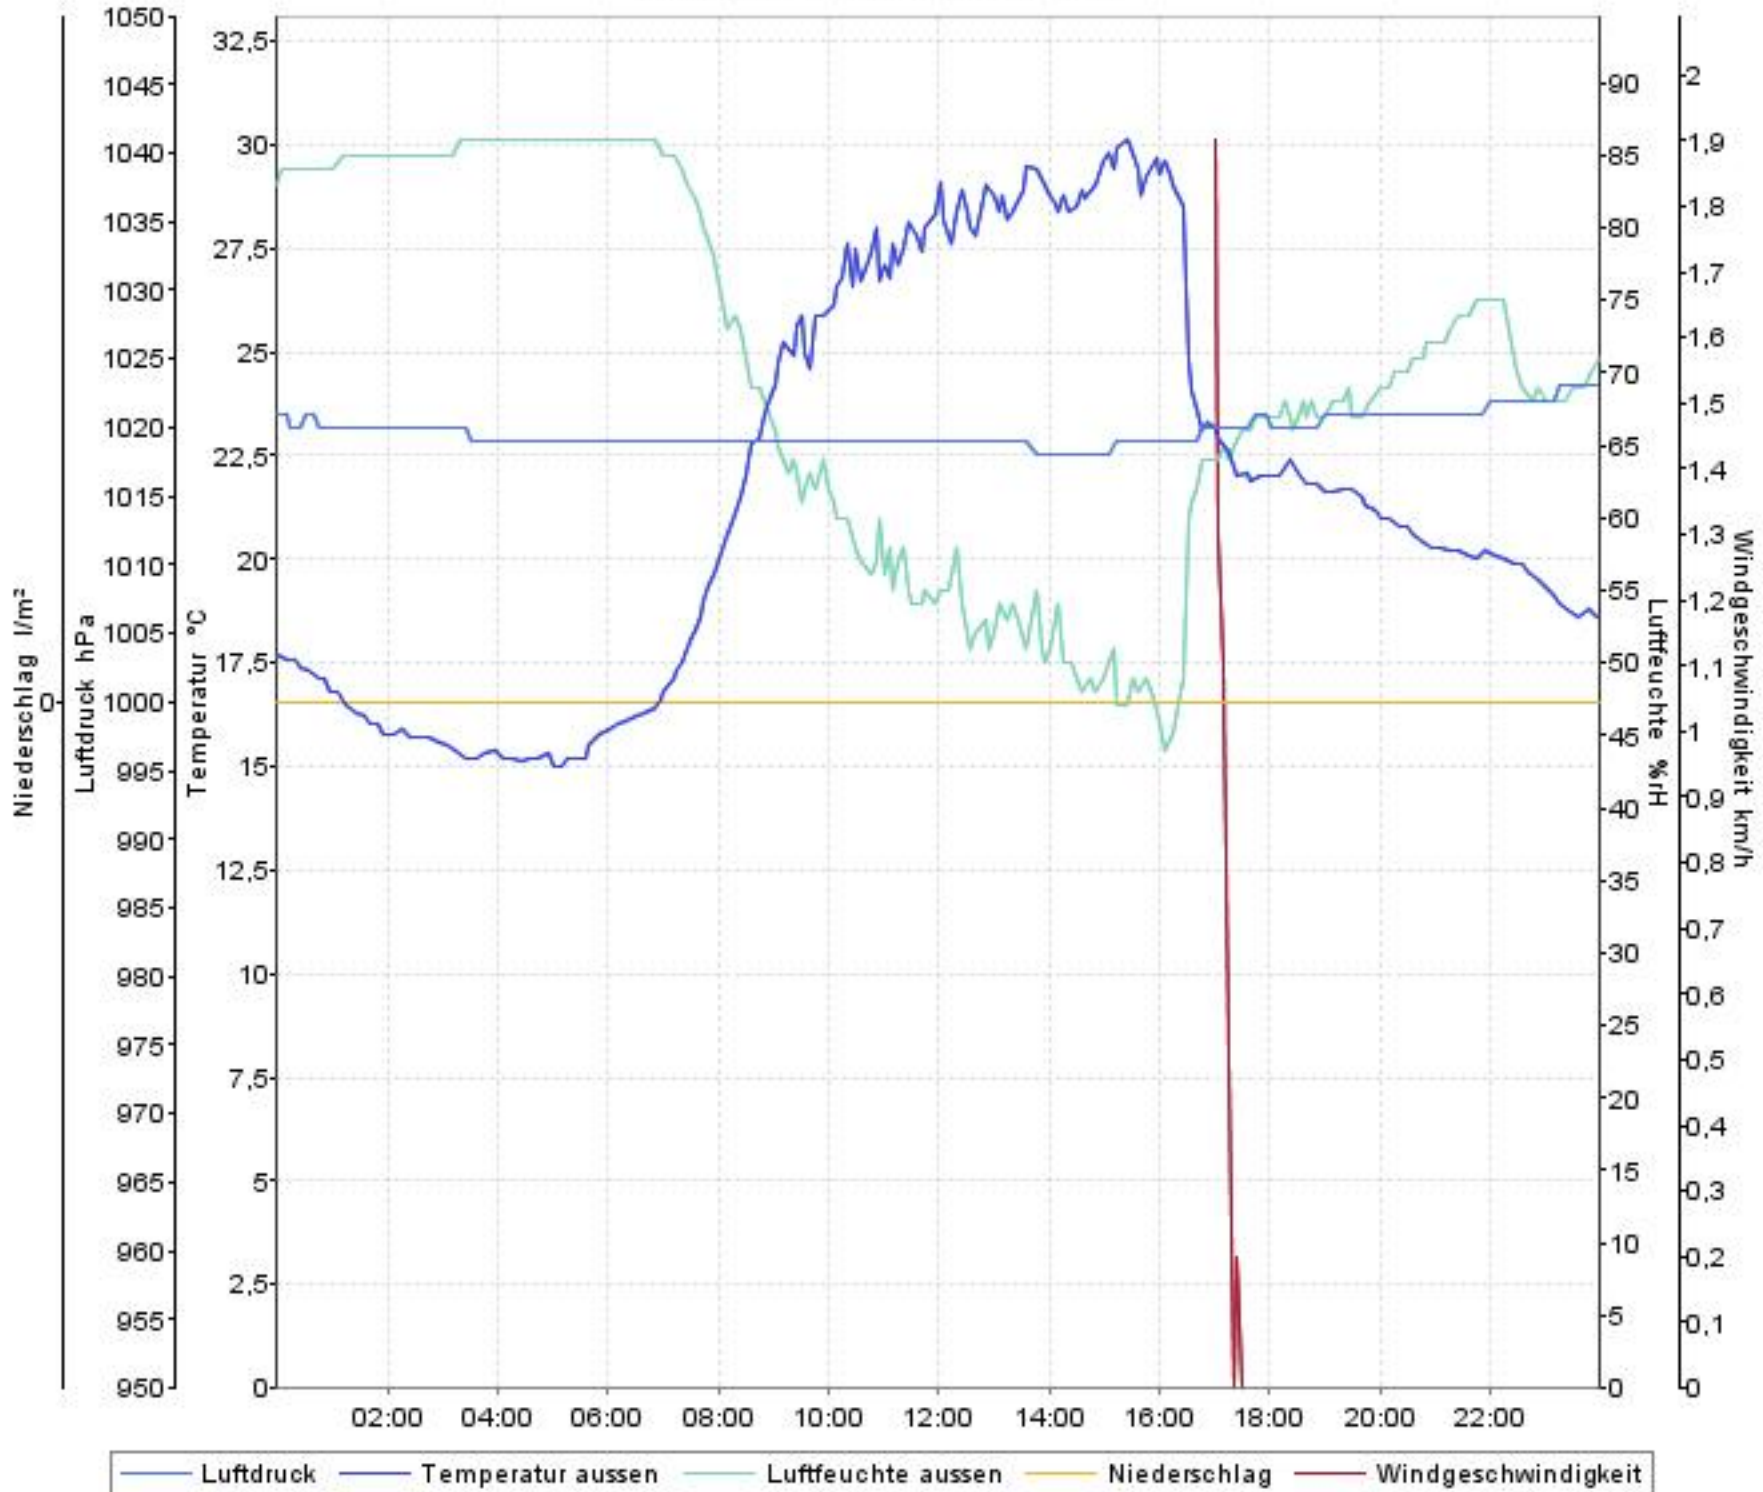

Wetterverlauf

23.06.08 00:02 - 29.06.08 23:59

— Luftdruck — Temperatur aussen — Luftfeuchte aussen — Niederschlag — Windgeschwindigkeit

Wetterverlauf

23.06.08 00:02 - 23.06.08 23:56

— Luftdruck — Temperatur aussen — Luftfeuchte aussen — Niederschlag — Windgeschwindigkeit

Wetterverlauf

24.06.08 00:01 - 25.06.08 00:00

Wetterverlauf

25.06.08 00:00 - 26.06.08 00:00

Wetterverlauf

26.06.08 00:00 - 27.06.08 00:00

Wetterverlauf

27.06.08 00:00 - 27.06.08 23:59

Wetterverlauf

28.06.08 00:04 - 28.06.08 23:59

Wetterverlauf

29.06.08 00:04 - 29.06.08 23:59