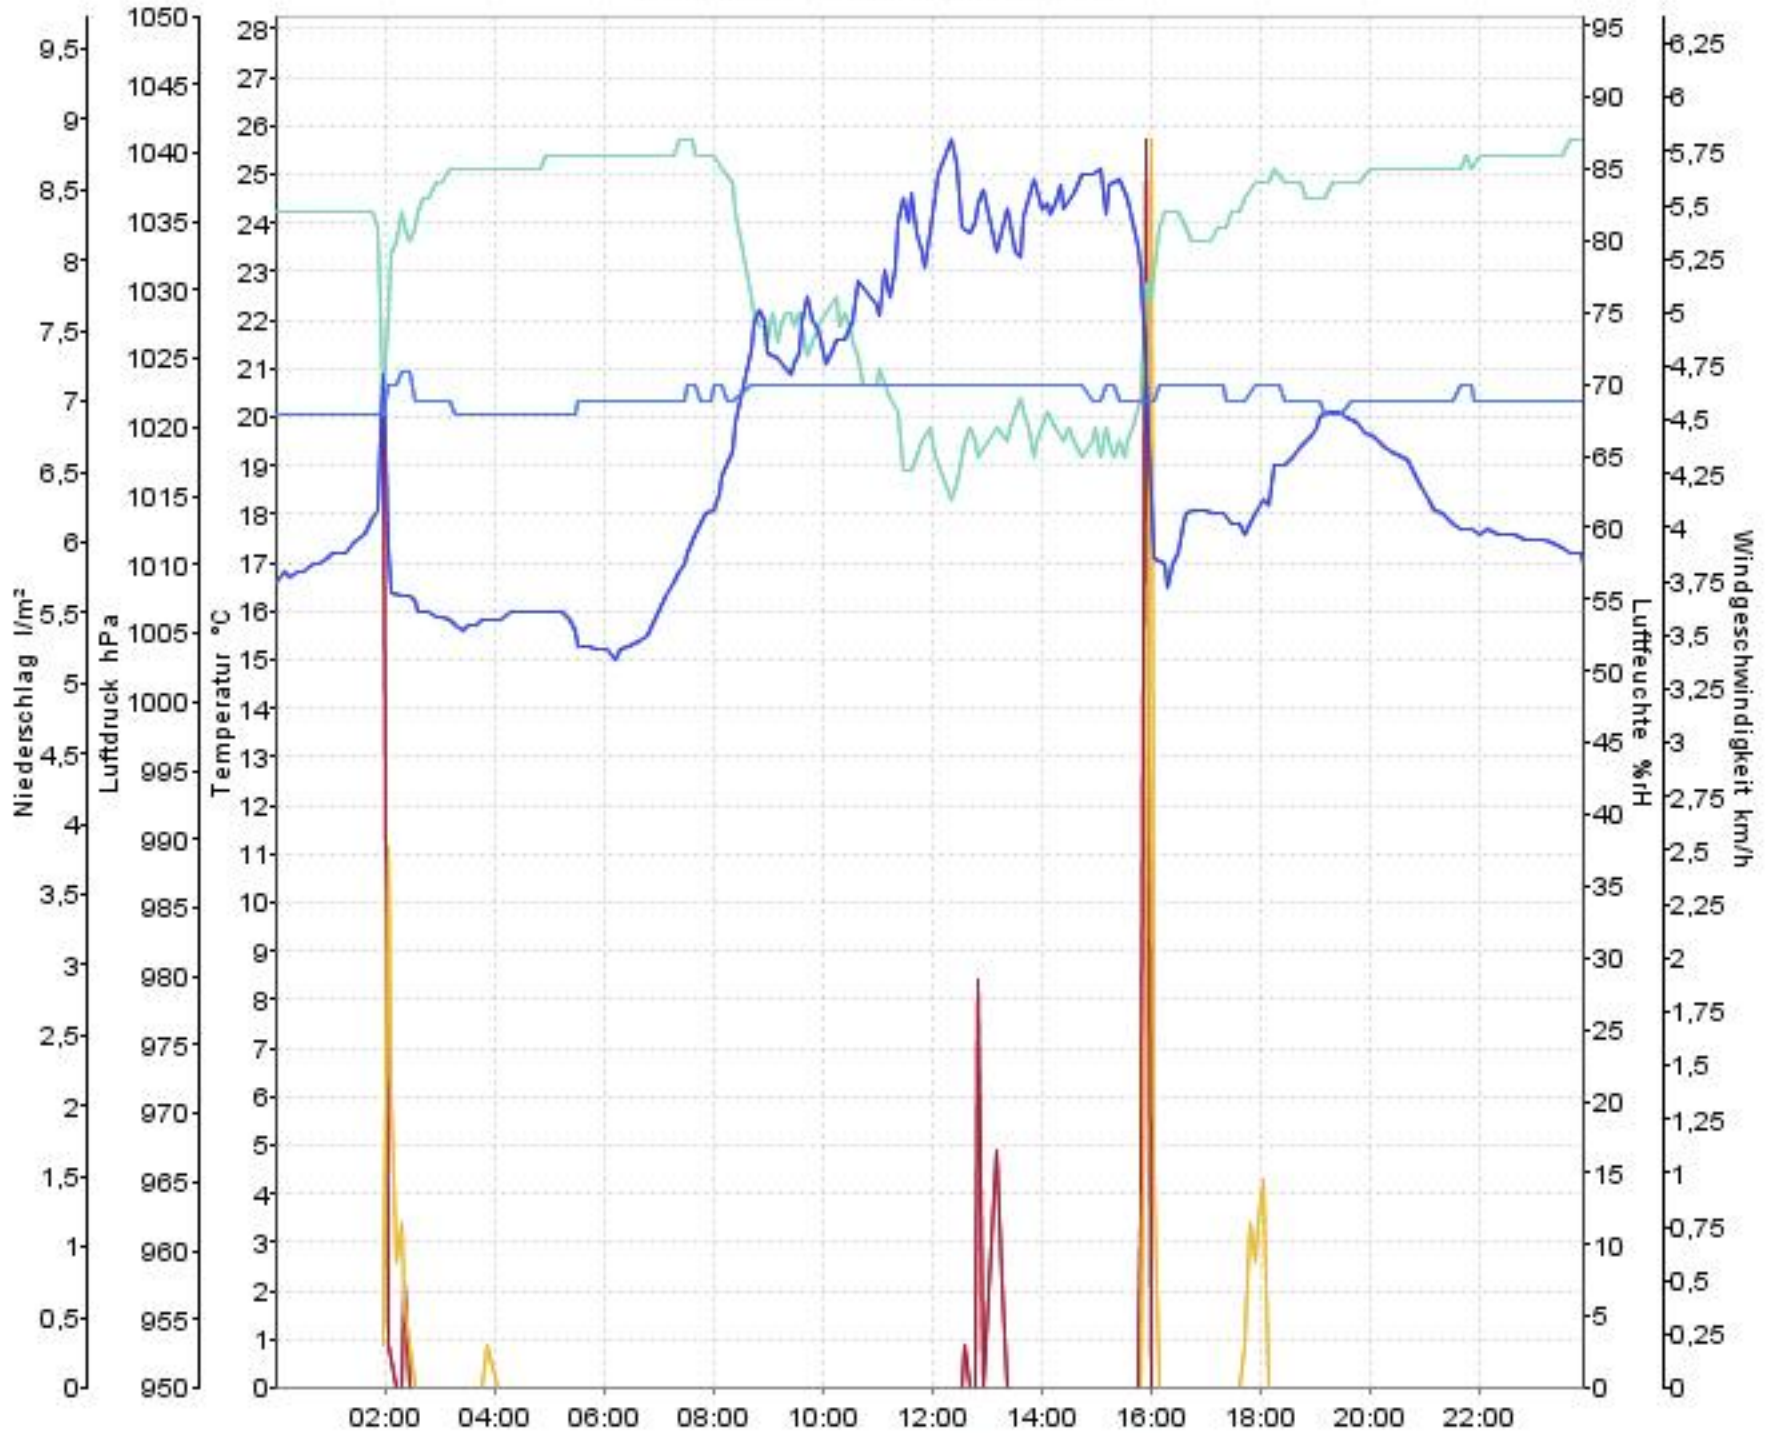

Wetterverlauf

23.06.08 00:02 - 29.06.08 23:59

— Luftdruck — Temperatur aussen — Luftfeuchte aussen — Niederschlag — Windgeschwindigkeit

Wetterverlauf

23.06.08 00:02 - 23.06.08 23:56

— Luftdruck — Temperatur aussen — Luftfeuchte aussen — Niederschlag — Windgeschwindigkeit

Wetterverlauf

24.06.08 00:01 - 25.06.08 00:00

Wetterverlauf

25.06.08 00:00 - 26.06.08 00:00

Wetterverlauf

26.06.08 00:00 - 27.06.08 00:00

Wetterverlauf

27.06.08 00:00 - 27.06.08 23:59

Wetterverlauf

28.06.08 00:04 - 28.06.08 23:59

Wetterverlauf

29.06.08 00:04 - 29.06.08 23:59