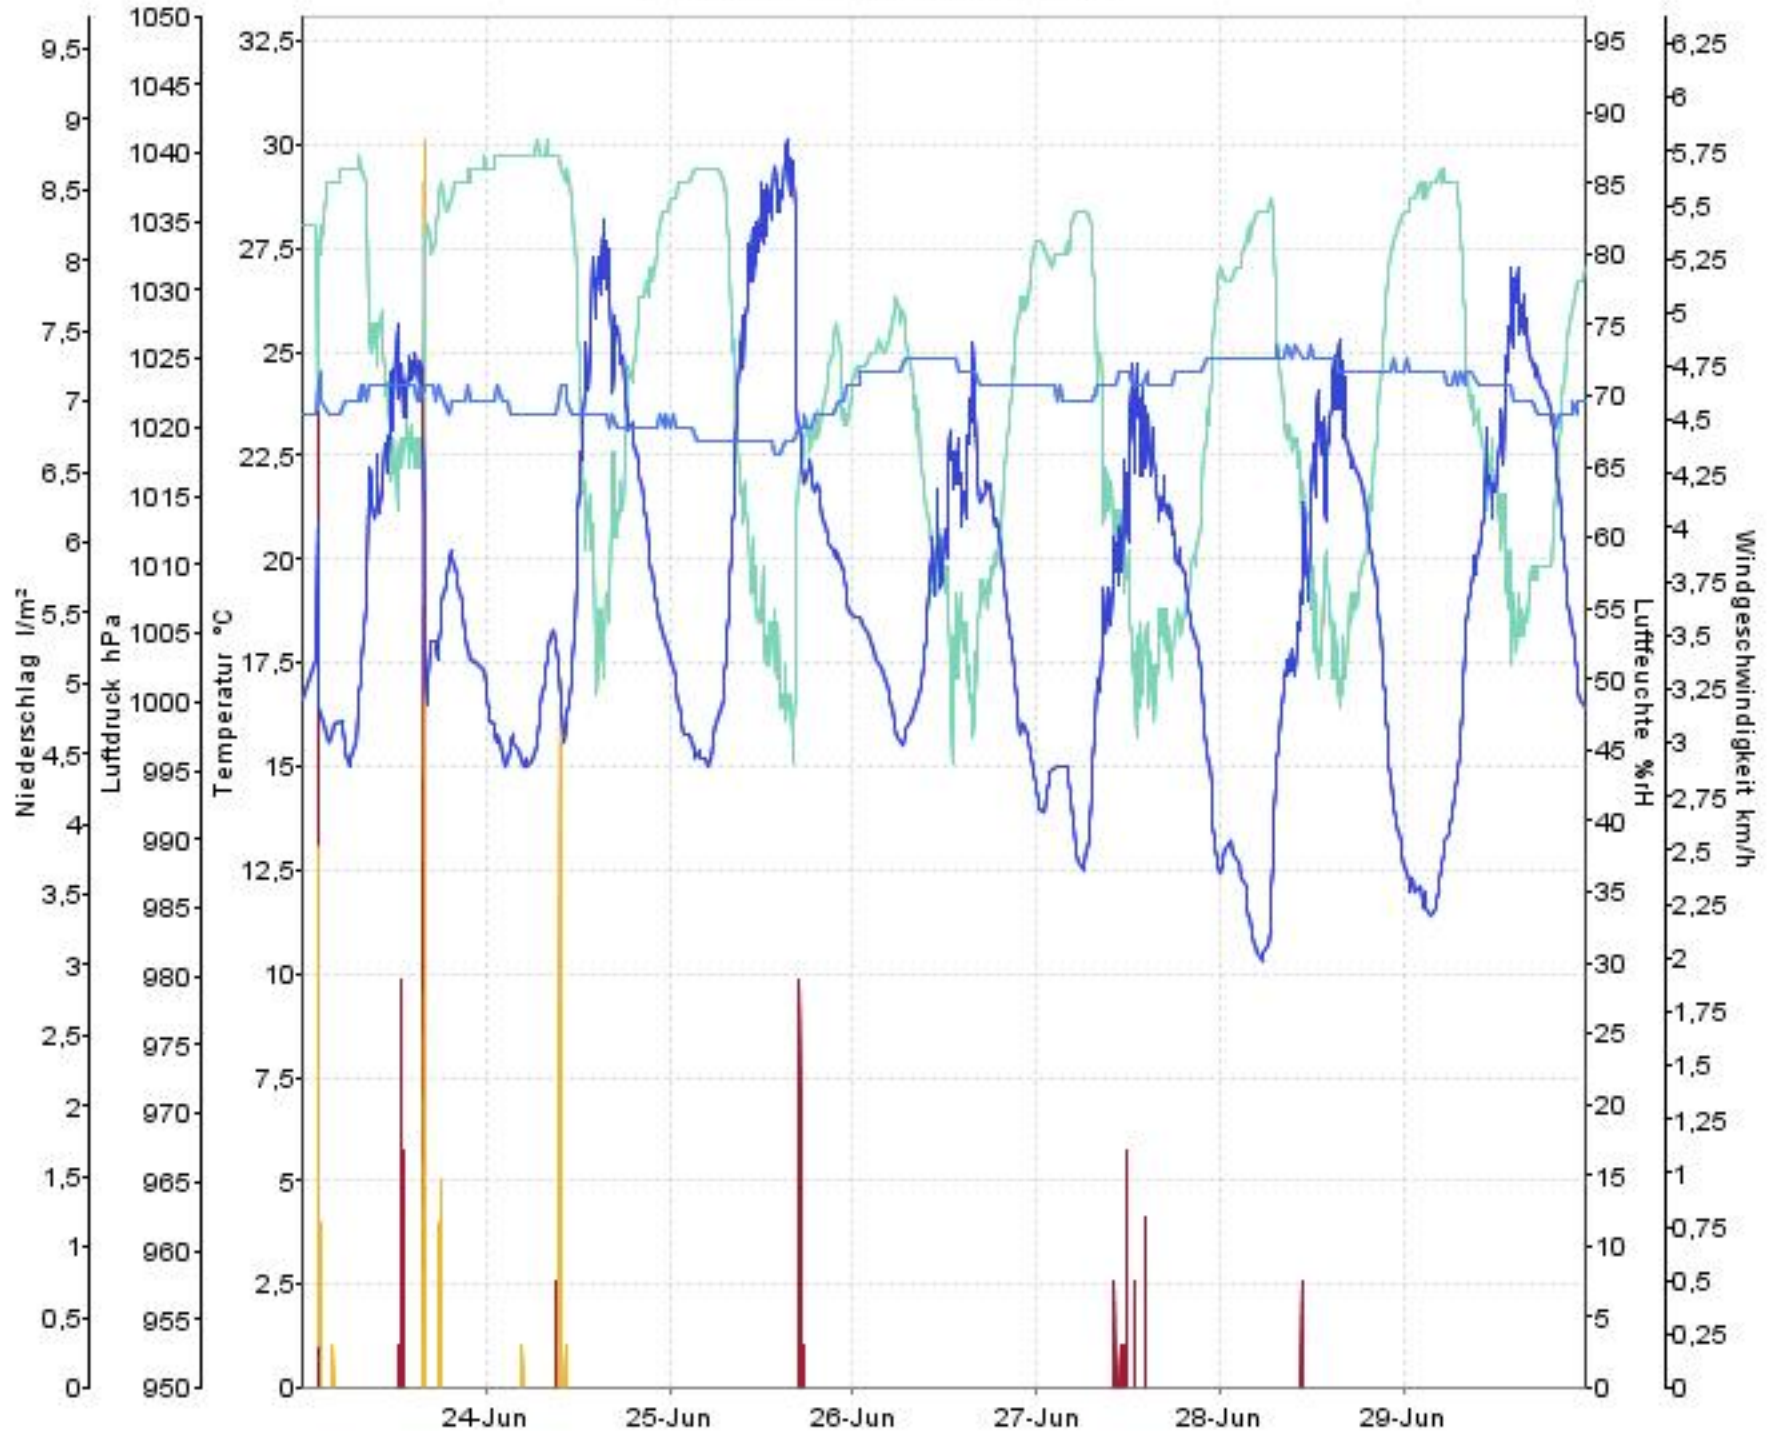

Wetterverlauf

23.06.08 00:02 - 29.06.08 23:59

— Luftdruck — Temperatur aussen — Luftfeuchte aussen — Niederschlag — Windgeschwindigkeit

Wetterverlauf

23.06.08 00:02 - 23.06.08 23:56

— Luftdruck — Temperatur aussen — Luftfeuchte aussen — Niederschlag — Windgeschwindigkeit

Wetterverlauf

24.06.08 00:01 - 25.06.08 00:00

Wetterverlauf

25.06.08 00:00 - 26.06.08 00:00

Wetterverlauf

26.06.08 00:00 - 27.06.08 00:00

Wetterverlauf

27.06.08 00:00 - 27.06.08 23:59

Wetterverlauf

28.06.08 00:04 - 28.06.08 23:59

Wetterverlauf

29.06.08 00:04 - 29.06.08 23:59