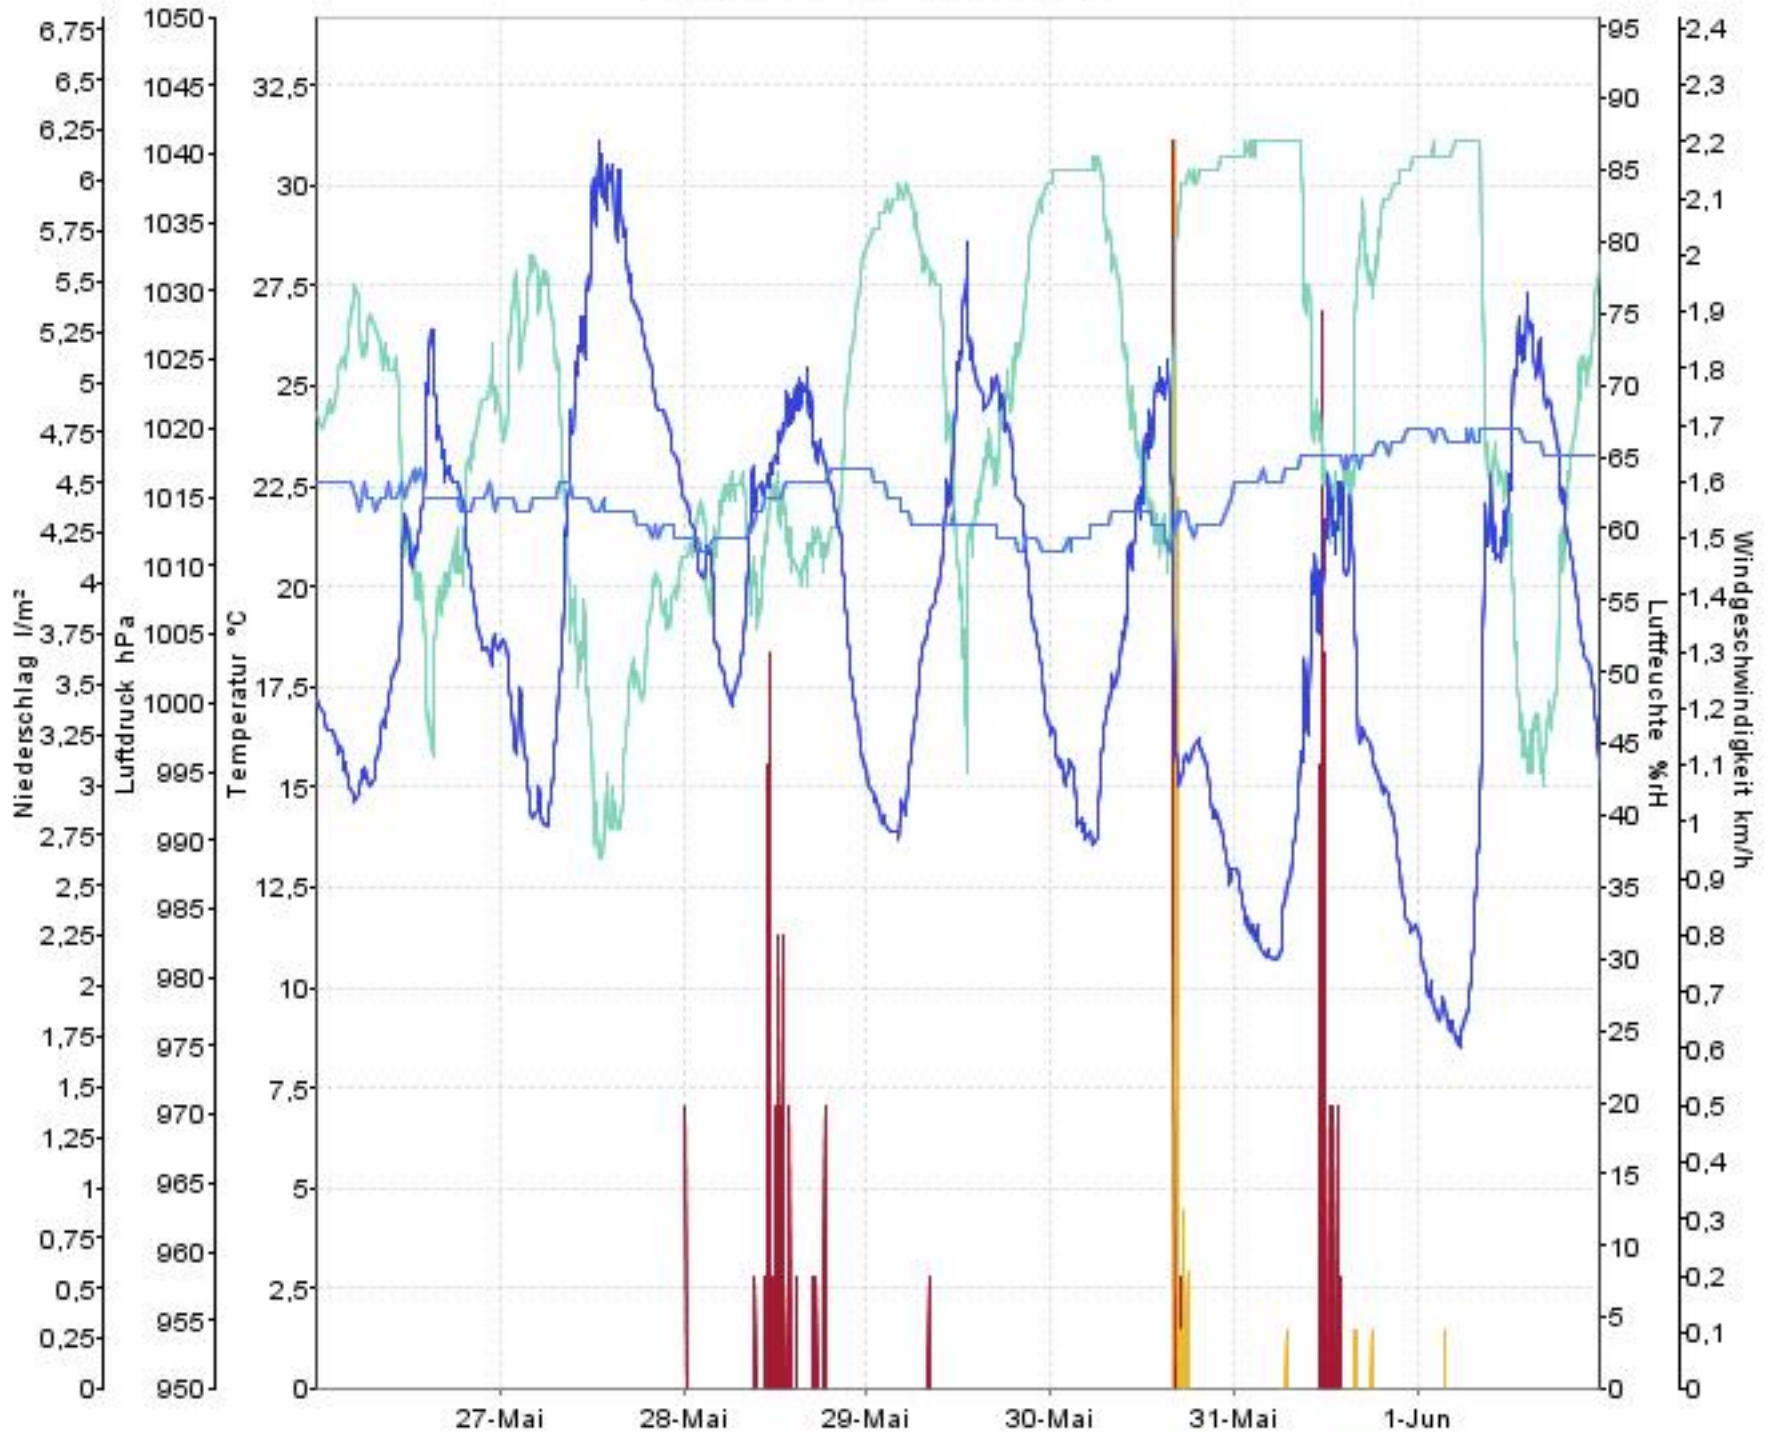

Wetterverlauf

26.05.08 00:04 - 01.06.08 23:59

— Luftdruck — Temperatur aussen — Luftfeuchte aussen — Niederschlag — Windgeschwindigkeit

Wetterverlauf

26.05.08 00:04 - 26.05.08 23:59

Wetterverlauf

27.05.08 00:04 - 27.05.08 23:59

Wetterverlauf

28.05.08 00:05 - 28.05.08 23:59

Wetterverlauf

29.05.08 00:04 - 29.05.08 23:59

Wetterverlauf

30.05.08 00:04 - 30.05.08 23:59

— Luftdruck — Temperatur aussen — Luftfeuchte aussen — Niederschlag — Windgeschwindigkeit

Wetterverlauf

31.05.08 00:04 - 31.05.08 23:59

Wetterverlauf

01.06.08 00:04 - 01.06.08 23:59