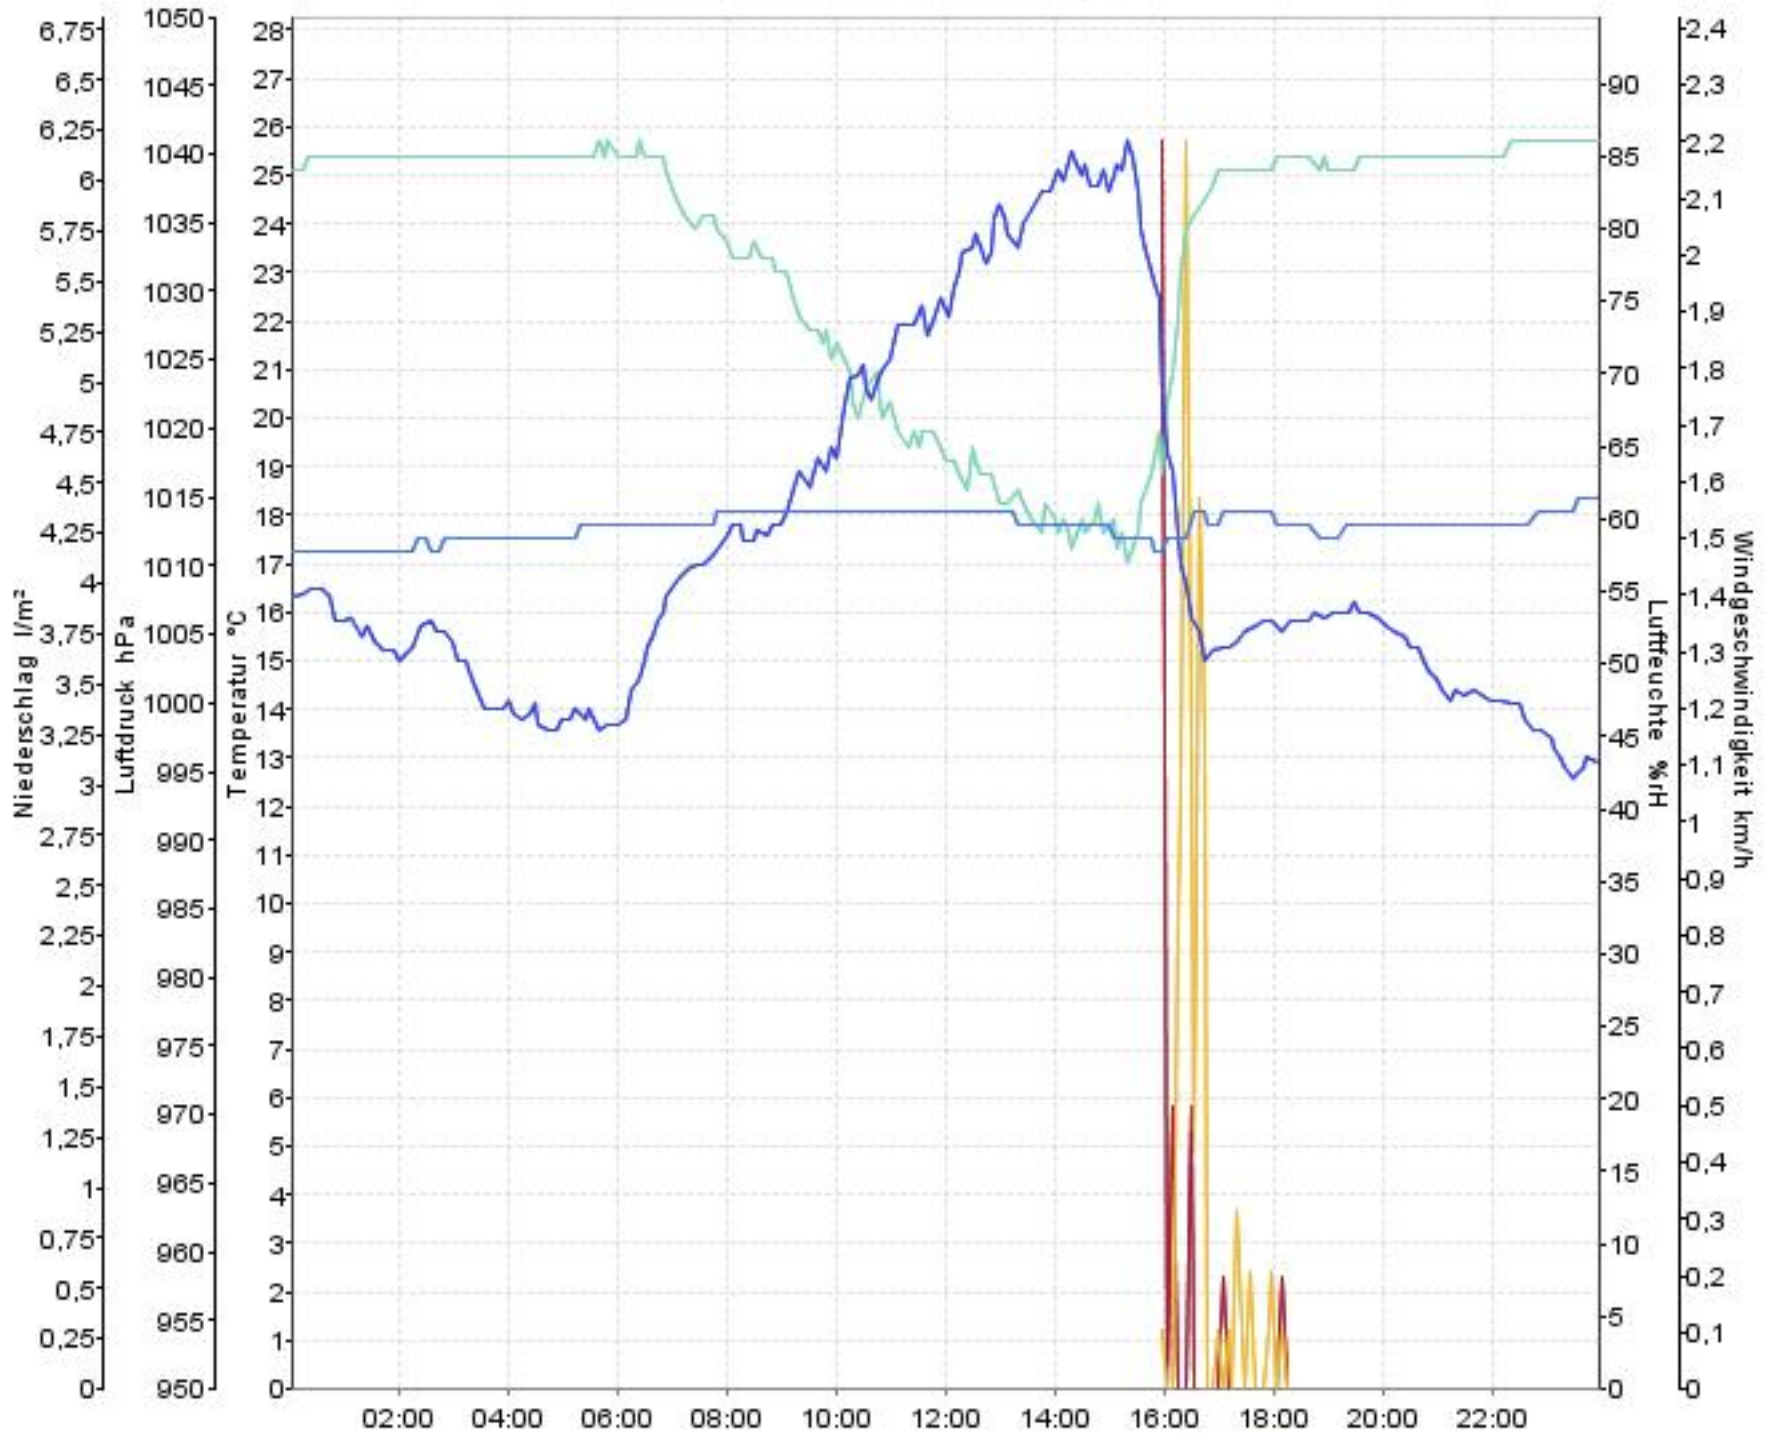

Wetterverlauf

26.05.08 00:04 - 01.06.08 23:59

— Luftdruck — Temperatur aussen — Luftfeuchte aussen — Niederschlag — Windgeschwindigkeit

Wetterverlauf

26.05.08 00:04 - 26.05.08 23:59

Wetterverlauf

27.05.08 00:04 - 27.05.08 23:59

Wetterverlauf

28.05.08 00:05 - 28.05.08 23:59

Wetterverlauf

29.05.08 00:04 - 29.05.08 23:59

Wetterverlauf

30.05.08 00:04 - 30.05.08 23:59

— Luftdruck — Temperatur aussen — Luftfeuchte aussen — Niederschlag — Windgeschwindigkeit

Wetterverlauf

31.05.08 00:04 - 31.05.08 23:59

Wetterverlauf

01.06.08 00:04 - 01.06.08 23:59