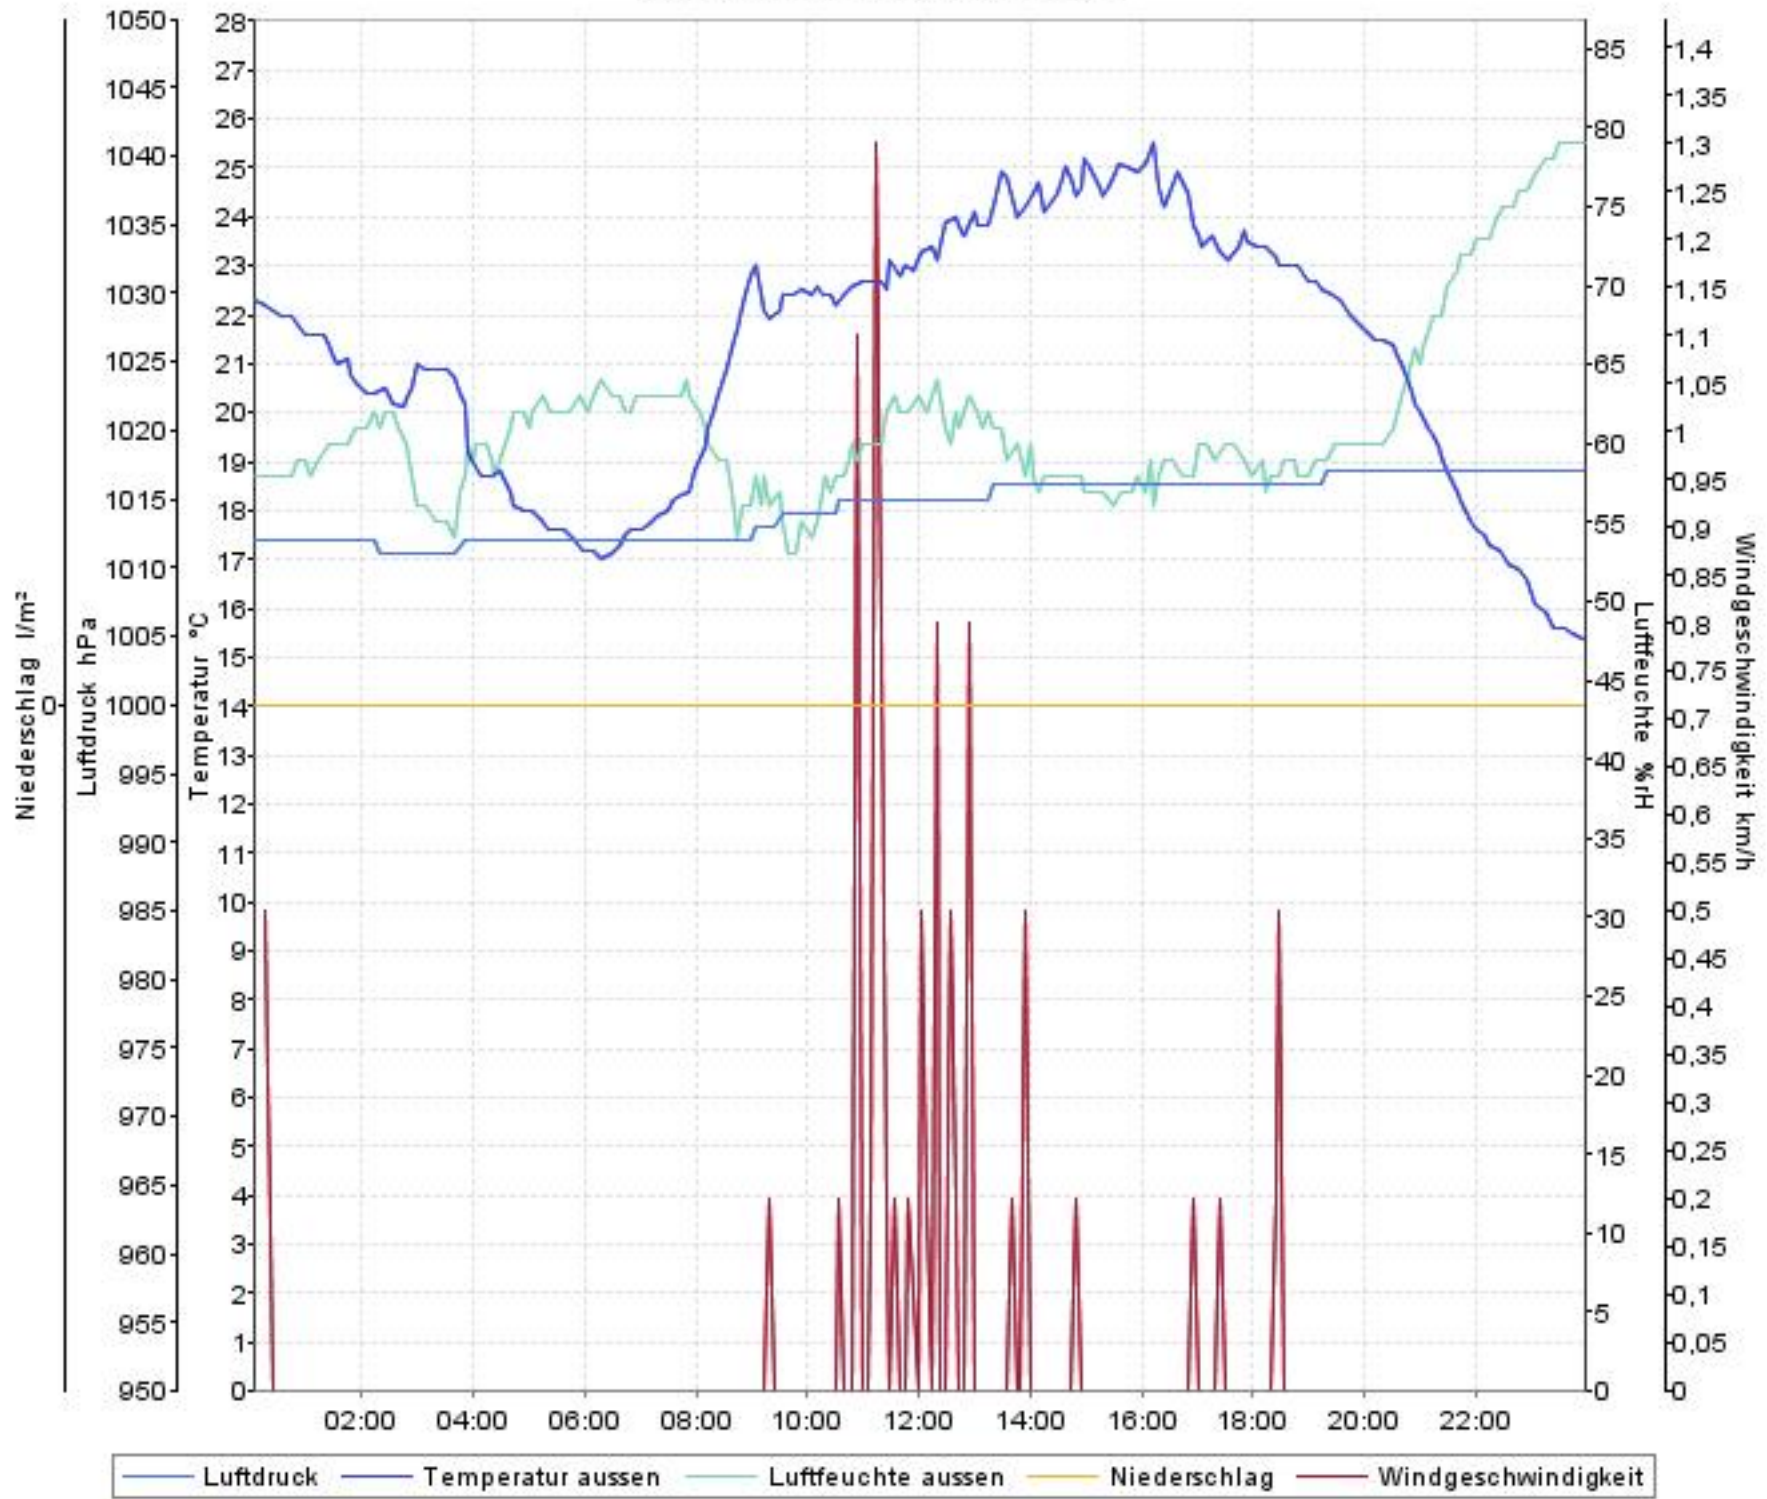

Wetterverlauf

26.05.08 00:04 - 01.06.08 23:59

— Luftdruck — Temperatur aussen — Luftfeuchte aussen — Niederschlag — Windgeschwindigkeit

Wetterverlauf

26.05.08 00:04 - 26.05.08 23:59

Wetterverlauf

27.05.08 00:04 - 27.05.08 23:59

Wetterverlauf

28.05.08 00:05 - 28.05.08 23:59

Wetterverlauf

29.05.08 00:04 - 29.05.08 23:59

Wetterverlauf

30.05.08 00:04 - 30.05.08 23:59

— Luftdruck — Temperatur aussen — Luftfeuchte aussen — Niederschlag — Windgeschwindigkeit

Wetterverlauf

31.05.08 00:04 - 31.05.08 23:59

Wetterverlauf

01.06.08 00:04 - 01.06.08 23:59