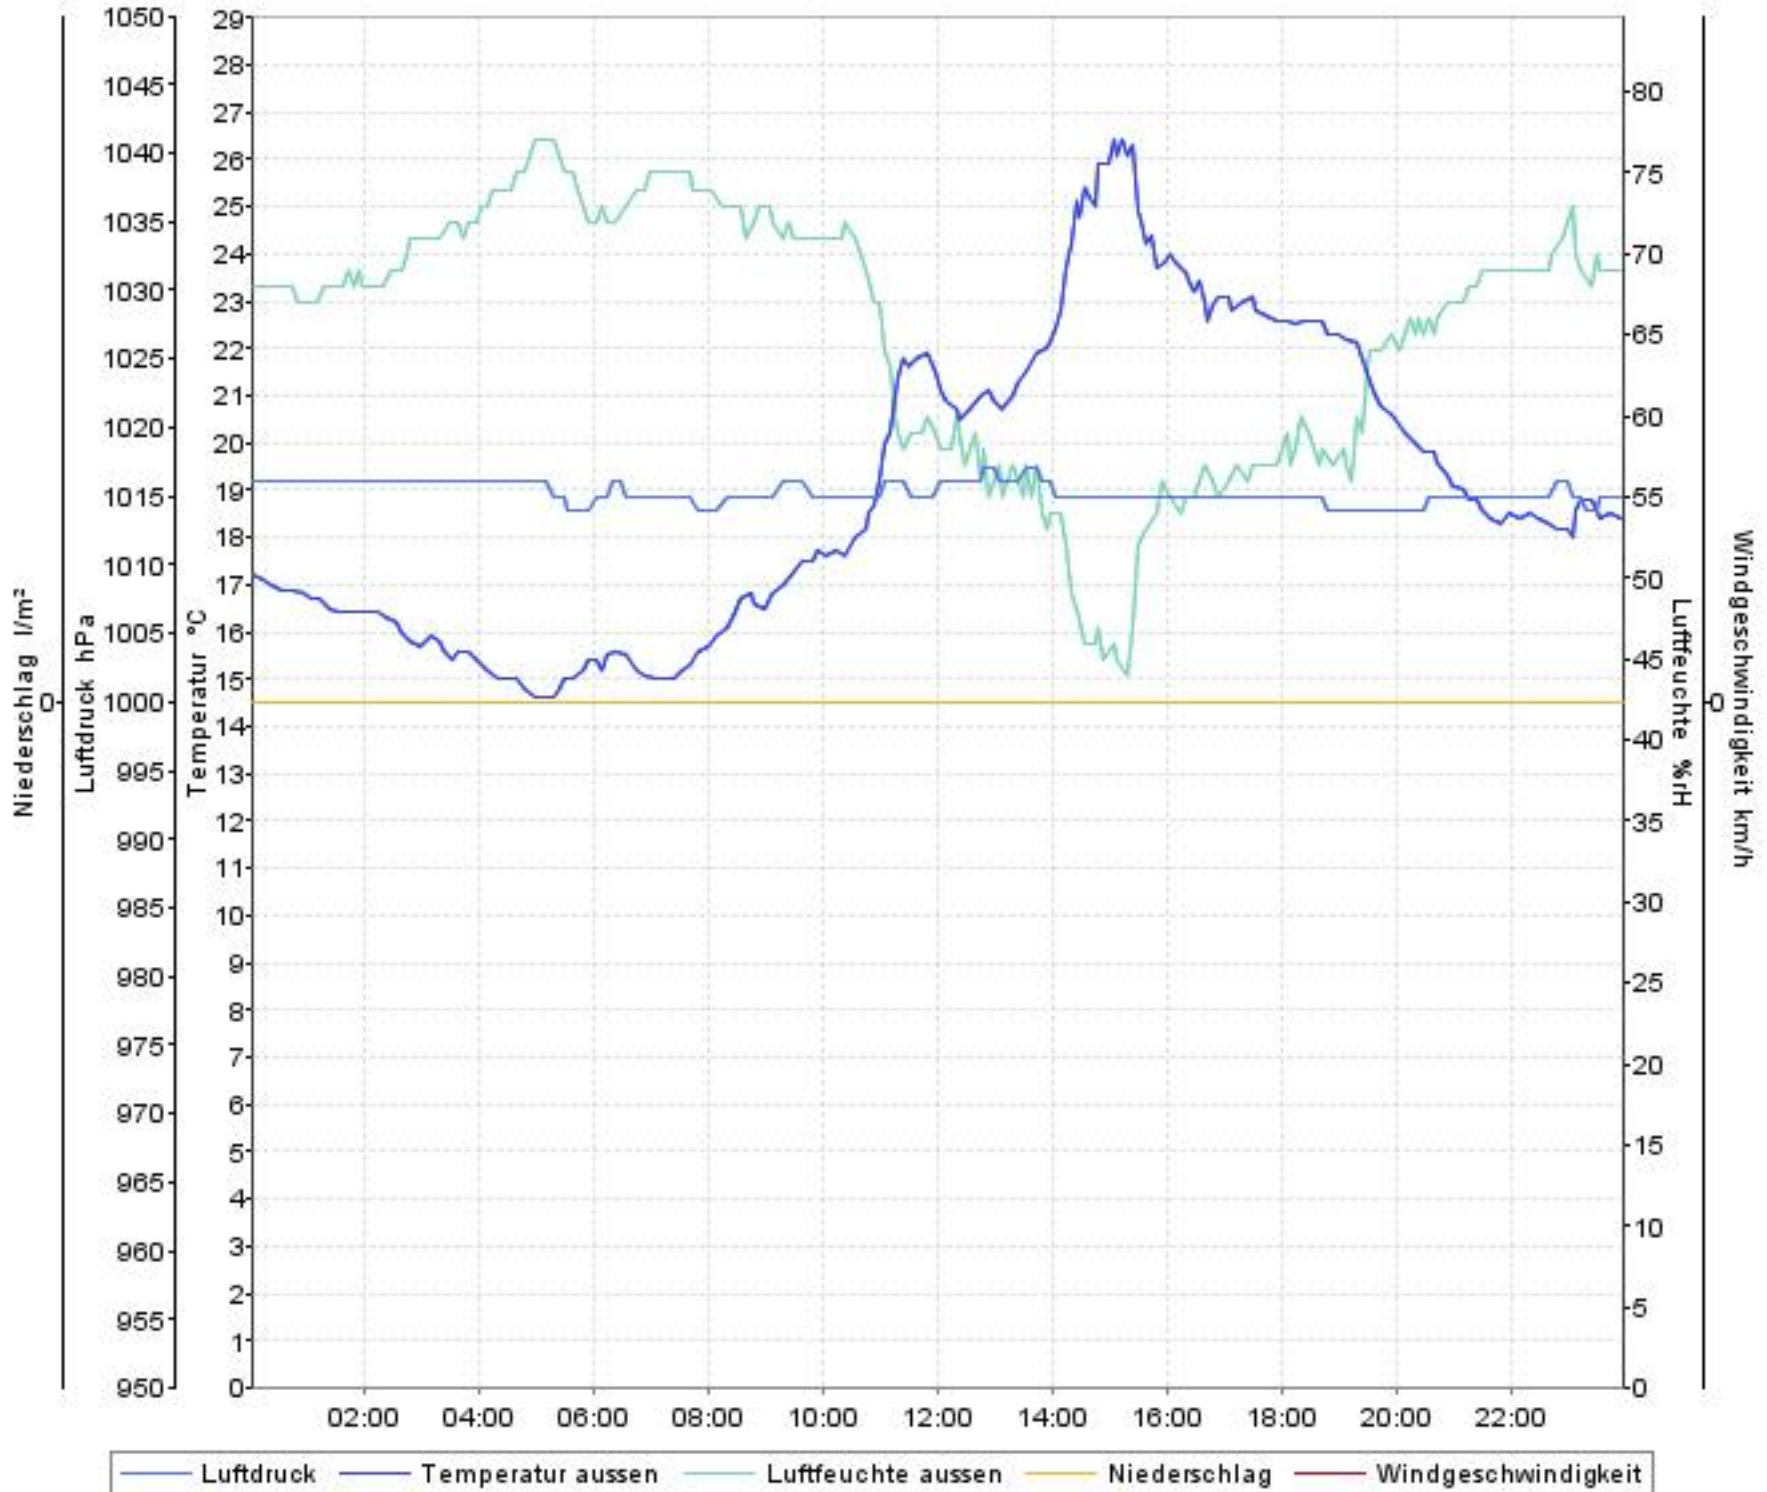

Wetterverlauf

26.05.08 00:04 - 01.06.08 23:59

— Luftdruck — Temperatur aussen — Luftfeuchte aussen — Niederschlag — Windgeschwindigkeit

Wetterverlauf

26.05.08 00:04 - 26.05.08 23:59

Wetterverlauf

27.05.08 00:04 - 27.05.08 23:59

Wetterverlauf

28.05.08 00:05 - 28.05.08 23:59

Wetterverlauf

29.05.08 00:04 - 29.05.08 23:59

Wetterverlauf

30.05.08 00:04 - 30.05.08 23:59

— Luftdruck — Temperatur aussen — Luftfeuchte aussen — Niederschlag — Windgeschwindigkeit

Wetterverlauf

31.05.08 00:04 - 31.05.08 23:59

Wetterverlauf

01.06.08 00:04 - 01.06.08 23:59