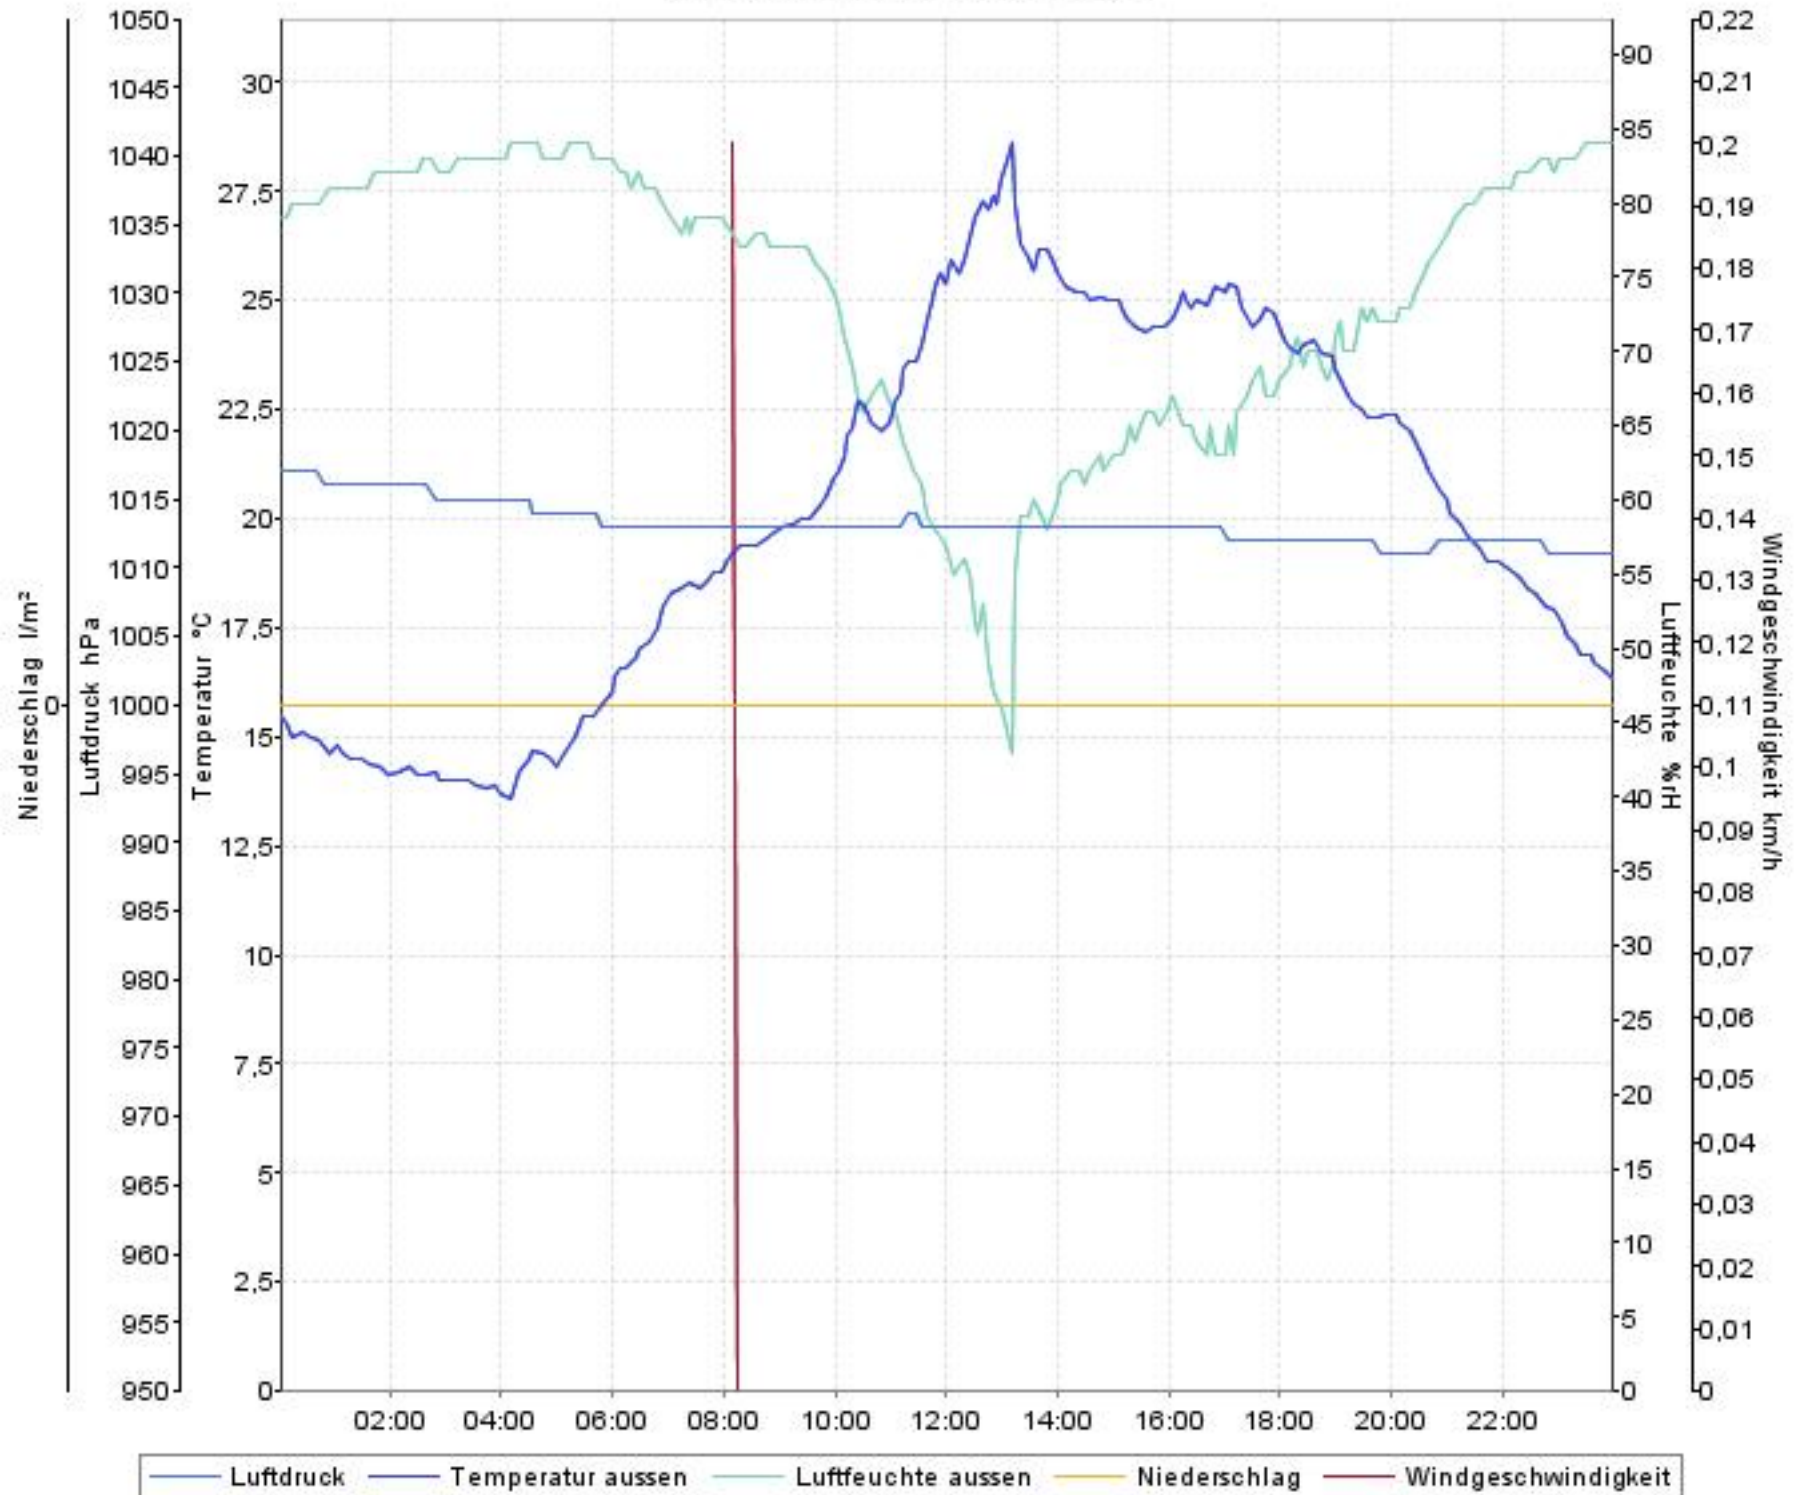

Wetterverlauf

26.05.08 00:04 - 01.06.08 23:59

— Luftdruck — Temperatur aussen — Luftfeuchte aussen — Niederschlag — Windgeschwindigkeit

Wetterverlauf

26.05.08 00:04 - 26.05.08 23:59

Wetterverlauf

27.05.08 00:04 - 27.05.08 23:59

Wetterverlauf

28.05.08 00:05 - 28.05.08 23:59

Wetterverlauf

29.05.08 00:04 - 29.05.08 23:59

Wetterverlauf

30.05.08 00:04 - 30.05.08 23:59

— Luftdruck — Temperatur aussen — Luftfeuchte aussen — Niederschlag — Windgeschwindigkeit

Wetterverlauf

31.05.08 00:04 - 31.05.08 23:59

Wetterverlauf

01.06.08 00:04 - 01.06.08 23:59