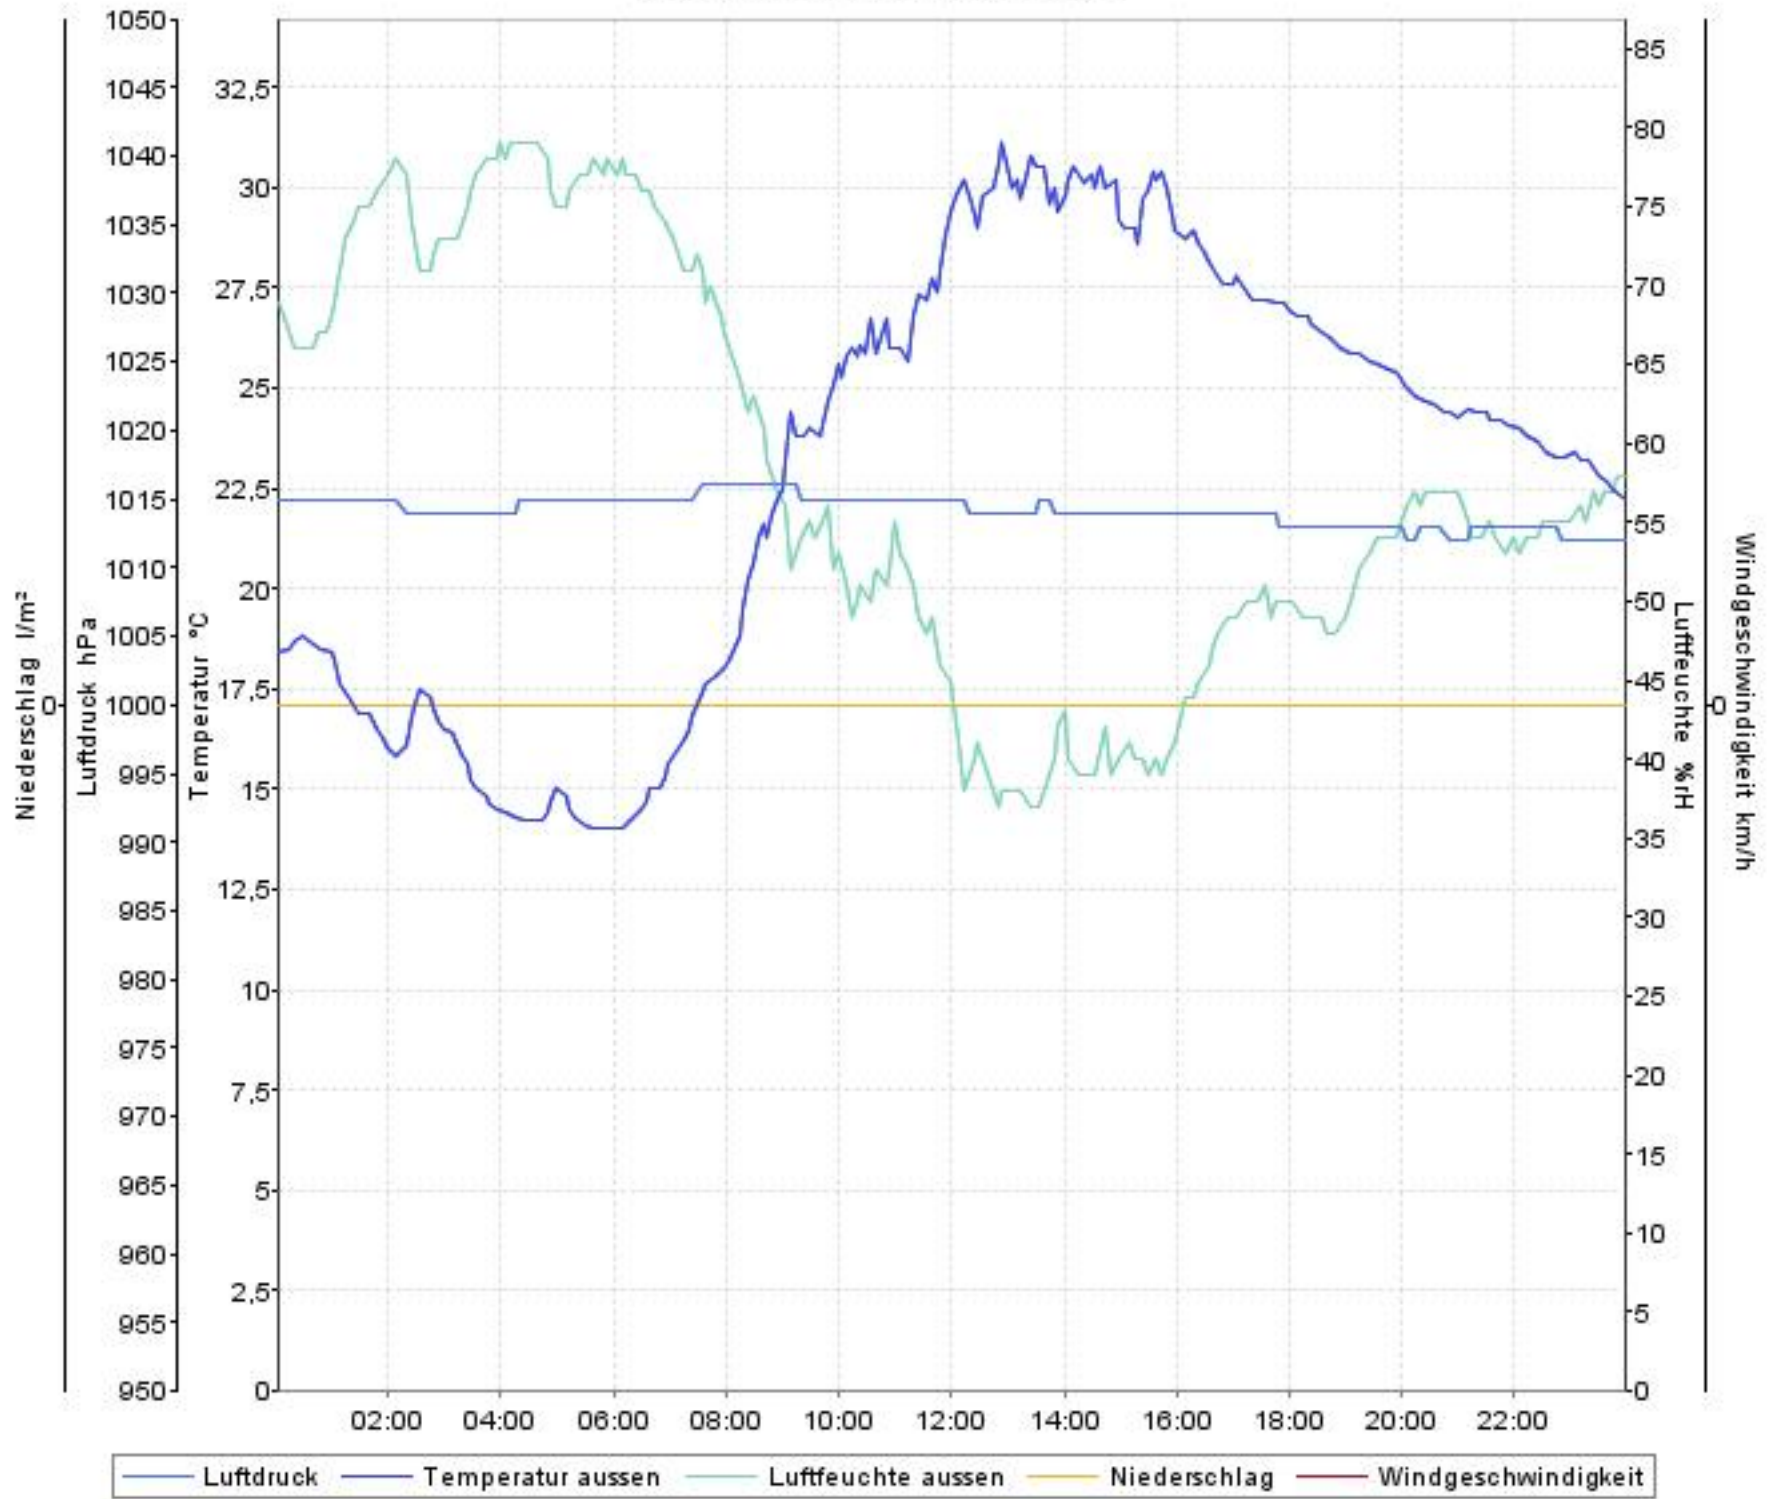

Wetterverlauf

26.05.08 00:04 - 01.06.08 23:59

— Luftdruck — Temperatur aussen — Luftfeuchte aussen — Niederschlag — Windgeschwindigkeit

Wetterverlauf

26.05.08 00:04 - 26.05.08 23:59

Wetterverlauf

27.05.08 00:04 - 27.05.08 23:59

Wetterverlauf

28.05.08 00:05 - 28.05.08 23:59

Wetterverlauf

29.05.08 00:04 - 29.05.08 23:59

Wetterverlauf

30.05.08 00:04 - 30.05.08 23:59

— Luftdruck — Temperatur aussen — Luftfeuchte aussen — Niederschlag — Windgeschwindigkeit

Wetterverlauf

31.05.08 00:04 - 31.05.08 23:59

Wetterverlauf

01.06.08 00:04 - 01.06.08 23:59