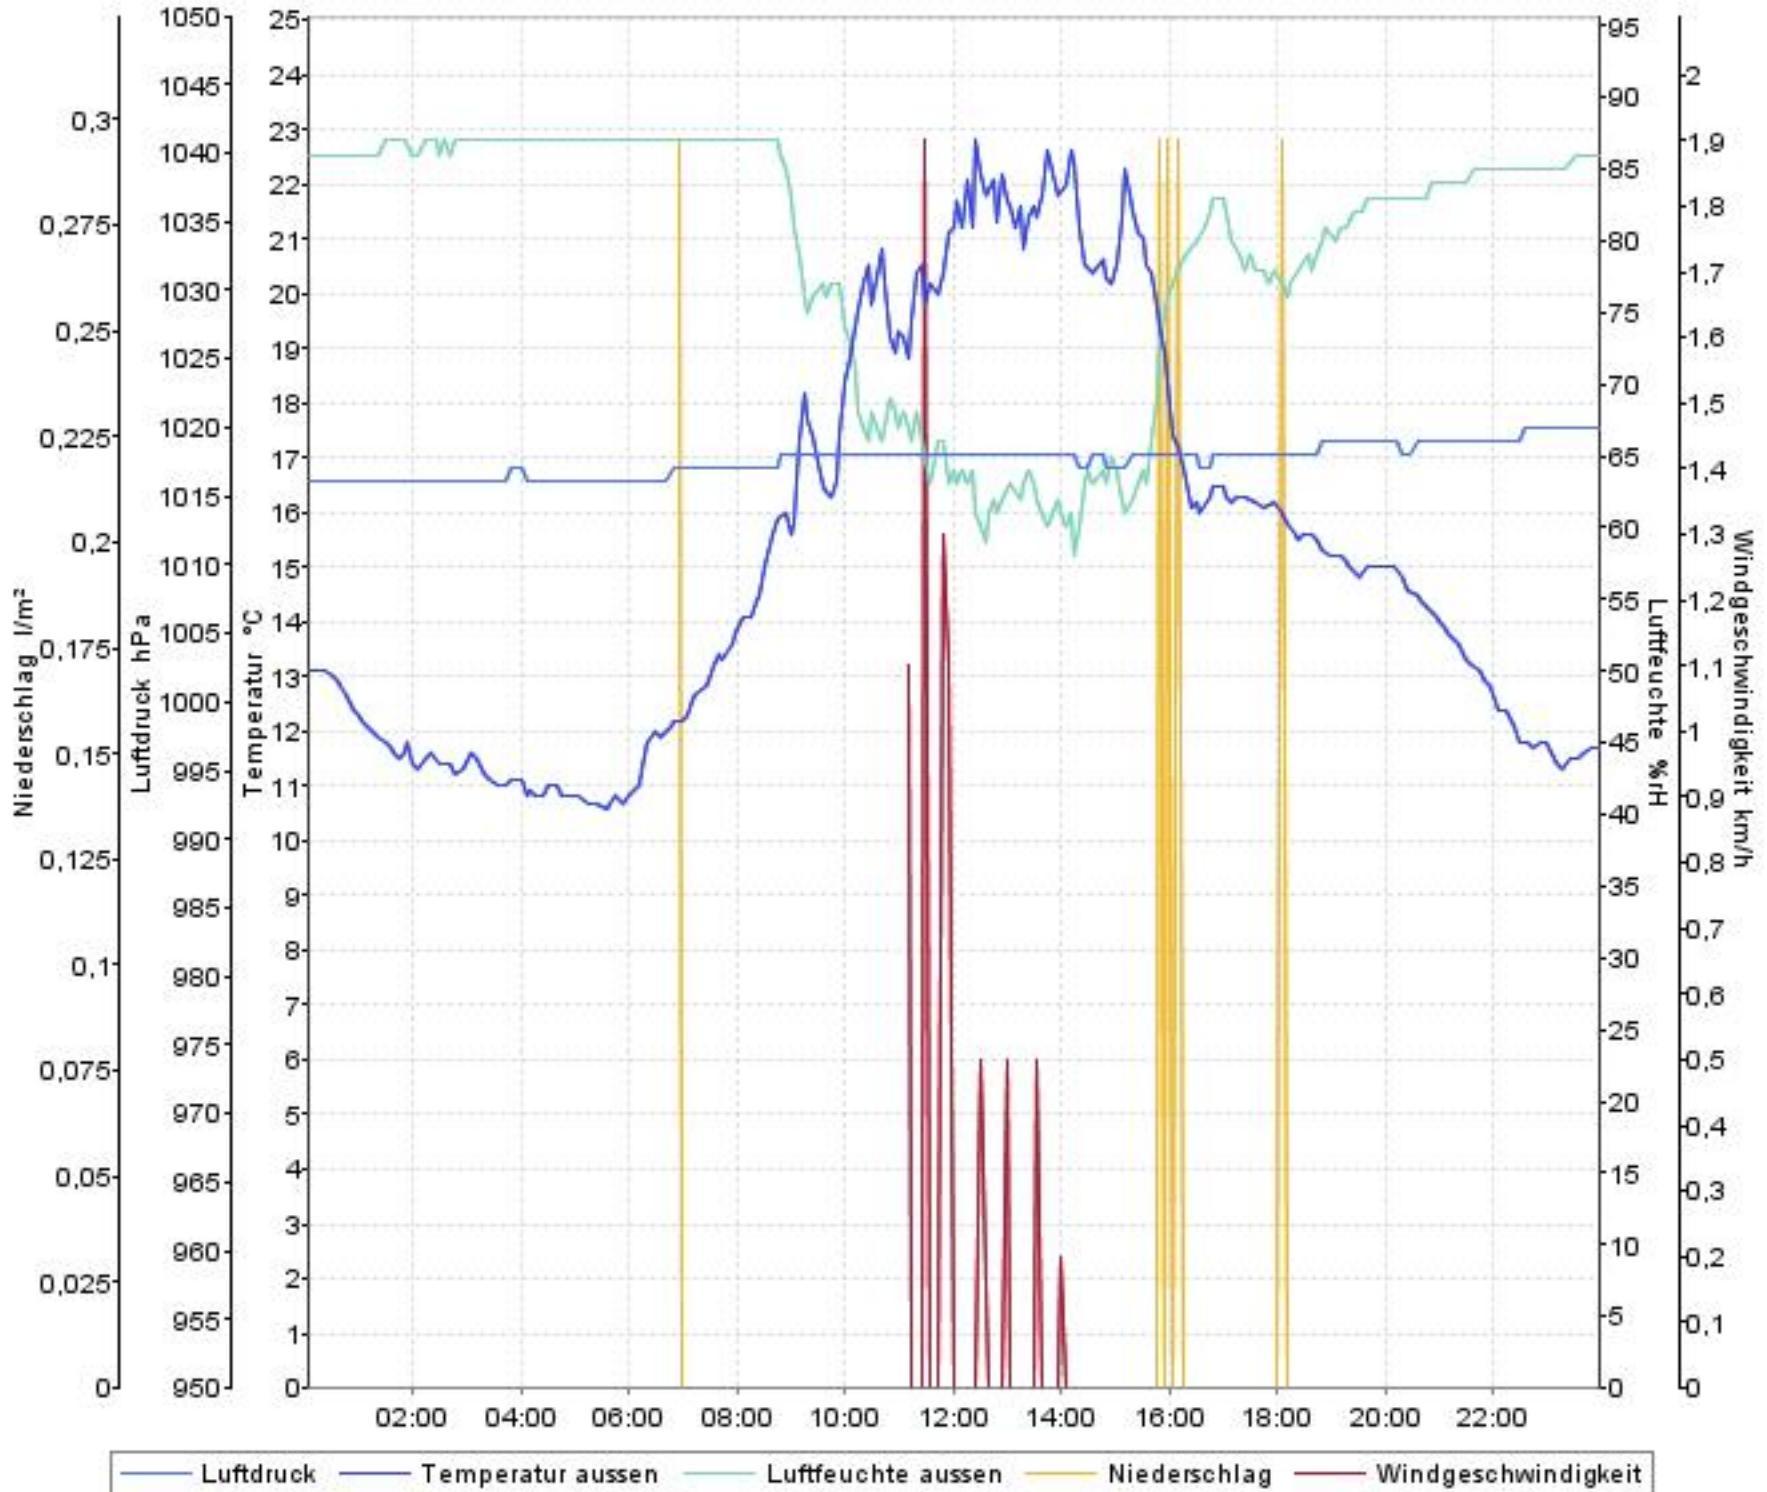

Wetterverlauf

26.05.08 00:04 - 01.06.08 23:59

— Luftdruck — Temperatur aussen — Luftfeuchte aussen — Niederschlag — Windgeschwindigkeit

Wetterverlauf

26.05.08 00:04 - 26.05.08 23:59

Wetterverlauf

27.05.08 00:04 - 27.05.08 23:59

Wetterverlauf

28.05.08 00:05 - 28.05.08 23:59

Wetterverlauf

29.05.08 00:04 - 29.05.08 23:59

Wetterverlauf

30.05.08 00:04 - 30.05.08 23:59

— Luftdruck — Temperatur aussen — Luftfeuchte aussen — Niederschlag — Windgeschwindigkeit

Wetterverlauf

31.05.08 00:04 - 31.05.08 23:59

Wetterverlauf

01.06.08 00:04 - 01.06.08 23:59