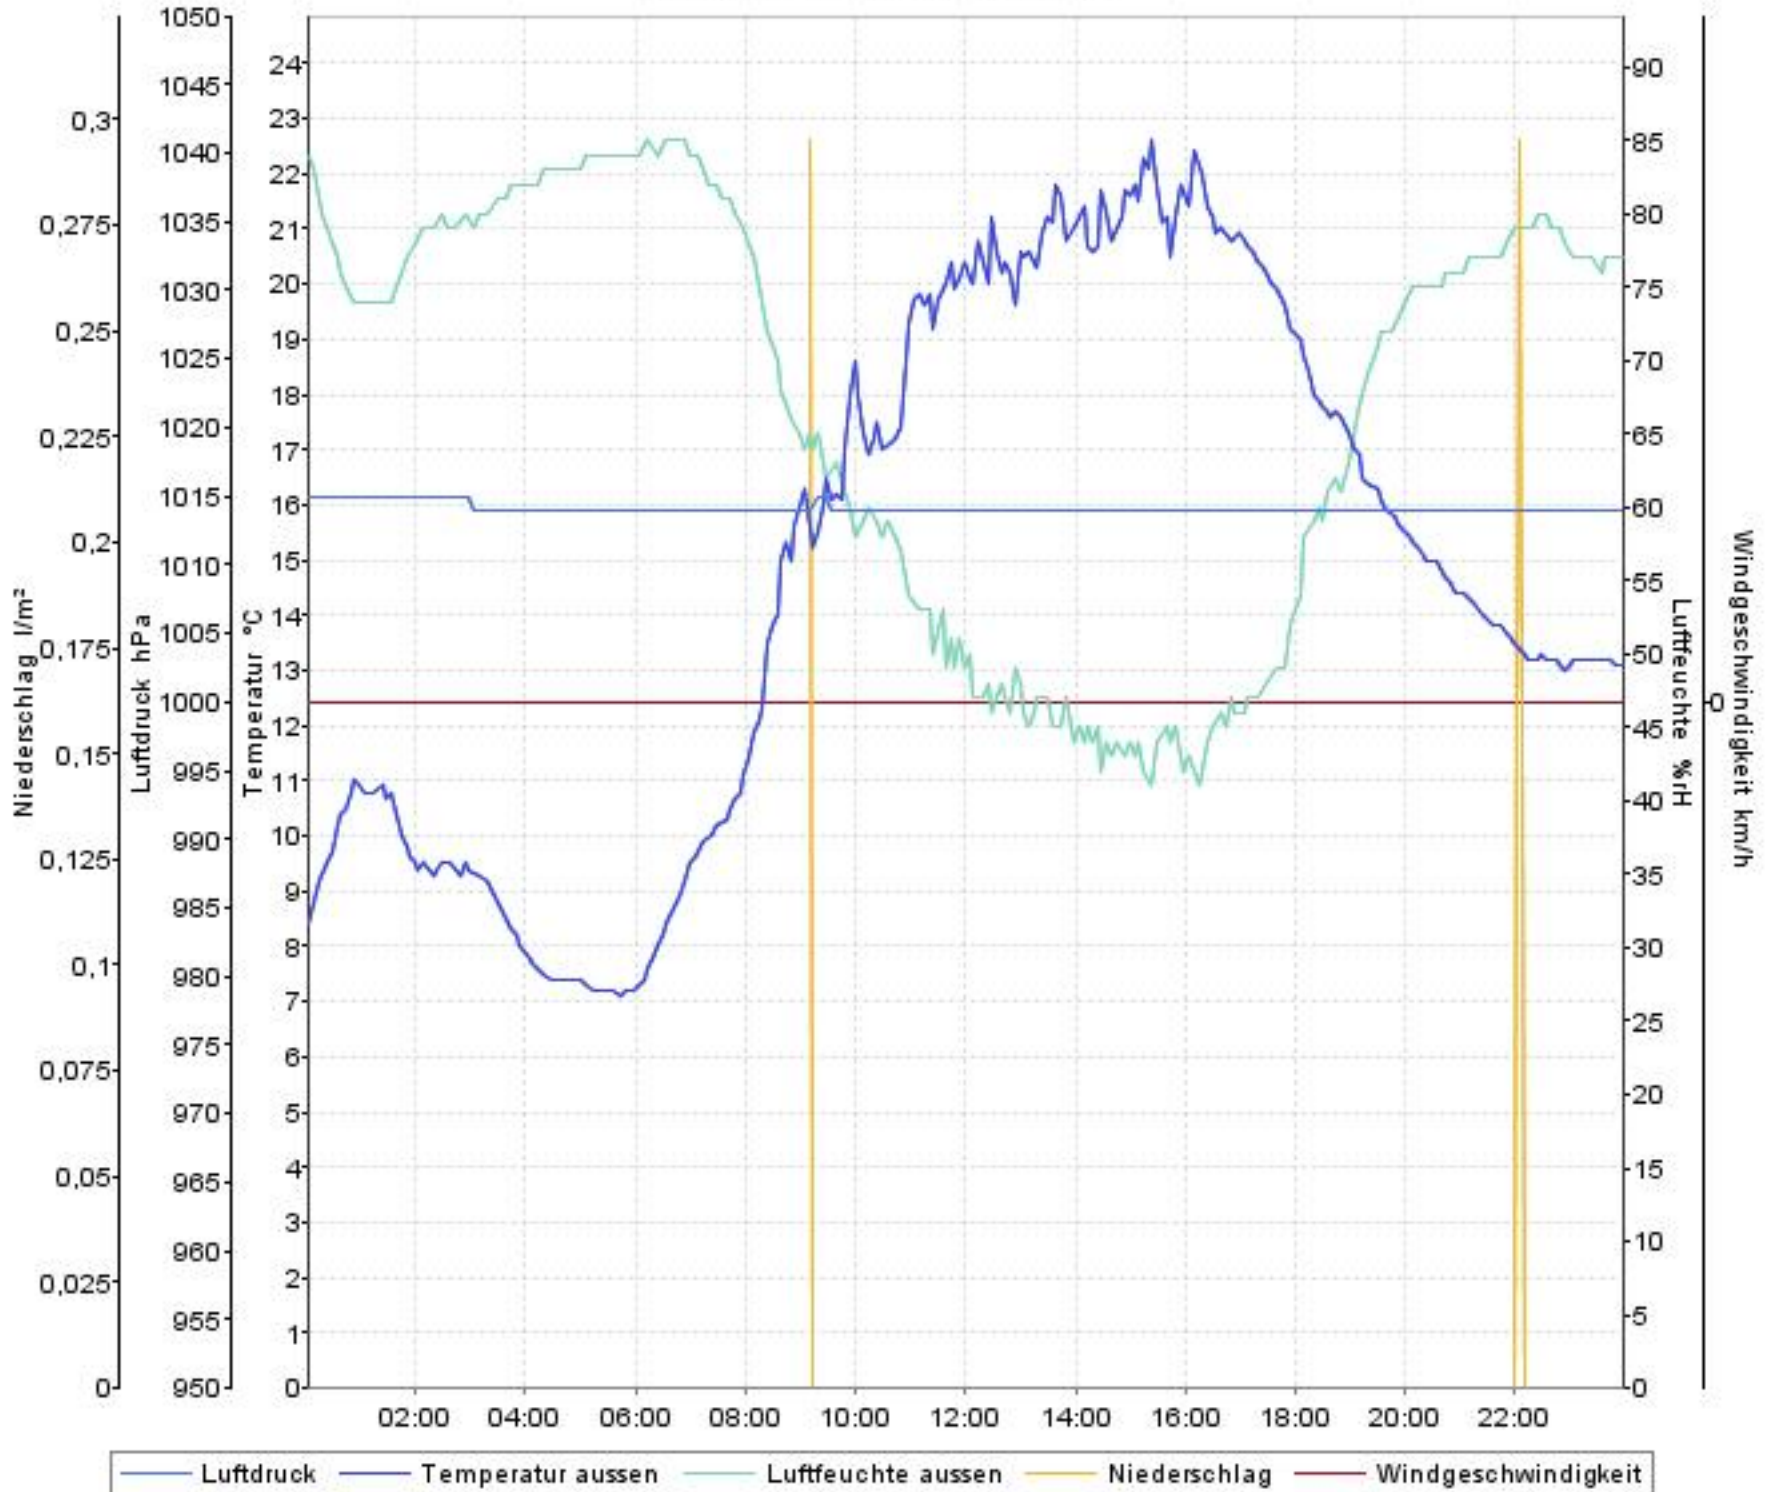

Wetterverlauf

19.05.08 00:00 - 25.05.08 23:59

Wetterverlauf

19.05.08 00:00 - 20.05.08 00:00

Wetterverlauf

20.05.08 00:00 - 20.05.08 23:59

Wetterverlauf

21.05.08 00:04 - 21.05.08 23:59

Wetterverlauf

22.05.08 00:04 - 22.05.08 23:59

Wetterverlauf

23.05.08 00:04 - 23.05.08 23:59

Wetterverlauf

24.05.08 00:04 - 24.05.08 23:59

Wetterverlauf

25.05.08 00:04 - 25.05.08 23:59