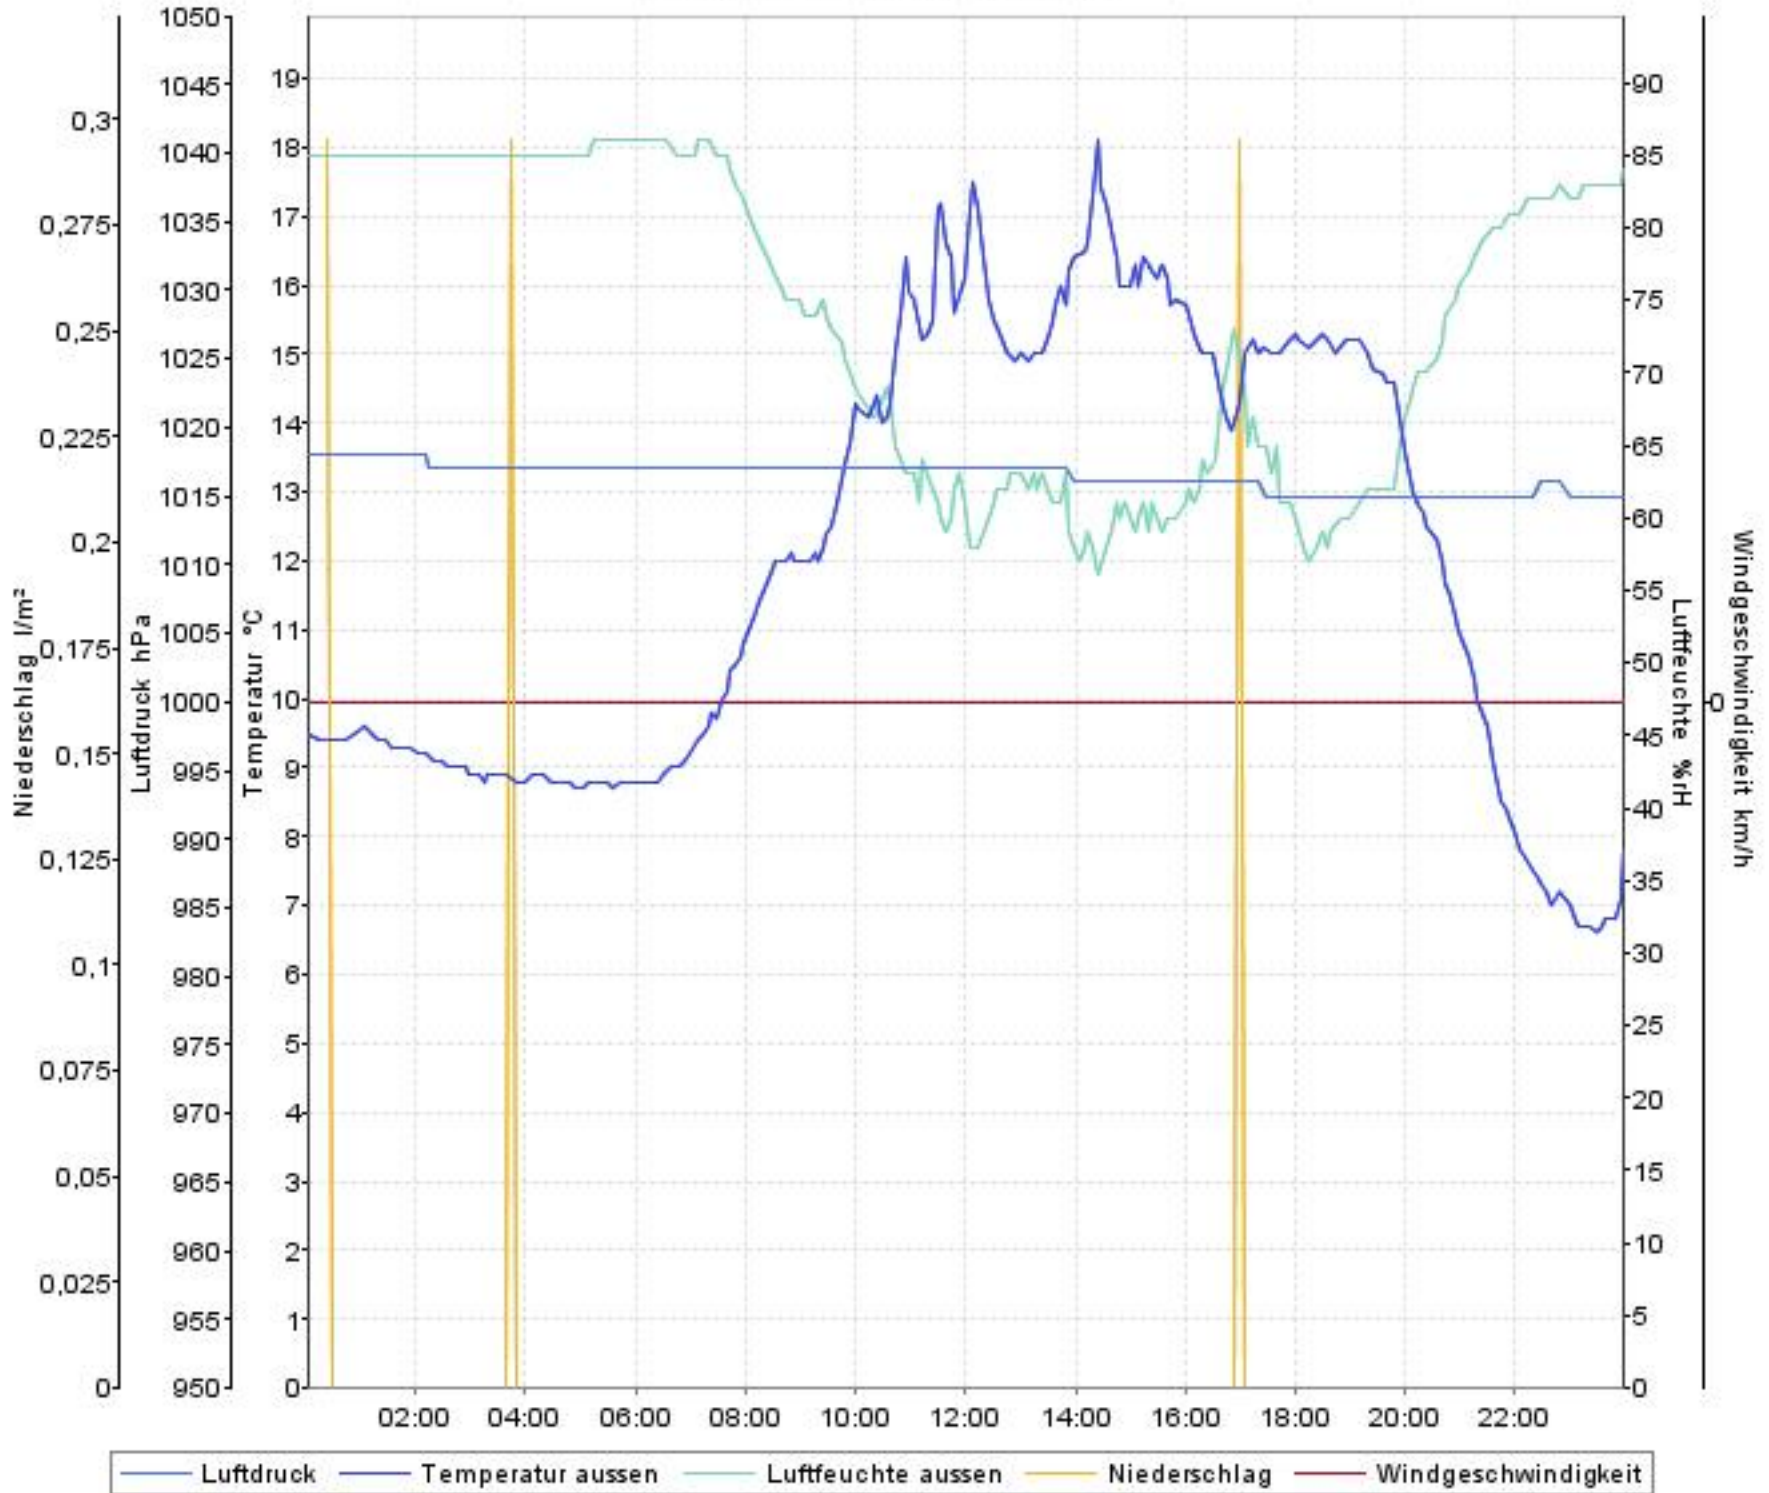

Wetterverlauf

19.05.08 00:00 - 25.05.08 23:59

Wetterverlauf

19.05.08 00:00 - 20.05.08 00:00

Wetterverlauf

20.05.08 00:00 - 20.05.08 23:59

Wetterverlauf

21.05.08 00:04 - 21.05.08 23:59

Wetterverlauf

22.05.08 00:04 - 22.05.08 23:59

Wetterverlauf

23.05.08 00:04 - 23.05.08 23:59

Wetterverlauf

24.05.08 00:04 - 24.05.08 23:59

Wetterverlauf

25.05.08 00:04 - 25.05.08 23:59