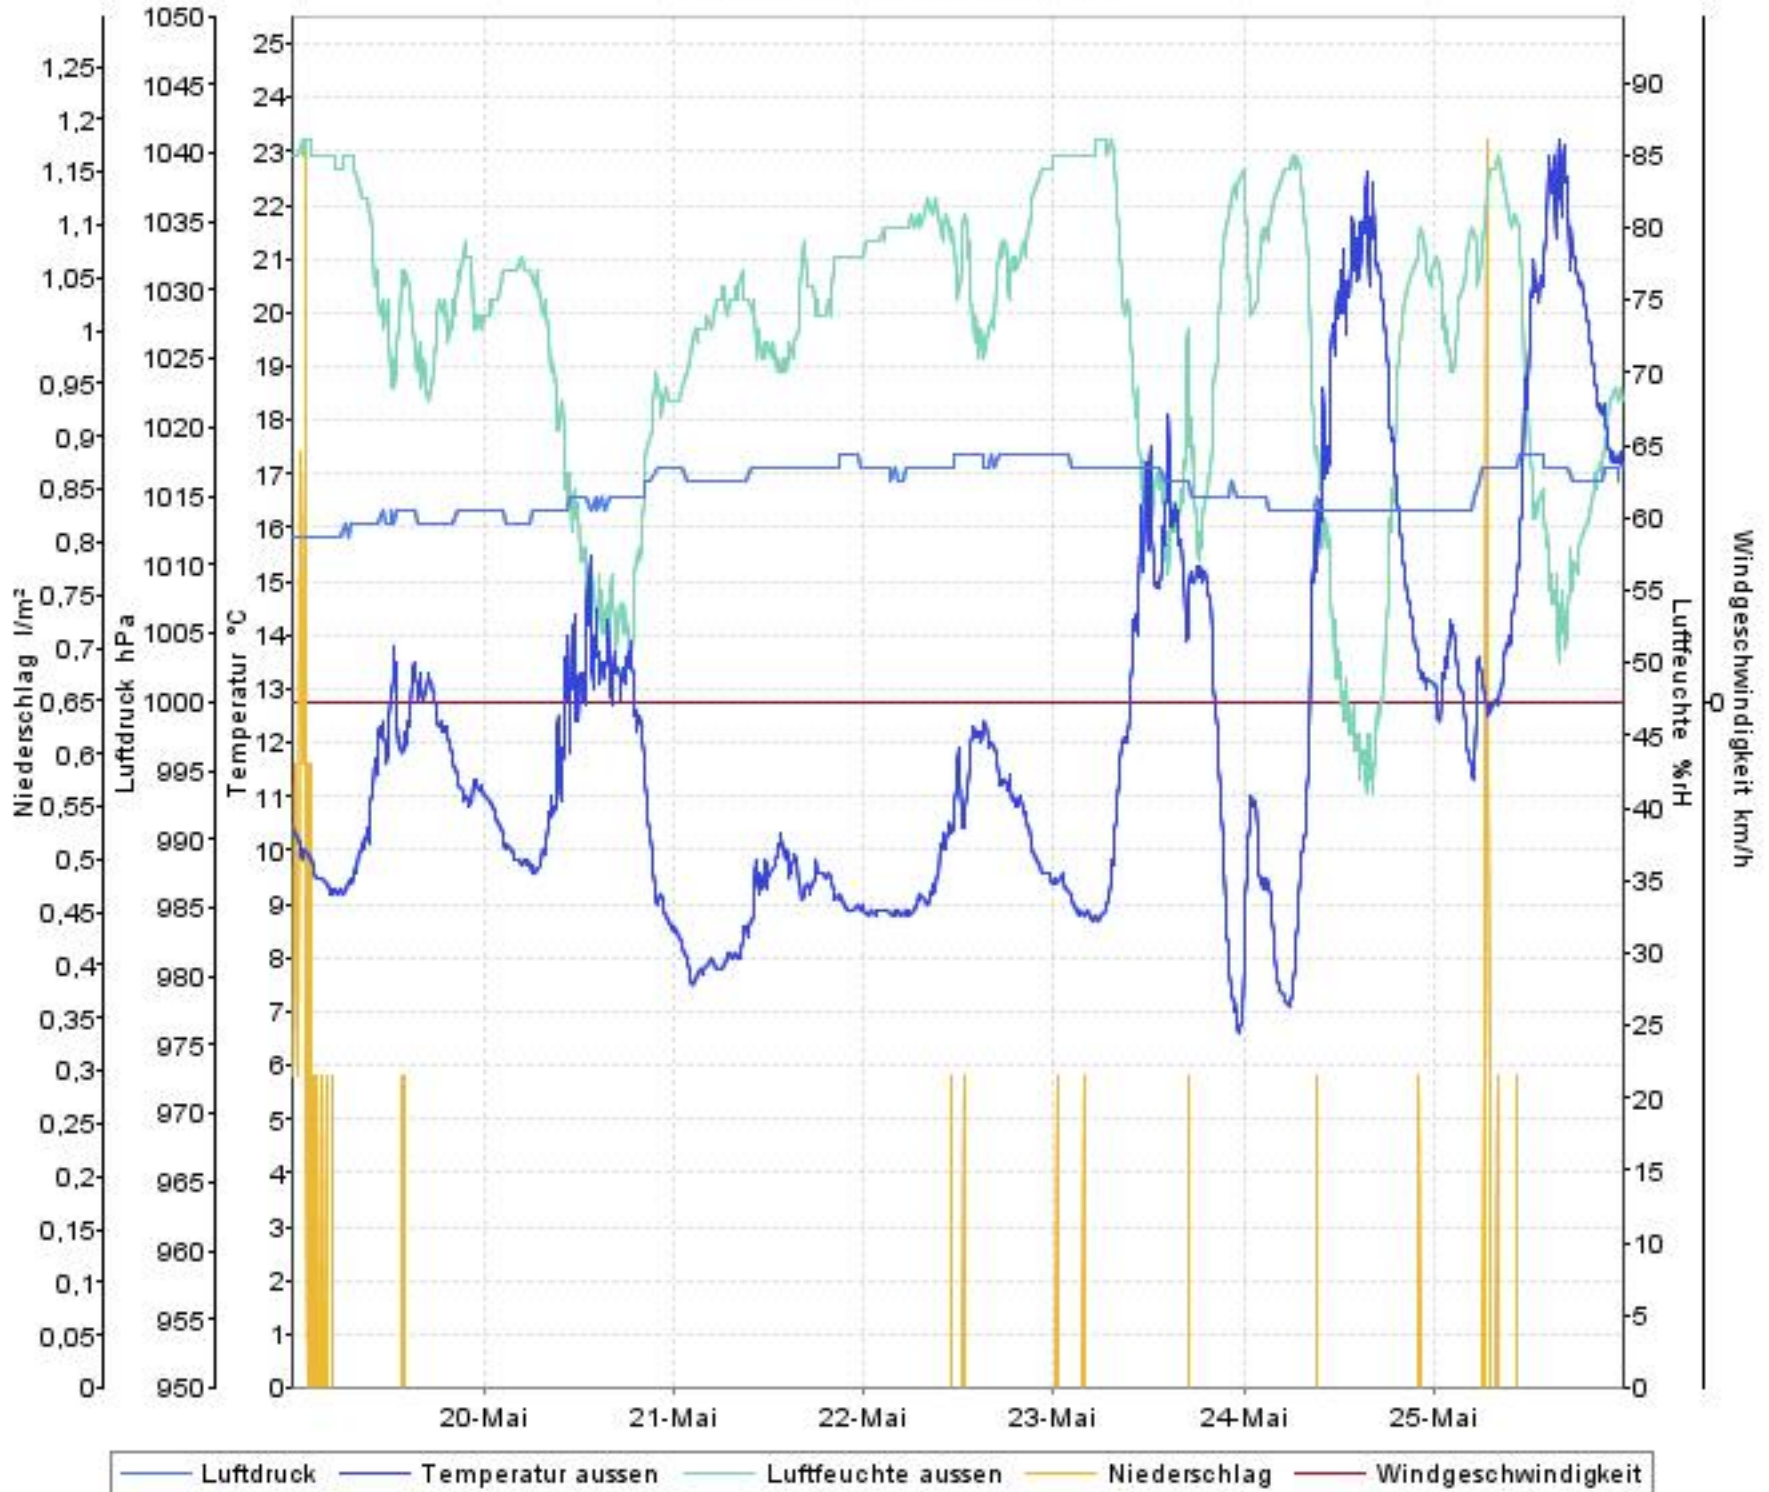

Wetterverlauf

19.05.08 00:00 - 25.05.08 23:59

Wetterverlauf

19.05.08 00:00 - 20.05.08 00:00

Wetterverlauf

20.05.08 00:00 - 20.05.08 23:59

Wetterverlauf

21.05.08 00:04 - 21.05.08 23:59

Wetterverlauf

22.05.08 00:04 - 22.05.08 23:59

Wetterverlauf

23.05.08 00:04 - 23.05.08 23:59

Wetterverlauf

24.05.08 00:04 - 24.05.08 23:59

Wetterverlauf

25.05.08 00:04 - 25.05.08 23:59