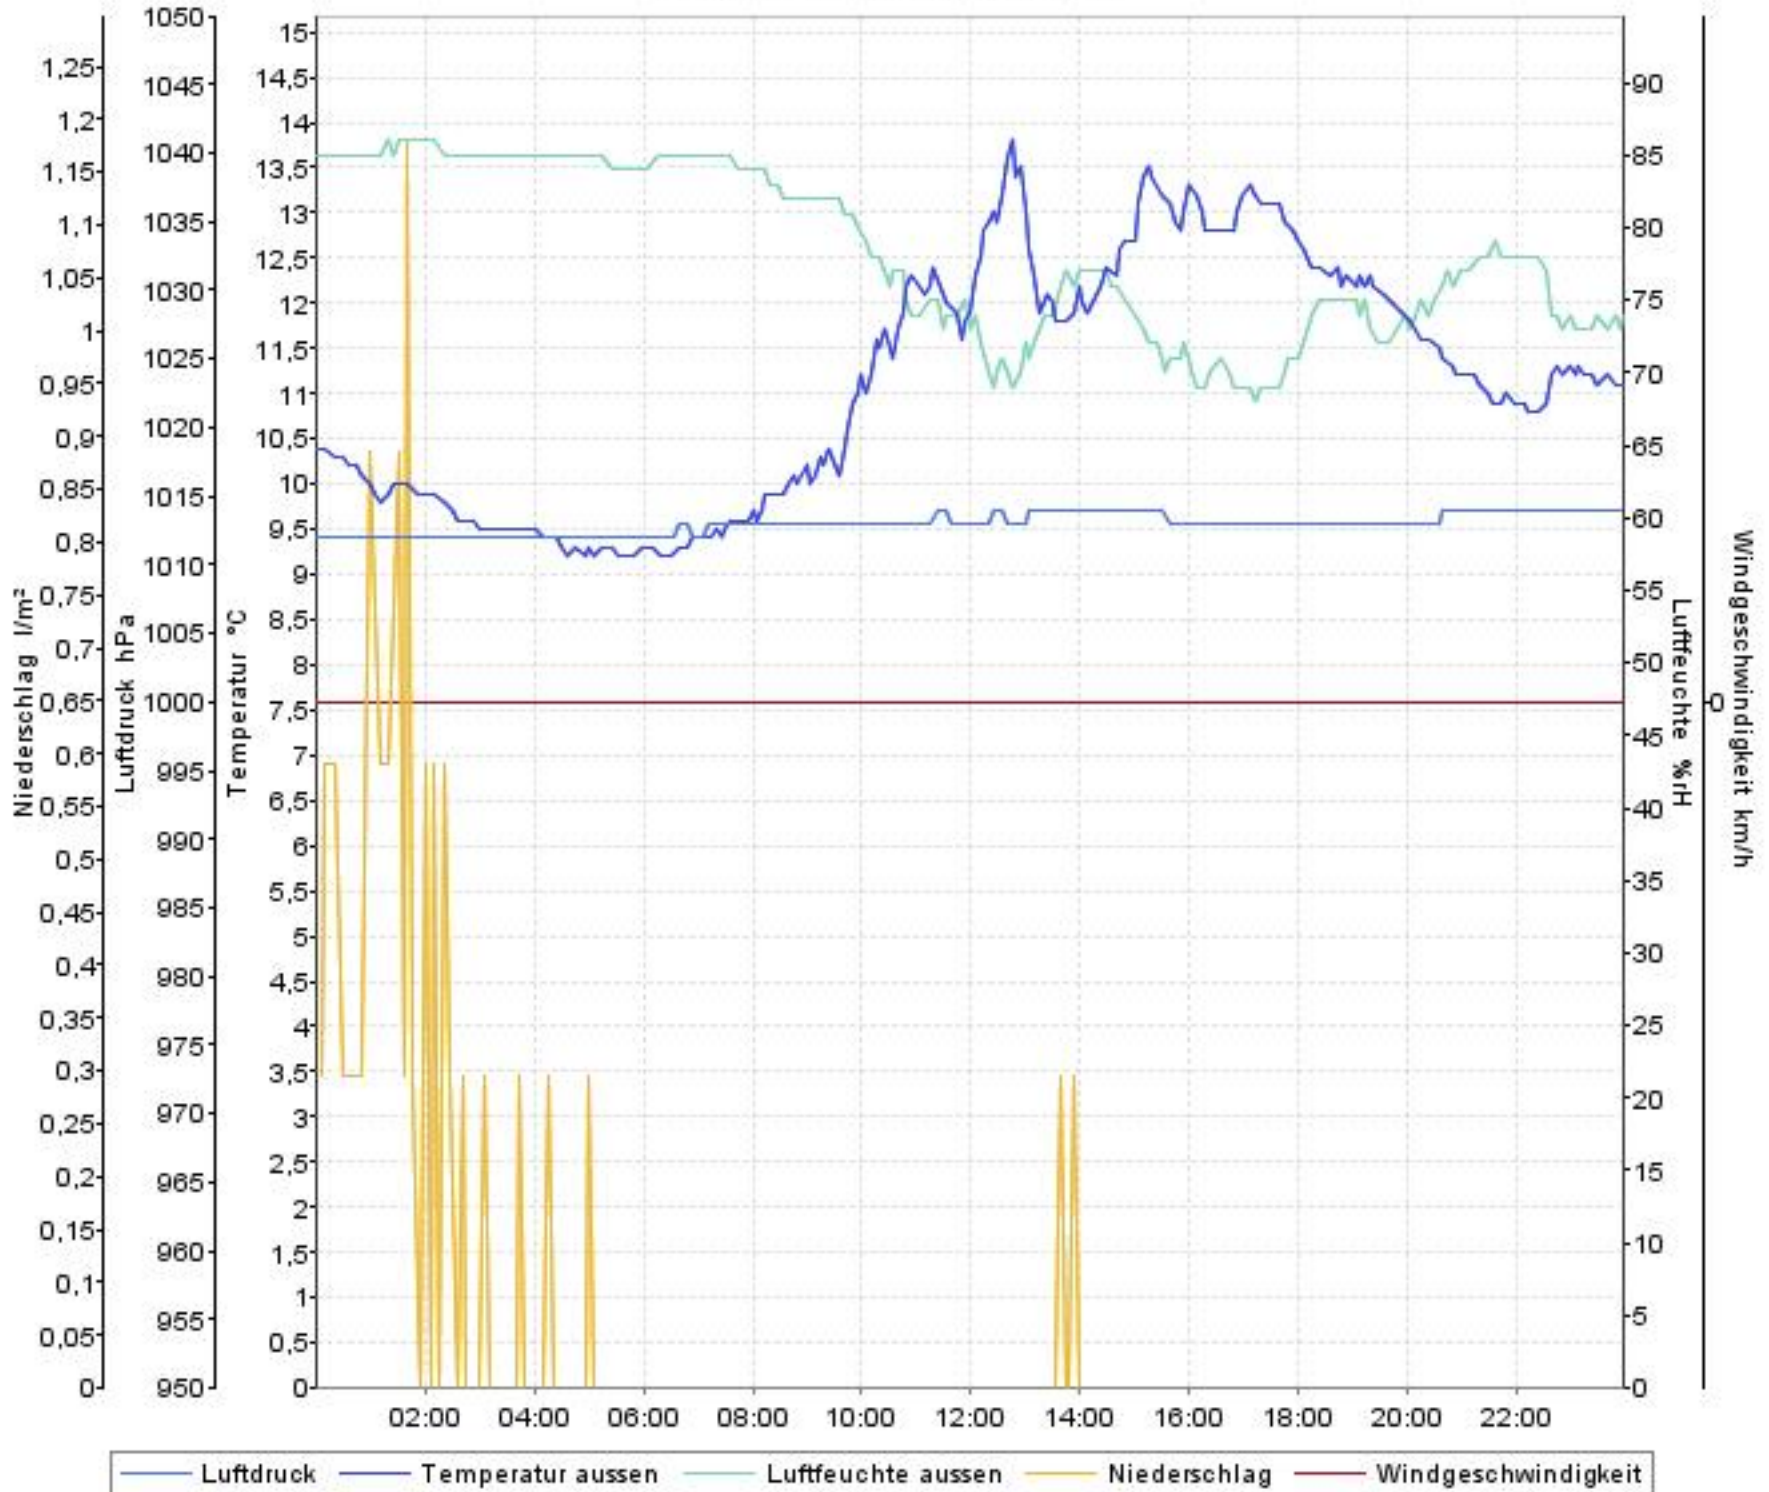

Wetterverlauf

19.05.08 00:00 - 25.05.08 23:59

Wetterverlauf

19.05.08 00:00 - 20.05.08 00:00

Wetterverlauf

20.05.08 00:00 - 20.05.08 23:59

Wetterverlauf

21.05.08 00:04 - 21.05.08 23:59

Wetterverlauf

22.05.08 00:04 - 22.05.08 23:59

Wetterverlauf

23.05.08 00:04 - 23.05.08 23:59

Wetterverlauf

24.05.08 00:04 - 24.05.08 23:59

Wetterverlauf

25.05.08 00:04 - 25.05.08 23:59