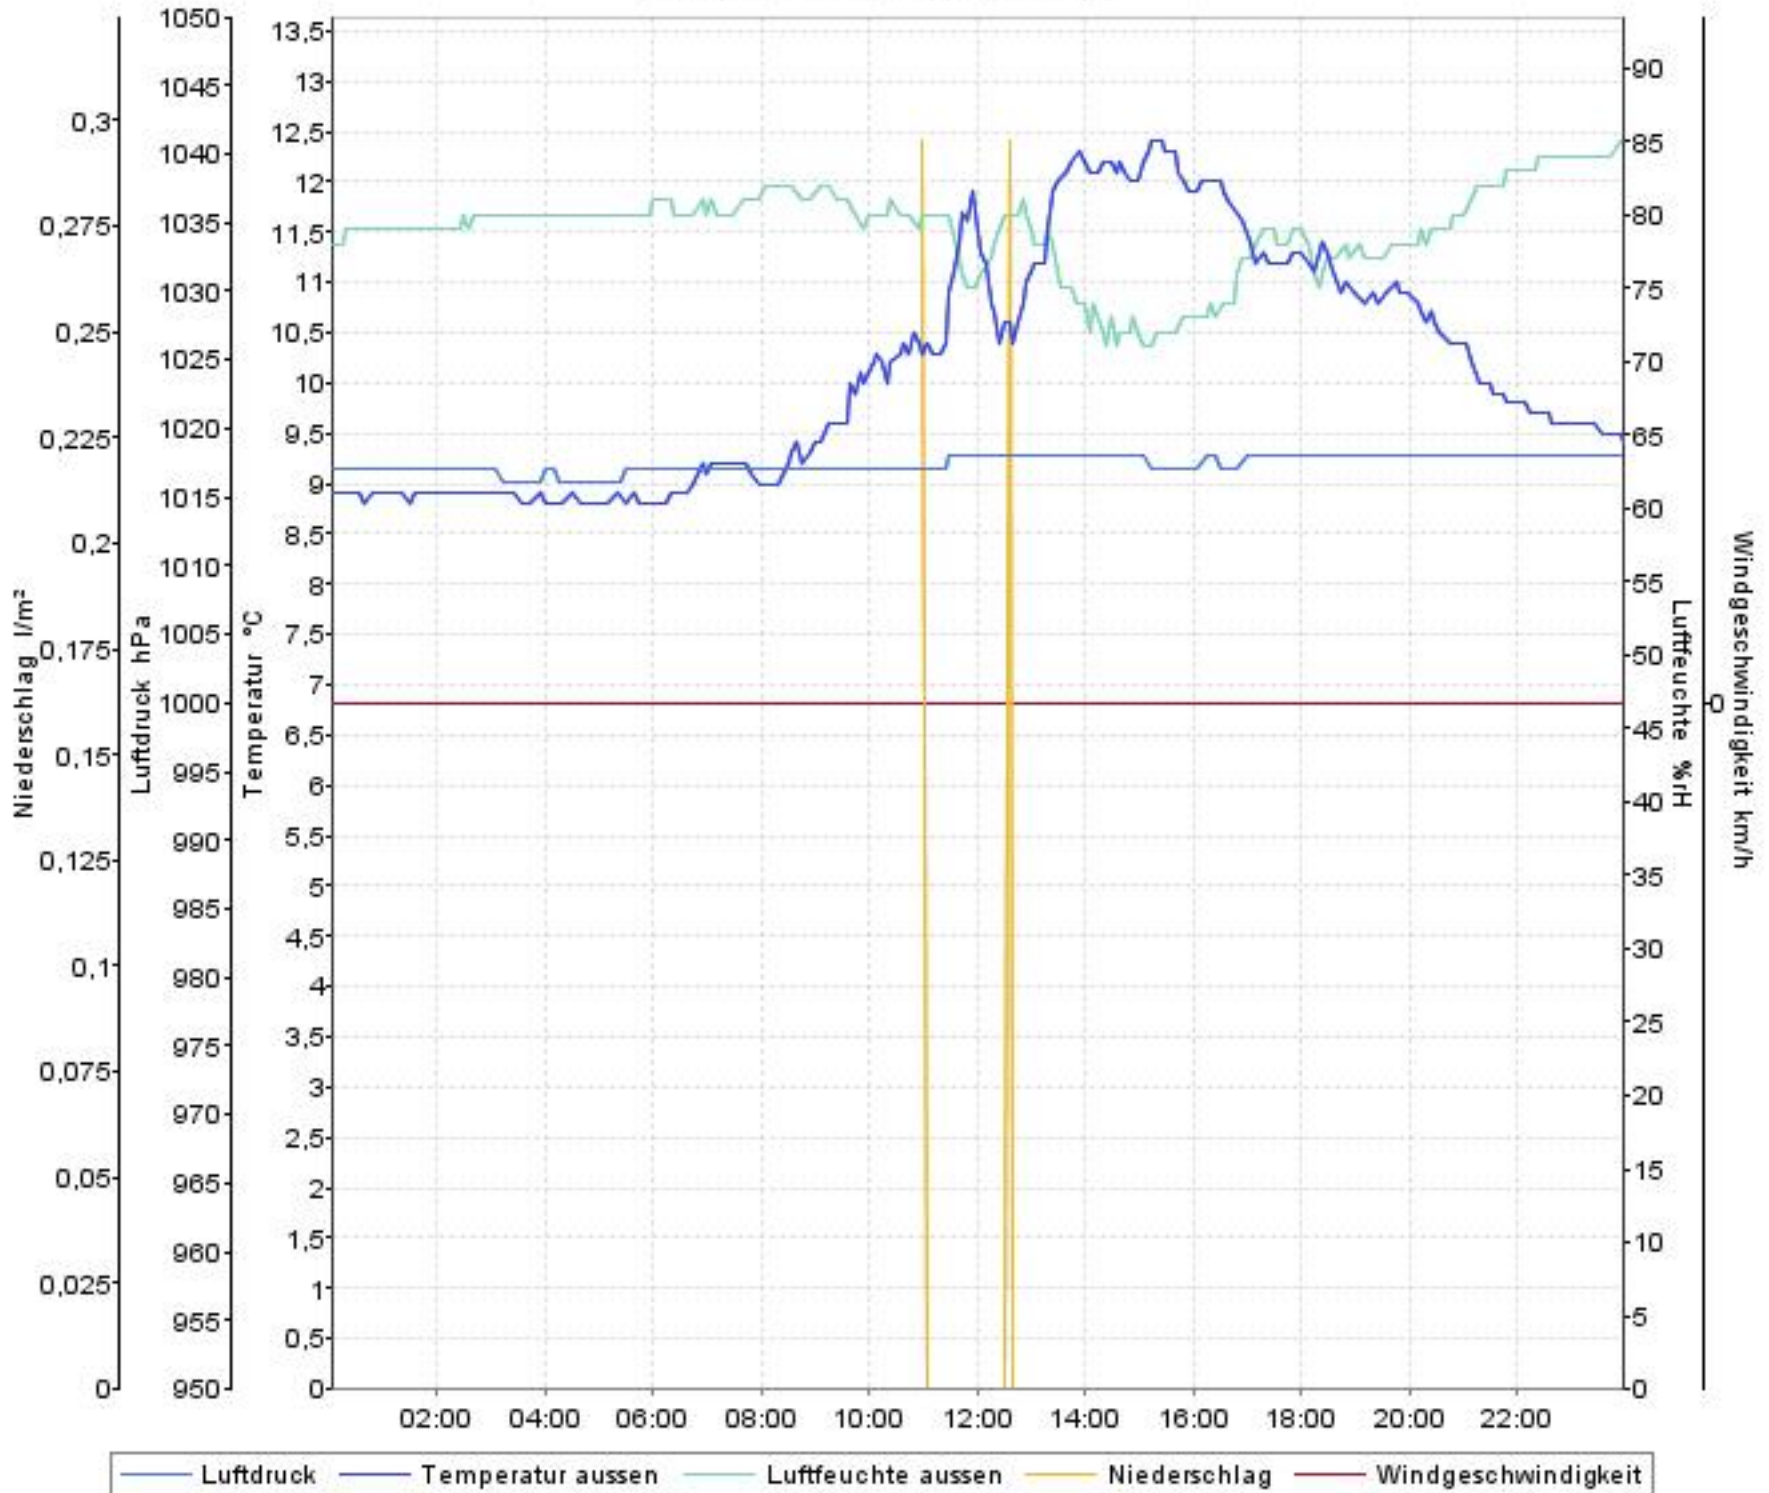

Wetterverlauf

19.05.08 00:00 - 25.05.08 23:59

Wetterverlauf

19.05.08 00:00 - 20.05.08 00:00

Wetterverlauf

20.05.08 00:00 - 20.05.08 23:59

Wetterverlauf

21.05.08 00:04 - 21.05.08 23:59

Wetterverlauf

22.05.08 00:04 - 22.05.08 23:59

Wetterverlauf

23.05.08 00:04 - 23.05.08 23:59

Wetterverlauf

24.05.08 00:04 - 24.05.08 23:59

Wetterverlauf

25.05.08 00:04 - 25.05.08 23:59