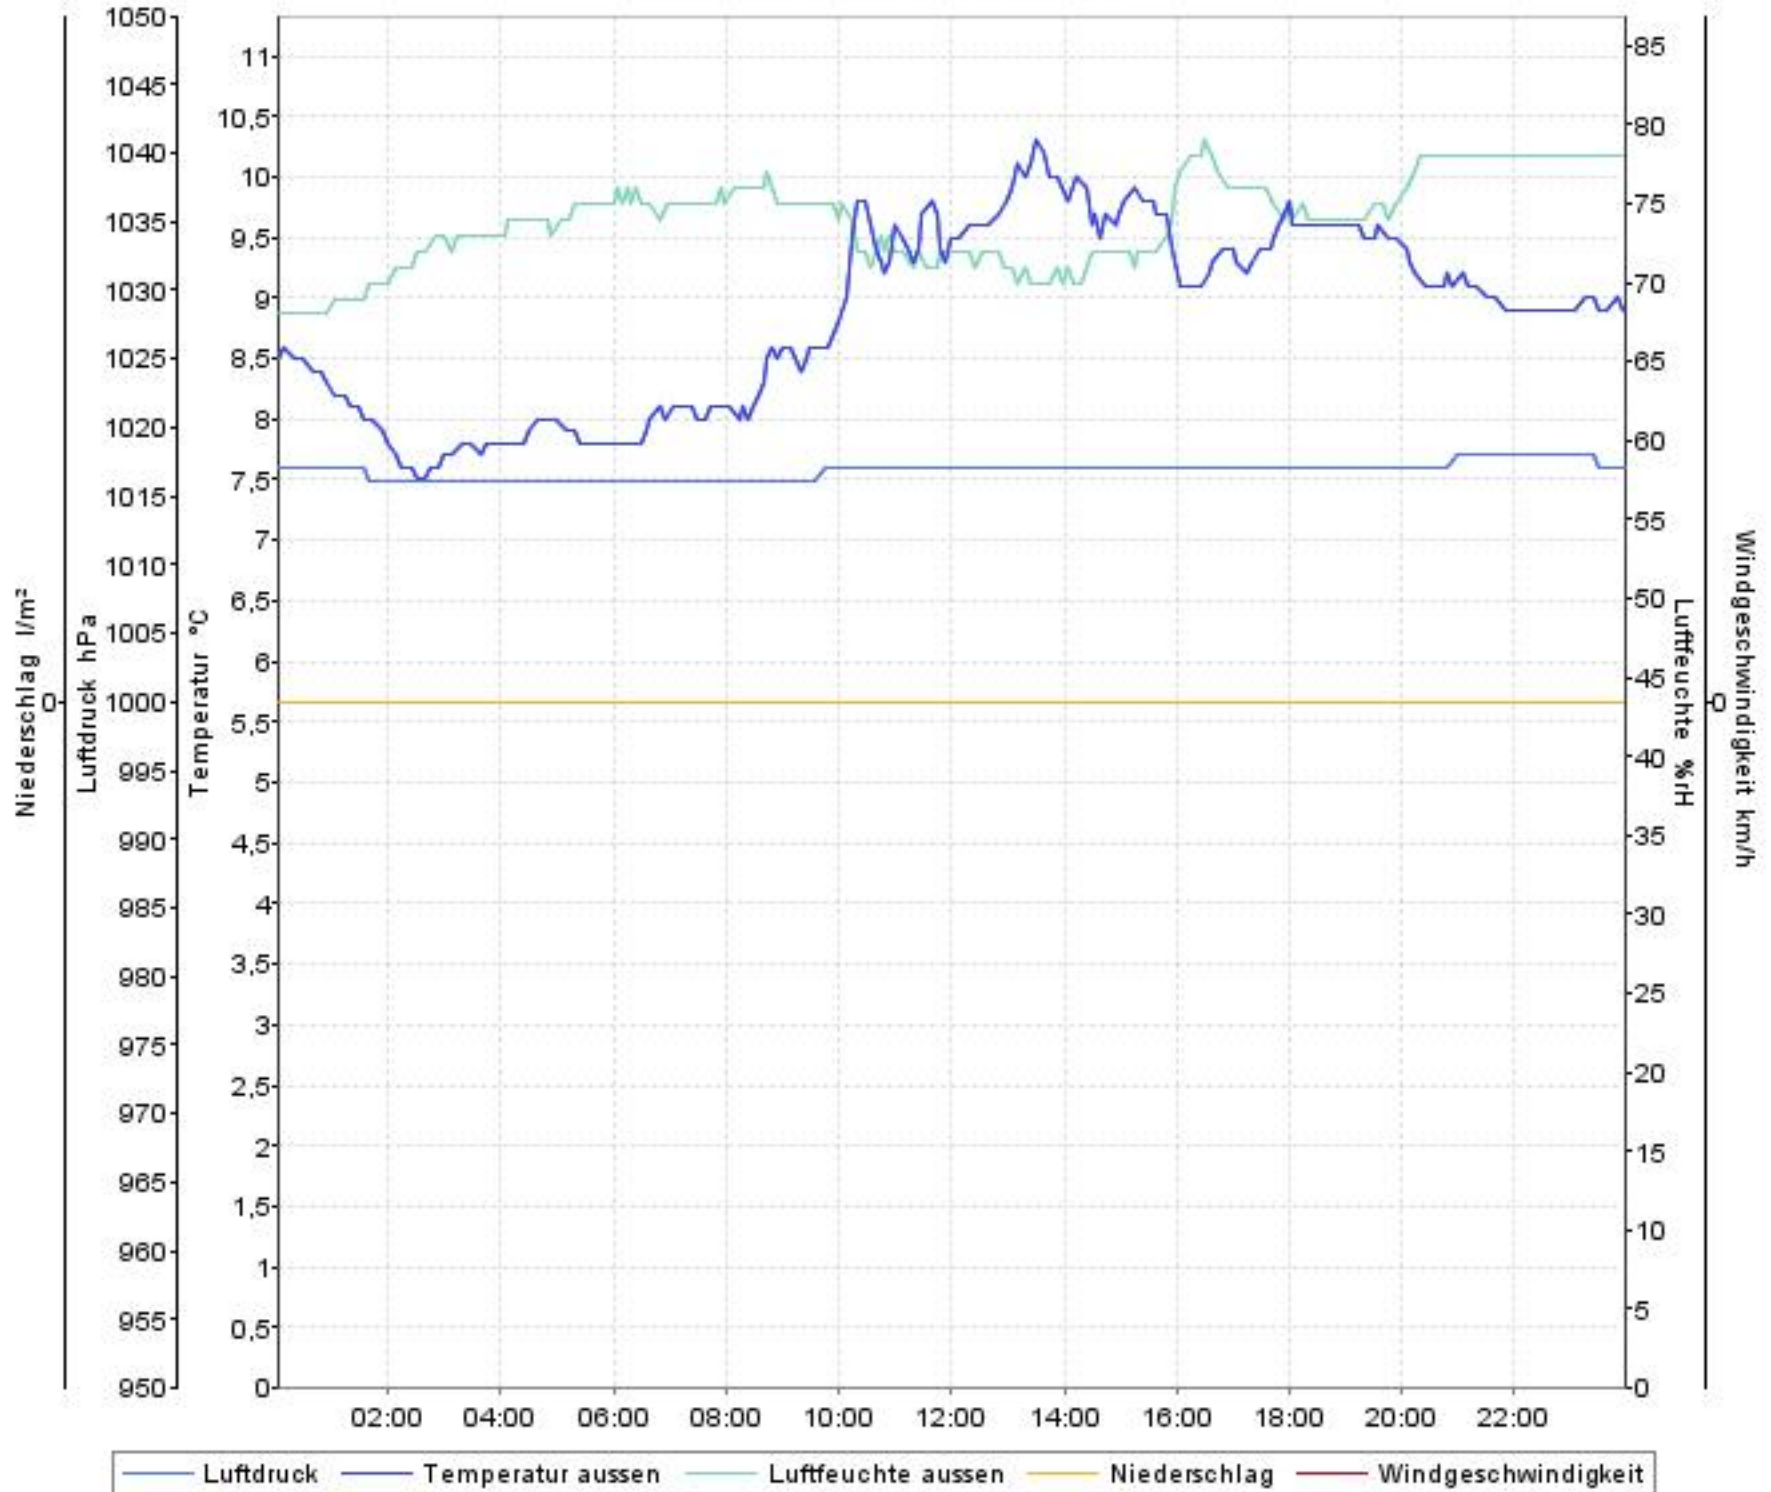

Wetterverlauf

19.05.08 00:00 - 25.05.08 23:59

Wetterverlauf

19.05.08 00:00 - 20.05.08 00:00

Wetterverlauf

20.05.08 00:00 - 20.05.08 23:59

Wetterverlauf

21.05.08 00:04 - 21.05.08 23:59

Wetterverlauf

22.05.08 00:04 - 22.05.08 23:59

Wetterverlauf

23.05.08 00:04 - 23.05.08 23:59

Wetterverlauf

24.05.08 00:04 - 24.05.08 23:59

Wetterverlauf

25.05.08 00:04 - 25.05.08 23:59