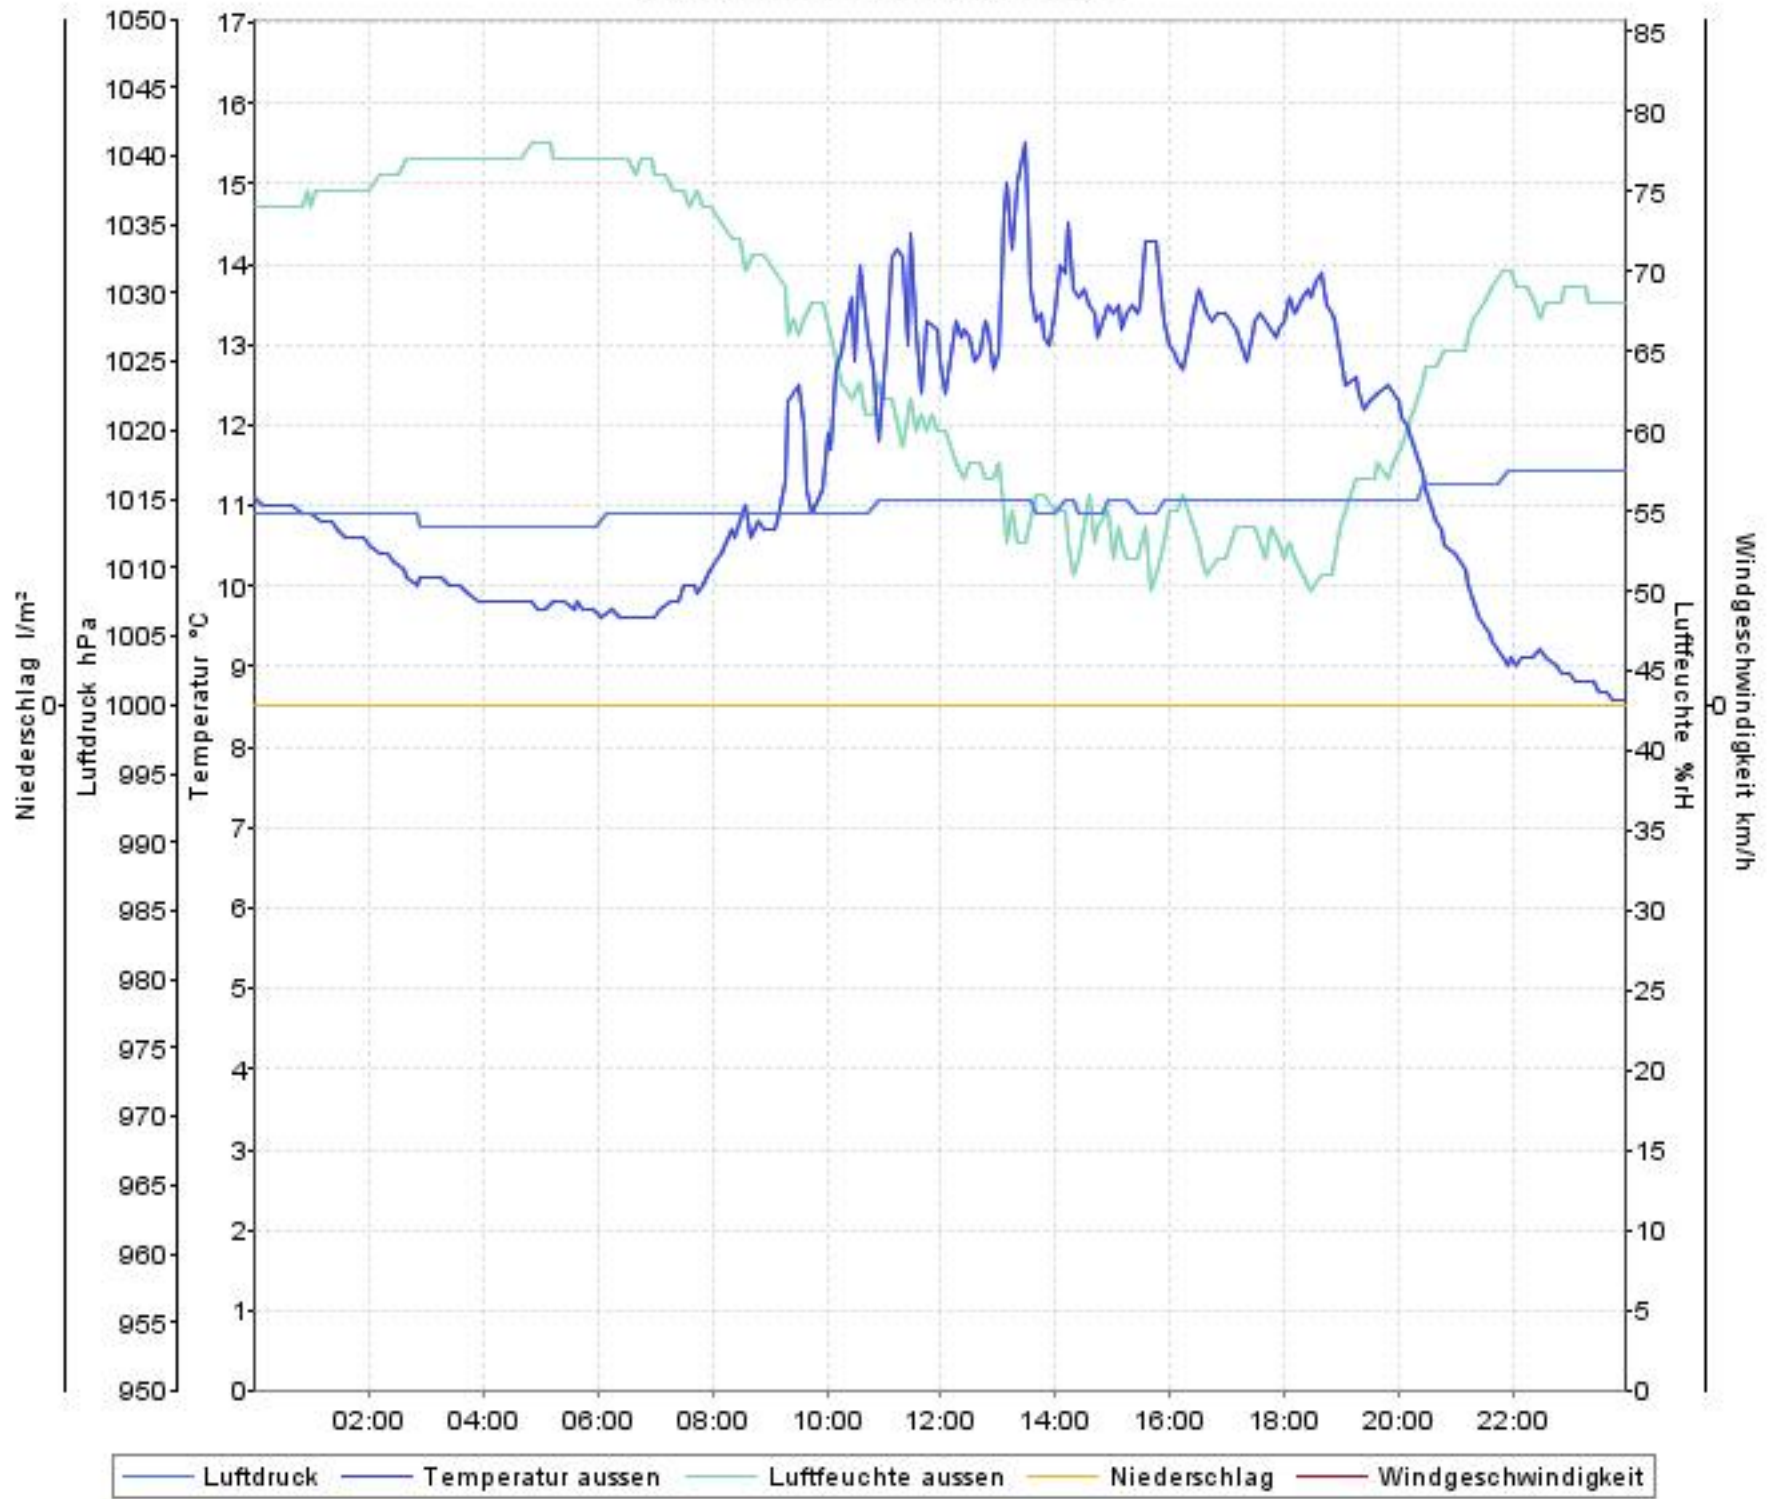

Wetterverlauf

19.05.08 00:00 - 25.05.08 23:59

Wetterverlauf

19.05.08 00:00 - 20.05.08 00:00

Wetterverlauf

20.05.08 00:00 - 20.05.08 23:59

Wetterverlauf

21.05.08 00:04 - 21.05.08 23:59

Wetterverlauf

22.05.08 00:04 - 22.05.08 23:59

Wetterverlauf

23.05.08 00:04 - 23.05.08 23:59

Wetterverlauf

24.05.08 00:04 - 24.05.08 23:59

Wetterverlauf

25.05.08 00:04 - 25.05.08 23:59