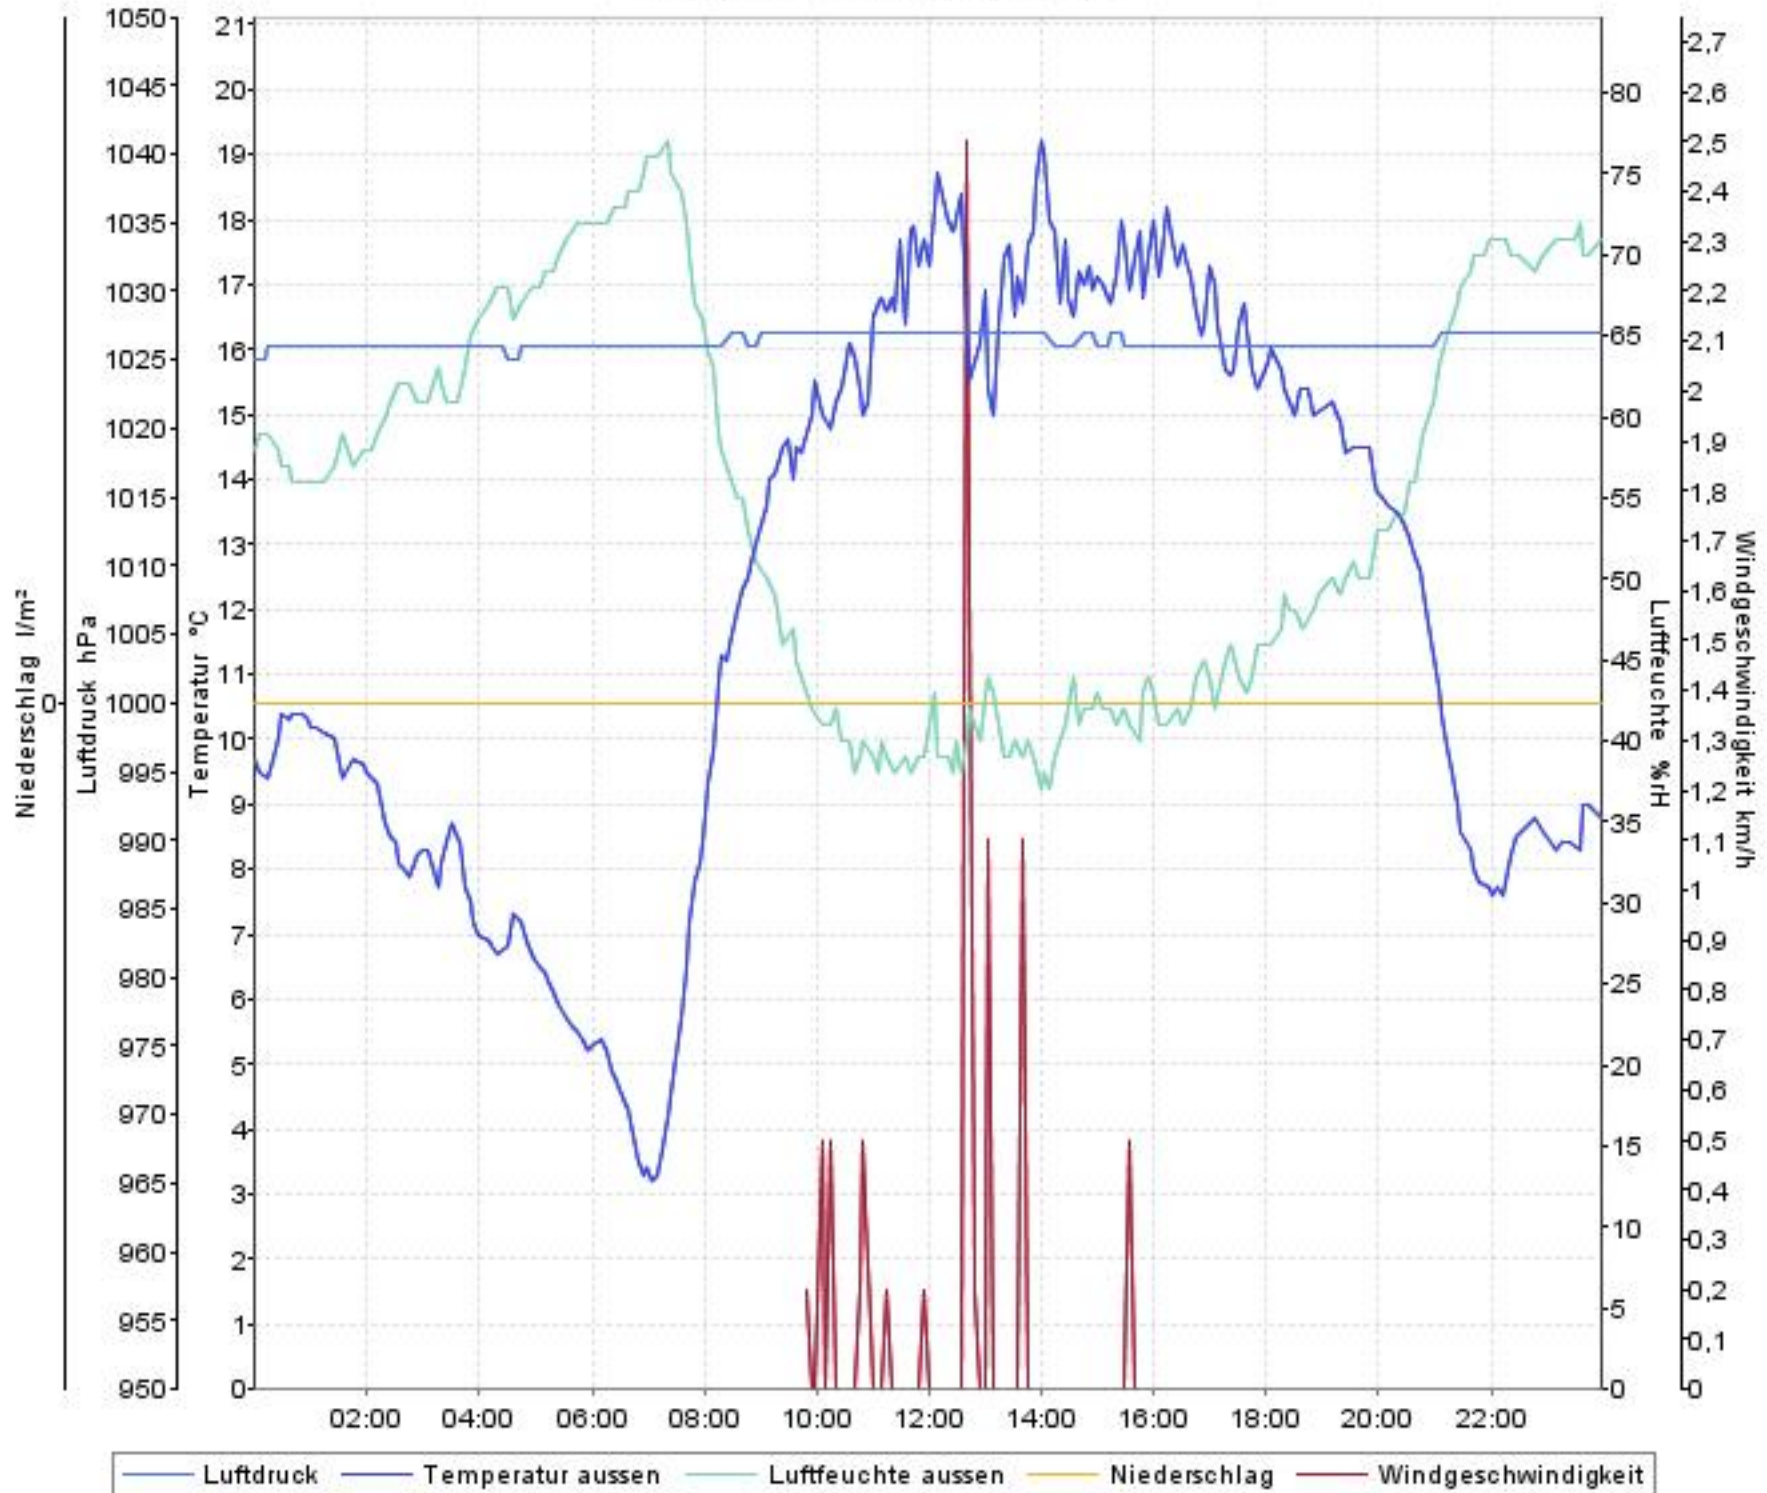

Wetterverlauf

05.05.08 00:00 - 13.05.08 00:00

Wetterverlauf

05.05.08 00:00 - 05.05.08 23:59

Wetterverlauf

06.05.08 00:04 - 06.05.08 23:59

Wetterverlauf

07.05.08 00:04 - 08.05.08 00:00

Wetterverlauf

08.05.08 00:00 - 08.05.08 23:59

Wetterverlauf

09.05.08 00:04 - 09.05.08 23:59

Wetterverlauf

10.05.08 00:04 - 11.05.08 00:00

Wetterverlauf

11.05.08 00:00 - 11.05.08 23:59

Wetterverlauf

12.05.08 00:04 - 13.05.08 00:00