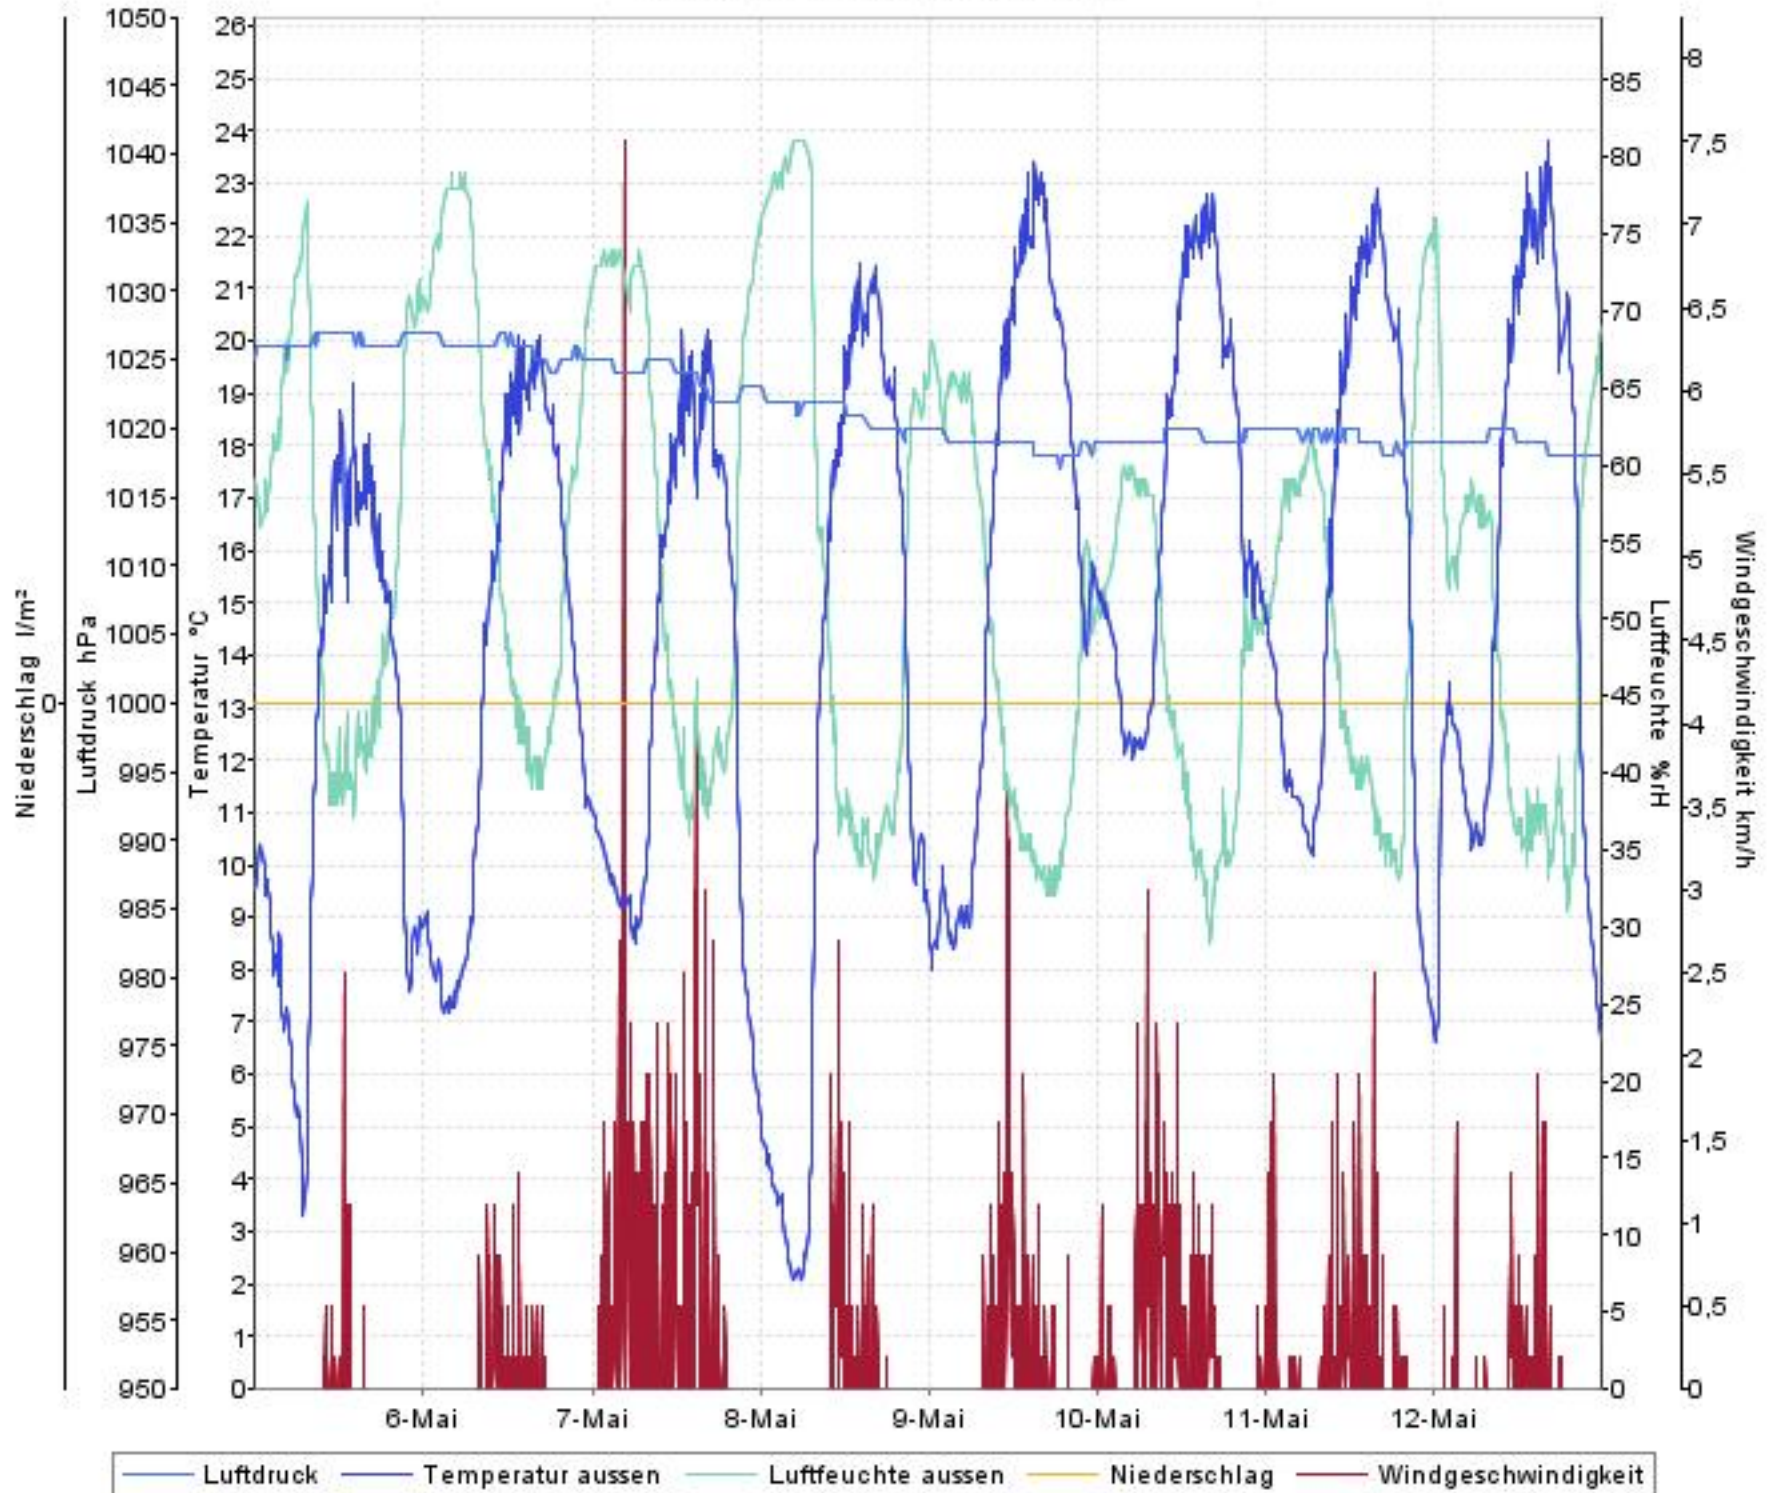

Wetterverlauf

05.05.08 00:00 - 13.05.08 00:00

Wetterverlauf

05.05.08 00:00 - 05.05.08 23:59

Wetterverlauf

06.05.08 00:04 - 06.05.08 23:59

Wetterverlauf

07.05.08 00:04 - 08.05.08 00:00

Wetterverlauf

08.05.08 00:00 - 08.05.08 23:59

Wetterverlauf

09.05.08 00:04 - 09.05.08 23:59

Wetterverlauf

10.05.08 00:04 - 11.05.08 00:00

Wetterverlauf

11.05.08 00:00 - 11.05.08 23:59

Wetterverlauf

12.05.08 00:04 - 13.05.08 00:00