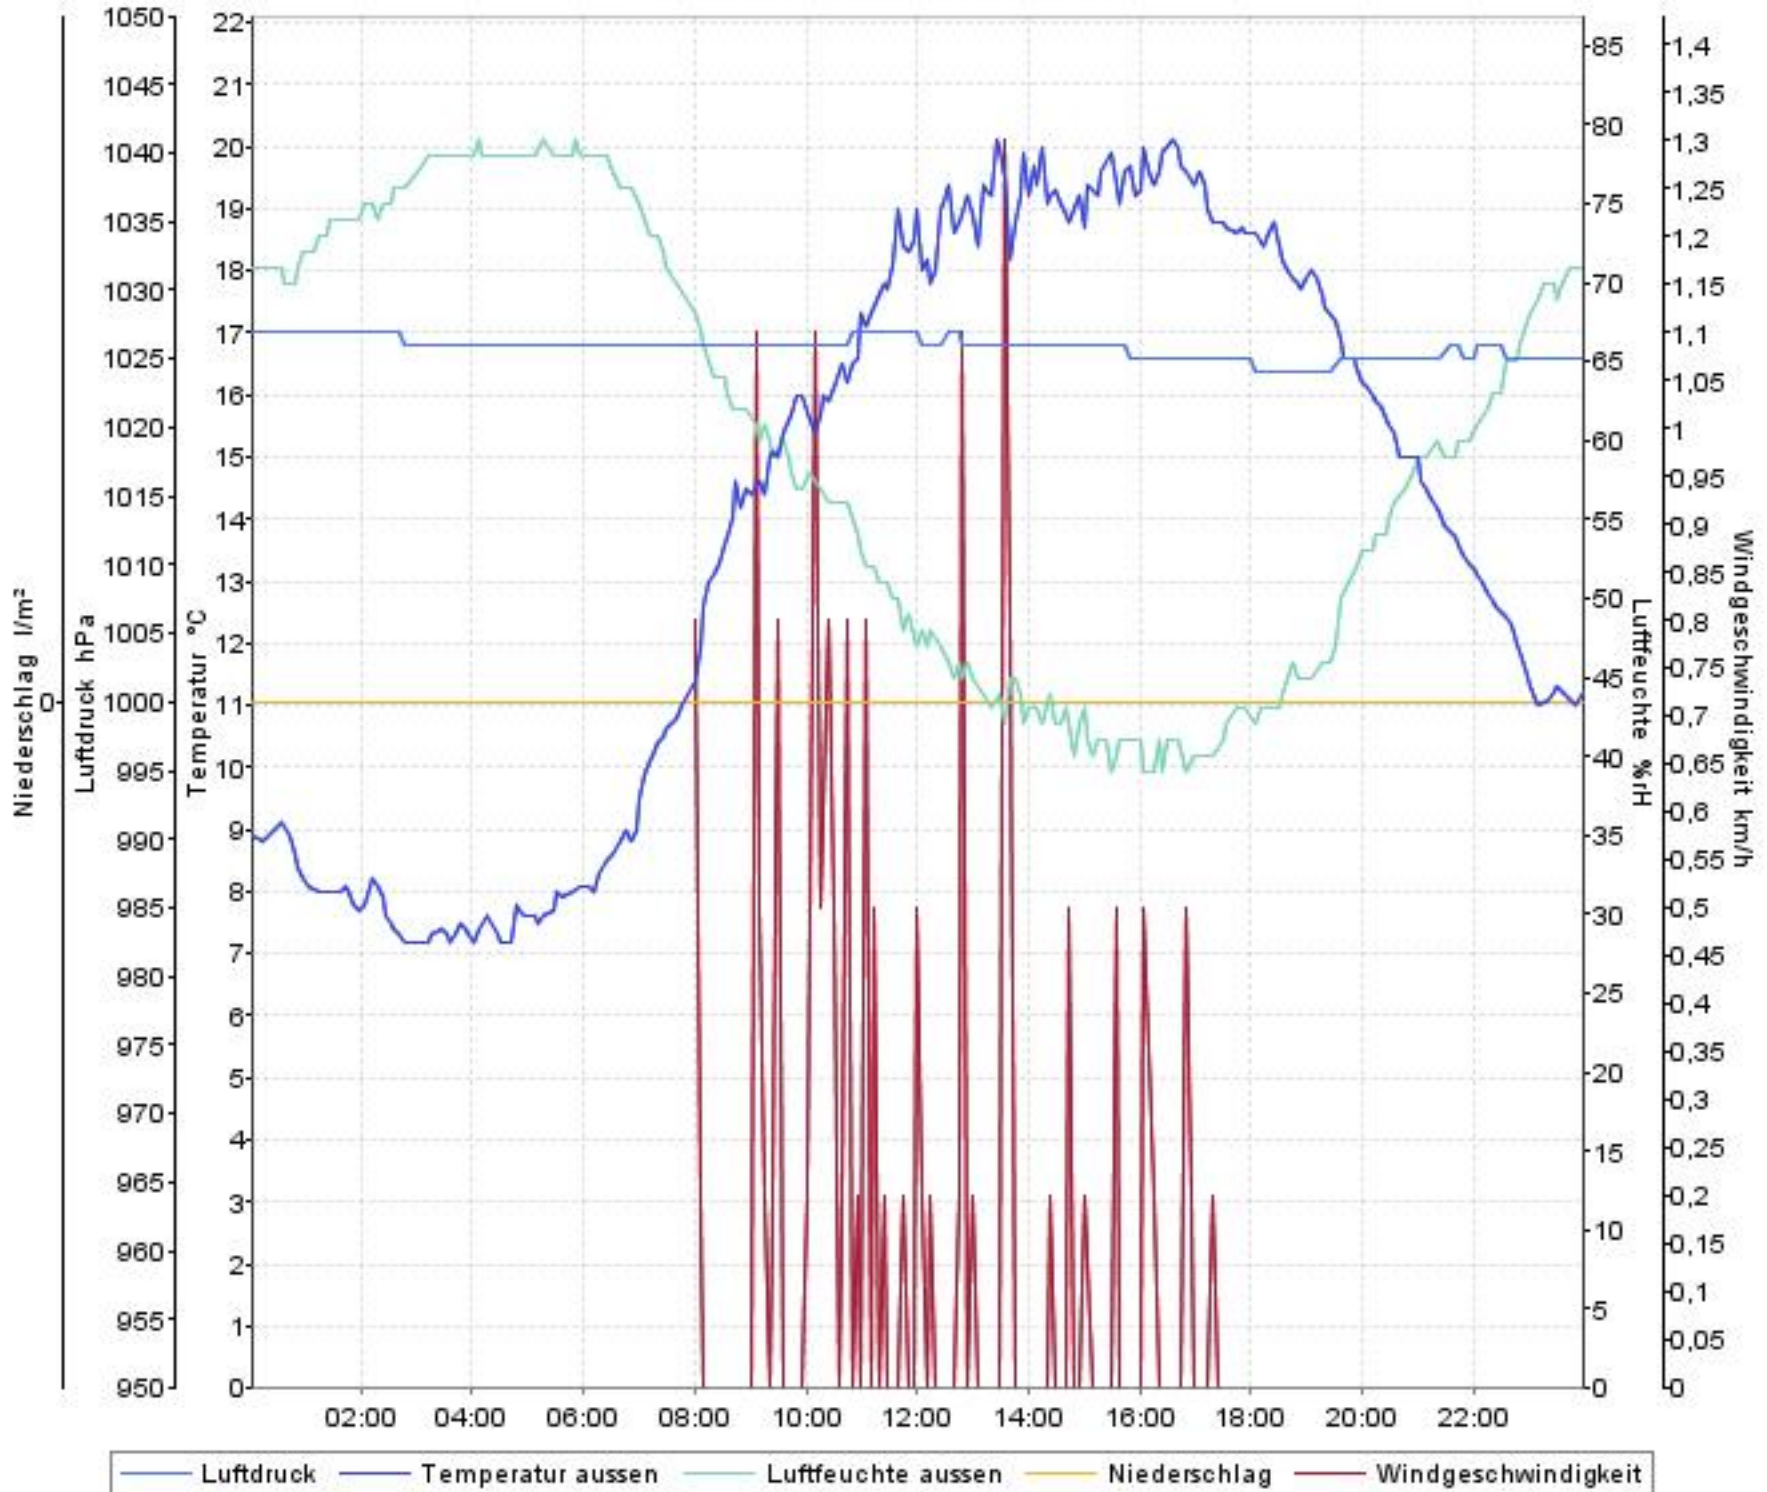

Wetterverlauf

05.05.08 00:00 - 13.05.08 00:00

Wetterverlauf

05.05.08 00:00 - 05.05.08 23:59

Wetterverlauf

06.05.08 00:04 - 06.05.08 23:59

Wetterverlauf

07.05.08 00:04 - 08.05.08 00:00

Wetterverlauf

08.05.08 00:00 - 08.05.08 23:59

Wetterverlauf

09.05.08 00:04 - 09.05.08 23:59

Wetterverlauf

10.05.08 00:04 - 11.05.08 00:00

Wetterverlauf

11.05.08 00:00 - 11.05.08 23:59

Wetterverlauf

12.05.08 00:04 - 13.05.08 00:00