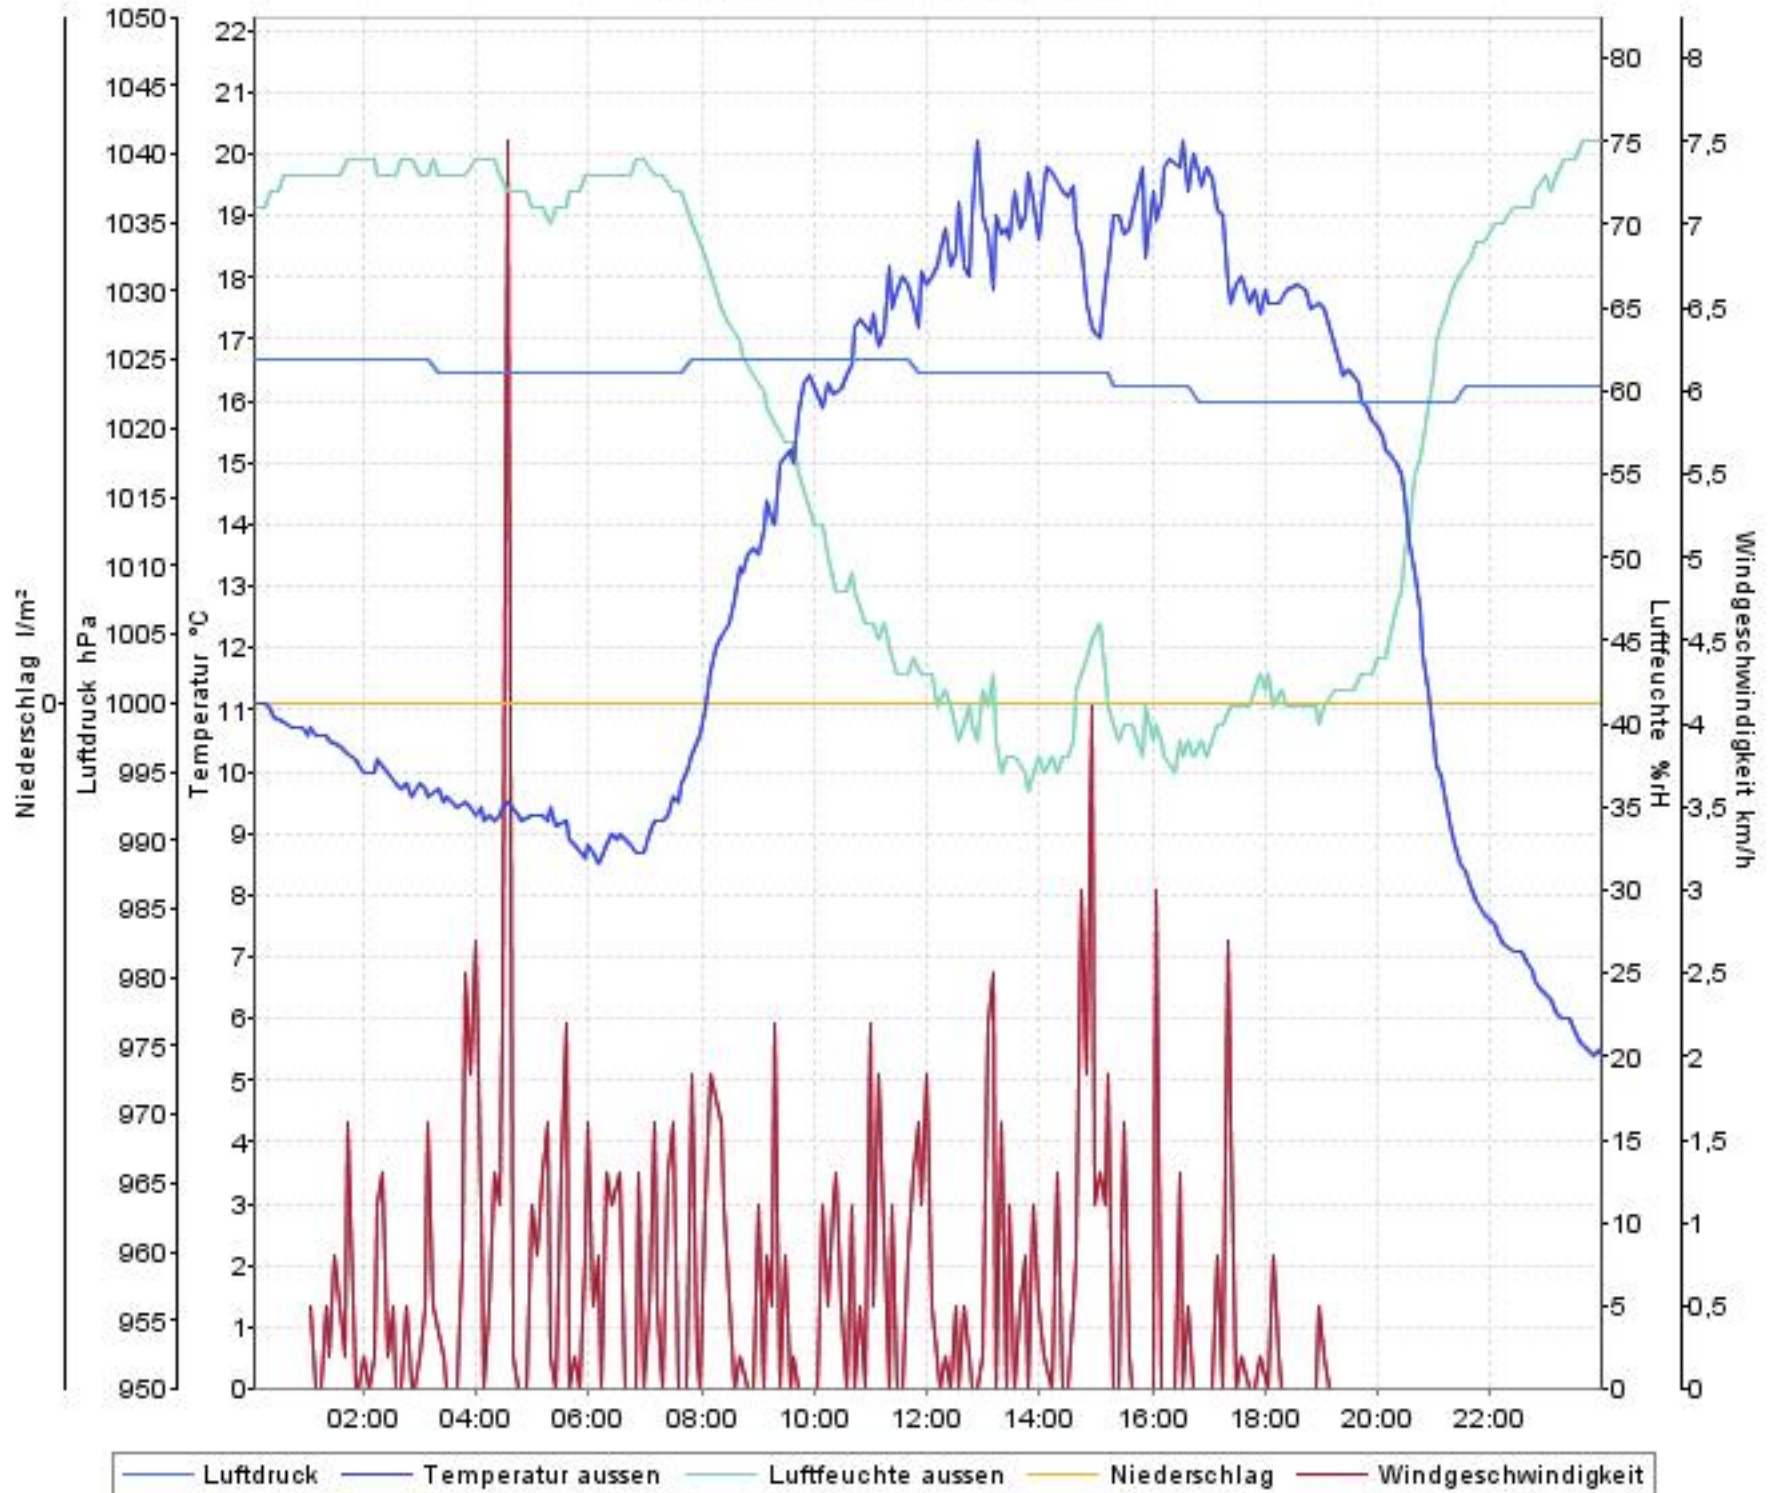

Wetterverlauf

05.05.08 00:00 - 13.05.08 00:00

Wetterverlauf

05.05.08 00:00 - 05.05.08 23:59

Wetterverlauf

06.05.08 00:04 - 06.05.08 23:59

Wetterverlauf

07.05.08 00:04 - 08.05.08 00:00

Wetterverlauf

08.05.08 00:00 - 08.05.08 23:59

Wetterverlauf

09.05.08 00:04 - 09.05.08 23:59

Wetterverlauf

10.05.08 00:04 - 11.05.08 00:00

Wetterverlauf

11.05.08 00:00 - 11.05.08 23:59

Wetterverlauf

12.05.08 00:04 - 13.05.08 00:00