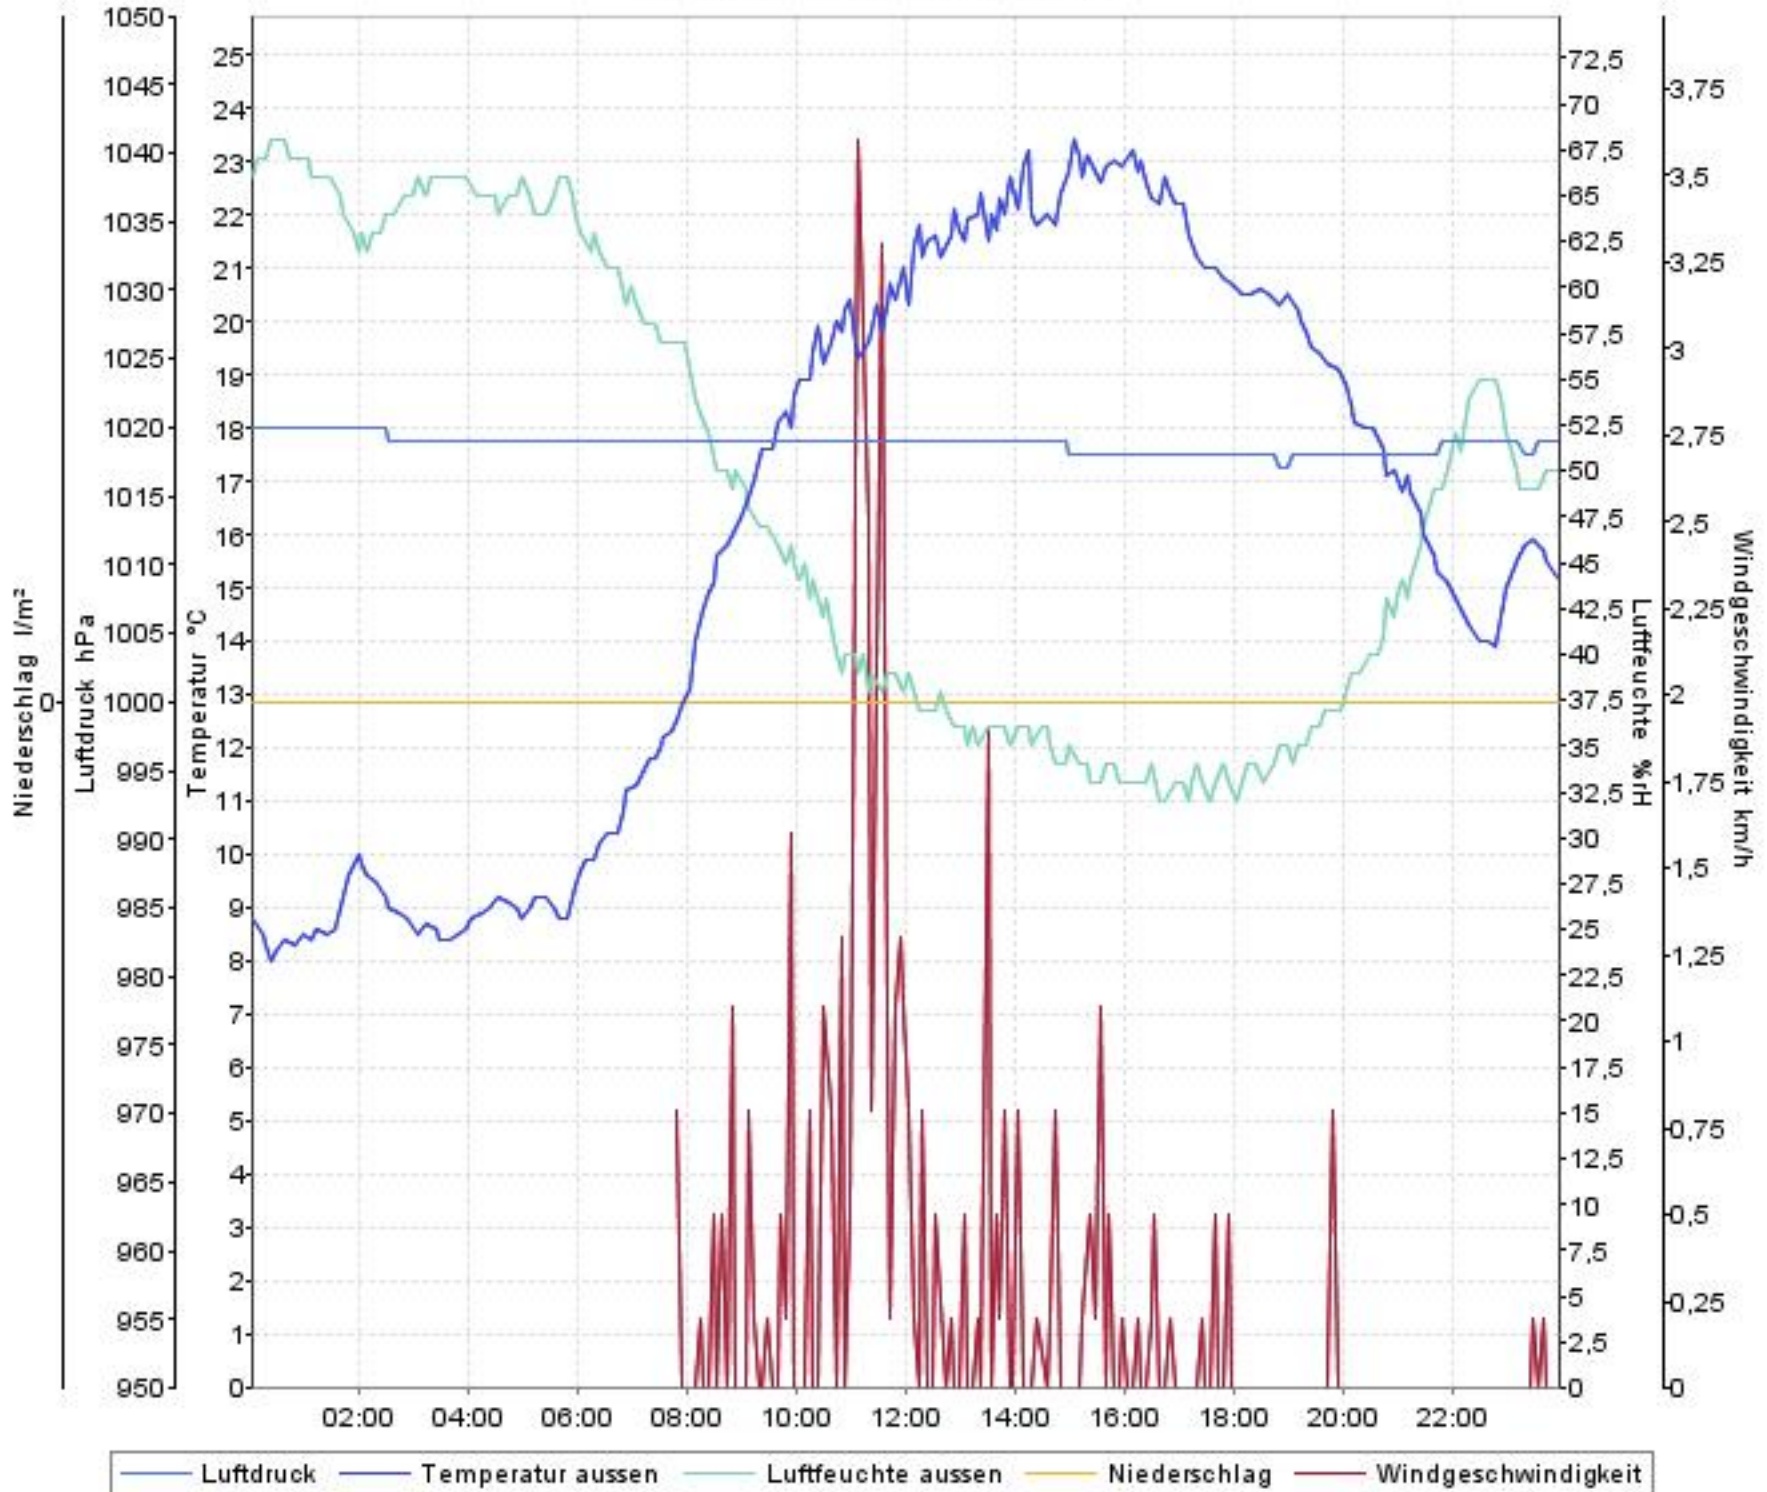

Wetterverlauf

05.05.08 00:00 - 13.05.08 00:00

Wetterverlauf

05.05.08 00:00 - 05.05.08 23:59

Wetterverlauf

06.05.08 00:04 - 06.05.08 23:59

Wetterverlauf

07.05.08 00:04 - 08.05.08 00:00

Wetterverlauf

08.05.08 00:00 - 08.05.08 23:59

Wetterverlauf

09.05.08 00:04 - 09.05.08 23:59

Wetterverlauf

10.05.08 00:04 - 11.05.08 00:00

Wetterverlauf

11.05.08 00:00 - 11.05.08 23:59

Wetterverlauf

12.05.08 00:04 - 13.05.08 00:00