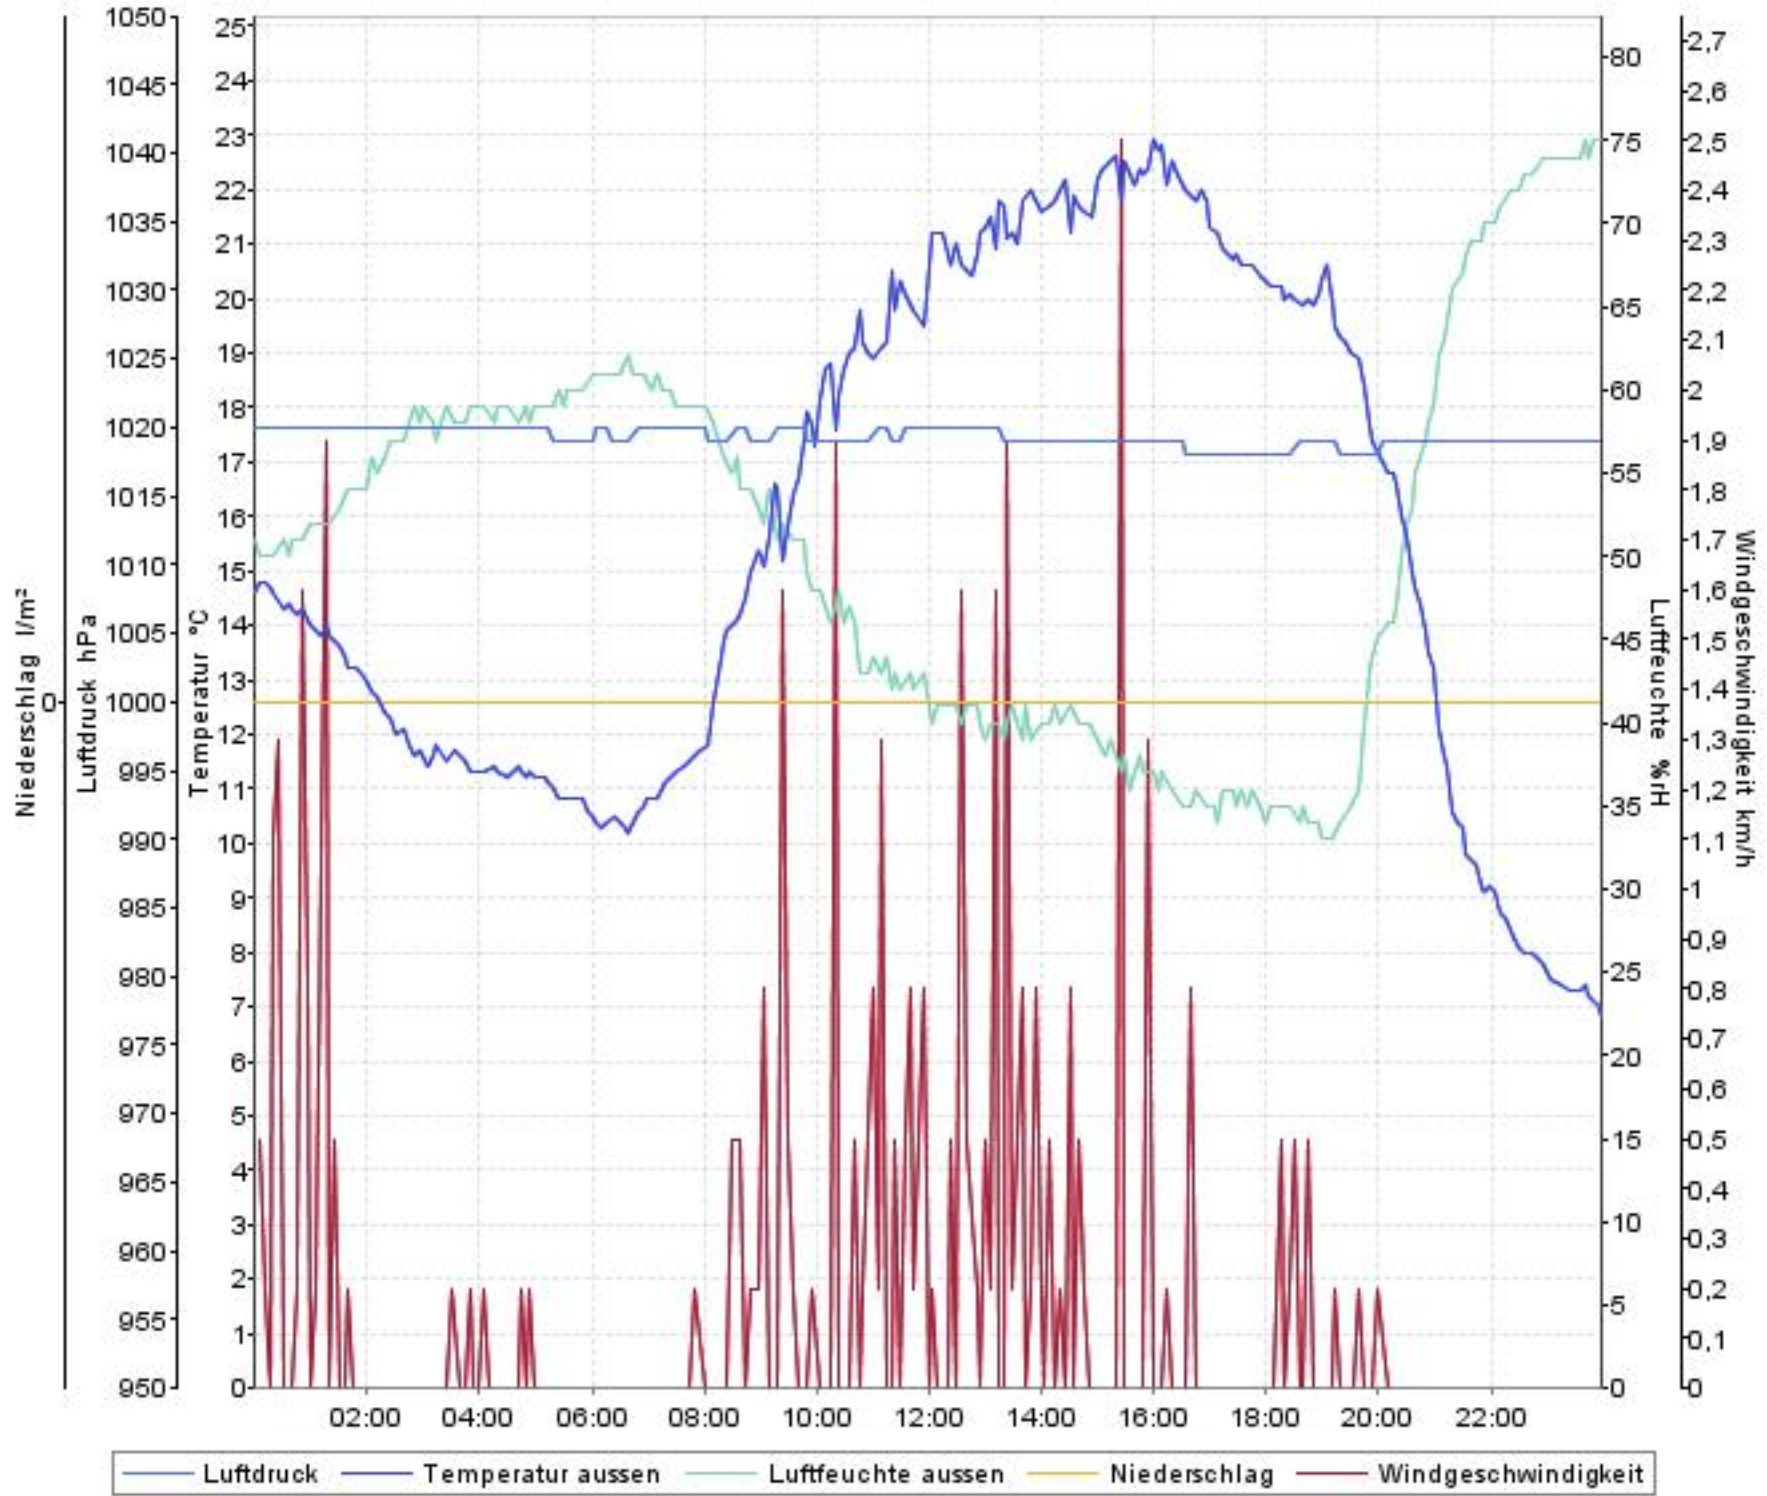

Wetterverlauf

05.05.08 00:00 - 13.05.08 00:00

Wetterverlauf

05.05.08 00:00 - 05.05.08 23:59

Wetterverlauf

06.05.08 00:04 - 06.05.08 23:59

Wetterverlauf

07.05.08 00:04 - 08.05.08 00:00

Wetterverlauf

08.05.08 00:00 - 08.05.08 23:59

Wetterverlauf

09.05.08 00:04 - 09.05.08 23:59

Wetterverlauf

10.05.08 00:04 - 11.05.08 00:00

Wetterverlauf

11.05.08 00:00 - 11.05.08 23:59

Wetterverlauf

12.05.08 00:04 - 13.05.08 00:00