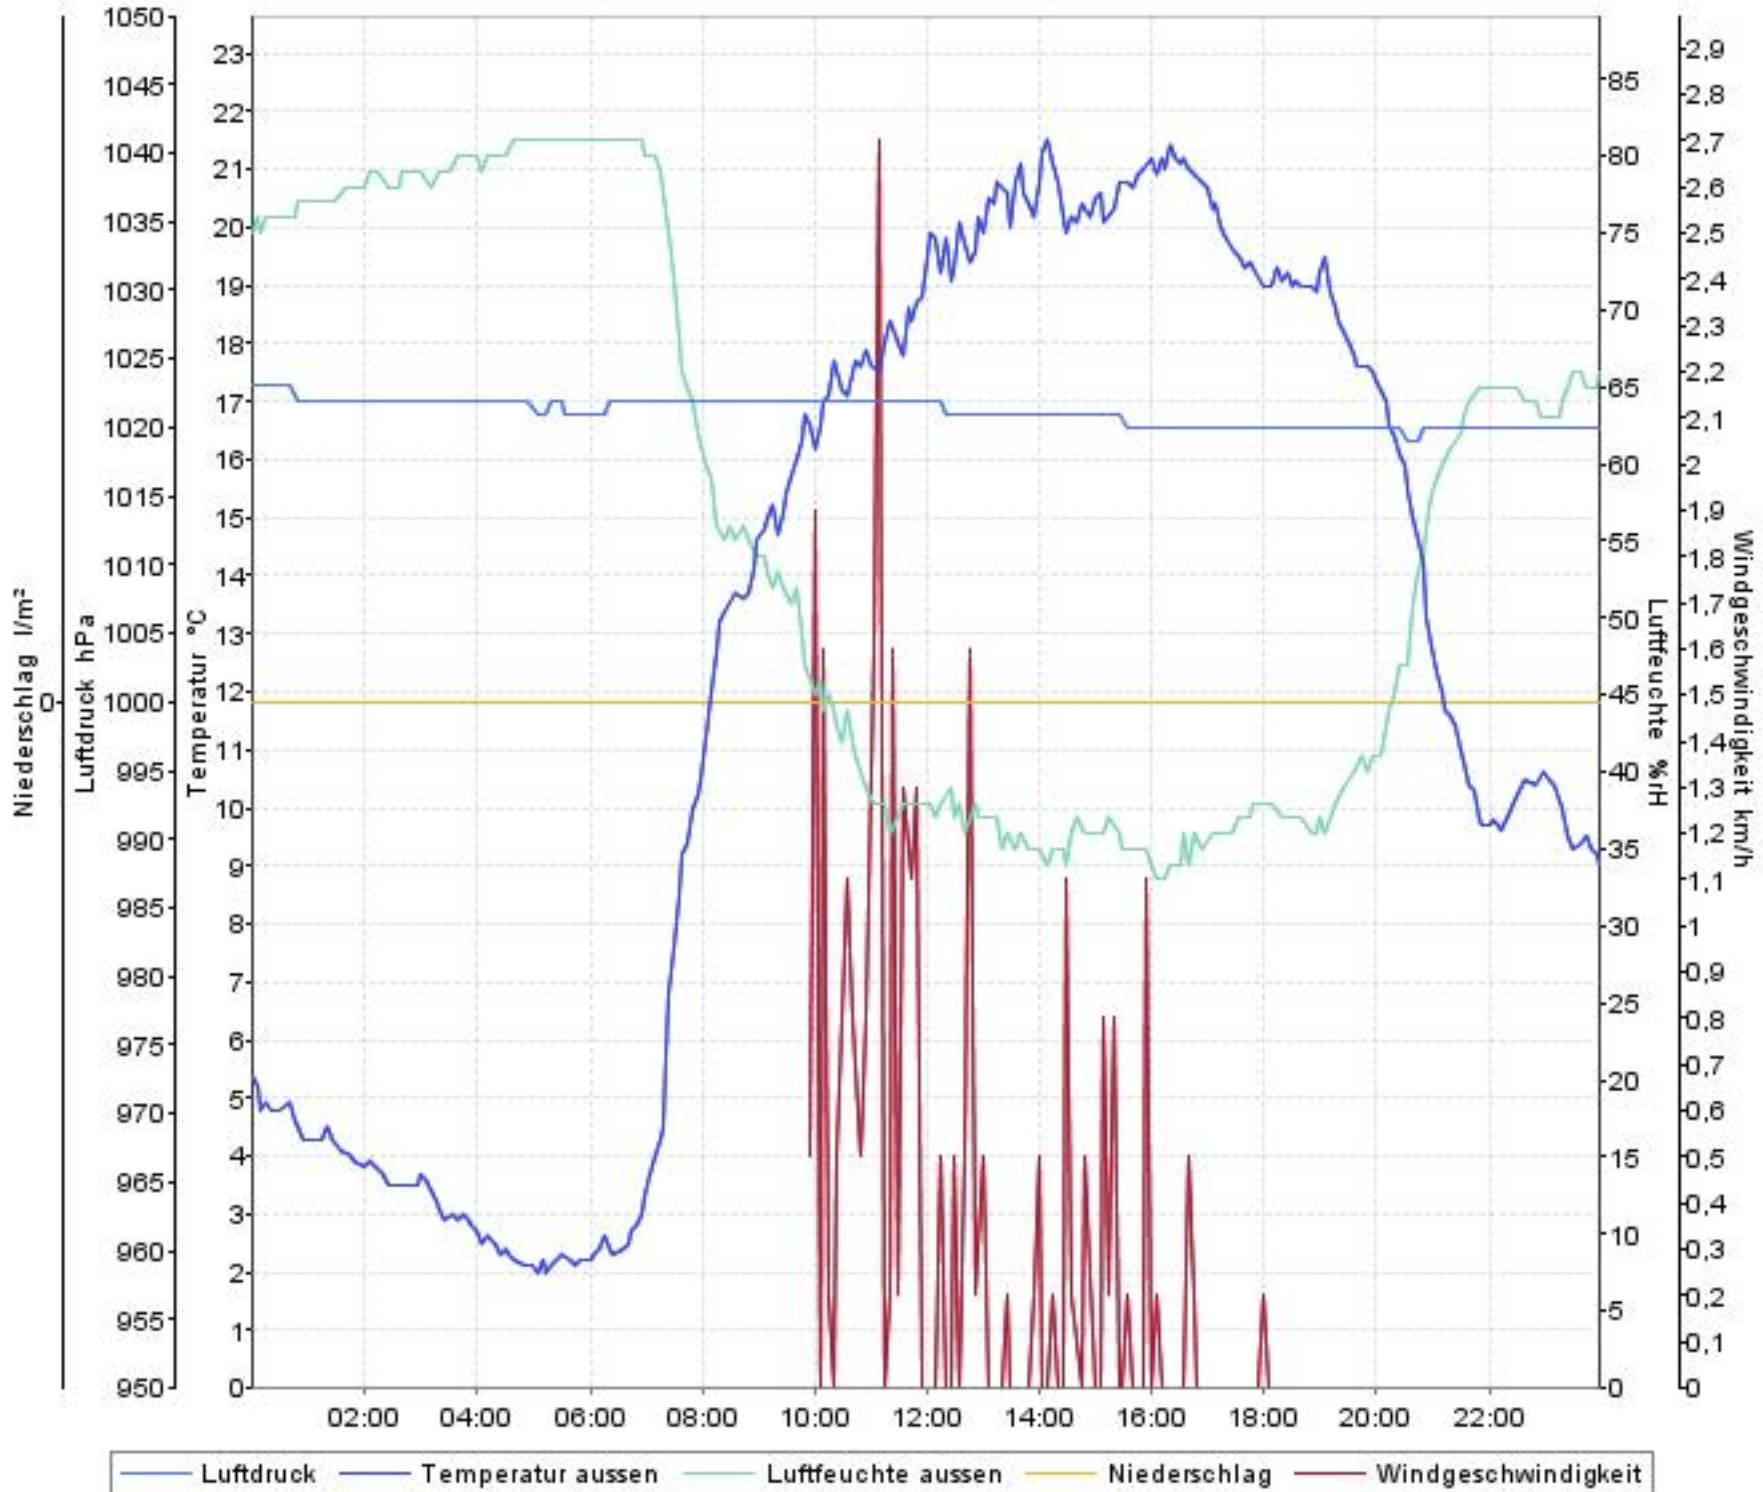

Wetterverlauf

05.05.08 00:00 - 13.05.08 00:00

Wetterverlauf

05.05.08 00:00 - 05.05.08 23:59

Wetterverlauf

06.05.08 00:04 - 06.05.08 23:59

Wetterverlauf

07.05.08 00:04 - 08.05.08 00:00

Wetterverlauf

08.05.08 00:00 - 08.05.08 23:59

Wetterverlauf

09.05.08 00:04 - 09.05.08 23:59

Wetterverlauf

10.05.08 00:04 - 11.05.08 00:00

Wetterverlauf

11.05.08 00:00 - 11.05.08 23:59

Wetterverlauf

12.05.08 00:04 - 13.05.08 00:00