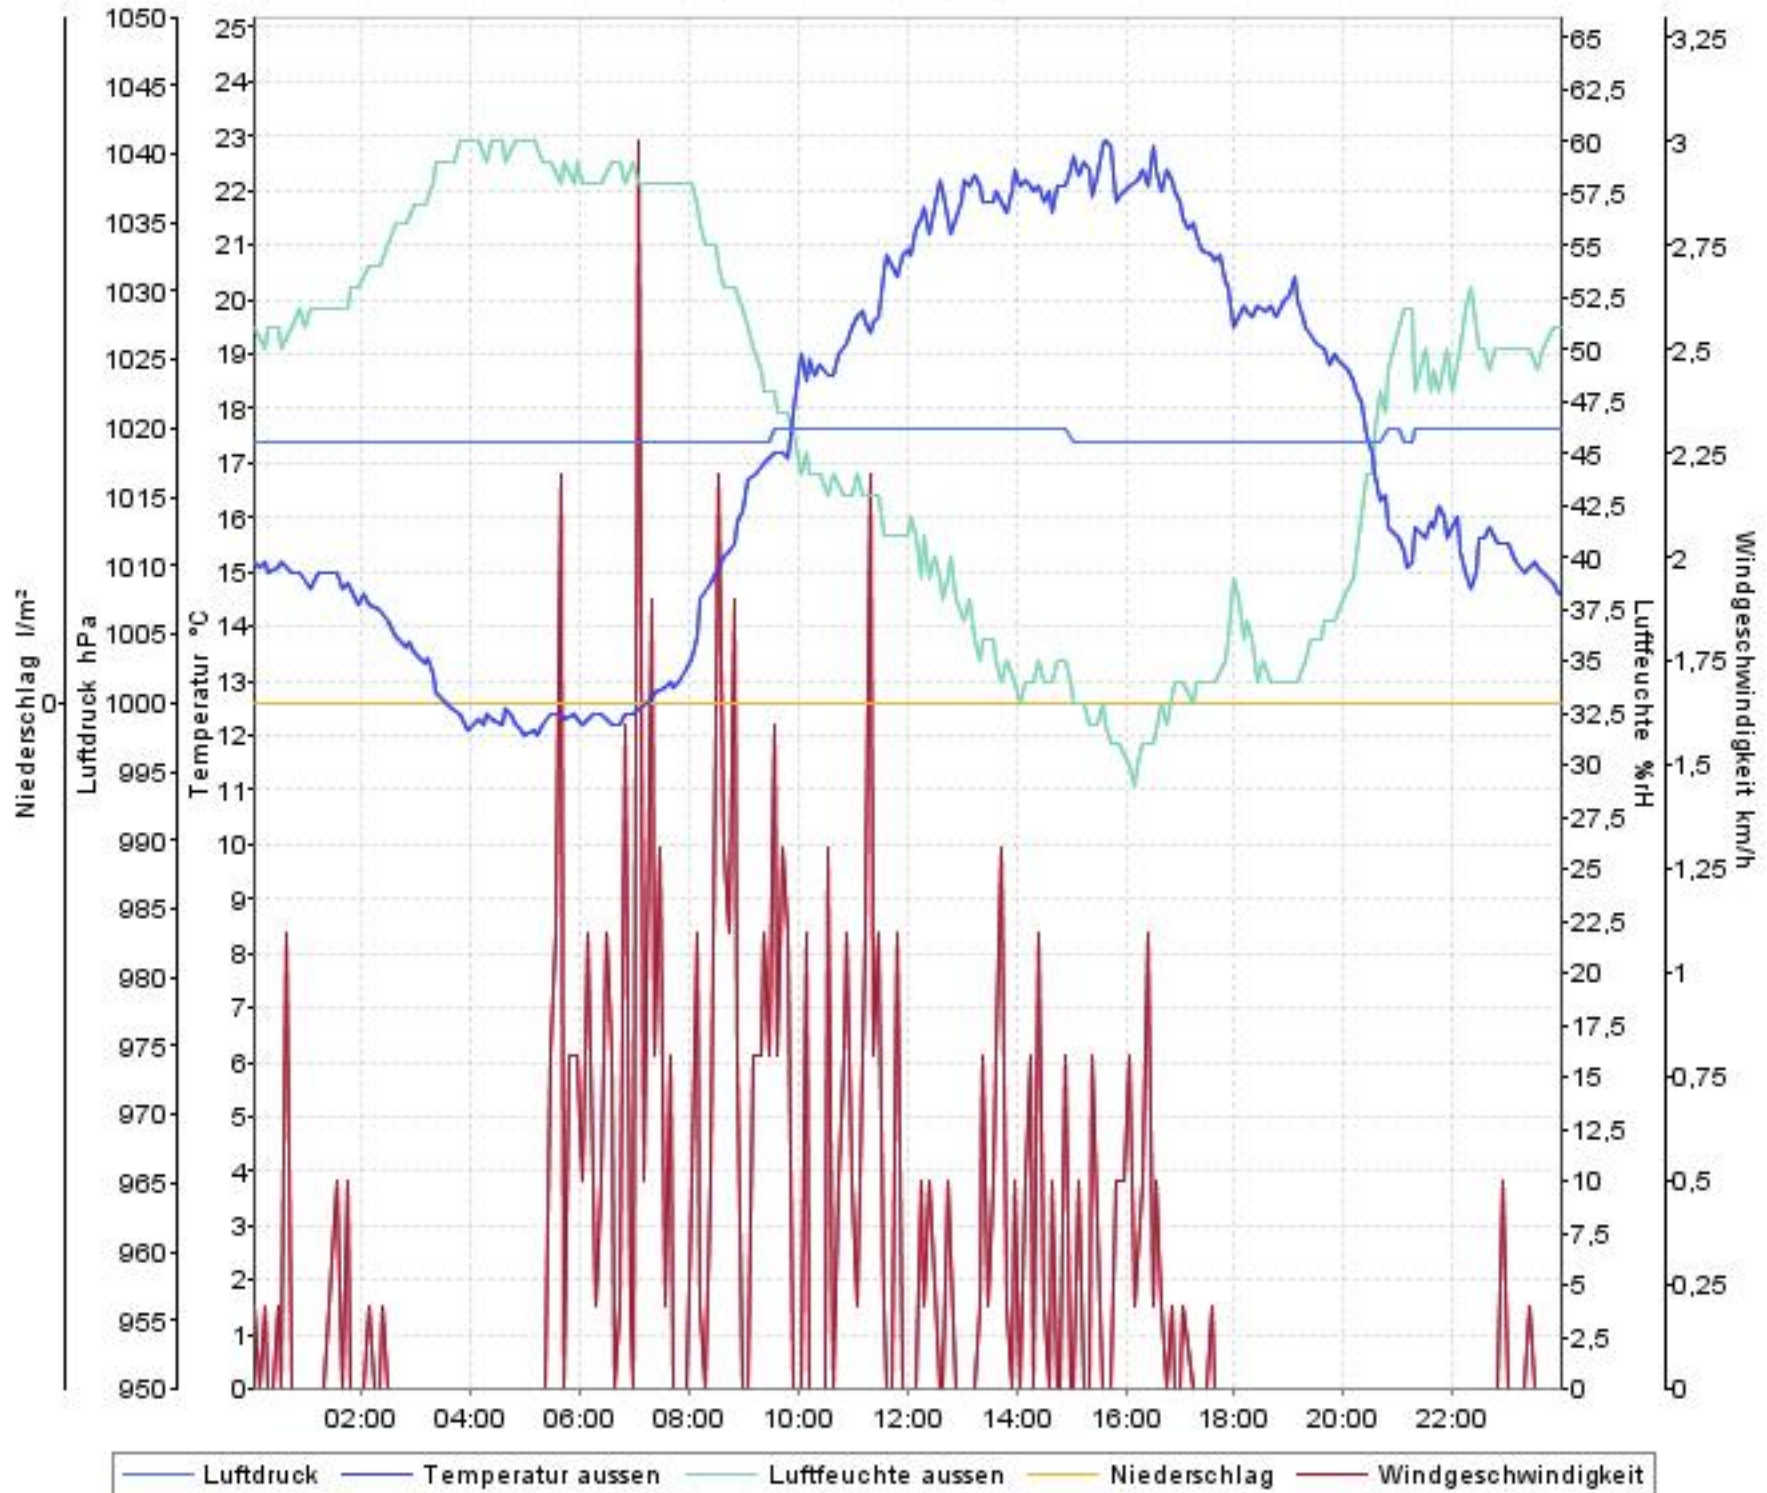

Wetterverlauf

05.05.08 00:00 - 13.05.08 00:00

Wetterverlauf

05.05.08 00:00 - 05.05.08 23:59

Wetterverlauf

06.05.08 00:04 - 06.05.08 23:59

Wetterverlauf

07.05.08 00:04 - 08.05.08 00:00

Wetterverlauf

08.05.08 00:00 - 08.05.08 23:59

Wetterverlauf

09.05.08 00:04 - 09.05.08 23:59

Wetterverlauf

10.05.08 00:04 - 11.05.08 00:00

Wetterverlauf

11.05.08 00:00 - 11.05.08 23:59

Wetterverlauf

12.05.08 00:04 - 13.05.08 00:00