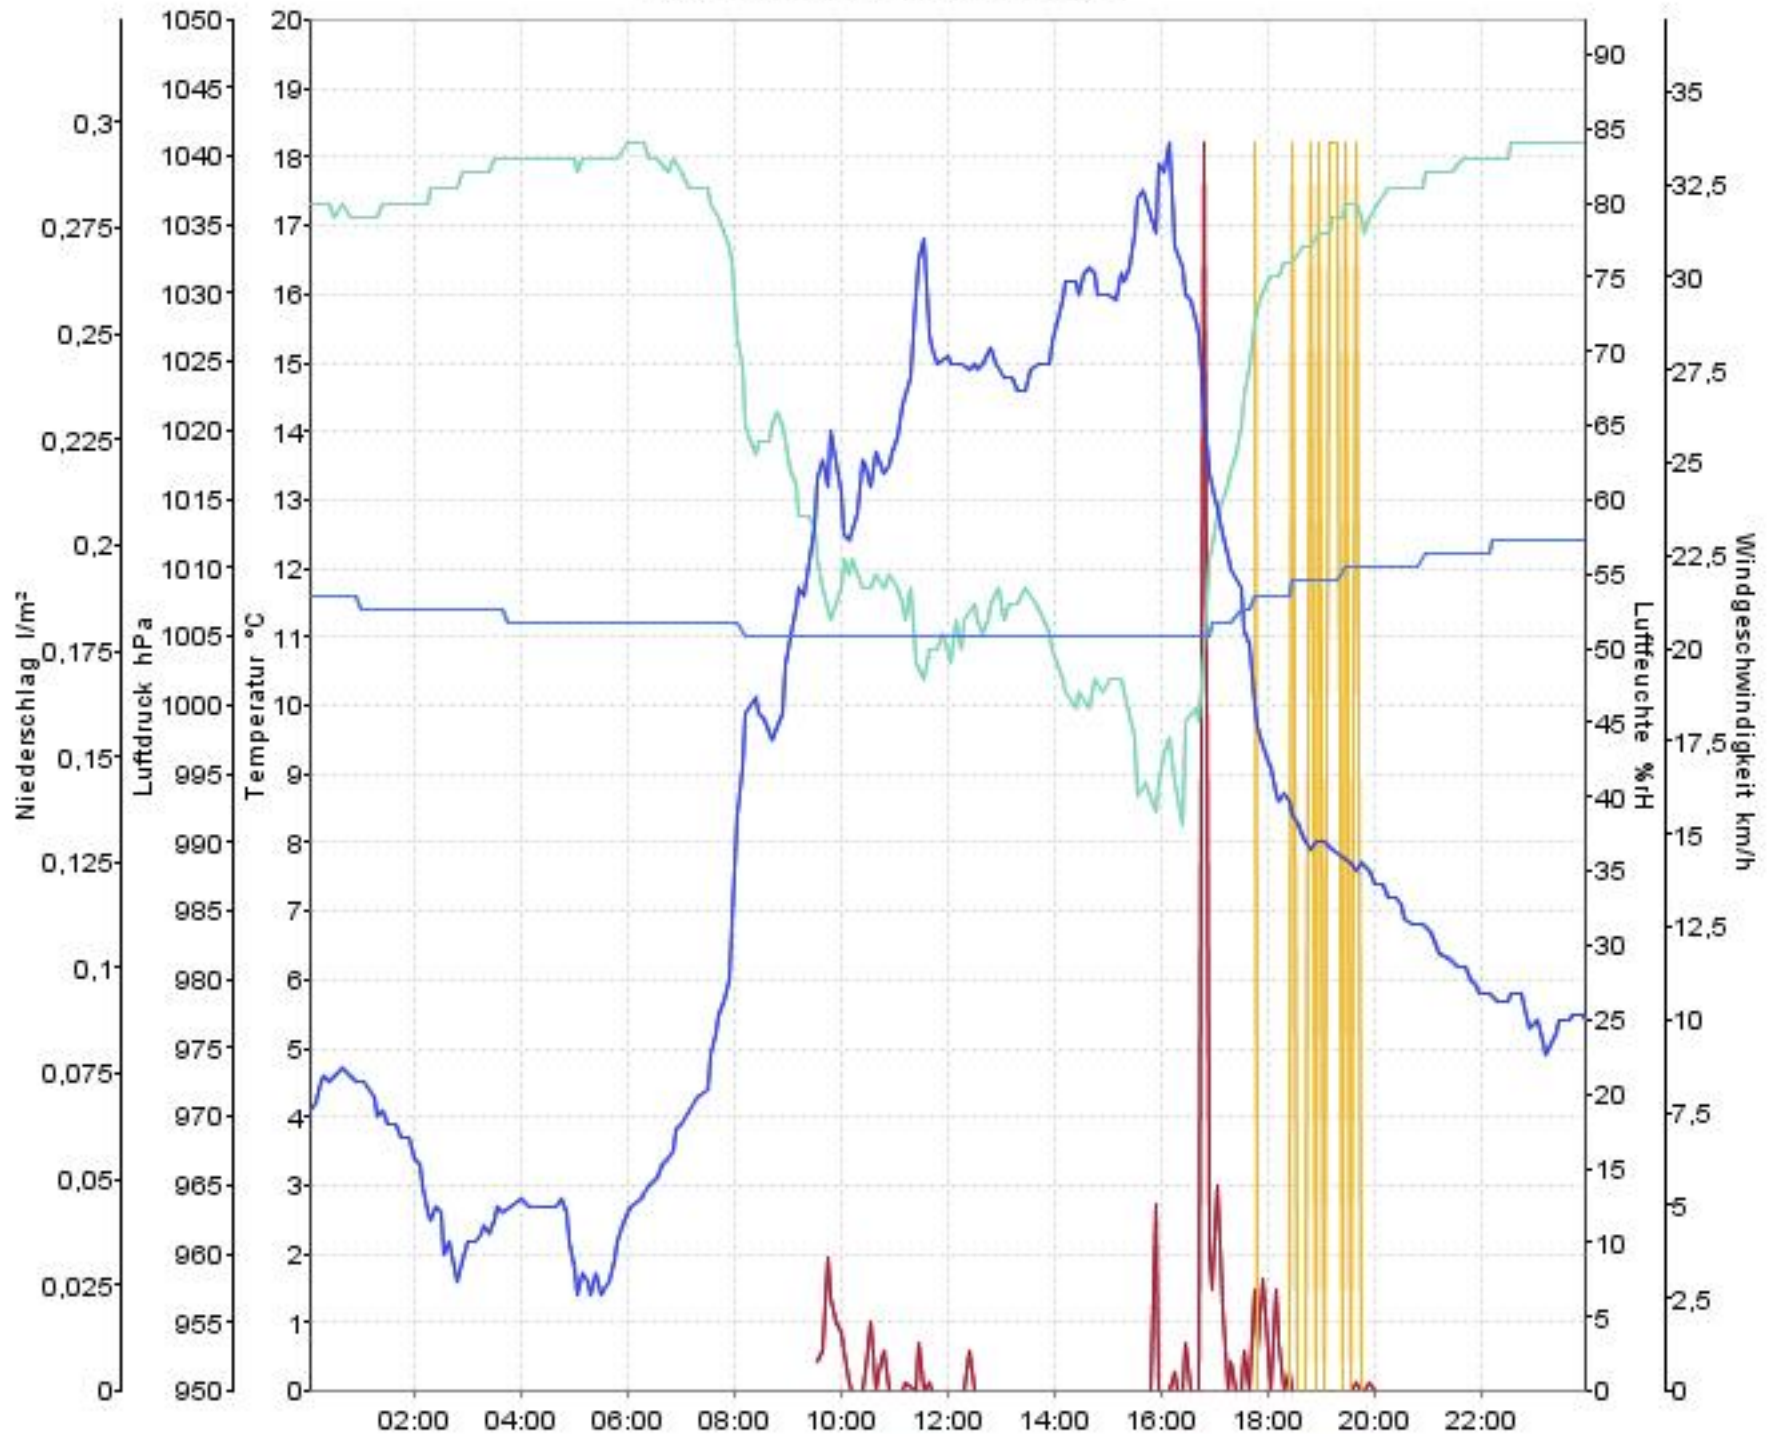

Wetterverlauf

28.04.08 00:00 - 05.05.08 00:00

— Luftdruck — Temperatur aussen — Luftfeuchte aussen — Niederschlag — Windgeschwindigkeit

Wetterverlauf

28.04.08 00:00 - 28.04.08 23:59

— Luftdruck — Temperatur aussen — Luftfeuchte aussen — Niederschlag — Windgeschwindigkeit

Wetterverlauf

29.04.08 00:04 - 29.04.08 23:59

— Luftdruck — Temperatur aussen — Luftfeuchte aussen — Niederschlag — Windgeschwindigkeit

Wetterverlauf

30.04.08 00:04 - 30.04.08 23:59

— Luftdruck — Temperatur aussen — Luftfeuchte aussen — Niederschlag — Windgeschwindigkeit

Wetterverlauf

01.05.08 00:04 - 01.05.08 23:59

Wetterverlauf

02.05.08 00:04 - 03.05.08 00:00

Wetterverlauf

03.05.08 00:00 - 04.05.08 00:00

Wetterverlauf

04.05.08 00:00 - 05.05.08 00:00