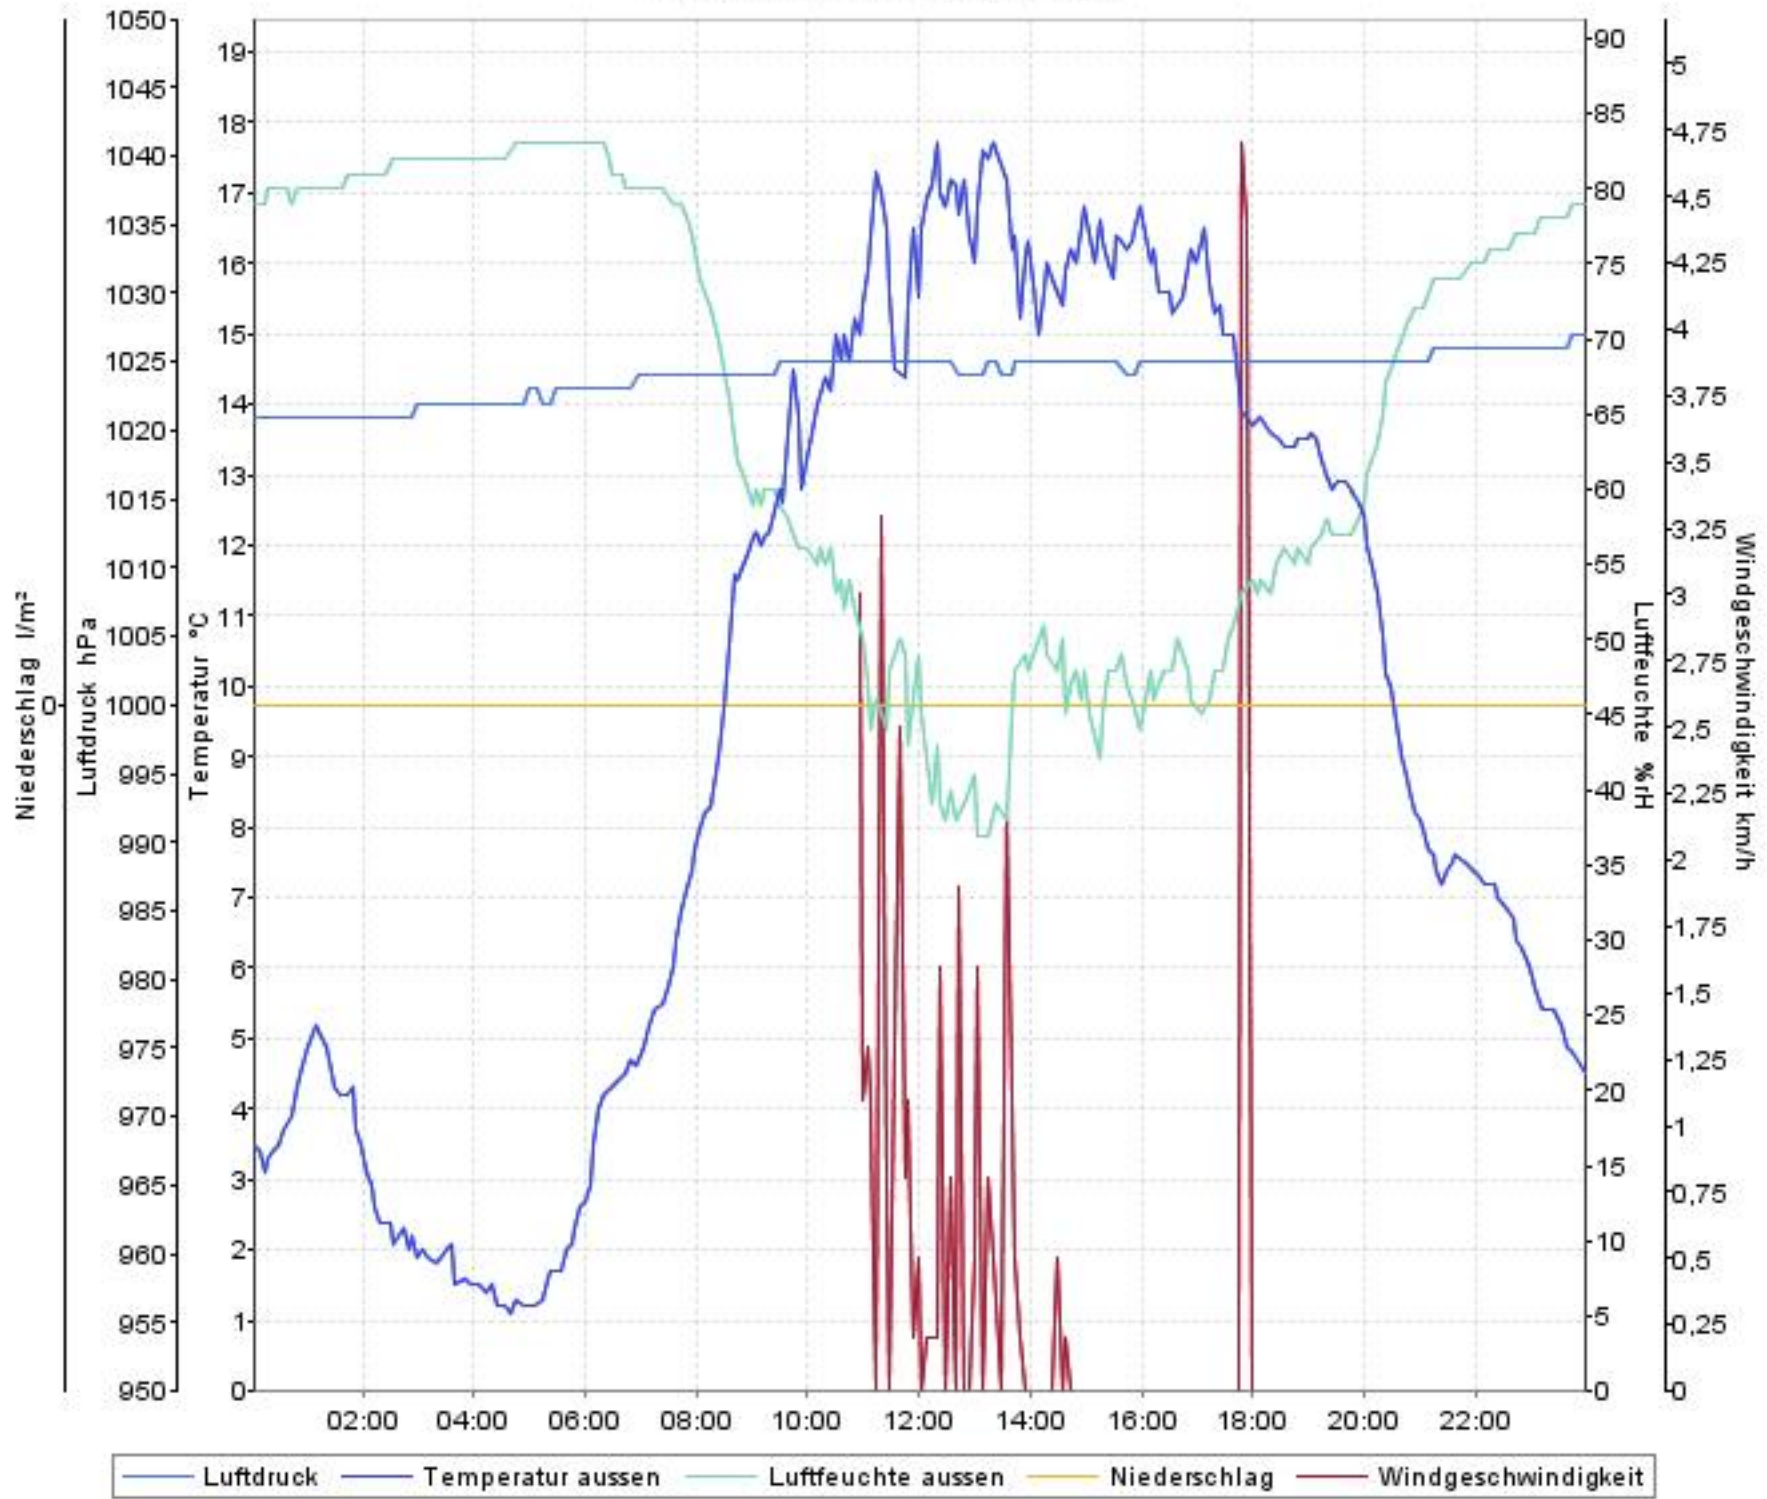

Wetterverlauf

28.04.08 00:00 - 05.05.08 00:00

— Luftdruck — Temperatur aussen — Luftfeuchte aussen — Niederschlag — Windgeschwindigkeit

Wetterverlauf

28.04.08 00:00 - 28.04.08 23:59

— Luftdruck — Temperatur aussen — Luftfeuchte aussen — Niederschlag — Windgeschwindigkeit

Wetterverlauf

29.04.08 00:04 - 29.04.08 23:59

— Luftdruck — Temperatur aussen — Luftfeuchte aussen — Niederschlag — Windgeschwindigkeit

Wetterverlauf

30.04.08 00:04 - 30.04.08 23:59

— Luftdruck — Temperatur aussen — Luftfeuchte aussen — Niederschlag — Windgeschwindigkeit

Wetterverlauf

01.05.08 00:04 - 01.05.08 23:59

Wetterverlauf

02.05.08 00:04 - 03.05.08 00:00

Wetterverlauf

03.05.08 00:00 - 04.05.08 00:00

Wetterverlauf

04.05.08 00:00 - 05.05.08 00:00