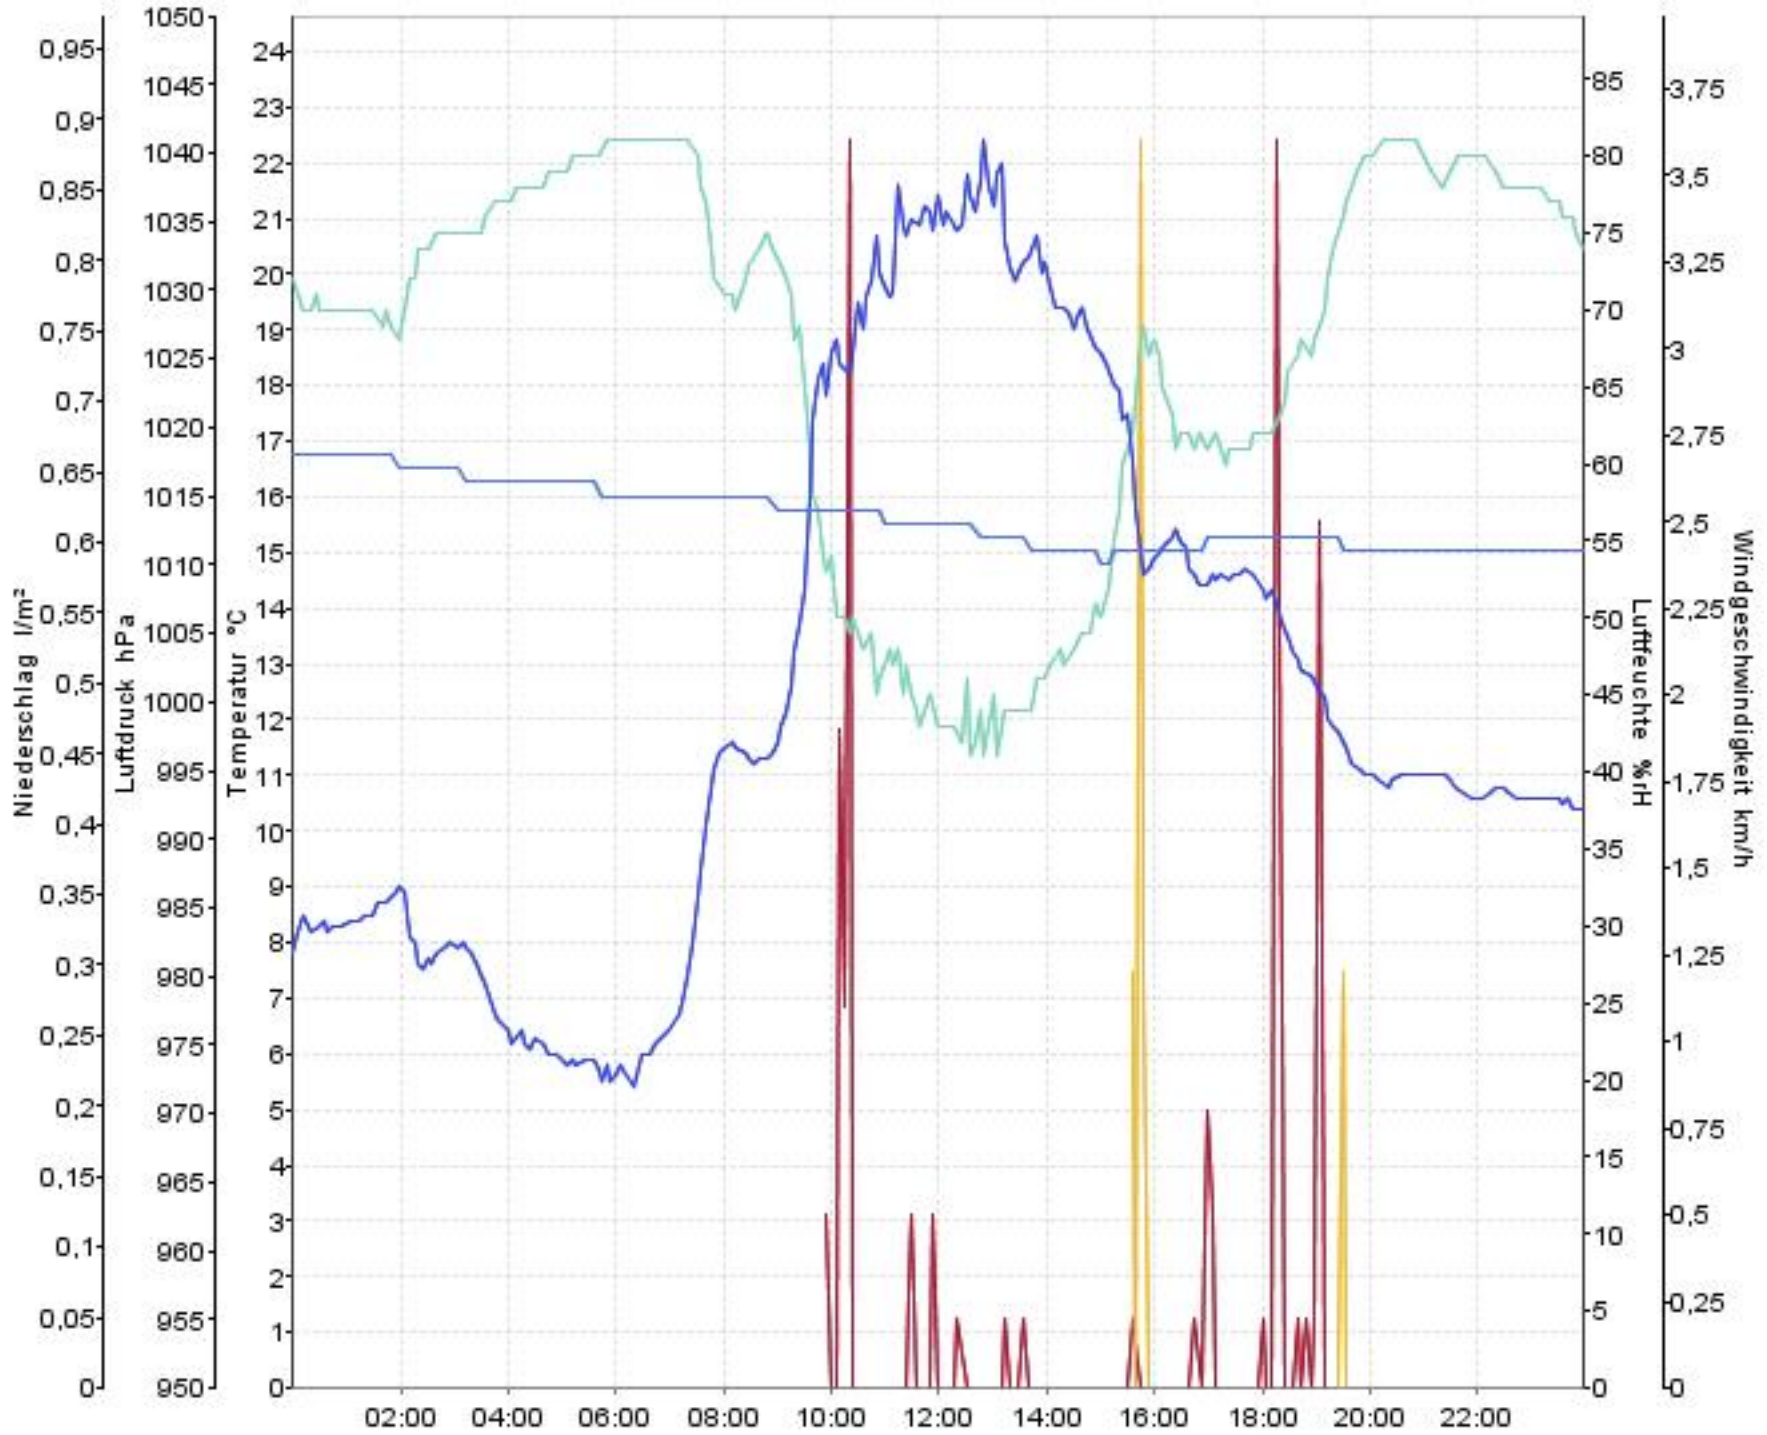

Wetterverlauf

28.04.08 00:00 - 05.05.08 00:00

— Luftdruck — Temperatur aussen — Luftfeuchte aussen — Niederschlag — Windgeschwindigkeit

Wetterverlauf

28.04.08 00:00 - 28.04.08 23:59

— Luftdruck — Temperatur aussen — Luftfeuchte aussen — Niederschlag — Windgeschwindigkeit

Wetterverlauf

29.04.08 00:04 - 29.04.08 23:59

— Luftdruck — Temperatur aussen — Luftfeuchte aussen — Niederschlag — Windgeschwindigkeit

Wetterverlauf

30.04.08 00:04 - 30.04.08 23:59

— Luftdruck — Temperatur aussen — Luftfeuchte aussen — Niederschlag — Windgeschwindigkeit

Wetterverlauf

01.05.08 00:04 - 01.05.08 23:59

Wetterverlauf

02.05.08 00:04 - 03.05.08 00:00

Wetterverlauf

03.05.08 00:00 - 04.05.08 00:00

Wetterverlauf

04.05.08 00:00 - 05.05.08 00:00