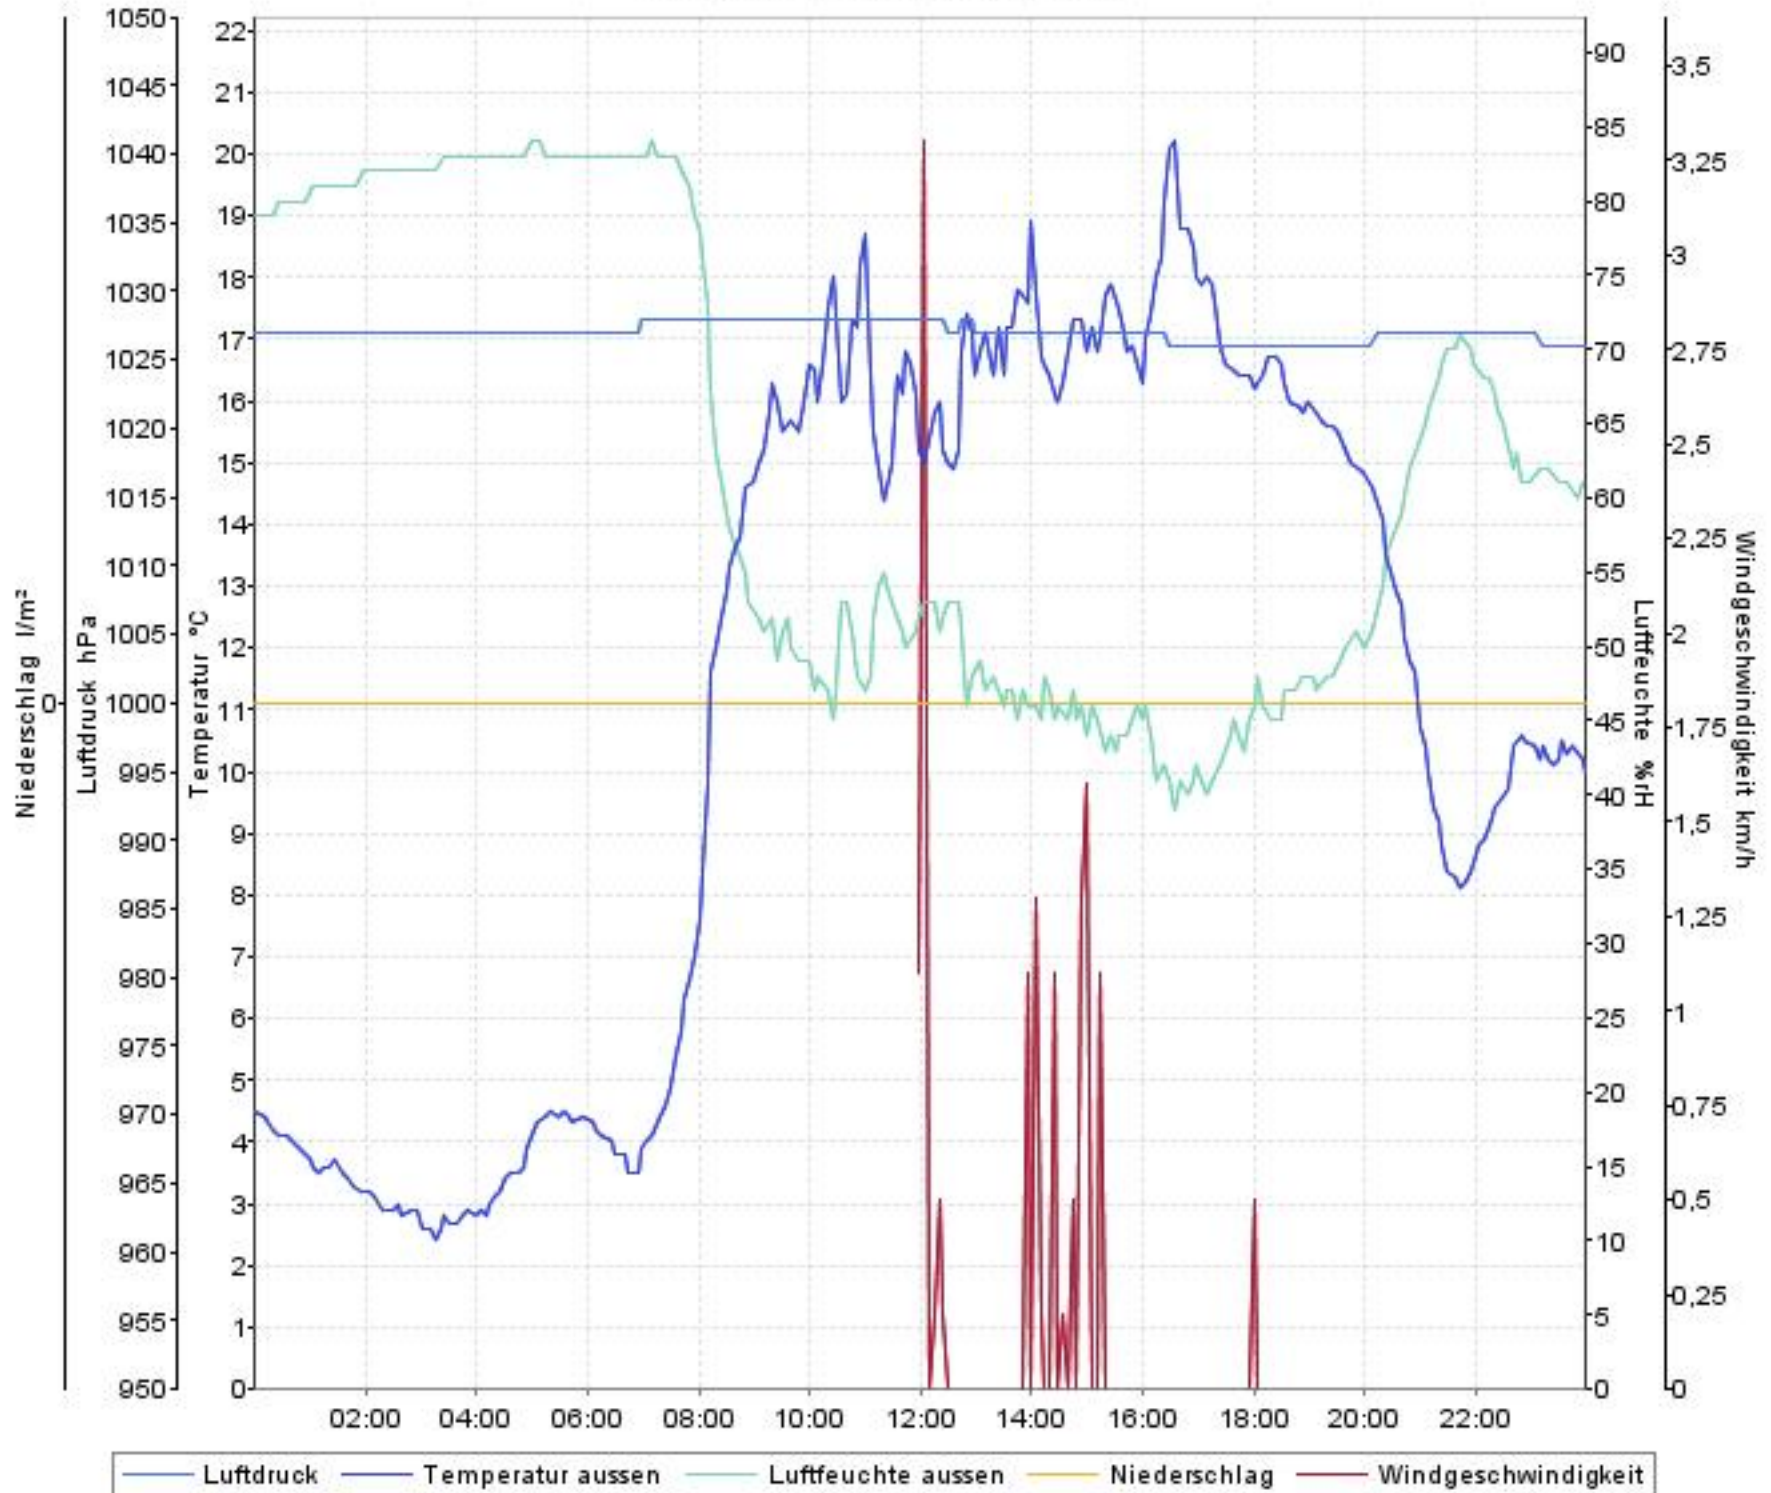

Wetterverlauf

28.04.08 00:00 - 05.05.08 00:00

— Luftdruck — Temperatur aussen — Luftfeuchte aussen — Niederschlag — Windgeschwindigkeit

Wetterverlauf

28.04.08 00:00 - 28.04.08 23:59

— Luftdruck — Temperatur aussen — Luftfeuchte aussen — Niederschlag — Windgeschwindigkeit

Wetterverlauf

29.04.08 00:04 - 29.04.08 23:59

— Luftdruck — Temperatur aussen — Luftfeuchte aussen — Niederschlag — Windgeschwindigkeit

Wetterverlauf

30.04.08 00:04 - 30.04.08 23:59

— Luftdruck — Temperatur aussen — Luftfeuchte aussen — Niederschlag — Windgeschwindigkeit

Wetterverlauf

01.05.08 00:04 - 01.05.08 23:59

Wetterverlauf

02.05.08 00:04 - 03.05.08 00:00

Wetterverlauf

03.05.08 00:00 - 04.05.08 00:00

Wetterverlauf

04.05.08 00:00 - 05.05.08 00:00