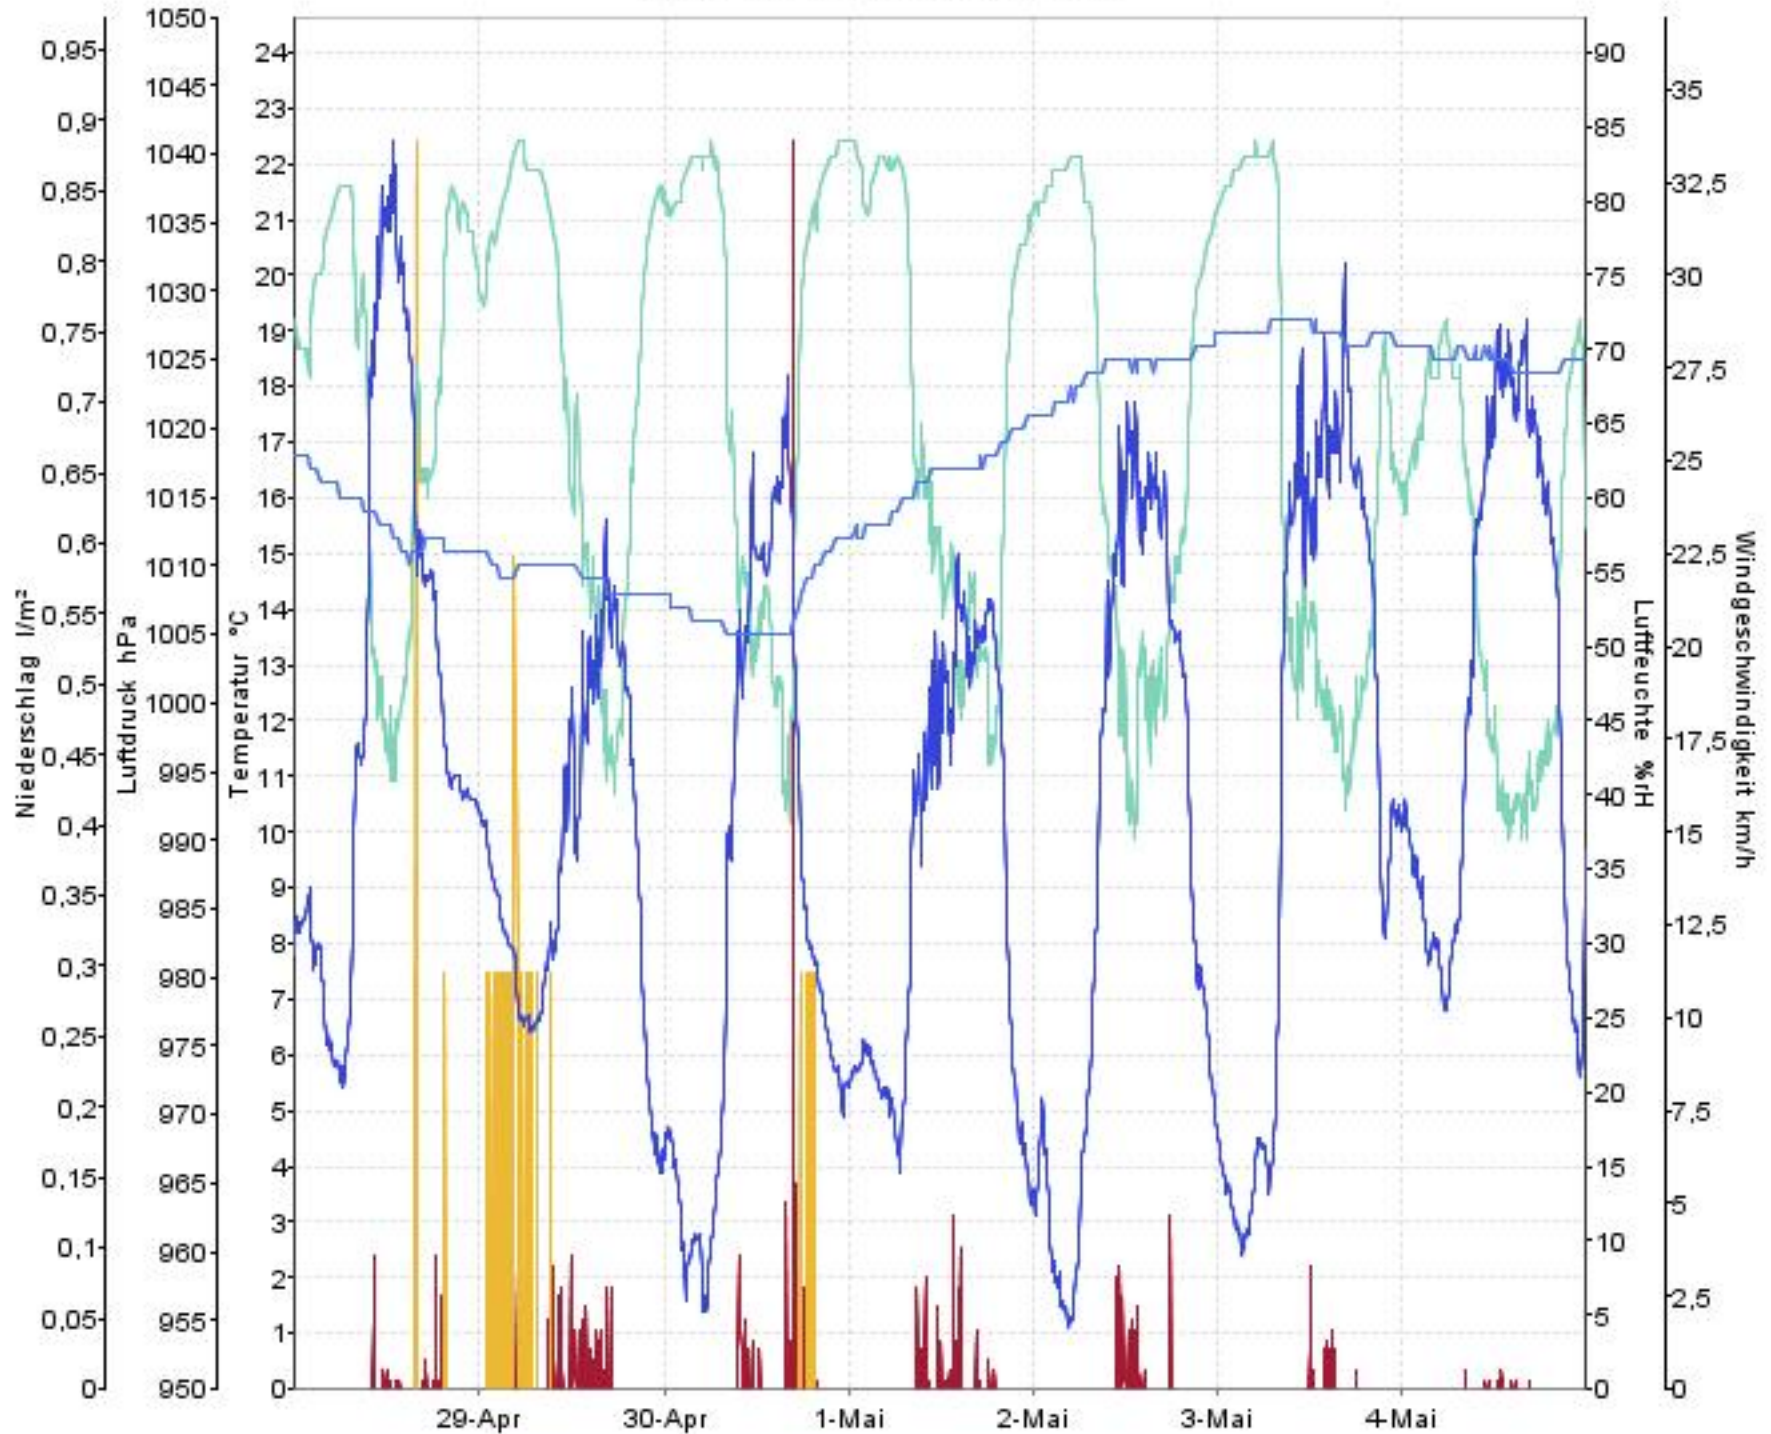

Wetterverlauf

28.04.08 00:00 - 05.05.08 00:00

— Luftdruck — Temperatur aussen — Luftfeuchte aussen — Niederschlag — Windgeschwindigkeit

Wetterverlauf

28.04.08 00:00 - 28.04.08 23:59

— Luftdruck — Temperatur aussen — Luftfeuchte aussen — Niederschlag — Windgeschwindigkeit

Wetterverlauf

29.04.08 00:04 - 29.04.08 23:59

— Luftdruck — Temperatur aussen — Luftfeuchte aussen — Niederschlag — Windgeschwindigkeit

Wetterverlauf

30.04.08 00:04 - 30.04.08 23:59

— Luftdruck — Temperatur aussen — Luftfeuchte aussen — Niederschlag — Windgeschwindigkeit

Wetterverlauf

01.05.08 00:04 - 01.05.08 23:59

Wetterverlauf

02.05.08 00:04 - 03.05.08 00:00

Wetterverlauf

03.05.08 00:00 - 04.05.08 00:00

Wetterverlauf

04.05.08 00:00 - 05.05.08 00:00