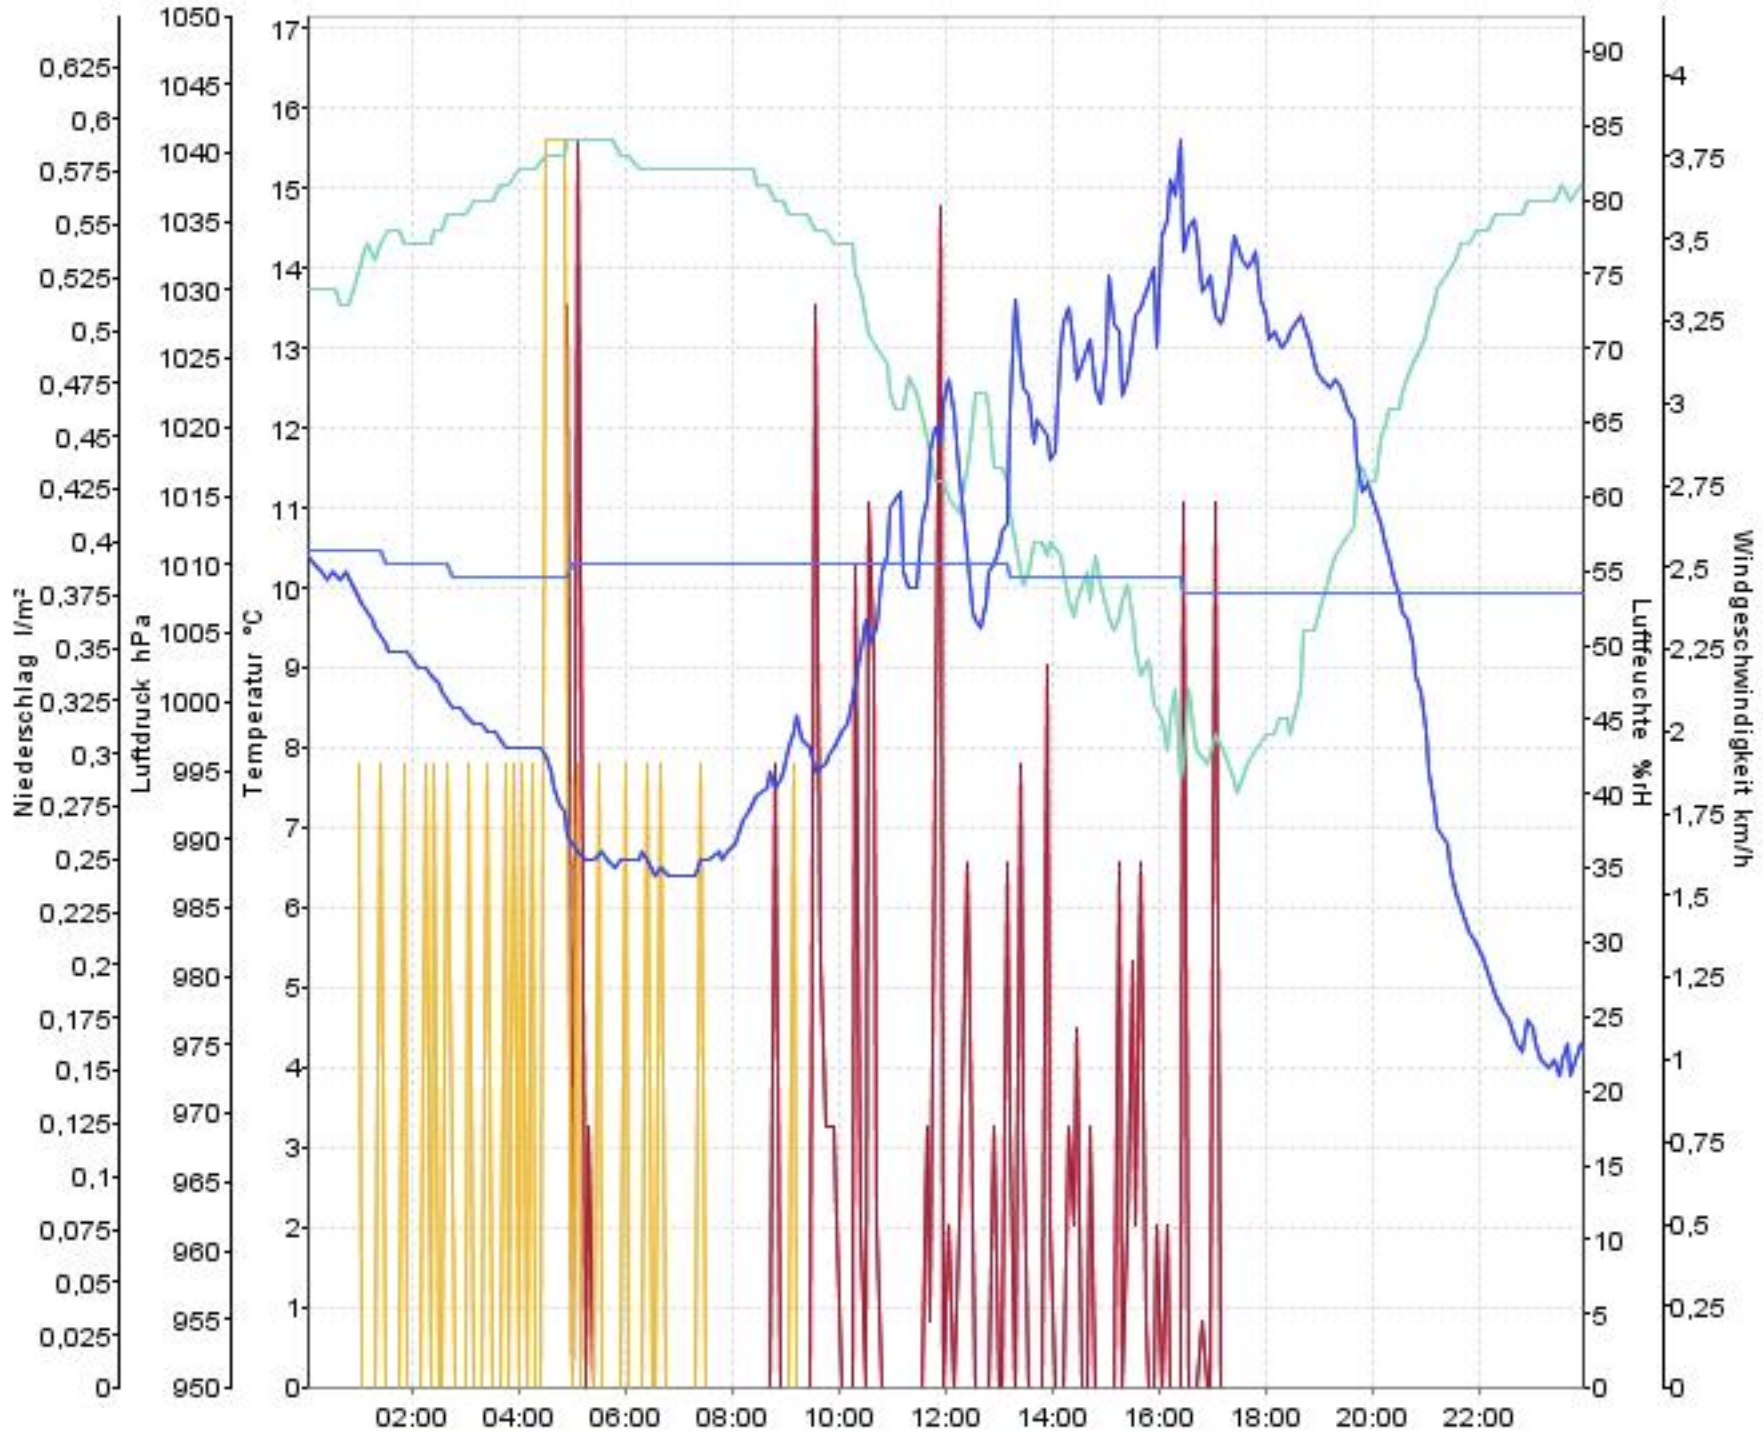

Wetterverlauf

28.04.08 00:00 - 05.05.08 00:00

— Luftdruck — Temperatur aussen — Luftfeuchte aussen — Niederschlag — Windgeschwindigkeit

Wetterverlauf

28.04.08 00:00 - 28.04.08 23:59

— Luftdruck — Temperatur aussen — Luftfeuchte aussen — Niederschlag — Windgeschwindigkeit

Wetterverlauf

29.04.08 00:04 - 29.04.08 23:59

— Luftdruck — Temperatur aussen — Luftfeuchte aussen — Niederschlag — Windgeschwindigkeit

Wetterverlauf

30.04.08 00:04 - 30.04.08 23:59

— Luftdruck — Temperatur aussen — Luftfeuchte aussen — Niederschlag — Windgeschwindigkeit

Wetterverlauf

01.05.08 00:04 - 01.05.08 23:59

Wetterverlauf

02.05.08 00:04 - 03.05.08 00:00

Wetterverlauf

03.05.08 00:00 - 04.05.08 00:00

Wetterverlauf

04.05.08 00:00 - 05.05.08 00:00