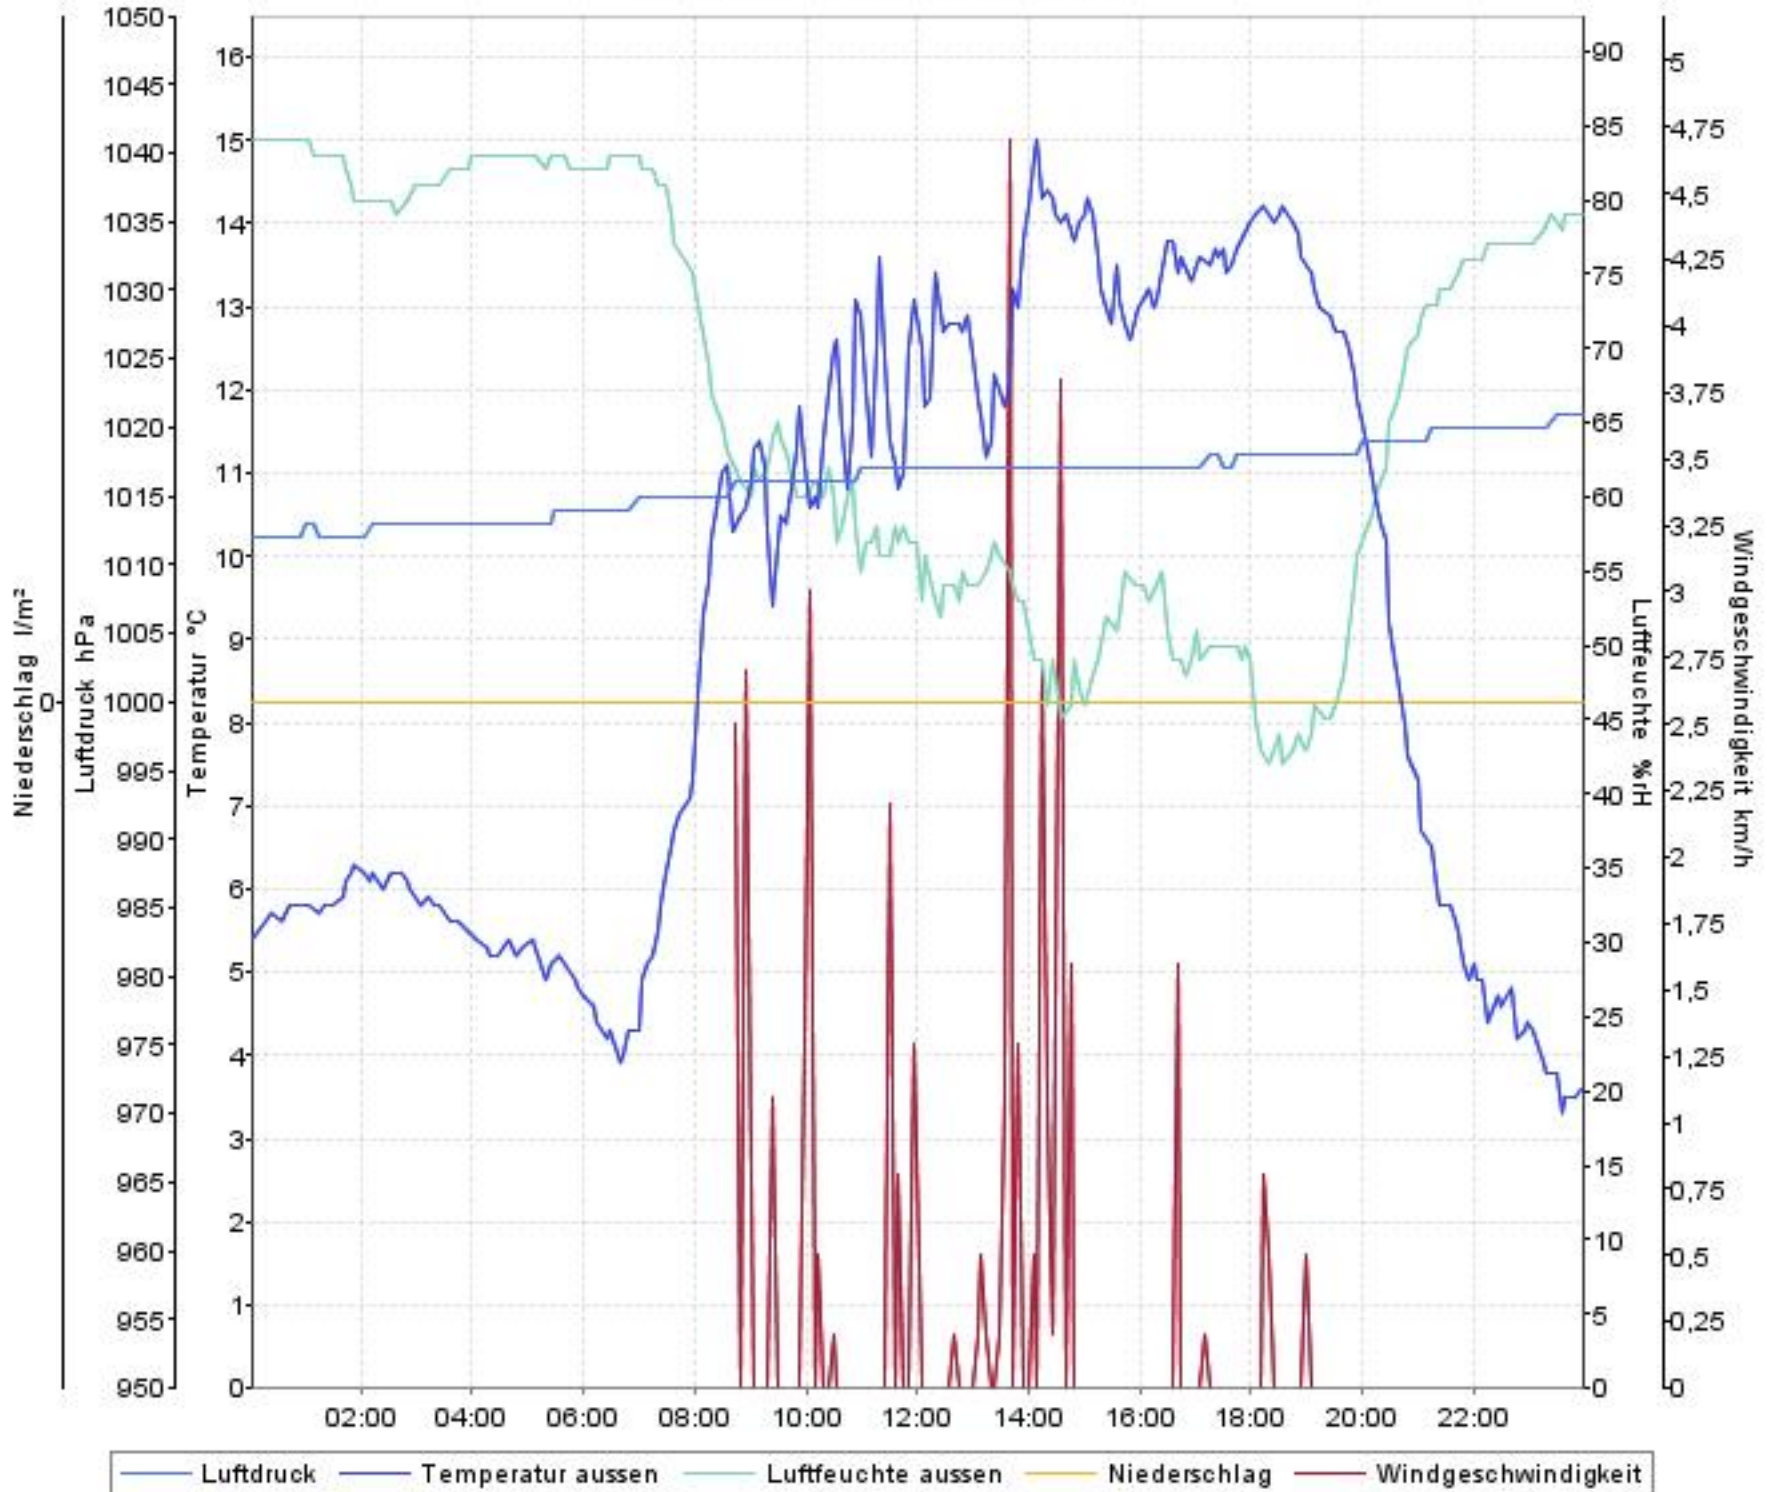

Wetterverlauf

28.04.08 00:00 - 05.05.08 00:00

— Luftdruck — Temperatur aussen — Luftfeuchte aussen — Niederschlag — Windgeschwindigkeit

Wetterverlauf

28.04.08 00:00 - 28.04.08 23:59

— Luftdruck — Temperatur aussen — Luftfeuchte aussen — Niederschlag — Windgeschwindigkeit

Wetterverlauf

29.04.08 00:04 - 29.04.08 23:59

— Luftdruck — Temperatur aussen — Luftfeuchte aussen — Niederschlag — Windgeschwindigkeit

Wetterverlauf

30.04.08 00:04 - 30.04.08 23:59

— Luftdruck — Temperatur aussen — Luftfeuchte aussen — Niederschlag — Windgeschwindigkeit

Wetterverlauf

01.05.08 00:04 - 01.05.08 23:59

Wetterverlauf

02.05.08 00:04 - 03.05.08 00:00

Wetterverlauf

03.05.08 00:00 - 04.05.08 00:00

Wetterverlauf

04.05.08 00:00 - 05.05.08 00:00