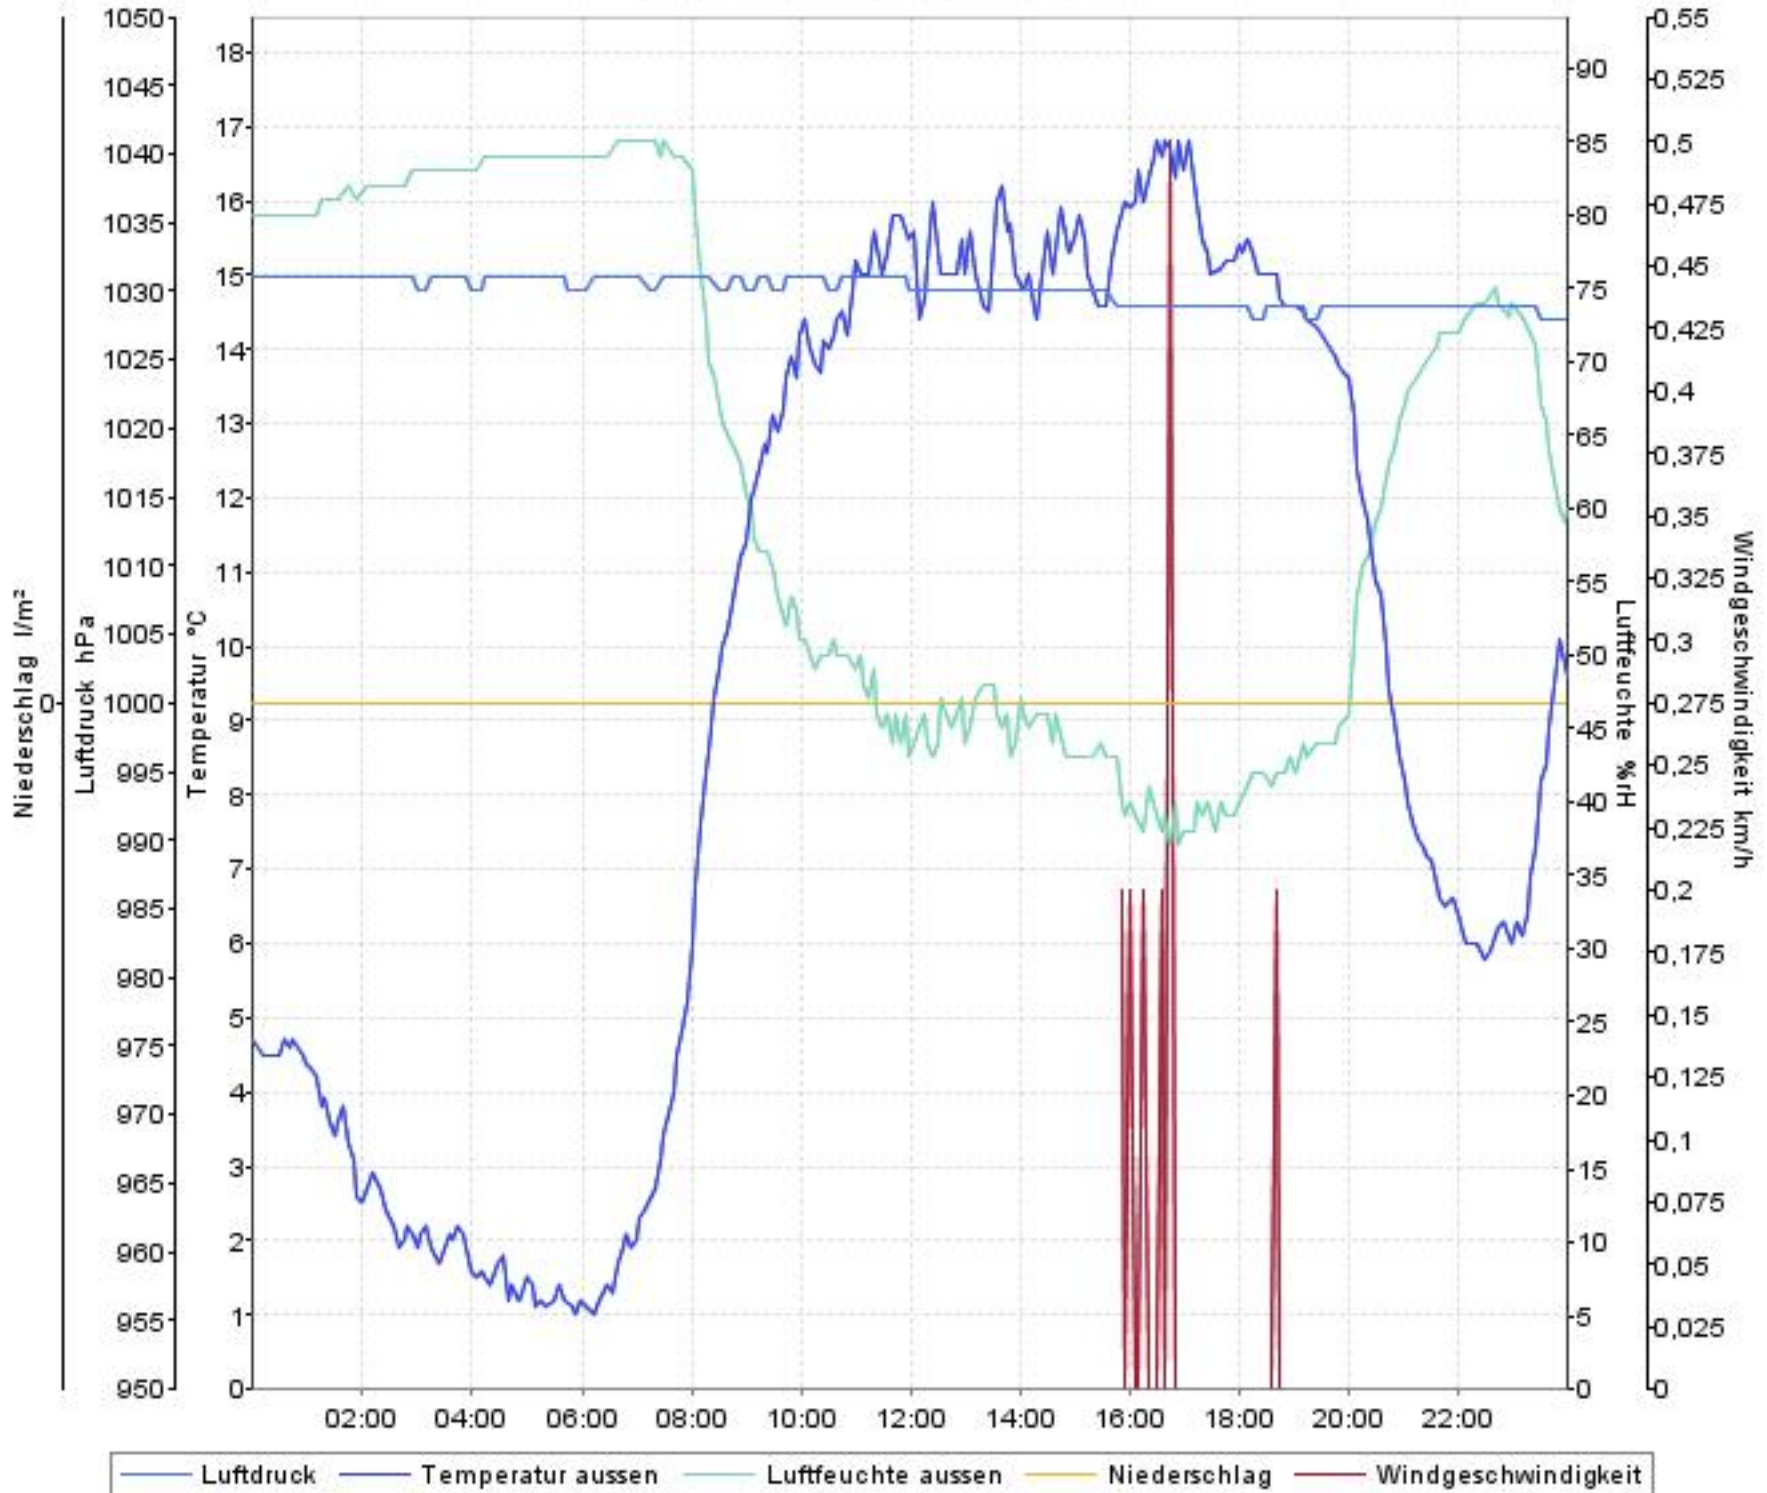

Wetterverlauf

21.04.08 00:00 - 28.04.08 00:00

Wetterverlauf

21.04.08 00:00 - 21.04.08 23:59

Wetterverlauf

22.04.08 00:05 - 23.04.08 00:00

— Luftdruck — Temperatur aussen — Luftfeuchte aussen — Niederschlag — Windgeschwindigkeit

Wetterverlauf

23.04.08 00:00 - 23.04.08 23:59

Wetterverlauf

24.04.08 00:04 - 25.04.08 00:00

— Luftdruck — Temperatur aussen — Luftfeuchte aussen — Niederschlag — Windgeschwindigkeit

Wetterverlauf

25.04.08 00:00 - 26.04.08 00:00

Wetterverlauf

26.04.08 00:00 - 27.04.08 00:00

Wetterverlauf

27.04.08 00:00 - 28.04.08 00:00

— Luftdruck — Temperatur aussen — Luftfeuchte aussen — Niederschlag — Windgeschwindigkeit