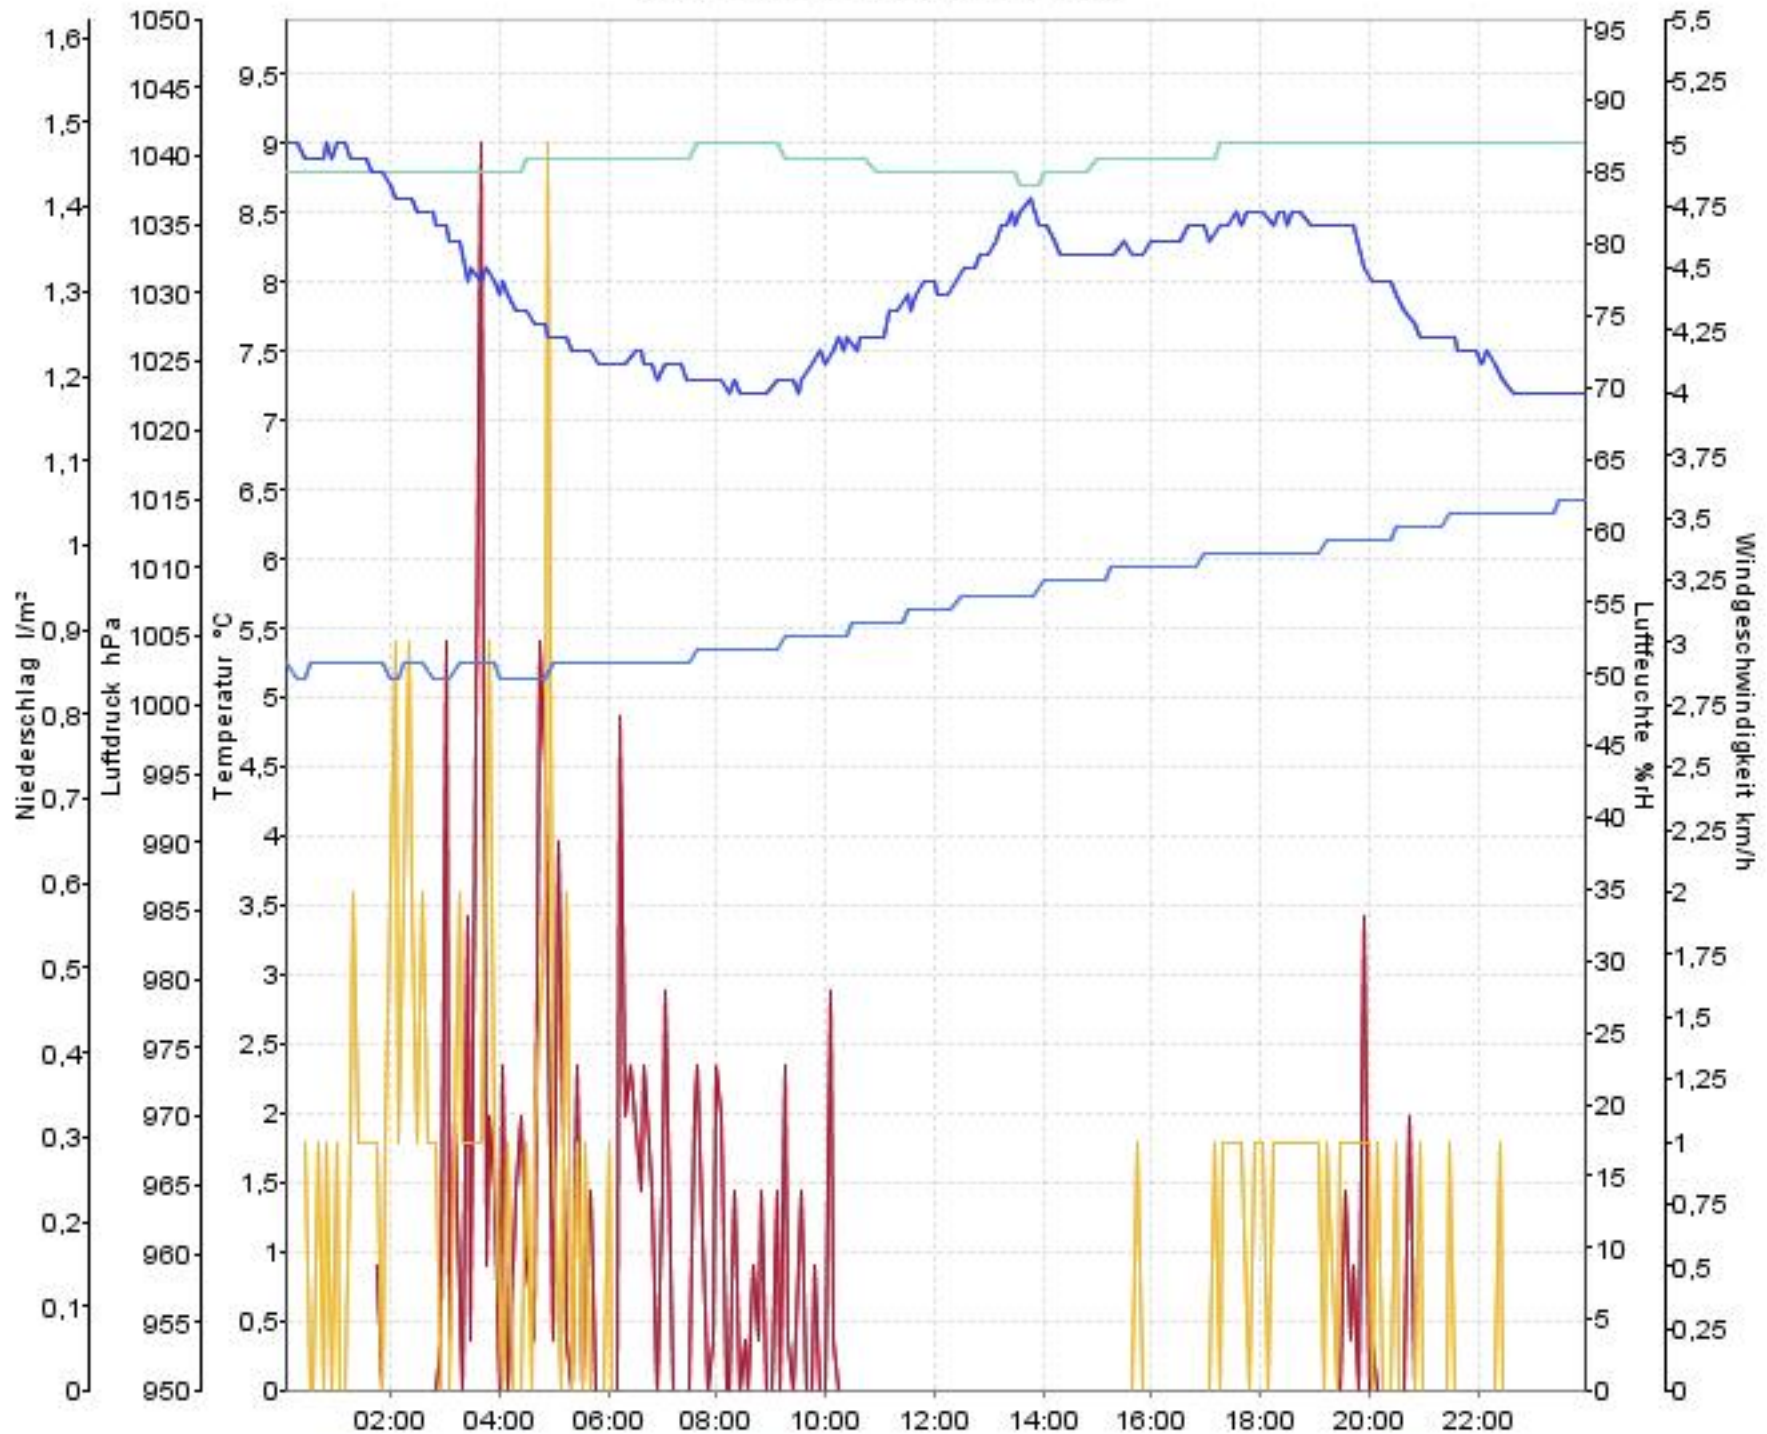

Wetterverlauf

21.04.08 00:00 - 28.04.08 00:00

Wetterverlauf

21.04.08 00:00 - 21.04.08 23:59

Wetterverlauf

22.04.08 00:05 - 23.04.08 00:00

— Luftdruck — Temperatur aussen — Luftfeuchte aussen — Niederschlag — Windgeschwindigkeit

Wetterverlauf

23.04.08 00:00 - 23.04.08 23:59

Wetterverlauf

24.04.08 00:04 - 25.04.08 00:00

— Luftdruck — Temperatur aussen — Luftfeuchte aussen — Niederschlag — Windgeschwindigkeit

Wetterverlauf

25.04.08 00:00 - 26.04.08 00:00

Wetterverlauf

26.04.08 00:00 - 27.04.08 00:00

Wetterverlauf

27.04.08 00:00 - 28.04.08 00:00

— Luftdruck — Temperatur aussen — Luftfeuchte aussen — Niederschlag — Windgeschwindigkeit