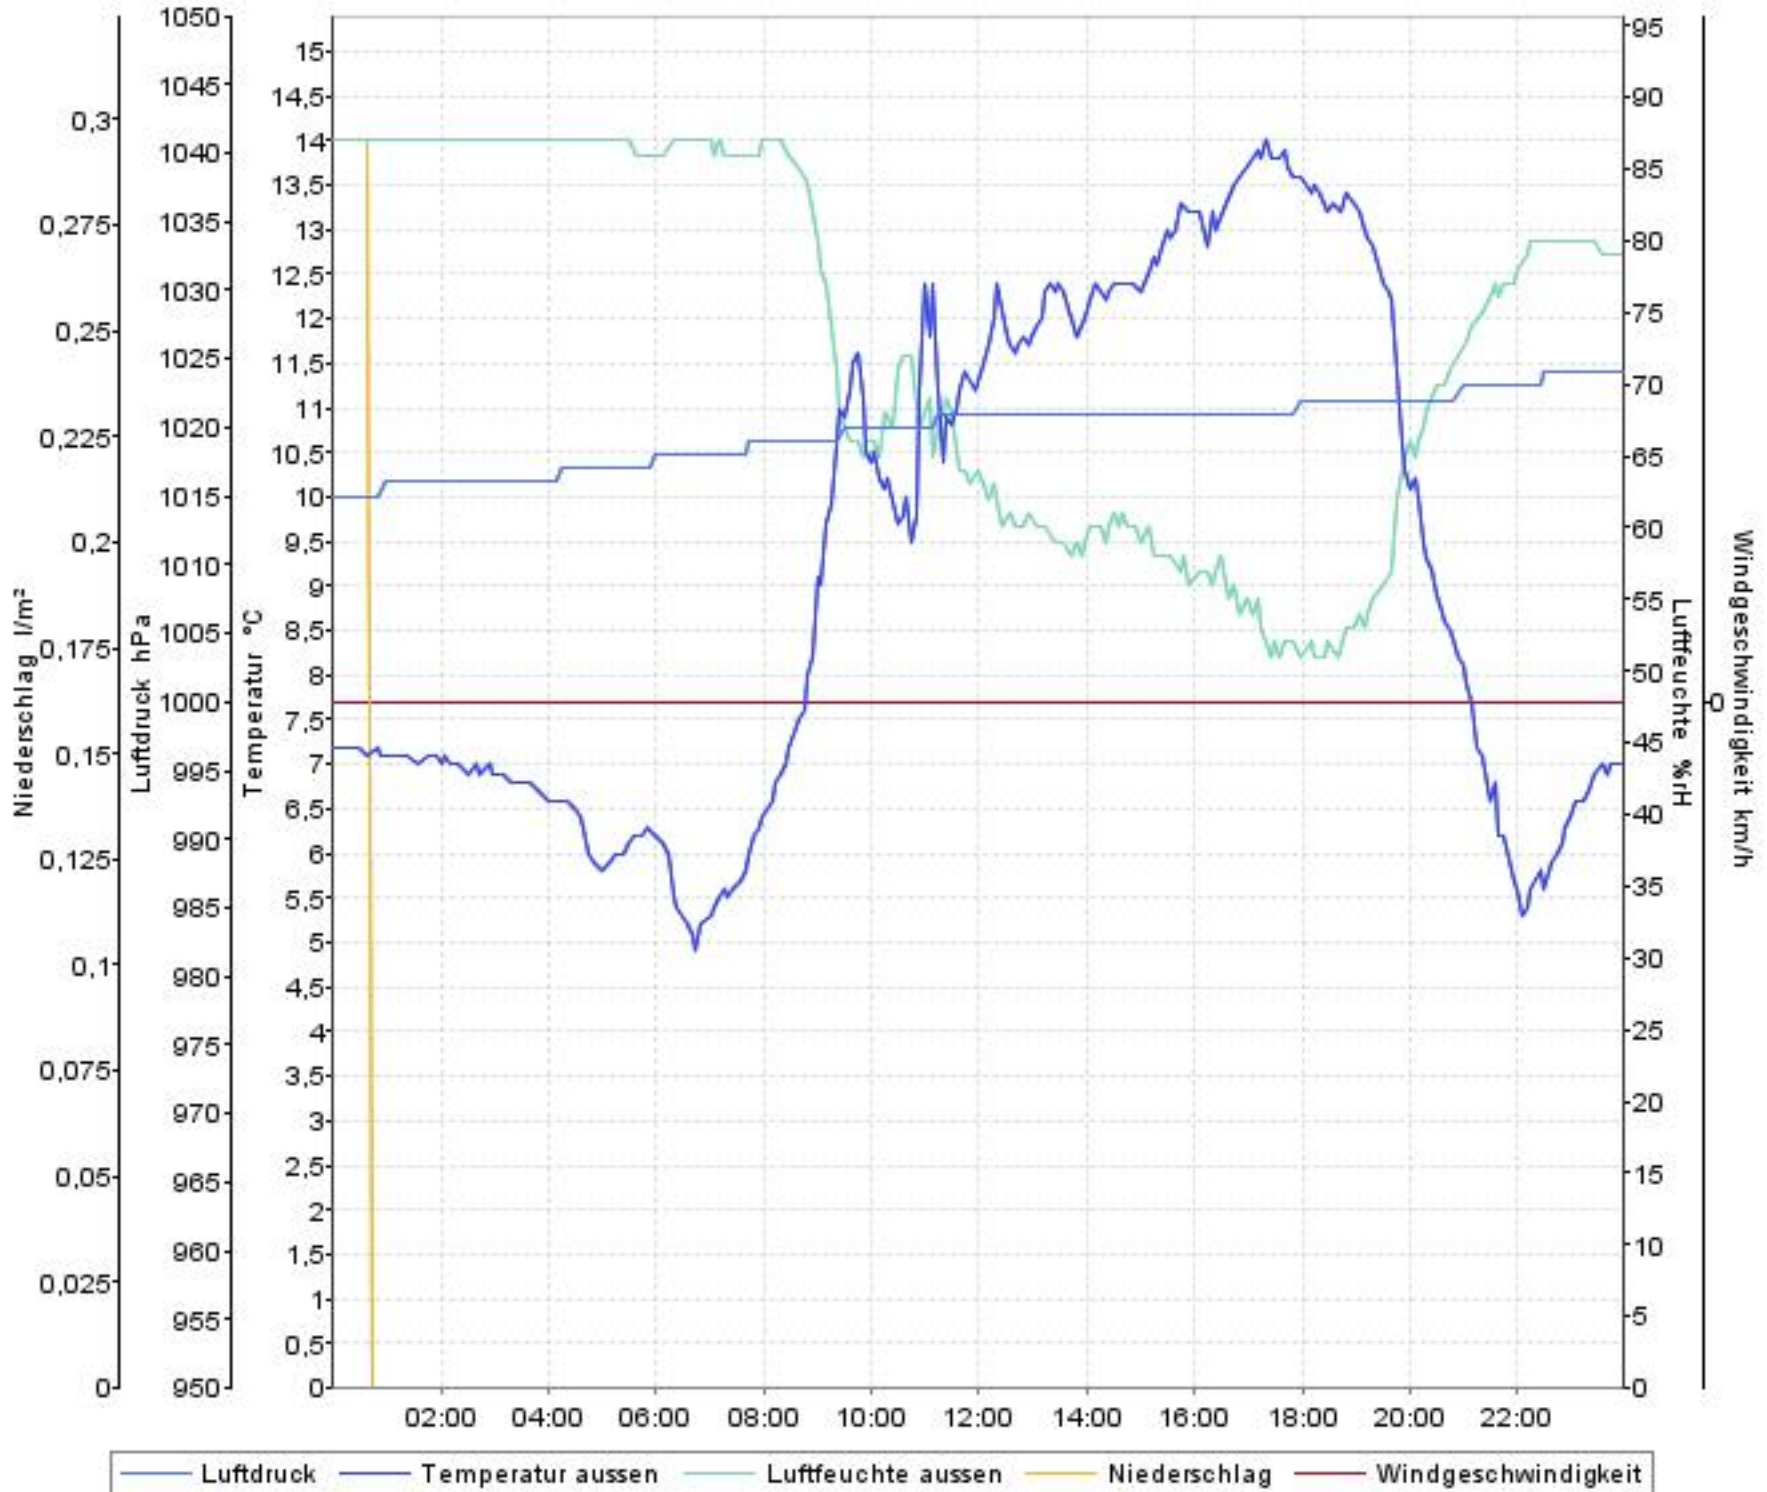

Wetterverlauf

21.04.08 00:00 - 28.04.08 00:00

Wetterverlauf

21.04.08 00:00 - 21.04.08 23:59

Wetterverlauf

22.04.08 00:05 - 23.04.08 00:00

— Luftdruck — Temperatur aussen — Luftfeuchte aussen — Niederschlag — Windgeschwindigkeit

Wetterverlauf

23.04.08 00:00 - 23.04.08 23:59

Wetterverlauf

24.04.08 00:04 - 25.04.08 00:00

— Luftdruck — Temperatur aussen — Luftfeuchte aussen — Niederschlag — Windgeschwindigkeit

Wetterverlauf

25.04.08 00:00 - 26.04.08 00:00

Wetterverlauf

26.04.08 00:00 - 27.04.08 00:00

Wetterverlauf

27.04.08 00:00 - 28.04.08 00:00

— Luftdruck — Temperatur aussen — Luftfeuchte aussen — Niederschlag — Windgeschwindigkeit