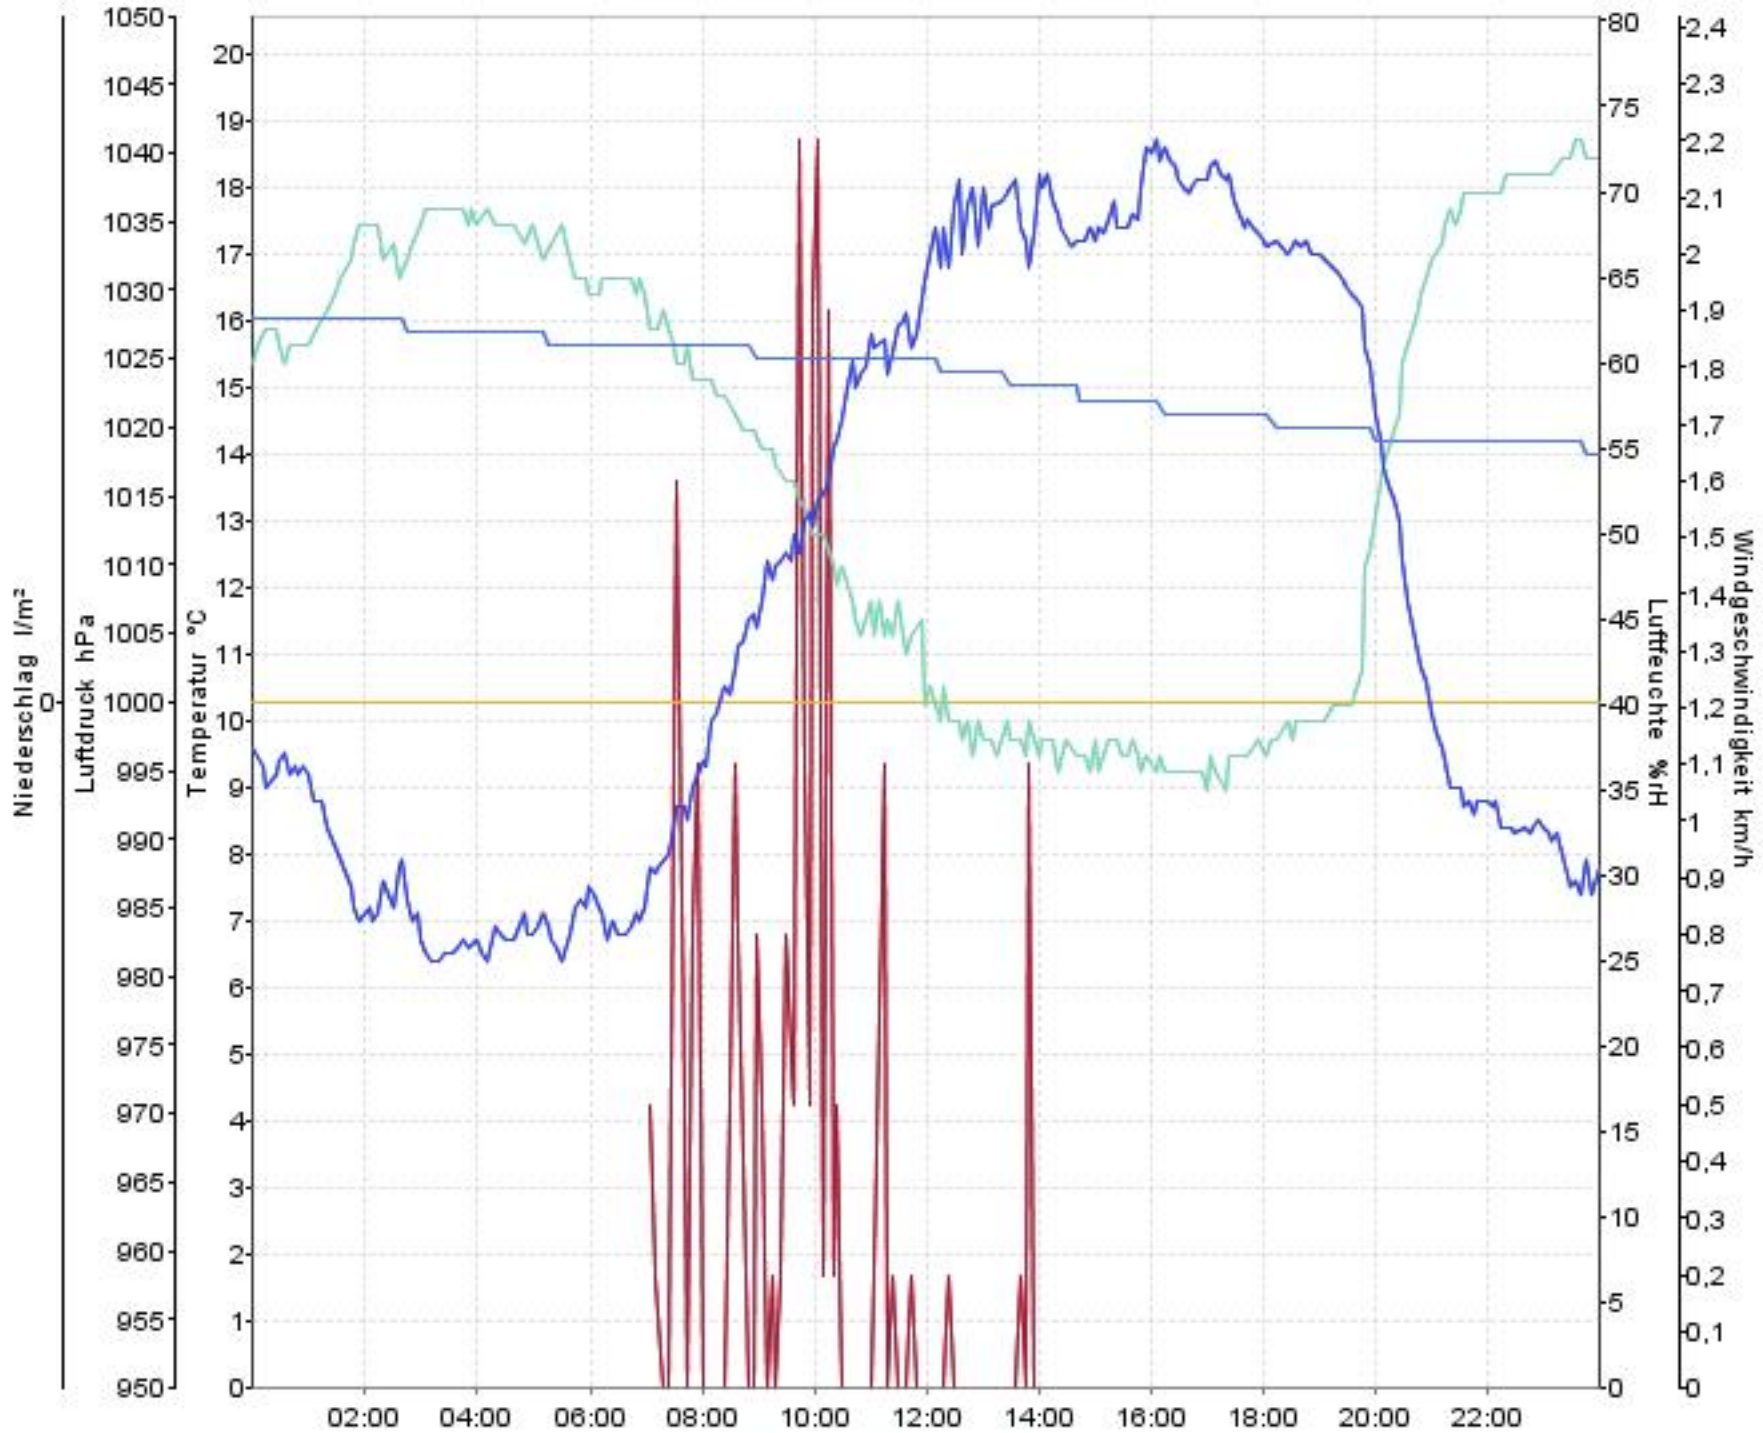

Wetterverlauf

21.04.08 00:00 - 28.04.08 00:00

Wetterverlauf

21.04.08 00:00 - 21.04.08 23:59

Wetterverlauf

22.04.08 00:05 - 23.04.08 00:00

— Luftdruck — Temperatur aussen — Luftfeuchte aussen — Niederschlag — Windgeschwindigkeit

Wetterverlauf

23.04.08 00:00 - 23.04.08 23:59

Wetterverlauf

24.04.08 00:04 - 25.04.08 00:00

— Luftdruck — Temperatur aussen — Luftfeuchte aussen — Niederschlag — Windgeschwindigkeit

Wetterverlauf

25.04.08 00:00 - 26.04.08 00:00

Wetterverlauf

26.04.08 00:00 - 27.04.08 00:00

Wetterverlauf

27.04.08 00:00 - 28.04.08 00:00

— Luftdruck — Temperatur aussen — Luftfeuchte aussen — Niederschlag — Windgeschwindigkeit