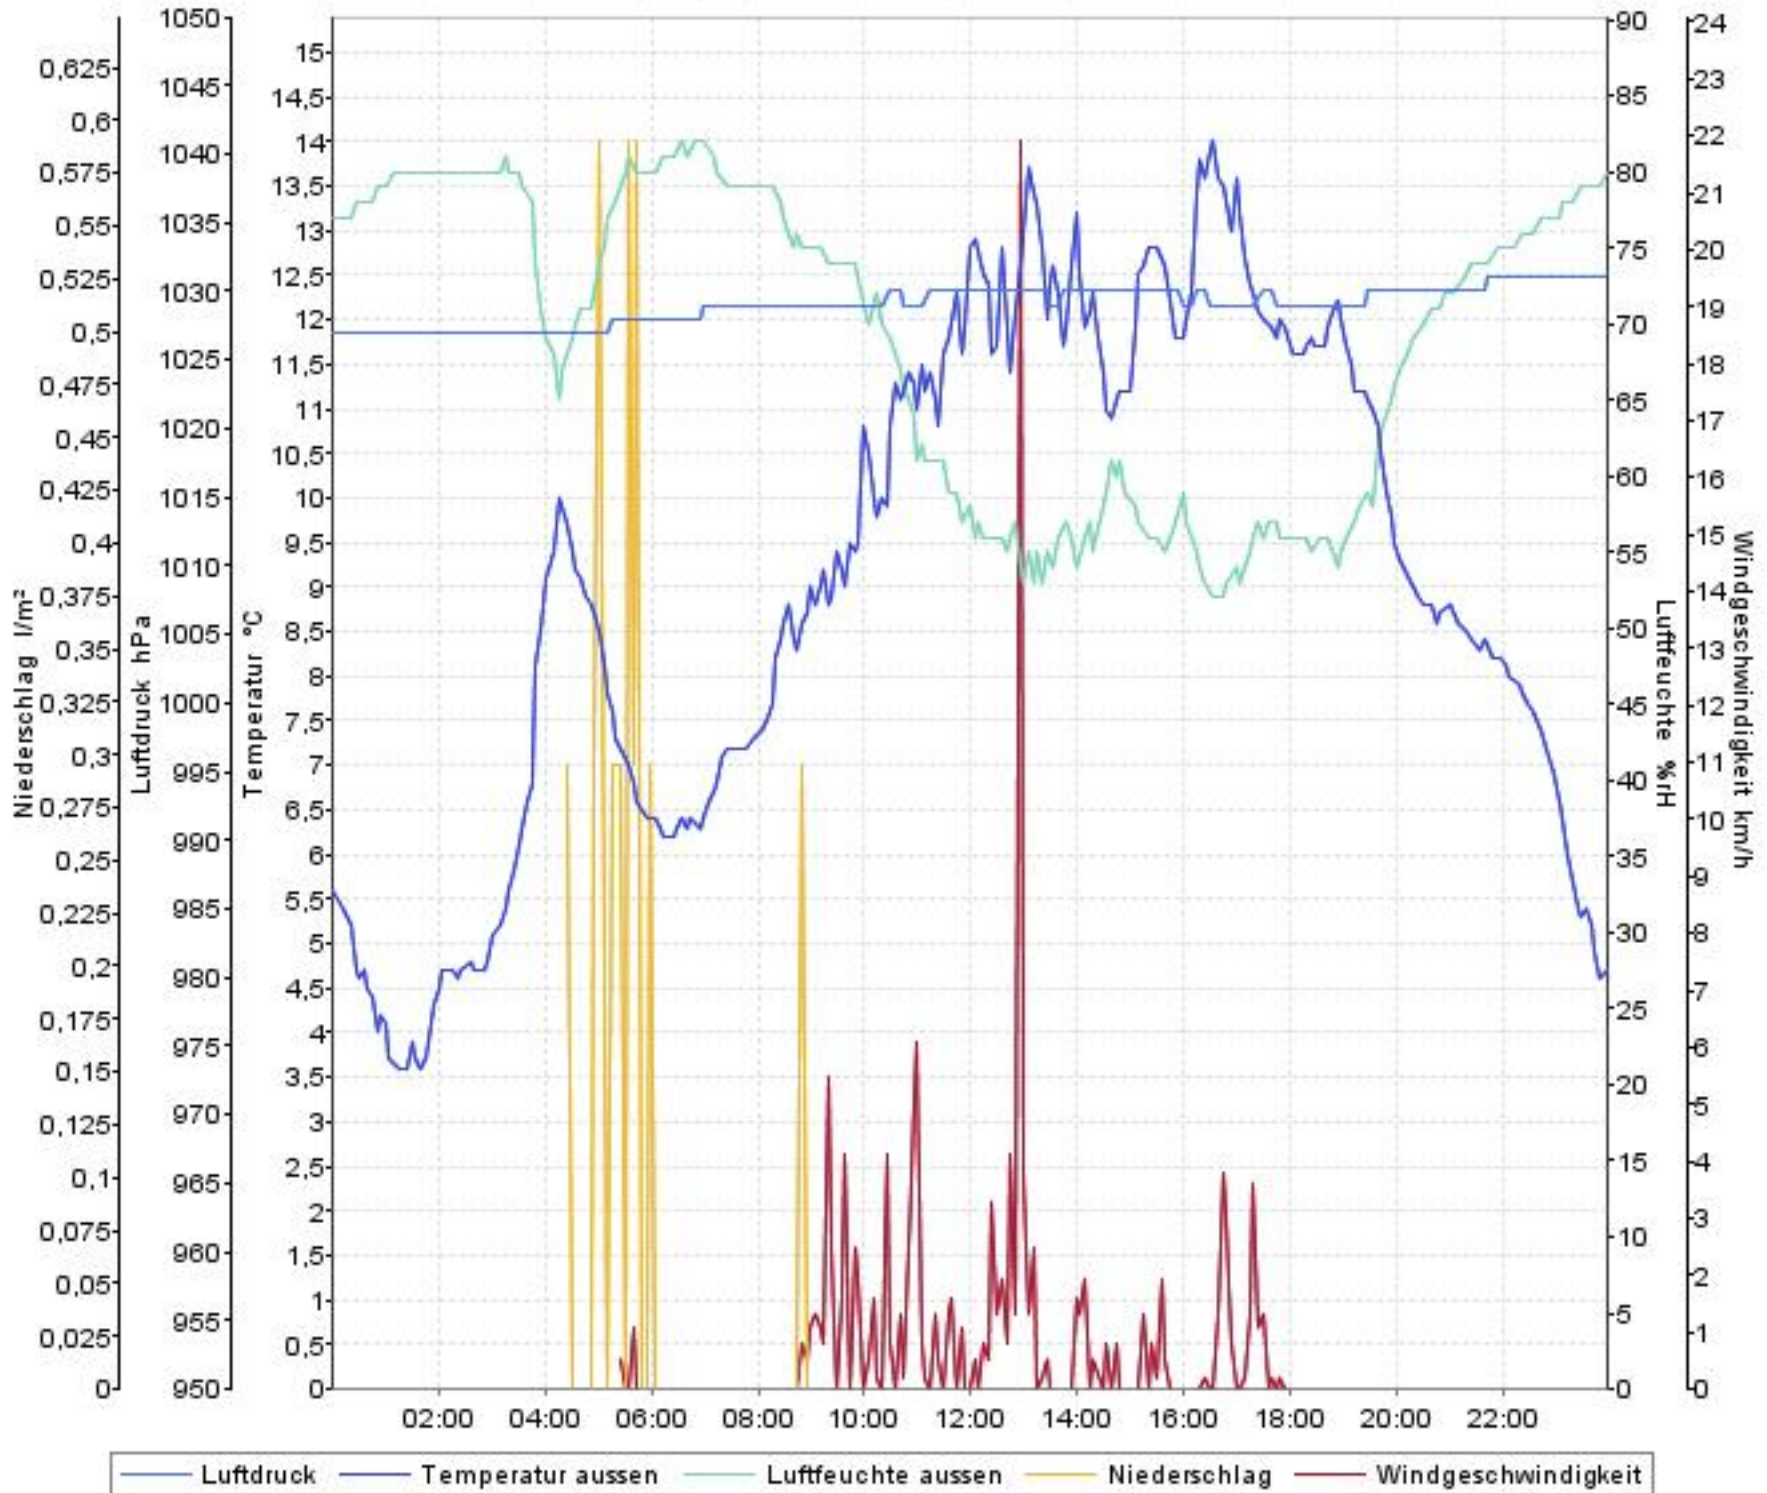

Wetterverlauf

21.04.08 00:00 - 28.04.08 00:00

Wetterverlauf

21.04.08 00:00 - 21.04.08 23:59

Wetterverlauf

22.04.08 00:05 - 23.04.08 00:00

— Luftdruck — Temperatur aussen — Luftfeuchte aussen — Niederschlag — Windgeschwindigkeit

Wetterverlauf

23.04.08 00:00 - 23.04.08 23:59

Wetterverlauf

24.04.08 00:04 - 25.04.08 00:00

— Luftdruck — Temperatur aussen — Luftfeuchte aussen — Niederschlag — Windgeschwindigkeit

Wetterverlauf

25.04.08 00:00 - 26.04.08 00:00

Wetterverlauf

26.04.08 00:00 - 27.04.08 00:00

Wetterverlauf

27.04.08 00:00 - 28.04.08 00:00

— Luftdruck — Temperatur aussen — Luftfeuchte aussen — Niederschlag — Windgeschwindigkeit