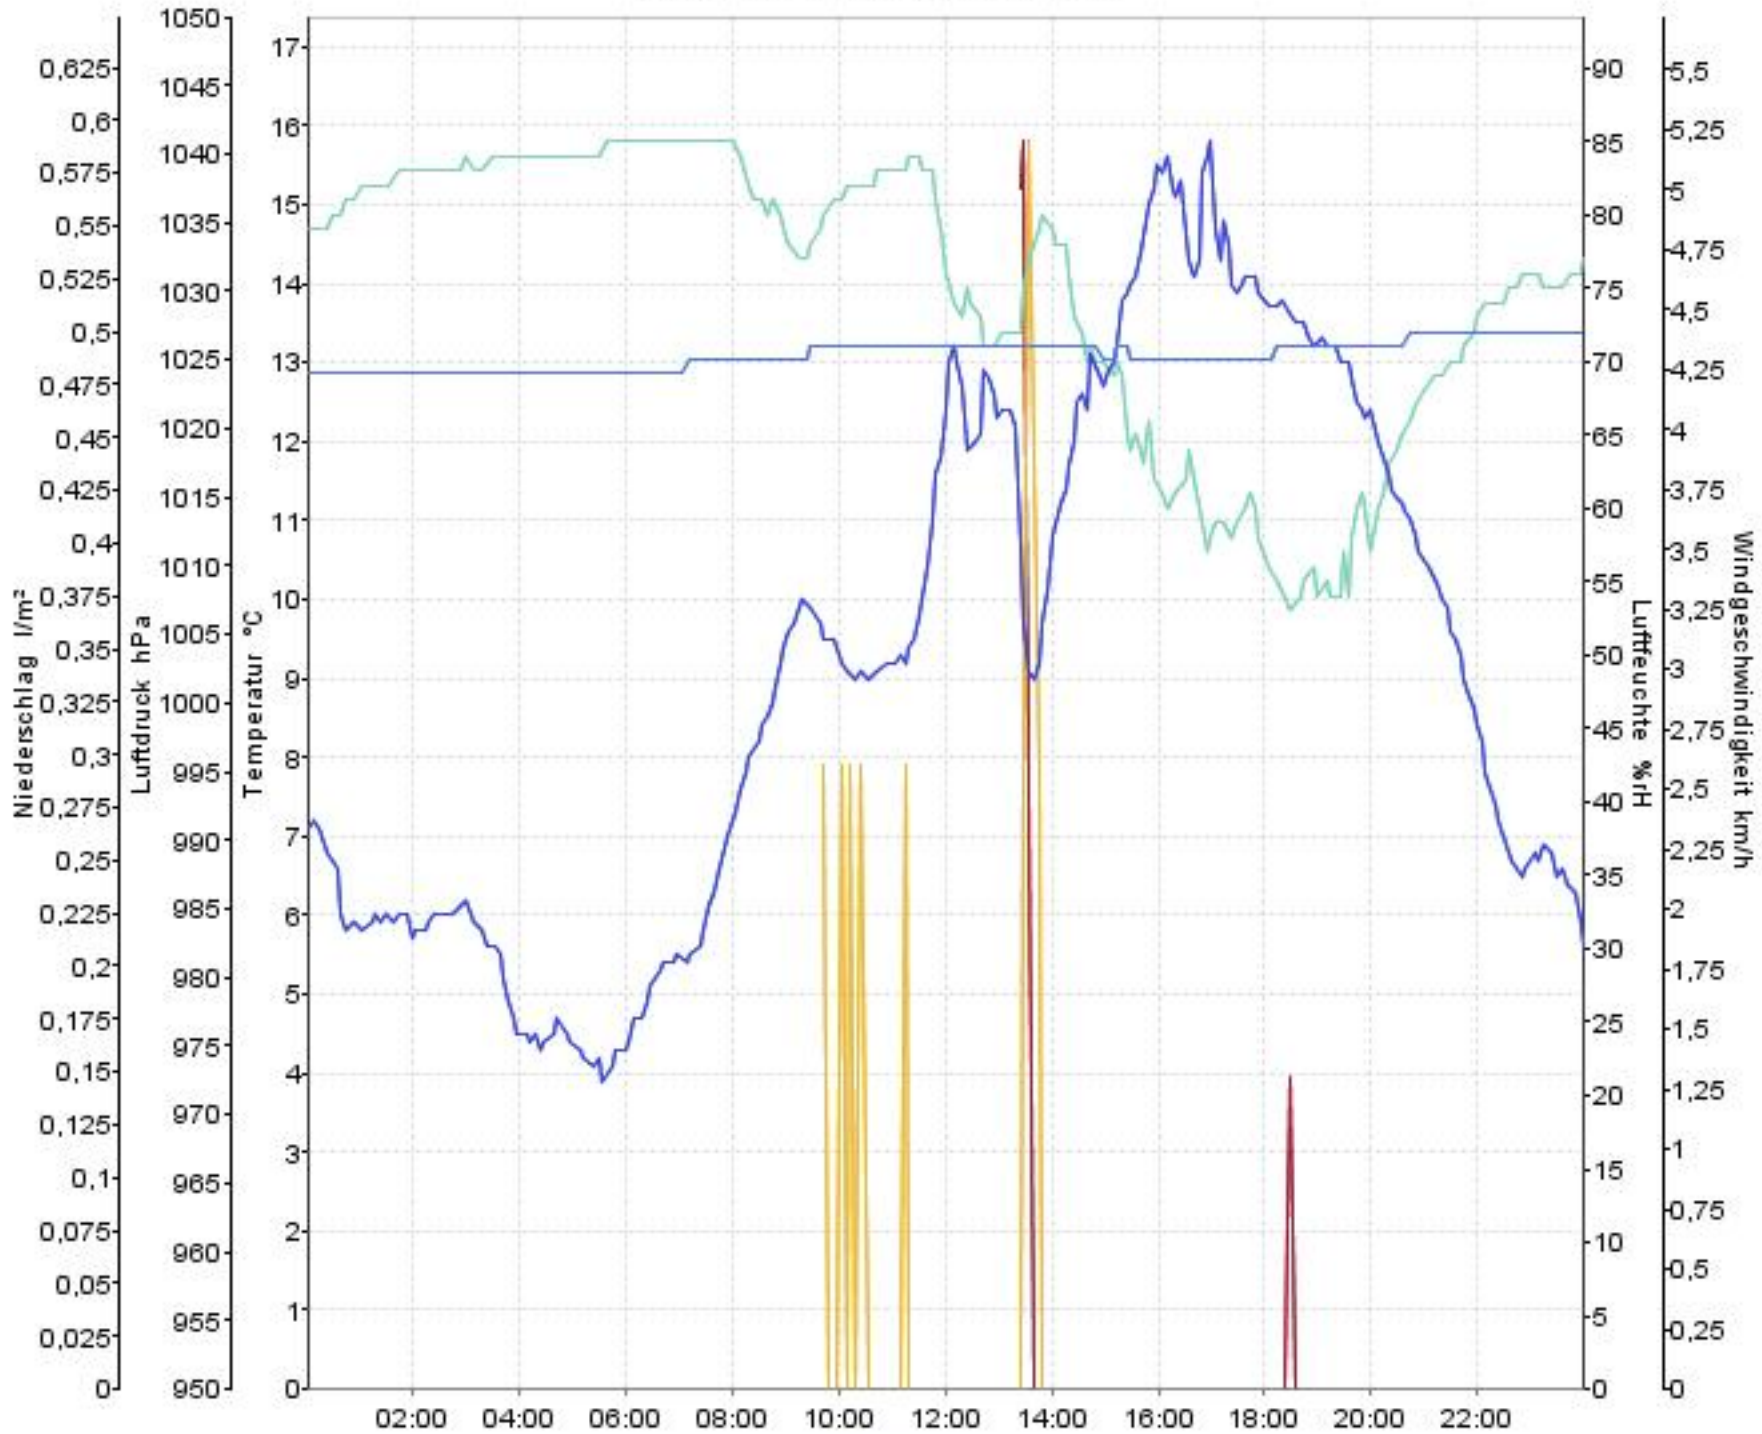

Wetterverlauf

21.04.08 00:00 - 28.04.08 00:00

Wetterverlauf

21.04.08 00:00 - 21.04.08 23:59

Wetterverlauf

22.04.08 00:05 - 23.04.08 00:00

— Luftdruck — Temperatur aussen — Luftfeuchte aussen — Niederschlag — Windgeschwindigkeit

Wetterverlauf

23.04.08 00:00 - 23.04.08 23:59

Wetterverlauf

24.04.08 00:04 - 25.04.08 00:00

— Luftdruck — Temperatur aussen — Luftfeuchte aussen — Niederschlag — Windgeschwindigkeit

Wetterverlauf

25.04.08 00:00 - 26.04.08 00:00

Wetterverlauf

26.04.08 00:00 - 27.04.08 00:00

Wetterverlauf

27.04.08 00:00 - 28.04.08 00:00

— Luftdruck — Temperatur aussen — Luftfeuchte aussen — Niederschlag — Windgeschwindigkeit