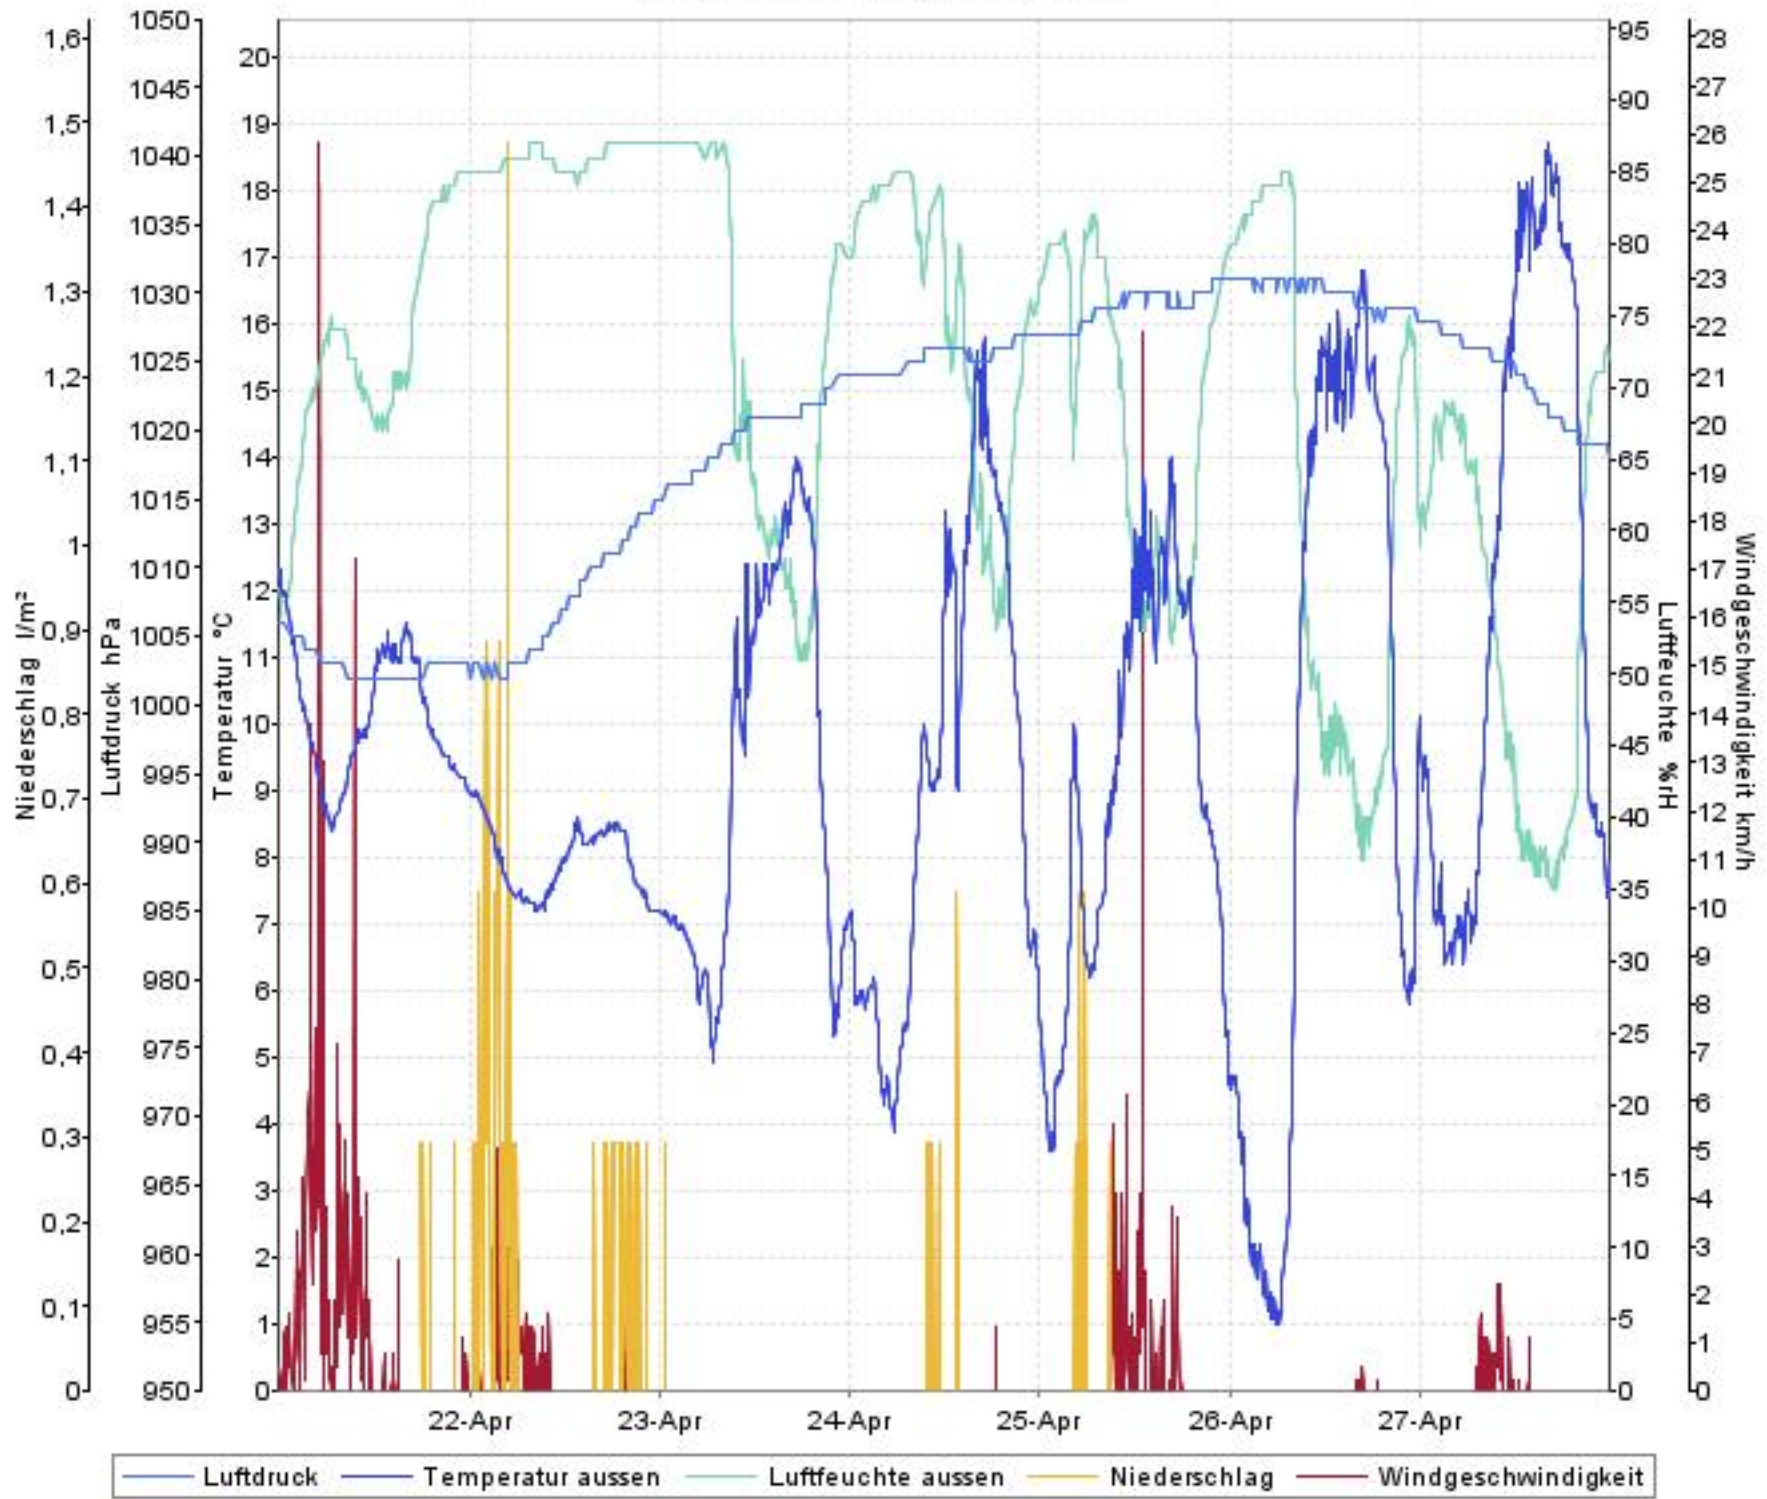

Wetterverlauf

21.04.08 00:00 - 28.04.08 00:00

Wetterverlauf

21.04.08 00:00 - 21.04.08 23:59

Wetterverlauf

22.04.08 00:05 - 23.04.08 00:00

— Luftdruck — Temperatur aussen — Luftfeuchte aussen — Niederschlag — Windgeschwindigkeit

Wetterverlauf

23.04.08 00:00 - 23.04.08 23:59

Wetterverlauf

24.04.08 00:04 - 25.04.08 00:00

— Luftdruck — Temperatur aussen — Luftfeuchte aussen — Niederschlag — Windgeschwindigkeit

Wetterverlauf

25.04.08 00:00 - 26.04.08 00:00

Wetterverlauf

26.04.08 00:00 - 27.04.08 00:00

Wetterverlauf

27.04.08 00:00 - 28.04.08 00:00

— Luftdruck — Temperatur aussen — Luftfeuchte aussen — Niederschlag — Windgeschwindigkeit