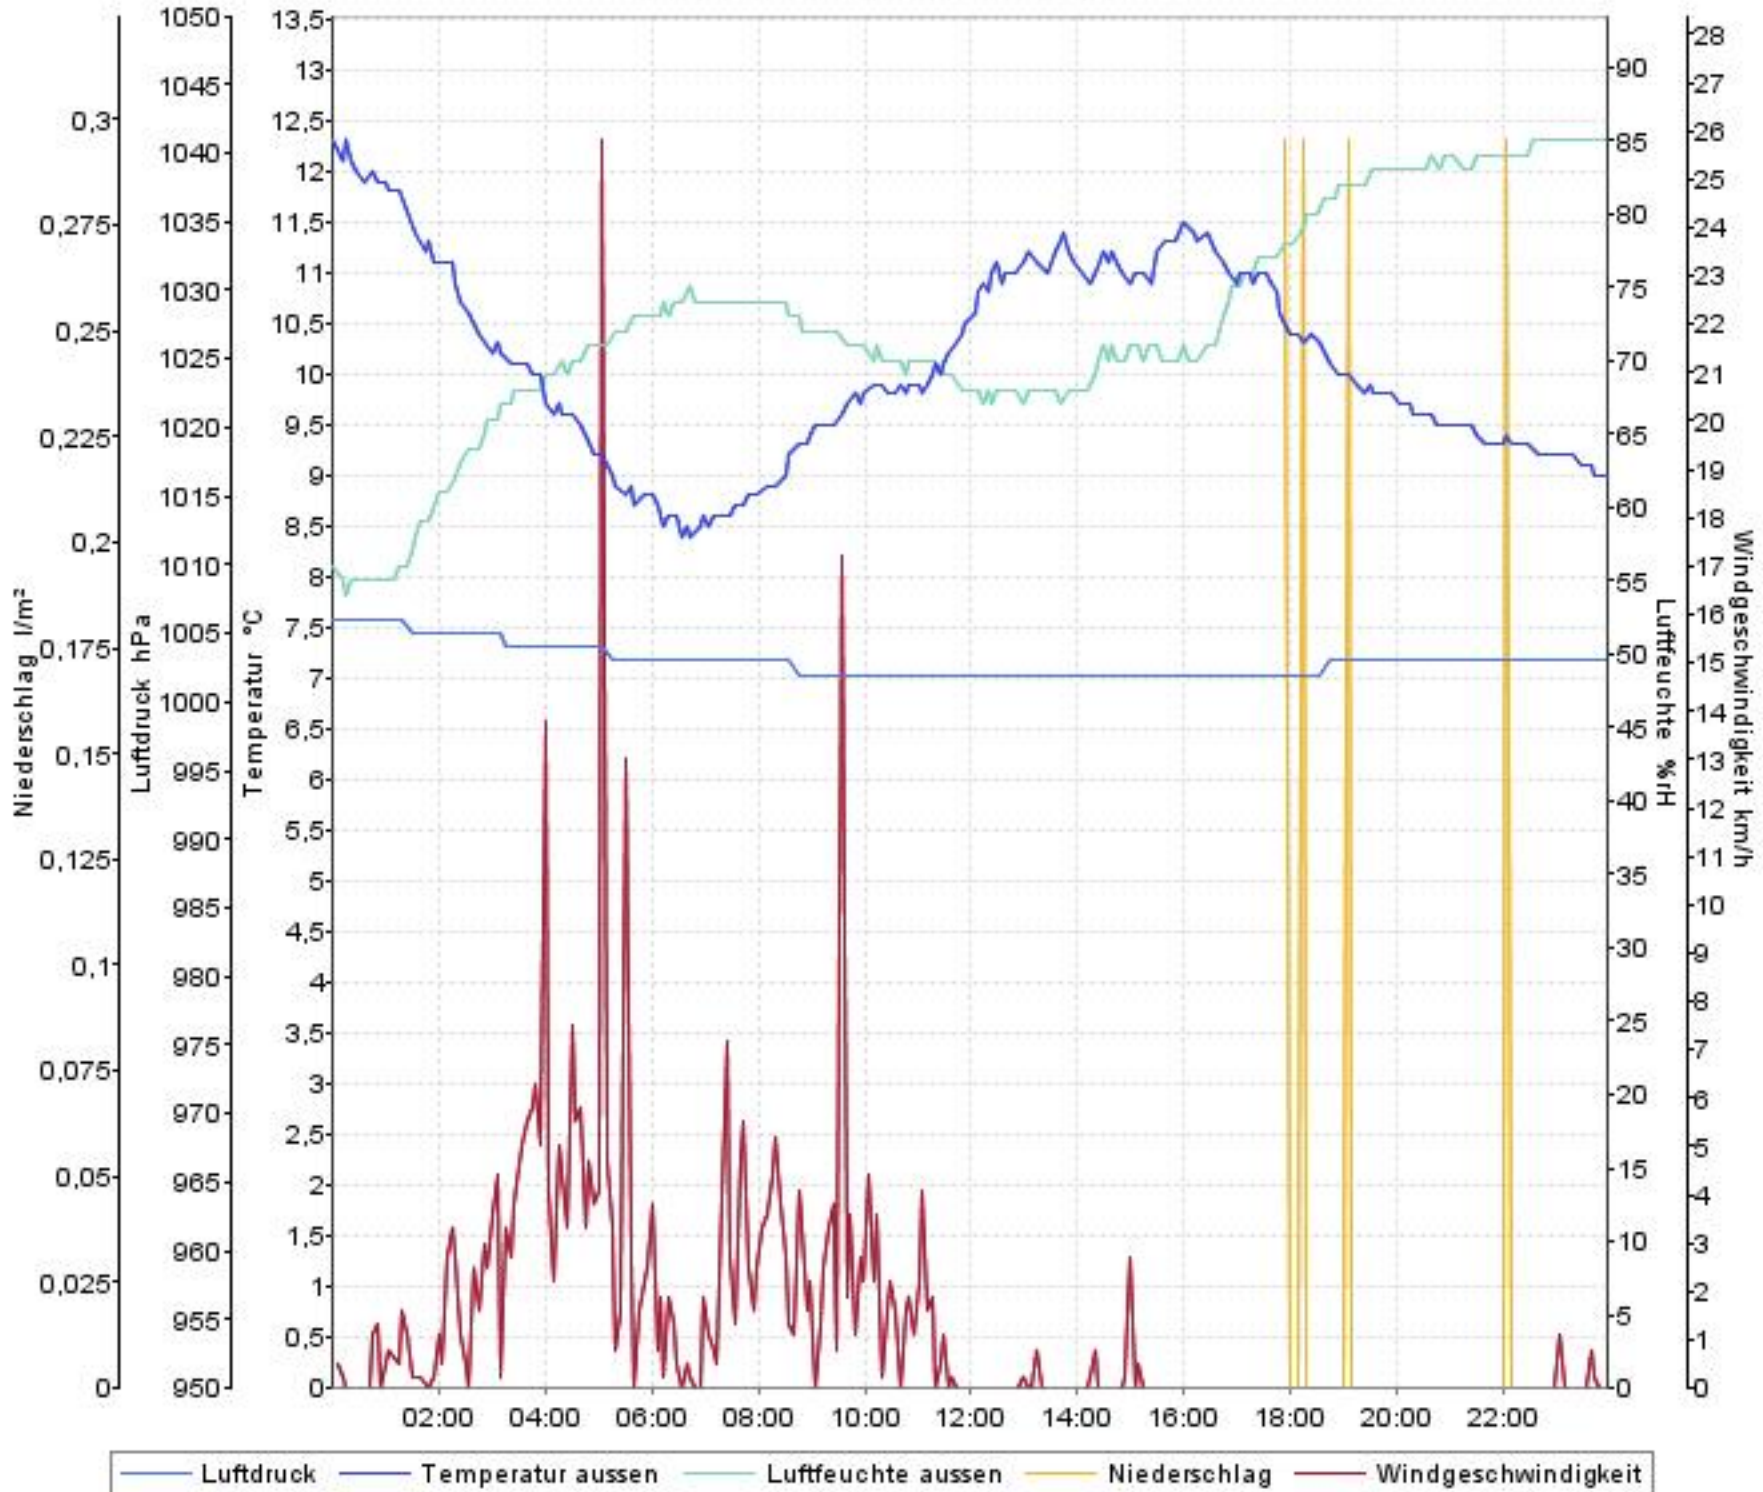

Wetterverlauf

21.04.08 00:00 - 28.04.08 00:00

Wetterverlauf

21.04.08 00:00 - 21.04.08 23:59

Wetterverlauf

22.04.08 00:05 - 23.04.08 00:00

— Luftdruck — Temperatur aussen — Luftfeuchte aussen — Niederschlag — Windgeschwindigkeit

Wetterverlauf

23.04.08 00:00 - 23.04.08 23:59

Wetterverlauf

24.04.08 00:04 - 25.04.08 00:00

— Luftdruck — Temperatur aussen — Luftfeuchte aussen — Niederschlag — Windgeschwindigkeit

Wetterverlauf

25.04.08 00:00 - 26.04.08 00:00

Wetterverlauf

26.04.08 00:00 - 27.04.08 00:00

Wetterverlauf

27.04.08 00:00 - 28.04.08 00:00

— Luftdruck — Temperatur aussen — Luftfeuchte aussen — Niederschlag — Windgeschwindigkeit