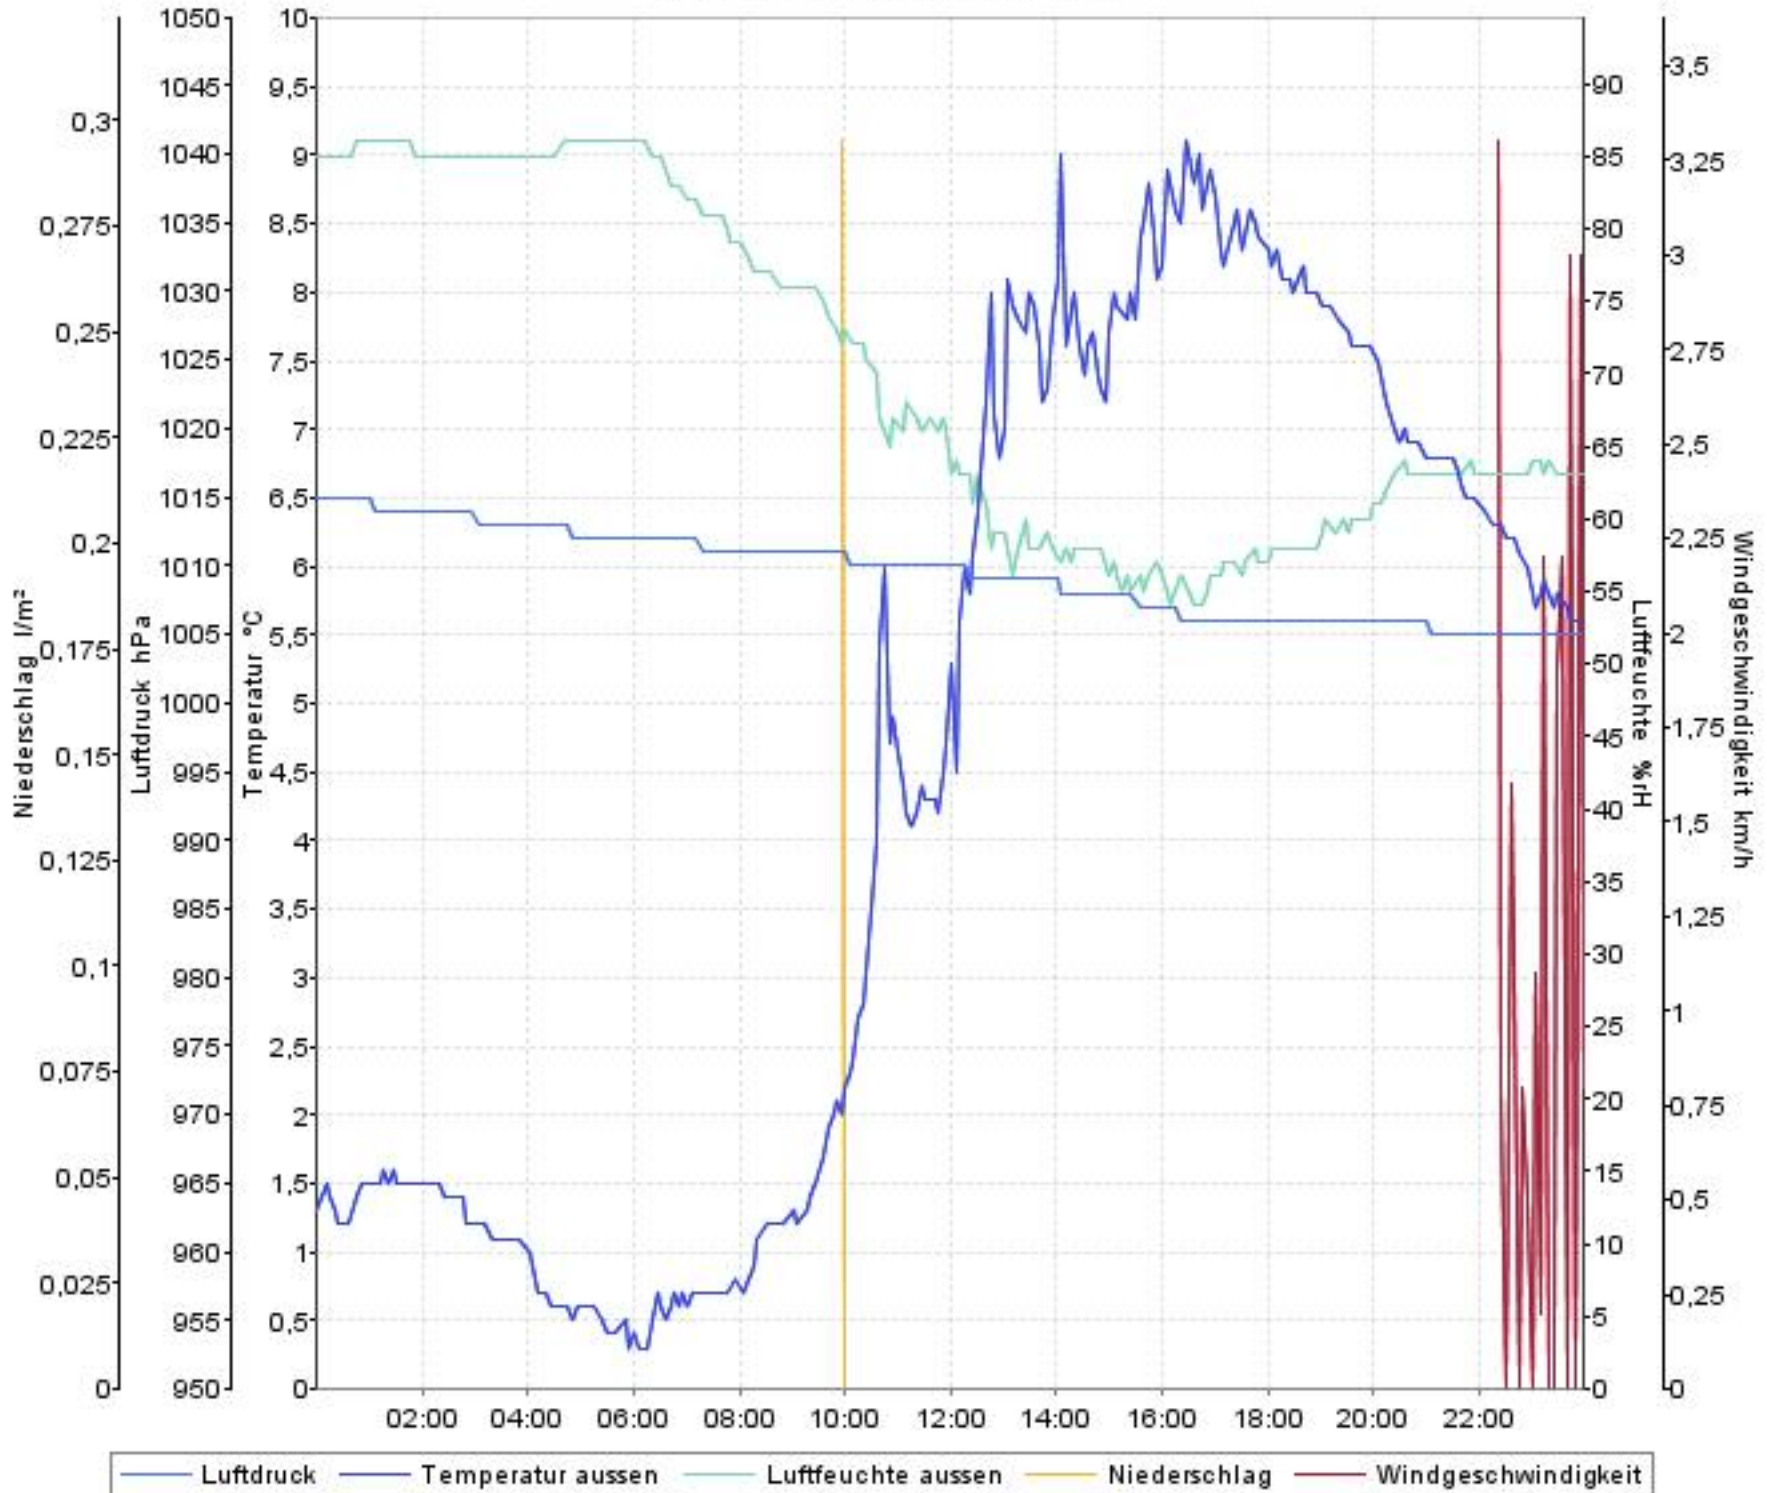

Wetterverlauf

14.04.08 00:00 - 21.04.08 00:00

— Luftdruck — Temperatur aussen — Luftfeuchte aussen — Niederschlag — Windgeschwindigkeit

Wetterverlauf

14.04.08 00:00 - 14.04.08 23:56

Wetterverlauf

15.04.08 00:01 - 16.04.08 00:00

Wetterverlauf

16.04.08 00:00 - 17.04.08 00:00

— Luftdruck — Temperatur aussen — Luftfeuchte aussen — Niederschlag — Windgeschwindigkeit

Wetterverlauf

17.04.08 00:00 - 18.04.08 00:00

Wetterverlauf

18.04.08 00:00 - 19.04.08 00:00

Wetterverlauf

19.04.08 00:00 - 19.04.08 23:59

Wetterverlauf

20.04.08 00:04 - 21.04.08 00:00