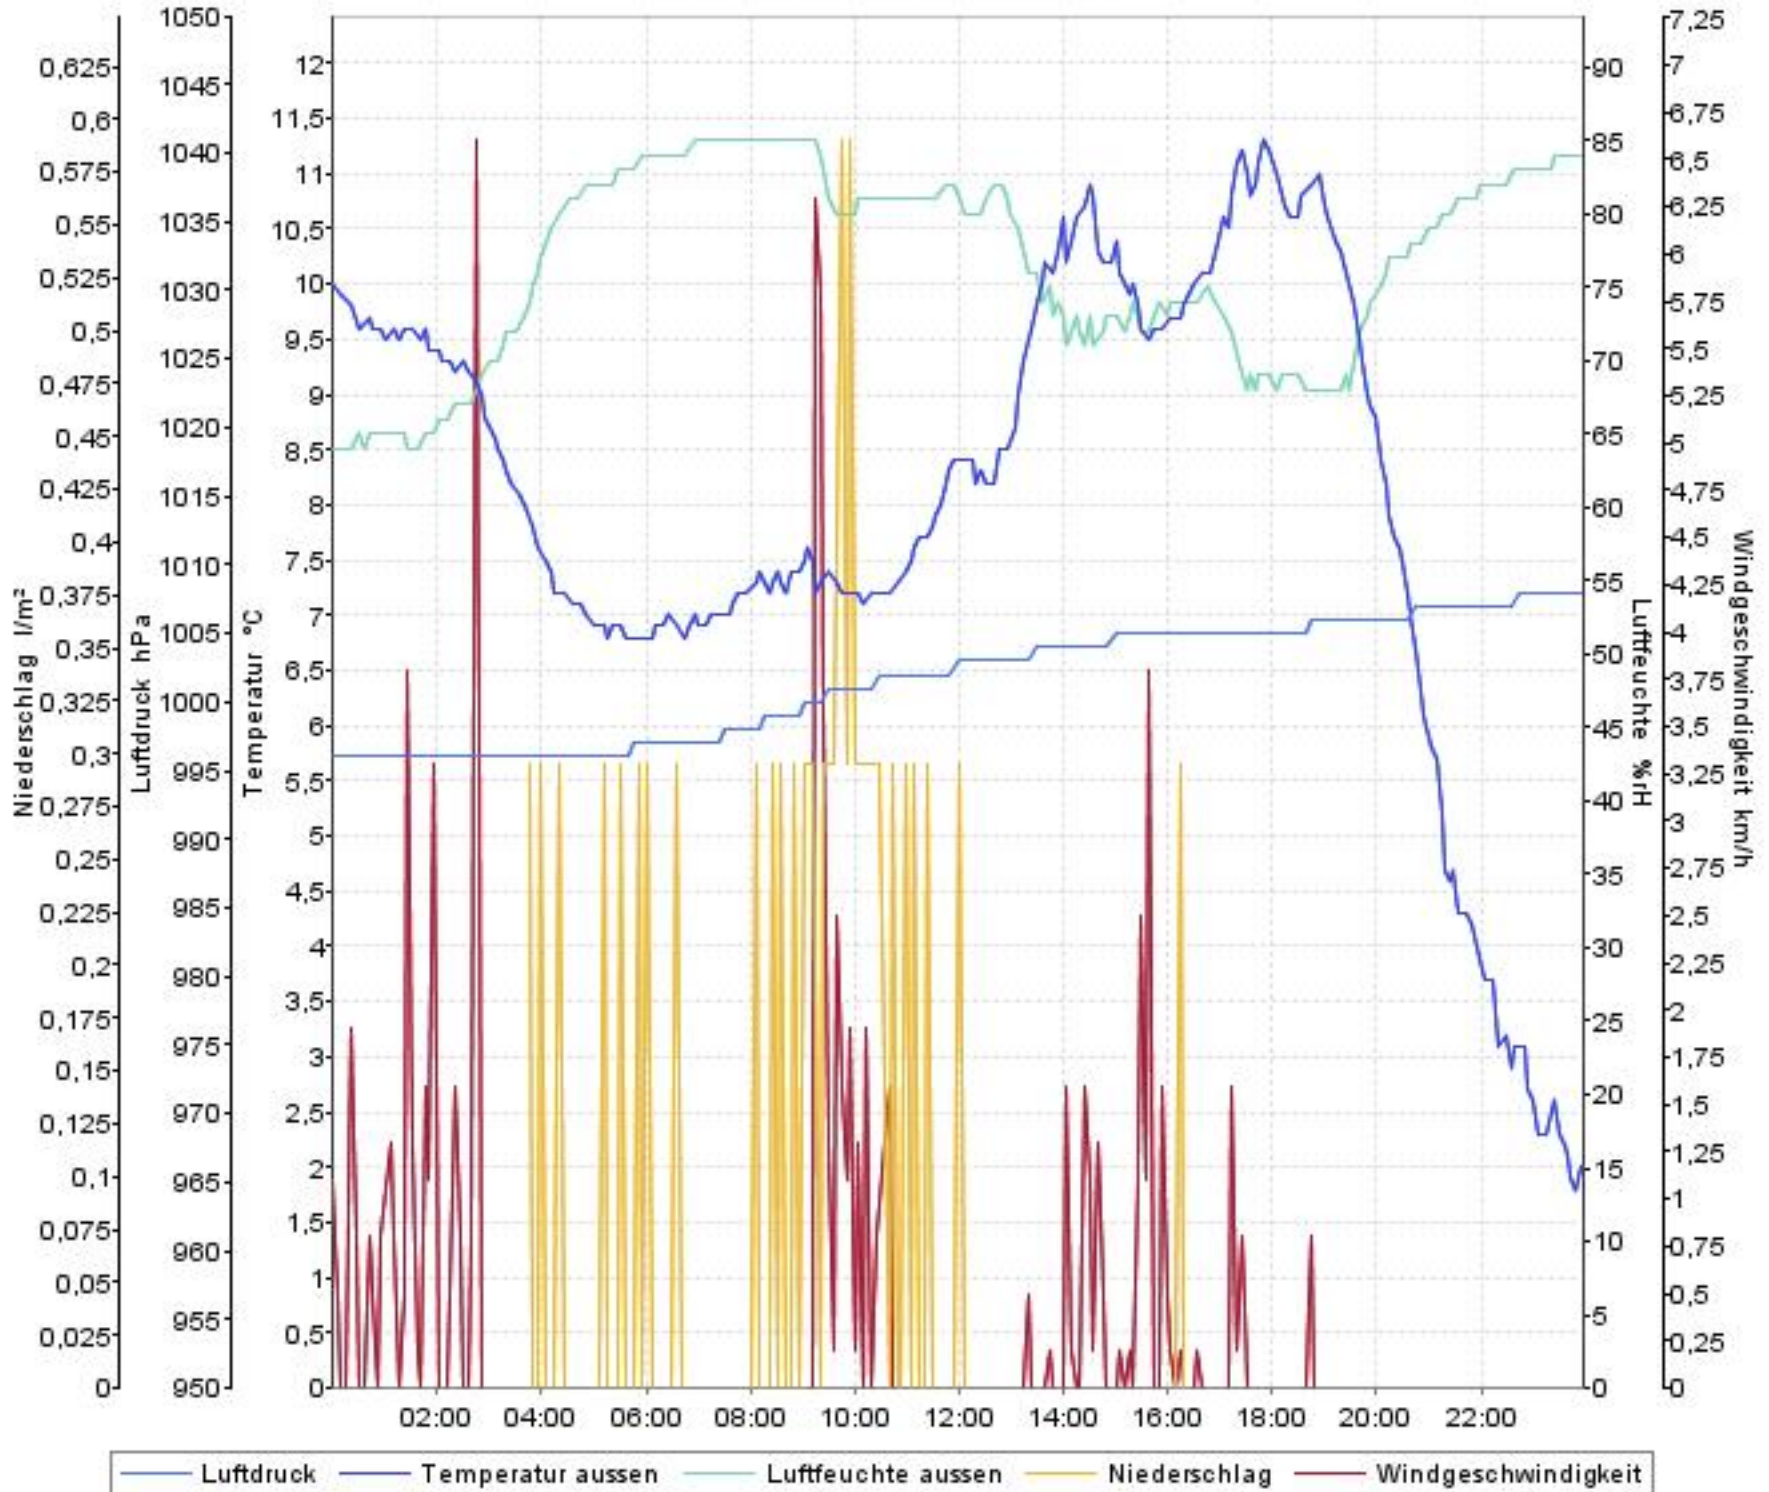

Wetterverlauf

14.04.08 00:00 - 21.04.08 00:00

— Luftdruck — Temperatur aussen — Luftfeuchte aussen — Niederschlag — Windgeschwindigkeit

Wetterverlauf

14.04.08 00:00 - 14.04.08 23:56

Wetterverlauf

15.04.08 00:01 - 16.04.08 00:00

Wetterverlauf

16.04.08 00:00 - 17.04.08 00:00

— Luftdruck — Temperatur aussen — Luftfeuchte aussen — Niederschlag — Windgeschwindigkeit

Wetterverlauf

17.04.08 00:00 - 18.04.08 00:00

Wetterverlauf

18.04.08 00:00 - 19.04.08 00:00

Wetterverlauf

19.04.08 00:00 - 19.04.08 23:59

Wetterverlauf

20.04.08 00:04 - 21.04.08 00:00