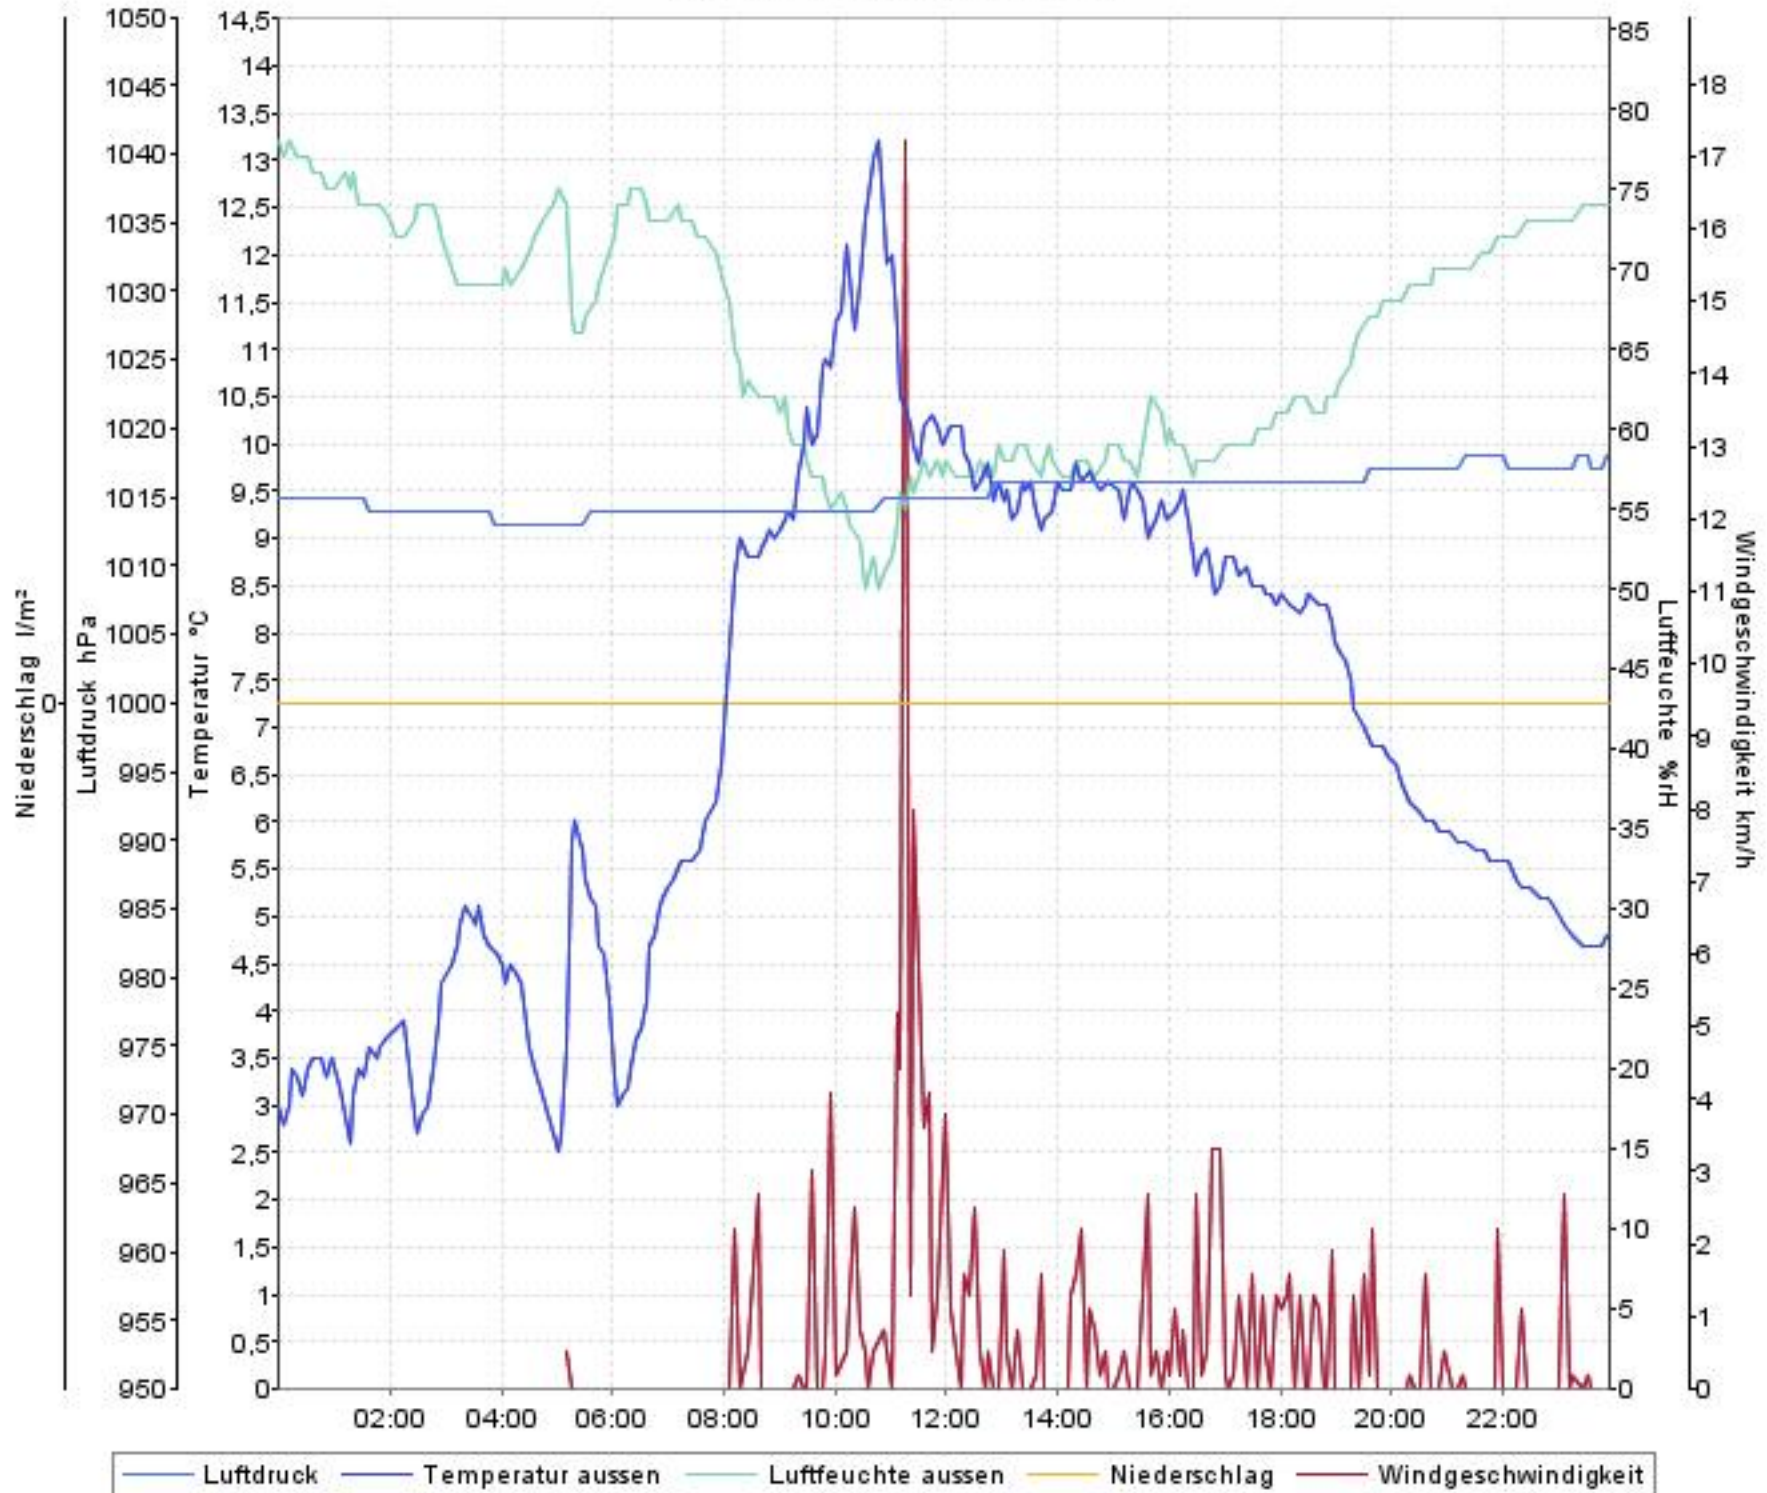

Wetterverlauf

14.04.08 00:00 - 21.04.08 00:00

— Luftdruck — Temperatur aussen — Luftfeuchte aussen — Niederschlag — Windgeschwindigkeit

Wetterverlauf

14.04.08 00:00 - 14.04.08 23:56

Wetterverlauf

15.04.08 00:01 - 16.04.08 00:00

Wetterverlauf

16.04.08 00:00 - 17.04.08 00:00

— Luftdruck — Temperatur aussen — Luftfeuchte aussen — Niederschlag — Windgeschwindigkeit

Wetterverlauf

17.04.08 00:00 - 18.04.08 00:00

Wetterverlauf

18.04.08 00:00 - 19.04.08 00:00

Wetterverlauf

19.04.08 00:00 - 19.04.08 23:59

Wetterverlauf

20.04.08 00:04 - 21.04.08 00:00