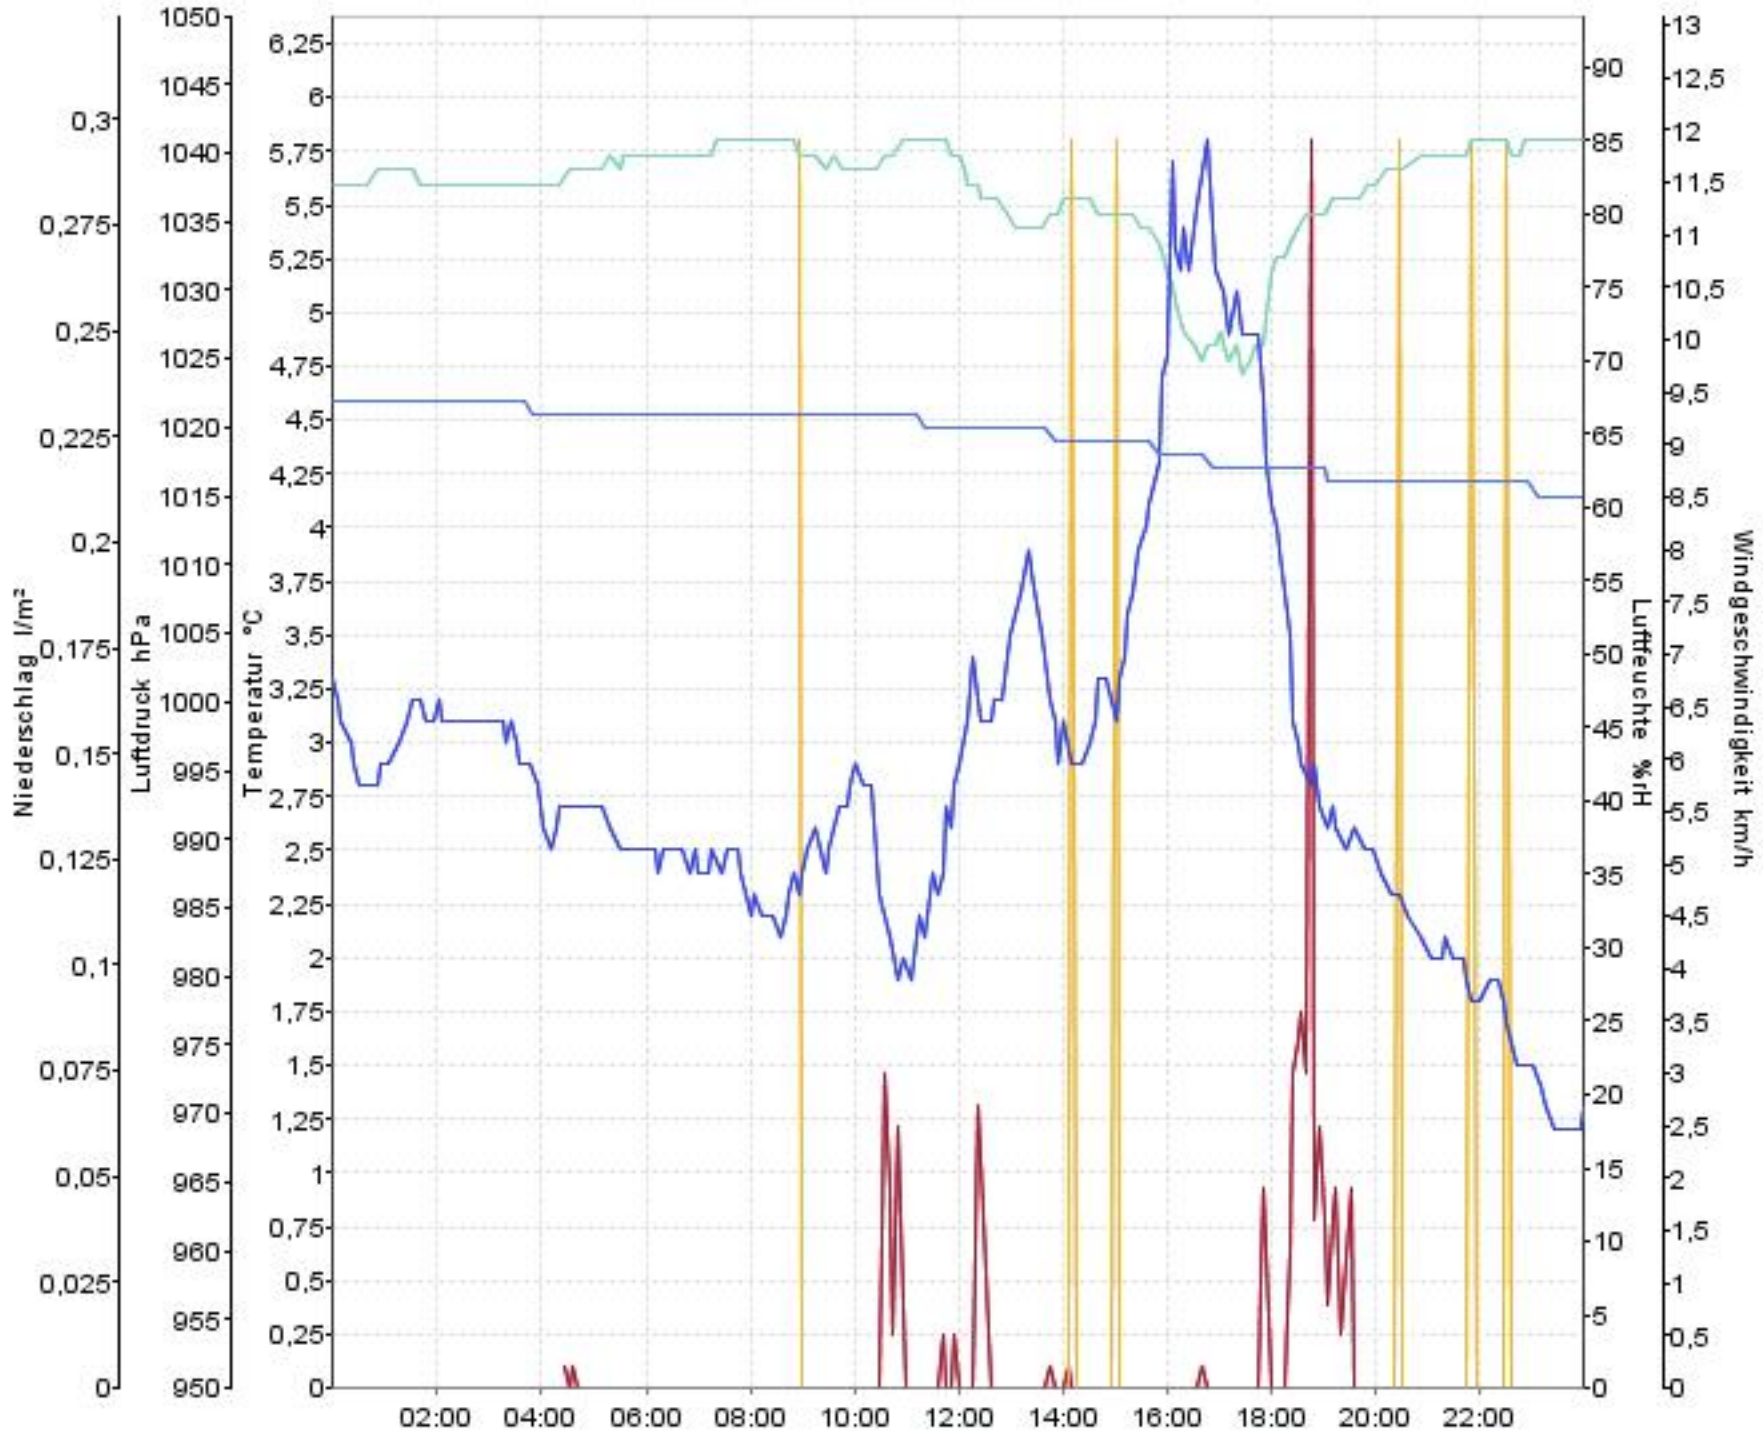

Wetterverlauf

14.04.08 00:00 - 21.04.08 00:00

— Luftdruck — Temperatur aussen — Luftfeuchte aussen — Niederschlag — Windgeschwindigkeit

Wetterverlauf

14.04.08 00:00 - 14.04.08 23:56

Wetterverlauf

15.04.08 00:01 - 16.04.08 00:00

Wetterverlauf

16.04.08 00:00 - 17.04.08 00:00

— Luftdruck — Temperatur aussen — Luftfeuchte aussen — Niederschlag — Windgeschwindigkeit

Wetterverlauf

17.04.08 00:00 - 18.04.08 00:00

Wetterverlauf

18.04.08 00:00 - 19.04.08 00:00

Wetterverlauf

19.04.08 00:00 - 19.04.08 23:59

Wetterverlauf

20.04.08 00:04 - 21.04.08 00:00