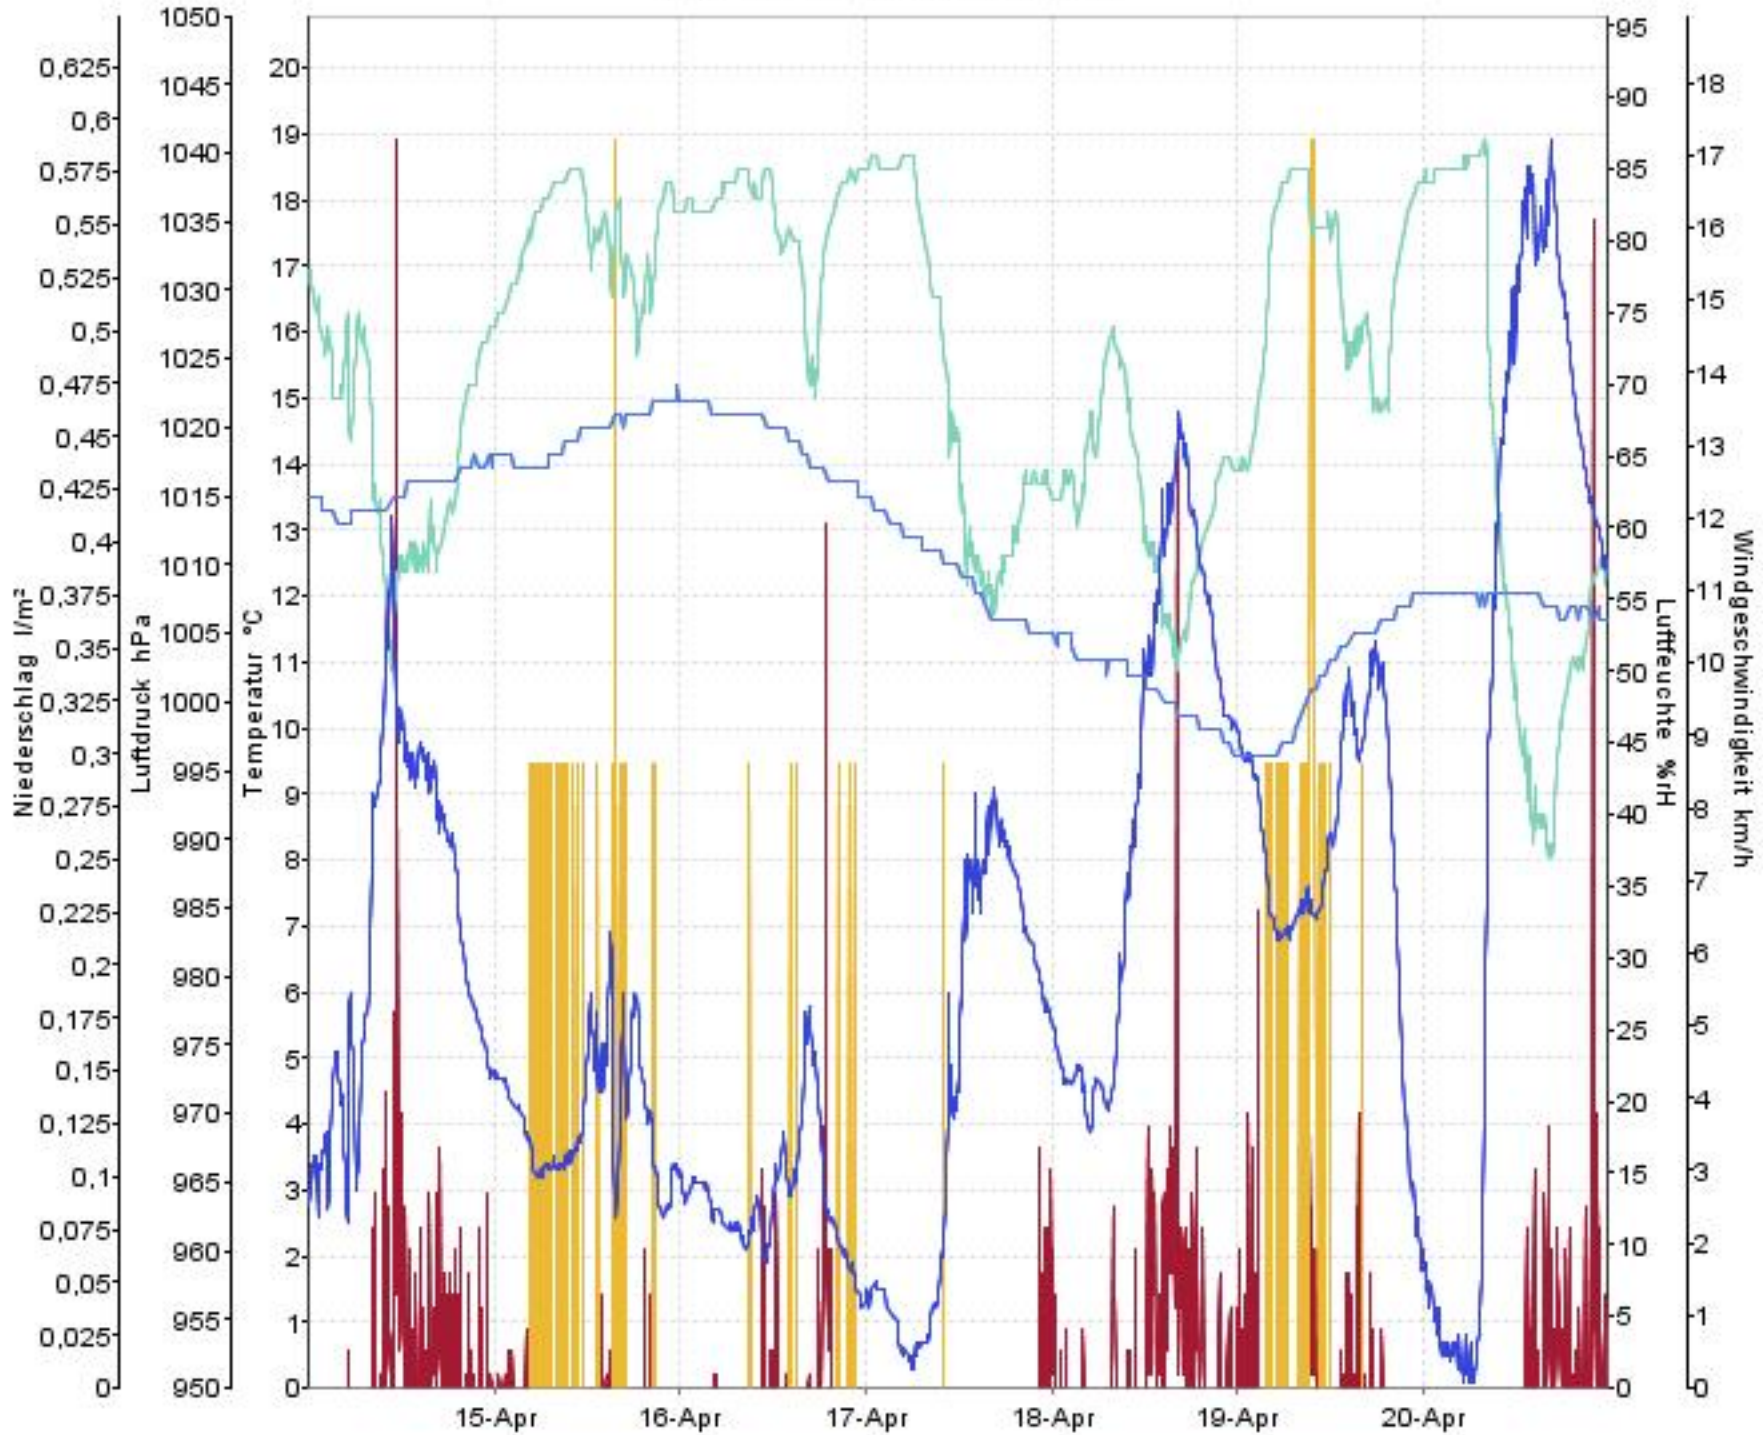

Wetterverlauf

14.04.08 00:00 - 21.04.08 00:00

— Luftdruck — Temperatur aussen — Luftfeuchte aussen — Niederschlag — Windgeschwindigkeit

Wetterverlauf

14.04.08 00:00 - 14.04.08 23:56

Wetterverlauf

15.04.08 00:01 - 16.04.08 00:00

Wetterverlauf

16.04.08 00:00 - 17.04.08 00:00

— Luftdruck — Temperatur aussen — Luftfeuchte aussen — Niederschlag — Windgeschwindigkeit

Wetterverlauf

17.04.08 00:00 - 18.04.08 00:00

Wetterverlauf

18.04.08 00:00 - 19.04.08 00:00

Wetterverlauf

19.04.08 00:00 - 19.04.08 23:59

Wetterverlauf

20.04.08 00:04 - 21.04.08 00:00