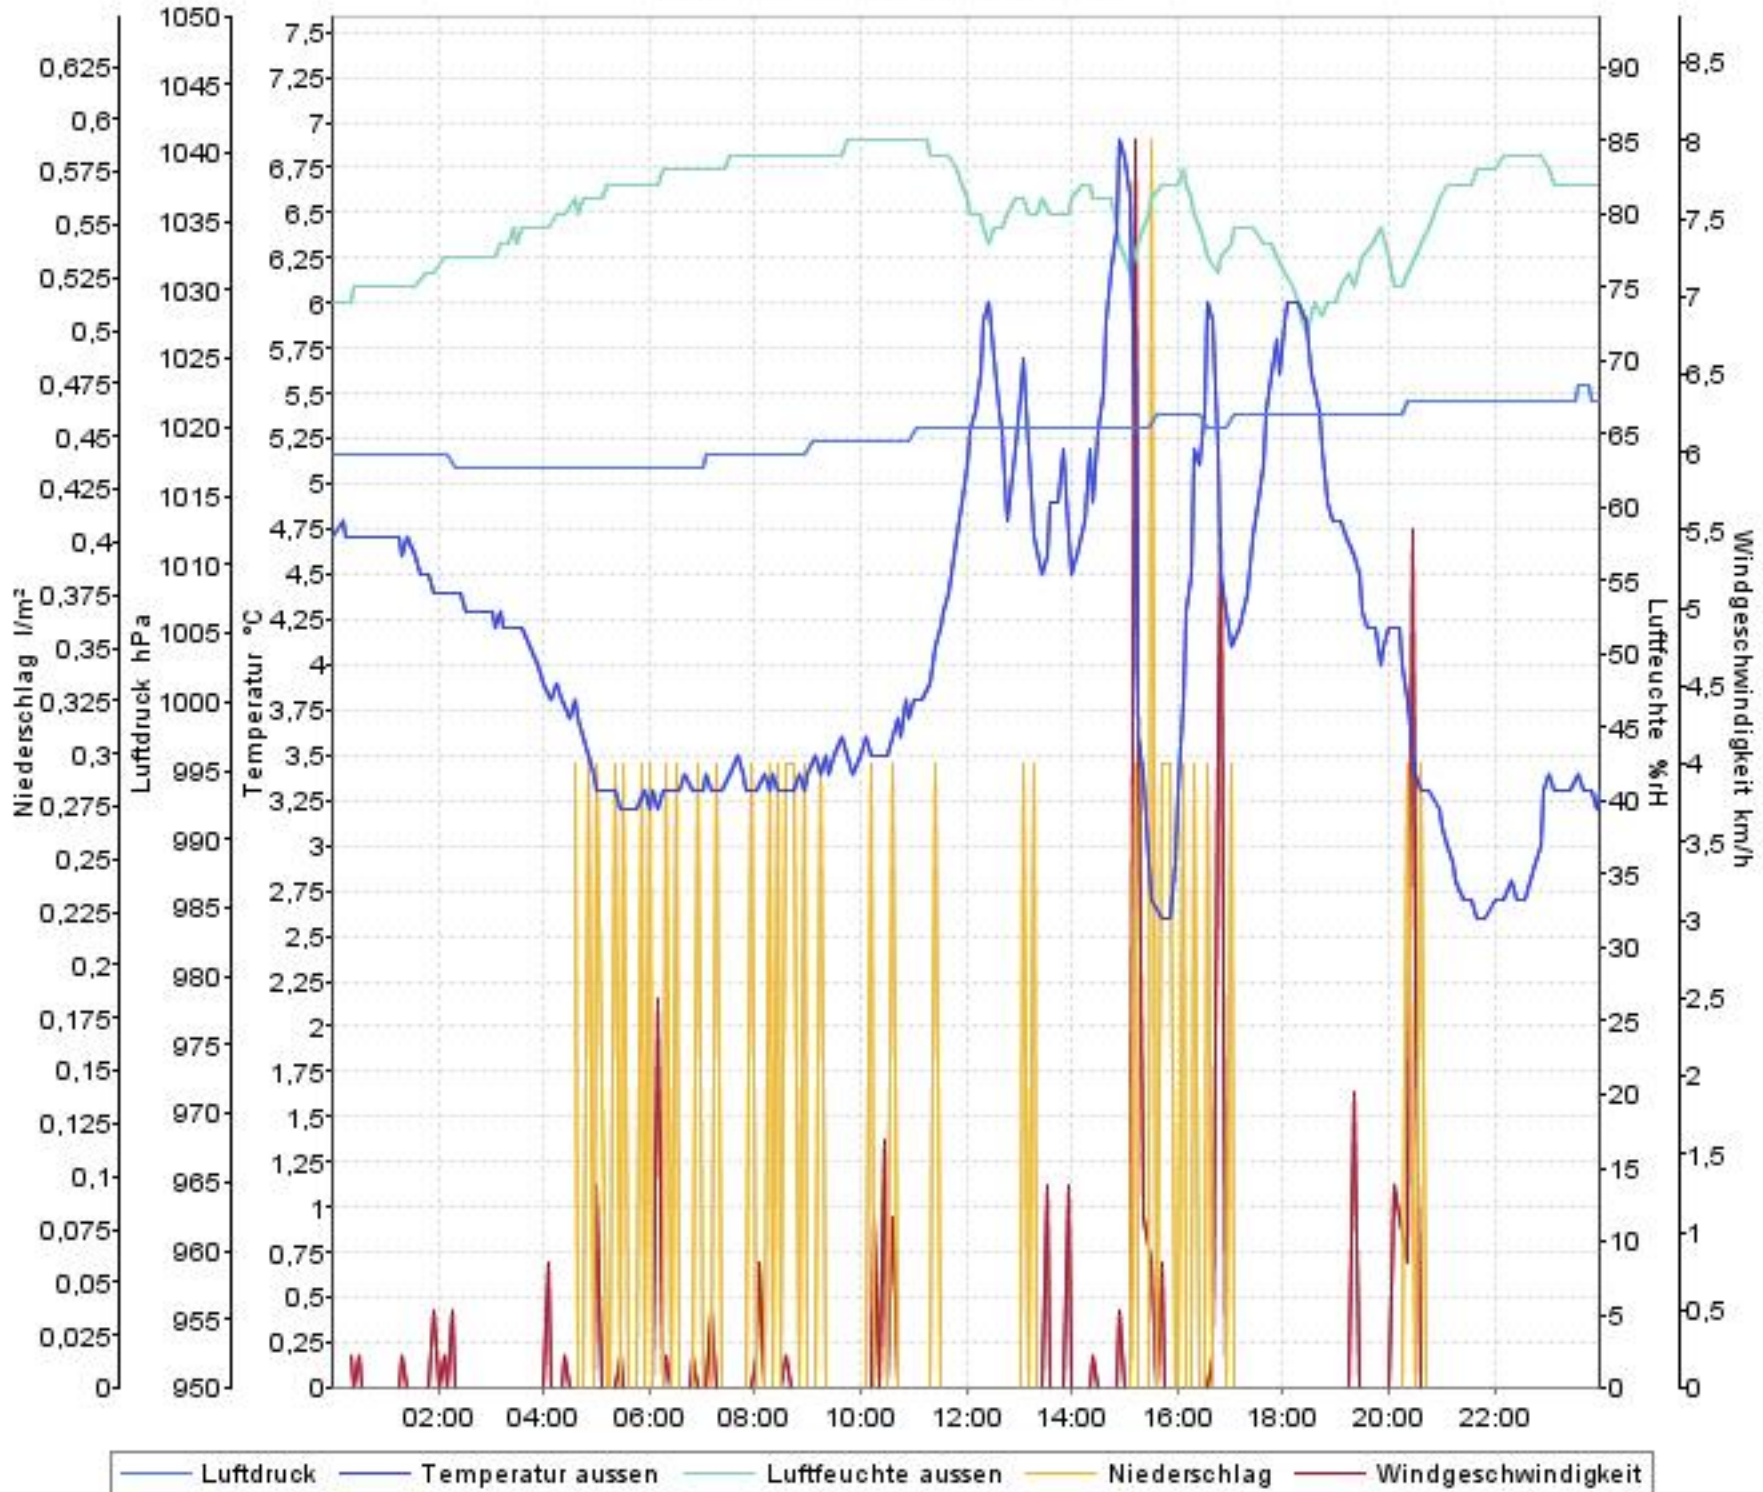

Wetterverlauf

14.04.08 00:00 - 21.04.08 00:00

— Luftdruck — Temperatur aussen — Luftfeuchte aussen — Niederschlag — Windgeschwindigkeit

Wetterverlauf

14.04.08 00:00 - 14.04.08 23:56

Wetterverlauf

15.04.08 00:01 - 16.04.08 00:00

Wetterverlauf

16.04.08 00:00 - 17.04.08 00:00

— Luftdruck — Temperatur aussen — Luftfeuchte aussen — Niederschlag — Windgeschwindigkeit

Wetterverlauf

17.04.08 00:00 - 18.04.08 00:00

Wetterverlauf

18.04.08 00:00 - 19.04.08 00:00

Wetterverlauf

19.04.08 00:00 - 19.04.08 23:59

Wetterverlauf

20.04.08 00:04 - 21.04.08 00:00