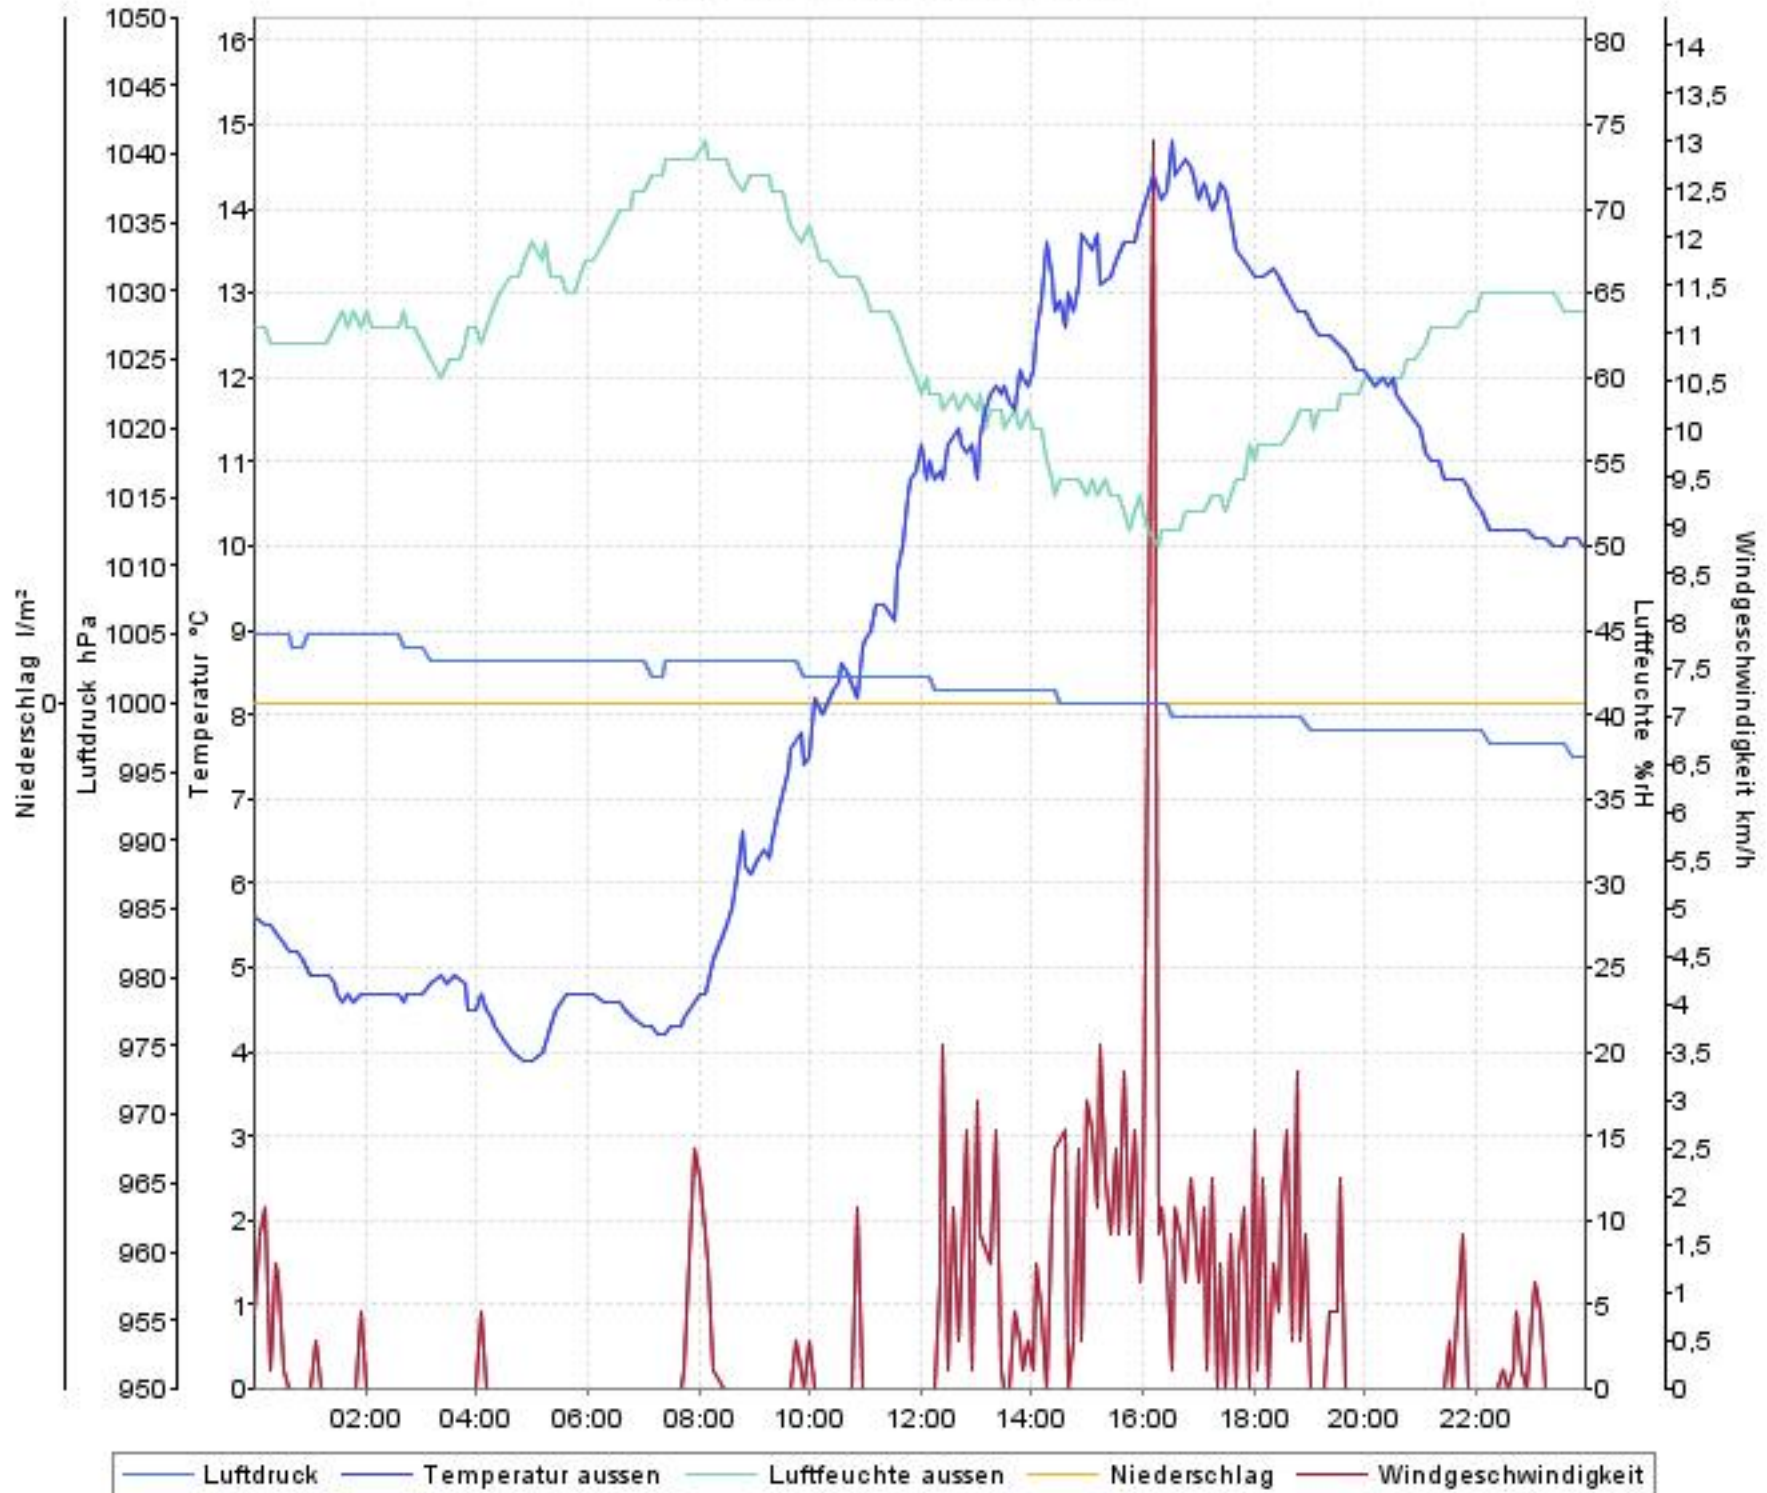

Wetterverlauf

14.04.08 00:00 - 21.04.08 00:00

— Luftdruck — Temperatur aussen — Luftfeuchte aussen — Niederschlag — Windgeschwindigkeit

Wetterverlauf

14.04.08 00:00 - 14.04.08 23:56

Wetterverlauf

15.04.08 00:01 - 16.04.08 00:00

Wetterverlauf

16.04.08 00:00 - 17.04.08 00:00

— Luftdruck — Temperatur aussen — Luftfeuchte aussen — Niederschlag — Windgeschwindigkeit

Wetterverlauf

17.04.08 00:00 - 18.04.08 00:00

Wetterverlauf

18.04.08 00:00 - 19.04.08 00:00

Wetterverlauf

19.04.08 00:00 - 19.04.08 23:59

Wetterverlauf

20.04.08 00:04 - 21.04.08 00:00