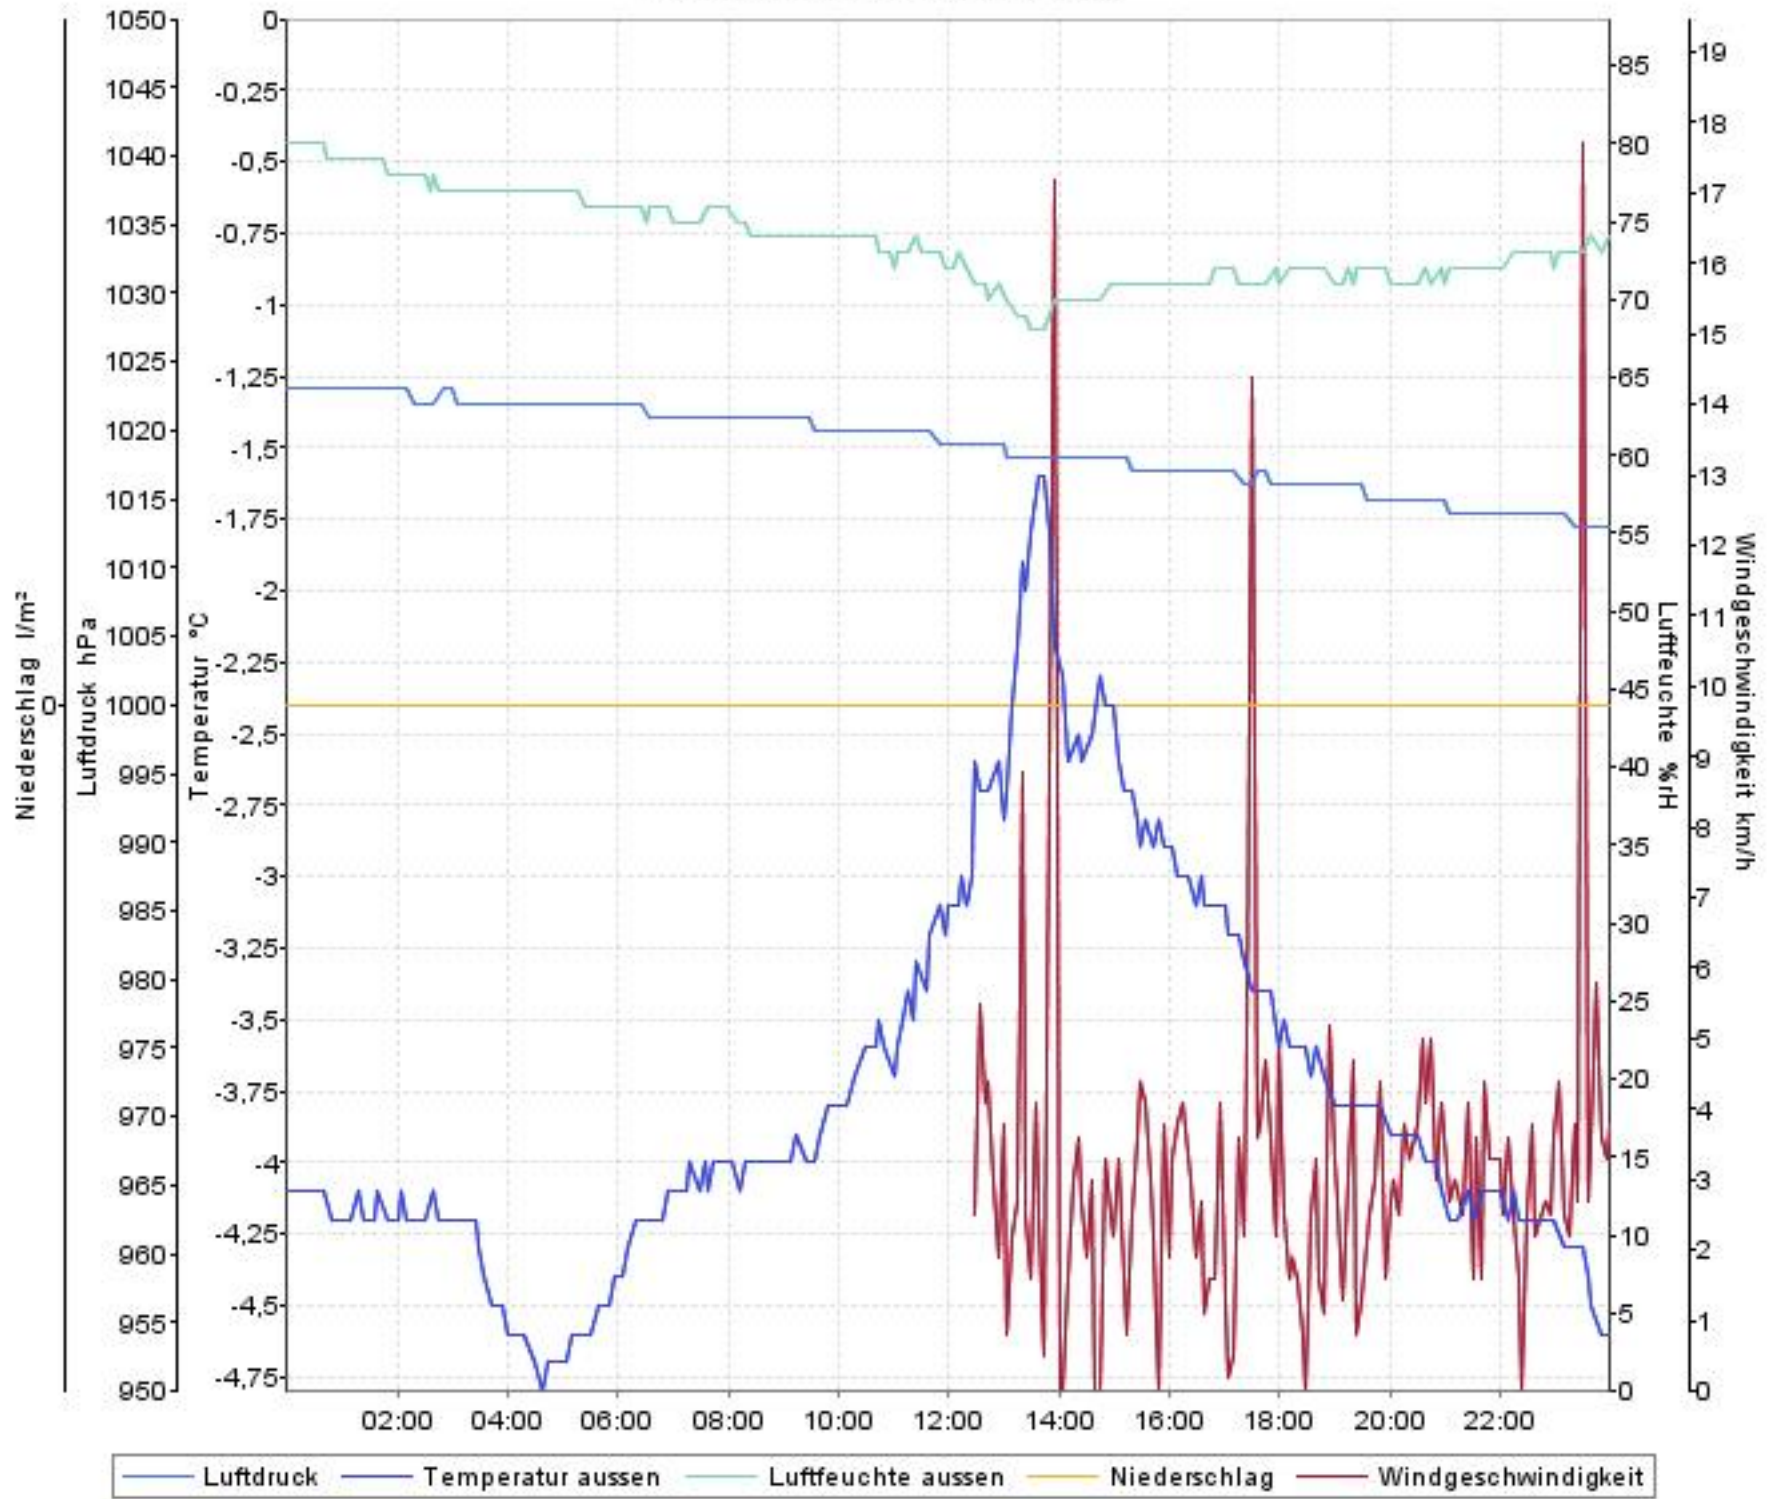

Wetterverlauf

31.12.07 00:00 - 06.01.08 23:59

Wetterverlauf

31.12.07 00:00 - 01.01.08 00:00

Wetterverlauf

01.01.08 00:00 - 02.01.08 00:00

Wetterverlauf

02.01.08 00:00 - 03.01.08 00:00

Wetterverlauf

03.01.08 00:00 - 04.01.08 00:00

Wetterverlauf

04.01.08 00:00 - 05.01.08 00:00

Wetterverlauf

05.01.08 00:00 - 05.01.08 23:59

Wetterverlauf

06.01.08 00:04 - 06.01.08 23:59