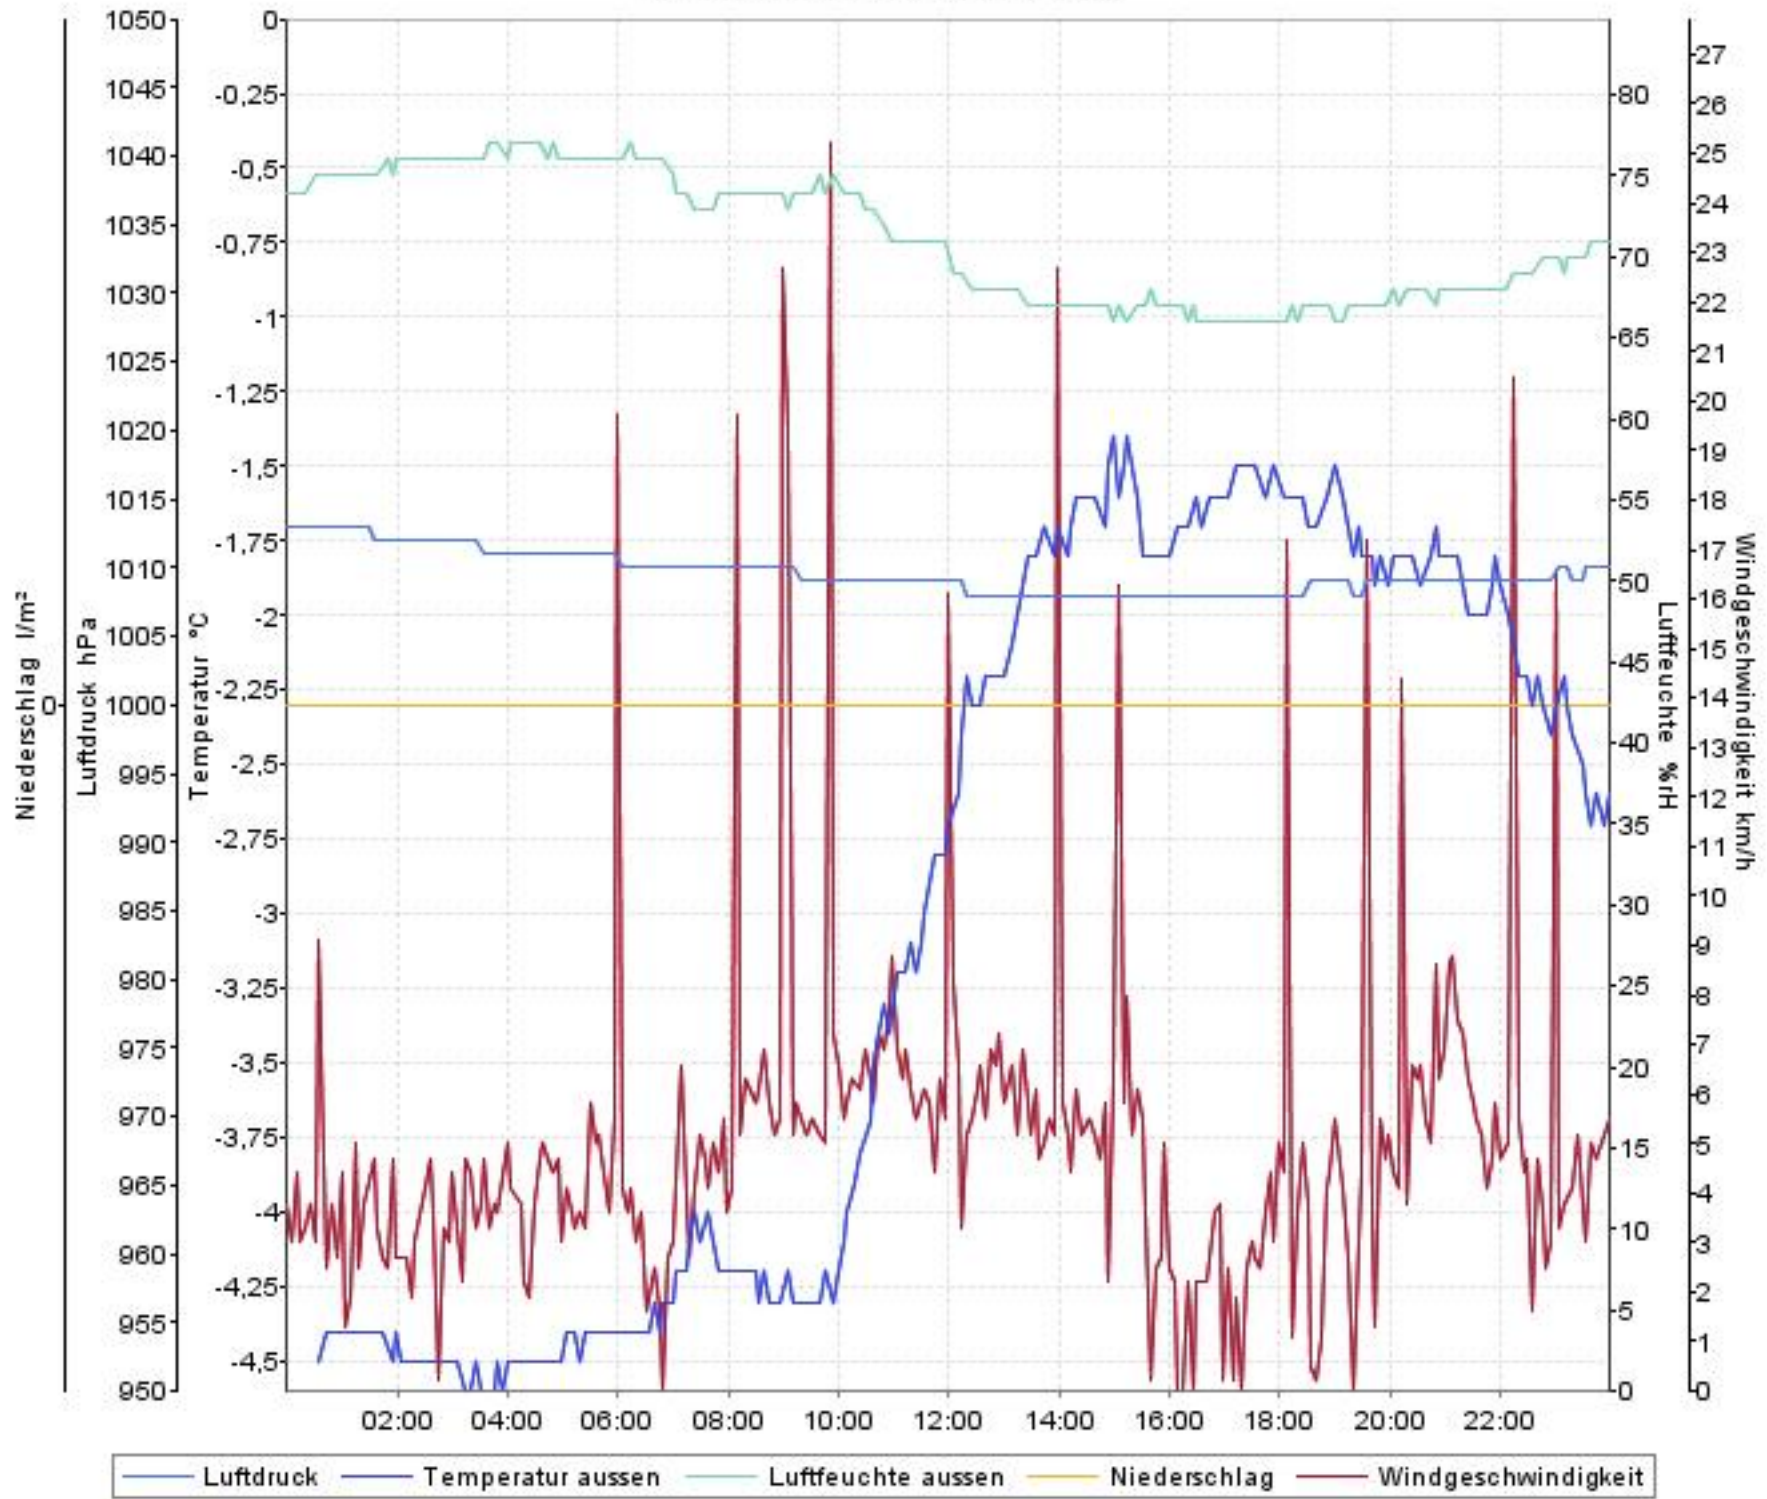

Wetterverlauf

31.12.07 00:00 - 06.01.08 23:59

Wetterverlauf

31.12.07 00:00 - 01.01.08 00:00

Wetterverlauf

01.01.08 00:00 - 02.01.08 00:00

Wetterverlauf

02.01.08 00:00 - 03.01.08 00:00

Wetterverlauf

03.01.08 00:00 - 04.01.08 00:00

Wetterverlauf

04.01.08 00:00 - 05.01.08 00:00

Wetterverlauf

05.01.08 00:00 - 05.01.08 23:59

Wetterverlauf

06.01.08 00:04 - 06.01.08 23:59