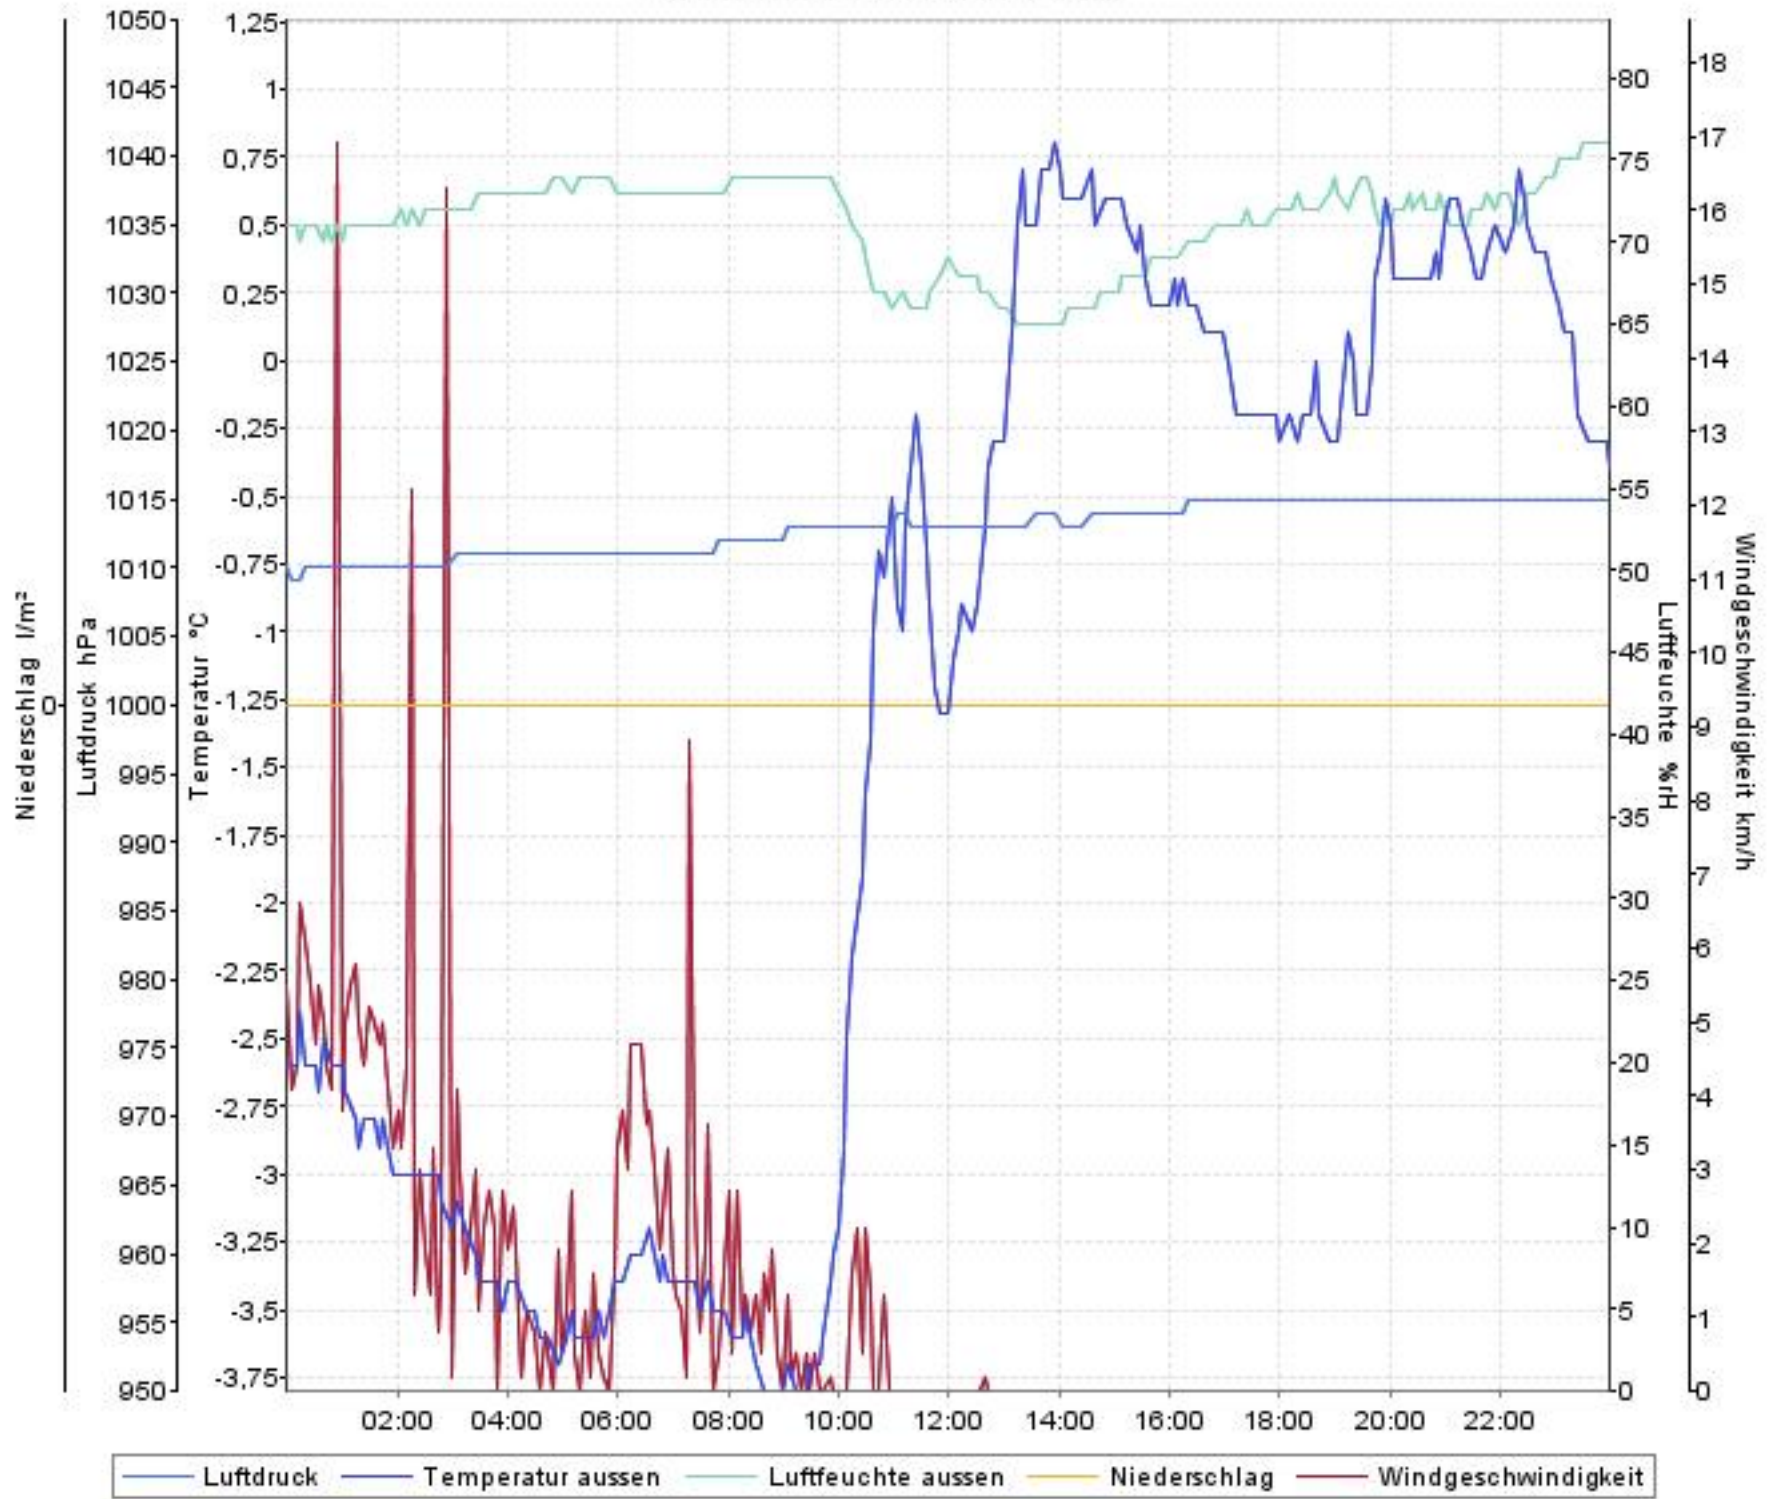

Wetterverlauf

31.12.07 00:00 - 06.01.08 23:59

Wetterverlauf

31.12.07 00:00 - 01.01.08 00:00

Wetterverlauf

01.01.08 00:00 - 02.01.08 00:00

Wetterverlauf

02.01.08 00:00 - 03.01.08 00:00

Wetterverlauf

03.01.08 00:00 - 04.01.08 00:00

Wetterverlauf

04.01.08 00:00 - 05.01.08 00:00

Wetterverlauf

05.01.08 00:00 - 05.01.08 23:59

Wetterverlauf

06.01.08 00:04 - 06.01.08 23:59