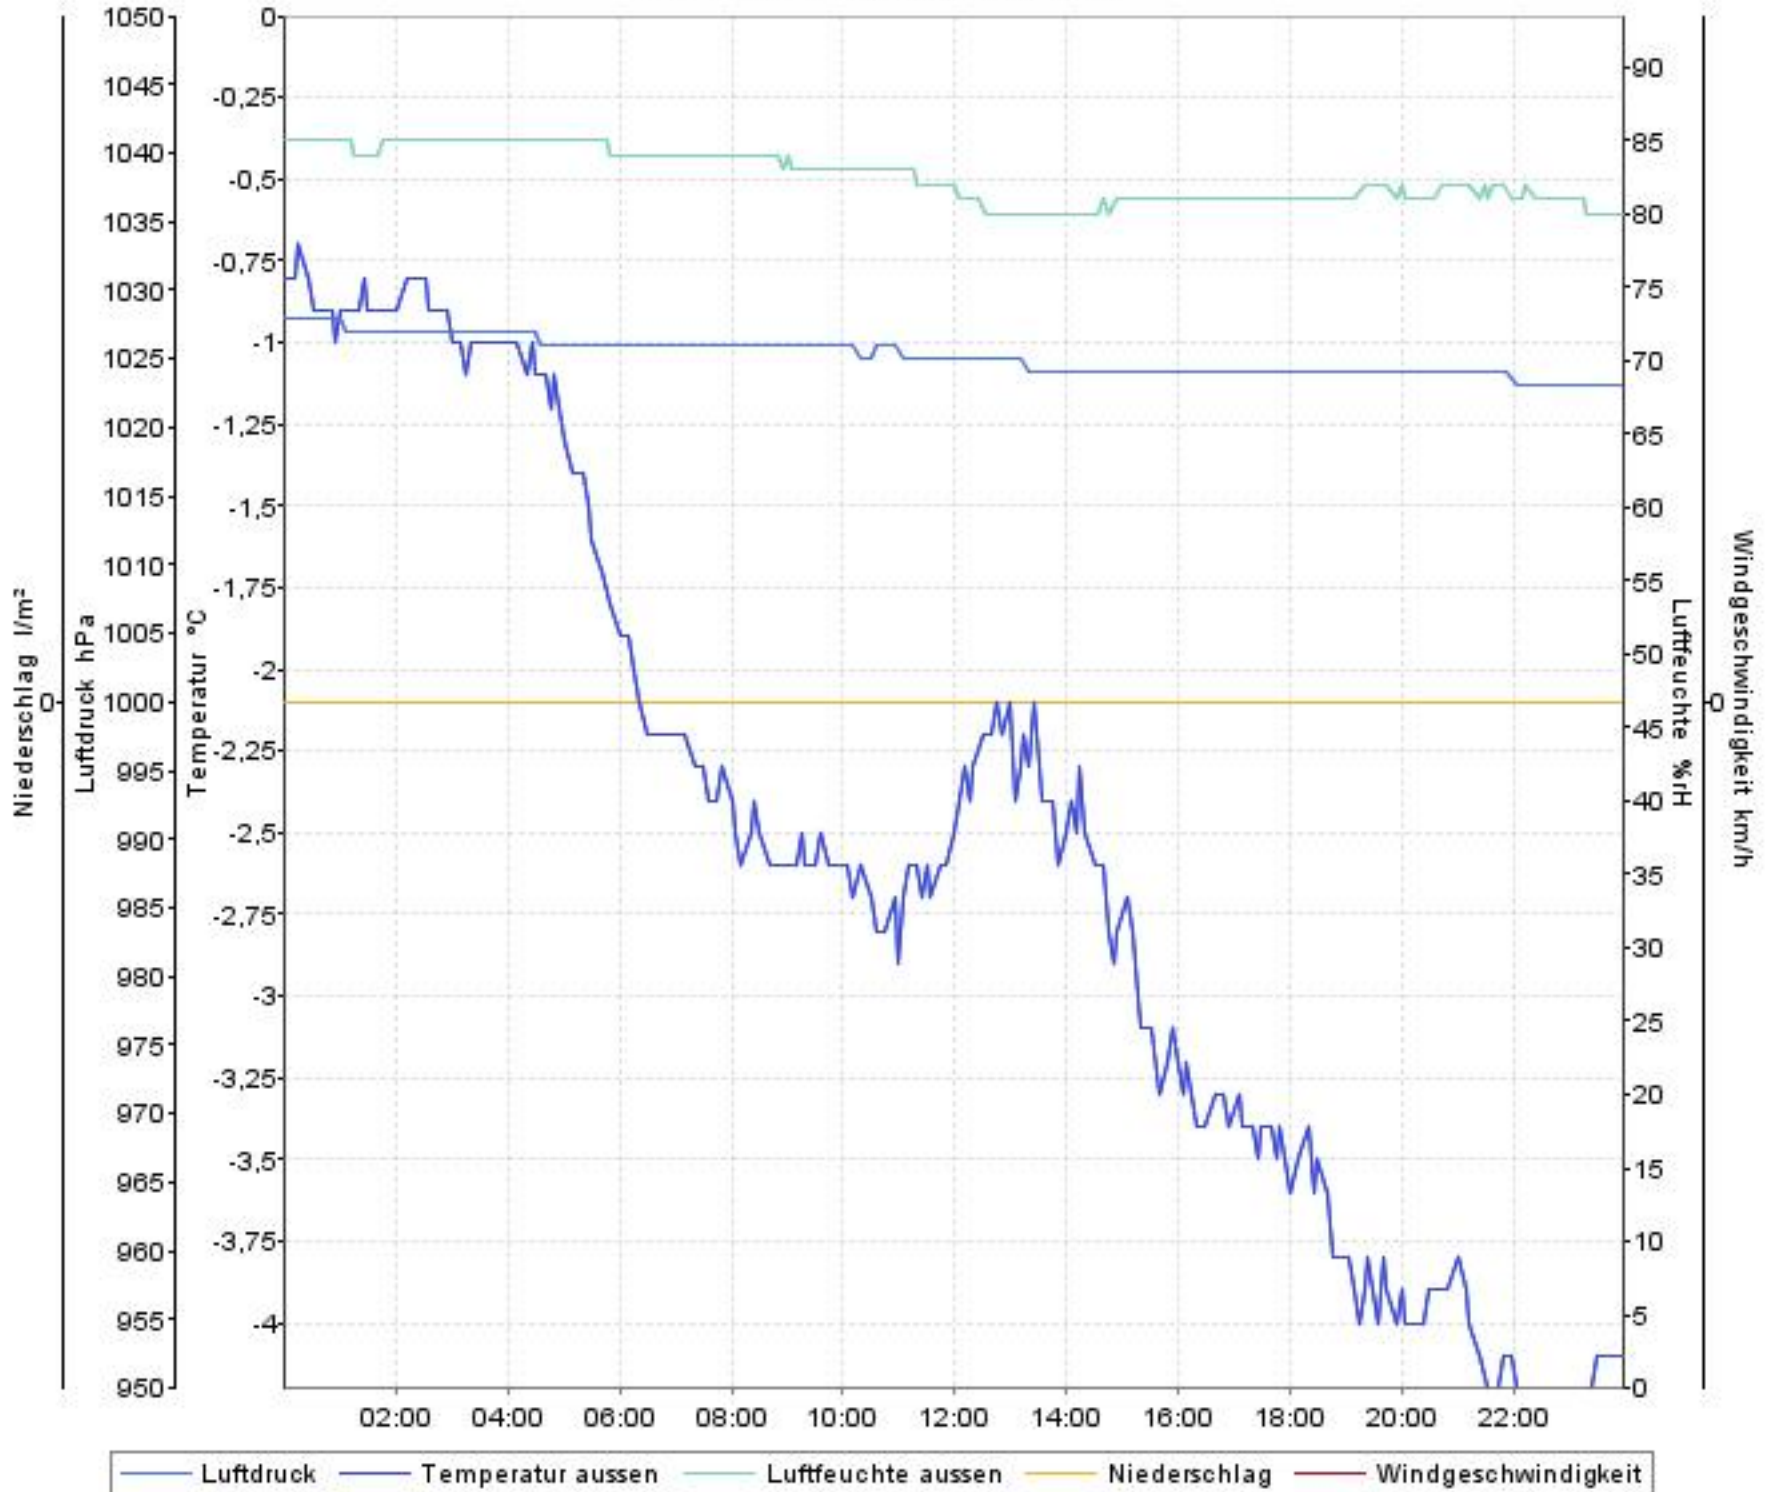

Wetterverlauf

31.12.07 00:00 - 06.01.08 23:59

Wetterverlauf

31.12.07 00:00 - 01.01.08 00:00

Wetterverlauf

01.01.08 00:00 - 02.01.08 00:00

Wetterverlauf

02.01.08 00:00 - 03.01.08 00:00

Wetterverlauf

03.01.08 00:00 - 04.01.08 00:00

Wetterverlauf

04.01.08 00:00 - 05.01.08 00:00

Wetterverlauf

05.01.08 00:00 - 05.01.08 23:59

Wetterverlauf

06.01.08 00:04 - 06.01.08 23:59