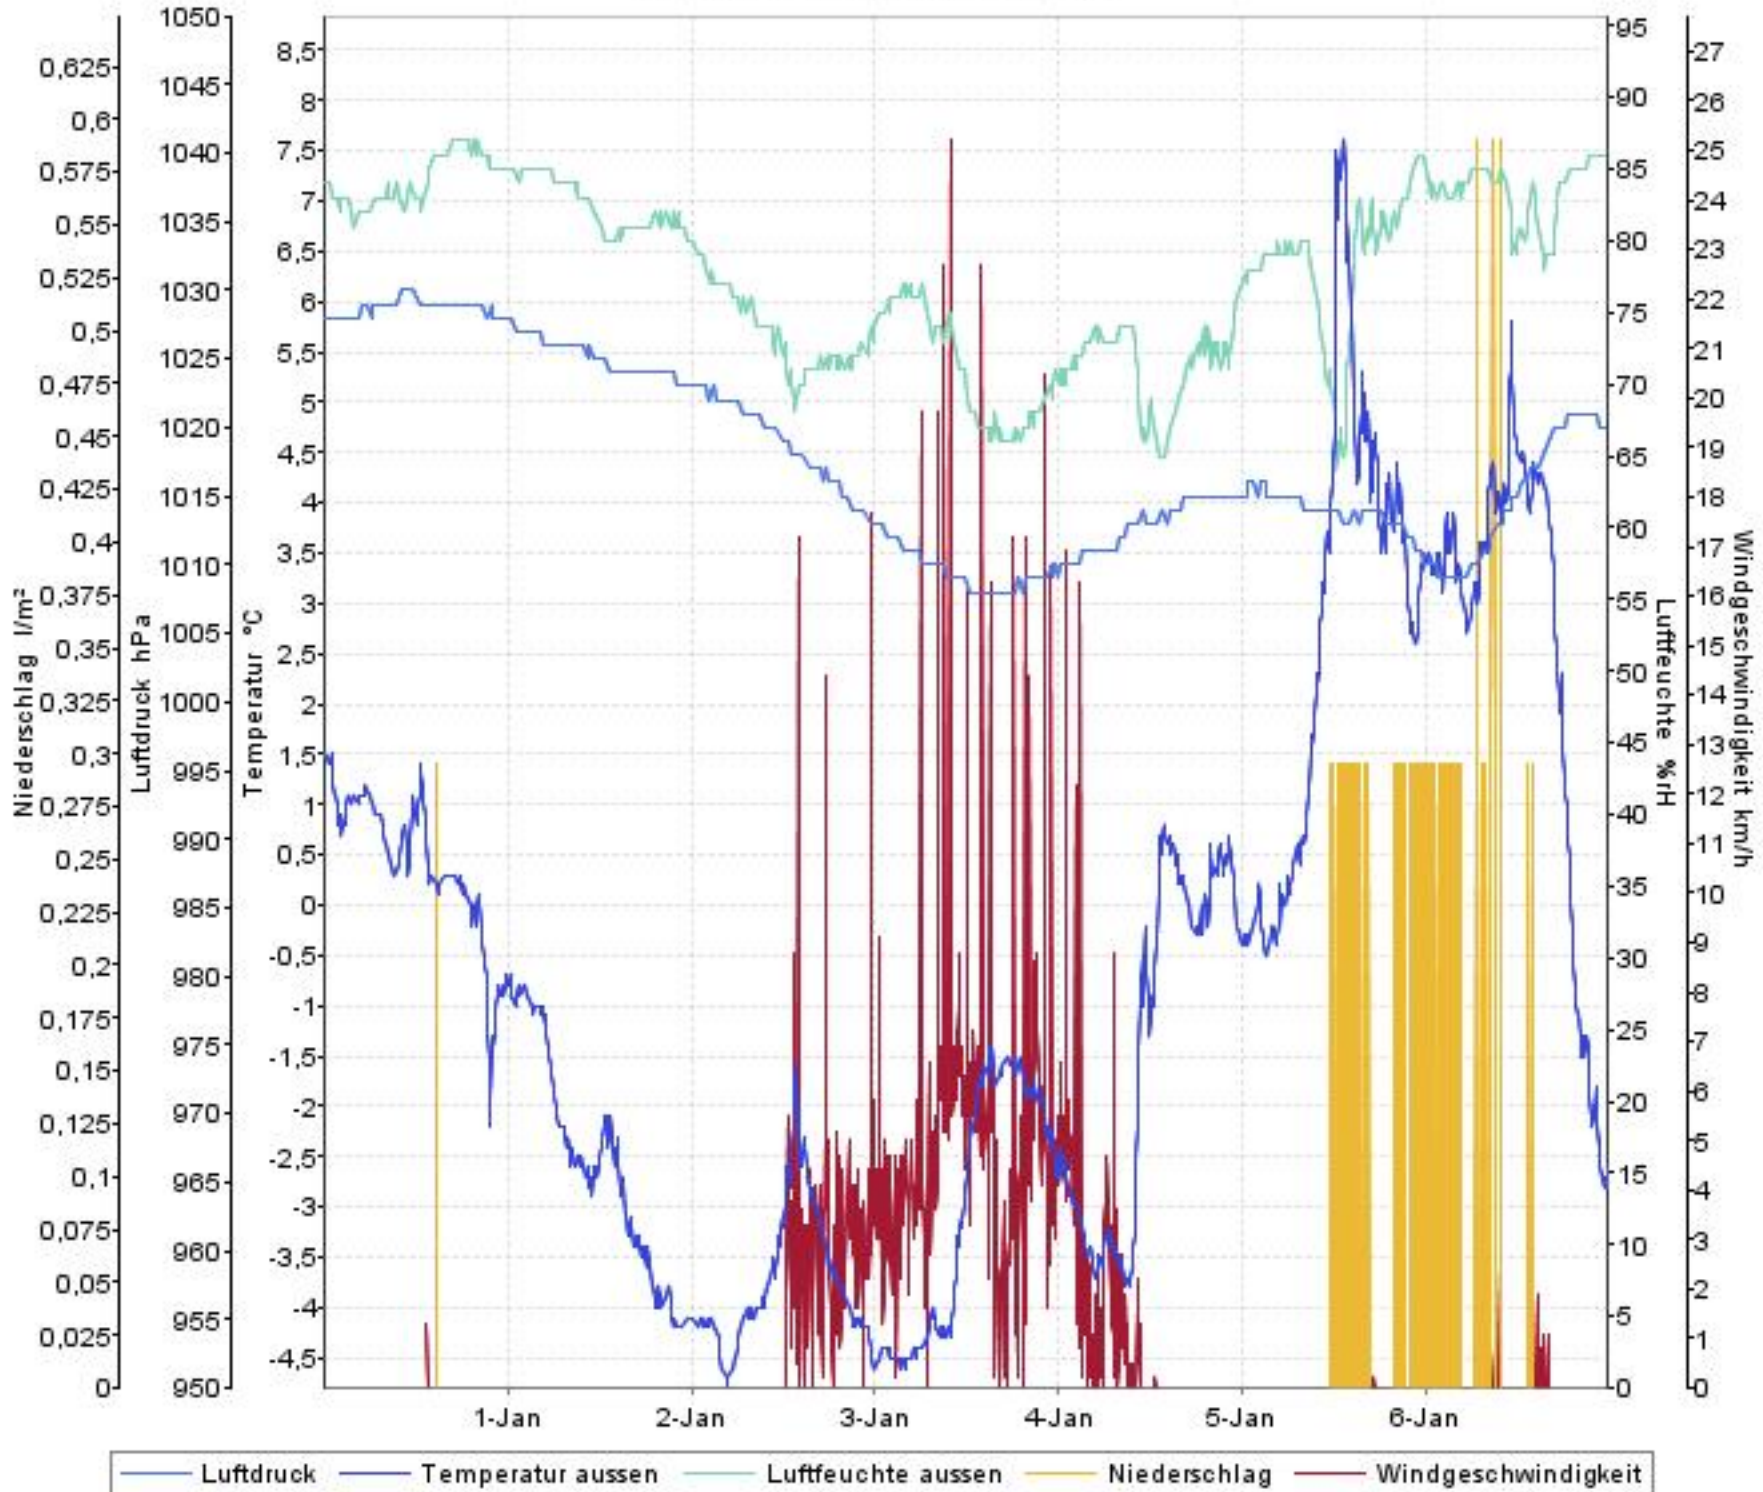

Wetterverlauf

31.12.07 00:00 - 06.01.08 23:59

Wetterverlauf

31.12.07 00:00 - 01.01.08 00:00

Wetterverlauf

01.01.08 00:00 - 02.01.08 00:00

Wetterverlauf

02.01.08 00:00 - 03.01.08 00:00

Wetterverlauf

03.01.08 00:00 - 04.01.08 00:00

Wetterverlauf

04.01.08 00:00 - 05.01.08 00:00

Wetterverlauf

05.01.08 00:00 - 05.01.08 23:59

Wetterverlauf

06.01.08 00:04 - 06.01.08 23:59