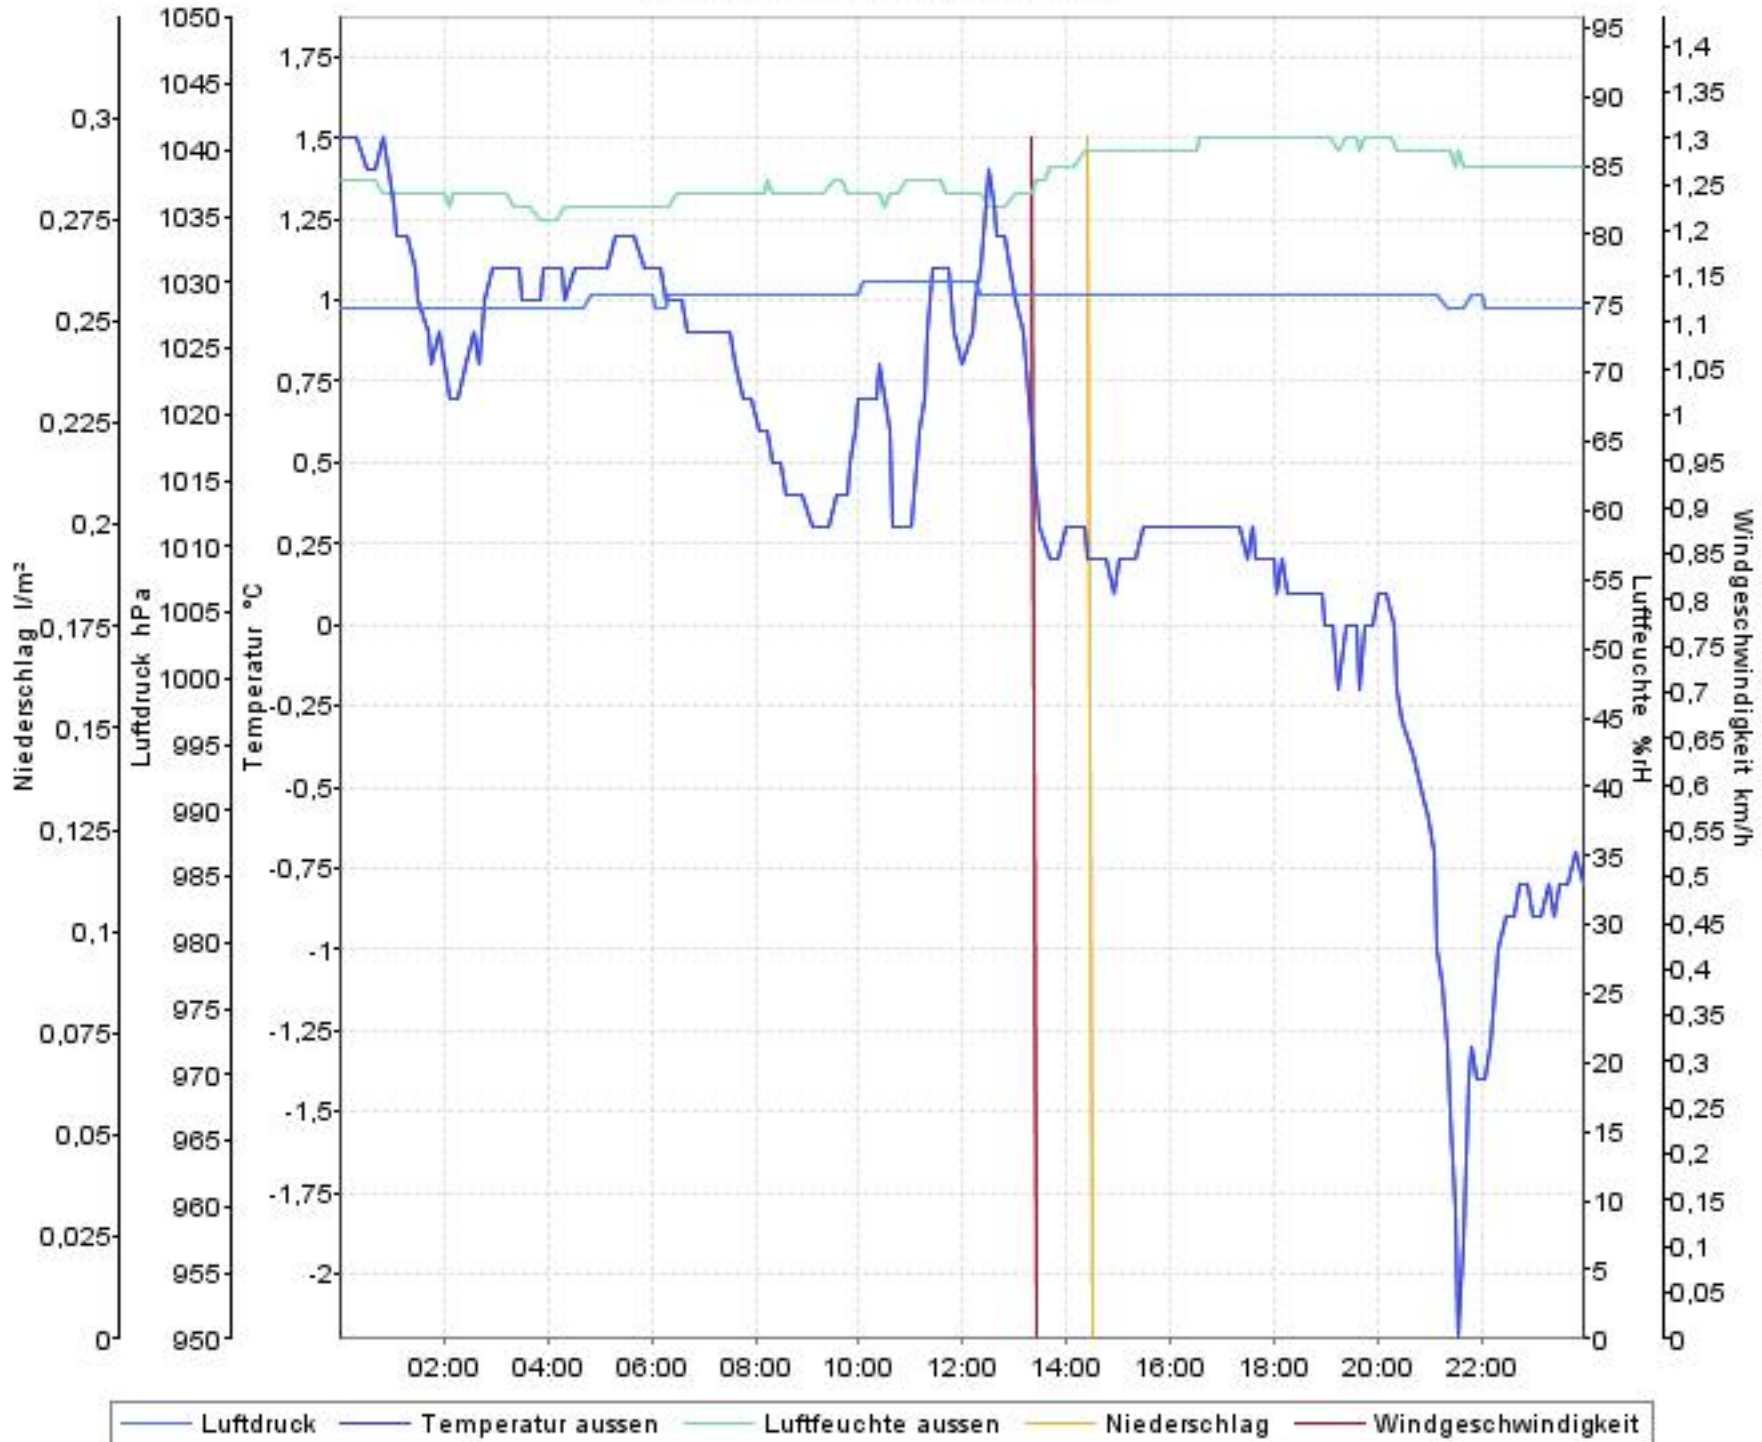

Wetterverlauf

31.12.07 00:00 - 06.01.08 23:59

Wetterverlauf

31.12.07 00:00 - 01.01.08 00:00

Wetterverlauf

01.01.08 00:00 - 02.01.08 00:00

Wetterverlauf

02.01.08 00:00 - 03.01.08 00:00

Wetterverlauf

03.01.08 00:00 - 04.01.08 00:00

Wetterverlauf

04.01.08 00:00 - 05.01.08 00:00

Wetterverlauf

05.01.08 00:00 - 05.01.08 23:59

Wetterverlauf

06.01.08 00:04 - 06.01.08 23:59