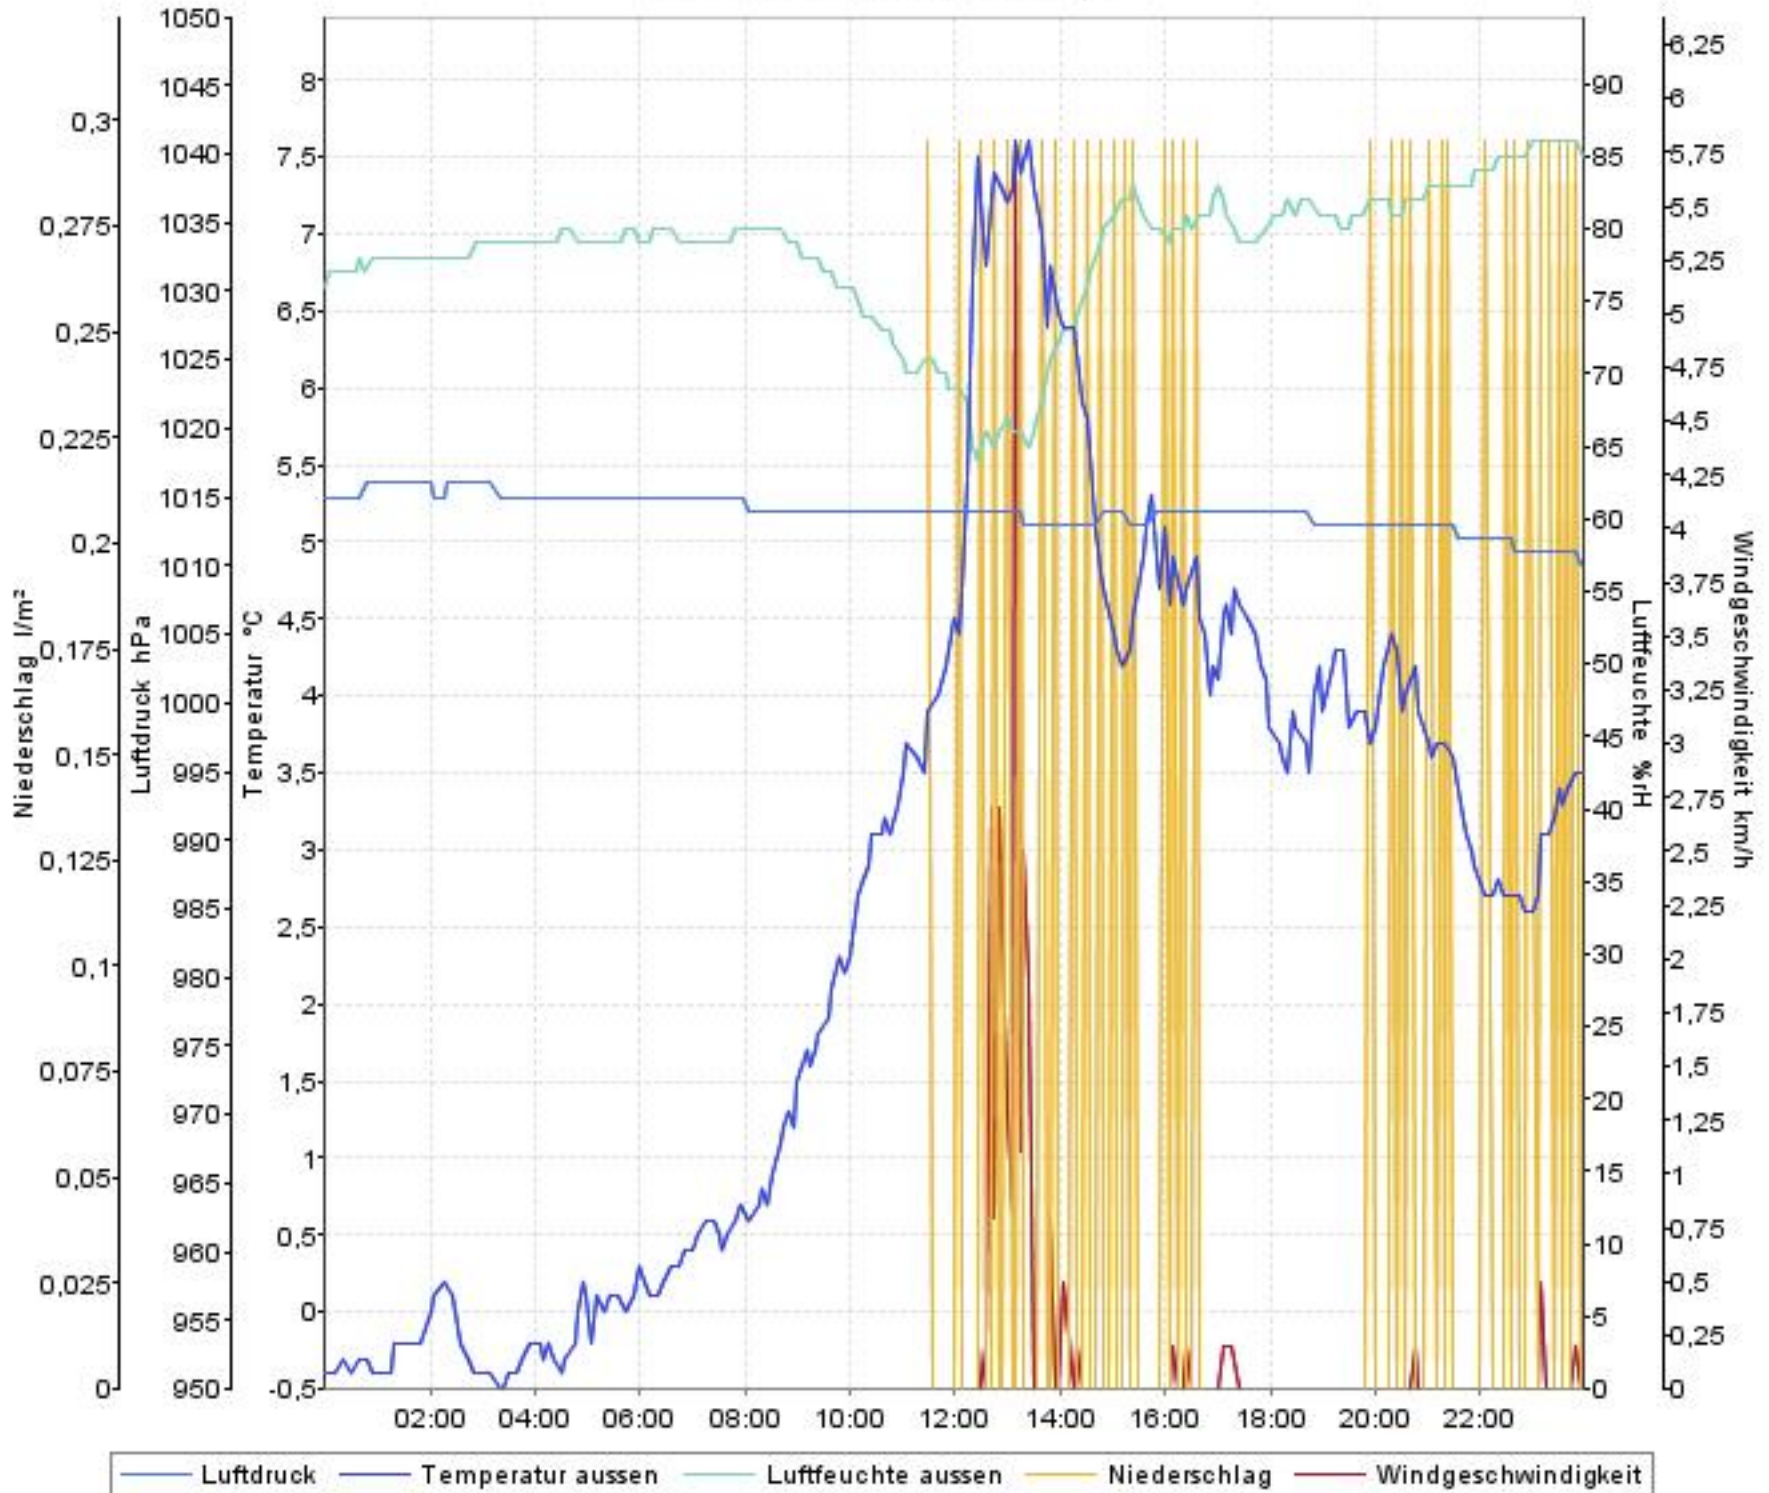

Wetterverlauf

31.12.07 00:00 - 06.01.08 23:59

Wetterverlauf

31.12.07 00:00 - 01.01.08 00:00

Wetterverlauf

01.01.08 00:00 - 02.01.08 00:00

Wetterverlauf

02.01.08 00:00 - 03.01.08 00:00

Wetterverlauf

03.01.08 00:00 - 04.01.08 00:00

Wetterverlauf

04.01.08 00:00 - 05.01.08 00:00

Wetterverlauf

05.01.08 00:00 - 05.01.08 23:59

Wetterverlauf

06.01.08 00:04 - 06.01.08 23:59