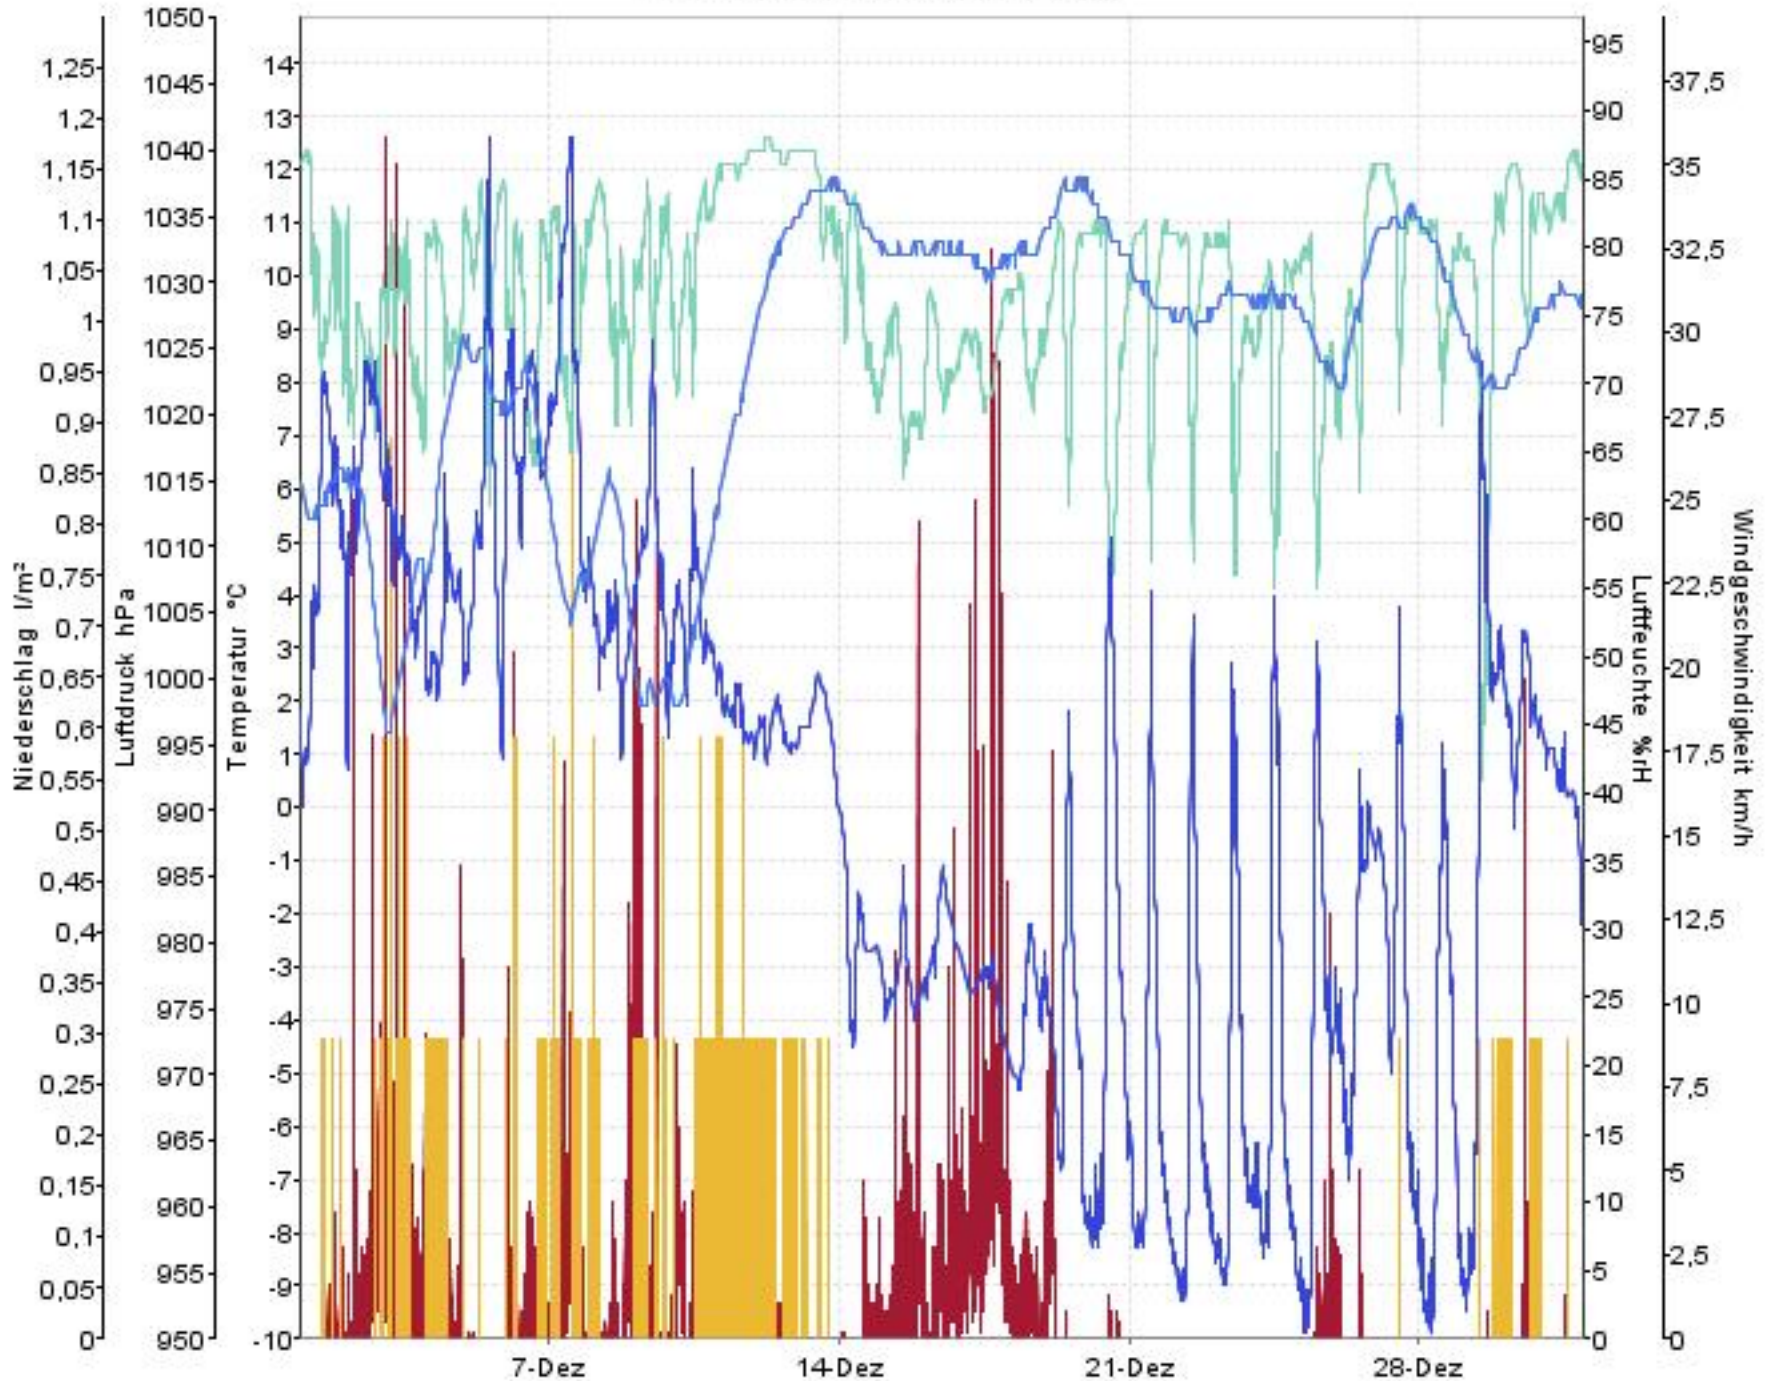

Wetterverlauf

01.12.07 00:05 - 01.01.08 00:00

— Luftdruck — Temperatur aussen — Luftfeuchte aussen — Niederschlag — Windgeschwindigkeit