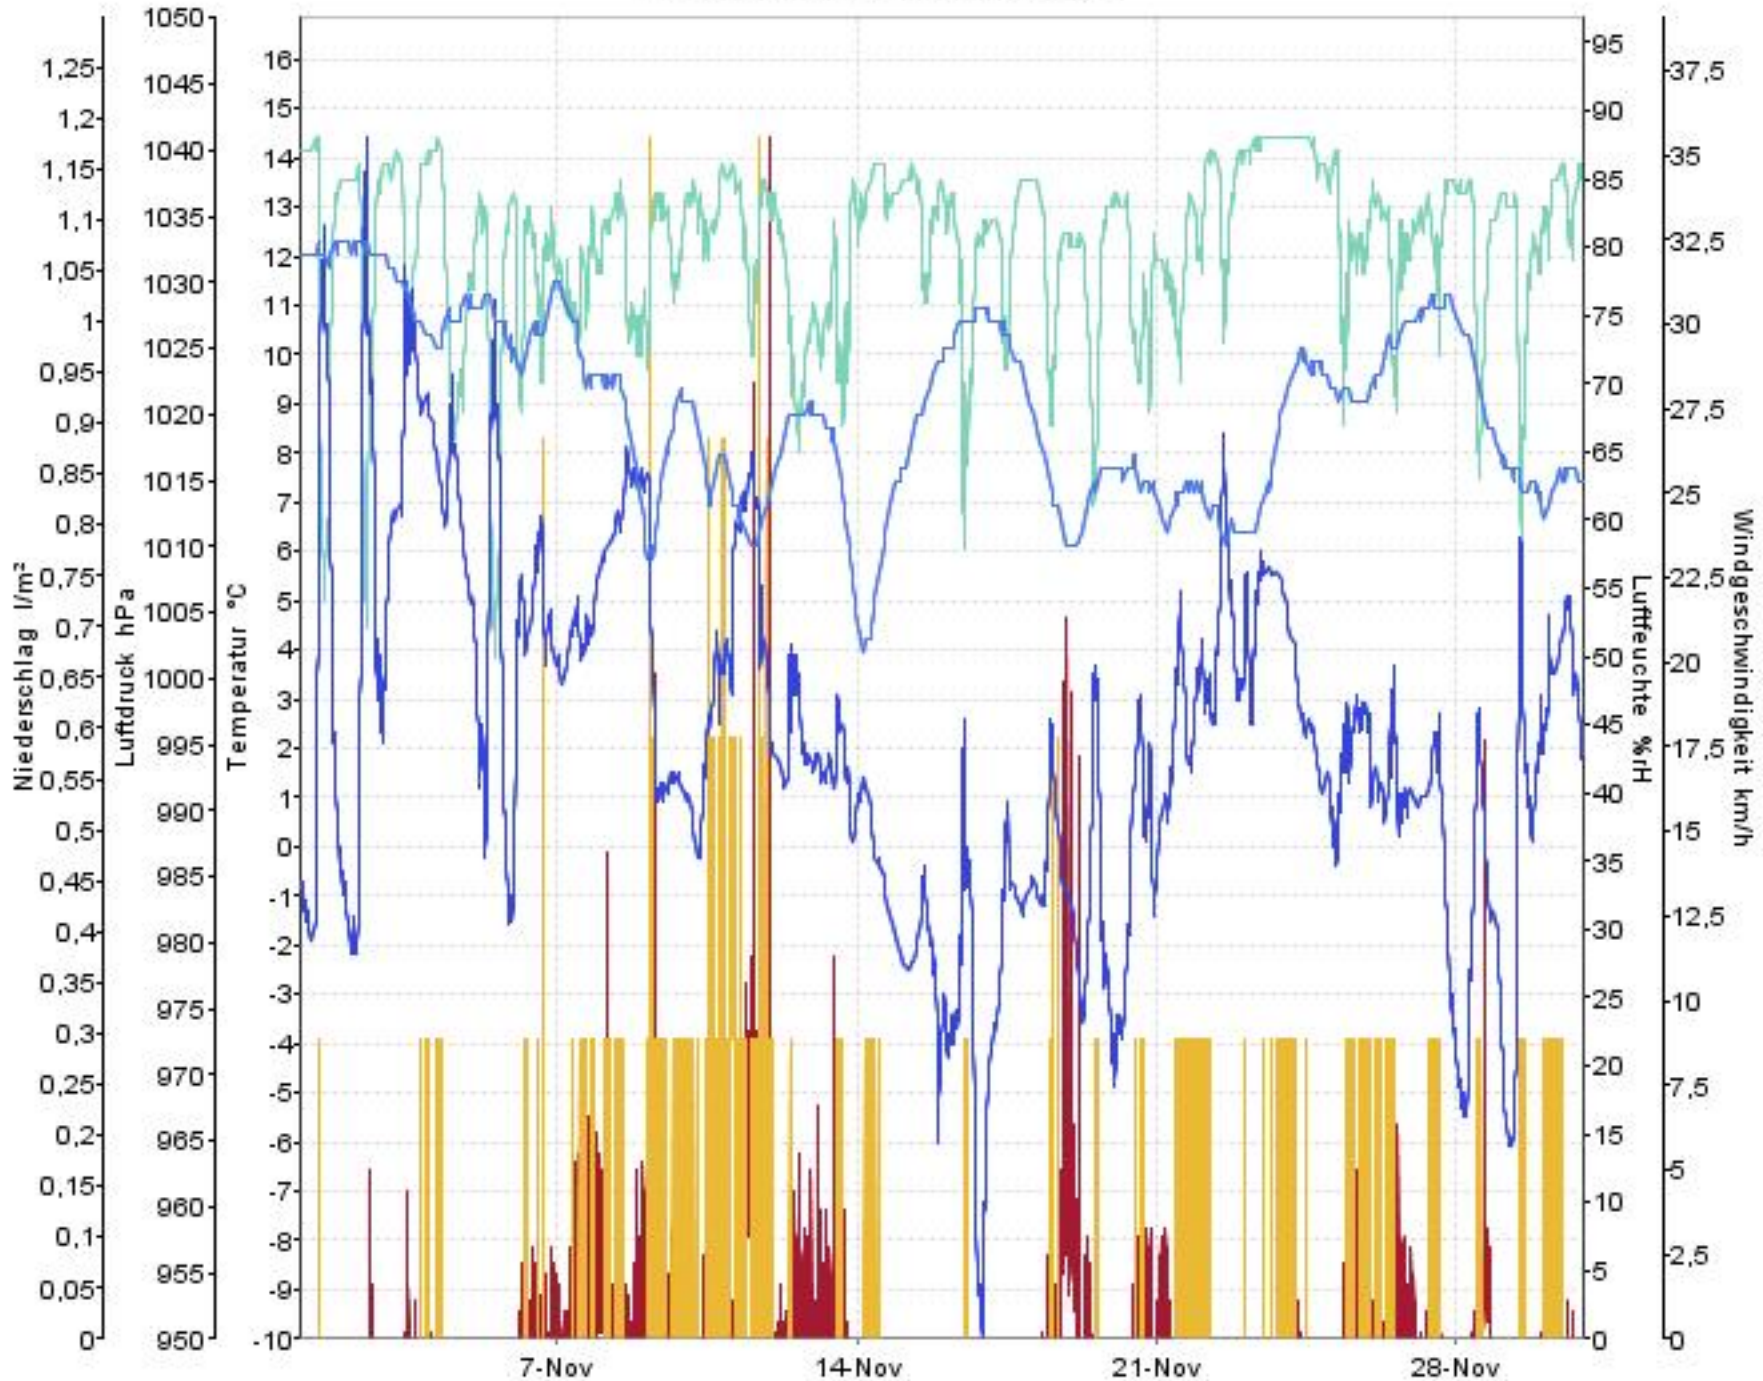

Wetterverlauf

01.11.07 00:00 - 30.11.07 23:59

— Luftdruck — Temperatur aussen — Luftfeuchte aussen — Niederschlag — Windgeschwindigkeit