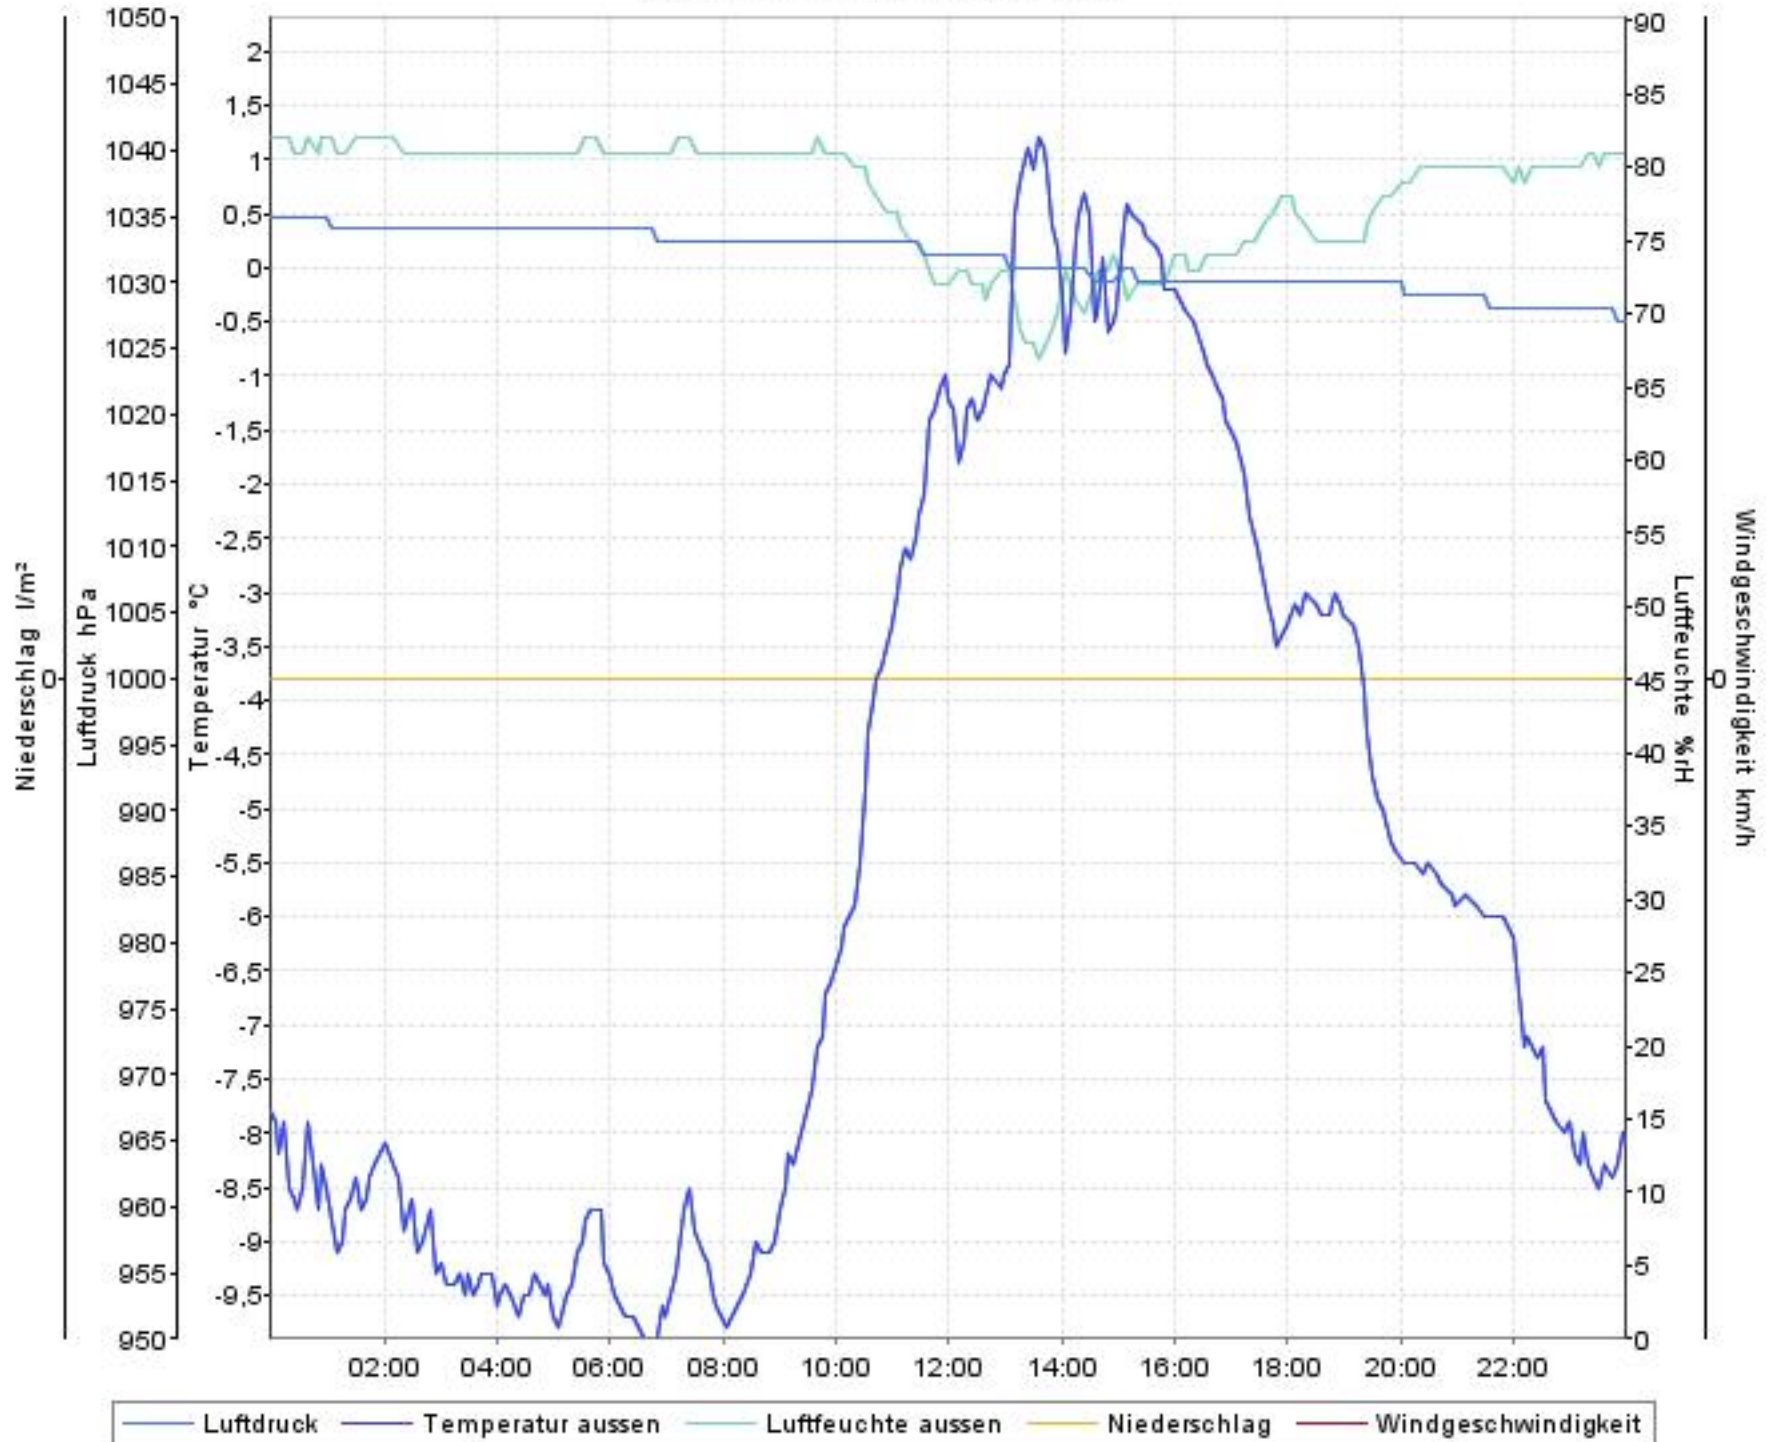

Wetterverlauf

24.12.07 00:00 - 31.12.07 00:00

Wetterverlauf

24.12.07 00:00 - 25.12.07 00:00

Wetterverlauf

25.12.07 00:00 - 26.12.07 00:00

Wetterverlauf

26.12.07 00:00 - 27.12.07 00:00

Wetterverlauf

27.12.07 00:00 - 28.12.07 00:00

Wetterverlauf

28.12.07 00:00 - 29.12.07 00:00

Wetterverlauf

29.12.07 00:00 - 30.12.07 00:00

Wetterverlauf

30.12.07 00:00 - 31.12.07 00:00