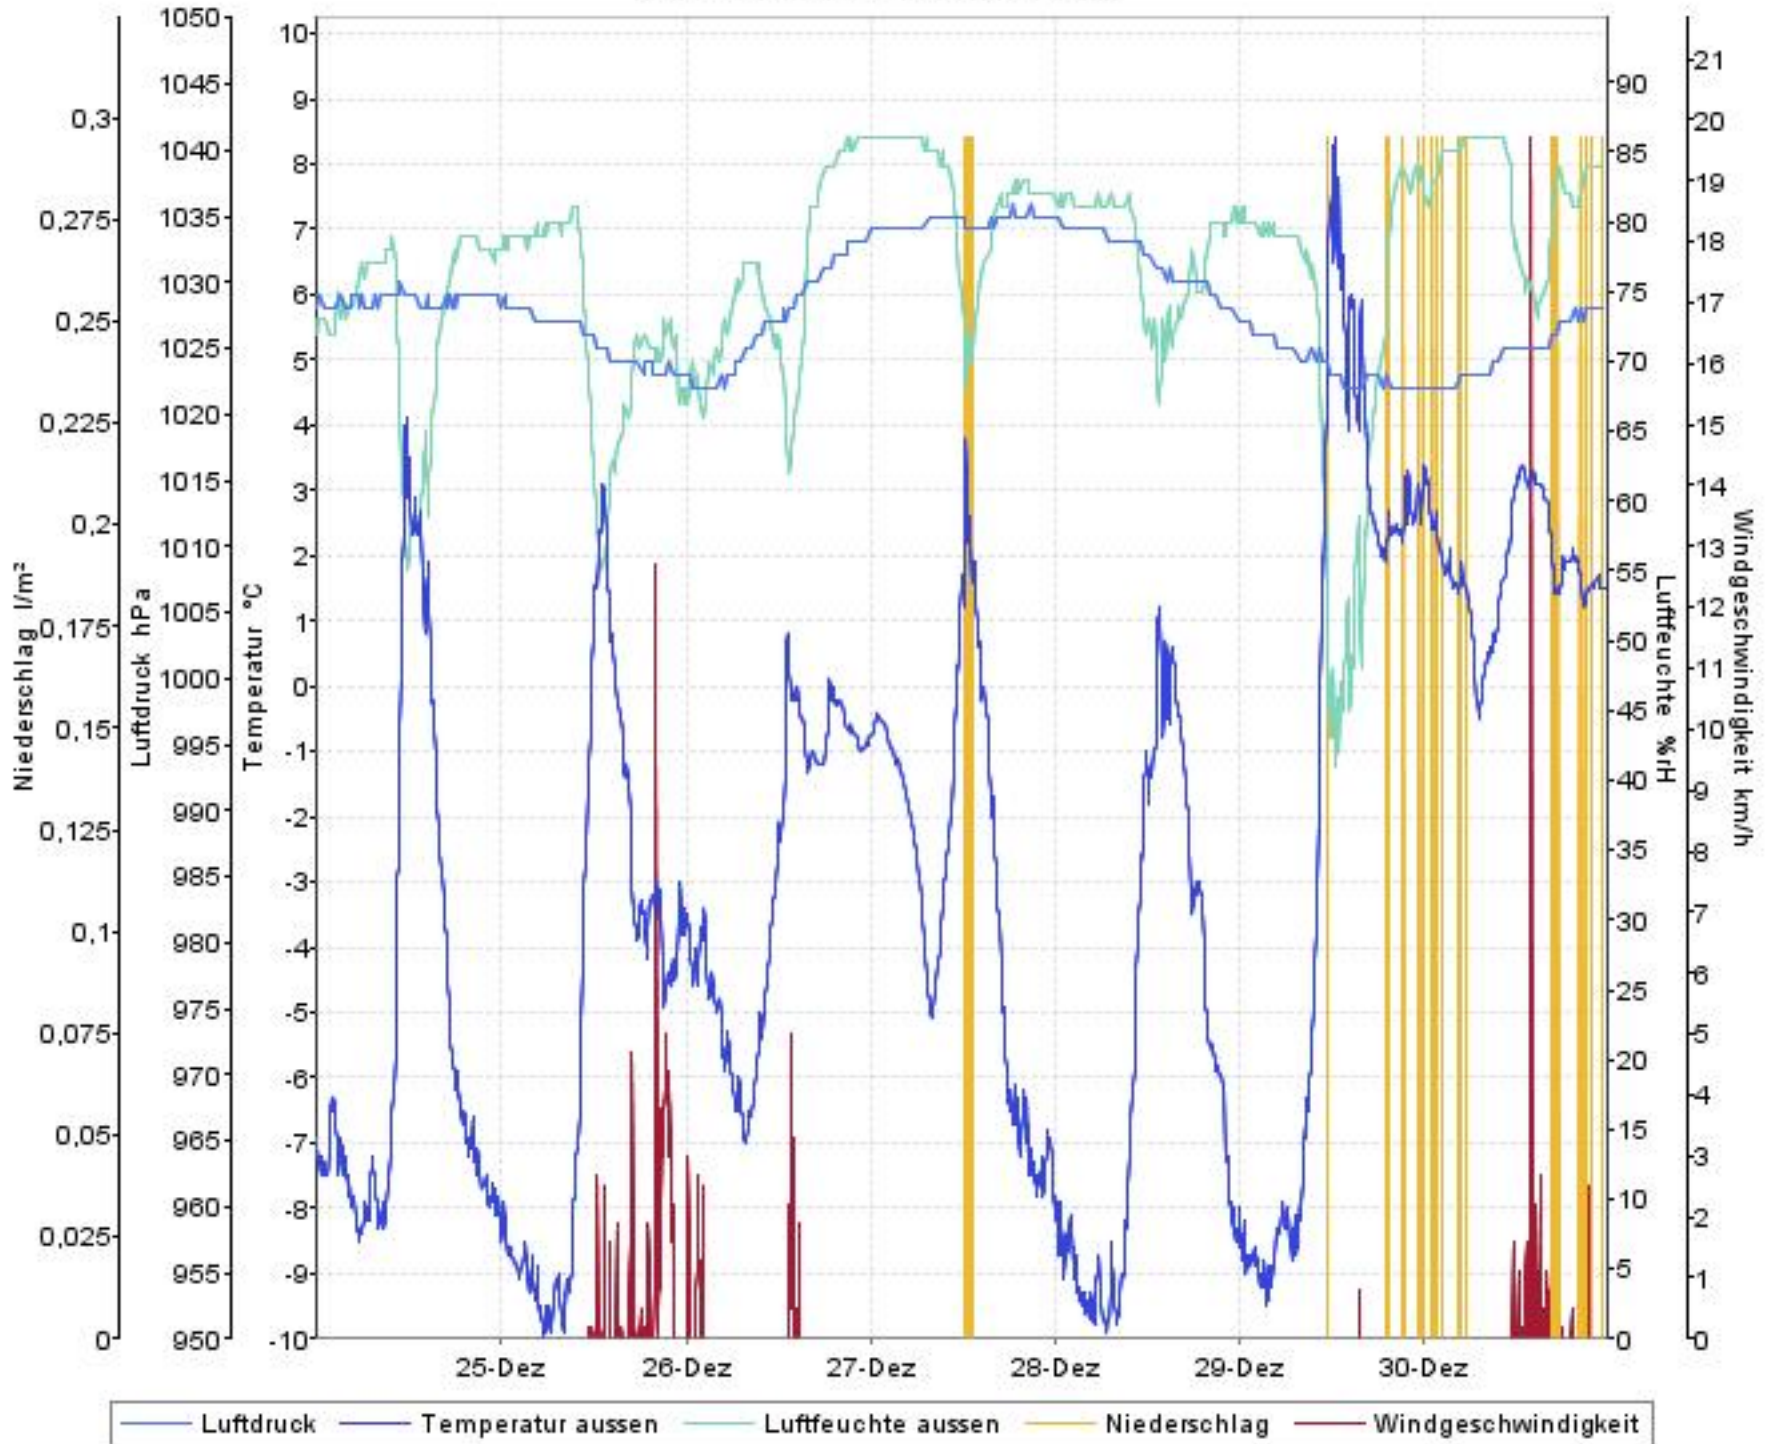

Wetterverlauf

24.12.07 00:00 - 31.12.07 00:00

Wetterverlauf

24.12.07 00:00 - 25.12.07 00:00

Wetterverlauf

25.12.07 00:00 - 26.12.07 00:00

Wetterverlauf

26.12.07 00:00 - 27.12.07 00:00

Wetterverlauf

27.12.07 00:00 - 28.12.07 00:00

Wetterverlauf

28.12.07 00:00 - 29.12.07 00:00

Wetterverlauf

29.12.07 00:00 - 30.12.07 00:00

Wetterverlauf

30.12.07 00:00 - 31.12.07 00:00