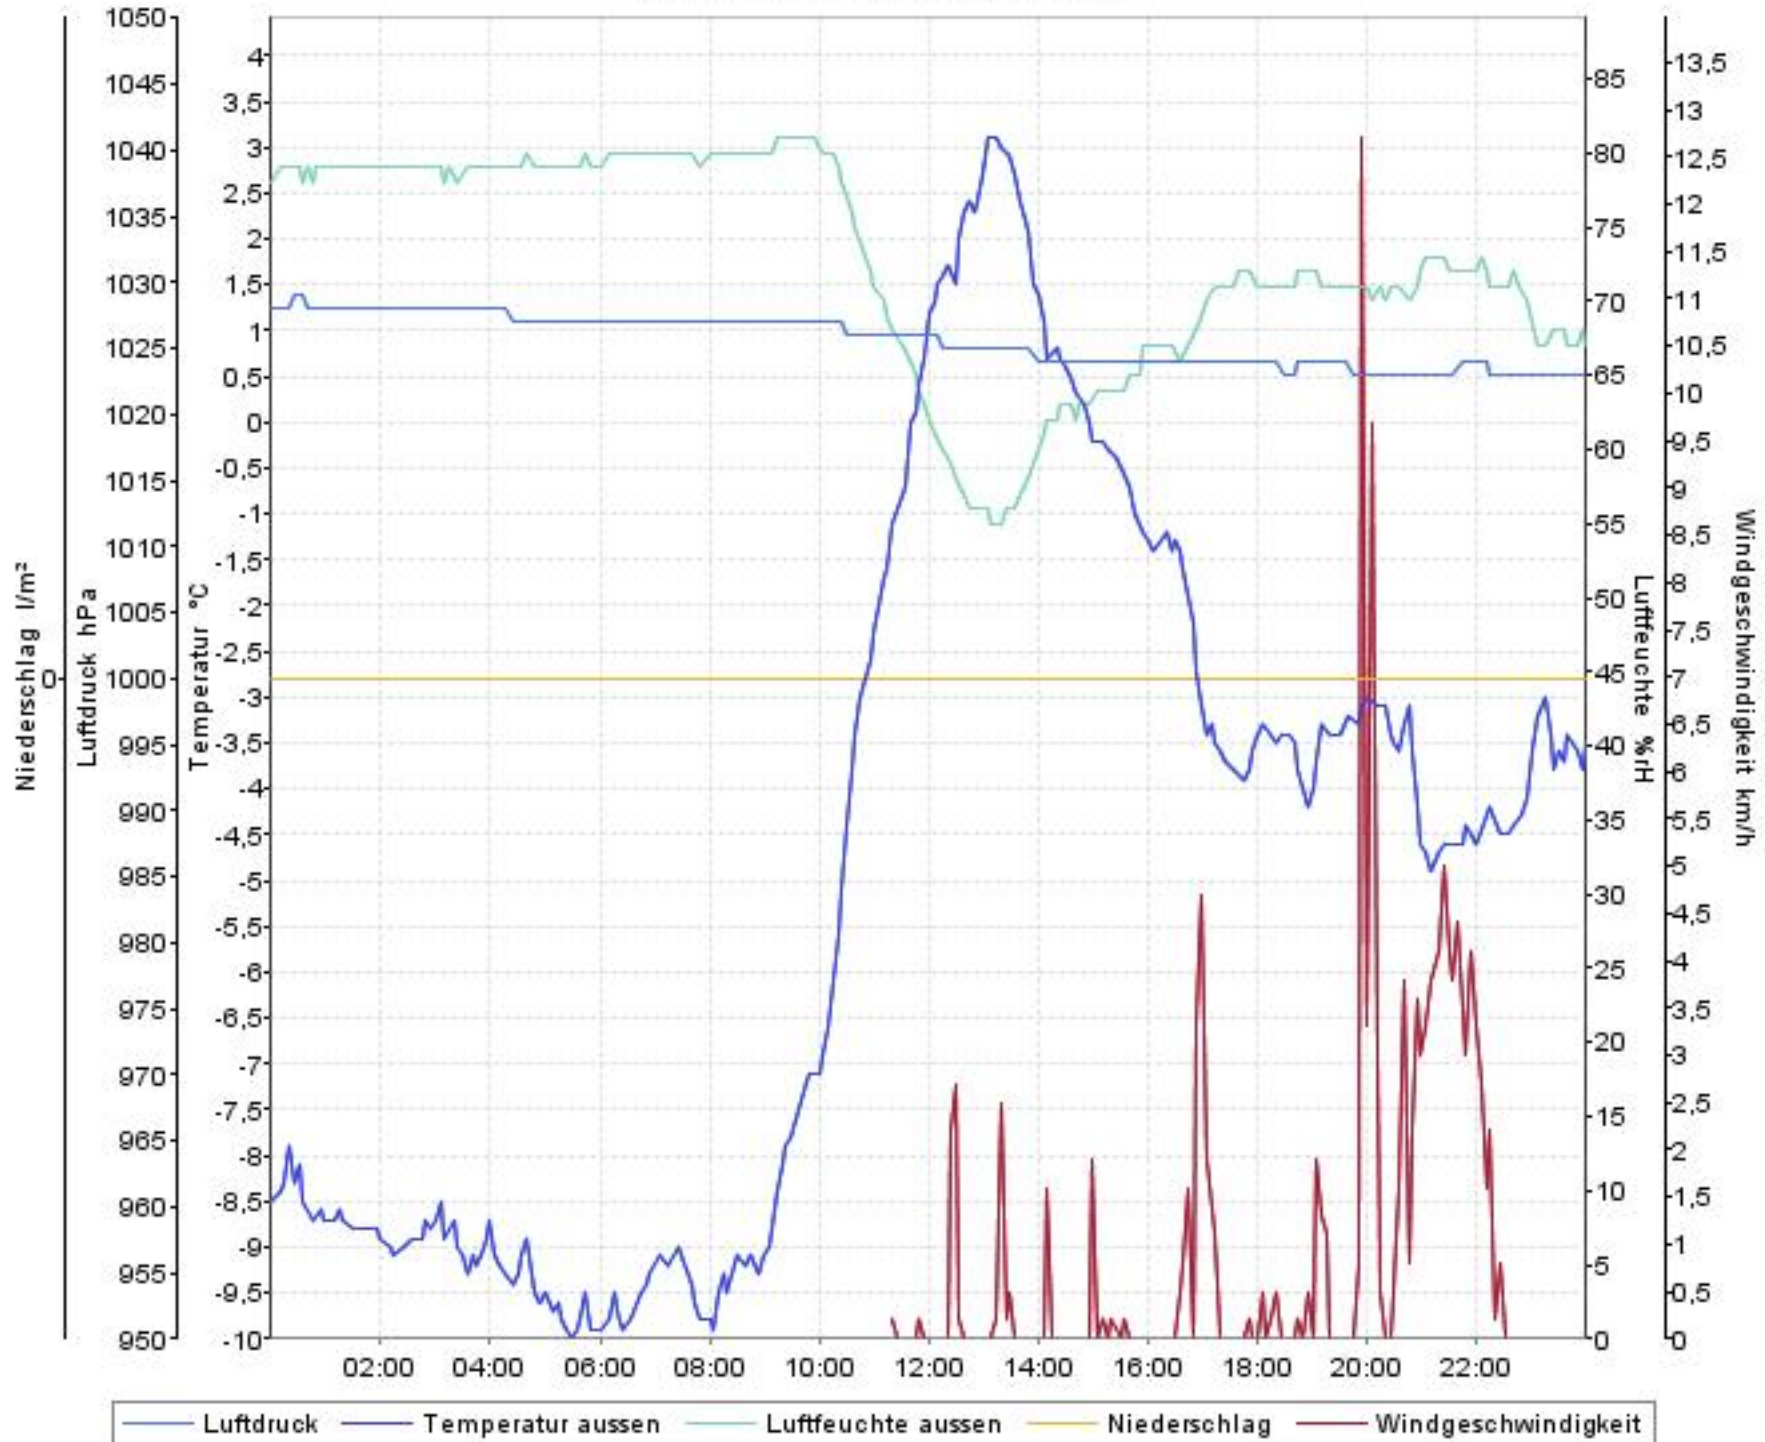

Wetterverlauf

24.12.07 00:00 - 31.12.07 00:00

Wetterverlauf

24.12.07 00:00 - 25.12.07 00:00

Wetterverlauf

25.12.07 00:00 - 26.12.07 00:00

Wetterverlauf

26.12.07 00:00 - 27.12.07 00:00

Wetterverlauf

27.12.07 00:00 - 28.12.07 00:00

Wetterverlauf

28.12.07 00:00 - 29.12.07 00:00

Wetterverlauf

29.12.07 00:00 - 30.12.07 00:00

Wetterverlauf

30.12.07 00:00 - 31.12.07 00:00