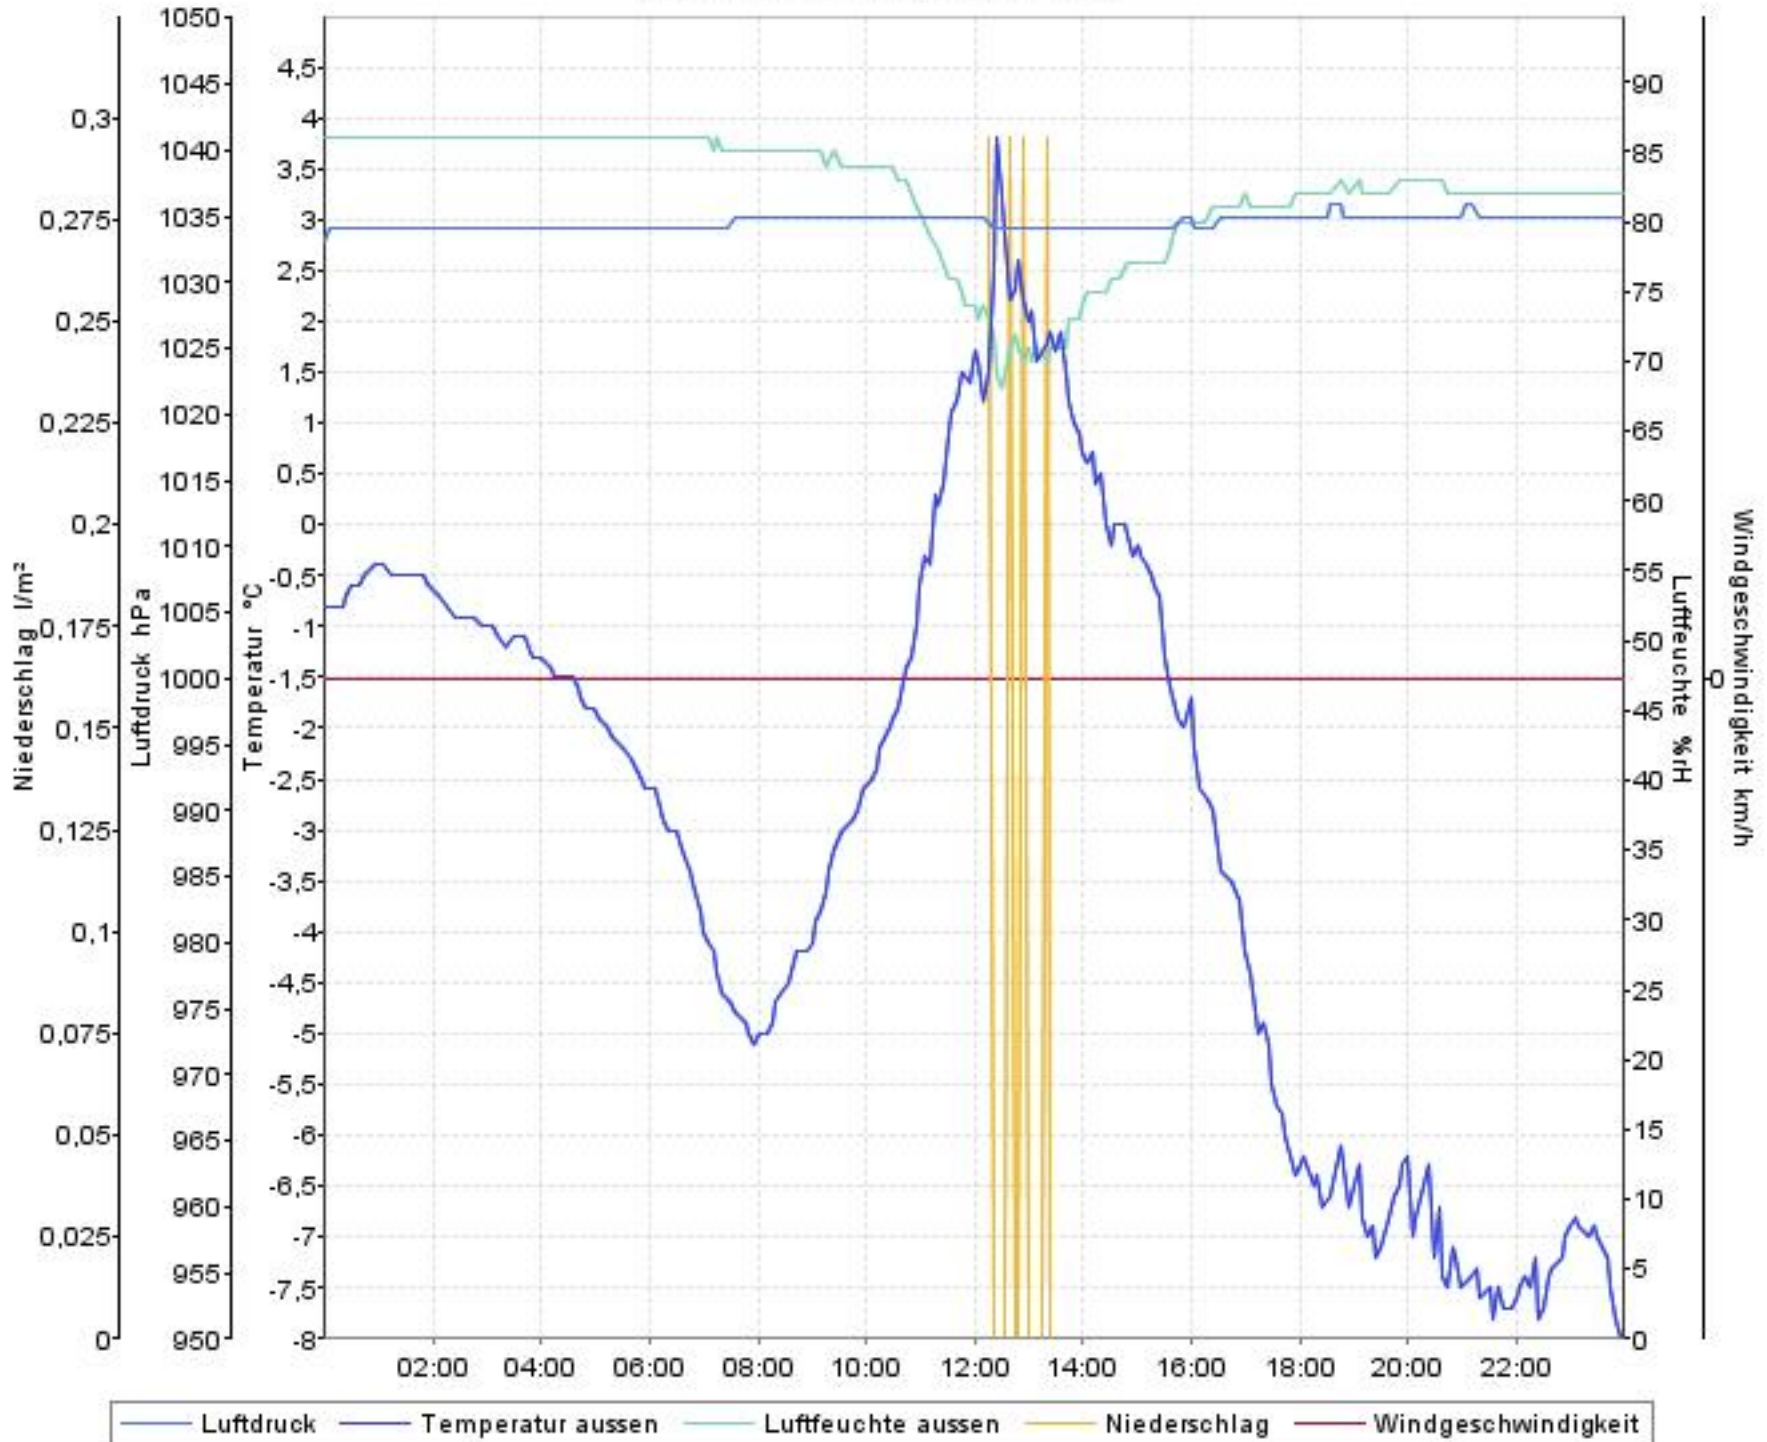

Wetterverlauf

24.12.07 00:00 - 31.12.07 00:00

Wetterverlauf

24.12.07 00:00 - 25.12.07 00:00

Wetterverlauf

25.12.07 00:00 - 26.12.07 00:00

Wetterverlauf

26.12.07 00:00 - 27.12.07 00:00

Wetterverlauf

27.12.07 00:00 - 28.12.07 00:00

Wetterverlauf

28.12.07 00:00 - 29.12.07 00:00

Wetterverlauf

29.12.07 00:00 - 30.12.07 00:00

Wetterverlauf

30.12.07 00:00 - 31.12.07 00:00