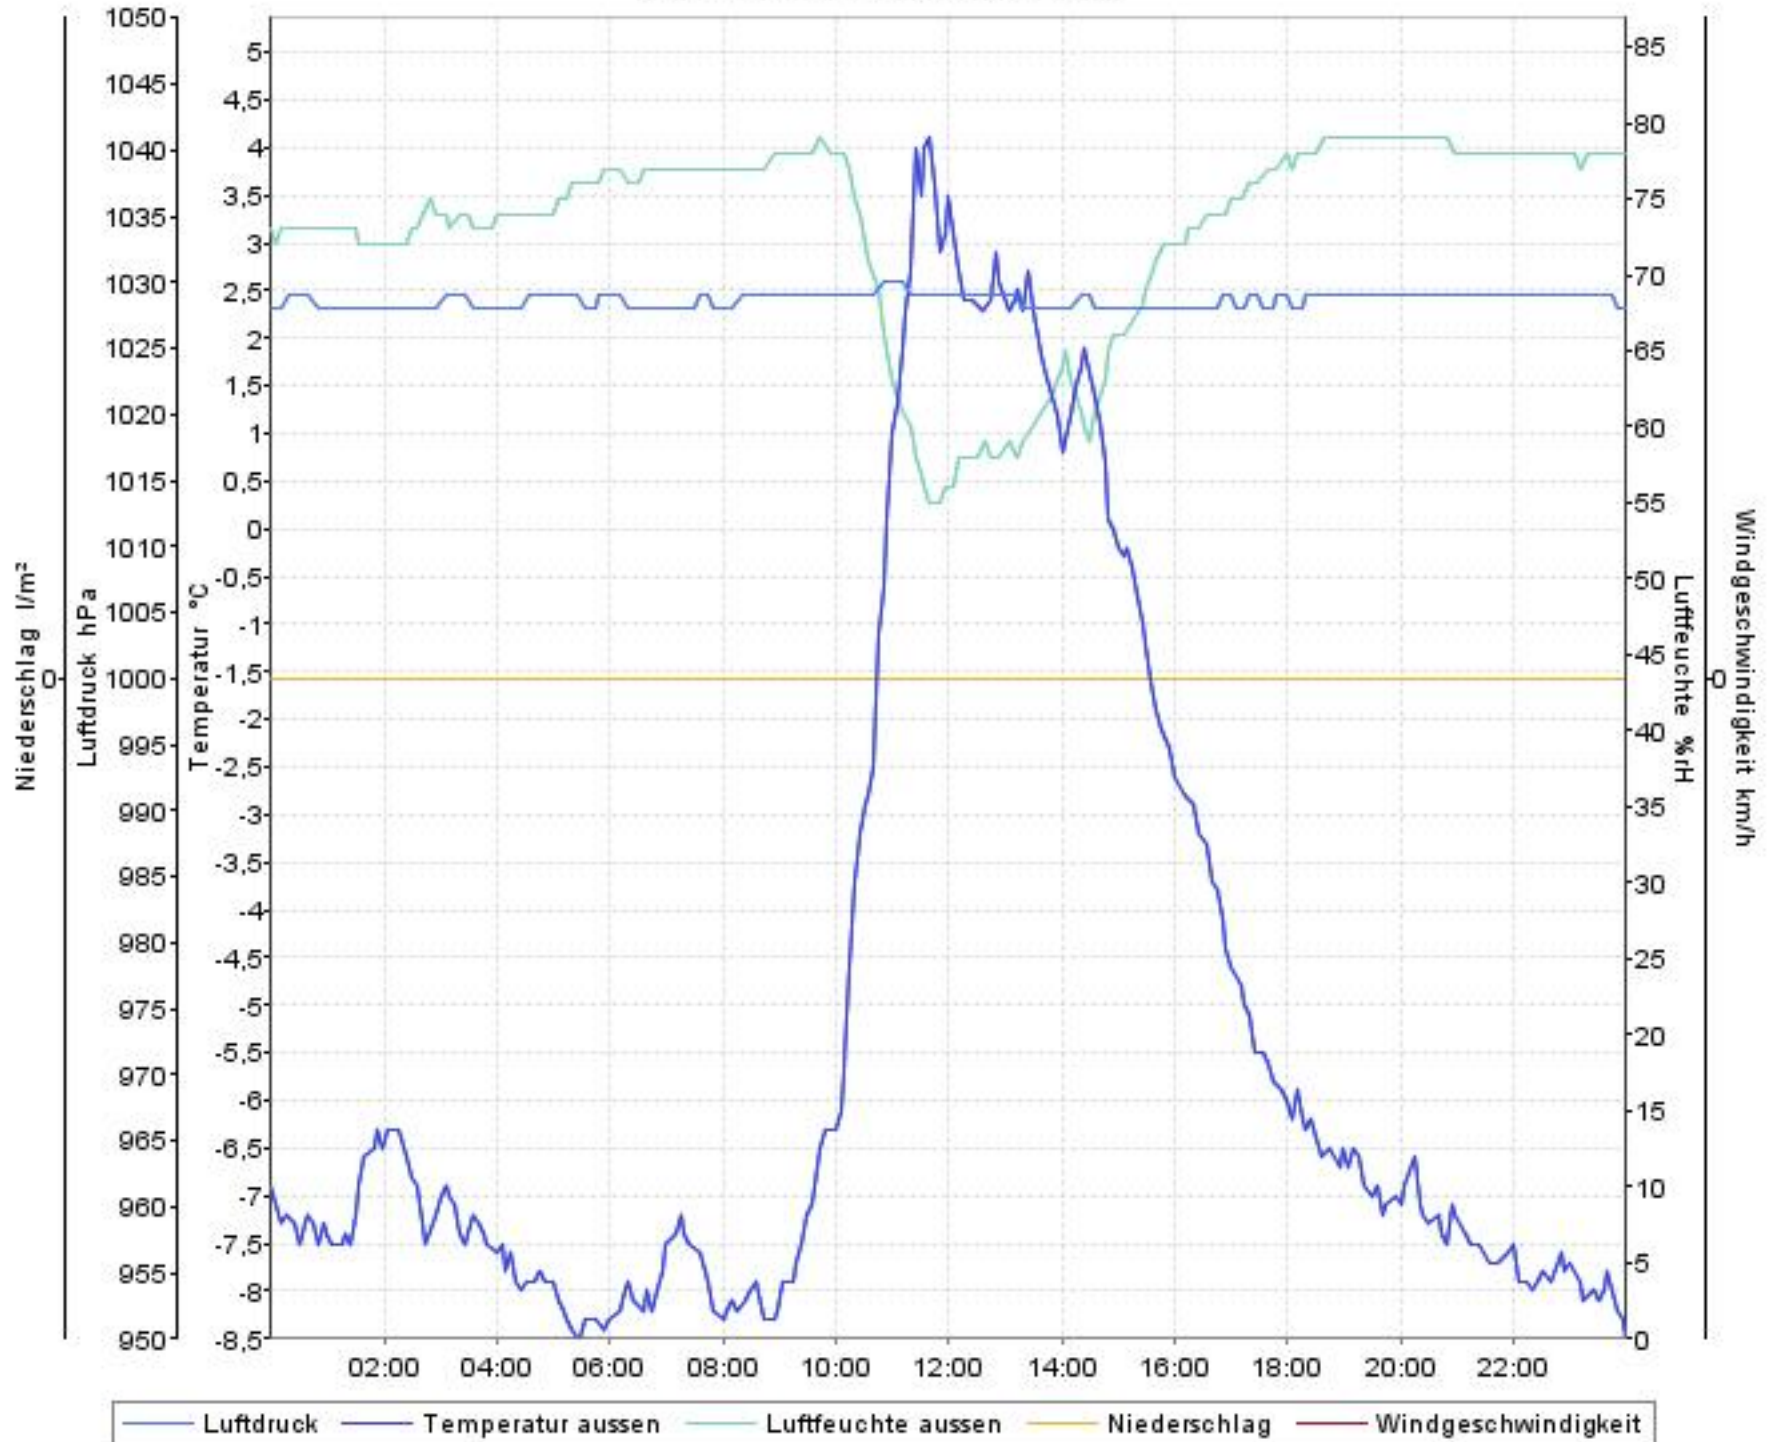

Wetterverlauf

24.12.07 00:00 - 31.12.07 00:00

Wetterverlauf

24.12.07 00:00 - 25.12.07 00:00

Wetterverlauf

25.12.07 00:00 - 26.12.07 00:00

Wetterverlauf

26.12.07 00:00 - 27.12.07 00:00

Wetterverlauf

27.12.07 00:00 - 28.12.07 00:00

Wetterverlauf

28.12.07 00:00 - 29.12.07 00:00

Wetterverlauf

29.12.07 00:00 - 30.12.07 00:00

Wetterverlauf

30.12.07 00:00 - 31.12.07 00:00