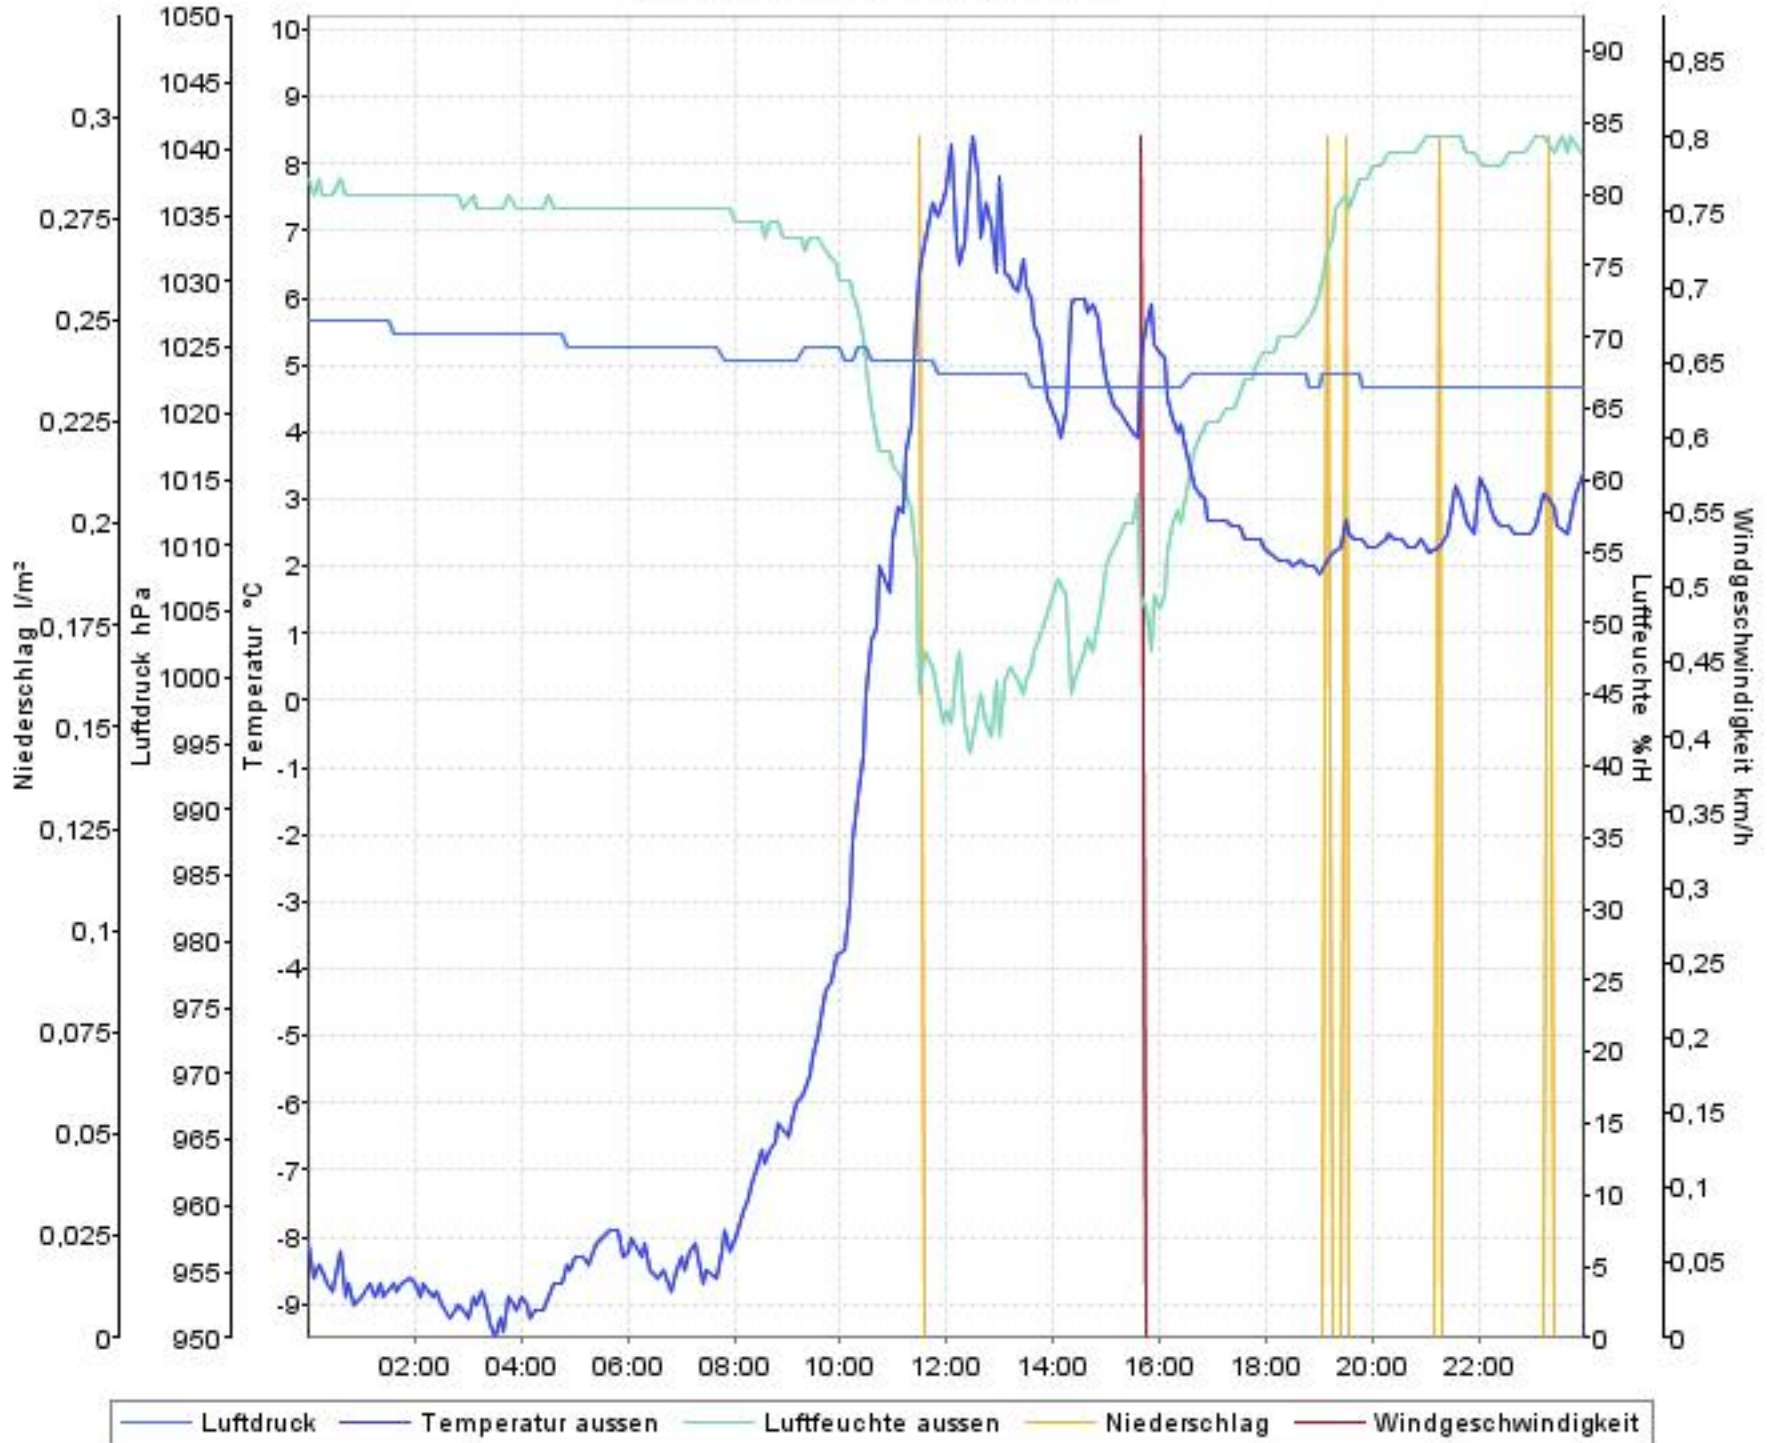

Wetterverlauf

24.12.07 00:00 - 31.12.07 00:00

Wetterverlauf

24.12.07 00:00 - 25.12.07 00:00

Wetterverlauf

25.12.07 00:00 - 26.12.07 00:00

Wetterverlauf

26.12.07 00:00 - 27.12.07 00:00

Wetterverlauf

27.12.07 00:00 - 28.12.07 00:00

Wetterverlauf

28.12.07 00:00 - 29.12.07 00:00

Wetterverlauf

29.12.07 00:00 - 30.12.07 00:00

Wetterverlauf

30.12.07 00:00 - 31.12.07 00:00