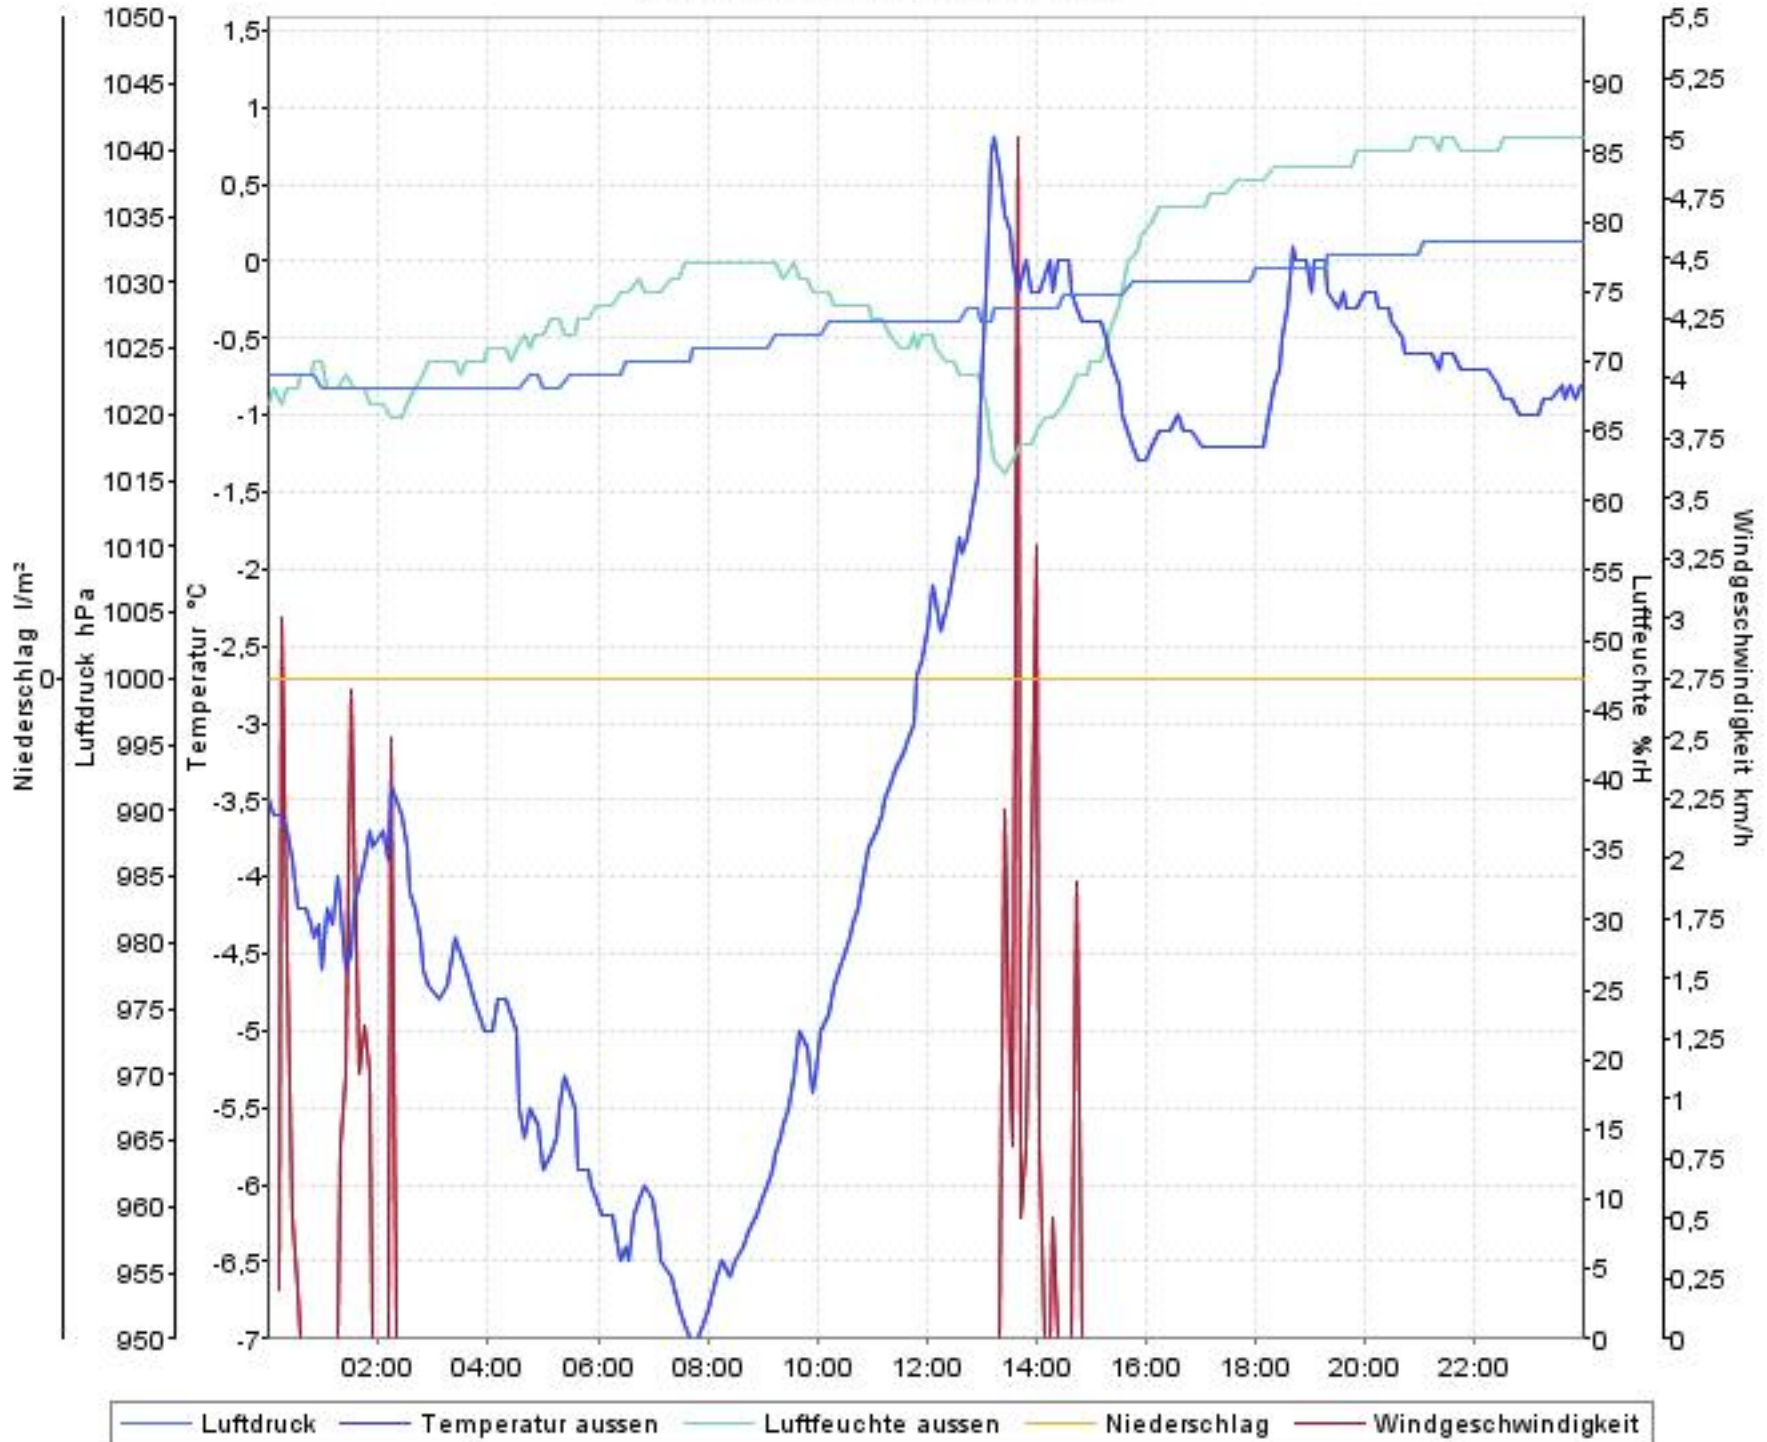

Wetterverlauf

24.12.07 00:00 - 31.12.07 00:00

Wetterverlauf

24.12.07 00:00 - 25.12.07 00:00

Wetterverlauf

25.12.07 00:00 - 26.12.07 00:00

Wetterverlauf

26.12.07 00:00 - 27.12.07 00:00

Wetterverlauf

27.12.07 00:00 - 28.12.07 00:00

Wetterverlauf

28.12.07 00:00 - 29.12.07 00:00

Wetterverlauf

29.12.07 00:00 - 30.12.07 00:00

Wetterverlauf

30.12.07 00:00 - 31.12.07 00:00