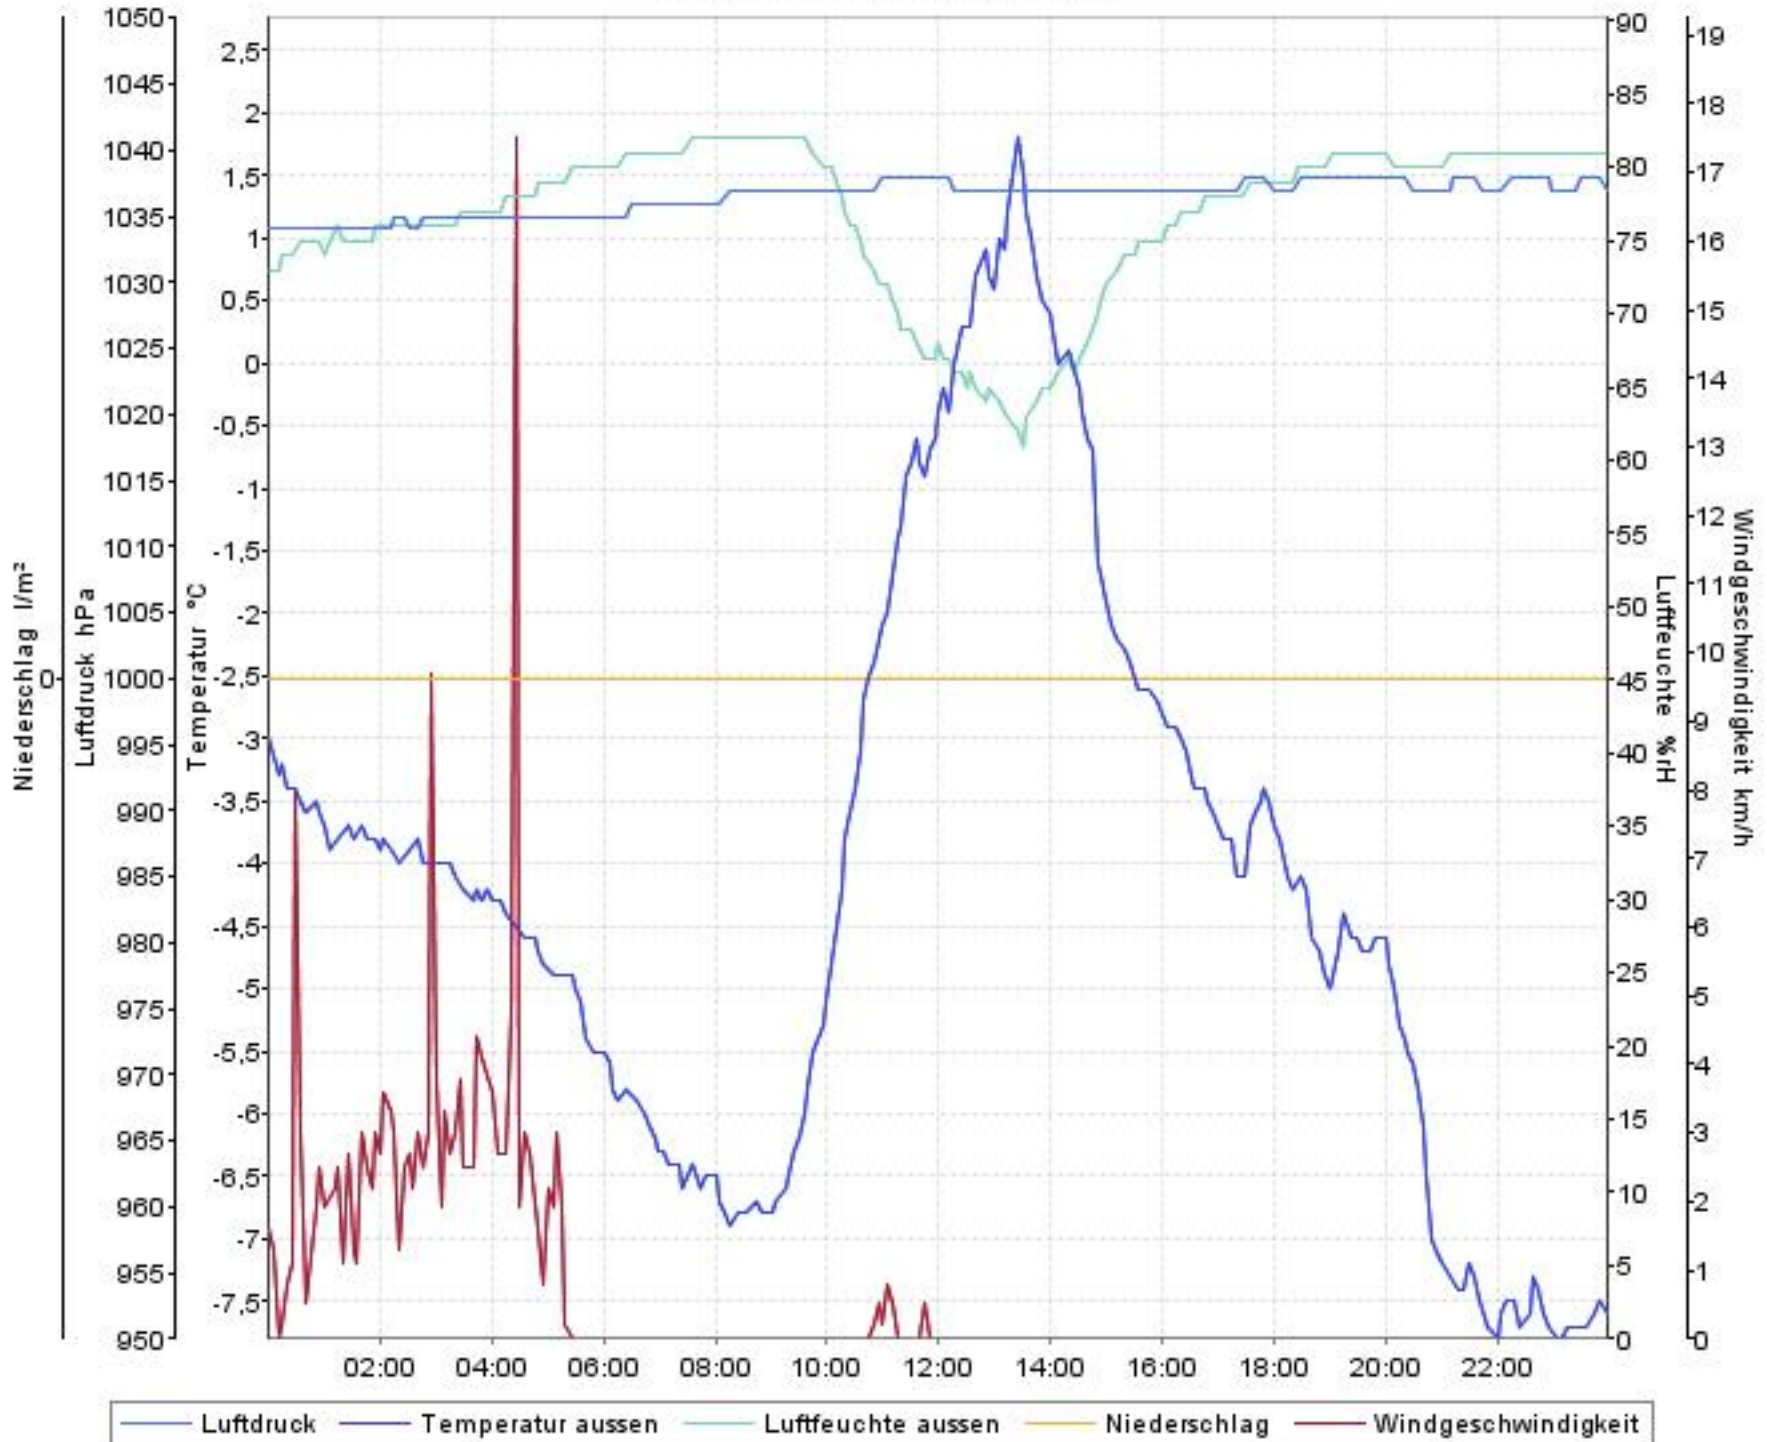

Wetterverlauf

17.12.07 00:00 - 24.12.07 00:00

— Luftdruck — Temperatur aussen — Luftfeuchte aussen — Niederschlag — Windgeschwindigkeit

Wetterverlauf

17.12.07 00:00 - 18.12.07 00:00

— Luftdruck — Temperatur aussen — Luftfeuchte aussen — Niederschlag — Windgeschwindigkeit

Wetterverlauf

18.12.07 00:00 - 19.12.07 00:00

Wetterverlauf

19.12.07 00:00 - 20.12.07 00:00

Wetterverlauf

20.12.07 00:00 - 20.12.07 23:59

Wetterverlauf

21.12.07 00:05 - 22.12.07 00:00

Wetterverlauf

22.12.07 00:00 - 22.12.07 23:59

Wetterverlauf

23.12.07 00:04 - 24.12.07 00:00