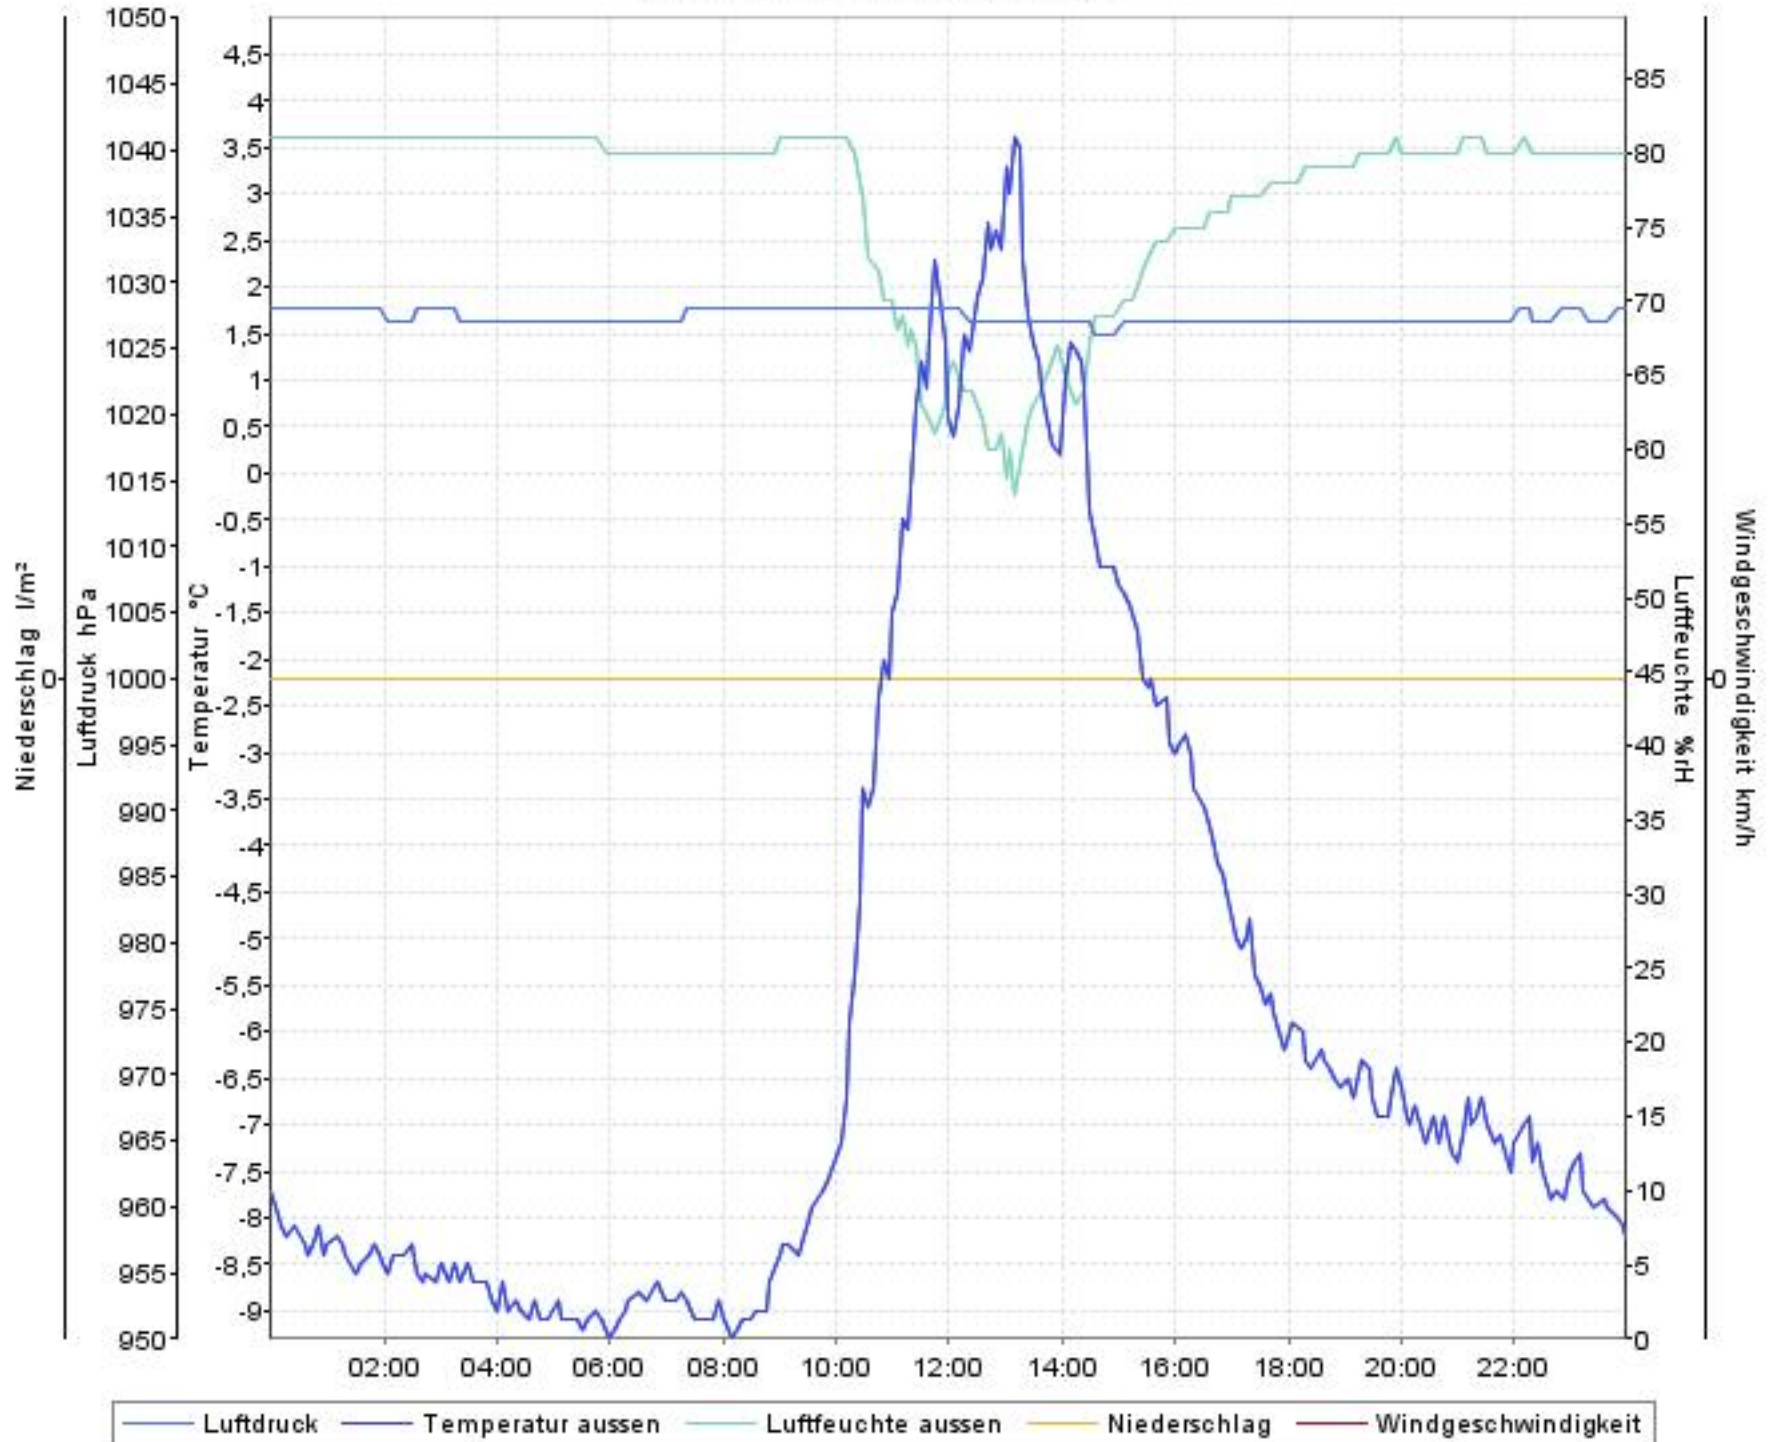

Wetterverlauf

17.12.07 00:00 - 24.12.07 00:00

— Luftdruck — Temperatur aussen — Luftfeuchte aussen — Niederschlag — Windgeschwindigkeit

Wetterverlauf

17.12.07 00:00 - 18.12.07 00:00

— Luftdruck — Temperatur aussen — Luftfeuchte aussen — Niederschlag — Windgeschwindigkeit

Wetterverlauf

18.12.07 00:00 - 19.12.07 00:00

Wetterverlauf

19.12.07 00:00 - 20.12.07 00:00

Wetterverlauf

20.12.07 00:00 - 20.12.07 23:59

Wetterverlauf

21.12.07 00:05 - 22.12.07 00:00

Wetterverlauf

22.12.07 00:00 - 22.12.07 23:59

Wetterverlauf

23.12.07 00:04 - 24.12.07 00:00