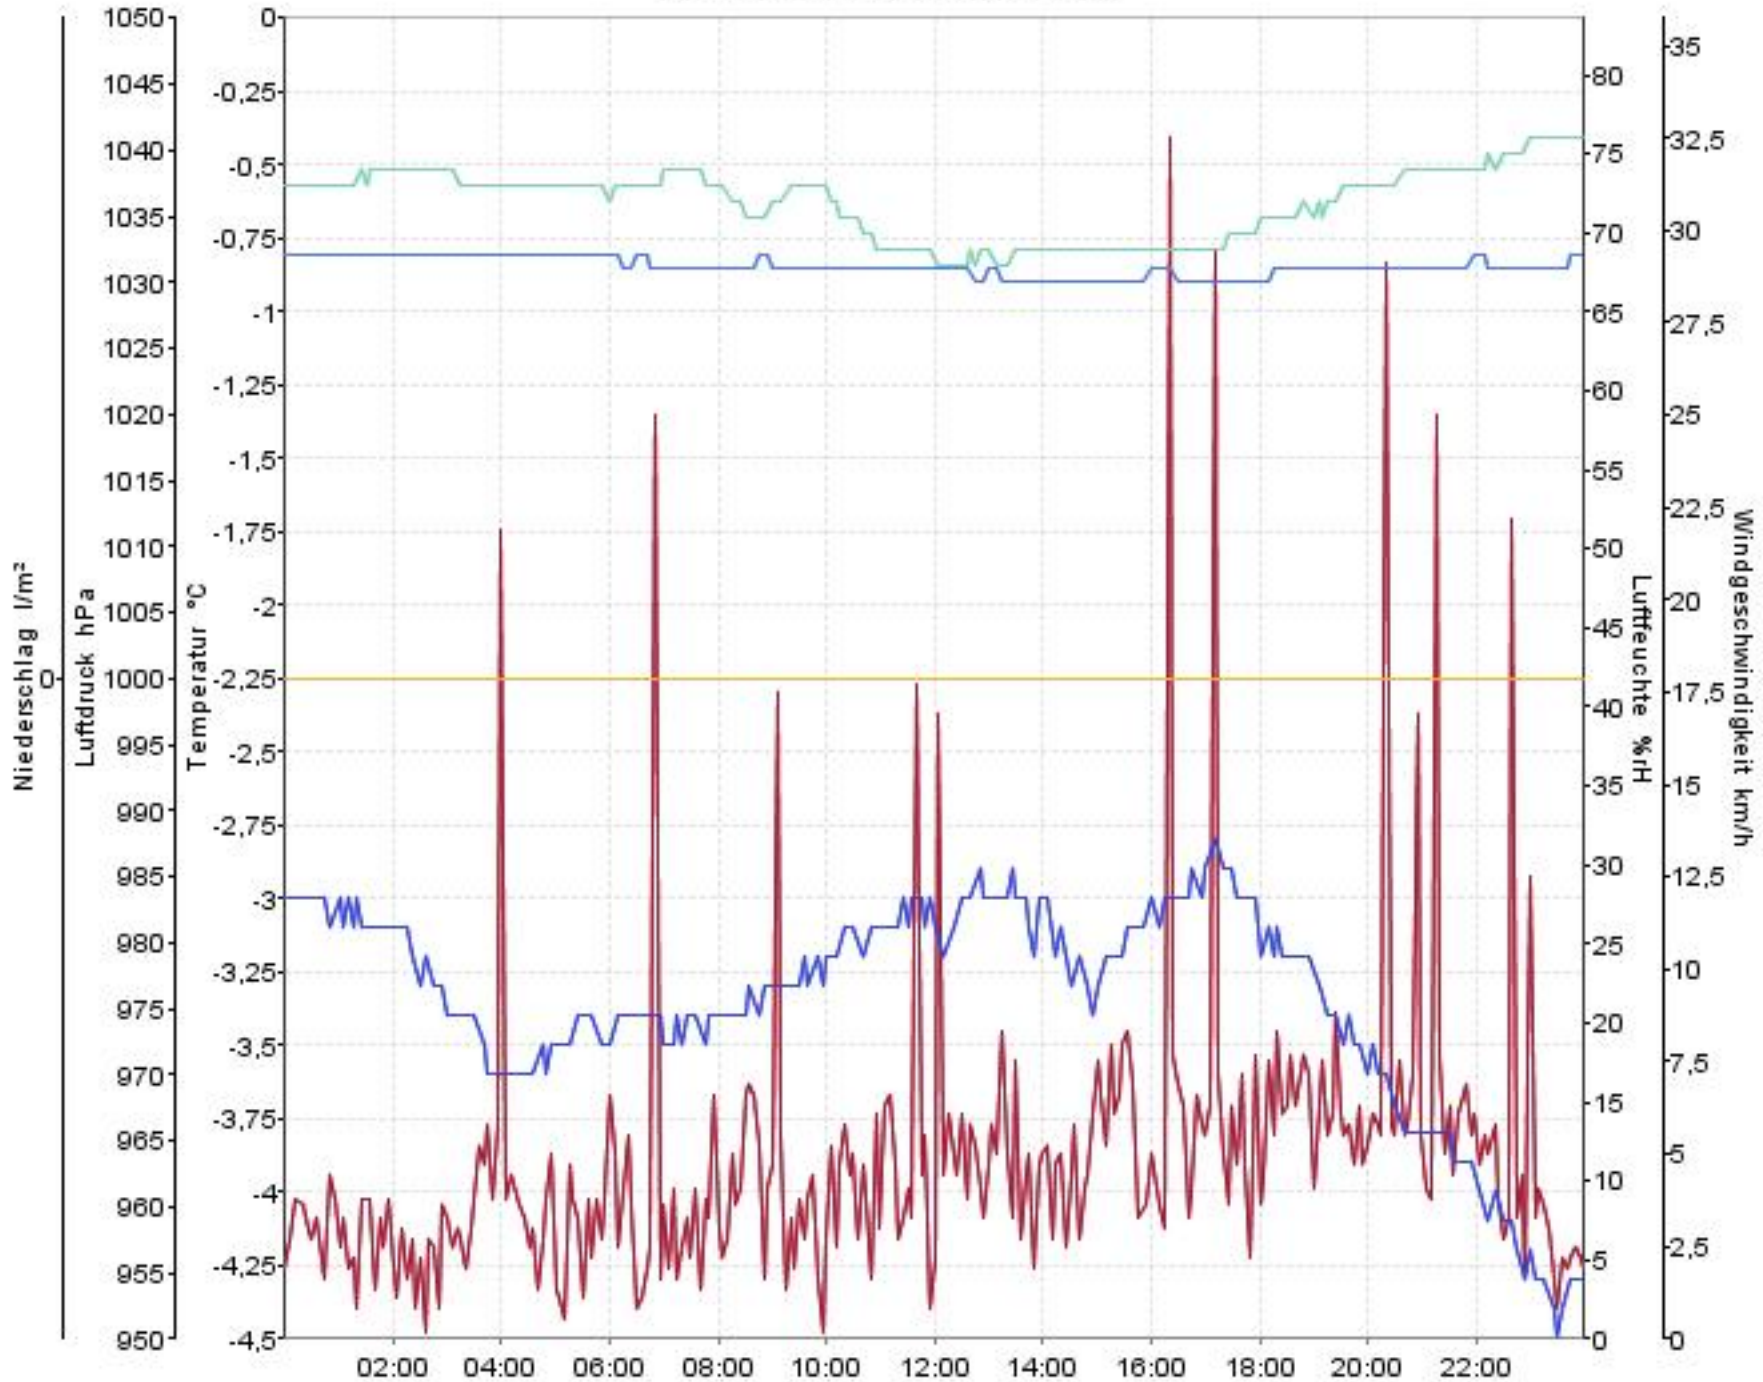

Wetterverlauf

17.12.07 00:00 - 24.12.07 00:00

— Luftdruck — Temperatur aussen — Luftfeuchte aussen — Niederschlag — Windgeschwindigkeit

Wetterverlauf

17.12.07 00:00 - 18.12.07 00:00

— Luftdruck — Temperatur aussen — Luftfeuchte aussen — Niederschlag — Windgeschwindigkeit

Wetterverlauf

18.12.07 00:00 - 19.12.07 00:00

Wetterverlauf

19.12.07 00:00 - 20.12.07 00:00

Wetterverlauf

20.12.07 00:00 - 20.12.07 23:59

Wetterverlauf

21.12.07 00:05 - 22.12.07 00:00

Wetterverlauf

22.12.07 00:00 - 22.12.07 23:59

Wetterverlauf

23.12.07 00:04 - 24.12.07 00:00