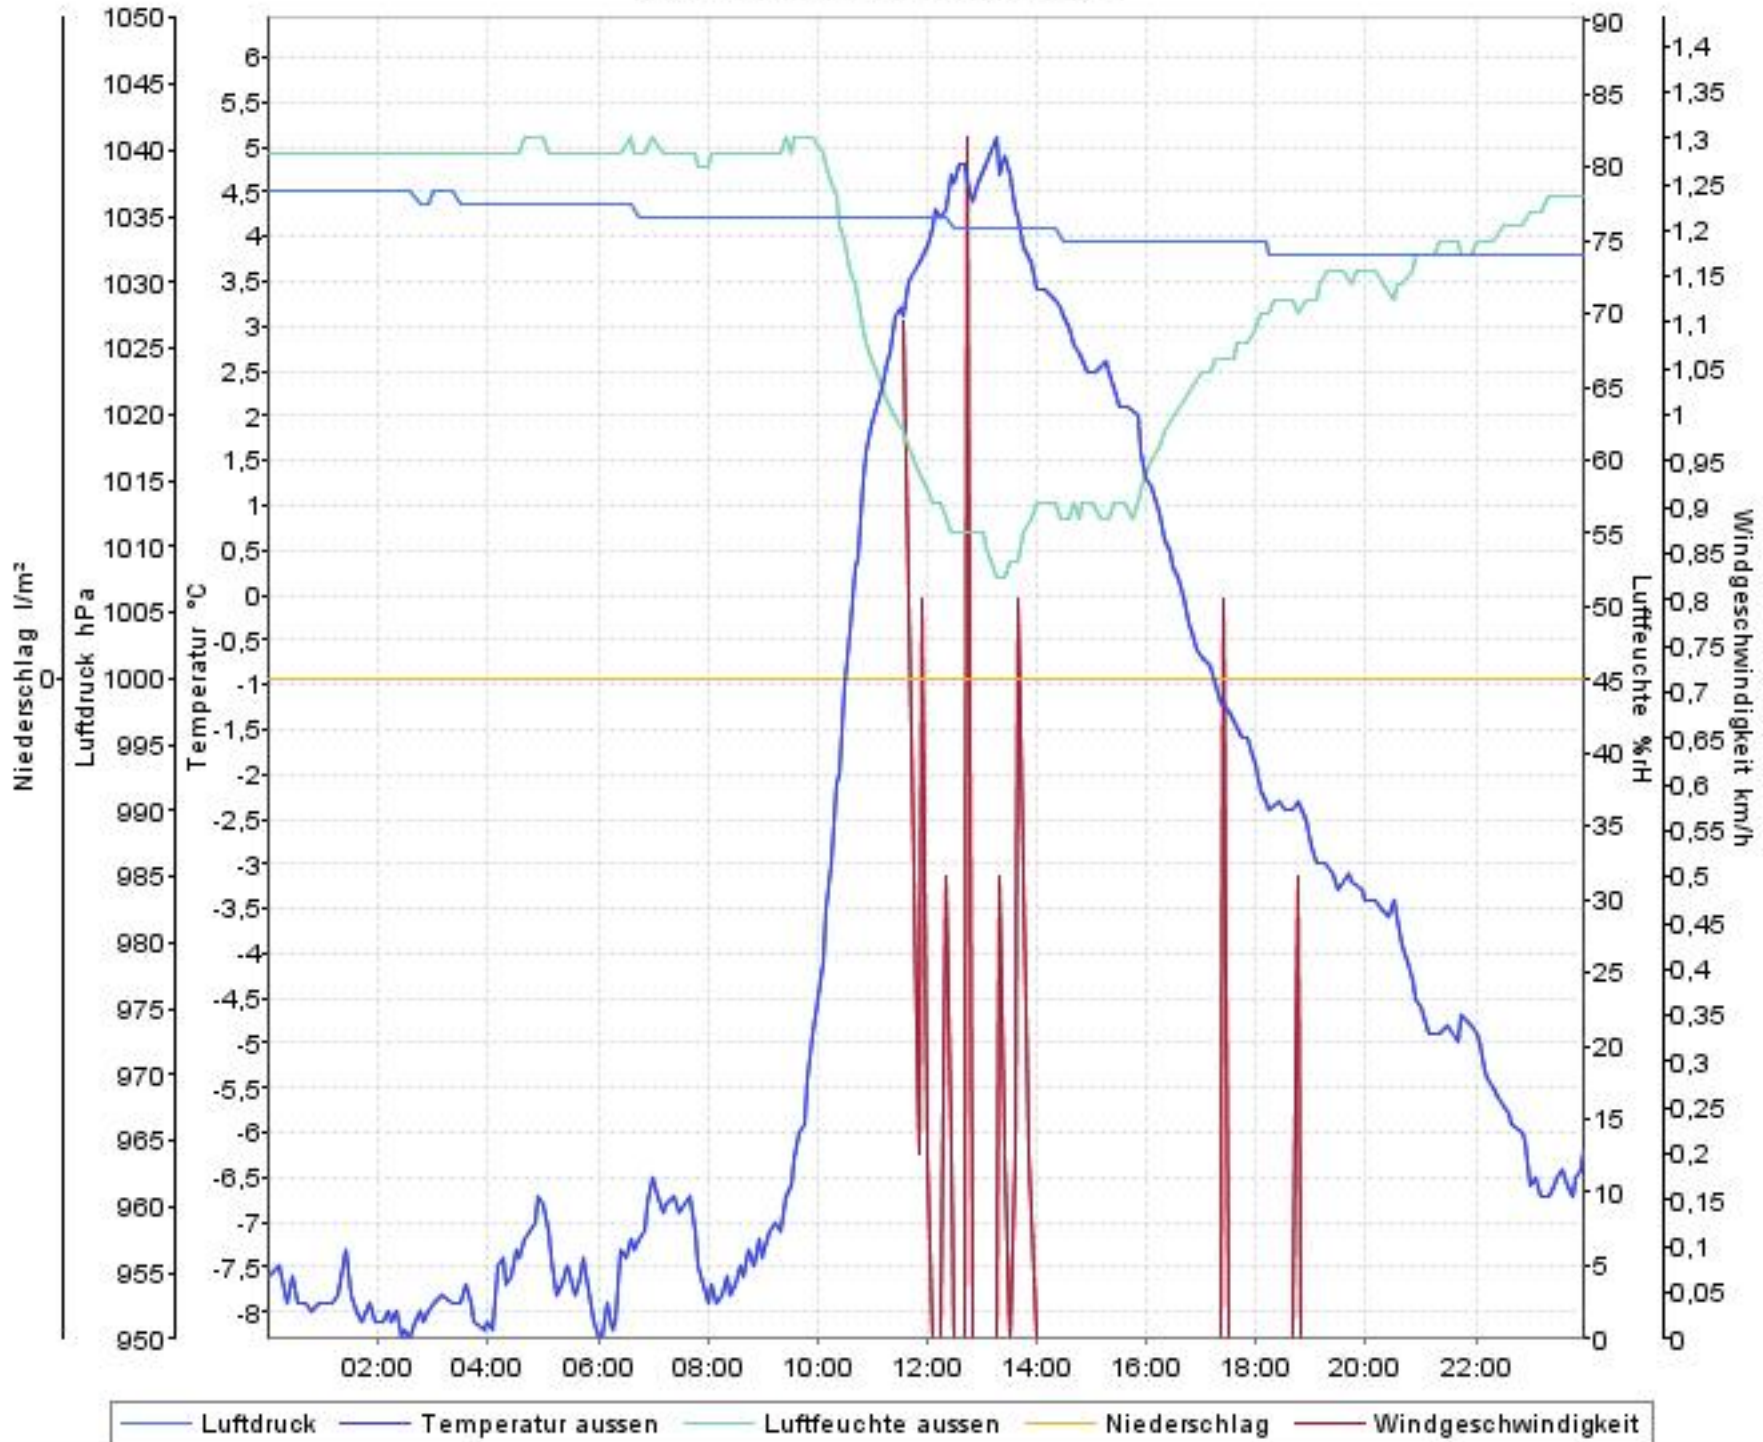

Wetterverlauf

17.12.07 00:00 - 24.12.07 00:00

— Luftdruck — Temperatur aussen — Luftfeuchte aussen — Niederschlag — Windgeschwindigkeit

Wetterverlauf

17.12.07 00:00 - 18.12.07 00:00

— Luftdruck — Temperatur aussen — Luftfeuchte aussen — Niederschlag — Windgeschwindigkeit

Wetterverlauf

18.12.07 00:00 - 19.12.07 00:00

Wetterverlauf

19.12.07 00:00 - 20.12.07 00:00

Wetterverlauf

20.12.07 00:00 - 20.12.07 23:59

Wetterverlauf

21.12.07 00:05 - 22.12.07 00:00

Wetterverlauf

22.12.07 00:00 - 22.12.07 23:59

Wetterverlauf

23.12.07 00:04 - 24.12.07 00:00