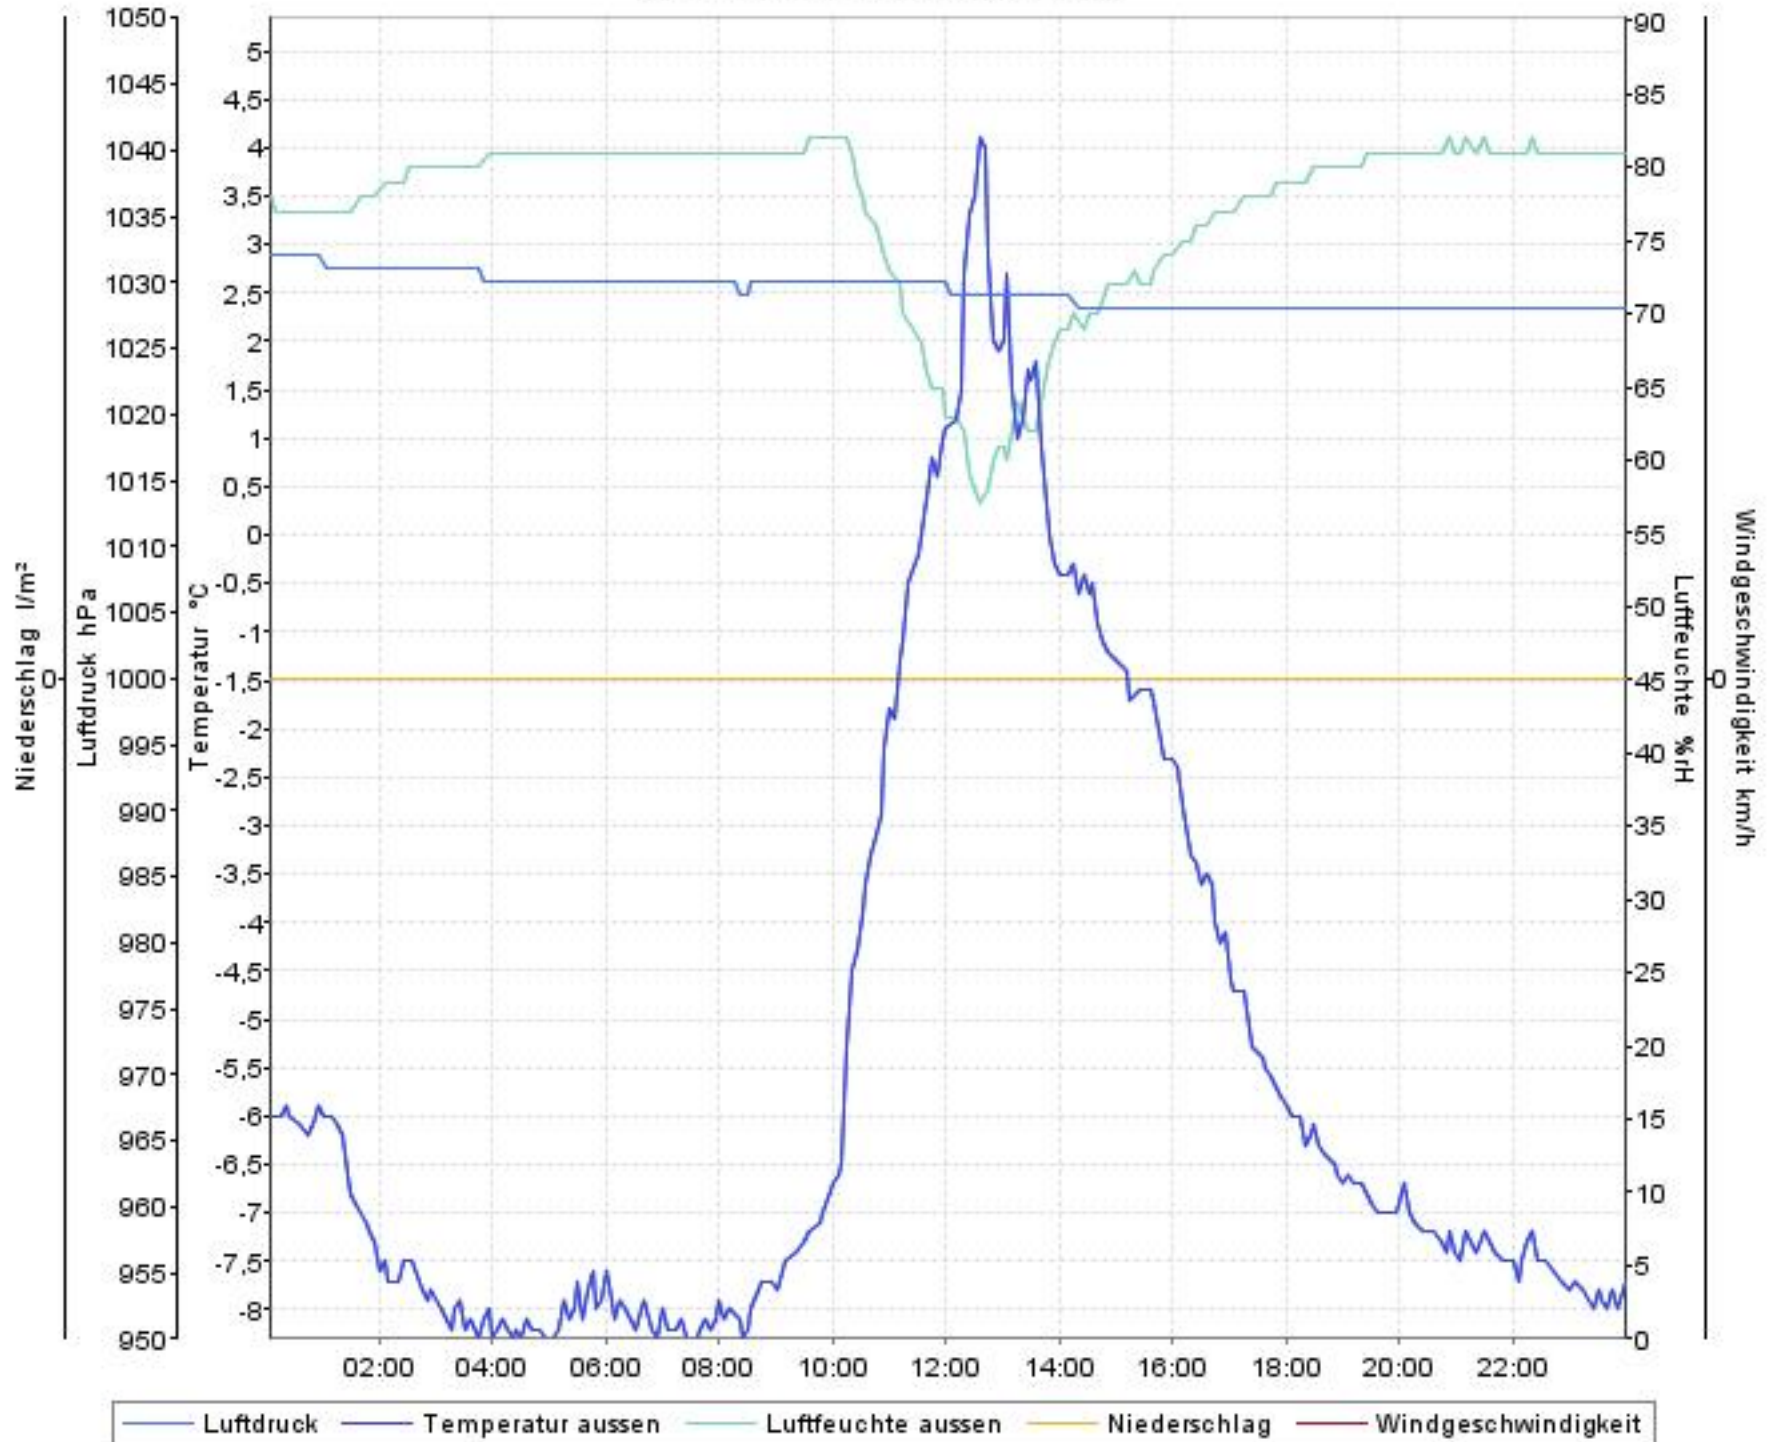

Wetterverlauf

17.12.07 00:00 - 24.12.07 00:00

— Luftdruck — Temperatur aussen — Luftfeuchte aussen — Niederschlag — Windgeschwindigkeit

Wetterverlauf

17.12.07 00:00 - 18.12.07 00:00

— Luftdruck — Temperatur aussen — Luftfeuchte aussen — Niederschlag — Windgeschwindigkeit

Wetterverlauf

18.12.07 00:00 - 19.12.07 00:00

Wetterverlauf

19.12.07 00:00 - 20.12.07 00:00

Wetterverlauf

20.12.07 00:00 - 20.12.07 23:59

Wetterverlauf

21.12.07 00:05 - 22.12.07 00:00

Wetterverlauf

22.12.07 00:00 - 22.12.07 23:59

Wetterverlauf

23.12.07 00:04 - 24.12.07 00:00