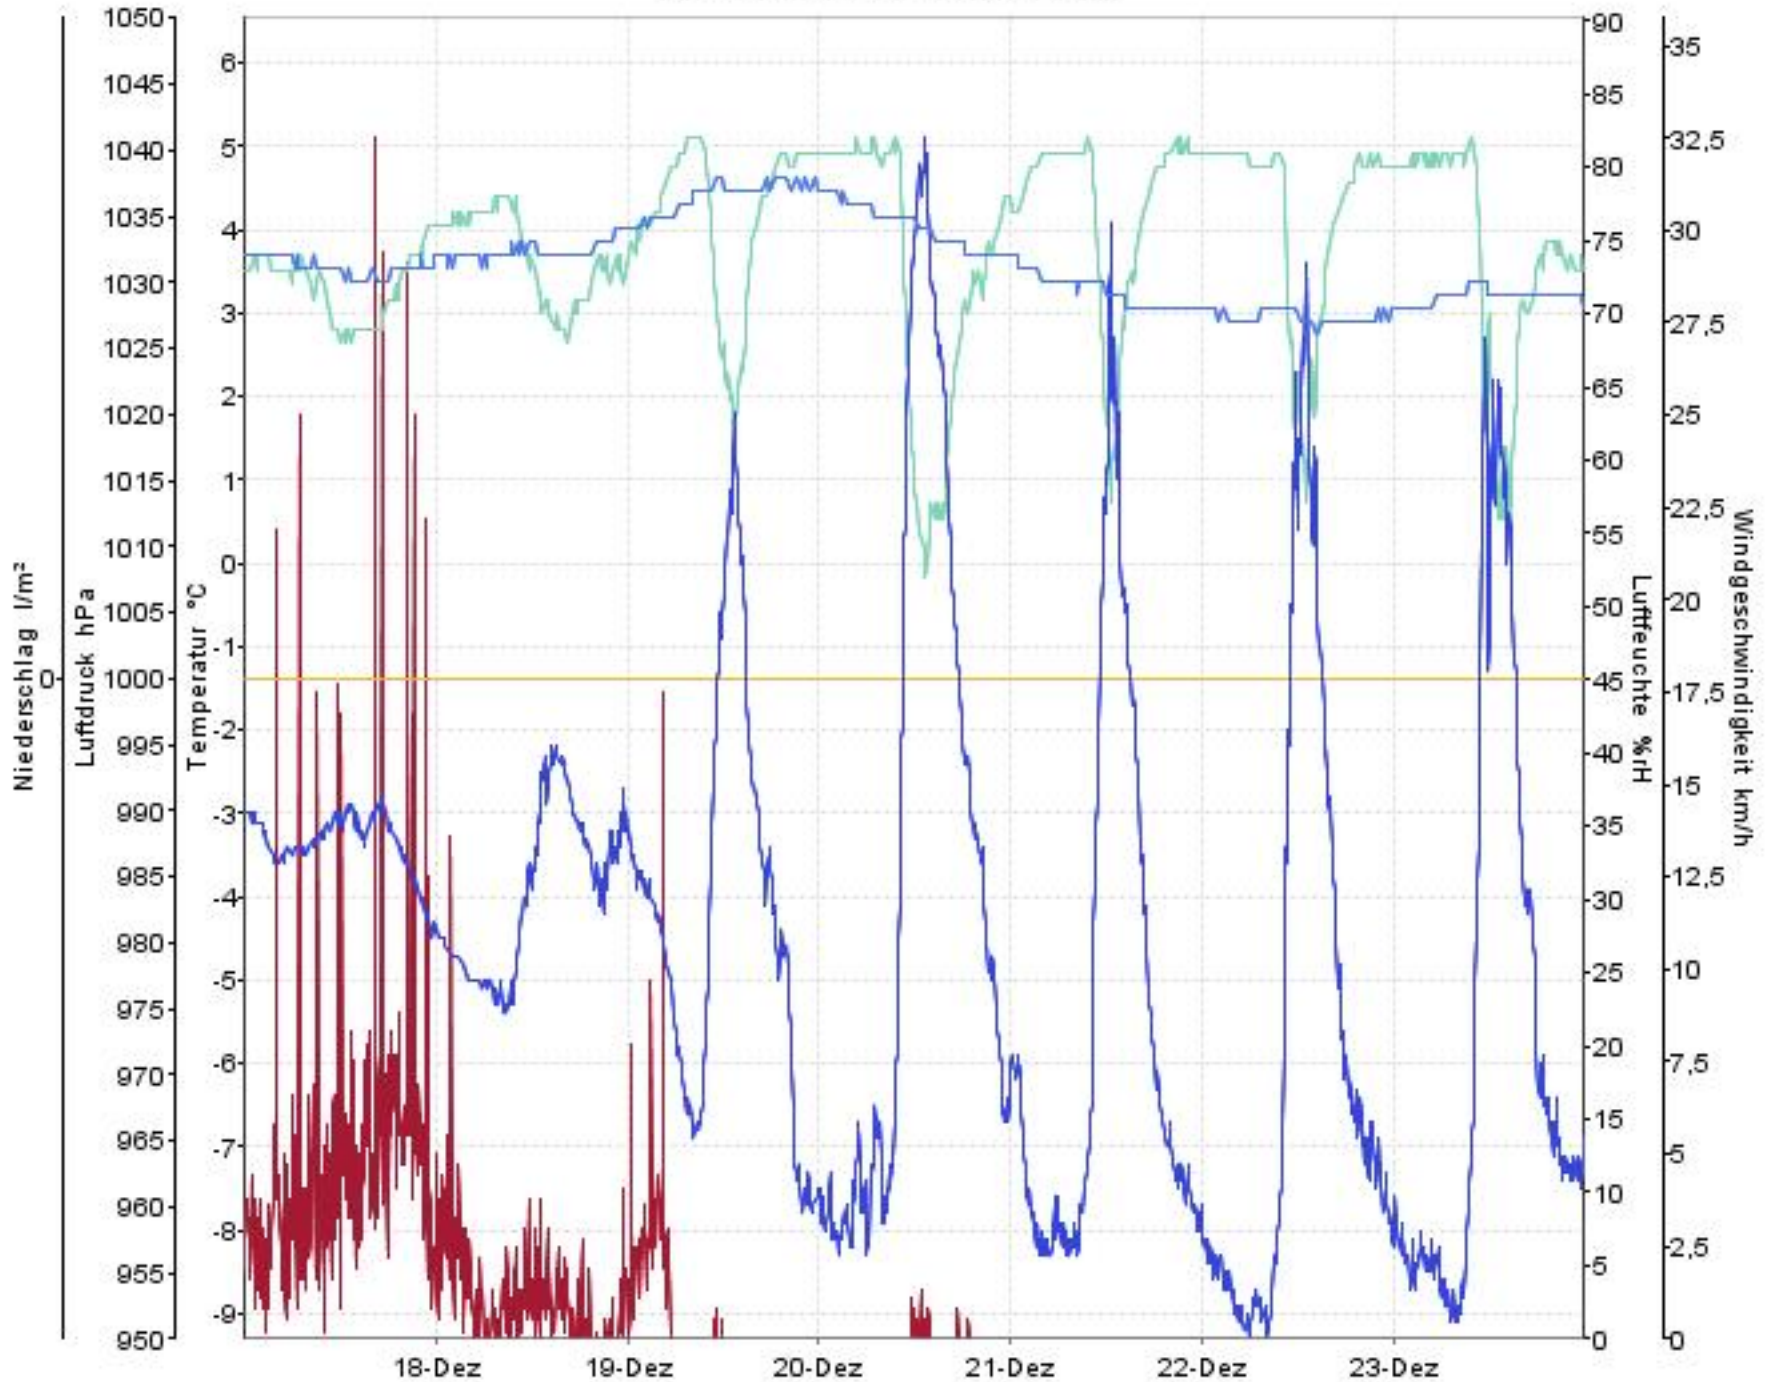

Wetterverlauf

17.12.07 00:00 - 24.12.07 00:00

— Luftdruck — Temperatur aussen — Luftfeuchte aussen — Niederschlag — Windgeschwindigkeit

Wetterverlauf

17.12.07 00:00 - 18.12.07 00:00

— Luftdruck — Temperatur aussen — Luftfeuchte aussen — Niederschlag — Windgeschwindigkeit

Wetterverlauf

18.12.07 00:00 - 19.12.07 00:00

Wetterverlauf

19.12.07 00:00 - 20.12.07 00:00

Wetterverlauf

20.12.07 00:00 - 20.12.07 23:59

Wetterverlauf

21.12.07 00:05 - 22.12.07 00:00

Wetterverlauf

22.12.07 00:00 - 22.12.07 23:59

Wetterverlauf

23.12.07 00:04 - 24.12.07 00:00