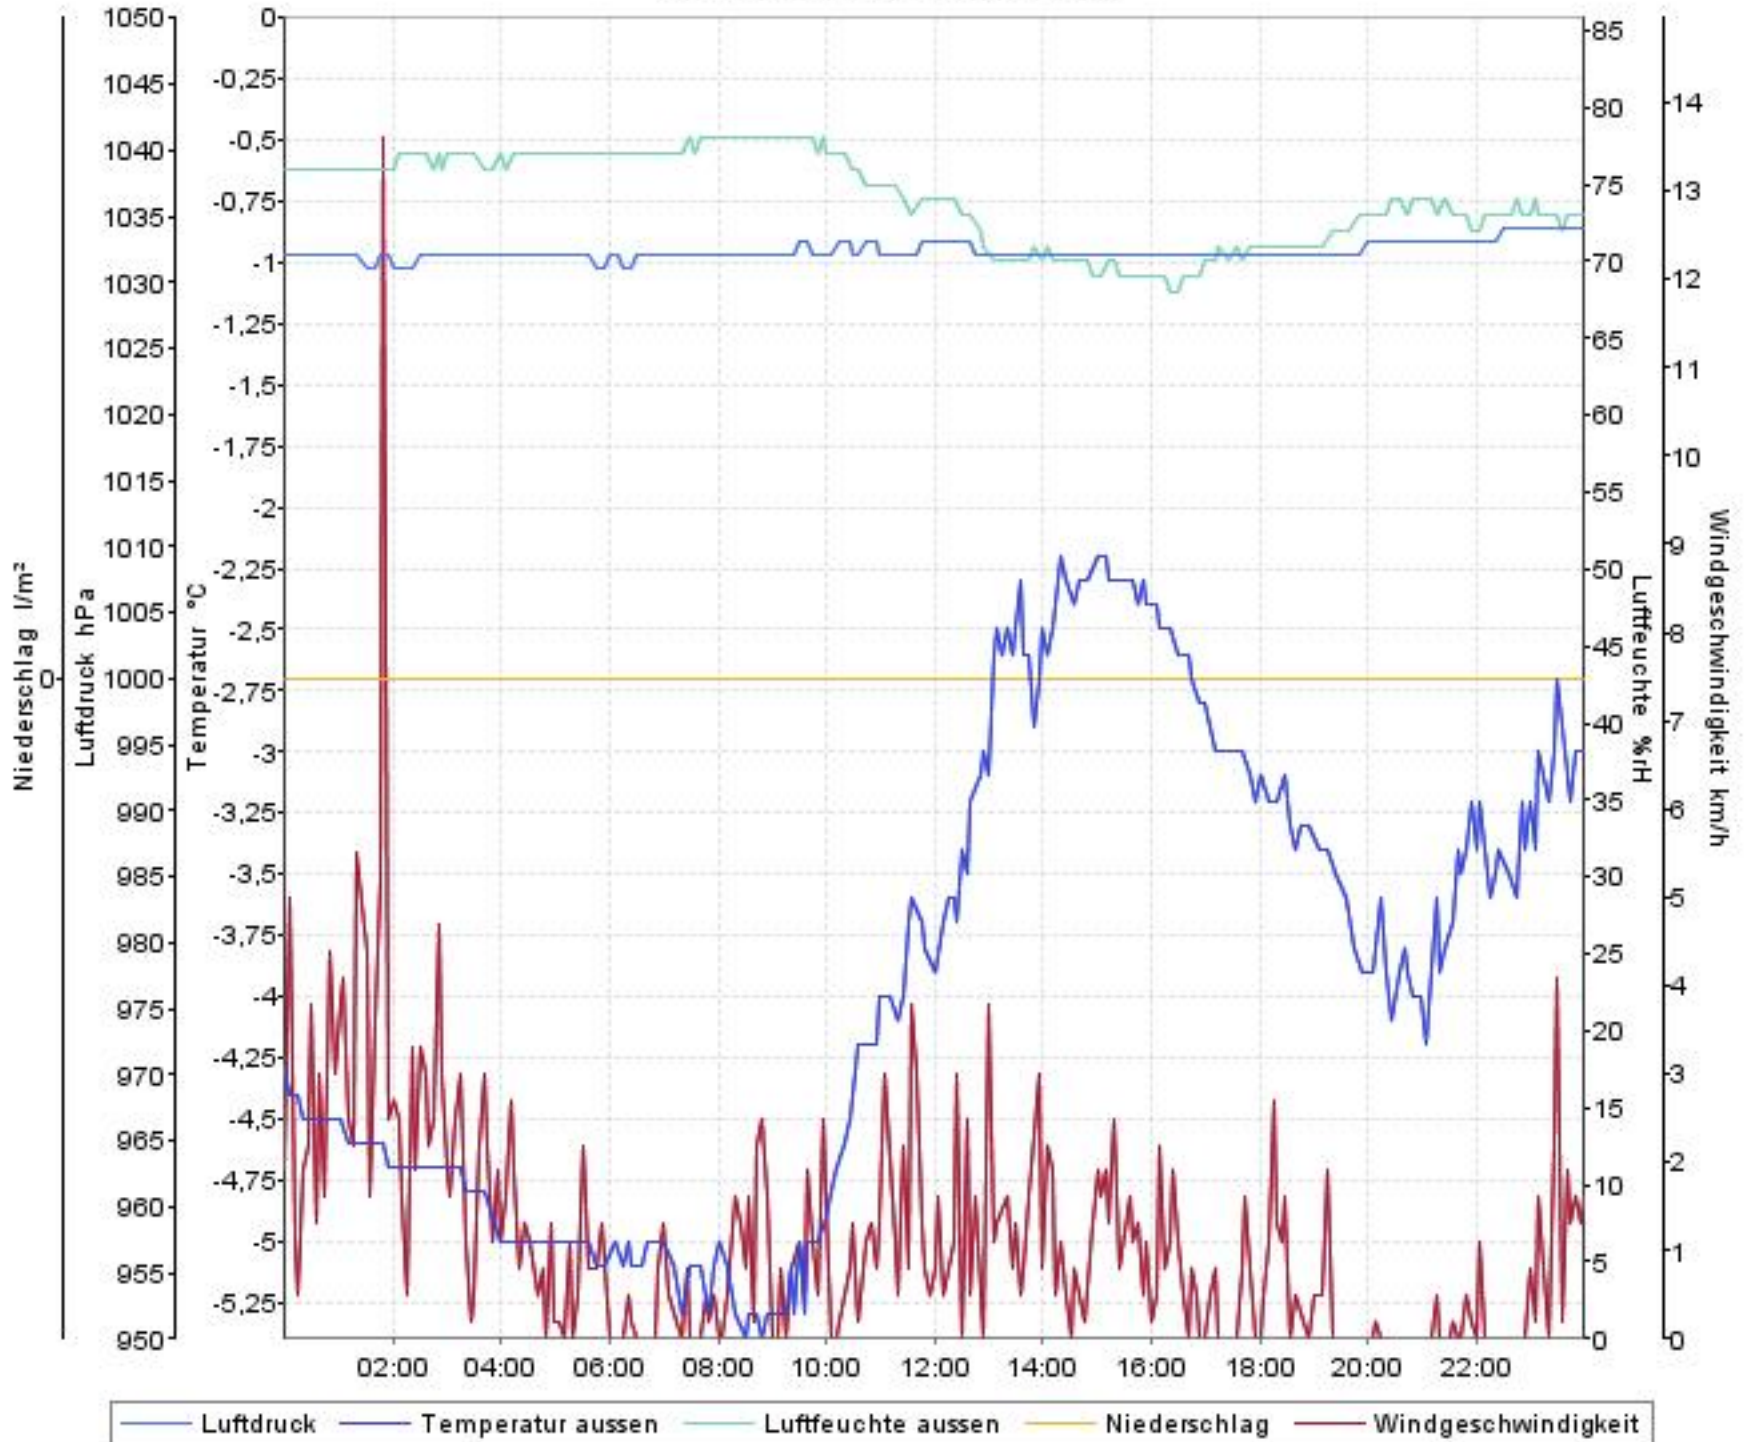

Wetterverlauf

17.12.07 00:00 - 24.12.07 00:00

— Luftdruck — Temperatur aussen — Luftfeuchte aussen — Niederschlag — Windgeschwindigkeit

Wetterverlauf

17.12.07 00:00 - 18.12.07 00:00

— Luftdruck — Temperatur aussen — Luftfeuchte aussen — Niederschlag — Windgeschwindigkeit

Wetterverlauf

18.12.07 00:00 - 19.12.07 00:00

Wetterverlauf

19.12.07 00:00 - 20.12.07 00:00

Wetterverlauf

20.12.07 00:00 - 20.12.07 23:59

Wetterverlauf

21.12.07 00:05 - 22.12.07 00:00

Wetterverlauf

22.12.07 00:00 - 22.12.07 23:59

Wetterverlauf

23.12.07 00:04 - 24.12.07 00:00