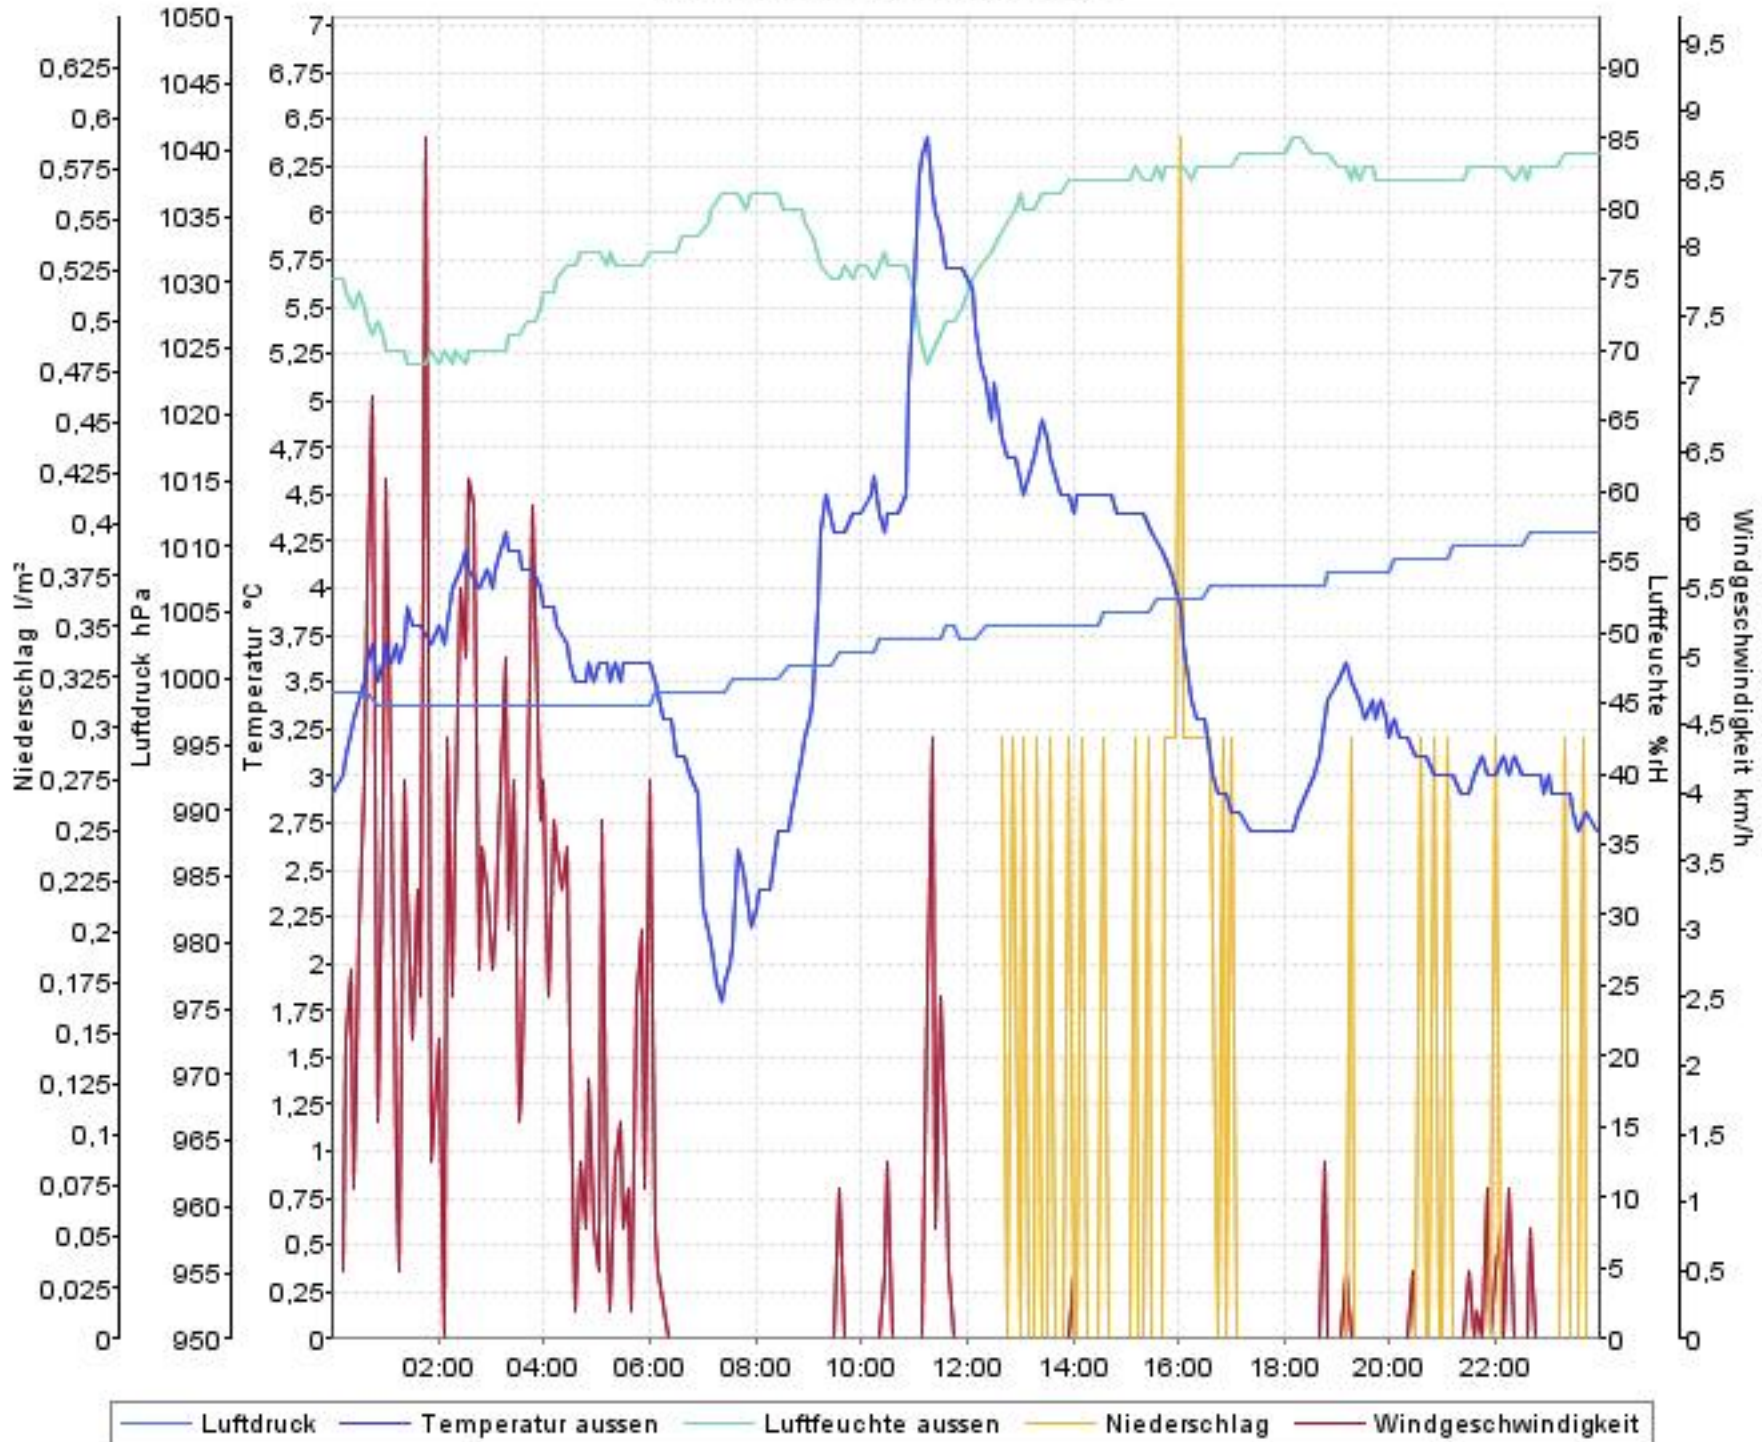

Wetterverlauf

10.12.07 00:00 - 17.12.07 00:00

— Luftdruck — Temperatur aussen — Luftfeuchte aussen — Niederschlag — Windgeschwindigkeit

Wetterverlauf

10.12.07 00:00 - 10.12.07 23:59

Wetterverlauf

11.12.07 00:04 - 12.12.07 00:00

— Luftdruck — Temperatur aussen — Luftfeuchte aussen — Niederschlag — Windgeschwindigkeit

Wetterverlauf

12.12.07 00:00 - 13.12.07 00:00

Wetterverlauf

13.12.07 00:00 - 14.12.07 00:00

Wetterverlauf

14.12.07 00:00 - 15.12.07 00:00

Wetterverlauf

15.12.07 00:00 - 16.12.07 00:00

Wetterverlauf

16.12.07 00:00 - 17.12.07 00:00