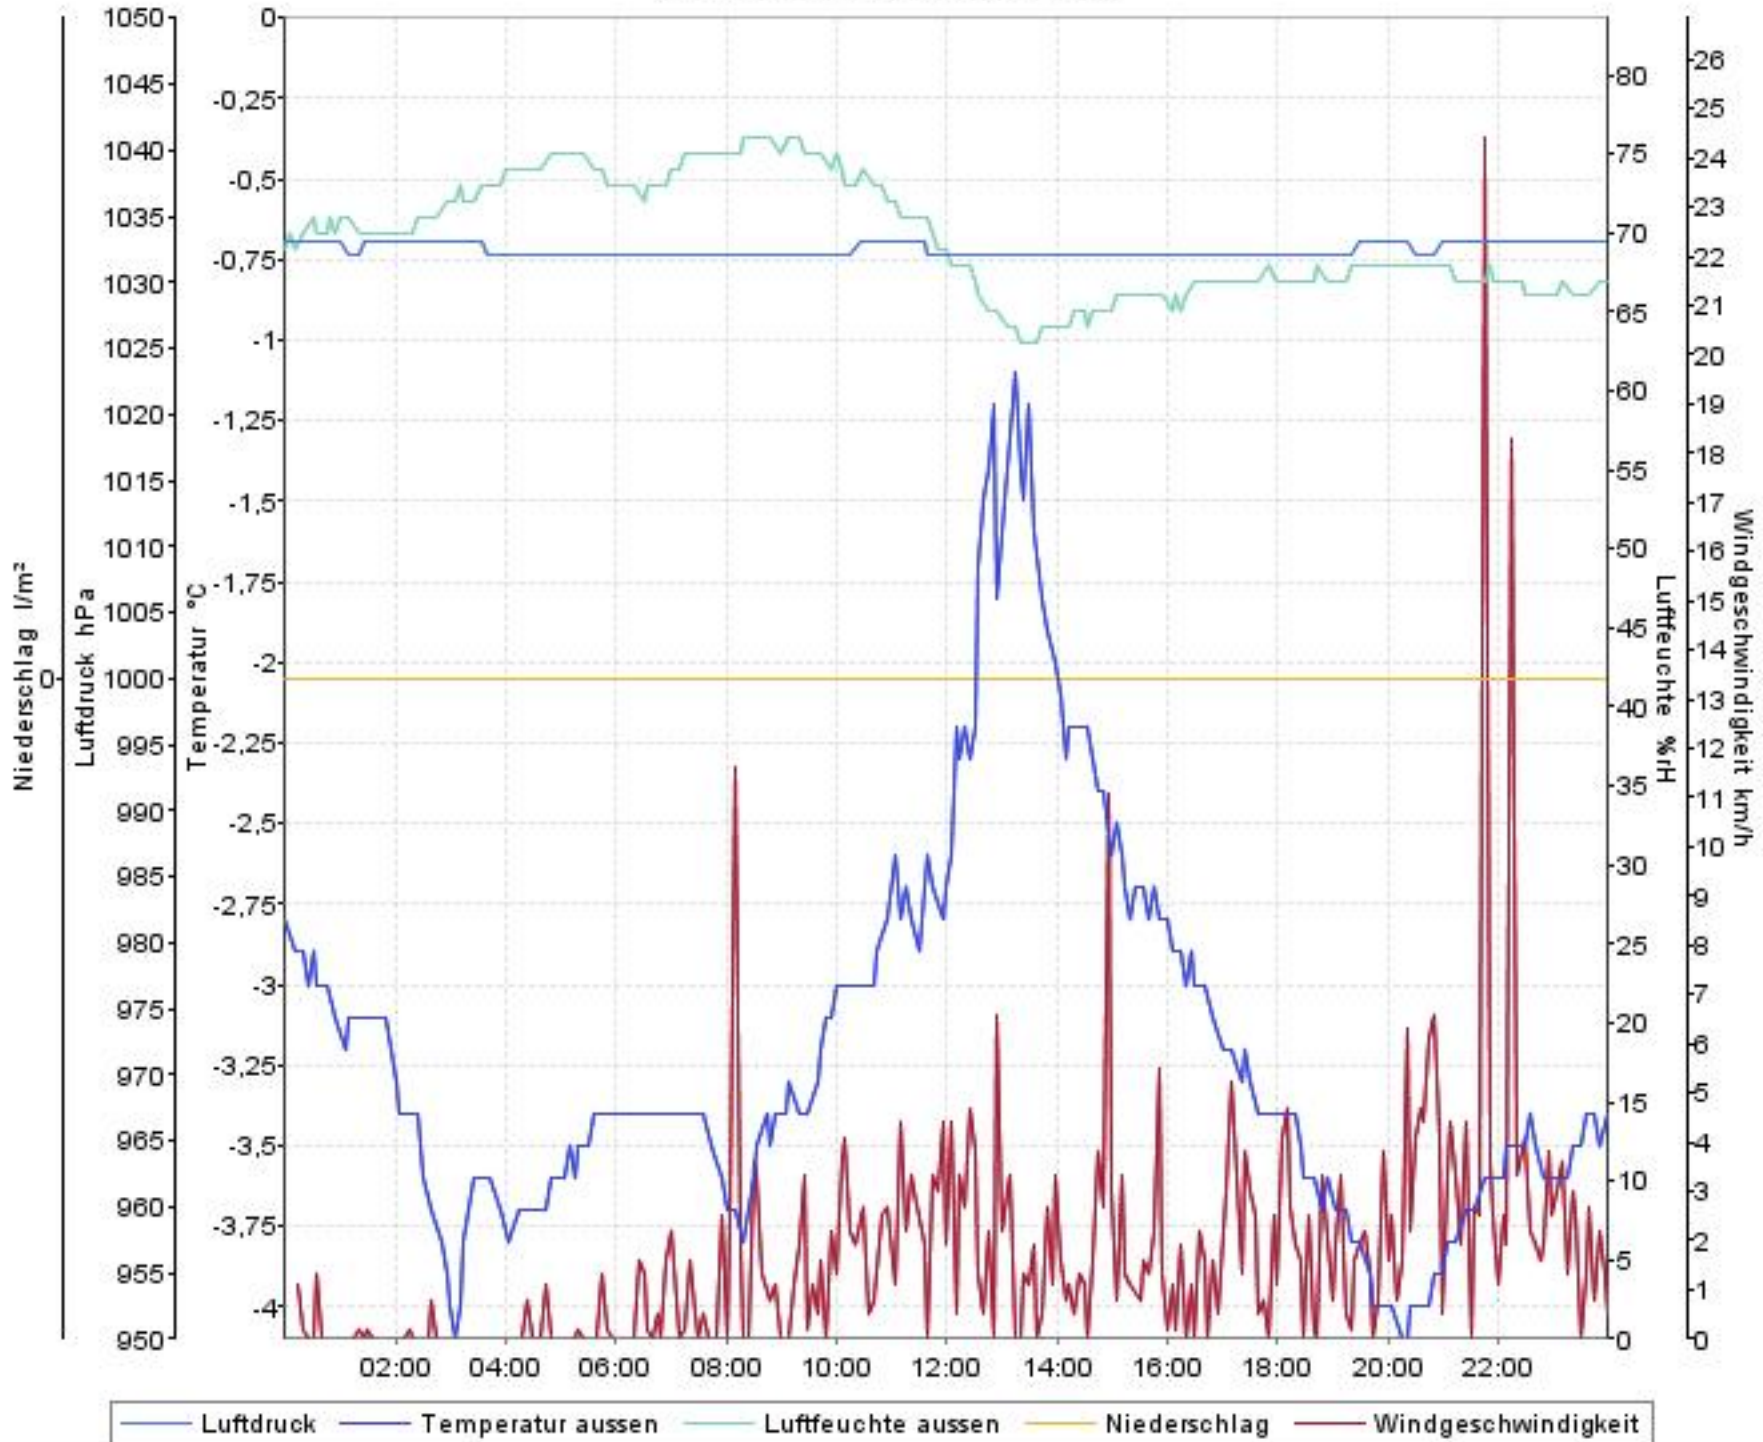

Wetterverlauf

10.12.07 00:00 - 17.12.07 00:00

— Luftdruck — Temperatur aussen — Luftfeuchte aussen — Niederschlag — Windgeschwindigkeit

Wetterverlauf

10.12.07 00:00 - 10.12.07 23:59

Wetterverlauf

11.12.07 00:04 - 12.12.07 00:00

— Luftdruck — Temperatur aussen — Luftfeuchte aussen — Niederschlag — Windgeschwindigkeit

Wetterverlauf

12.12.07 00:00 - 13.12.07 00:00

Wetterverlauf

13.12.07 00:00 - 14.12.07 00:00

Wetterverlauf

14.12.07 00:00 - 15.12.07 00:00

Wetterverlauf

15.12.07 00:00 - 16.12.07 00:00

Wetterverlauf

16.12.07 00:00 - 17.12.07 00:00