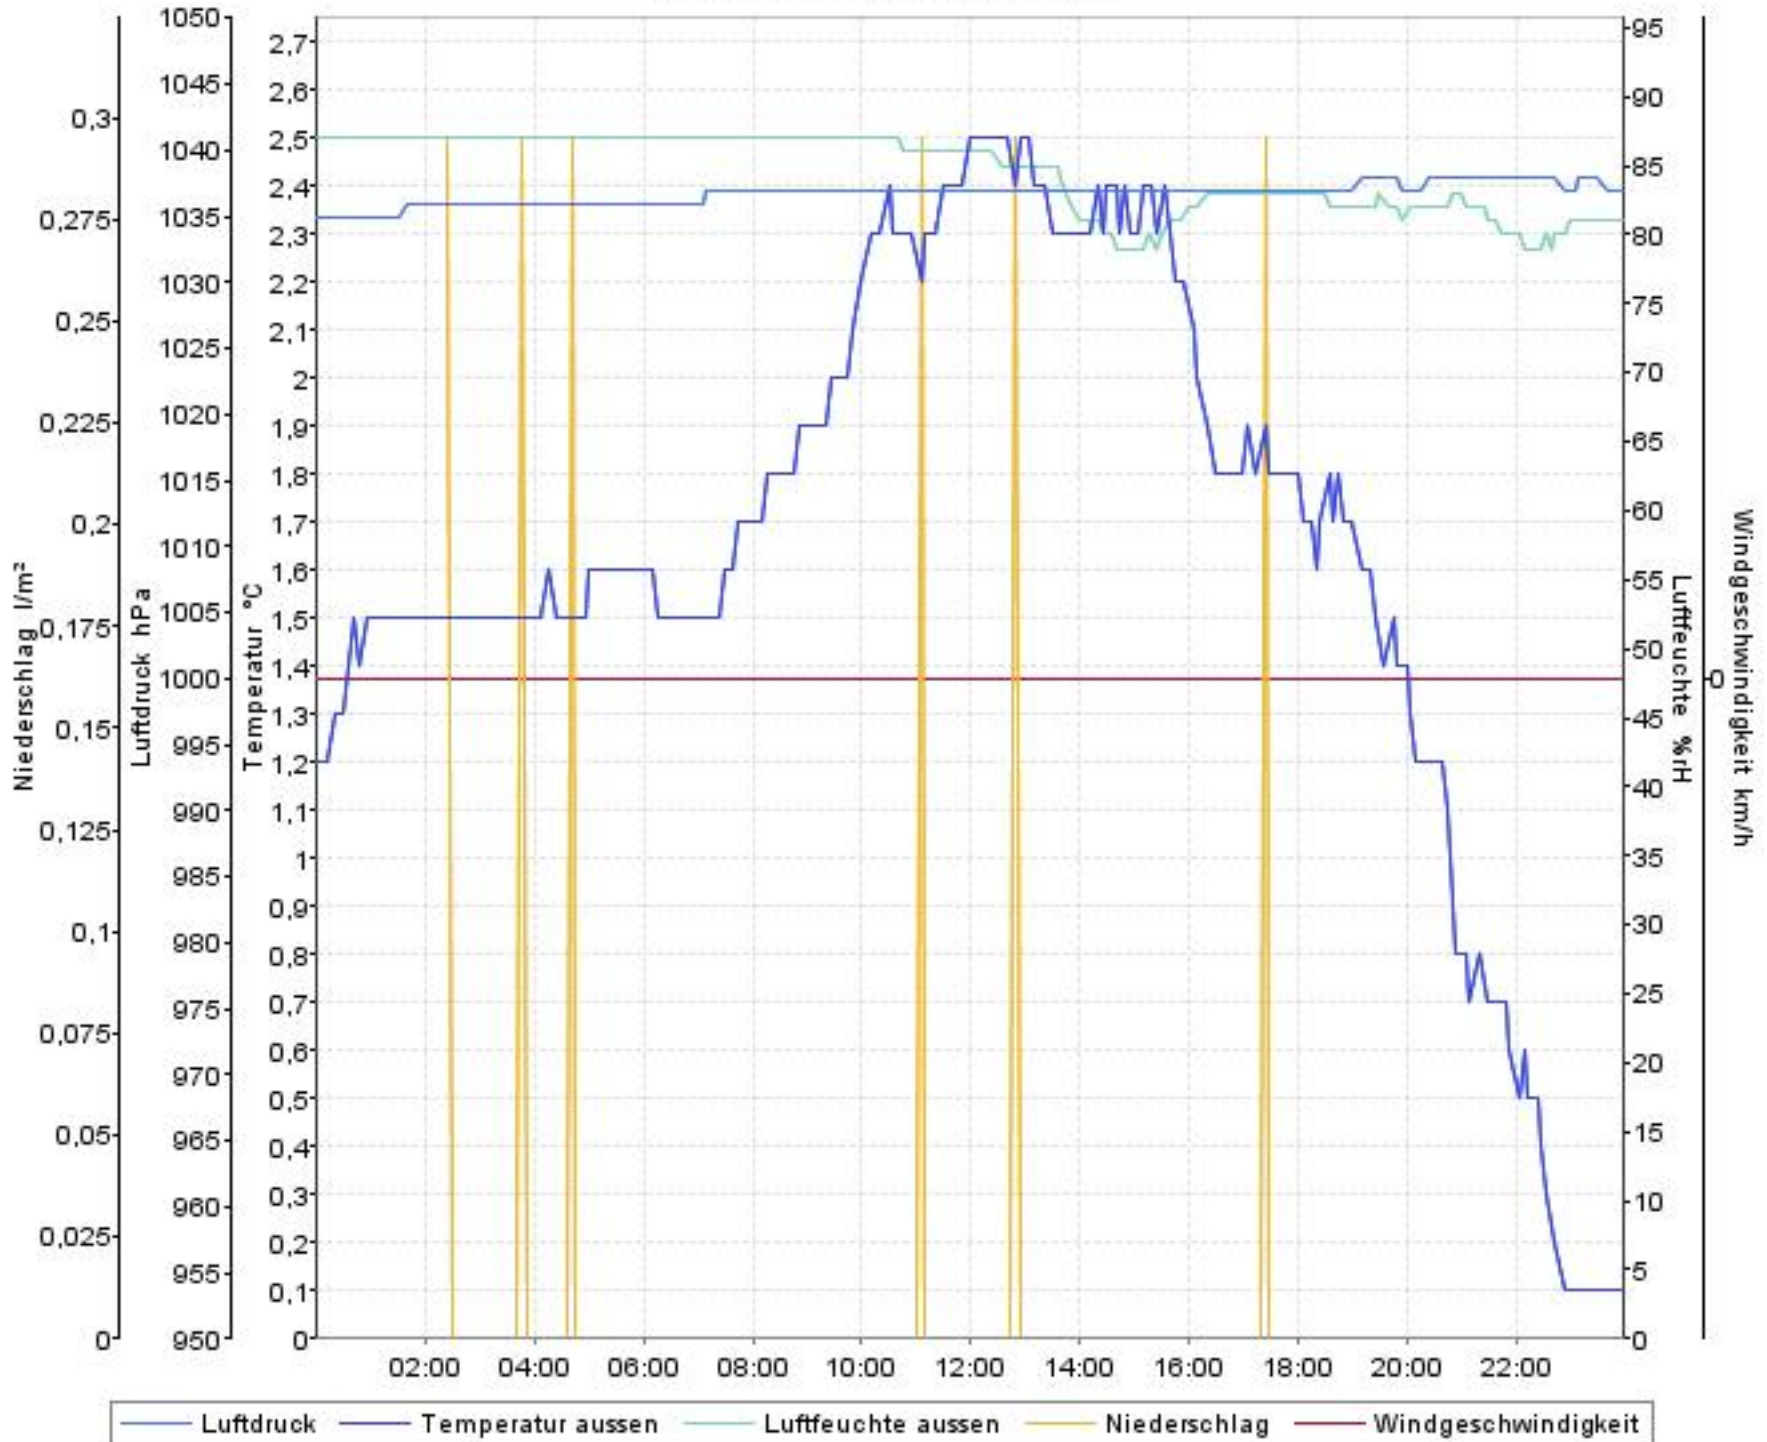

Wetterverlauf

10.12.07 00:00 - 17.12.07 00:00

— Luftdruck — Temperatur aussen — Luftfeuchte aussen — Niederschlag — Windgeschwindigkeit

Wetterverlauf

10.12.07 00:00 - 10.12.07 23:59

Wetterverlauf

11.12.07 00:04 - 12.12.07 00:00

— Luftdruck — Temperatur aussen — Luftfeuchte aussen — Niederschlag — Windgeschwindigkeit

Wetterverlauf

12.12.07 00:00 - 13.12.07 00:00

Wetterverlauf

13.12.07 00:00 - 14.12.07 00:00

Wetterverlauf

14.12.07 00:00 - 15.12.07 00:00

Wetterverlauf

15.12.07 00:00 - 16.12.07 00:00

Wetterverlauf

16.12.07 00:00 - 17.12.07 00:00