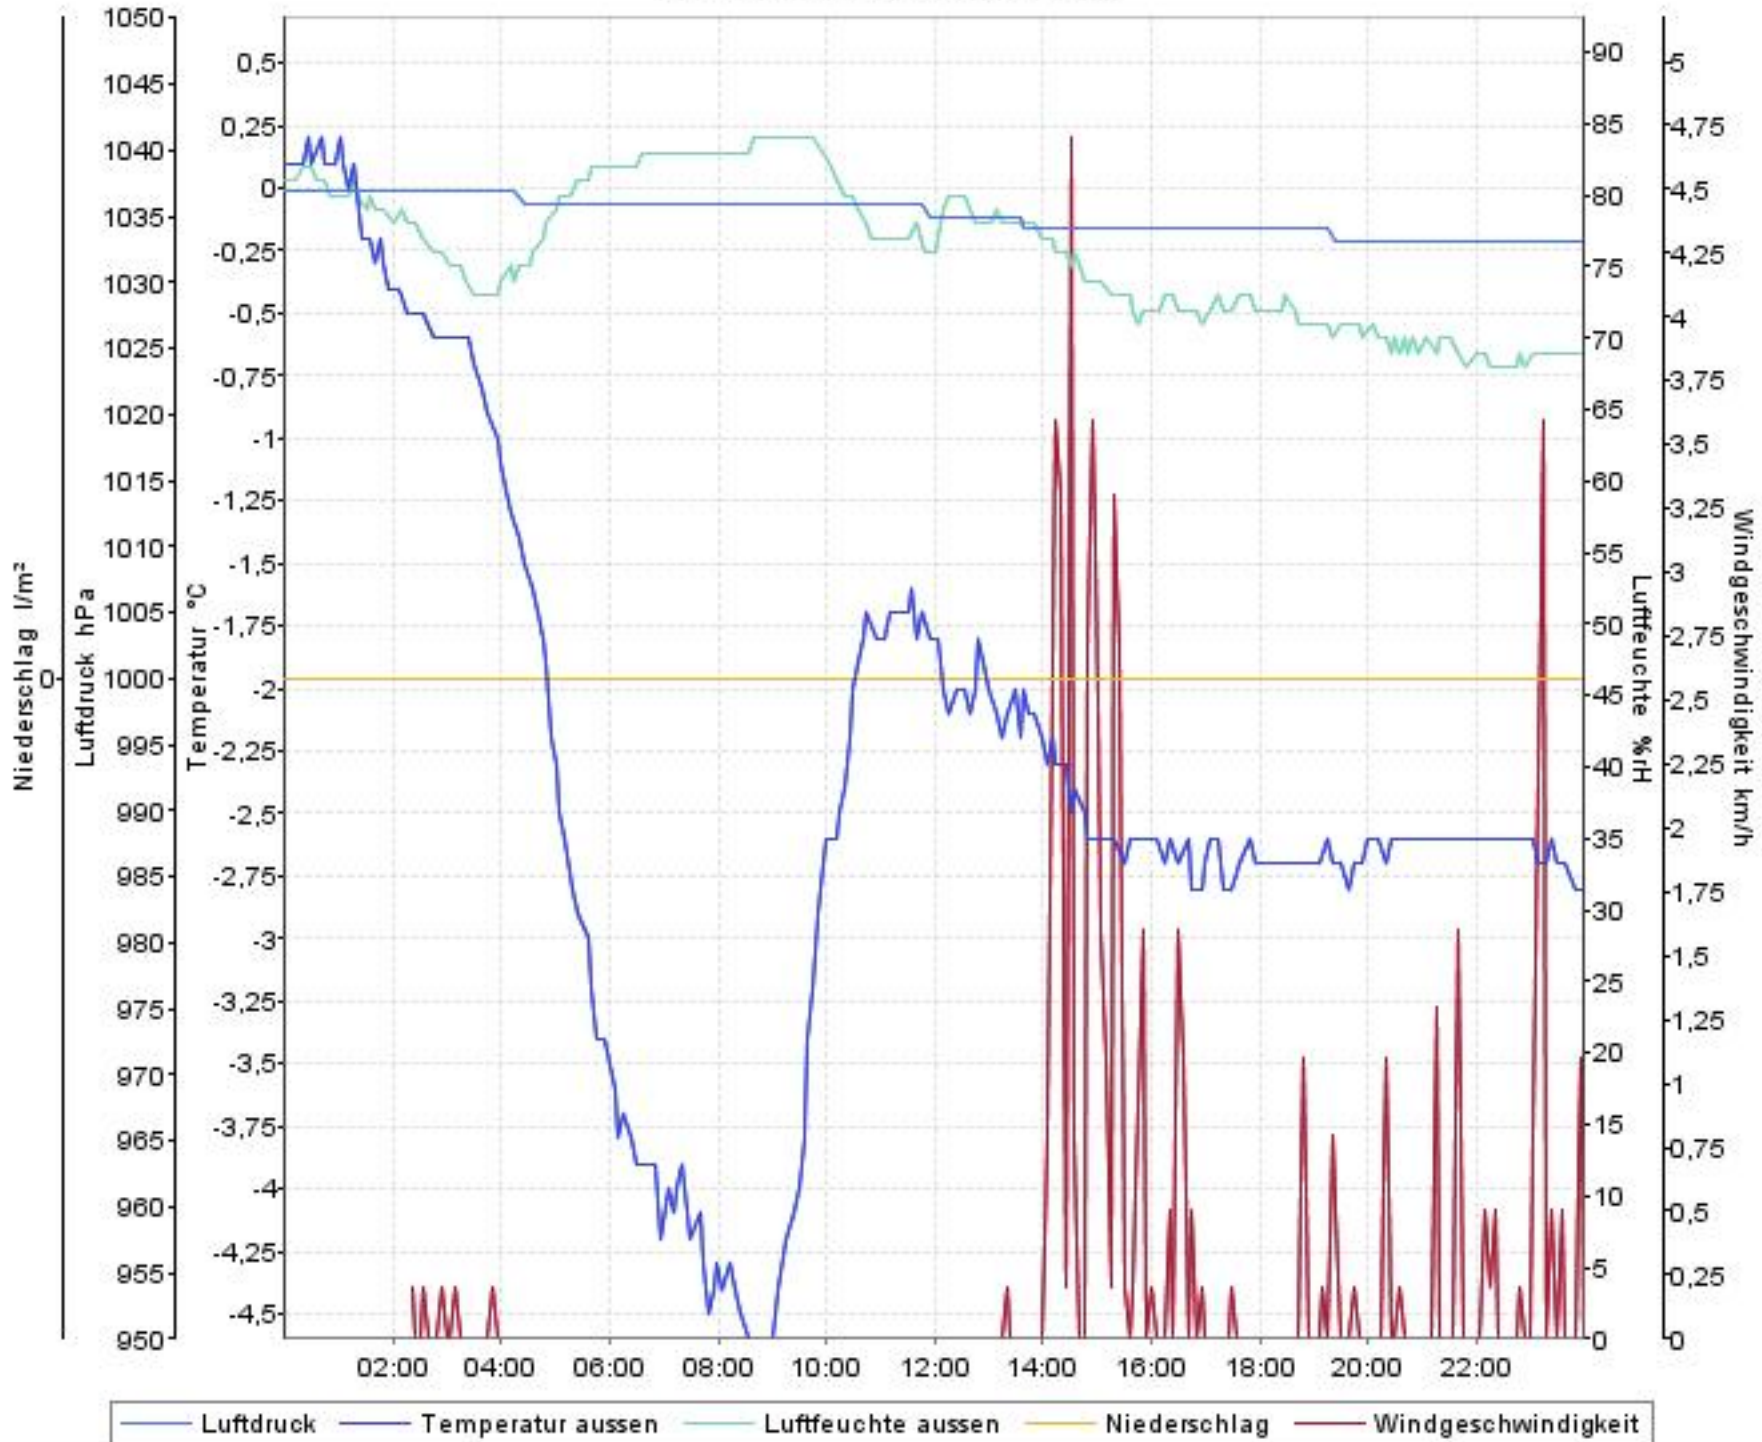

Wetterverlauf

10.12.07 00:00 - 17.12.07 00:00

— Luftdruck — Temperatur aussen — Luftfeuchte aussen — Niederschlag — Windgeschwindigkeit

Wetterverlauf

10.12.07 00:00 - 10.12.07 23:59

Wetterverlauf

11.12.07 00:04 - 12.12.07 00:00

— Luftdruck — Temperatur aussen — Luftfeuchte aussen — Niederschlag — Windgeschwindigkeit

Wetterverlauf

12.12.07 00:00 - 13.12.07 00:00

Wetterverlauf

13.12.07 00:00 - 14.12.07 00:00

Wetterverlauf

14.12.07 00:00 - 15.12.07 00:00

Wetterverlauf

15.12.07 00:00 - 16.12.07 00:00

Wetterverlauf

16.12.07 00:00 - 17.12.07 00:00