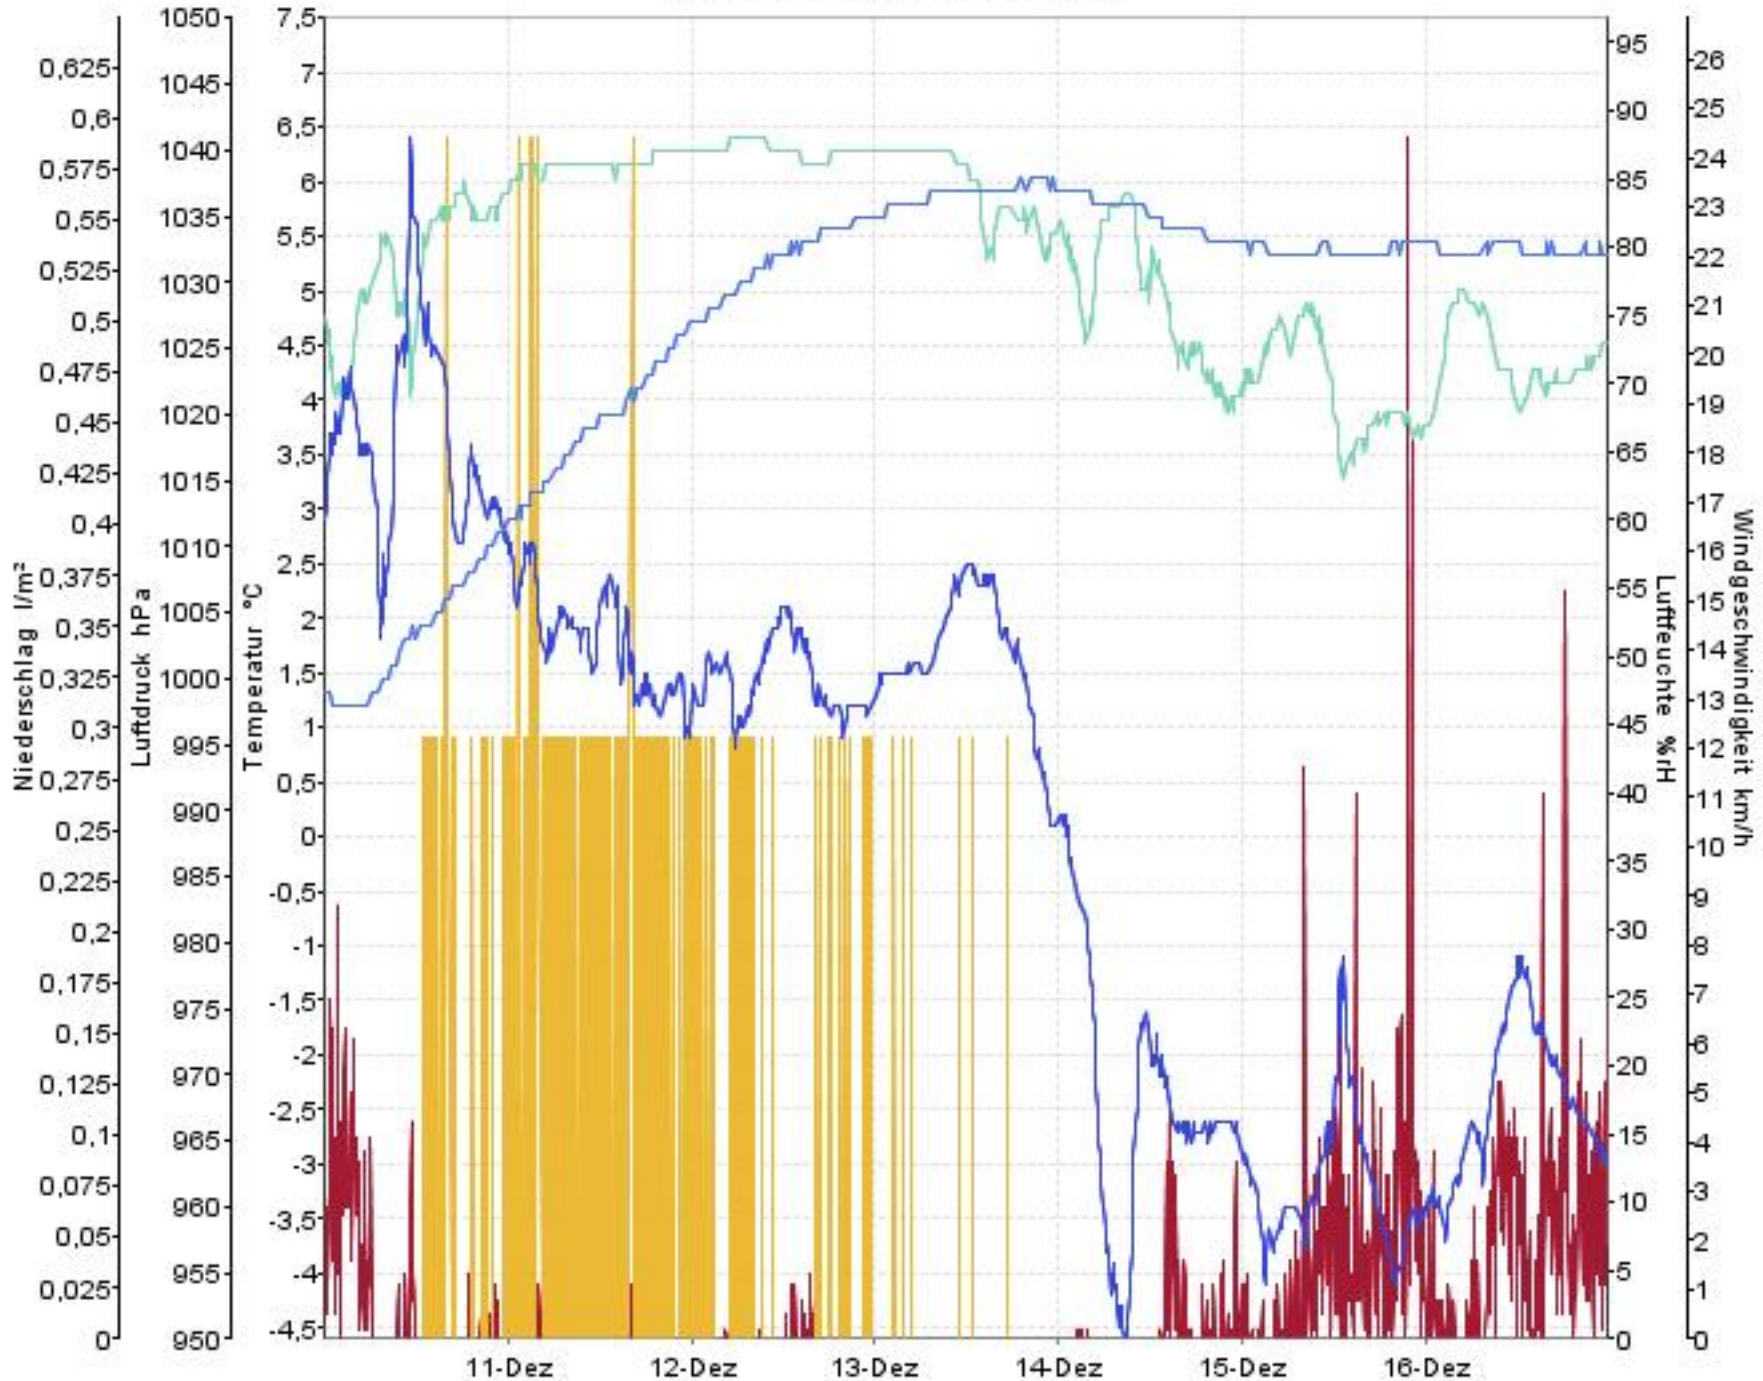

Wetterverlauf

10.12.07 00:00 - 17.12.07 00:00

— Luftdruck — Temperatur aussen — Luftfeuchte aussen — Niederschlag — Windgeschwindigkeit

Wetterverlauf

10.12.07 00:00 - 10.12.07 23:59

Wetterverlauf

11.12.07 00:04 - 12.12.07 00:00

— Luftdruck — Temperatur aussen — Luftfeuchte aussen — Niederschlag — Windgeschwindigkeit

Wetterverlauf

12.12.07 00:00 - 13.12.07 00:00

Wetterverlauf

13.12.07 00:00 - 14.12.07 00:00

Wetterverlauf

14.12.07 00:00 - 15.12.07 00:00

Wetterverlauf

15.12.07 00:00 - 16.12.07 00:00

Wetterverlauf

16.12.07 00:00 - 17.12.07 00:00