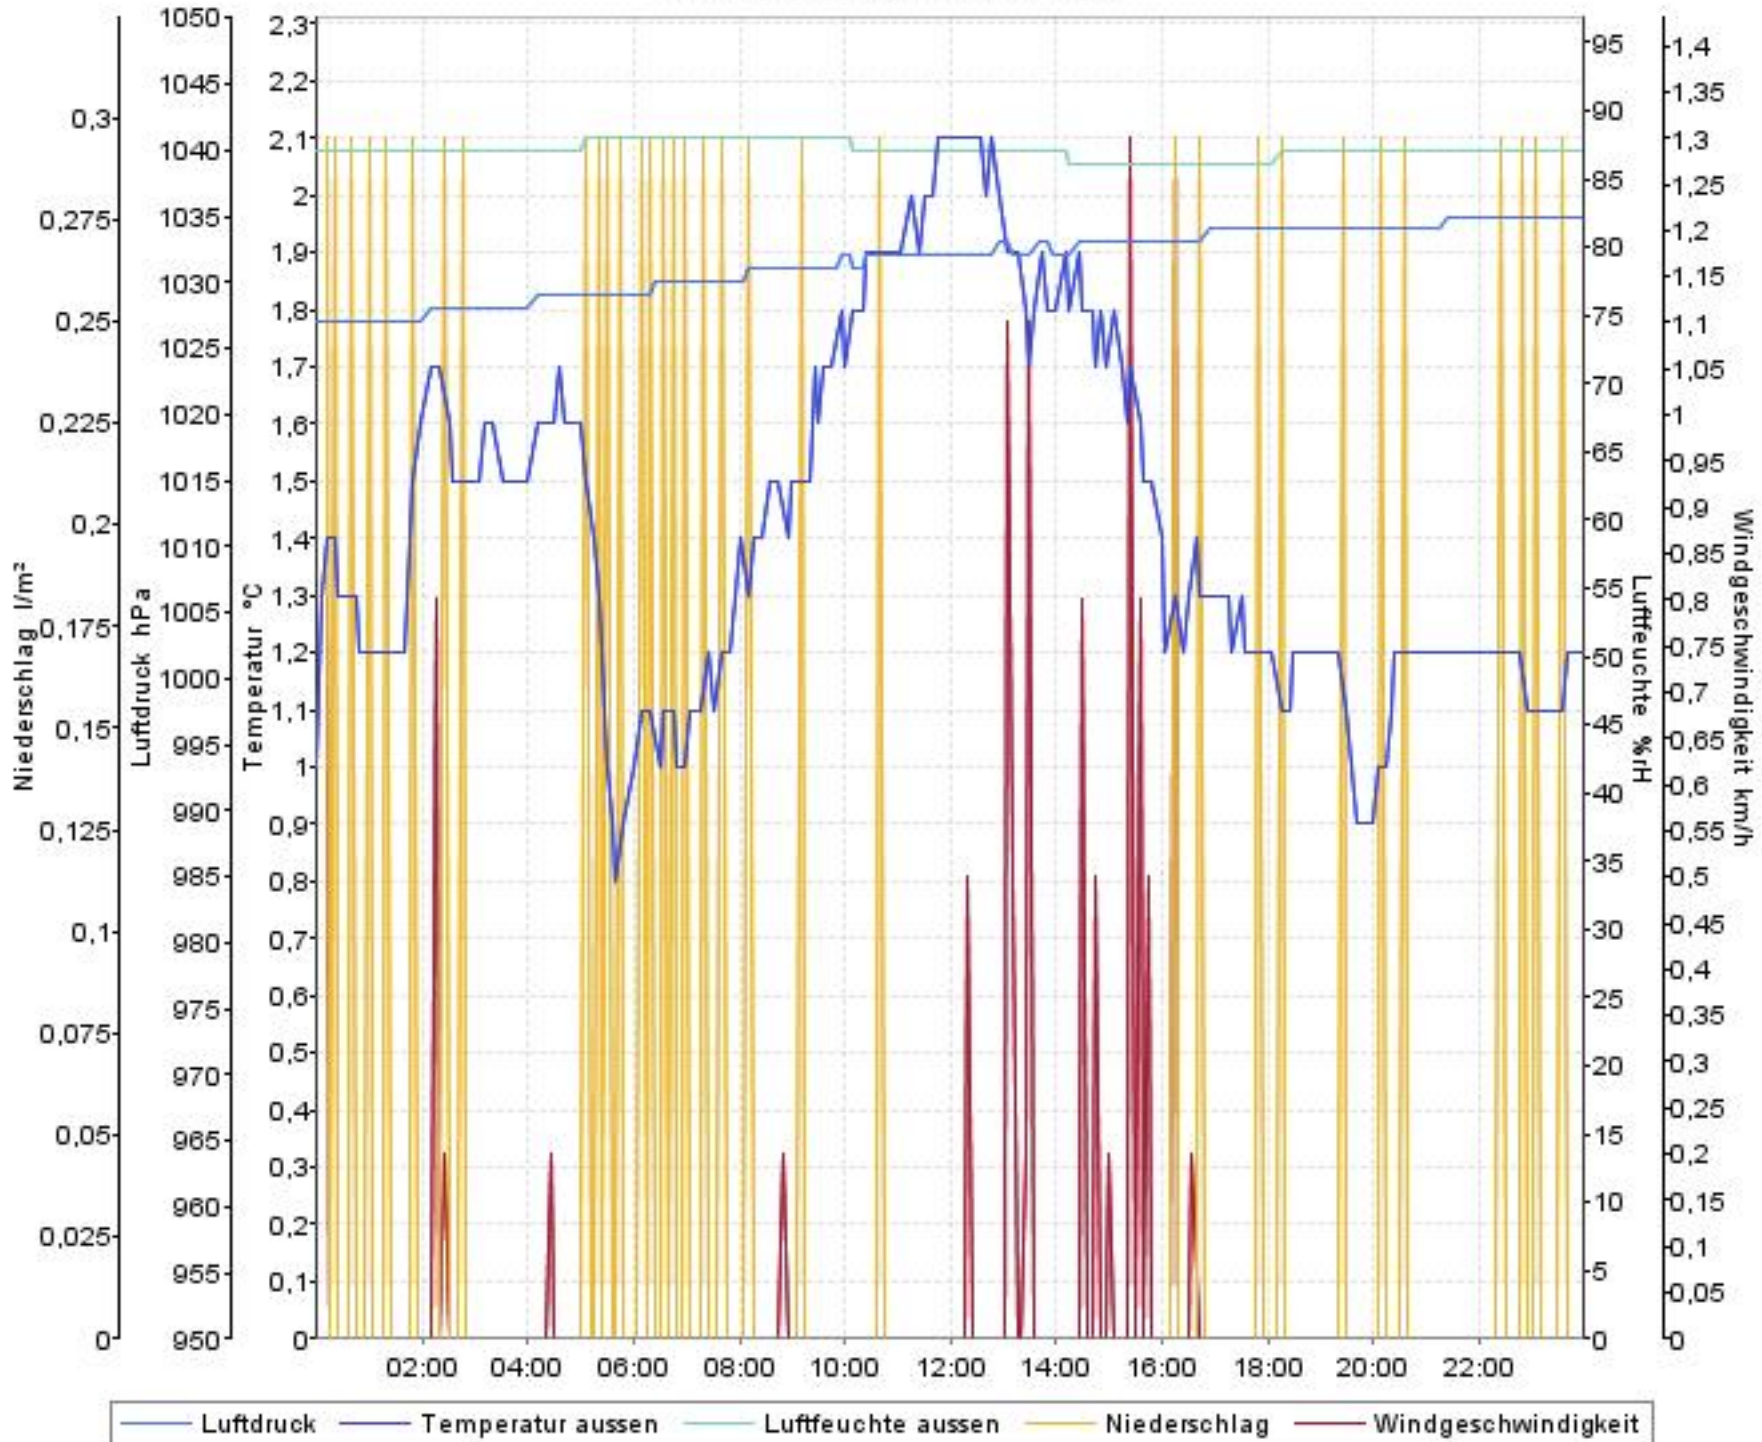

Wetterverlauf

10.12.07 00:00 - 17.12.07 00:00

— Luftdruck — Temperatur aussen — Luftfeuchte aussen — Niederschlag — Windgeschwindigkeit

Wetterverlauf

10.12.07 00:00 - 10.12.07 23:59

Wetterverlauf

11.12.07 00:04 - 12.12.07 00:00

— Luftdruck — Temperatur aussen — Luftfeuchte aussen — Niederschlag — Windgeschwindigkeit

Wetterverlauf

12.12.07 00:00 - 13.12.07 00:00

Wetterverlauf

13.12.07 00:00 - 14.12.07 00:00

Wetterverlauf

14.12.07 00:00 - 15.12.07 00:00

Wetterverlauf

15.12.07 00:00 - 16.12.07 00:00

Wetterverlauf

16.12.07 00:00 - 17.12.07 00:00