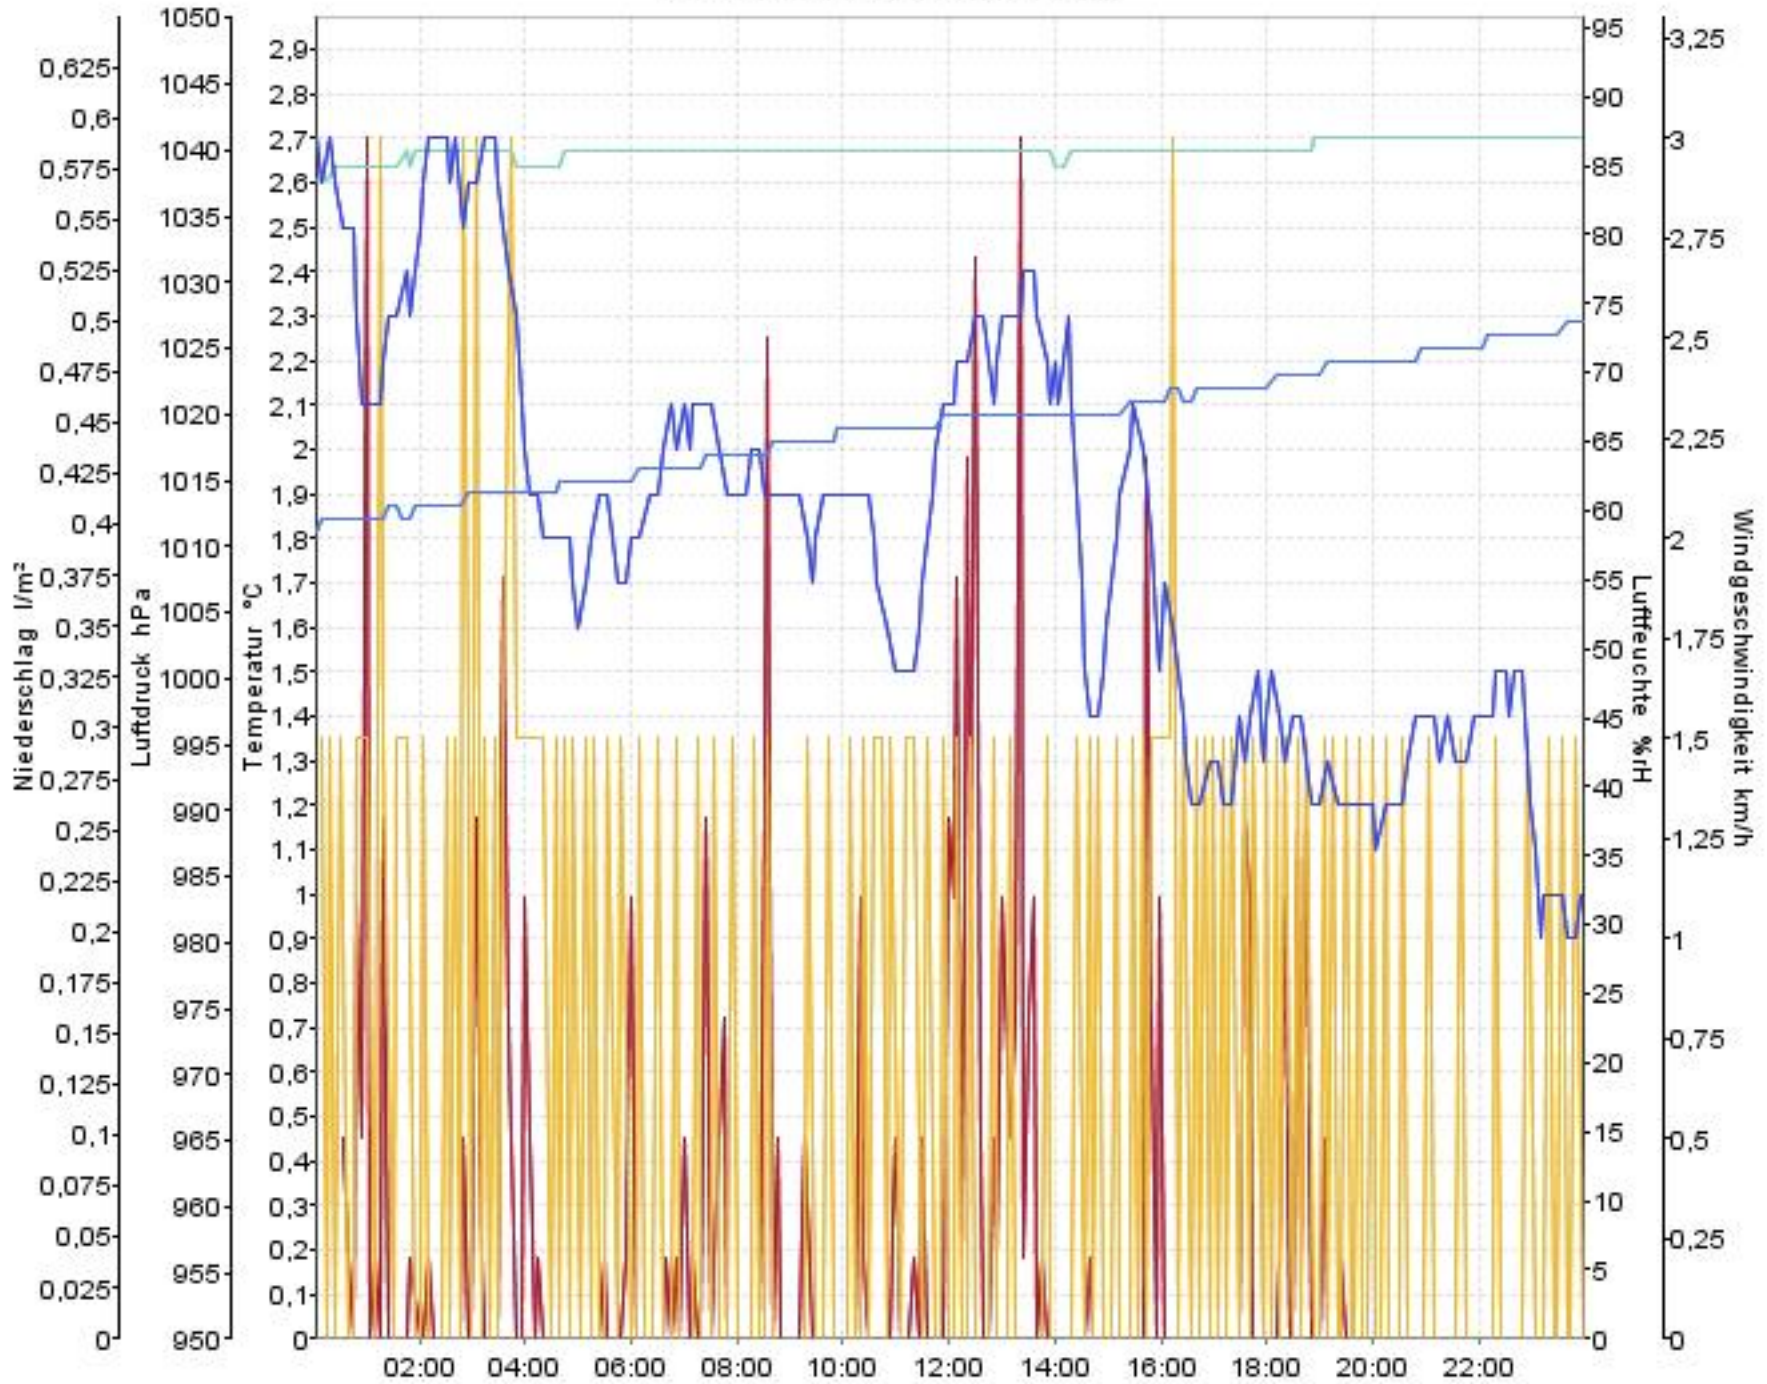

Wetterverlauf

10.12.07 00:00 - 17.12.07 00:00

— Luftdruck — Temperatur aussen — Luftfeuchte aussen — Niederschlag — Windgeschwindigkeit

Wetterverlauf

10.12.07 00:00 - 10.12.07 23:59

Wetterverlauf

11.12.07 00:04 - 12.12.07 00:00

— Luftdruck — Temperatur aussen — Luftfeuchte aussen — Niederschlag — Windgeschwindigkeit

Wetterverlauf

12.12.07 00:00 - 13.12.07 00:00

Wetterverlauf

13.12.07 00:00 - 14.12.07 00:00

Wetterverlauf

14.12.07 00:00 - 15.12.07 00:00

Wetterverlauf

15.12.07 00:00 - 16.12.07 00:00

Wetterverlauf

16.12.07 00:00 - 17.12.07 00:00