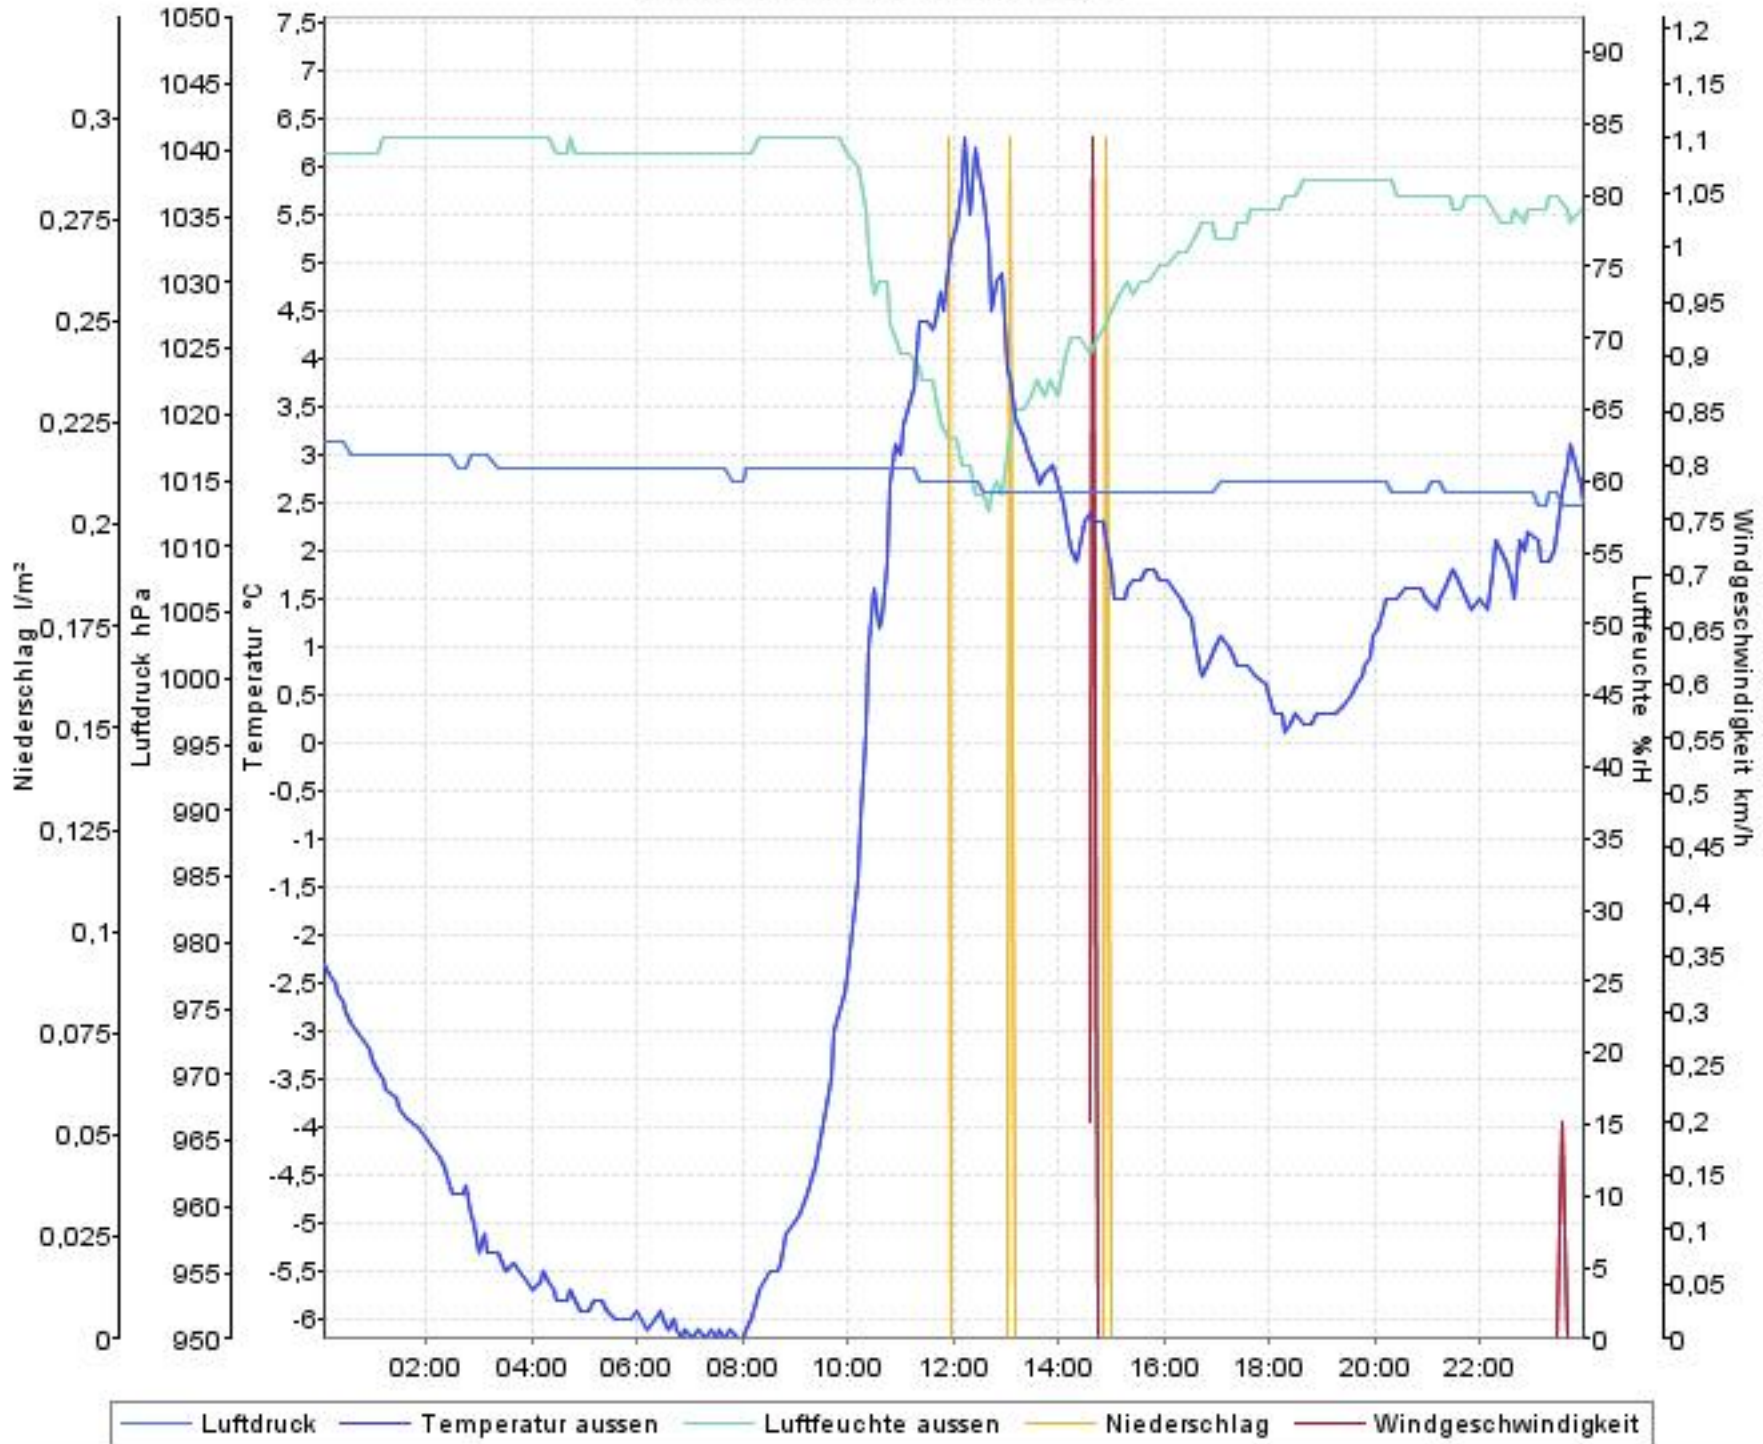

# Wetterverlauf

27.11.07 00:04 - 28.11.07 00:00

— Luftdruck — Temperatur aussen — Luftfeuchte aussen — Niederschlag — Windgeschwindigkeit

# Wetterverlauf

28.11.07 00:00 - 28.11.07 23:59

# Wetterverlauf

29.11.07 00:04 - 29.11.07 23:59

# Wetterverlauf

01.12.07 00:05 - 01.12.07 23:59