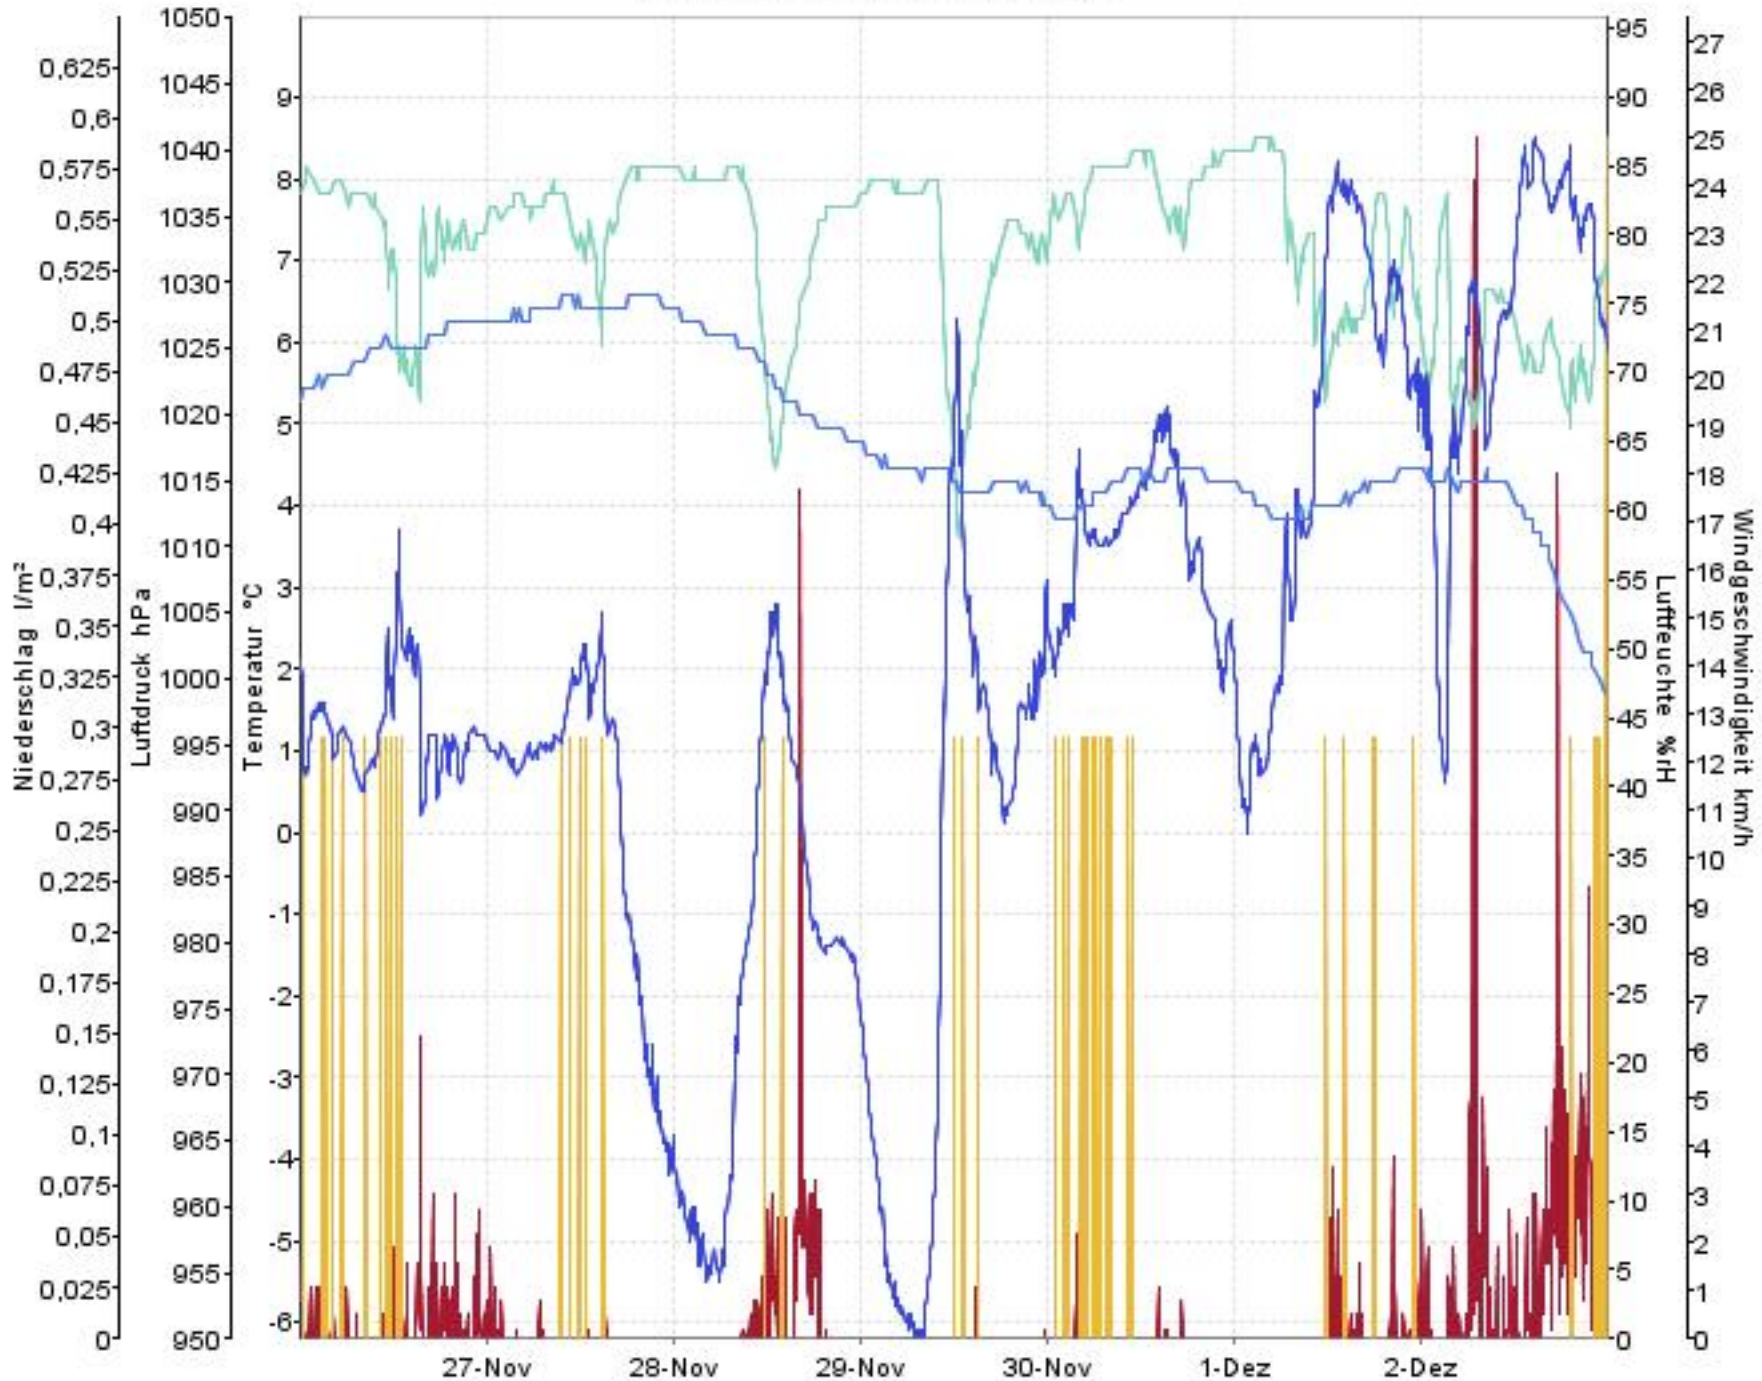

# Wetterverlauf

26.11.07 00:00 - 02.12.07 23:59

# Wetterverlauf

26.11.07 00:00 - 26.11.07 23:59

# Wetterverlauf

27.11.07 00:04 - 28.11.07 00:00

— Luftdruck — Temperatur aussen — Luftfeuchte aussen — Niederschlag — Windgeschwindigkeit

# Wetterverlauf

02.12.07 00:04 - 02.12.07 23:59