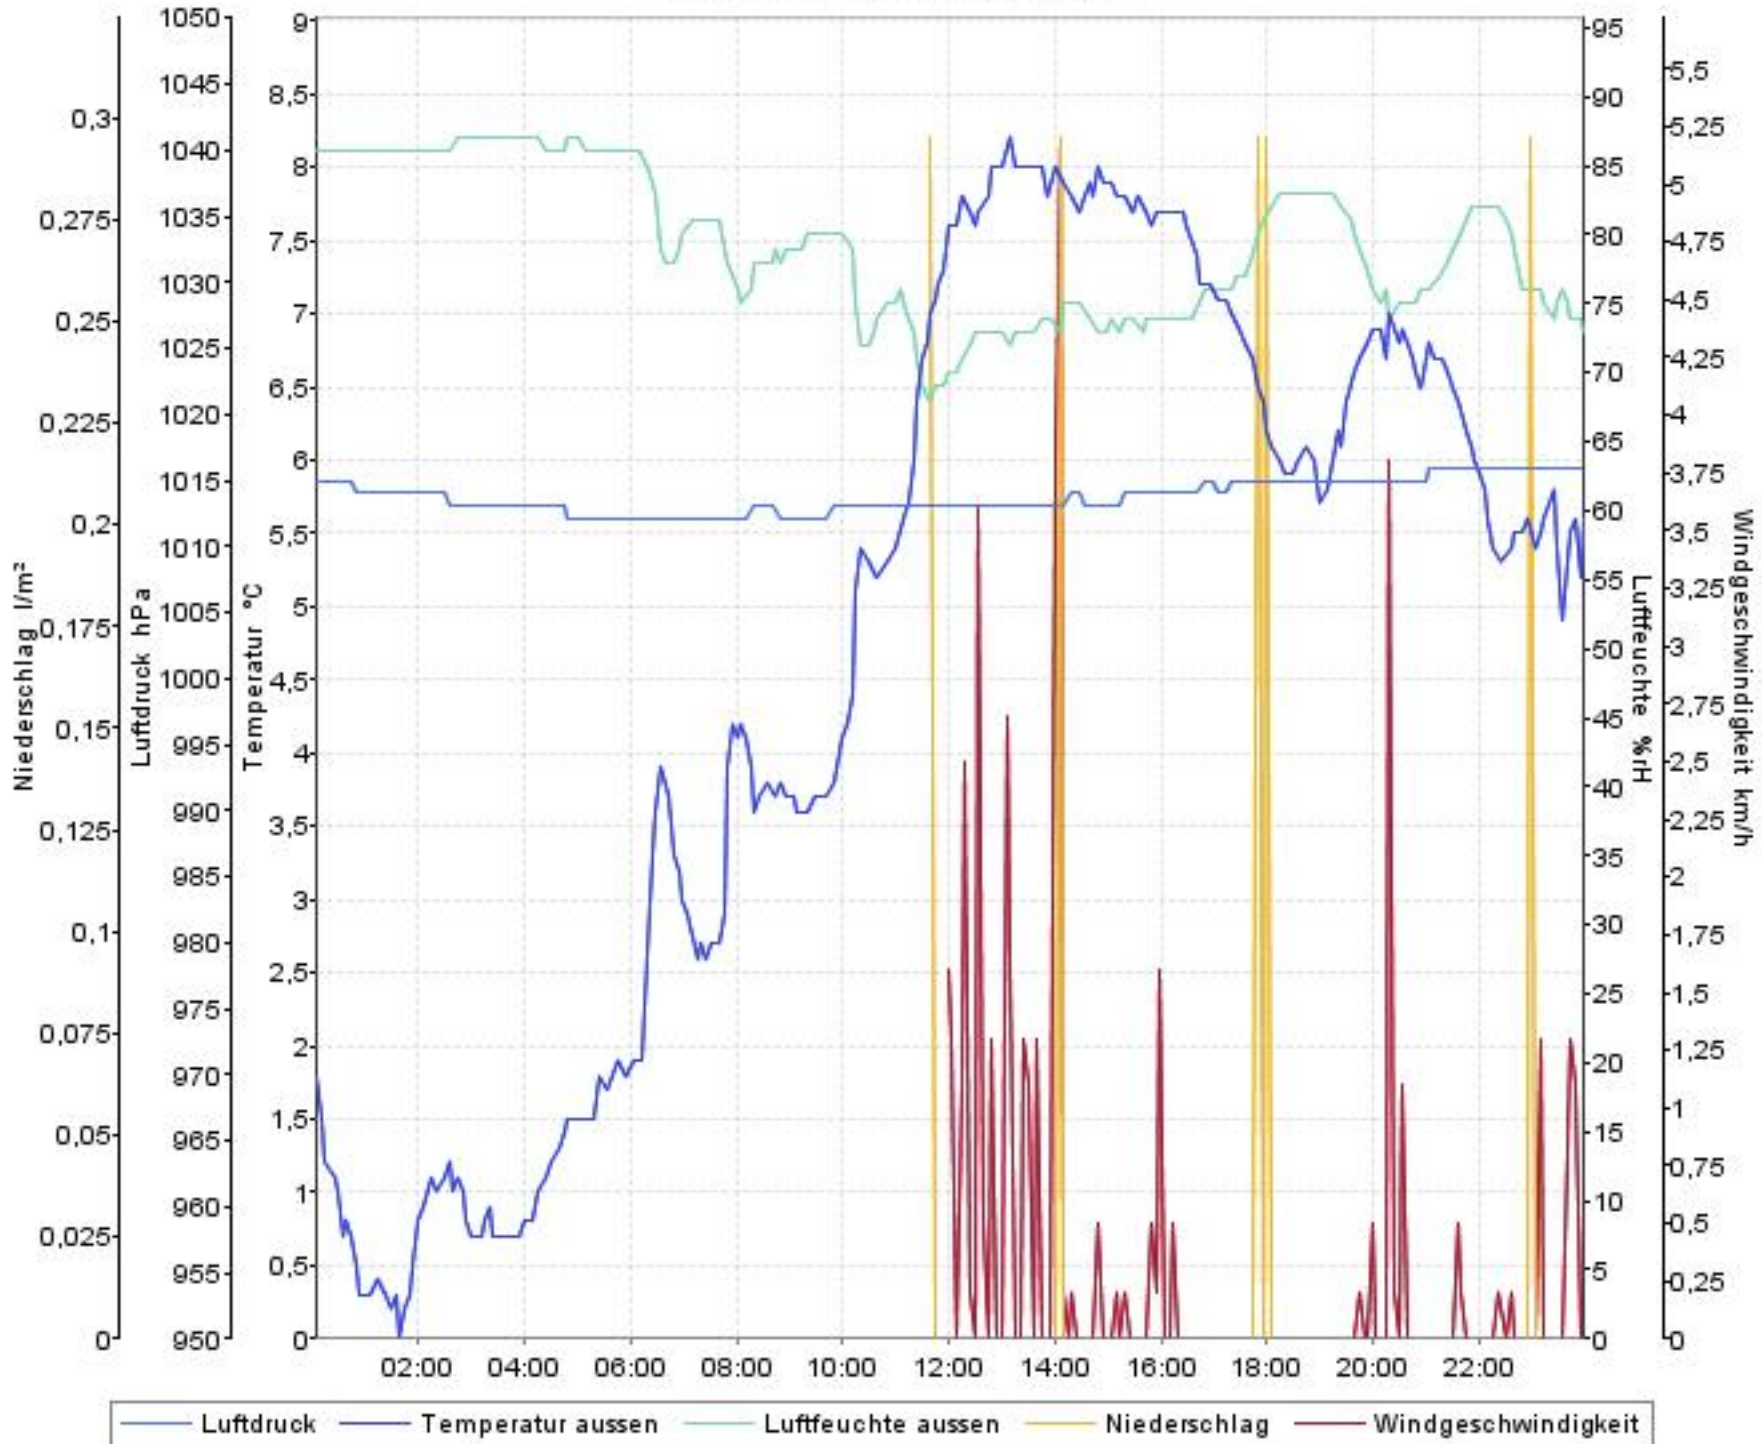

# Wetterverlauf

28.11.07 00:00 - 28.11.07 23:59

# Wetterverlauf

29.11.07 00:04 - 29.11.07 23:59

# Wetterverlauf

30.11.07 00:04 - 30.11.07 23:59

# Wetterverlauf

01.12.07 00:05 - 01.12.07 23:59