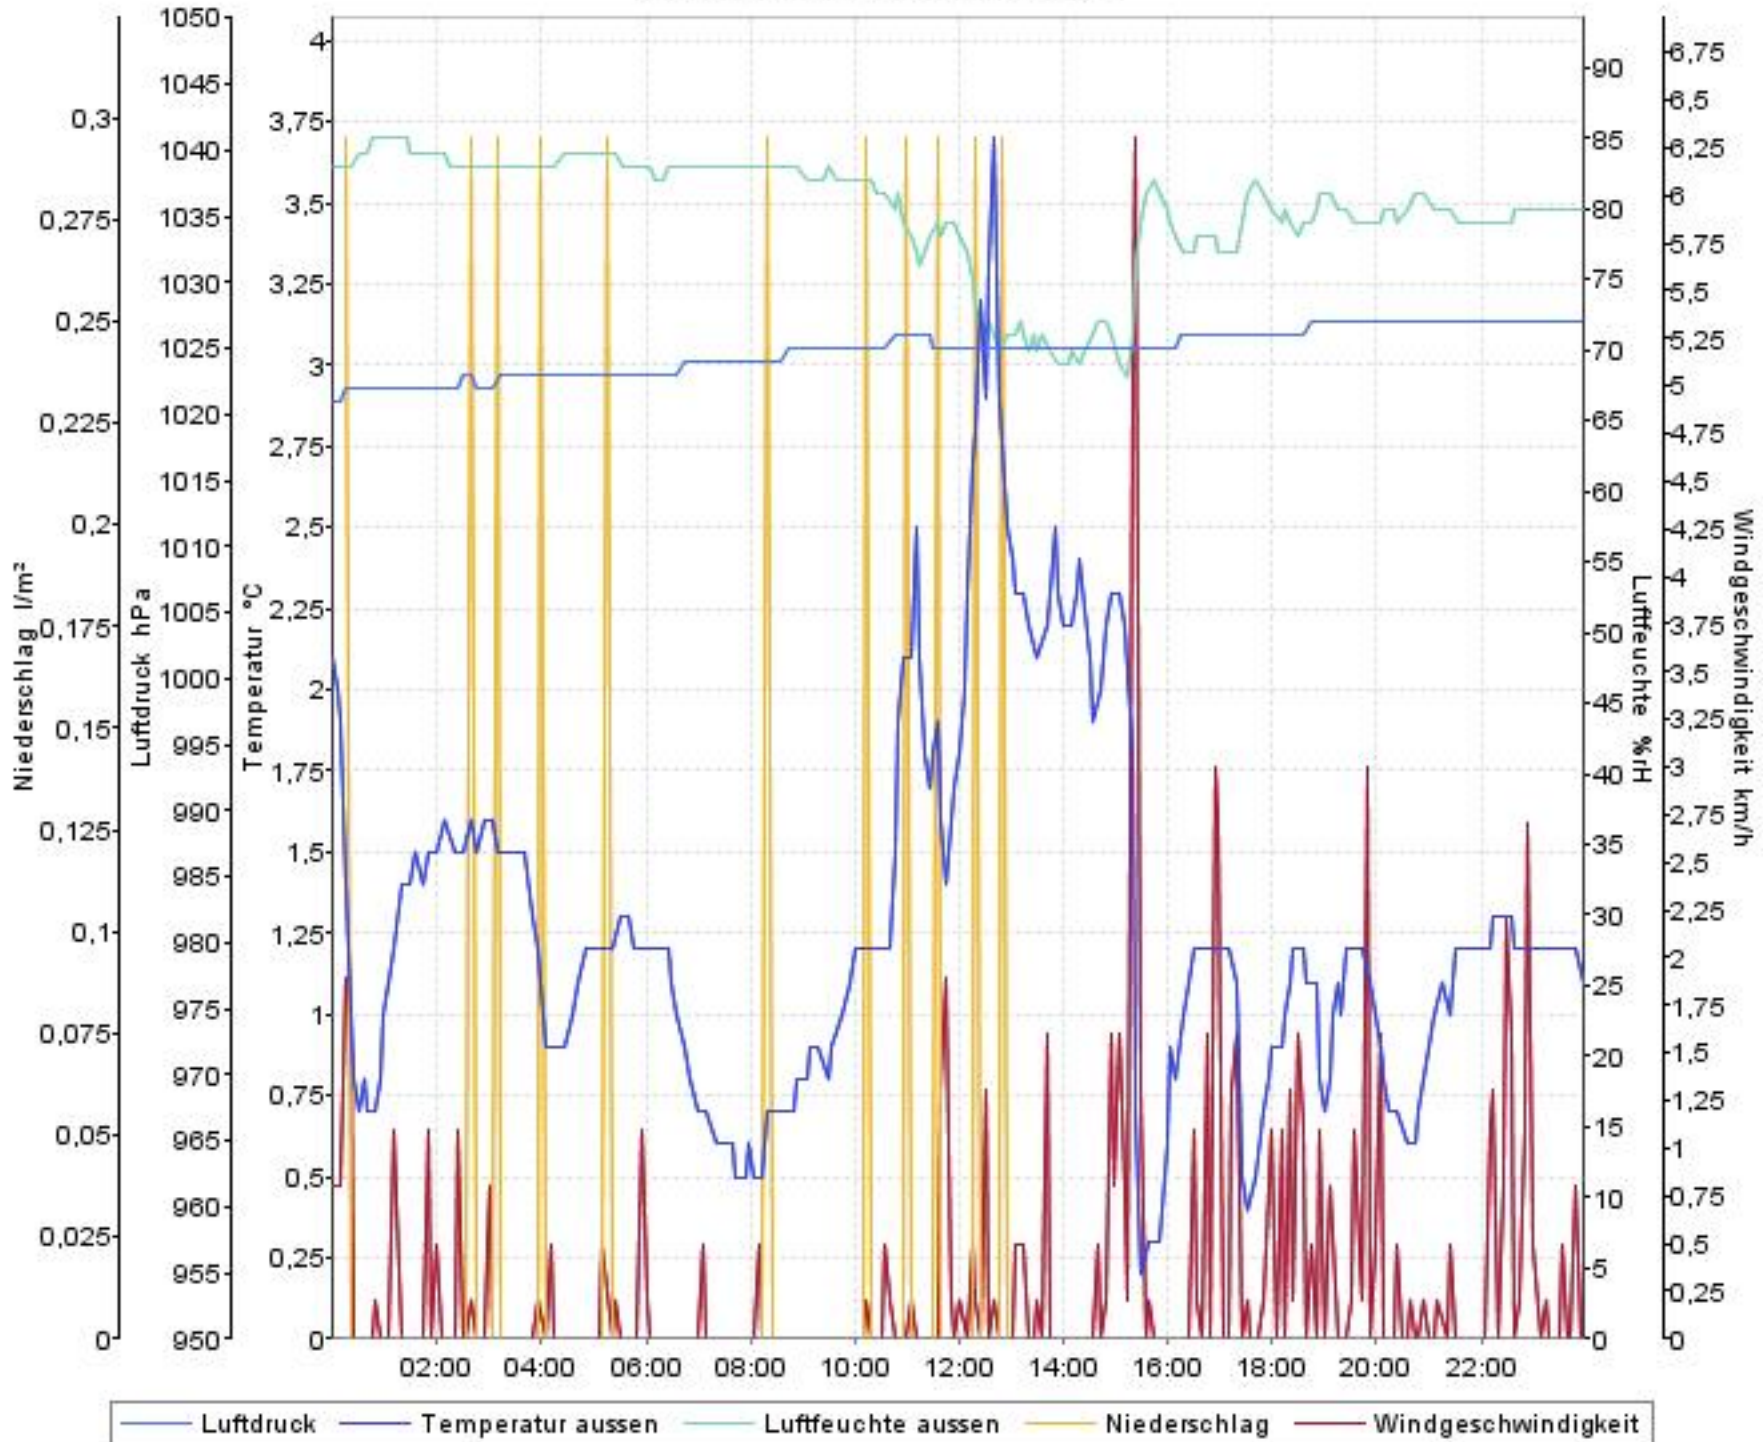

# Wetterverlauf

26.11.07 00:00 - 02.12.07 23:59

# Wetterverlauf

26.11.07 00:00 - 26.11.07 23:59

# Wetterverlauf

27.11.07 00:04 - 28.11.07 00:00

— Luftdruck — Temperatur aussen — Luftfeuchte aussen — Niederschlag — Windgeschwindigkeit

# Wetterverlauf

02.12.07 00:04 - 02.12.07 23:59