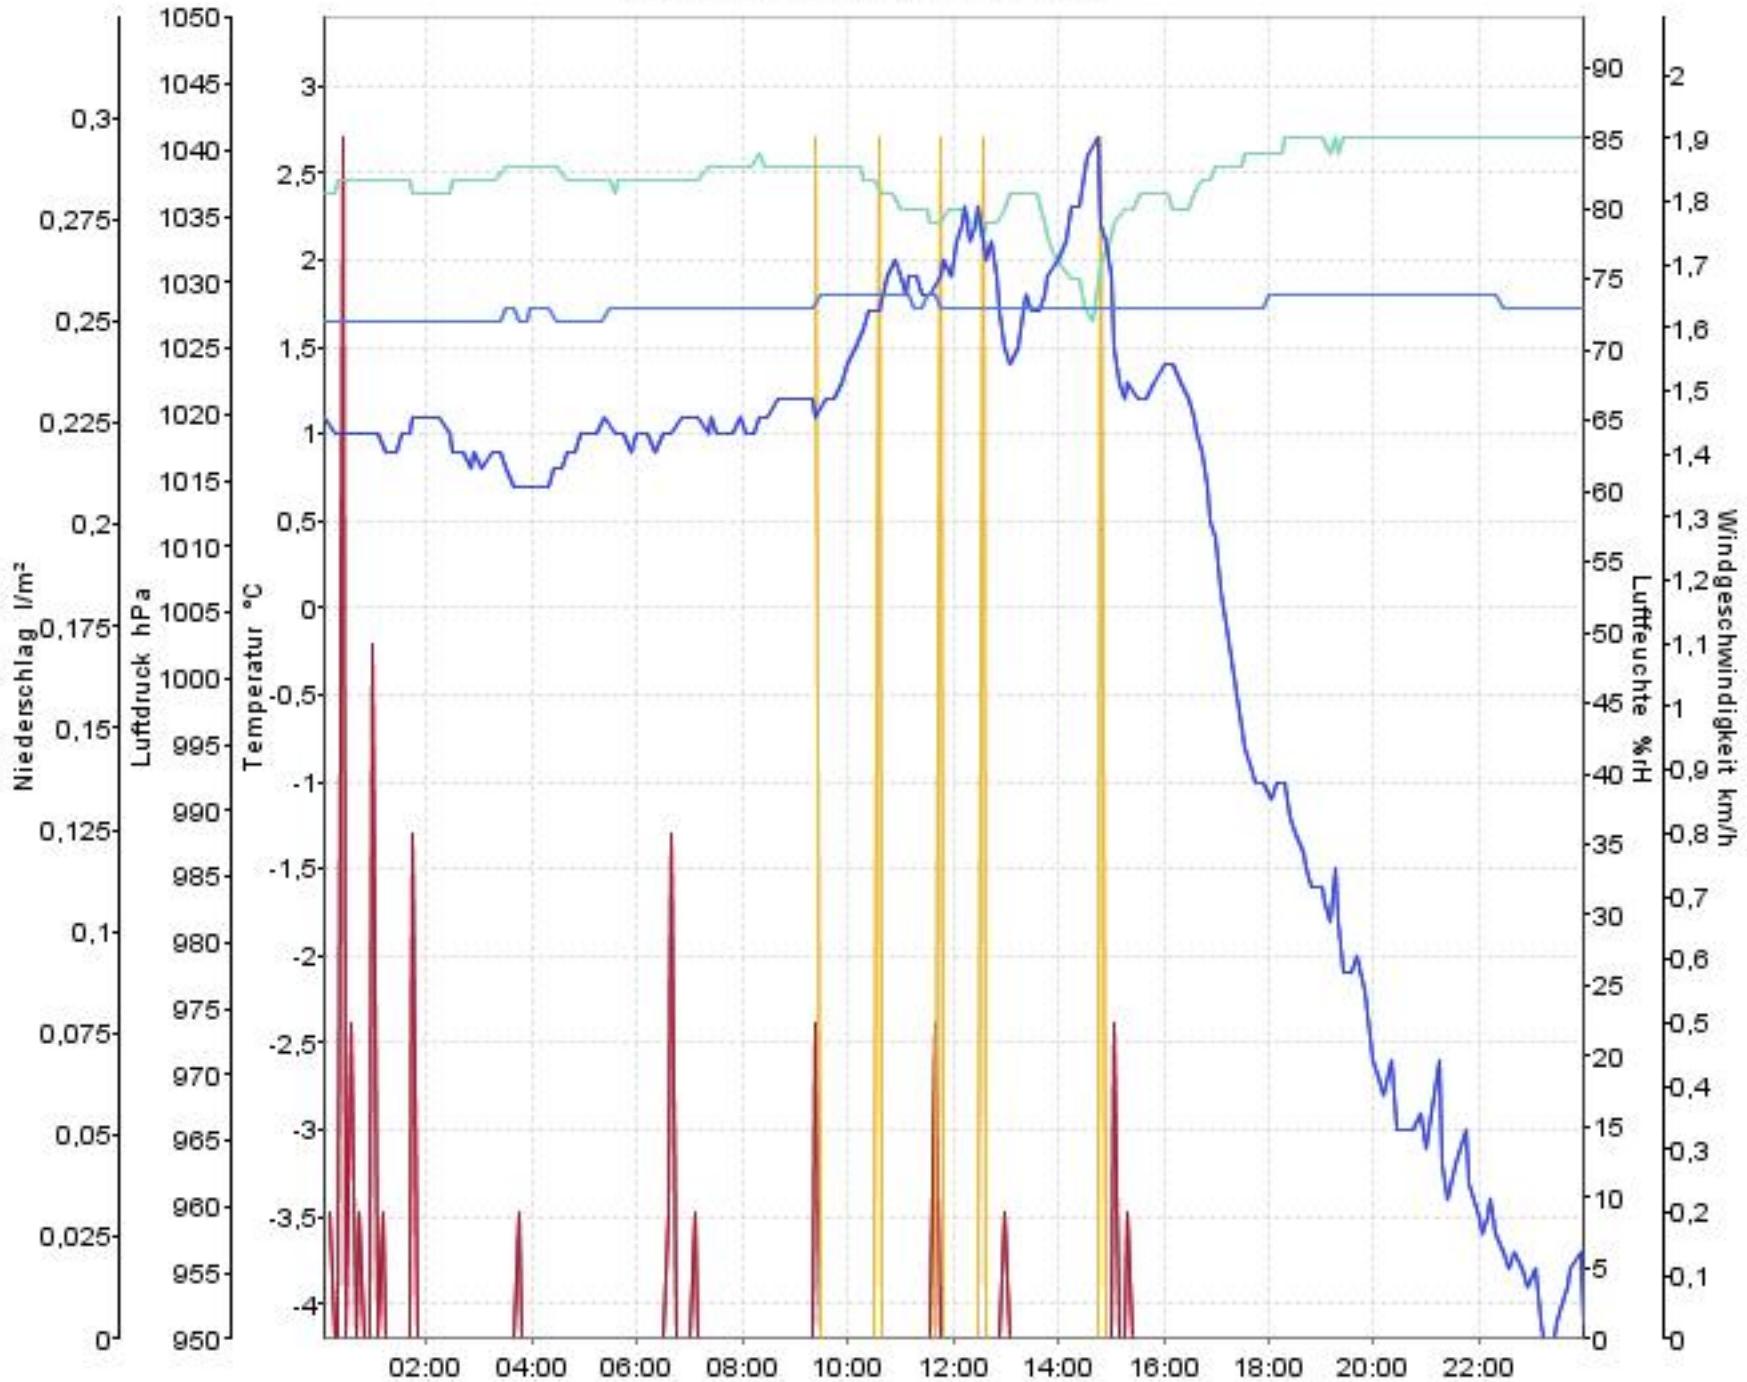

# Wetterverlauf

26.11.07 00:00 - 02.12.07 23:59

# Wetterverlauf

26.11.07 00:00 - 26.11.07 23:59

# Wetterverlauf

27.11.07 00:04 - 28.11.07 00:00

— Luftdruck — Temperatur aussen — Luftfeuchte aussen — Niederschlag — Windgeschwindigkeit

# Wetterverlauf

28.11.07 00:00 - 28.11.07 23:59