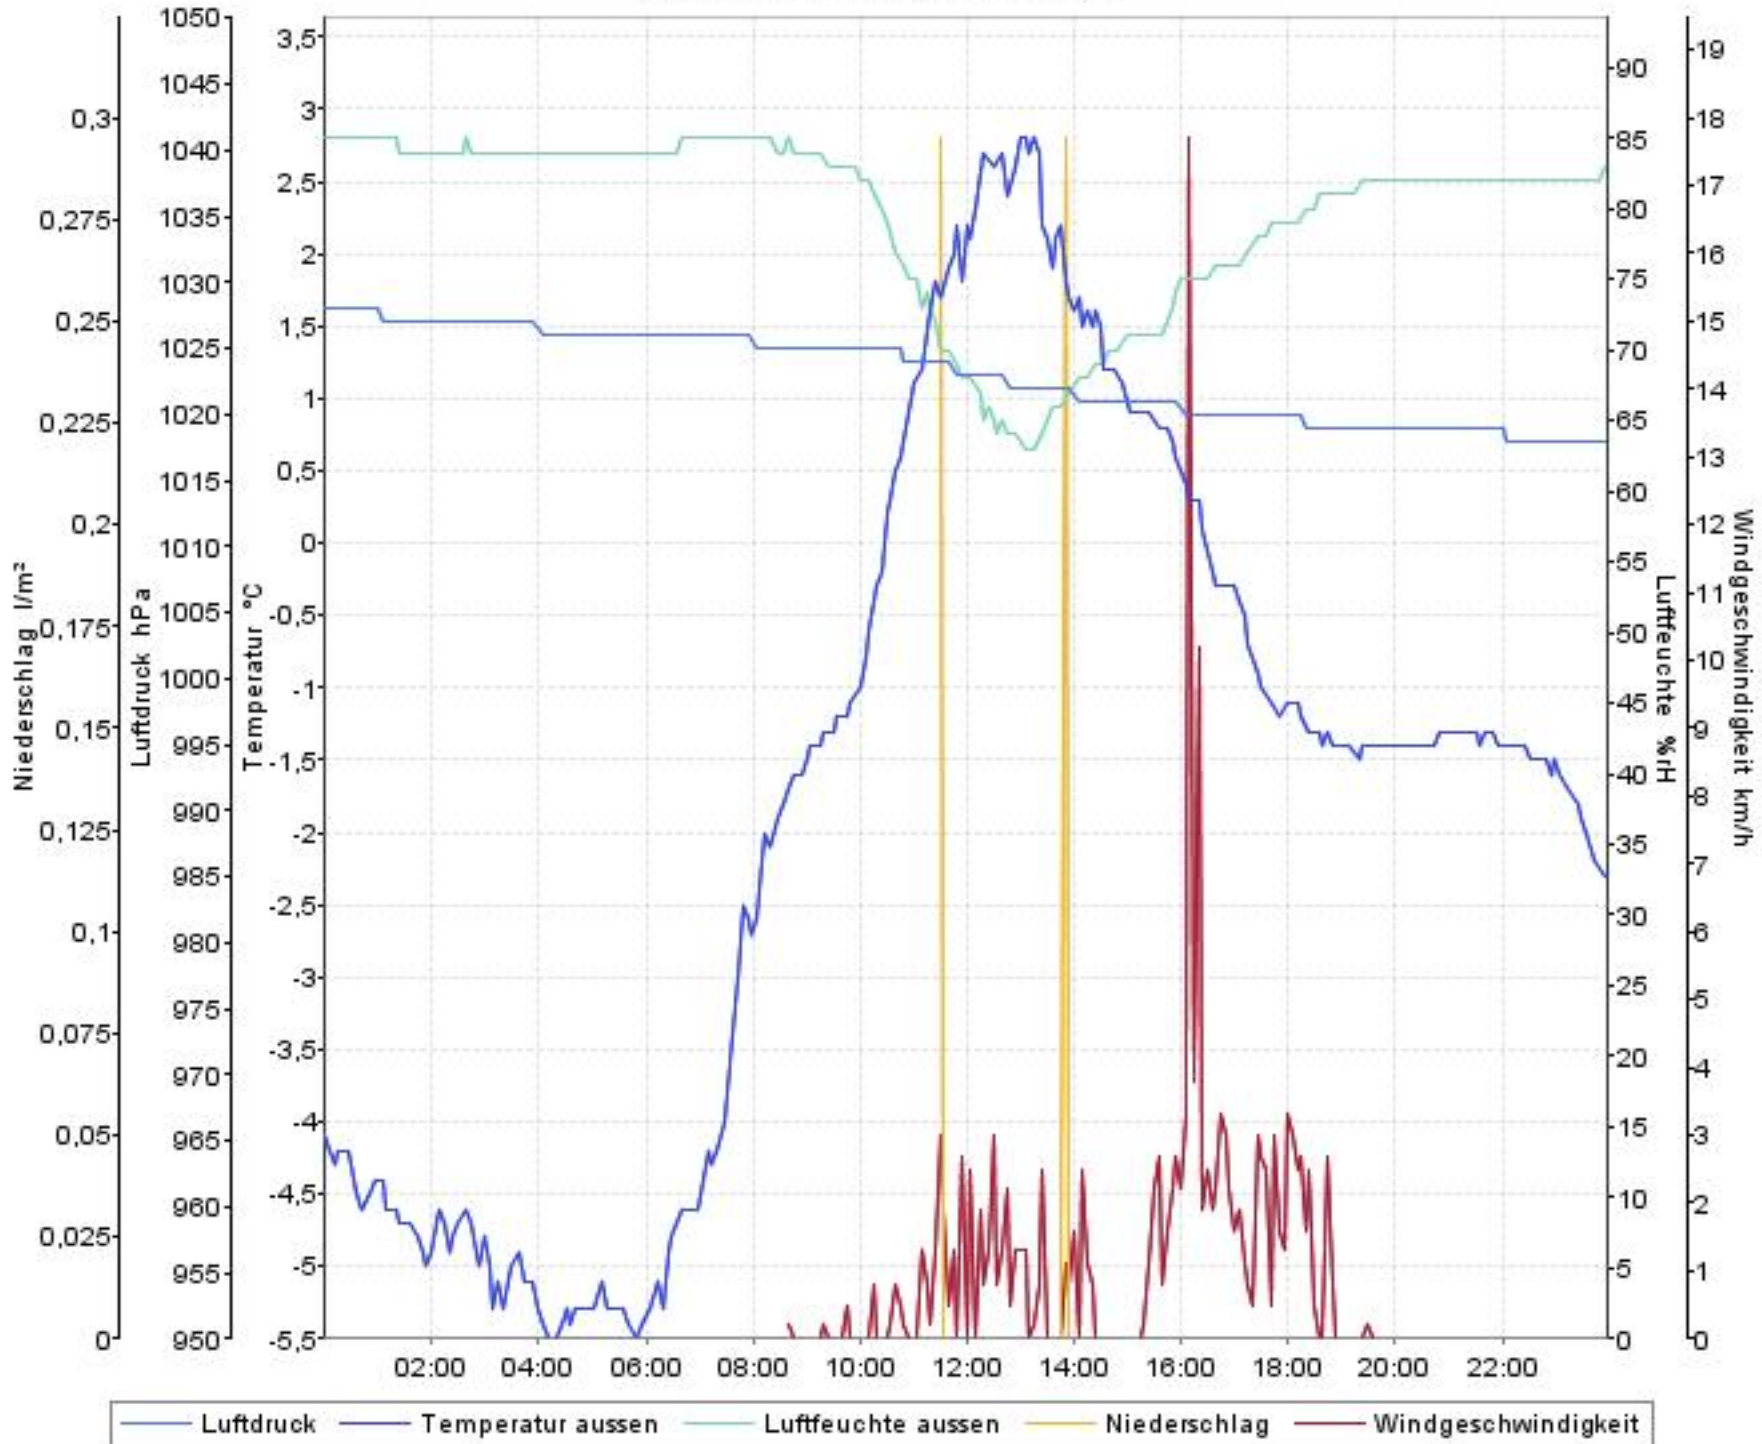

# Wetterverlauf

26.11.07 00:00 - 26.11.07 23:59

# Wetterverlauf

27.11.07 00:04 - 28.11.07 00:00

— Luftdruck — Temperatur aussen — Luftfeuchte aussen — Niederschlag — Windgeschwindigkeit

# Wetterverlauf

28.11.07 00:00 - 28.11.07 23:59

# Wetterverlauf

29.11.07 00:04 - 29.11.07 23:59