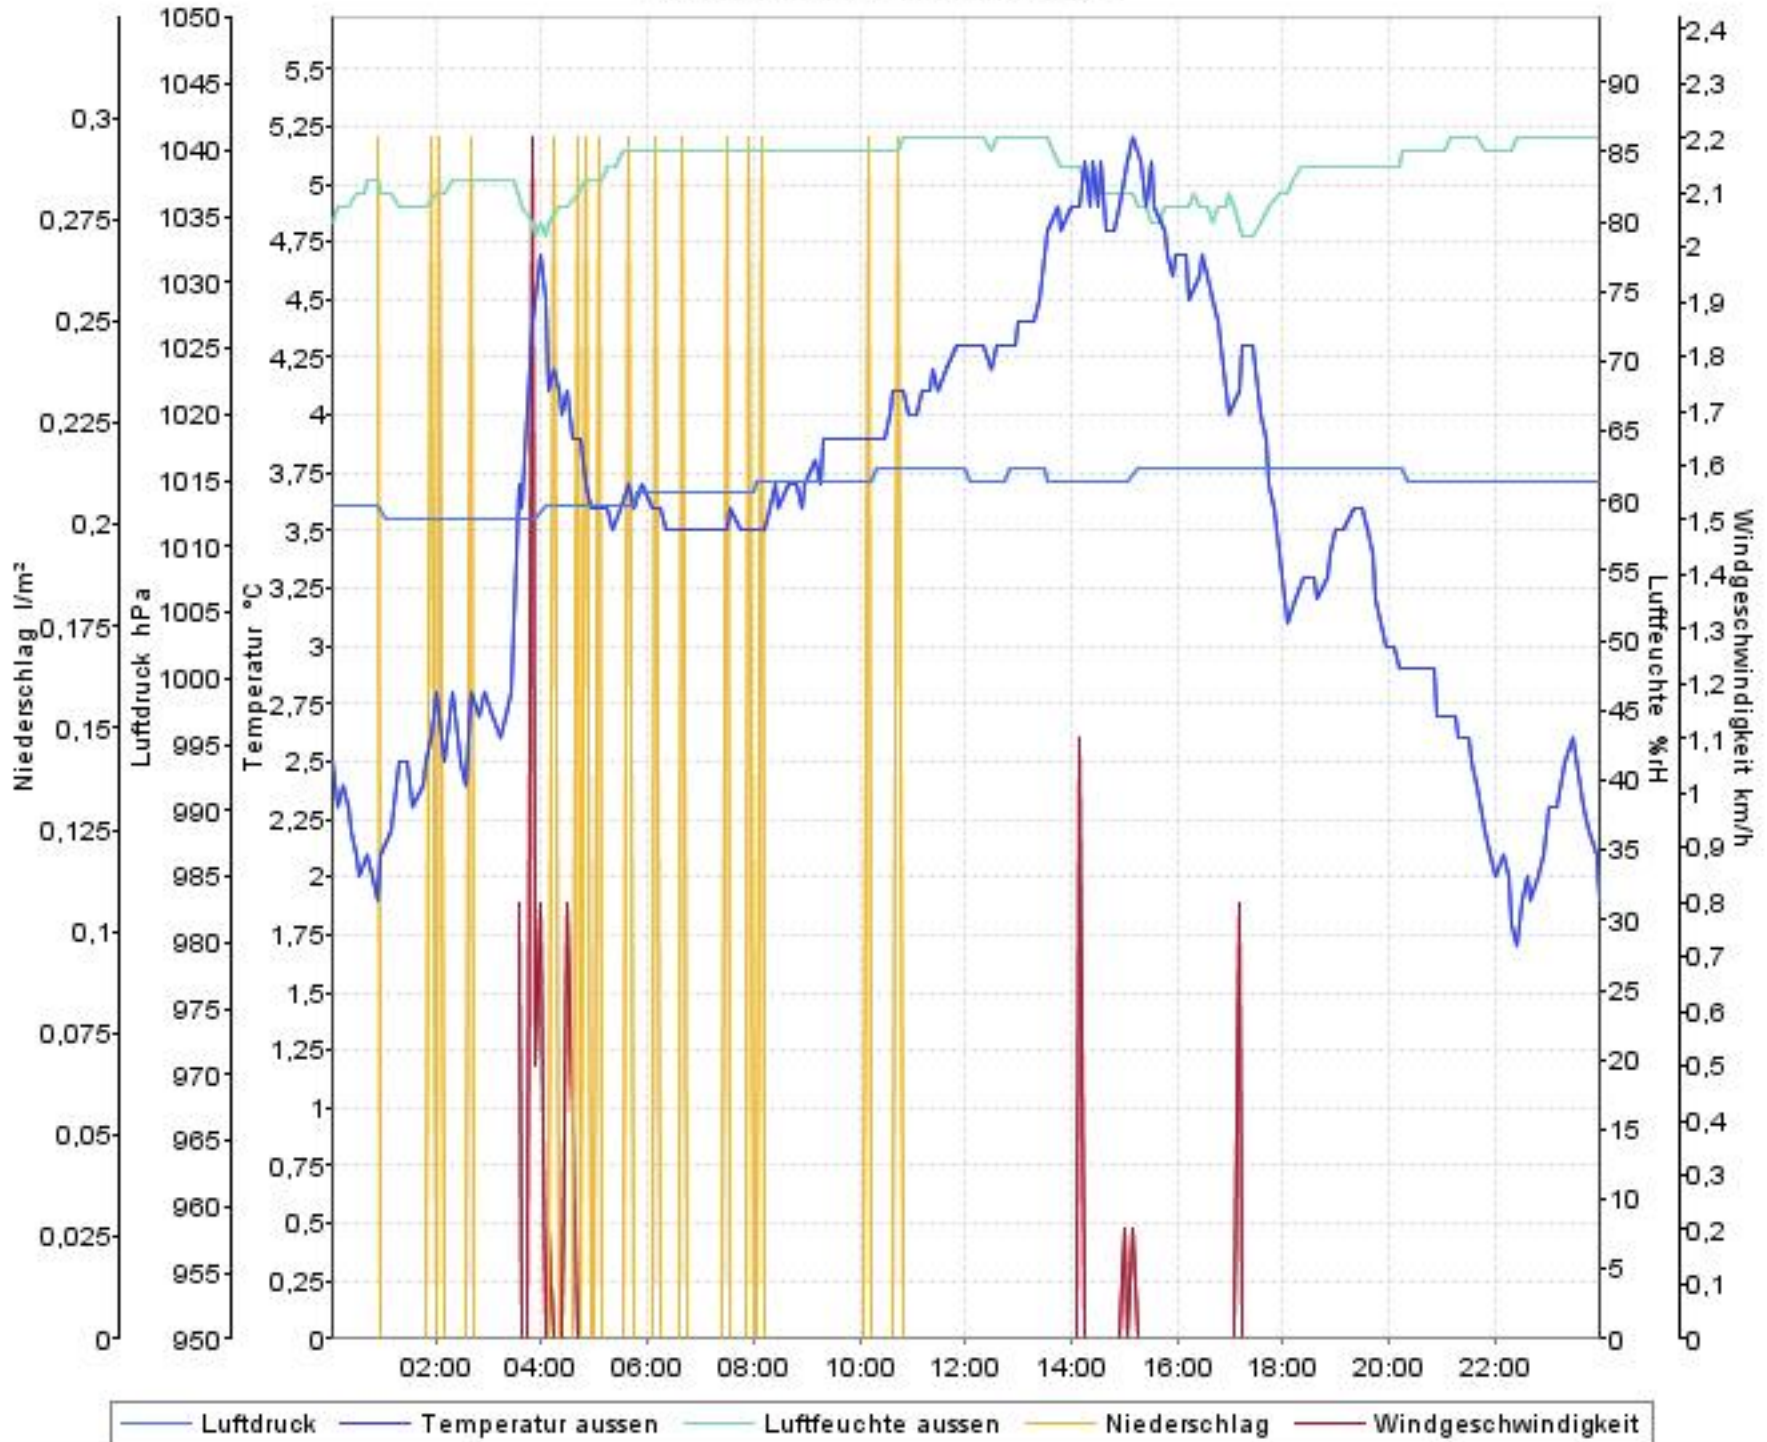

# Wetterverlauf

27.11.07 00:04 - 28.11.07 00:00

— Luftdruck — Temperatur aussen — Luftfeuchte aussen — Niederschlag — Windgeschwindigkeit

# Wetterverlauf

28.11.07 00:00 - 28.11.07 23:59

# Wetterverlauf

29.11.07 00:04 - 29.11.07 23:59

# Wetterverlauf

30.11.07 00:04 - 30.11.07 23:59