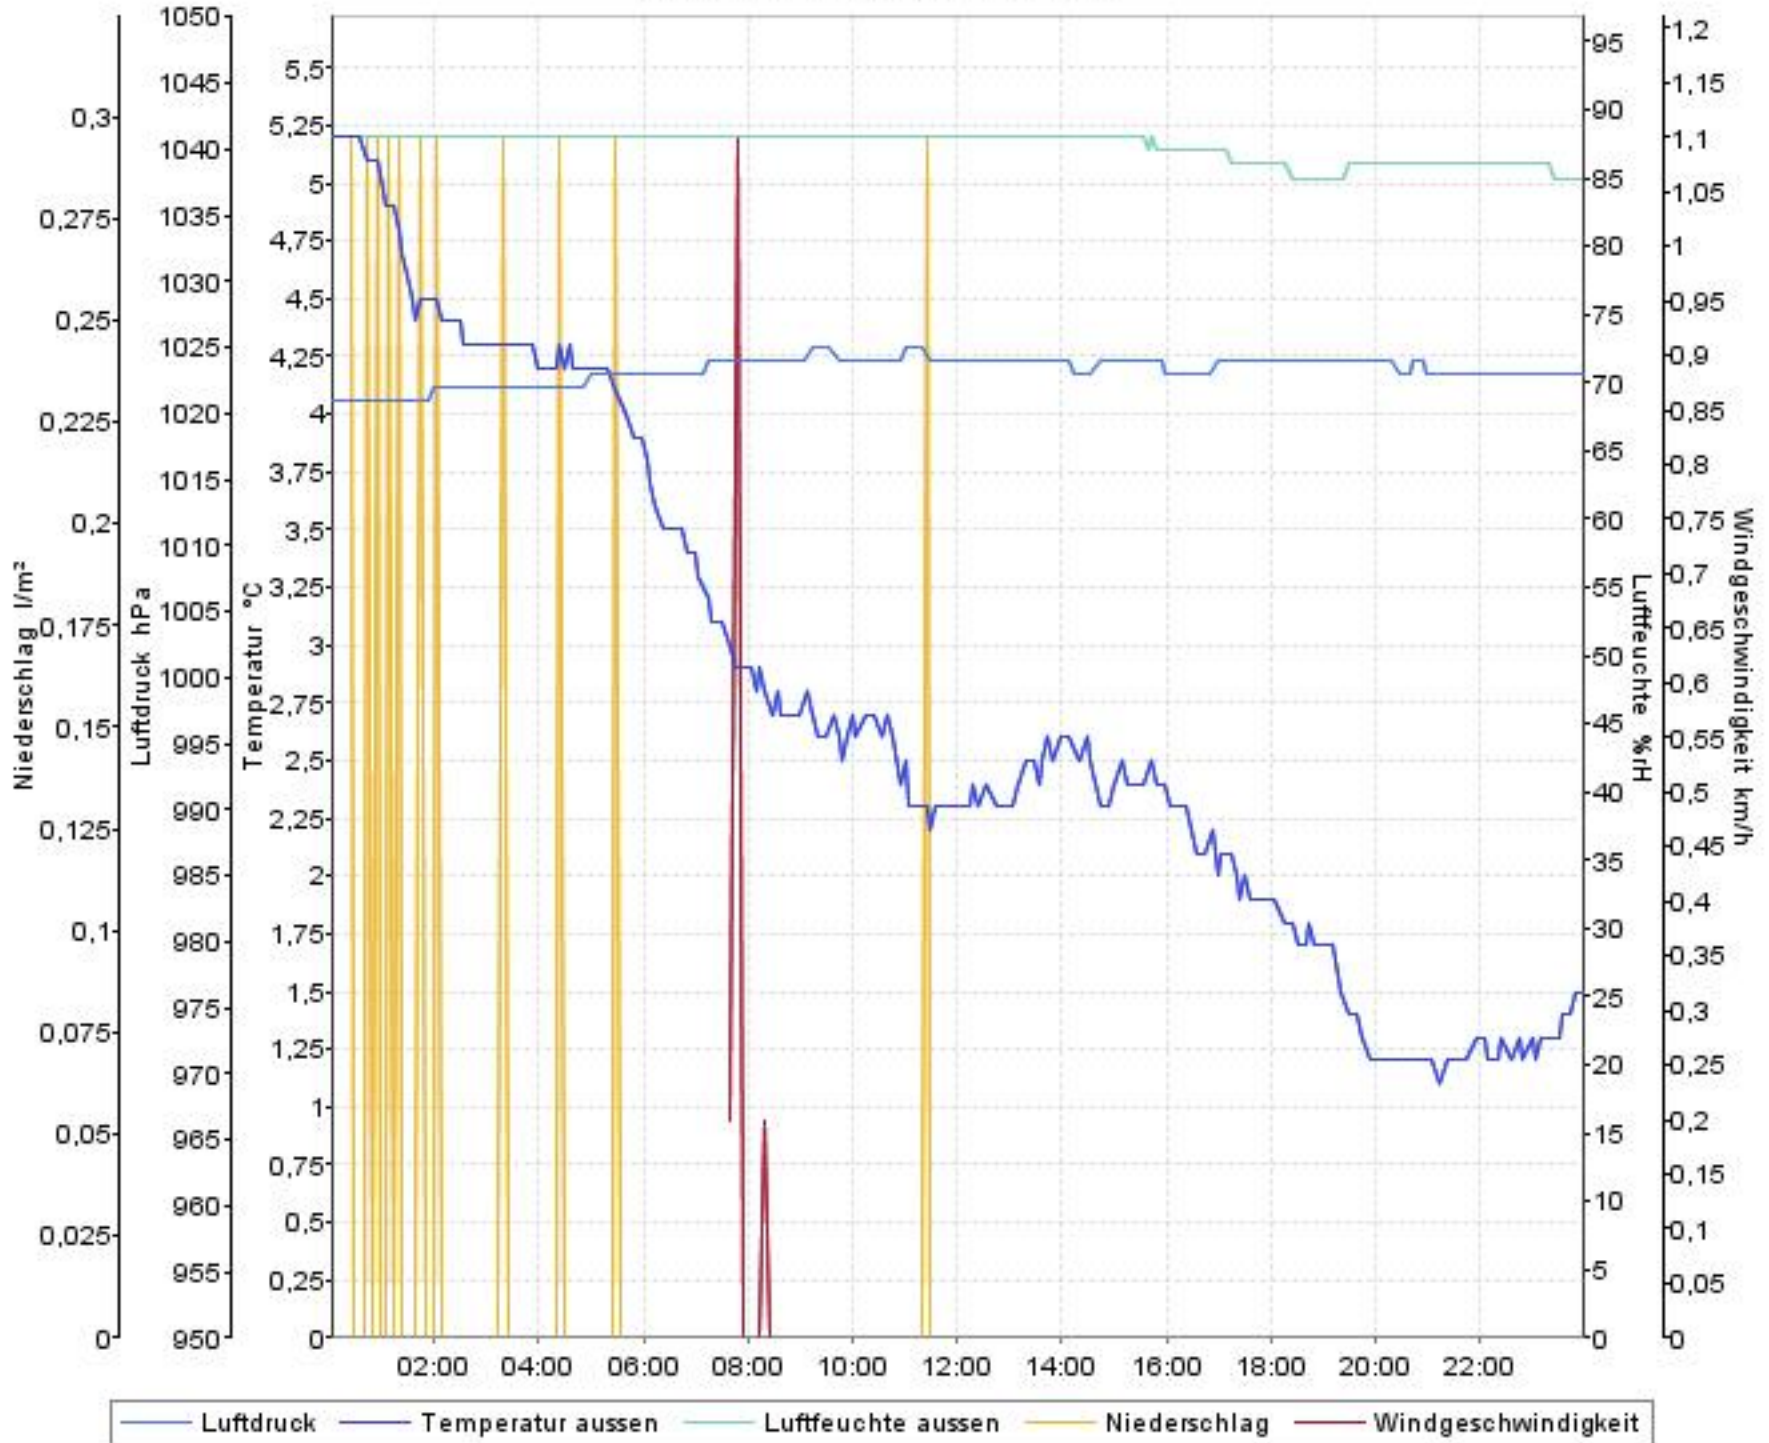

Wetterverlauf

19.11.07 00:04 - 26.11.07 00:00

Wetterverlauf

19.11.07 00:04 - 19.11.07 23:59

Wetterverlauf

20.11.07 00:04 - 20.11.07 23:59

Wetterverlauf

21.11.07 00:04 - 21.11.07 23:59

— Luftdruck — Temperatur aussen — Luftfeuchte aussen — Niederschlag — Windgeschwindigkeit

Wetterverlauf

22.11.07 00:04 - 23.11.07 00:00

Wetterverlauf

23.11.07 00:00 - 23.11.07 23:59

Wetterverlauf

24.11.07 00:04 - 25.11.07 00:00

Wetterverlauf

25.11.07 00:00 - 26.11.07 00:00