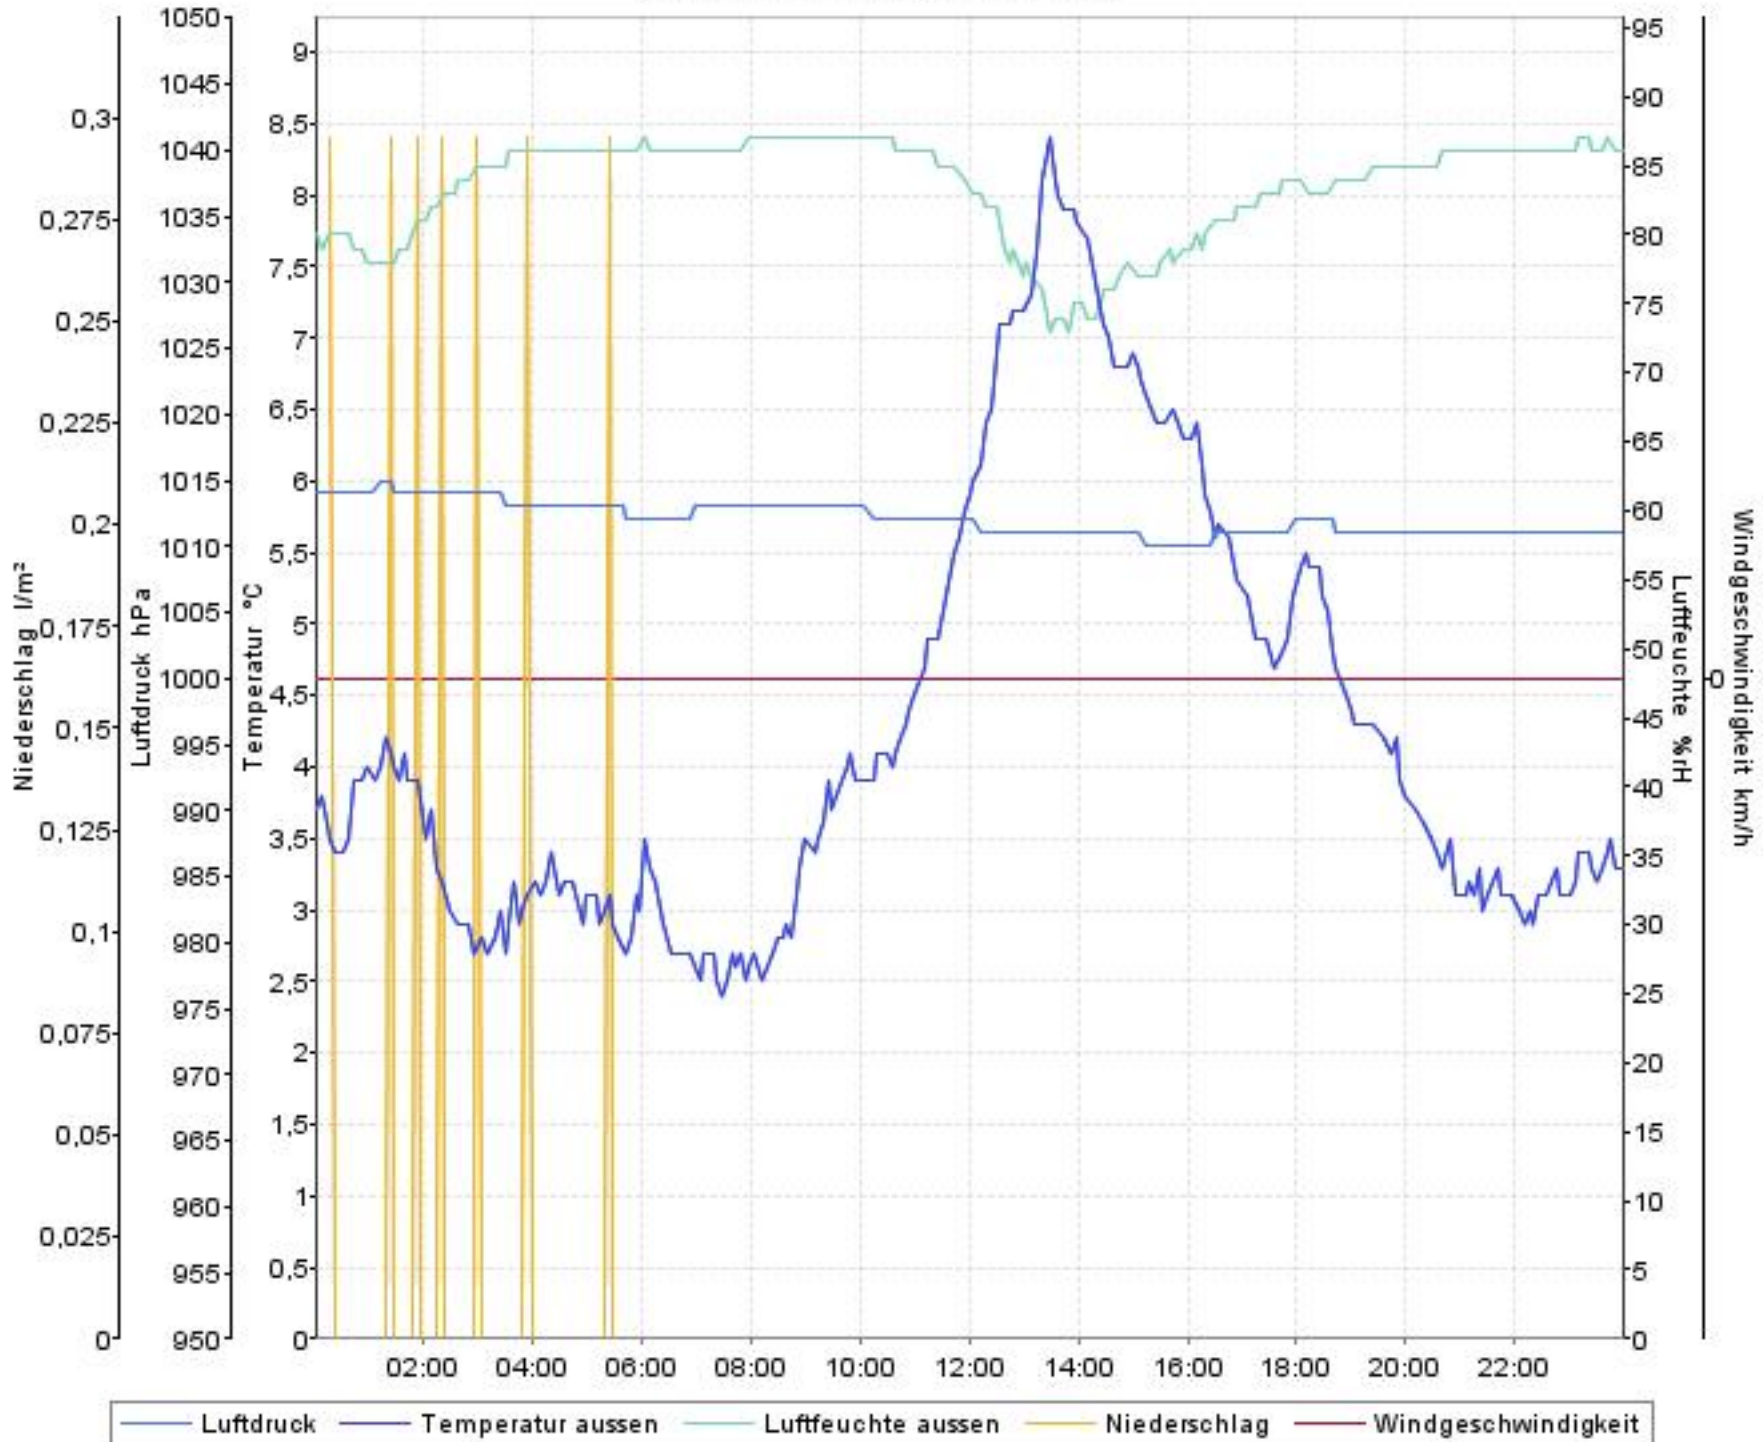

Wetterverlauf

19.11.07 00:04 - 26.11.07 00:00

Wetterverlauf

19.11.07 00:04 - 19.11.07 23:59

Wetterverlauf

20.11.07 00:04 - 20.11.07 23:59

Wetterverlauf

21.11.07 00:04 - 21.11.07 23:59

— Luftdruck — Temperatur aussen — Luftfeuchte aussen — Niederschlag — Windgeschwindigkeit

Wetterverlauf

22.11.07 00:04 - 23.11.07 00:00

Wetterverlauf

23.11.07 00:00 - 23.11.07 23:59

Wetterverlauf

24.11.07 00:04 - 25.11.07 00:00

Wetterverlauf

25.11.07 00:00 - 26.11.07 00:00