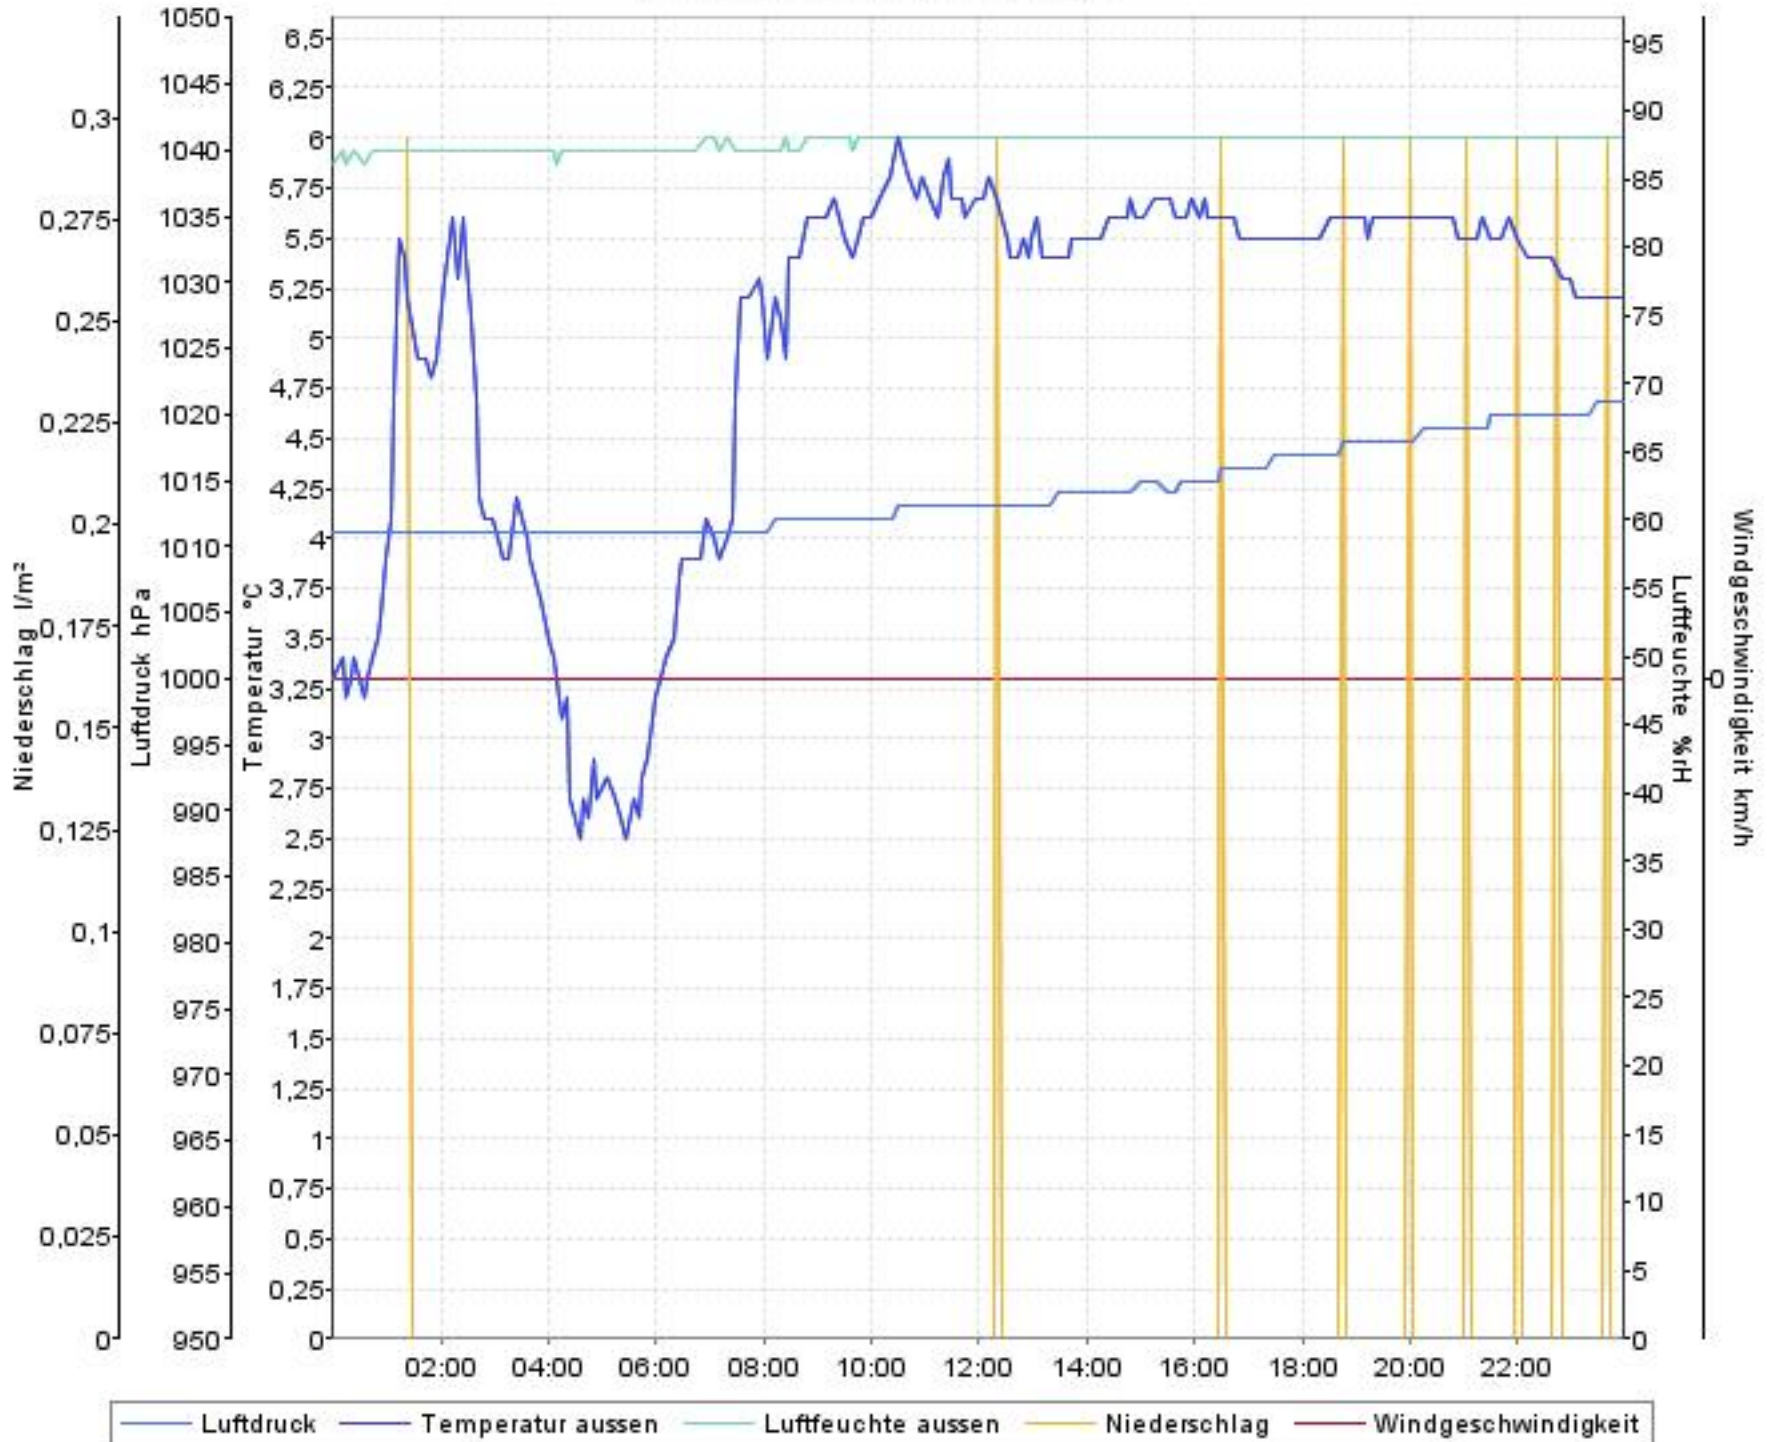

Wetterverlauf

19.11.07 00:04 - 26.11.07 00:00

Wetterverlauf

19.11.07 00:04 - 19.11.07 23:59

Wetterverlauf

20.11.07 00:04 - 20.11.07 23:59

Wetterverlauf

21.11.07 00:04 - 21.11.07 23:59

— Luftdruck — Temperatur aussen — Luftfeuchte aussen — Niederschlag — Windgeschwindigkeit

Wetterverlauf

22.11.07 00:04 - 23.11.07 00:00

Wetterverlauf

23.11.07 00:00 - 23.11.07 23:59

Wetterverlauf

24.11.07 00:04 - 25.11.07 00:00

Wetterverlauf

25.11.07 00:00 - 26.11.07 00:00