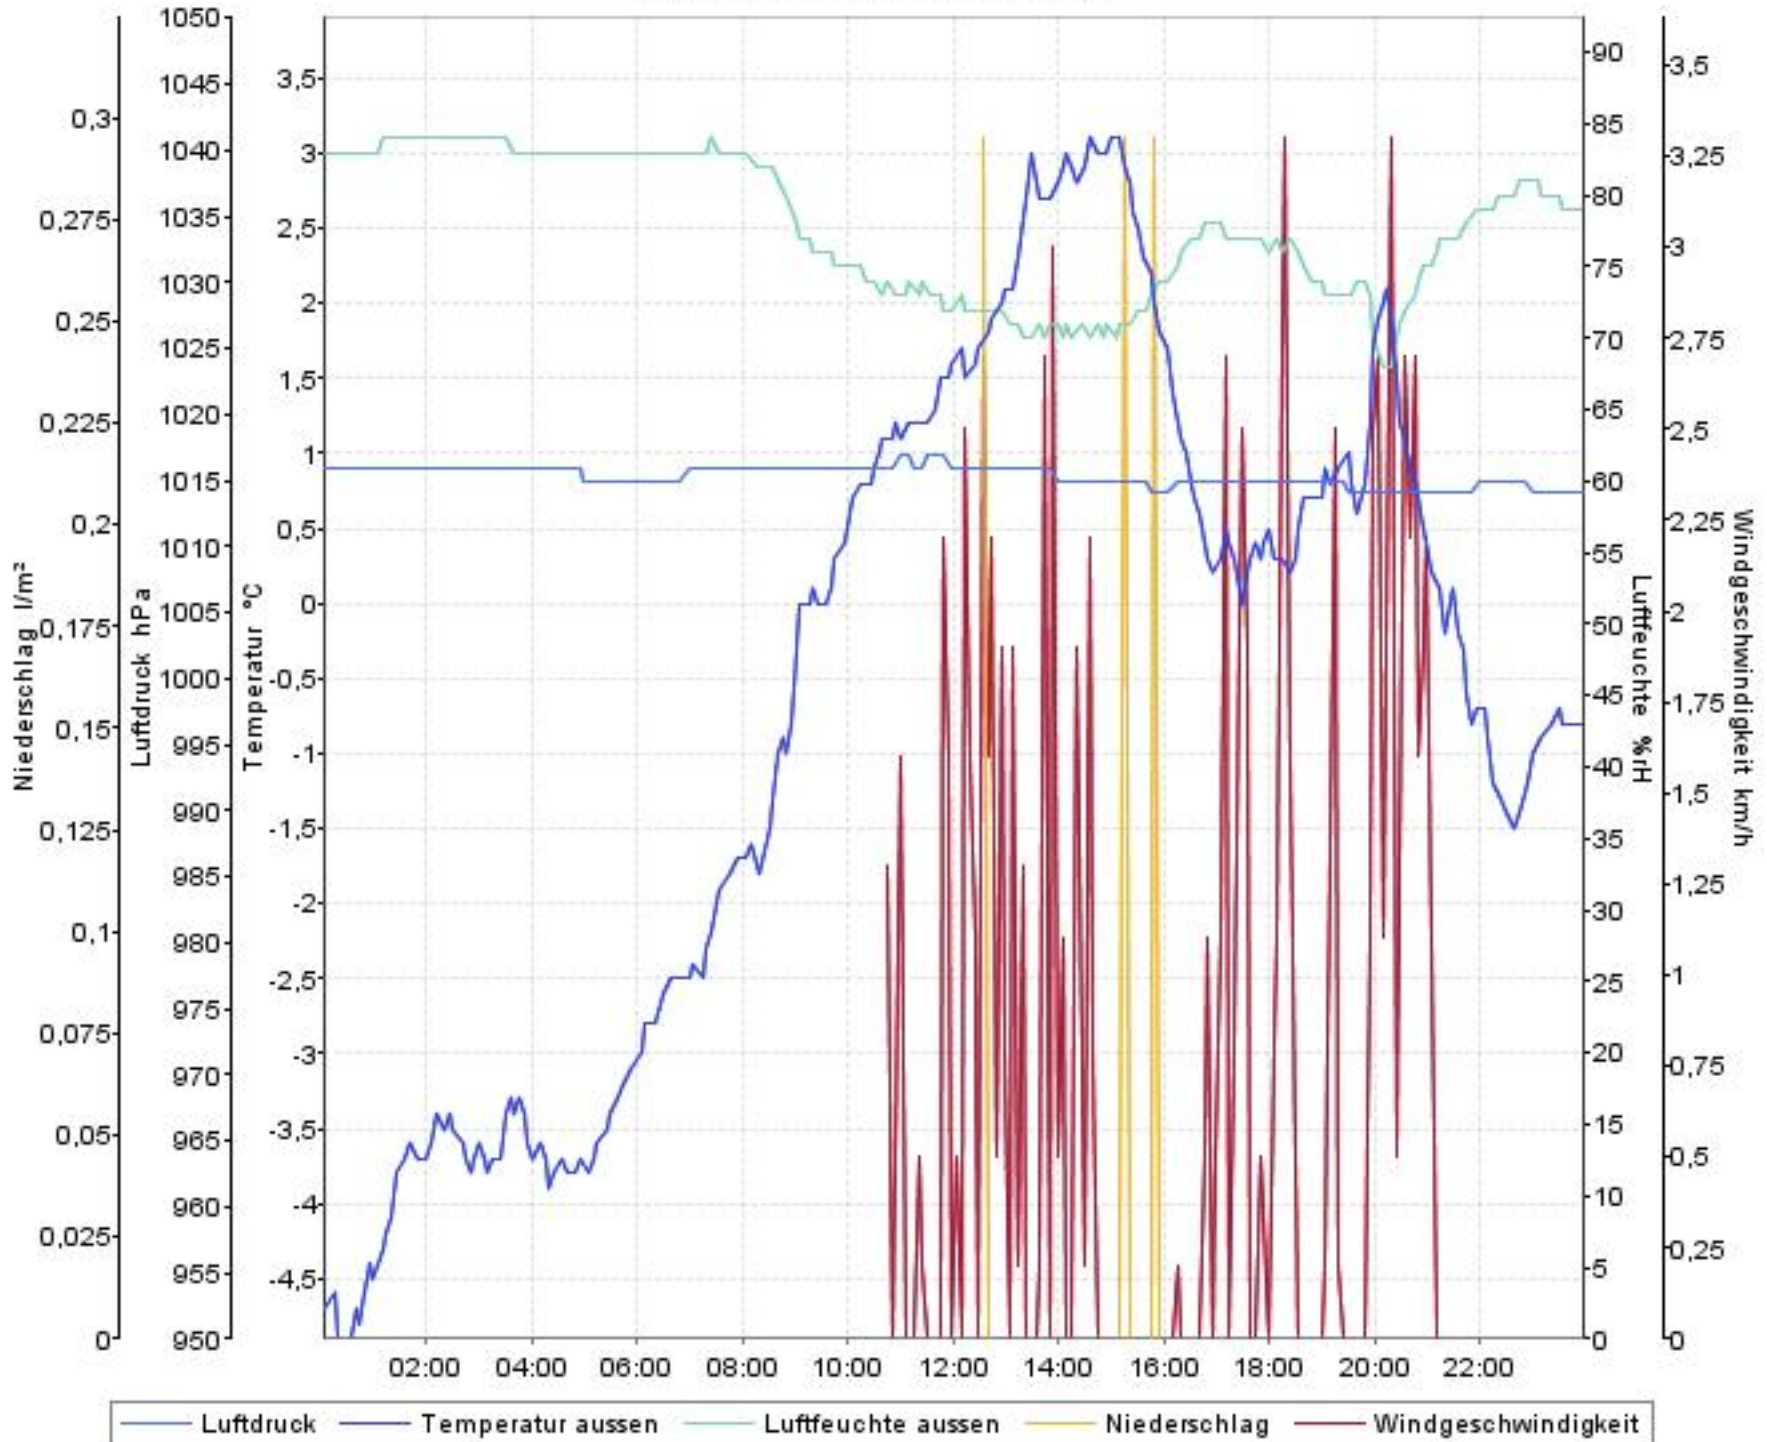

Wetterverlauf

19.11.07 00:04 - 26.11.07 00:00

Wetterverlauf

19.11.07 00:04 - 19.11.07 23:59

Wetterverlauf

20.11.07 00:04 - 20.11.07 23:59

Wetterverlauf

21.11.07 00:04 - 21.11.07 23:59

— Luftdruck — Temperatur aussen — Luftfeuchte aussen — Niederschlag — Windgeschwindigkeit

Wetterverlauf

22.11.07 00:04 - 23.11.07 00:00

Wetterverlauf

23.11.07 00:00 - 23.11.07 23:59

Wetterverlauf

24.11.07 00:04 - 25.11.07 00:00

Wetterverlauf

25.11.07 00:00 - 26.11.07 00:00