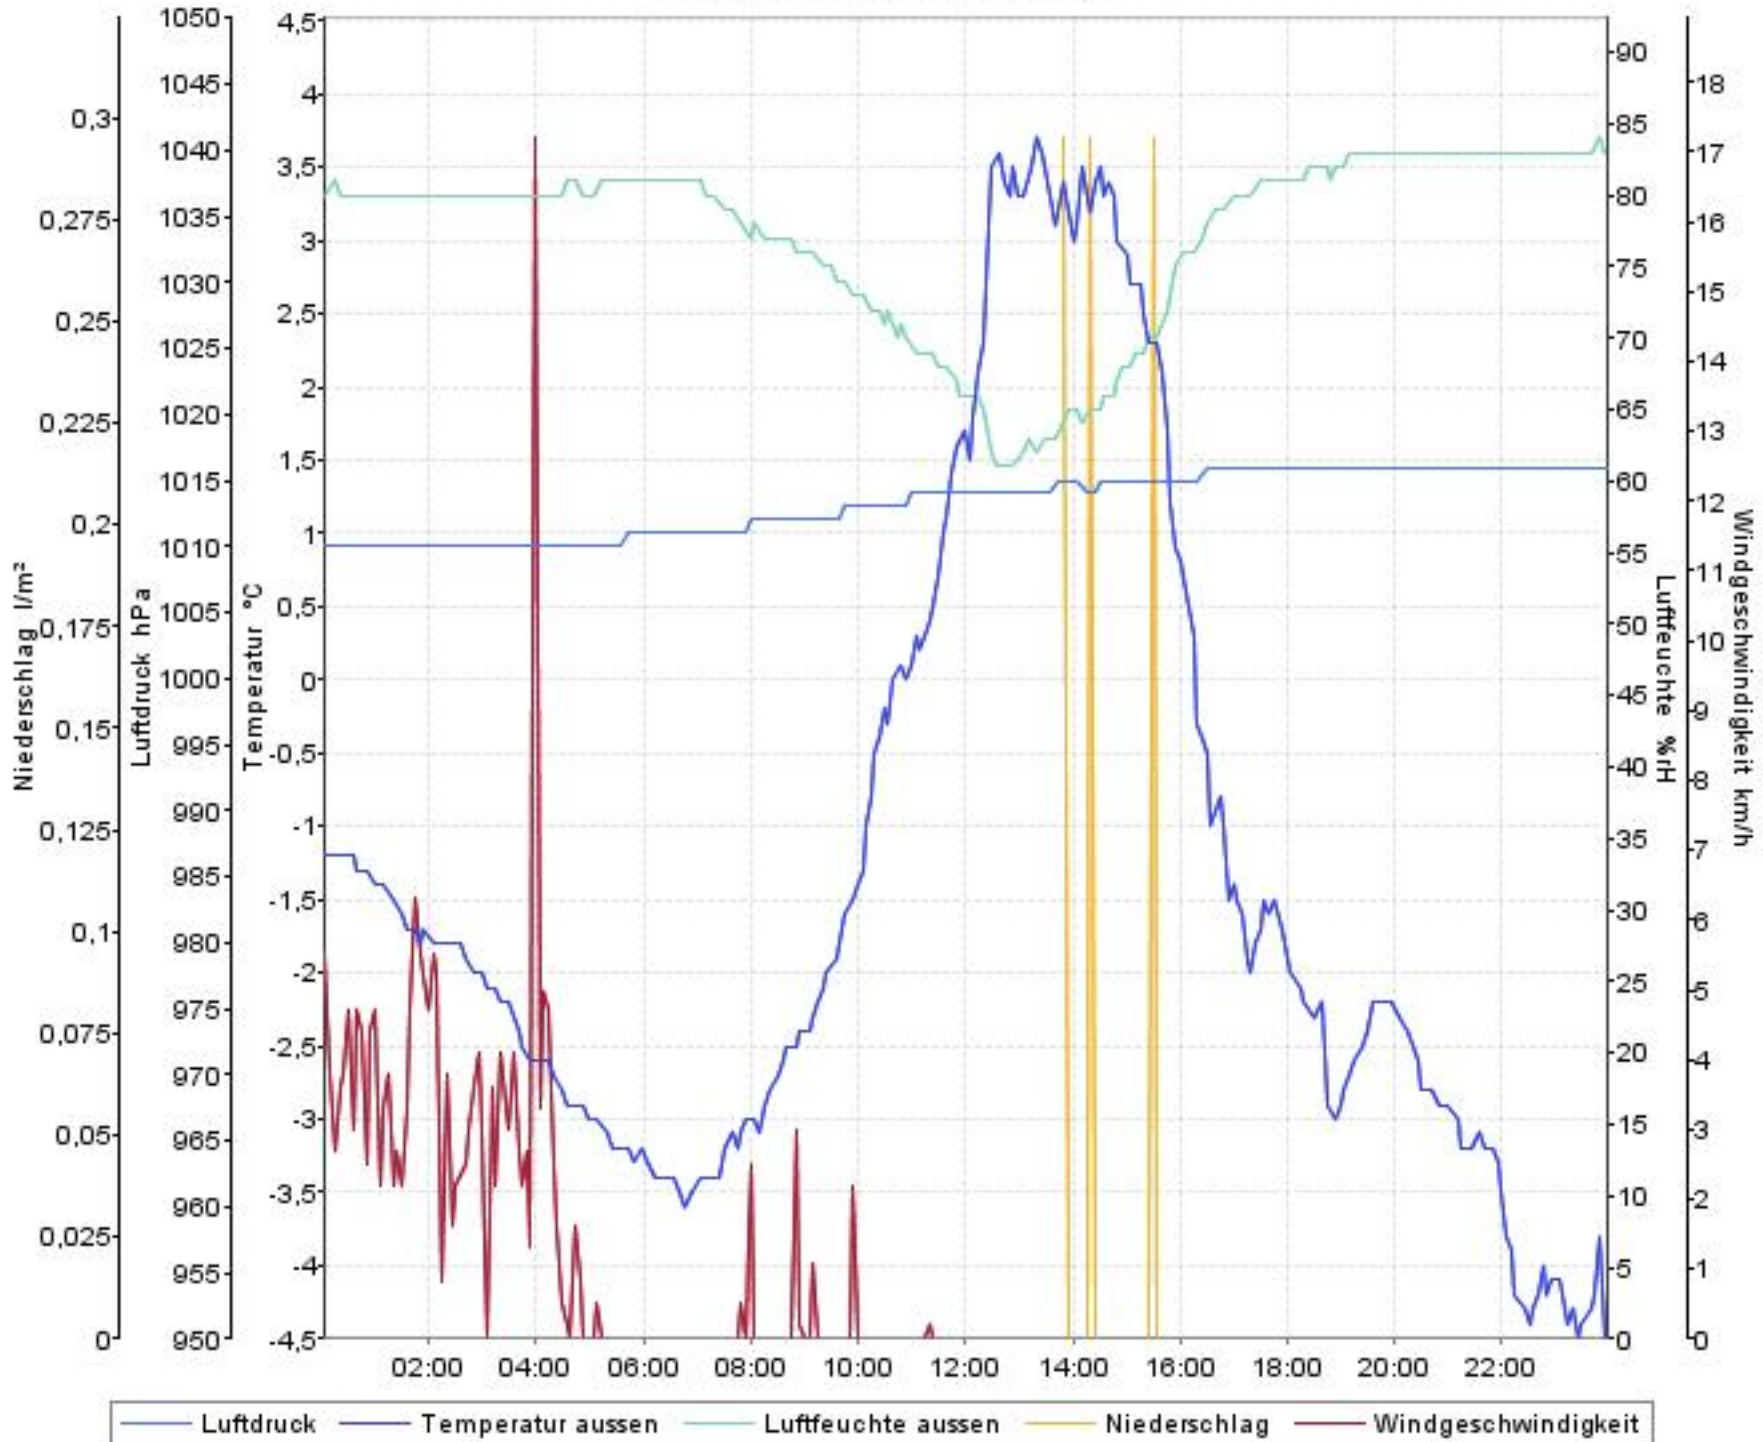

Wetterverlauf

19.11.07 00:04 - 26.11.07 00:00

Wetterverlauf

19.11.07 00:04 - 19.11.07 23:59

Wetterverlauf

20.11.07 00:04 - 20.11.07 23:59

Wetterverlauf

21.11.07 00:04 - 21.11.07 23:59

— Luftdruck — Temperatur aussen — Luftfeuchte aussen — Niederschlag — Windgeschwindigkeit

Wetterverlauf

22.11.07 00:04 - 23.11.07 00:00

Wetterverlauf

23.11.07 00:00 - 23.11.07 23:59

Wetterverlauf

24.11.07 00:04 - 25.11.07 00:00

Wetterverlauf

25.11.07 00:00 - 26.11.07 00:00