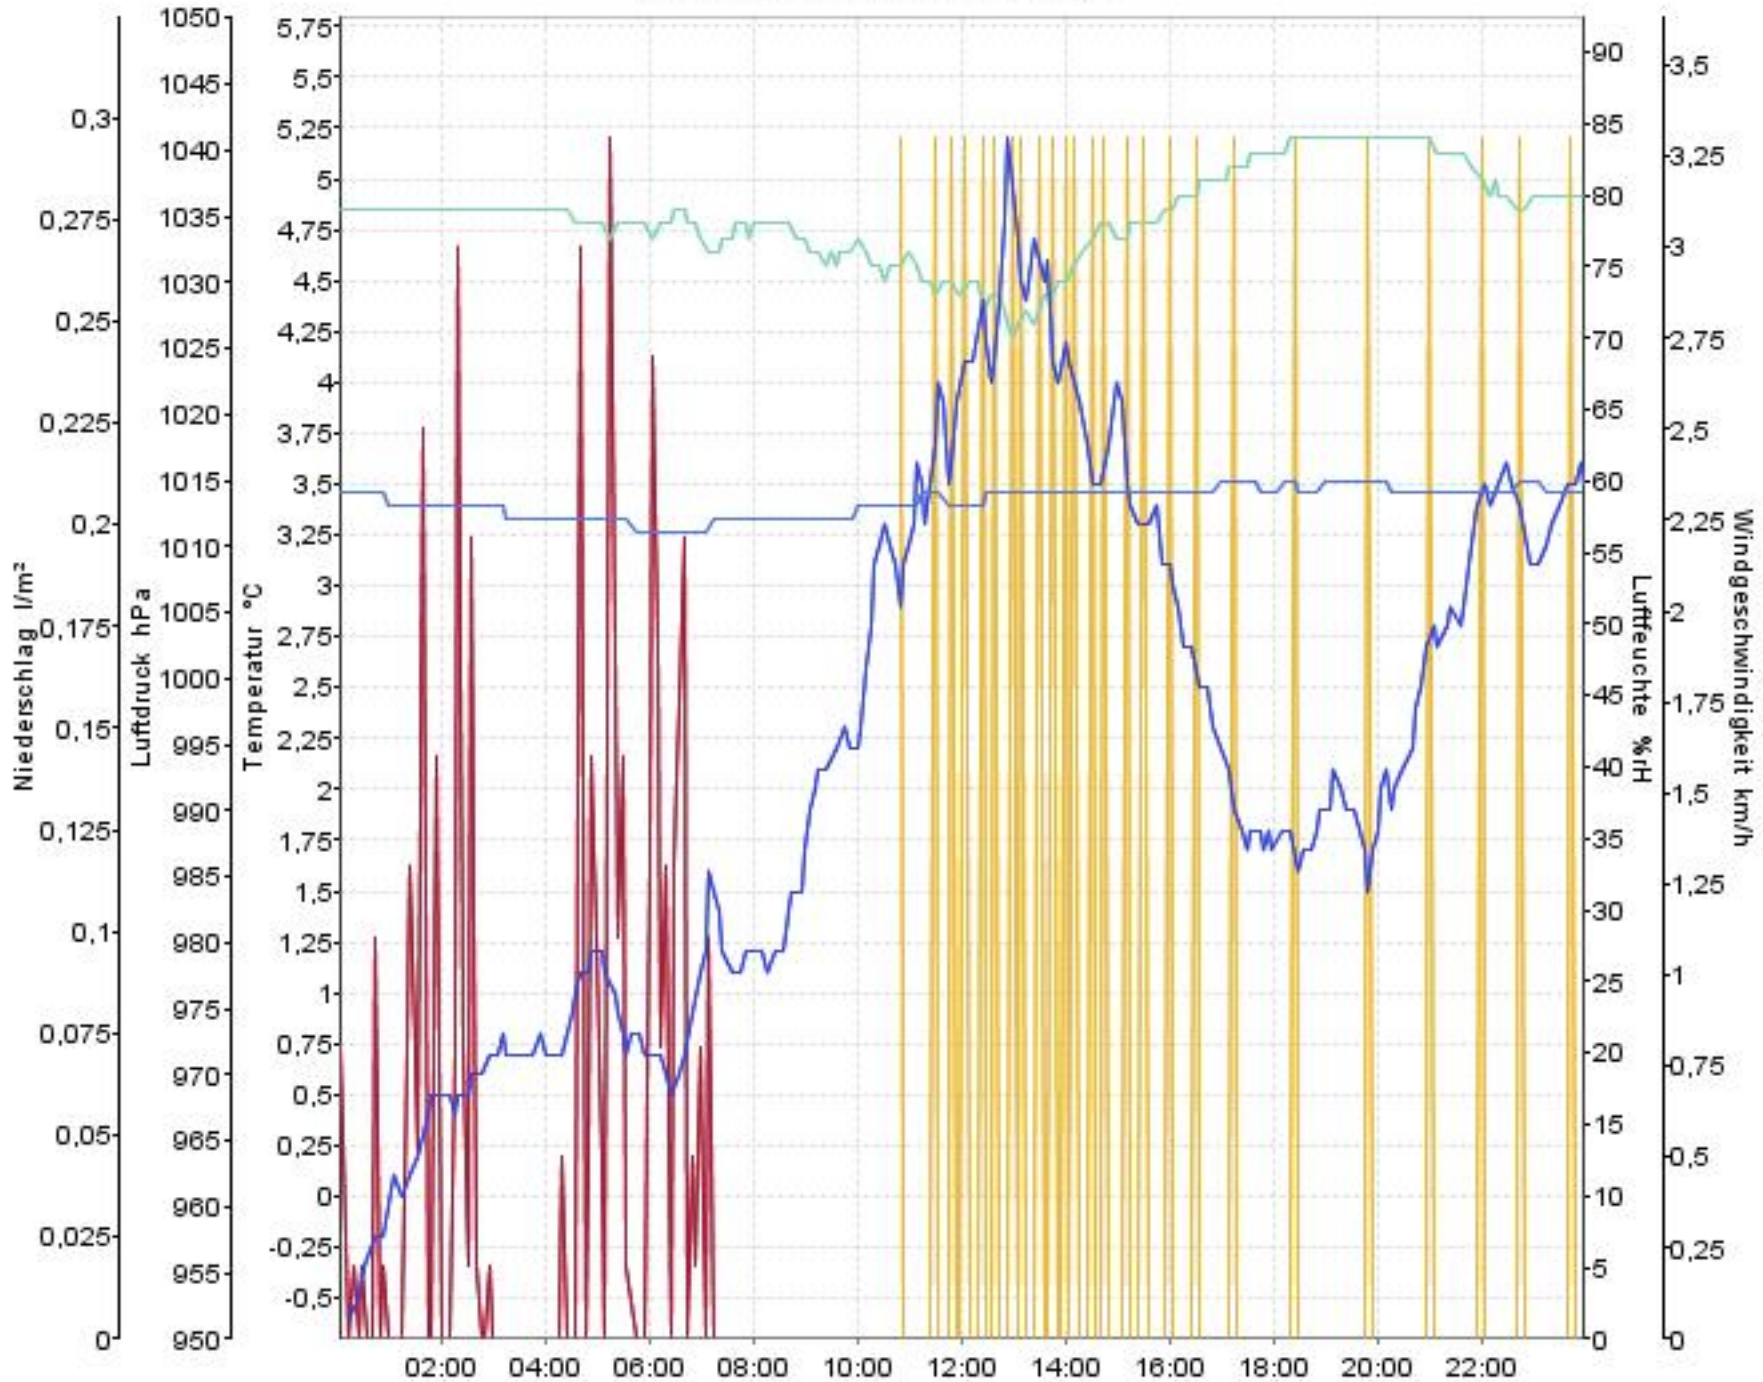

Wetterverlauf

19.11.07 00:04 - 26.11.07 00:00

Wetterverlauf

19.11.07 00:04 - 19.11.07 23:59

Wetterverlauf

20.11.07 00:04 - 20.11.07 23:59

Wetterverlauf

21.11.07 00:04 - 21.11.07 23:59

— Luftdruck — Temperatur aussen — Luftfeuchte aussen — Niederschlag — Windgeschwindigkeit

Wetterverlauf

22.11.07 00:04 - 23.11.07 00:00

Wetterverlauf

23.11.07 00:00 - 23.11.07 23:59

Wetterverlauf

24.11.07 00:04 - 25.11.07 00:00

Wetterverlauf

25.11.07 00:00 - 26.11.07 00:00