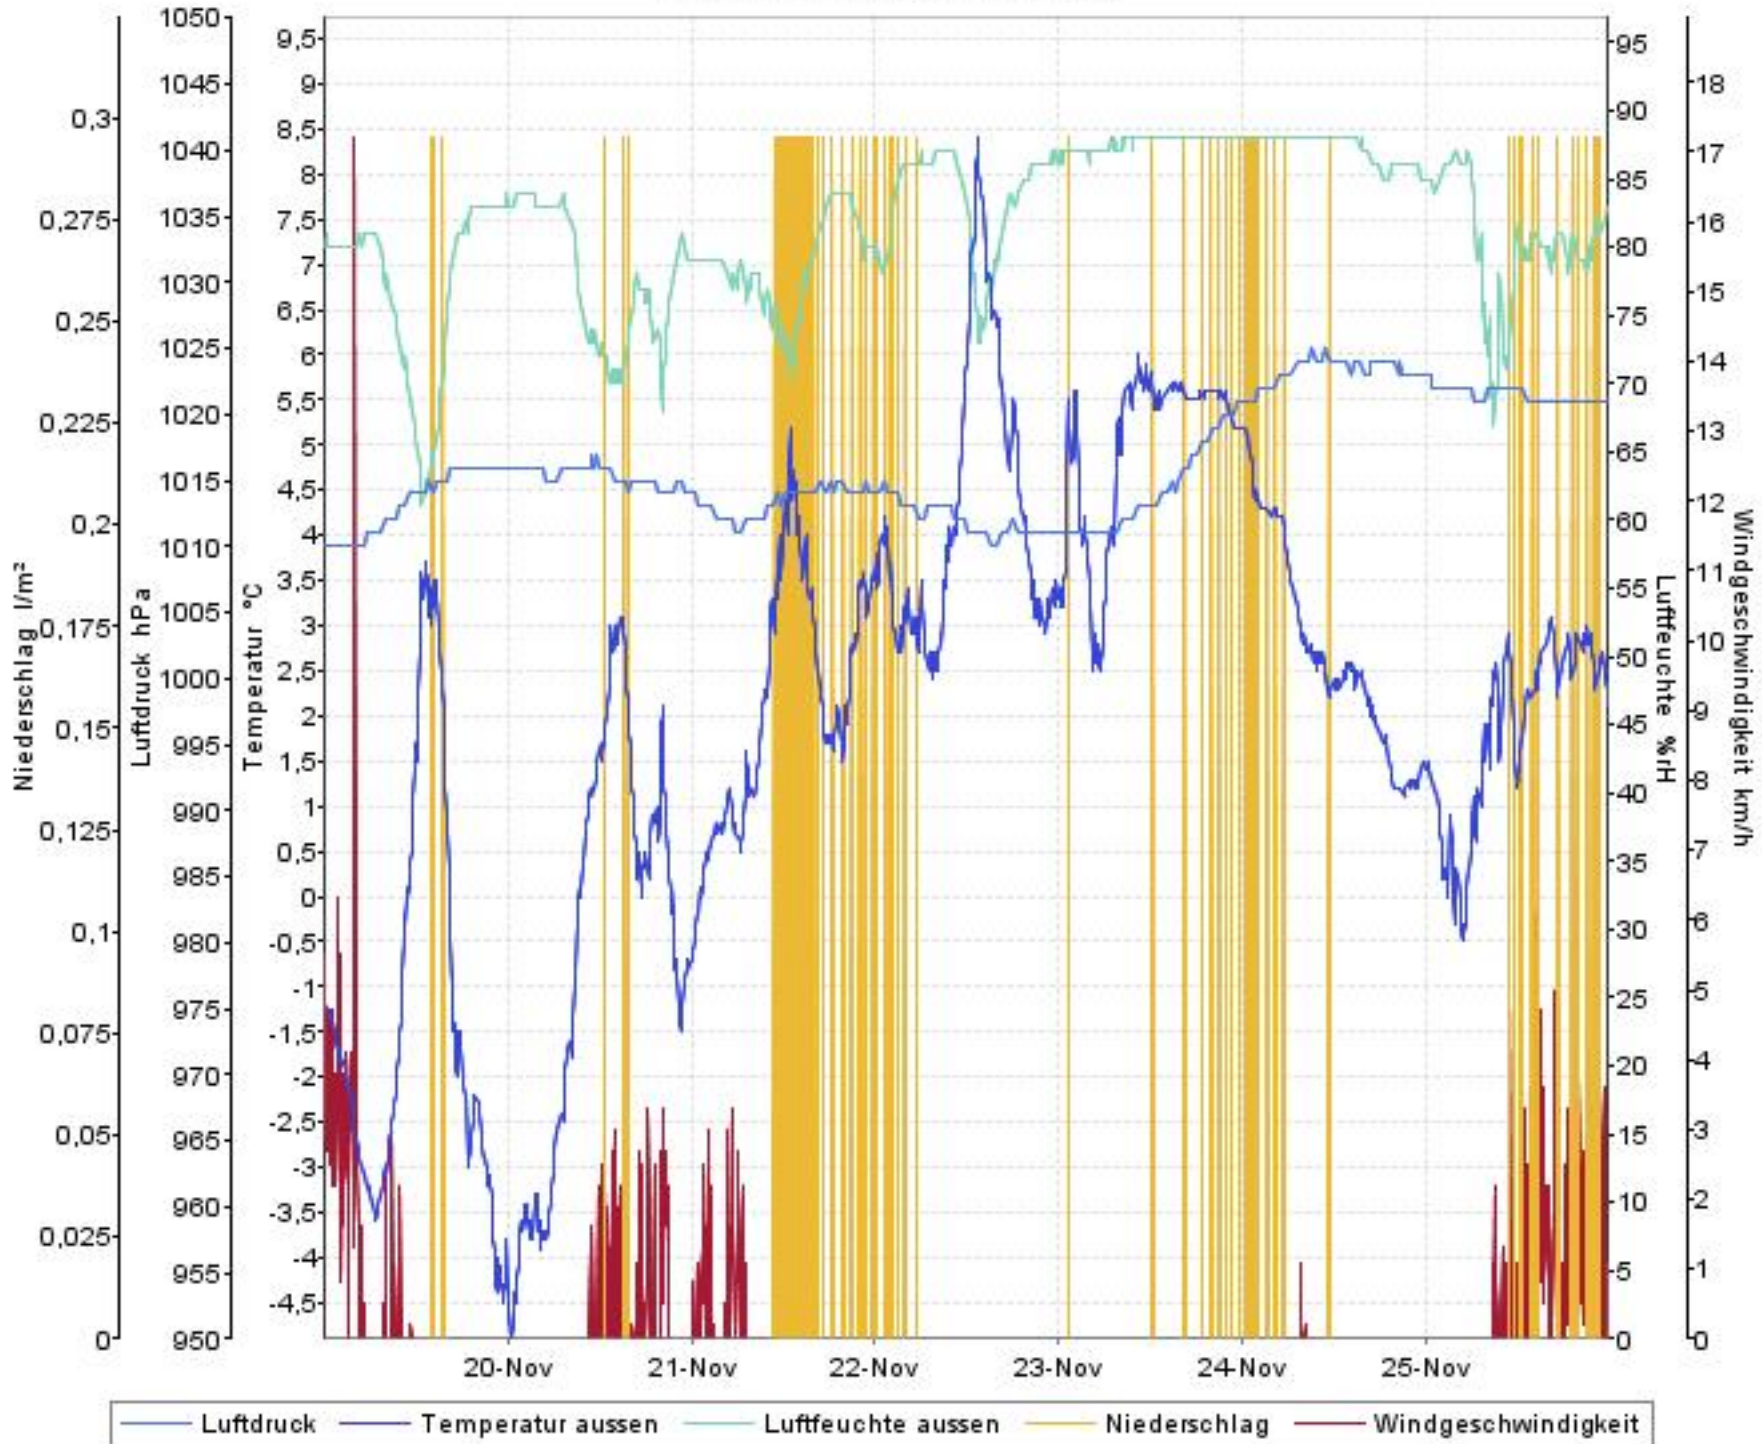

Wetterverlauf

19.11.07 00:04 - 26.11.07 00:00

Wetterverlauf

19.11.07 00:04 - 19.11.07 23:59

Wetterverlauf

20.11.07 00:04 - 20.11.07 23:59

Wetterverlauf

21.11.07 00:04 - 21.11.07 23:59

— Luftdruck — Temperatur aussen — Luftfeuchte aussen — Niederschlag — Windgeschwindigkeit

Wetterverlauf

22.11.07 00:04 - 23.11.07 00:00

Wetterverlauf

23.11.07 00:00 - 23.11.07 23:59

Wetterverlauf

24.11.07 00:04 - 25.11.07 00:00

Wetterverlauf

25.11.07 00:00 - 26.11.07 00:00