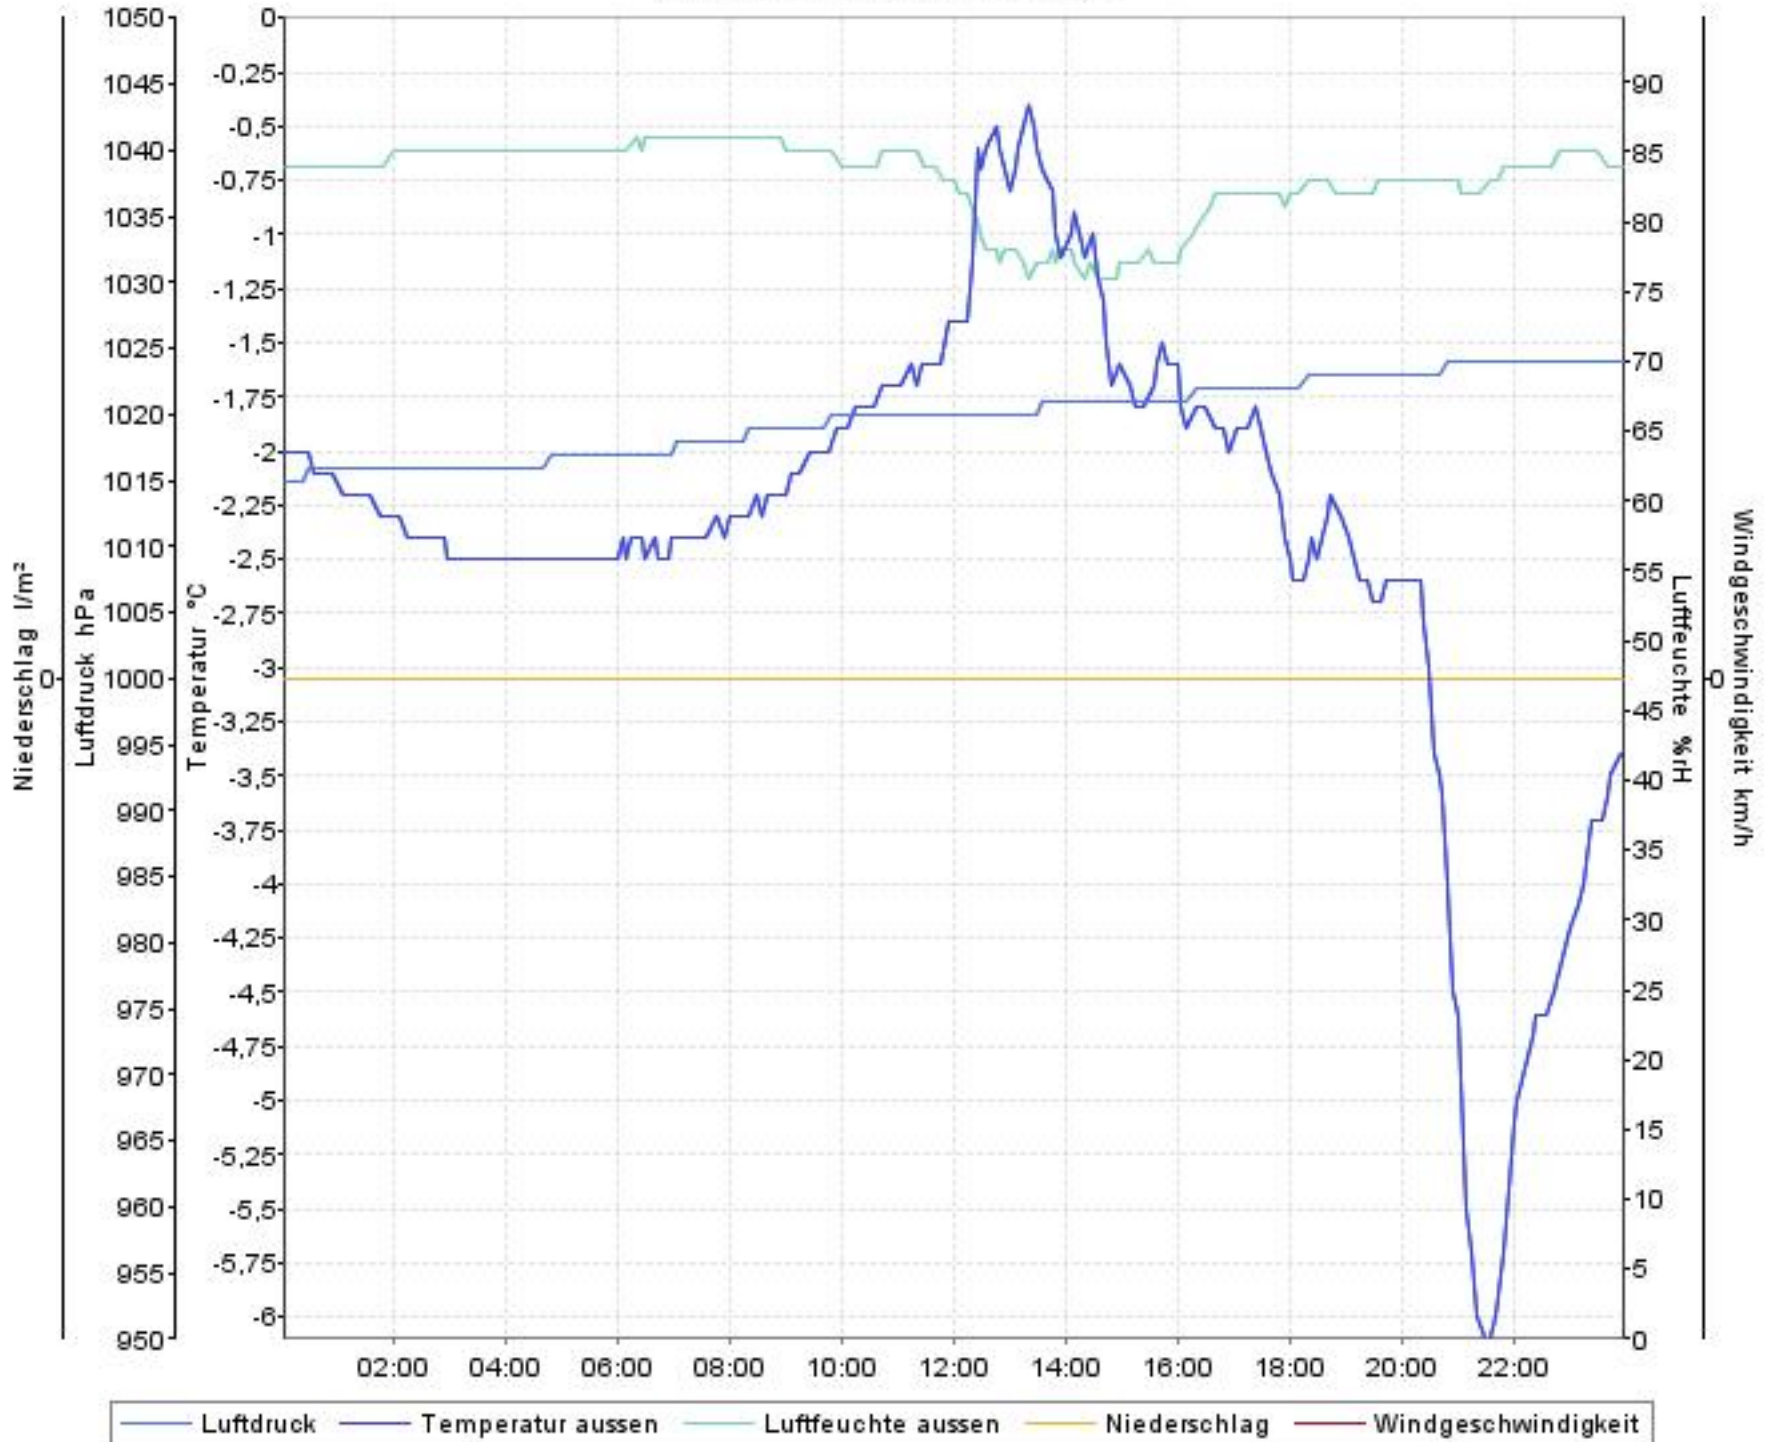

Wetterverlauf

12.11.07 00:00 - 18.11.07 23:59

— Luftdruck — Temperatur aussen — Luftfeuchte aussen — Niederschlag — Windgeschwindigkeit

Wetterverlauf

12.11.07 00:00 - 12.11.07 23:59

Wetterverlauf

13.11.07 00:04 - 14.11.07 00:00

Wetterverlauf

14.11.07 00:00 - 14.11.07 23:59

— Luftdruck — Temperatur aussen — Luftfeuchte aussen — Niederschlag — Windgeschwindigkeit

Wetterverlauf

15.11.07 00:04 - 15.11.07 23:59

Wetterverlauf

16.11.07 00:04 - 17.11.07 00:00

Wetterverlauf

17.11.07 00:00 - 18.11.07 00:00

Wetterverlauf

18.11.07 00:00 - 18.11.07 23:59