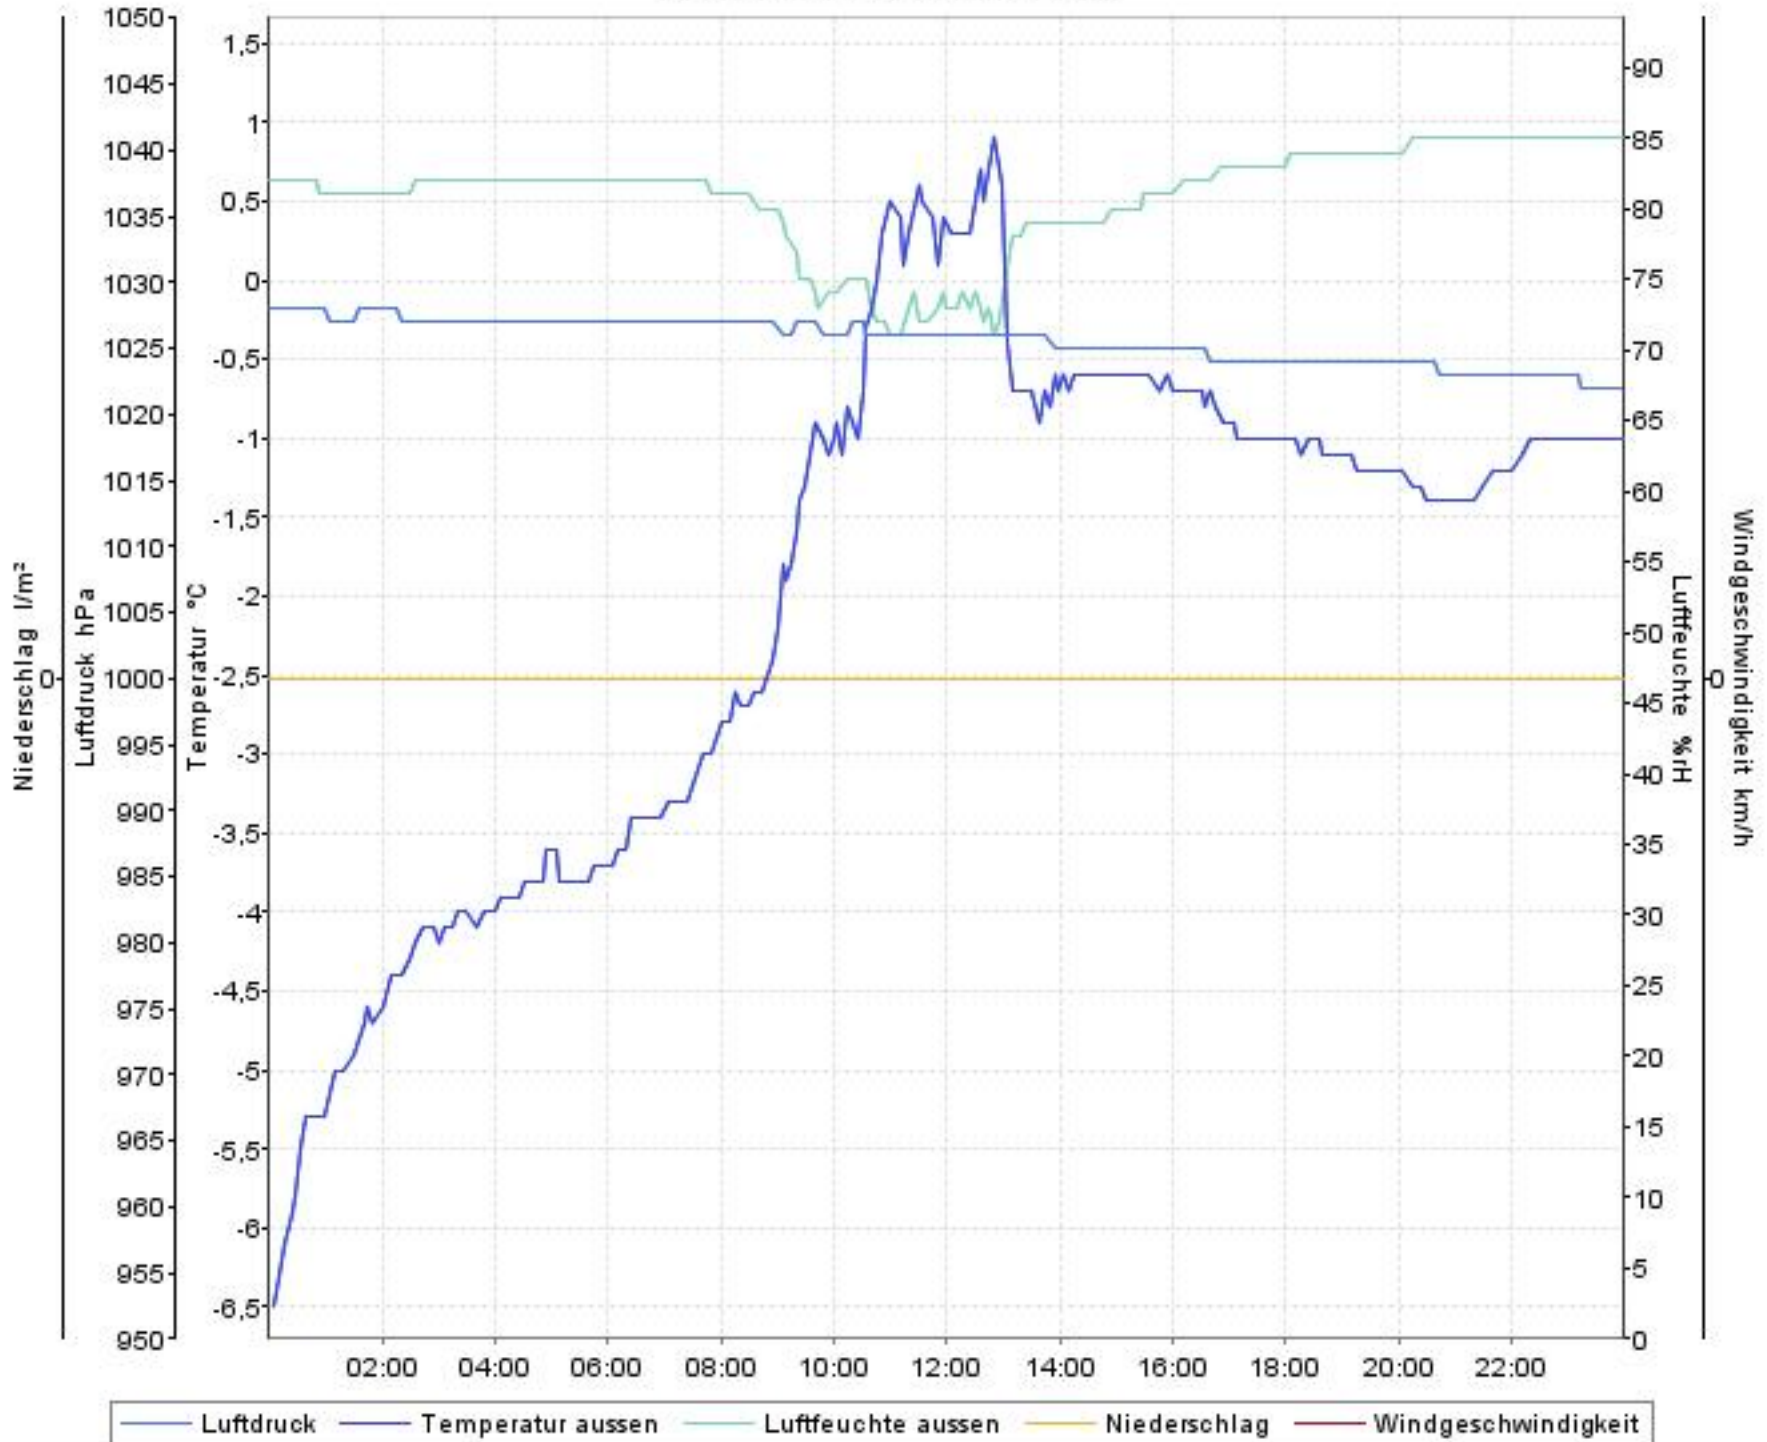

Wetterverlauf

12.11.07 00:00 - 18.11.07 23:59

— Luftdruck — Temperatur aussen — Luftfeuchte aussen — Niederschlag — Windgeschwindigkeit

Wetterverlauf

12.11.07 00:00 - 12.11.07 23:59

Wetterverlauf

13.11.07 00:04 - 14.11.07 00:00

Wetterverlauf

14.11.07 00:00 - 14.11.07 23:59

— Luftdruck — Temperatur aussen — Luftfeuchte aussen — Niederschlag — Windgeschwindigkeit

Wetterverlauf

15.11.07 00:04 - 15.11.07 23:59

Wetterverlauf

16.11.07 00:04 - 17.11.07 00:00

Wetterverlauf

17.11.07 00:00 - 18.11.07 00:00

Wetterverlauf

18.11.07 00:00 - 18.11.07 23:59