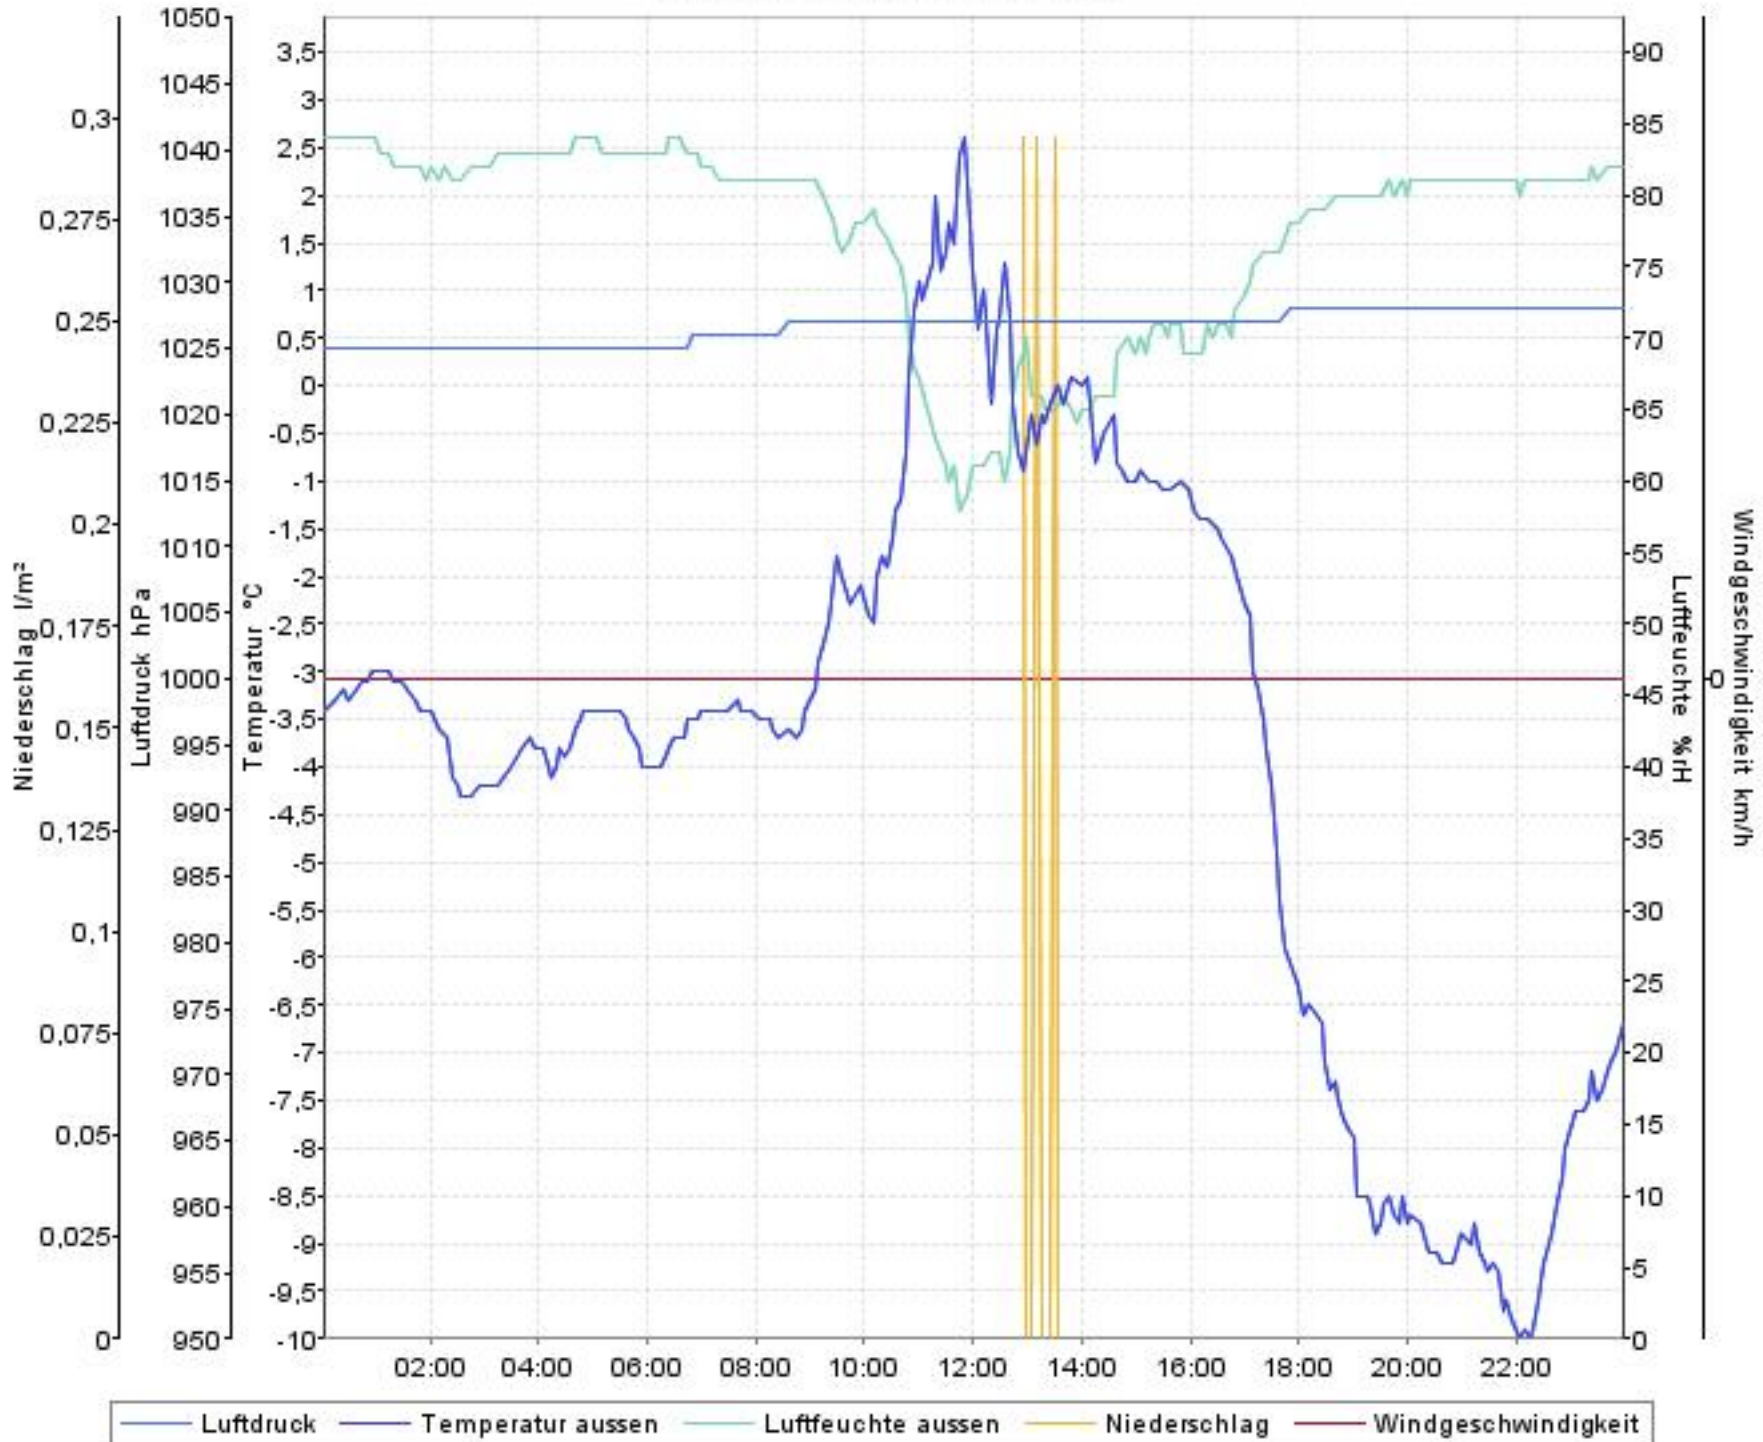

Wetterverlauf

12.11.07 00:00 - 18.11.07 23:59

— Luftdruck — Temperatur aussen — Luftfeuchte aussen — Niederschlag — Windgeschwindigkeit

Wetterverlauf

12.11.07 00:00 - 12.11.07 23:59

Wetterverlauf

13.11.07 00:04 - 14.11.07 00:00

Wetterverlauf

14.11.07 00:00 - 14.11.07 23:59

— Luftdruck — Temperatur aussen — Luftfeuchte aussen — Niederschlag — Windgeschwindigkeit

Wetterverlauf

15.11.07 00:04 - 15.11.07 23:59

Wetterverlauf

16.11.07 00:04 - 17.11.07 00:00

Wetterverlauf

17.11.07 00:00 - 18.11.07 00:00

Wetterverlauf

18.11.07 00:00 - 18.11.07 23:59