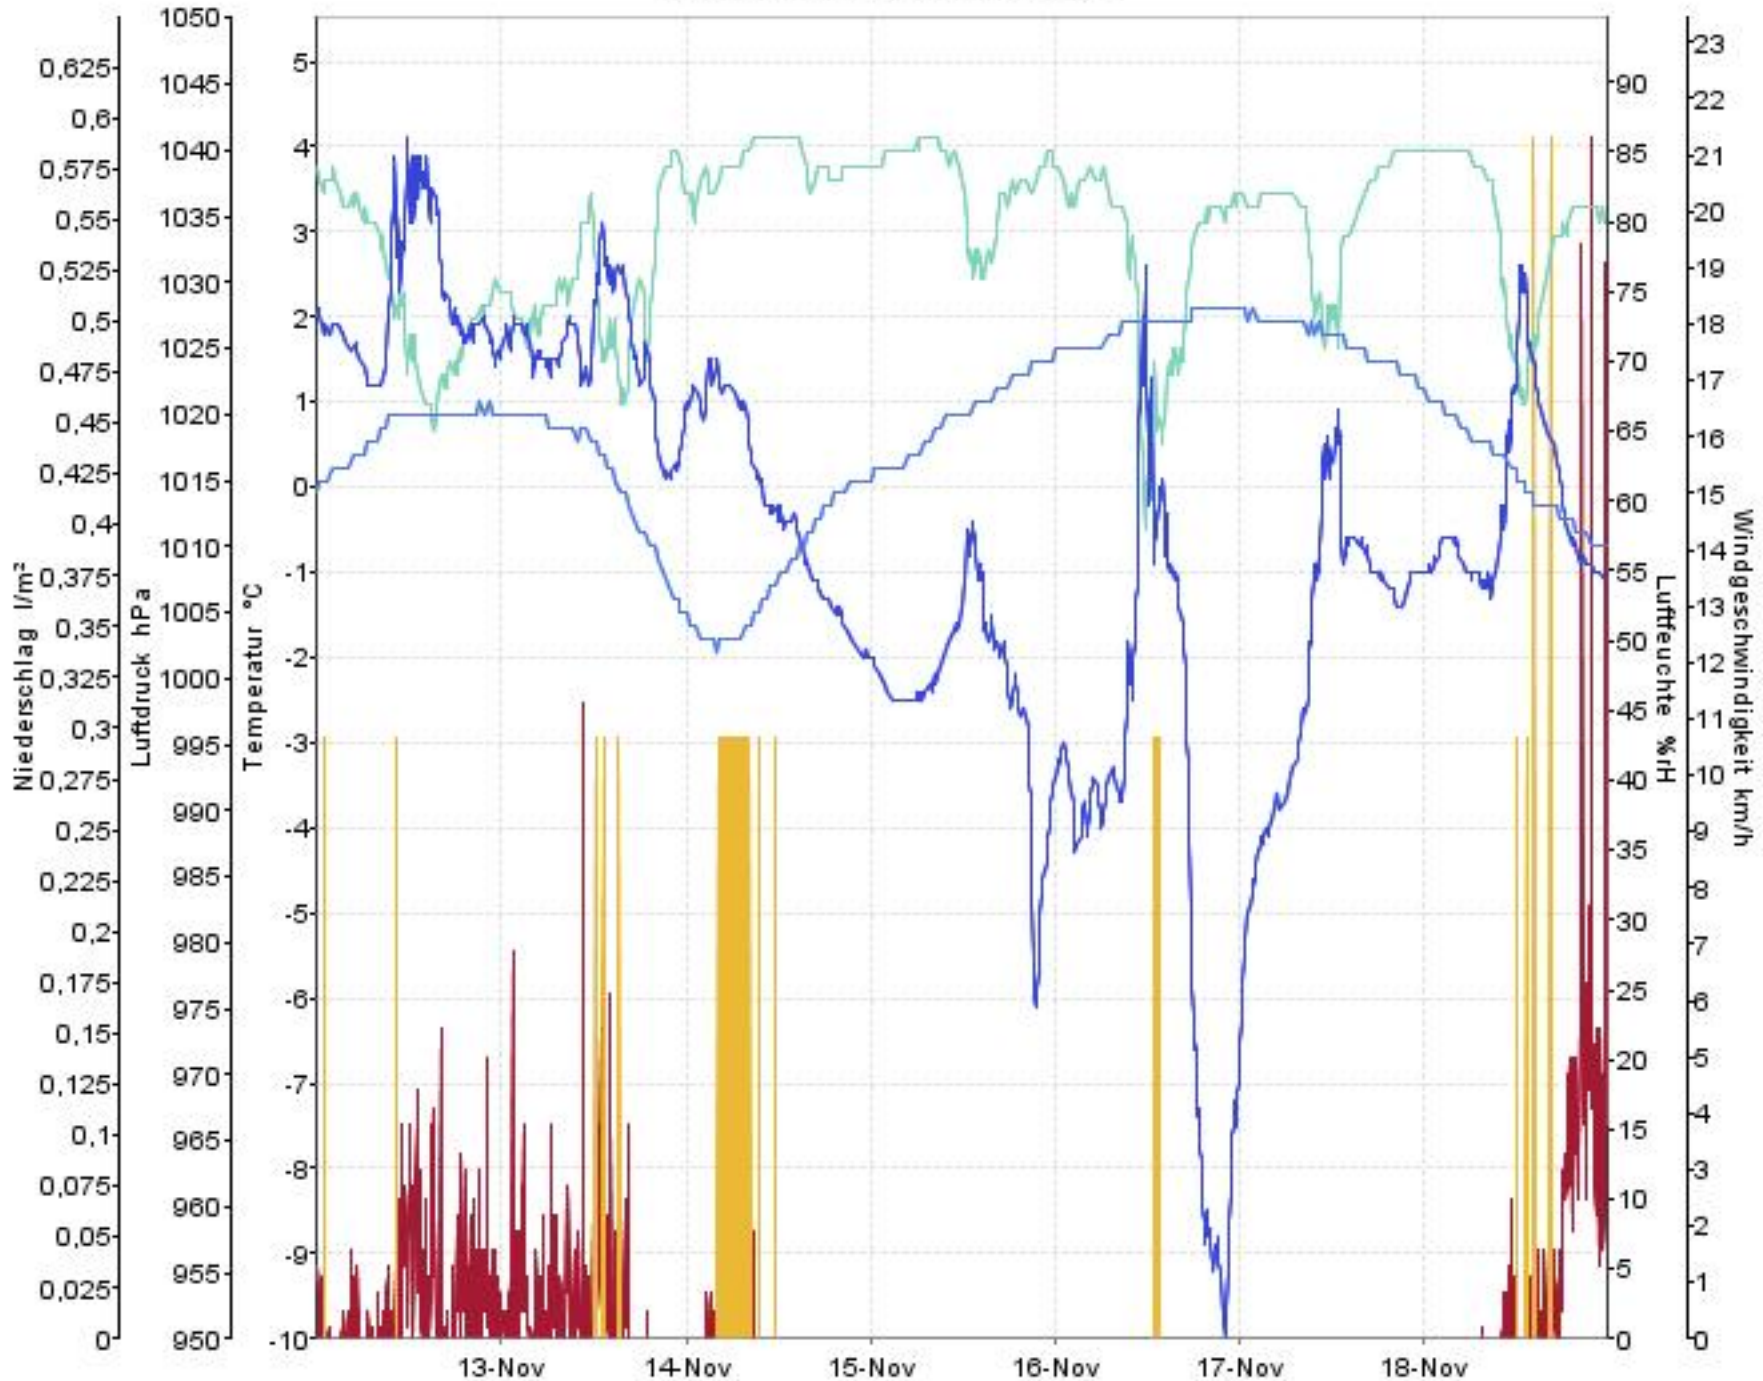

Wetterverlauf

12.11.07 00:00 - 18.11.07 23:59

— Luftdruck — Temperatur aussen — Luftfeuchte aussen — Niederschlag — Windgeschwindigkeit

Wetterverlauf

12.11.07 00:00 - 12.11.07 23:59

Wetterverlauf

13.11.07 00:04 - 14.11.07 00:00

Wetterverlauf

14.11.07 00:00 - 14.11.07 23:59

— Luftdruck — Temperatur aussen — Luftfeuchte aussen — Niederschlag — Windgeschwindigkeit

Wetterverlauf

15.11.07 00:04 - 15.11.07 23:59

Wetterverlauf

16.11.07 00:04 - 17.11.07 00:00

Wetterverlauf

17.11.07 00:00 - 18.11.07 00:00

Wetterverlauf

18.11.07 00:00 - 18.11.07 23:59