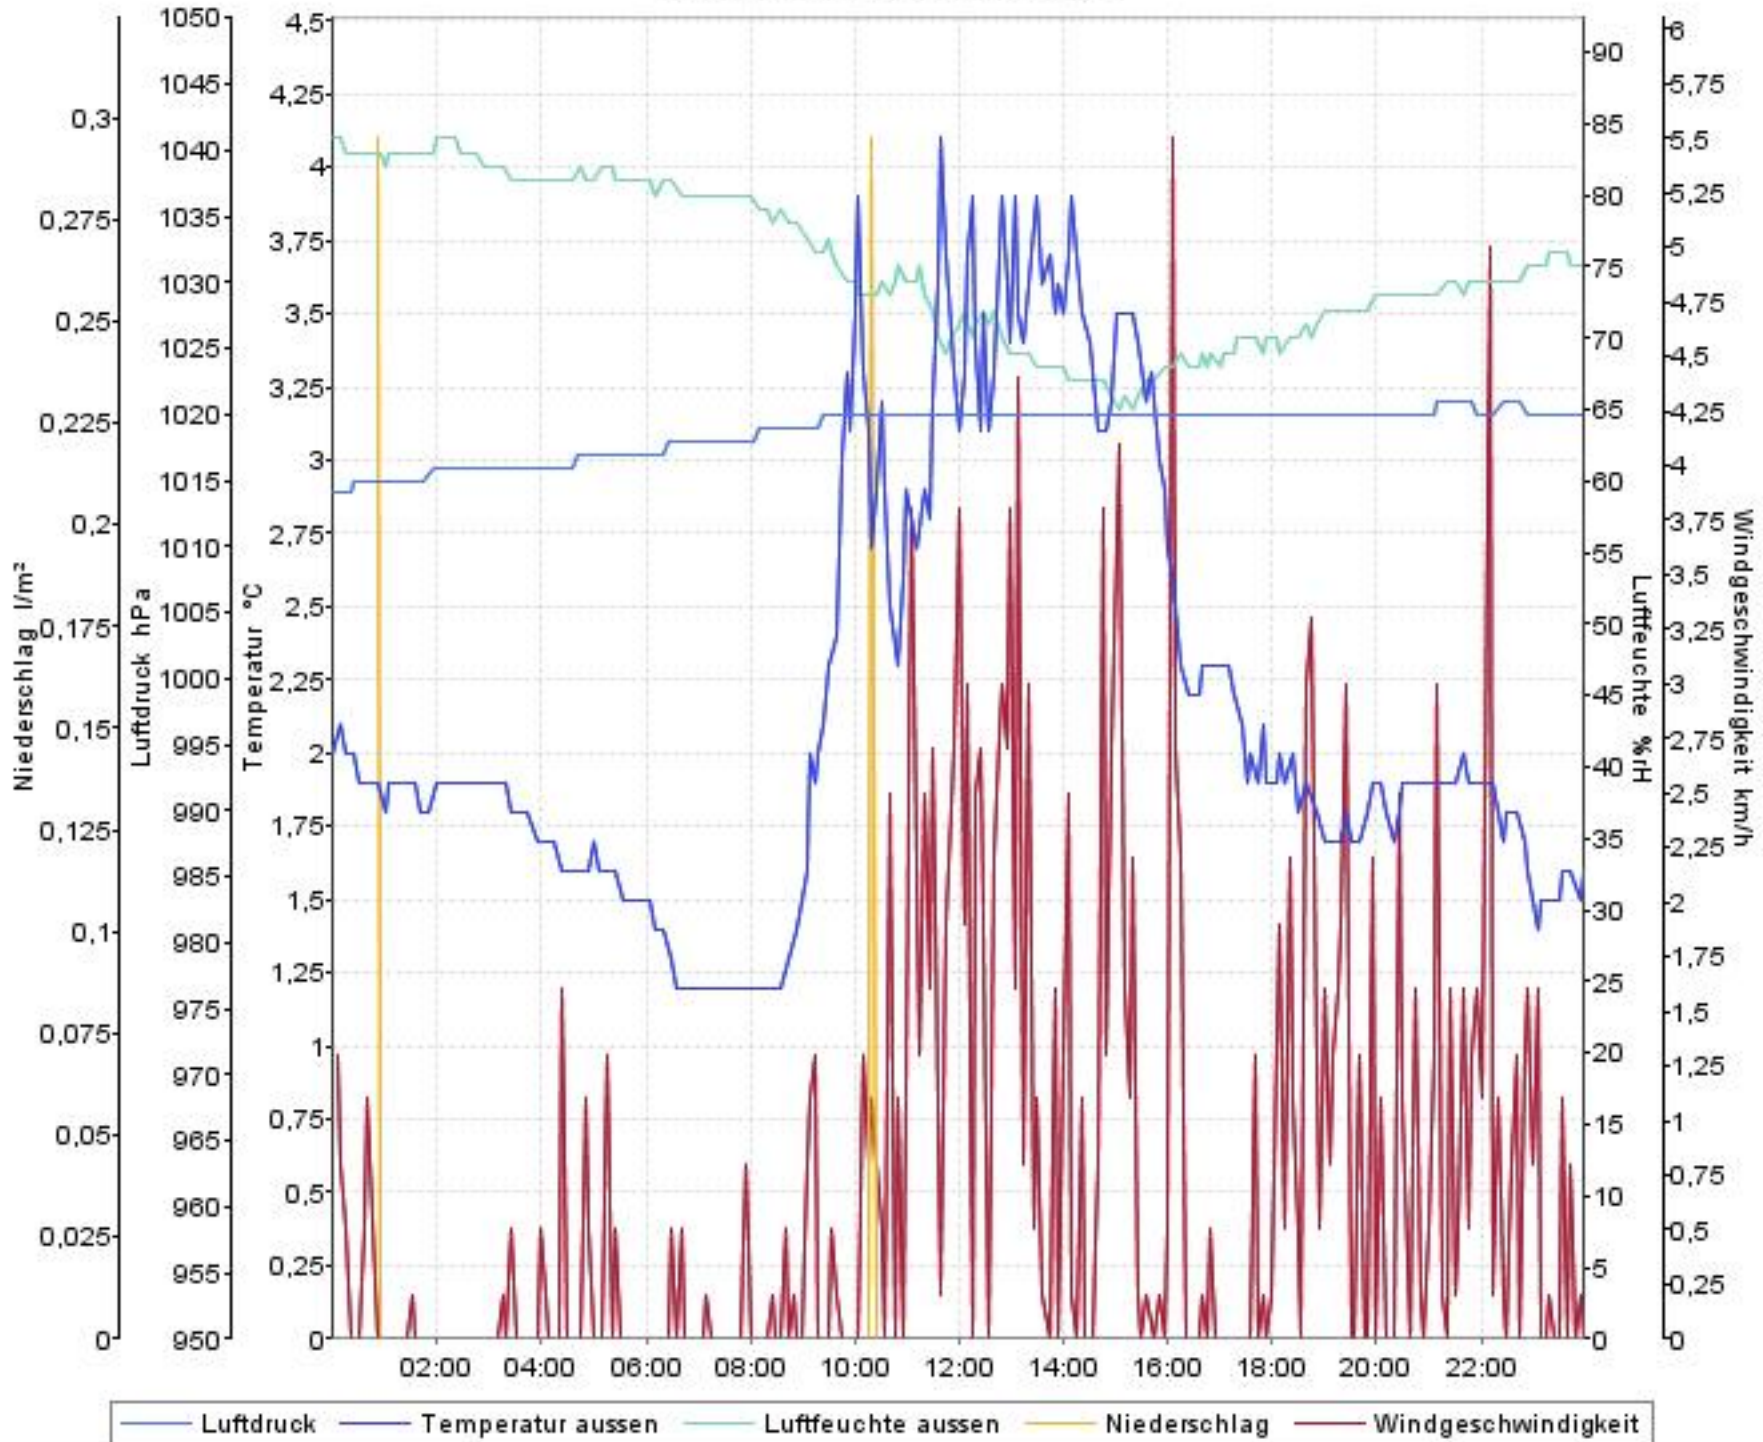

Wetterverlauf

12.11.07 00:00 - 18.11.07 23:59

— Luftdruck — Temperatur aussen — Luftfeuchte aussen — Niederschlag — Windgeschwindigkeit

Wetterverlauf

12.11.07 00:00 - 12.11.07 23:59

Wetterverlauf

13.11.07 00:04 - 14.11.07 00:00

Wetterverlauf

14.11.07 00:00 - 14.11.07 23:59

— Luftdruck — Temperatur aussen — Luftfeuchte aussen — Niederschlag — Windgeschwindigkeit

Wetterverlauf

15.11.07 00:04 - 15.11.07 23:59

Wetterverlauf

16.11.07 00:04 - 17.11.07 00:00

Wetterverlauf

17.11.07 00:00 - 18.11.07 00:00

Wetterverlauf

18.11.07 00:00 - 18.11.07 23:59