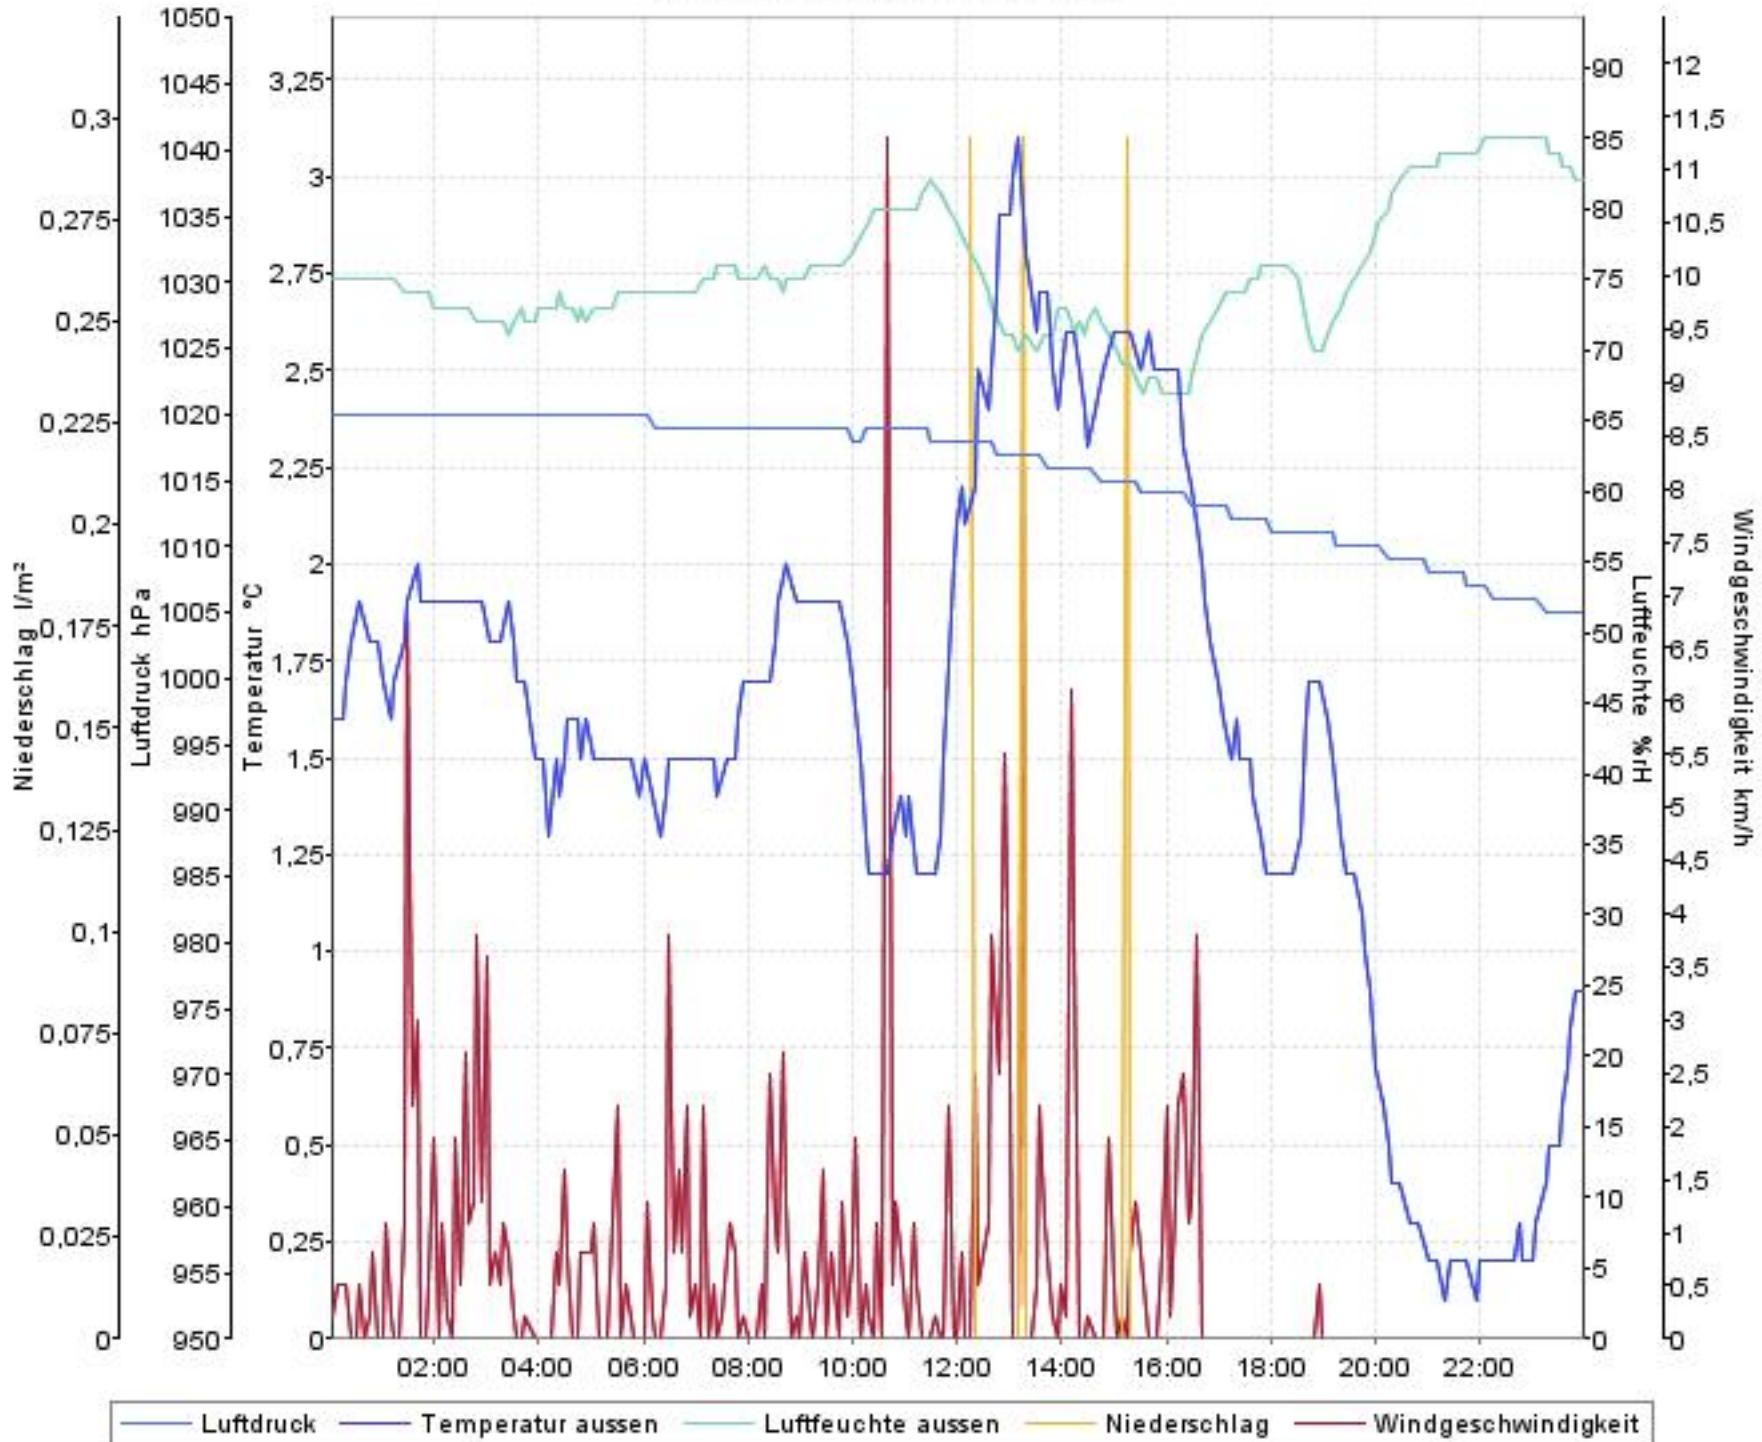

Wetterverlauf

12.11.07 00:00 - 18.11.07 23:59

— Luftdruck — Temperatur aussen — Luftfeuchte aussen — Niederschlag — Windgeschwindigkeit

Wetterverlauf

12.11.07 00:00 - 12.11.07 23:59

Wetterverlauf

13.11.07 00:04 - 14.11.07 00:00

Wetterverlauf

14.11.07 00:00 - 14.11.07 23:59

— Luftdruck — Temperatur aussen — Luftfeuchte aussen — Niederschlag — Windgeschwindigkeit

Wetterverlauf

15.11.07 00:04 - 15.11.07 23:59

Wetterverlauf

16.11.07 00:04 - 17.11.07 00:00

Wetterverlauf

17.11.07 00:00 - 18.11.07 00:00

Wetterverlauf

18.11.07 00:00 - 18.11.07 23:59