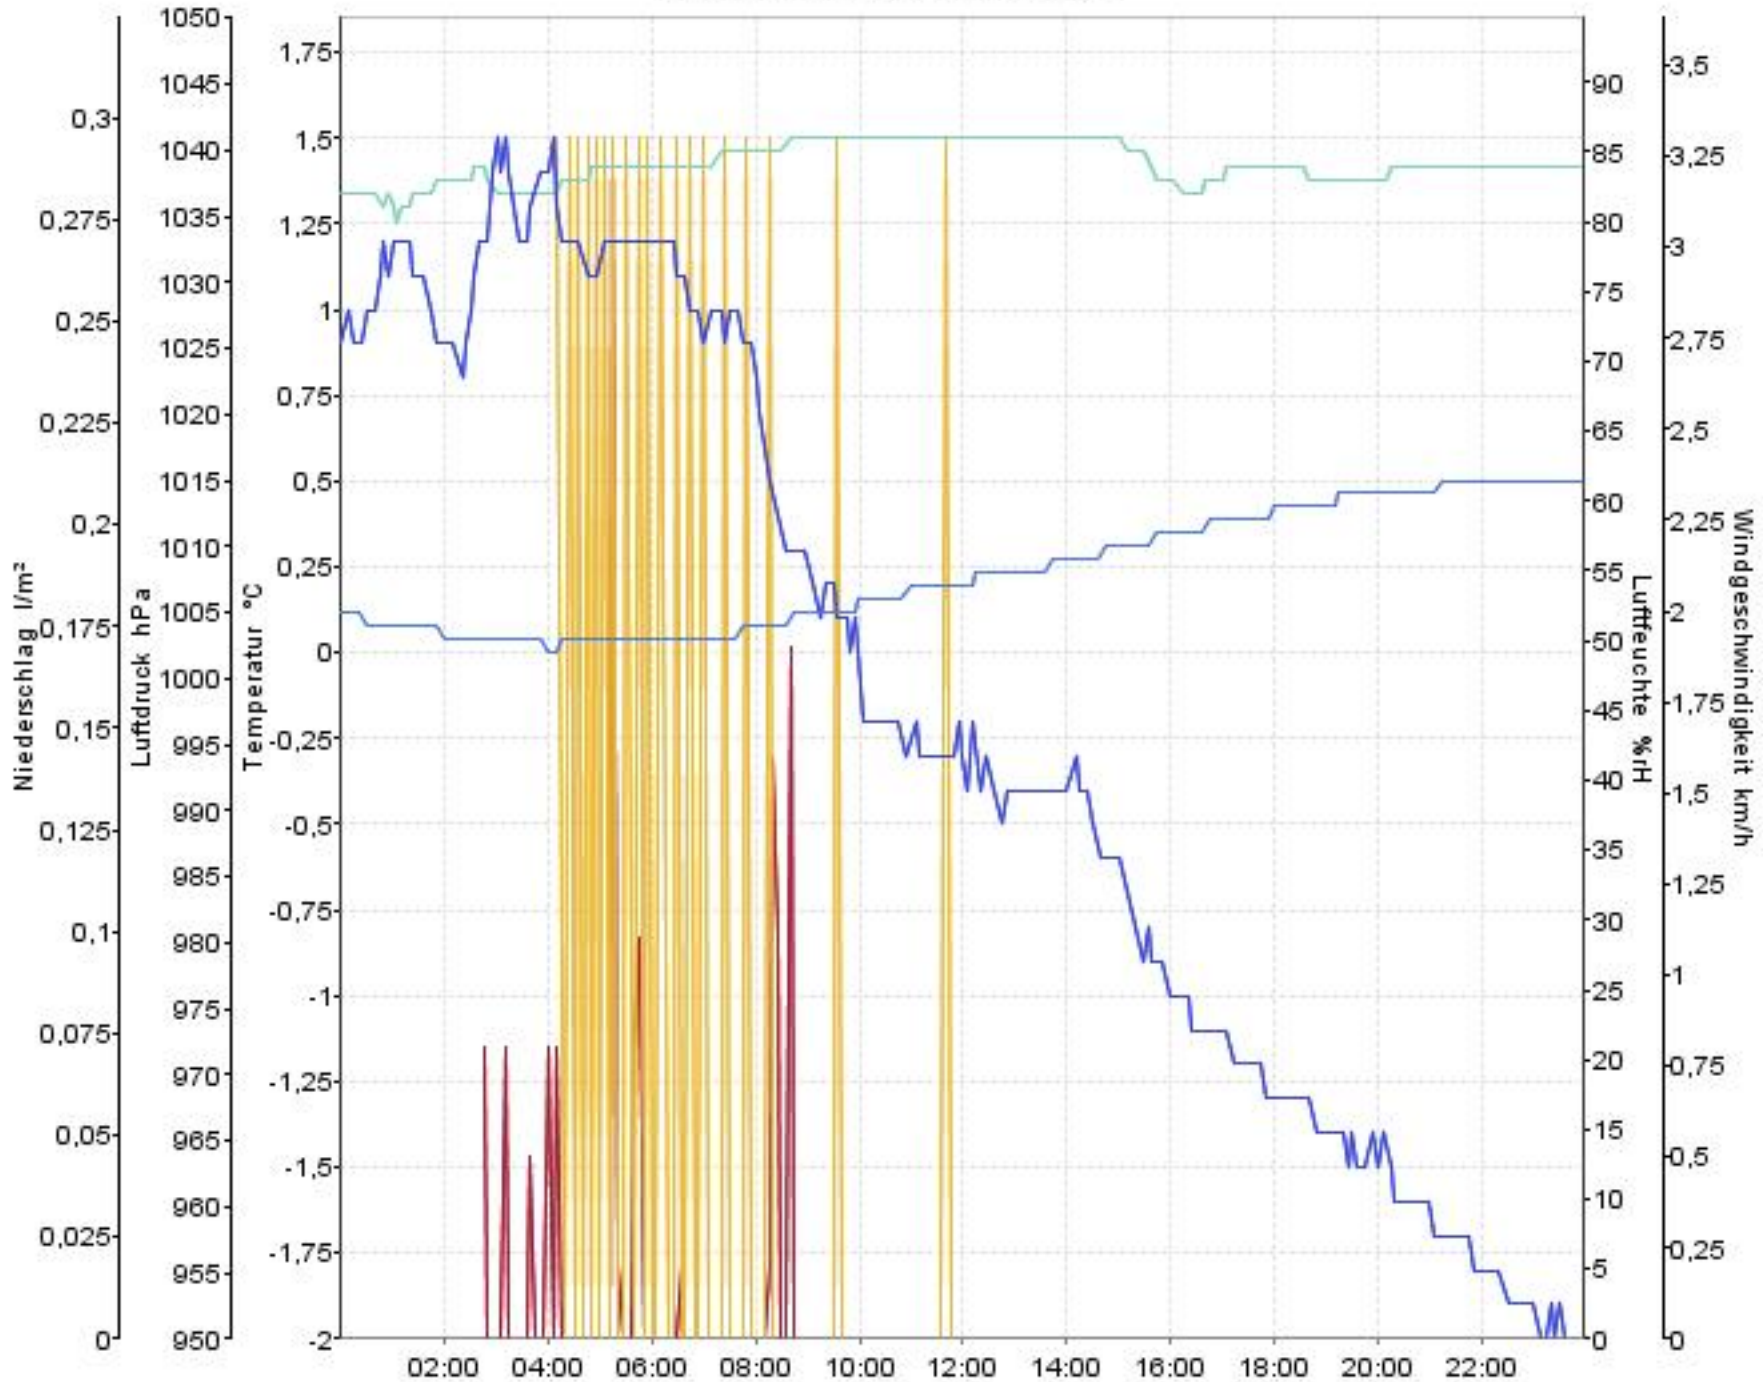

Wetterverlauf

12.11.07 00:00 - 18.11.07 23:59

— Luftdruck — Temperatur aussen — Luftfeuchte aussen — Niederschlag — Windgeschwindigkeit

Wetterverlauf

12.11.07 00:00 - 12.11.07 23:59

Wetterverlauf

13.11.07 00:04 - 14.11.07 00:00

Wetterverlauf

14.11.07 00:00 - 14.11.07 23:59

— Luftdruck — Temperatur aussen — Luftfeuchte aussen — Niederschlag — Windgeschwindigkeit

Wetterverlauf

15.11.07 00:04 - 15.11.07 23:59

Wetterverlauf

16.11.07 00:04 - 17.11.07 00:00

Wetterverlauf

17.11.07 00:00 - 18.11.07 00:00

Wetterverlauf

18.11.07 00:00 - 18.11.07 23:59