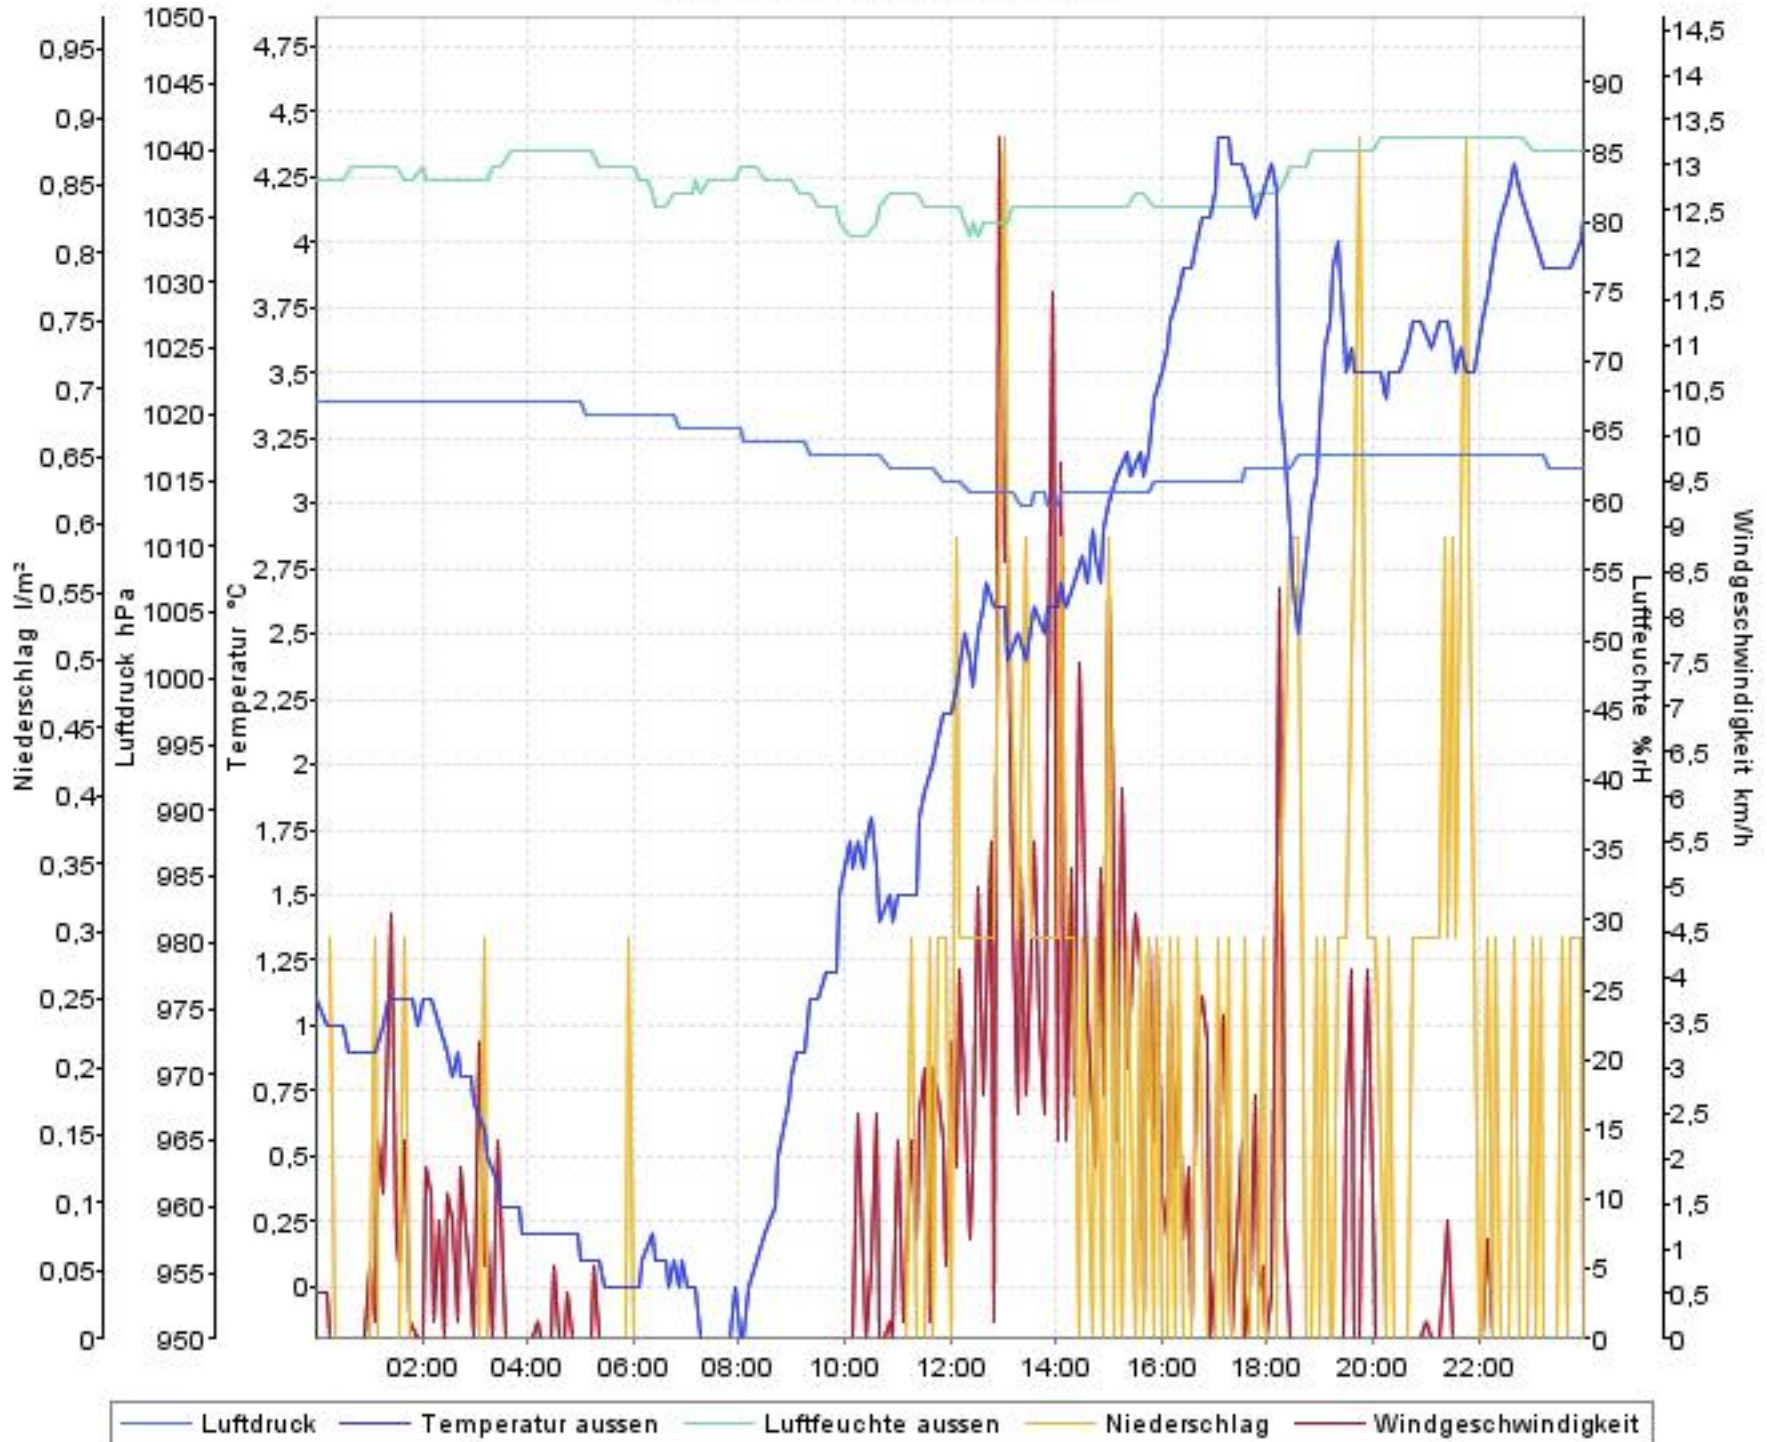

Wetterverlauf

05.11.07 00:00 - 12.11.07 00:00

— Luftdruck — Temperatur aussen — Luftfeuchte aussen — Niederschlag — Windgeschwindigkeit

Wetterverlauf

05.11.07 00:00 - 06.11.07 00:00

Wetterverlauf

06.11.07 00:00 - 07.11.07 00:00

— Luftdruck — Temperatur aussen — Luftfeuchte aussen — Niederschlag — Windgeschwindigkeit

Wetterverlauf

07.11.07 00:00 - 08.11.07 00:00

Wetterverlauf

08.11.07 00:00 - 08.11.07 23:56

Wetterverlauf

09.11.07 00:01 - 09.11.07 23:56

Wetterverlauf

10.11.07 00:01 - 11.11.07 00:00

Wetterverlauf

11.11.07 00:00 - 12.11.07 00:00

— Luftdruck — Temperatur aussen — Luftfeuchte aussen — Niederschlag — Windgeschwindigkeit