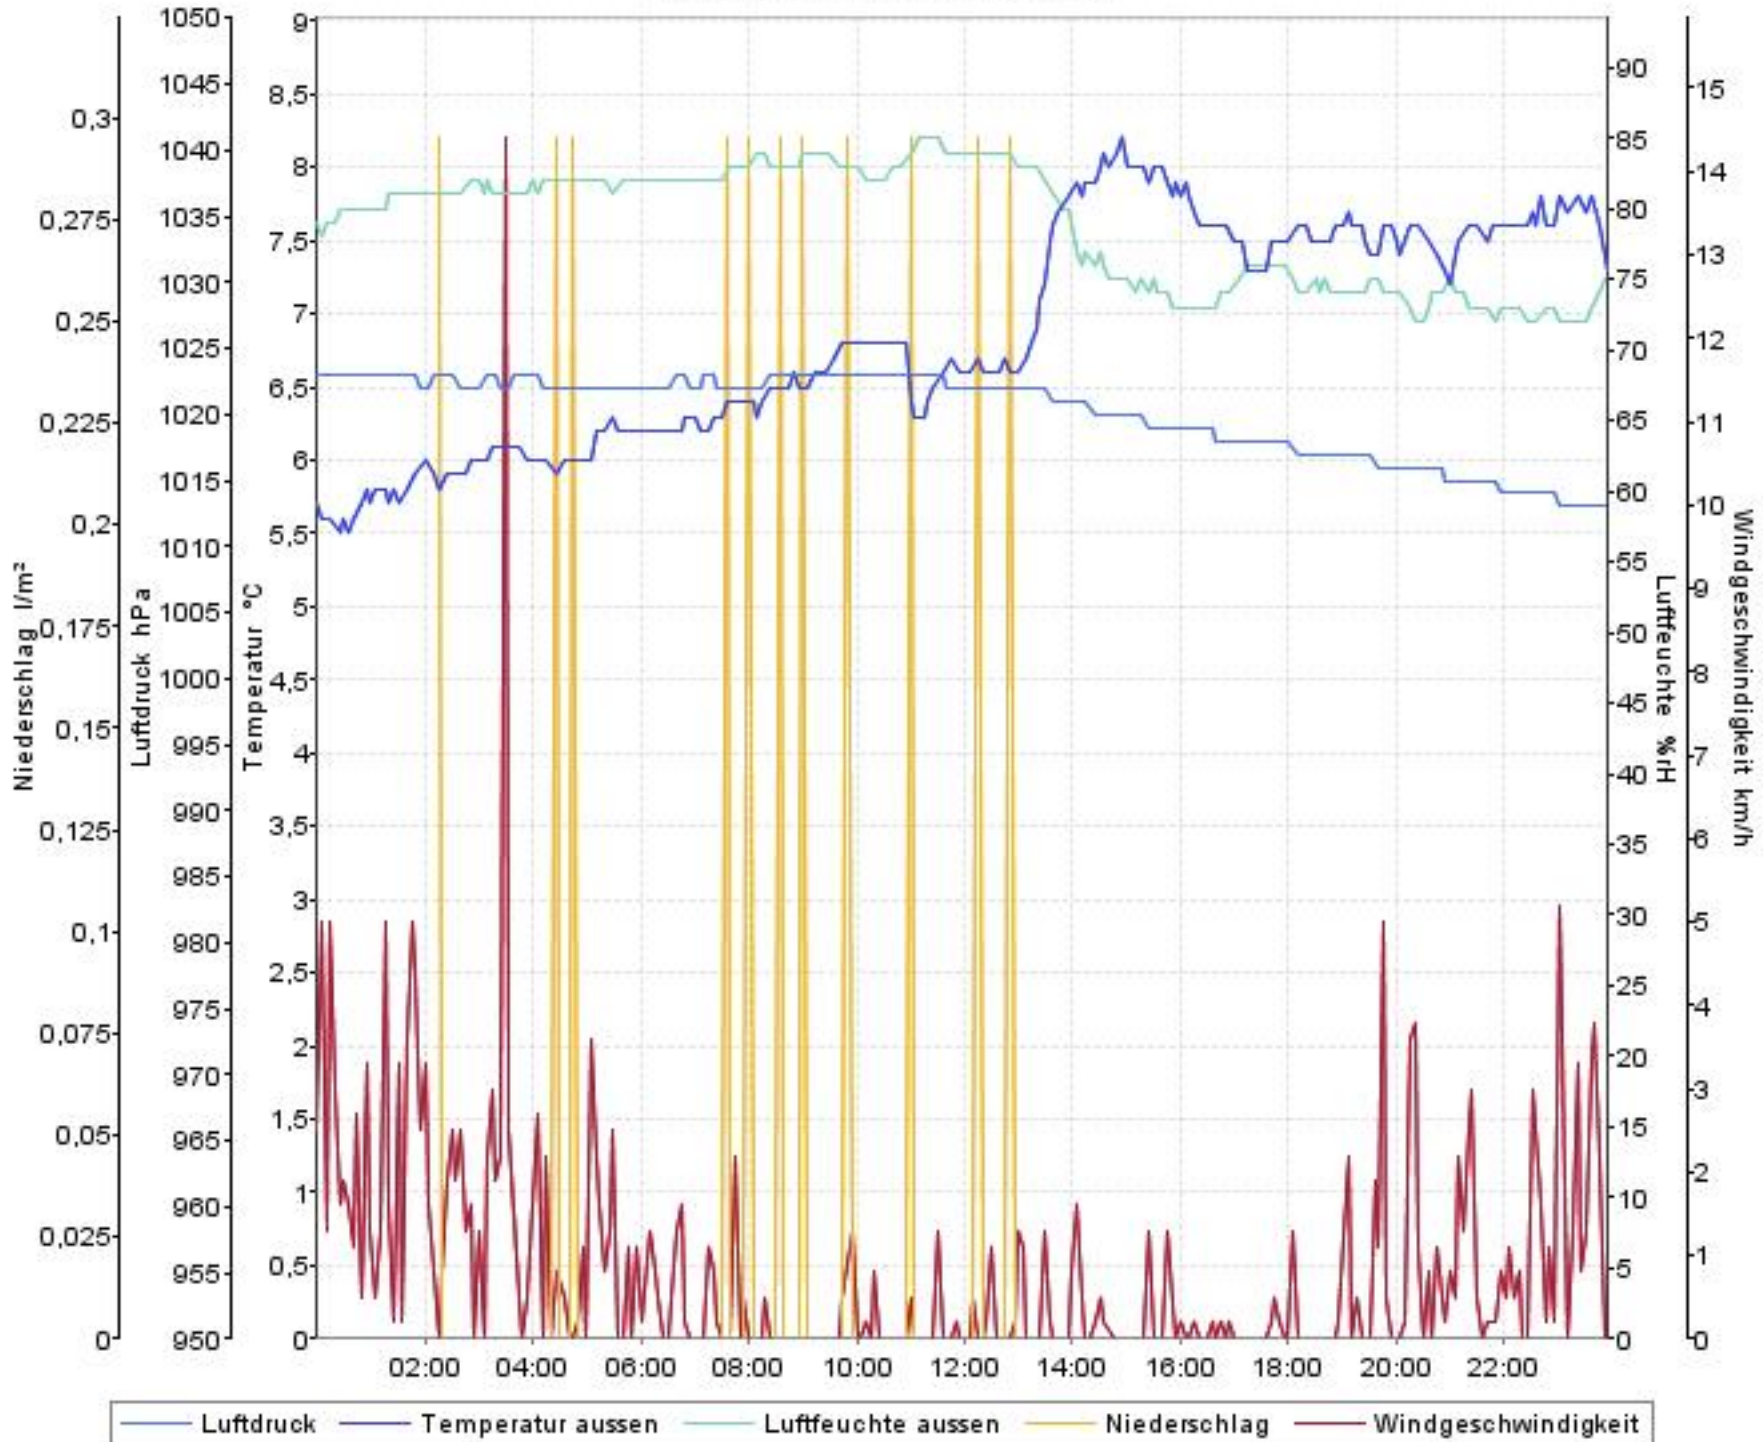

Wetterverlauf

05.11.07 00:00 - 12.11.07 00:00

— Luftdruck — Temperatur aussen — Luftfeuchte aussen — Niederschlag — Windgeschwindigkeit

Wetterverlauf

05.11.07 00:00 - 06.11.07 00:00

Wetterverlauf

06.11.07 00:00 - 07.11.07 00:00

— Luftdruck — Temperatur aussen — Luftfeuchte aussen — Niederschlag — Windgeschwindigkeit

Wetterverlauf

07.11.07 00:00 - 08.11.07 00:00

Wetterverlauf

08.11.07 00:00 - 08.11.07 23:56

Wetterverlauf

09.11.07 00:01 - 09.11.07 23:56

Wetterverlauf

10.11.07 00:01 - 11.11.07 00:00

Wetterverlauf

11.11.07 00:00 - 12.11.07 00:00

— Luftdruck — Temperatur aussen — Luftfeuchte aussen — Niederschlag — Windgeschwindigkeit