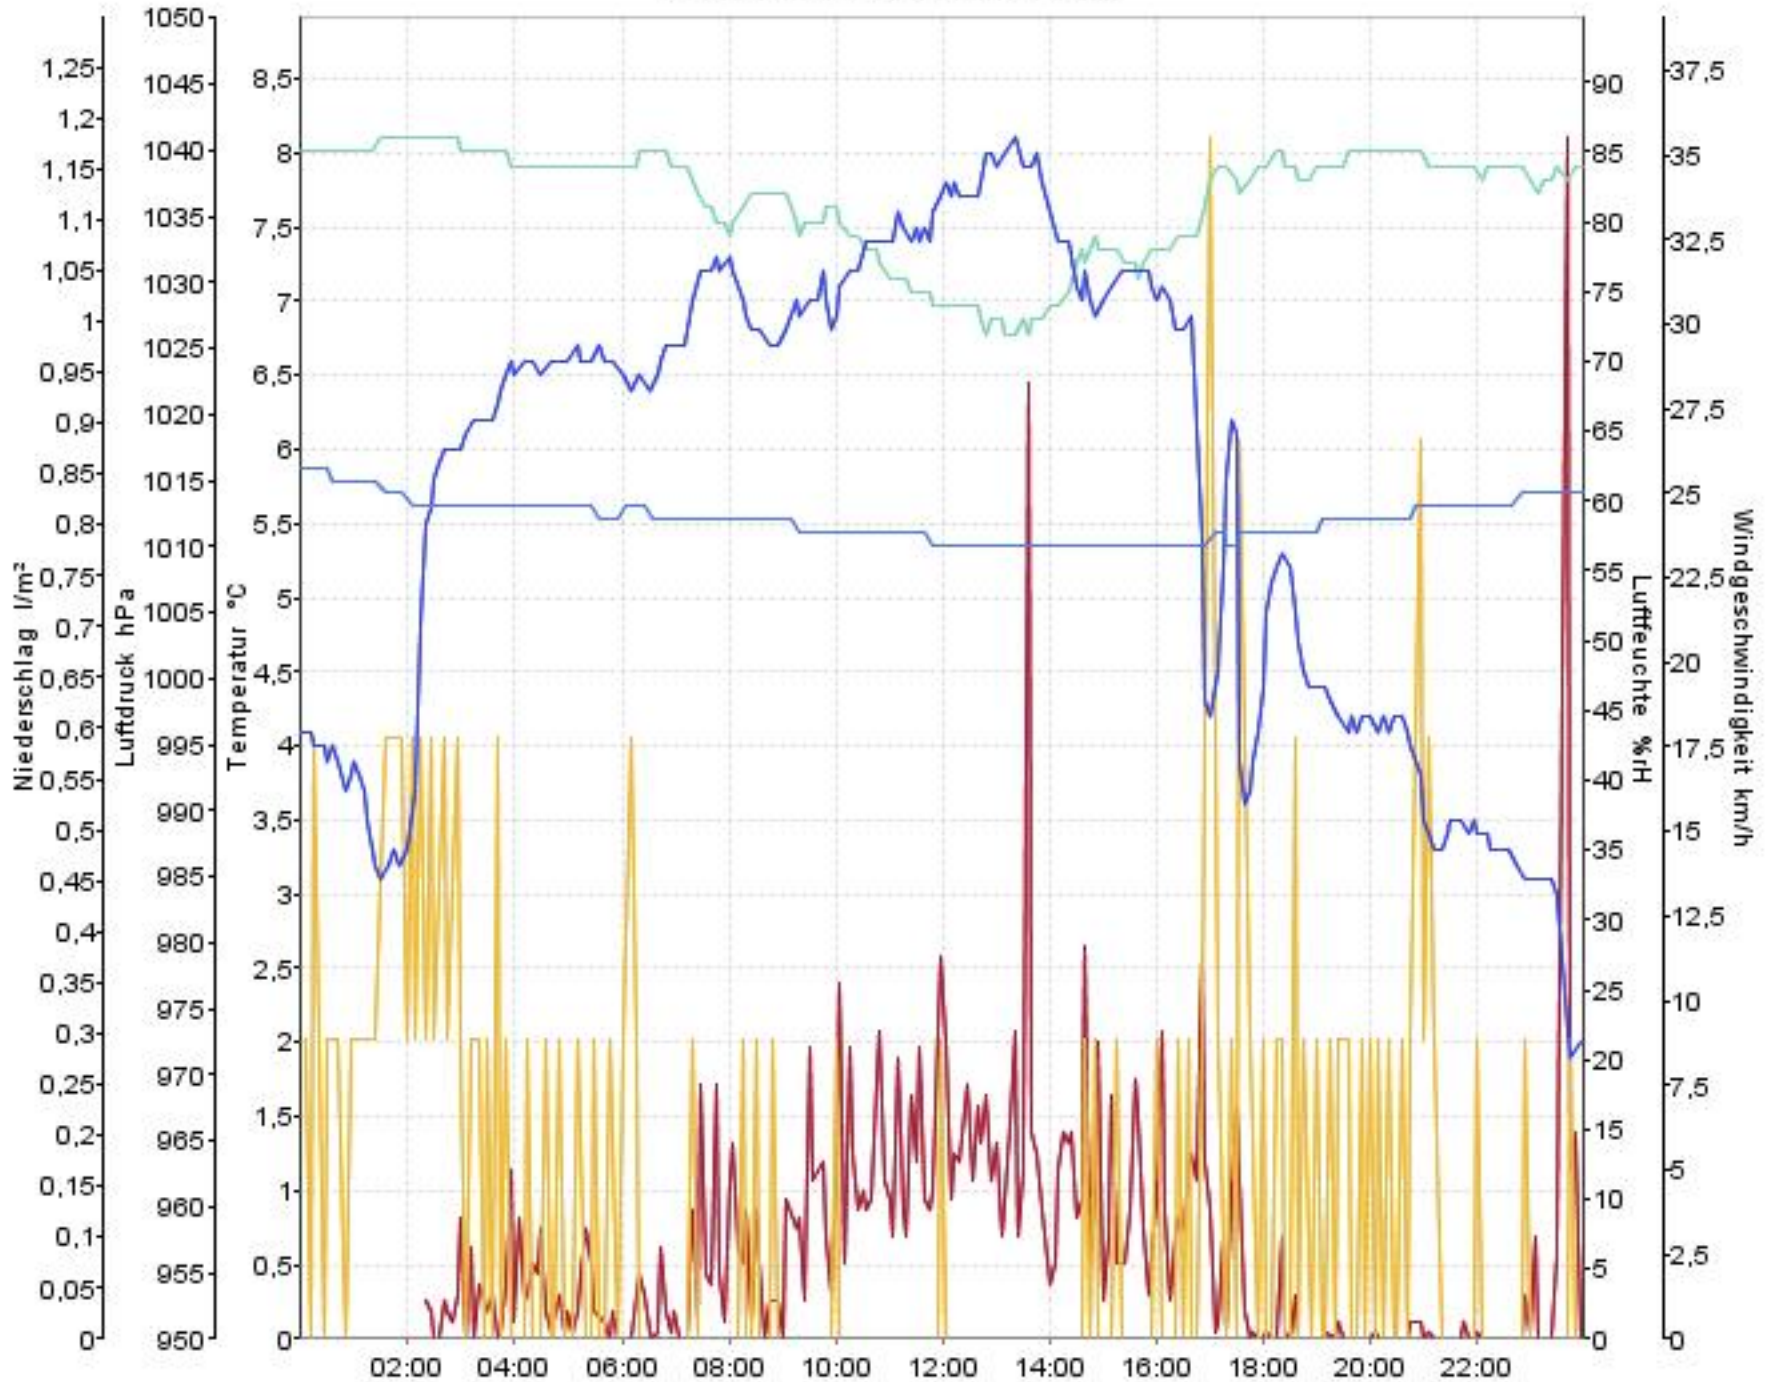

Wetterverlauf

05.11.07 00:00 - 12.11.07 00:00

— Luftdruck — Temperatur aussen — Luftfeuchte aussen — Niederschlag — Windgeschwindigkeit

Wetterverlauf

05.11.07 00:00 - 06.11.07 00:00

Wetterverlauf

06.11.07 00:00 - 07.11.07 00:00

— Luftdruck — Temperatur aussen — Luftfeuchte aussen — Niederschlag — Windgeschwindigkeit

Wetterverlauf

07.11.07 00:00 - 08.11.07 00:00

Wetterverlauf

08.11.07 00:00 - 08.11.07 23:56

Wetterverlauf

09.11.07 00:01 - 09.11.07 23:56

Wetterverlauf

10.11.07 00:01 - 11.11.07 00:00

Wetterverlauf

11.11.07 00:00 - 12.11.07 00:00

— Luftdruck — Temperatur aussen — Luftfeuchte aussen — Niederschlag — Windgeschwindigkeit