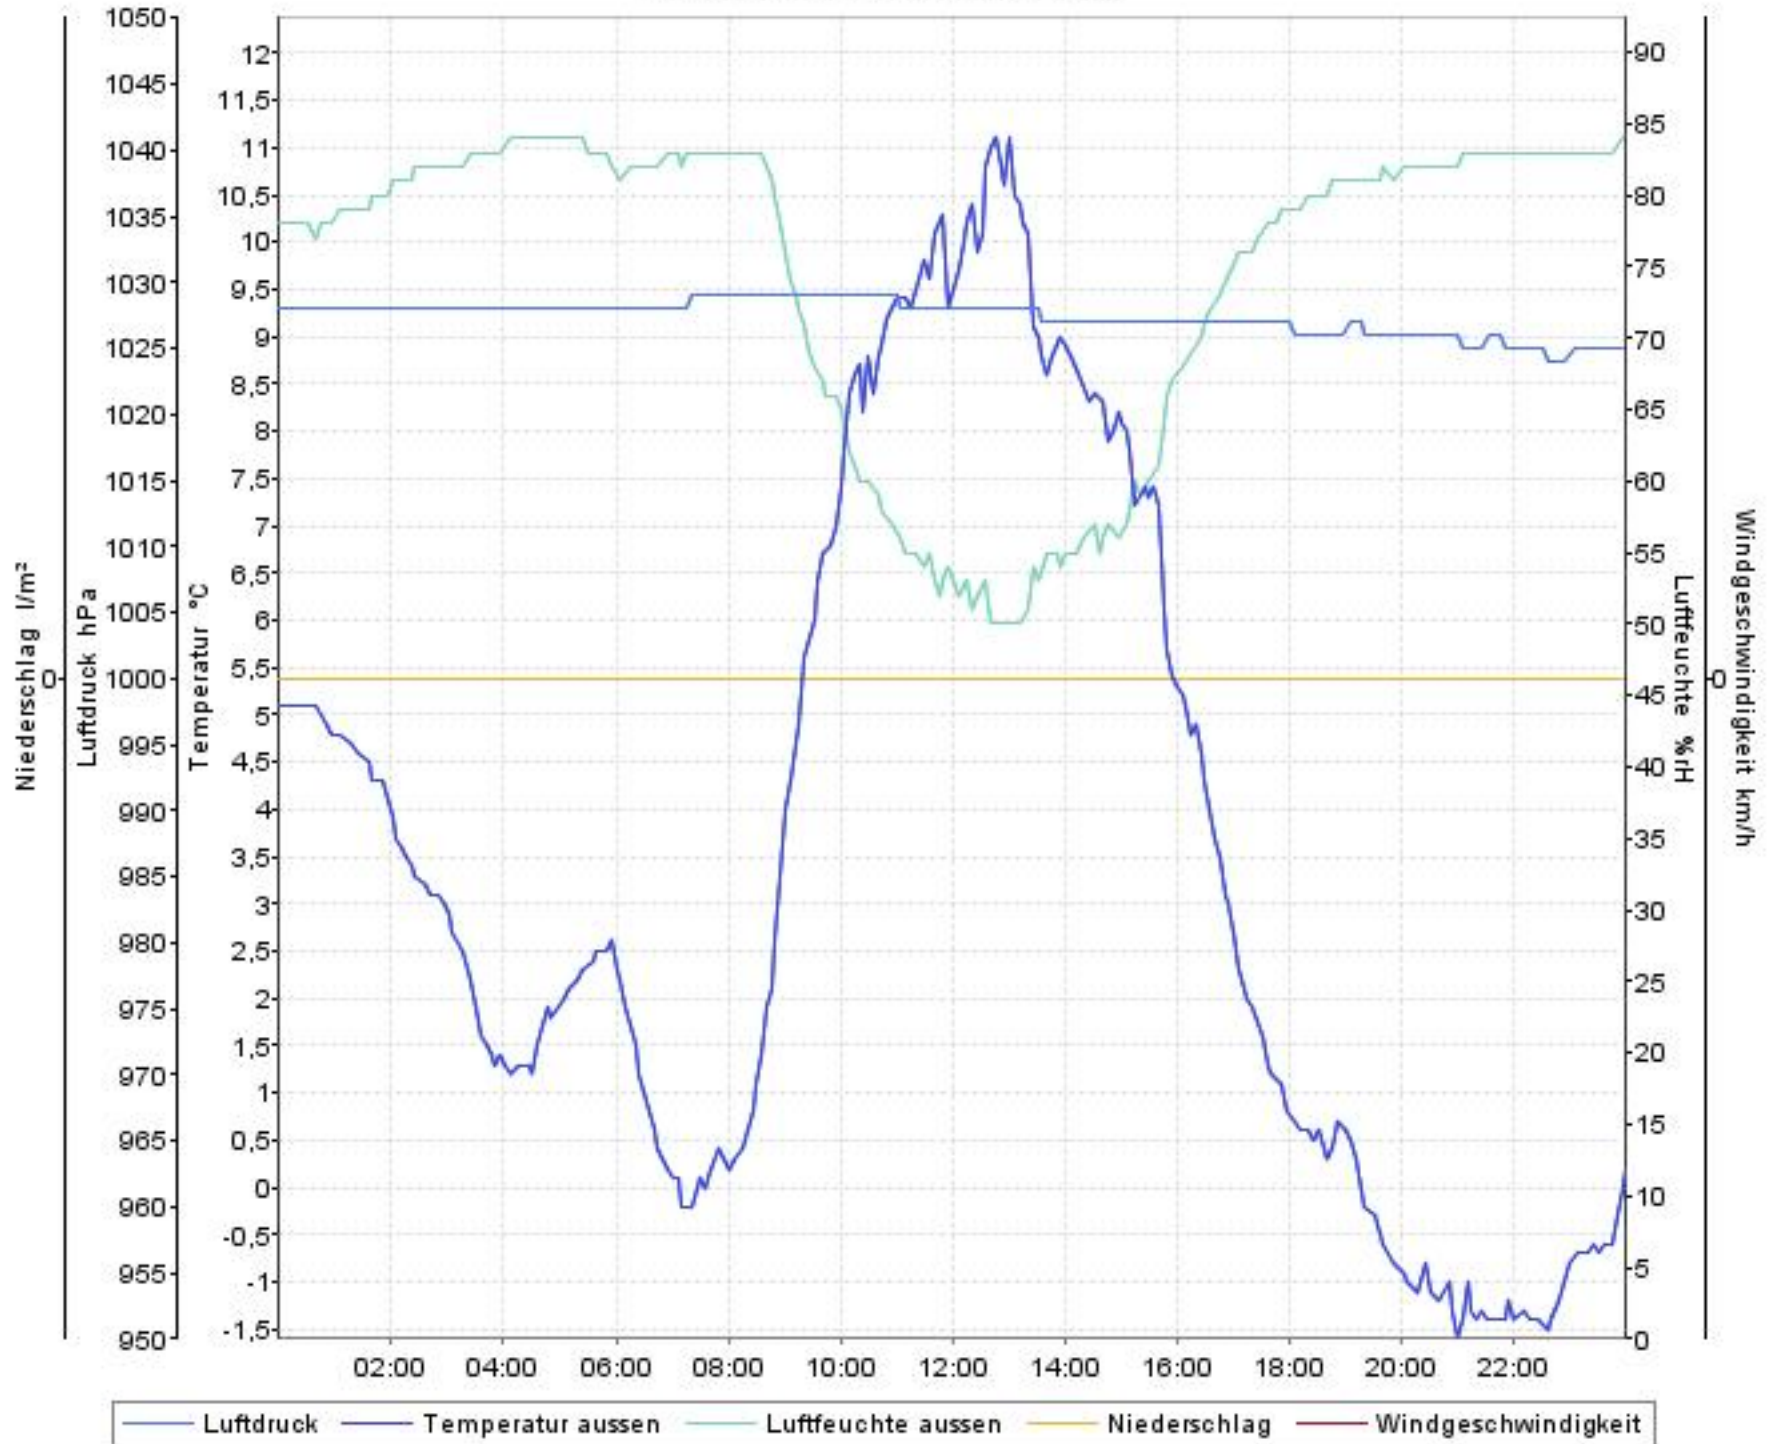

Wetterverlauf

05.11.07 00:00 - 12.11.07 00:00

— Luftdruck — Temperatur aussen — Luftfeuchte aussen — Niederschlag — Windgeschwindigkeit

Wetterverlauf

05.11.07 00:00 - 06.11.07 00:00

Wetterverlauf

06.11.07 00:00 - 07.11.07 00:00

— Luftdruck — Temperatur aussen — Luftfeuchte aussen — Niederschlag — Windgeschwindigkeit

Wetterverlauf

07.11.07 00:00 - 08.11.07 00:00

Wetterverlauf

08.11.07 00:00 - 08.11.07 23:56

Wetterverlauf

09.11.07 00:01 - 09.11.07 23:56

Wetterverlauf

10.11.07 00:01 - 11.11.07 00:00

Wetterverlauf

11.11.07 00:00 - 12.11.07 00:00

— Luftdruck — Temperatur aussen — Luftfeuchte aussen — Niederschlag — Windgeschwindigkeit