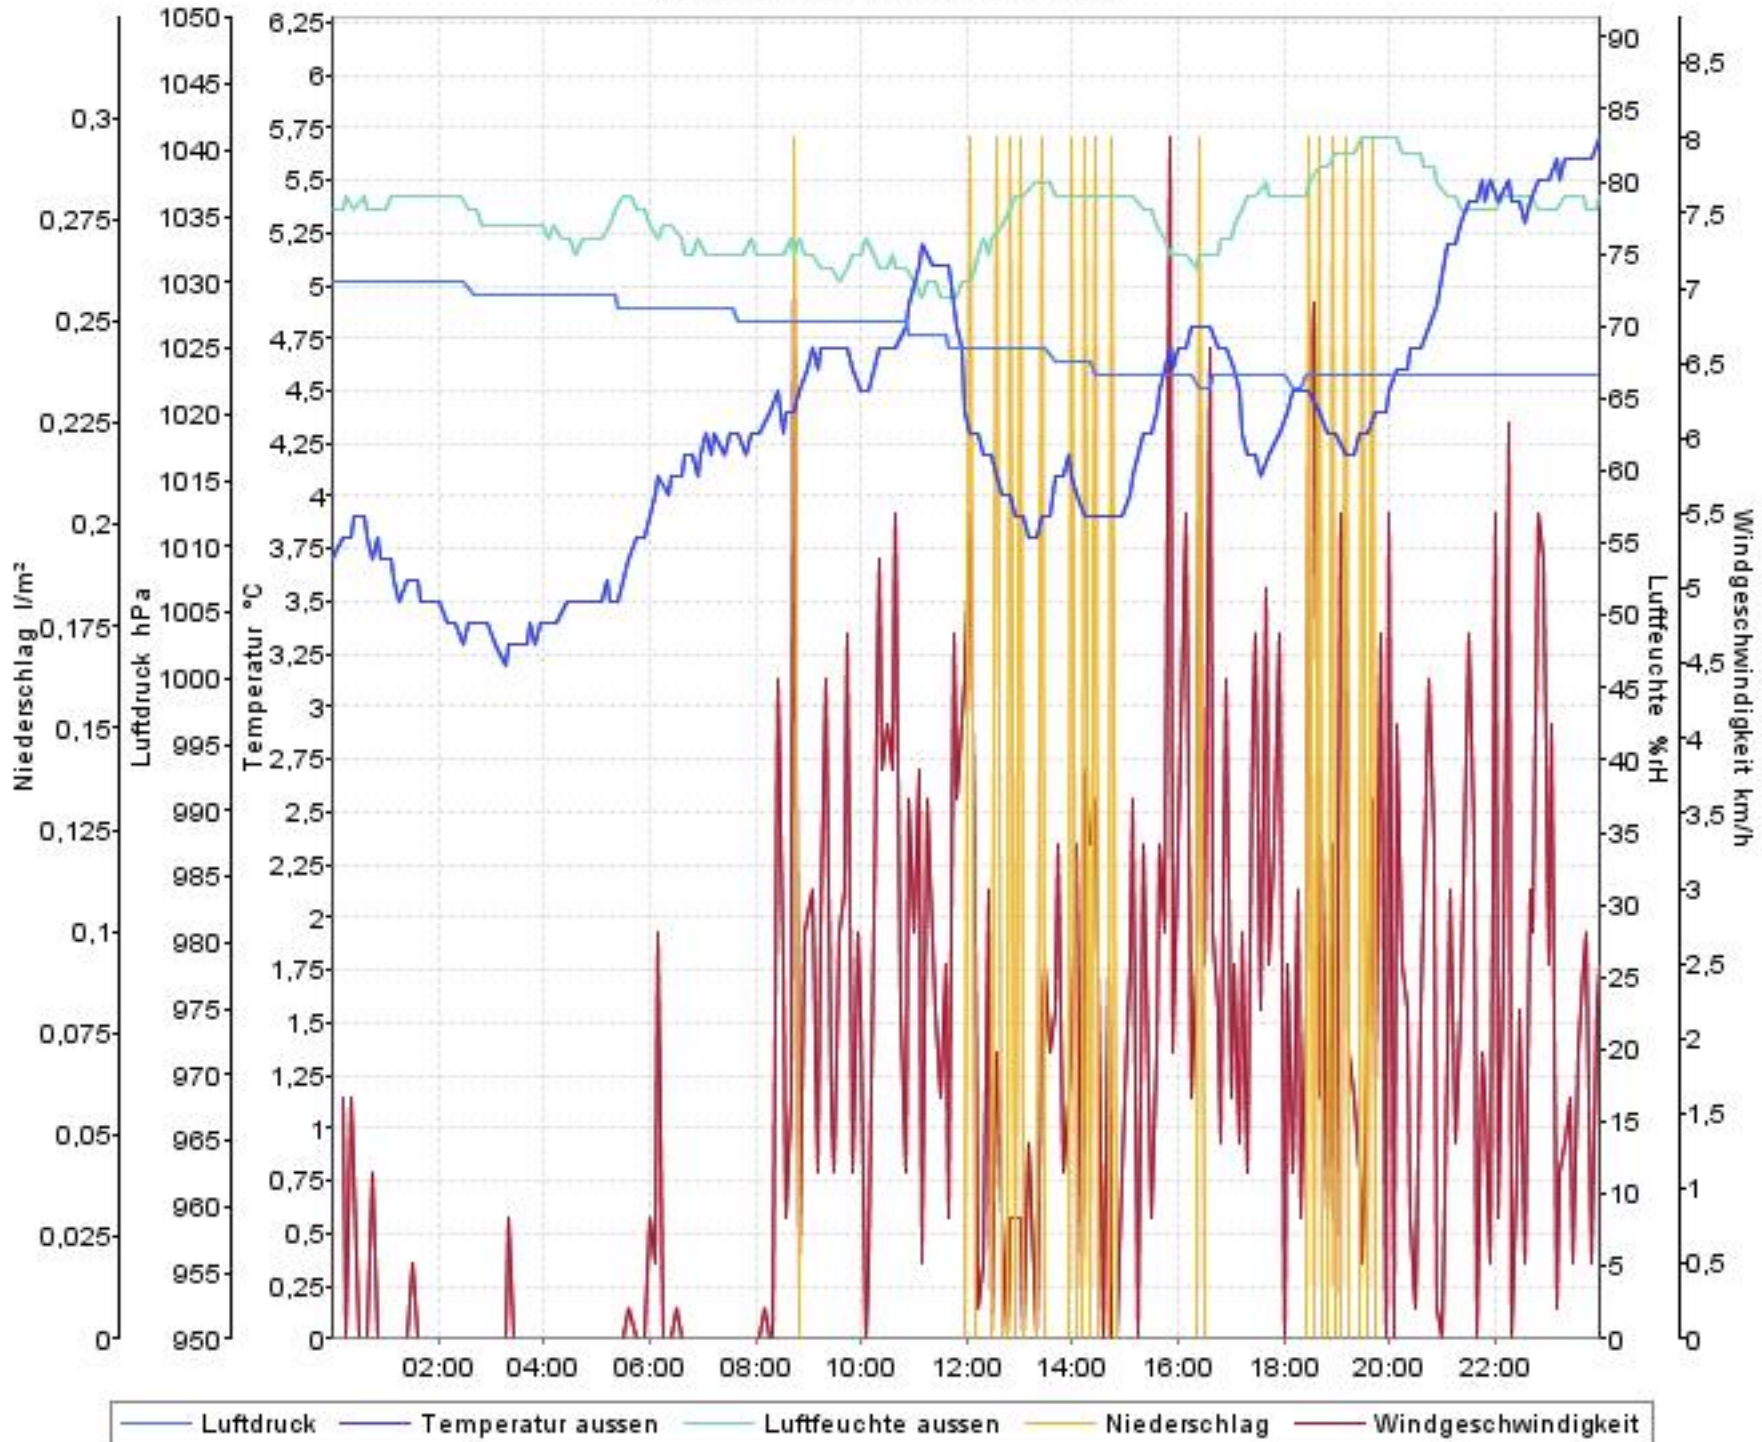

Wetterverlauf

05.11.07 00:00 - 12.11.07 00:00

— Luftdruck — Temperatur aussen — Luftfeuchte aussen — Niederschlag — Windgeschwindigkeit

Wetterverlauf

05.11.07 00:00 - 06.11.07 00:00

Wetterverlauf

06.11.07 00:00 - 07.11.07 00:00

— Luftdruck — Temperatur aussen — Luftfeuchte aussen — Niederschlag — Windgeschwindigkeit

Wetterverlauf

07.11.07 00:00 - 08.11.07 00:00

Wetterverlauf

08.11.07 00:00 - 08.11.07 23:56

Wetterverlauf

09.11.07 00:01 - 09.11.07 23:56

Wetterverlauf

10.11.07 00:01 - 11.11.07 00:00

Wetterverlauf

11.11.07 00:00 - 12.11.07 00:00

— Luftdruck — Temperatur aussen — Luftfeuchte aussen — Niederschlag — Windgeschwindigkeit