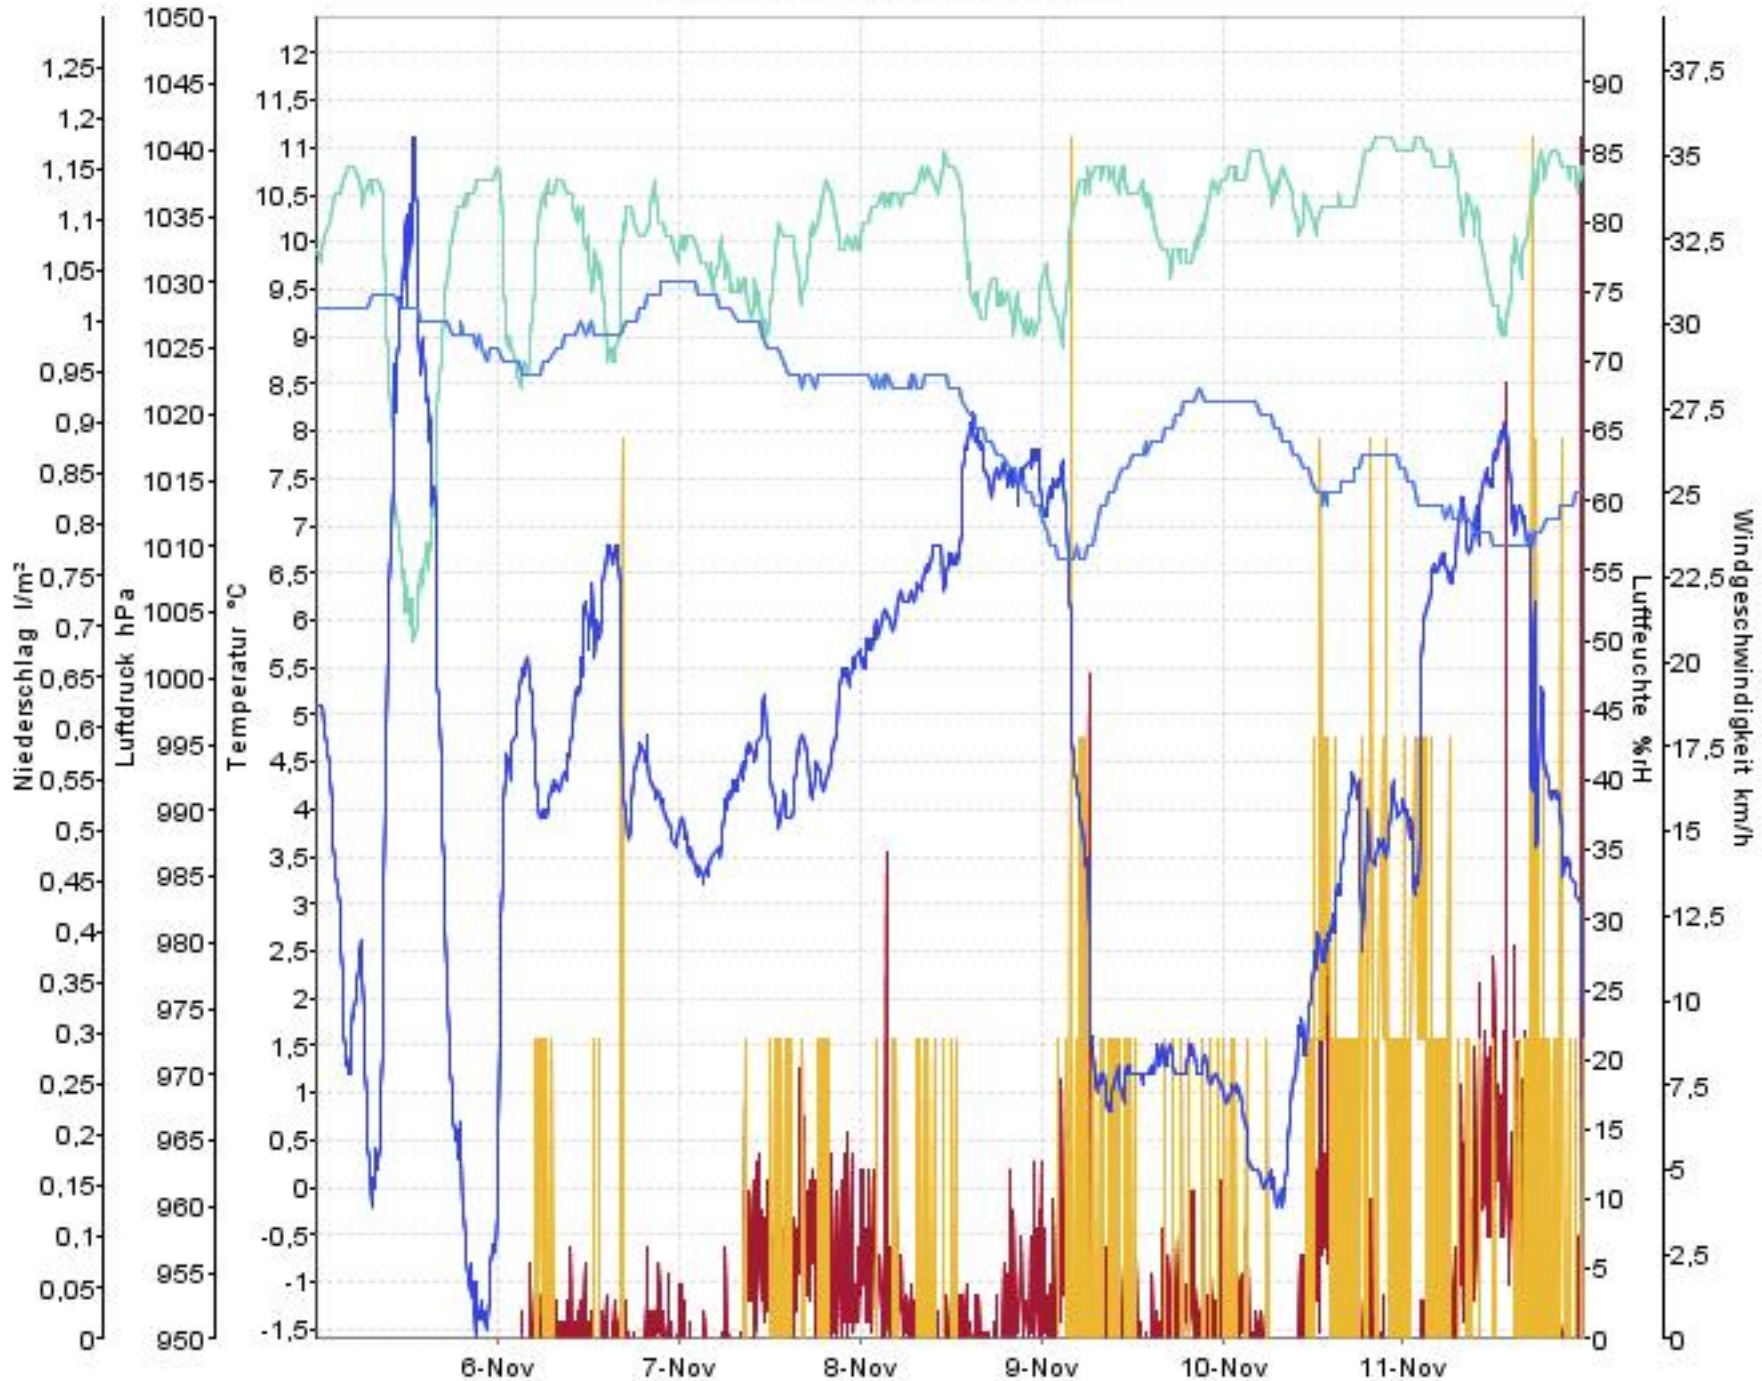

Wetterverlauf

05.11.07 00:00 - 12.11.07 00:00

— Luftdruck — Temperatur aussen — Luftfeuchte aussen — Niederschlag — Windgeschwindigkeit

Wetterverlauf

05.11.07 00:00 - 06.11.07 00:00

Wetterverlauf

06.11.07 00:00 - 07.11.07 00:00

— Luftdruck — Temperatur aussen — Luftfeuchte aussen — Niederschlag — Windgeschwindigkeit

Wetterverlauf

07.11.07 00:00 - 08.11.07 00:00

Wetterverlauf

08.11.07 00:00 - 08.11.07 23:56

Wetterverlauf

09.11.07 00:01 - 09.11.07 23:56

Wetterverlauf

10.11.07 00:01 - 11.11.07 00:00

Wetterverlauf

11.11.07 00:00 - 12.11.07 00:00

— Luftdruck — Temperatur aussen — Luftfeuchte aussen — Niederschlag — Windgeschwindigkeit