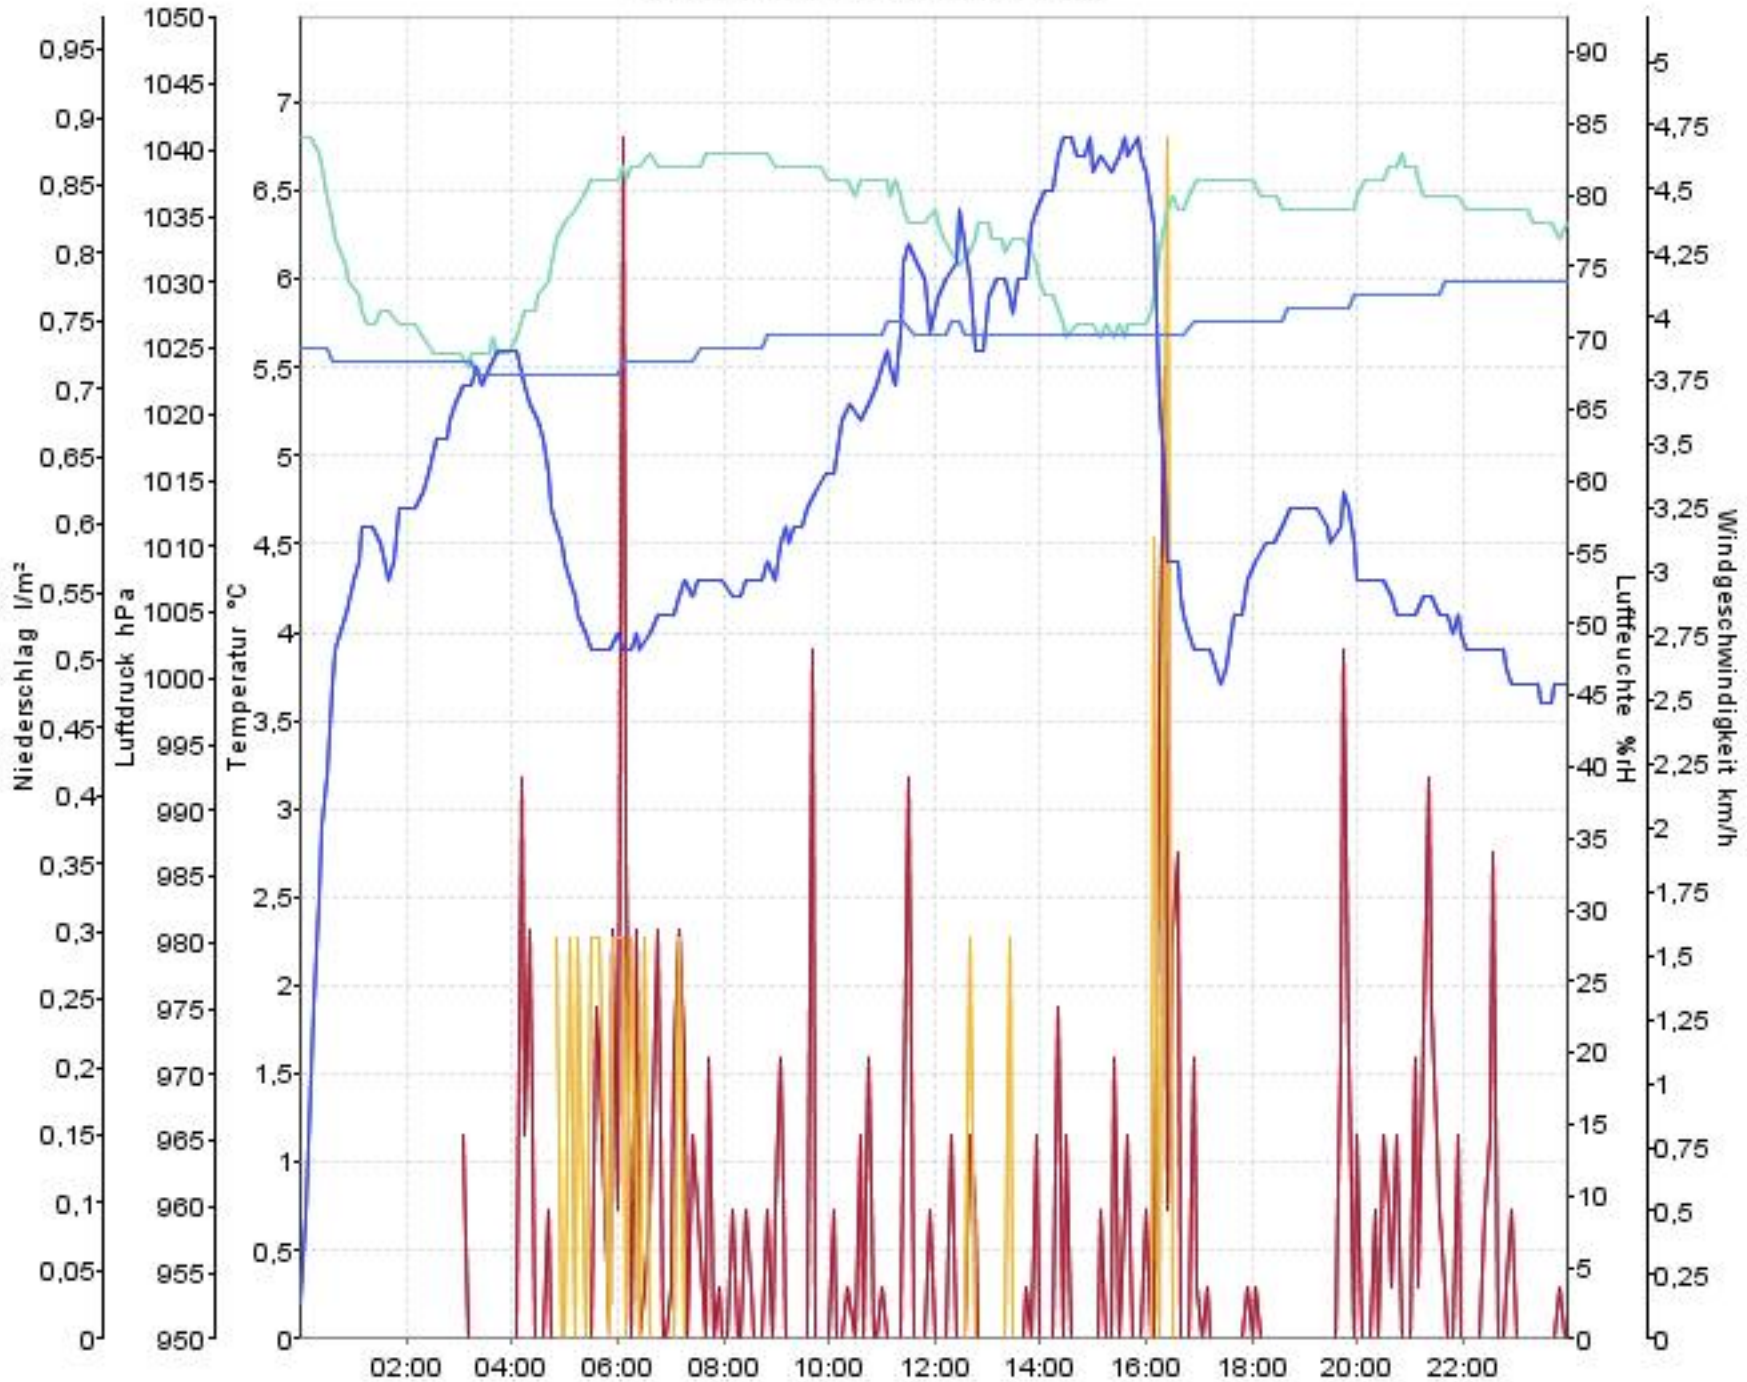

Wetterverlauf

05.11.07 00:00 - 12.11.07 00:00

— Luftdruck — Temperatur aussen — Luftfeuchte aussen — Niederschlag — Windgeschwindigkeit

Wetterverlauf

05.11.07 00:00 - 06.11.07 00:00

Wetterverlauf

06.11.07 00:00 - 07.11.07 00:00

— Luftdruck — Temperatur aussen — Luftfeuchte aussen — Niederschlag — Windgeschwindigkeit

Wetterverlauf

07.11.07 00:00 - 08.11.07 00:00

Wetterverlauf

08.11.07 00:00 - 08.11.07 23:56

Wetterverlauf

09.11.07 00:01 - 09.11.07 23:56

Wetterverlauf

10.11.07 00:01 - 11.11.07 00:00

Wetterverlauf

11.11.07 00:00 - 12.11.07 00:00

— Luftdruck — Temperatur aussen — Luftfeuchte aussen — Niederschlag — Windgeschwindigkeit