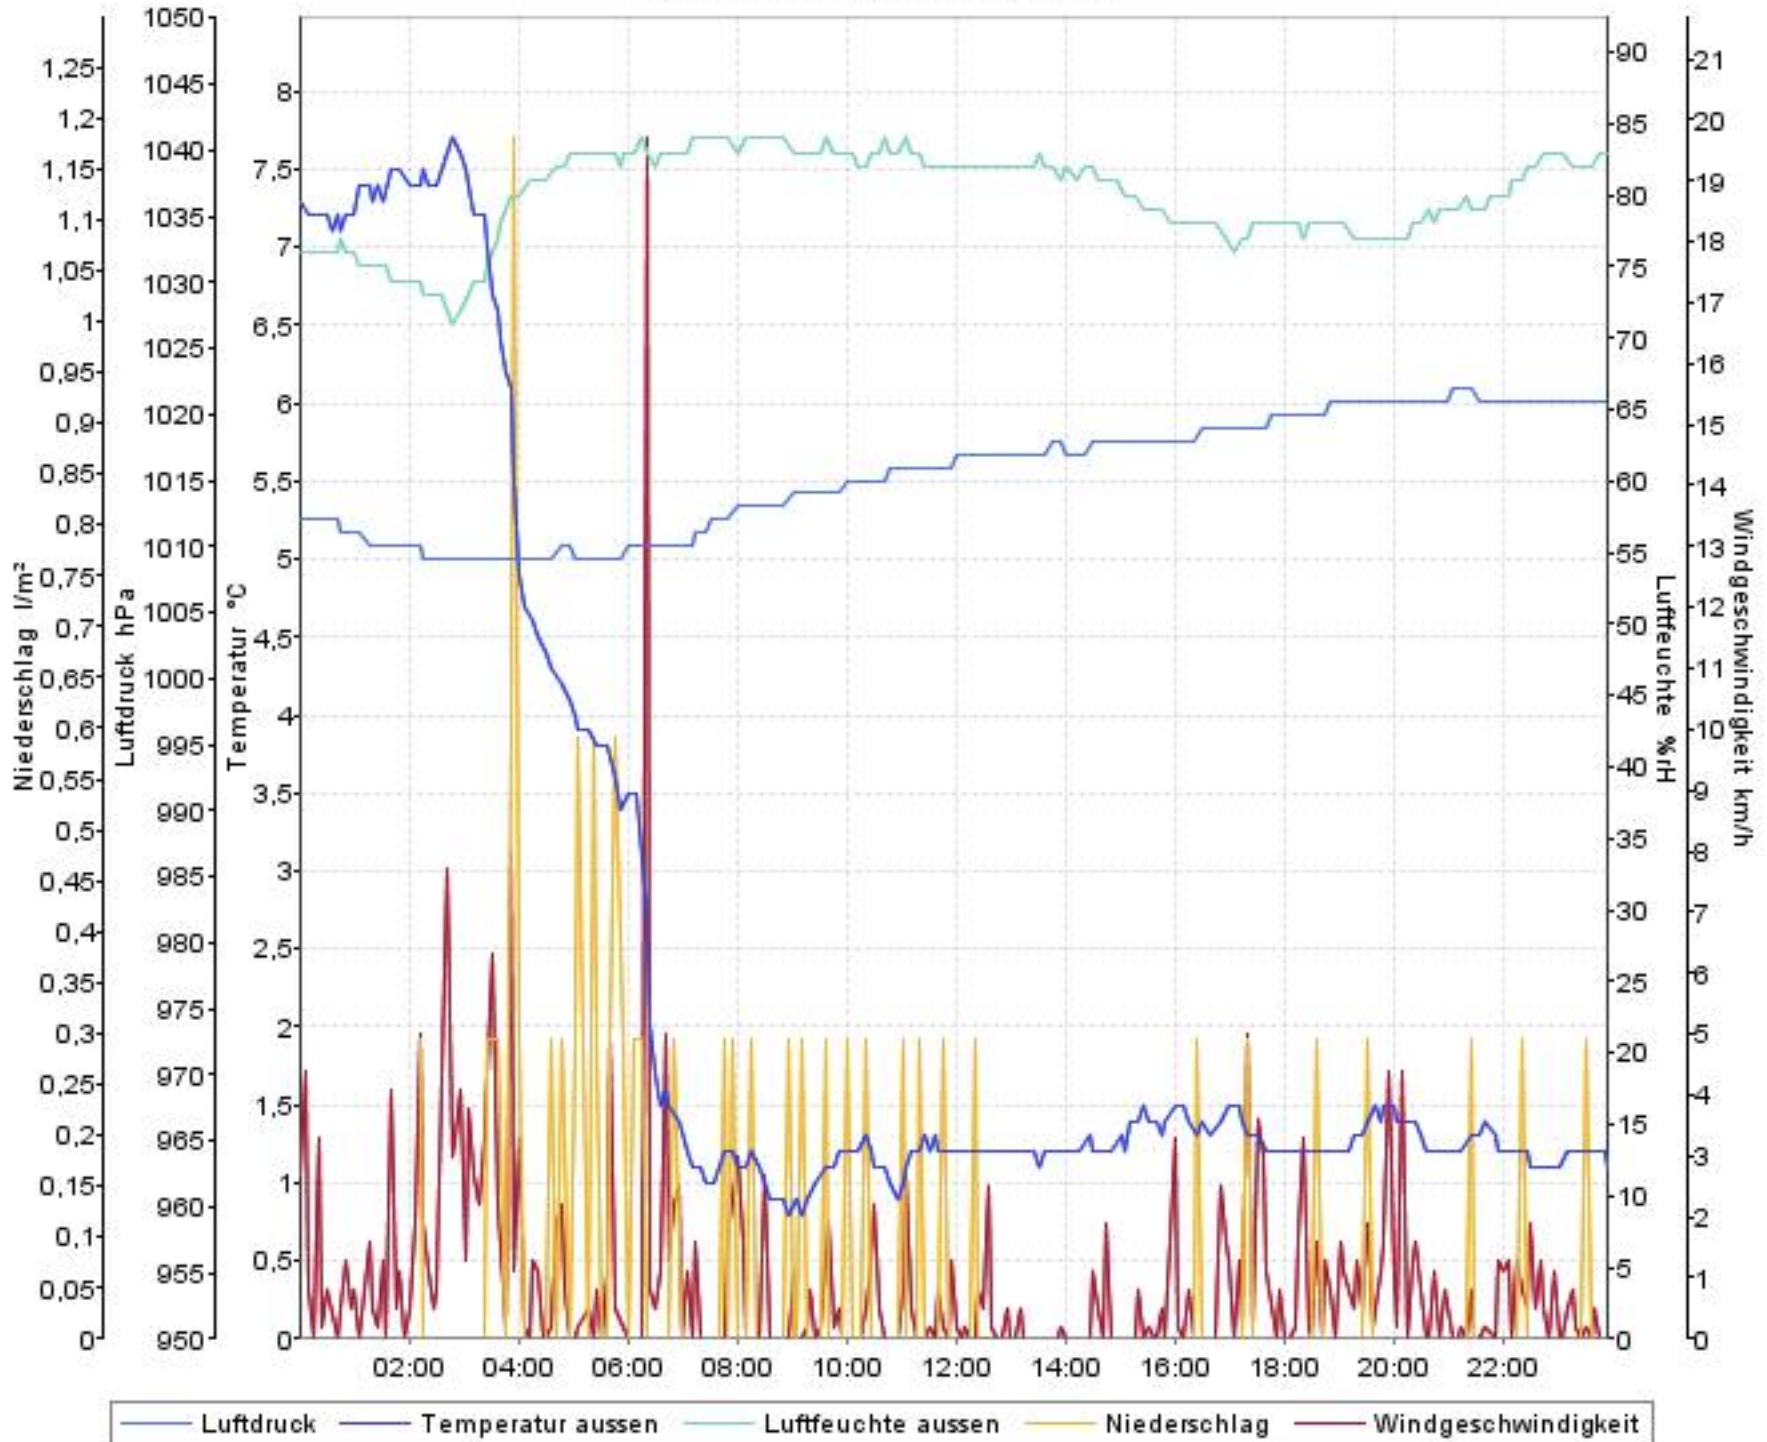

Wetterverlauf

05.11.07 00:00 - 12.11.07 00:00

— Luftdruck — Temperatur aussen — Luftfeuchte aussen — Niederschlag — Windgeschwindigkeit

Wetterverlauf

05.11.07 00:00 - 06.11.07 00:00

Wetterverlauf

06.11.07 00:00 - 07.11.07 00:00

— Luftdruck — Temperatur aussen — Luftfeuchte aussen — Niederschlag — Windgeschwindigkeit

Wetterverlauf

07.11.07 00:00 - 08.11.07 00:00

Wetterverlauf

08.11.07 00:00 - 08.11.07 23:56

Wetterverlauf

09.11.07 00:01 - 09.11.07 23:56

Wetterverlauf

10.11.07 00:01 - 11.11.07 00:00

Wetterverlauf

11.11.07 00:00 - 12.11.07 00:00

— Luftdruck — Temperatur aussen — Luftfeuchte aussen — Niederschlag — Windgeschwindigkeit