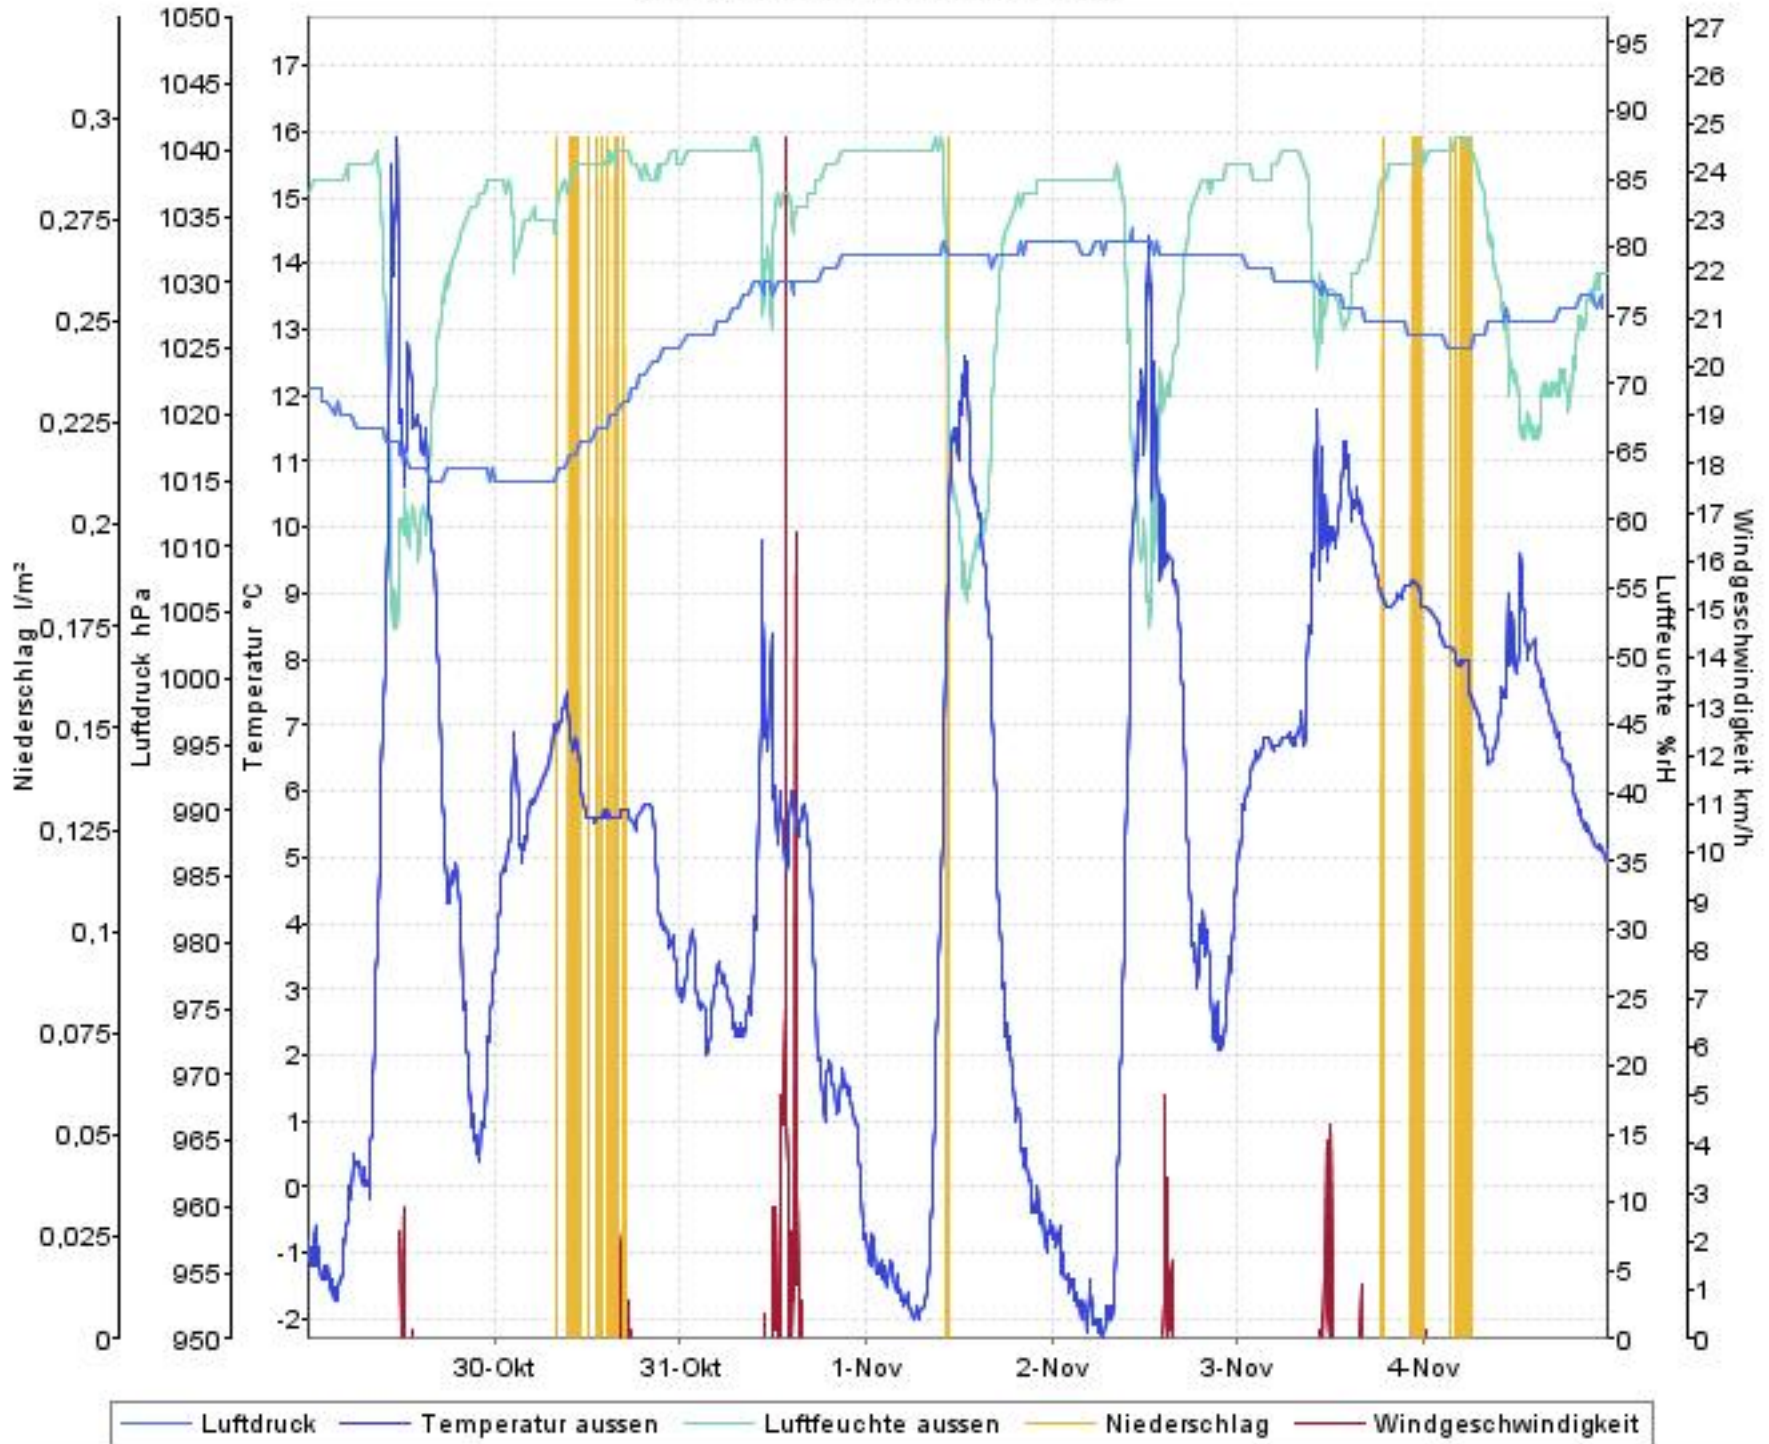

Wetterverlauf

29.10.07 00:00 - 05.11.07 00:00

Wetterverlauf

29.10.07 00:00 - 30.10.07 00:00

Wetterverlauf

30.10.07 00:00 - 30.10.07 23:59

Wetterverlauf

31.10.07 00:04 - 01.11.07 00:00

Wetterverlauf

01.11.07 00:00 - 02.11.07 00:00

Wetterverlauf

02.11.07 00:00 - 02.11.07 23:56

Wetterverlauf

03.11.07 00:01 - 03.11.07 23:56

Wetterverlauf

04.11.07 00:01 - 05.11.07 00:00