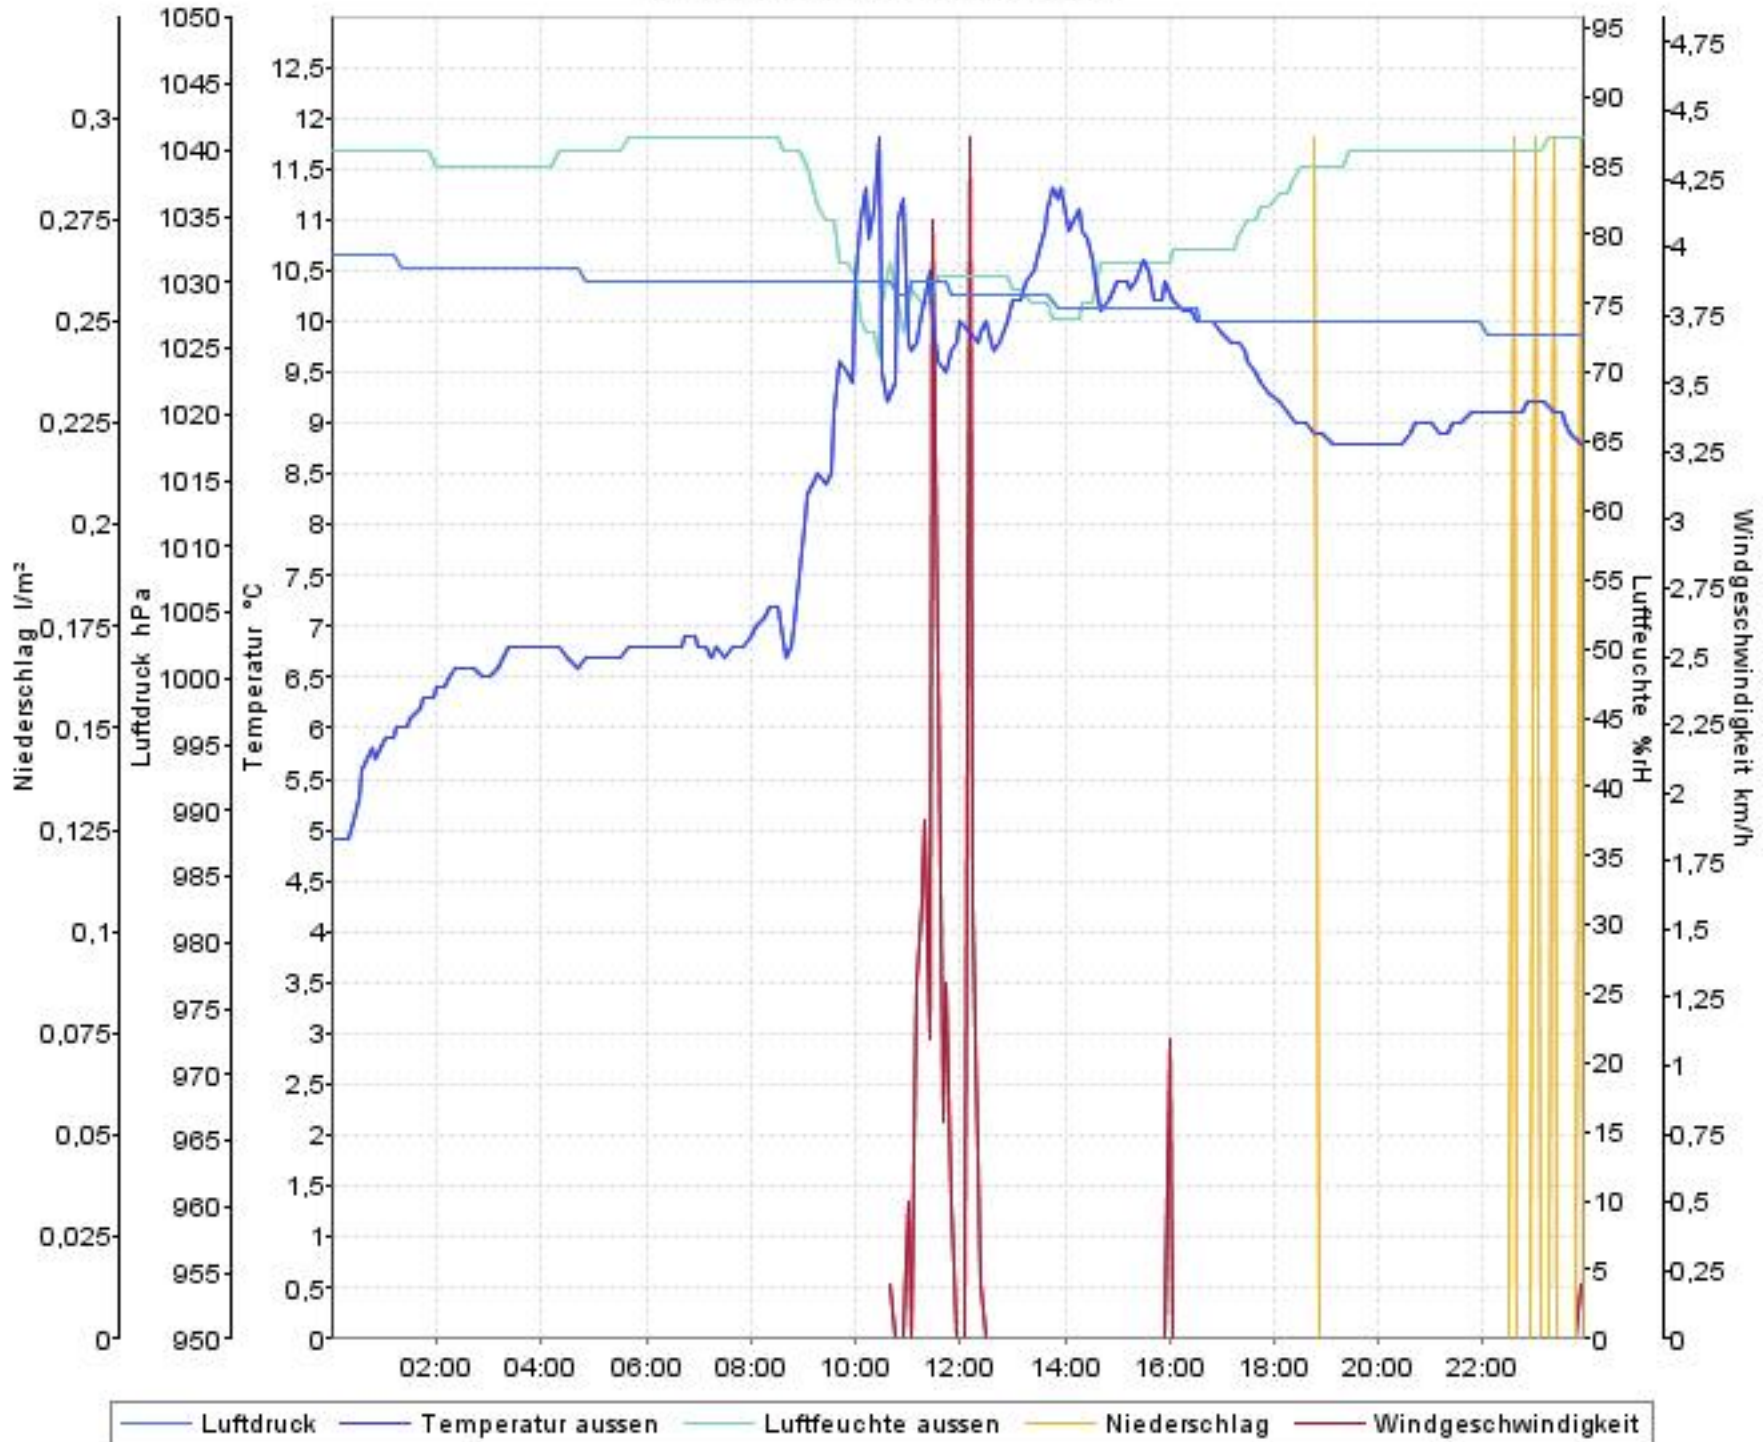

Wetterverlauf

29.10.07 00:00 - 05.11.07 00:00

Wetterverlauf

29.10.07 00:00 - 30.10.07 00:00

Wetterverlauf

30.10.07 00:00 - 30.10.07 23:59

Wetterverlauf

31.10.07 00:04 - 01.11.07 00:00

Wetterverlauf

01.11.07 00:00 - 02.11.07 00:00

Wetterverlauf

02.11.07 00:00 - 02.11.07 23:56

Wetterverlauf

03.11.07 00:01 - 03.11.07 23:56

Wetterverlauf

04.11.07 00:01 - 05.11.07 00:00