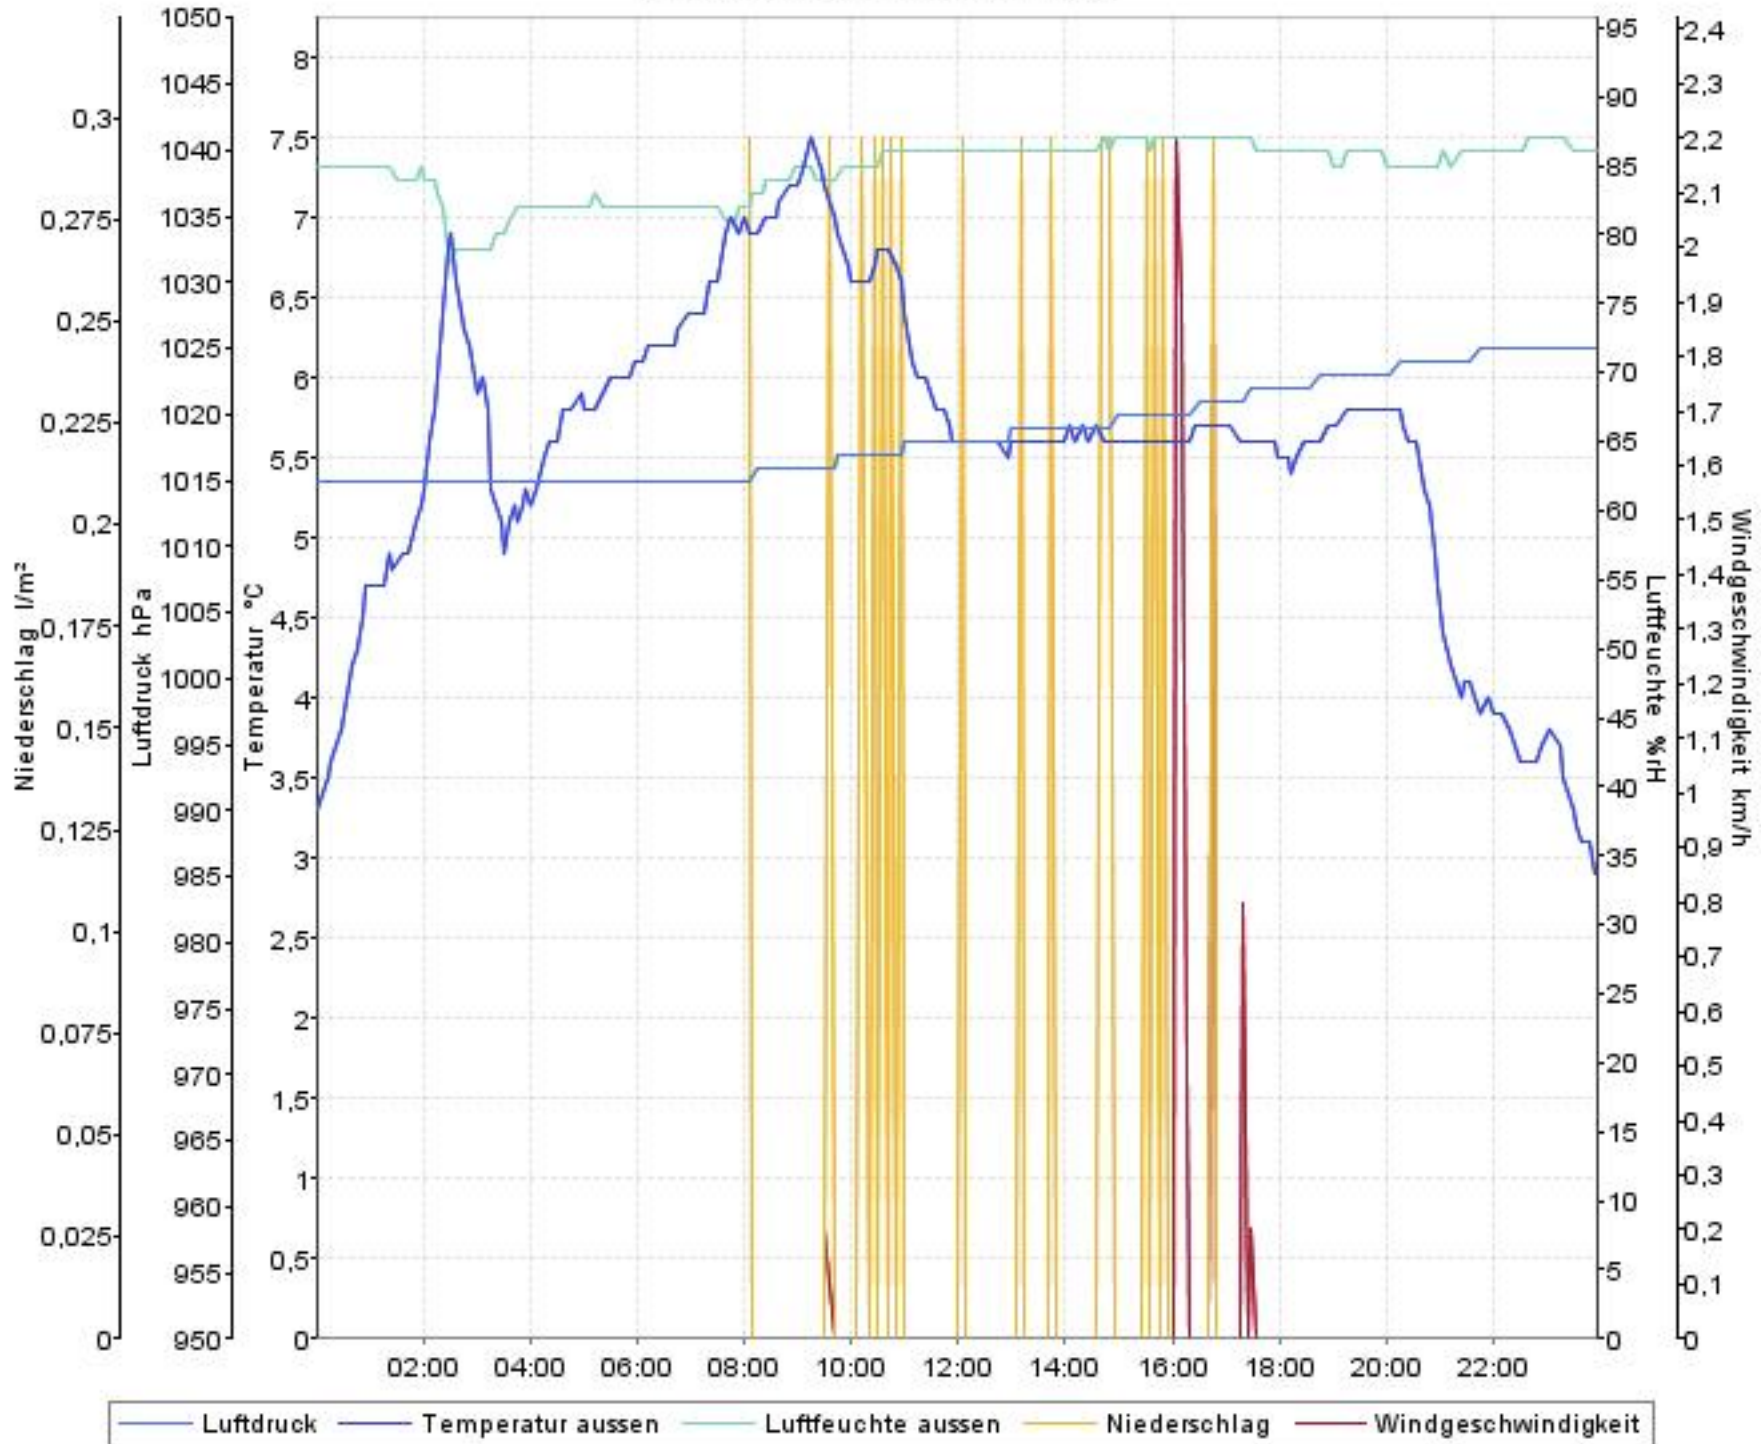

Wetterverlauf

29.10.07 00:00 - 05.11.07 00:00

Wetterverlauf

29.10.07 00:00 - 30.10.07 00:00

Wetterverlauf

30.10.07 00:00 - 30.10.07 23:59

Wetterverlauf

31.10.07 00:04 - 01.11.07 00:00

Wetterverlauf

01.11.07 00:00 - 02.11.07 00:00

Wetterverlauf

02.11.07 00:00 - 02.11.07 23:56

Wetterverlauf

03.11.07 00:01 - 03.11.07 23:56

Wetterverlauf

04.11.07 00:01 - 05.11.07 00:00