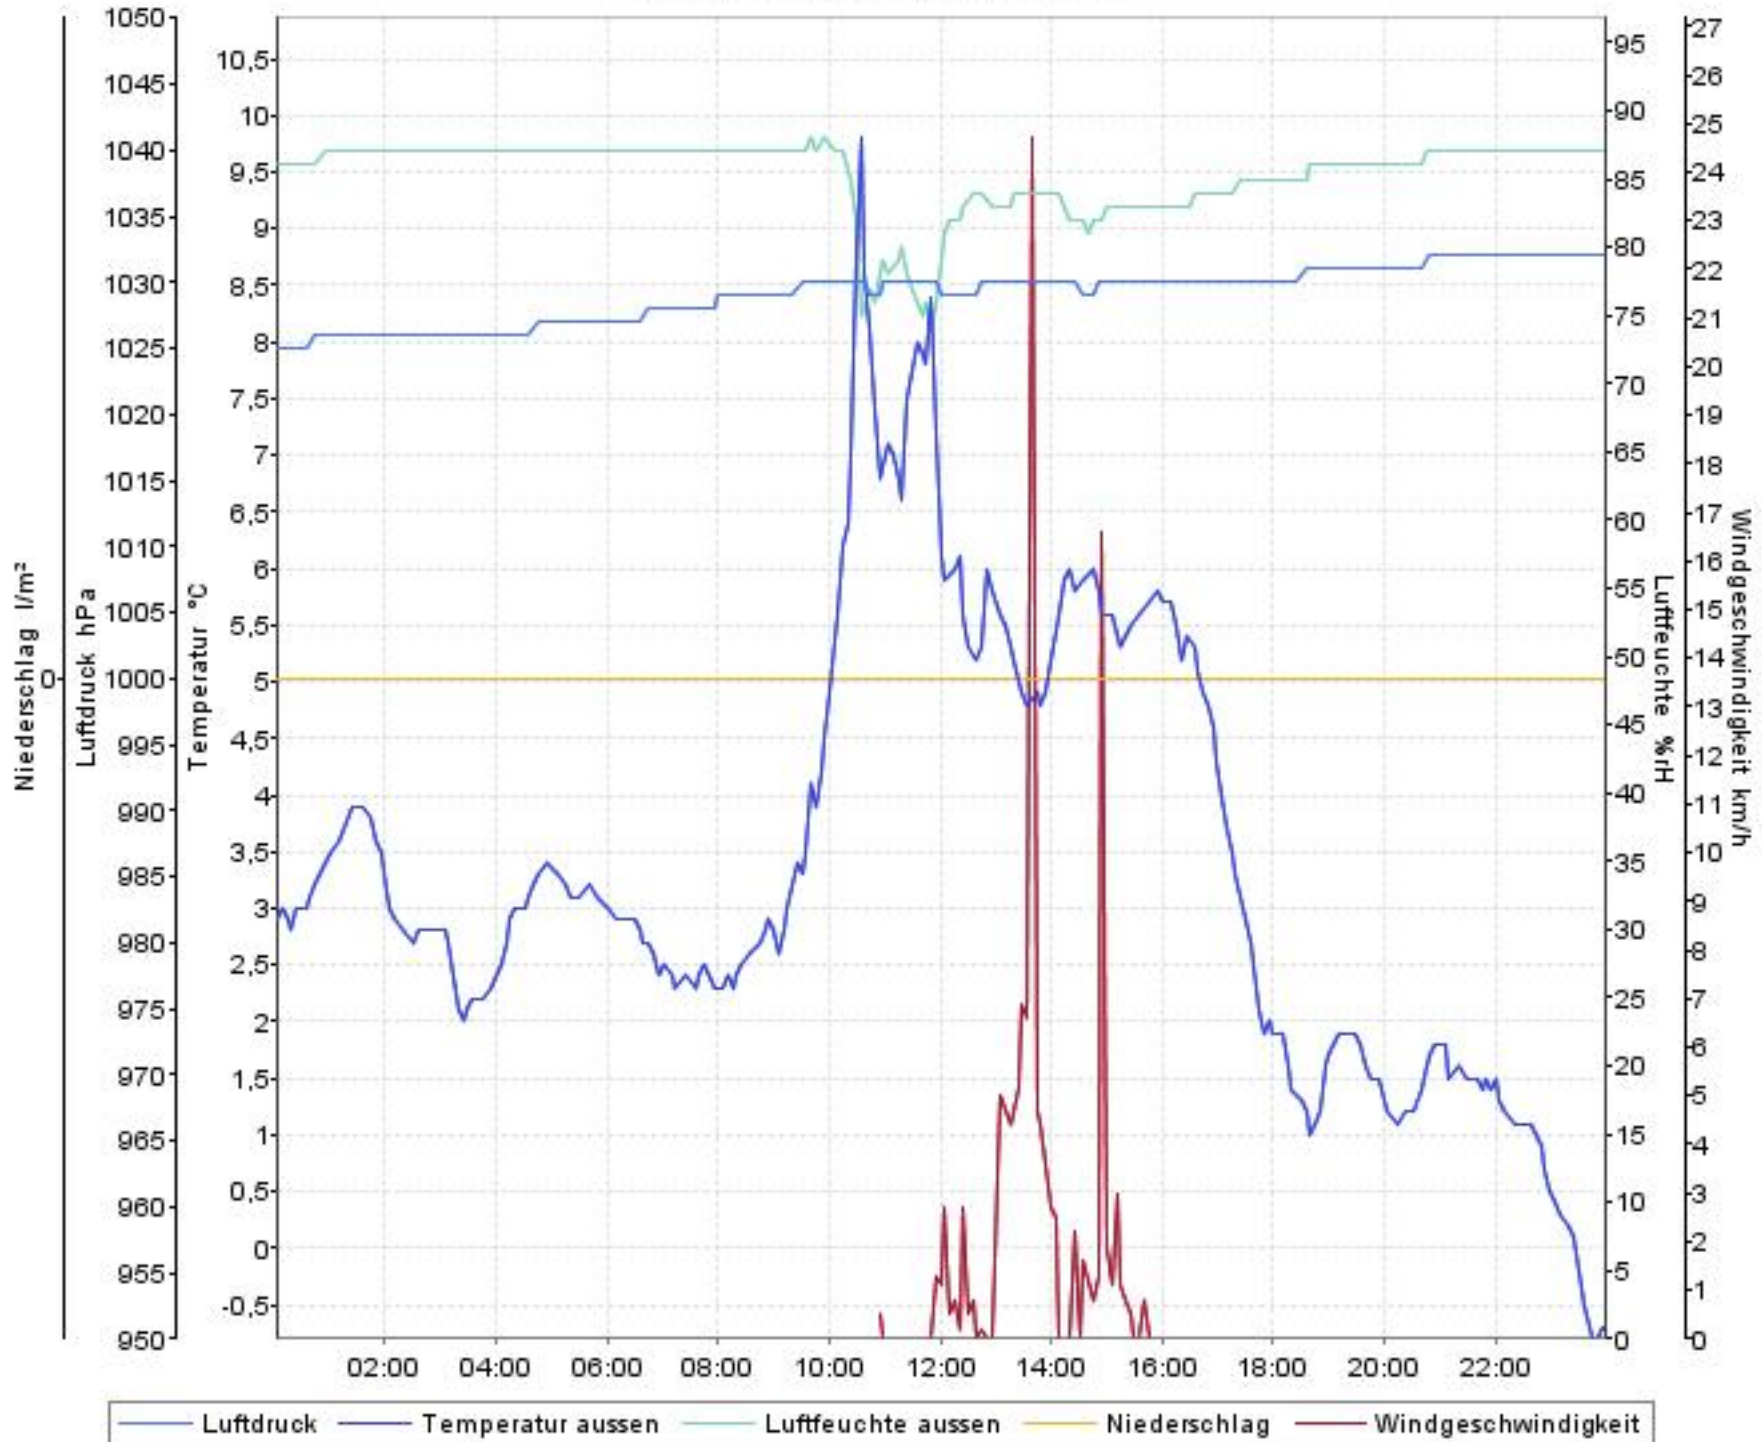

Wetterverlauf

29.10.07 00:00 - 05.11.07 00:00

Wetterverlauf

29.10.07 00:00 - 30.10.07 00:00

Wetterverlauf

30.10.07 00:00 - 30.10.07 23:59

Wetterverlauf

31.10.07 00:04 - 01.11.07 00:00

Wetterverlauf

01.11.07 00:00 - 02.11.07 00:00

Wetterverlauf

02.11.07 00:00 - 02.11.07 23:56

Wetterverlauf

03.11.07 00:01 - 03.11.07 23:56

Wetterverlauf

04.11.07 00:01 - 05.11.07 00:00