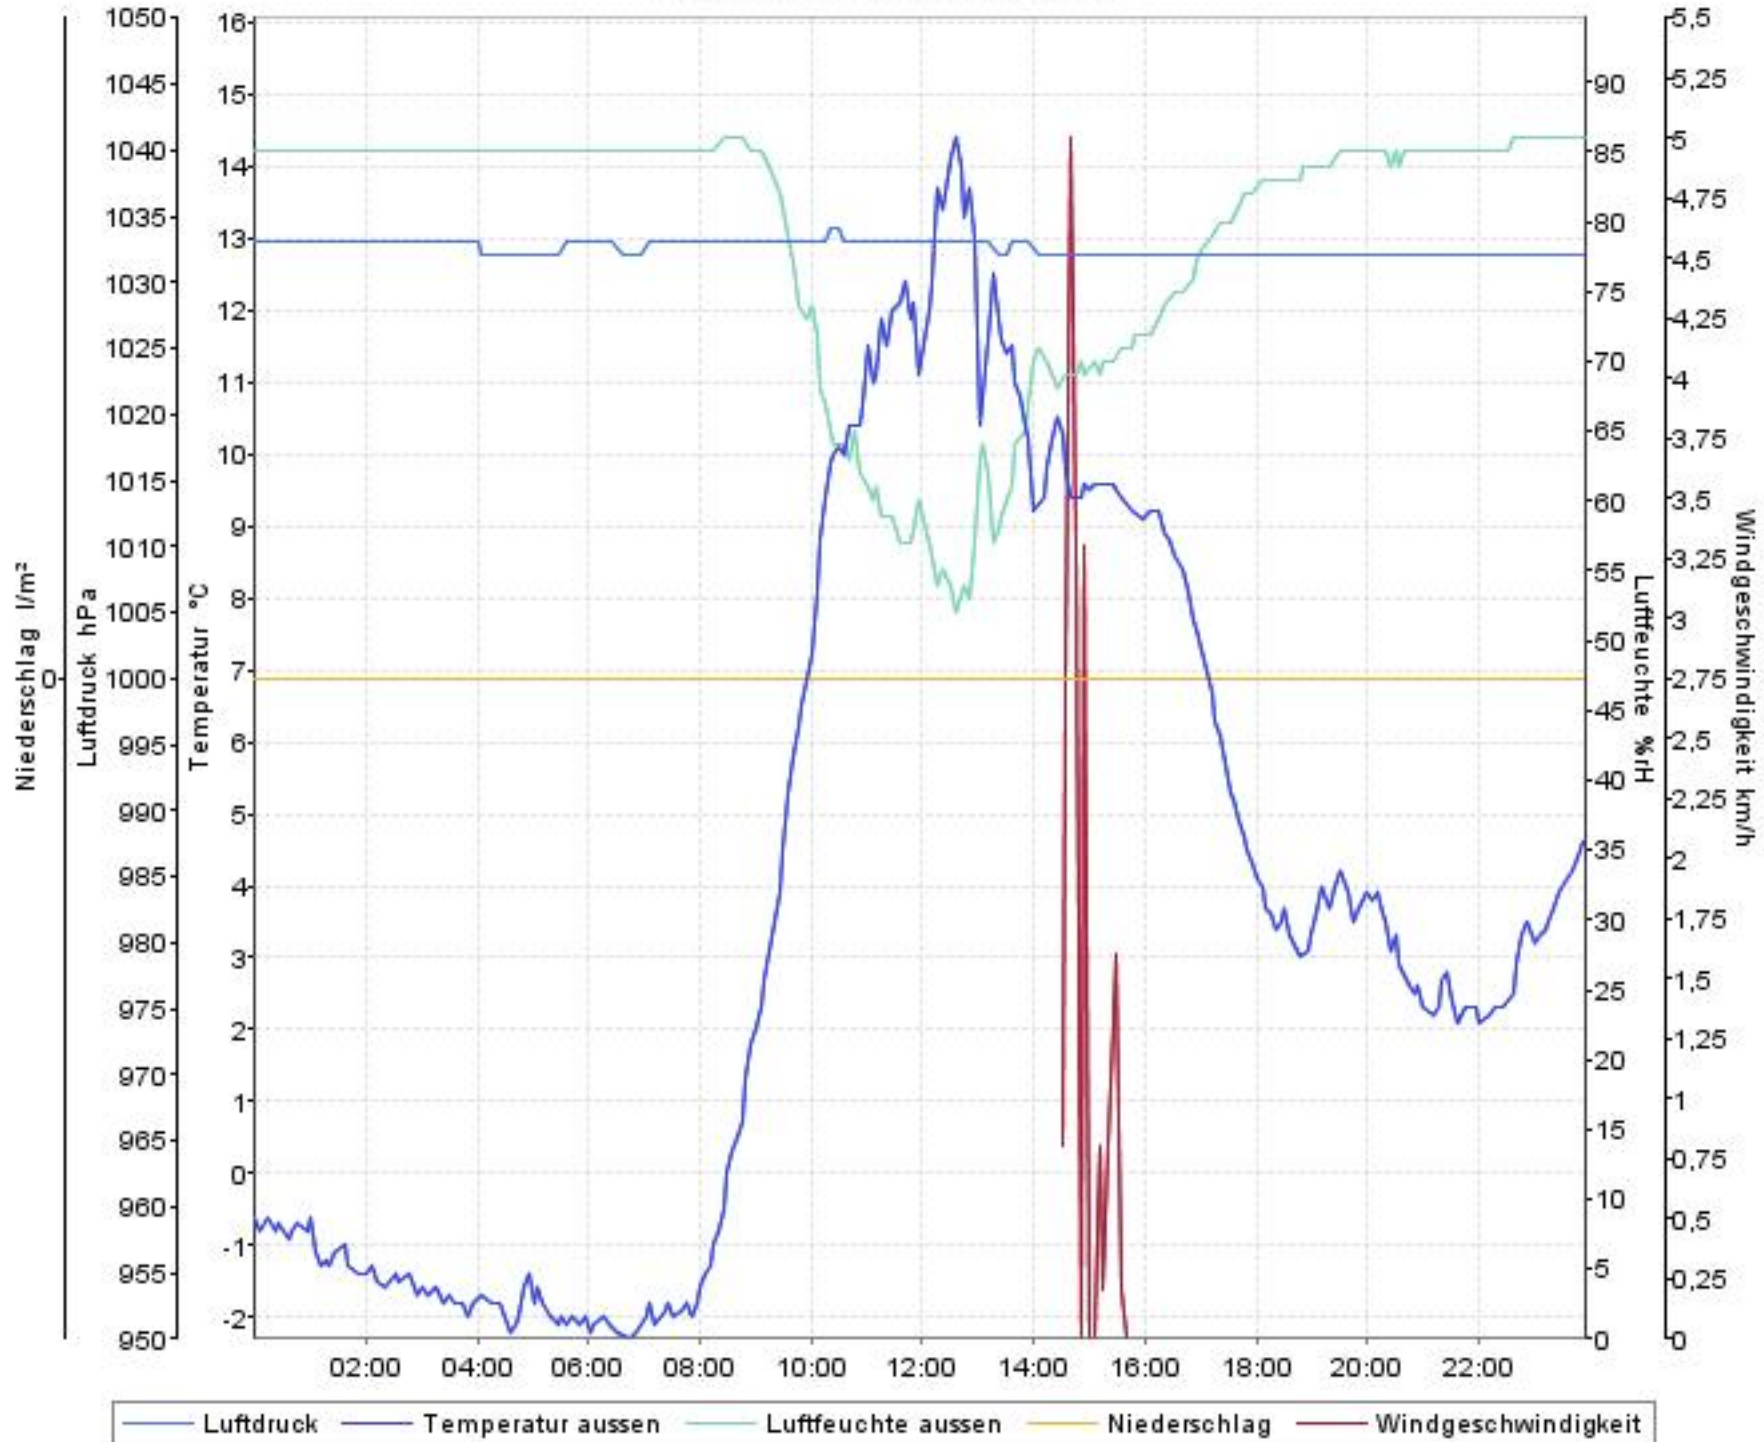

Wetterverlauf

29.10.07 00:00 - 05.11.07 00:00

Wetterverlauf

29.10.07 00:00 - 30.10.07 00:00

Wetterverlauf

30.10.07 00:00 - 30.10.07 23:59

Wetterverlauf

31.10.07 00:04 - 01.11.07 00:00

Wetterverlauf

01.11.07 00:00 - 02.11.07 00:00

Wetterverlauf

02.11.07 00:00 - 02.11.07 23:56

Wetterverlauf

03.11.07 00:01 - 03.11.07 23:56

Wetterverlauf

04.11.07 00:01 - 05.11.07 00:00