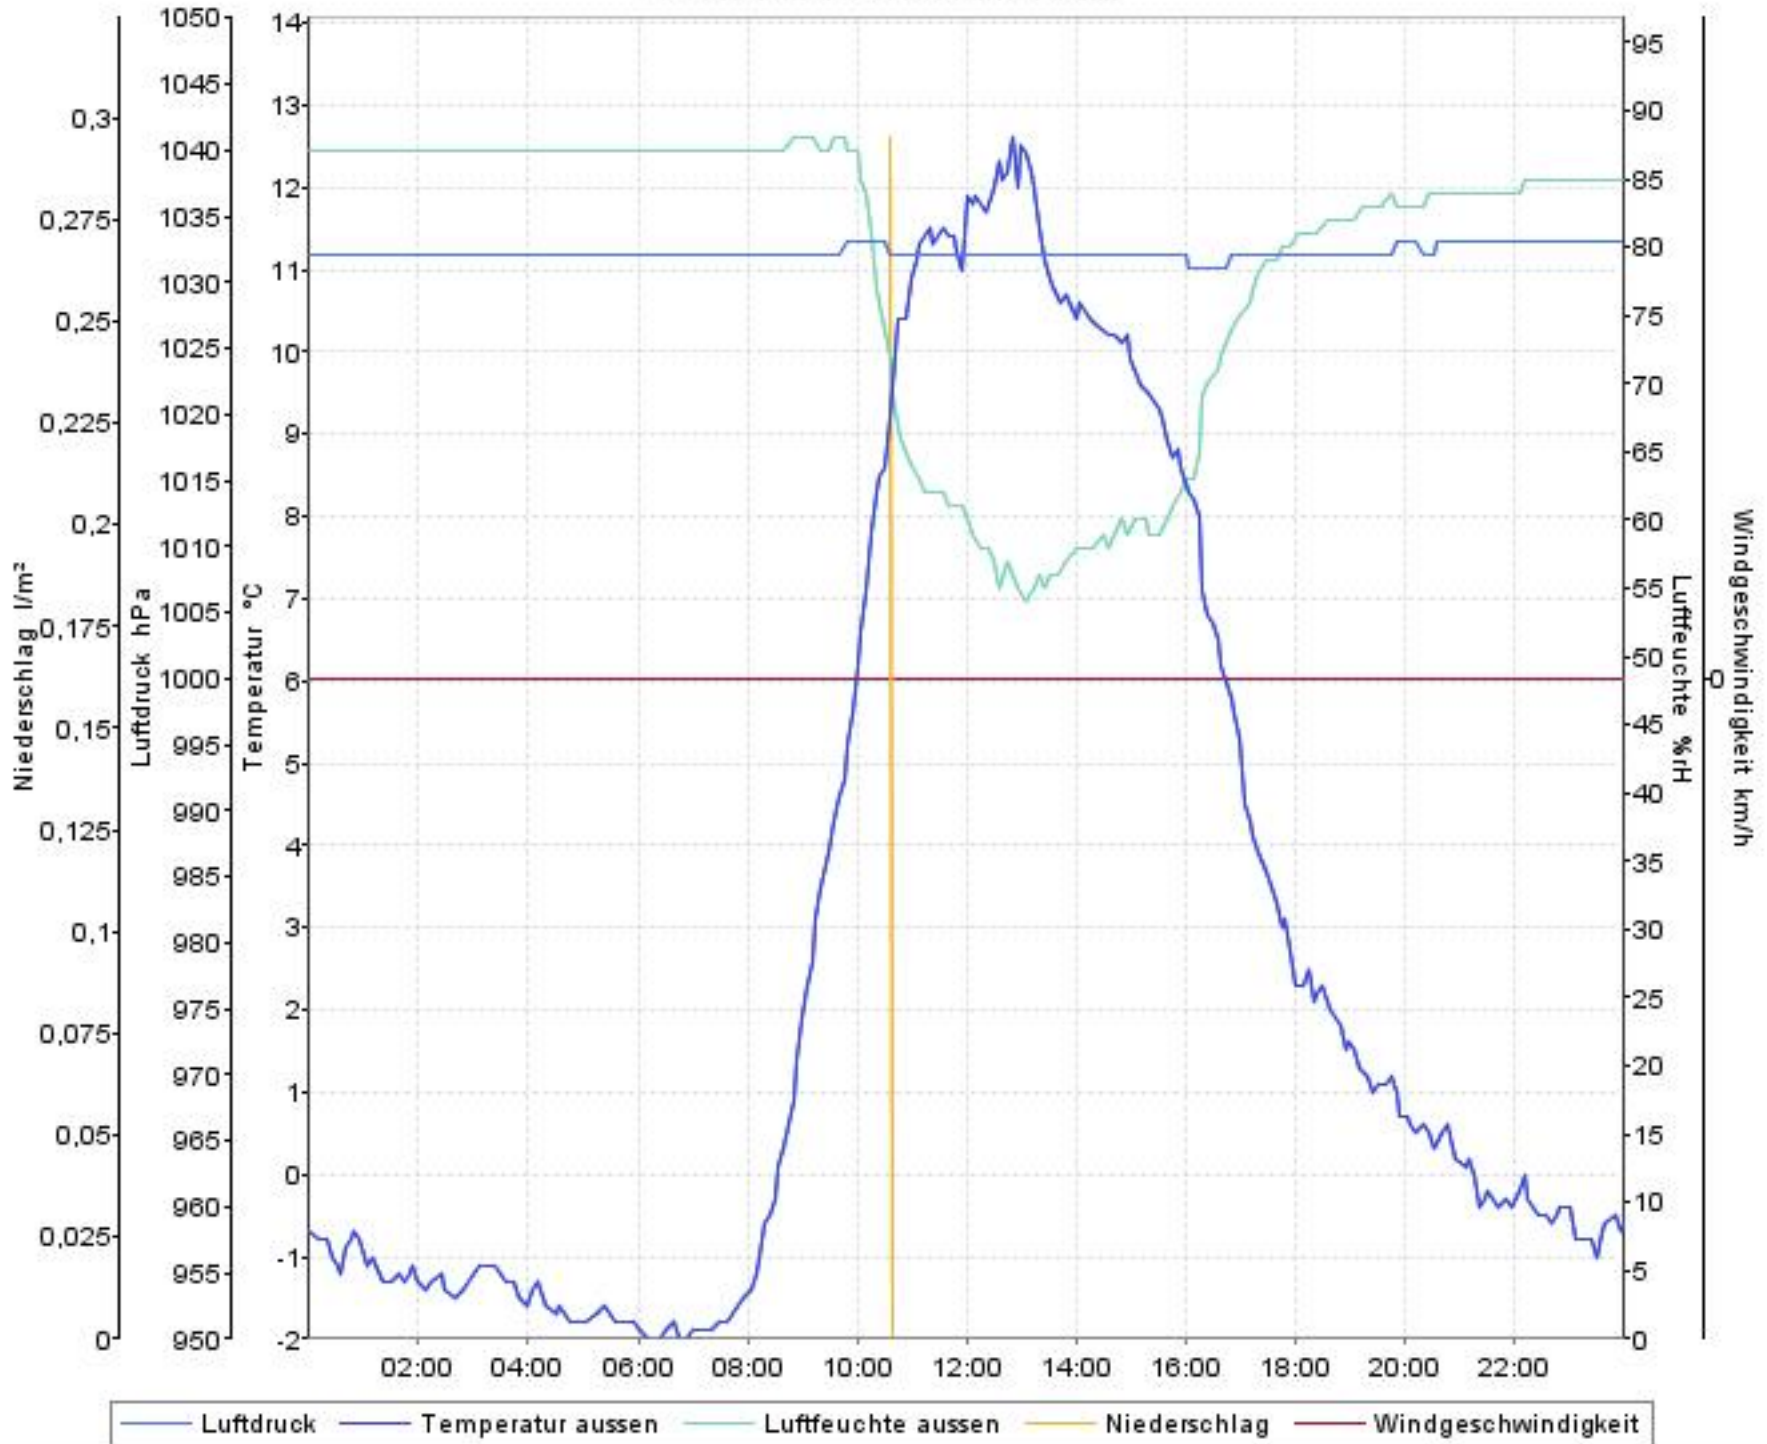

Wetterverlauf

29.10.07 00:00 - 05.11.07 00:00

Wetterverlauf

29.10.07 00:00 - 30.10.07 00:00

Wetterverlauf

30.10.07 00:00 - 30.10.07 23:59

Wetterverlauf

31.10.07 00:04 - 01.11.07 00:00

Wetterverlauf

01.11.07 00:00 - 02.11.07 00:00

Wetterverlauf

02.11.07 00:00 - 02.11.07 23:56

Wetterverlauf

03.11.07 00:01 - 03.11.07 23:56

Wetterverlauf

04.11.07 00:01 - 05.11.07 00:00