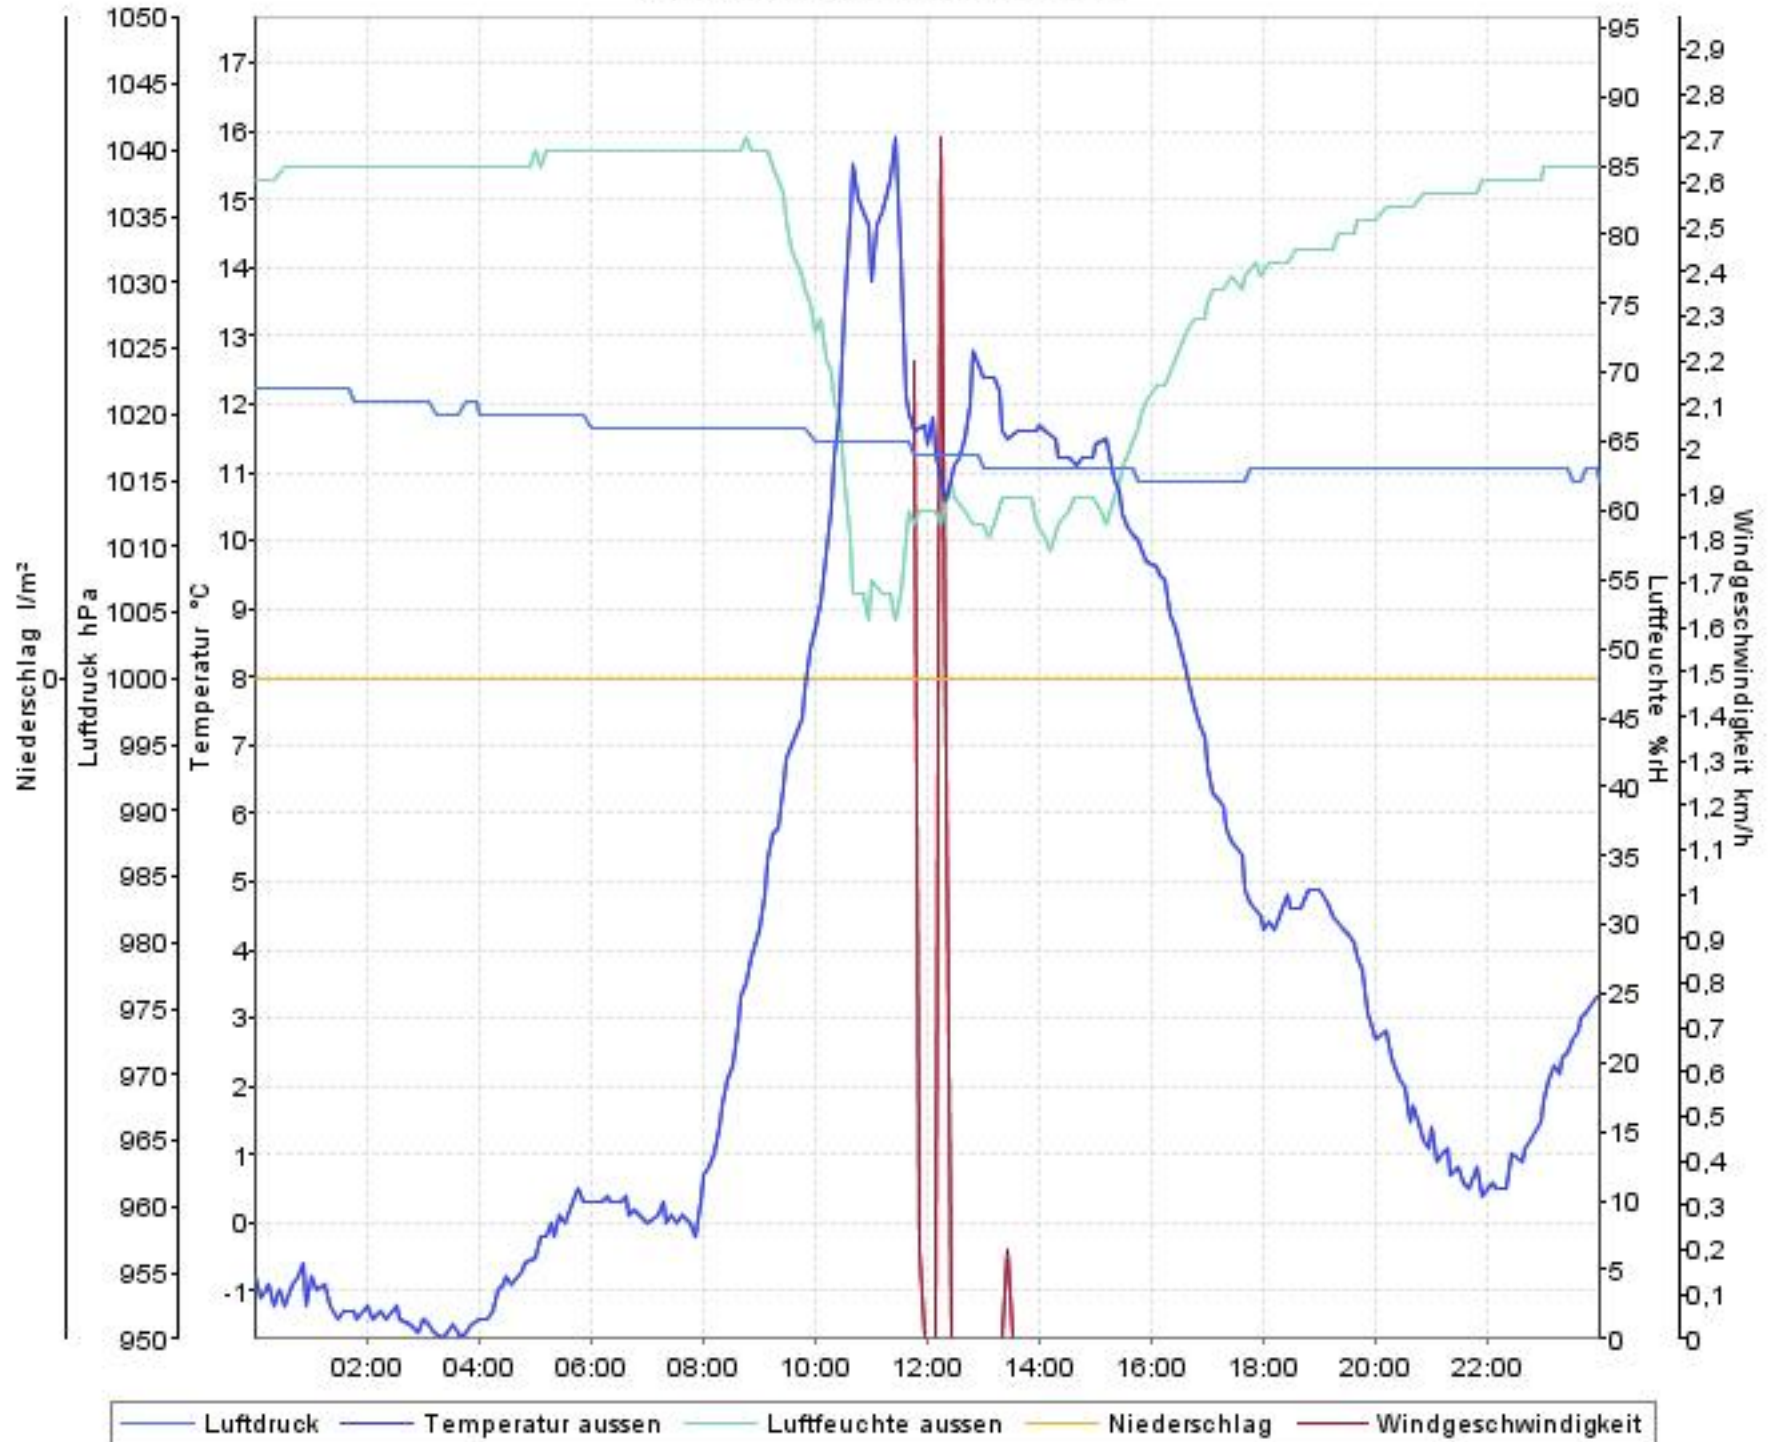

Wetterverlauf

29.10.07 00:00 - 05.11.07 00:00

Wetterverlauf

29.10.07 00:00 - 30.10.07 00:00

Wetterverlauf

30.10.07 00:00 - 30.10.07 23:59

Wetterverlauf

31.10.07 00:04 - 01.11.07 00:00

Wetterverlauf

01.11.07 00:00 - 02.11.07 00:00

Wetterverlauf

02.11.07 00:00 - 02.11.07 23:56

Wetterverlauf

03.11.07 00:01 - 03.11.07 23:56

Wetterverlauf

04.11.07 00:01 - 05.11.07 00:00