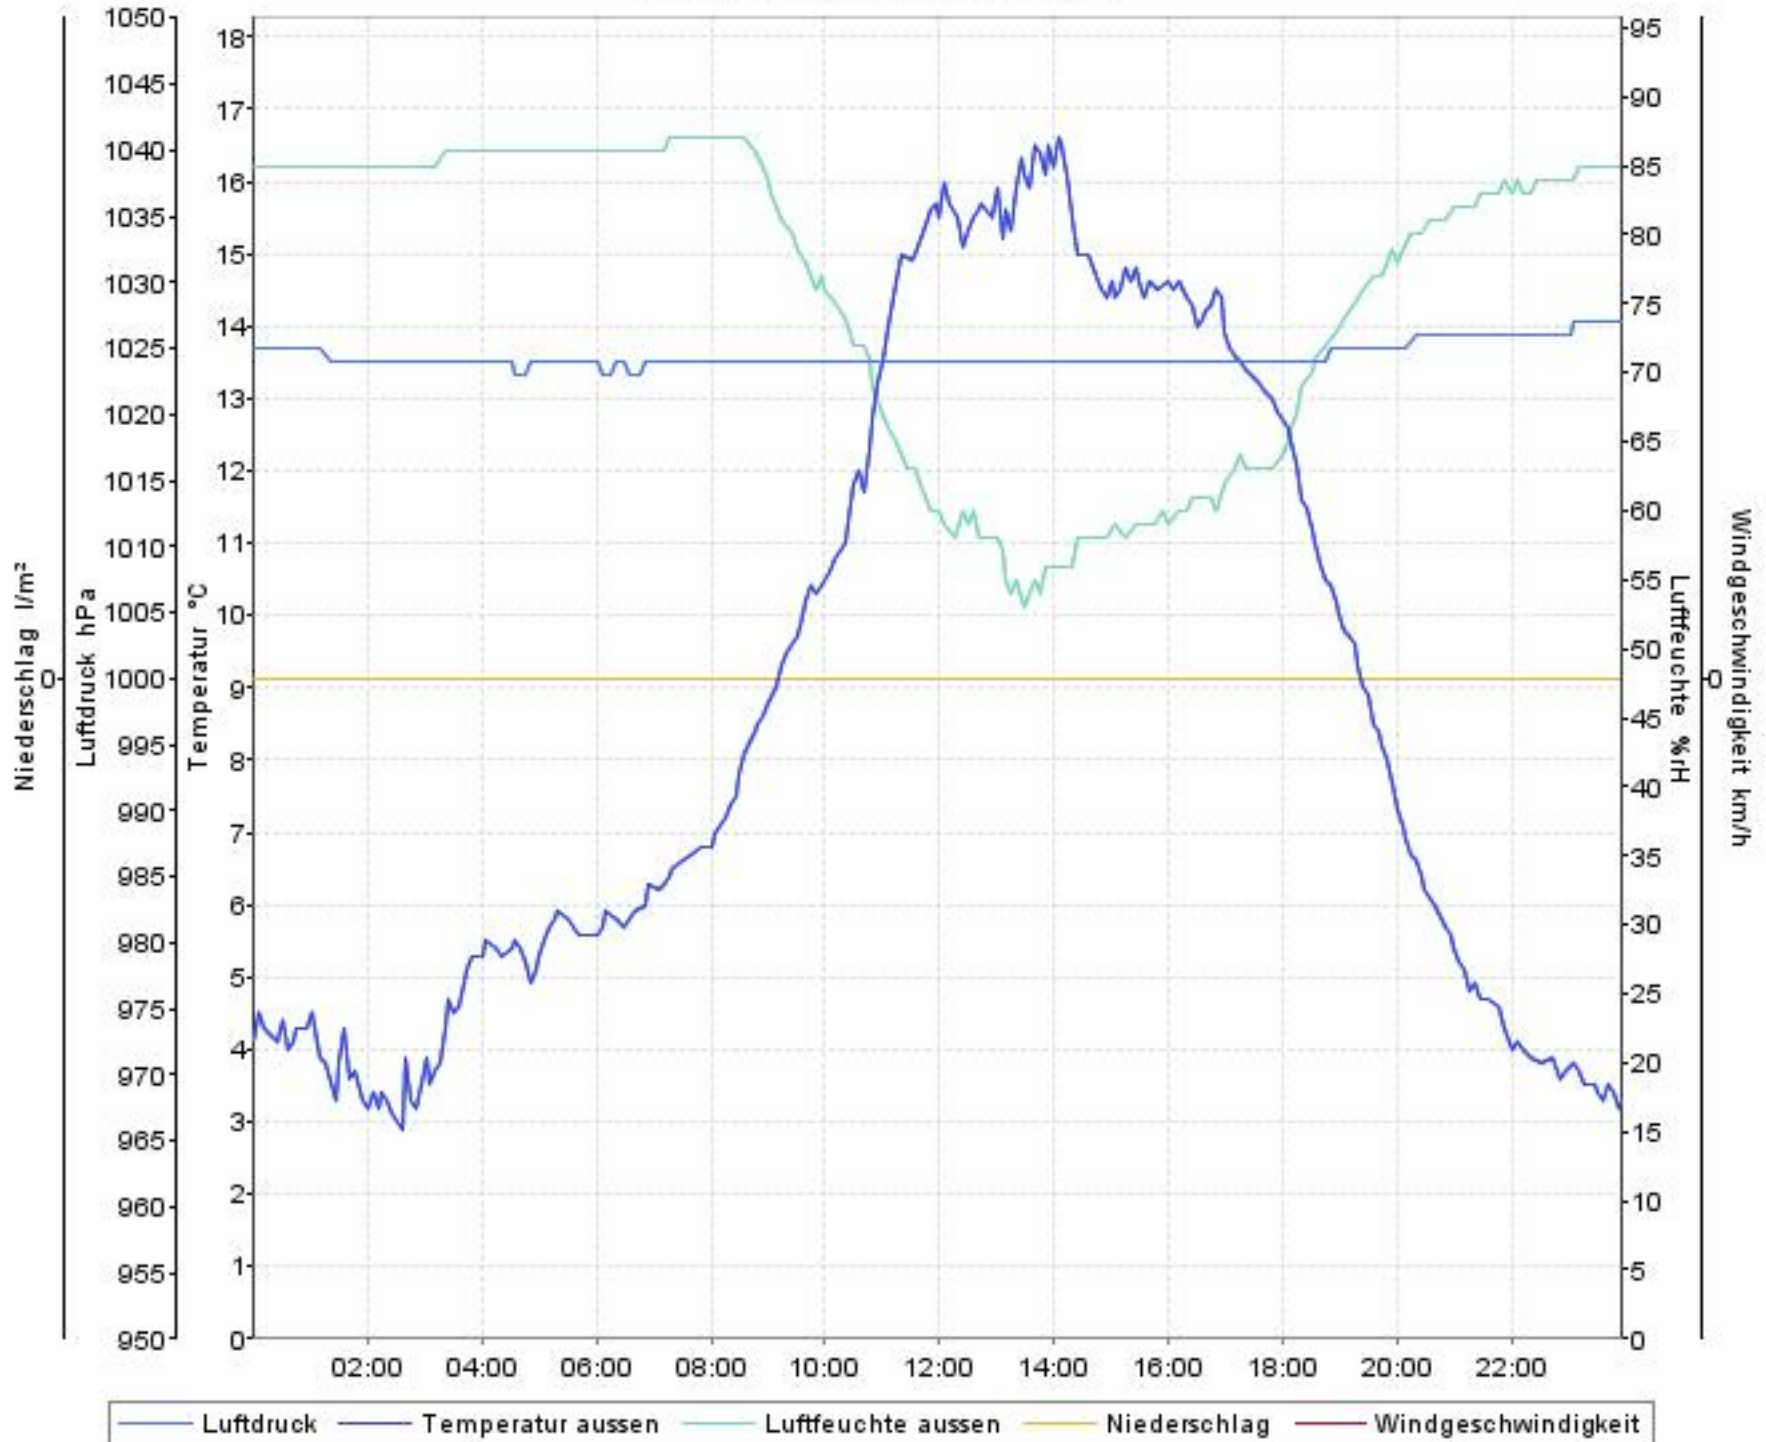

Wetterverlauf

08.10.07 00:00 - 15.10.07 00:00

Wetterverlauf

08.10.07 00:00 - 09.10.07 00:00

Wetterverlauf

09.10.07 00:00 - 10.10.07 00:00

Wetterverlauf

10.10.07 00:00 - 10.10.07 23:57

Wetterverlauf

11.10.07 00:02 - 11.10.07 23:57

Wetterverlauf

12.10.07 00:02 - 12.10.07 23:57

Wetterverlauf

13.10.07 00:02 - 13.10.07 23:57

Wetterverlauf

14.10.07 00:02 - 15.10.07 00:00