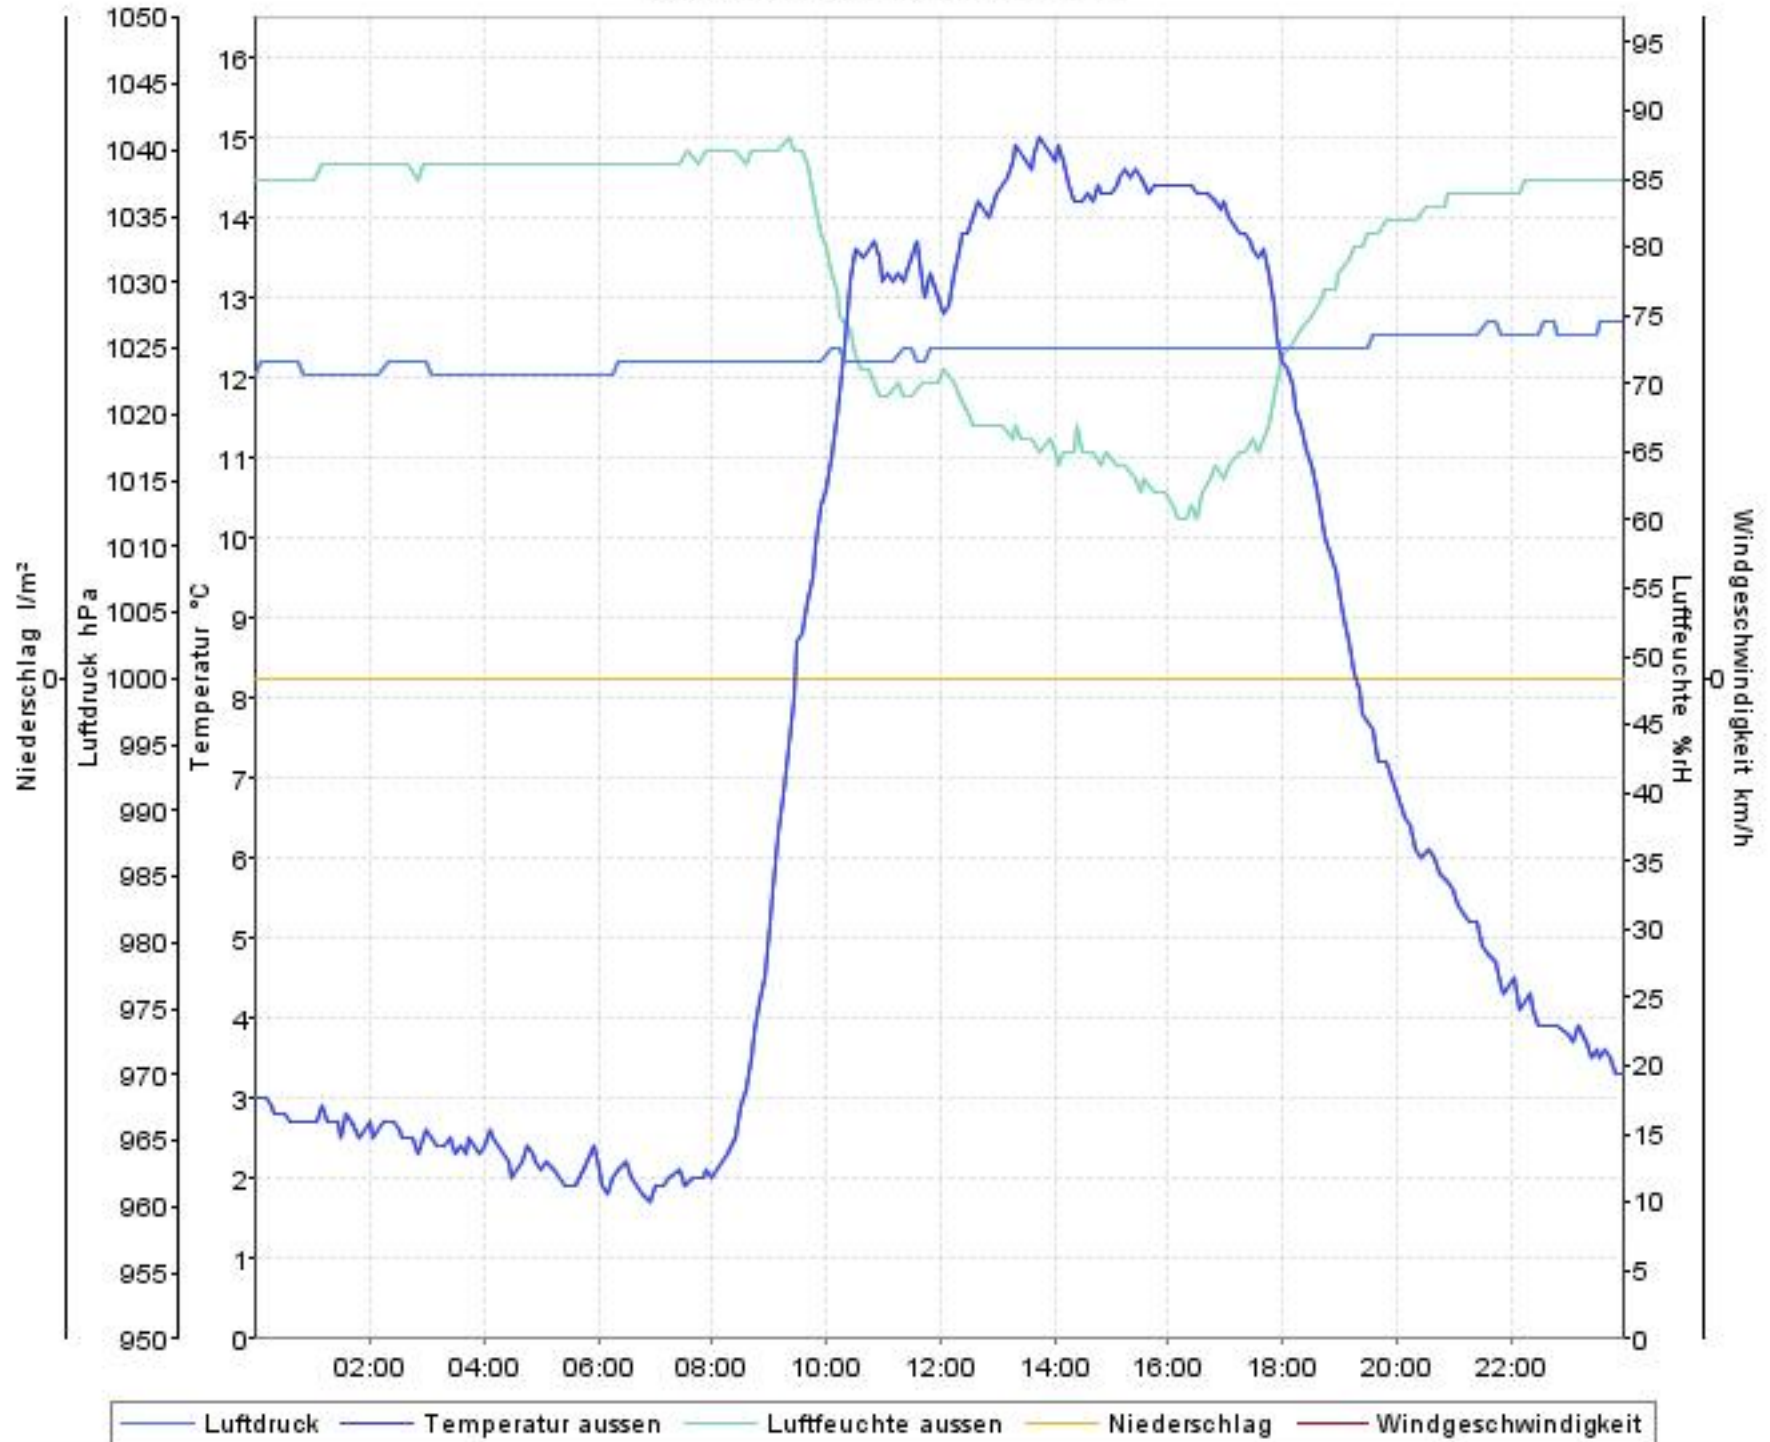

Wetterverlauf

08.10.07 00:00 - 15.10.07 00:00

Wetterverlauf

08.10.07 00:00 - 09.10.07 00:00

Wetterverlauf

09.10.07 00:00 - 10.10.07 00:00

Wetterverlauf

10.10.07 00:00 - 10.10.07 23:57

Wetterverlauf

11.10.07 00:02 - 11.10.07 23:57

Wetterverlauf

12.10.07 00:02 - 12.10.07 23:57

Wetterverlauf

13.10.07 00:02 - 13.10.07 23:57

Wetterverlauf

14.10.07 00:02 - 15.10.07 00:00