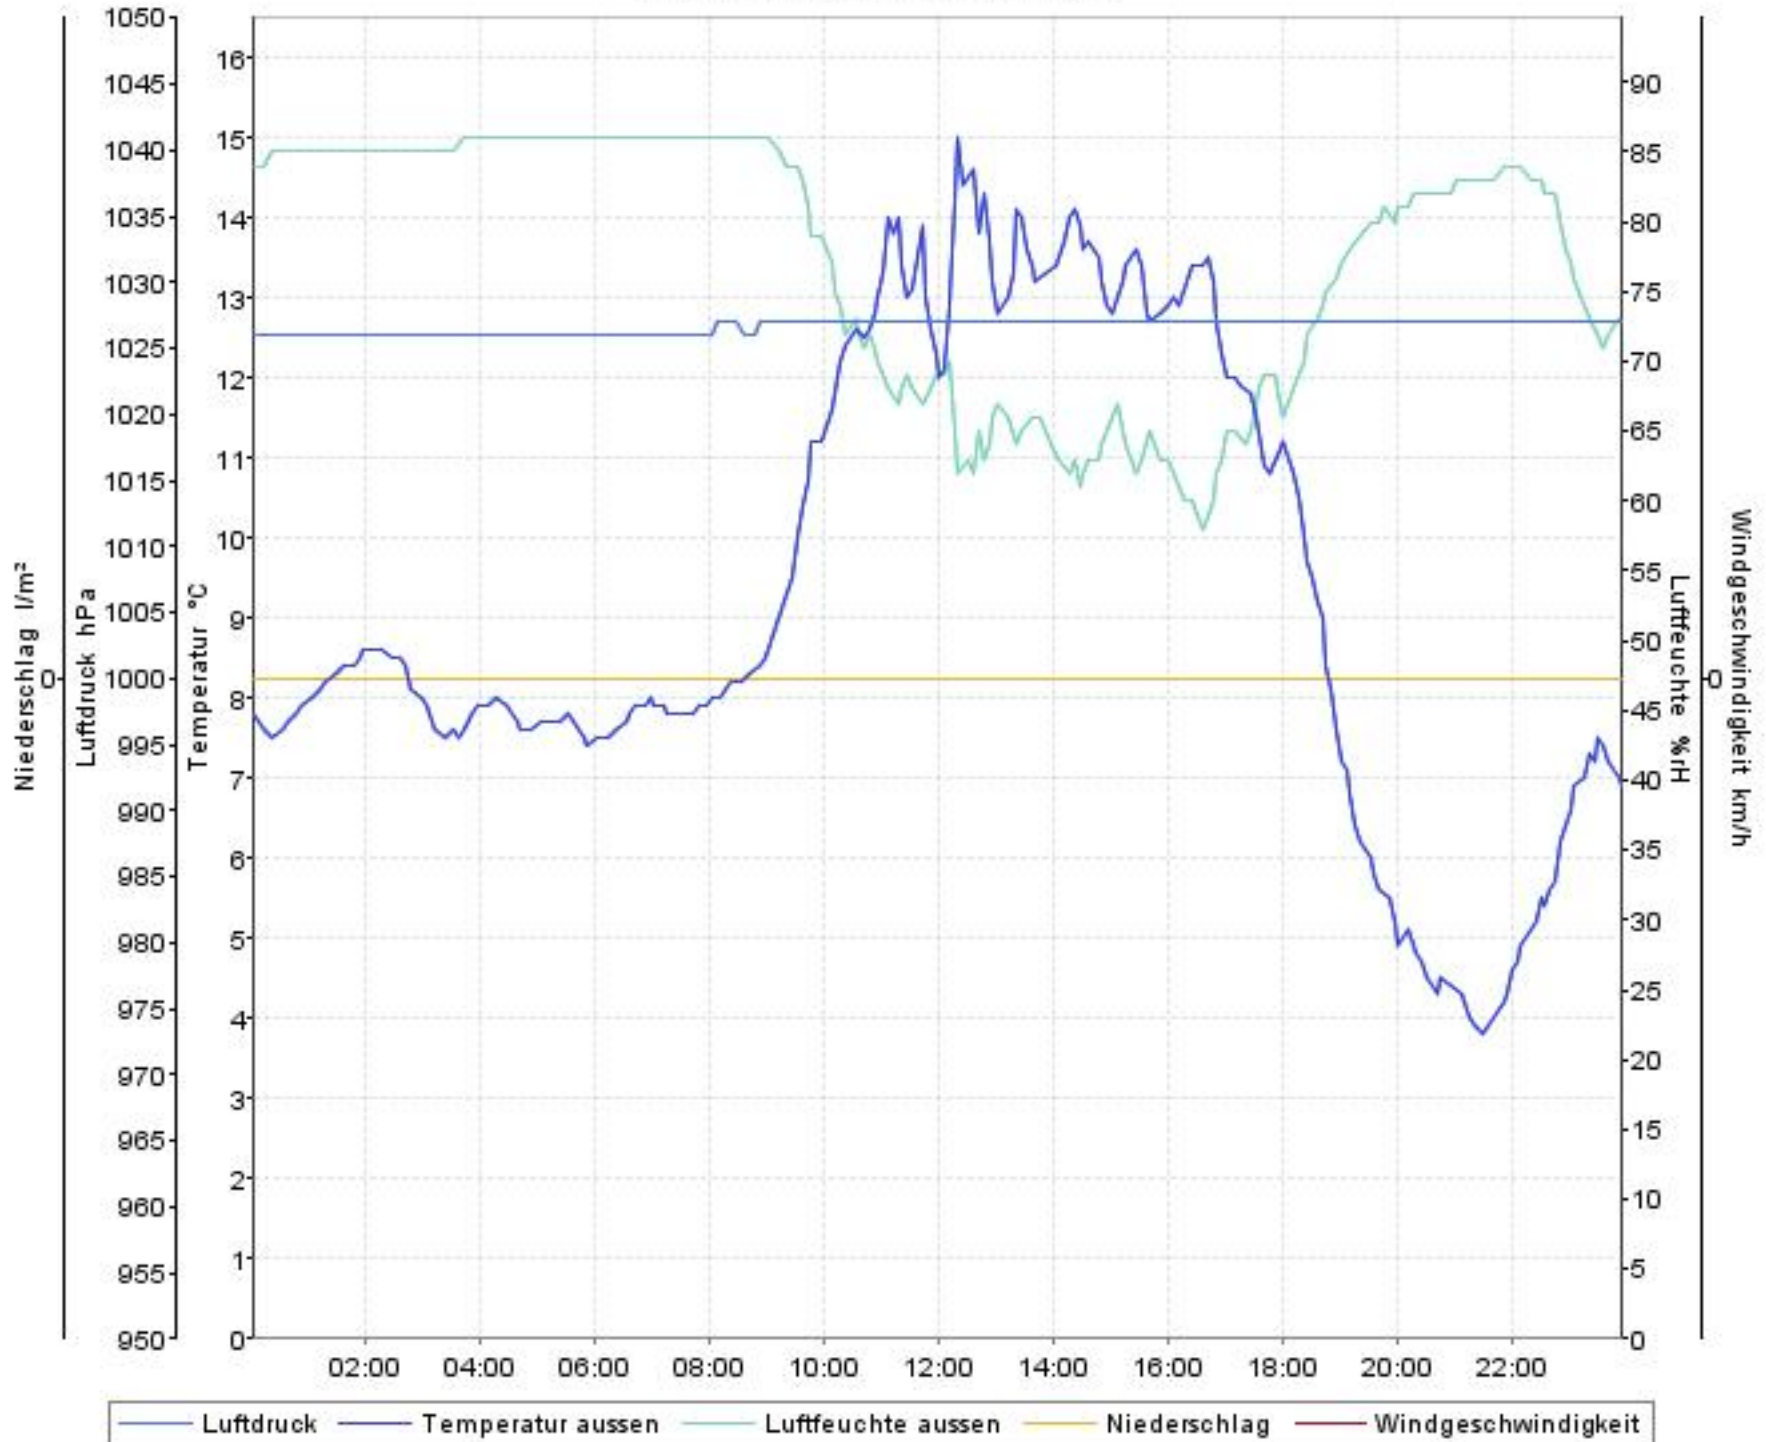

Wetterverlauf

08.10.07 00:00 - 15.10.07 00:00

Wetterverlauf

08.10.07 00:00 - 09.10.07 00:00

Wetterverlauf

09.10.07 00:00 - 10.10.07 00:00

Wetterverlauf

10.10.07 00:00 - 10.10.07 23:57

Wetterverlauf

11.10.07 00:02 - 11.10.07 23:57

Wetterverlauf

12.10.07 00:02 - 12.10.07 23:57

Wetterverlauf

13.10.07 00:02 - 13.10.07 23:57

Wetterverlauf

14.10.07 00:02 - 15.10.07 00:00