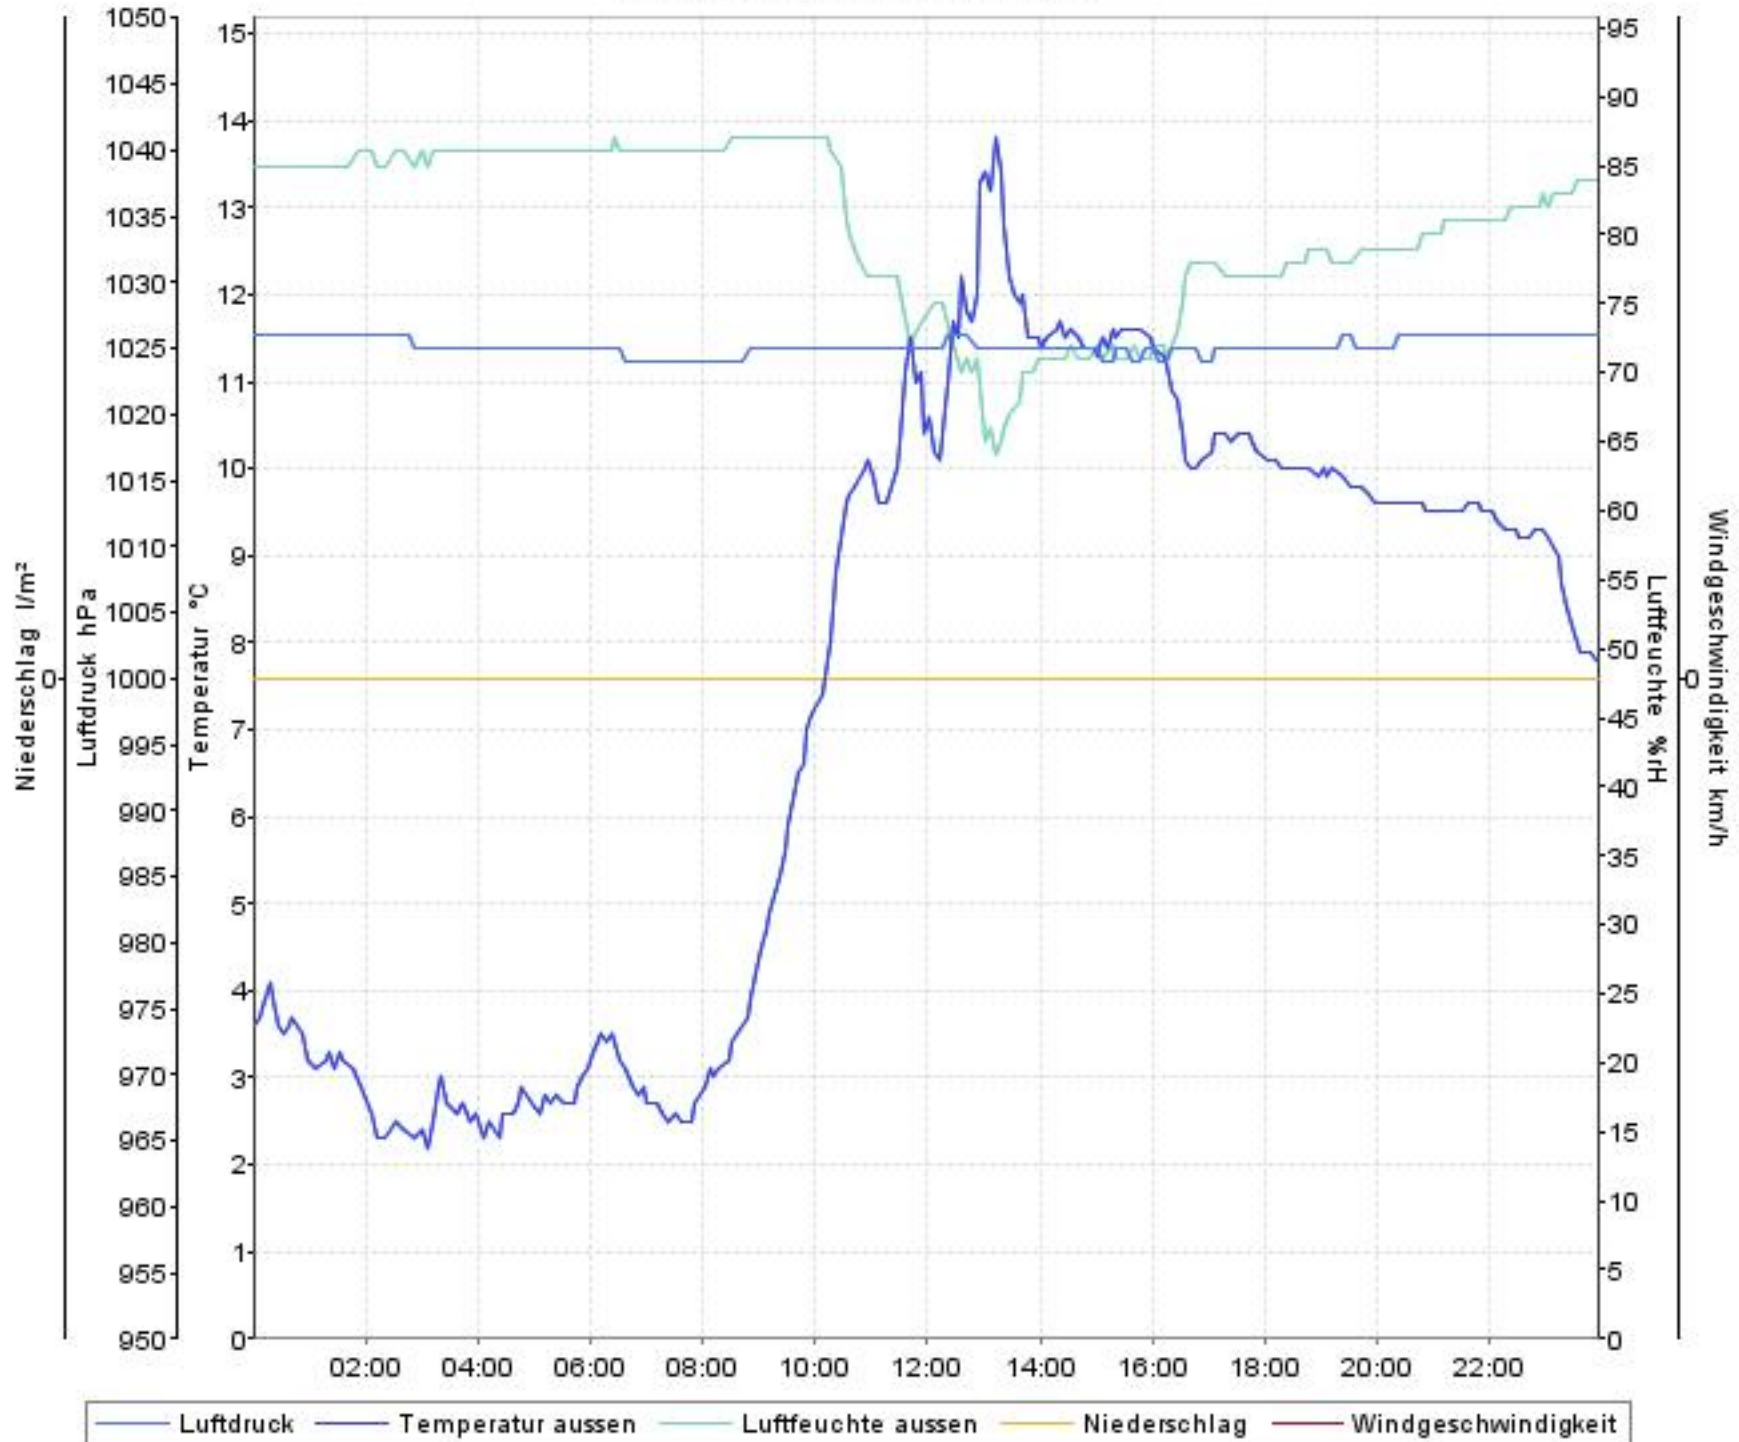

Wetterverlauf

08.10.07 00:00 - 15.10.07 00:00

Wetterverlauf

08.10.07 00:00 - 09.10.07 00:00

Wetterverlauf

09.10.07 00:00 - 10.10.07 00:00

Wetterverlauf

10.10.07 00:00 - 10.10.07 23:57

Wetterverlauf

11.10.07 00:02 - 11.10.07 23:57

Wetterverlauf

12.10.07 00:02 - 12.10.07 23:57

Wetterverlauf

13.10.07 00:02 - 13.10.07 23:57

Wetterverlauf

14.10.07 00:02 - 15.10.07 00:00