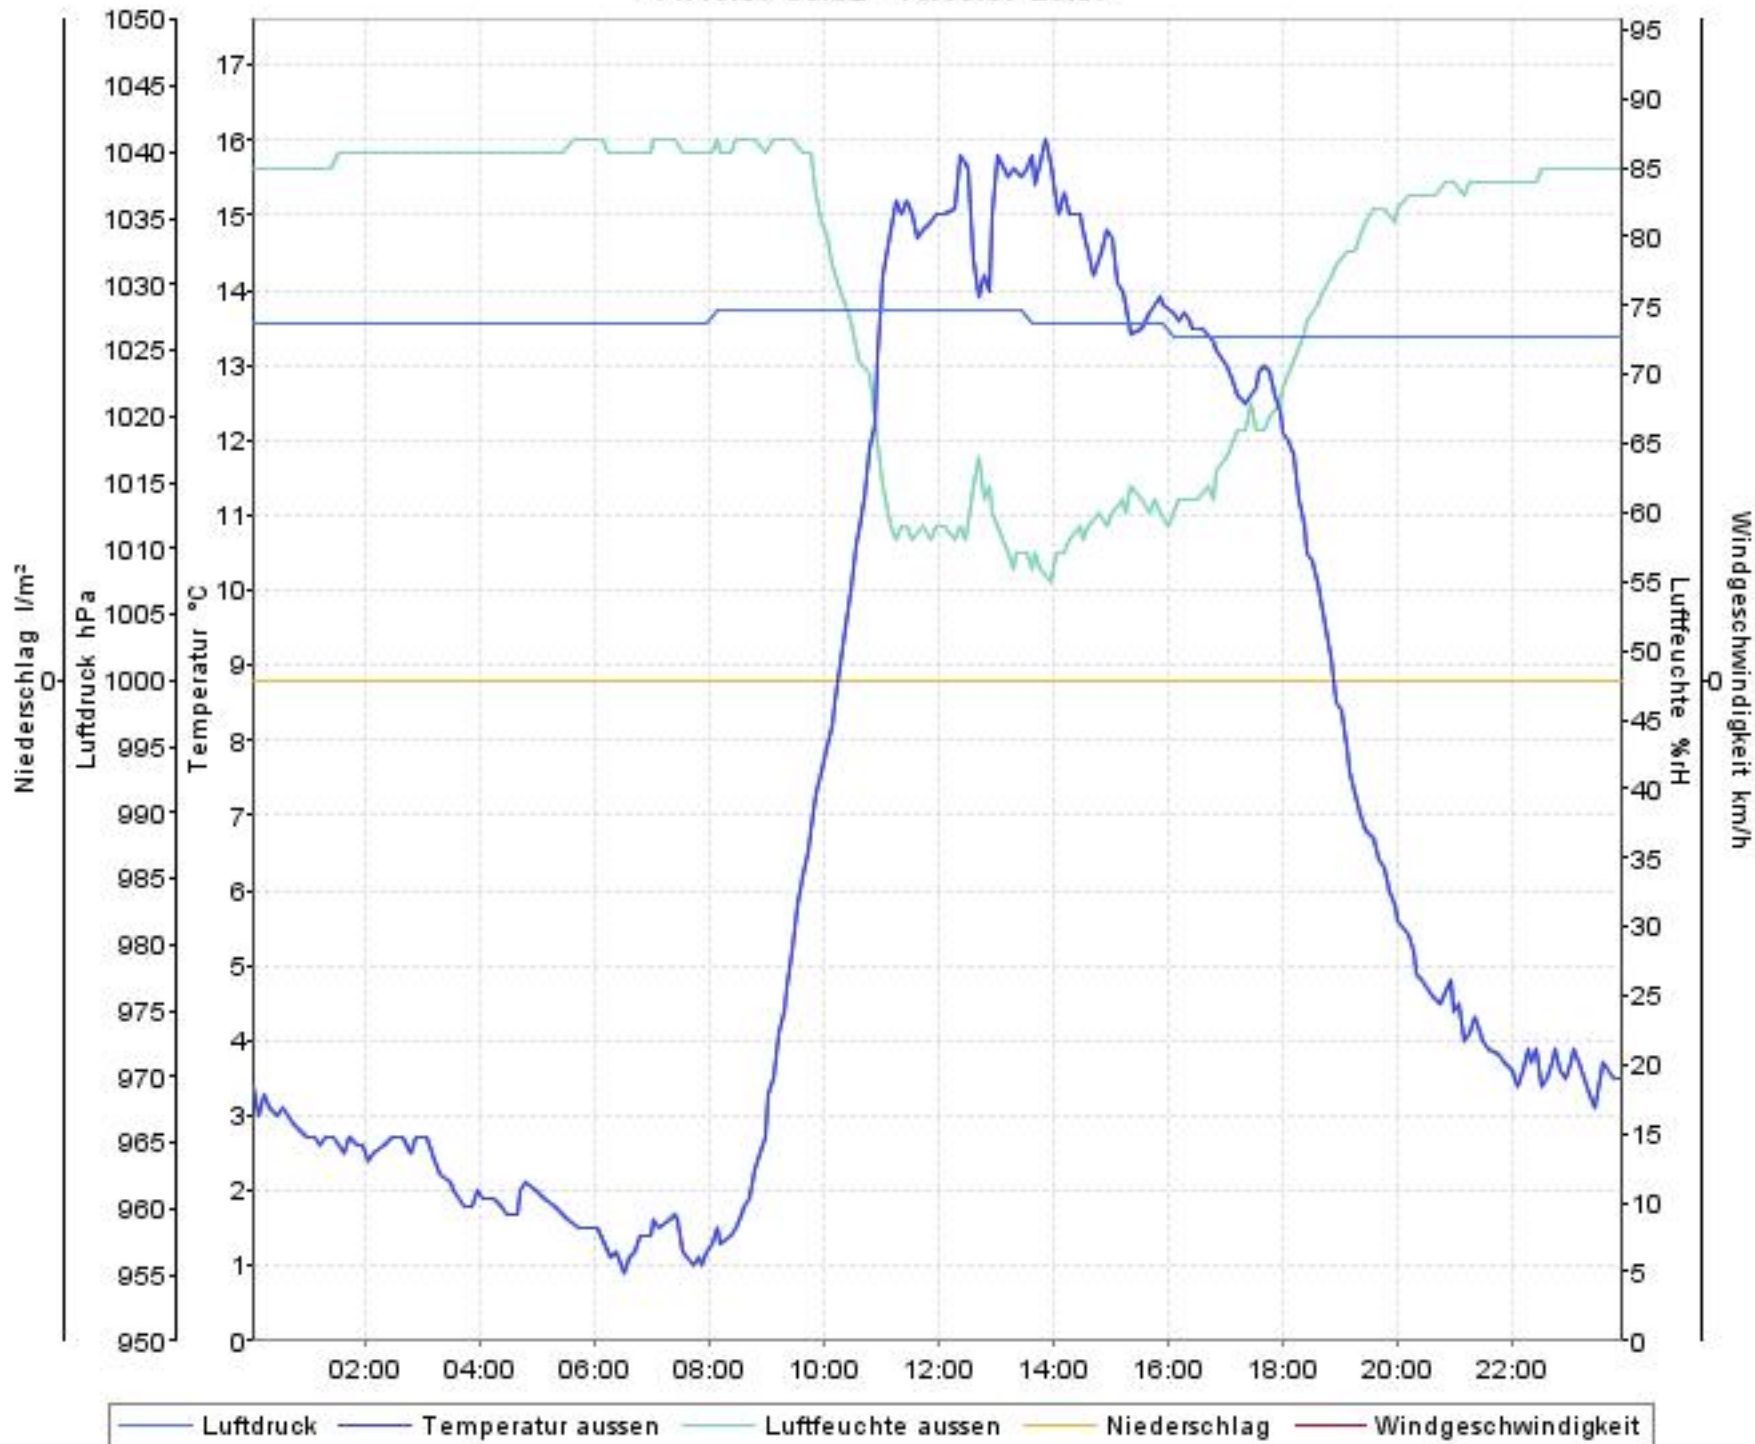

Wetterverlauf

08.10.07 00:00 - 15.10.07 00:00

Wetterverlauf

08.10.07 00:00 - 09.10.07 00:00

Wetterverlauf

09.10.07 00:00 - 10.10.07 00:00

Wetterverlauf

10.10.07 00:00 - 10.10.07 23:57

Wetterverlauf

11.10.07 00:02 - 11.10.07 23:57

Wetterverlauf

12.10.07 00:02 - 12.10.07 23:57

Wetterverlauf

13.10.07 00:02 - 13.10.07 23:57

Wetterverlauf

14.10.07 00:02 - 15.10.07 00:00