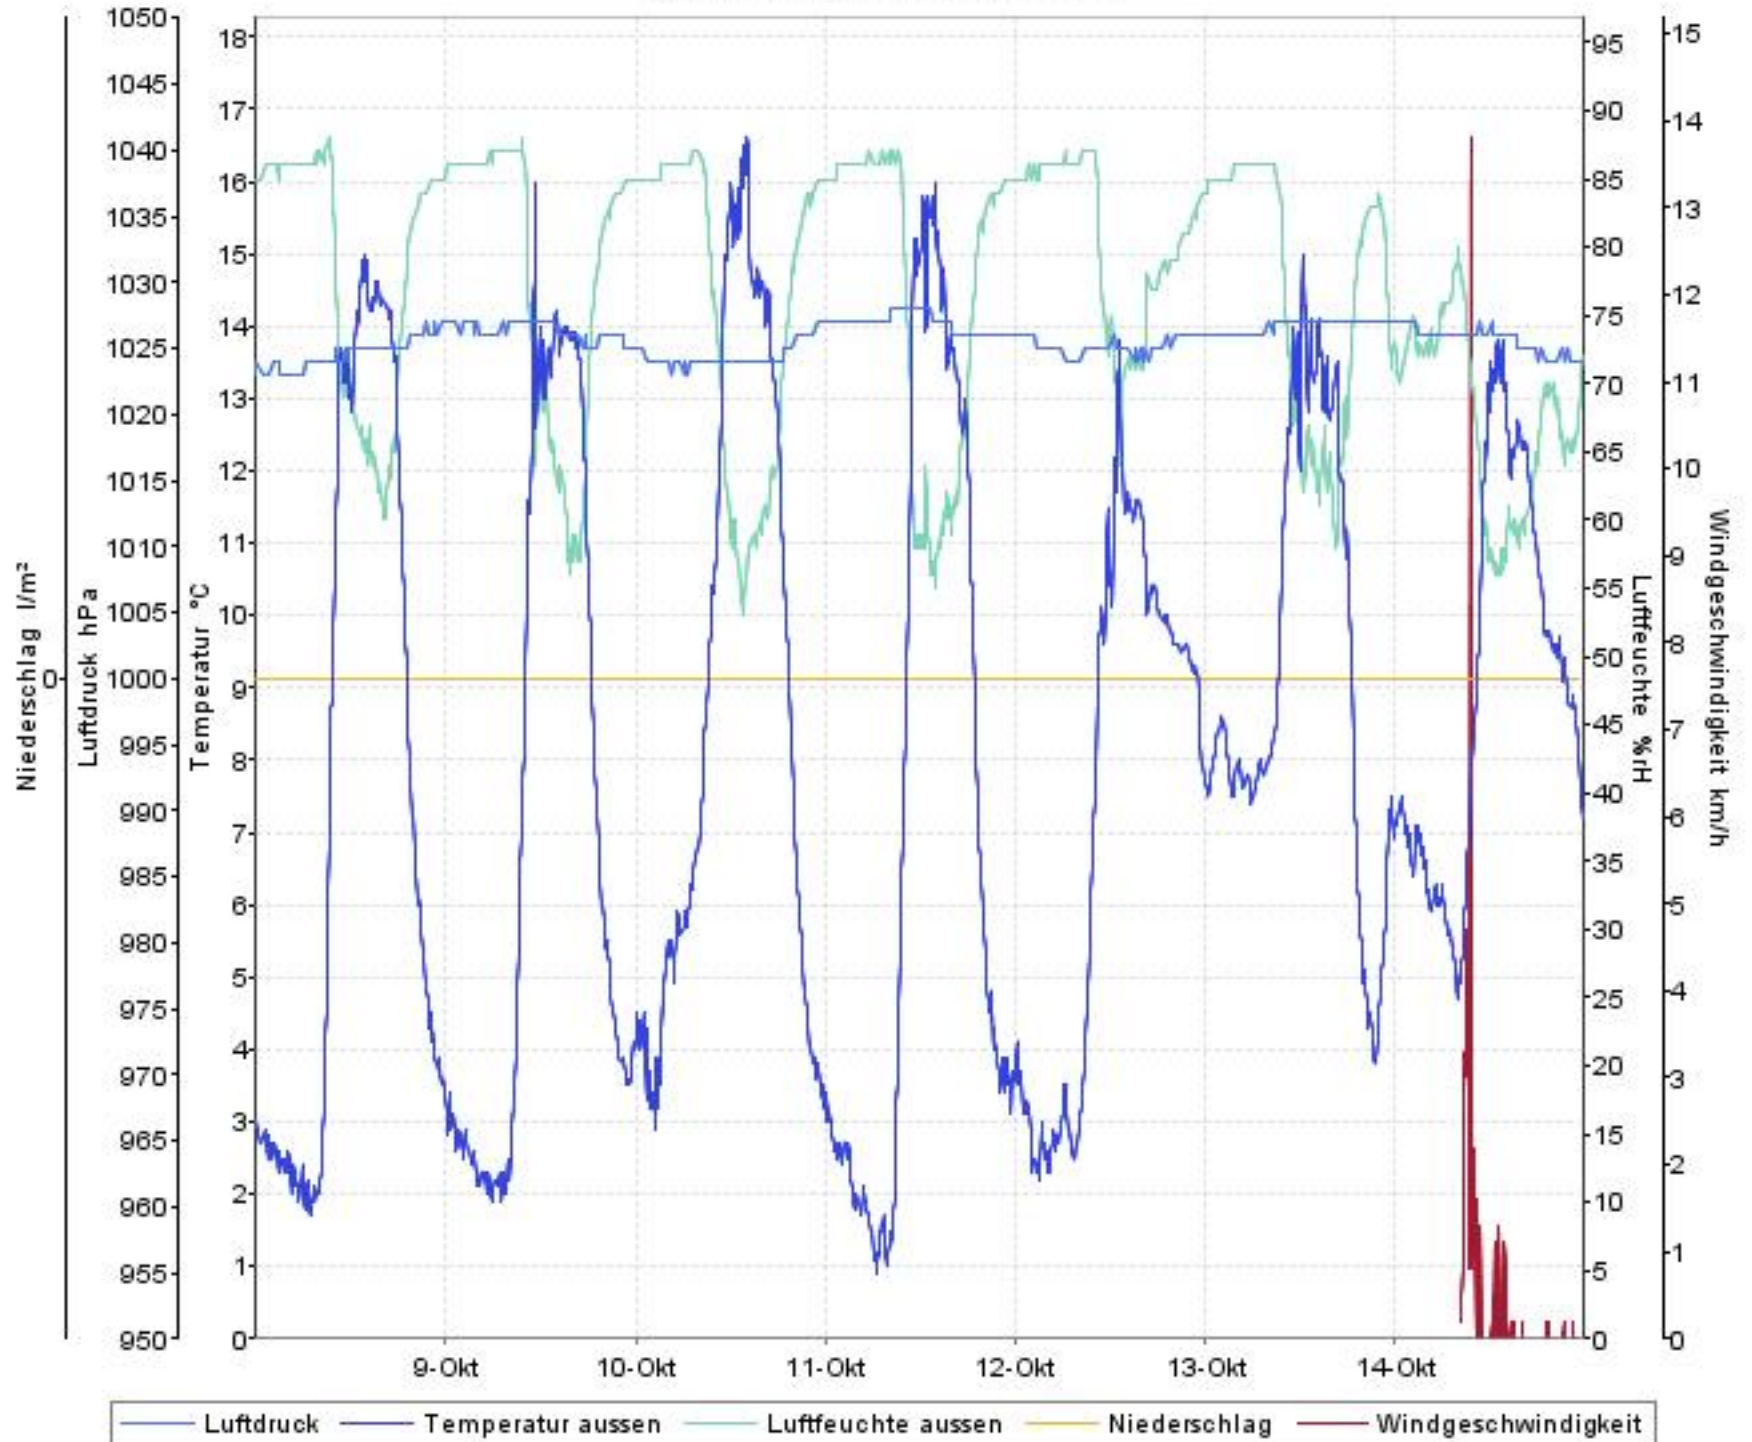

Wetterverlauf

08.10.07 00:00 - 15.10.07 00:00

Wetterverlauf

08.10.07 00:00 - 09.10.07 00:00

Wetterverlauf

09.10.07 00:00 - 10.10.07 00:00

Wetterverlauf

10.10.07 00:00 - 10.10.07 23:57

Wetterverlauf

11.10.07 00:02 - 11.10.07 23:57

Wetterverlauf

12.10.07 00:02 - 12.10.07 23:57

Wetterverlauf

13.10.07 00:02 - 13.10.07 23:57

Wetterverlauf

14.10.07 00:02 - 15.10.07 00:00