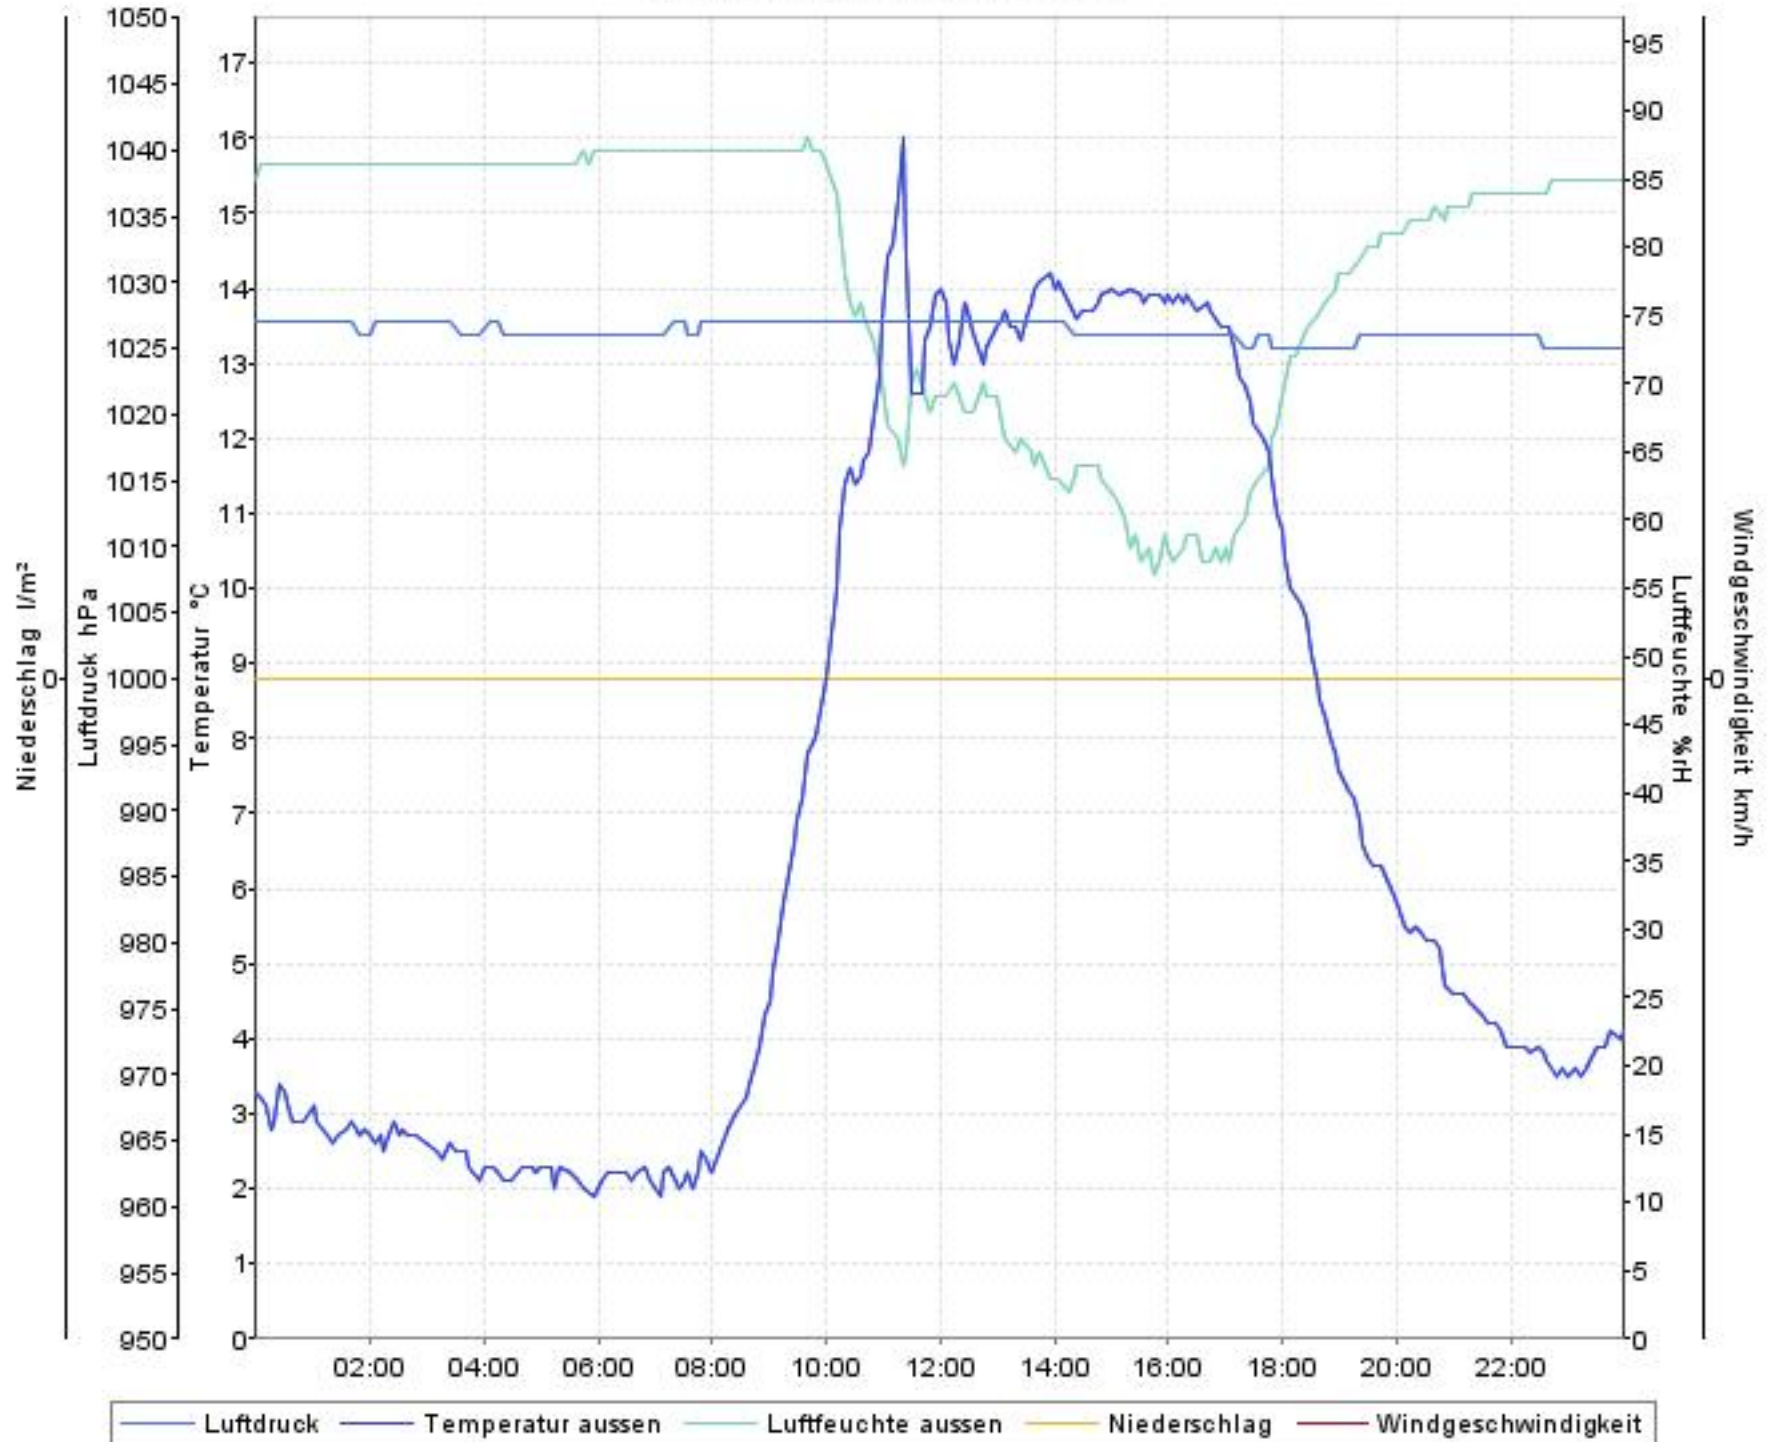

Wetterverlauf

08.10.07 00:00 - 15.10.07 00:00

Wetterverlauf

08.10.07 00:00 - 09.10.07 00:00

Wetterverlauf

09.10.07 00:00 - 10.10.07 00:00

Wetterverlauf

10.10.07 00:00 - 10.10.07 23:57

Wetterverlauf

11.10.07 00:02 - 11.10.07 23:57

Wetterverlauf

12.10.07 00:02 - 12.10.07 23:57

Wetterverlauf

13.10.07 00:02 - 13.10.07 23:57

Wetterverlauf

14.10.07 00:02 - 15.10.07 00:00