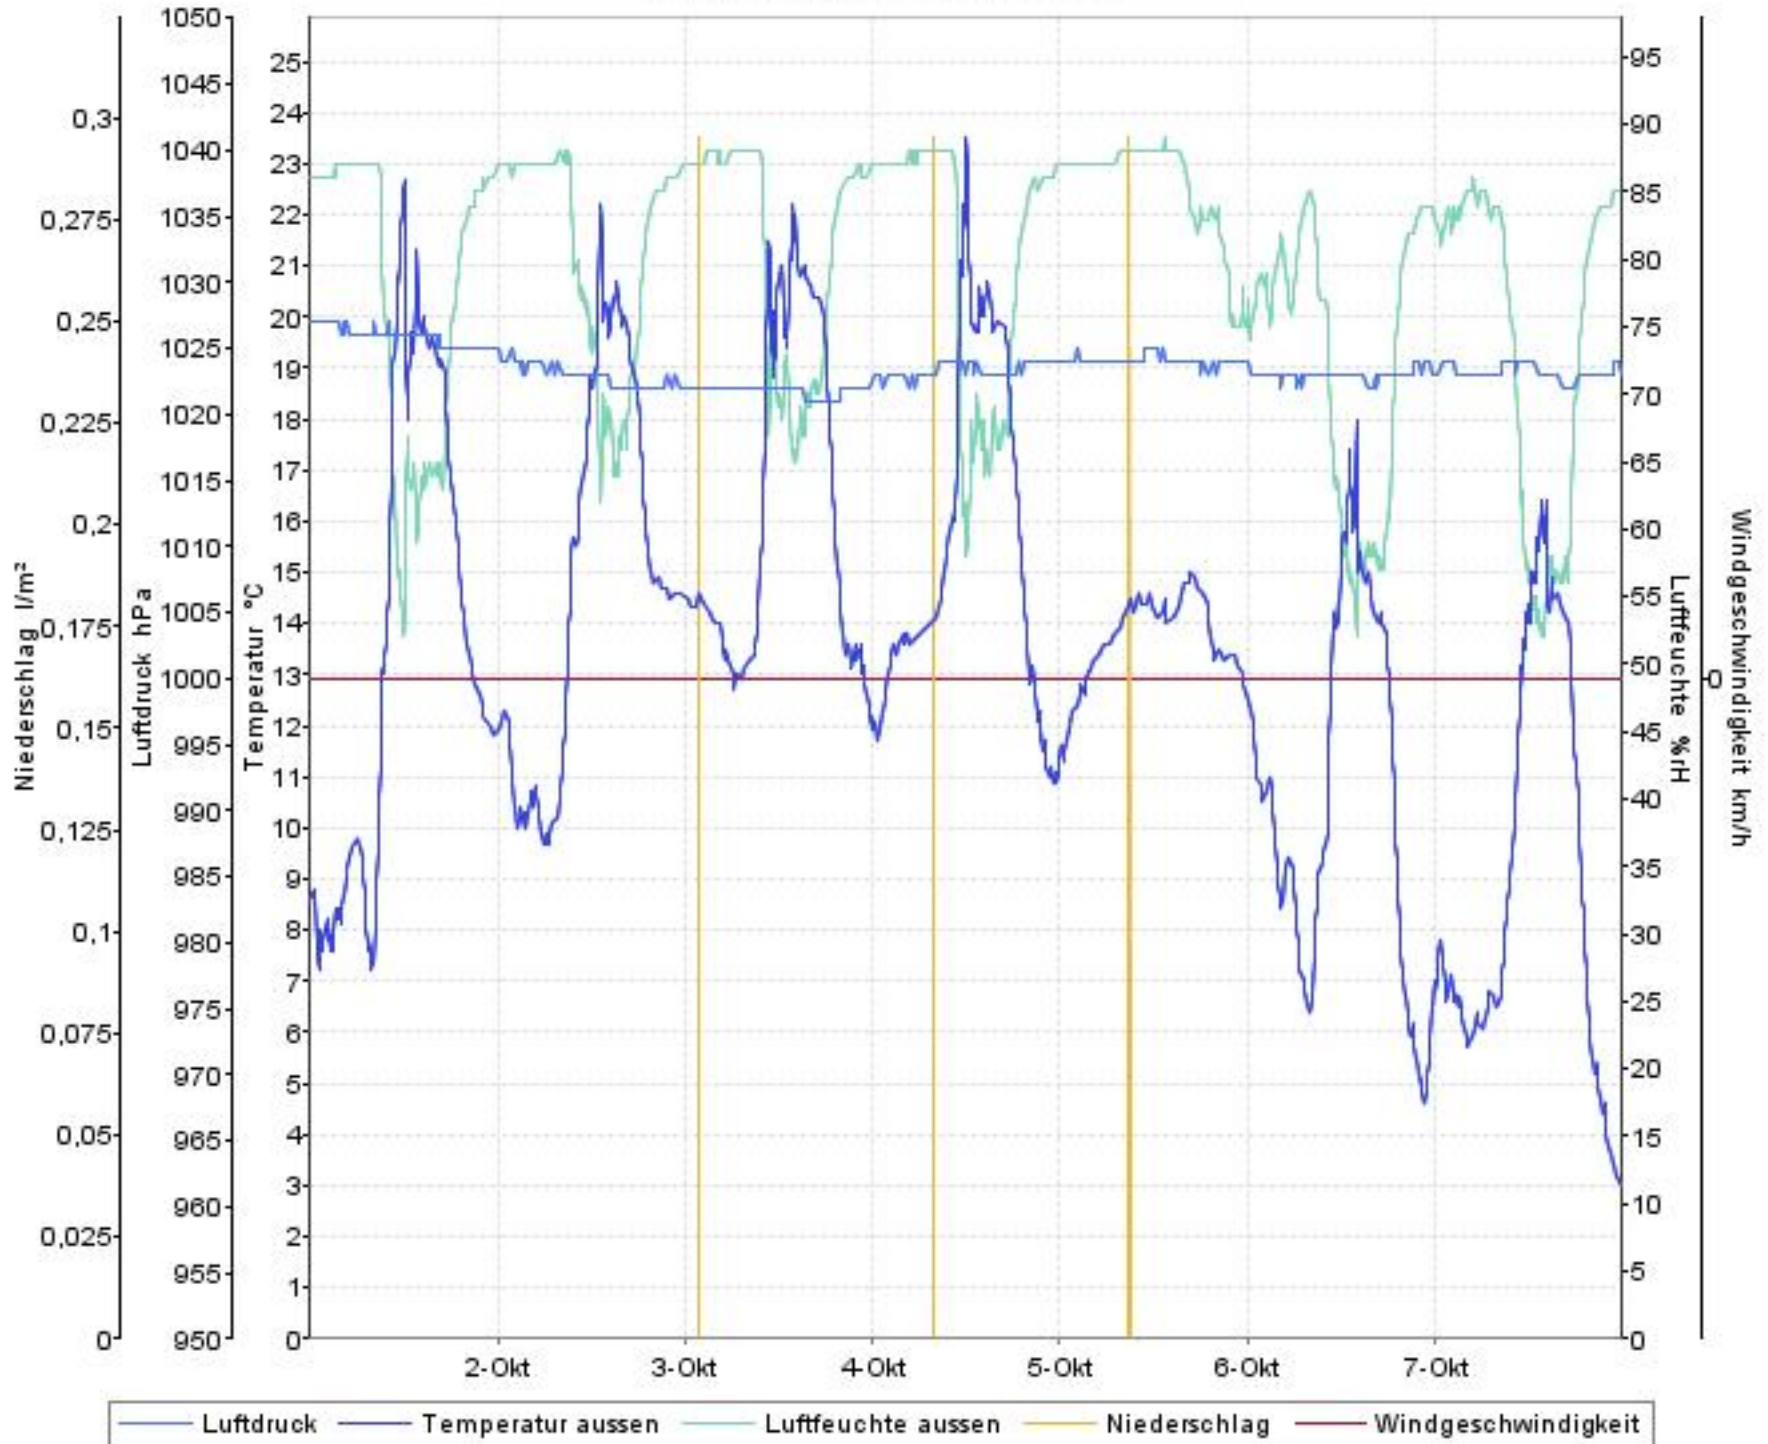

Wetterverlauf

01.10.07 00:00 - 08.10.07 00:00

Wetterverlauf

01.10.07 00:00 - 02.10.07 00:00

Wetterverlauf

02.10.07 00:00 - 03.10.07 00:00

Wetterverlauf

03.10.07 00:00 - 04.10.07 00:00

Wetterverlauf

04.10.07 00:00 - 05.10.07 00:00

Wetterverlauf

05.10.07 00:00 - 06.10.07 00:00

Wetterverlauf

06.10.07 00:00 - 07.10.07 00:00

Wetterverlauf

07.10.07 00:00 - 08.10.07 00:00