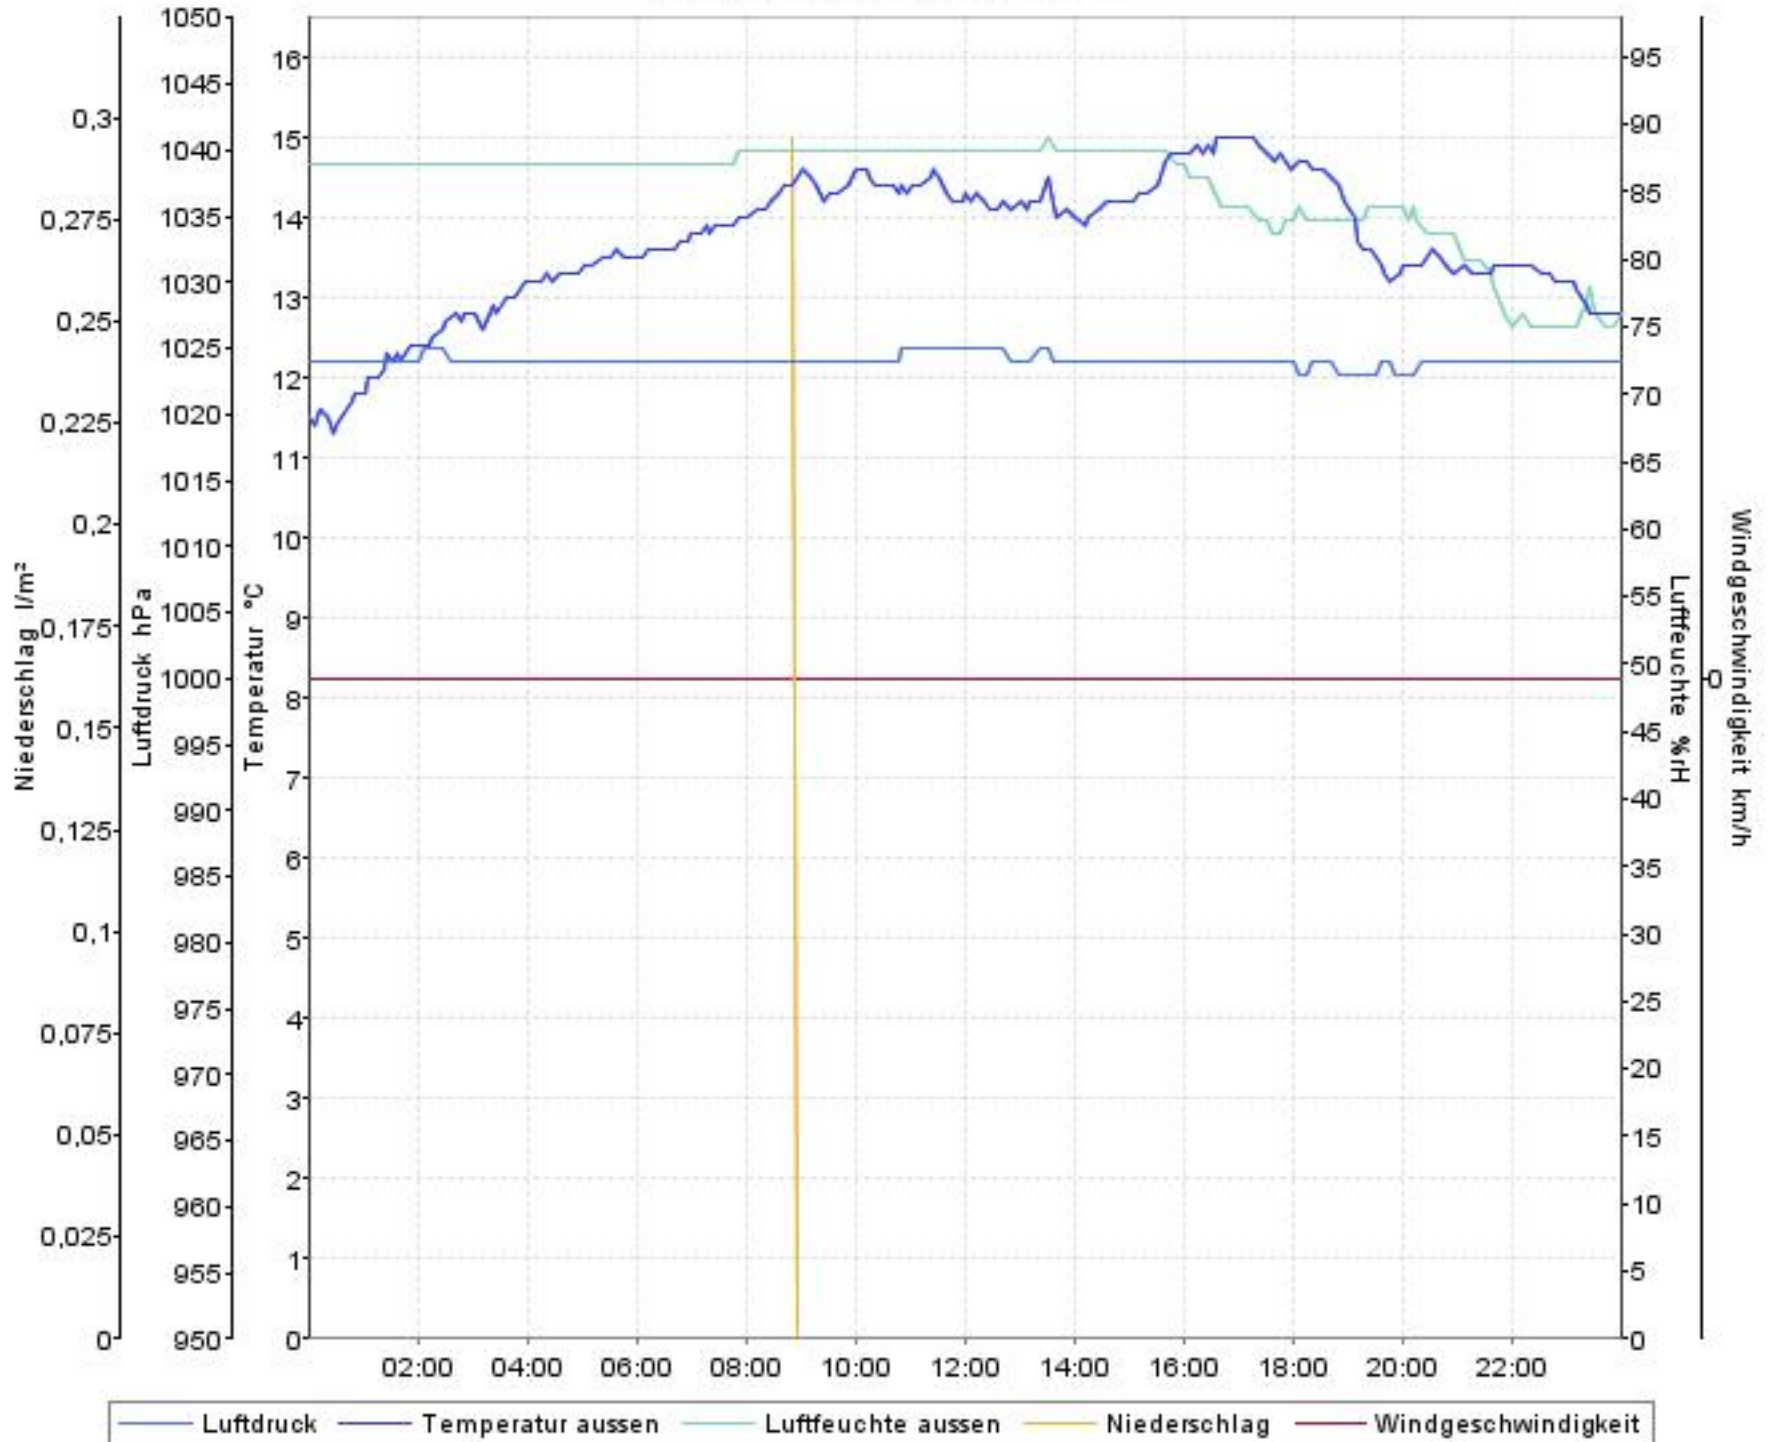

Wetterverlauf

01.10.07 00:00 - 08.10.07 00:00

Wetterverlauf

01.10.07 00:00 - 02.10.07 00:00

Wetterverlauf

02.10.07 00:00 - 03.10.07 00:00

Wetterverlauf

03.10.07 00:00 - 04.10.07 00:00

Wetterverlauf

04.10.07 00:00 - 05.10.07 00:00

Wetterverlauf

05.10.07 00:00 - 06.10.07 00:00

Wetterverlauf

06.10.07 00:00 - 07.10.07 00:00

Wetterverlauf

07.10.07 00:00 - 08.10.07 00:00