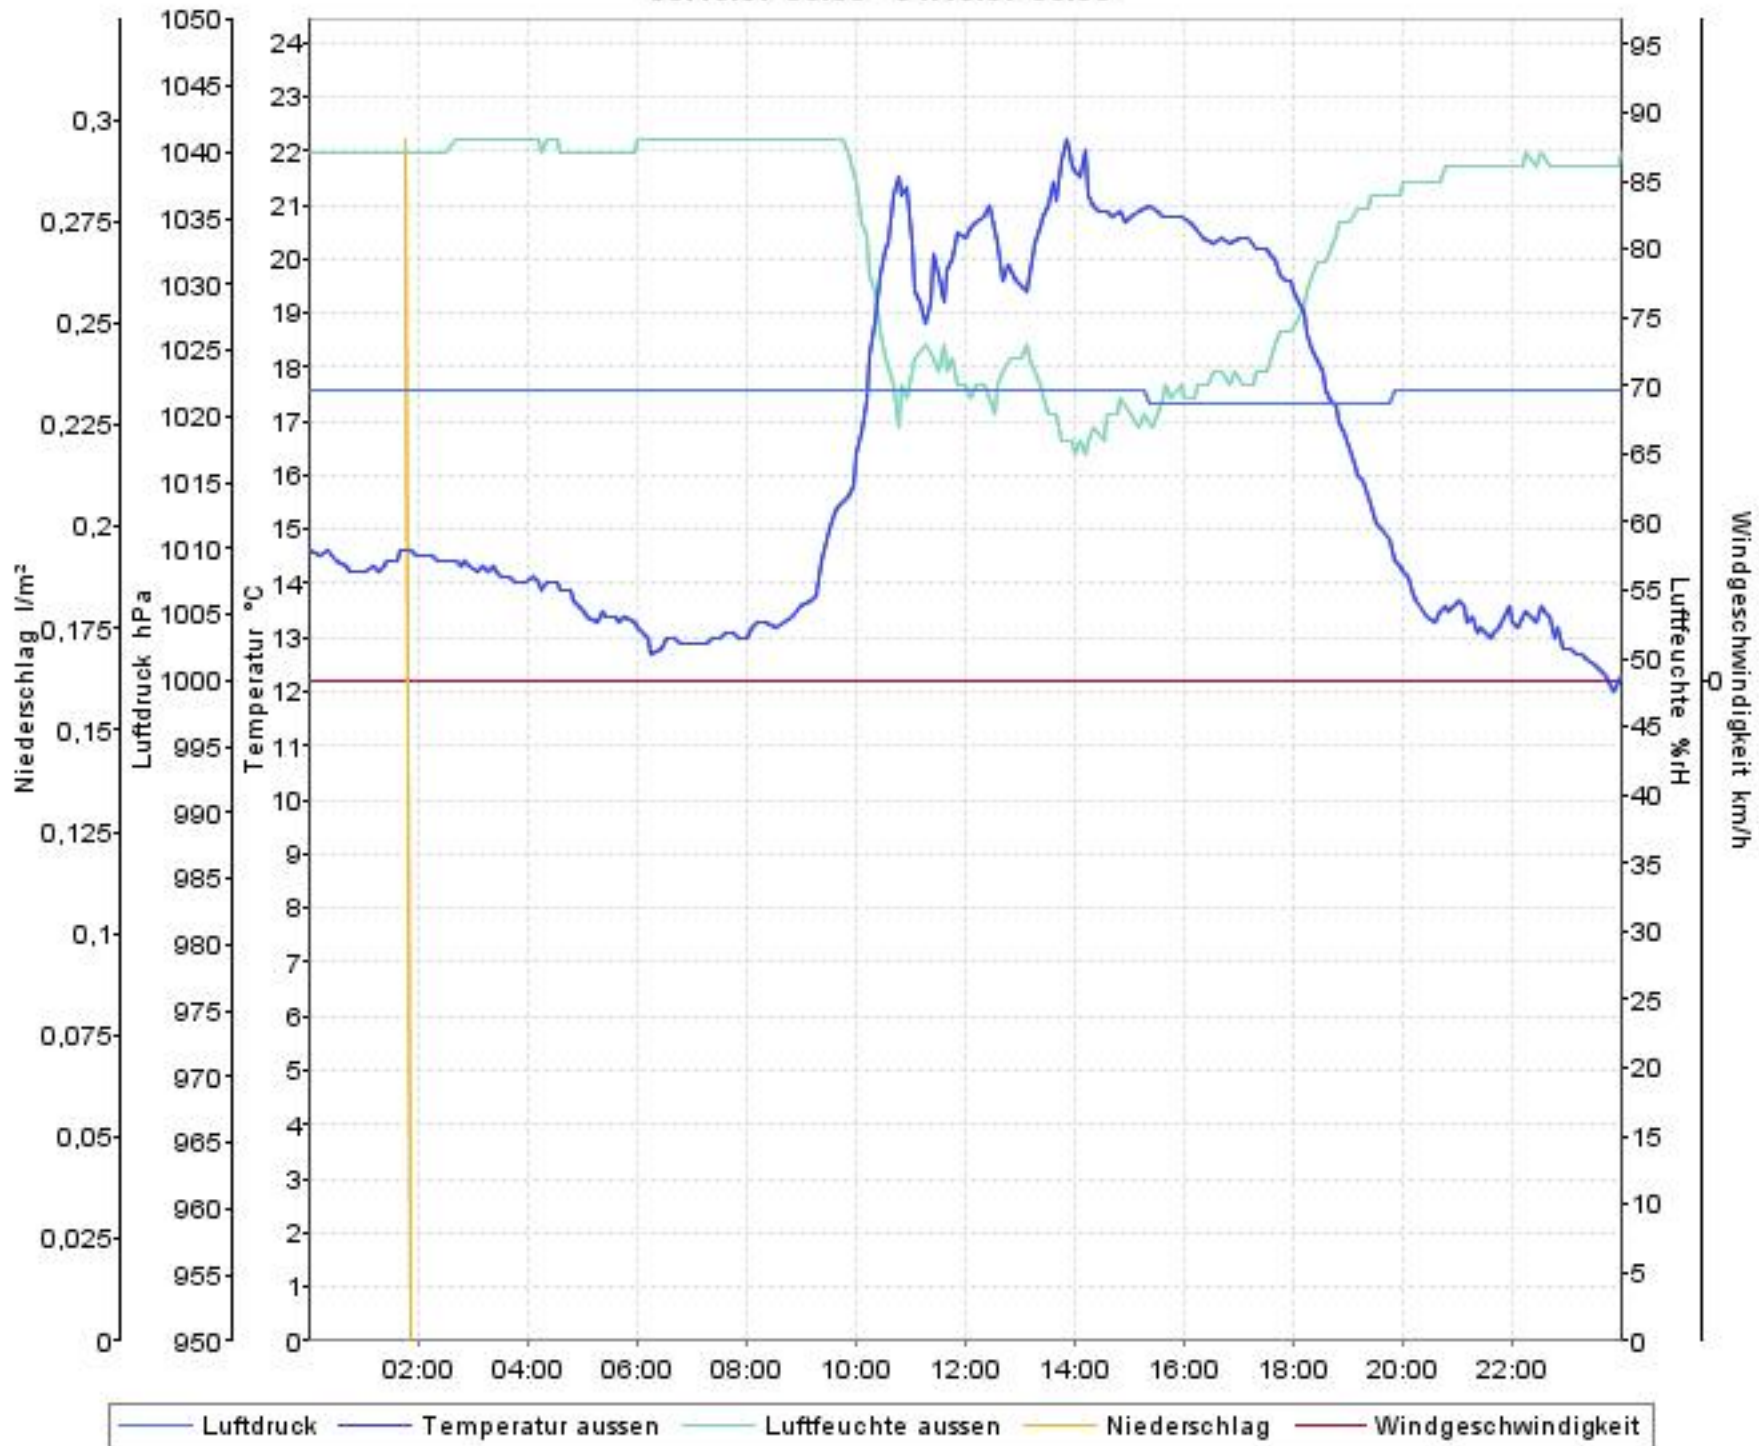

Wetterverlauf

01.10.07 00:00 - 08.10.07 00:00

Wetterverlauf

01.10.07 00:00 - 02.10.07 00:00

Wetterverlauf

02.10.07 00:00 - 03.10.07 00:00

Wetterverlauf

03.10.07 00:00 - 04.10.07 00:00

Wetterverlauf

04.10.07 00:00 - 05.10.07 00:00

Wetterverlauf

05.10.07 00:00 - 06.10.07 00:00

Wetterverlauf

06.10.07 00:00 - 07.10.07 00:00

Wetterverlauf

07.10.07 00:00 - 08.10.07 00:00