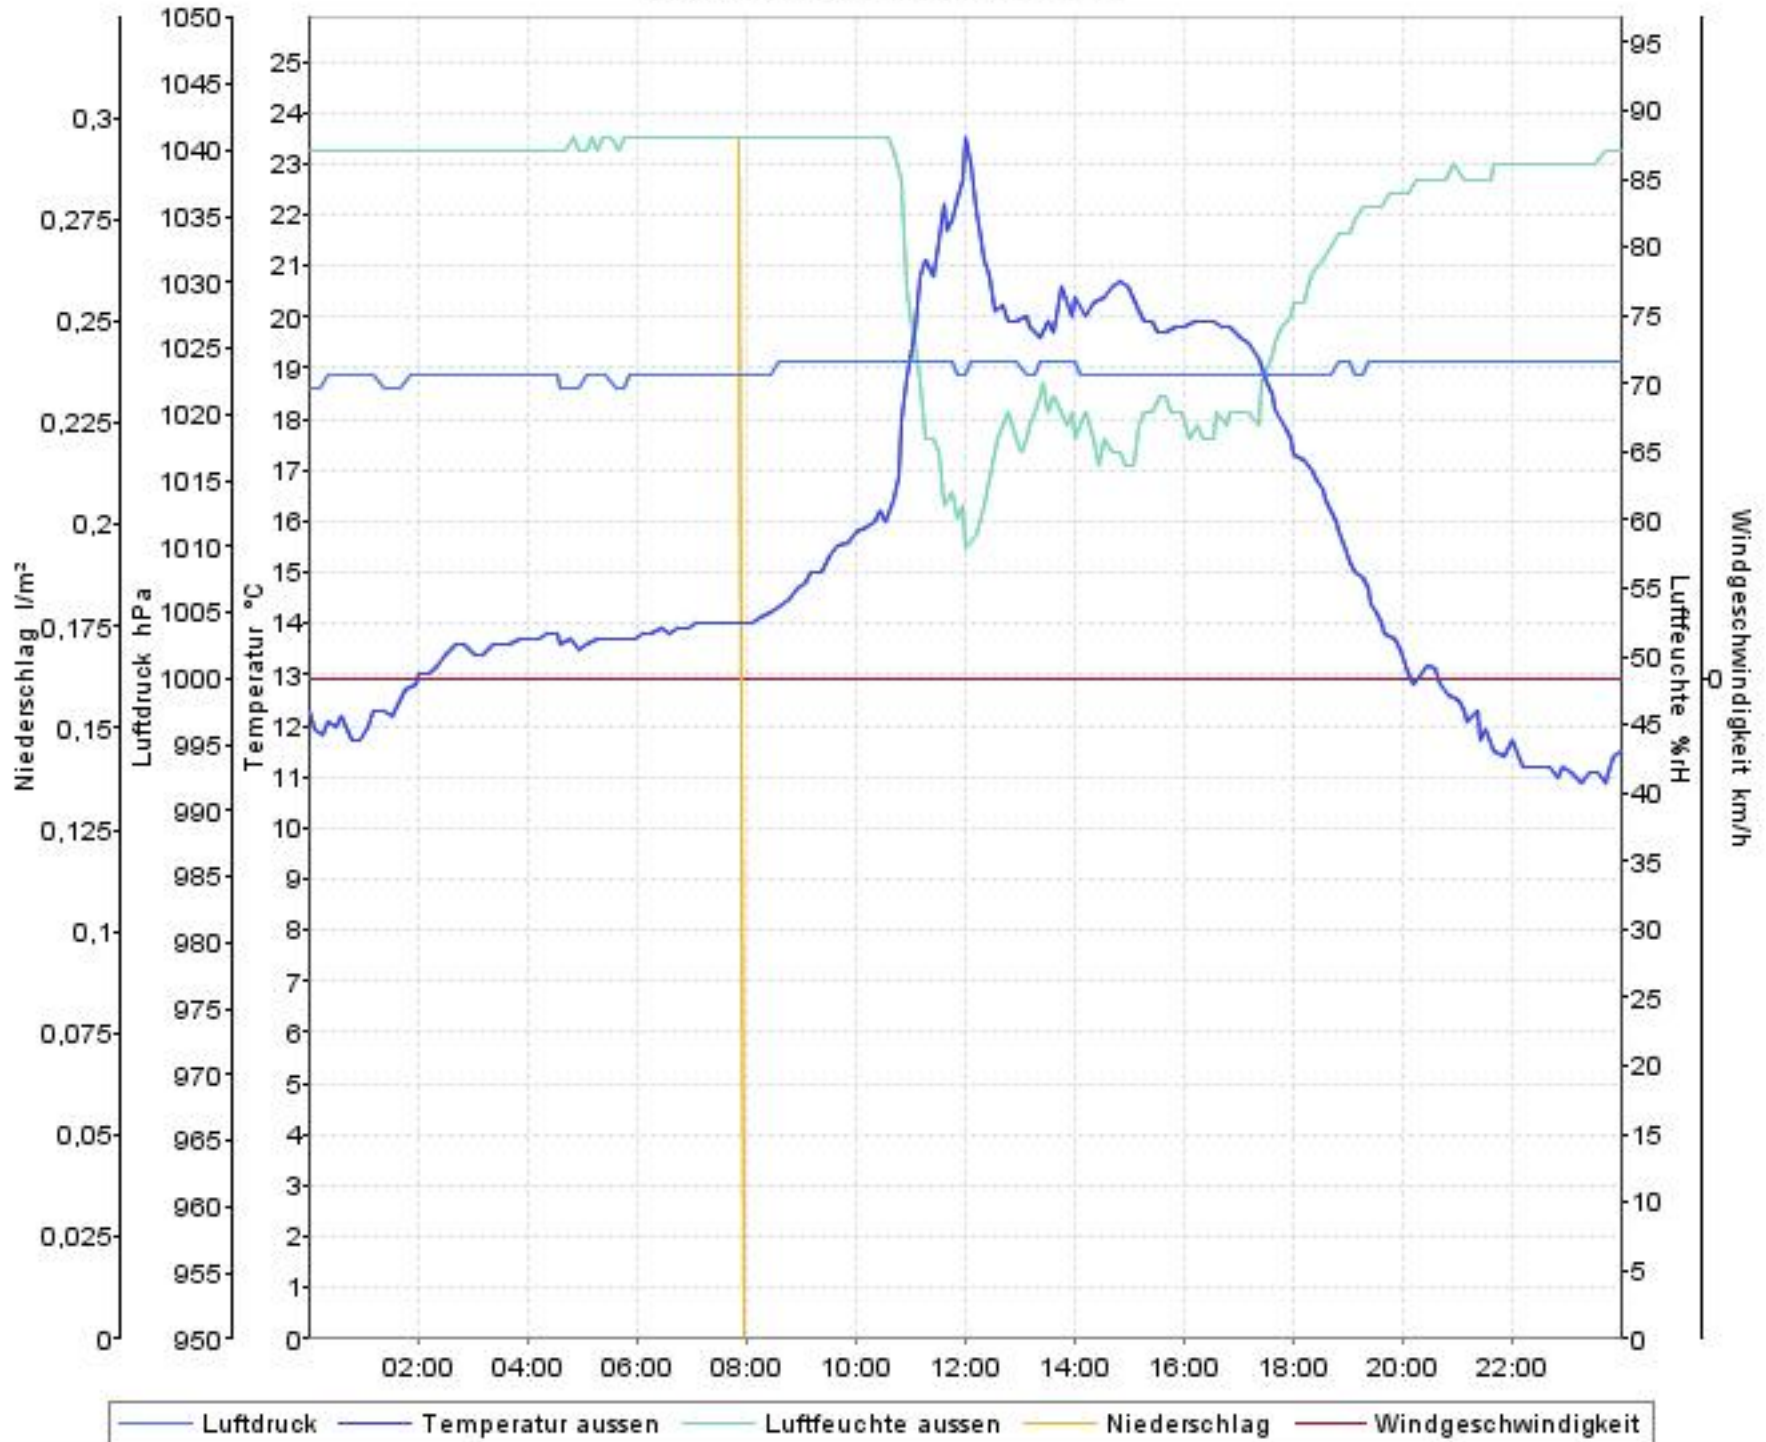

Wetterverlauf

01.10.07 00:00 - 08.10.07 00:00

Wetterverlauf

01.10.07 00:00 - 02.10.07 00:00

Wetterverlauf

02.10.07 00:00 - 03.10.07 00:00

Wetterverlauf

03.10.07 00:00 - 04.10.07 00:00

Wetterverlauf

04.10.07 00:00 - 05.10.07 00:00

Wetterverlauf

05.10.07 00:00 - 06.10.07 00:00

Wetterverlauf

06.10.07 00:00 - 07.10.07 00:00

Wetterverlauf

07.10.07 00:00 - 08.10.07 00:00