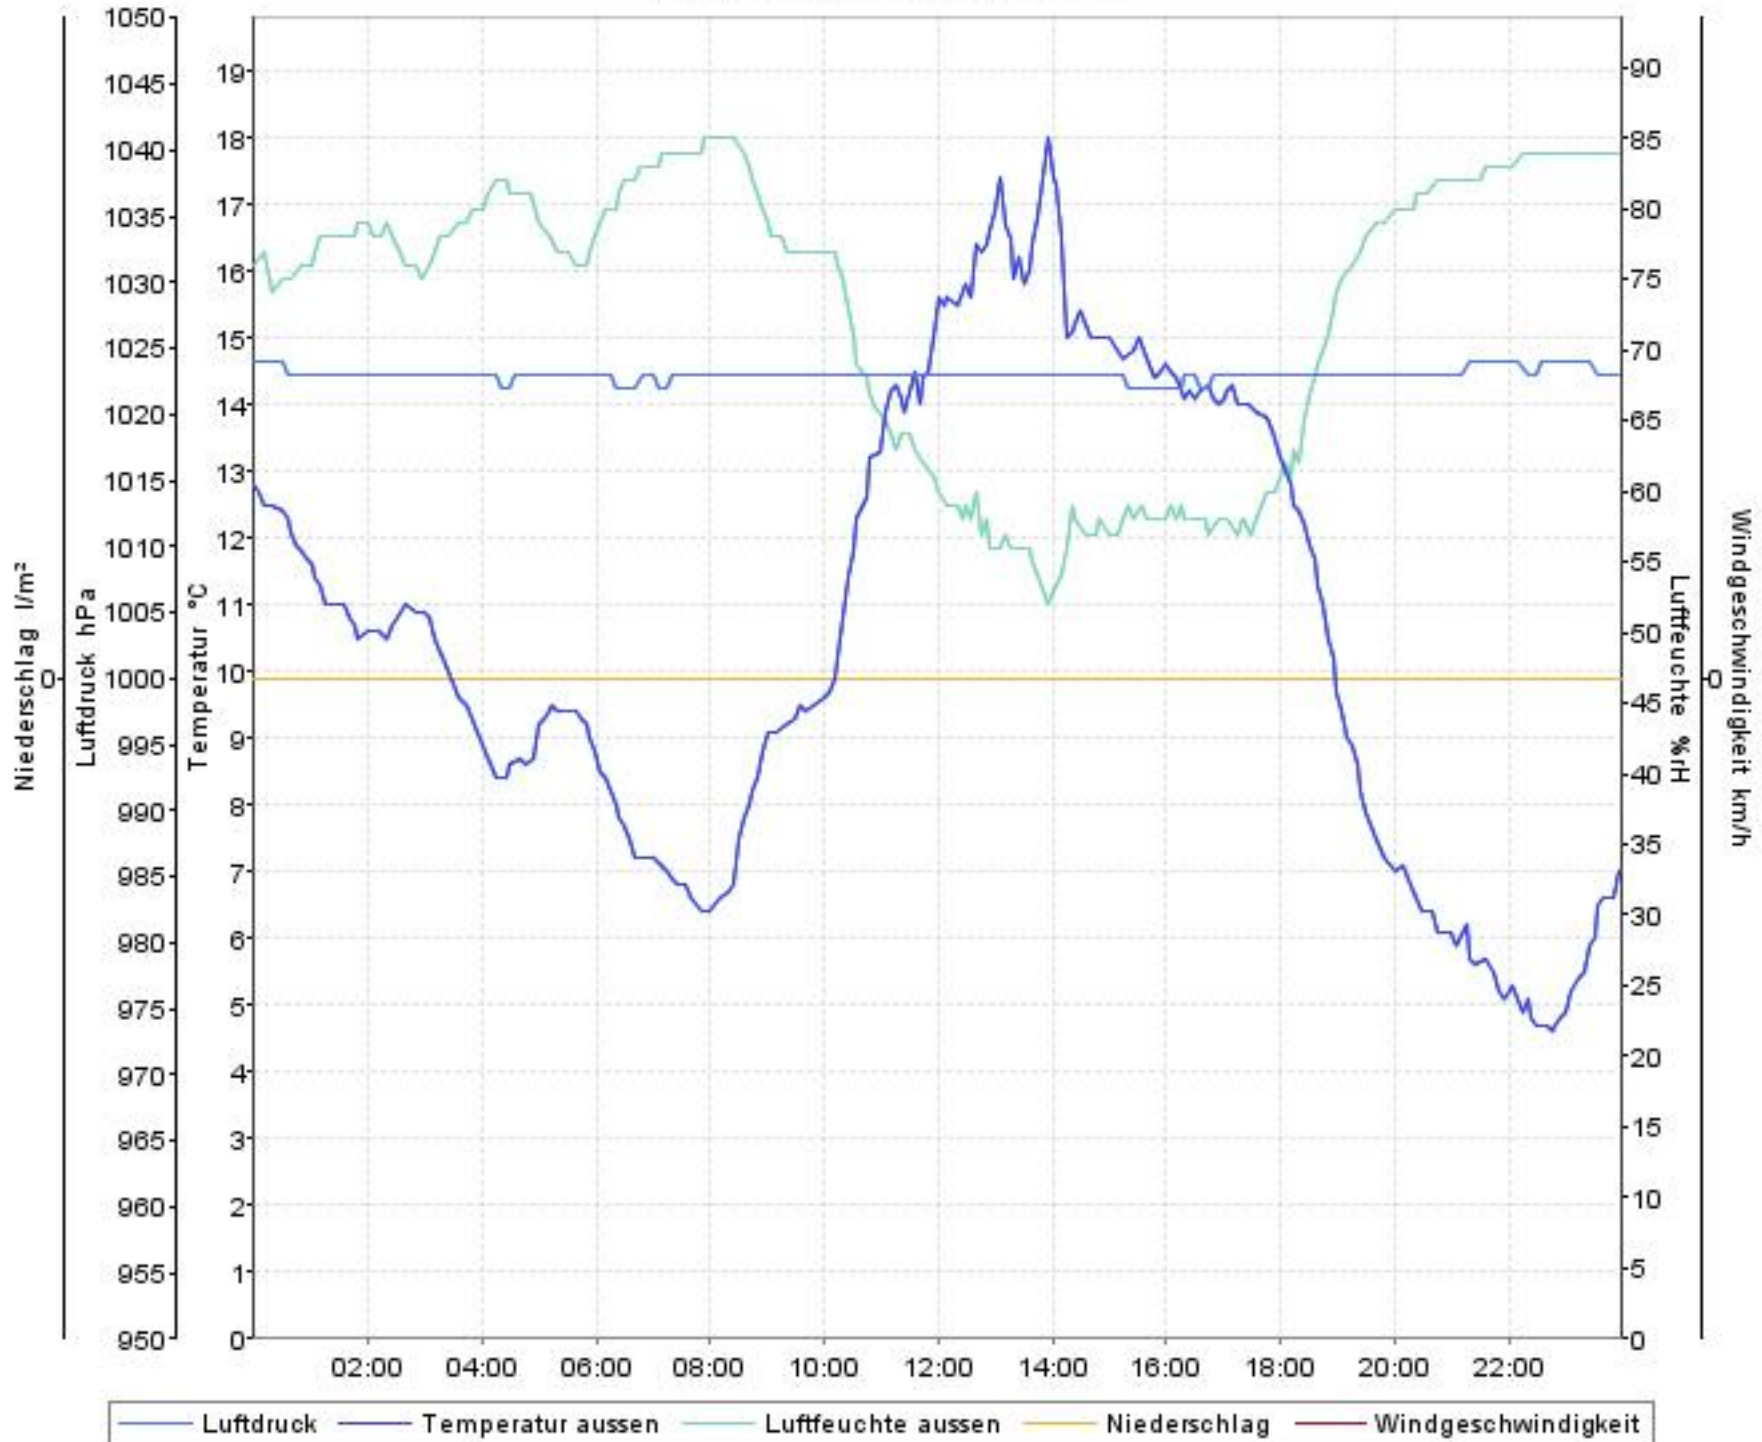

Wetterverlauf

01.10.07 00:00 - 08.10.07 00:00

Wetterverlauf

01.10.07 00:00 - 02.10.07 00:00

Wetterverlauf

02.10.07 00:00 - 03.10.07 00:00

Wetterverlauf

03.10.07 00:00 - 04.10.07 00:00

Wetterverlauf

04.10.07 00:00 - 05.10.07 00:00

Wetterverlauf

05.10.07 00:00 - 06.10.07 00:00

Wetterverlauf

06.10.07 00:00 - 07.10.07 00:00

Wetterverlauf

07.10.07 00:00 - 08.10.07 00:00