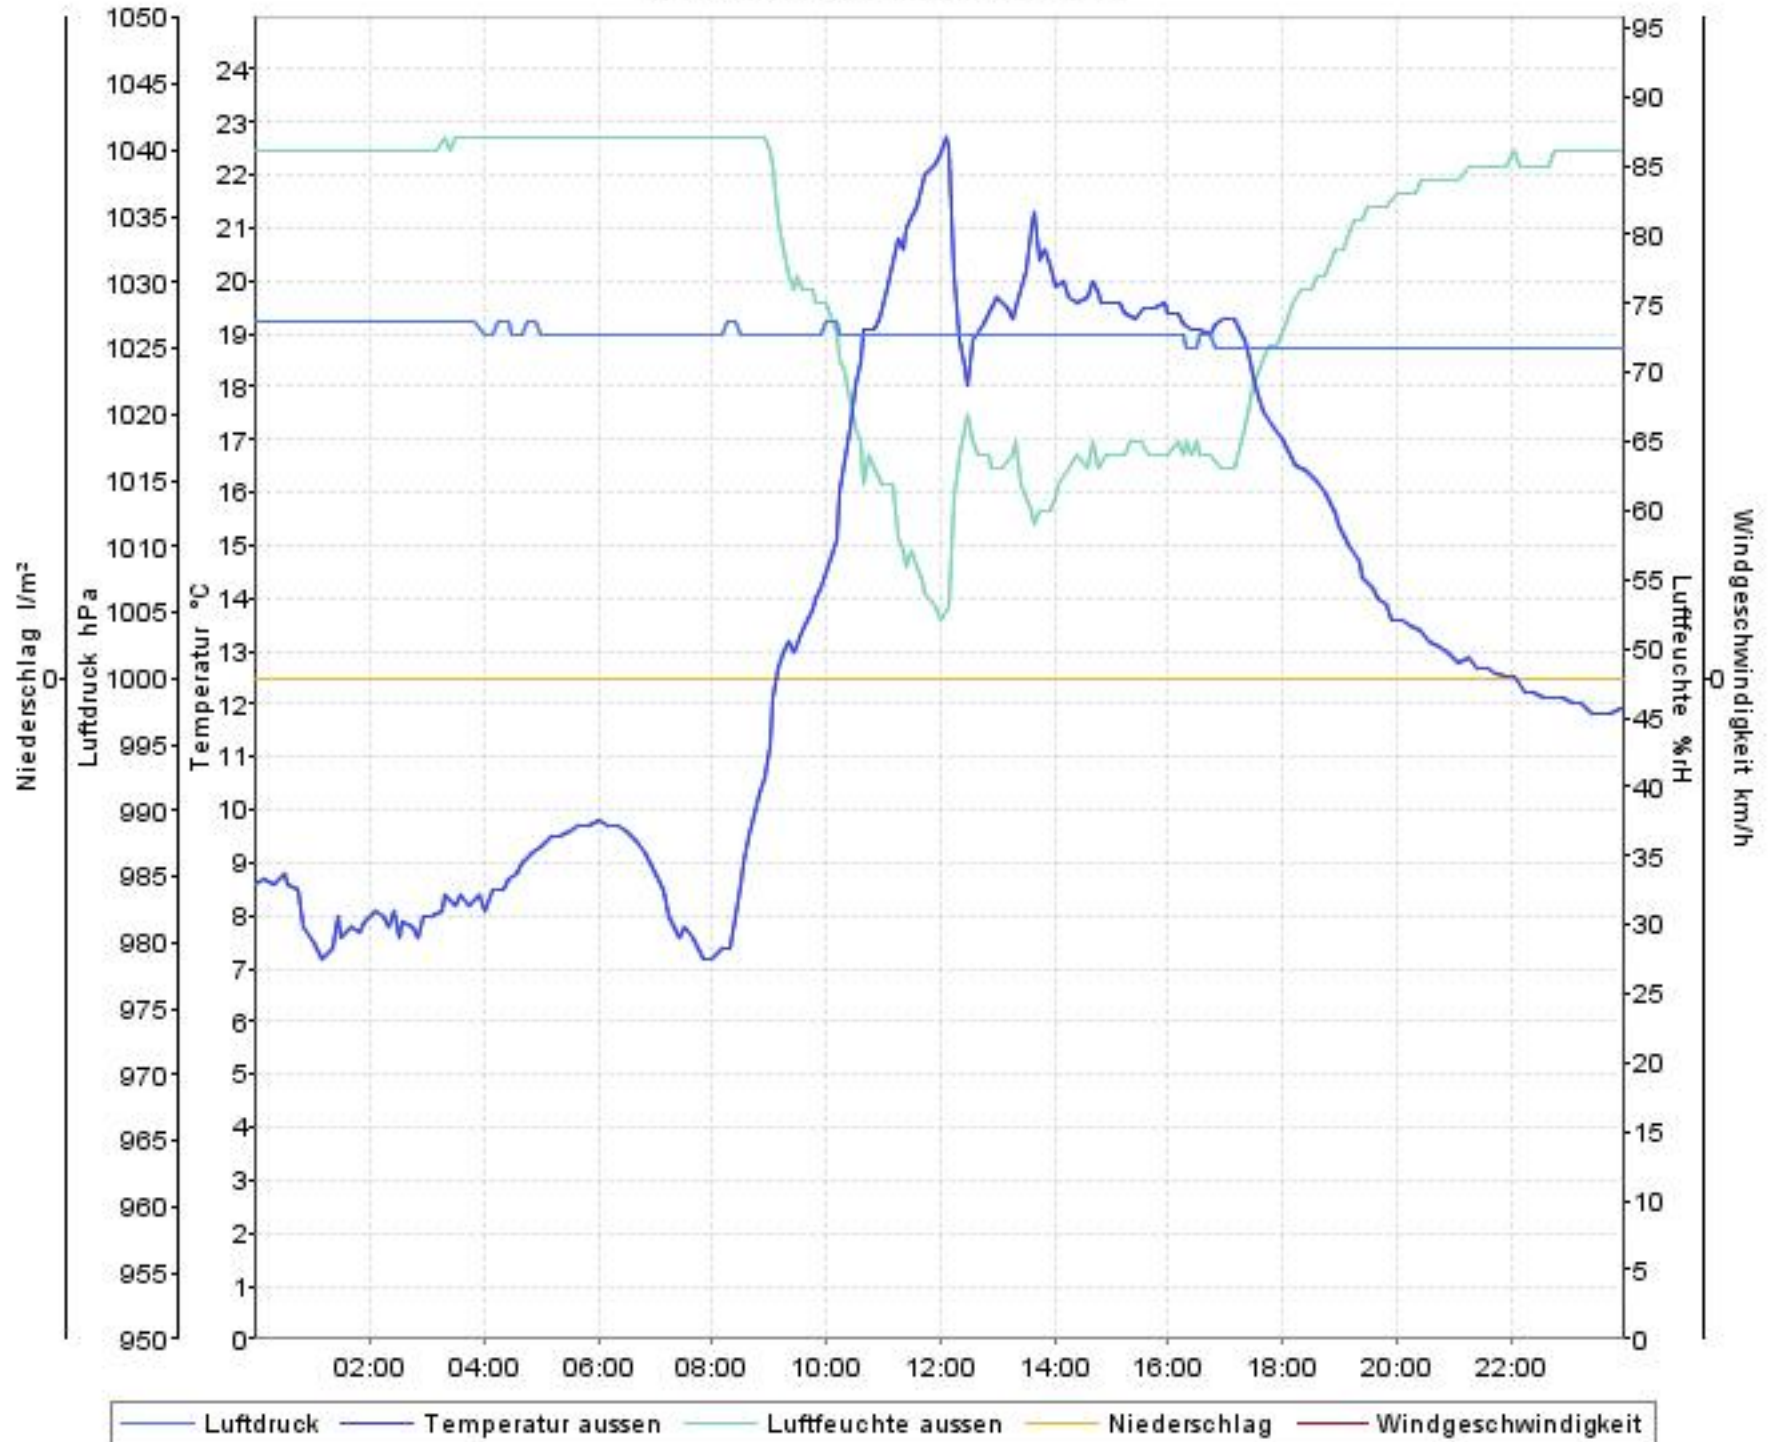

Wetterverlauf

01.10.07 00:00 - 08.10.07 00:00

Wetterverlauf

01.10.07 00:00 - 02.10.07 00:00

Wetterverlauf

02.10.07 00:00 - 03.10.07 00:00

Wetterverlauf

03.10.07 00:00 - 04.10.07 00:00

Wetterverlauf

04.10.07 00:00 - 05.10.07 00:00

Wetterverlauf

05.10.07 00:00 - 06.10.07 00:00

Wetterverlauf

06.10.07 00:00 - 07.10.07 00:00

Wetterverlauf

07.10.07 00:00 - 08.10.07 00:00