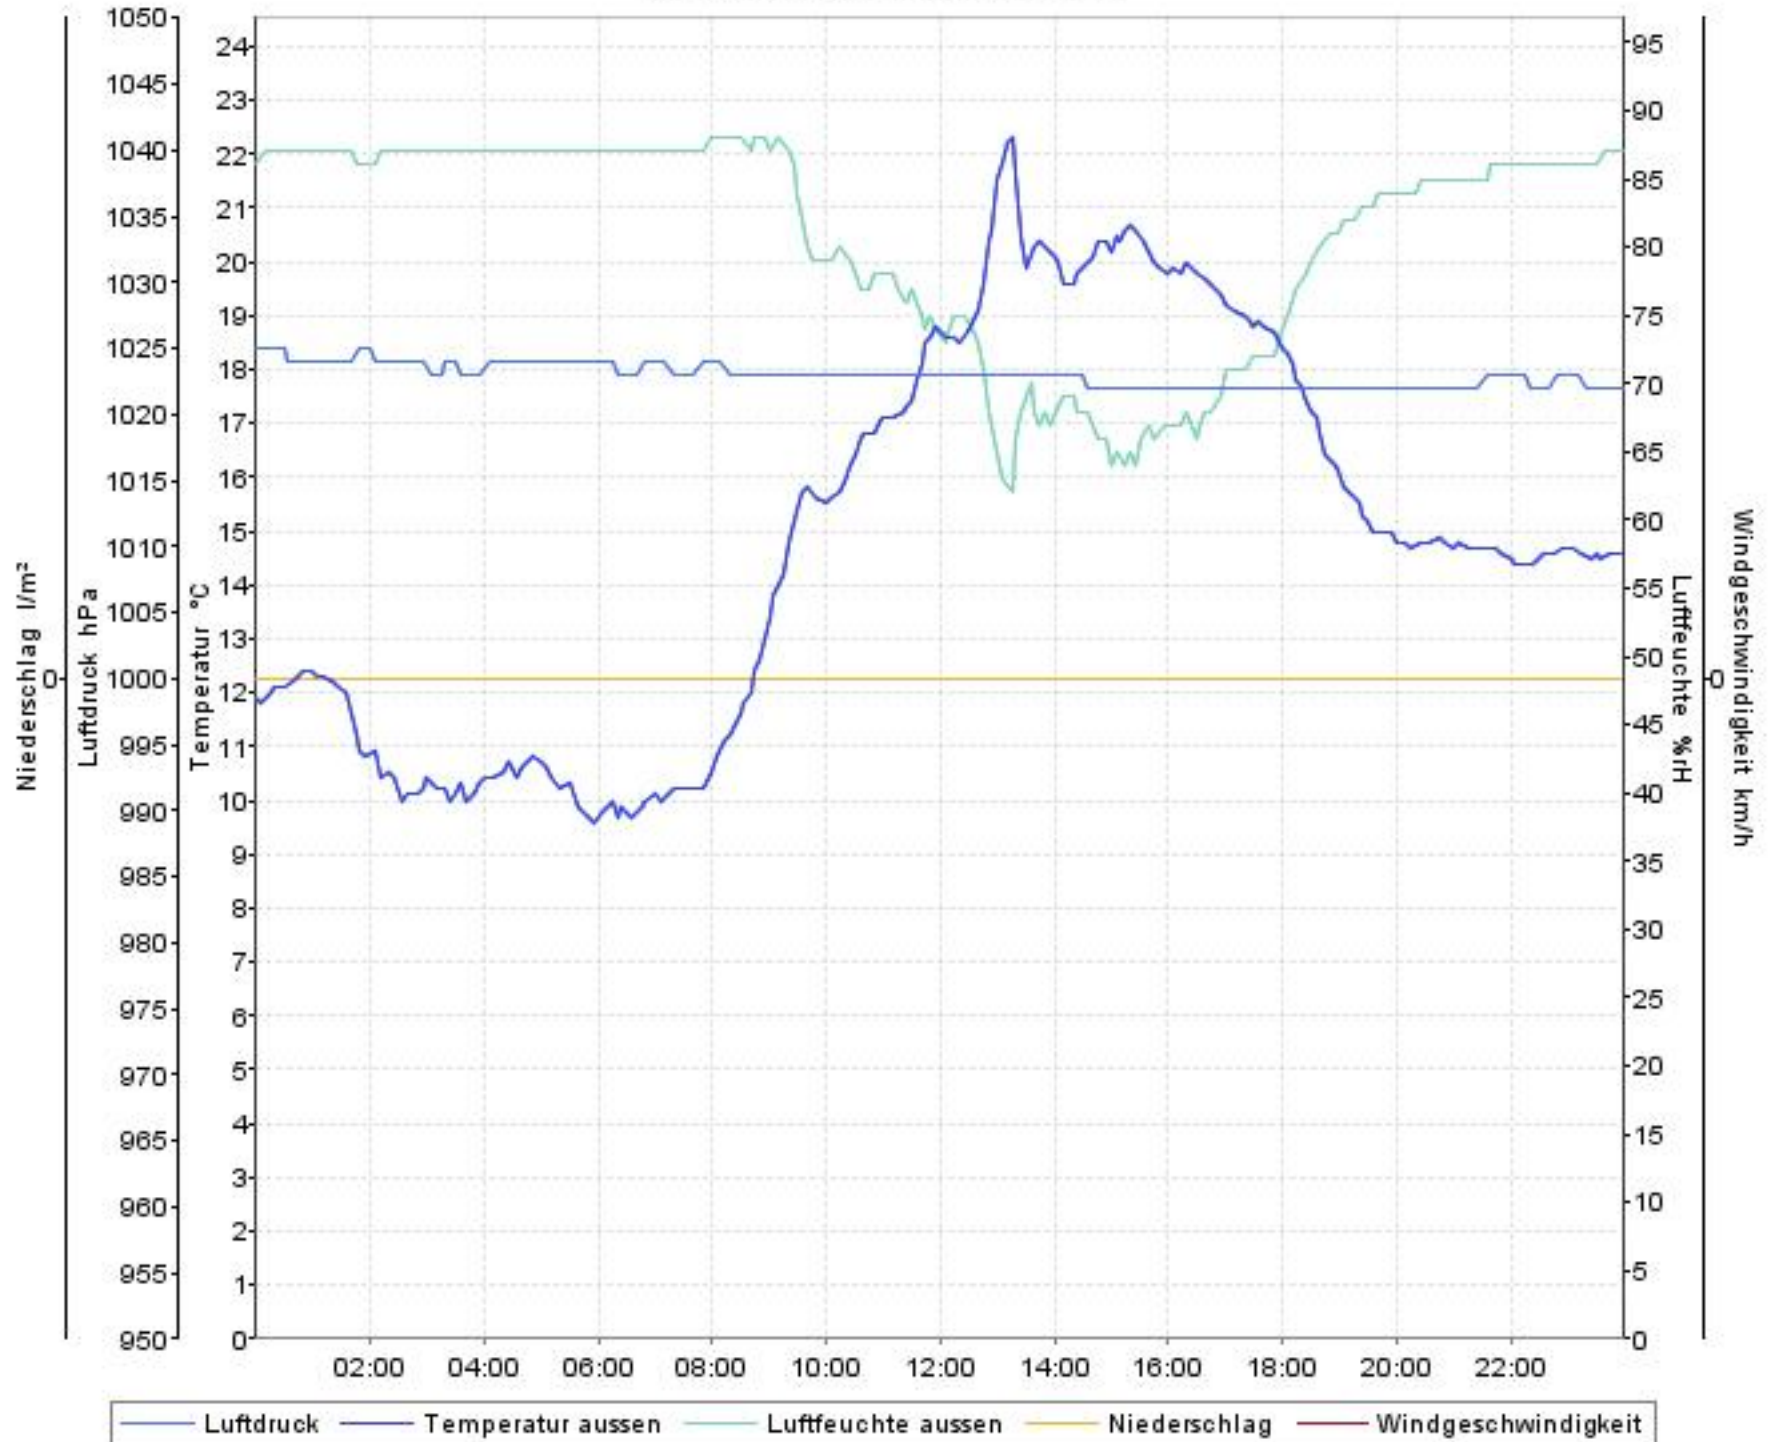

Wetterverlauf

01.10.07 00:00 - 08.10.07 00:00

Wetterverlauf

01.10.07 00:00 - 02.10.07 00:00

Wetterverlauf

02.10.07 00:00 - 03.10.07 00:00

Wetterverlauf

03.10.07 00:00 - 04.10.07 00:00

Wetterverlauf

04.10.07 00:00 - 05.10.07 00:00

Wetterverlauf

05.10.07 00:00 - 06.10.07 00:00

Wetterverlauf

06.10.07 00:00 - 07.10.07 00:00

Wetterverlauf

07.10.07 00:00 - 08.10.07 00:00