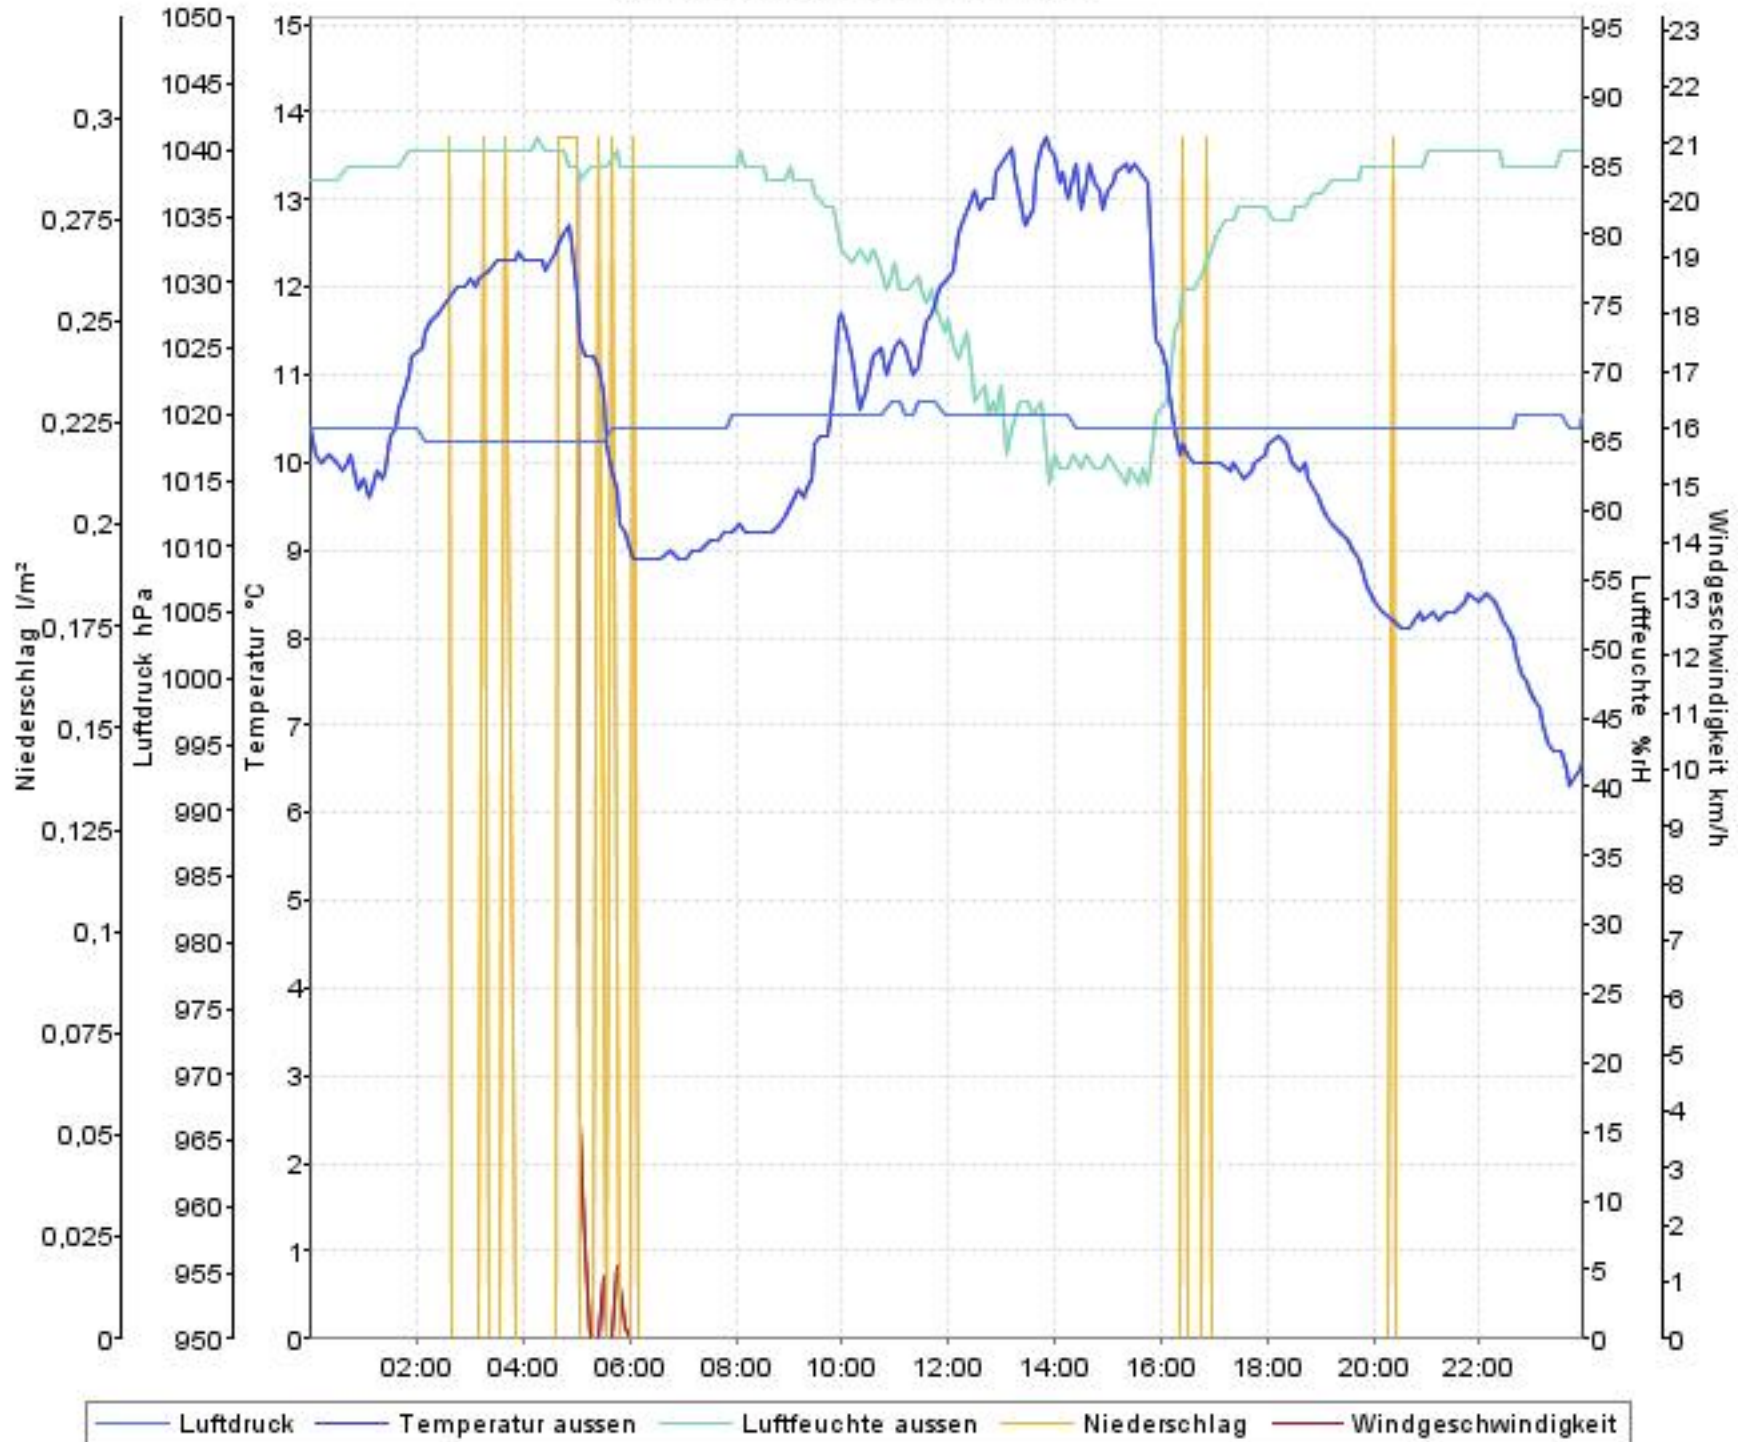

# Wetterverlauf

24.09.07 00:00 - 01.10.07 00:00

— Luftdruck — Temperatur aussen — Luftfeuchte aussen — Niederschlag — Windgeschwindigkeit

# Wetterverlauf

24.09.07 00:00 - 25.09.07 00:00

# Wetterverlauf

25.09.07 00:00 - 25.09.07 23:57

# Wetterverlauf

26.09.07 00:02 - 26.09.07 23:57