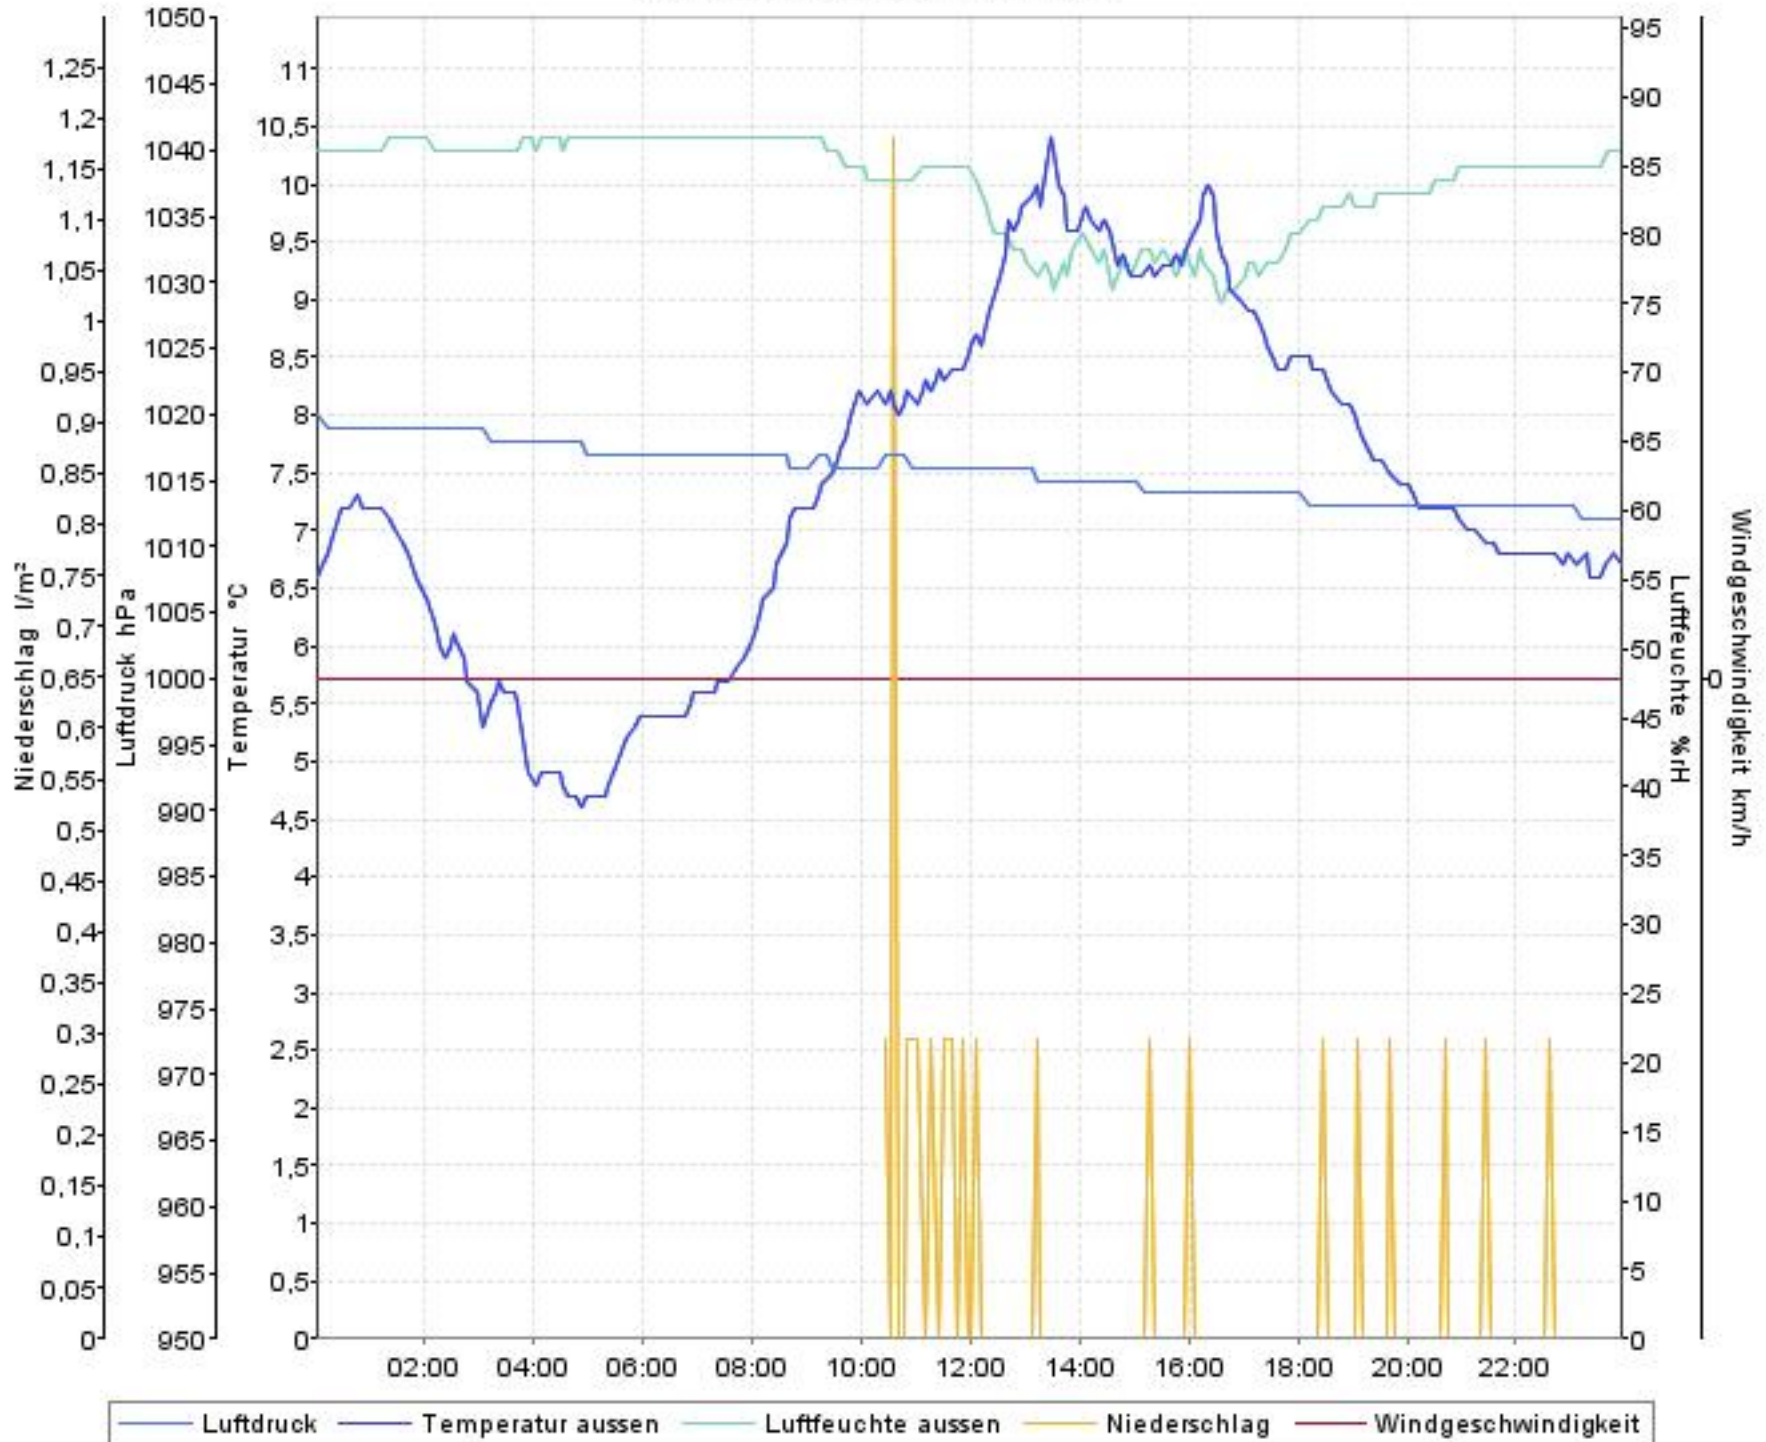

# Wetterverlauf

24.09.07 00:00 - 25.09.07 00:00

# Wetterverlauf

25.09.07 00:00 - 25.09.07 23:57

# Wetterverlauf

26.09.07 00:02 - 26.09.07 23:57

# Wetterverlauf

27.09.07 00:02 - 27.09.07 23:57

— Luftdruck — Temperatur aussen — Luftfeuchte aussen — Niederschlag — Windgeschwindigkeit