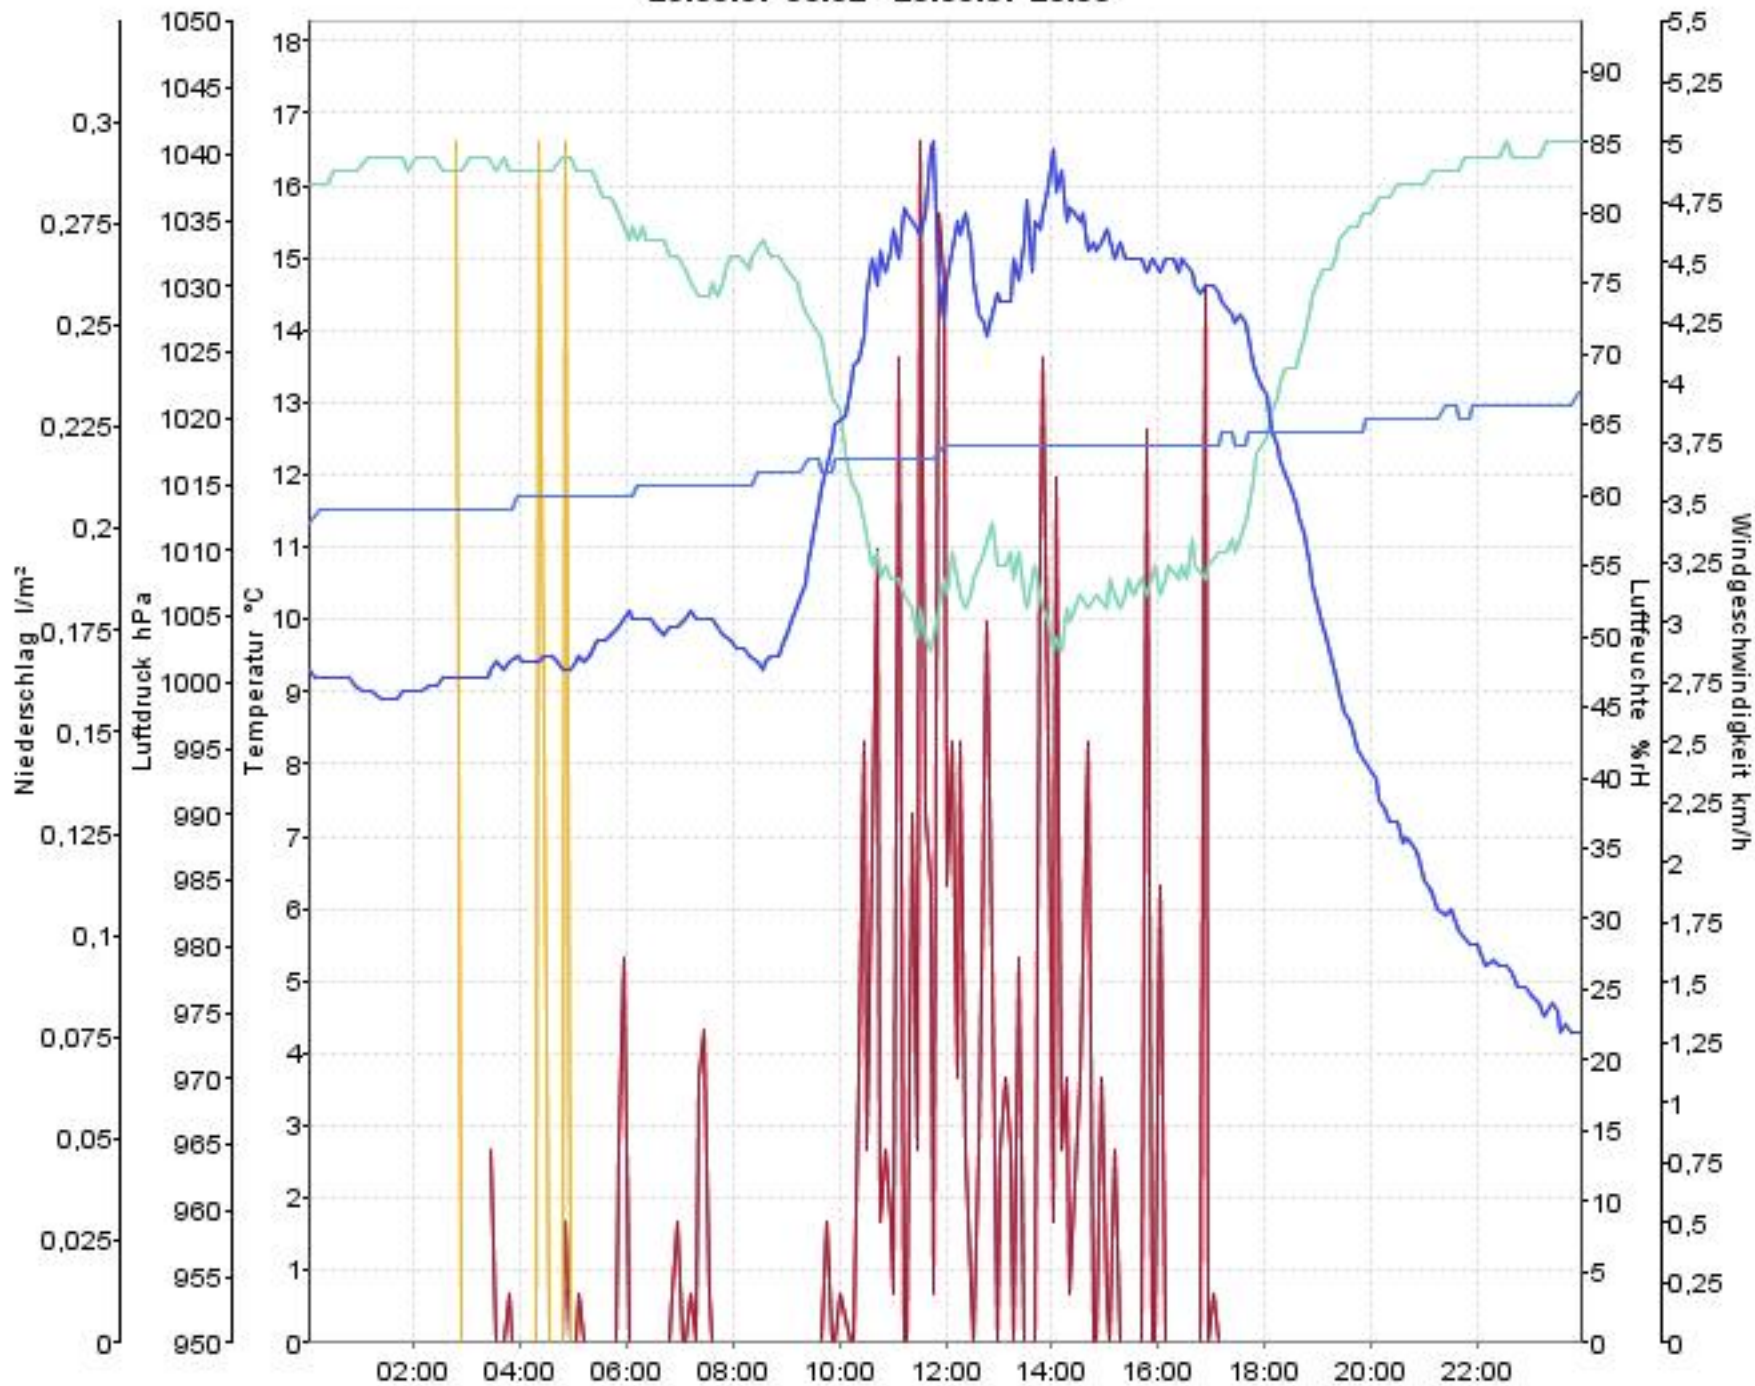

# Wetterverlauf

27.09.07 00:02 - 27.09.07 23:57

— Luftdruck — Temperatur aussen — Luftfeuchte aussen — Niederschlag — Windgeschwindigkeit

# Wetterverlauf

28.09.07 00:02 - 28.09.07 23:56

— Luftdruck — Temperatur aussen — Luftfeuchte aussen — Niederschlag — Windgeschwindigkeit

# Wetterverlauf

29.09.07 00:02 - 29.09.07 23:59

— Luftdruck — Temperatur aussen — Luftfeuchte aussen — Niederschlag — Windgeschwindigkeit

# Wetterverlauf

30.09.07 00:04 - 01.10.07 00:00