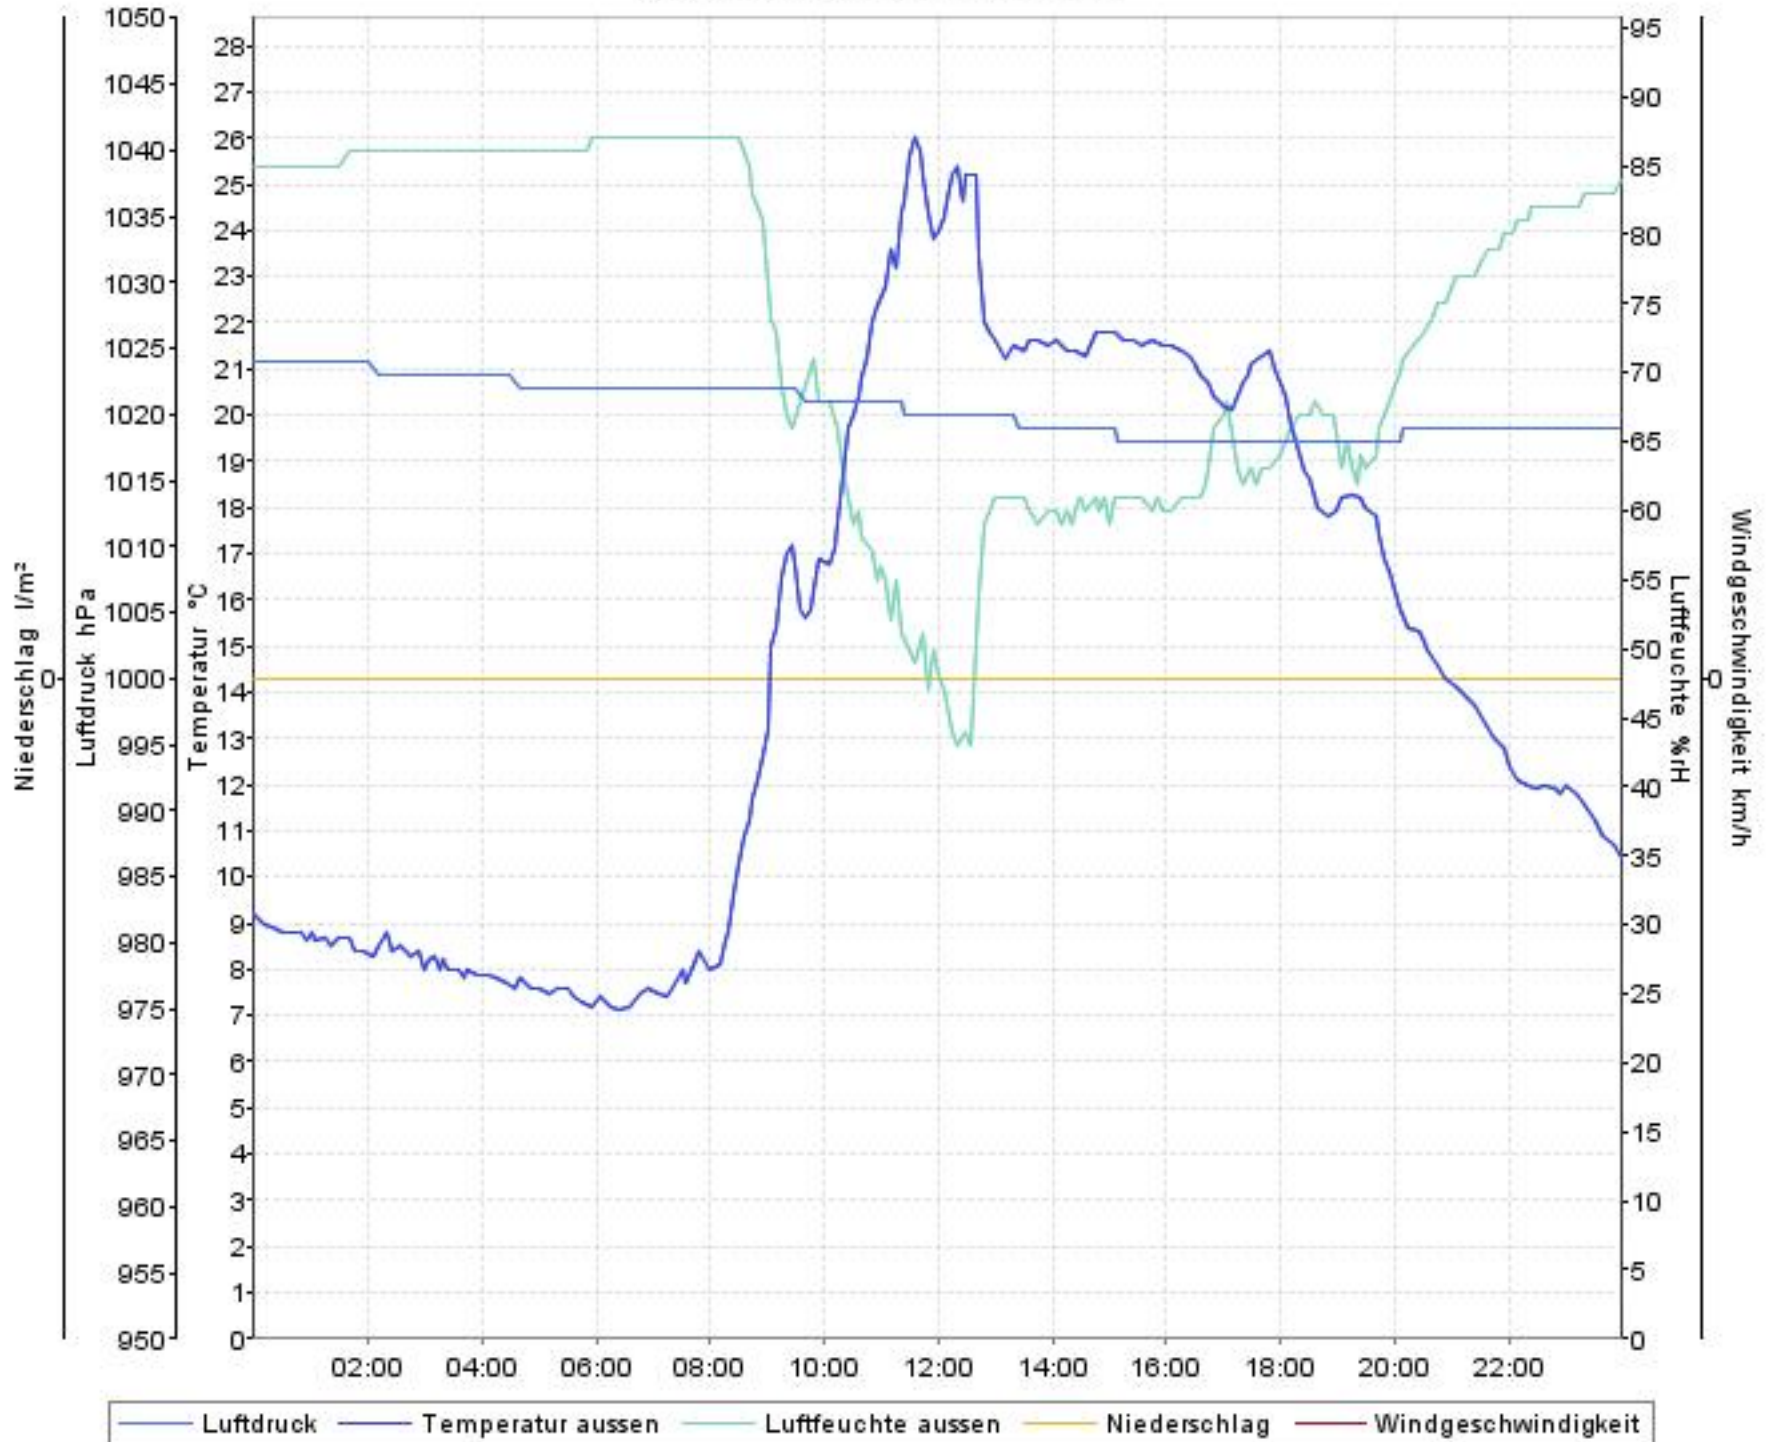

# Wetterverlauf

24.09.07 00:00 - 01.10.07 00:00

— Luftdruck — Temperatur aussen — Luftfeuchte aussen — Niederschlag — Windgeschwindigkeit

# Wetterverlauf

24.09.07 00:00 - 25.09.07 00:00

# Wetterverlauf

25.09.07 00:00 - 25.09.07 23:57

# Wetterverlauf

26.09.07 00:02 - 26.09.07 23:57