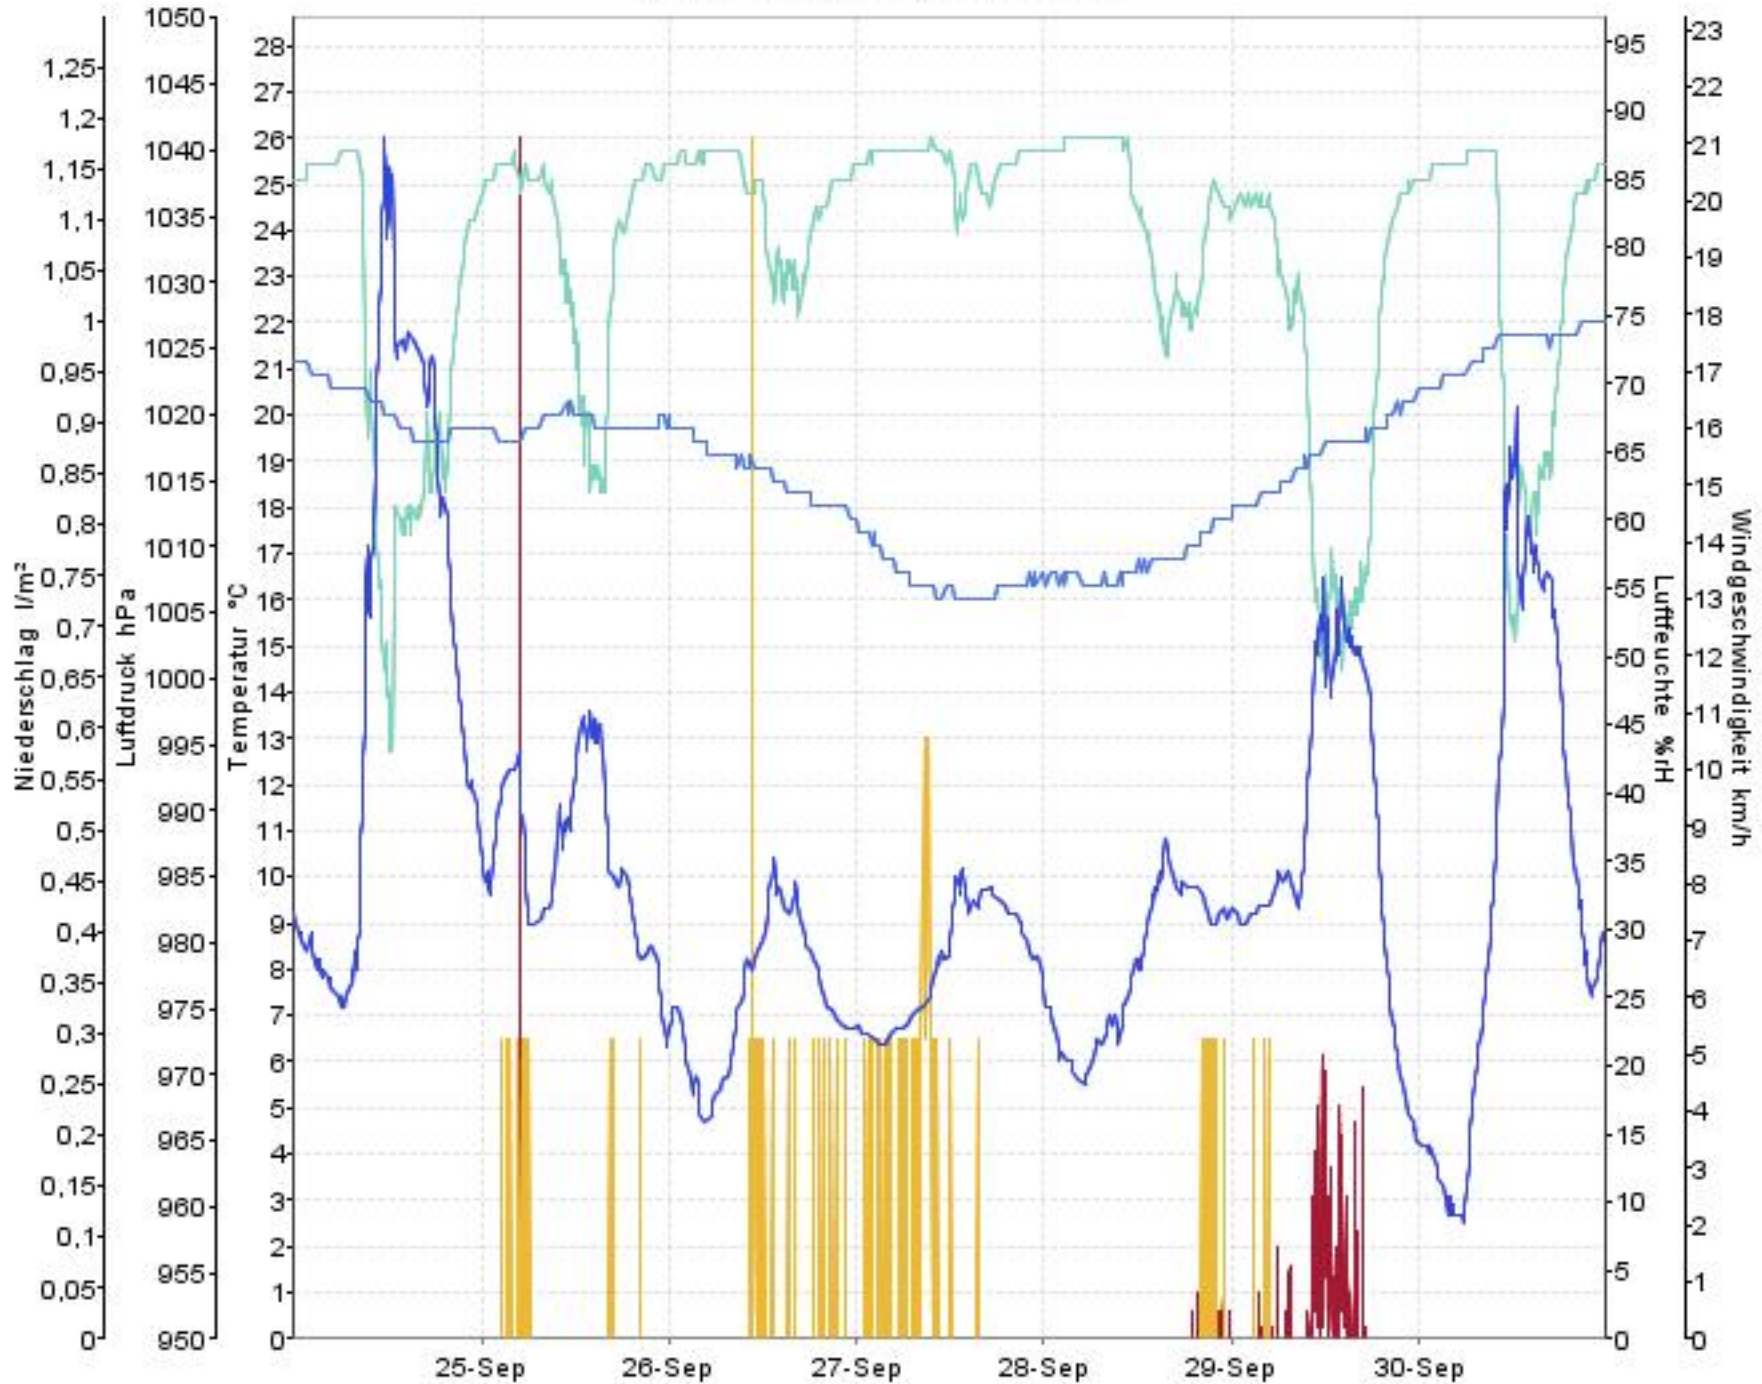

# Wetterverlauf

24.09.07 00:00 - 01.10.07 00:00

— Luftdruck — Temperatur aussen — Luftfeuchte aussen — Niederschlag — Windgeschwindigkeit

# Wetterverlauf

25.09.07 00:00 - 25.09.07 23:57

# Wetterverlauf

26.09.07 00:02 - 26.09.07 23:57

# Wetterverlauf

30.09.07 00:04 - 01.10.07 00:00