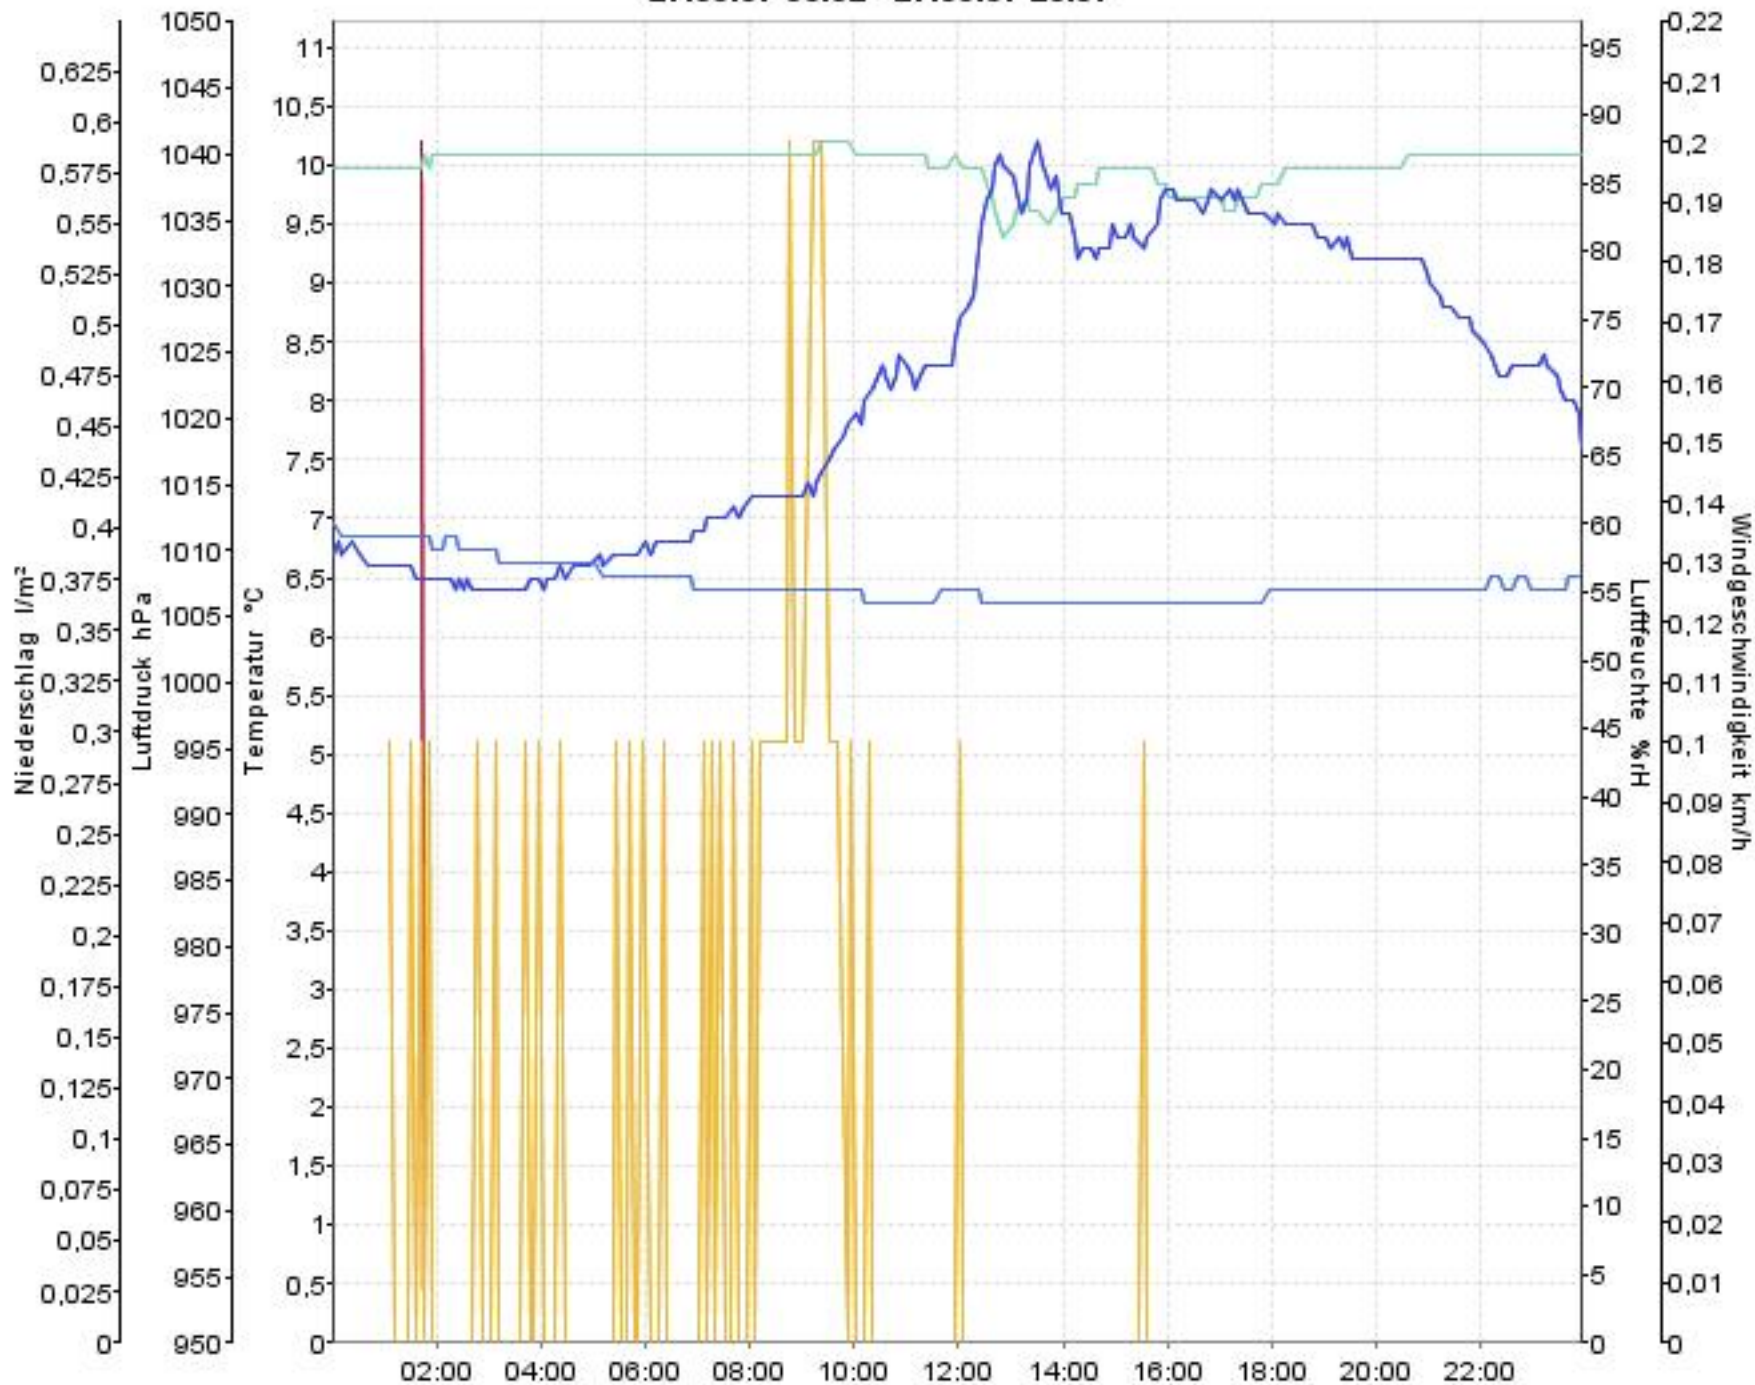

# Wetterverlauf

24.09.07 00:00 - 25.09.07 00:00

# Wetterverlauf

25.09.07 00:00 - 25.09.07 23:57

# Wetterverlauf

26.09.07 00:02 - 26.09.07 23:57

# Wetterverlauf

27.09.07 00:02 - 27.09.07 23:57

— Luftdruck — Temperatur aussen — Luftfeuchte aussen — Niederschlag — Windgeschwindigkeit