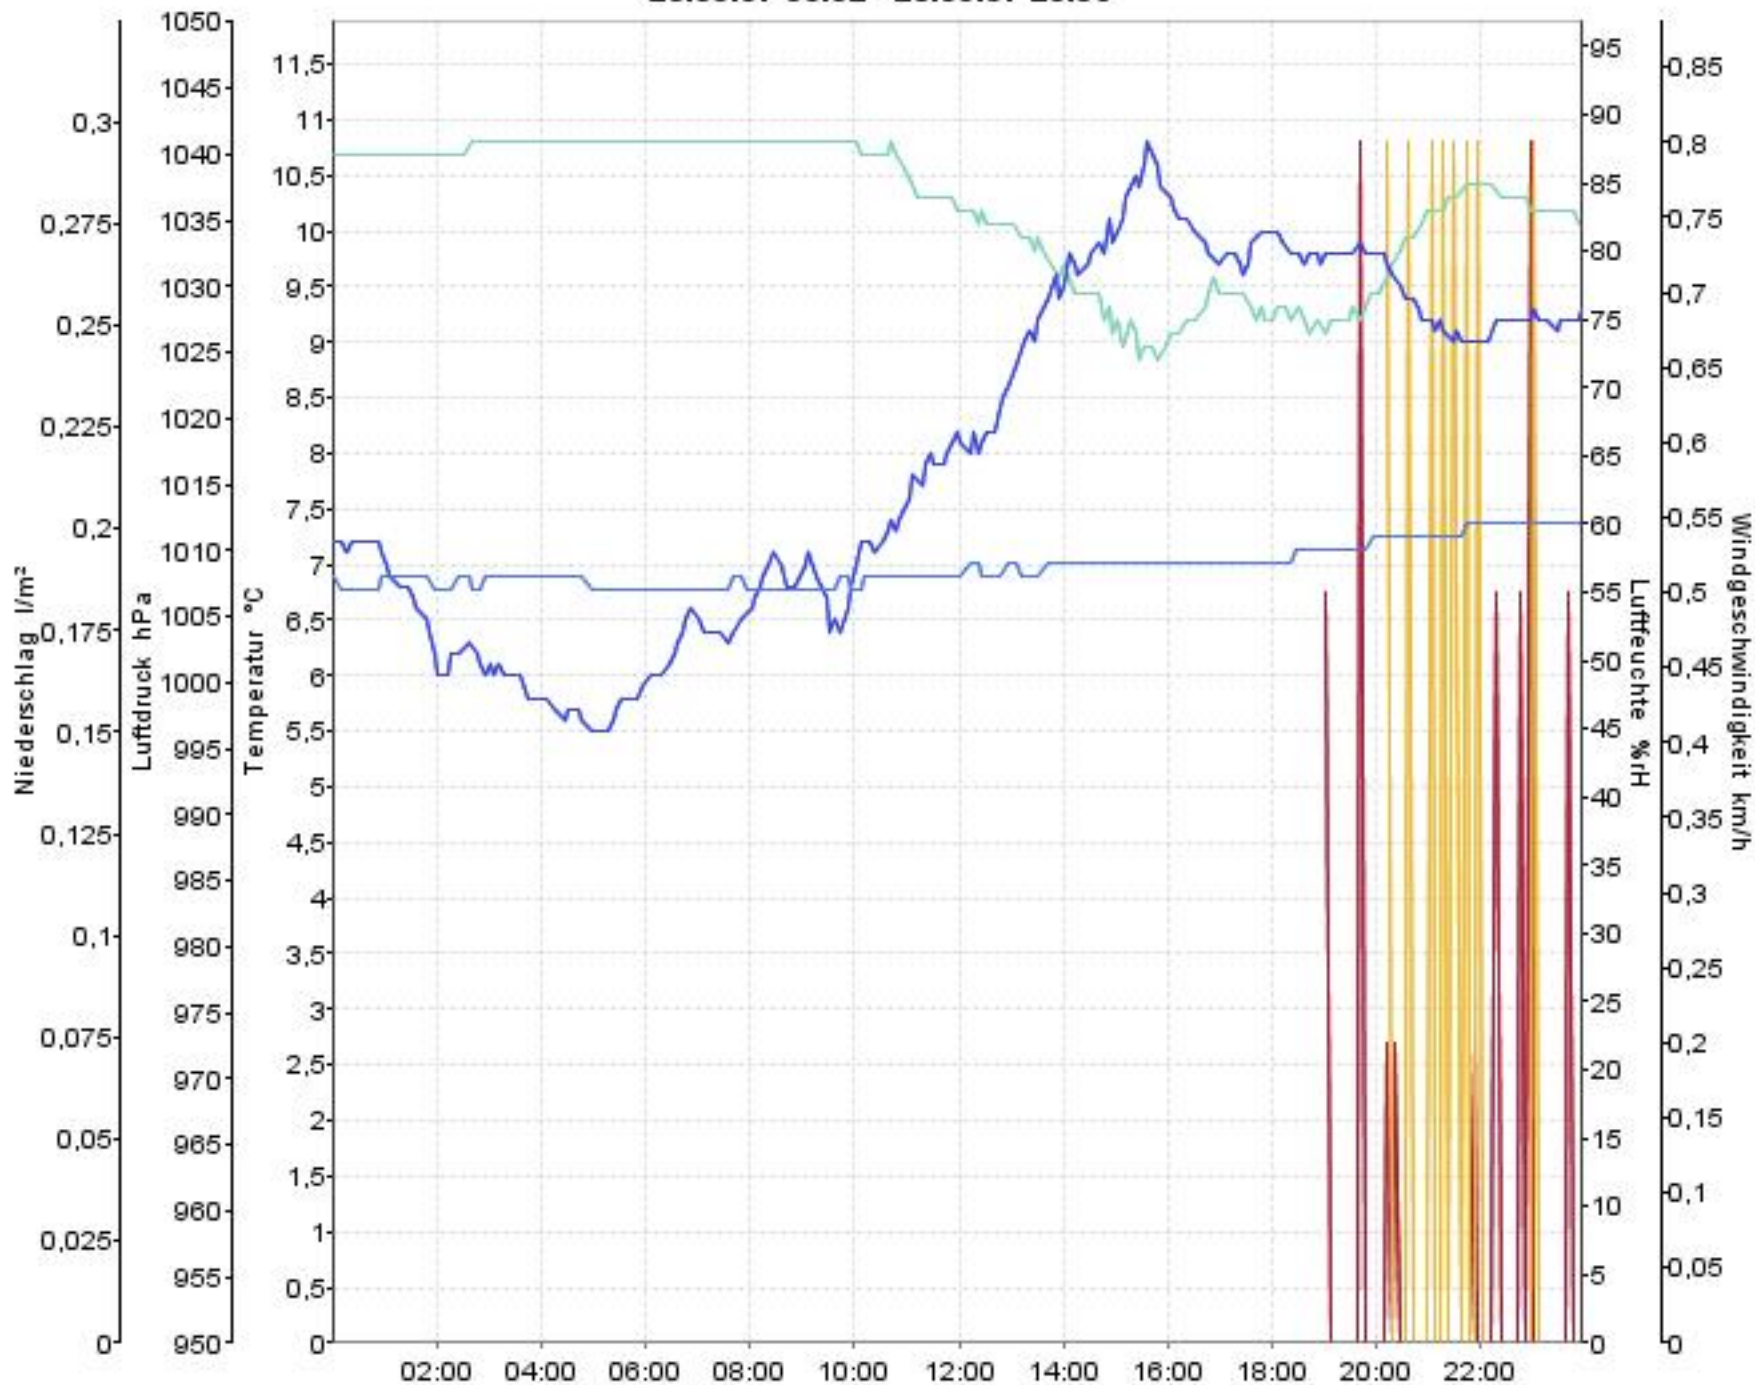

# Wetterverlauf

26.09.07 00:02 - 26.09.07 23:57

# Wetterverlauf

27.09.07 00:02 - 27.09.07 23:57

— Luftdruck — Temperatur aussen — Luftfeuchte aussen — Niederschlag — Windgeschwindigkeit

# Wetterverlauf

28.09.07 00:02 - 28.09.07 23:56

— Luftdruck — Temperatur aussen — Luftfeuchte aussen — Niederschlag — Windgeschwindigkeit

# Wetterverlauf

29.09.07 00:02 - 29.09.07 23:59

— Luftdruck — Temperatur aussen — Luftfeuchte aussen — Niederschlag — Windgeschwindigkeit