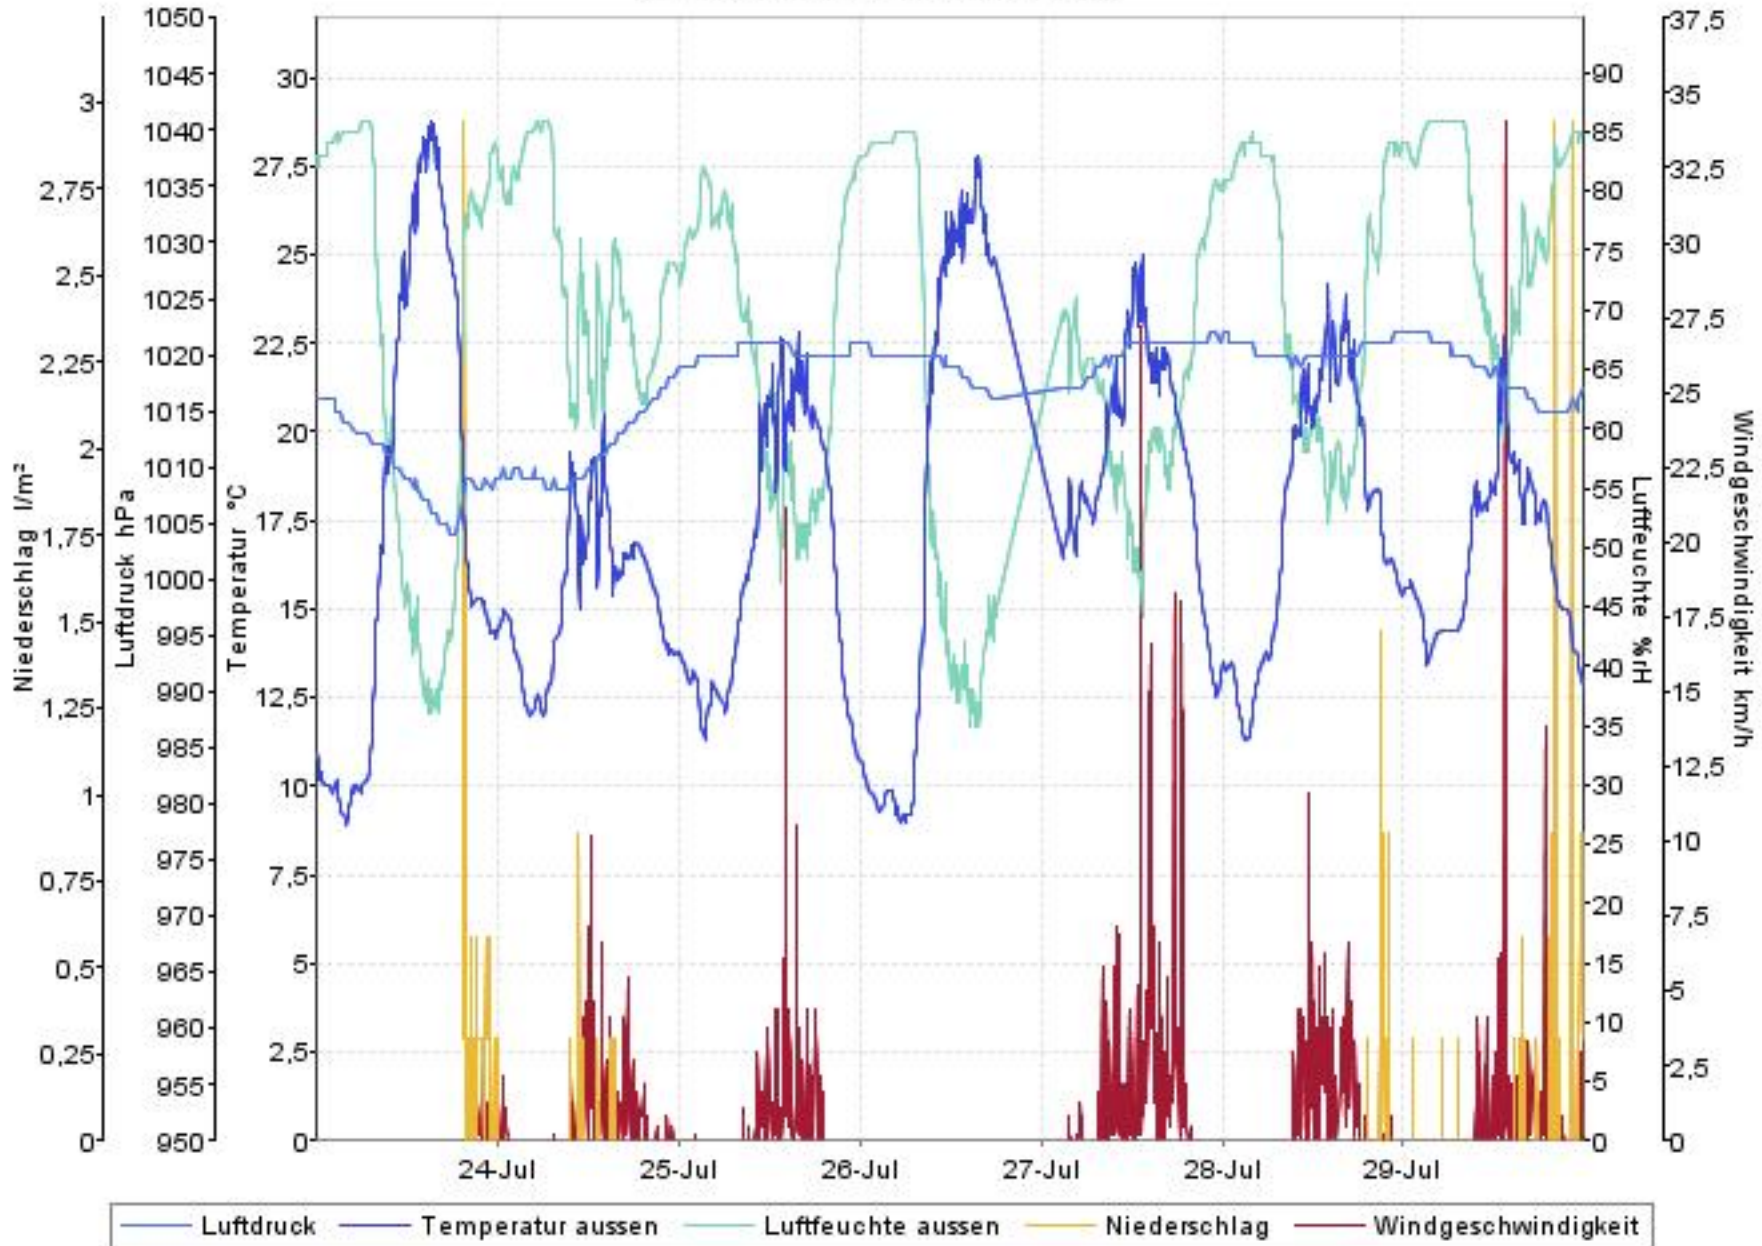

Wetterverlauf

23.07.07 00:00 - 30.07.07 00:00

Wetterverlauf

24.07.07 00:01 - 25.07.07 00:00

Wetterverlauf

23.07.07 00:00 - 23.07.07 23:56

Wetterverlauf

25.07.07 00:00 - 26.07.07 00:00

Wetterverlauf

26.07.07 00:00 - 26.07.07 18:24

Wetterverlauf

27.07.07 02:55 - 28.07.07 00:00

Wetterverlauf

28.07.07 00:00 - 28.07.07 23:58

Wetterverlauf

29.07.07 00:03 - 30.07.07 00:00