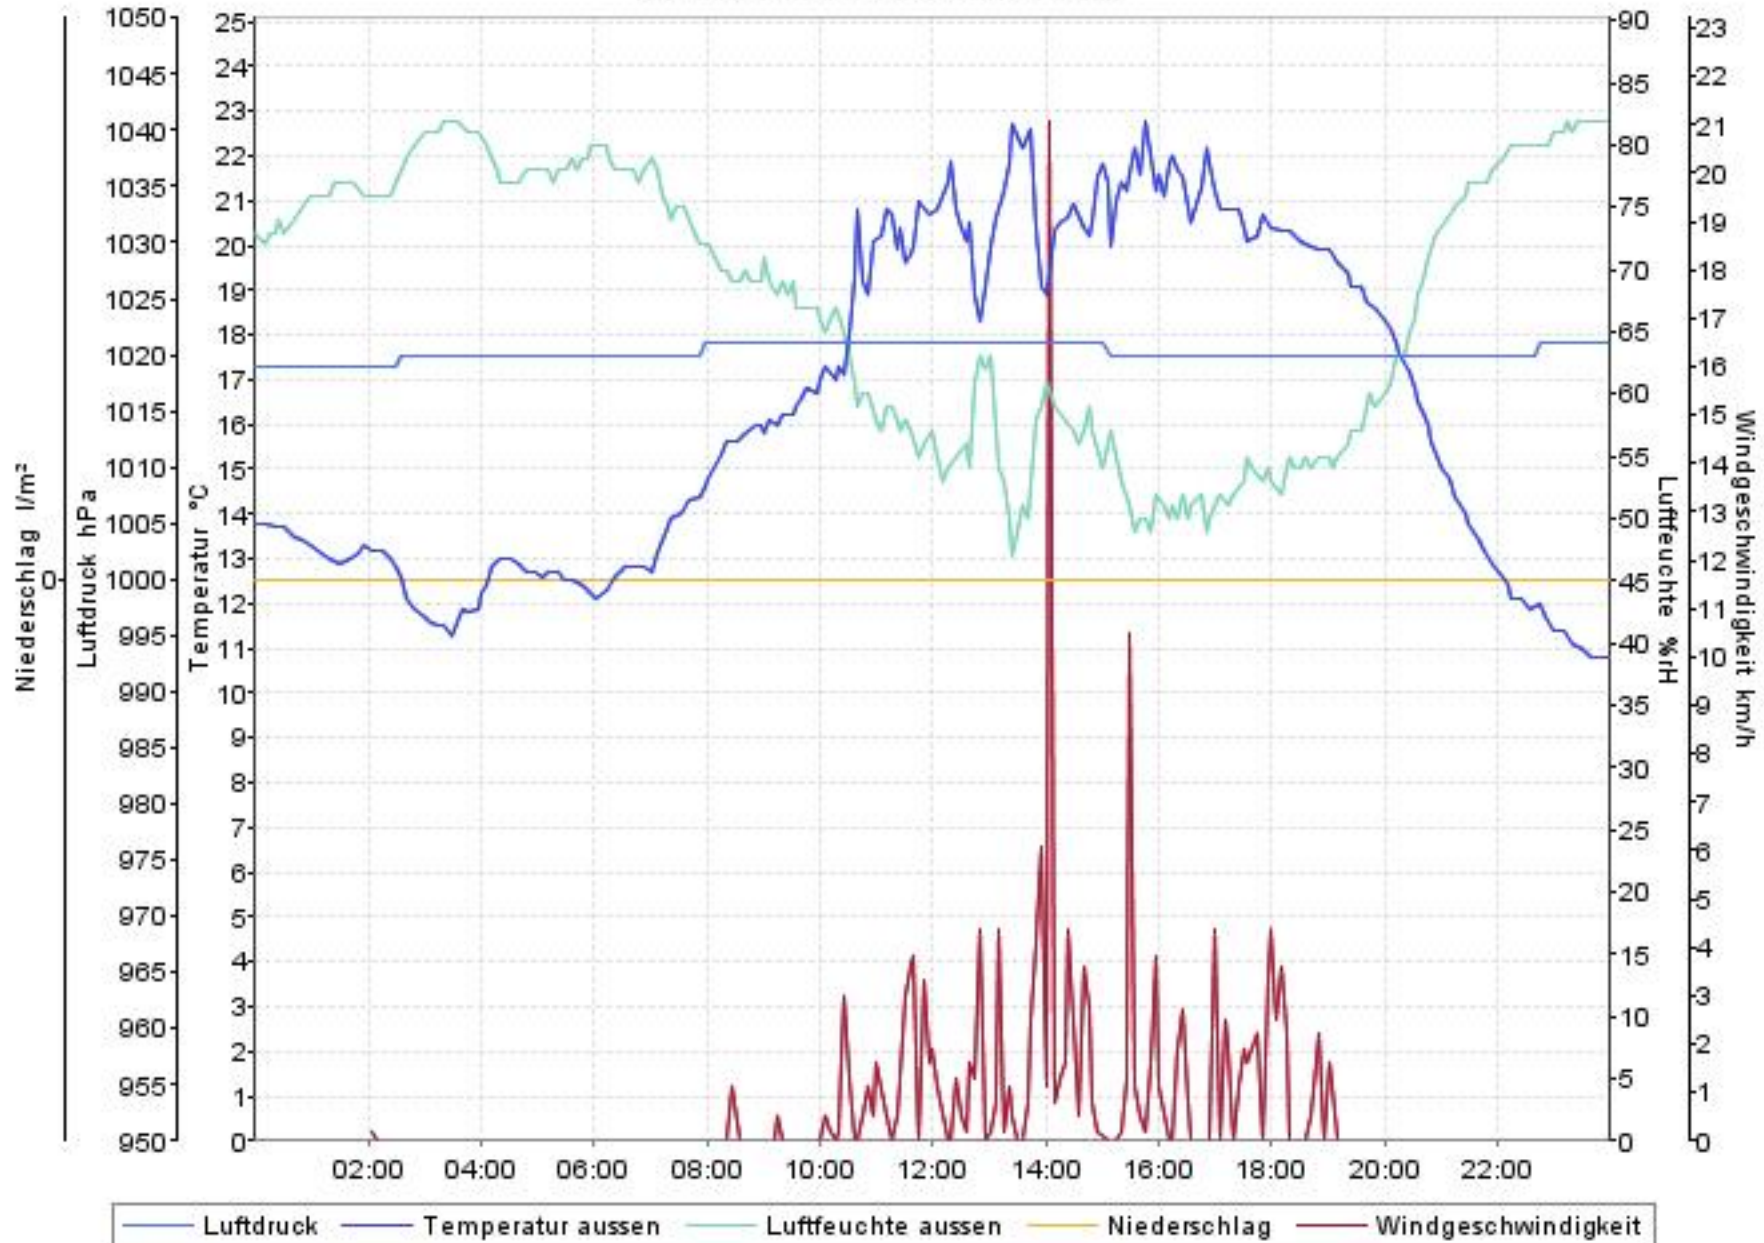

Wetterverlauf

23.07.07 00:00 - 30.07.07 00:00

Wetterverlauf

24.07.07 00:01 - 25.07.07 00:00

Wetterverlauf

23.07.07 00:00 - 23.07.07 23:56

Wetterverlauf

25.07.07 00:00 - 26.07.07 00:00

Wetterverlauf

26.07.07 00:00 - 26.07.07 18:24

Wetterverlauf

27.07.07 02:55 - 28.07.07 00:00

Wetterverlauf

28.07.07 00:00 - 28.07.07 23:58

Wetterverlauf

29.07.07 00:03 - 30.07.07 00:00