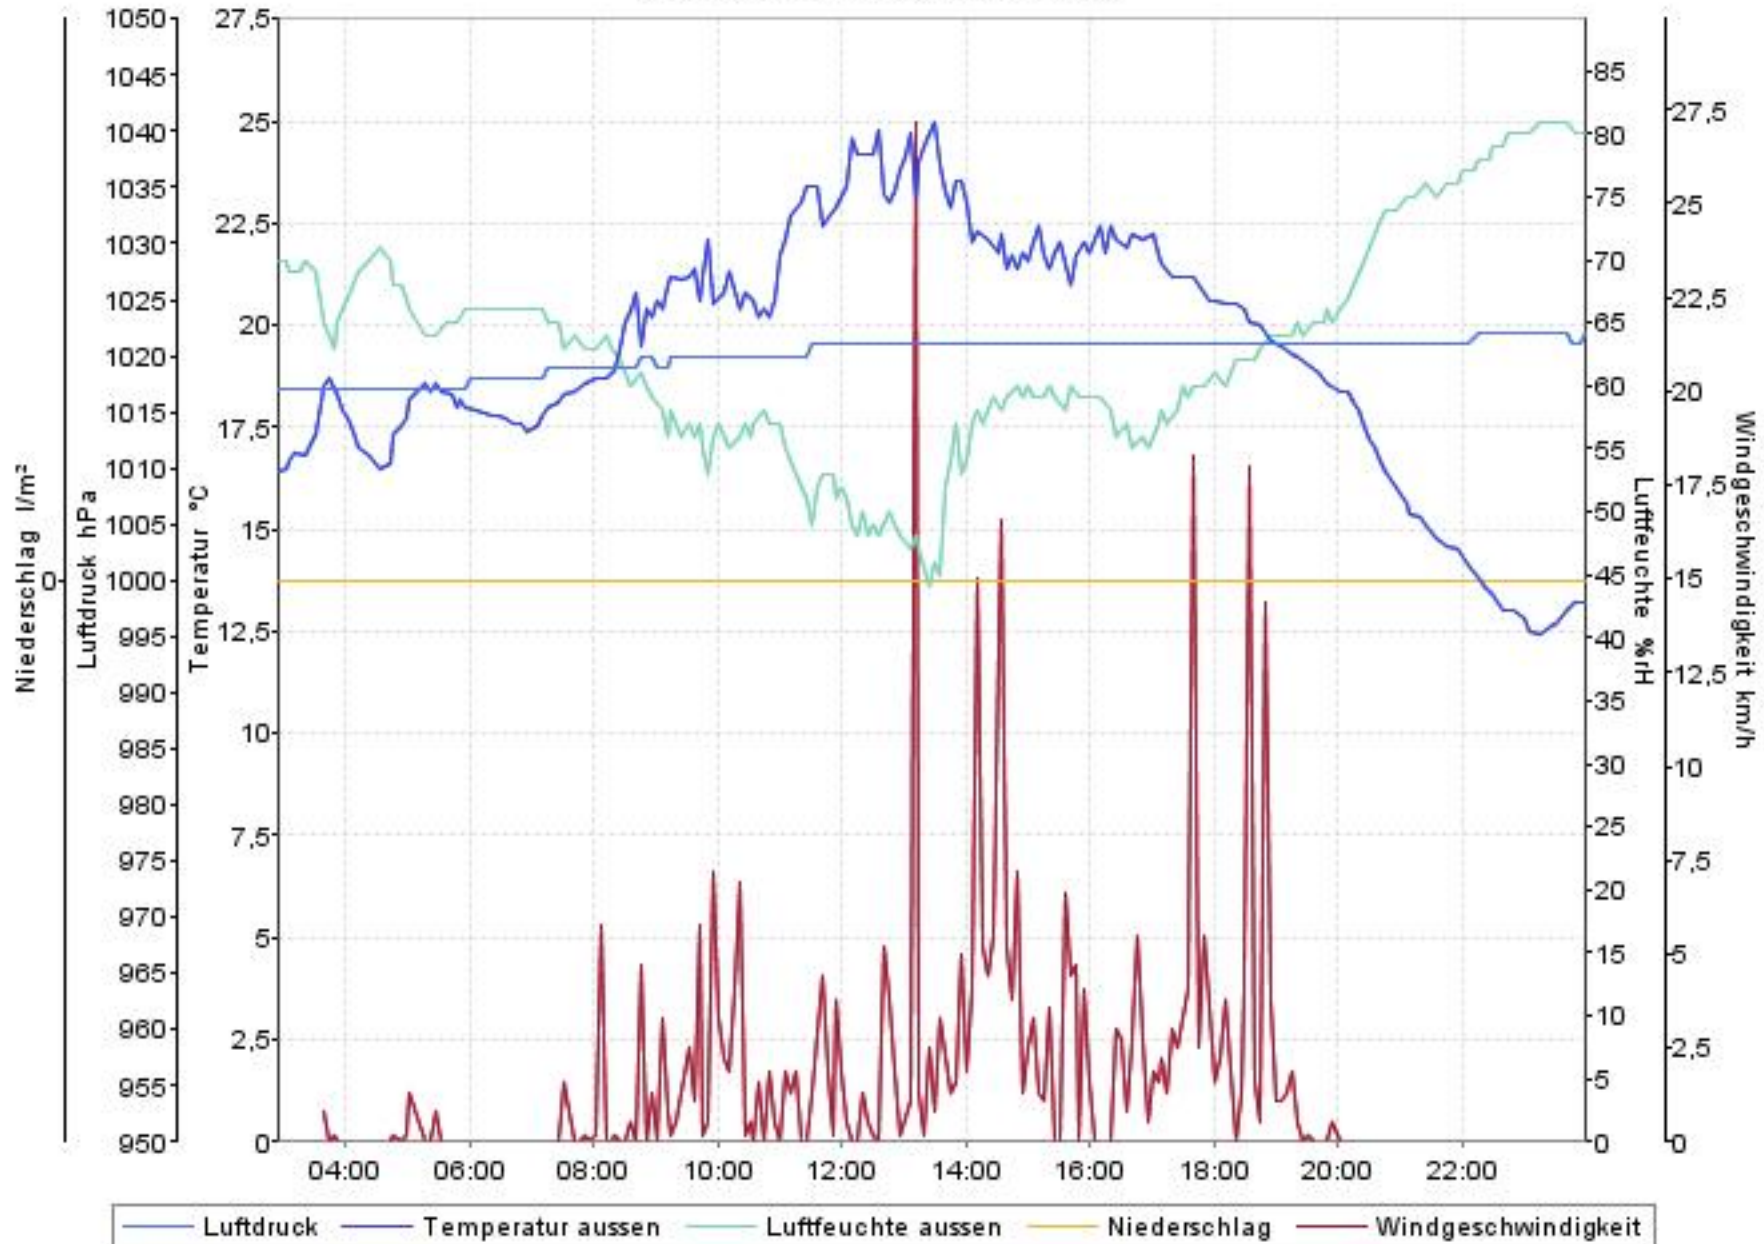

Wetterverlauf

23.07.07 00:00 - 30.07.07 00:00

Wetterverlauf

24.07.07 00:01 - 25.07.07 00:00

Wetterverlauf

23.07.07 00:00 - 23.07.07 23:56

Wetterverlauf

25.07.07 00:00 - 26.07.07 00:00

Wetterverlauf

26.07.07 00:00 - 26.07.07 18:24

Wetterverlauf

27.07.07 02:55 - 28.07.07 00:00

Wetterverlauf

28.07.07 00:00 - 28.07.07 23:58

Wetterverlauf

29.07.07 00:03 - 30.07.07 00:00