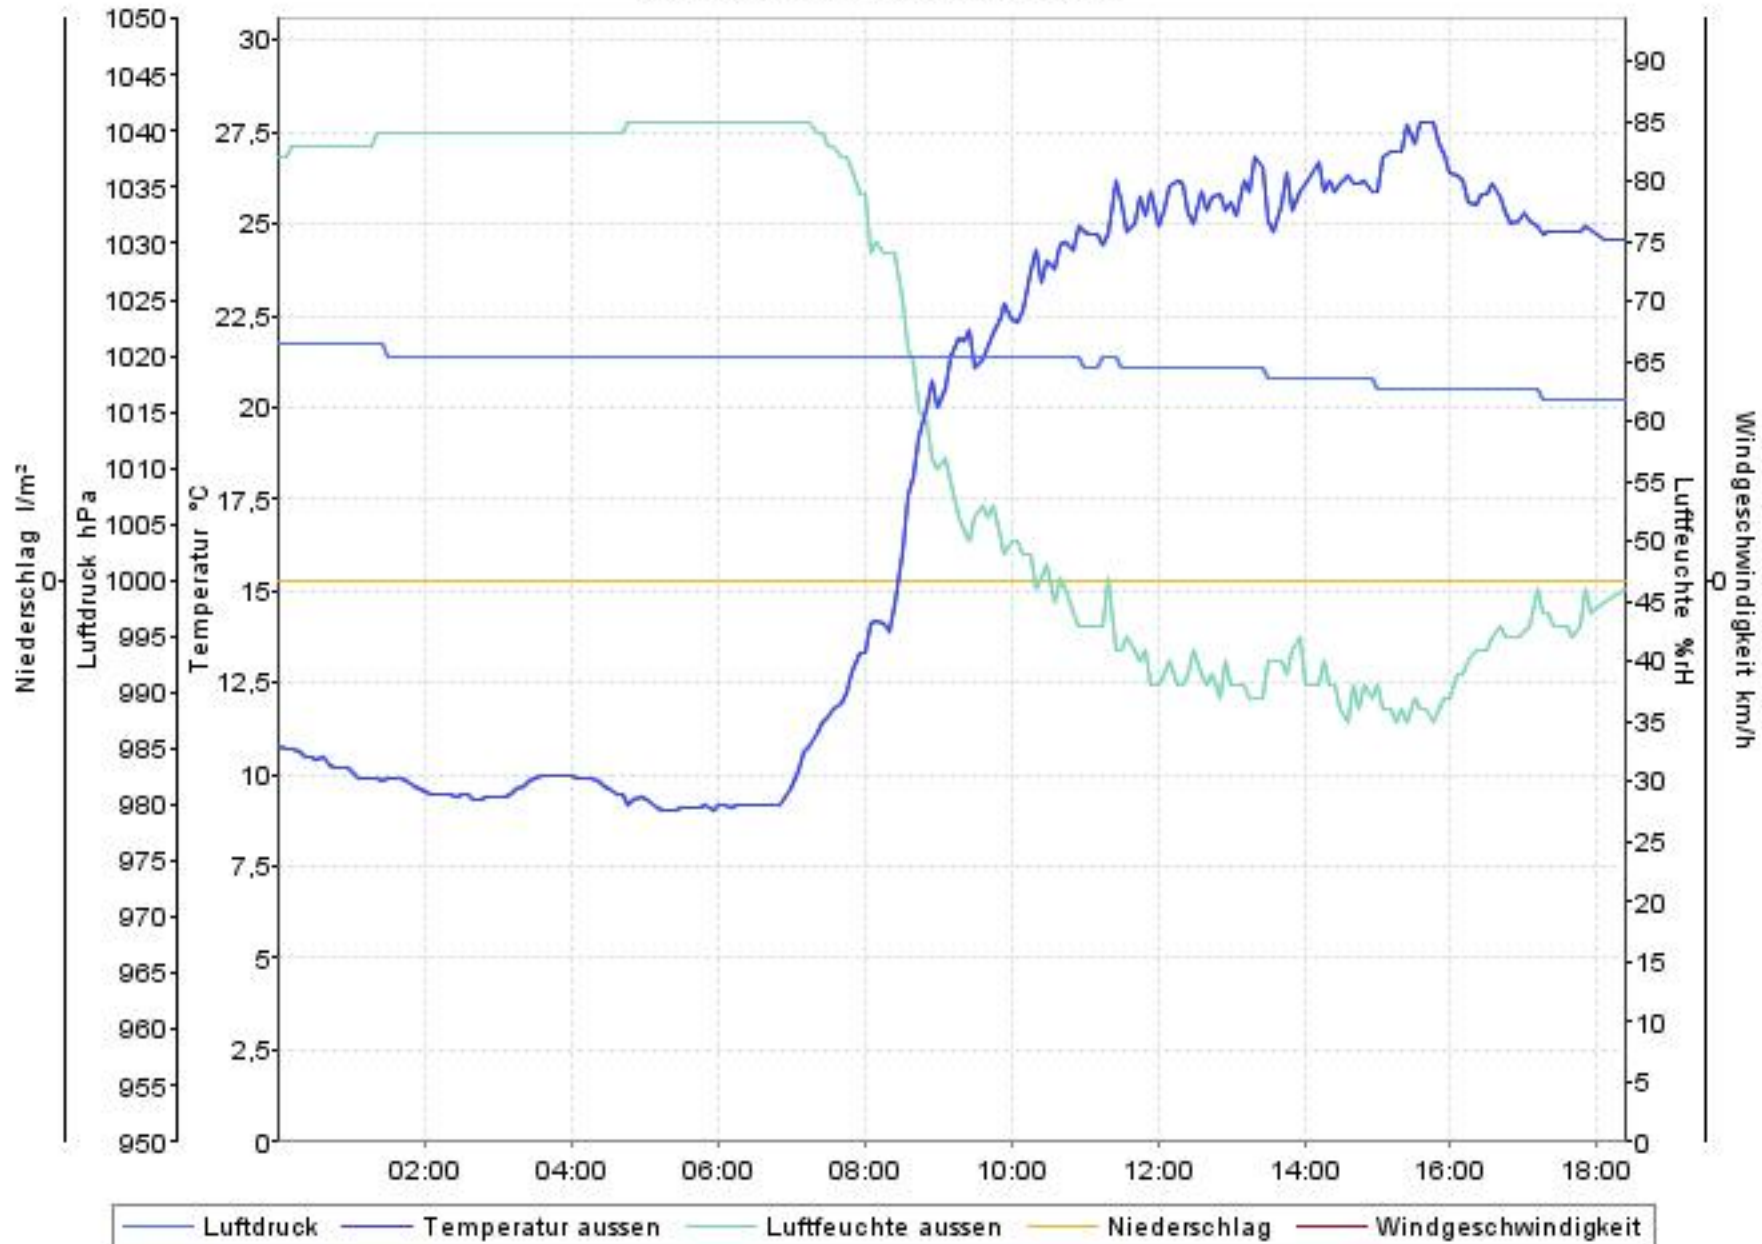

Wetterverlauf

23.07.07 00:00 - 30.07.07 00:00

Wetterverlauf

24.07.07 00:01 - 25.07.07 00:00

Wetterverlauf

23.07.07 00:00 - 23.07.07 23:56

Wetterverlauf

25.07.07 00:00 - 26.07.07 00:00

Wetterverlauf

26.07.07 00:00 - 26.07.07 18:24

Wetterverlauf

27.07.07 02:55 - 28.07.07 00:00

Wetterverlauf

28.07.07 00:00 - 28.07.07 23:58

Wetterverlauf

29.07.07 00:03 - 30.07.07 00:00