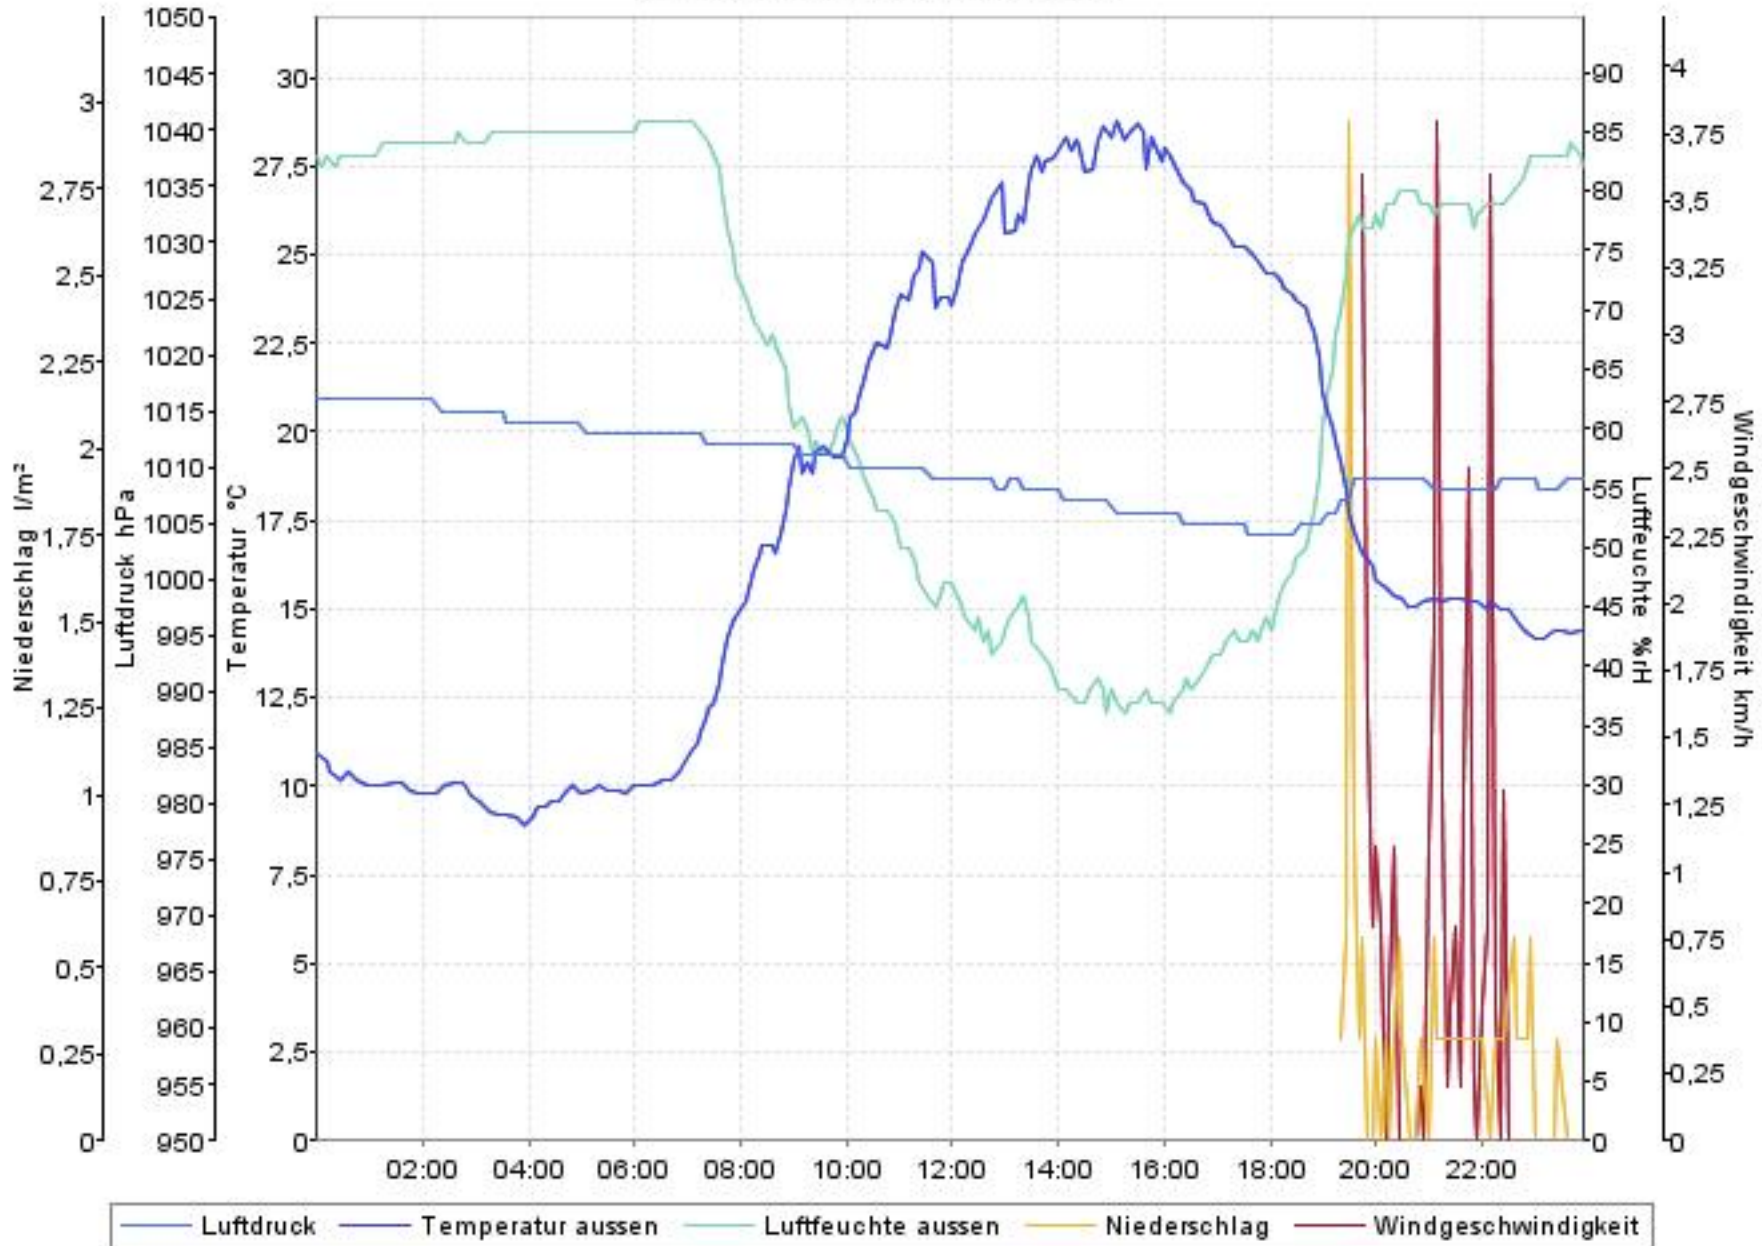

Wetterverlauf

23.07.07 00:00 - 30.07.07 00:00

Wetterverlauf

24.07.07 00:01 - 25.07.07 00:00

Wetterverlauf

23.07.07 00:00 - 23.07.07 23:56

Wetterverlauf

25.07.07 00:00 - 26.07.07 00:00

Wetterverlauf

26.07.07 00:00 - 26.07.07 18:24

Wetterverlauf

27.07.07 02:55 - 28.07.07 00:00

Wetterverlauf

28.07.07 00:00 - 28.07.07 23:58

Wetterverlauf

29.07.07 00:03 - 30.07.07 00:00