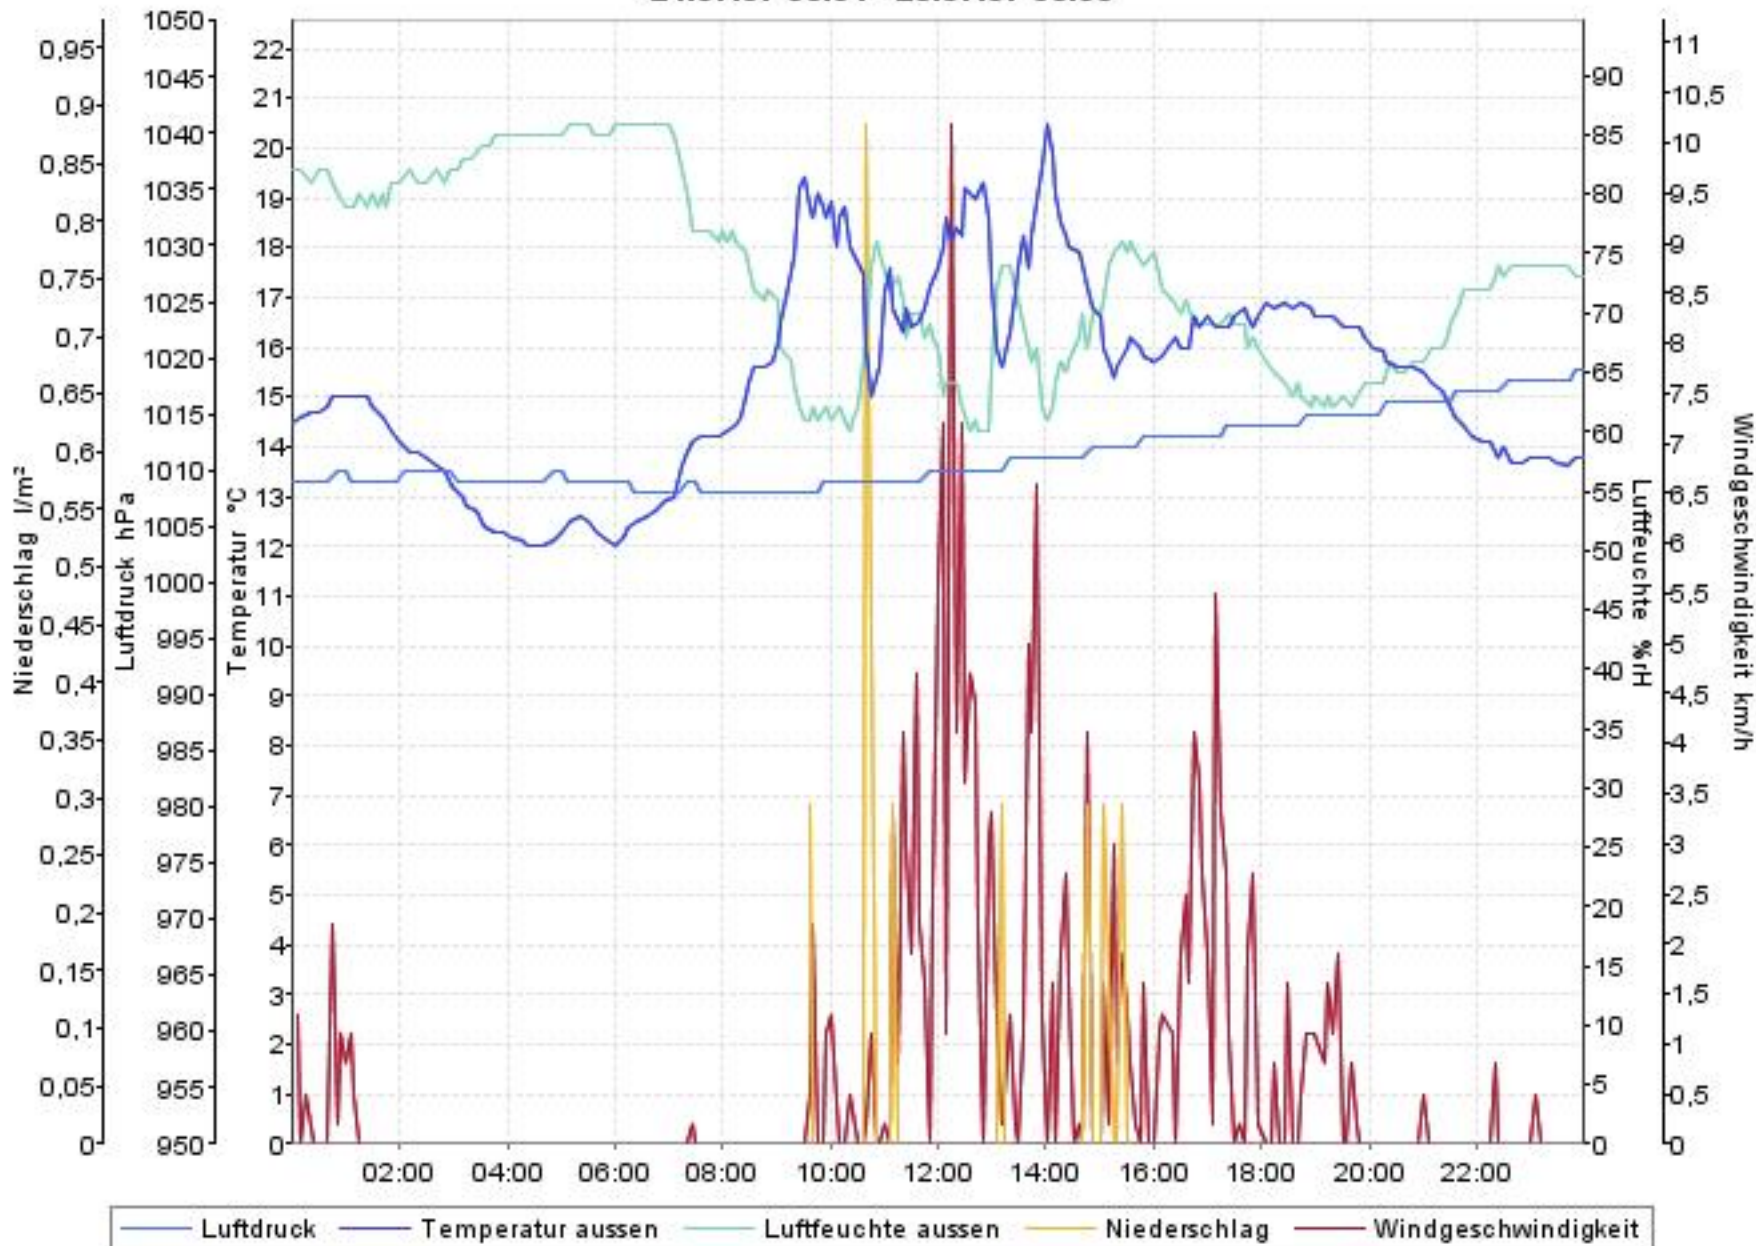

Wetterverlauf

23.07.07 00:00 - 30.07.07 00:00

Wetterverlauf

24.07.07 00:01 - 25.07.07 00:00

Wetterverlauf

23.07.07 00:00 - 23.07.07 23:56

Wetterverlauf

25.07.07 00:00 - 26.07.07 00:00

Wetterverlauf

26.07.07 00:00 - 26.07.07 18:24

Wetterverlauf

27.07.07 02:55 - 28.07.07 00:00

Wetterverlauf

28.07.07 00:00 - 28.07.07 23:58

Wetterverlauf

29.07.07 00:03 - 30.07.07 00:00