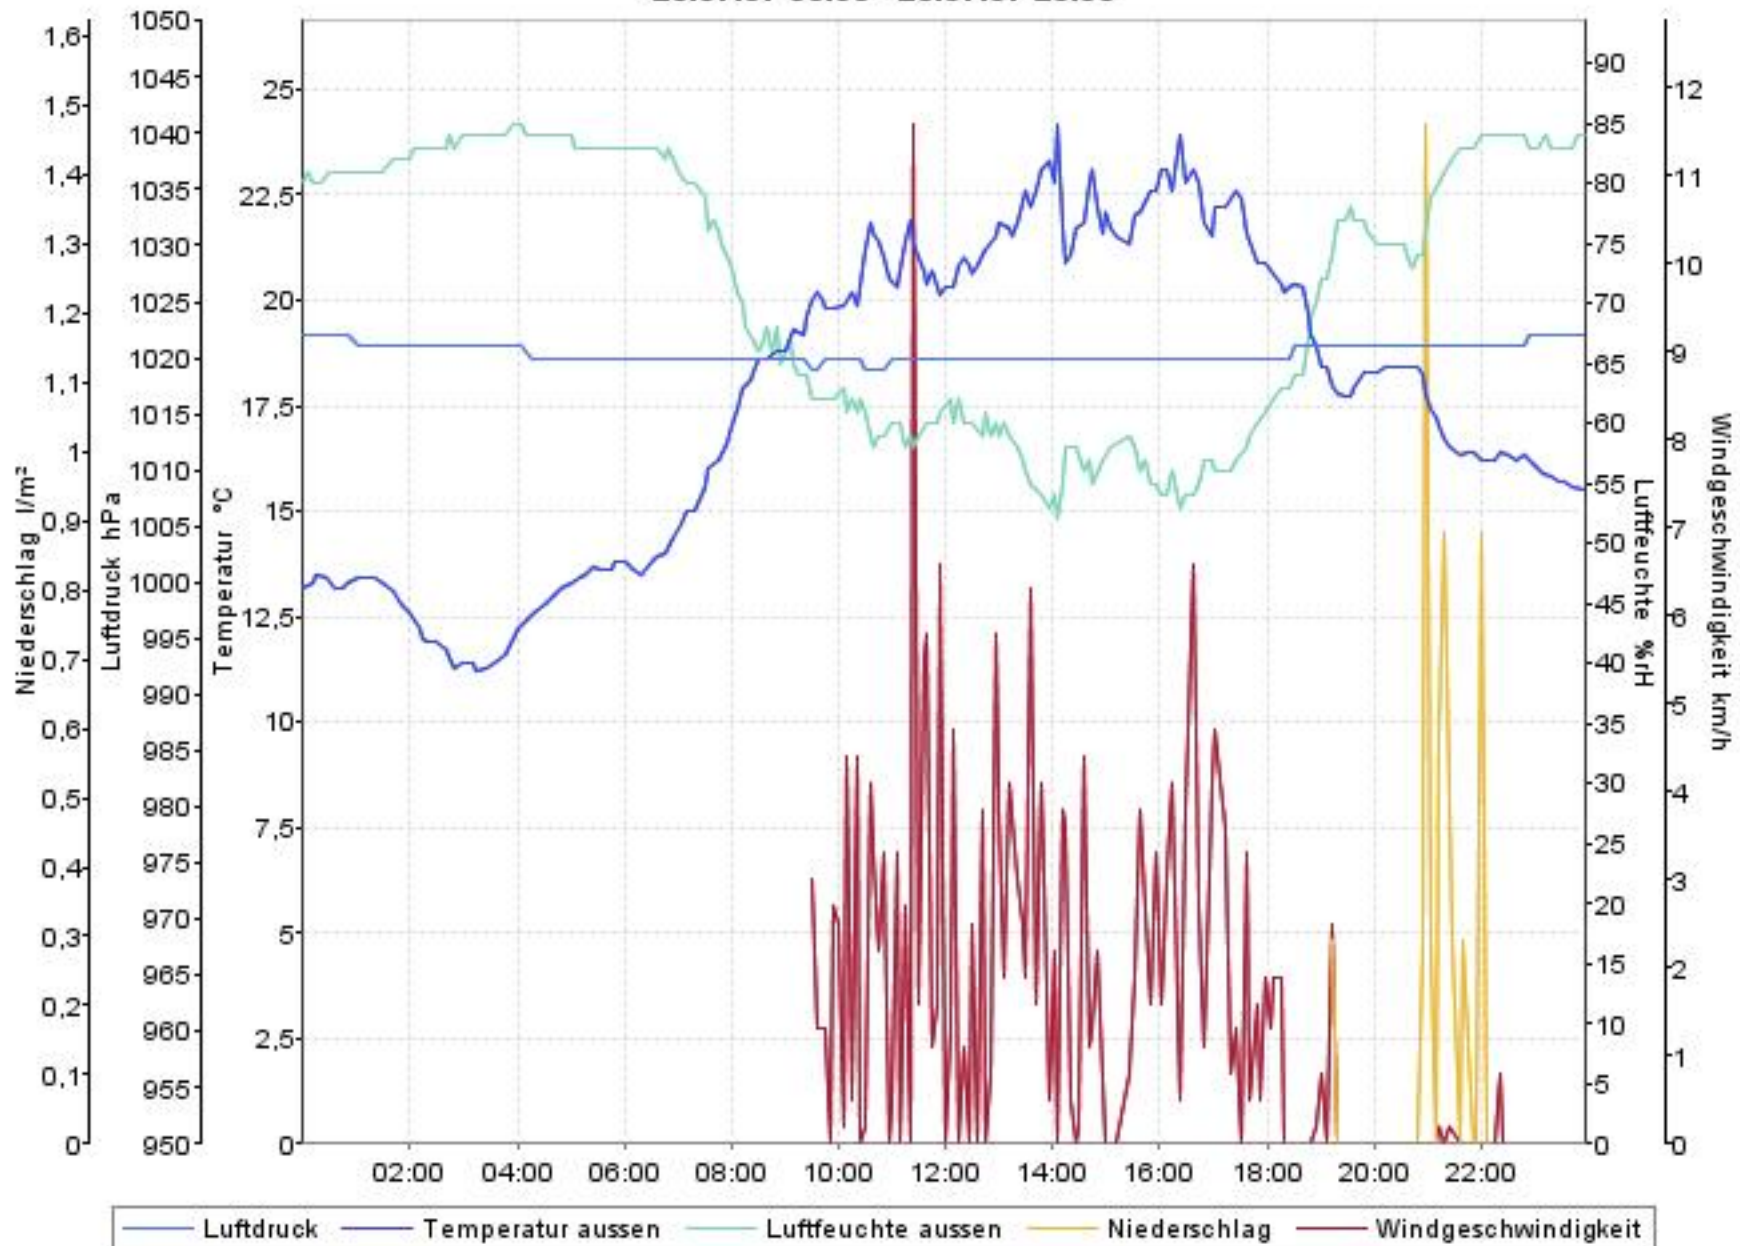

Wetterverlauf

23.07.07 00:00 - 30.07.07 00:00

Wetterverlauf

24.07.07 00:01 - 25.07.07 00:00

Wetterverlauf

23.07.07 00:00 - 23.07.07 23:56

Wetterverlauf

25.07.07 00:00 - 26.07.07 00:00

Wetterverlauf

26.07.07 00:00 - 26.07.07 18:24

Wetterverlauf

27.07.07 02:55 - 28.07.07 00:00

Wetterverlauf

28.07.07 00:00 - 28.07.07 23:58

Wetterverlauf

29.07.07 00:03 - 30.07.07 00:00