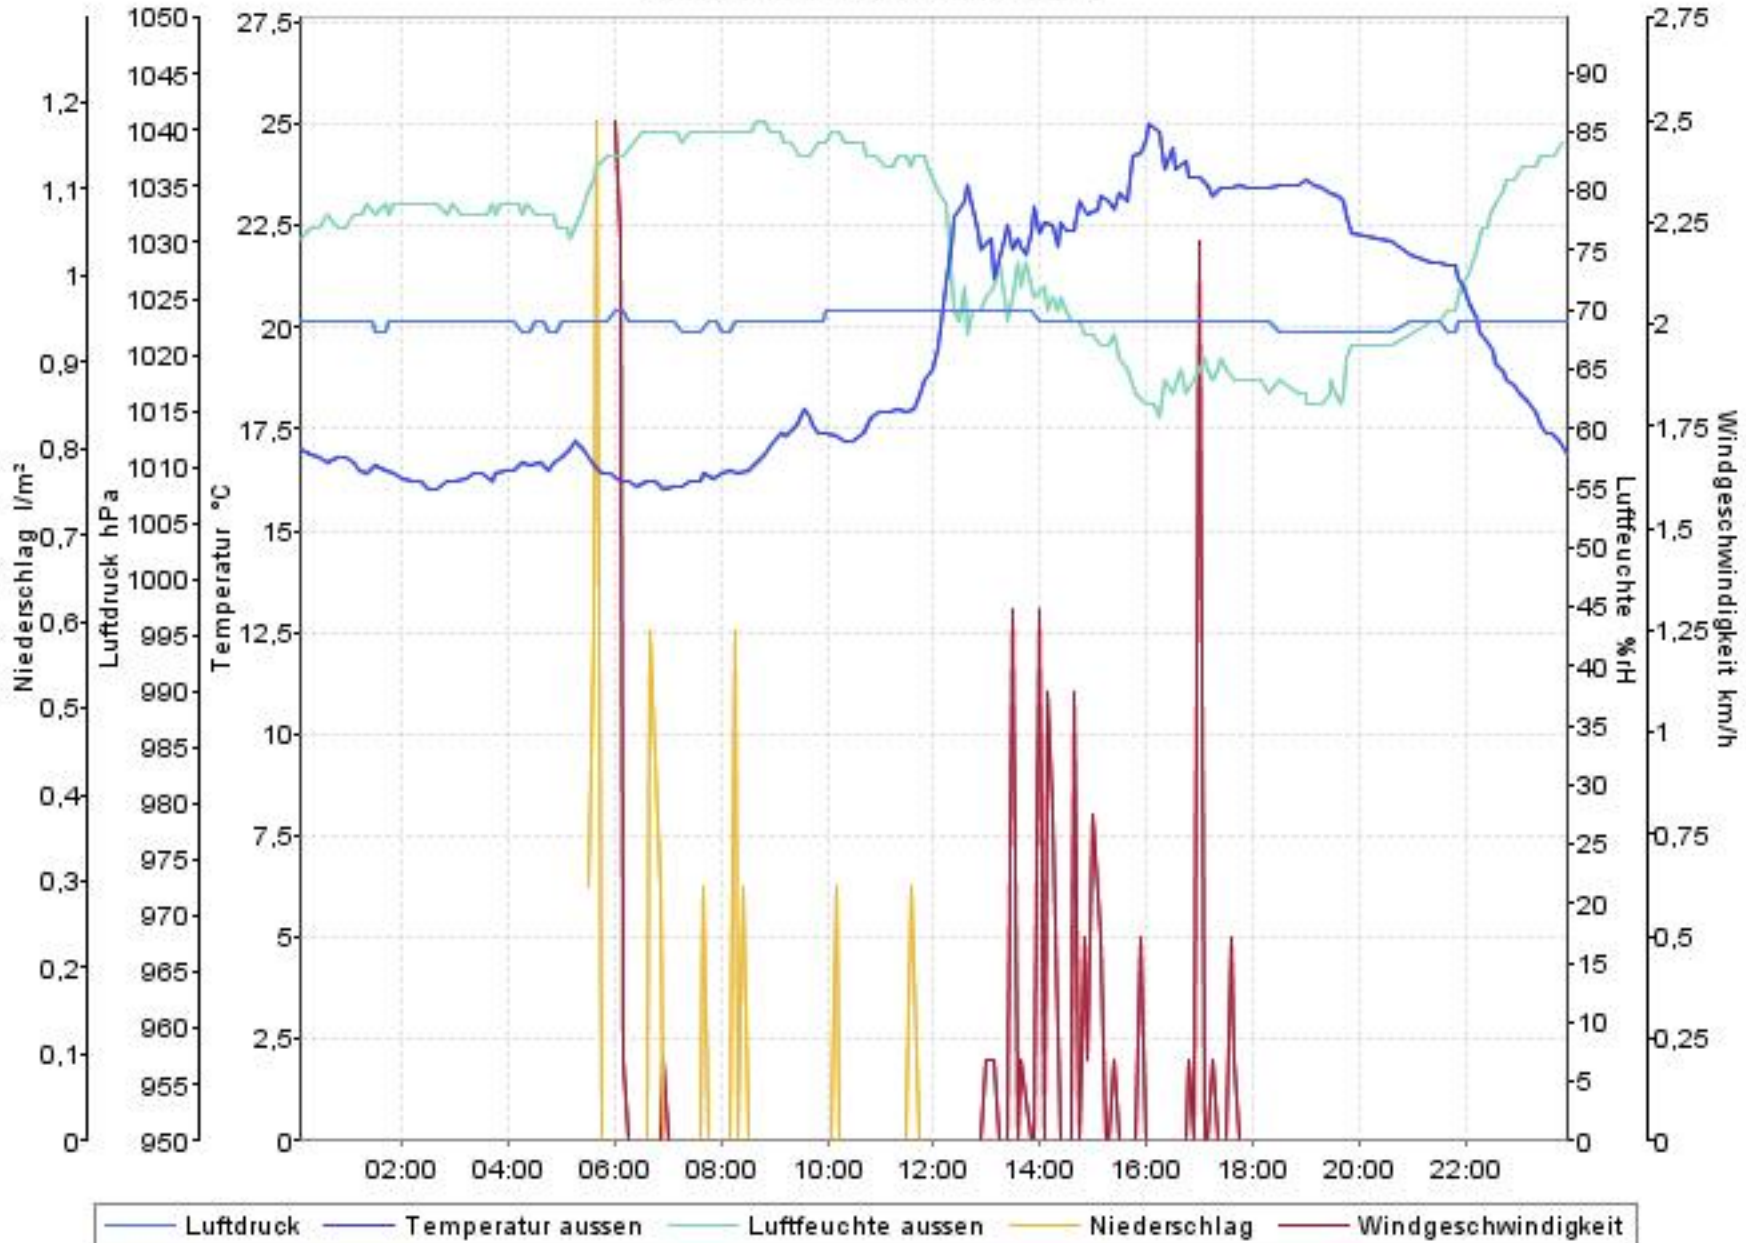

Wetterverlauf

16.07.07 00:02 - 23.07.07 00:00

Wetterverlauf

16.07.07 00:02 - 16.07.07 23:56

Wetterverlauf

17.07.07 00:01 - 17.07.07 23:59

Wetterverlauf

18.07.07 00:05 - 18.07.07 23:57

Wetterverlauf

19.07.07 00:01 - 20.07.07 00:00

Wetterverlauf

20.07.07 00:00 - 20.07.07 23:55

Wetterverlauf

21.07.07 00:01 - 22.07.07 00:00

Wetterverlauf

22.07.07 00:00 - 23.07.07 00:00