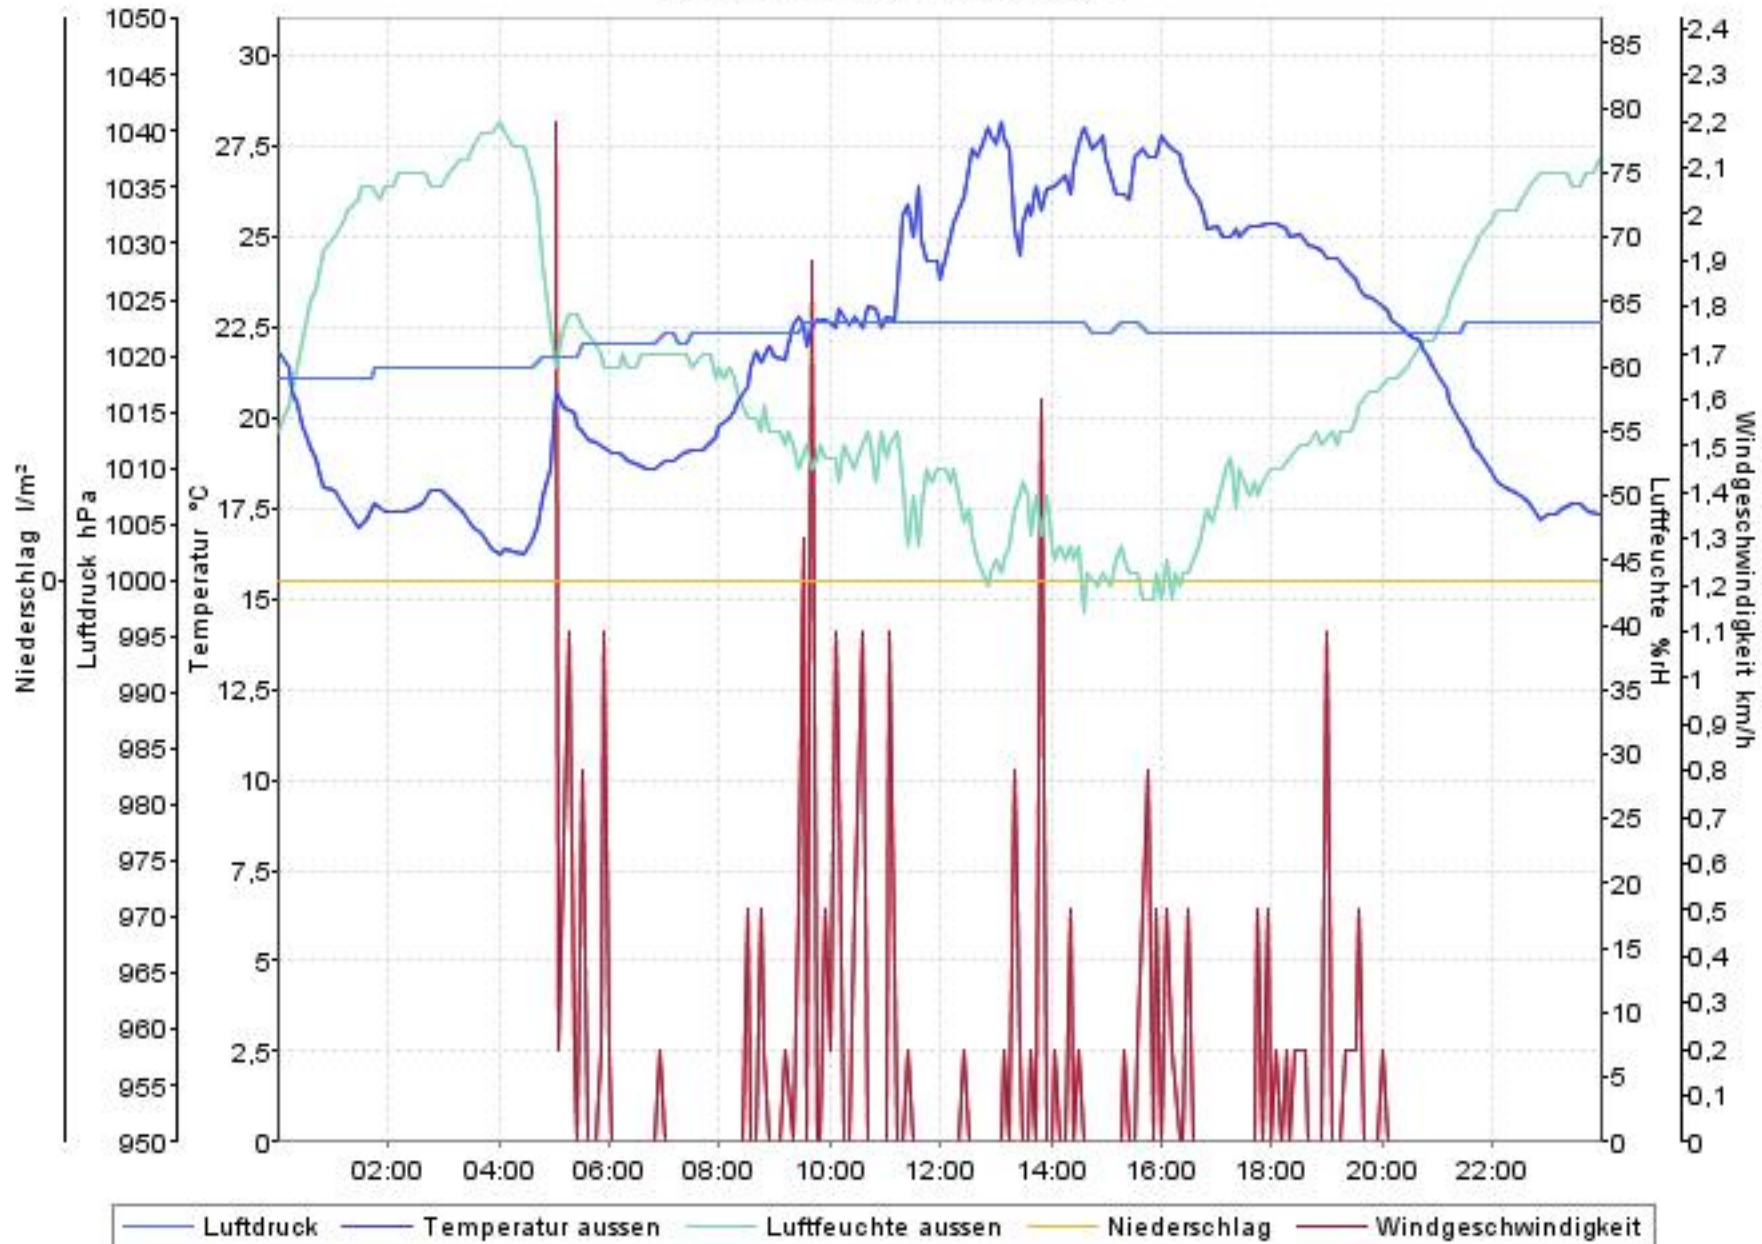

Wetterverlauf

16.07.07 00:02 - 23.07.07 00:00

Wetterverlauf

16.07.07 00:02 - 16.07.07 23:56

Wetterverlauf

17.07.07 00:01 - 17.07.07 23:59

Wetterverlauf

18.07.07 00:05 - 18.07.07 23:57

Wetterverlauf

19.07.07 00:01 - 20.07.07 00:00

Wetterverlauf

20.07.07 00:00 - 20.07.07 23:55

Wetterverlauf

21.07.07 00:01 - 22.07.07 00:00

Wetterverlauf

22.07.07 00:00 - 23.07.07 00:00