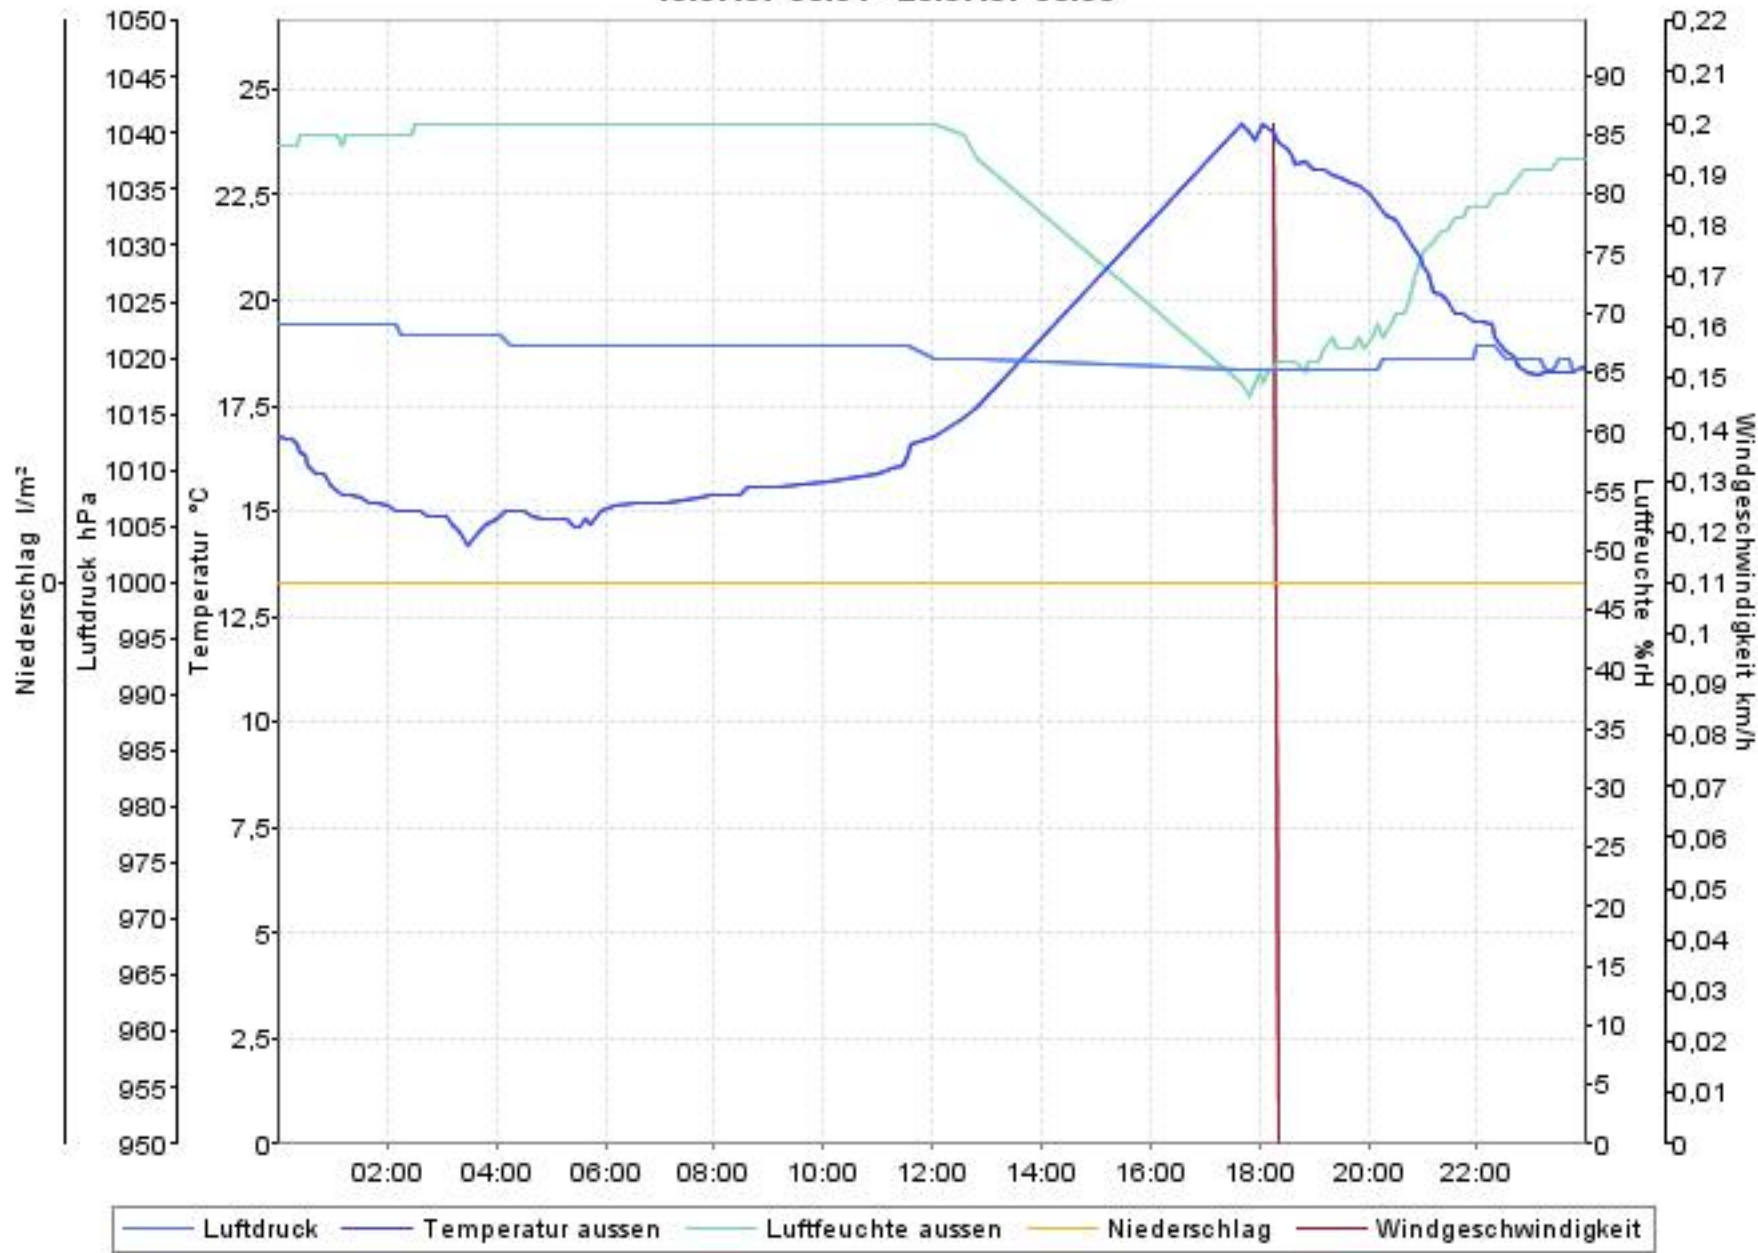

Wetterverlauf

16.07.07 00:02 - 23.07.07 00:00

Wetterverlauf

16.07.07 00:02 - 16.07.07 23:56

Wetterverlauf

17.07.07 00:01 - 17.07.07 23:59

Wetterverlauf

18.07.07 00:05 - 18.07.07 23:57

Wetterverlauf

19.07.07 00:01 - 20.07.07 00:00

Wetterverlauf

20.07.07 00:00 - 20.07.07 23:55

Wetterverlauf

21.07.07 00:01 - 22.07.07 00:00

Wetterverlauf

22.07.07 00:00 - 23.07.07 00:00