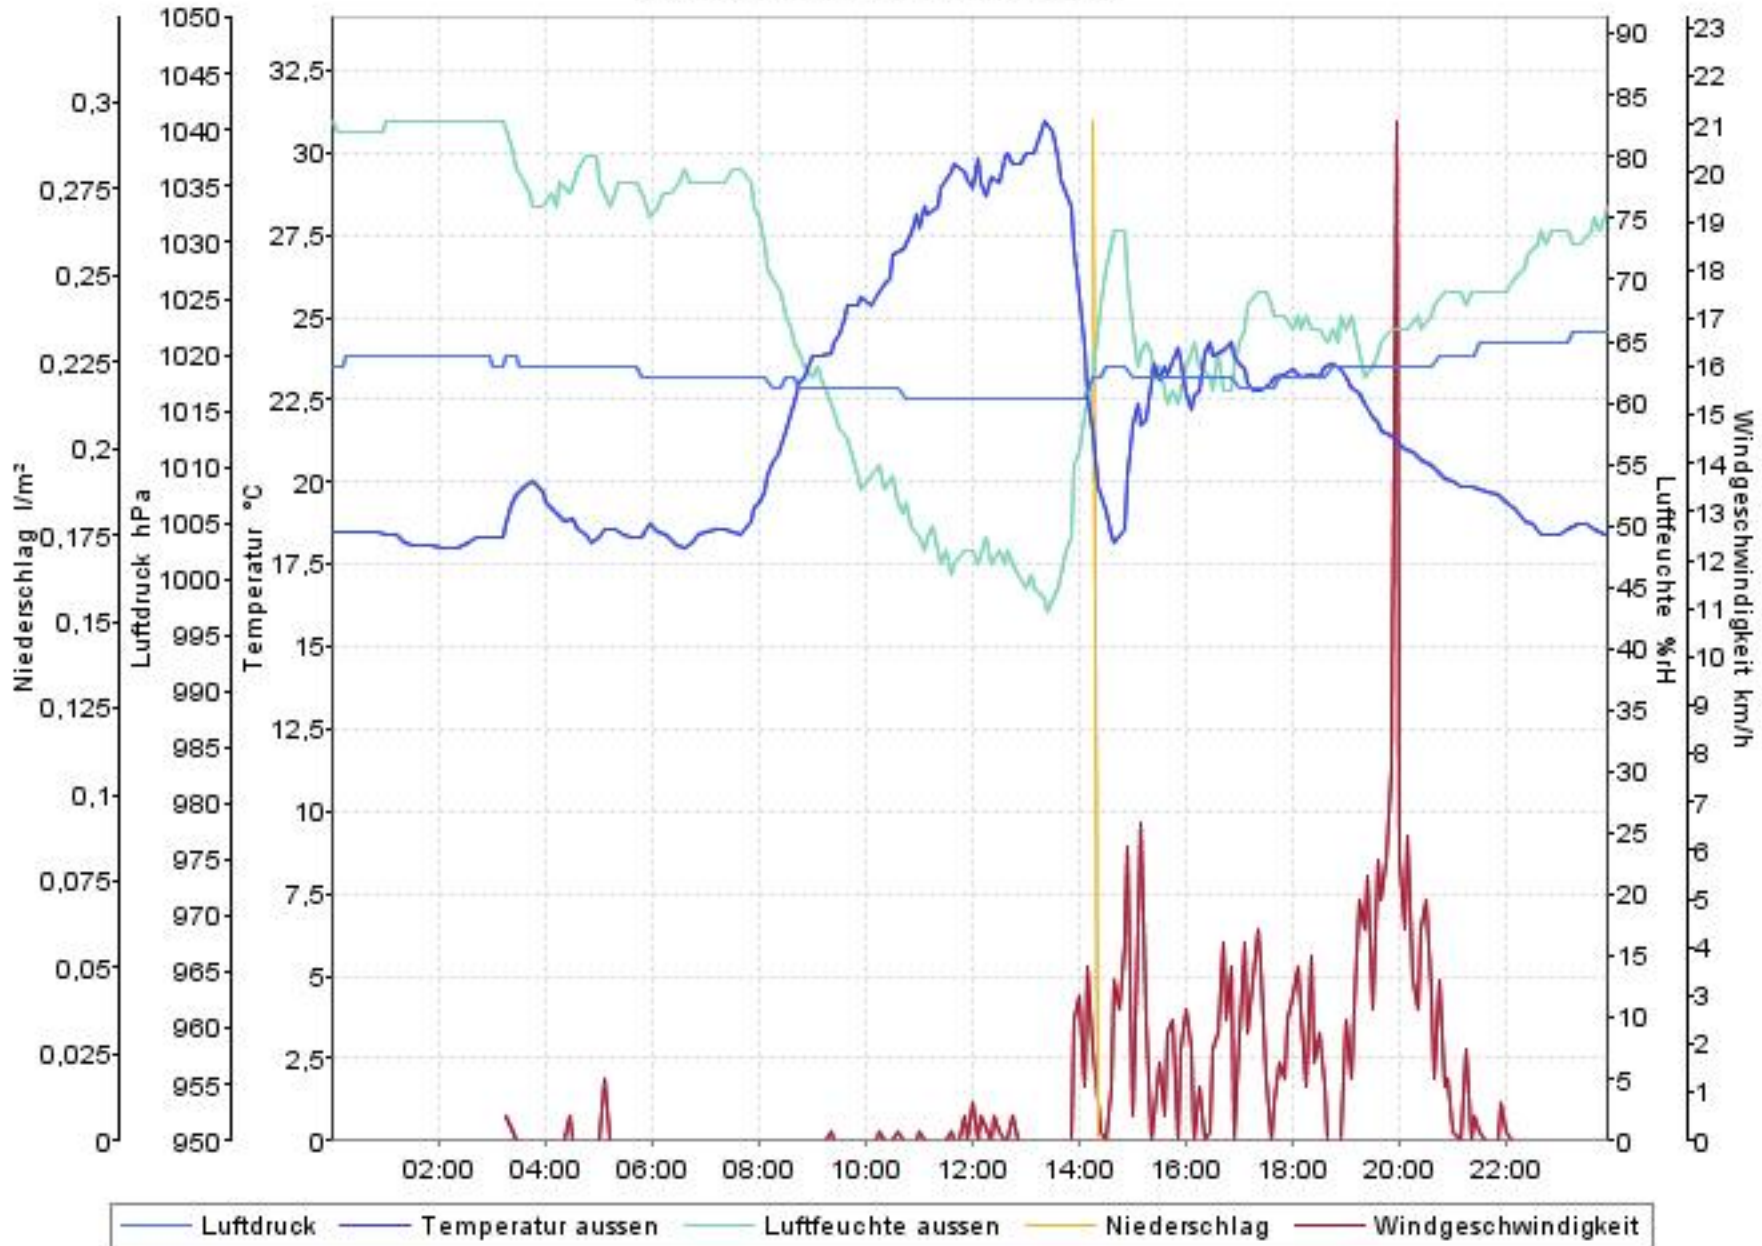

Wetterverlauf

16.07.07 00:02 - 23.07.07 00:00

Wetterverlauf

16.07.07 00:02 - 16.07.07 23:56

Wetterverlauf

17.07.07 00:01 - 17.07.07 23:59

Wetterverlauf

18.07.07 00:05 - 18.07.07 23:57

Wetterverlauf

19.07.07 00:01 - 20.07.07 00:00

Wetterverlauf

20.07.07 00:00 - 20.07.07 23:55

Wetterverlauf

21.07.07 00:01 - 22.07.07 00:00

Wetterverlauf

22.07.07 00:00 - 23.07.07 00:00