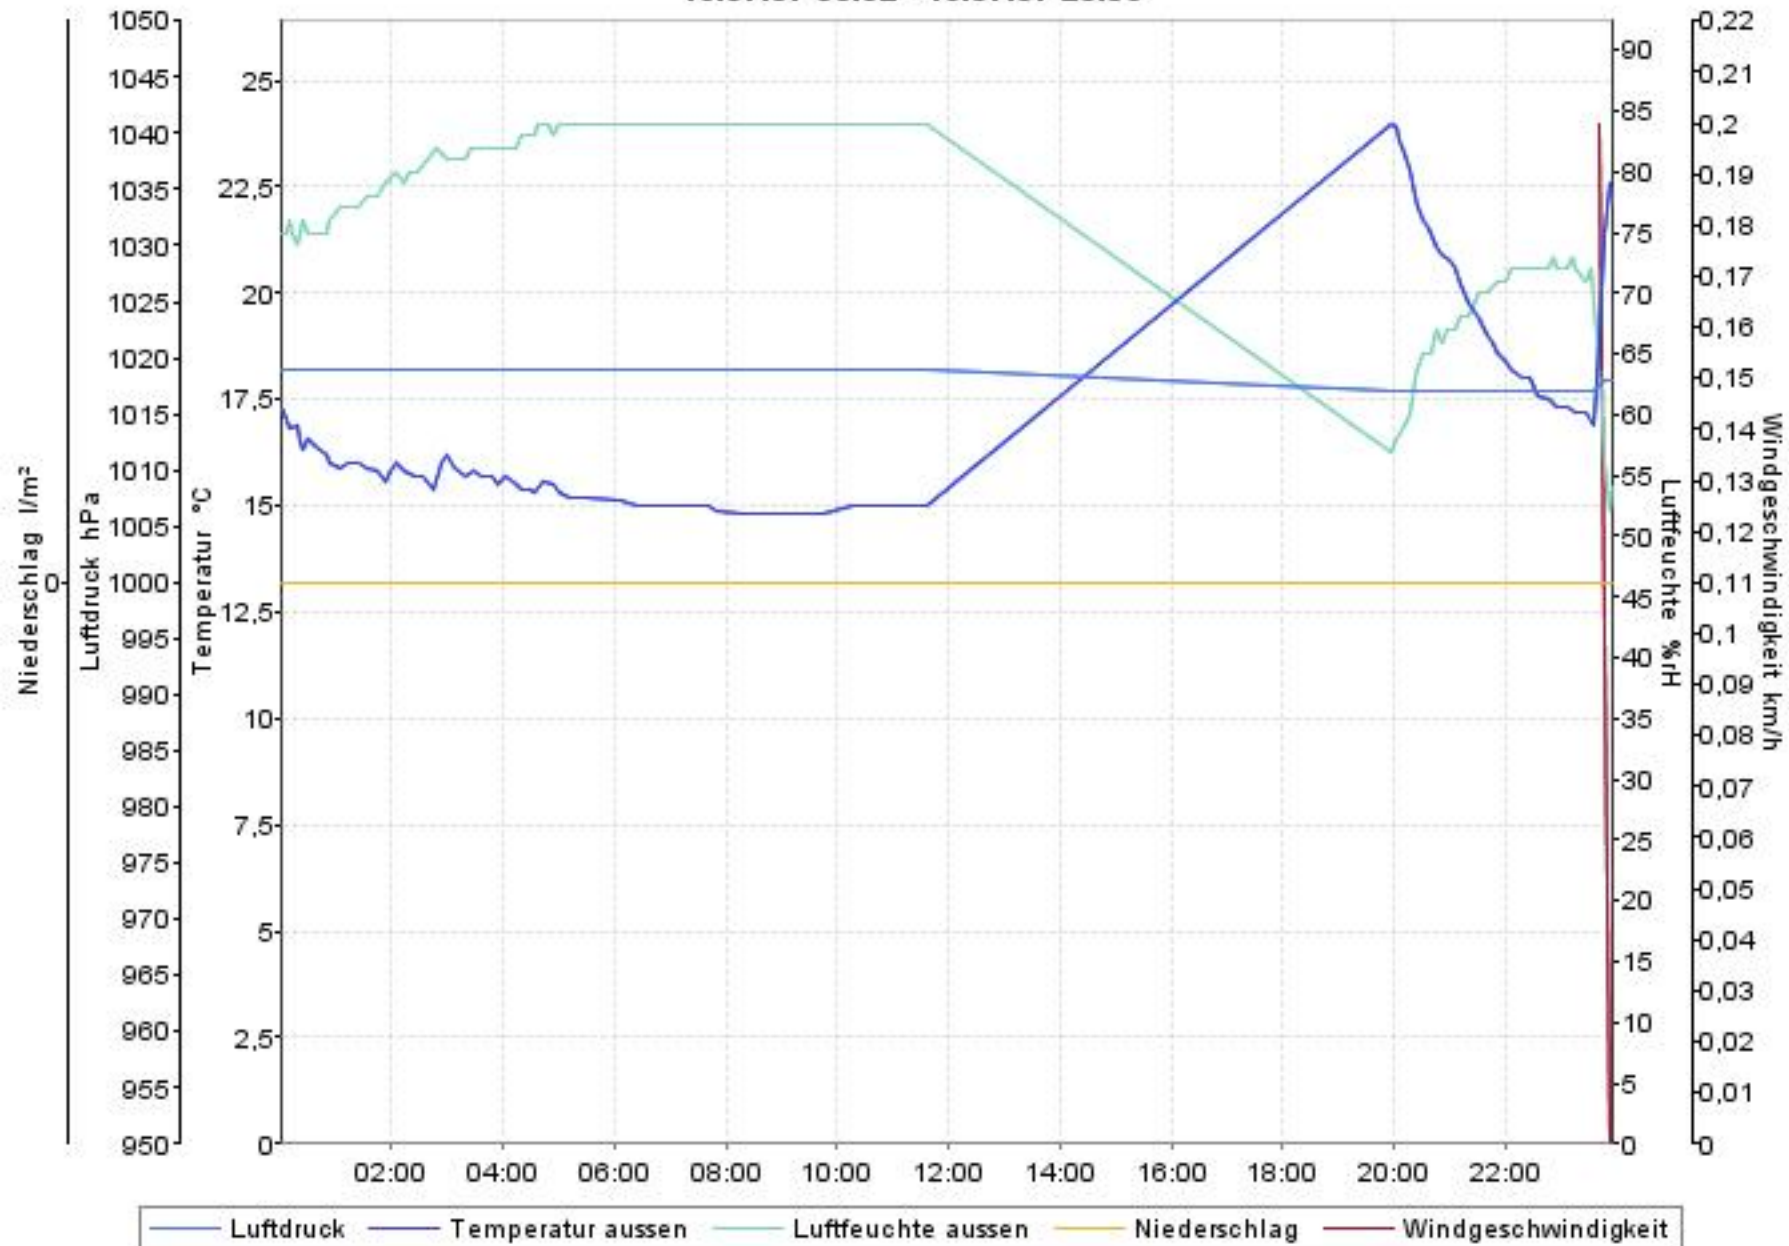

Wetterverlauf

16.07.07 00:02 - 23.07.07 00:00

Wetterverlauf

16.07.07 00:02 - 16.07.07 23:56

Wetterverlauf

17.07.07 00:01 - 17.07.07 23:59

Wetterverlauf

18.07.07 00:05 - 18.07.07 23:57

Wetterverlauf

19.07.07 00:01 - 20.07.07 00:00

Wetterverlauf

20.07.07 00:00 - 20.07.07 23:55

Wetterverlauf

21.07.07 00:01 - 22.07.07 00:00

Wetterverlauf

22.07.07 00:00 - 23.07.07 00:00