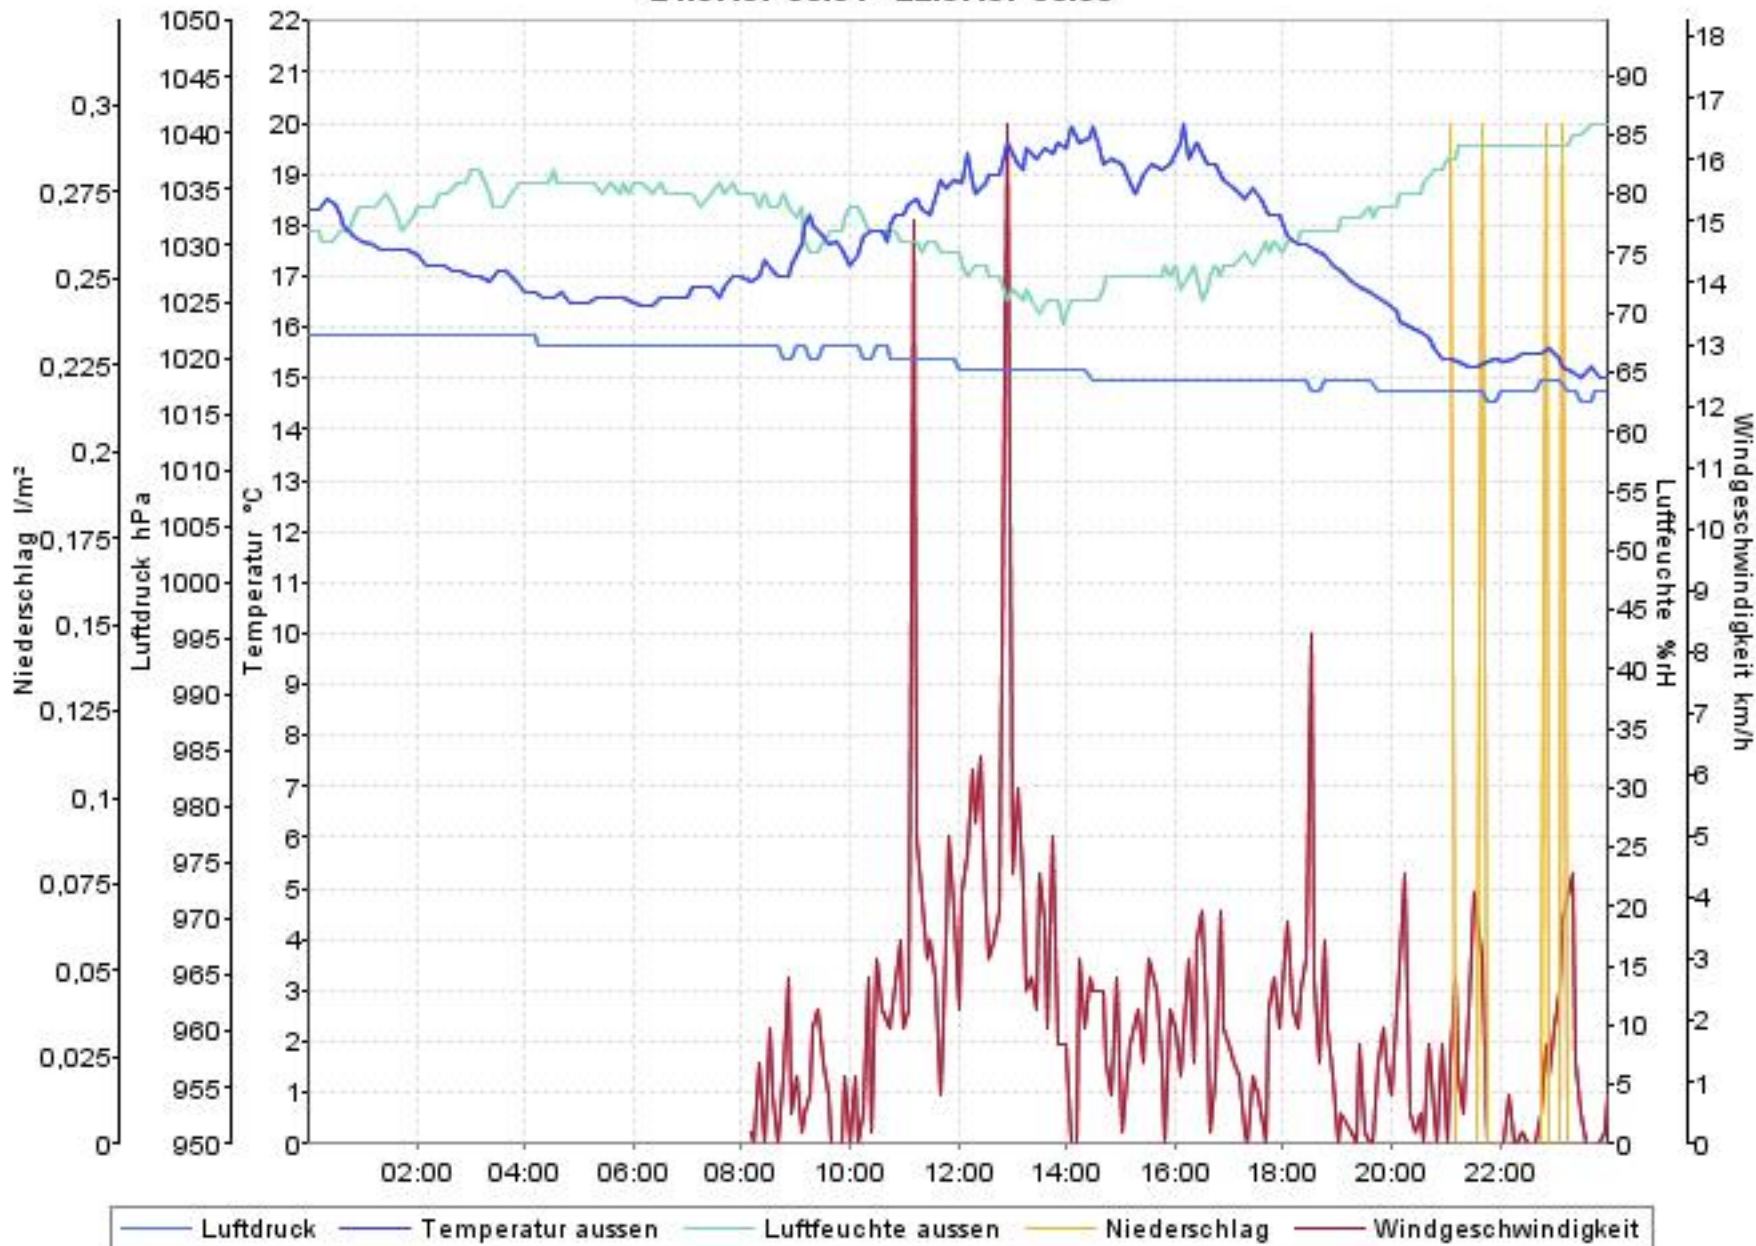

Wetterverlauf

16.07.07 00:02 - 23.07.07 00:00

Wetterverlauf

16.07.07 00:02 - 16.07.07 23:56

Wetterverlauf

17.07.07 00:01 - 17.07.07 23:59

Wetterverlauf

18.07.07 00:05 - 18.07.07 23:57

Wetterverlauf

19.07.07 00:01 - 20.07.07 00:00

Wetterverlauf

20.07.07 00:00 - 20.07.07 23:55

Wetterverlauf

21.07.07 00:01 - 22.07.07 00:00

Wetterverlauf

22.07.07 00:00 - 23.07.07 00:00