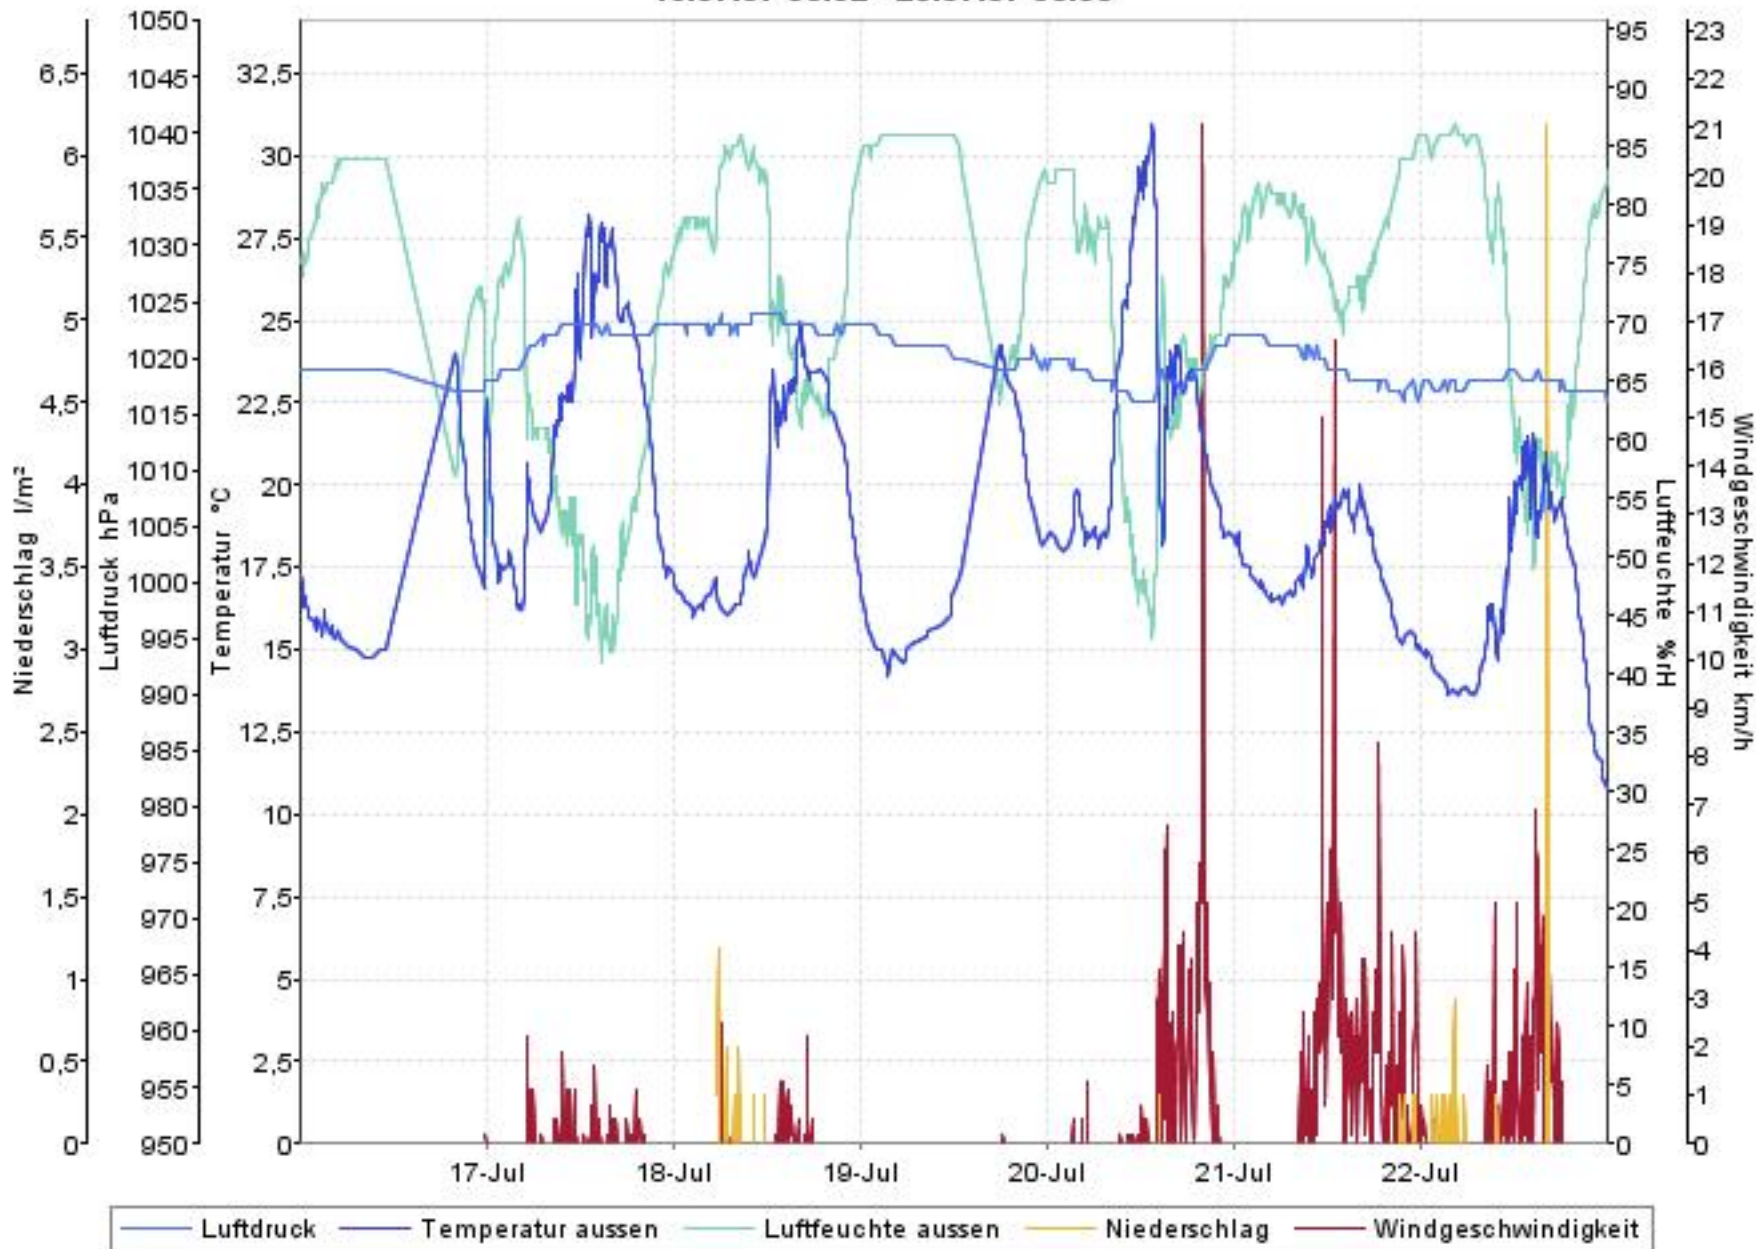

Wetterverlauf

16.07.07 00:02 - 23.07.07 00:00

Wetterverlauf

16.07.07 00:02 - 16.07.07 23:56

Wetterverlauf

17.07.07 00:01 - 17.07.07 23:59

Wetterverlauf

18.07.07 00:05 - 18.07.07 23:57

Wetterverlauf

19.07.07 00:01 - 20.07.07 00:00

Wetterverlauf

20.07.07 00:00 - 20.07.07 23:55

Wetterverlauf

21.07.07 00:01 - 22.07.07 00:00

Wetterverlauf

22.07.07 00:00 - 23.07.07 00:00