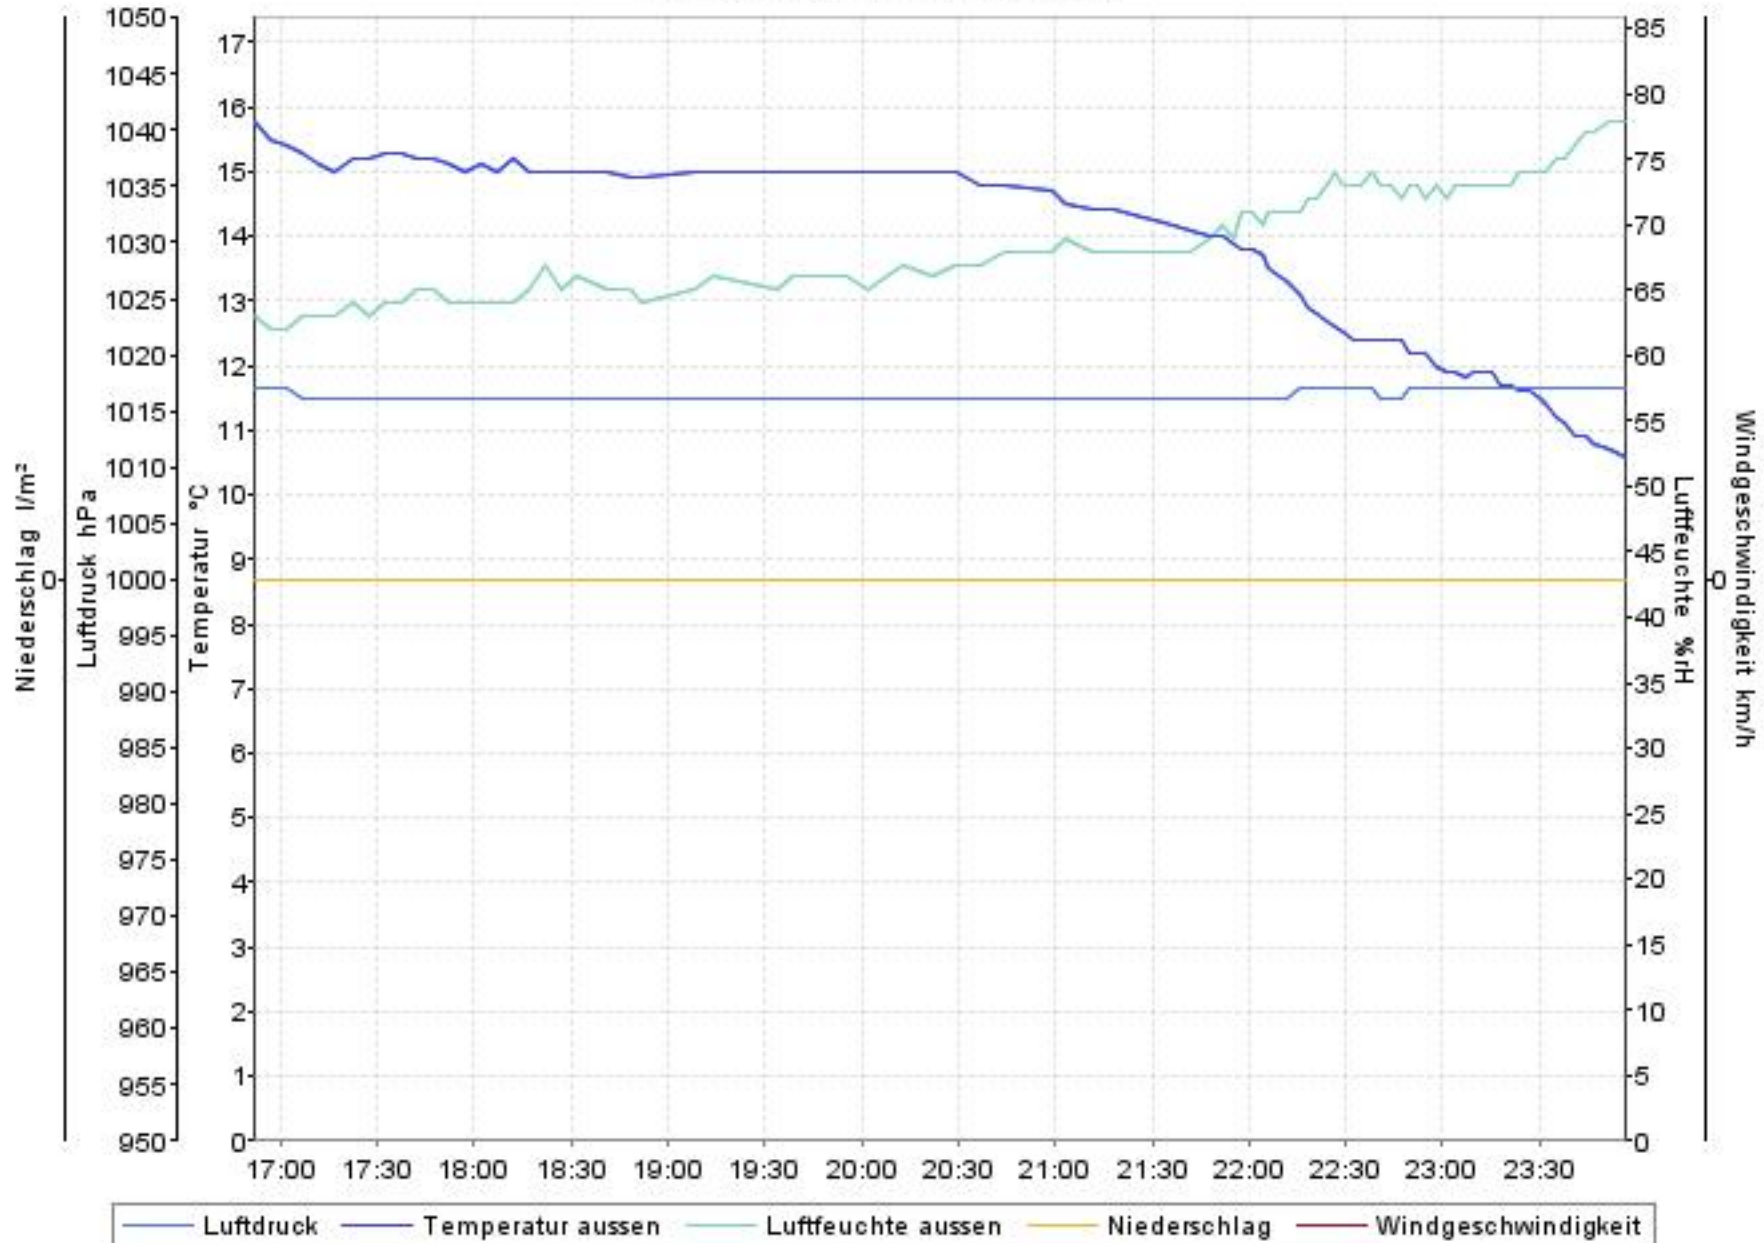

Wetterverlauf

09.07.07 16:52 - 15.07.07 23:58

Wetterverlauf

09.07.07 16:52 - 09.07.07 23:57

Wetterverlauf

10.07.07 00:02 - 10.07.07 23:57

Wetterverlauf

11.07.07 00:02 - 11.07.07 23:57

— Luftdruck — Temperatur aussen — Luftfeuchte aussen — Niederschlag — Windgeschwindigkeit

Wetterverlauf

12.07.07 00:02 - 12.07.07 23:57

Wetterverlauf

13.07.07 00:02 - 13.07.07 11:40

Wetterverlauf

14.07.07 00:00 - 15.07.07 00:00

— Luftdruck — Temperatur aussen — Luftfeuchte aussen — Niederschlag — Windgeschwindigkeit

Wetterverlauf

15.07.07 18:22 - 15.07.07 23:58