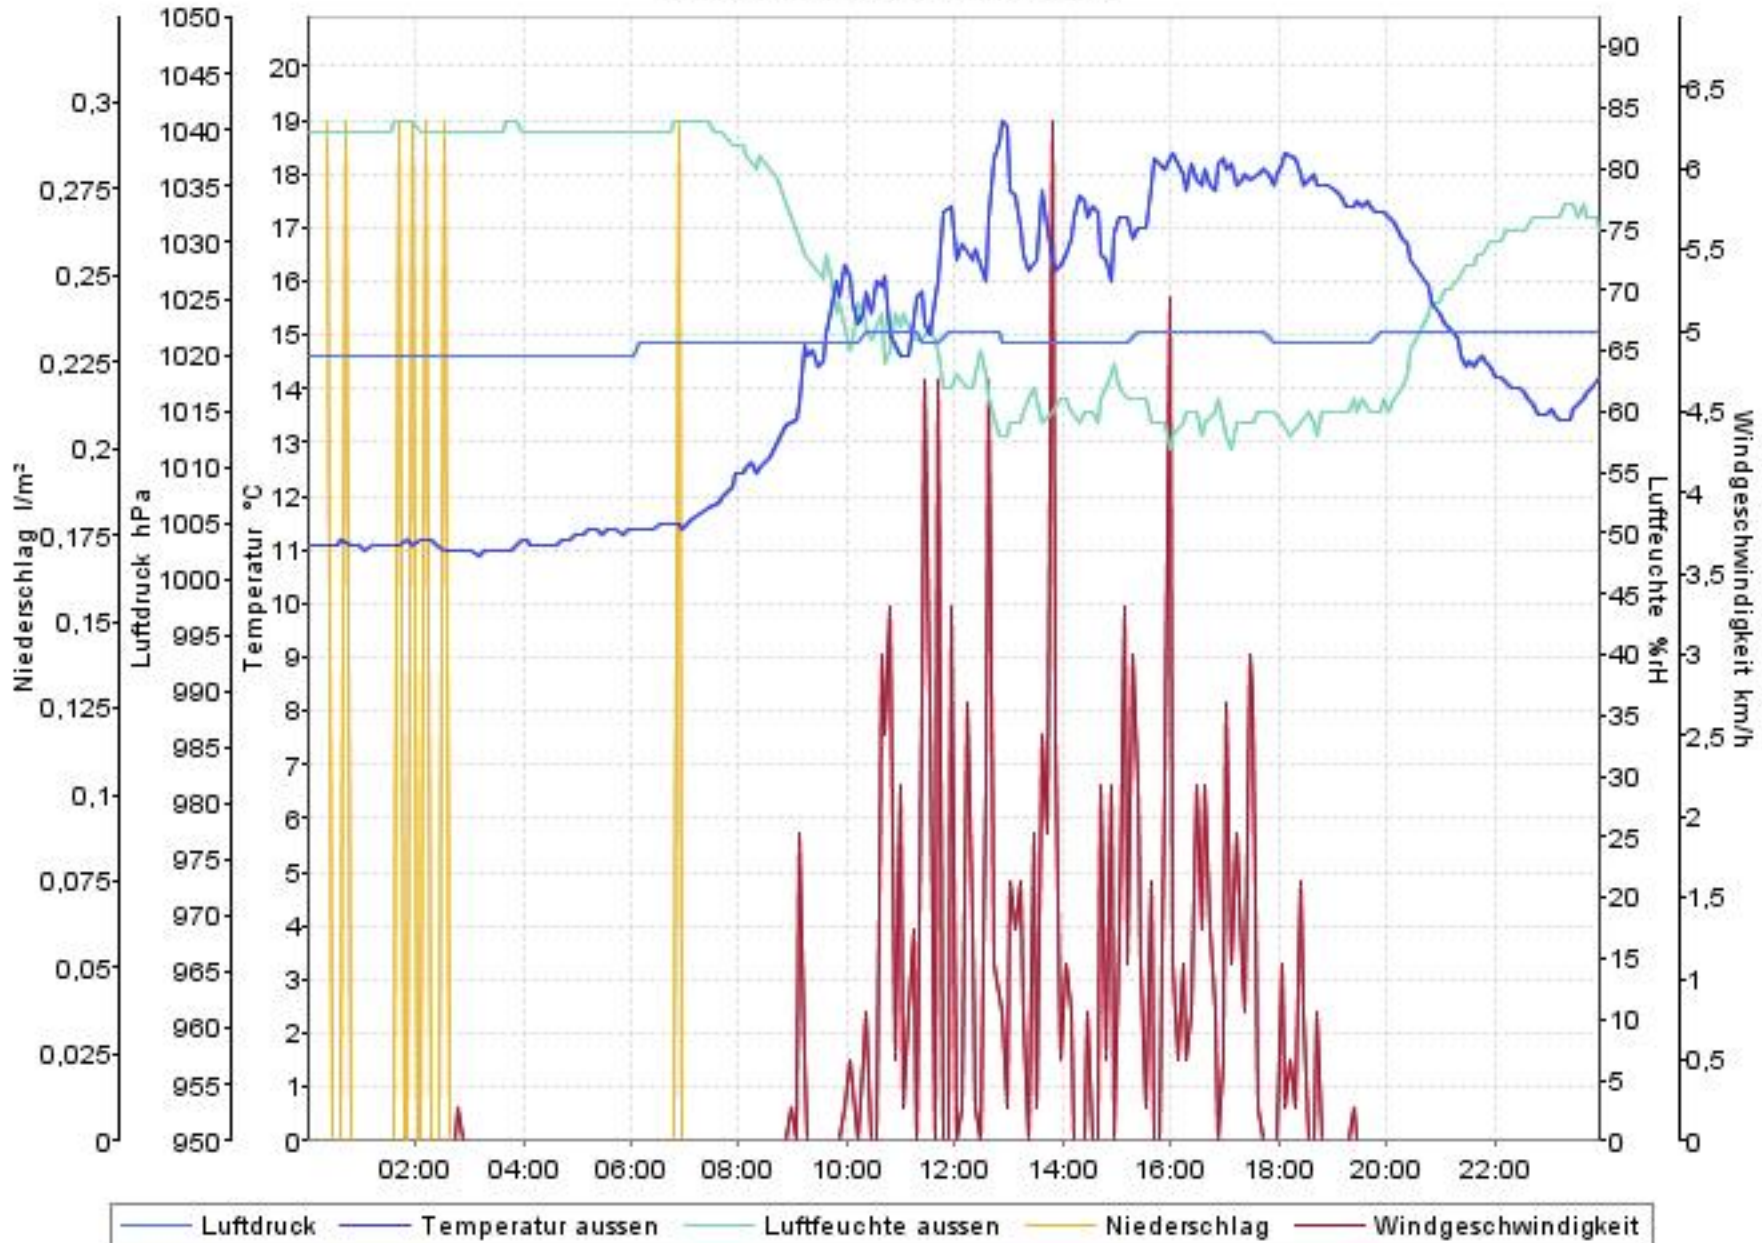

Wetterverlauf

09.07.07 16:52 - 15.07.07 23:58

Wetterverlauf

09.07.07 16:52 - 09.07.07 23:57

Wetterverlauf

10.07.07 00:02 - 10.07.07 23:57

Wetterverlauf

11.07.07 00:02 - 11.07.07 23:57

— Luftdruck — Temperatur aussen — Luftfeuchte aussen — Niederschlag — Windgeschwindigkeit

Wetterverlauf

12.07.07 00:02 - 12.07.07 23:57

Wetterverlauf

13.07.07 00:02 - 13.07.07 11:40

Wetterverlauf

14.07.07 00:00 - 15.07.07 00:00

— Luftdruck — Temperatur aussen — Luftfeuchte aussen — Niederschlag — Windgeschwindigkeit

Wetterverlauf

15.07.07 18:22 - 15.07.07 23:58