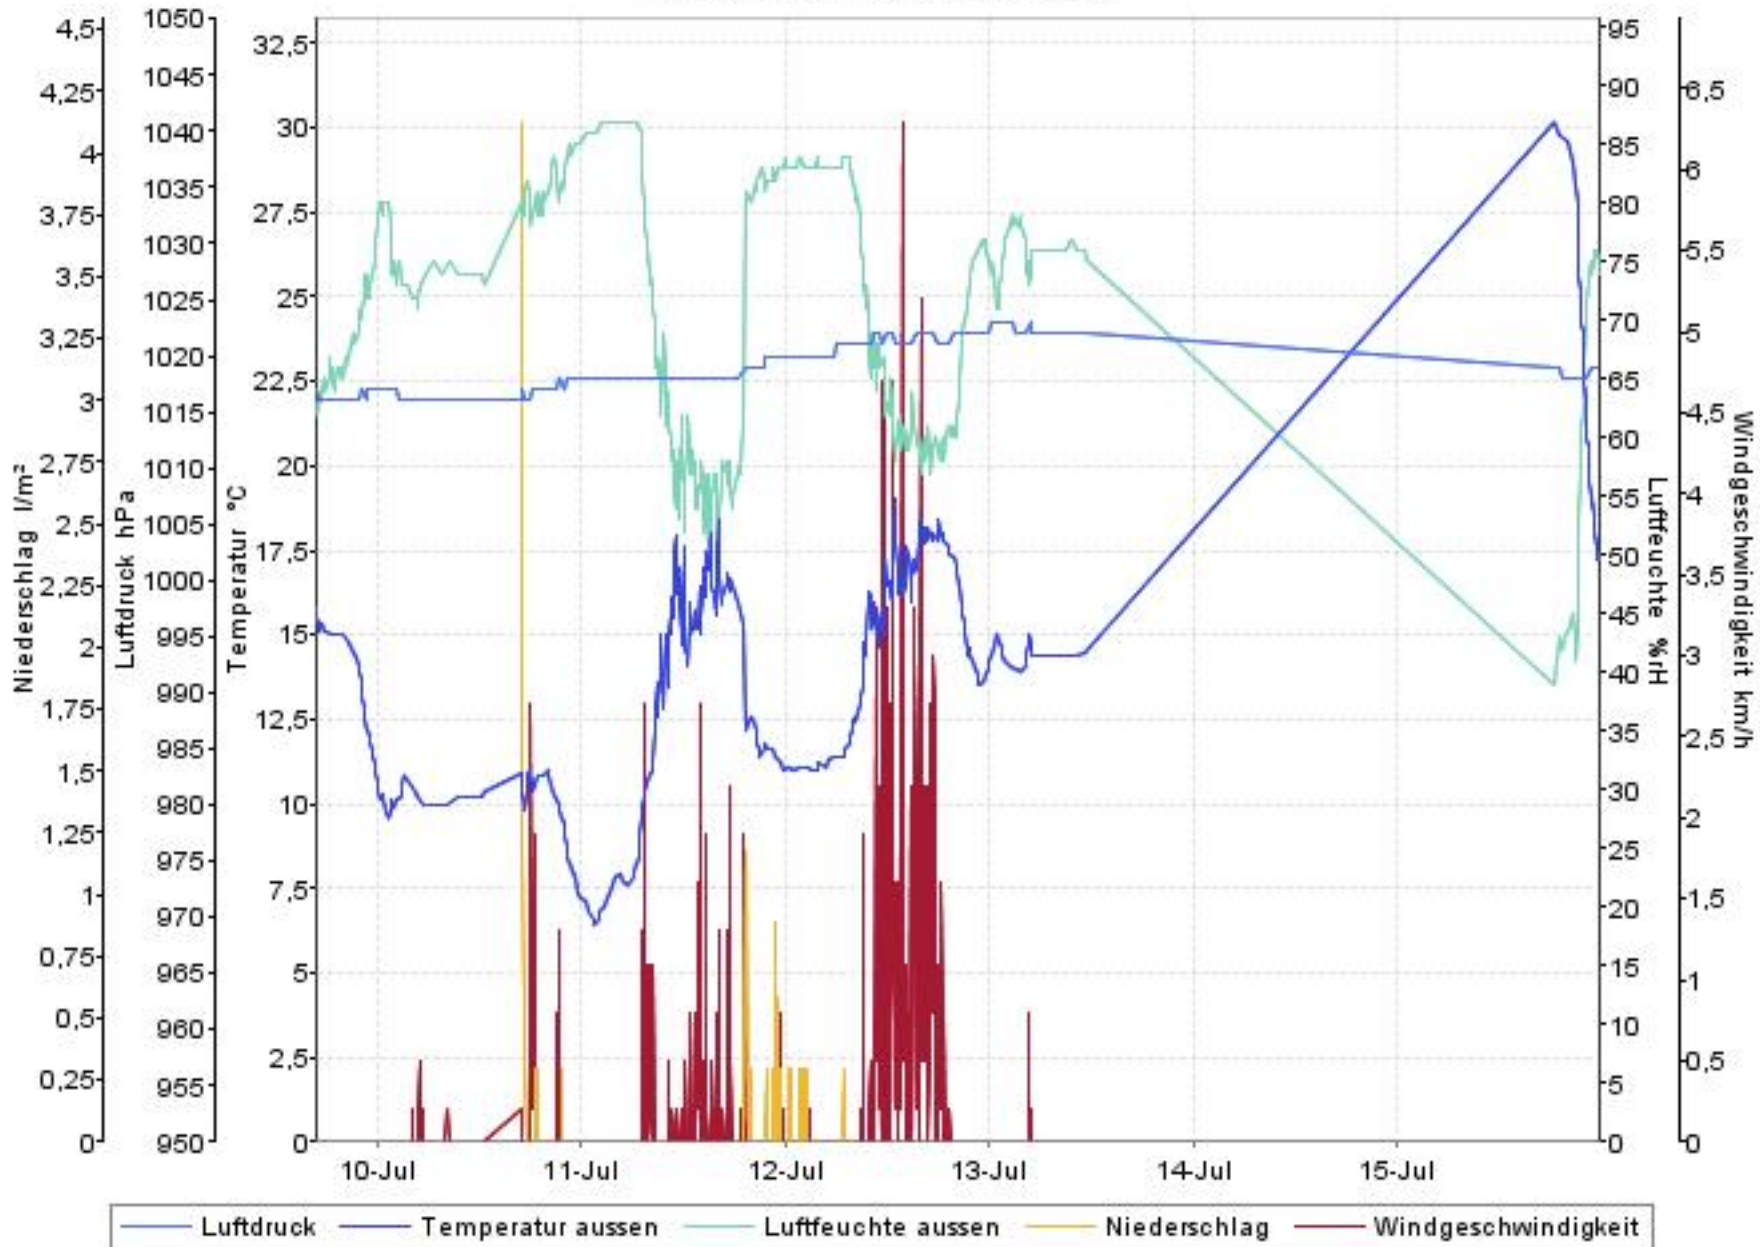

Wetterverlauf

09.07.07 16:52 - 15.07.07 23:58

Wetterverlauf

09.07.07 16:52 - 09.07.07 23:57

Wetterverlauf

10.07.07 00:02 - 10.07.07 23:57

Wetterverlauf

11.07.07 00:02 - 11.07.07 23:57

— Luftdruck — Temperatur aussen — Luftfeuchte aussen — Niederschlag — Windgeschwindigkeit

Wetterverlauf

12.07.07 00:02 - 12.07.07 23:57

Wetterverlauf

13.07.07 00:02 - 13.07.07 11:40

Wetterverlauf

14.07.07 00:00 - 15.07.07 00:00

— Luftdruck — Temperatur aussen — Luftfeuchte aussen — Niederschlag — Windgeschwindigkeit

Wetterverlauf

15.07.07 18:22 - 15.07.07 23:58