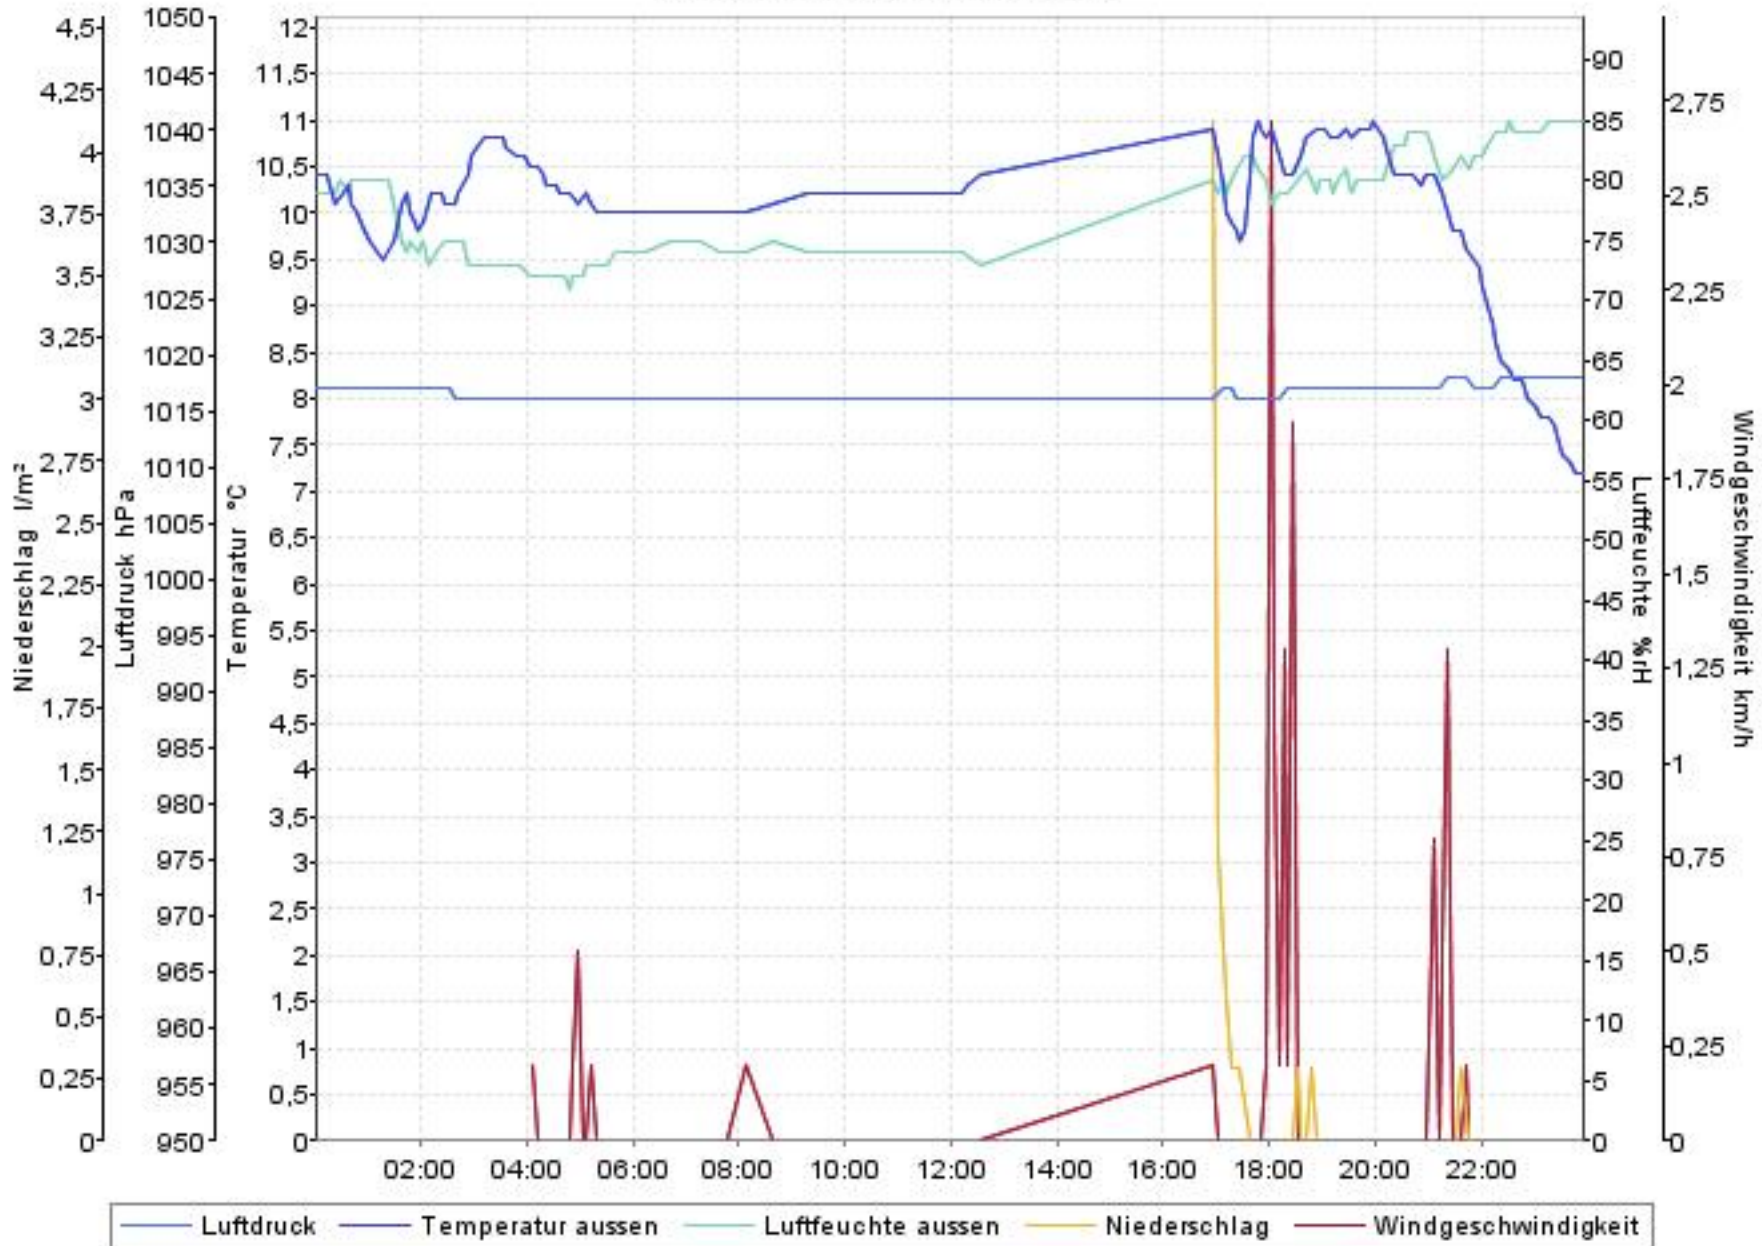

Wetterverlauf

09.07.07 16:52 - 15.07.07 23:58

Wetterverlauf

09.07.07 16:52 - 09.07.07 23:57

Wetterverlauf

10.07.07 00:02 - 10.07.07 23:57

Wetterverlauf

11.07.07 00:02 - 11.07.07 23:57

— Luftdruck — Temperatur aussen — Luftfeuchte aussen — Niederschlag — Windgeschwindigkeit

Wetterverlauf

12.07.07 00:02 - 12.07.07 23:57

Wetterverlauf

13.07.07 00:02 - 13.07.07 11:40

Wetterverlauf

14.07.07 00:00 - 15.07.07 00:00

— Luftdruck — Temperatur aussen — Luftfeuchte aussen — Niederschlag — Windgeschwindigkeit

Wetterverlauf

15.07.07 18:22 - 15.07.07 23:58