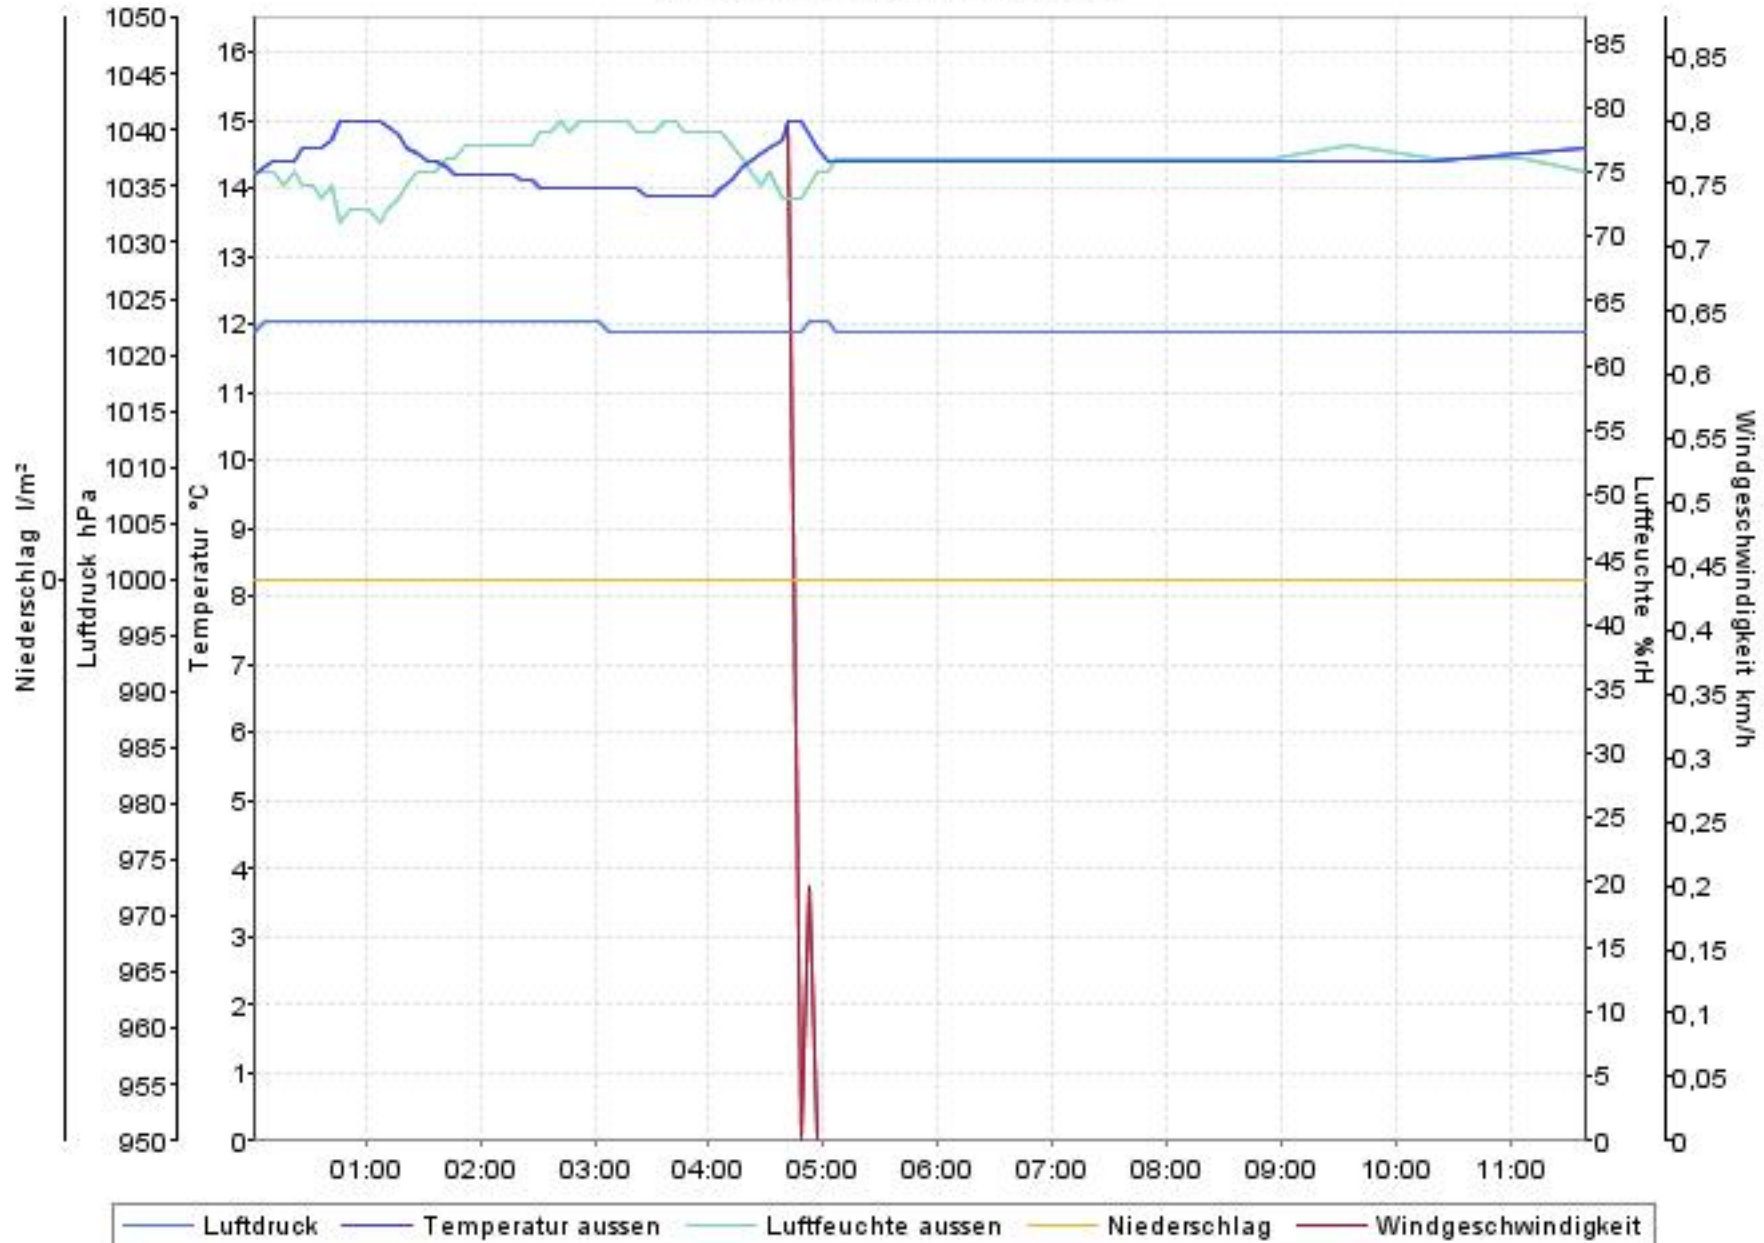

Wetterverlauf

09.07.07 16:52 - 15.07.07 23:58

Wetterverlauf

09.07.07 16:52 - 09.07.07 23:57

Wetterverlauf

10.07.07 00:02 - 10.07.07 23:57

Wetterverlauf

11.07.07 00:02 - 11.07.07 23:57

— Luftdruck — Temperatur aussen — Luftfeuchte aussen — Niederschlag — Windgeschwindigkeit

Wetterverlauf

12.07.07 00:02 - 12.07.07 23:57

Wetterverlauf

13.07.07 00:02 - 13.07.07 11:40

Wetterverlauf

14.07.07 00:00 - 15.07.07 00:00

— Luftdruck — Temperatur aussen — Luftfeuchte aussen — Niederschlag — Windgeschwindigkeit

Wetterverlauf

15.07.07 18:22 - 15.07.07 23:58