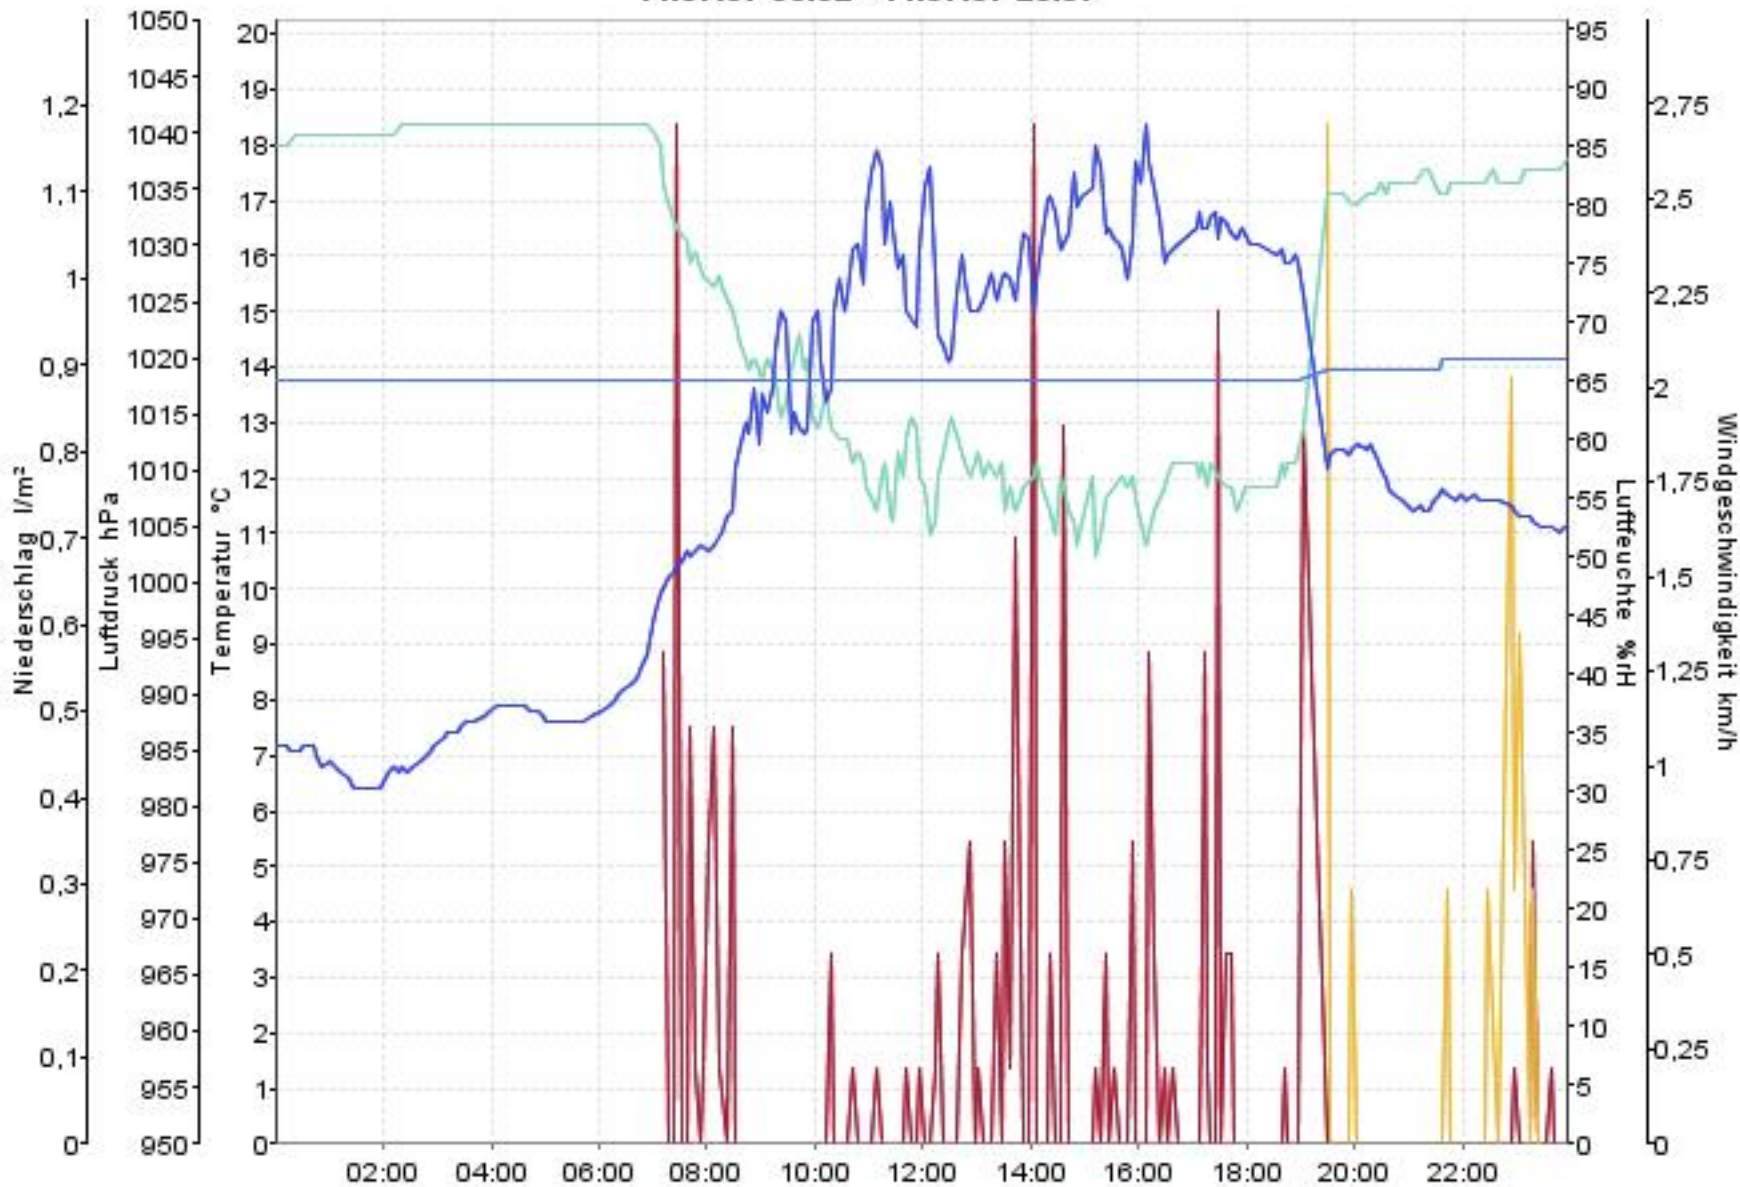

Wetterverlauf

09.07.07 16:52 - 15.07.07 23:58

Wetterverlauf

09.07.07 16:52 - 09.07.07 23:57

Wetterverlauf

10.07.07 00:02 - 10.07.07 23:57

Wetterverlauf

11.07.07 00:02 - 11.07.07 23:57

— Luftdruck — Temperatur aussen — Luftfeuchte aussen — Niederschlag — Windgeschwindigkeit

Wetterverlauf

12.07.07 00:02 - 12.07.07 23:57

Wetterverlauf

13.07.07 00:02 - 13.07.07 11:40

Wetterverlauf

14.07.07 00:00 - 15.07.07 00:00

— Luftdruck — Temperatur aussen — Luftfeuchte aussen — Niederschlag — Windgeschwindigkeit

Wetterverlauf

15.07.07 18:22 - 15.07.07 23:58