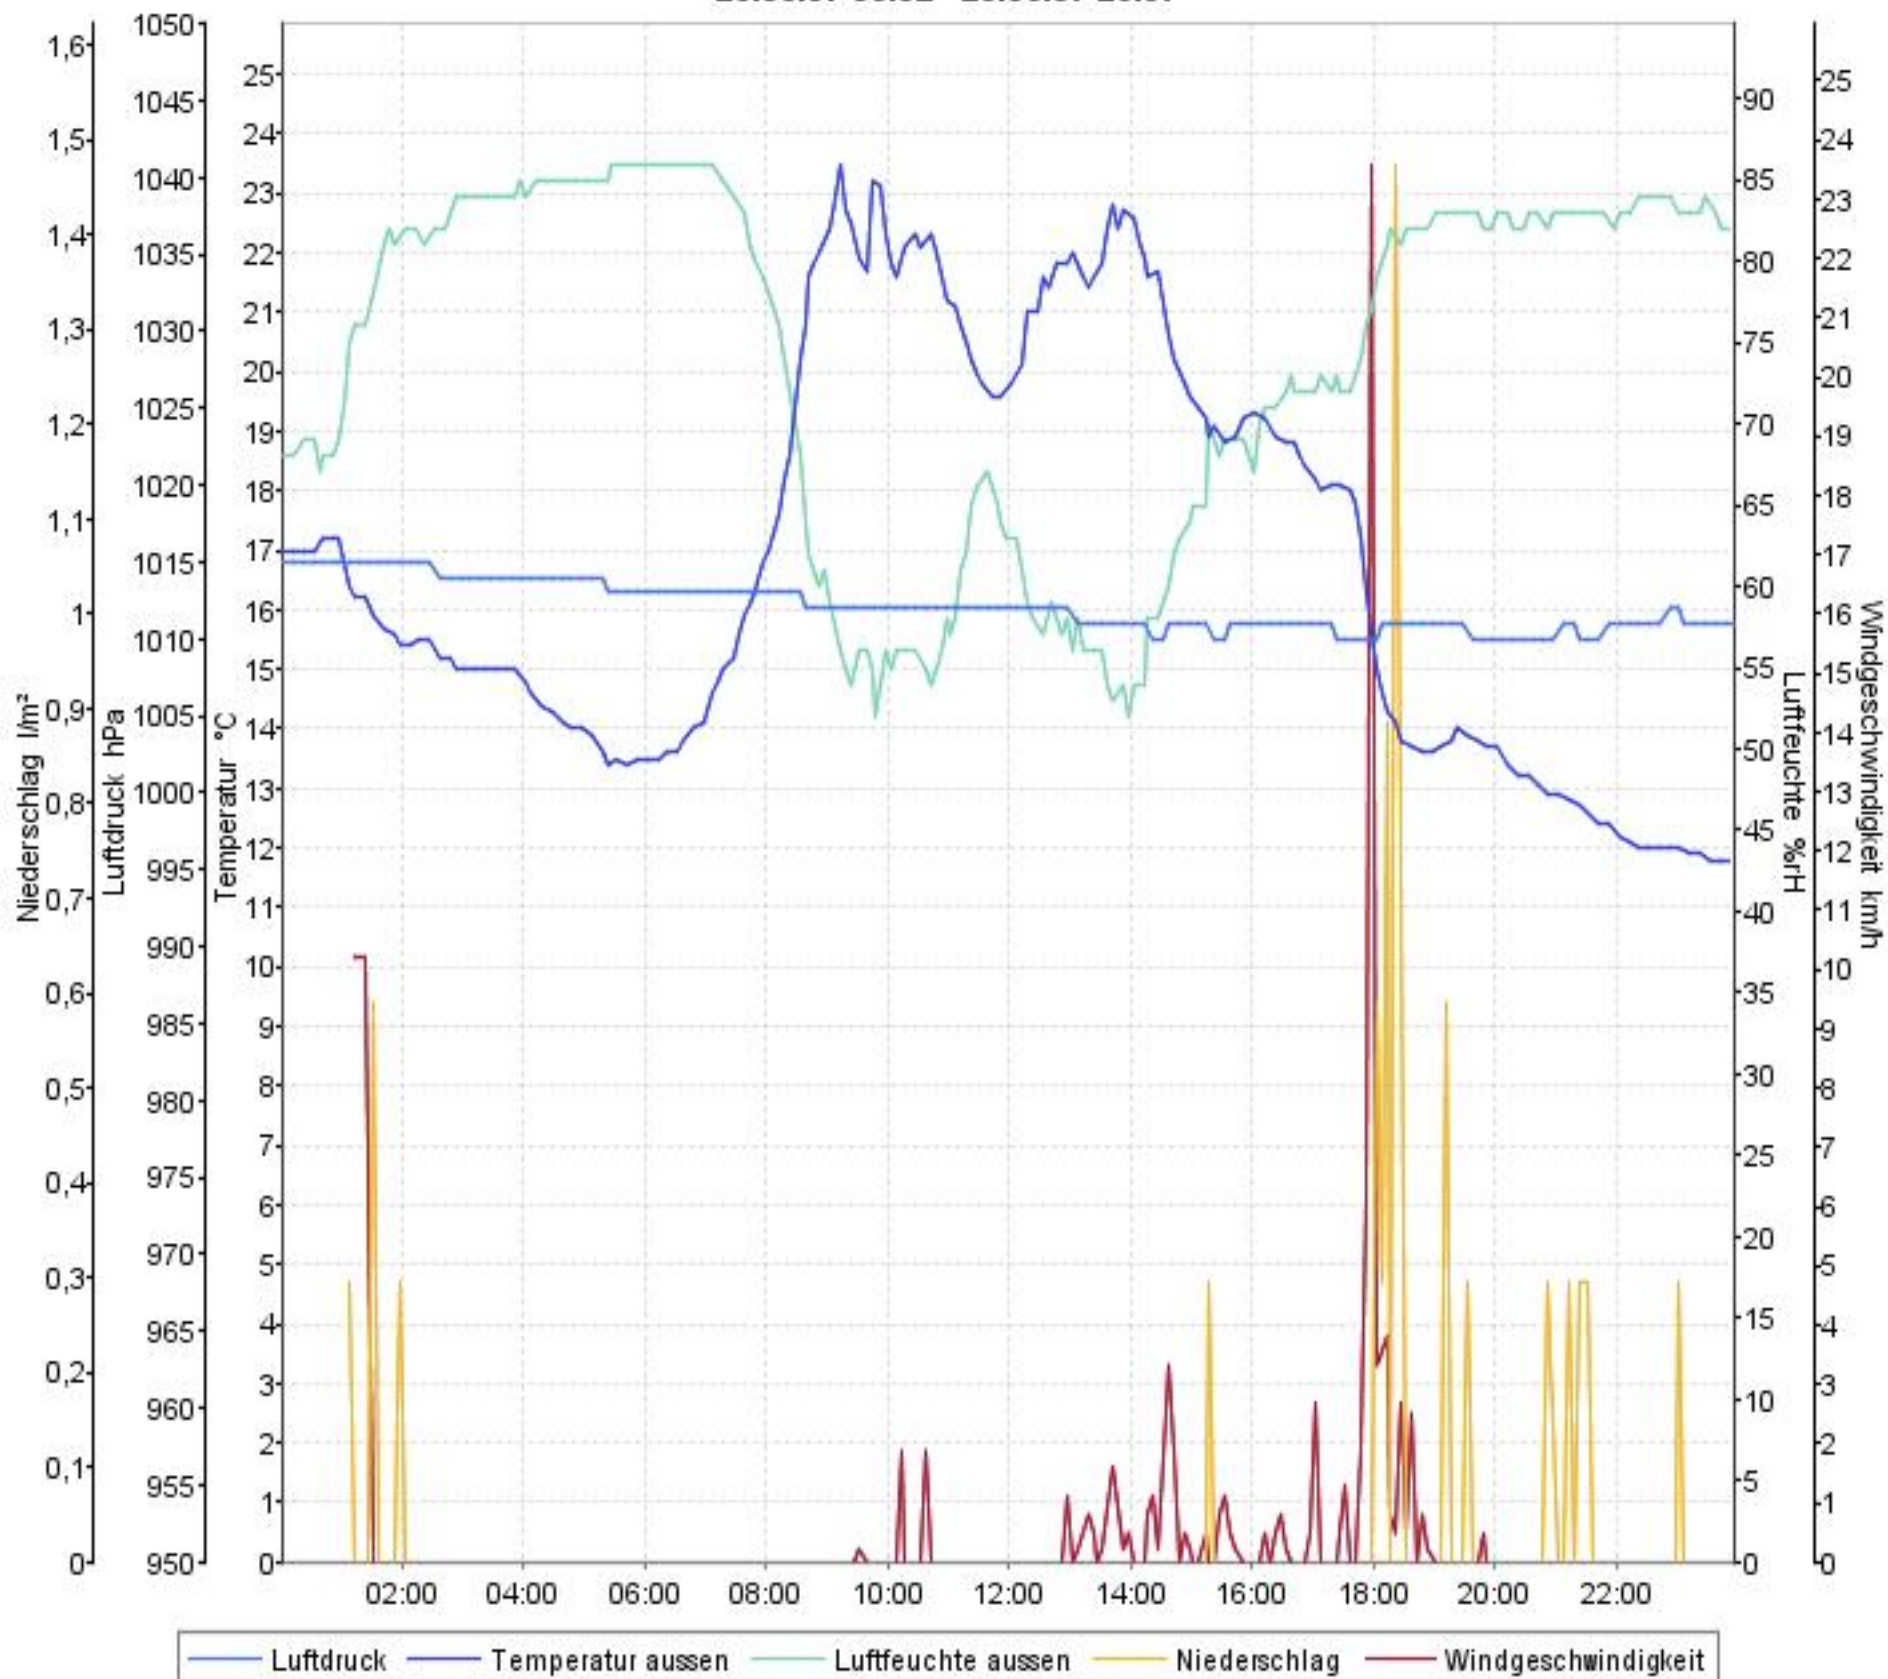

Wetterverlauf

25.06.07 00:02 - 01.07.07 23:57

Wetterverlauf

26.06.07 00:02 - 26.06.07 23:57

Wetterverlauf

25.06.07 00:02 - 25.06.07 23:57

Wetterverlauf

27.06.07 00:02 - 27.06.07 23:57

Wetterverlauf

28.06.07 00:02 - 28.06.07 23:58

Wetterverlauf

29.06.07 00:01 - 29.06.07 23:57

Wetterverlauf

30.06.07 00:02 - 01.07.07 00:00

Wetterverlauf

01.07.07 00:00 - 01.07.07 23:57