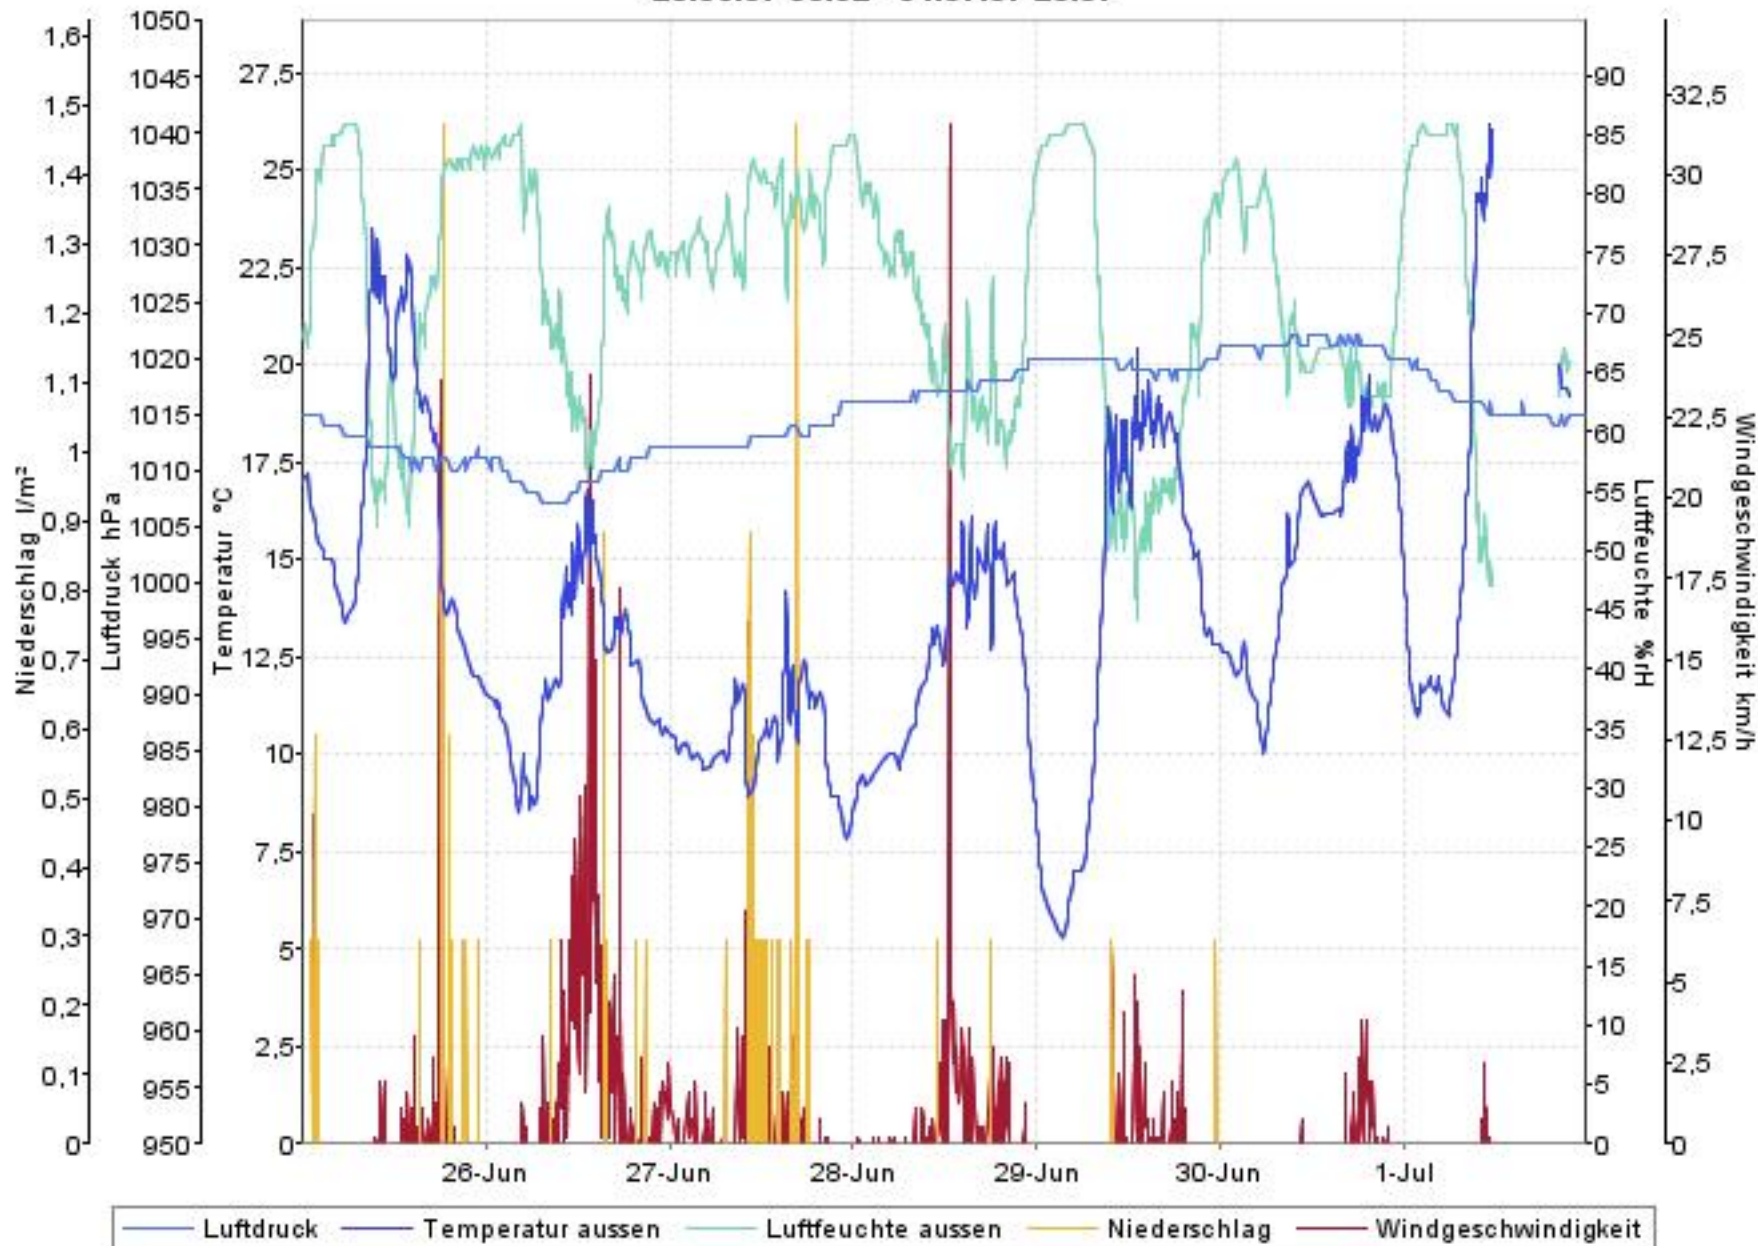

Wetterverlauf

25.06.07 00:02 - 01.07.07 23:57

Wetterverlauf

26.06.07 00:02 - 26.06.07 23:57

Wetterverlauf

25.06.07 00:02 - 25.06.07 23:57

Wetterverlauf

27.06.07 00:02 - 27.06.07 23:57

Wetterverlauf

28.06.07 00:02 - 28.06.07 23:58

Wetterverlauf

29.06.07 00:01 - 29.06.07 23:57

Wetterverlauf

30.06.07 00:02 - 01.07.07 00:00

Wetterverlauf

01.07.07 00:00 - 01.07.07 23:57