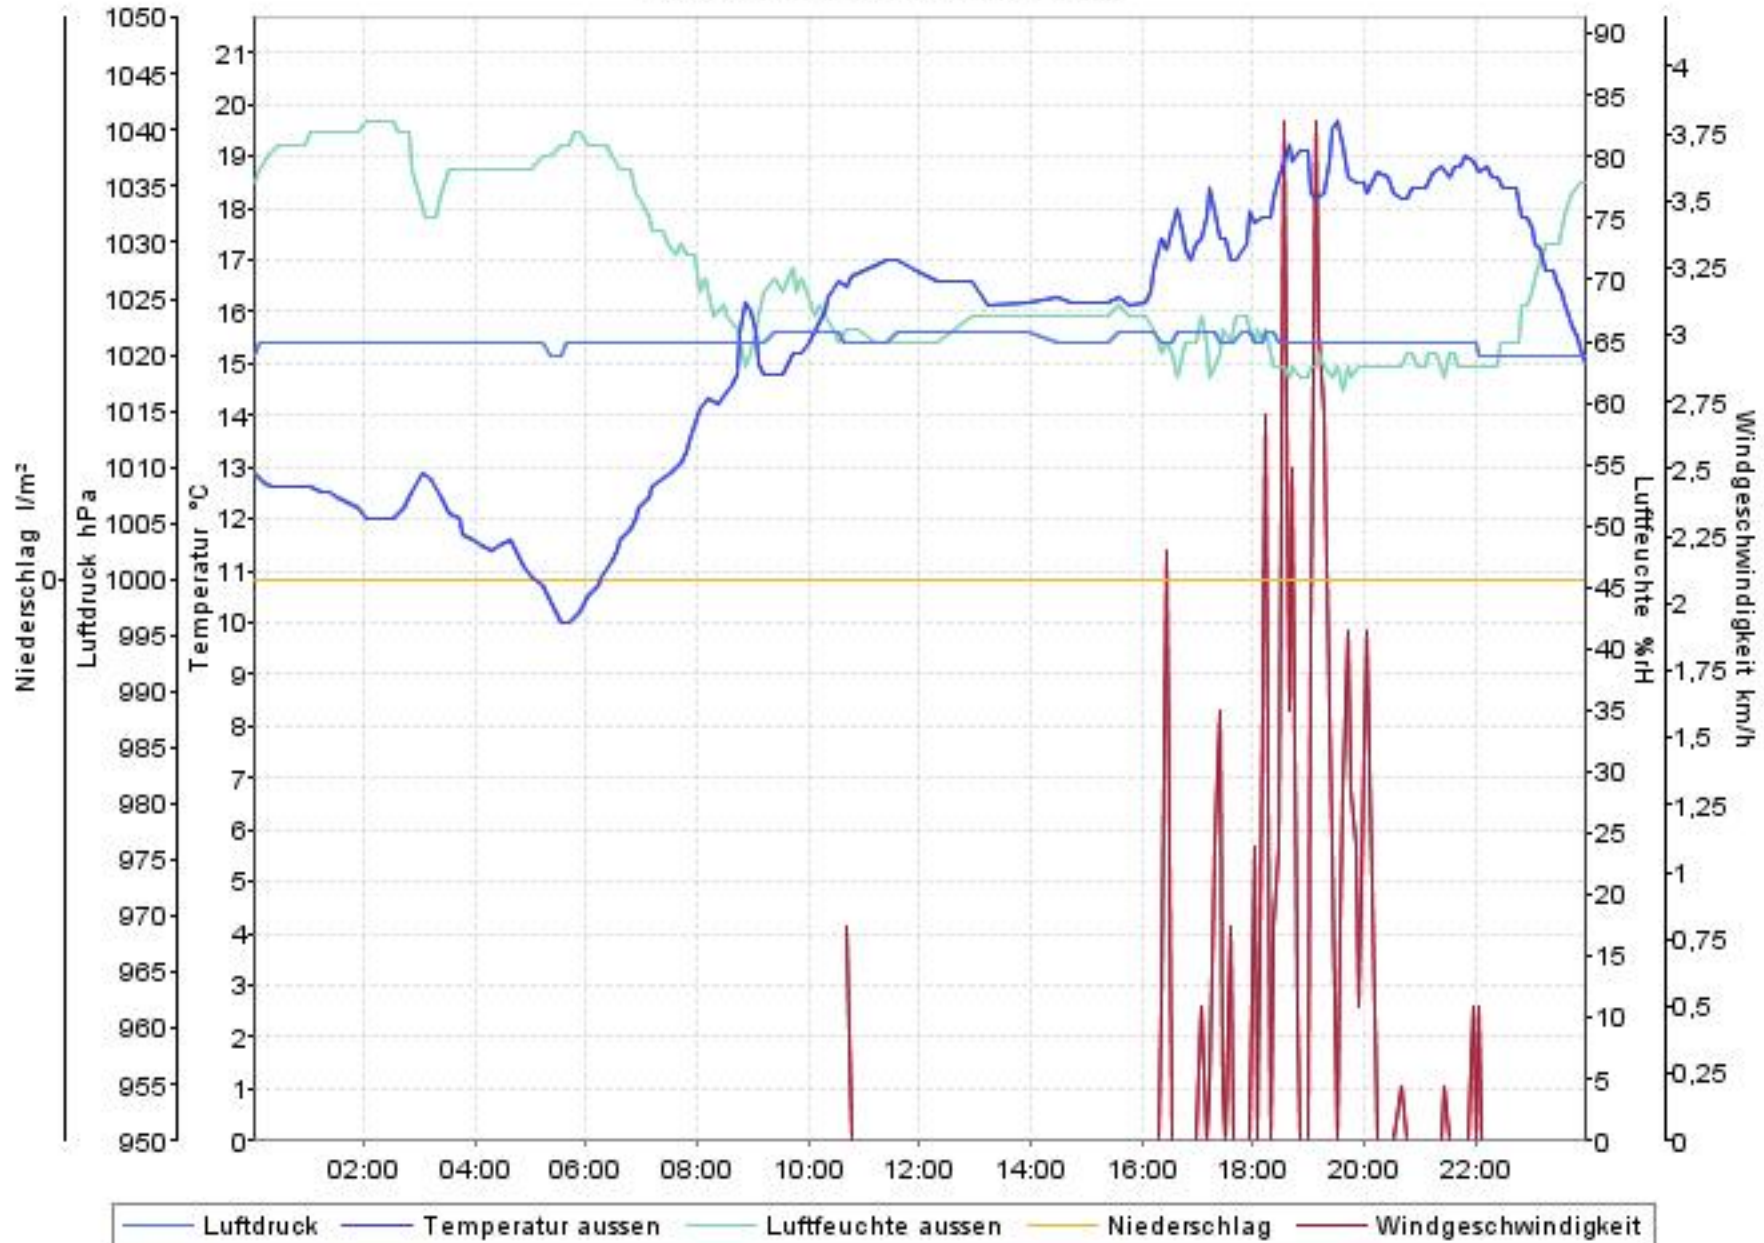

Wetterverlauf

25.06.07 00:02 - 01.07.07 23:57

Wetterverlauf

26.06.07 00:02 - 26.06.07 23:57

Wetterverlauf

25.06.07 00:02 - 25.06.07 23:57

Wetterverlauf

27.06.07 00:02 - 27.06.07 23:57

Wetterverlauf

28.06.07 00:02 - 28.06.07 23:58

Wetterverlauf

29.06.07 00:01 - 29.06.07 23:57

Wetterverlauf

30.06.07 00:02 - 01.07.07 00:00

Wetterverlauf

01.07.07 00:00 - 01.07.07 23:57