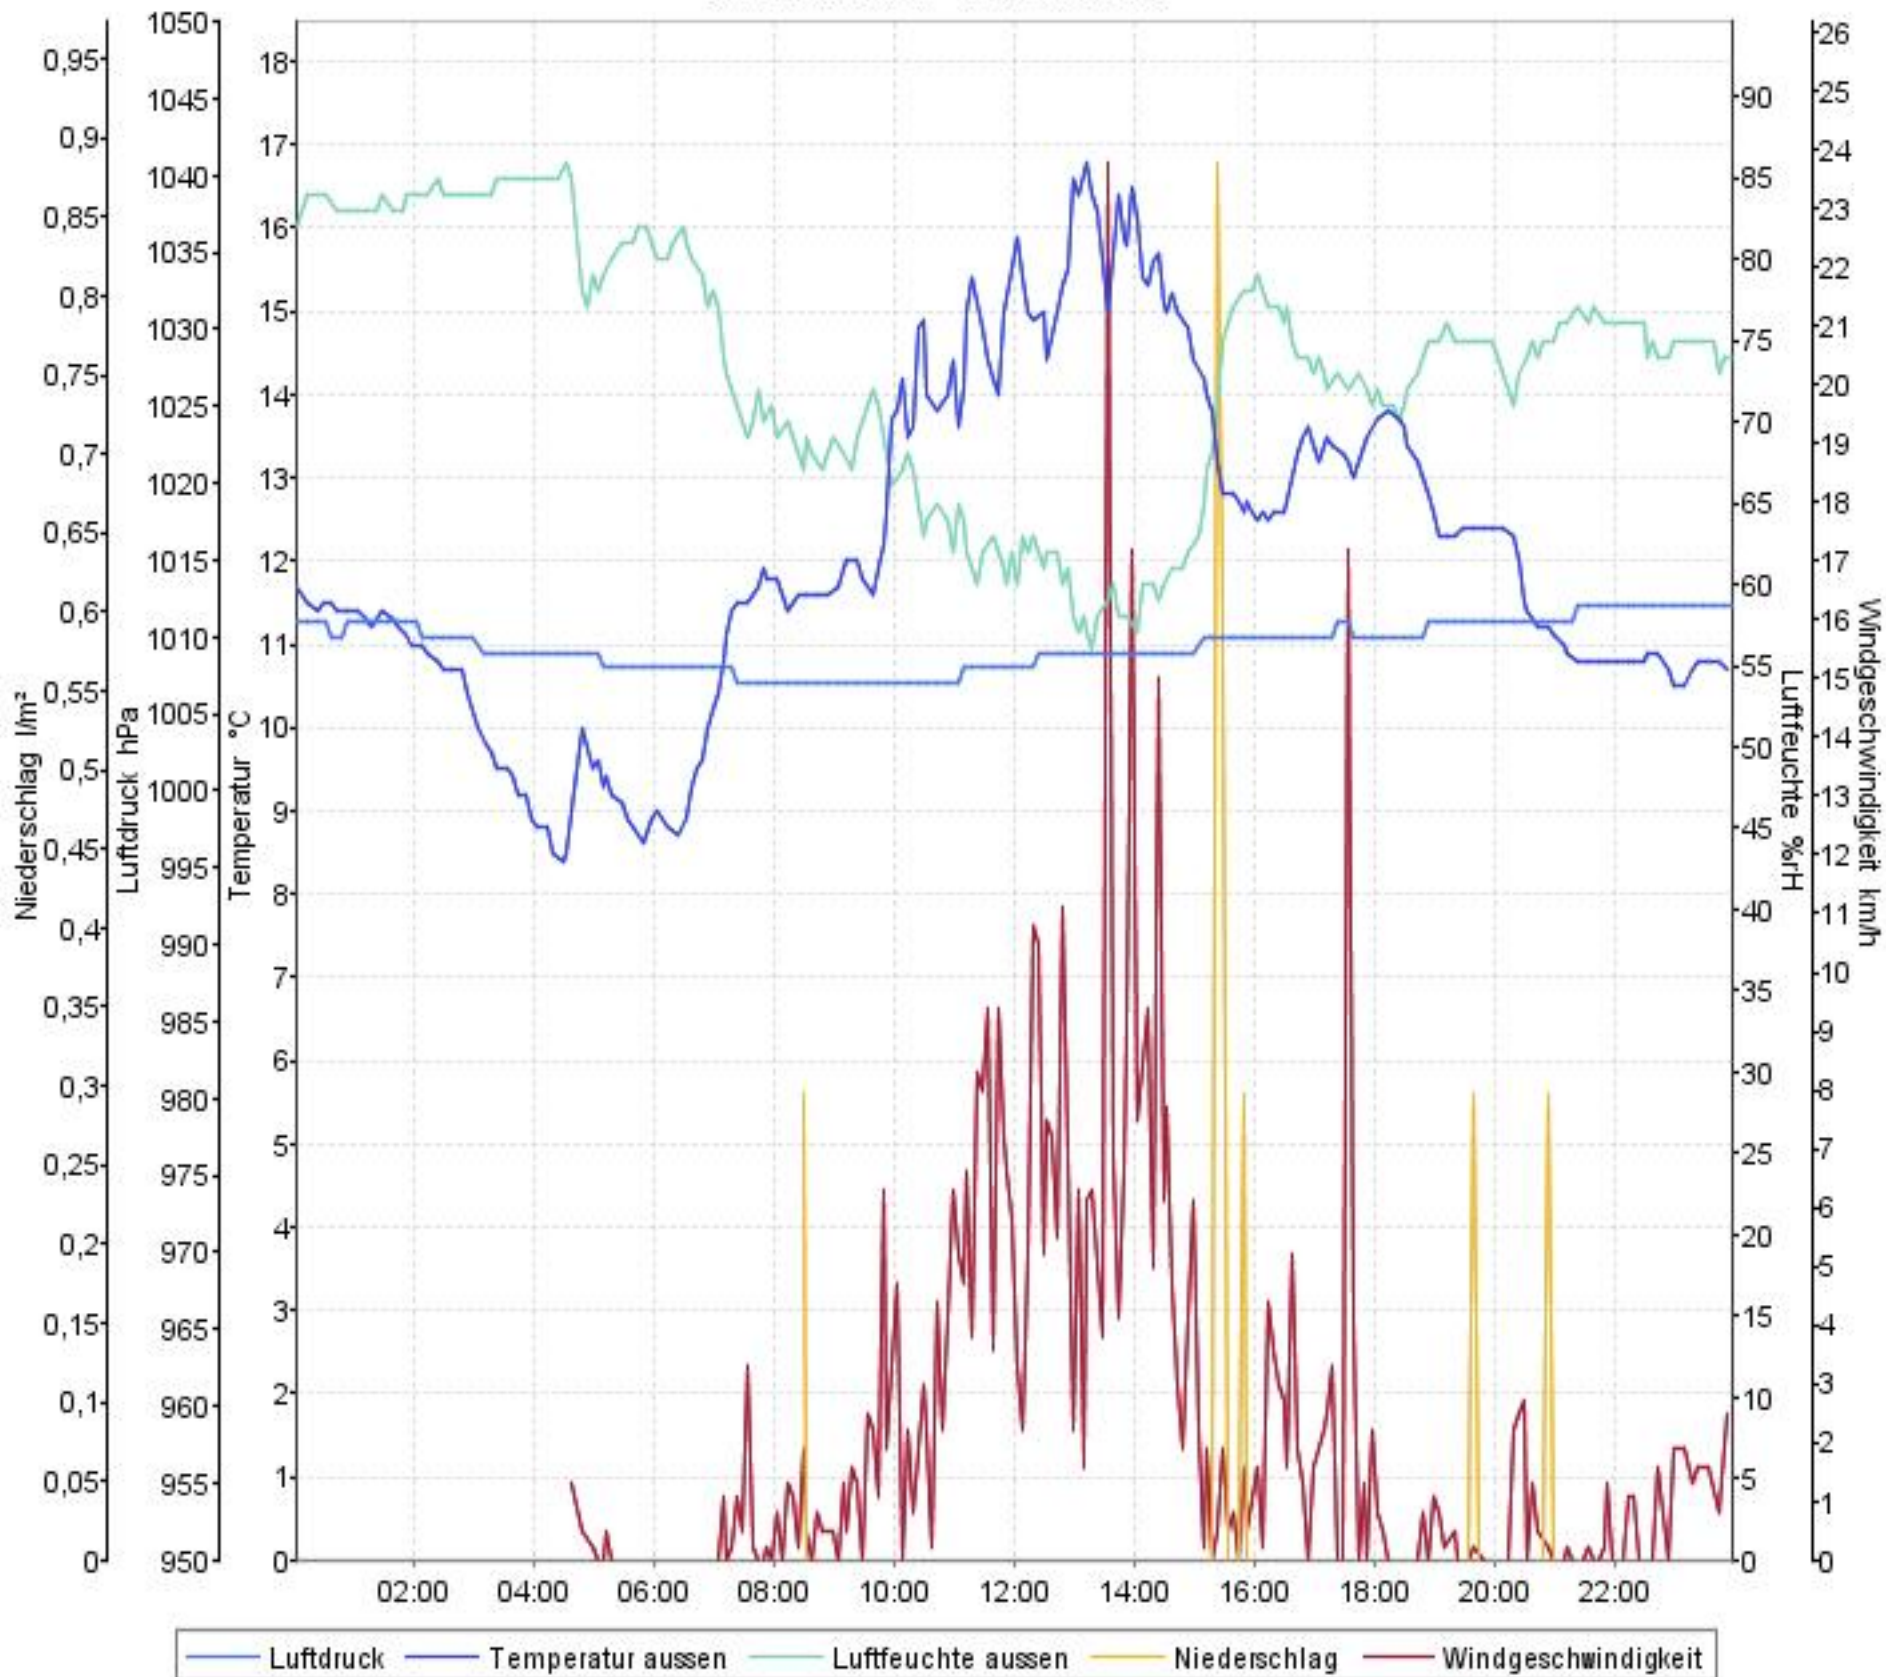

Wetterverlauf

25.06.07 00:02 - 01.07.07 23:57

Wetterverlauf

26.06.07 00:02 - 26.06.07 23:57

Wetterverlauf

25.06.07 00:02 - 25.06.07 23:57

Wetterverlauf

27.06.07 00:02 - 27.06.07 23:57

Wetterverlauf

28.06.07 00:02 - 28.06.07 23:58

Wetterverlauf

29.06.07 00:01 - 29.06.07 23:57

Wetterverlauf

30.06.07 00:02 - 01.07.07 00:00

Wetterverlauf

01.07.07 00:00 - 01.07.07 23:57