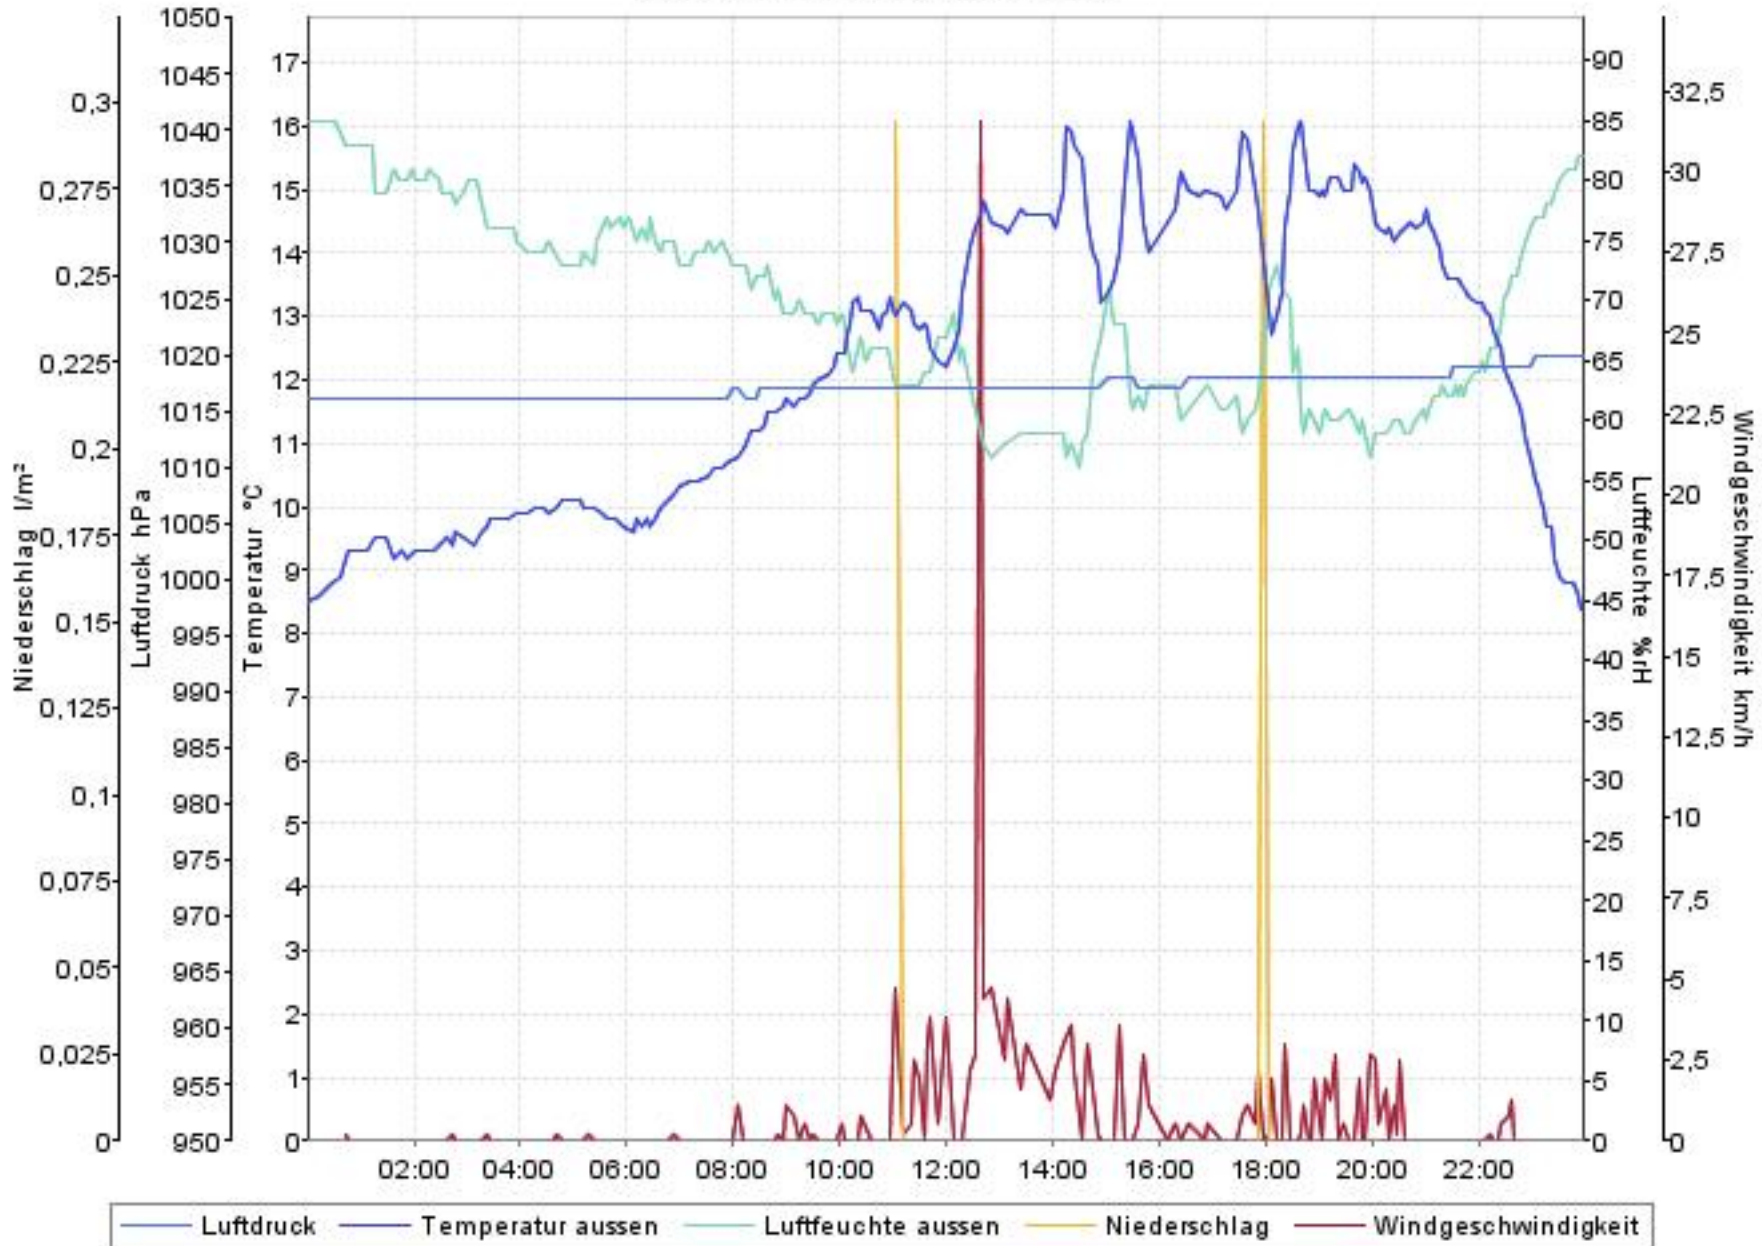

Wetterverlauf

25.06.07 00:02 - 01.07.07 23:57

Wetterverlauf

26.06.07 00:02 - 26.06.07 23:57

Wetterverlauf

25.06.07 00:02 - 25.06.07 23:57

Wetterverlauf

27.06.07 00:02 - 27.06.07 23:57

Wetterverlauf

28.06.07 00:02 - 28.06.07 23:58

Wetterverlauf

29.06.07 00:01 - 29.06.07 23:57

Wetterverlauf

30.06.07 00:02 - 01.07.07 00:00

Wetterverlauf

01.07.07 00:00 - 01.07.07 23:57