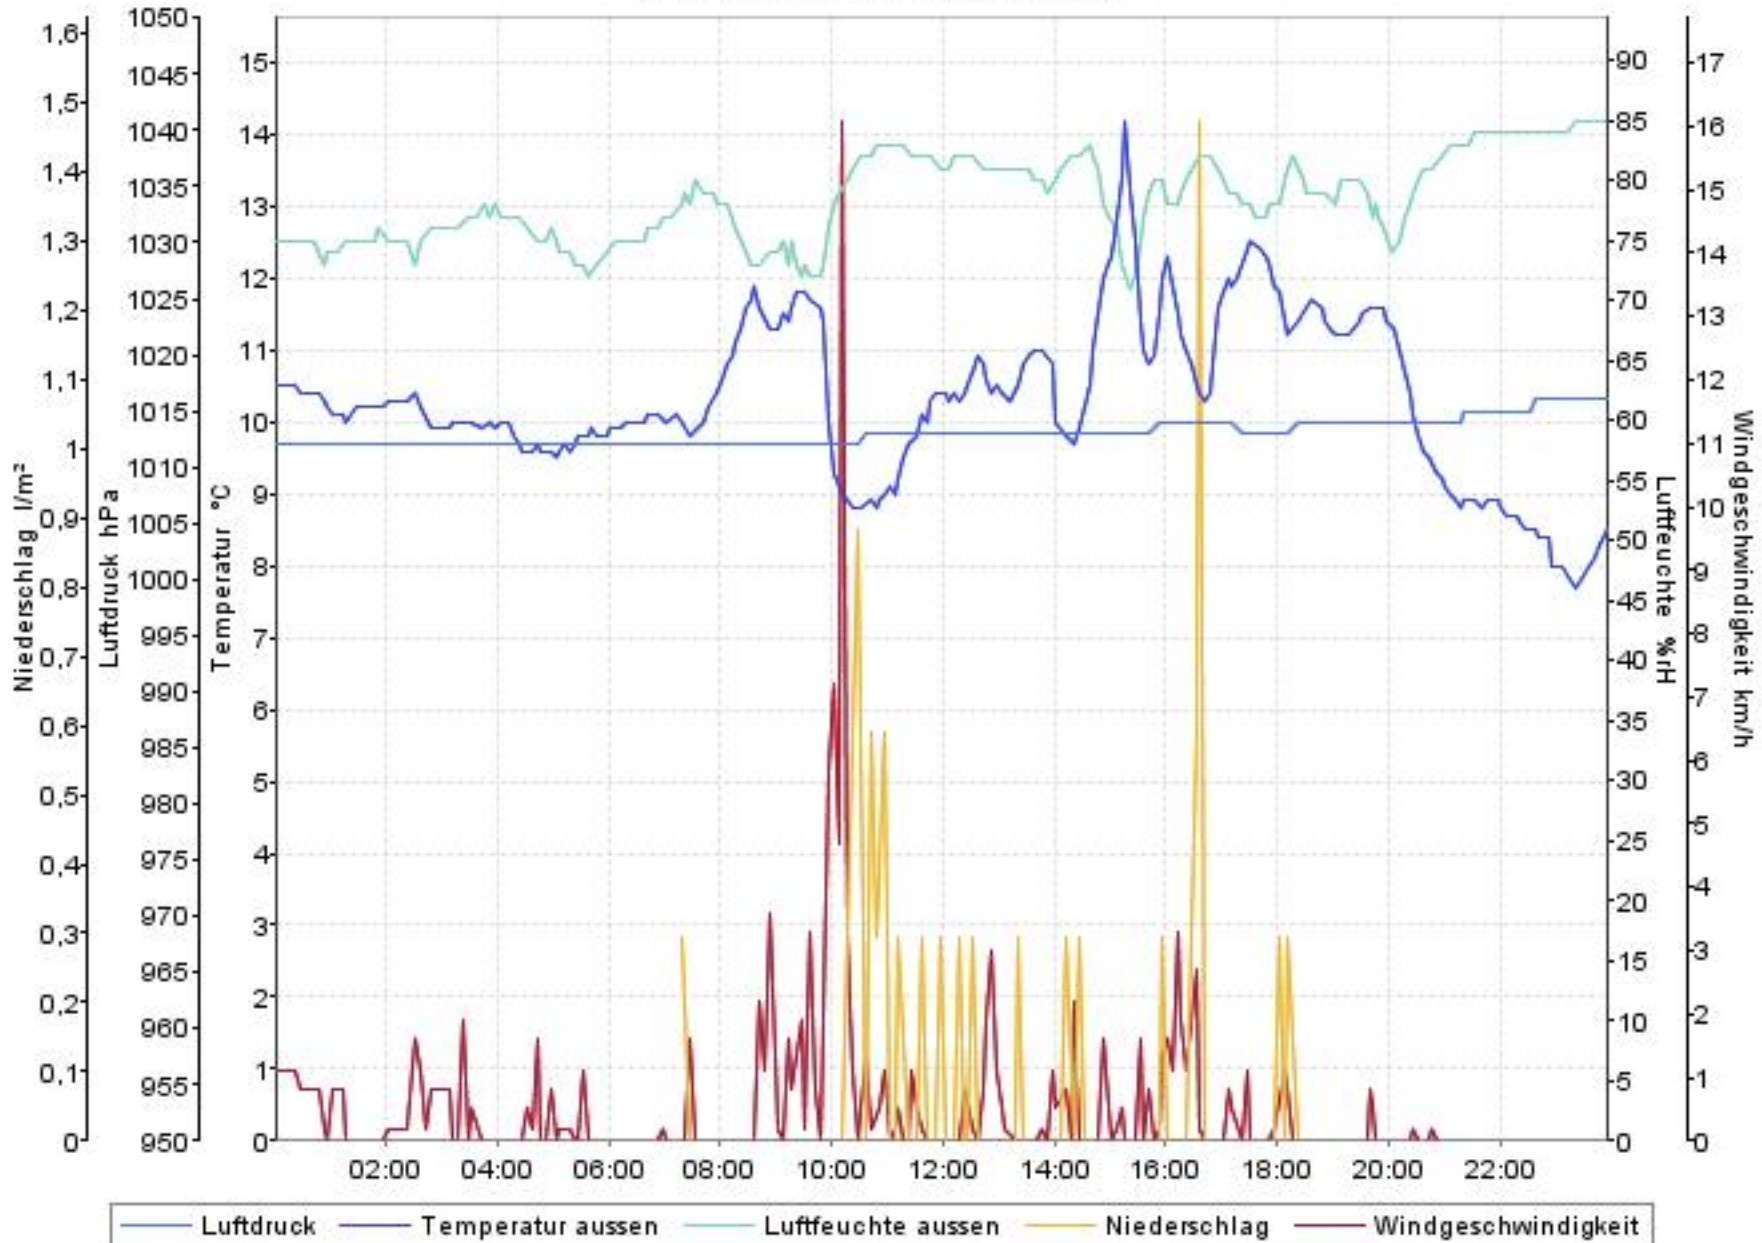

Wetterverlauf

25.06.07 00:02 - 01.07.07 23:57

Wetterverlauf

26.06.07 00:02 - 26.06.07 23:57

Wetterverlauf

25.06.07 00:02 - 25.06.07 23:57

Wetterverlauf

27.06.07 00:02 - 27.06.07 23:57

Wetterverlauf

28.06.07 00:02 - 28.06.07 23:58

Wetterverlauf

29.06.07 00:01 - 29.06.07 23:57

Wetterverlauf

30.06.07 00:02 - 01.07.07 00:00

Wetterverlauf

01.07.07 00:00 - 01.07.07 23:57