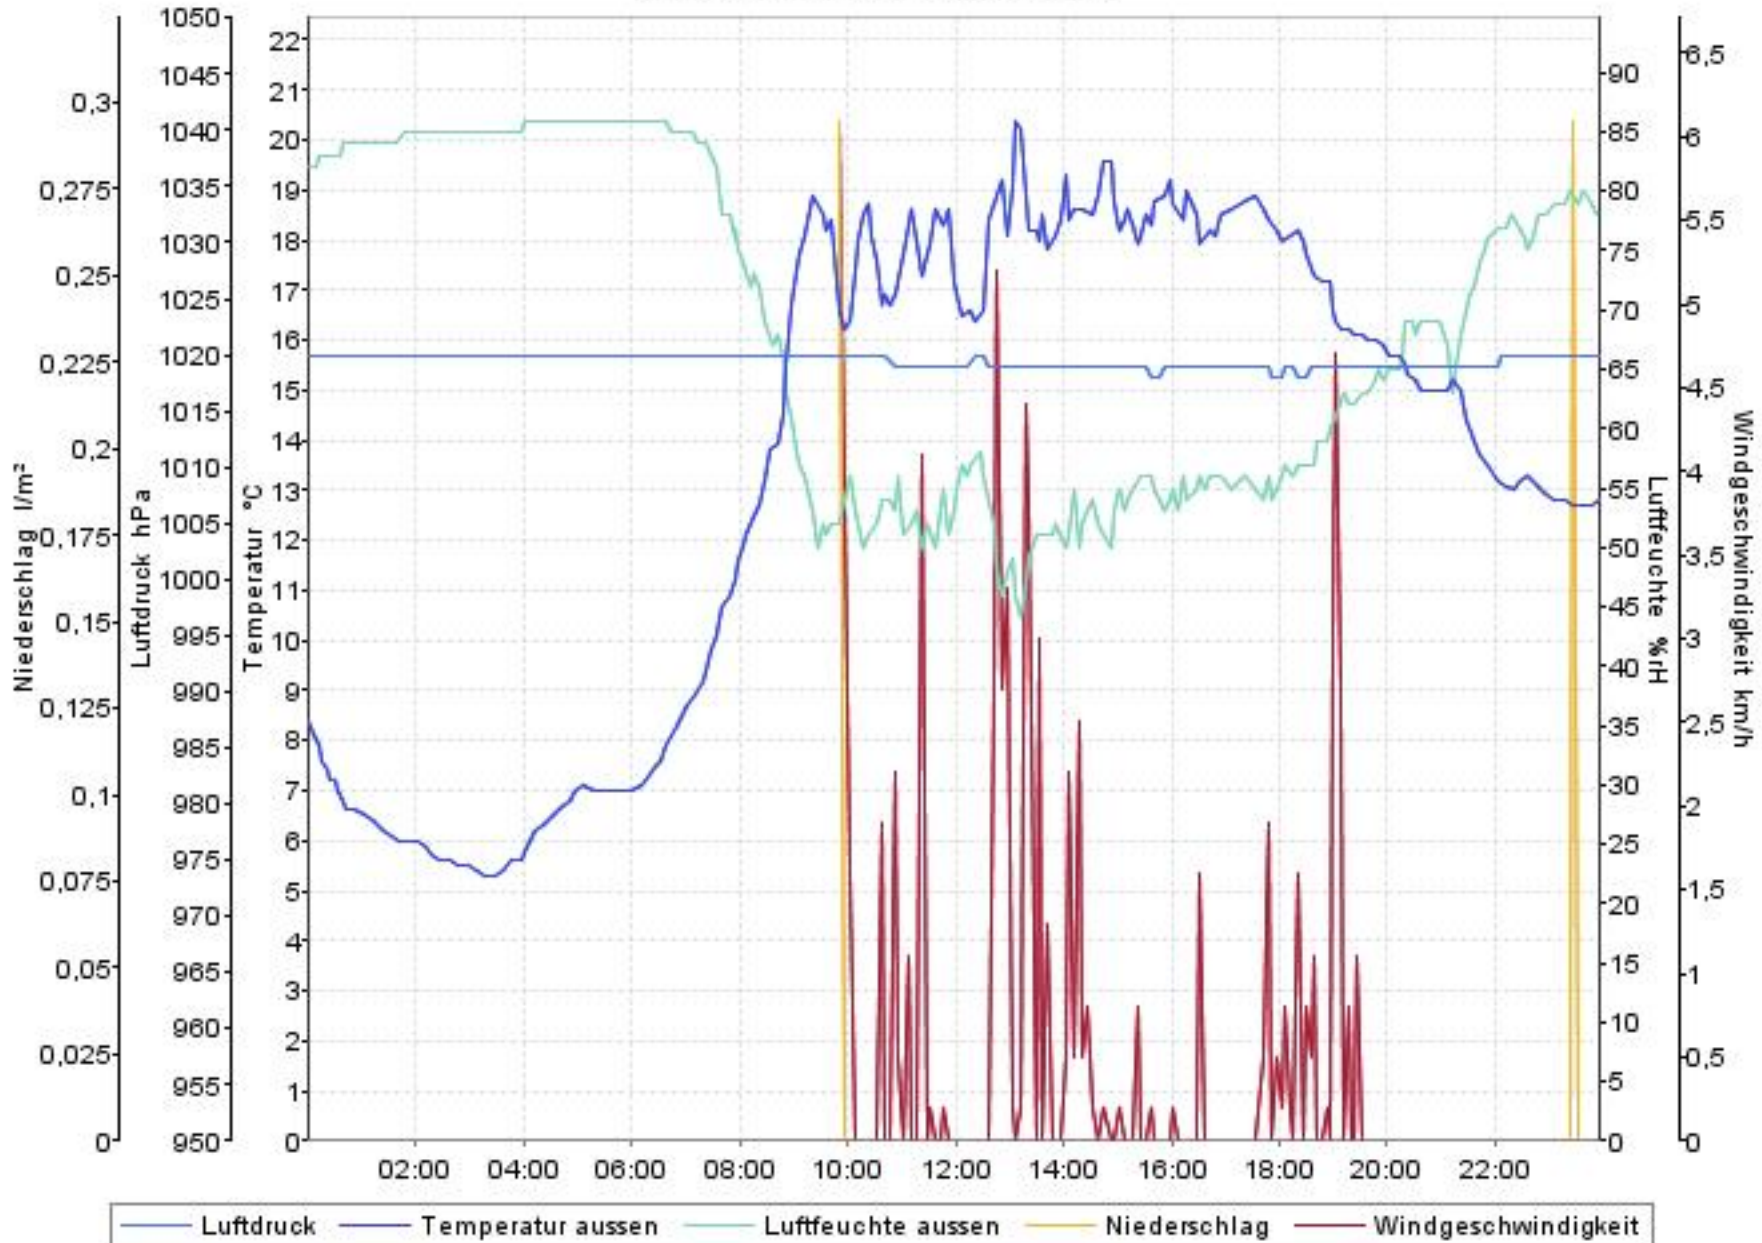

Wetterverlauf

25.06.07 00:02 - 01.07.07 23:57

Wetterverlauf

26.06.07 00:02 - 26.06.07 23:57

Wetterverlauf

25.06.07 00:02 - 25.06.07 23:57

Wetterverlauf

27.06.07 00:02 - 27.06.07 23:57

Wetterverlauf

28.06.07 00:02 - 28.06.07 23:58

Wetterverlauf

29.06.07 00:01 - 29.06.07 23:57

Wetterverlauf

30.06.07 00:02 - 01.07.07 00:00

Wetterverlauf

01.07.07 00:00 - 01.07.07 23:57