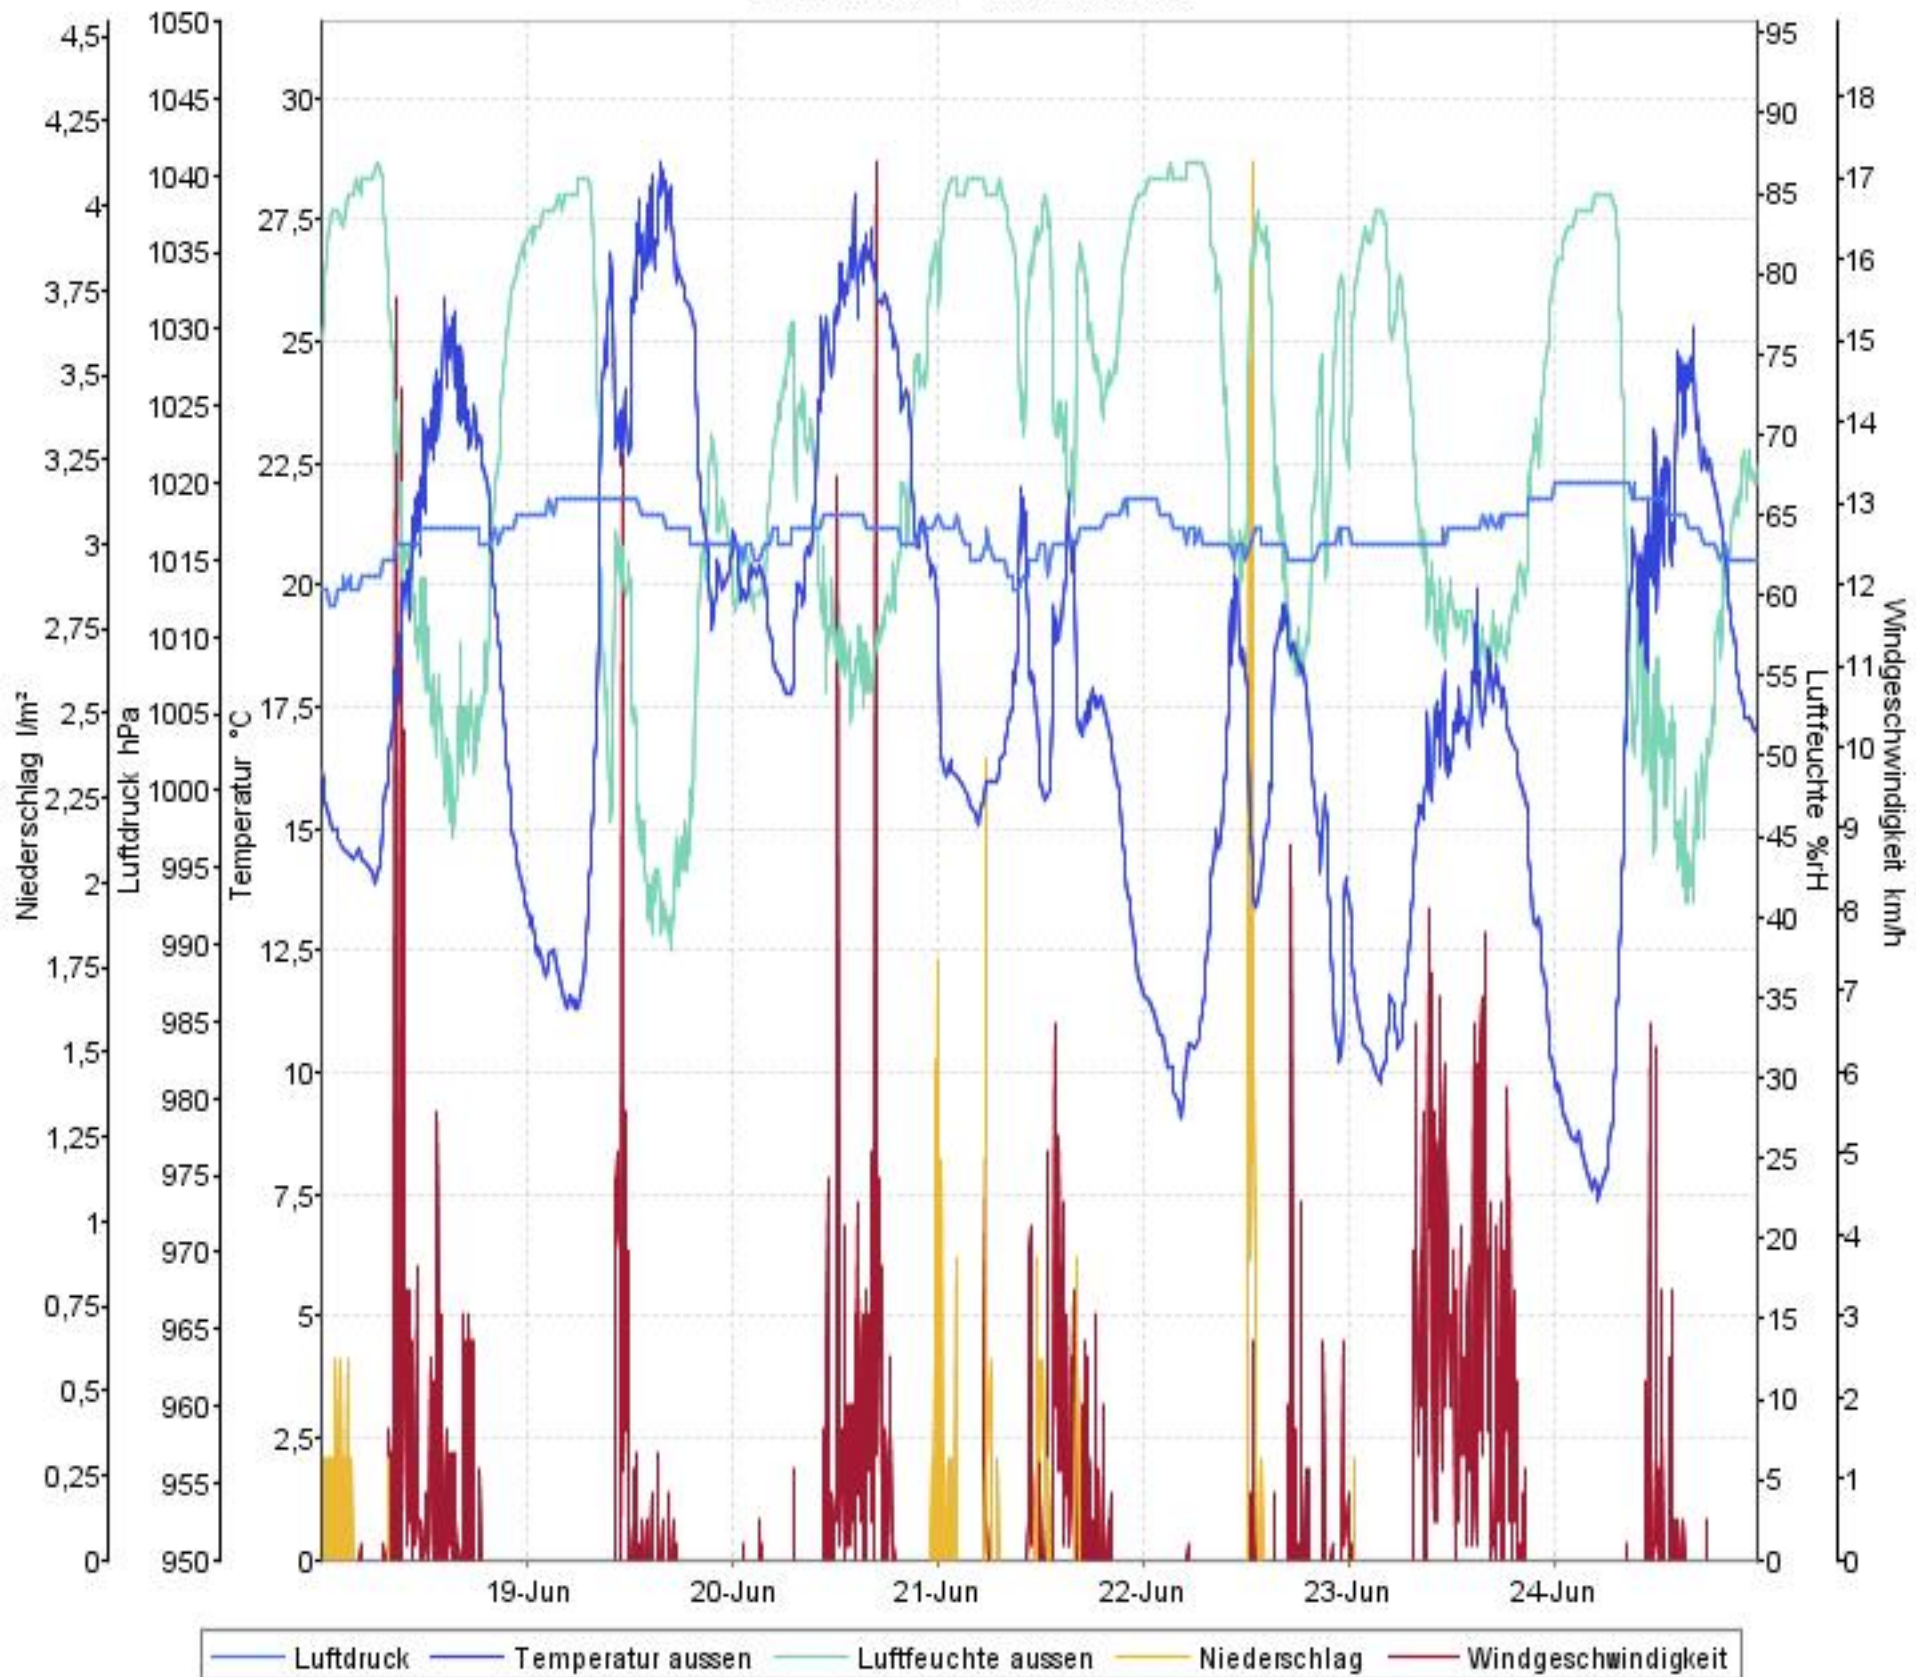

# Wetterverlauf

18.06.07 00:00 - 24.06.07 23:57

# Wetterverlauf

19.06.07 00:02 - 19.06.07 23:58

# Wetterverlauf

20.06.07 00:03 - 20.06.07 23:56

# Wetterverlauf

24.06.07 00:02 - 24.06.07 23:57