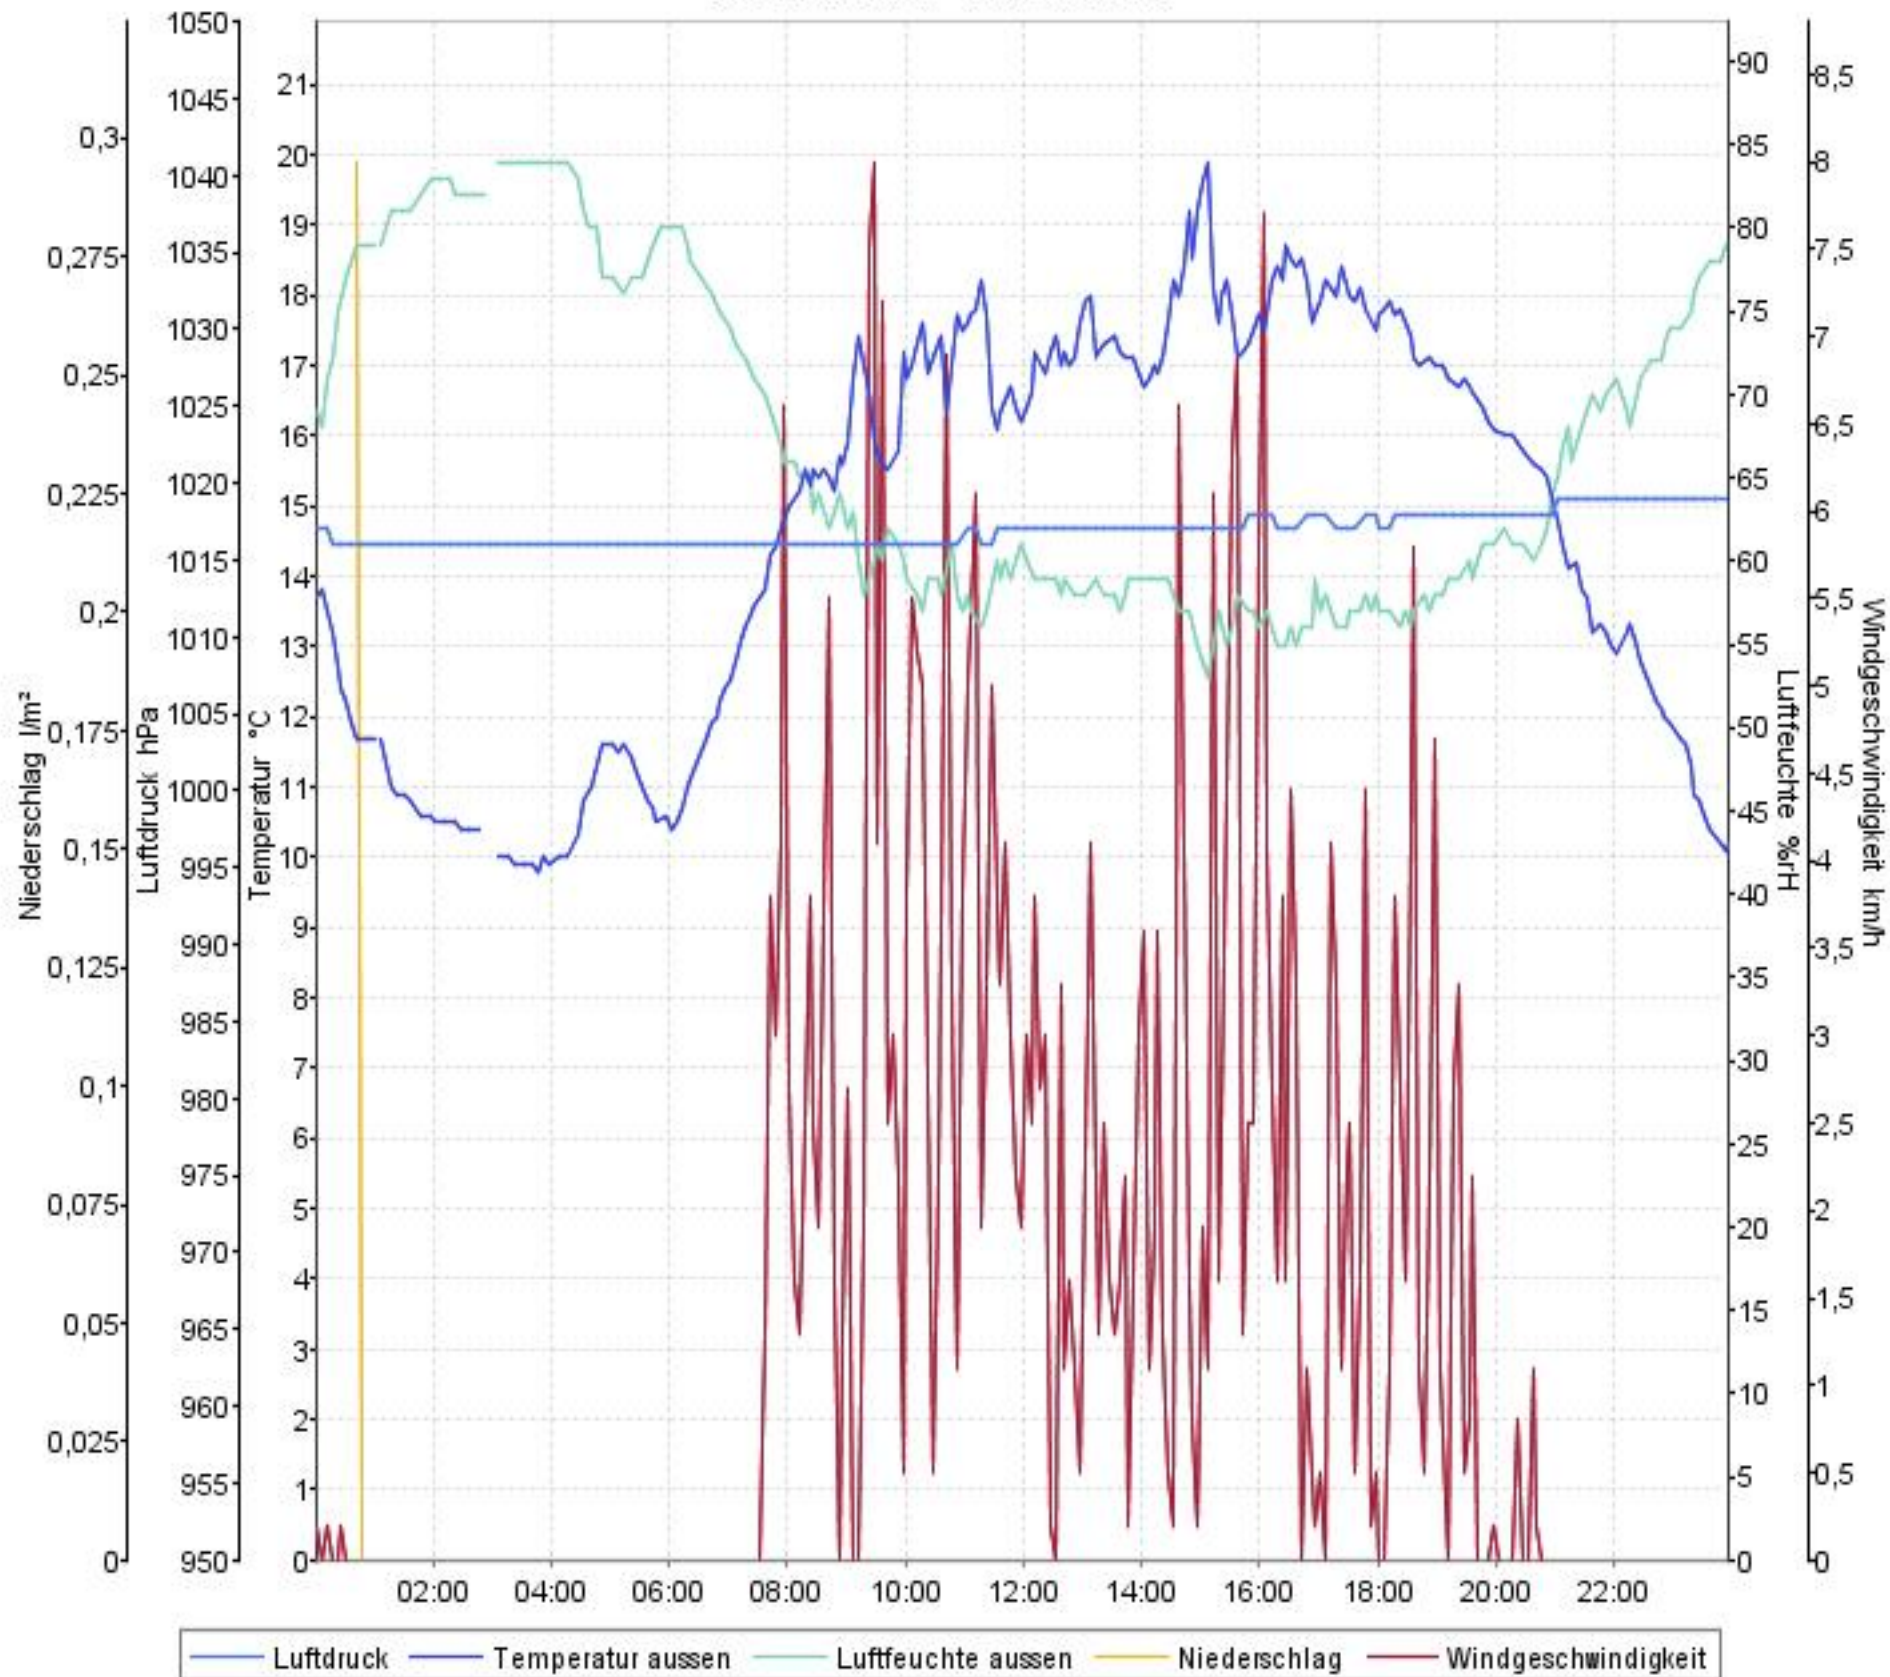

# Wetterverlauf

21.06.07 00:01 - 21.06.07 23:58

# Wetterverlauf

22.06.07 00:03 - 22.06.07 23:57

# Wetterverlauf

23.06.07 00:02 - 23.06.07 23:57

# Wetterverlauf

24.06.07 00:02 - 24.06.07 23:57