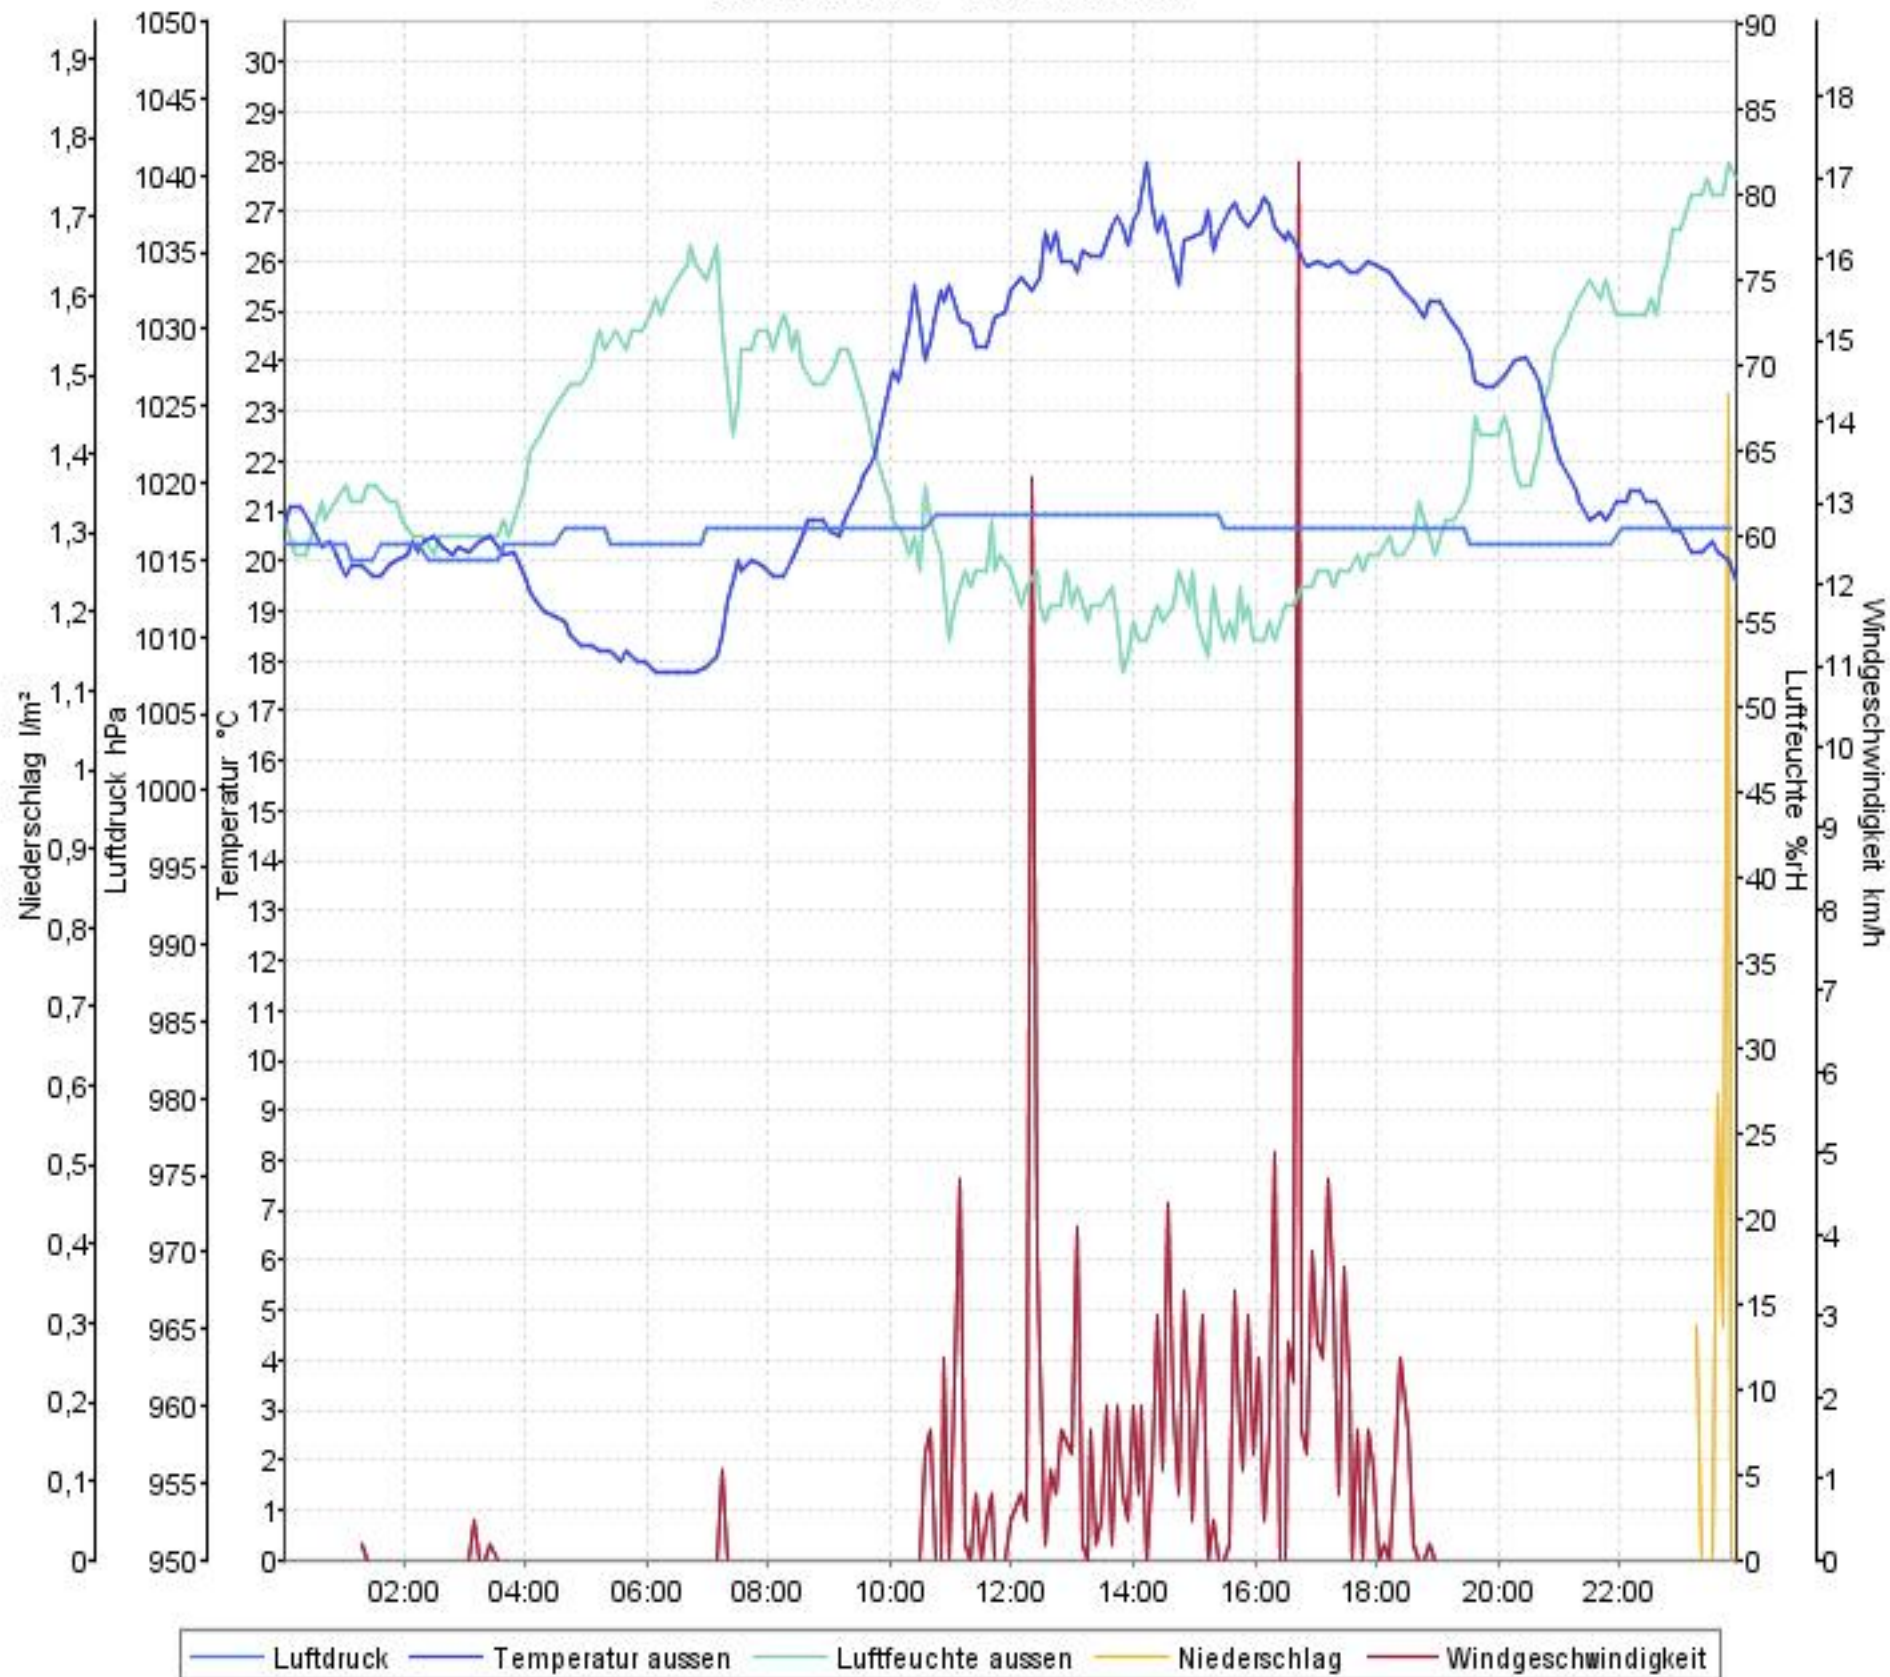

# Wetterverlauf

18.06.07 00:00 - 18.06.07 23:57

# Wetterverlauf

19.06.07 00:02 - 19.06.07 23:58

# Wetterverlauf

20.06.07 00:03 - 20.06.07 23:56

# Wetterverlauf

21.06.07 00:01 - 21.06.07 23:58