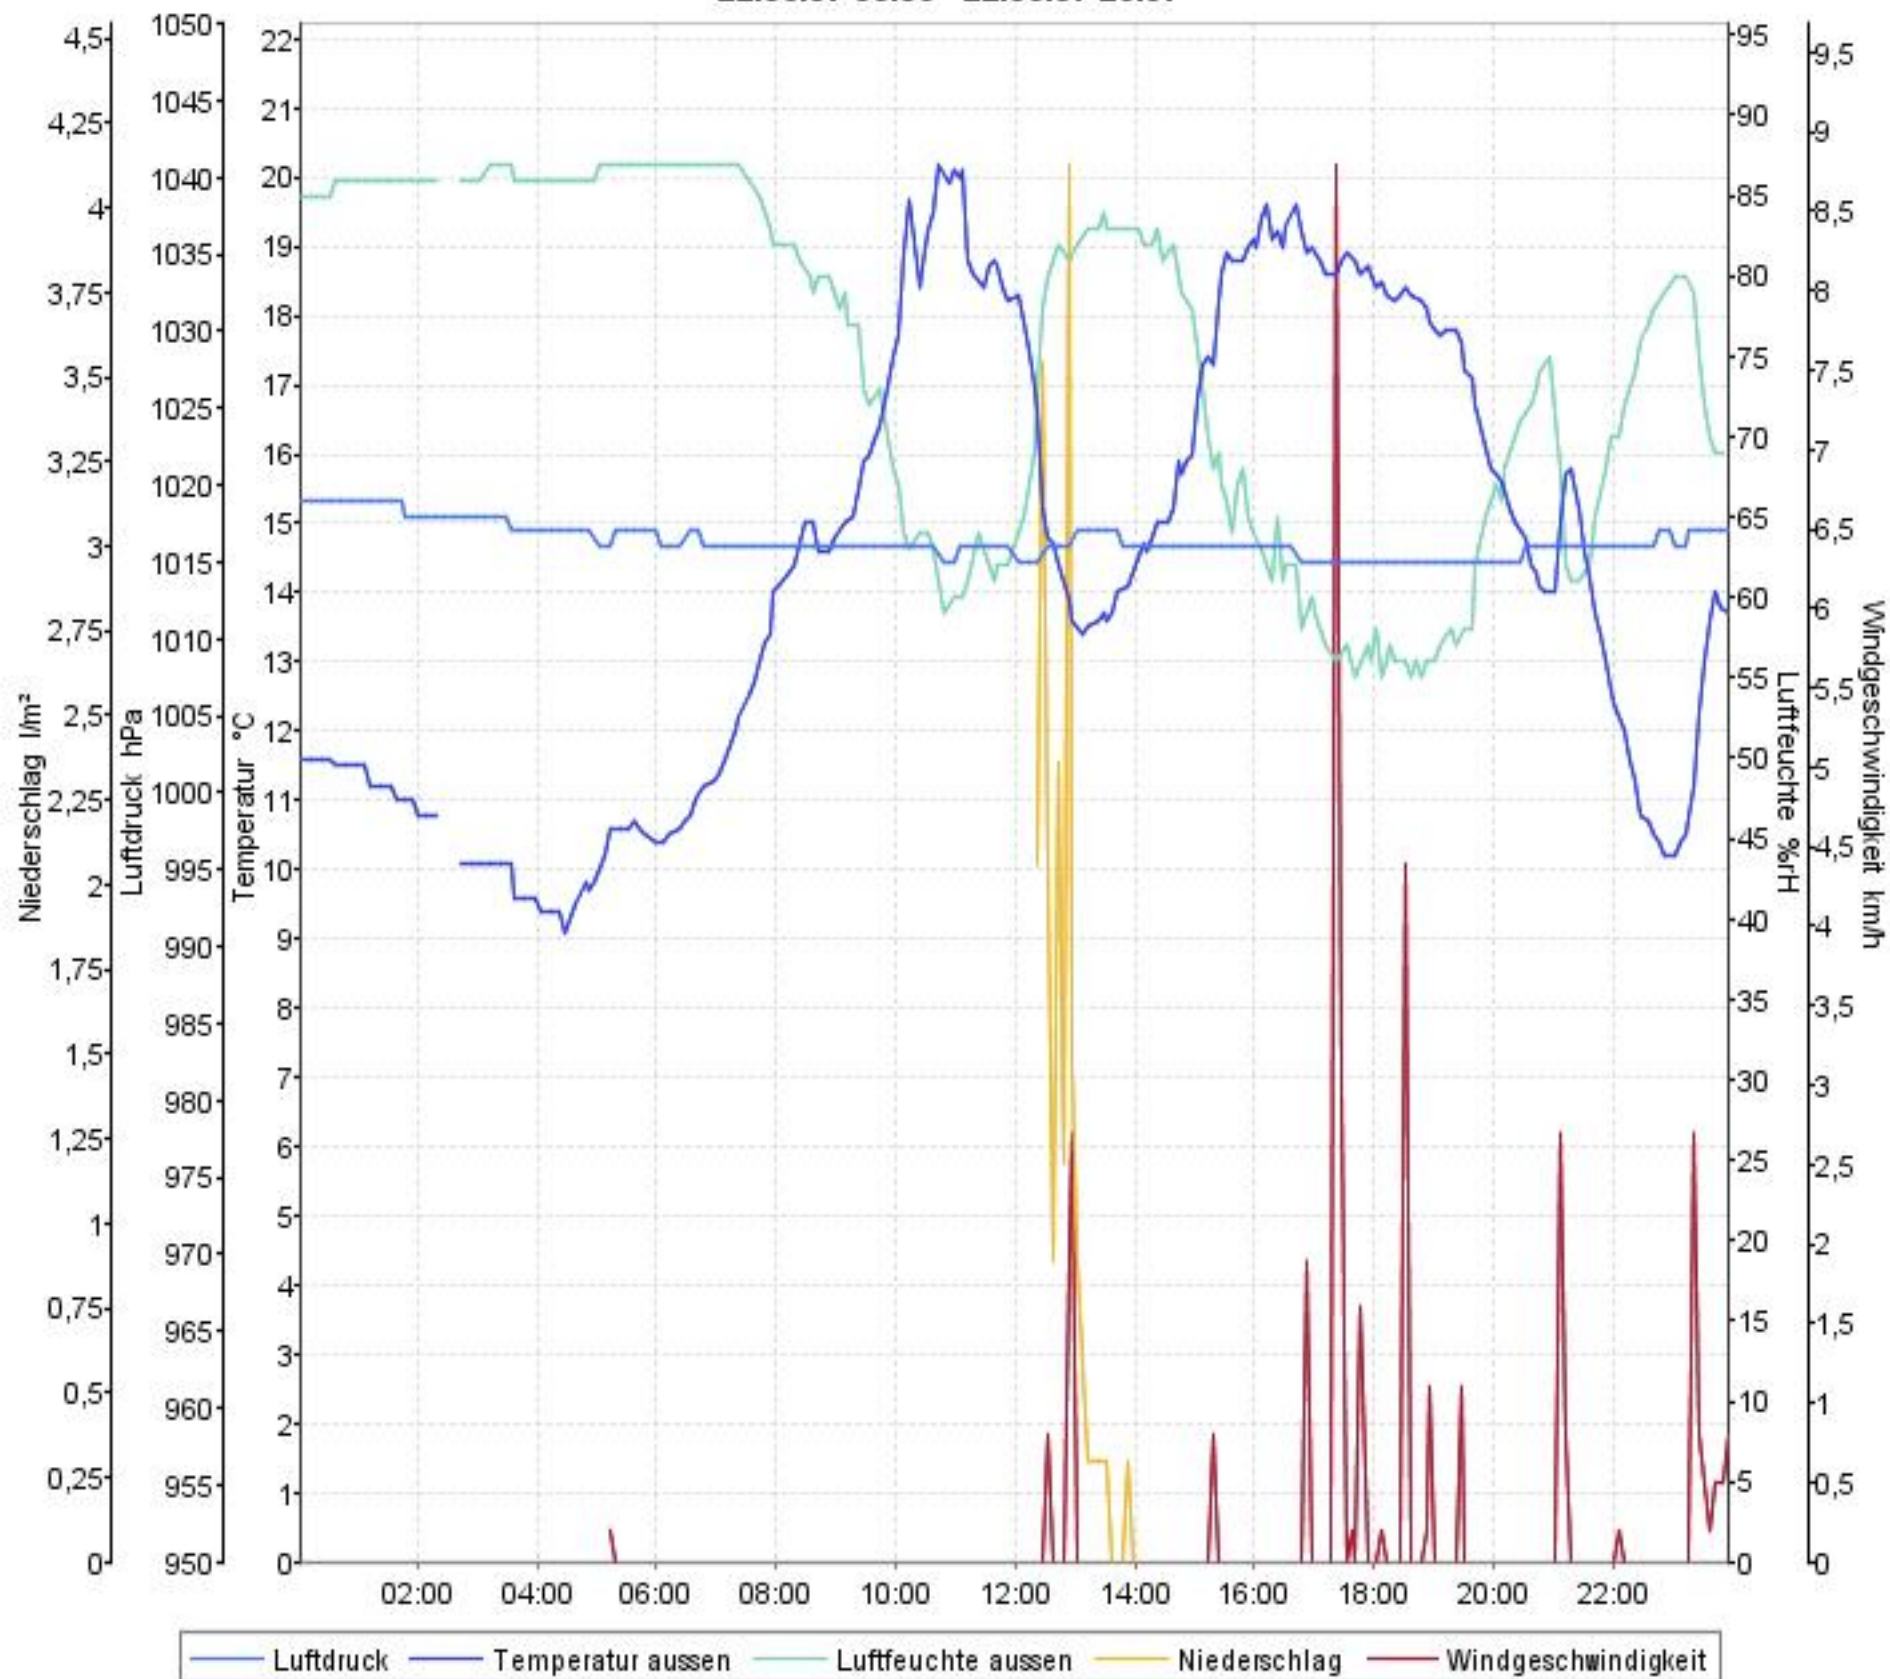

# Wetterverlauf

20.06.07 00:03 - 20.06.07 23:56

# Wetterverlauf

21.06.07 00:01 - 21.06.07 23:58

# Wetterverlauf

22.06.07 00:03 - 22.06.07 23:57

# Wetterverlauf

23.06.07 00:02 - 23.06.07 23:57