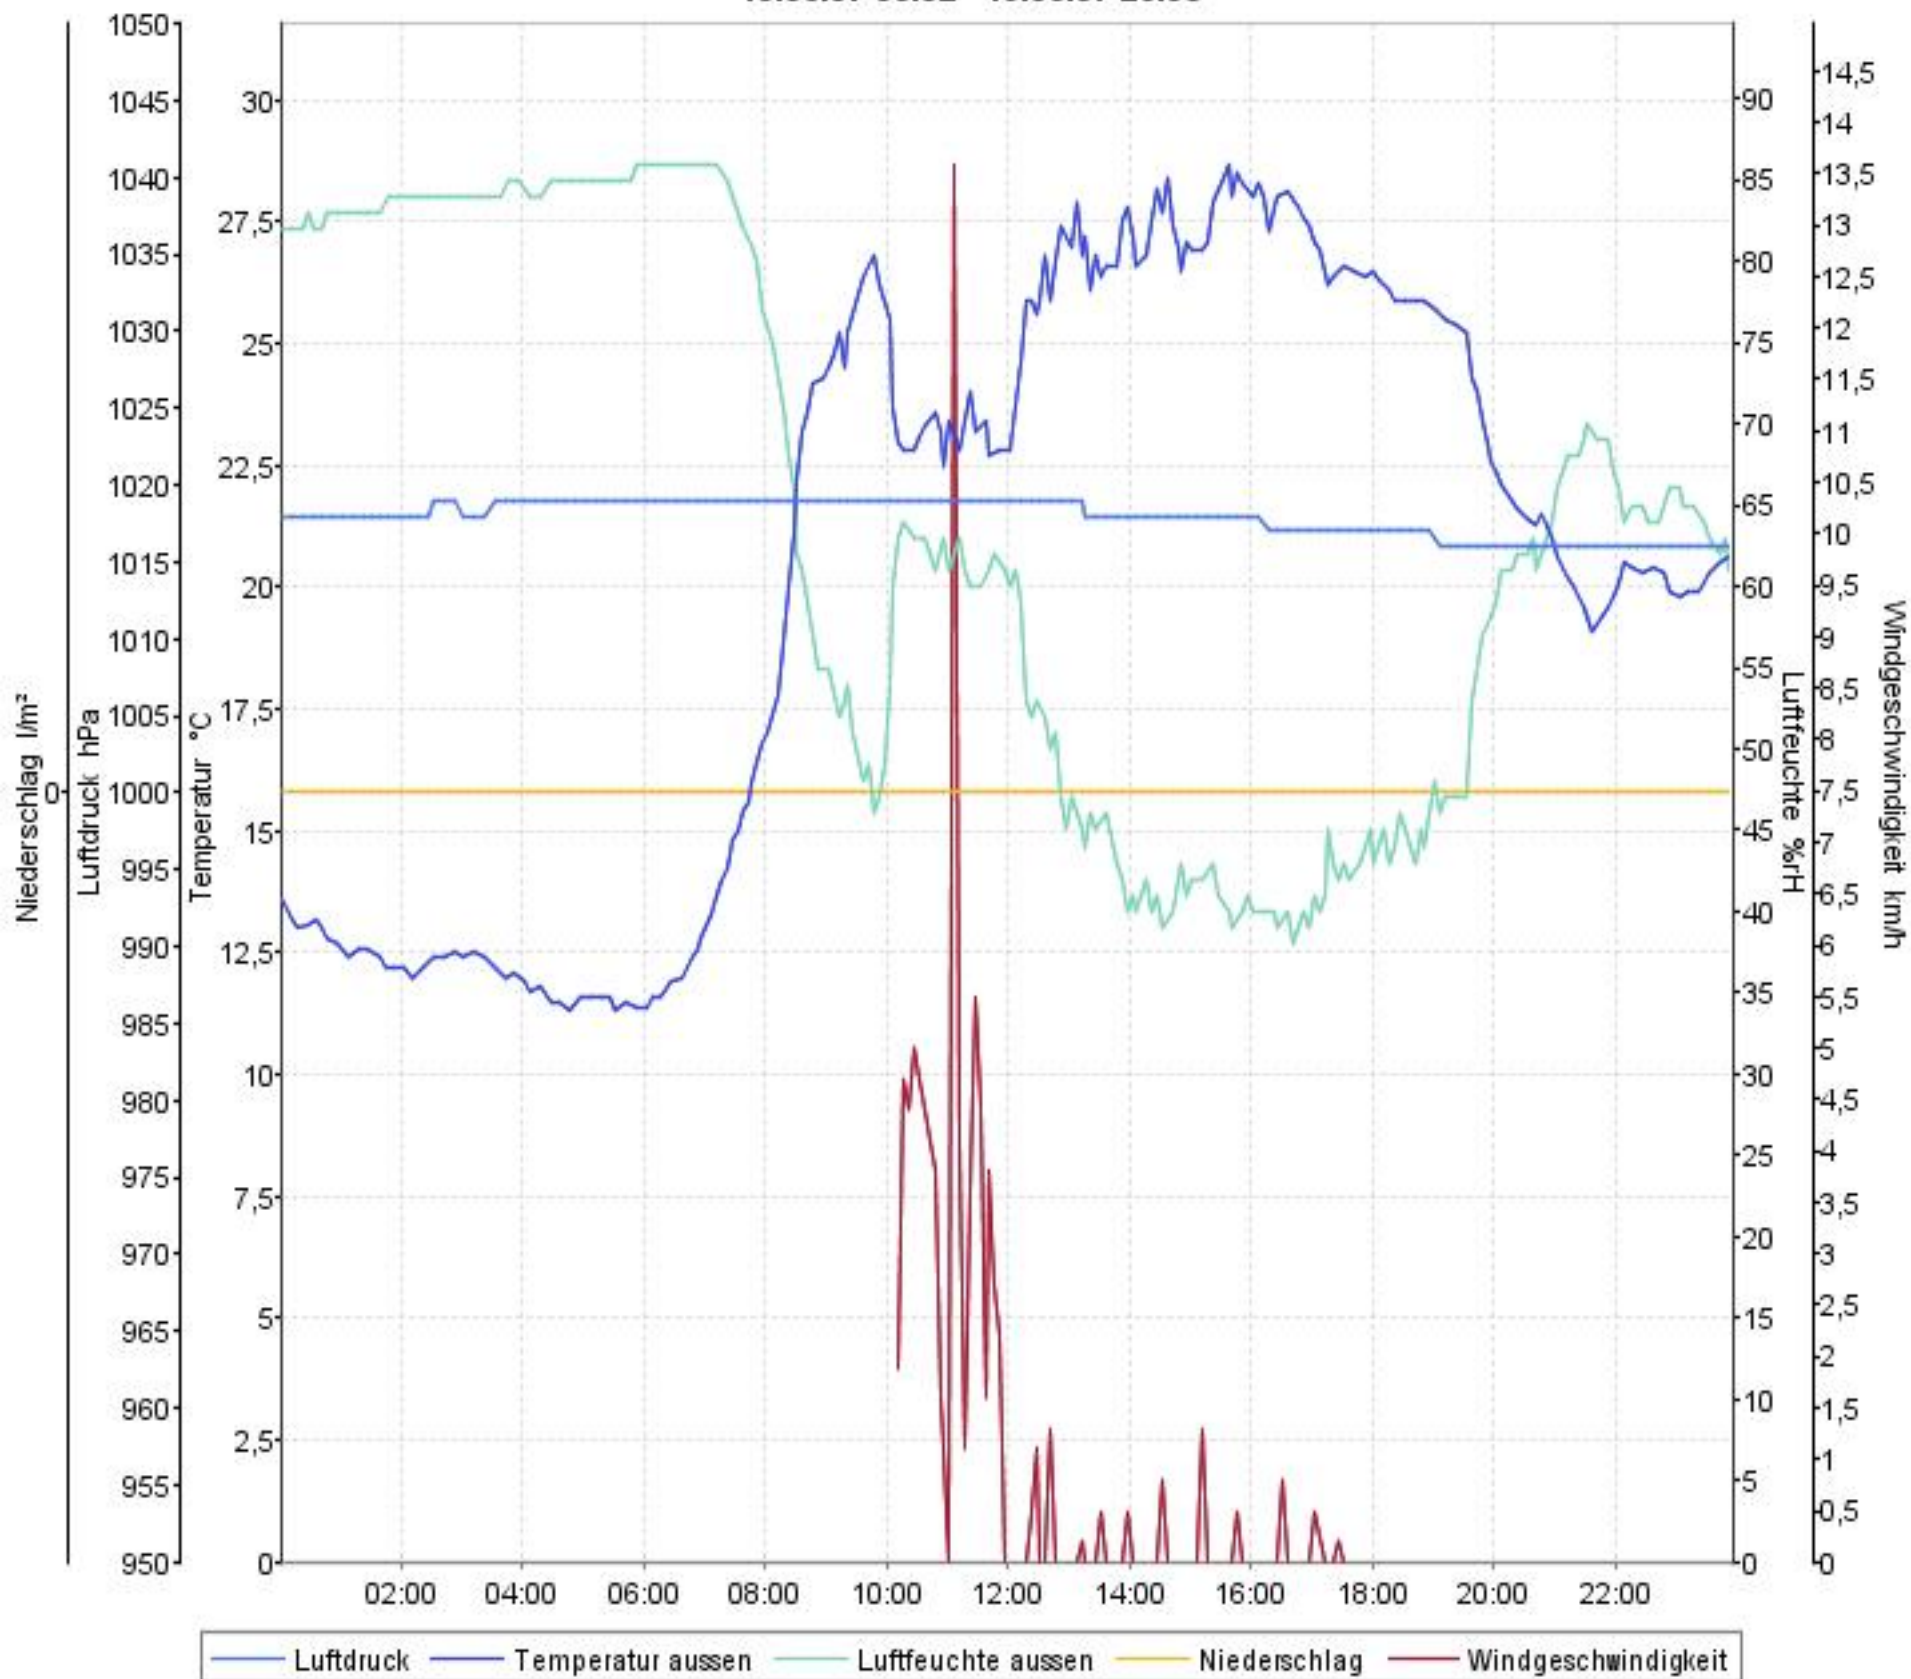

# Wetterverlauf

18.06.07 00:00 - 18.06.07 23:57

# Wetterverlauf

19.06.07 00:02 - 19.06.07 23:58

# Wetterverlauf

20.06.07 00:03 - 20.06.07 23:56

# Wetterverlauf

21.06.07 00:01 - 21.06.07 23:58