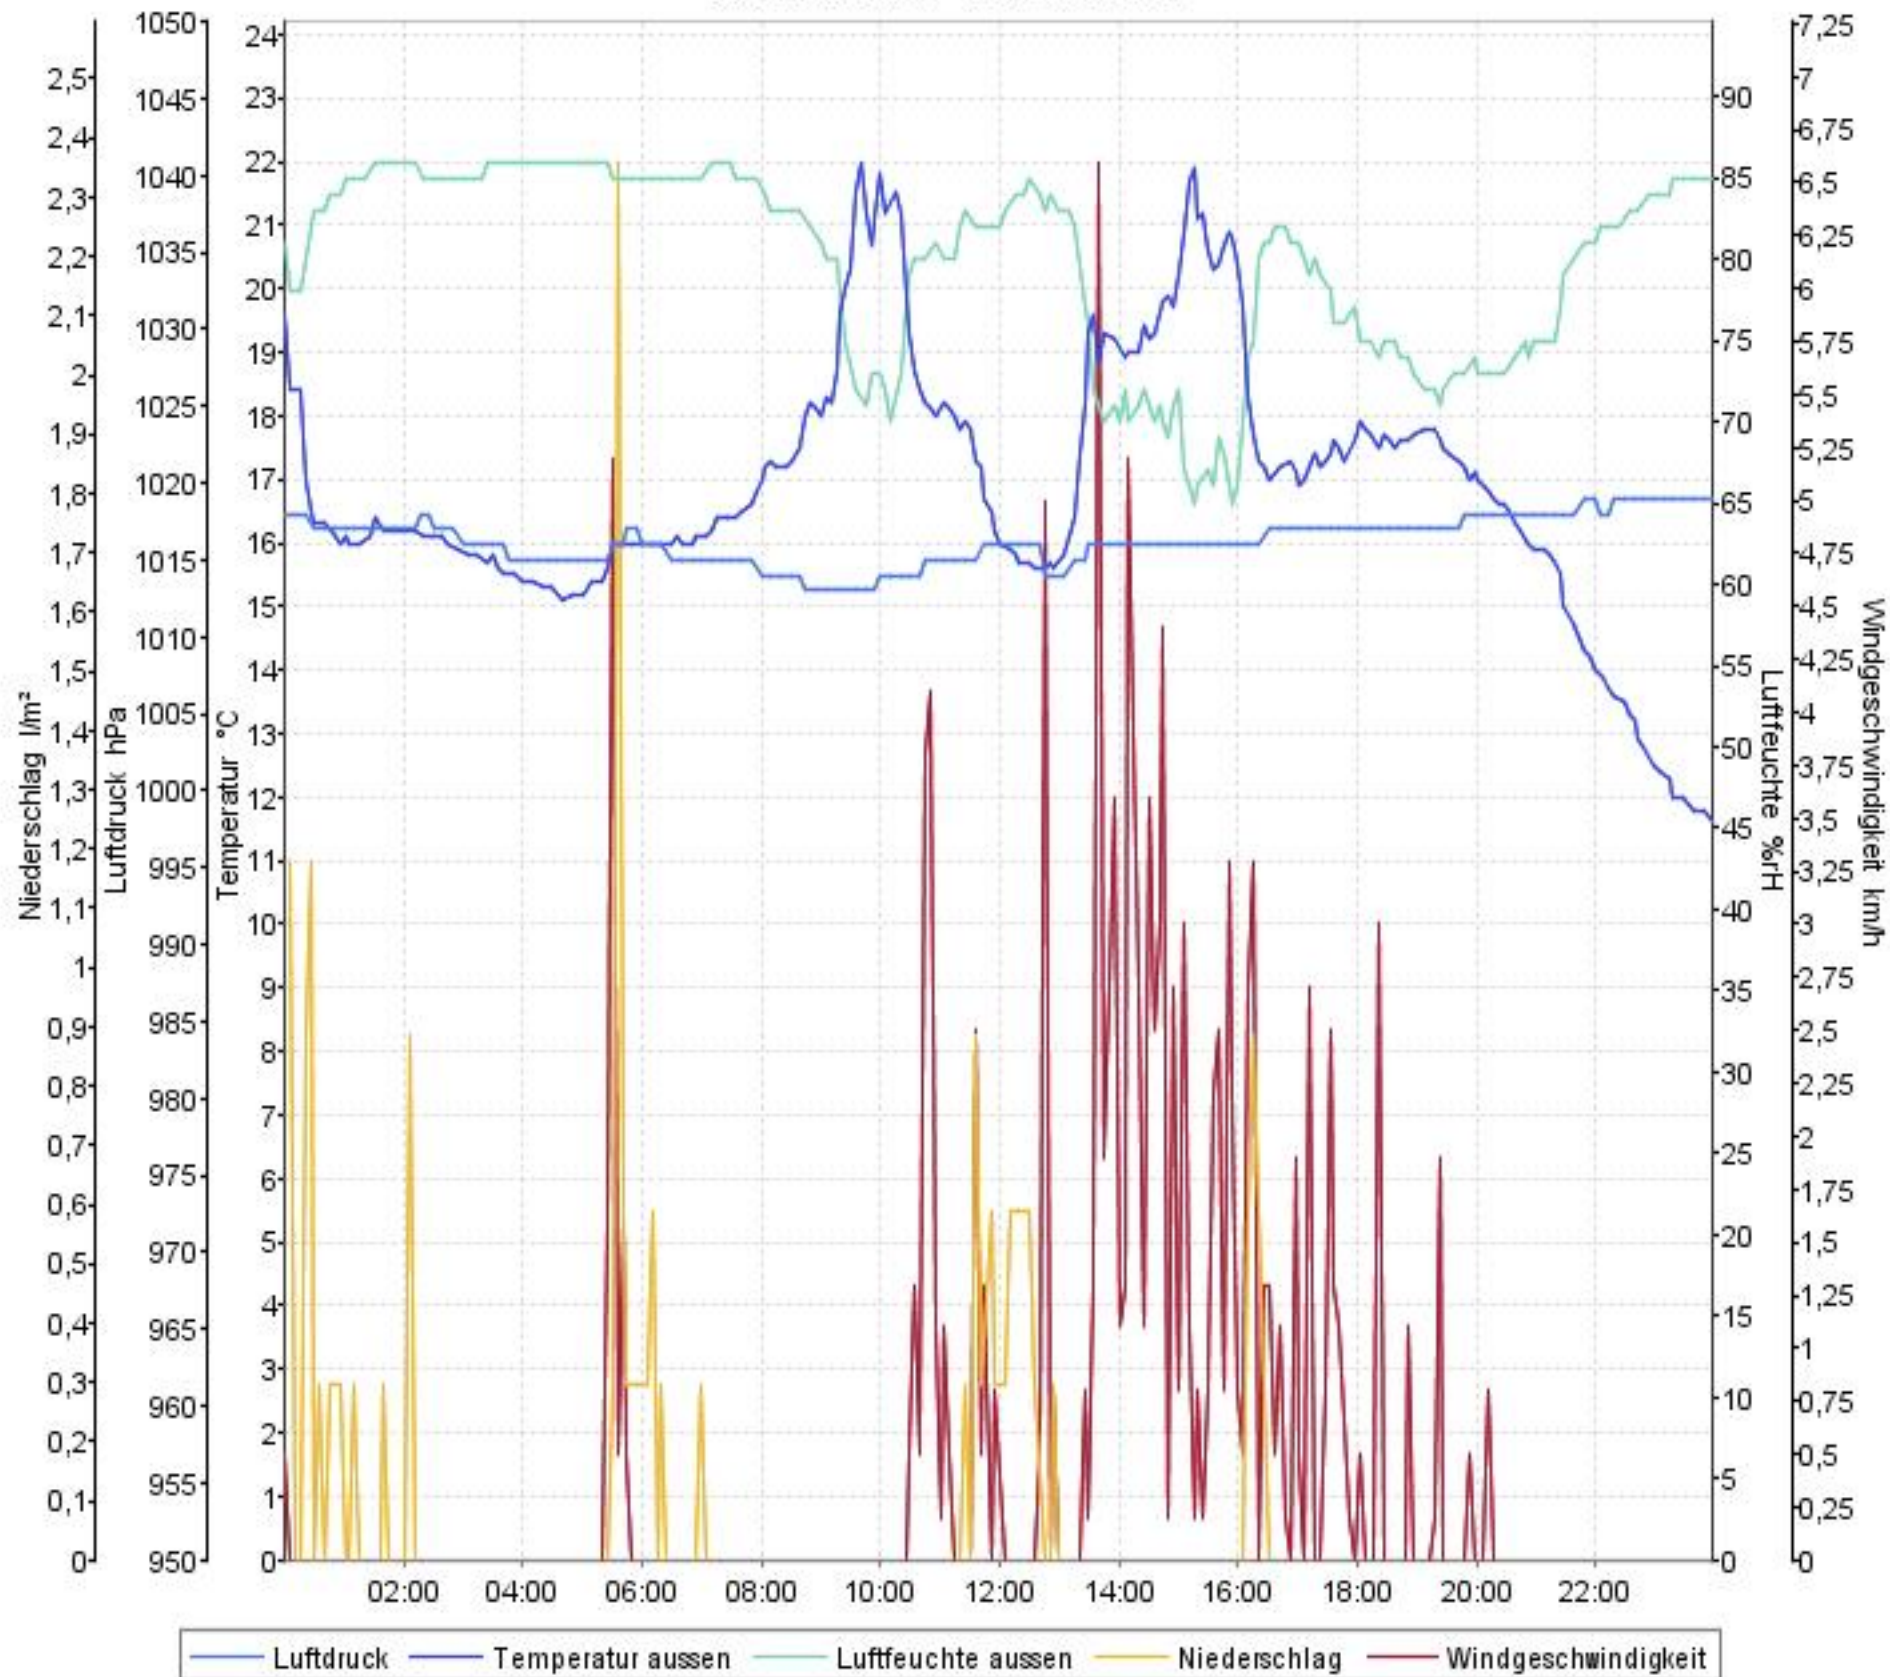

# Wetterverlauf

19.06.07 00:02 - 19.06.07 23:58

# Wetterverlauf

20.06.07 00:03 - 20.06.07 23:56

# Wetterverlauf

21.06.07 00:01 - 21.06.07 23:58

# Wetterverlauf

22.06.07 00:03 - 22.06.07 23:57