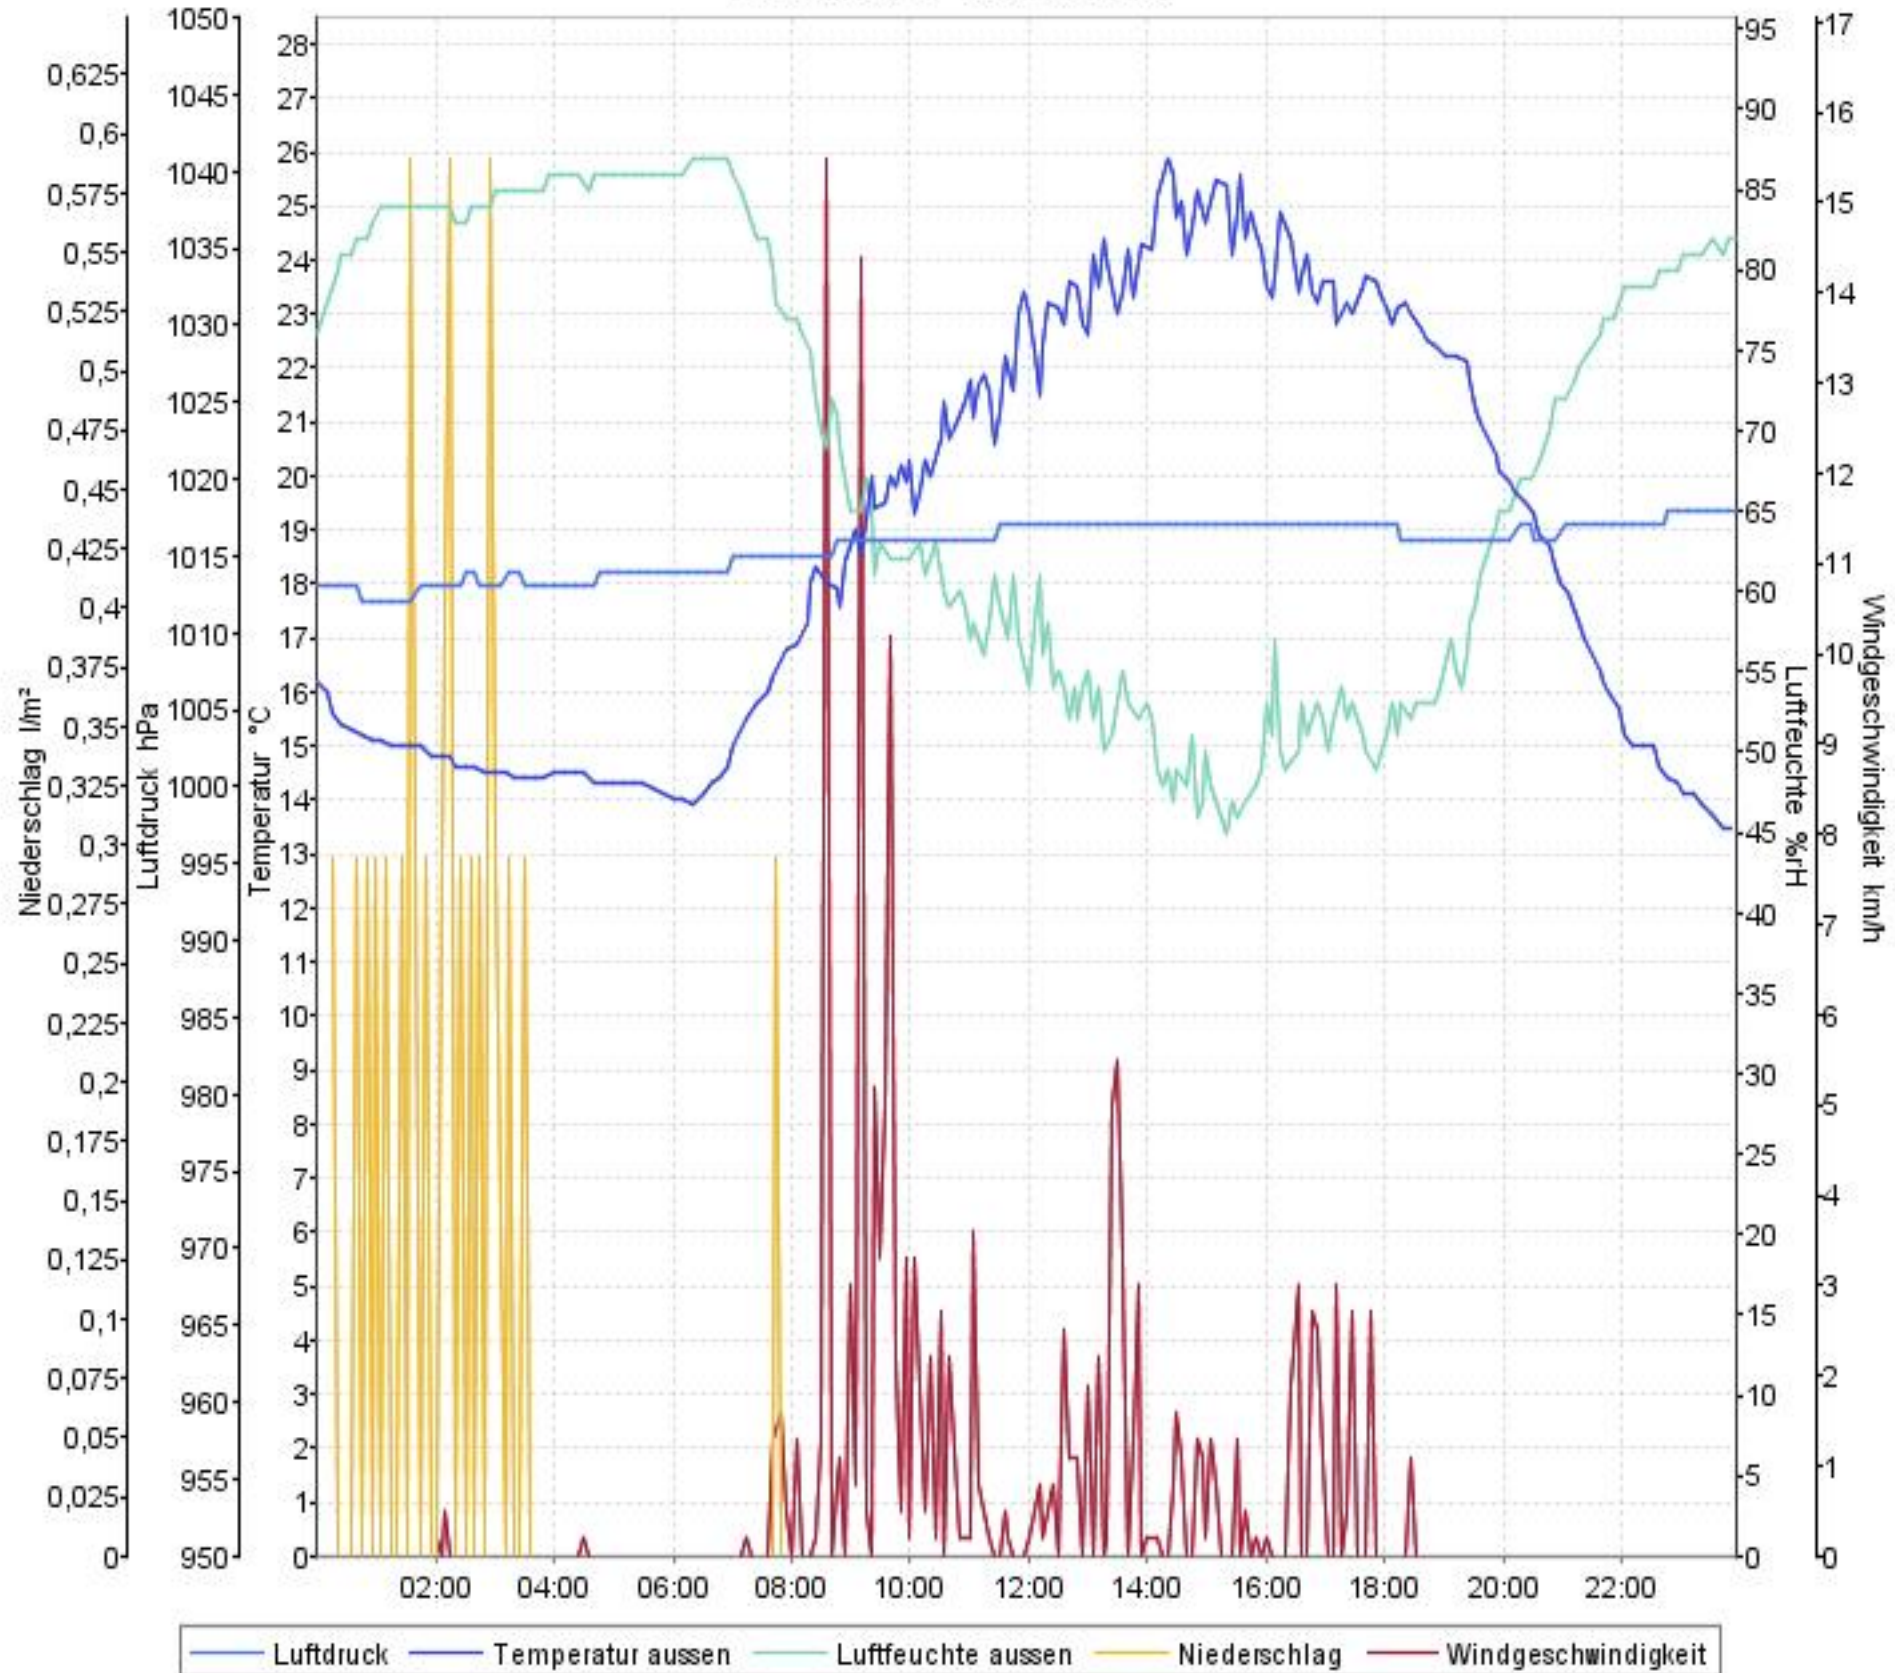

# Wetterverlauf

18.06.07 00:00 - 24.06.07 23:57

# Wetterverlauf

18.06.07 00:00 - 18.06.07 23:57

# Wetterverlauf

19.06.07 00:02 - 19.06.07 23:58

# Wetterverlauf

20.06.07 00:03 - 20.06.07 23:56