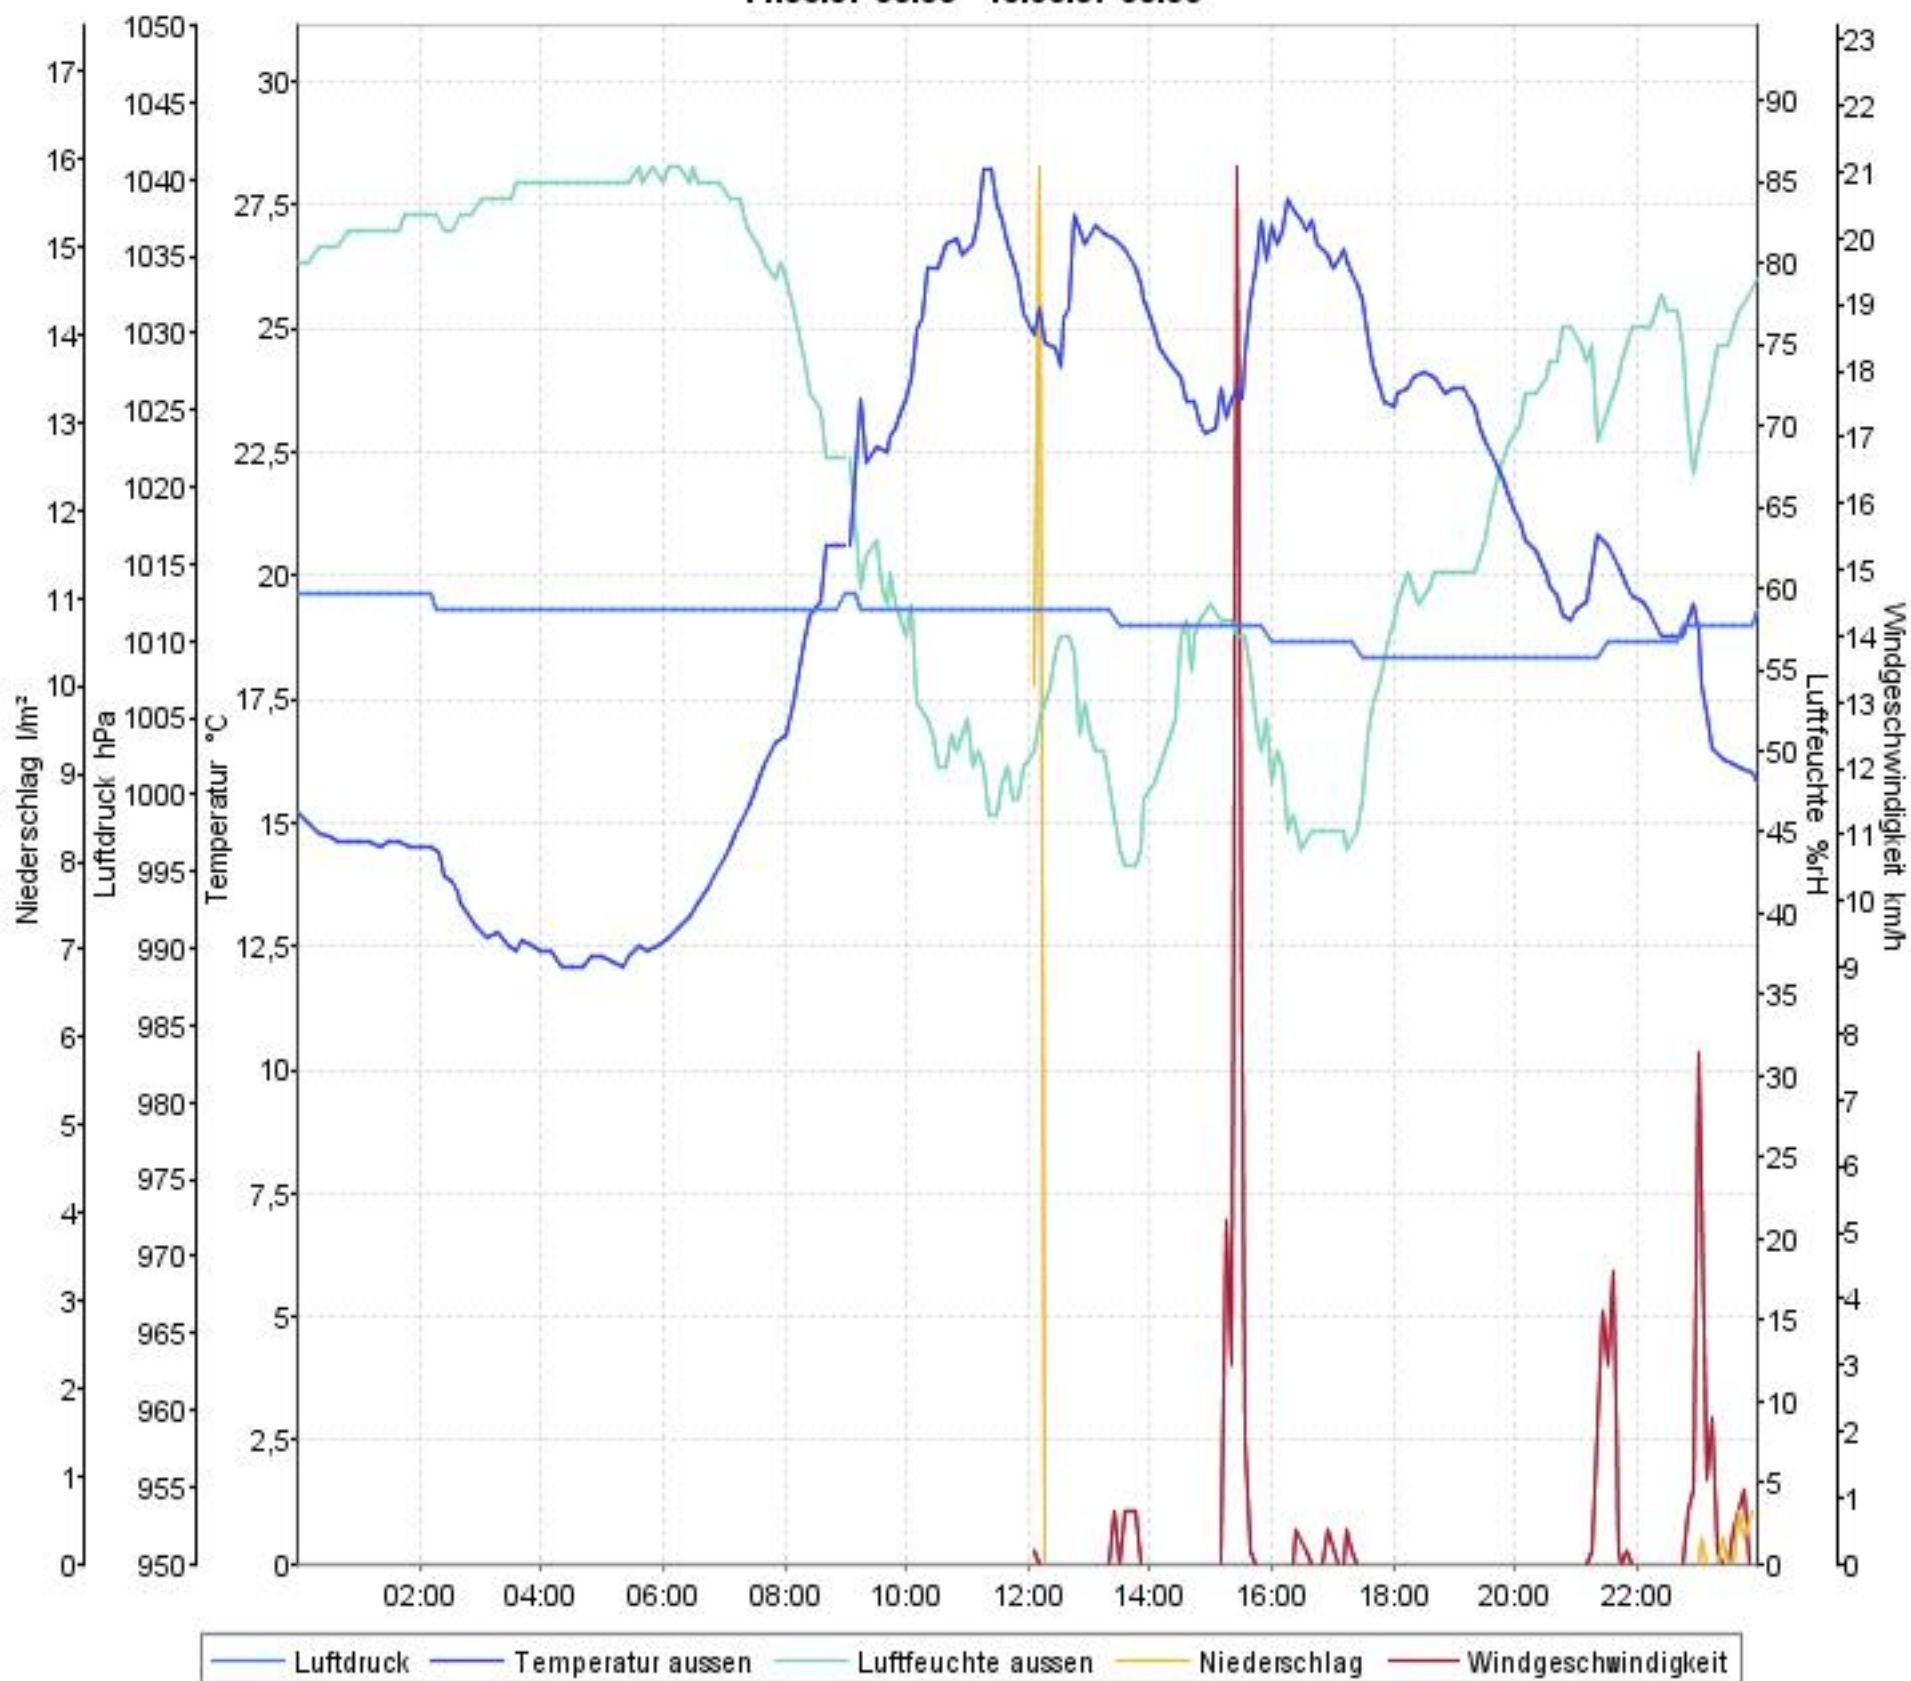

# Wetterverlauf

12.06.07 00:00 - 12.06.07 23:56

# Wetterverlauf

13.06.07 00:01 - 14.06.07 00:00

# Wetterverlauf

14.06.07 00:00 - 15.06.07 00:00

# Wetterverlauf

15.06.07 00:00 - 15.06.07 23:55