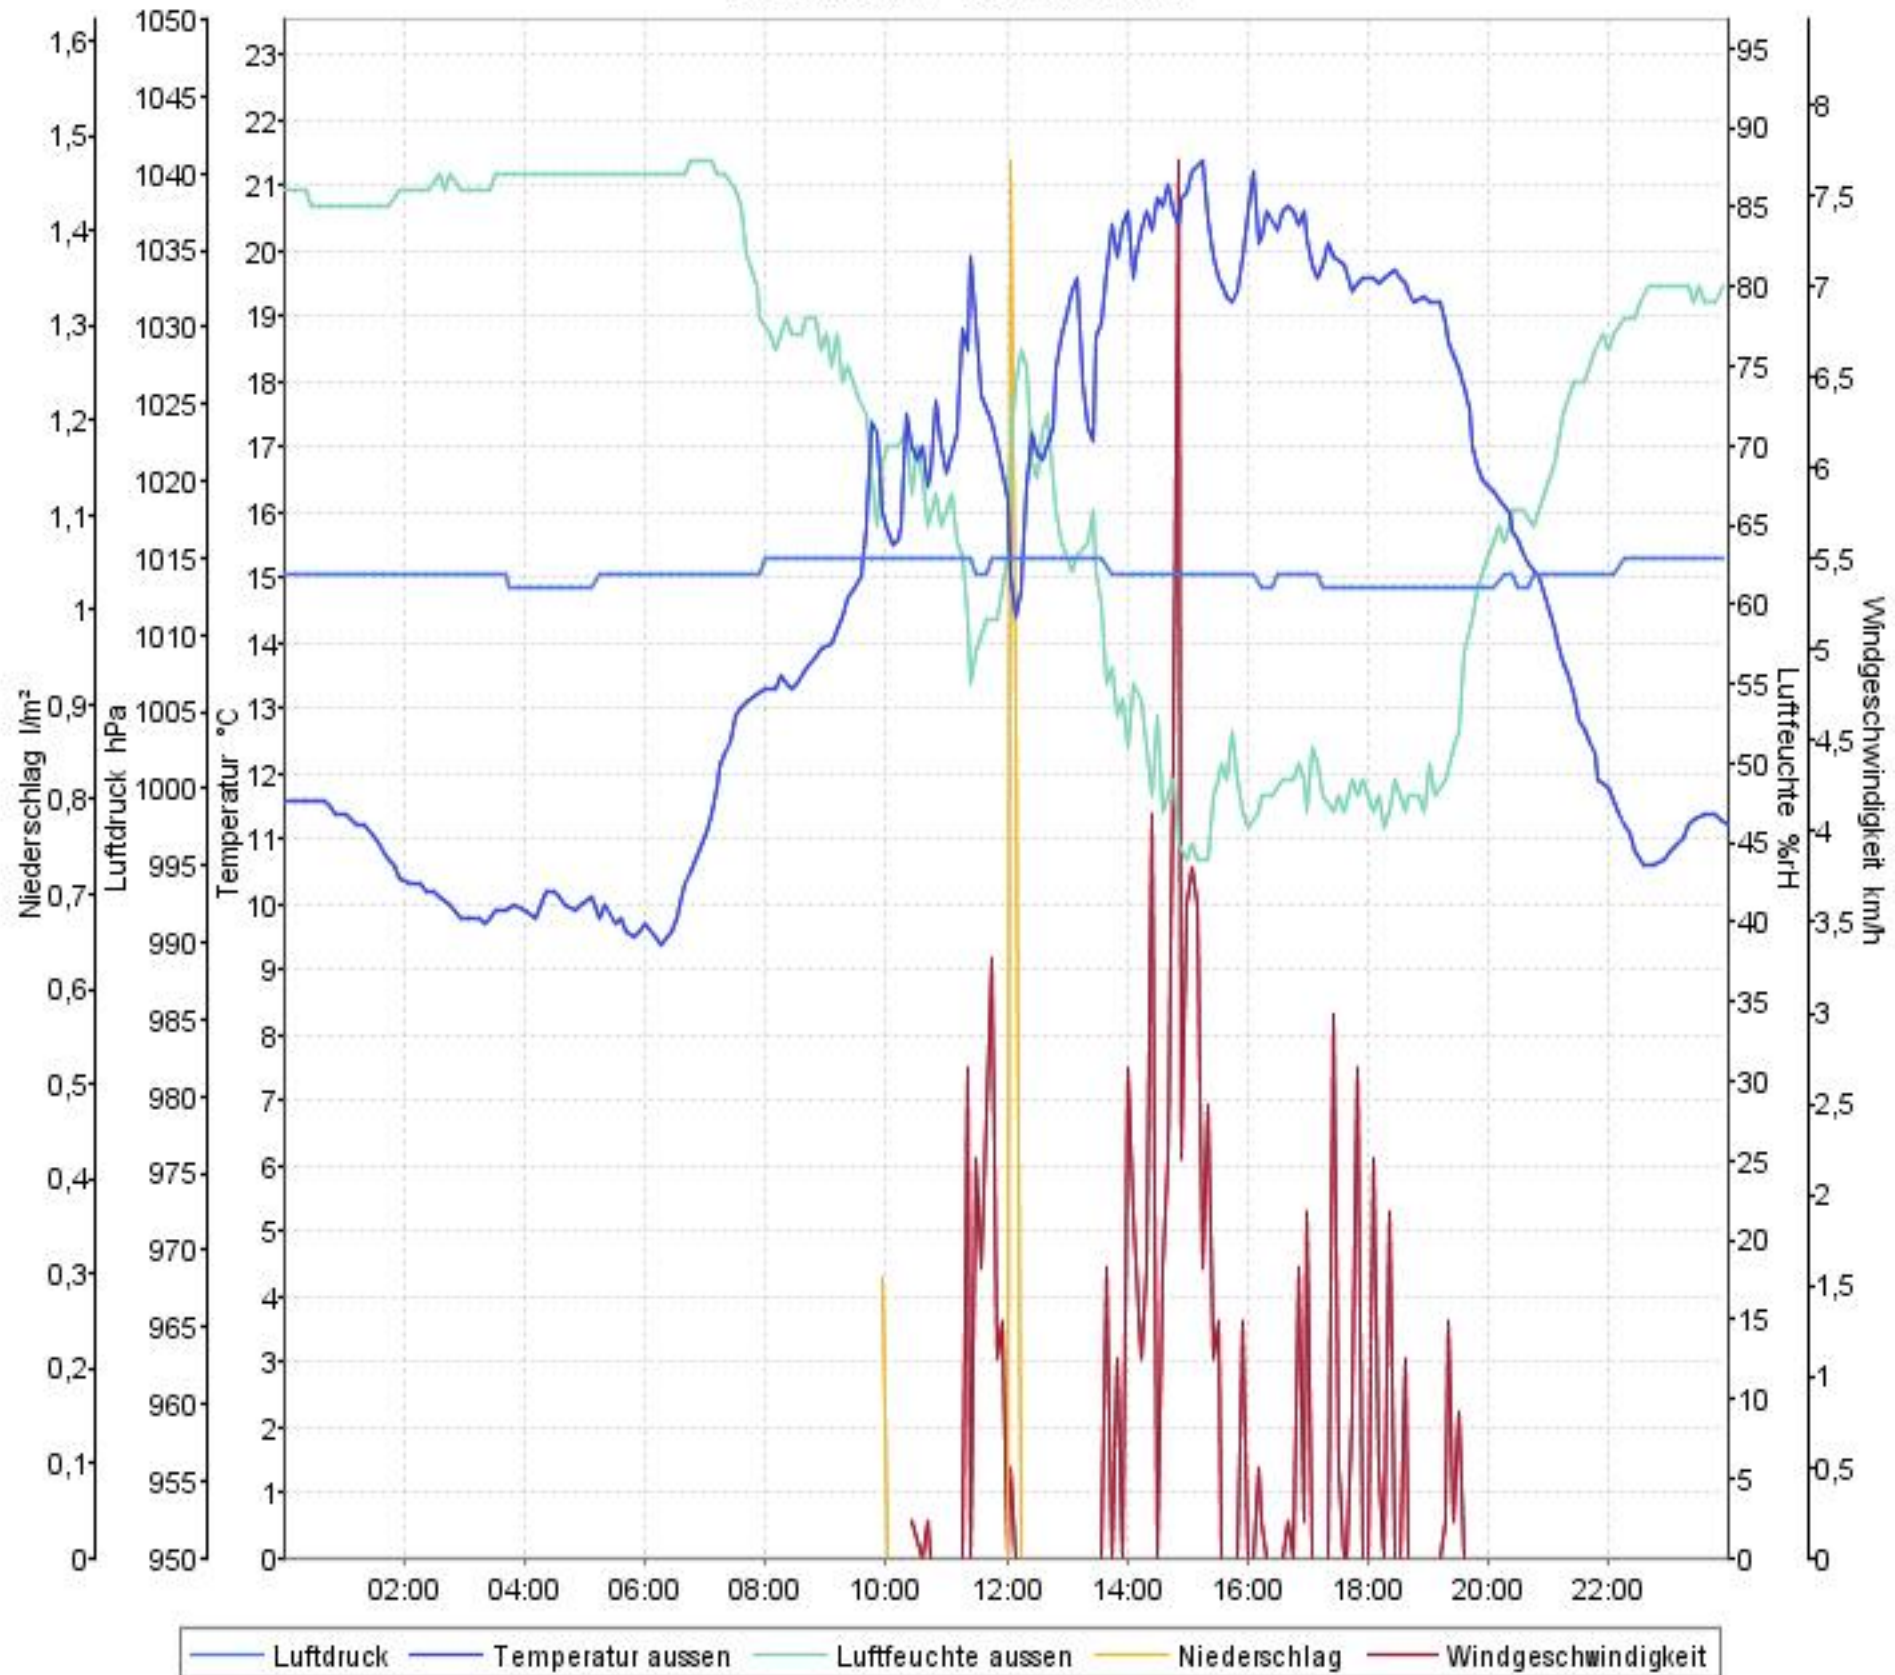

# Wetterverlauf

13.06.07 00:01 - 14.06.07 00:00

# Wetterverlauf

14.06.07 00:00 - 15.06.07 00:00

# Wetterverlauf

15.06.07 00:00 - 15.06.07 23:55

# Wetterverlauf

16.06.07 00:01 - 17.06.07 00:00