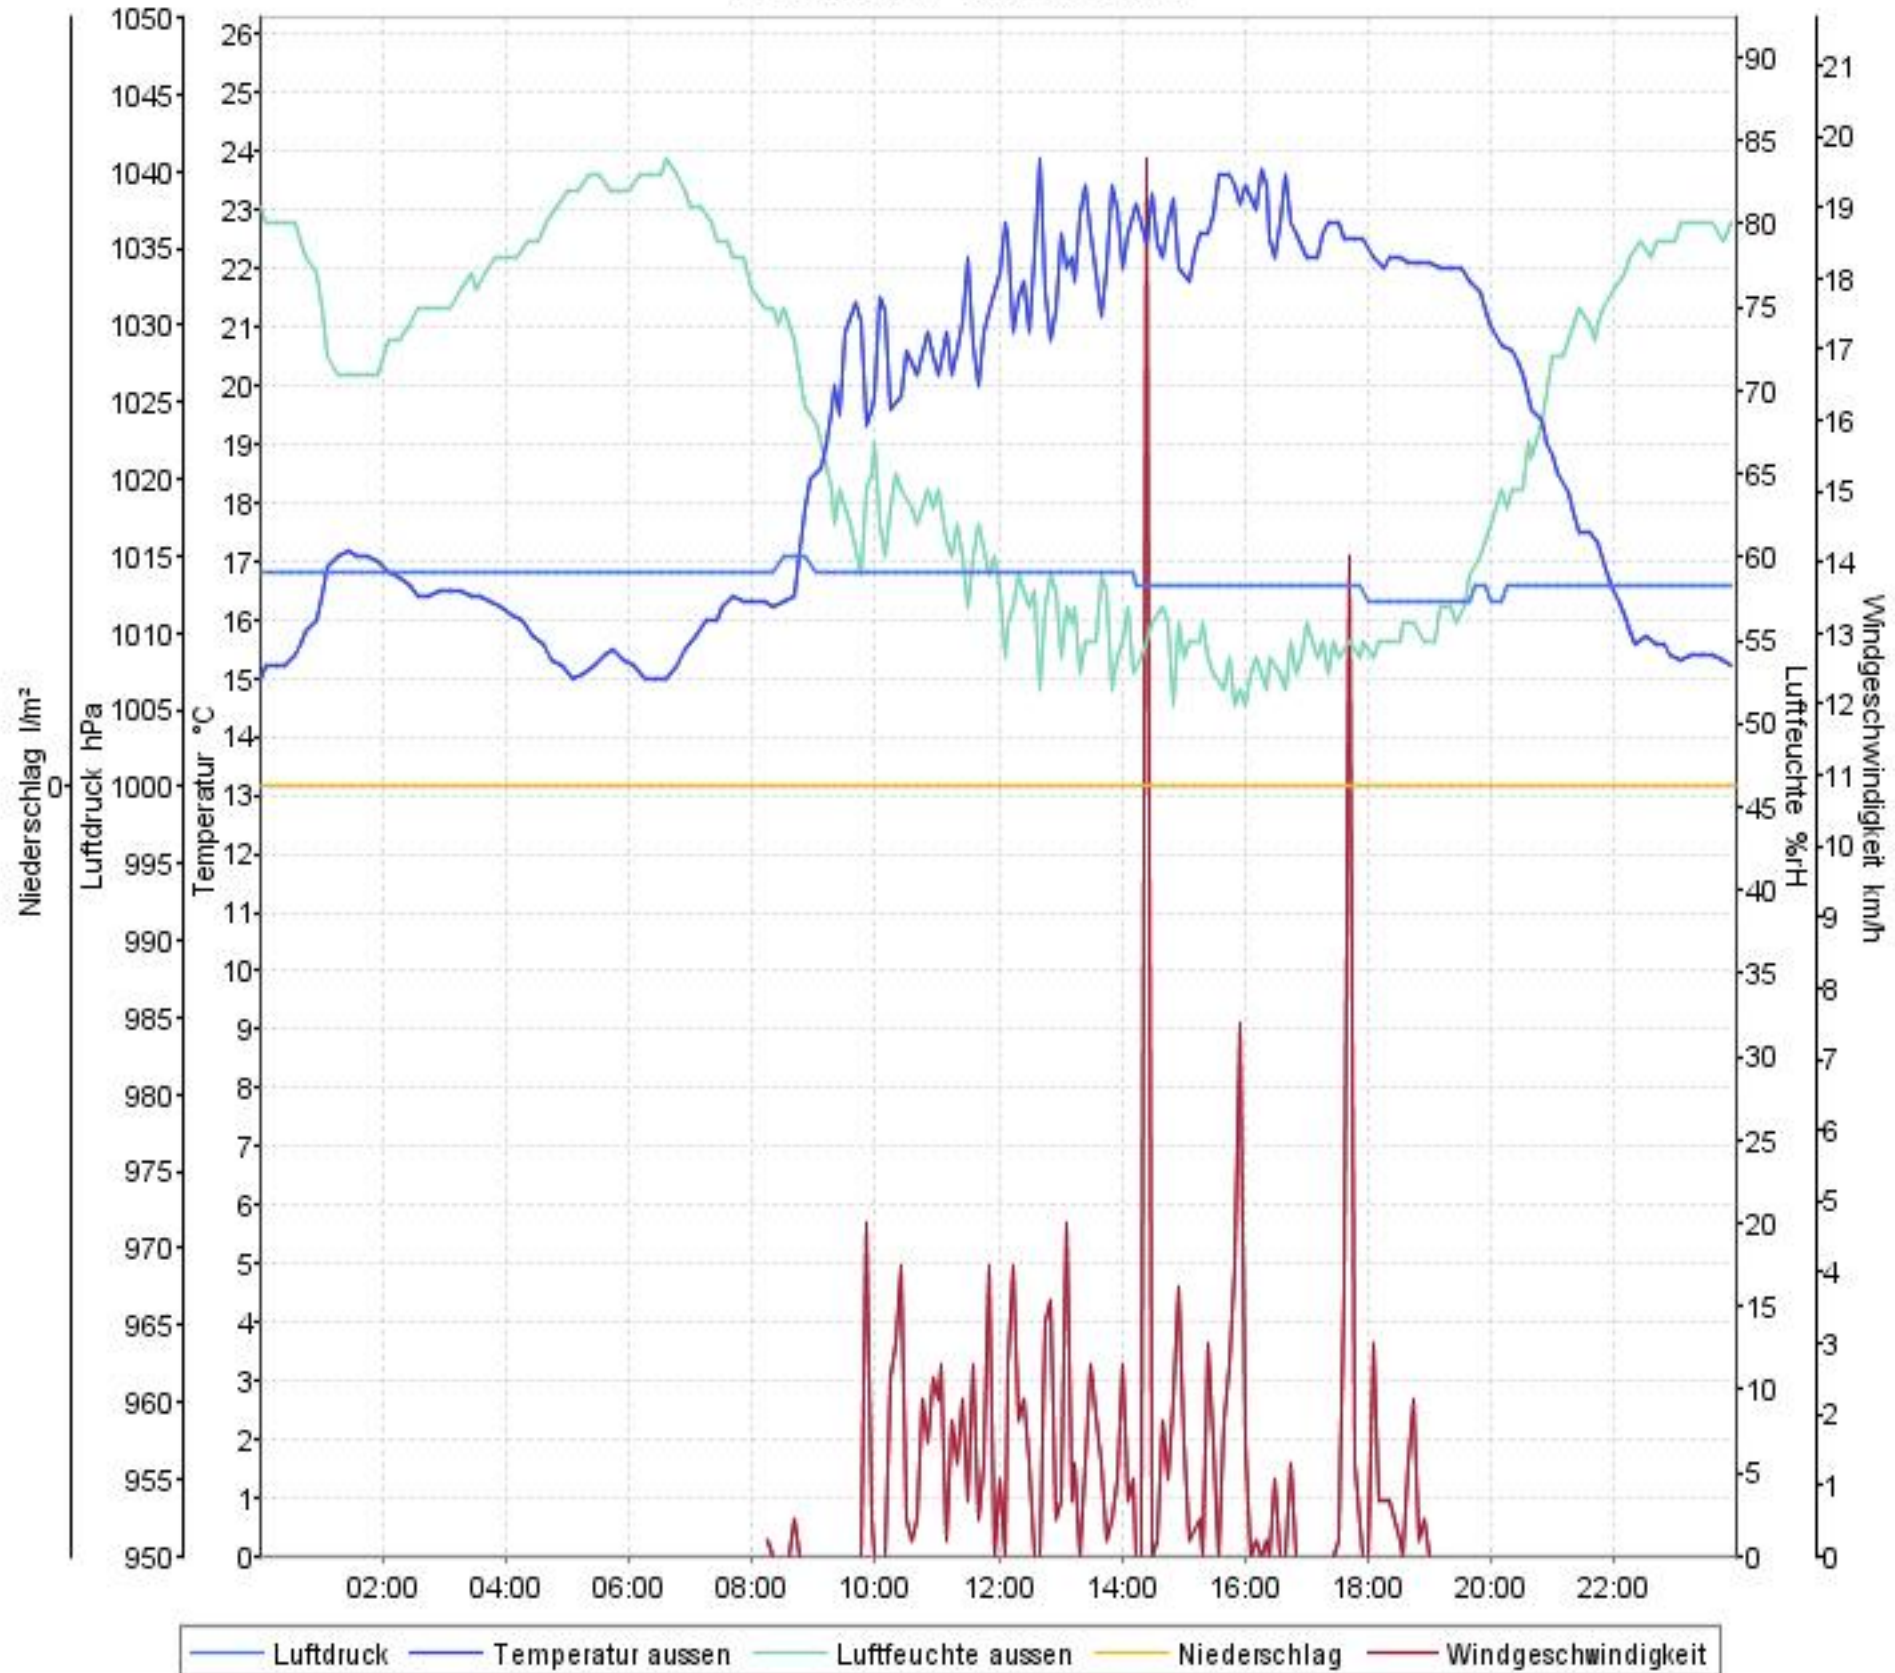

# Wetterverlauf

11.06.07 00:00 - 12.06.07 00:00

# Wetterverlauf

12.06.07 00:00 - 12.06.07 23:56

# Wetterverlauf

13.06.07 00:01 - 14.06.07 00:00

# Wetterverlauf

14.06.07 00:00 - 15.06.07 00:00