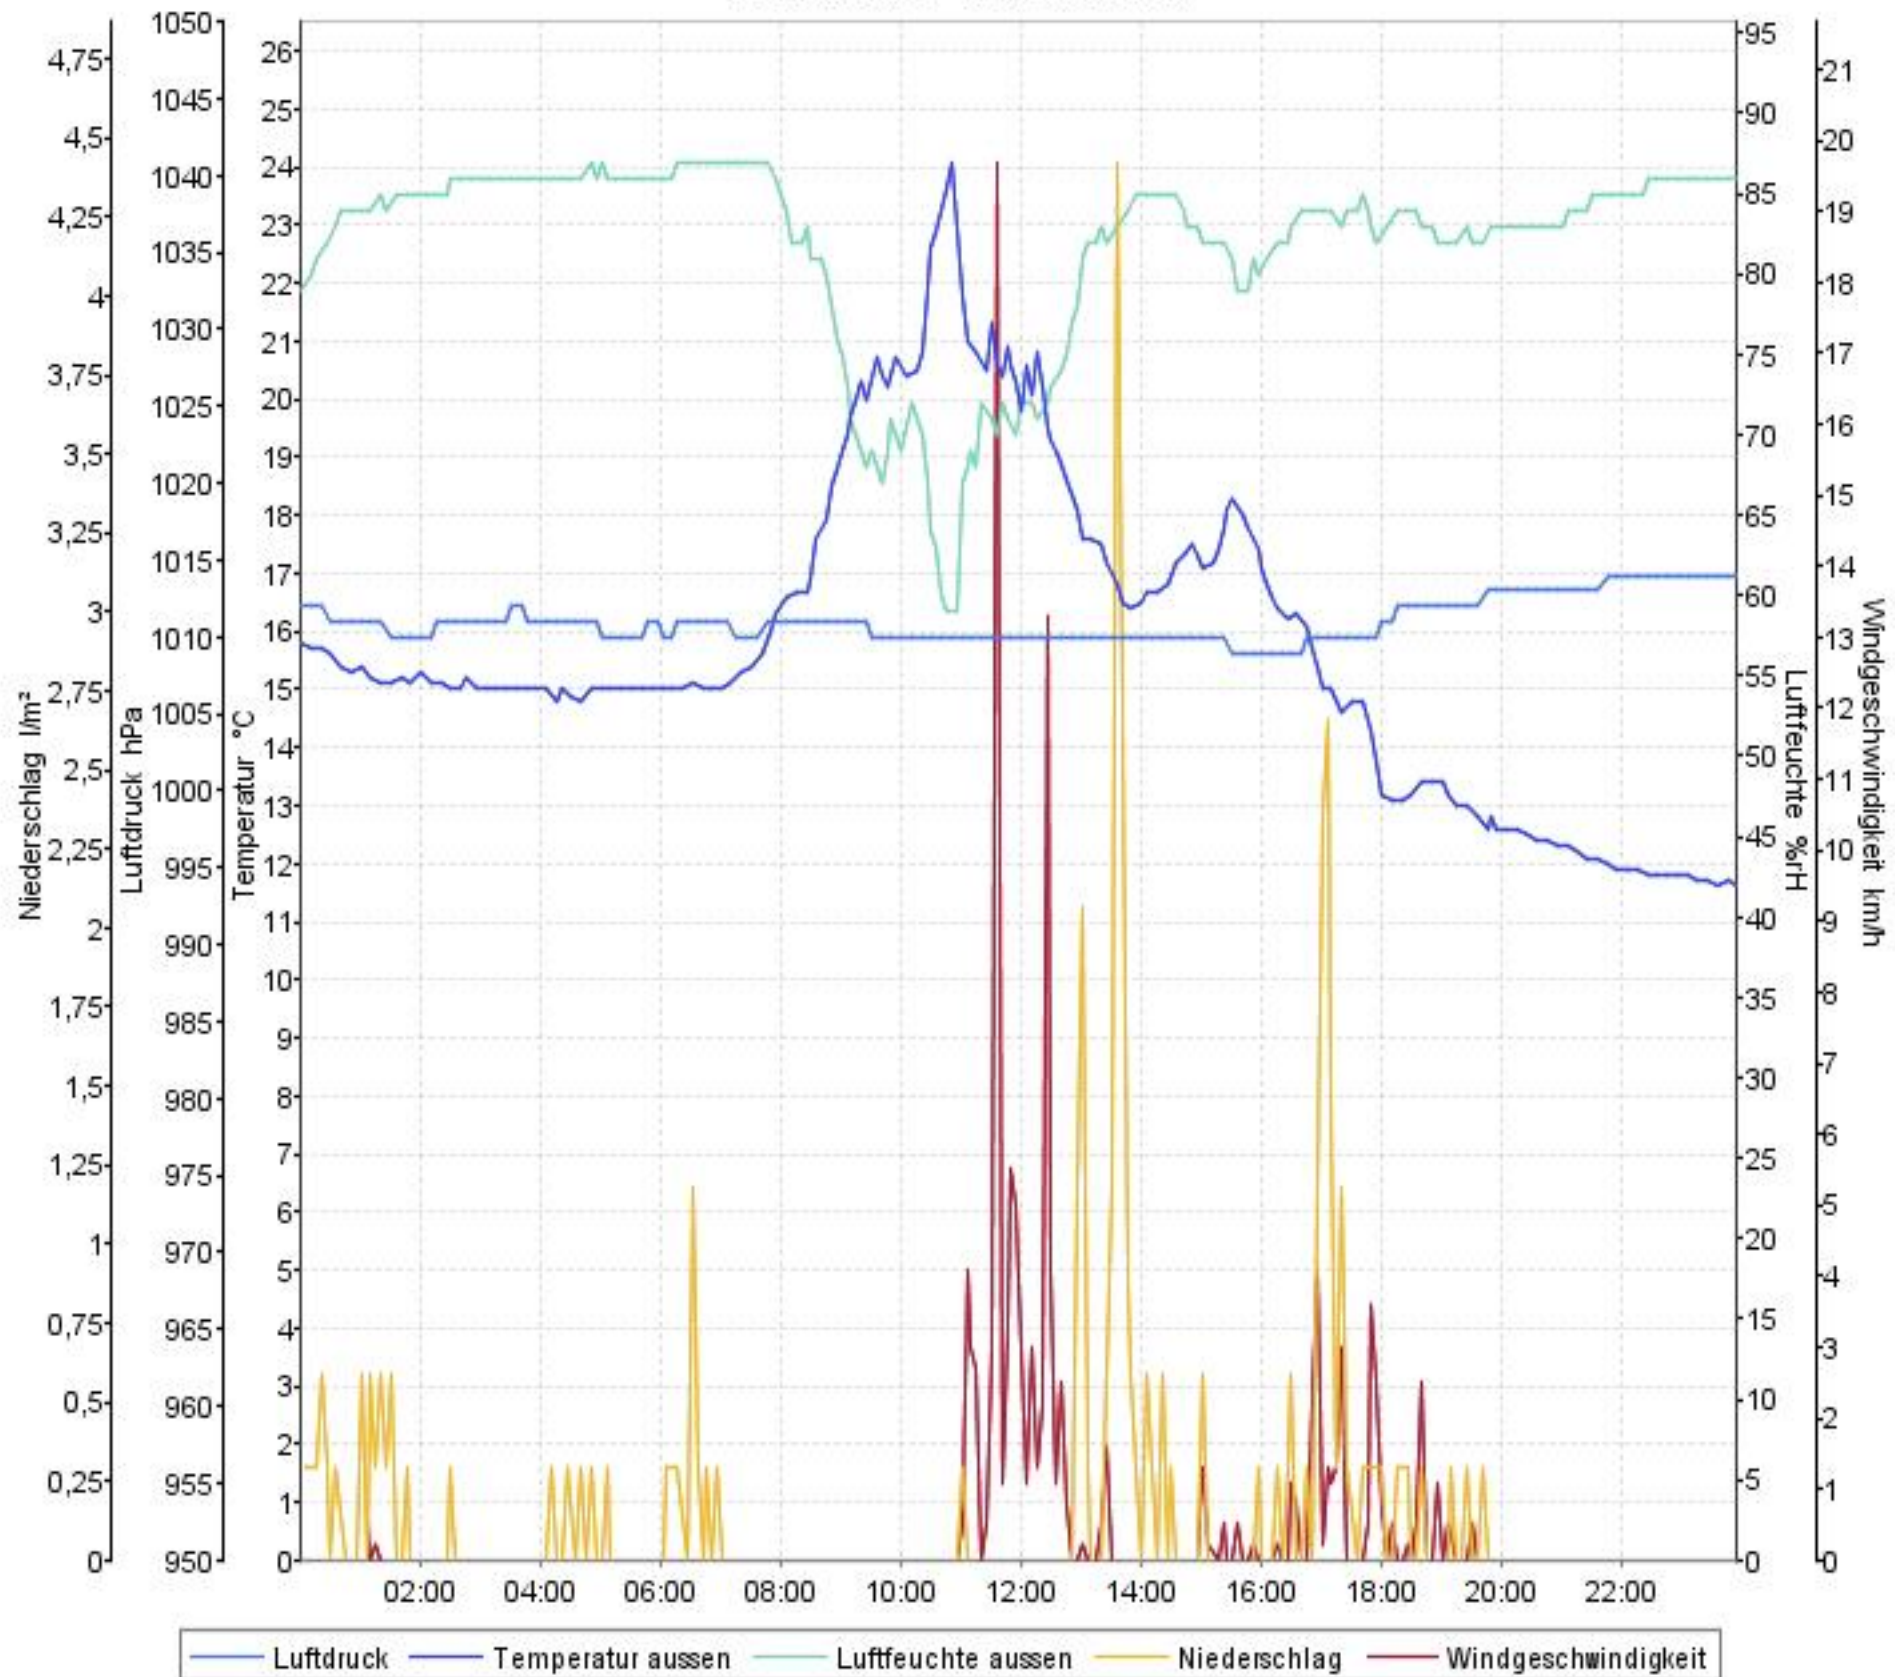

# Wetterverlauf

12.06.07 00:00 - 12.06.07 23:56

# Wetterverlauf

13.06.07 00:01 - 14.06.07 00:00

# Wetterverlauf

14.06.07 00:00 - 15.06.07 00:00

# Wetterverlauf

15.06.07 00:00 - 15.06.07 23:55