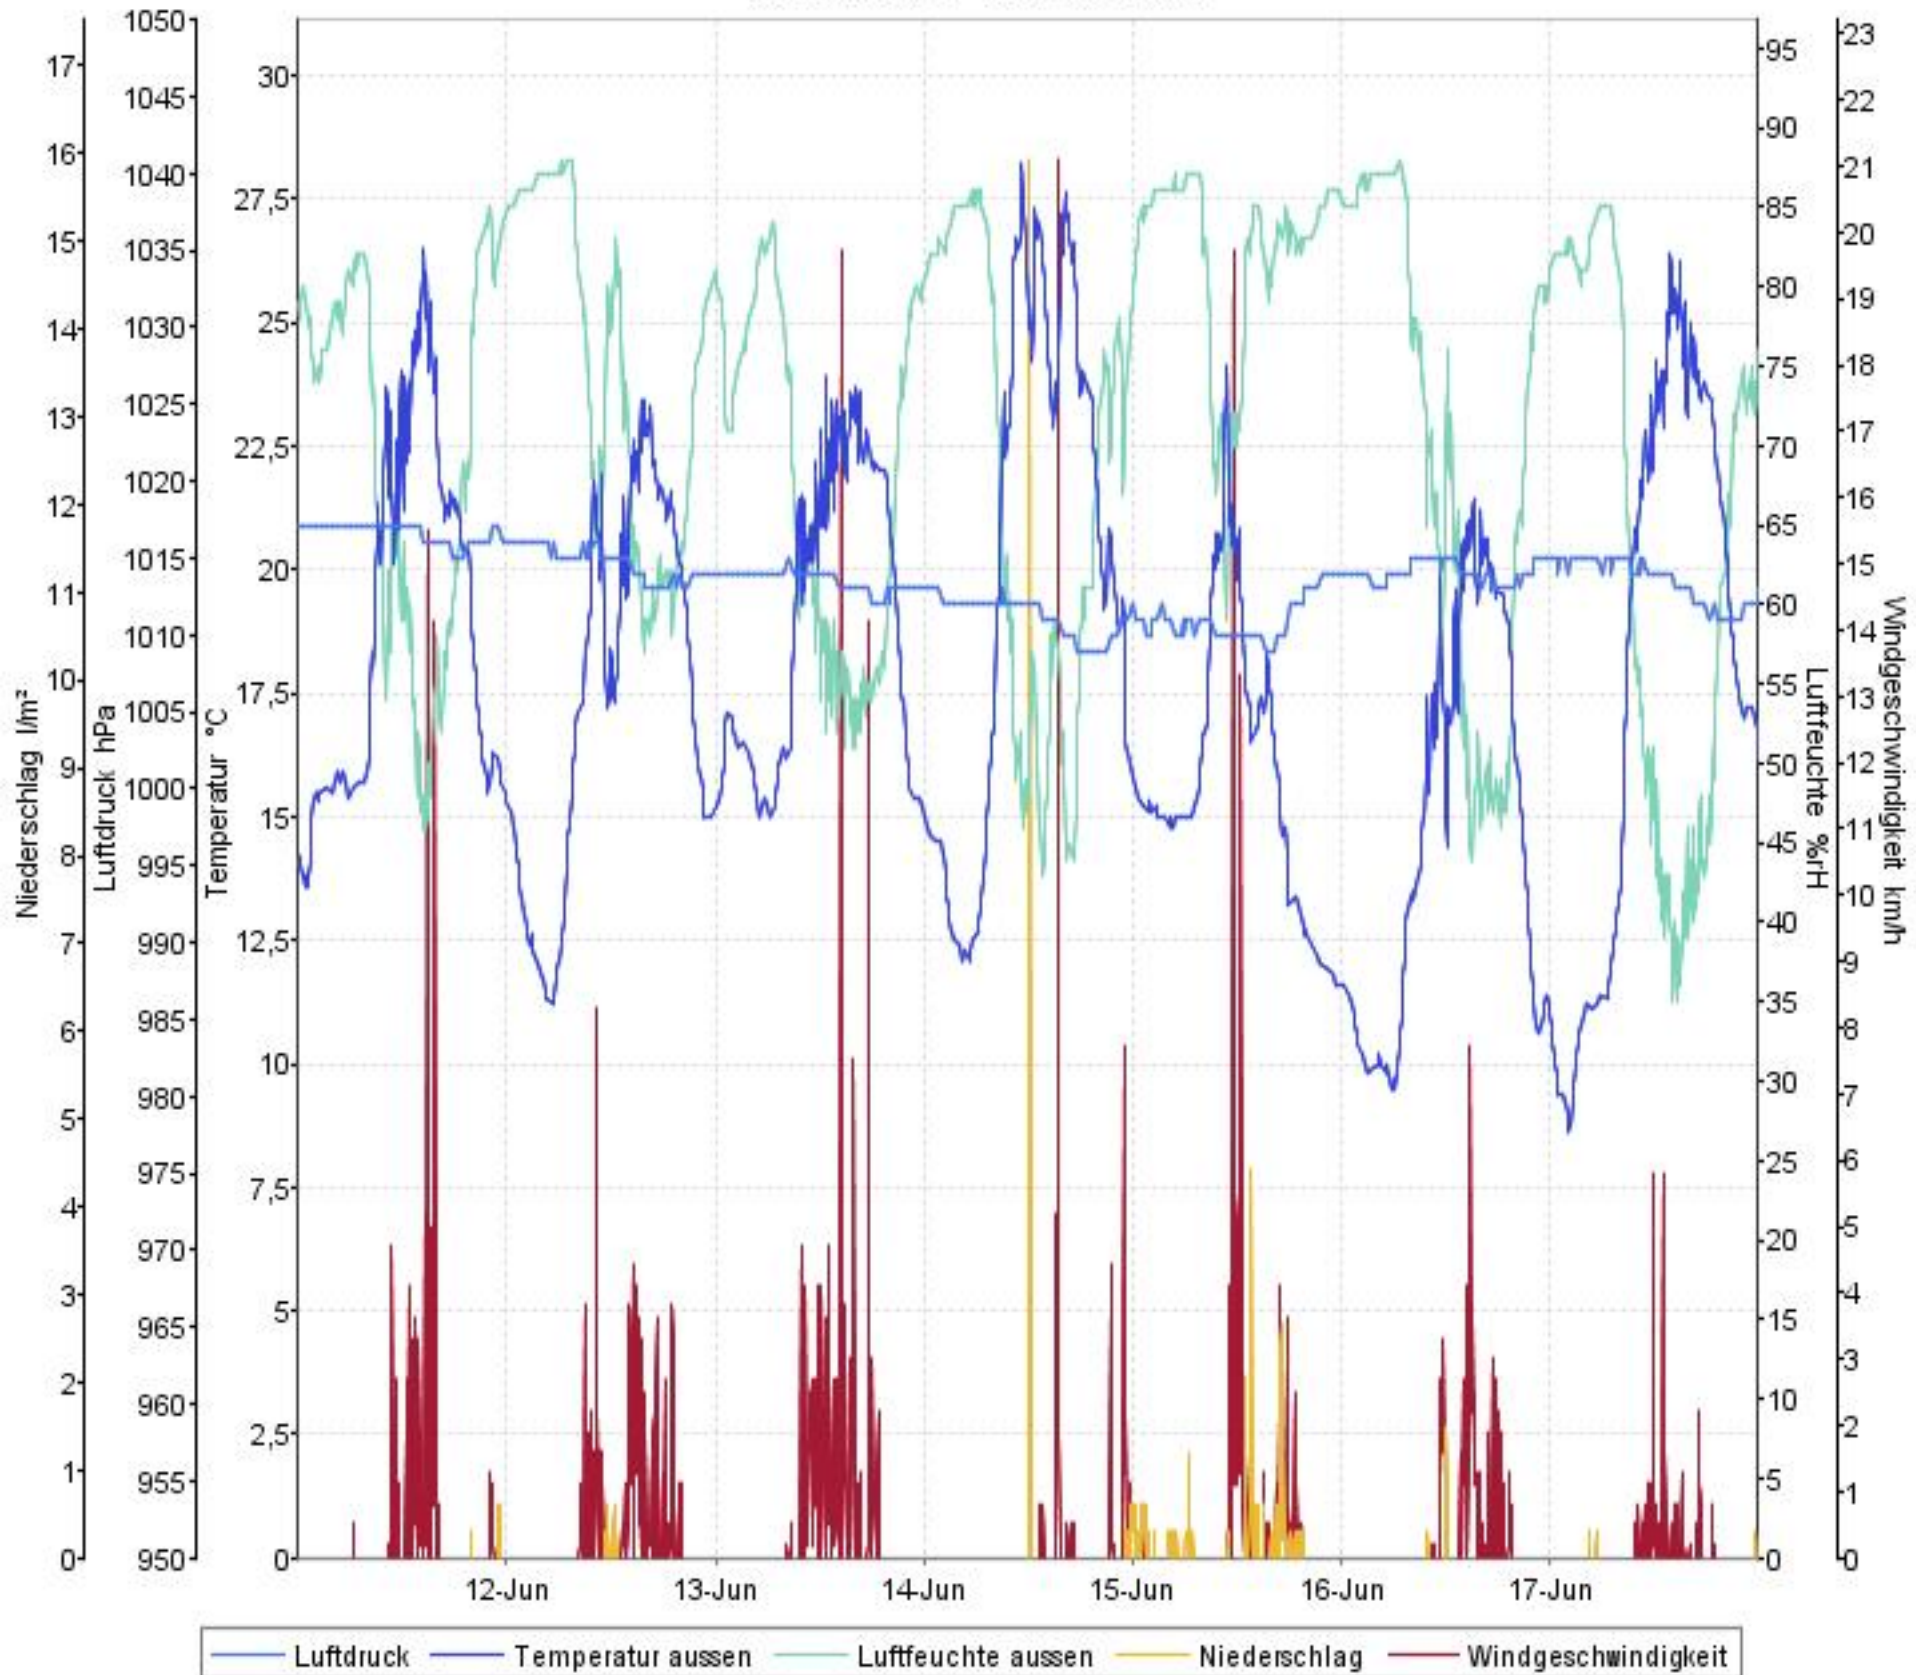

# Wetterverlauf

11.06.07 00:00 - 18.06.07 00:00

# Wetterverlauf

15.06.07 00:00 - 15.06.07 23:55

# Wetterverlauf

16.06.07 00:01 - 17.06.07 00:00

# Wetterverlauf

17.06.07 00:00 - 18.06.07 00:00