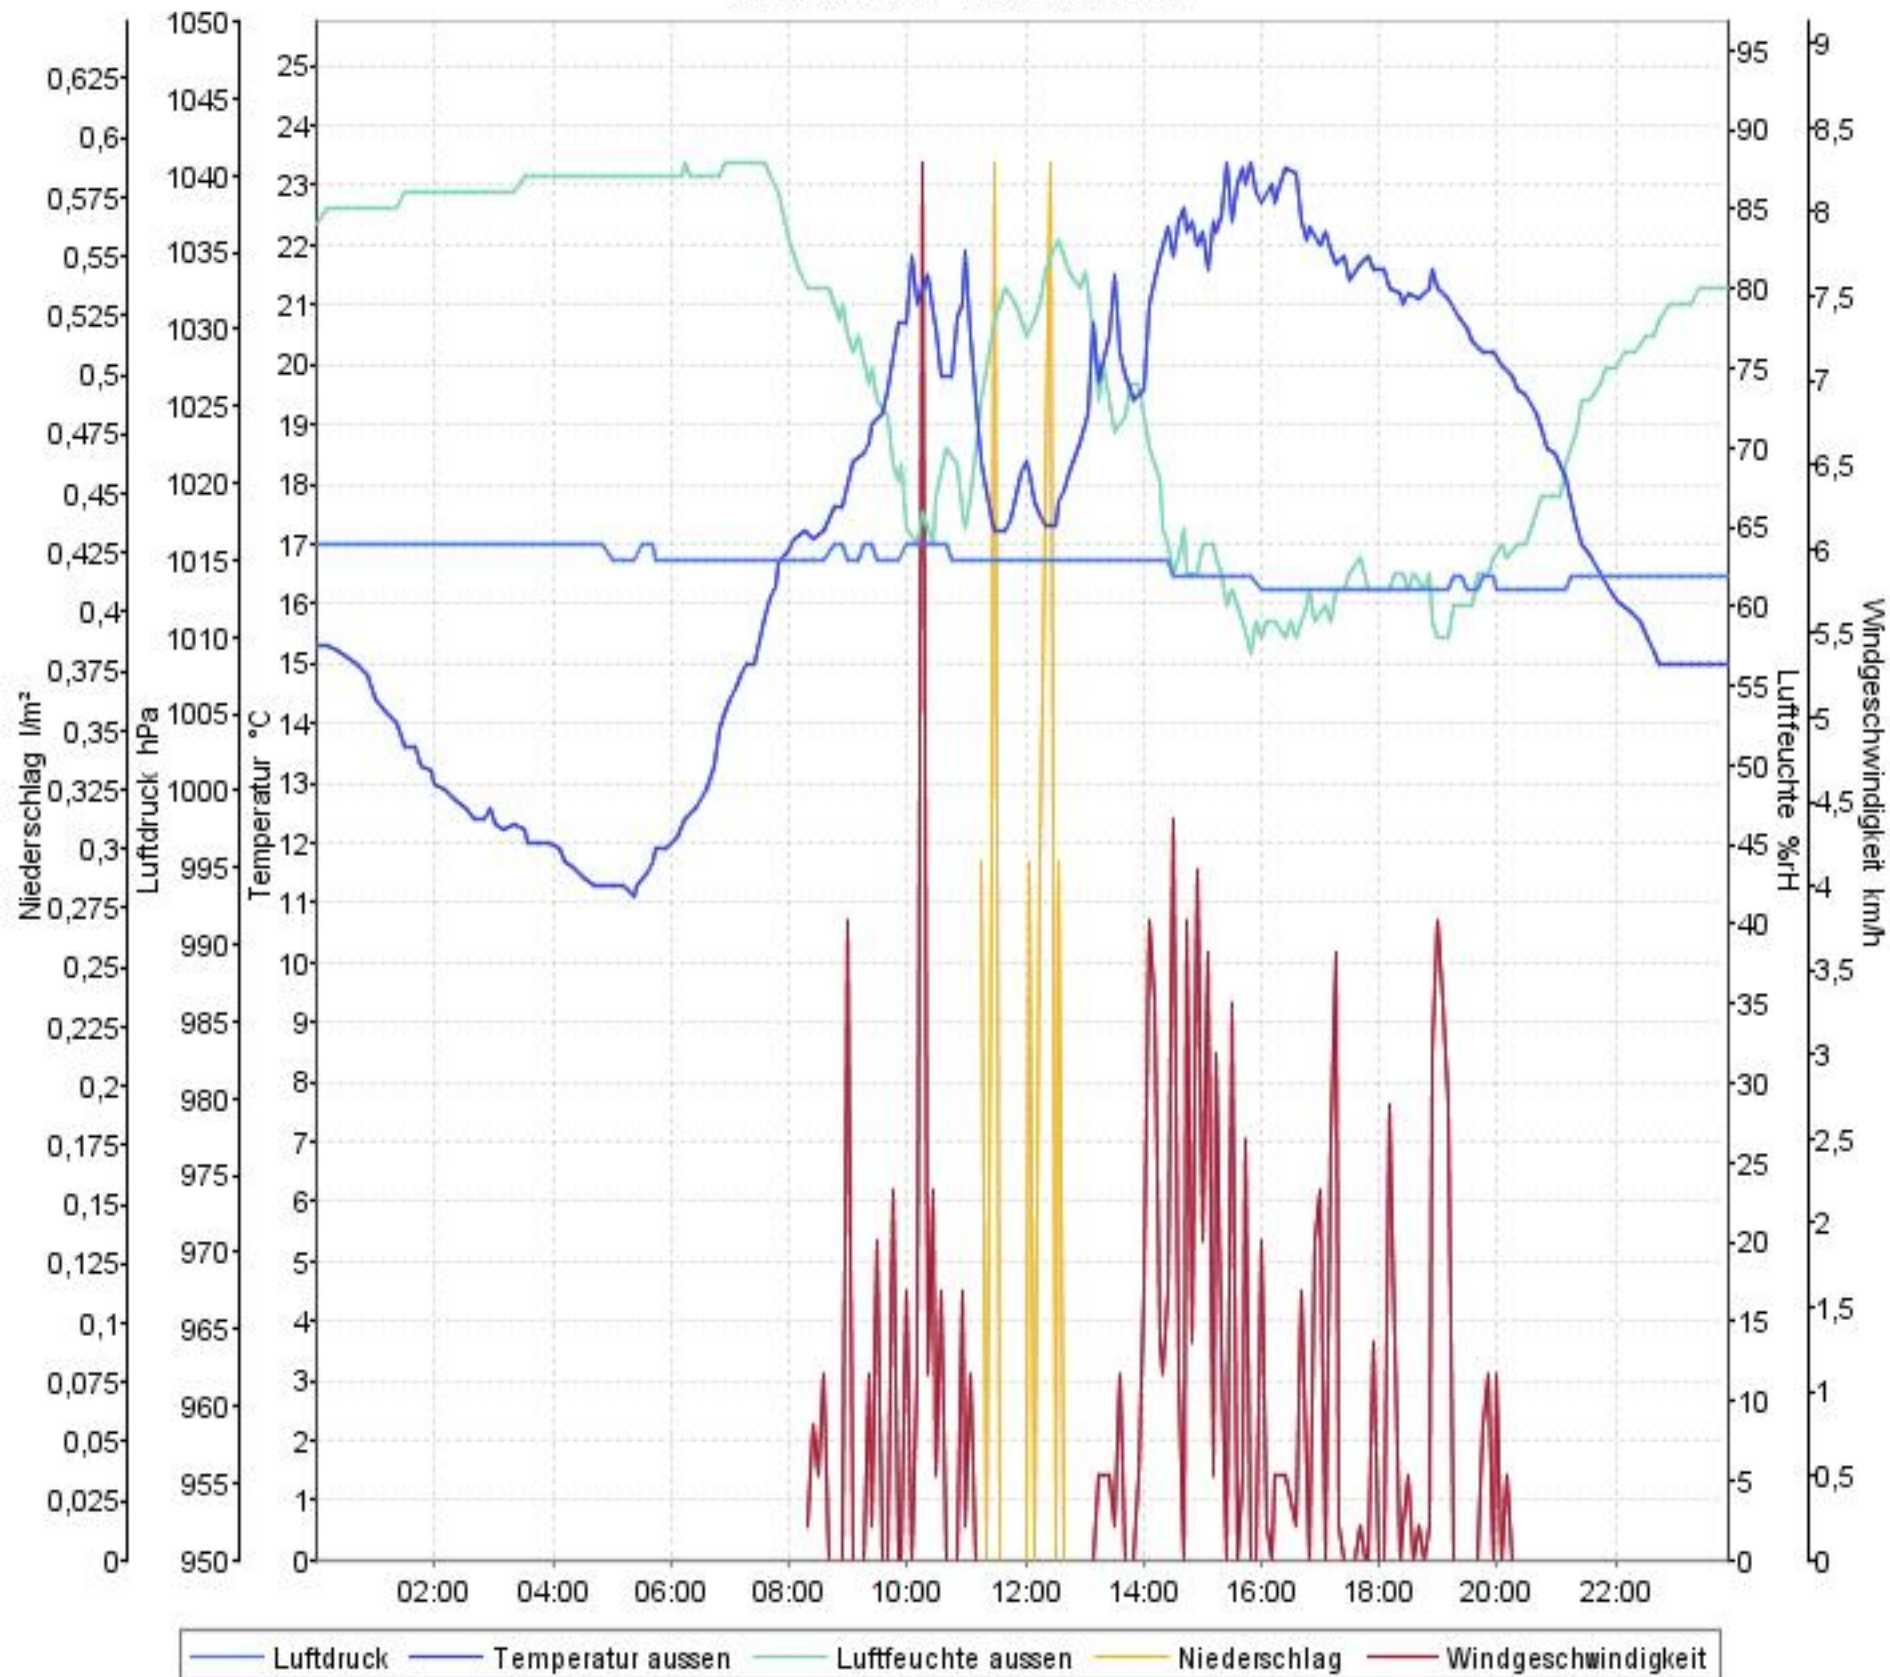

# Wetterverlauf

11.06.07 00:00 - 18.06.07 00:00

# Wetterverlauf

12.06.07 00:00 - 12.06.07 23:56

# Wetterverlauf

15.06.07 00:00 - 15.06.07 23:55

# Wetterverlauf

17.06.07 00:00 - 18.06.07 00:00