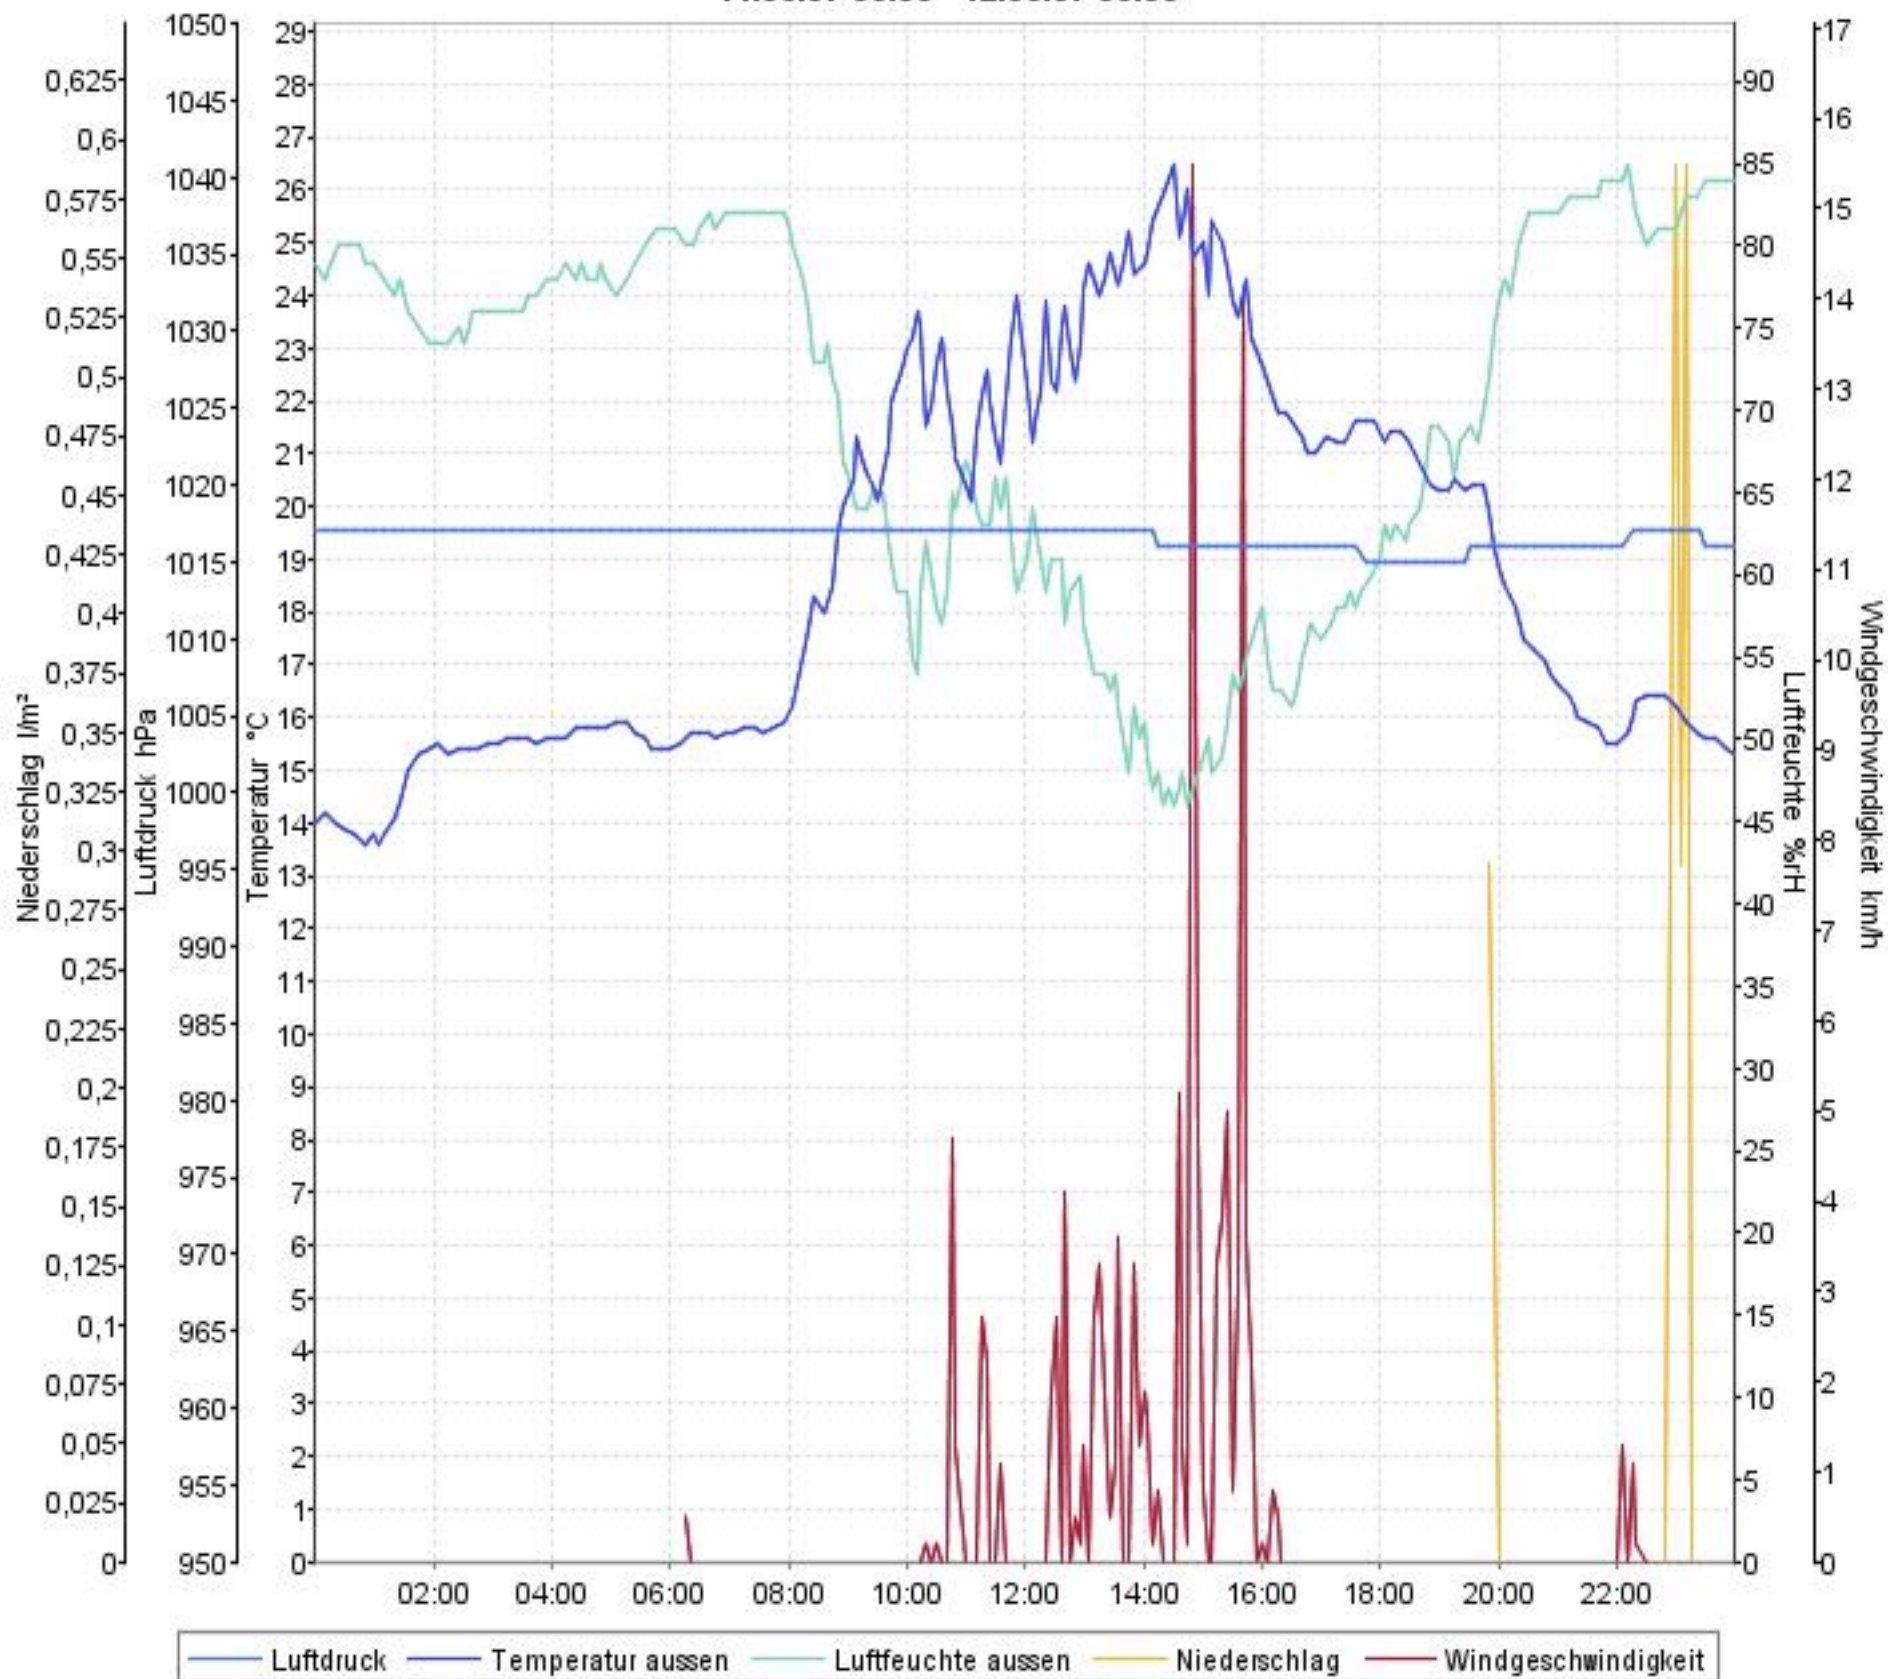

# Wetterverlauf

11.06.07 00:00 - 18.06.07 00:00

# Wetterverlauf

11.06.07 00:00 - 12.06.07 00:00

# Wetterverlauf

12.06.07 00:00 - 12.06.07 23:56

# Wetterverlauf

13.06.07 00:01 - 14.06.07 00:00