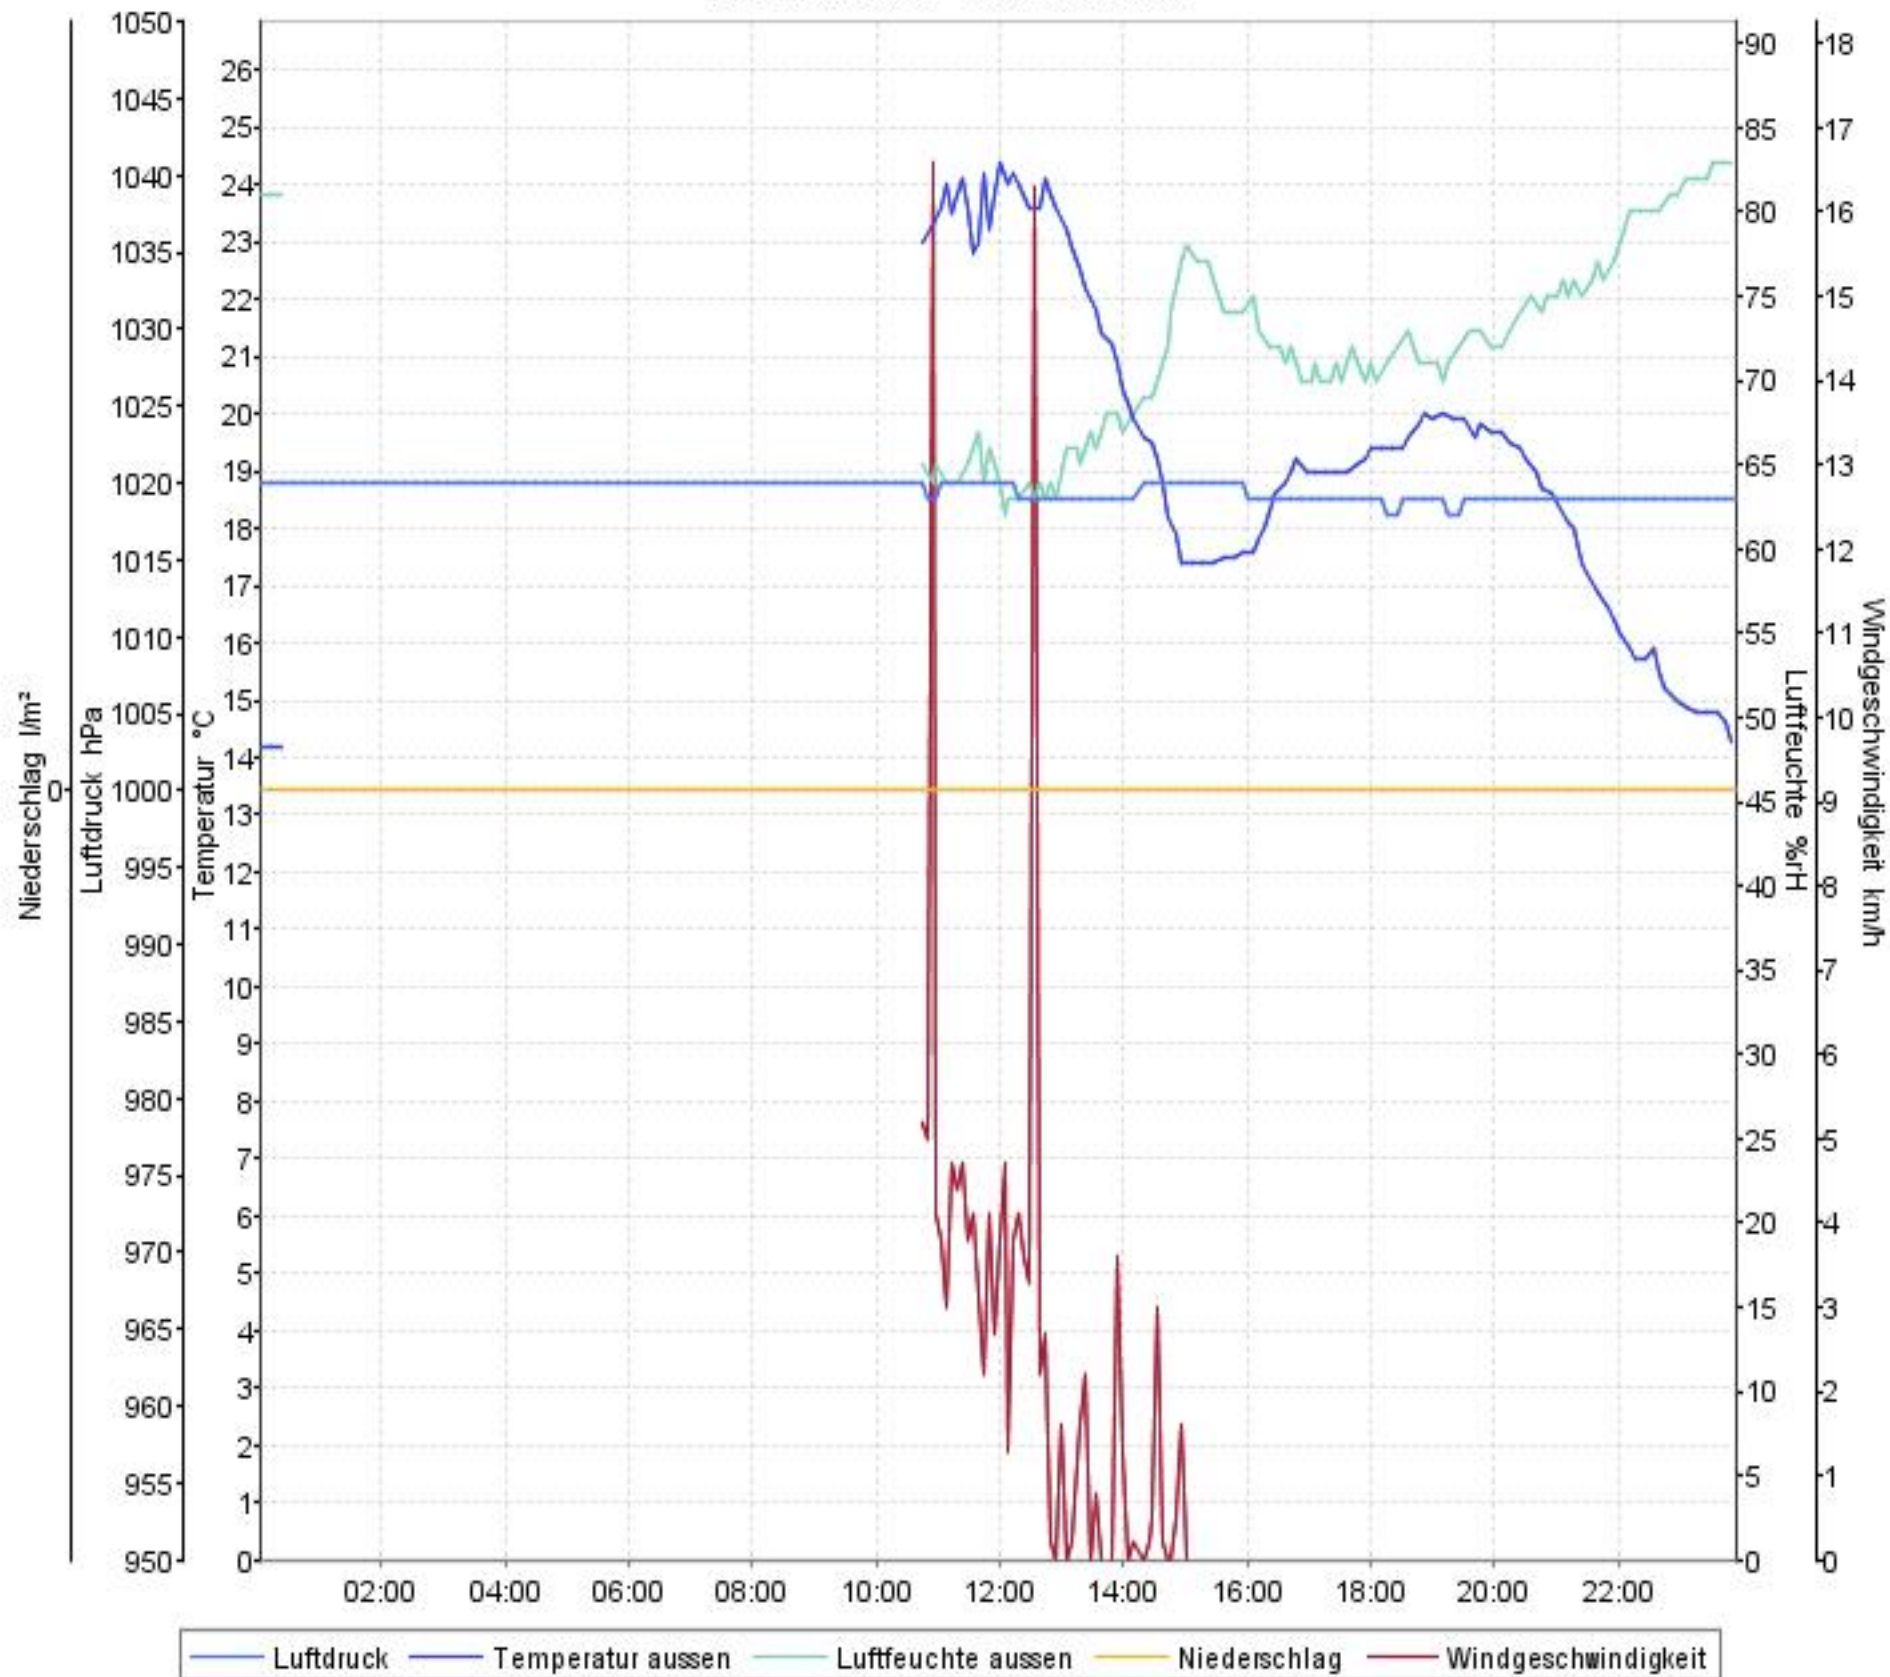

Wetterverlauf

04.06.07 00:03 - 11.06.07 00:00

Wetterverlauf

04.06.07 00:03 - 04.06.07 23:57

Wetterverlauf

05.06.07 00:02 - 05.06.07 23:58

Wetterverlauf

06.06.07 00:03 - 06.06.07 23:57

Wetterverlauf

07.06.07 00:02 - 07.06.07 23:58

Wetterverlauf

08.06.07 00:03 - 08.06.07 23:58

— Luftdruck — Temperatur aussen — Luftfeuchte aussen — Niederschlag — Windgeschwindigkeit

Wetterverlauf

09.06.07 00:03 - 09.06.07 23:56

Wetterverlauf

10.06.07 00:01 - 11.06.07 00:00