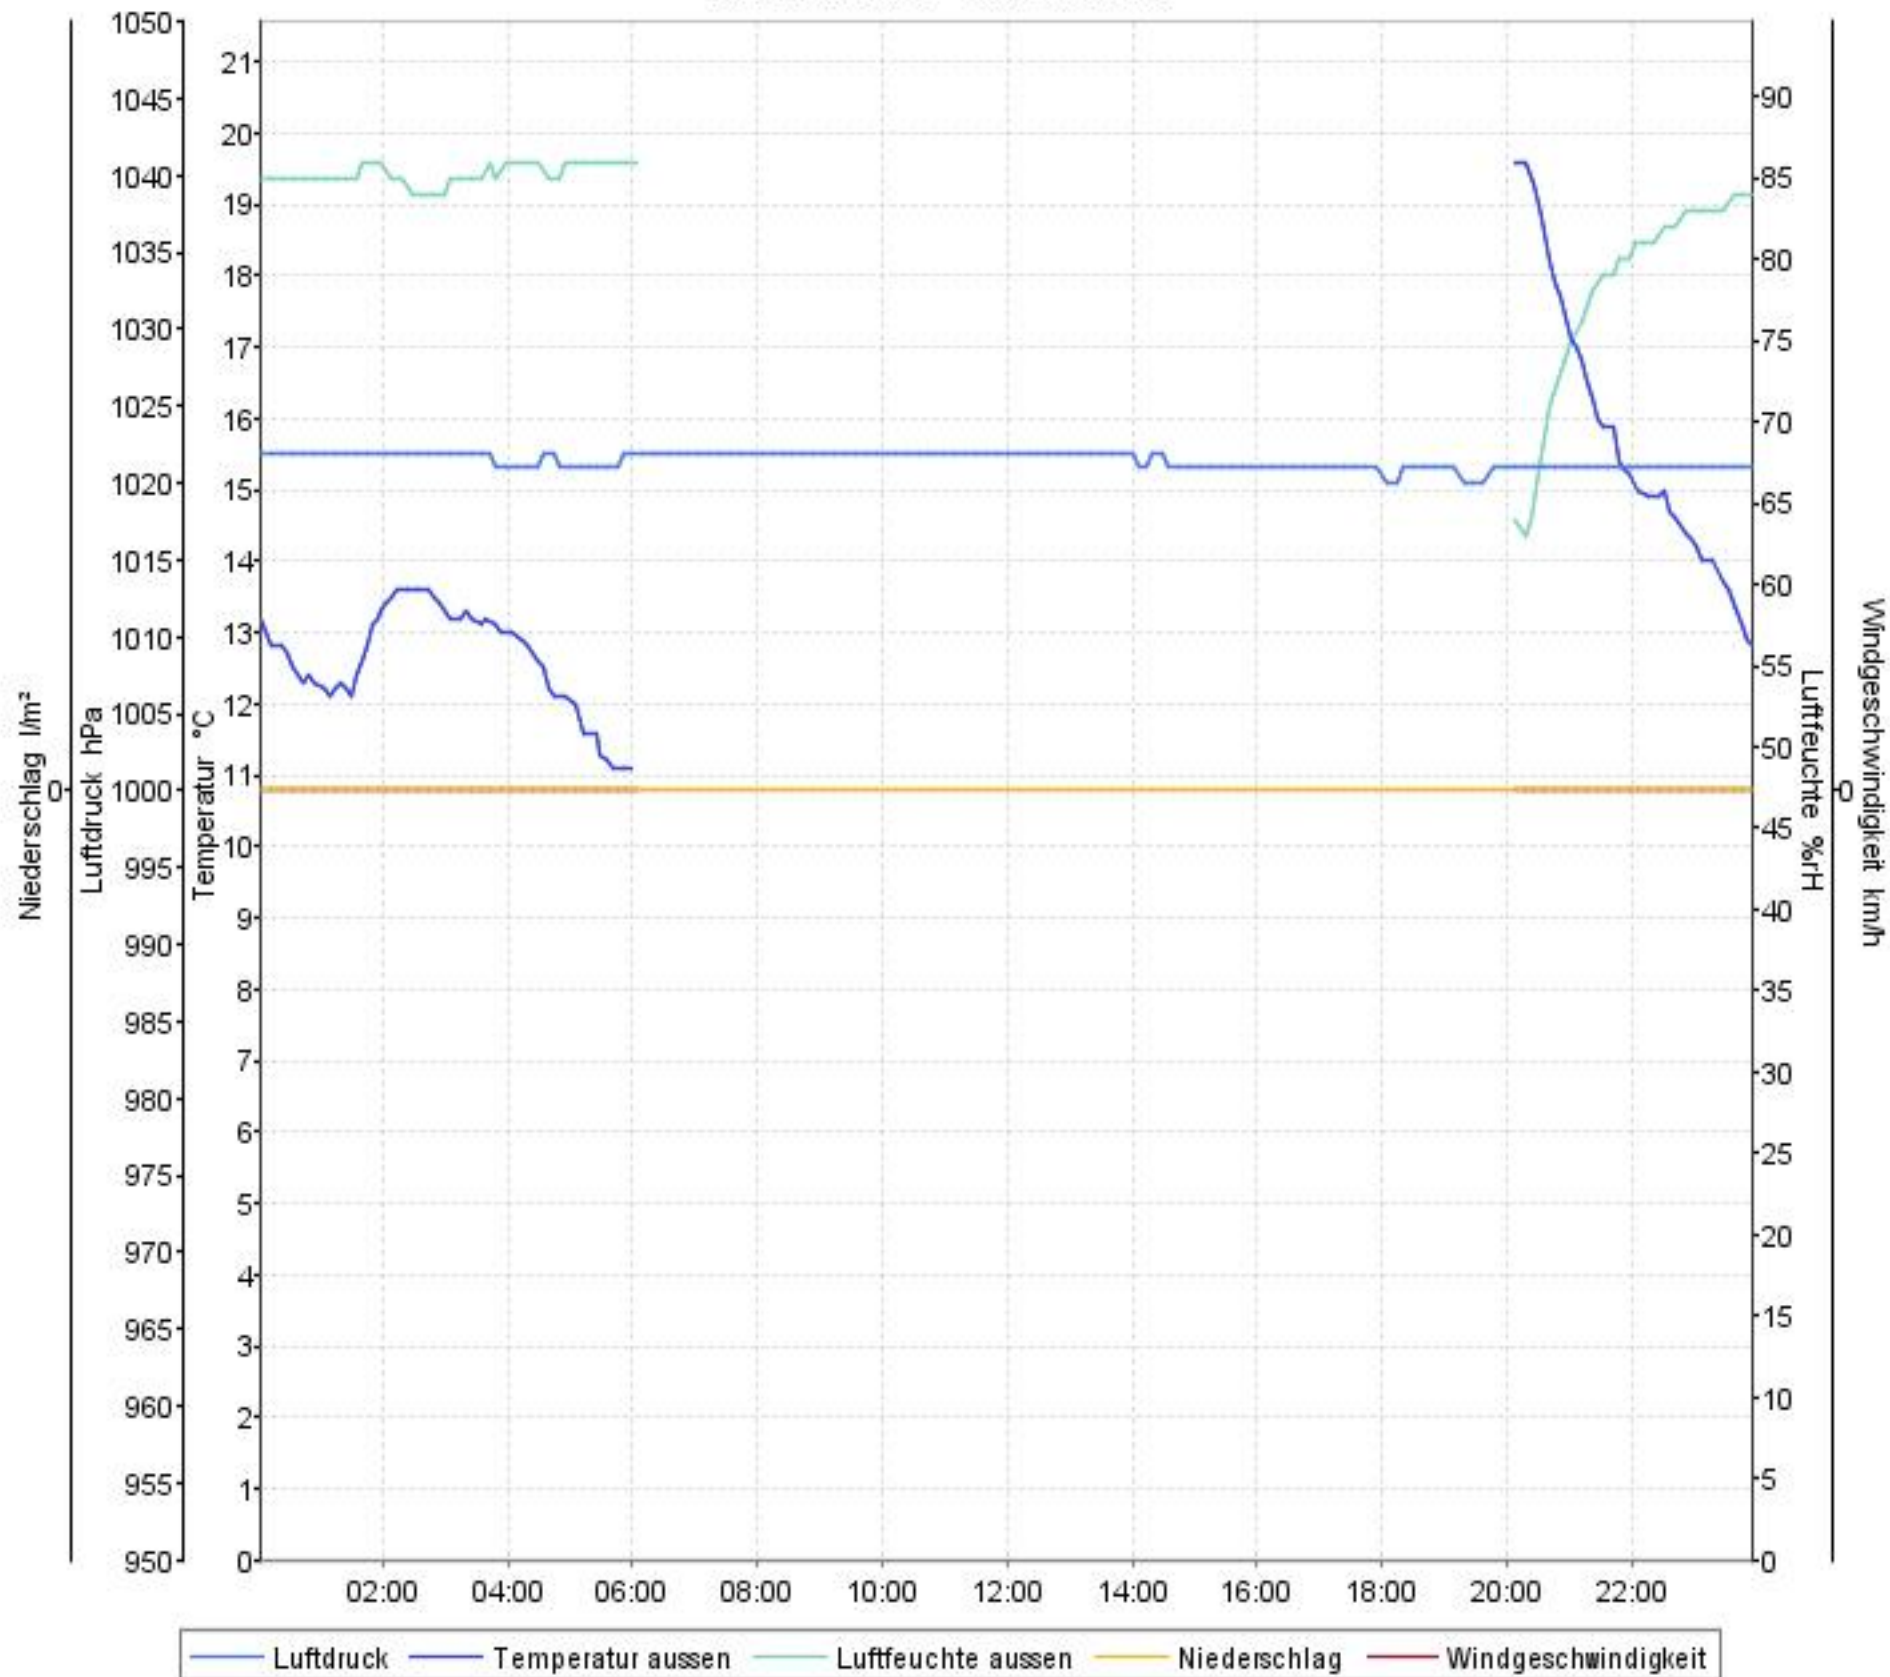

Wetterverlauf

04.06.07 00:03 - 11.06.07 00:00

Wetterverlauf

04.06.07 00:03 - 04.06.07 23:57

Wetterverlauf

05.06.07 00:02 - 05.06.07 23:58

Wetterverlauf

06.06.07 00:03 - 06.06.07 23:57

Wetterverlauf

07.06.07 00:02 - 07.06.07 23:58

Wetterverlauf

08.06.07 00:03 - 08.06.07 23:58

— Luftdruck — Temperatur aussen — Luftfeuchte aussen — Niederschlag — Windgeschwindigkeit

Wetterverlauf

09.06.07 00:03 - 09.06.07 23:56

Wetterverlauf

10.06.07 00:01 - 11.06.07 00:00