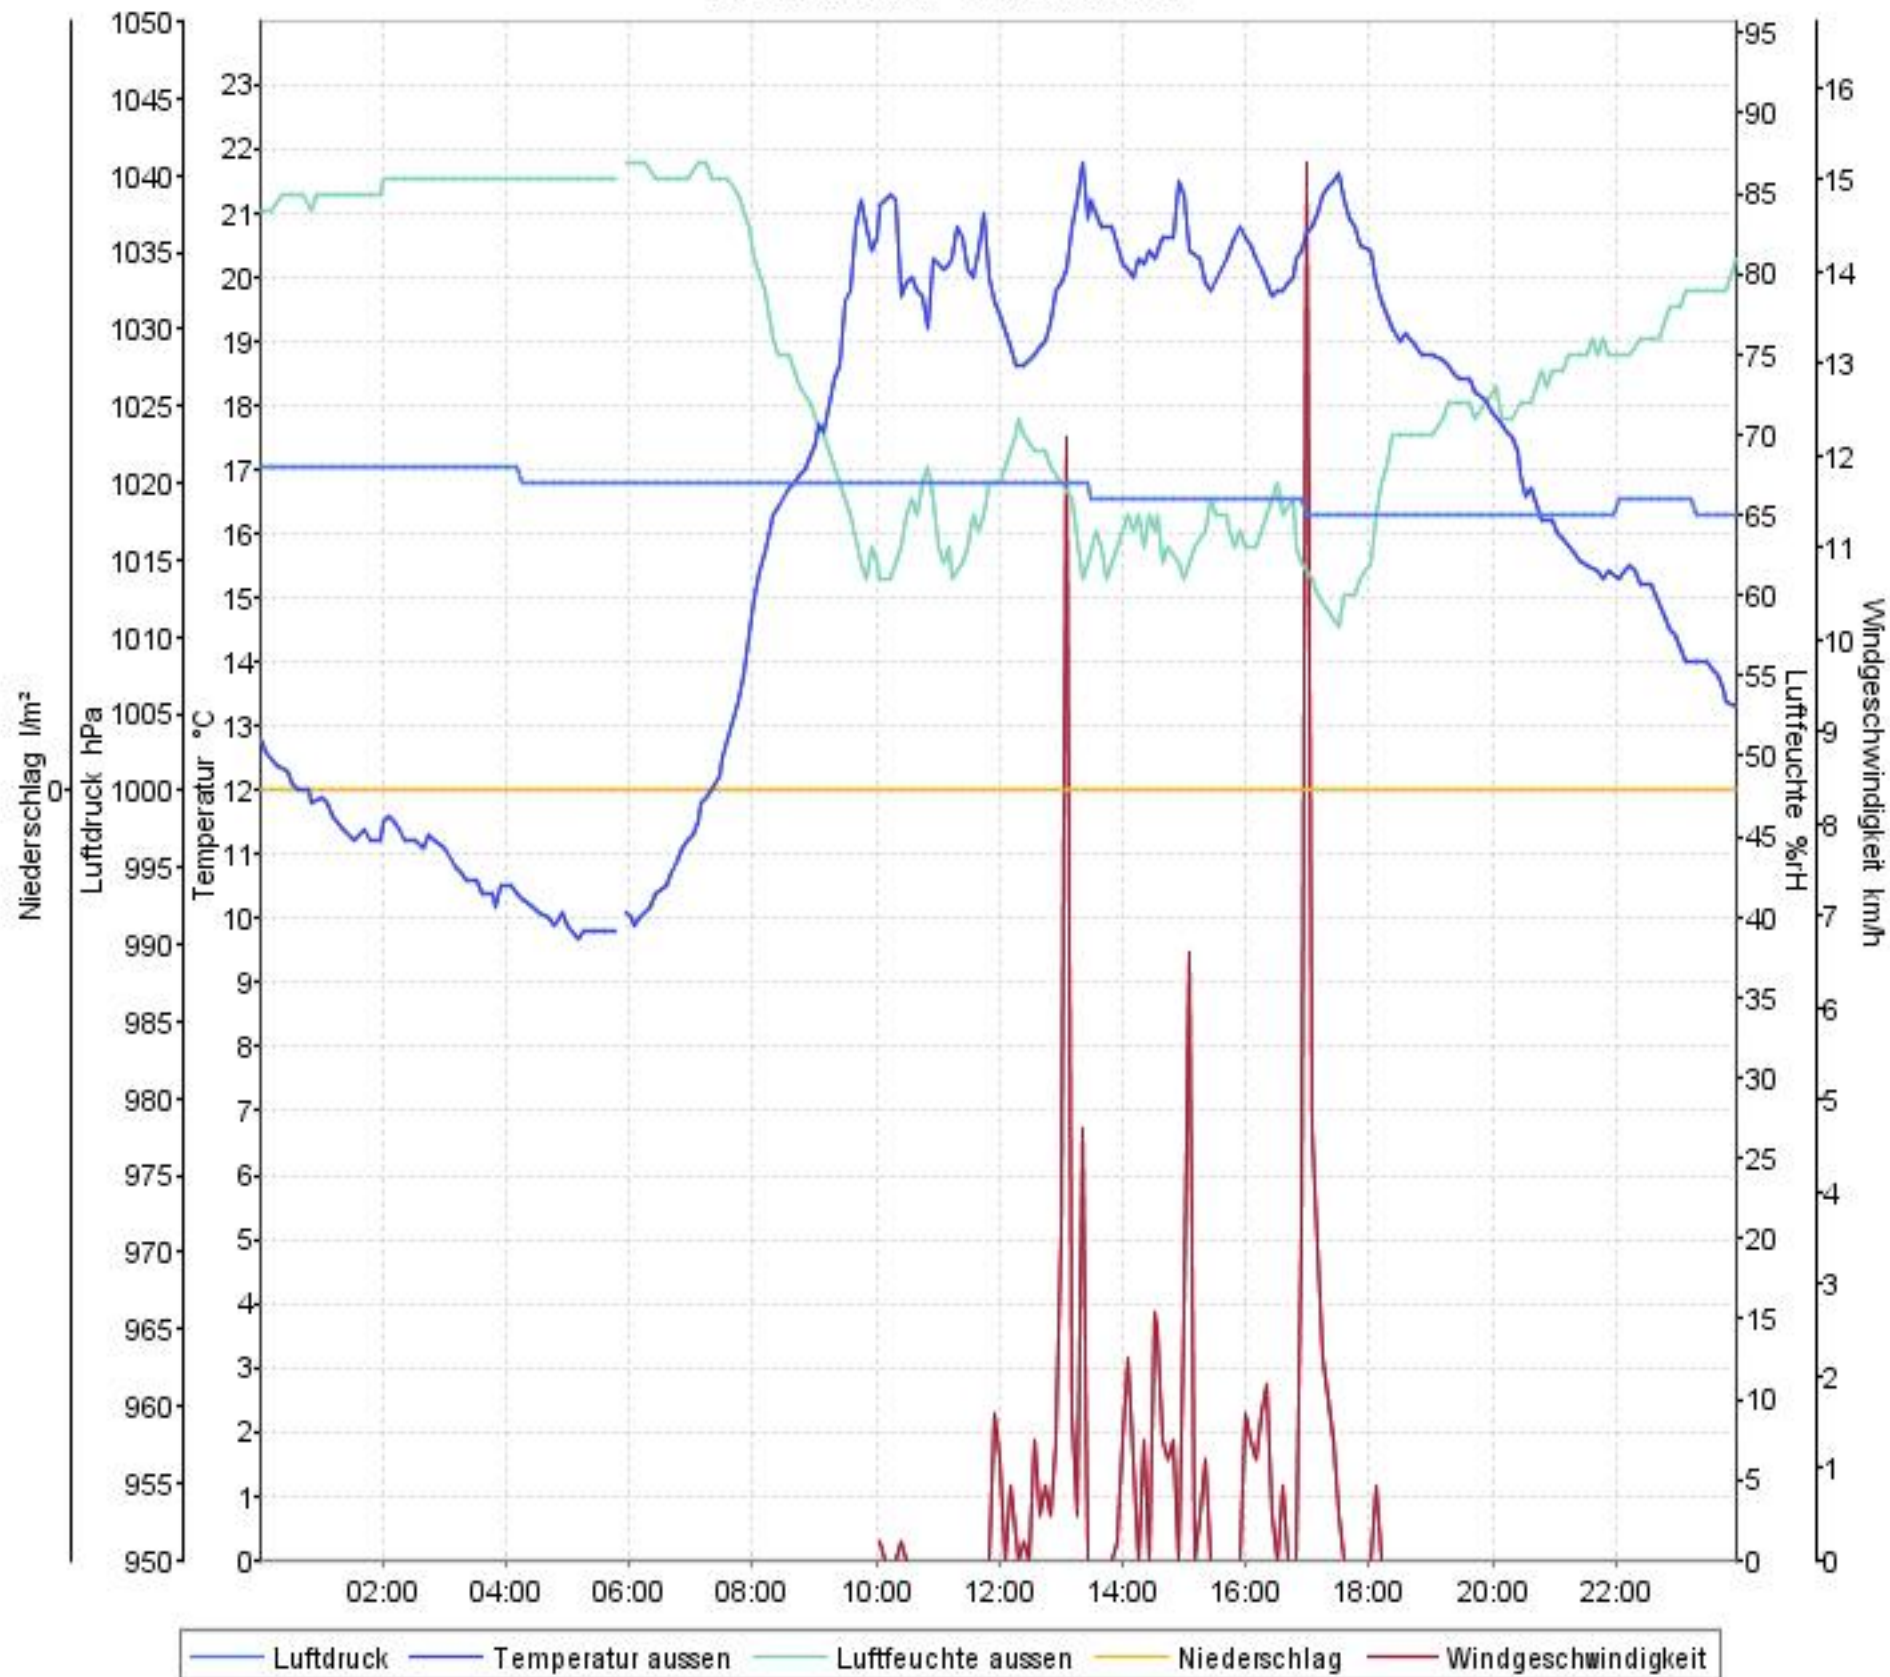

Wetterverlauf

04.06.07 00:03 - 11.06.07 00:00

Wetterverlauf

04.06.07 00:03 - 04.06.07 23:57

Wetterverlauf

05.06.07 00:02 - 05.06.07 23:58

Wetterverlauf

06.06.07 00:03 - 06.06.07 23:57

Wetterverlauf

07.06.07 00:02 - 07.06.07 23:58

Wetterverlauf

08.06.07 00:03 - 08.06.07 23:58

— Luftdruck — Temperatur aussen — Luftfeuchte aussen — Niederschlag — Windgeschwindigkeit

Wetterverlauf

09.06.07 00:03 - 09.06.07 23:56

Wetterverlauf

10.06.07 00:01 - 11.06.07 00:00