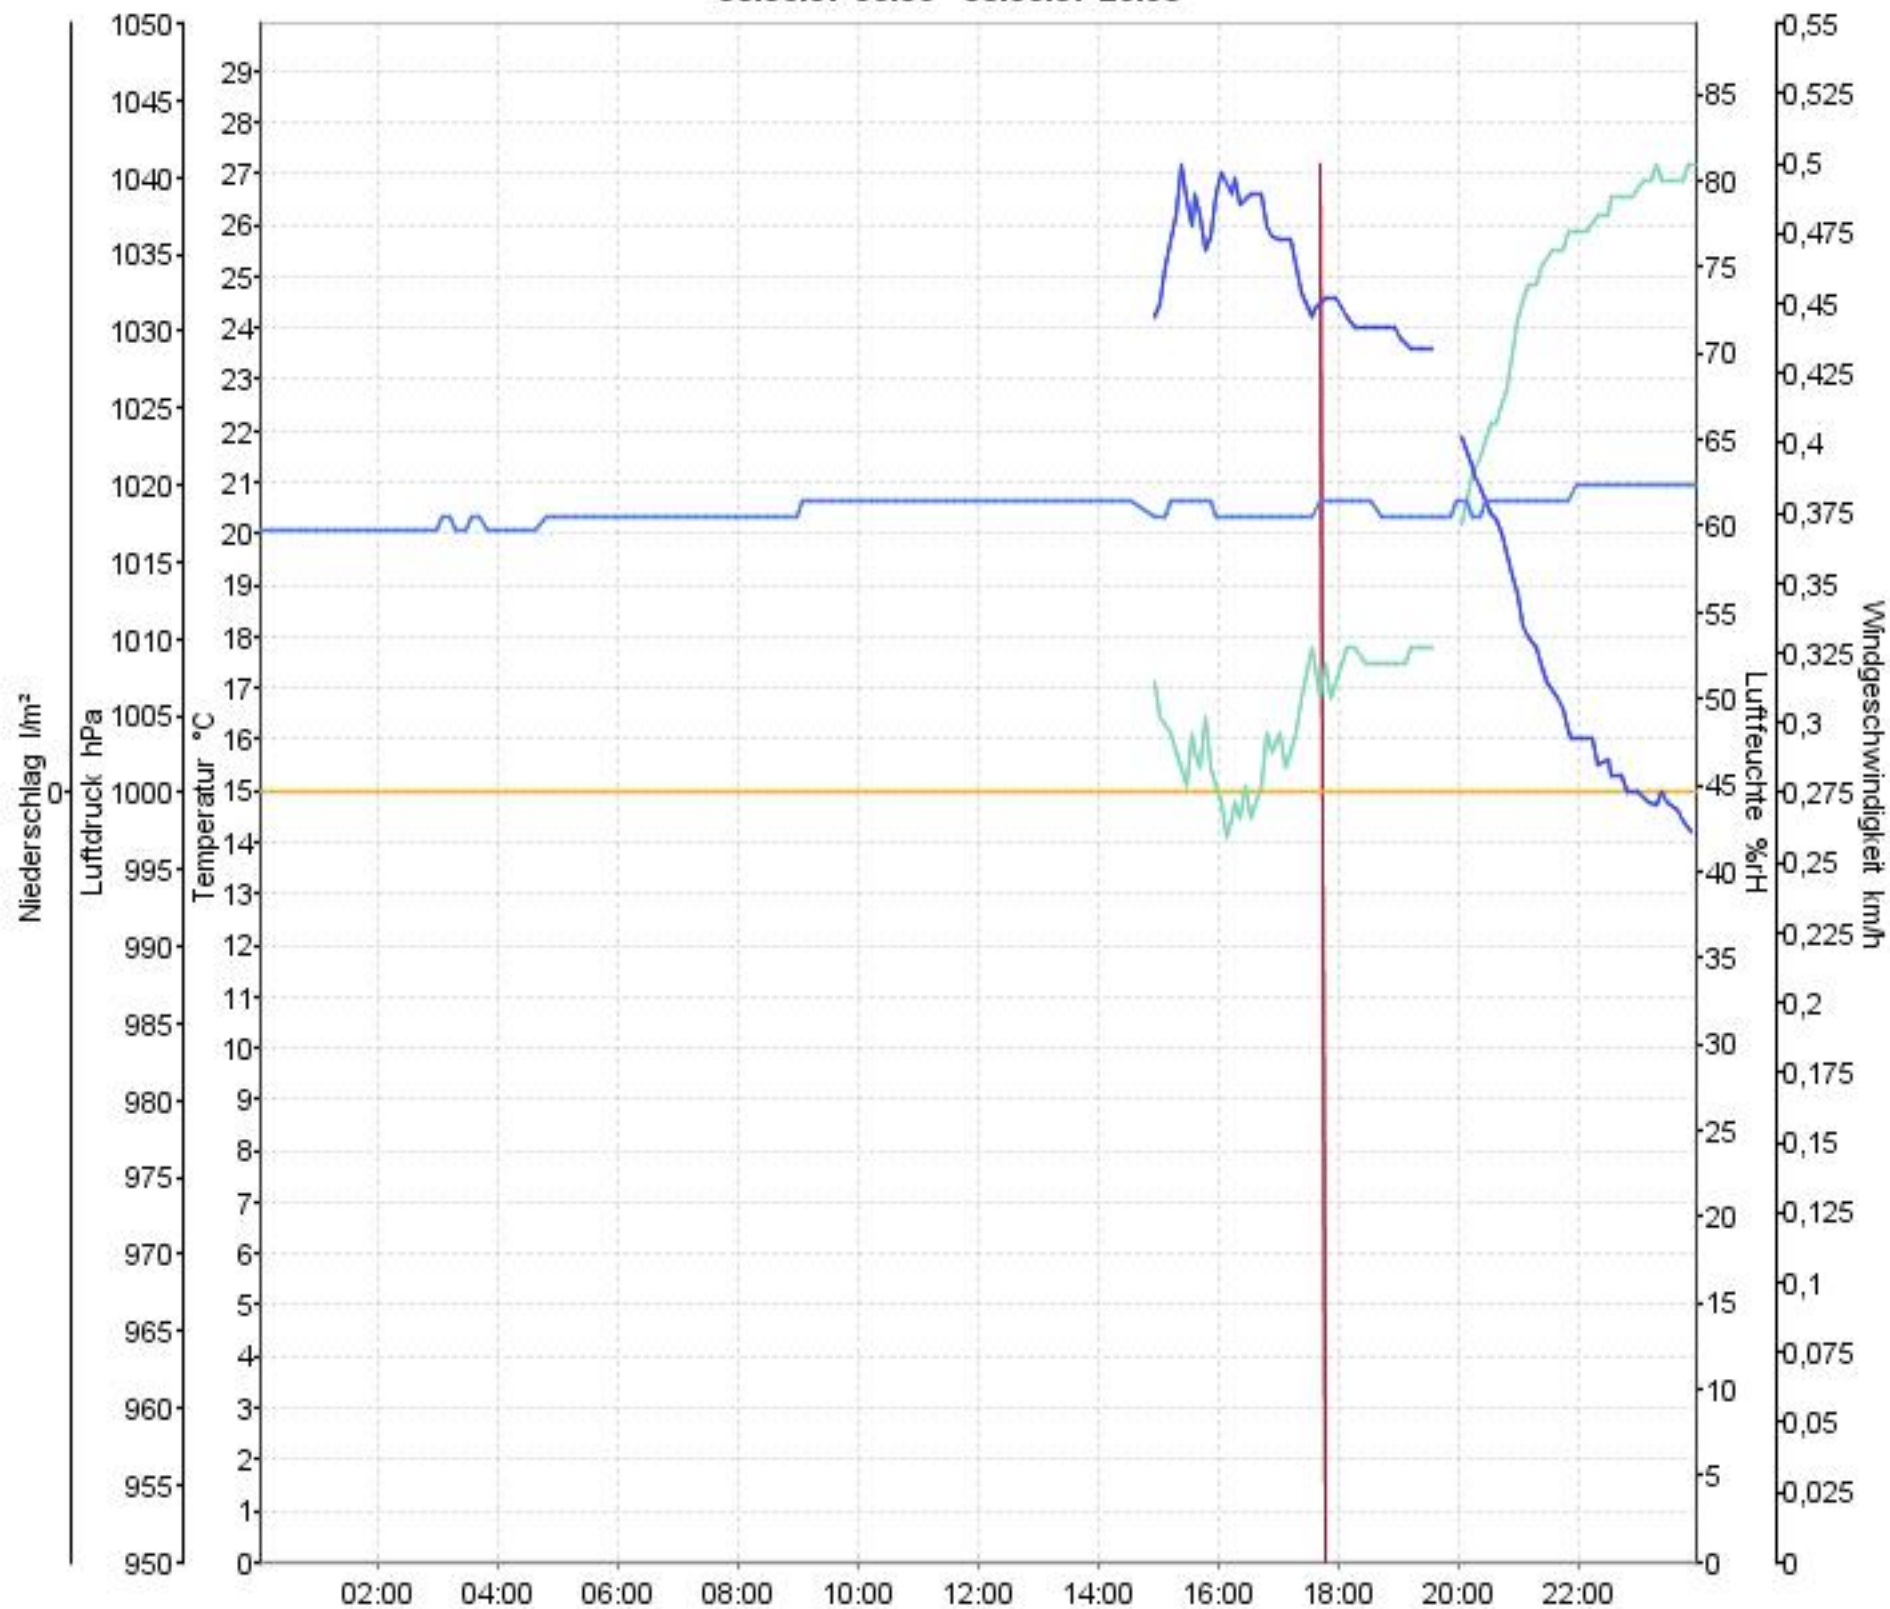

Wetterverlauf

04.06.07 00:03 - 11.06.07 00:00

Wetterverlauf

04.06.07 00:03 - 04.06.07 23:57

Wetterverlauf

05.06.07 00:02 - 05.06.07 23:58

Wetterverlauf

06.06.07 00:03 - 06.06.07 23:57

Wetterverlauf

07.06.07 00:02 - 07.06.07 23:58

Wetterverlauf

08.06.07 00:03 - 08.06.07 23:58

— Luftdruck — Temperatur aussen — Luftfeuchte aussen — Niederschlag — Windgeschwindigkeit

Wetterverlauf

09.06.07 00:03 - 09.06.07 23:56

Wetterverlauf

10.06.07 00:01 - 11.06.07 00:00