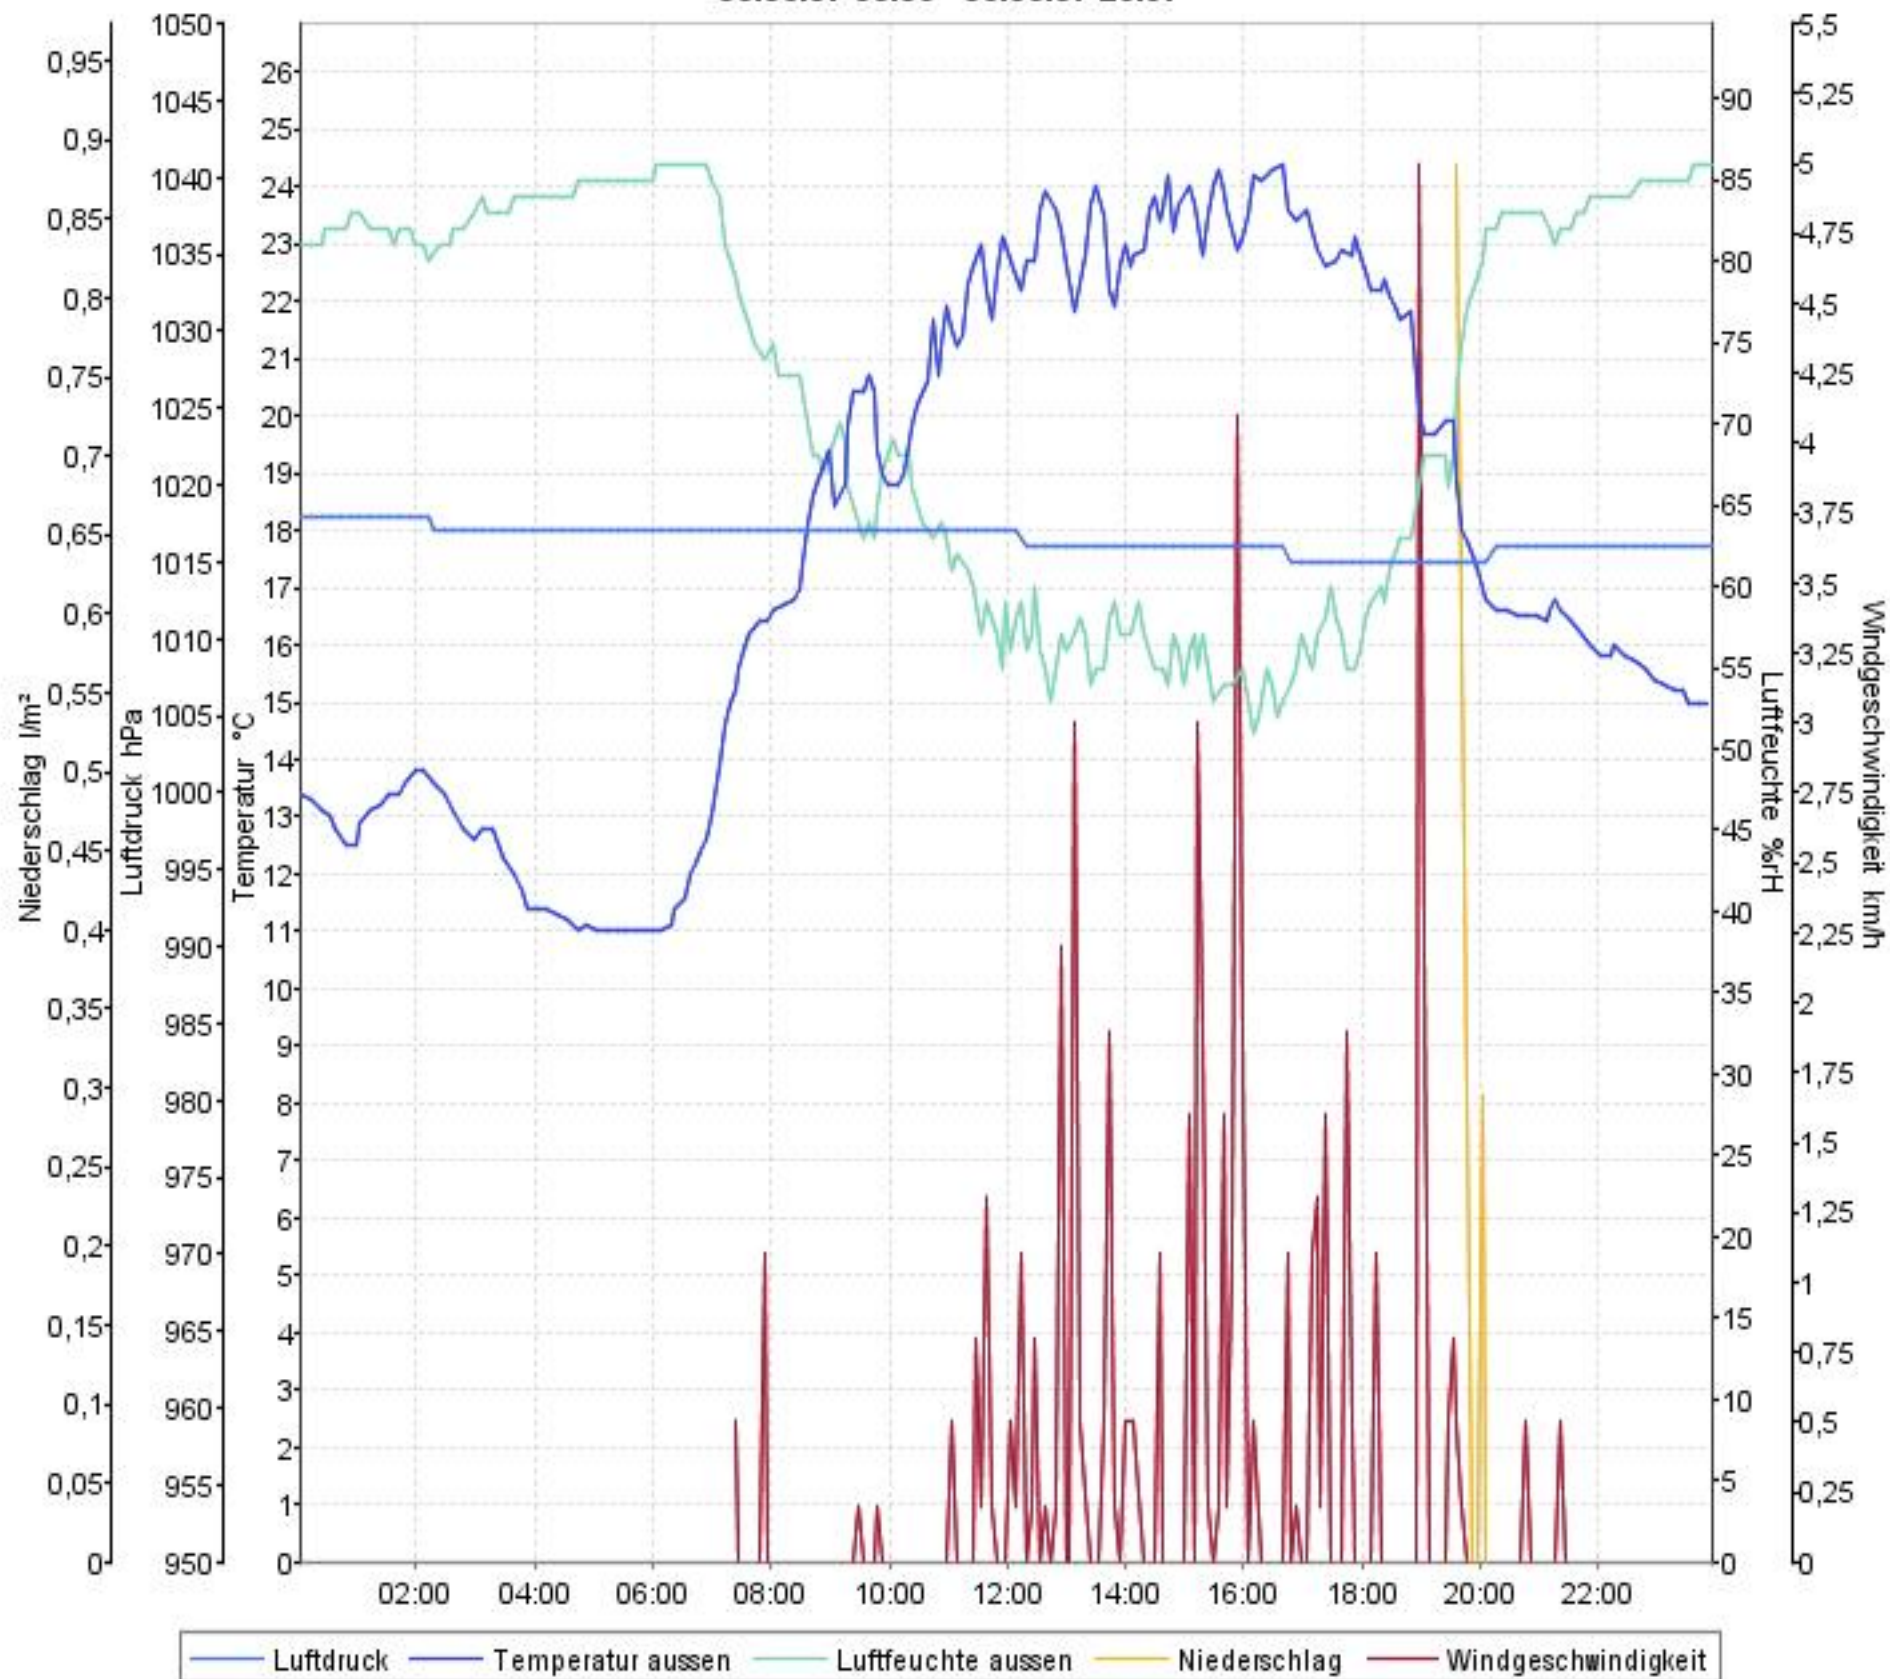

Wetterverlauf

04.06.07 00:03 - 11.06.07 00:00

Wetterverlauf

04.06.07 00:03 - 04.06.07 23:57

Wetterverlauf

05.06.07 00:02 - 05.06.07 23:58

Wetterverlauf

06.06.07 00:03 - 06.06.07 23:57

Wetterverlauf

07.06.07 00:02 - 07.06.07 23:58

Wetterverlauf

08.06.07 00:03 - 08.06.07 23:58

— Luftdruck — Temperatur aussen — Luftfeuchte aussen — Niederschlag — Windgeschwindigkeit

Wetterverlauf

09.06.07 00:03 - 09.06.07 23:56

Wetterverlauf

10.06.07 00:01 - 11.06.07 00:00