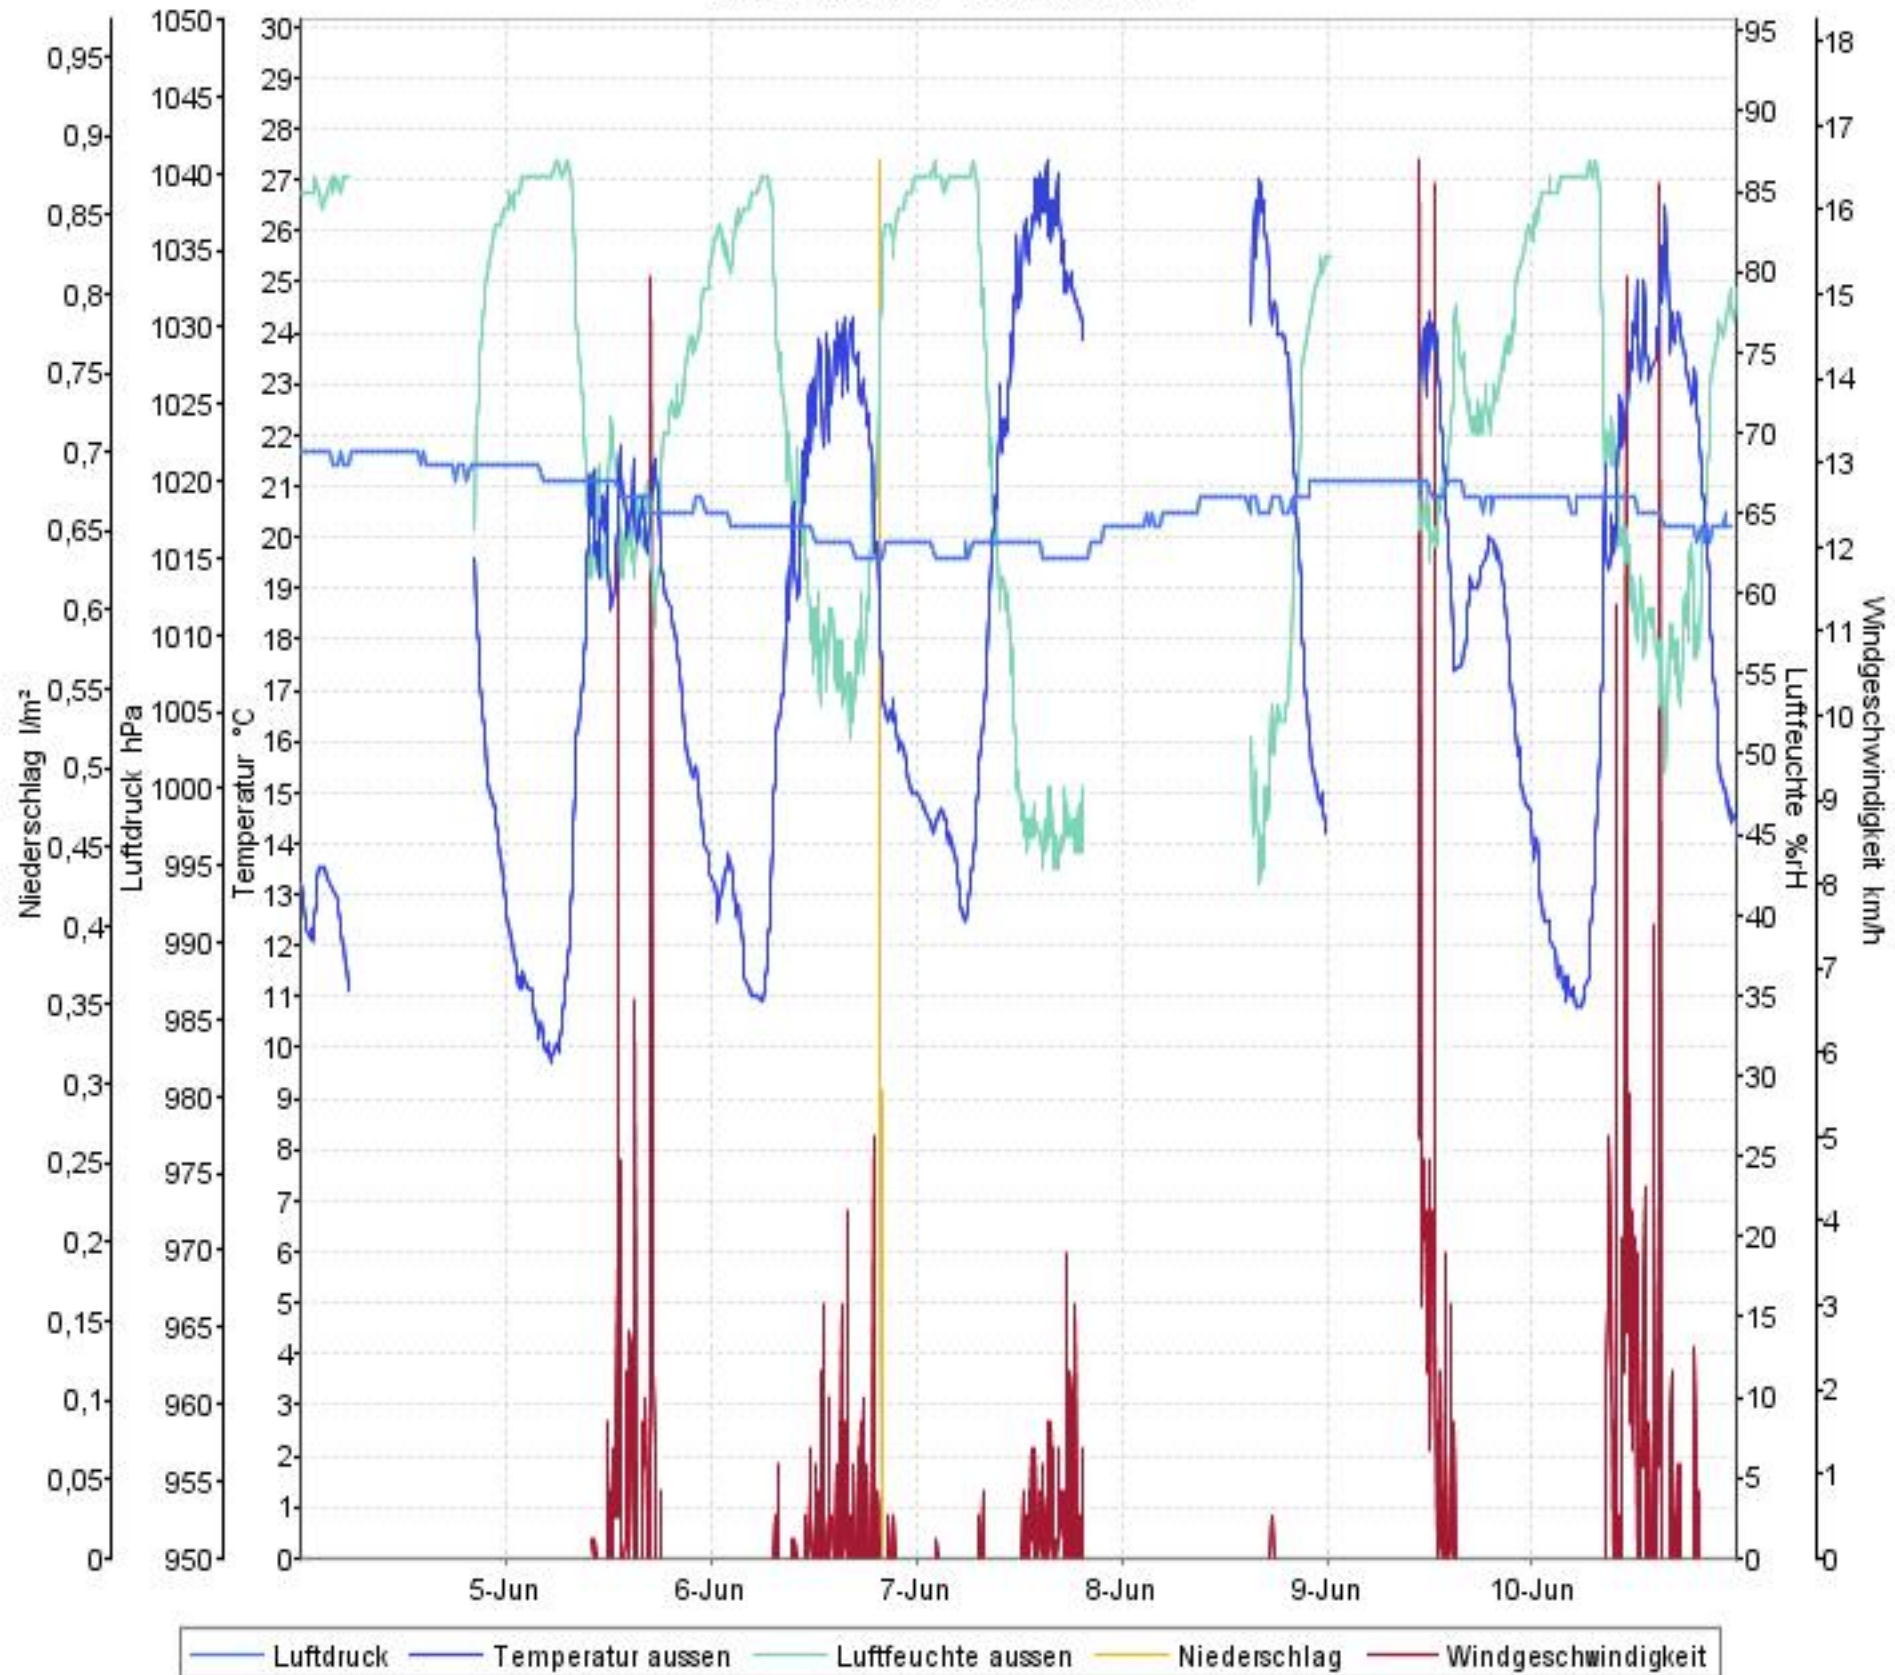

Wetterverlauf

04.06.07 00:03 - 11.06.07 00:00

Wetterverlauf

04.06.07 00:03 - 04.06.07 23:57

Wetterverlauf

05.06.07 00:02 - 05.06.07 23:58

Wetterverlauf

06.06.07 00:03 - 06.06.07 23:57

Wetterverlauf

07.06.07 00:02 - 07.06.07 23:58

Wetterverlauf

08.06.07 00:03 - 08.06.07 23:58

— Luftdruck — Temperatur aussen — Luftfeuchte aussen — Niederschlag — Windgeschwindigkeit

Wetterverlauf

09.06.07 00:03 - 09.06.07 23:56

Wetterverlauf

10.06.07 00:01 - 11.06.07 00:00