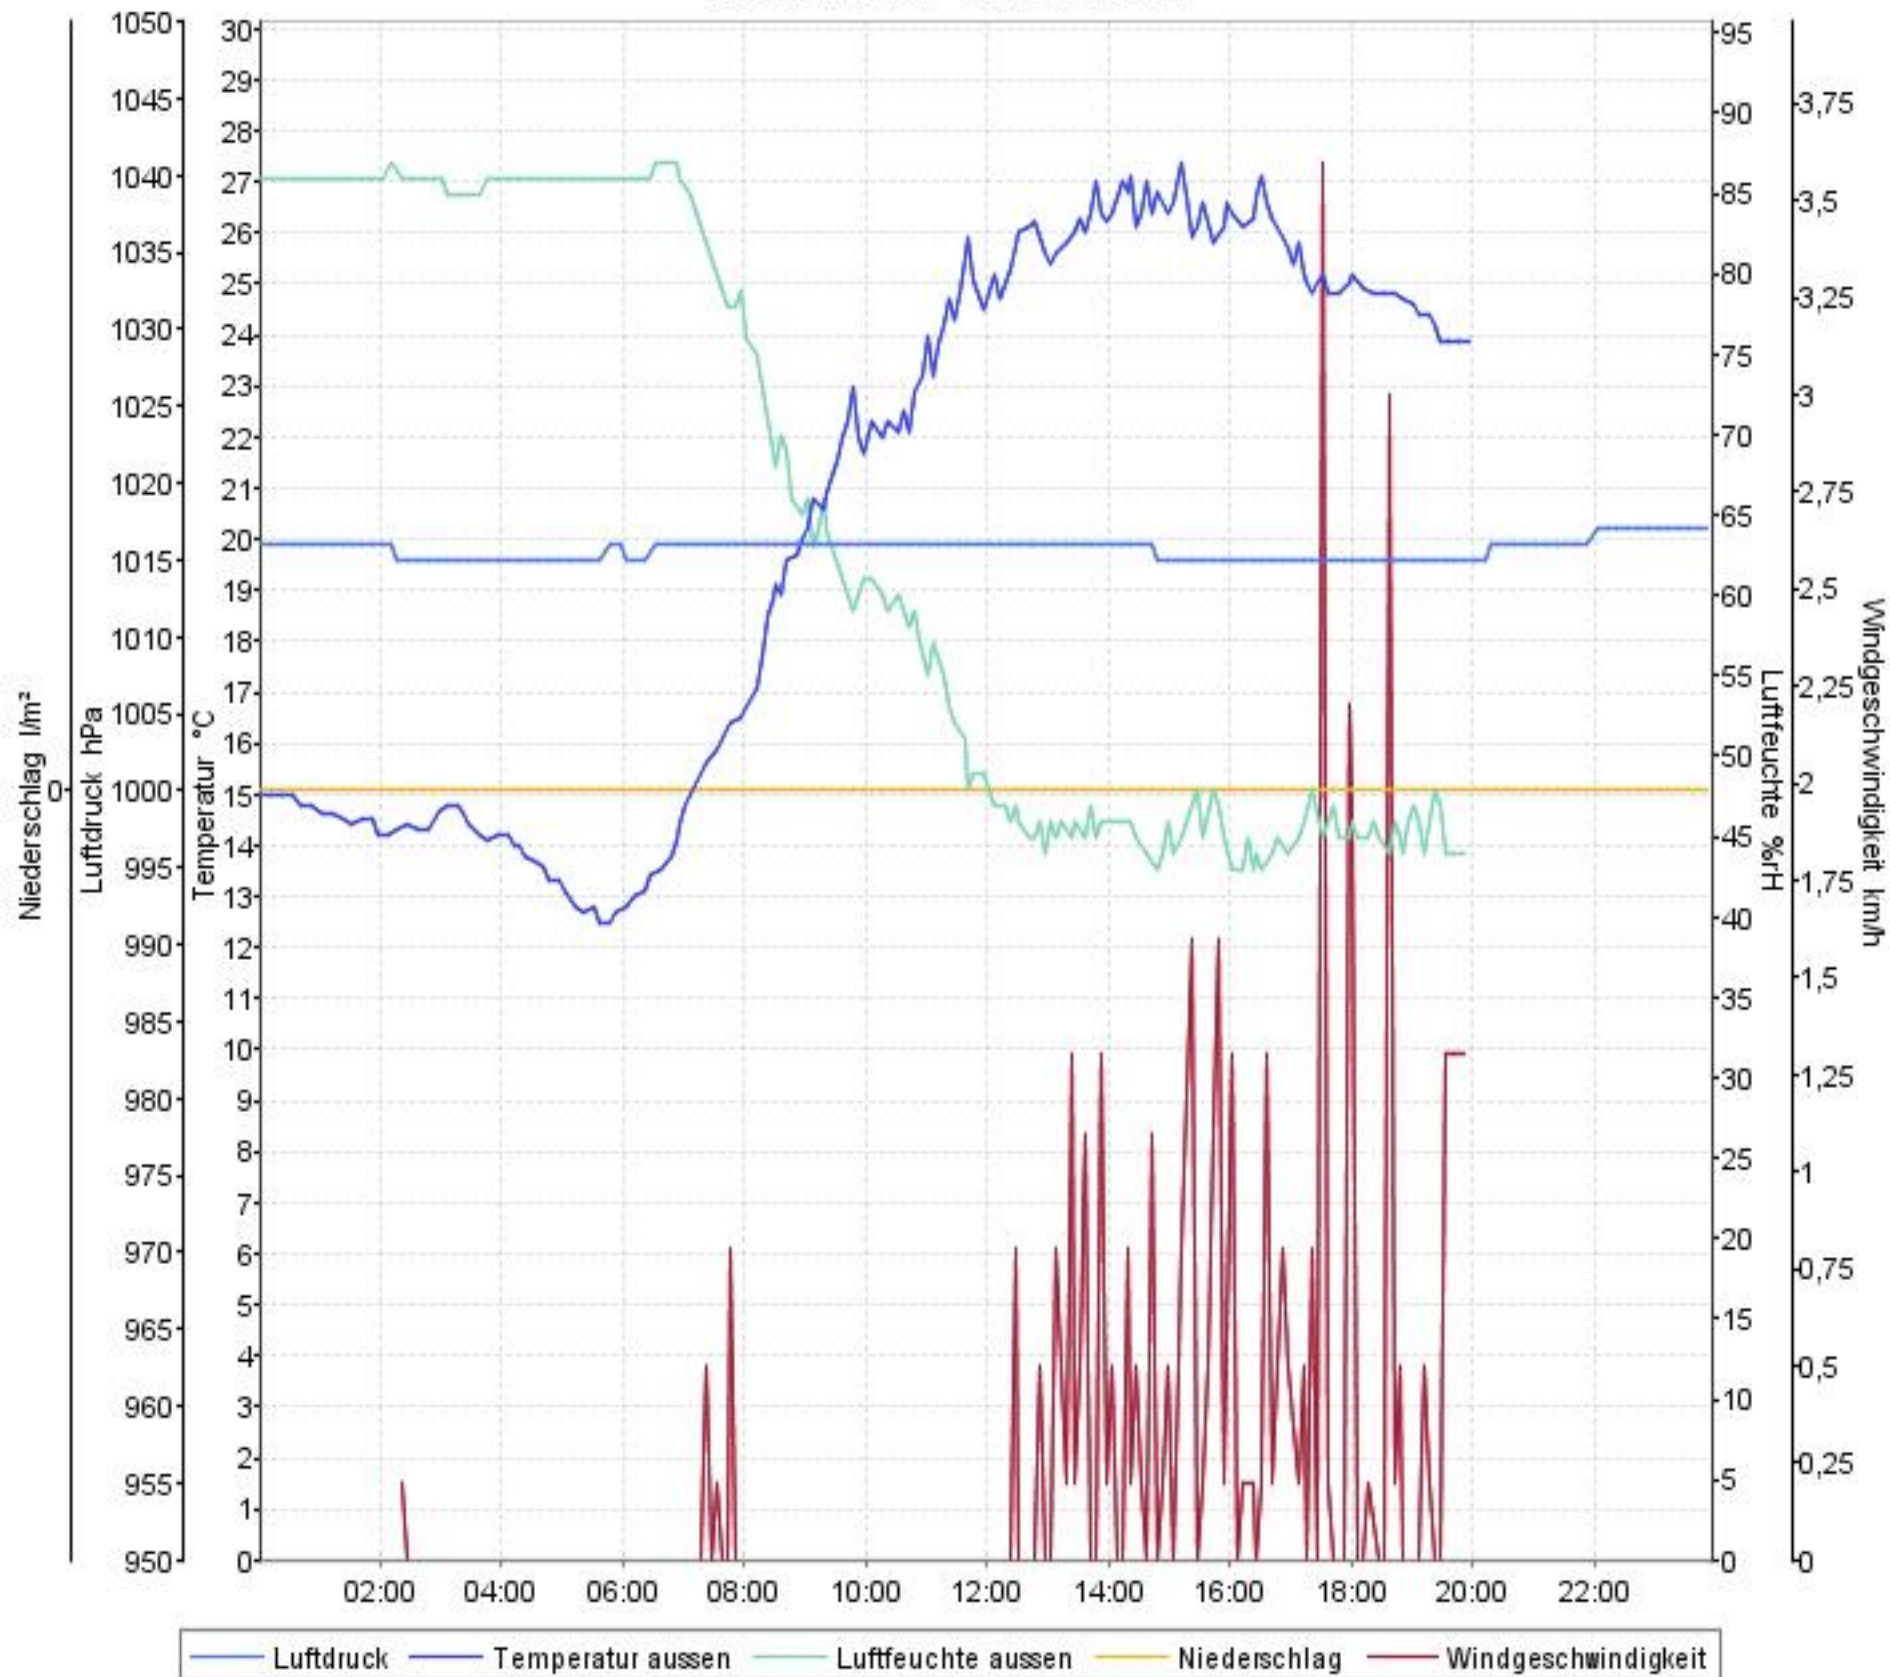

Wetterverlauf

04.06.07 00:03 - 11.06.07 00:00

Wetterverlauf

04.06.07 00:03 - 04.06.07 23:57

Wetterverlauf

05.06.07 00:02 - 05.06.07 23:58

Wetterverlauf

06.06.07 00:03 - 06.06.07 23:57

Wetterverlauf

07.06.07 00:02 - 07.06.07 23:58

Wetterverlauf

08.06.07 00:03 - 08.06.07 23:58

— Luftdruck — Temperatur aussen — Luftfeuchte aussen — Niederschlag — Windgeschwindigkeit

Wetterverlauf

09.06.07 00:03 - 09.06.07 23:56

Wetterverlauf

10.06.07 00:01 - 11.06.07 00:00