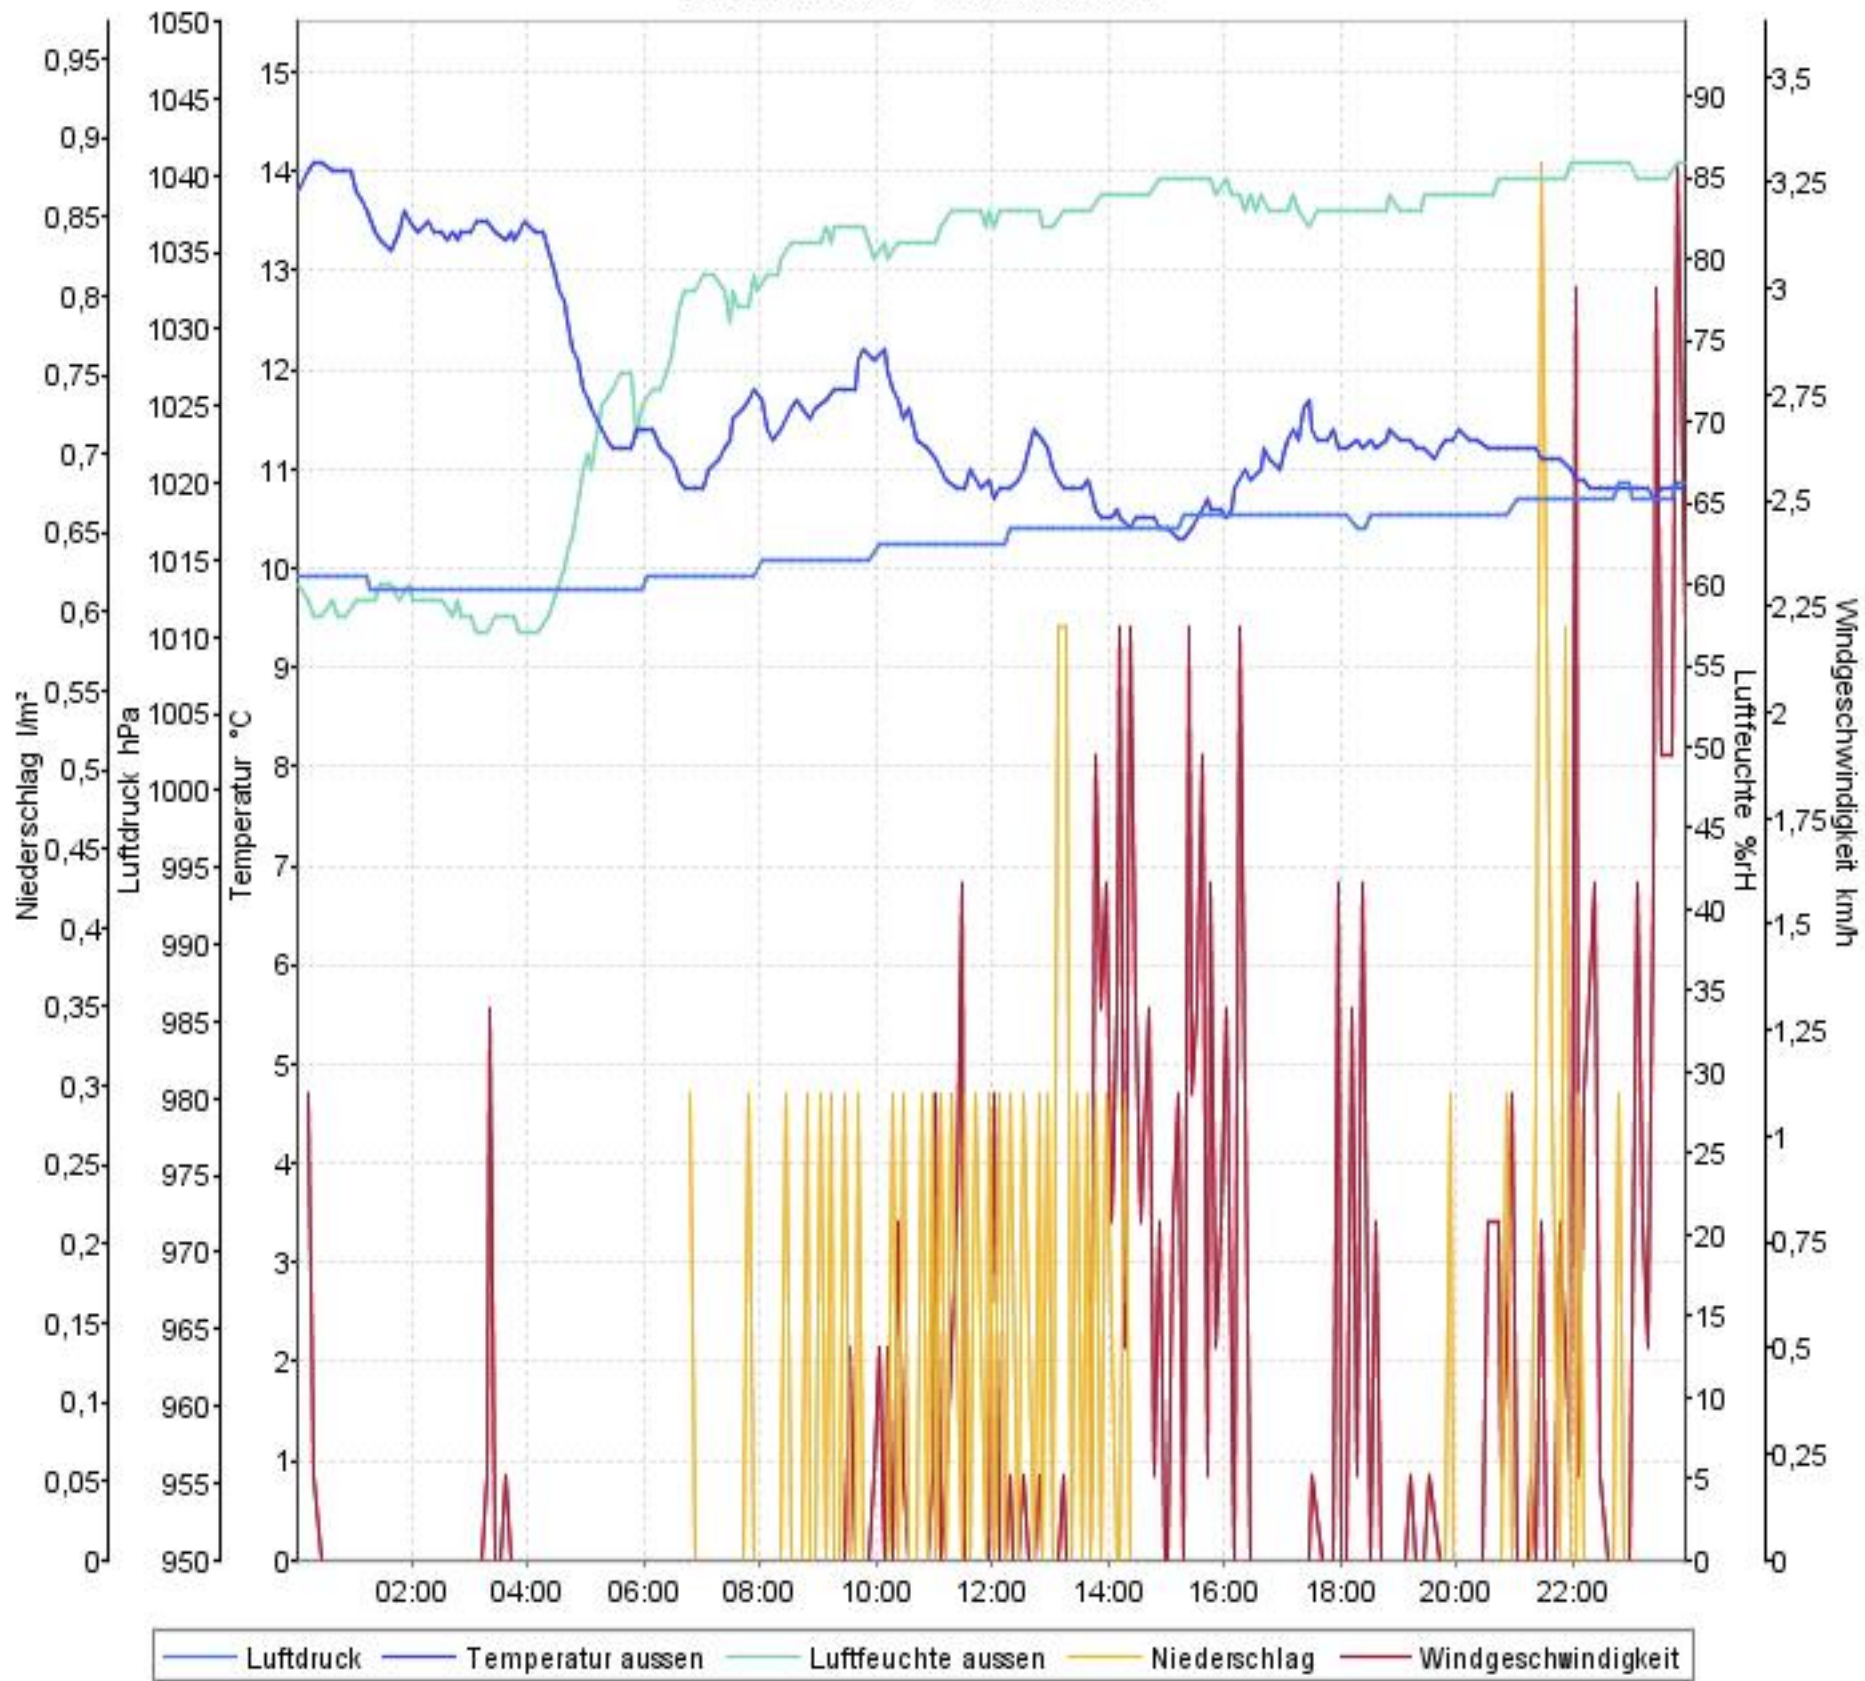

# Wetterverlauf

29.05.07 00:02 - 29.05.07 23:58

# Wetterverlauf

30.05.07 00:03 - 30.05.07 23:57

# Wetterverlauf

31.05.07 00:02 - 31.05.07 23:58

# Wetterverlauf

01.06.07 00:03 - 01.06.07 23:58