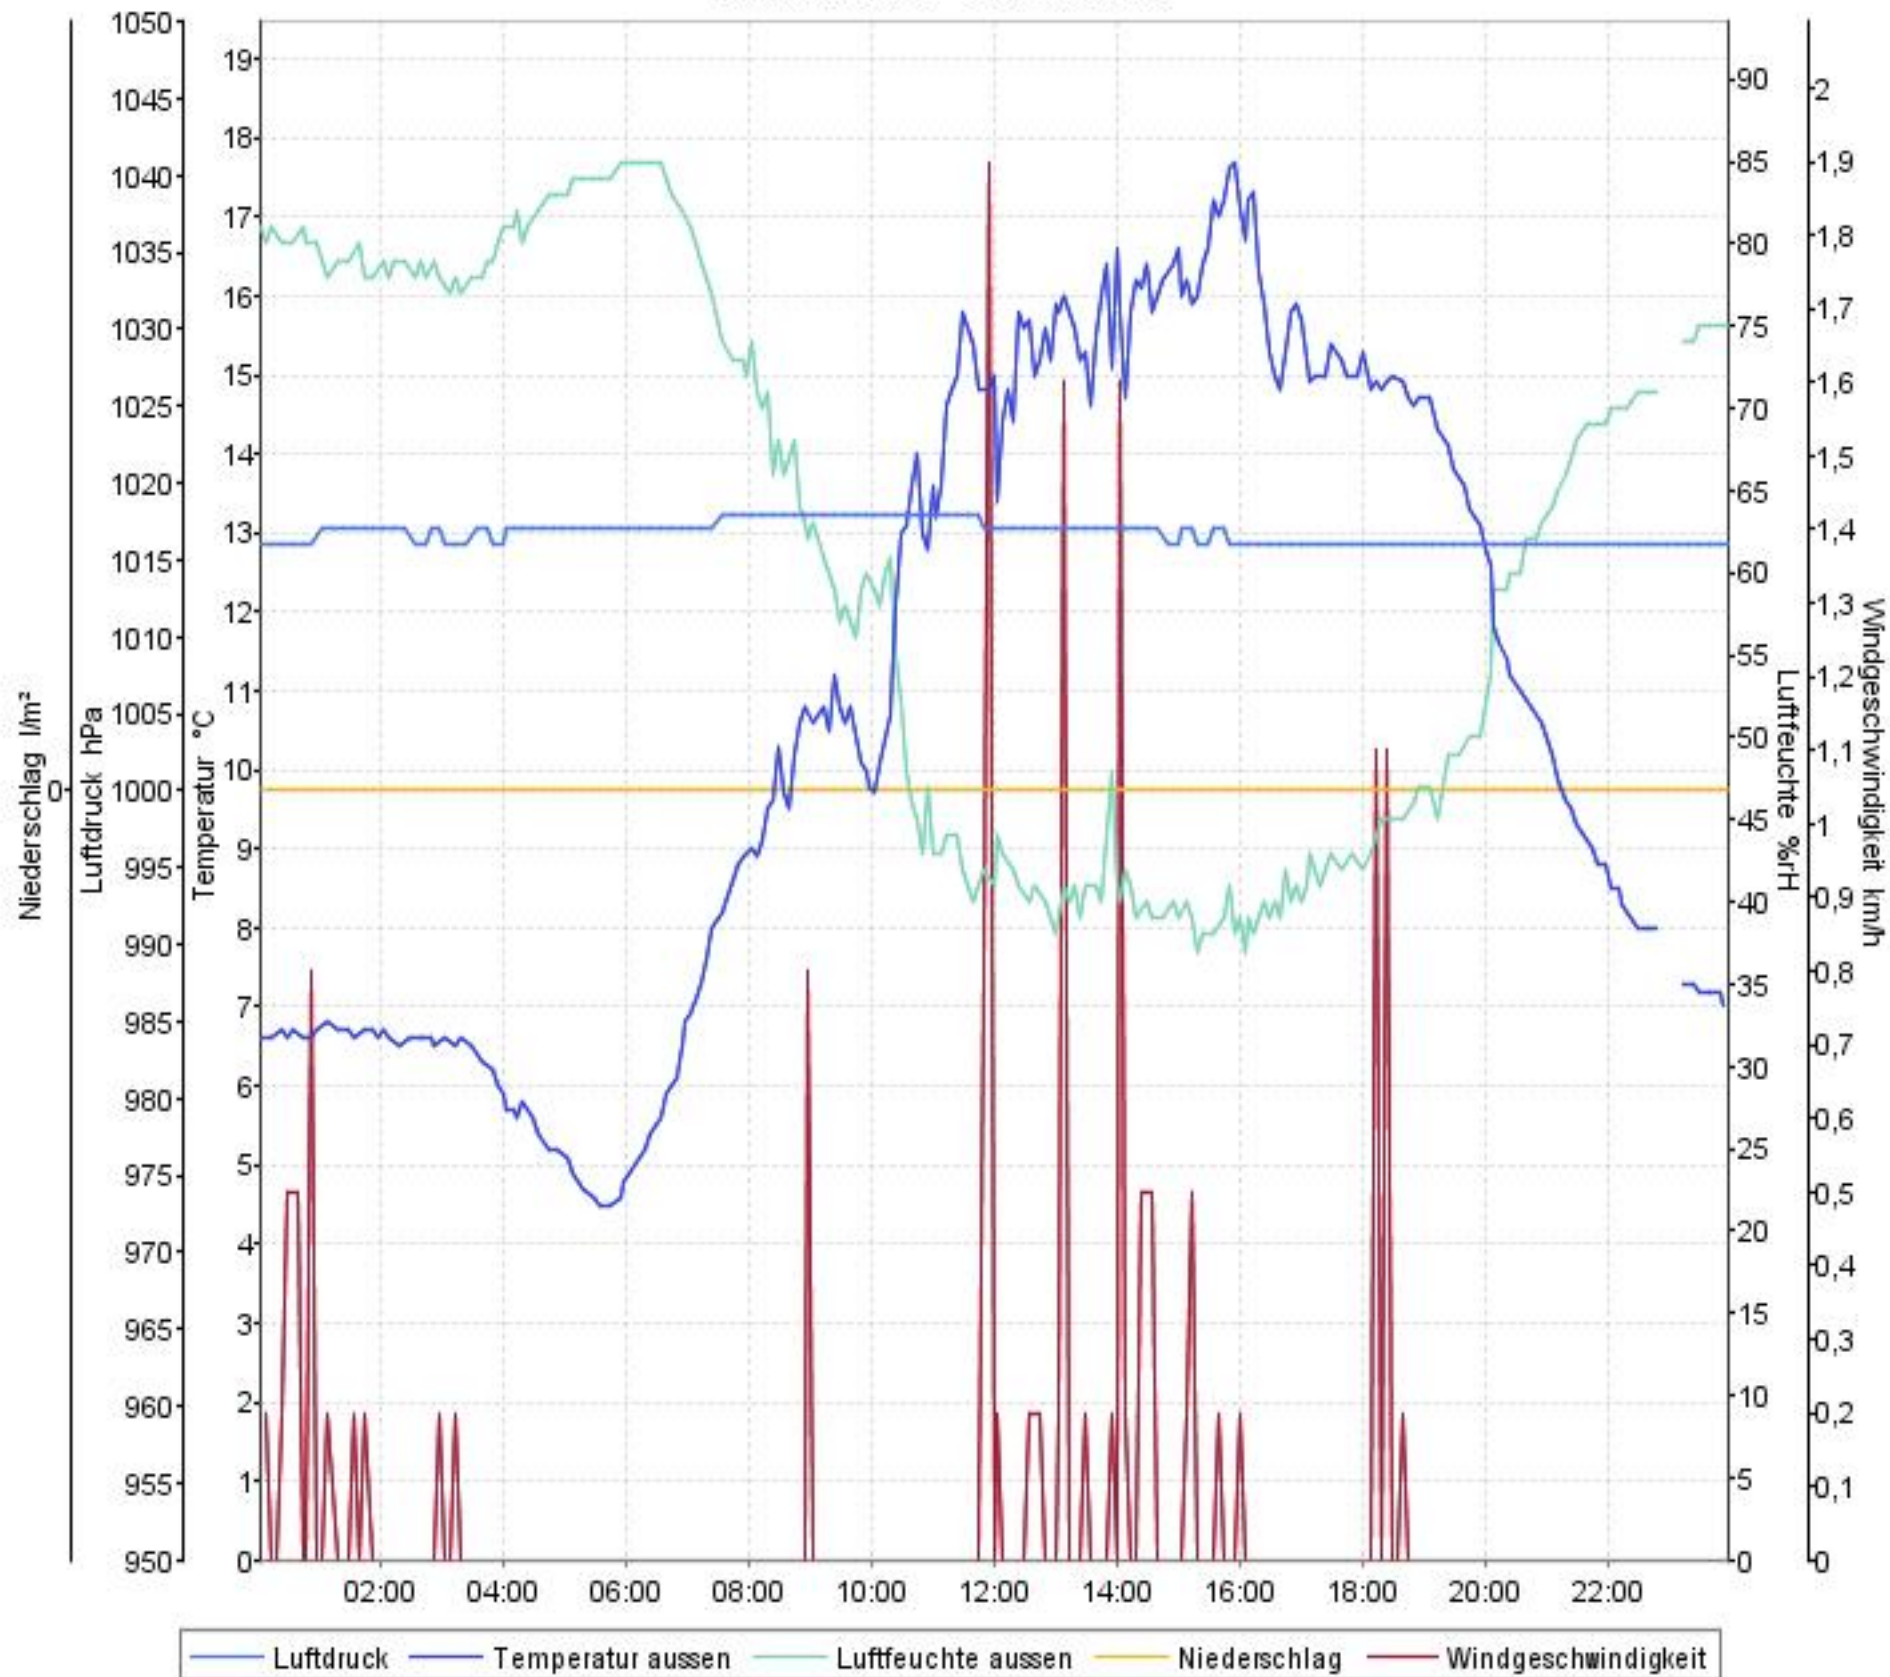

# Wetterverlauf

28.05.07 00:03 - 03.06.07 23:58

# Wetterverlauf

28.05.07 00:03 - 28.05.07 23:57

# Wetterverlauf

29.05.07 00:02 - 29.05.07 23:58

# Wetterverlauf

30.05.07 00:03 - 30.05.07 23:57