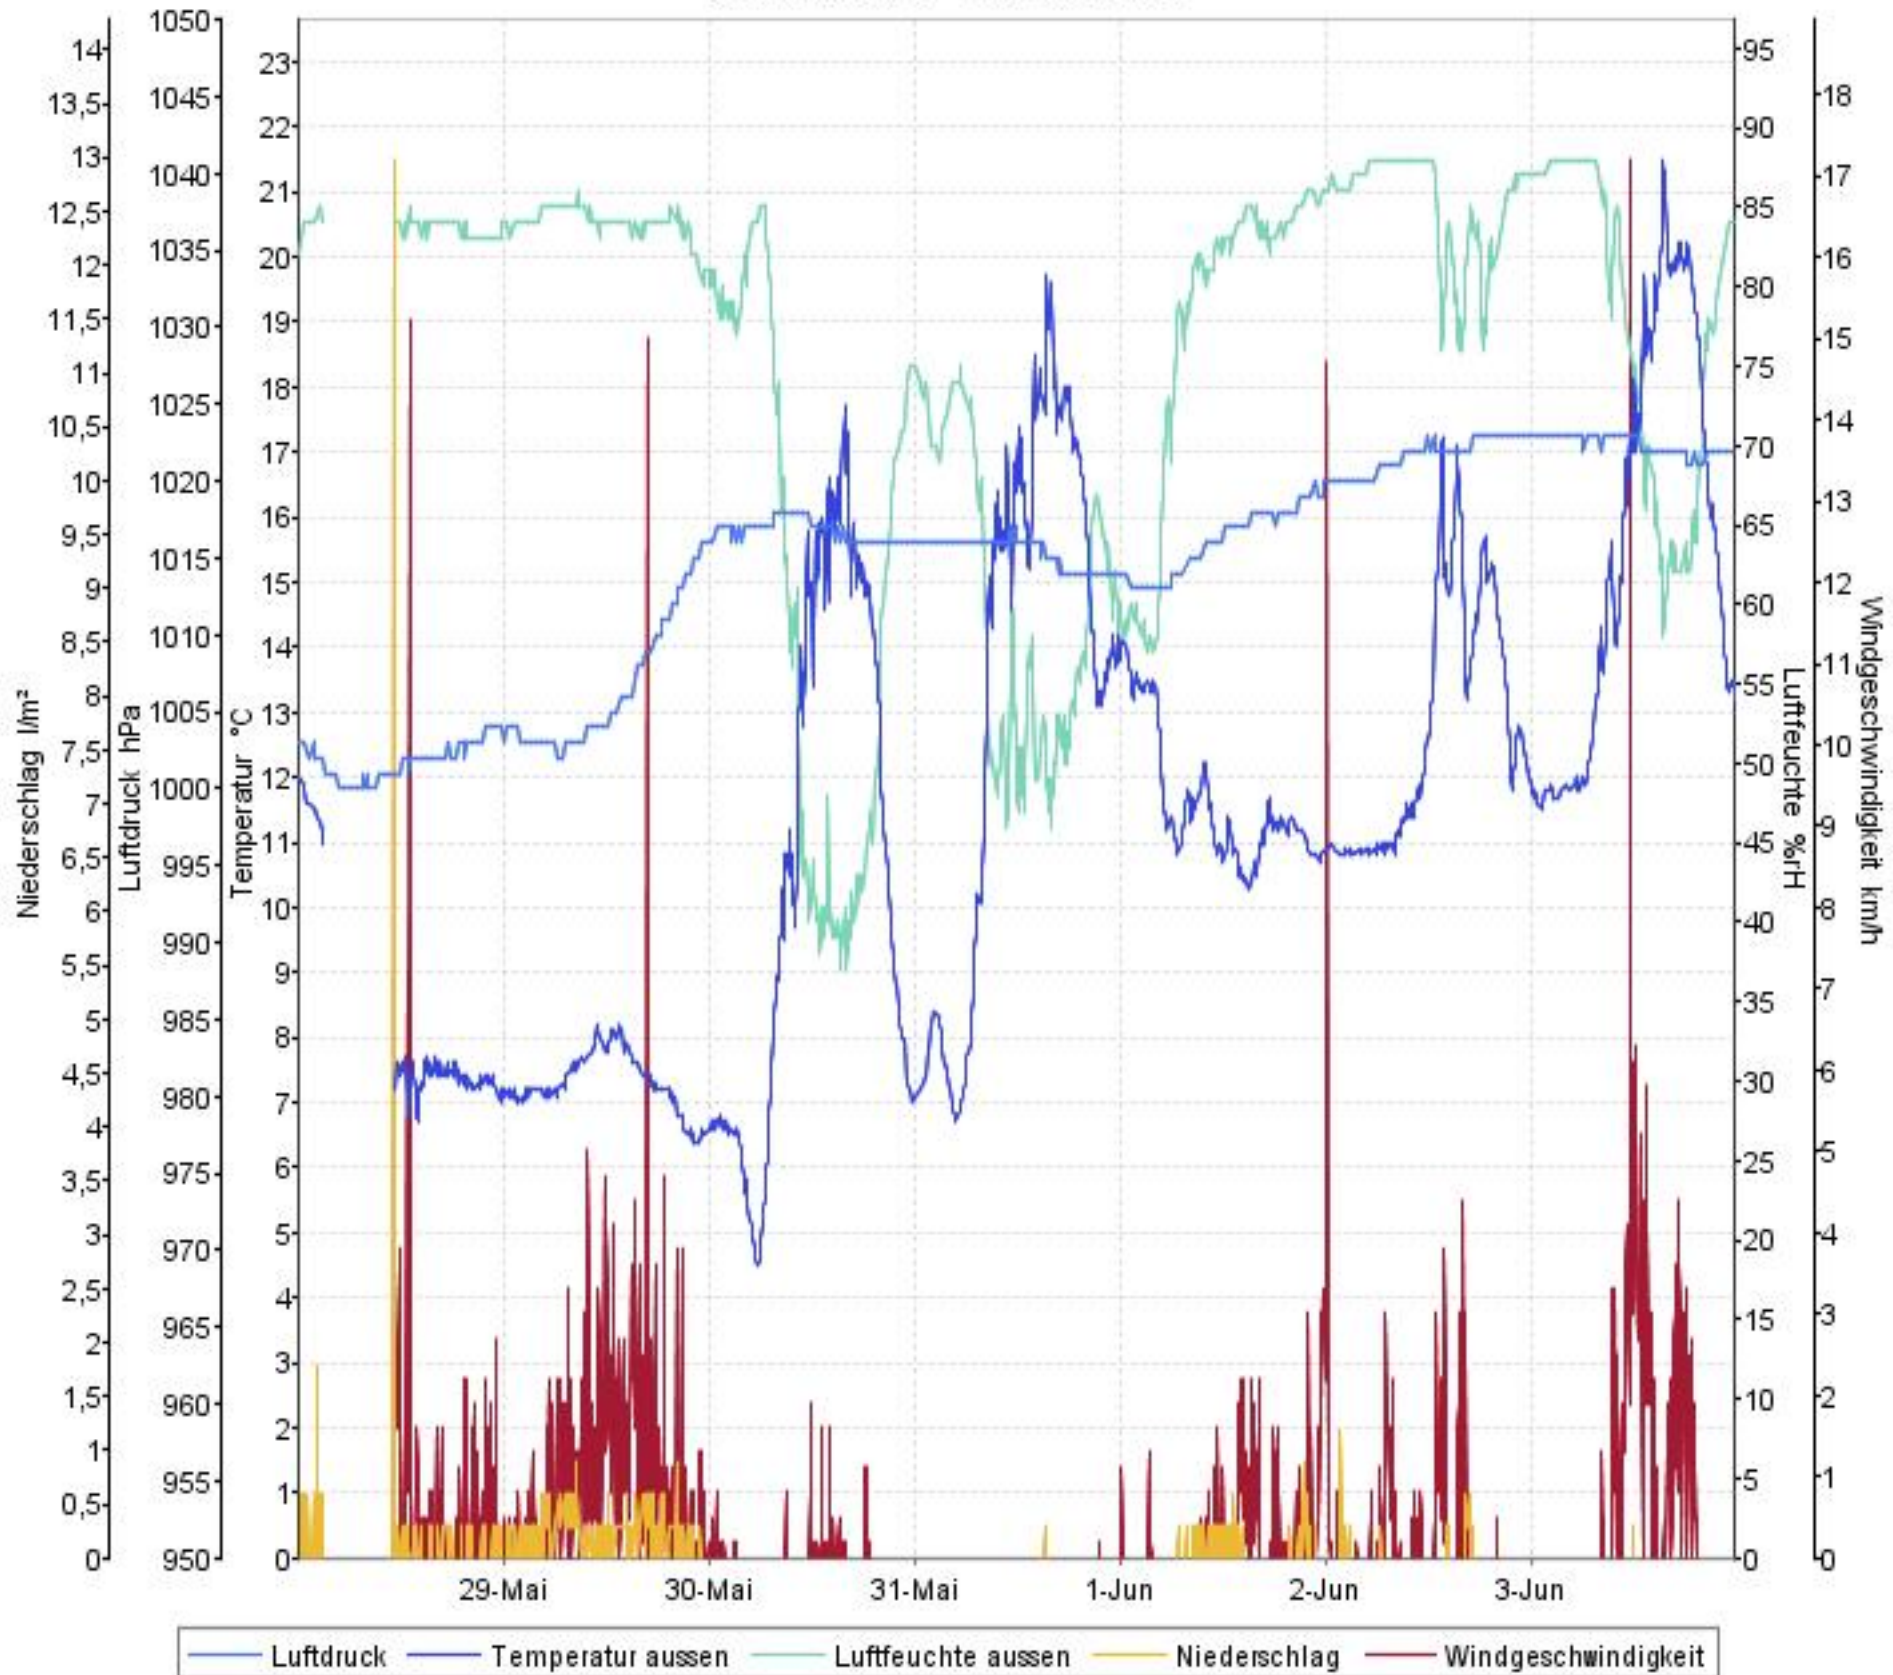

# Wetterverlauf

28.05.07 00:03 - 03.06.07 23:58

# Wetterverlauf

28.05.07 00:03 - 28.05.07 23:57

# Wetterverlauf

29.05.07 00:02 - 29.05.07 23:58

# Wetterverlauf

30.05.07 00:03 - 30.05.07 23:57