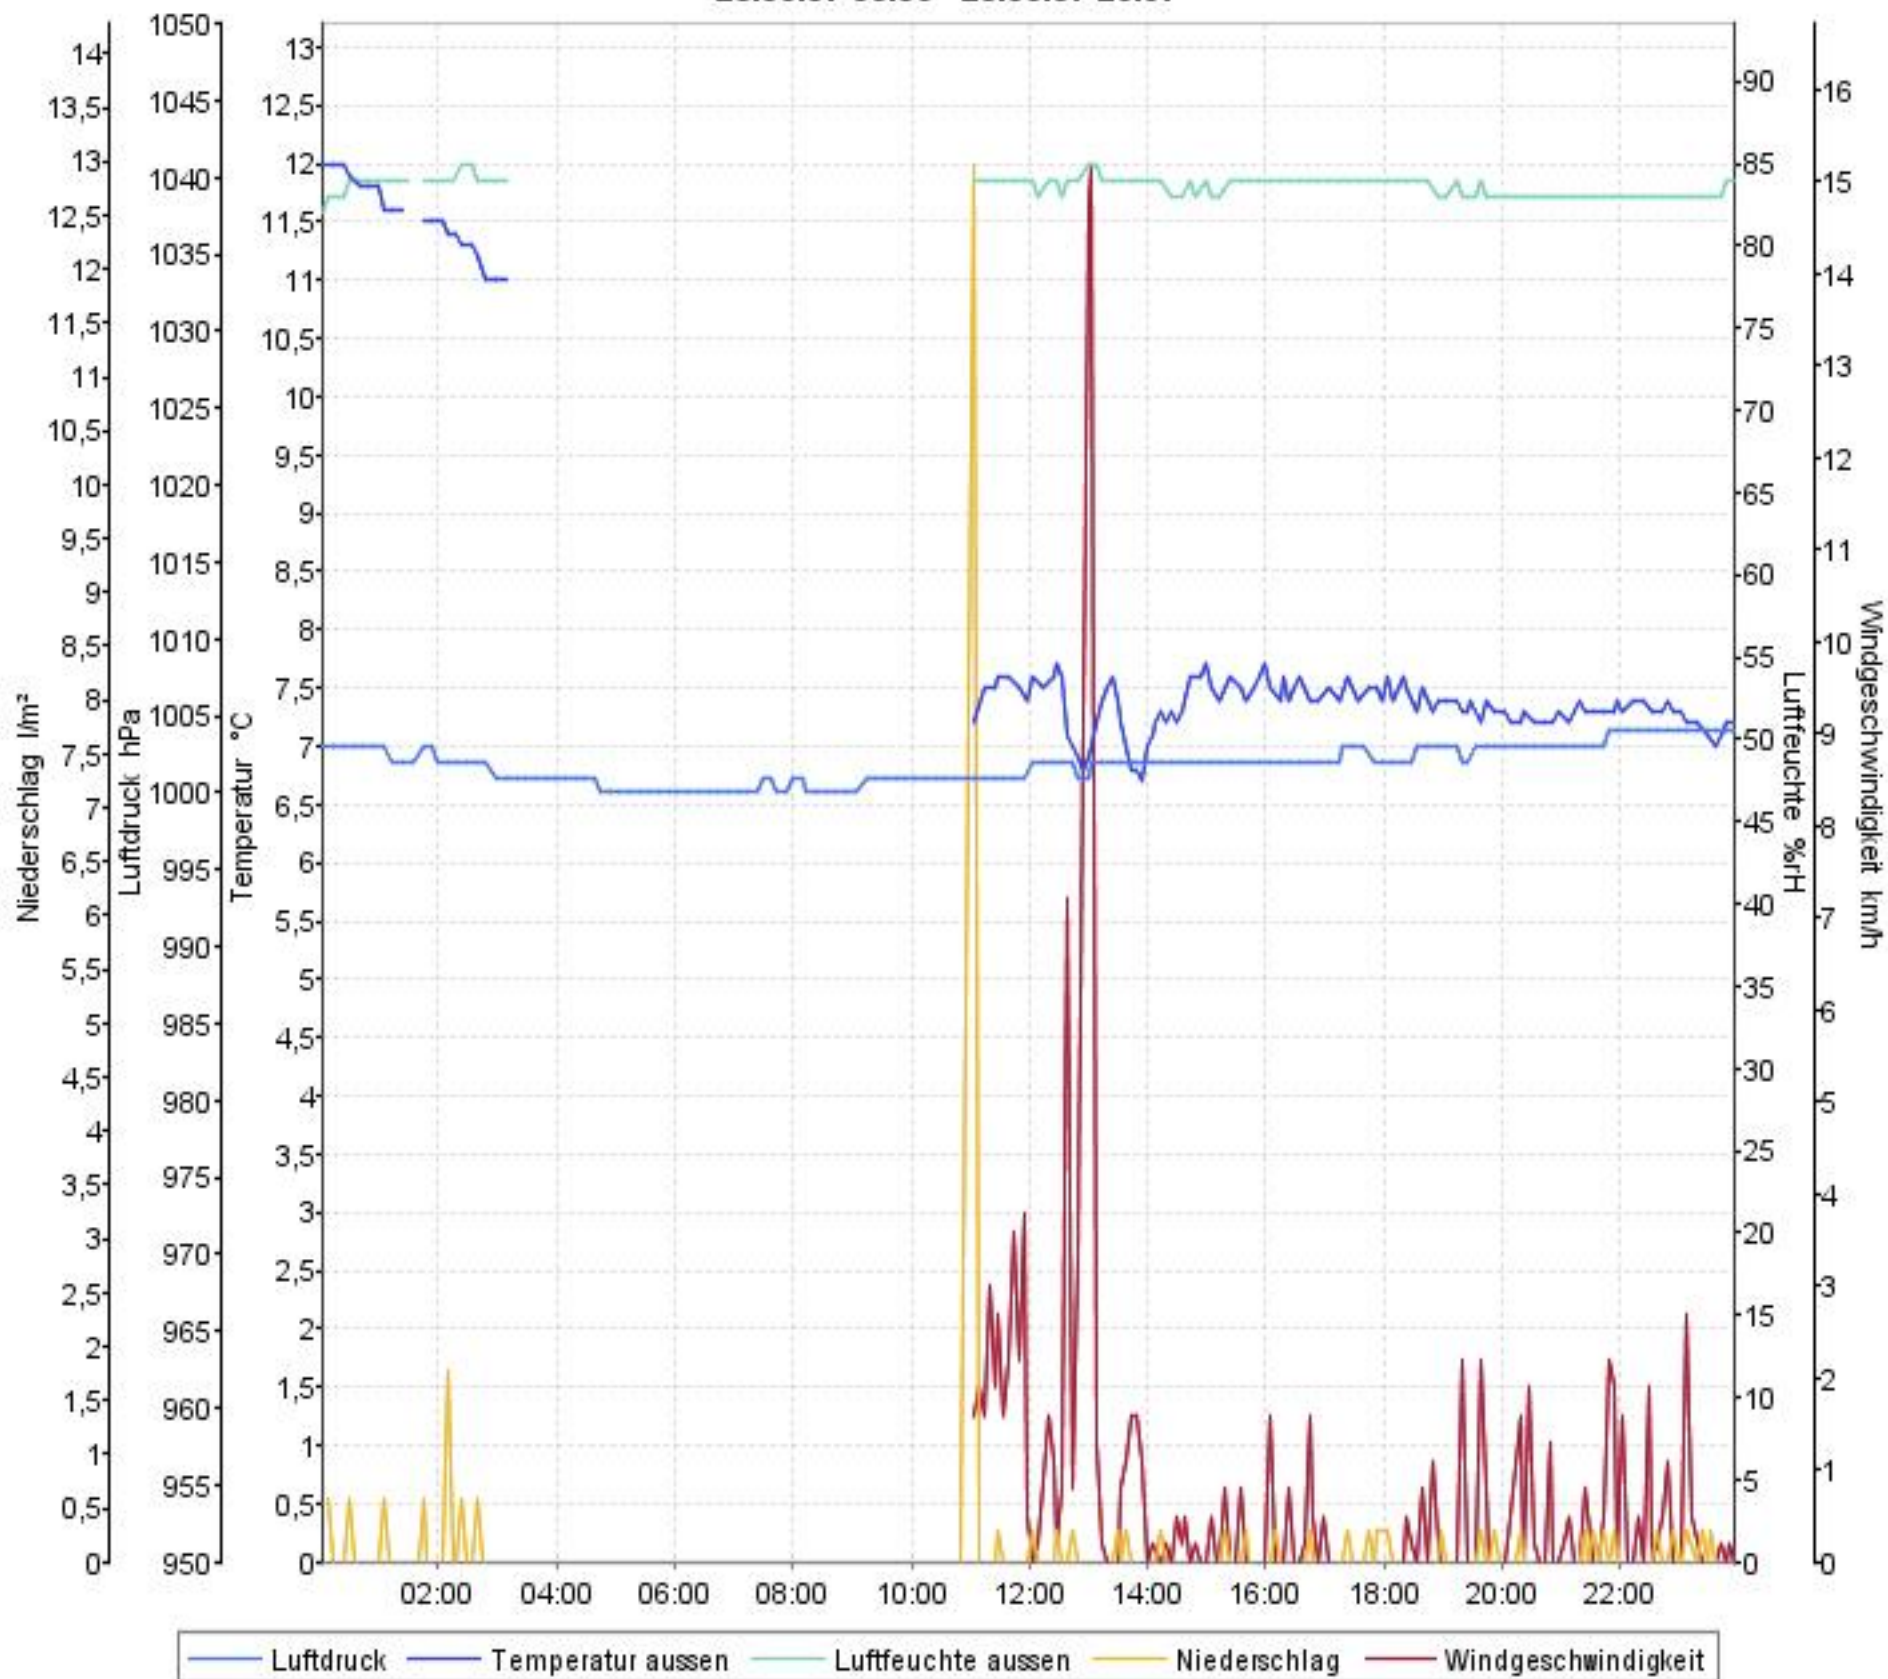

# Wetterverlauf

28.05.07 00:03 - 03.06.07 23:58

# Wetterverlauf

28.05.07 00:03 - 28.05.07 23:57

# Wetterverlauf

29.05.07 00:02 - 29.05.07 23:58

# Wetterverlauf

30.05.07 00:03 - 30.05.07 23:57