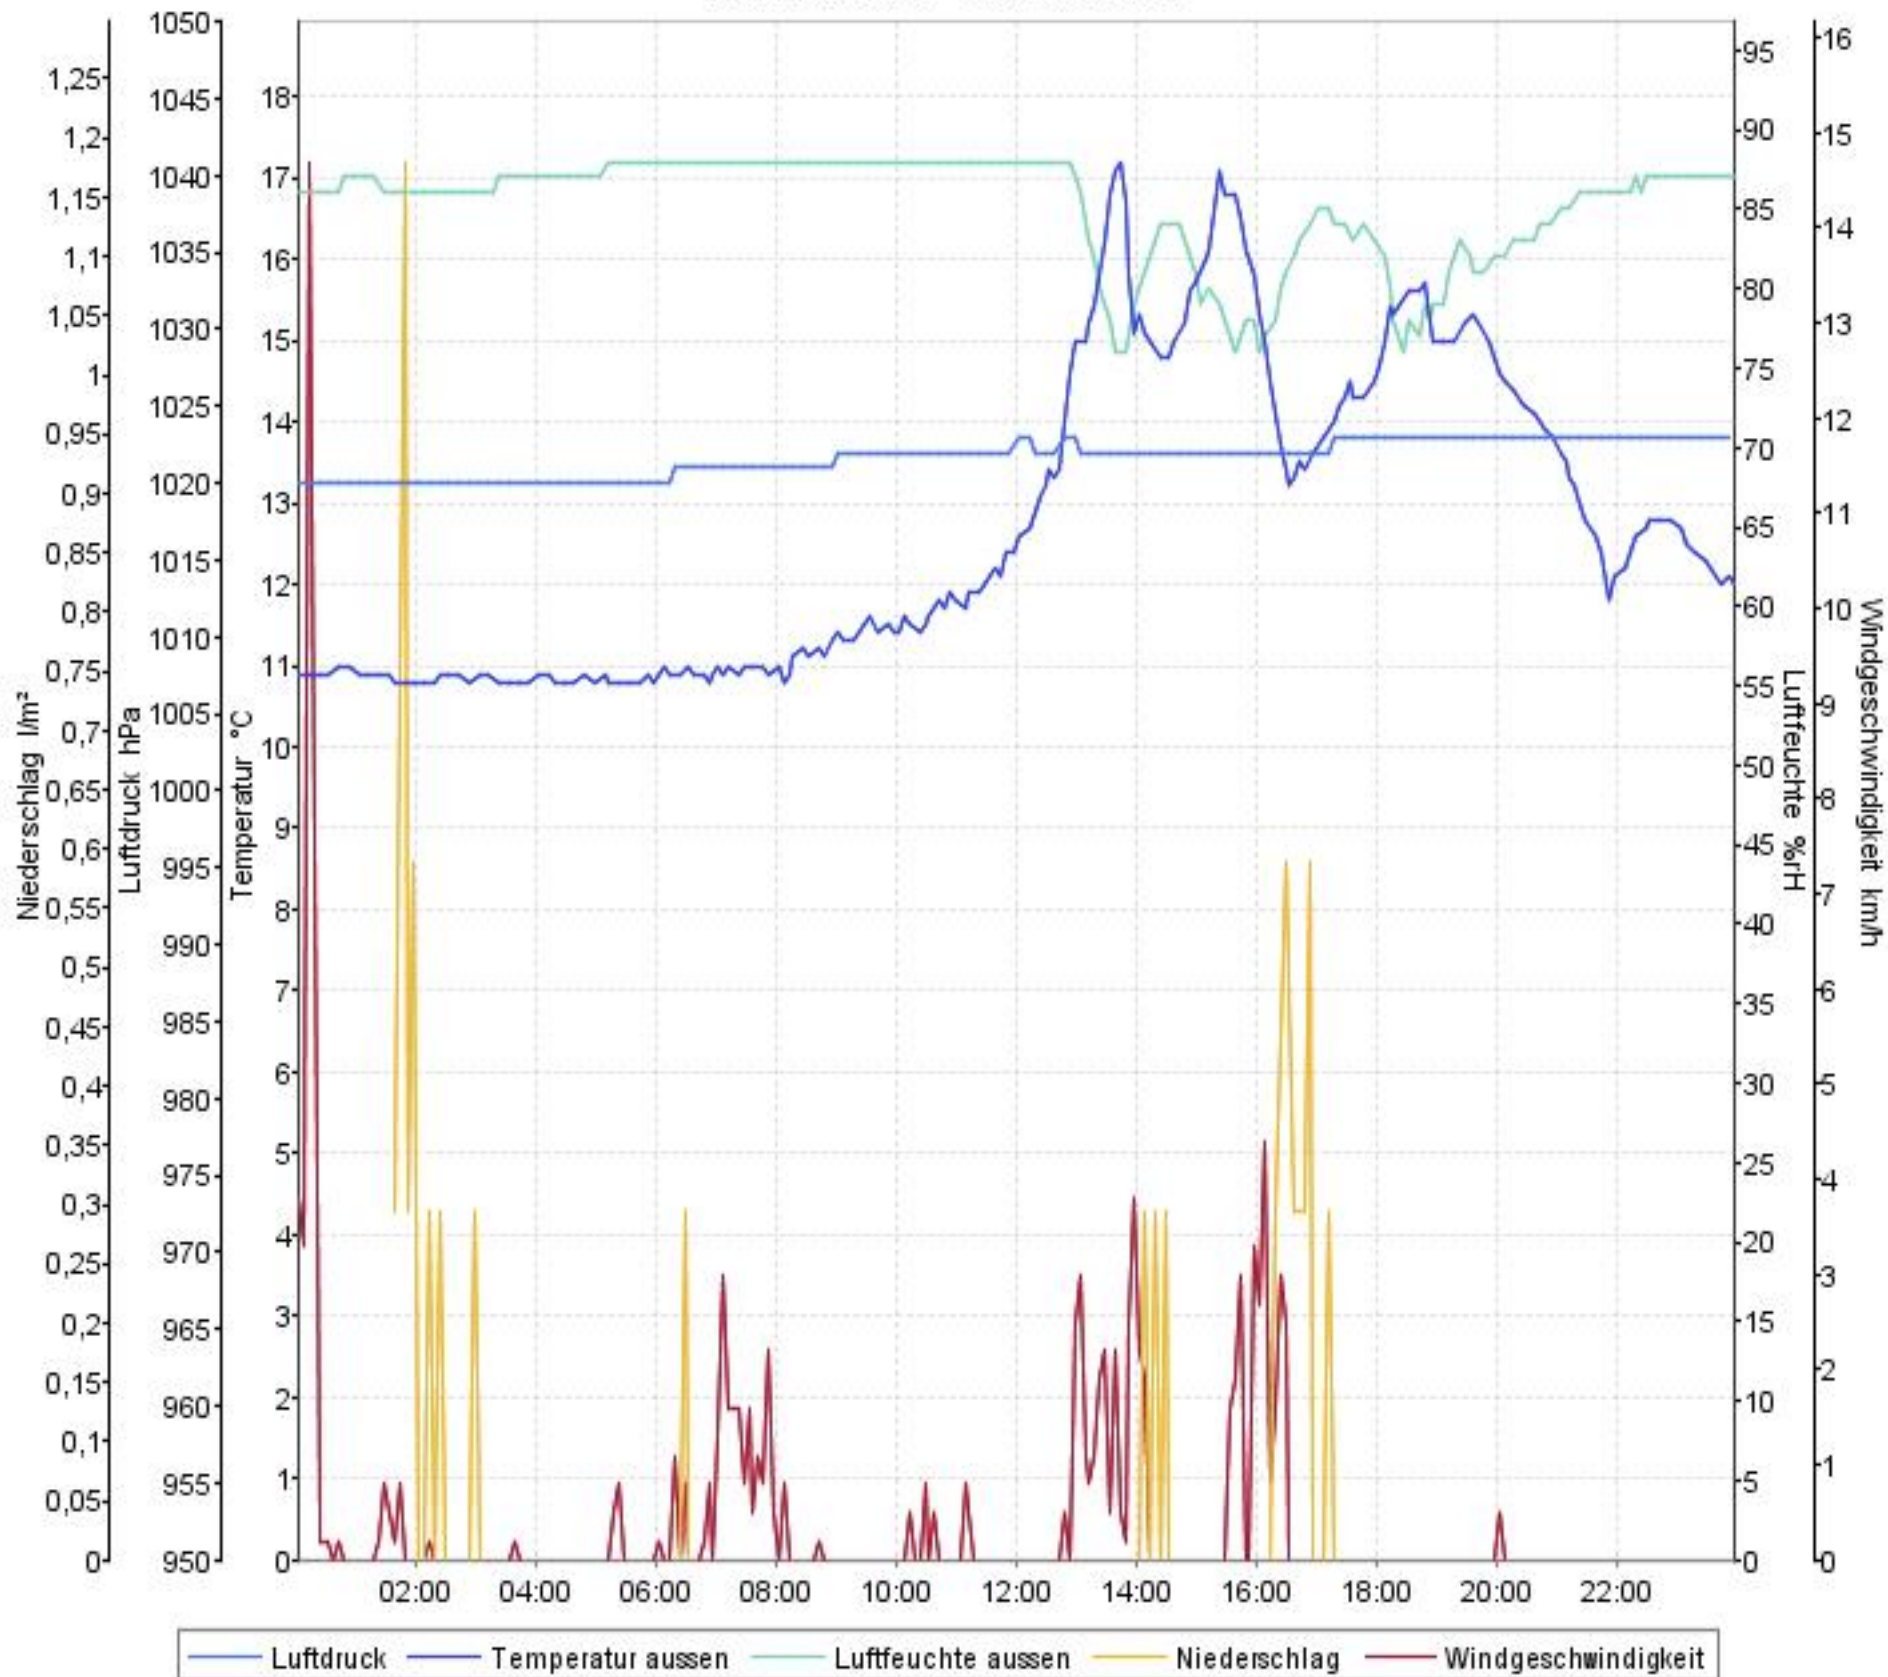

# Wetterverlauf

30.05.07 00:03 - 30.05.07 23:57

# Wetterverlauf

31.05.07 00:02 - 31.05.07 23:58

# Wetterverlauf

01.06.07 00:03 - 01.06.07 23:58

# Wetterverlauf

02.06.07 00:03 - 02.06.07 23:58