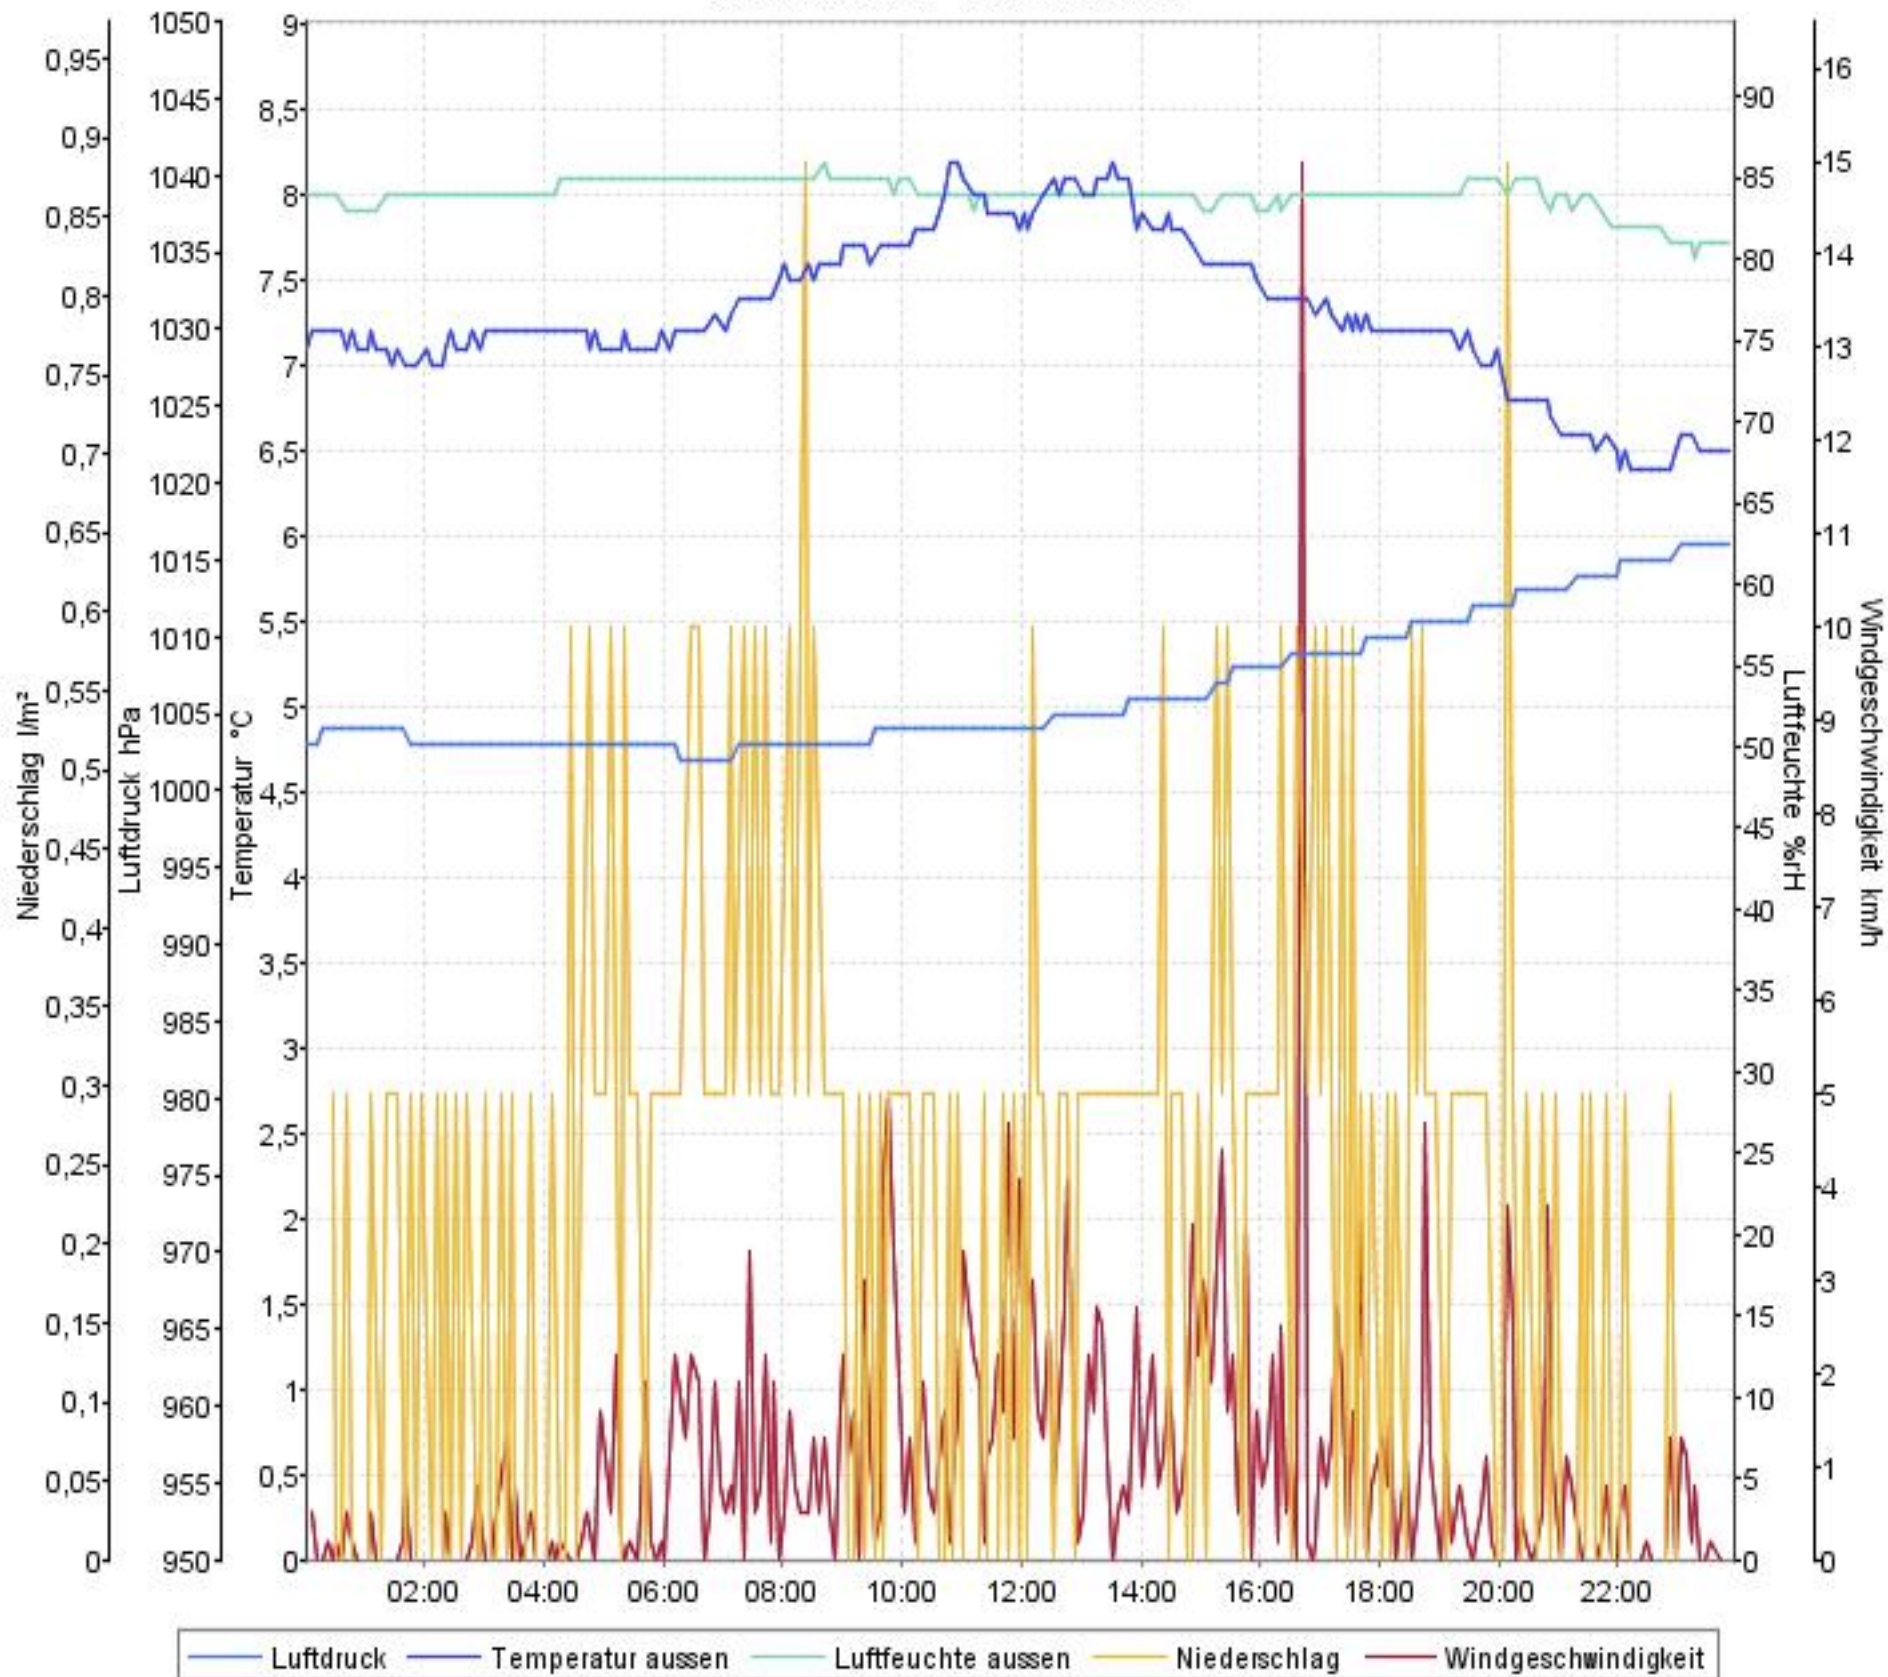

# Wetterverlauf

28.05.07 00:03 - 03.06.07 23:58

# Wetterverlauf

28.05.07 00:03 - 28.05.07 23:57

# Wetterverlauf

29.05.07 00:02 - 29.05.07 23:58

# Wetterverlauf

30.05.07 00:03 - 30.05.07 23:57