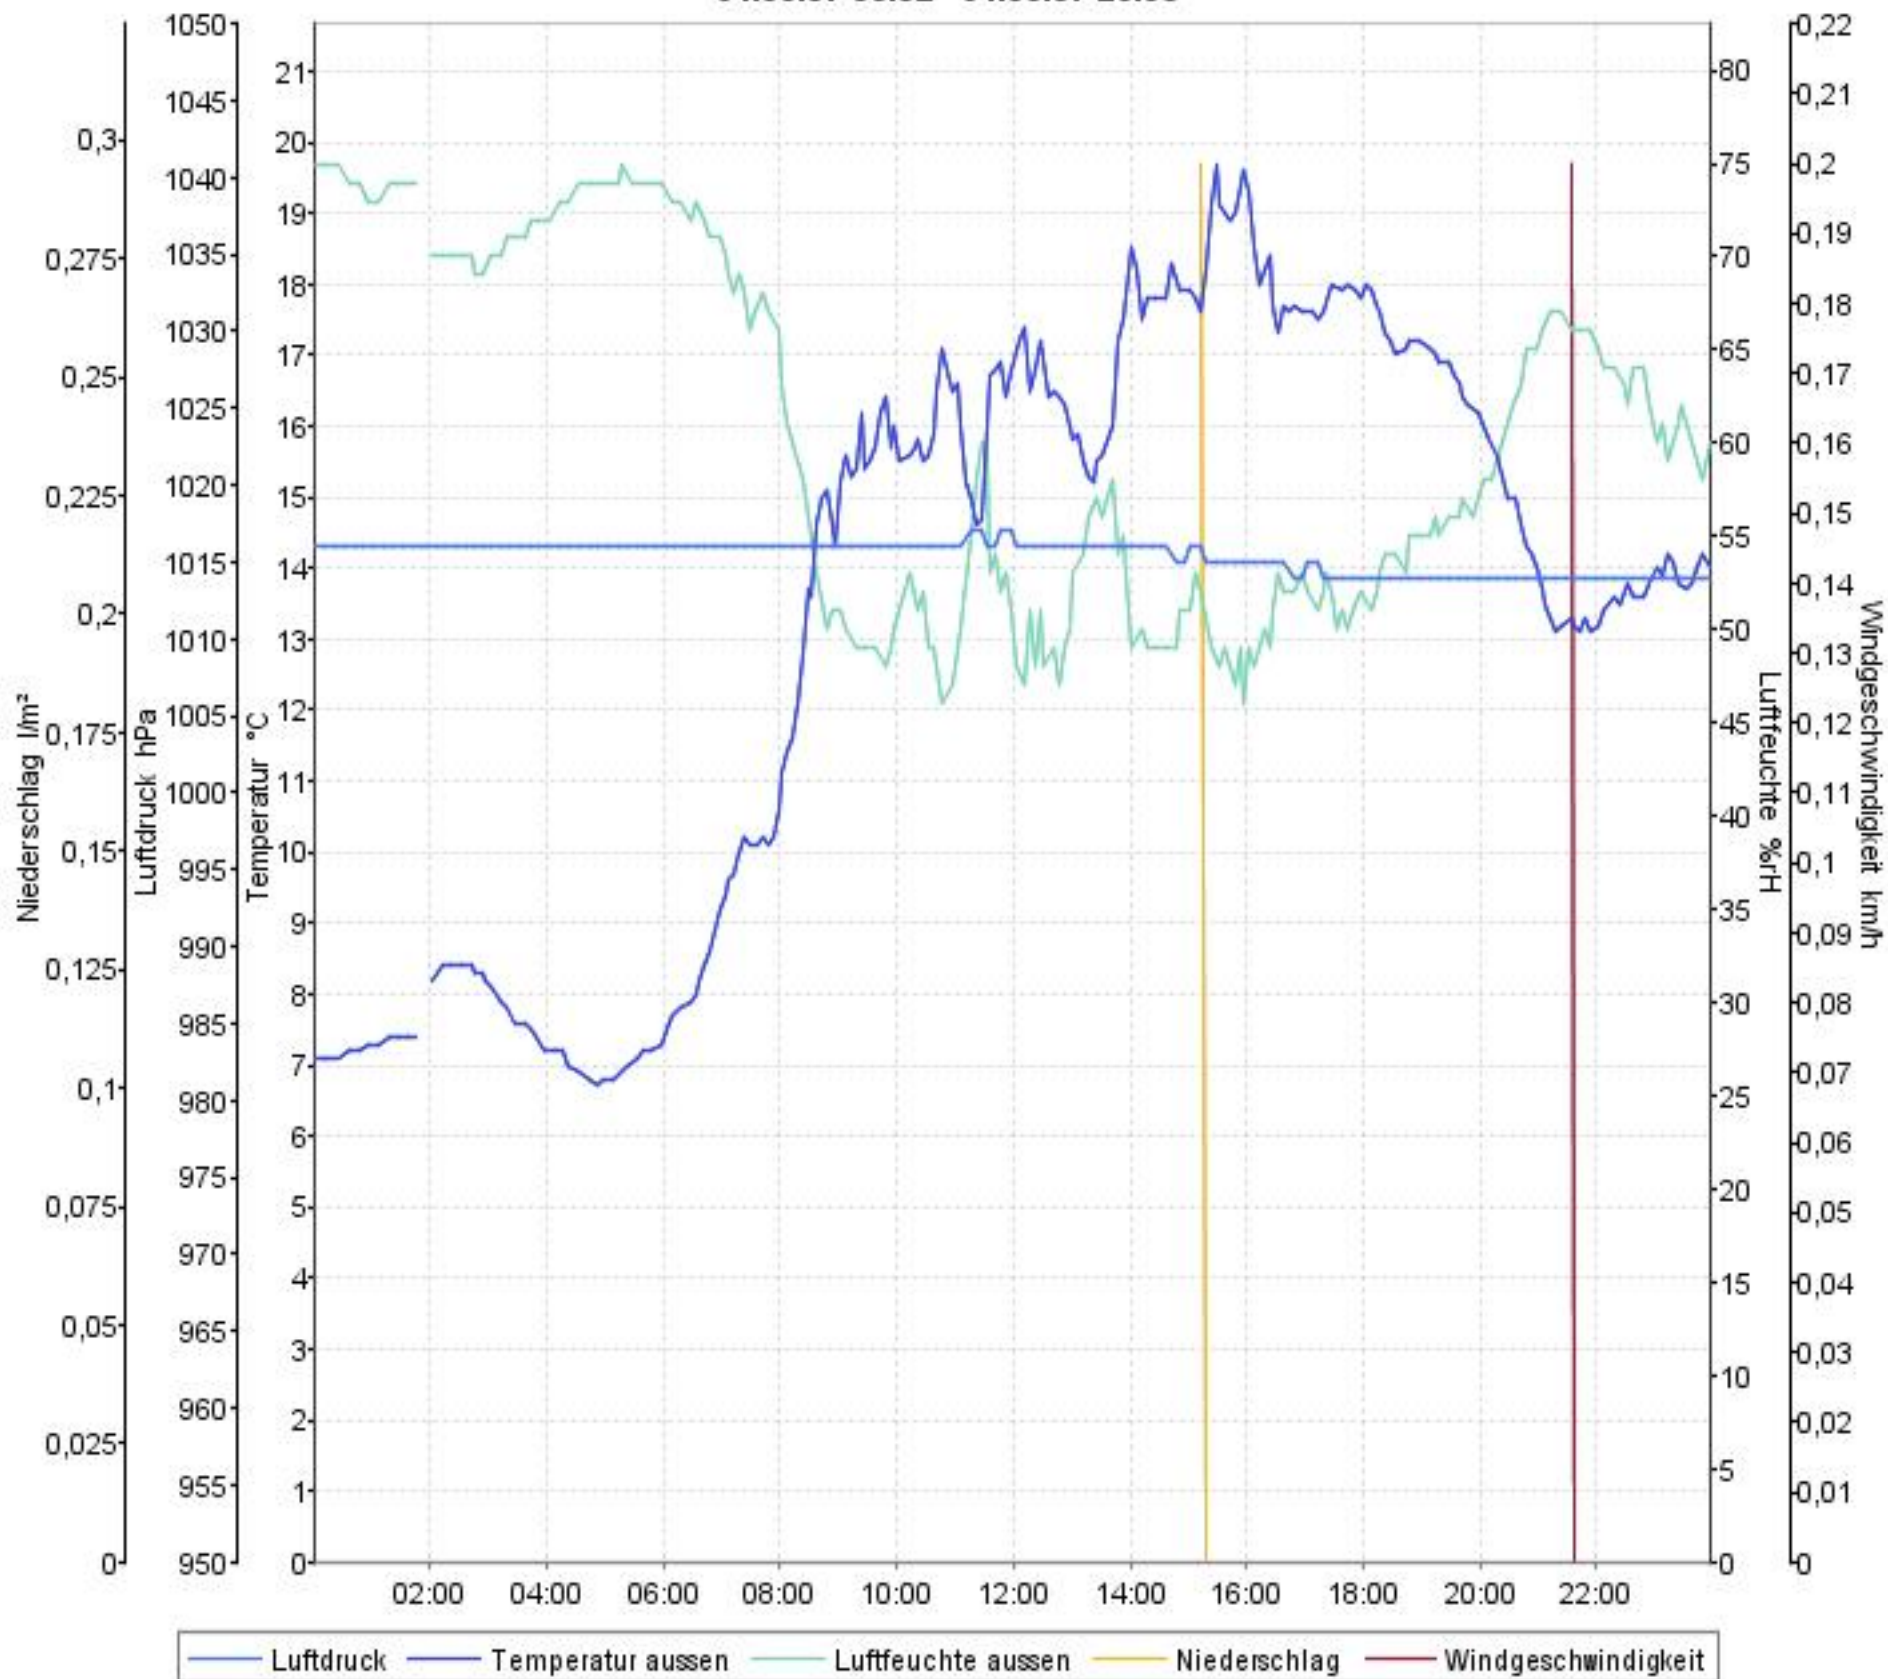

# Wetterverlauf

28.05.07 00:03 - 28.05.07 23:57

# Wetterverlauf

29.05.07 00:02 - 29.05.07 23:58

# Wetterverlauf

30.05.07 00:03 - 30.05.07 23:57

# Wetterverlauf

31.05.07 00:02 - 31.05.07 23:58