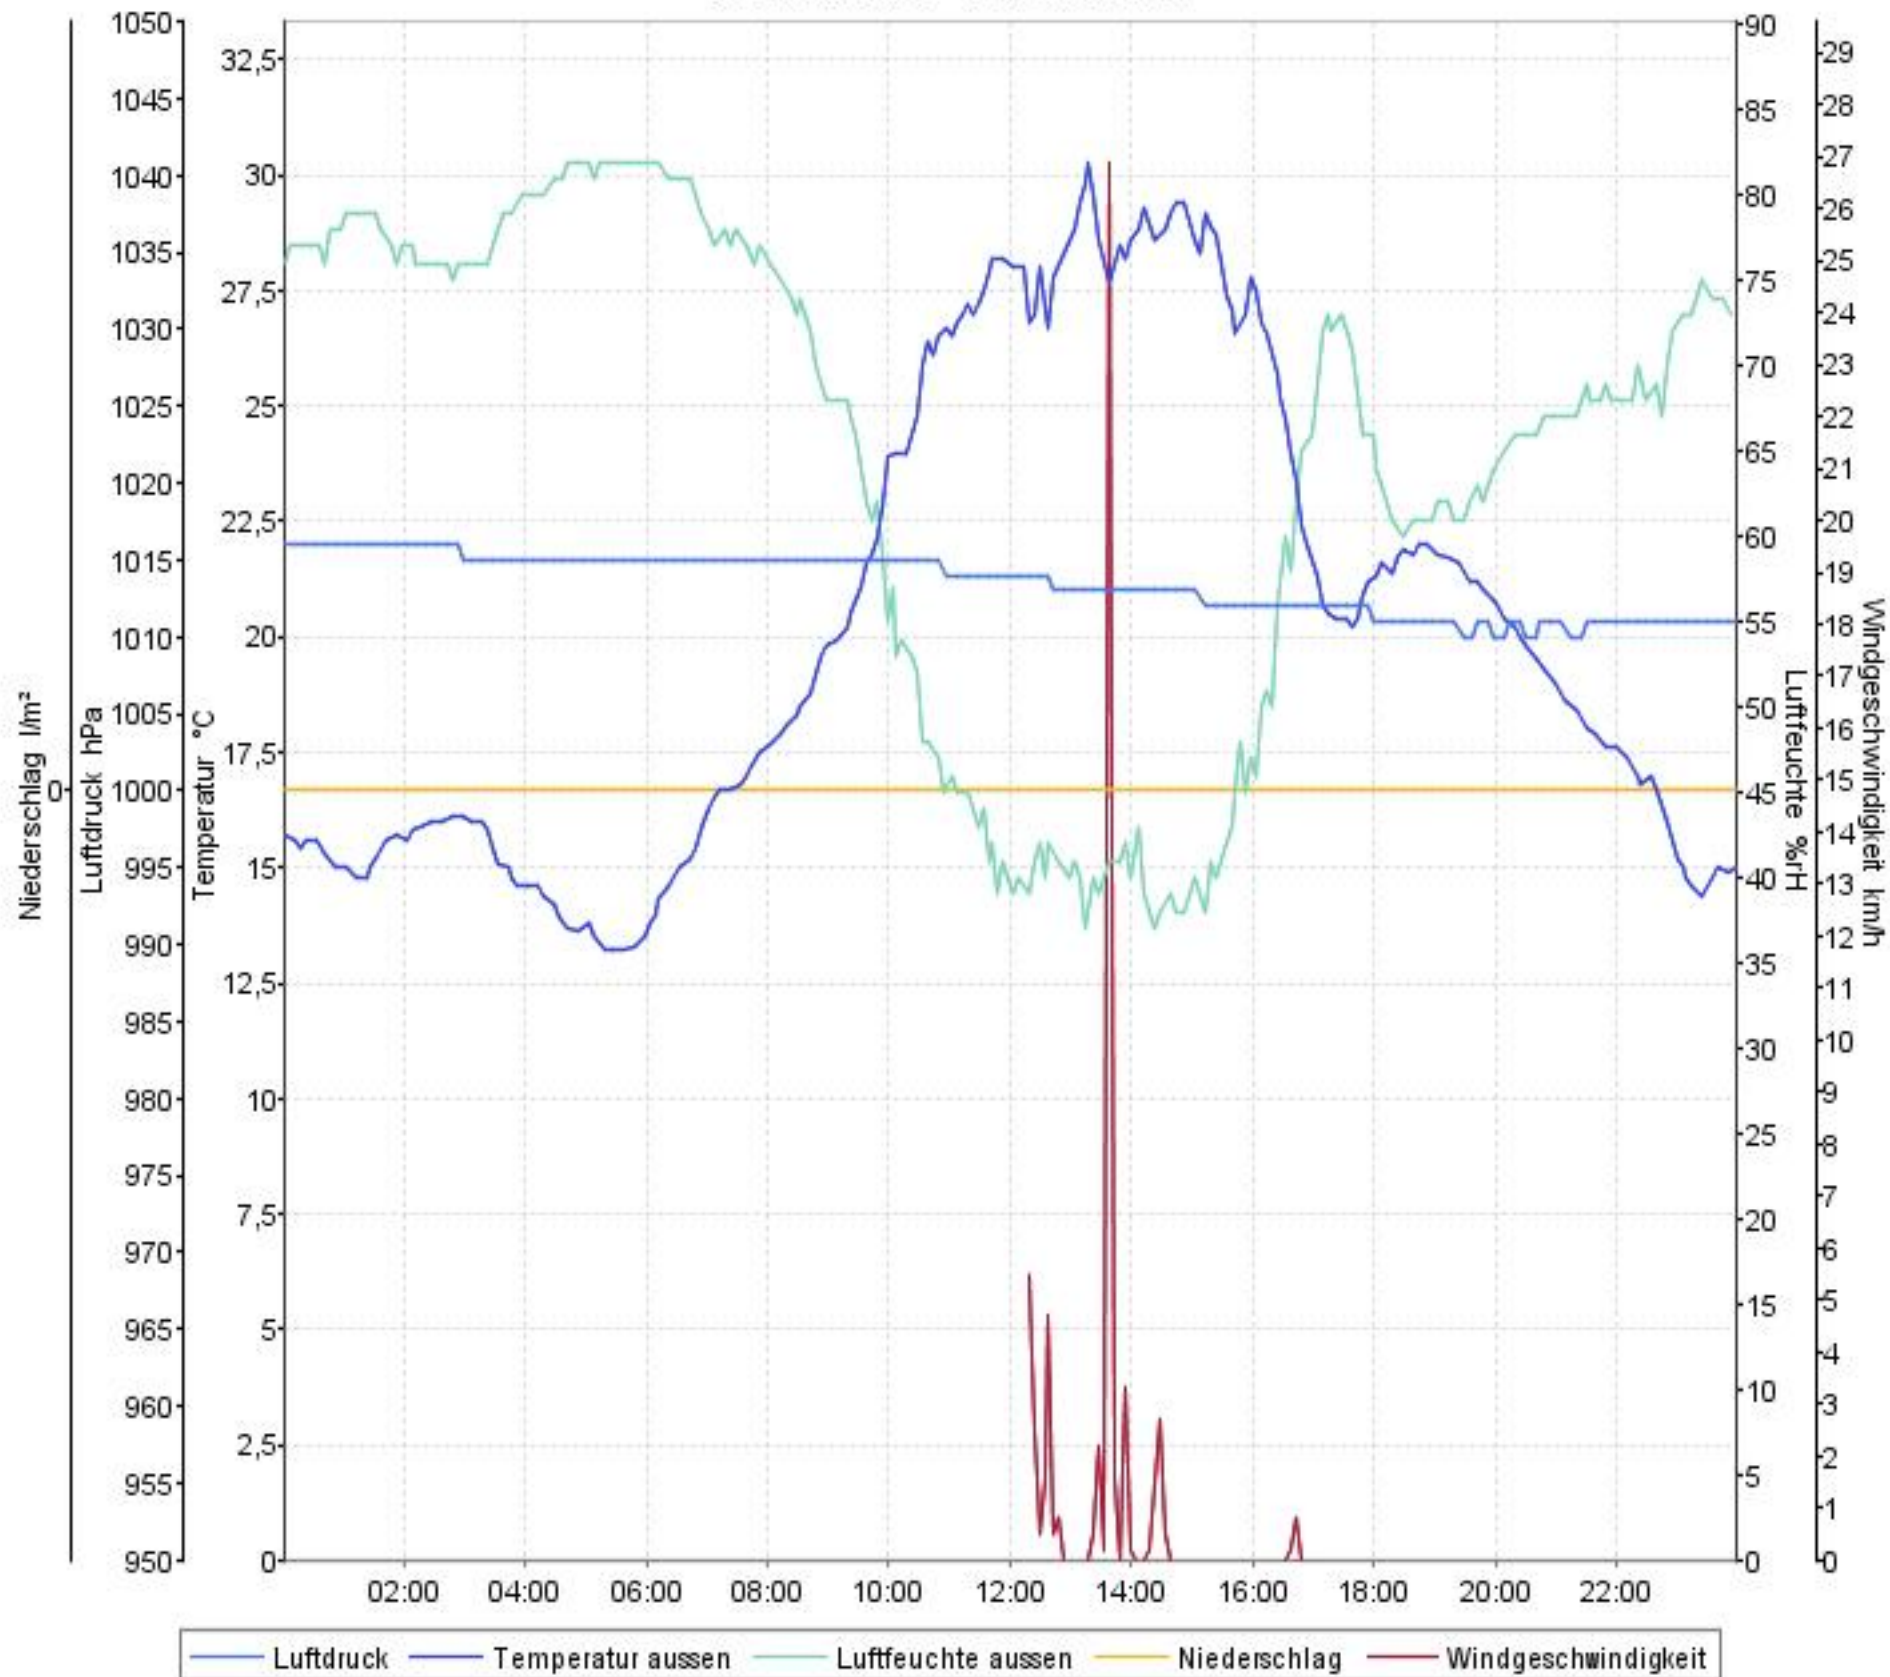

Wetterverlauf

21.05.07 00:03 - 27.05.07 23:58

Wetterverlauf

21.05.07 00:03 - 21.05.07 23:58

Wetterverlauf

22.05.07 00:03 - 22.05.07 23:58

Wetterverlauf

23.05.07 00:03 - 23.05.07 23:58

Wetterverlauf

24.05.07 00:03 - 24.05.07 23:58

Wetterverlauf

25.05.07 00:03 - 25.05.07 23:59

Wetterverlauf

26.05.07 00:04 - 26.05.07 23:58

Wetterverlauf

27.05.07 00:03 - 27.05.07 23:58