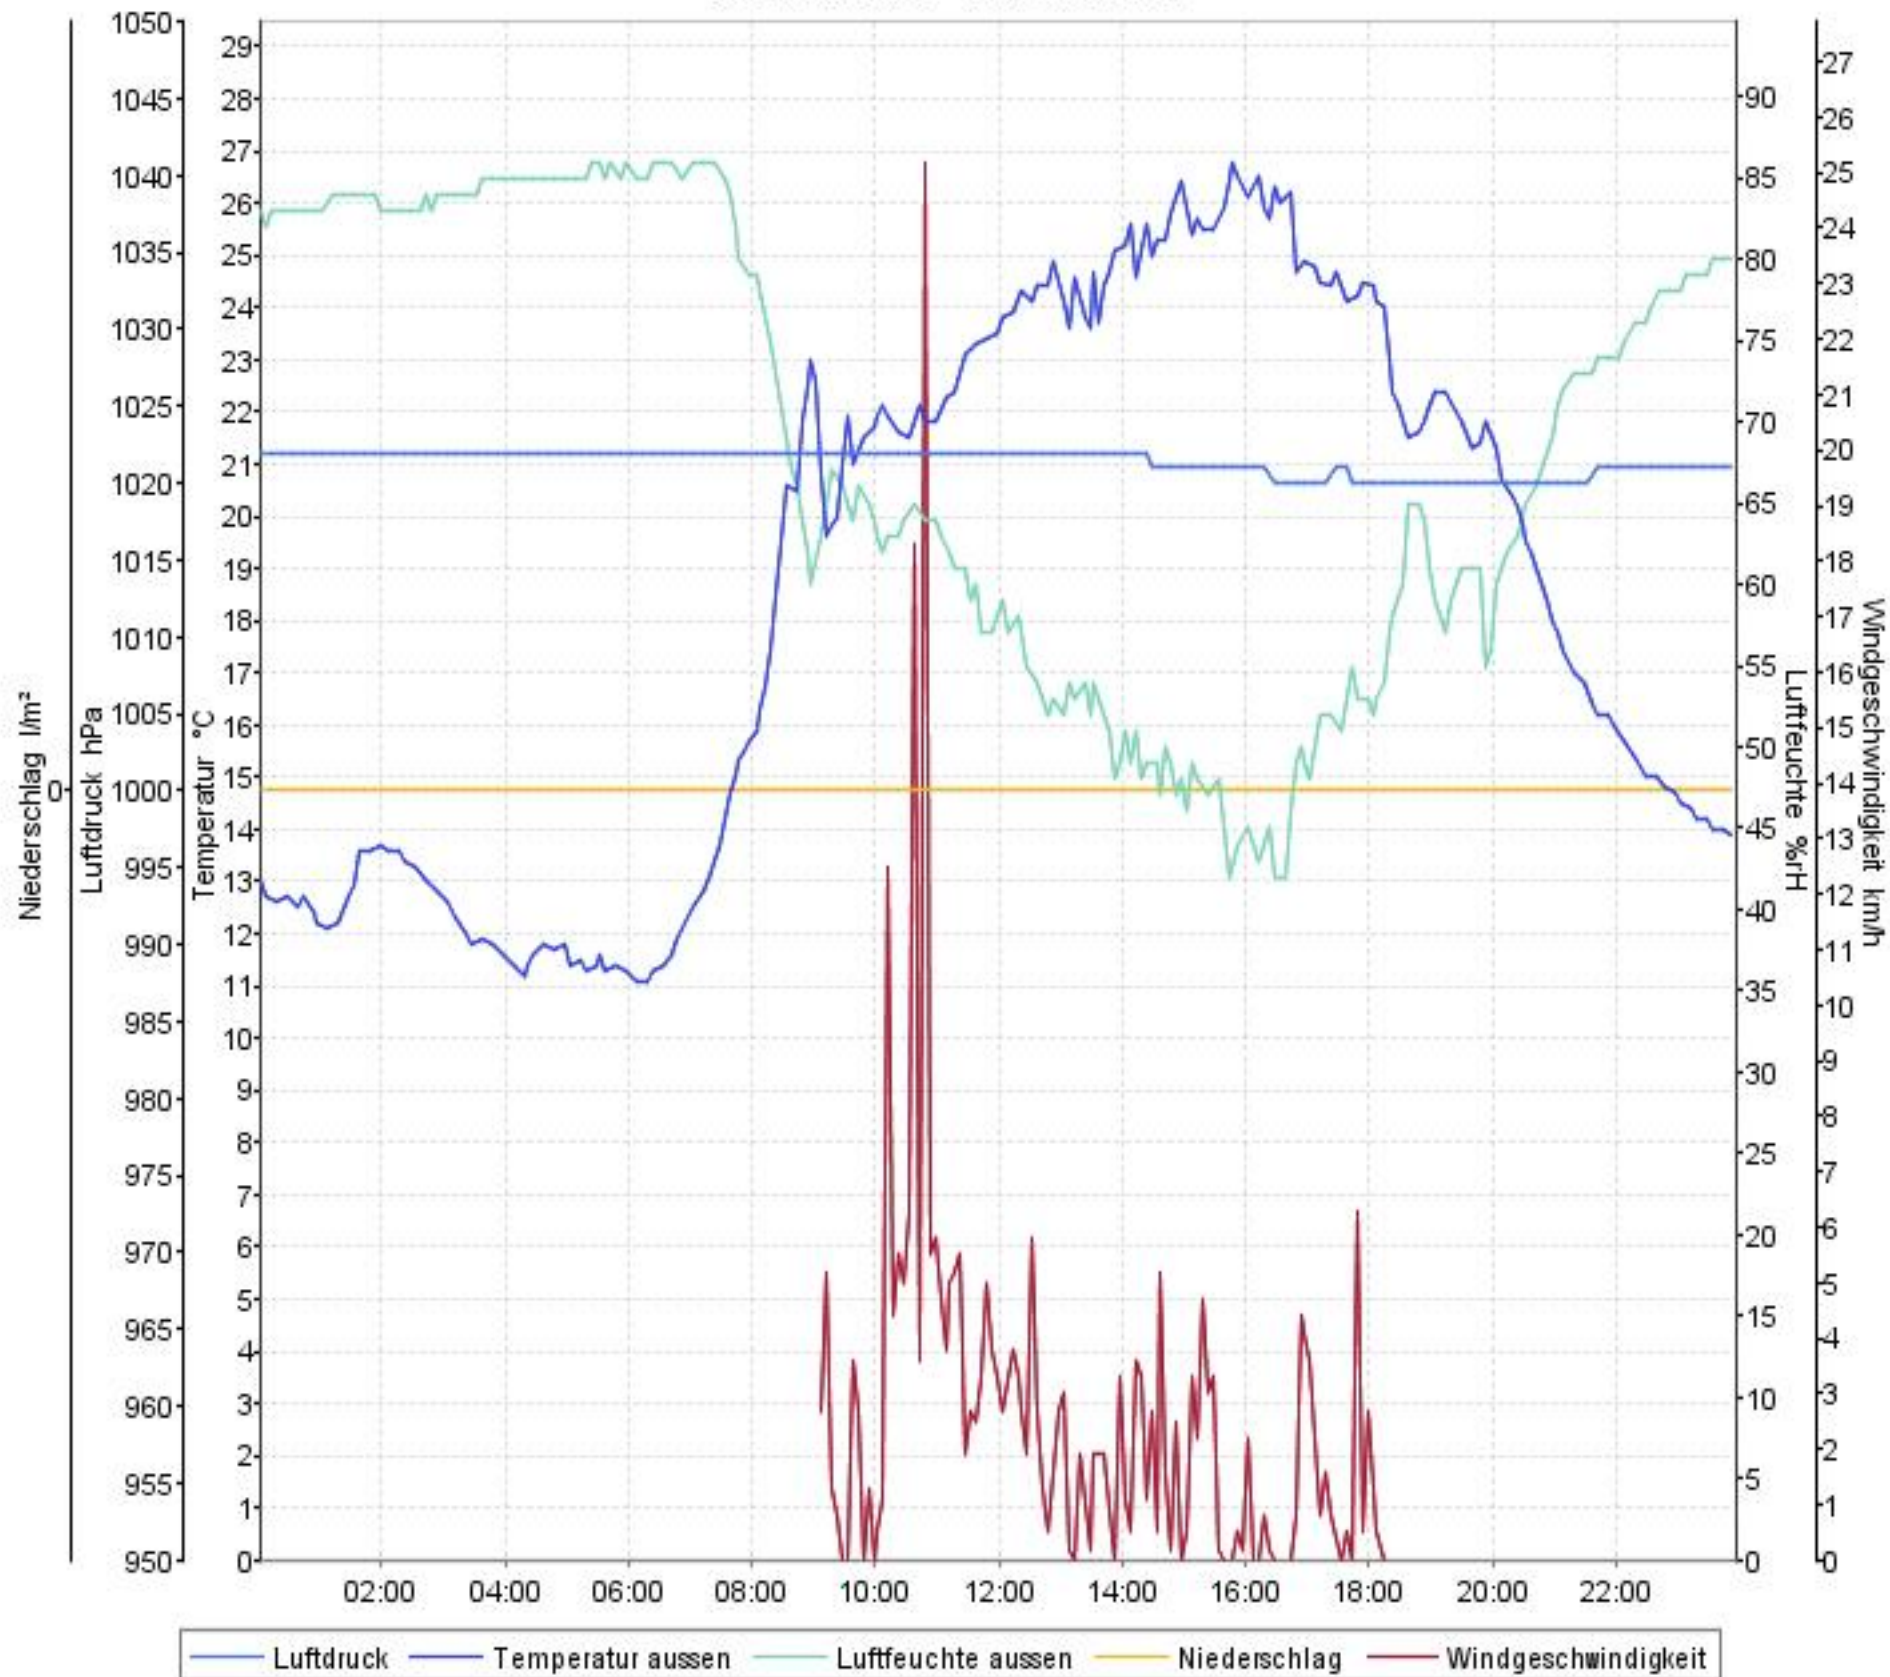

Wetterverlauf

21.05.07 00:03 - 27.05.07 23:58

Wetterverlauf

21.05.07 00:03 - 21.05.07 23:58

Wetterverlauf

22.05.07 00:03 - 22.05.07 23:58

Wetterverlauf

23.05.07 00:03 - 23.05.07 23:58

Wetterverlauf

24.05.07 00:03 - 24.05.07 23:58

Wetterverlauf

25.05.07 00:03 - 25.05.07 23:59

Wetterverlauf

26.05.07 00:04 - 26.05.07 23:58

Wetterverlauf

27.05.07 00:03 - 27.05.07 23:58