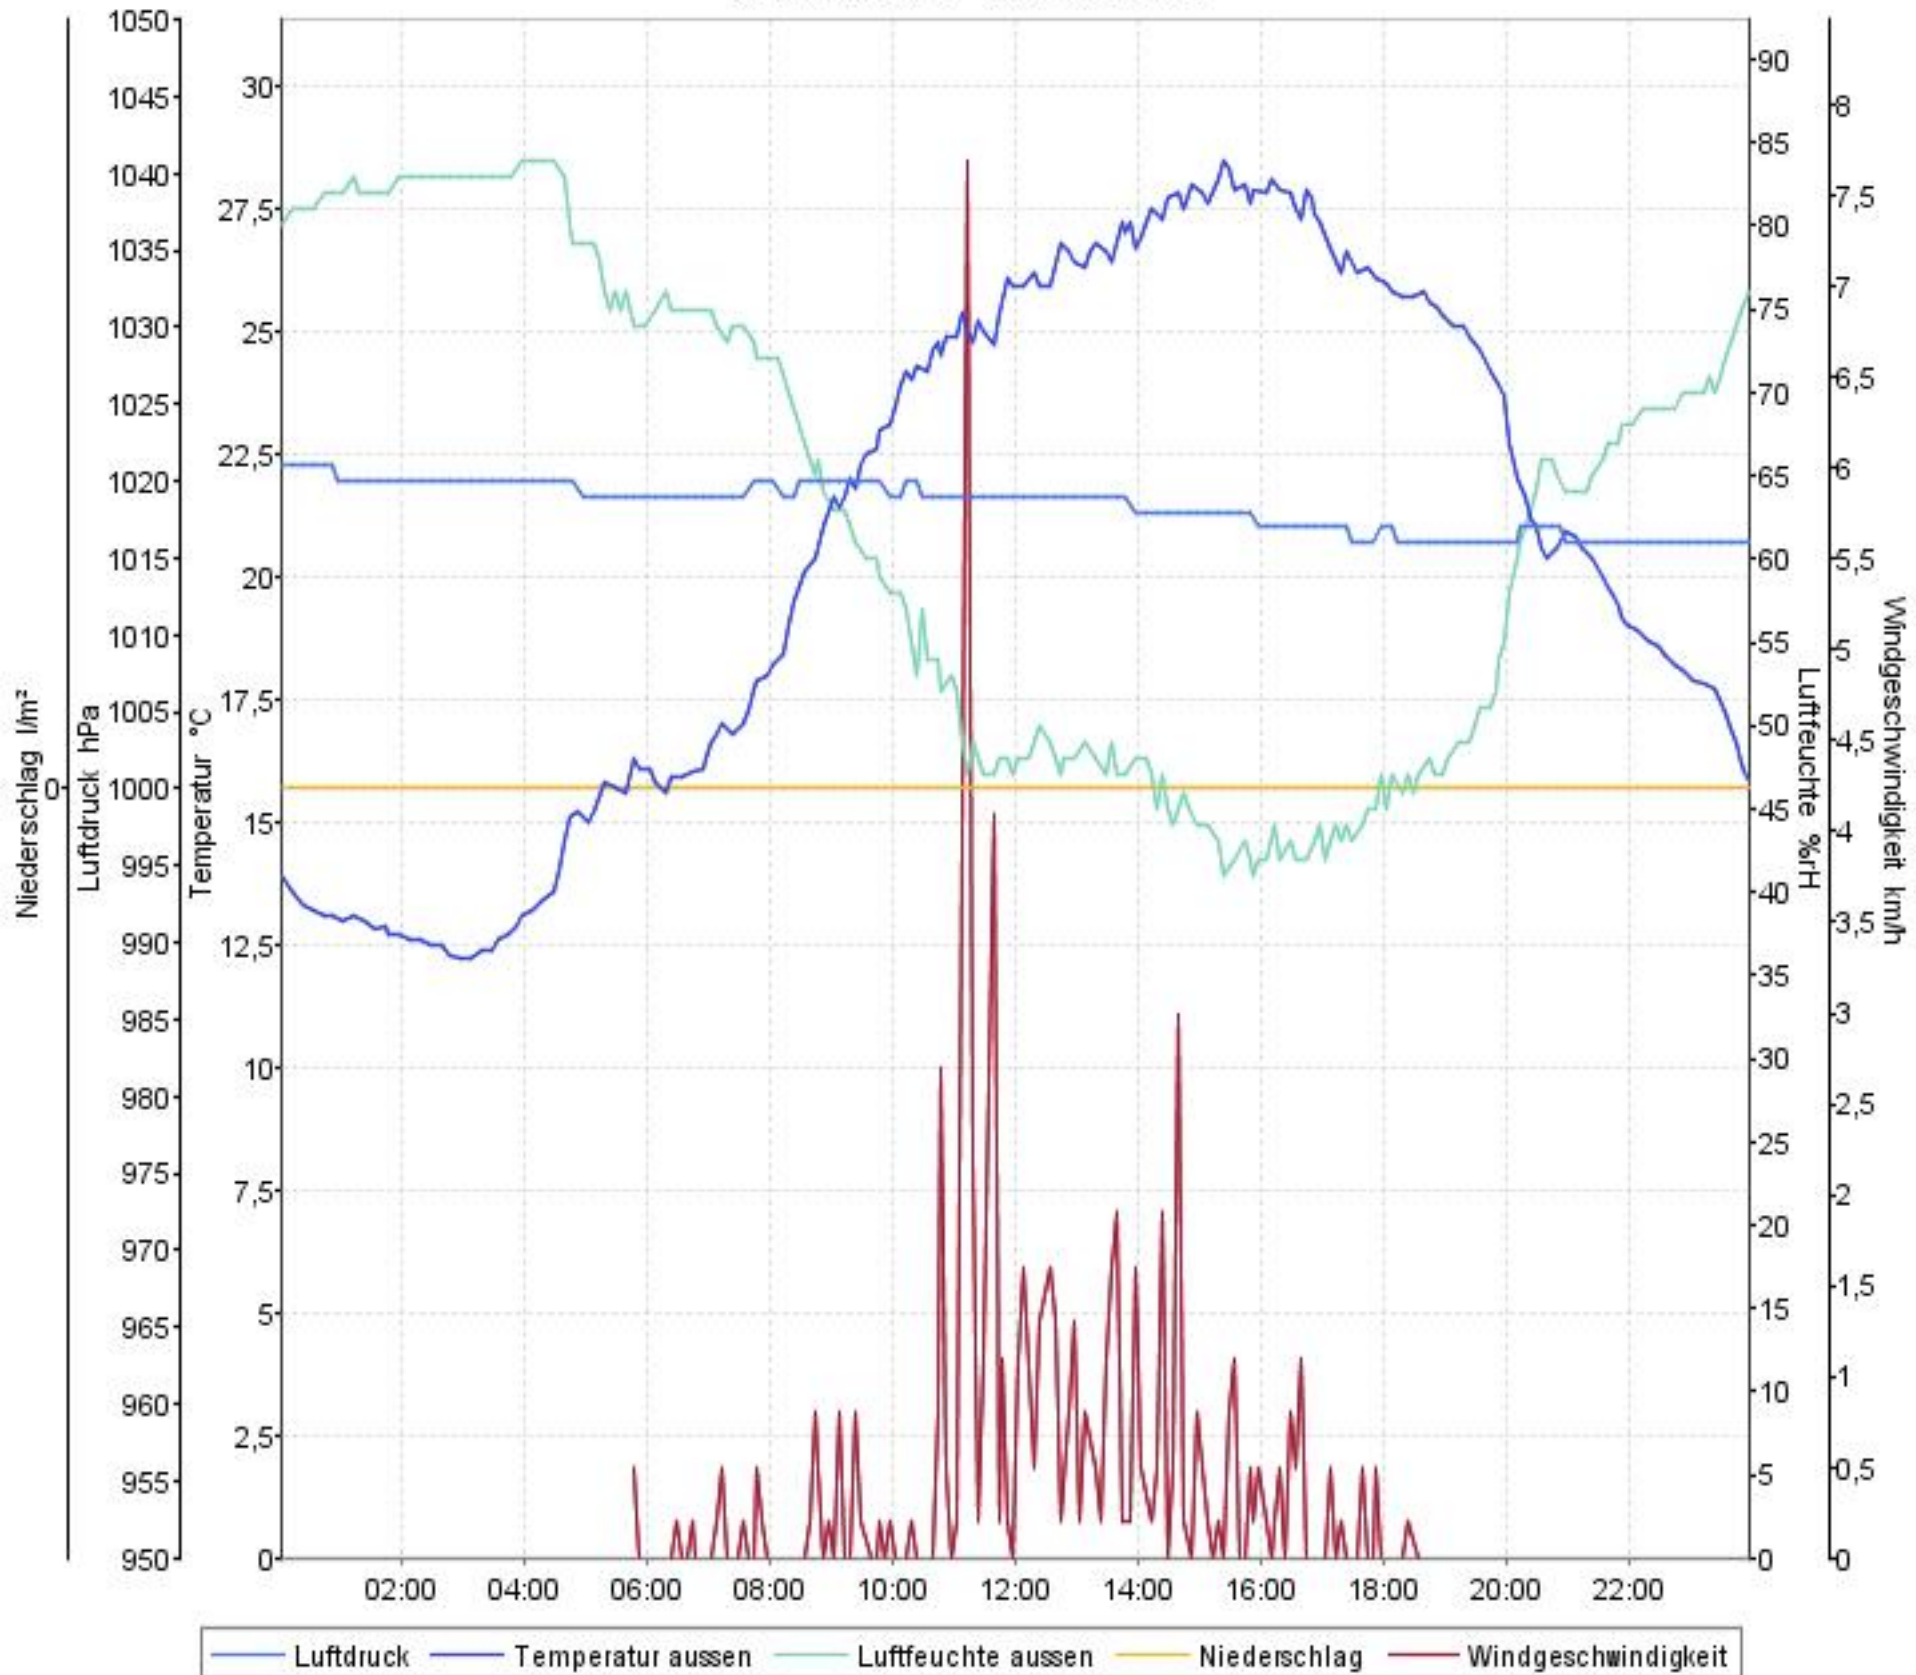

Wetterverlauf

21.05.07 00:03 - 27.05.07 23:58

Wetterverlauf

21.05.07 00:03 - 21.05.07 23:58

Wetterverlauf

22.05.07 00:03 - 22.05.07 23:58

Wetterverlauf

23.05.07 00:03 - 23.05.07 23:58

Wetterverlauf

24.05.07 00:03 - 24.05.07 23:58

Wetterverlauf

25.05.07 00:03 - 25.05.07 23:59

Wetterverlauf

26.05.07 00:04 - 26.05.07 23:58

Wetterverlauf

27.05.07 00:03 - 27.05.07 23:58