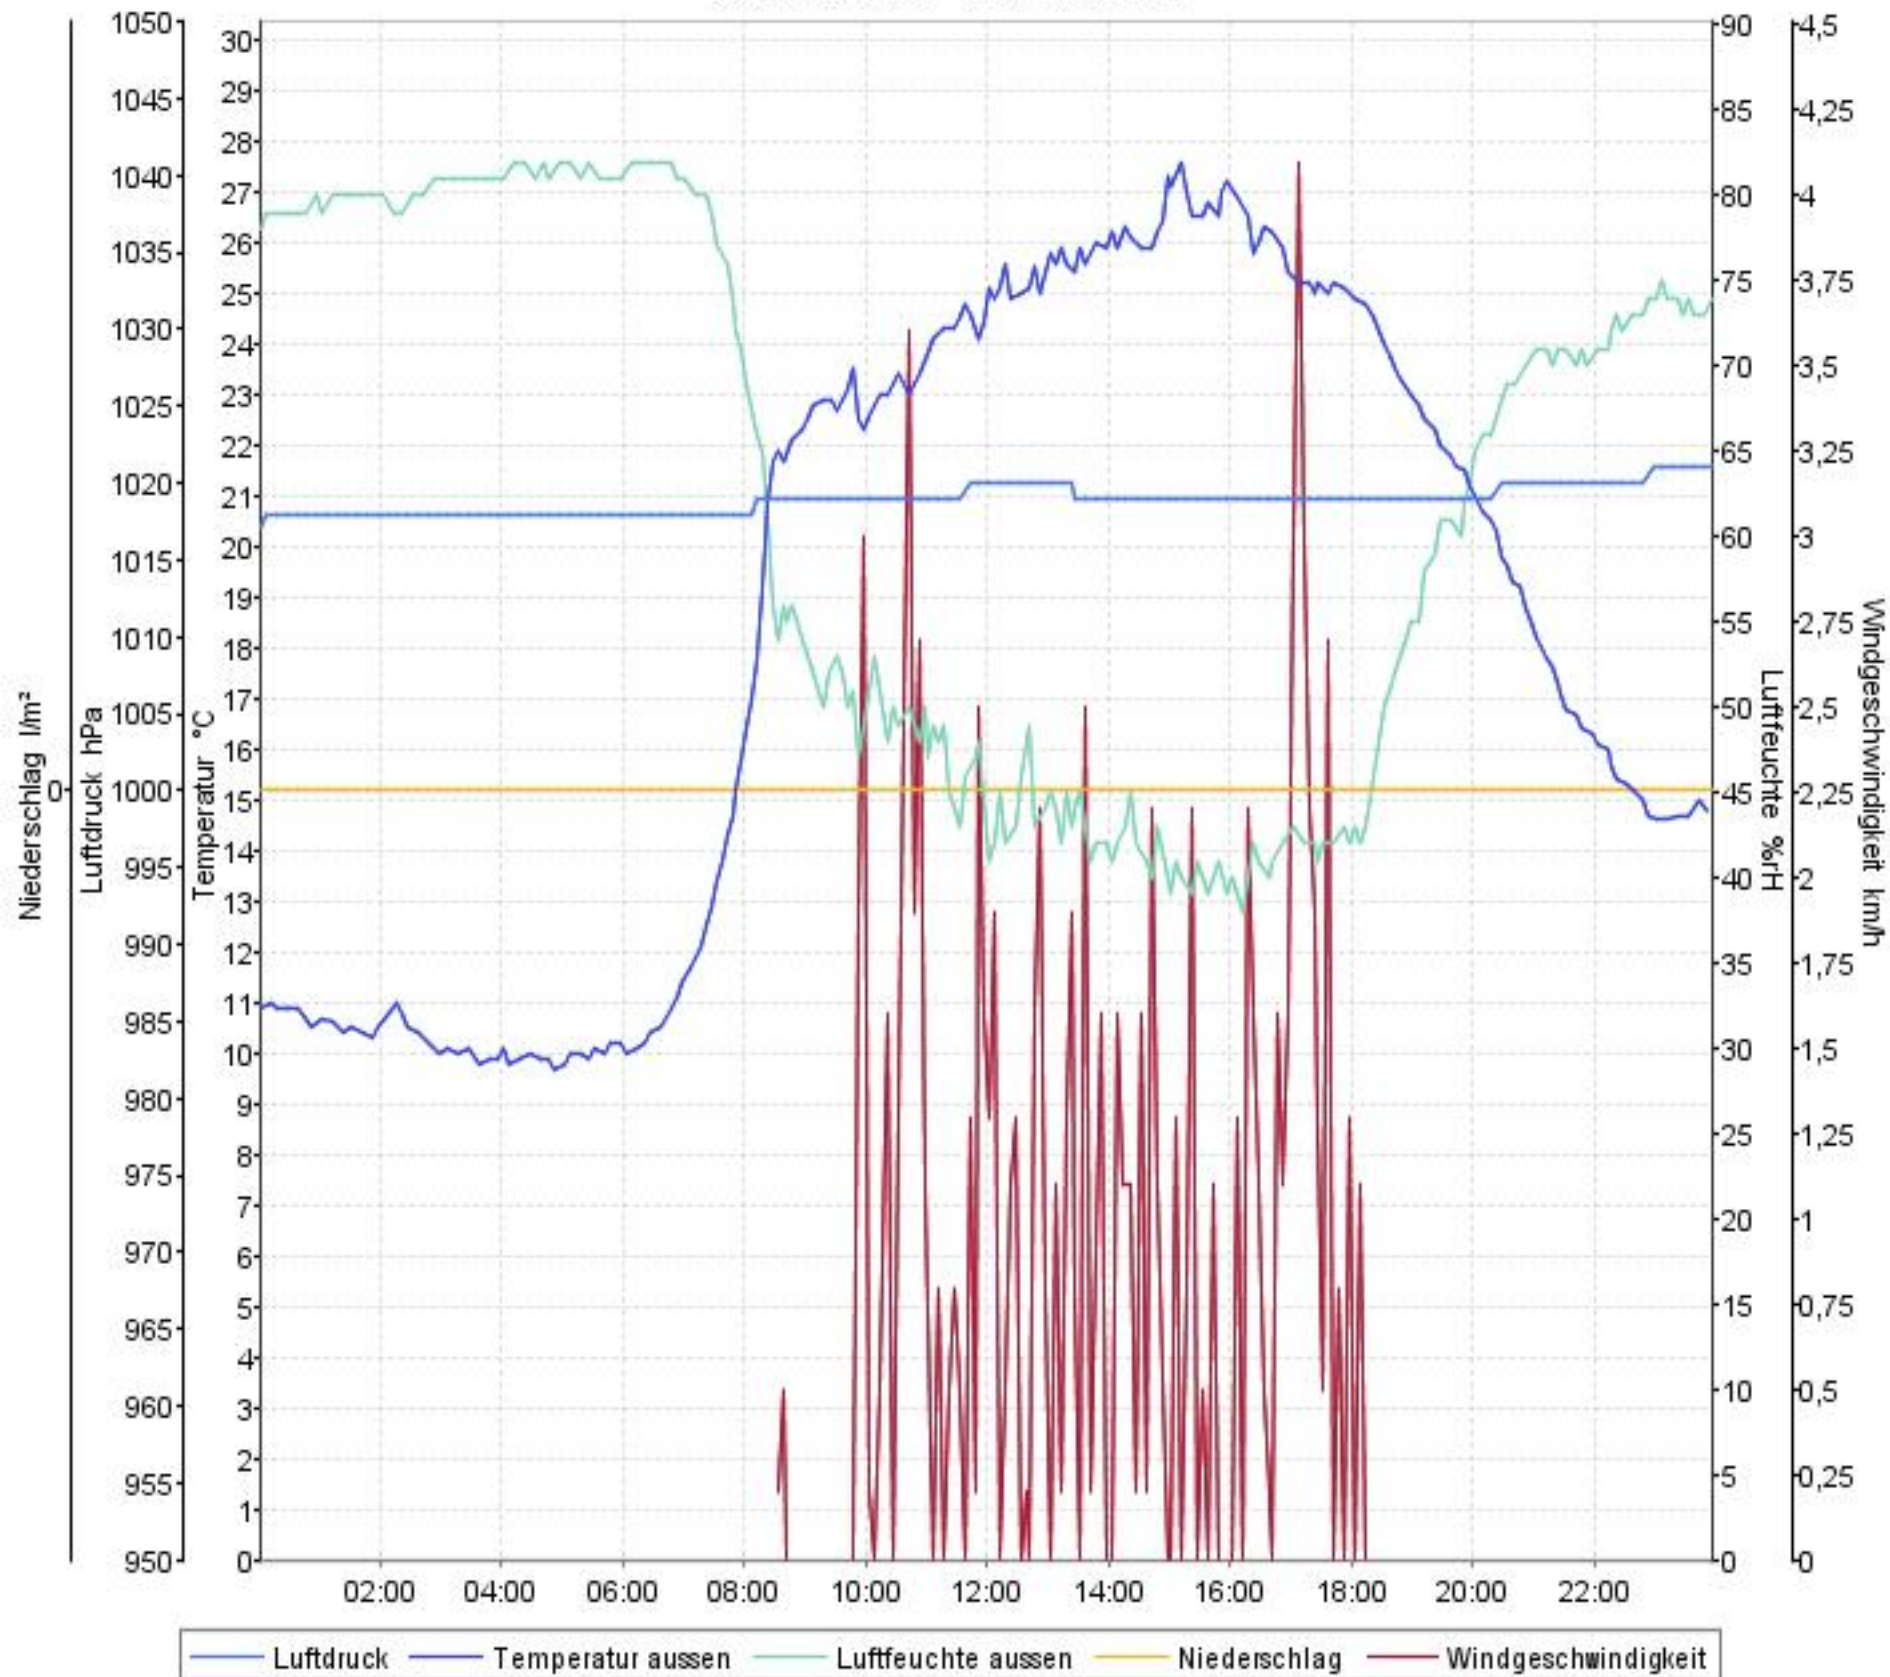

Wetterverlauf

21.05.07 00:03 - 27.05.07 23:58

Wetterverlauf

21.05.07 00:03 - 21.05.07 23:58

Wetterverlauf

22.05.07 00:03 - 22.05.07 23:58

Wetterverlauf

23.05.07 00:03 - 23.05.07 23:58

Wetterverlauf

24.05.07 00:03 - 24.05.07 23:58

Wetterverlauf

25.05.07 00:03 - 25.05.07 23:59

Wetterverlauf

26.05.07 00:04 - 26.05.07 23:58

Wetterverlauf

27.05.07 00:03 - 27.05.07 23:58