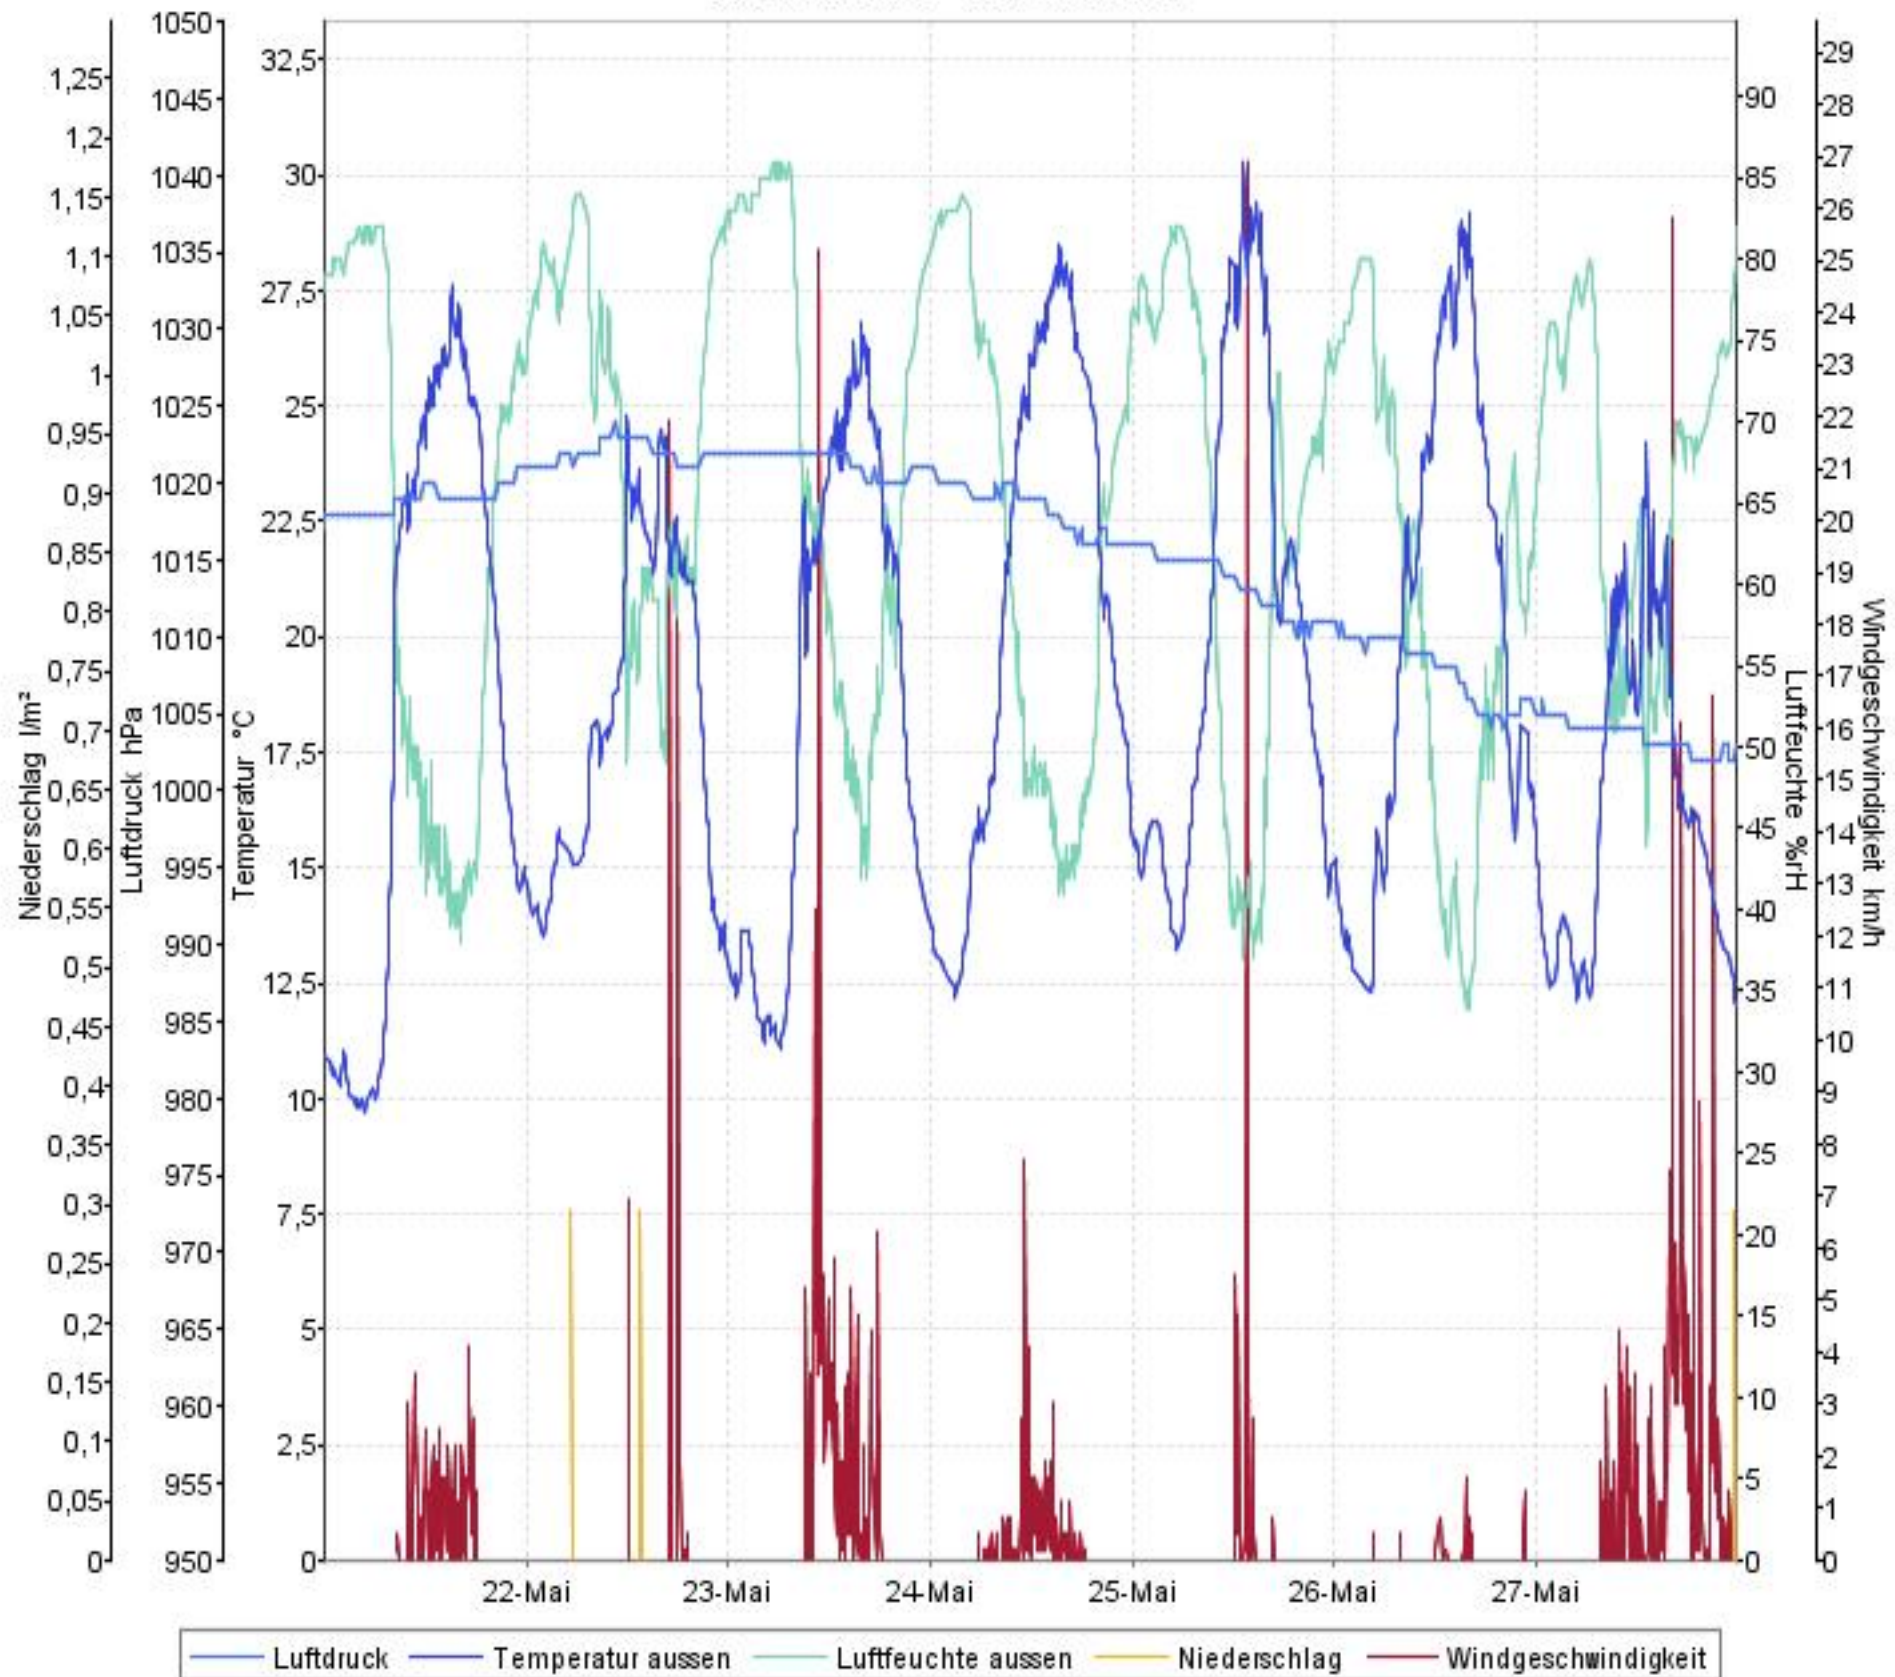

Wetterverlauf

21.05.07 00:03 - 27.05.07 23:58

Wetterverlauf

21.05.07 00:03 - 21.05.07 23:58

Wetterverlauf

22.05.07 00:03 - 22.05.07 23:58

Wetterverlauf

23.05.07 00:03 - 23.05.07 23:58

Wetterverlauf

24.05.07 00:03 - 24.05.07 23:58

Wetterverlauf

25.05.07 00:03 - 25.05.07 23:59

Wetterverlauf

26.05.07 00:04 - 26.05.07 23:58

Wetterverlauf

27.05.07 00:03 - 27.05.07 23:58