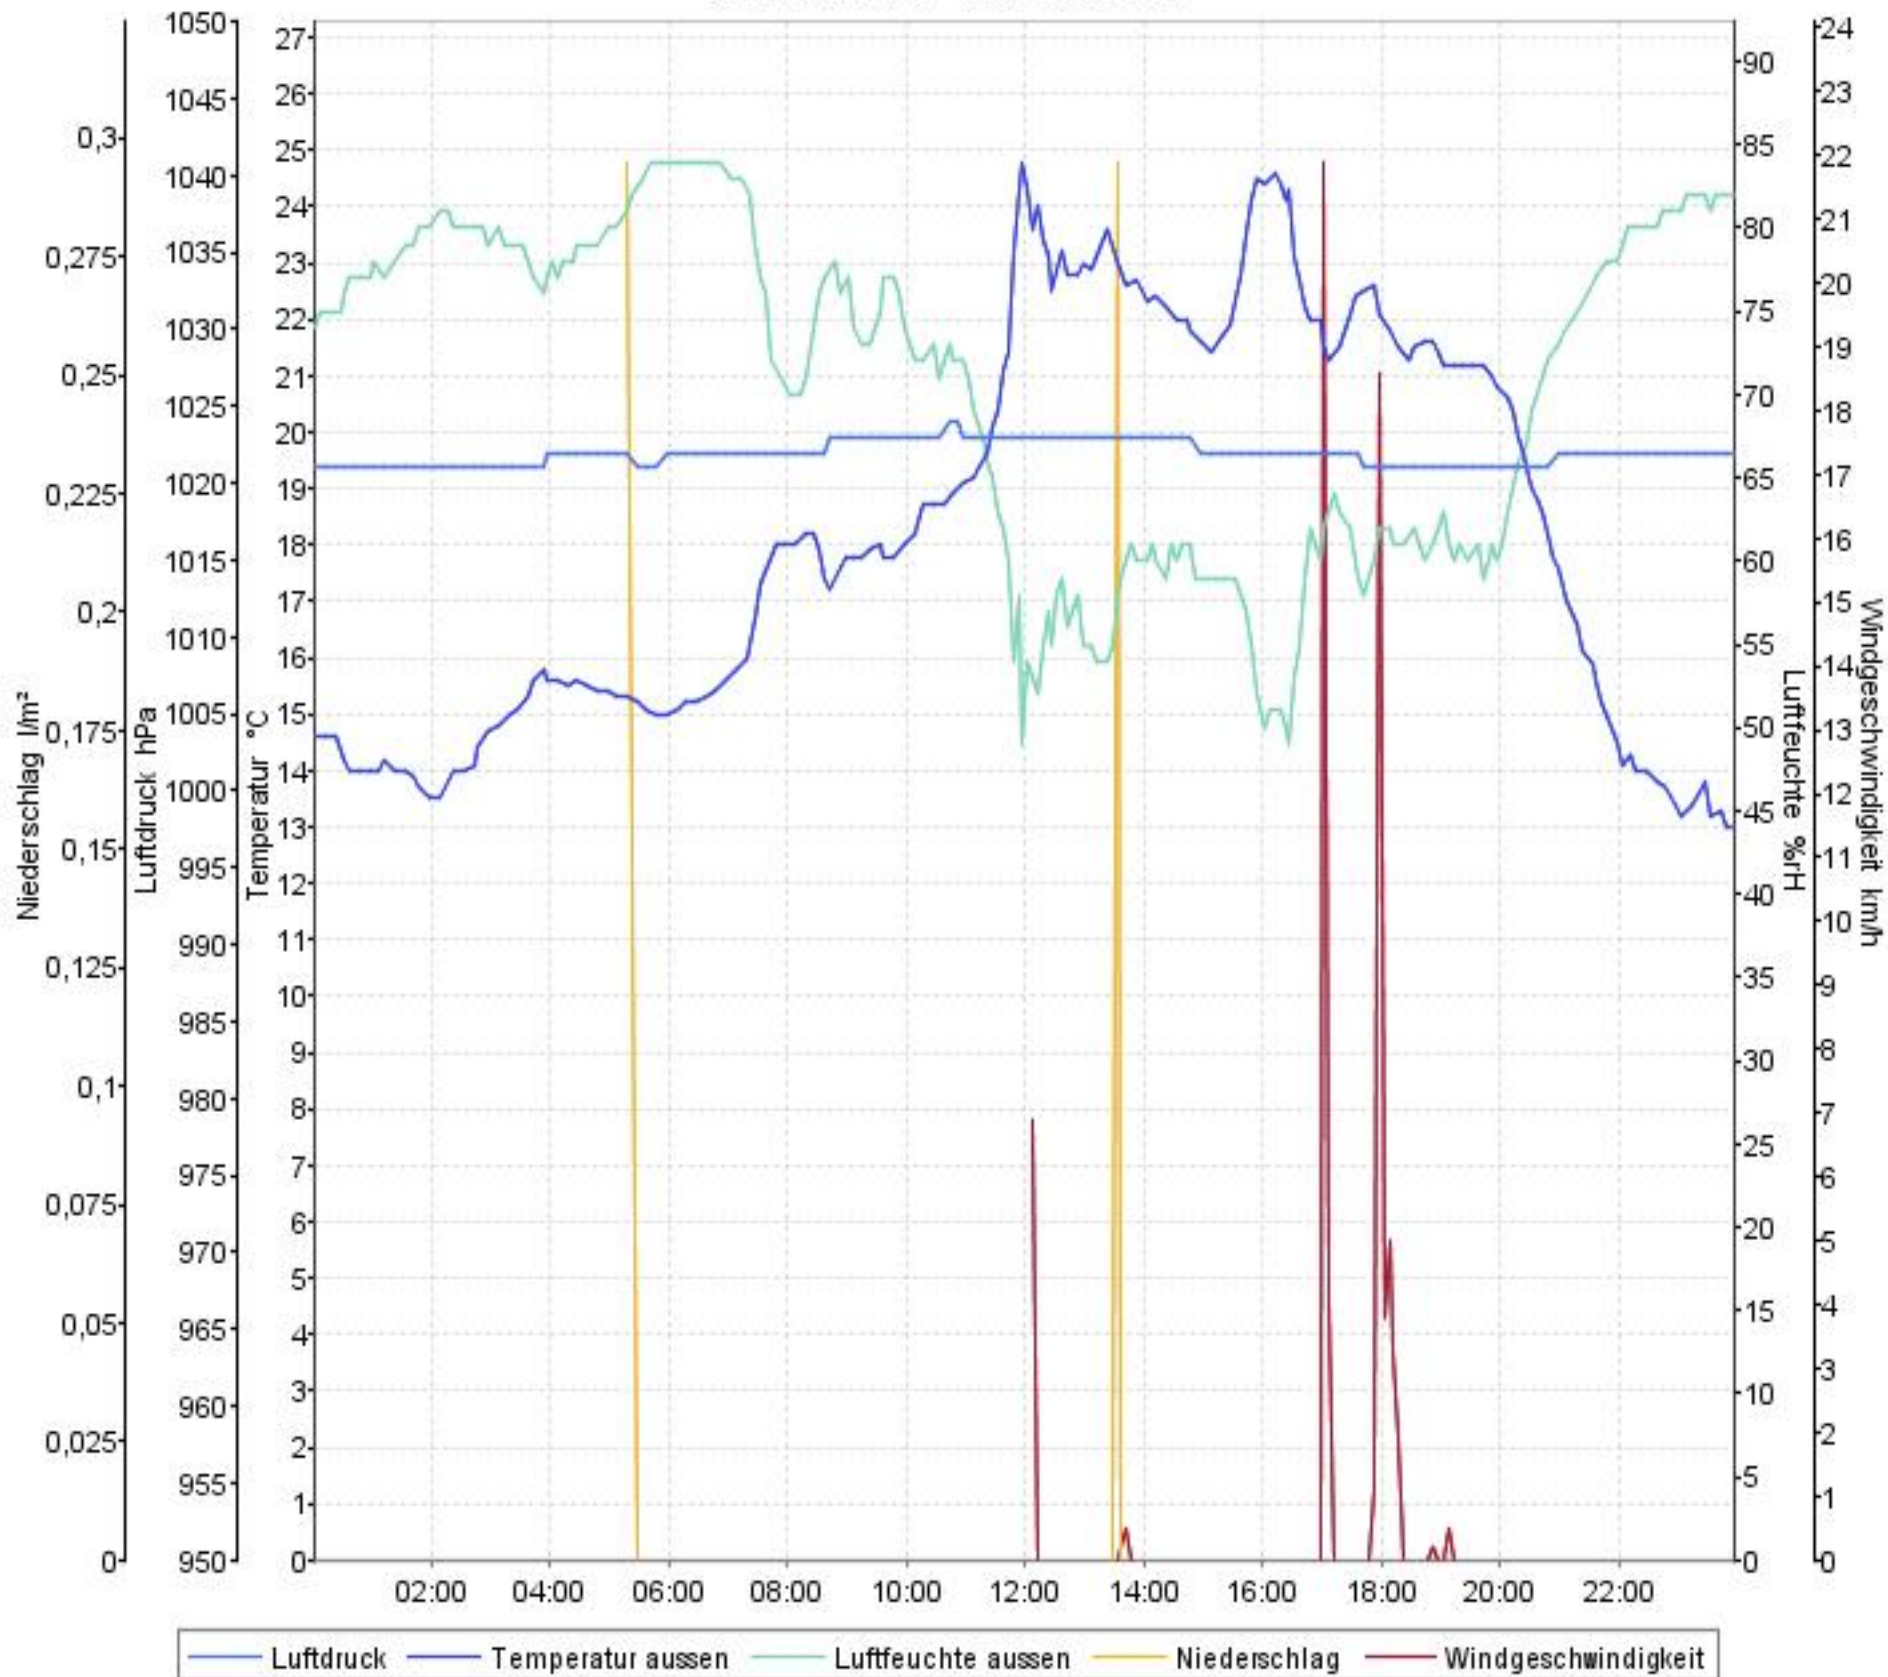

Wetterverlauf

21.05.07 00:03 - 27.05.07 23:58

Wetterverlauf

21.05.07 00:03 - 21.05.07 23:58

Wetterverlauf

22.05.07 00:03 - 22.05.07 23:58

Wetterverlauf

23.05.07 00:03 - 23.05.07 23:58

Wetterverlauf

24.05.07 00:03 - 24.05.07 23:58

Wetterverlauf

25.05.07 00:03 - 25.05.07 23:59

Wetterverlauf

26.05.07 00:04 - 26.05.07 23:58

Wetterverlauf

27.05.07 00:03 - 27.05.07 23:58