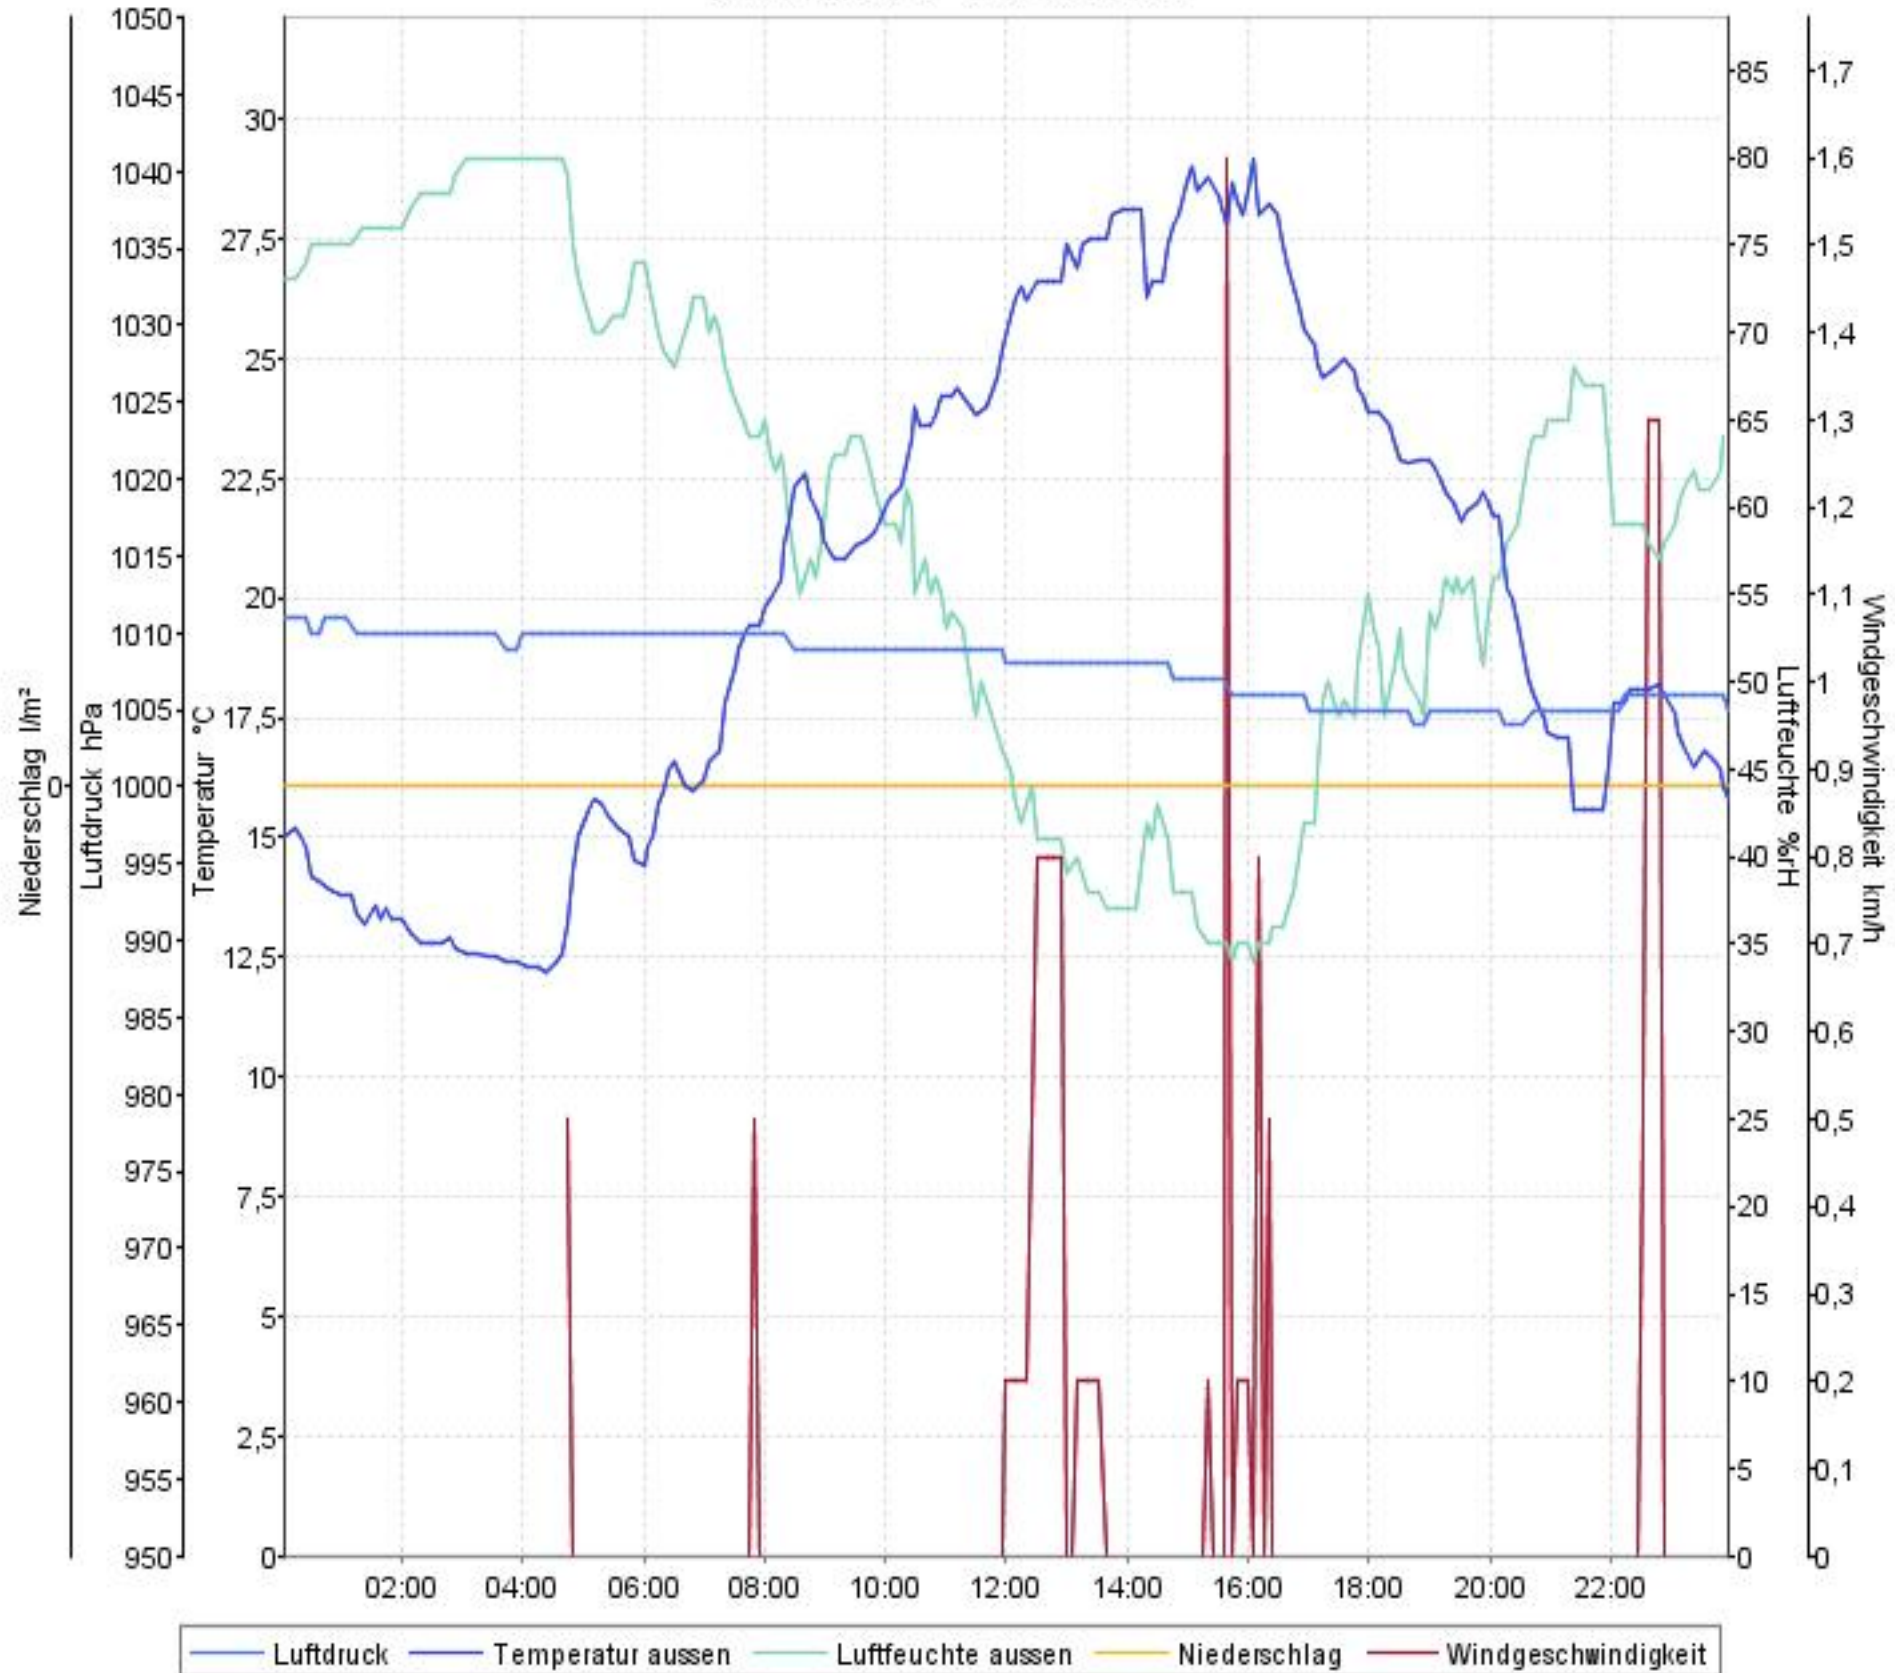

Wetterverlauf

21.05.07 00:03 - 27.05.07 23:58

Wetterverlauf

21.05.07 00:03 - 21.05.07 23:58

Wetterverlauf

22.05.07 00:03 - 22.05.07 23:58

Wetterverlauf

23.05.07 00:03 - 23.05.07 23:58

Wetterverlauf

24.05.07 00:03 - 24.05.07 23:58

Wetterverlauf

25.05.07 00:03 - 25.05.07 23:59

Wetterverlauf

26.05.07 00:04 - 26.05.07 23:58

Wetterverlauf

27.05.07 00:03 - 27.05.07 23:58