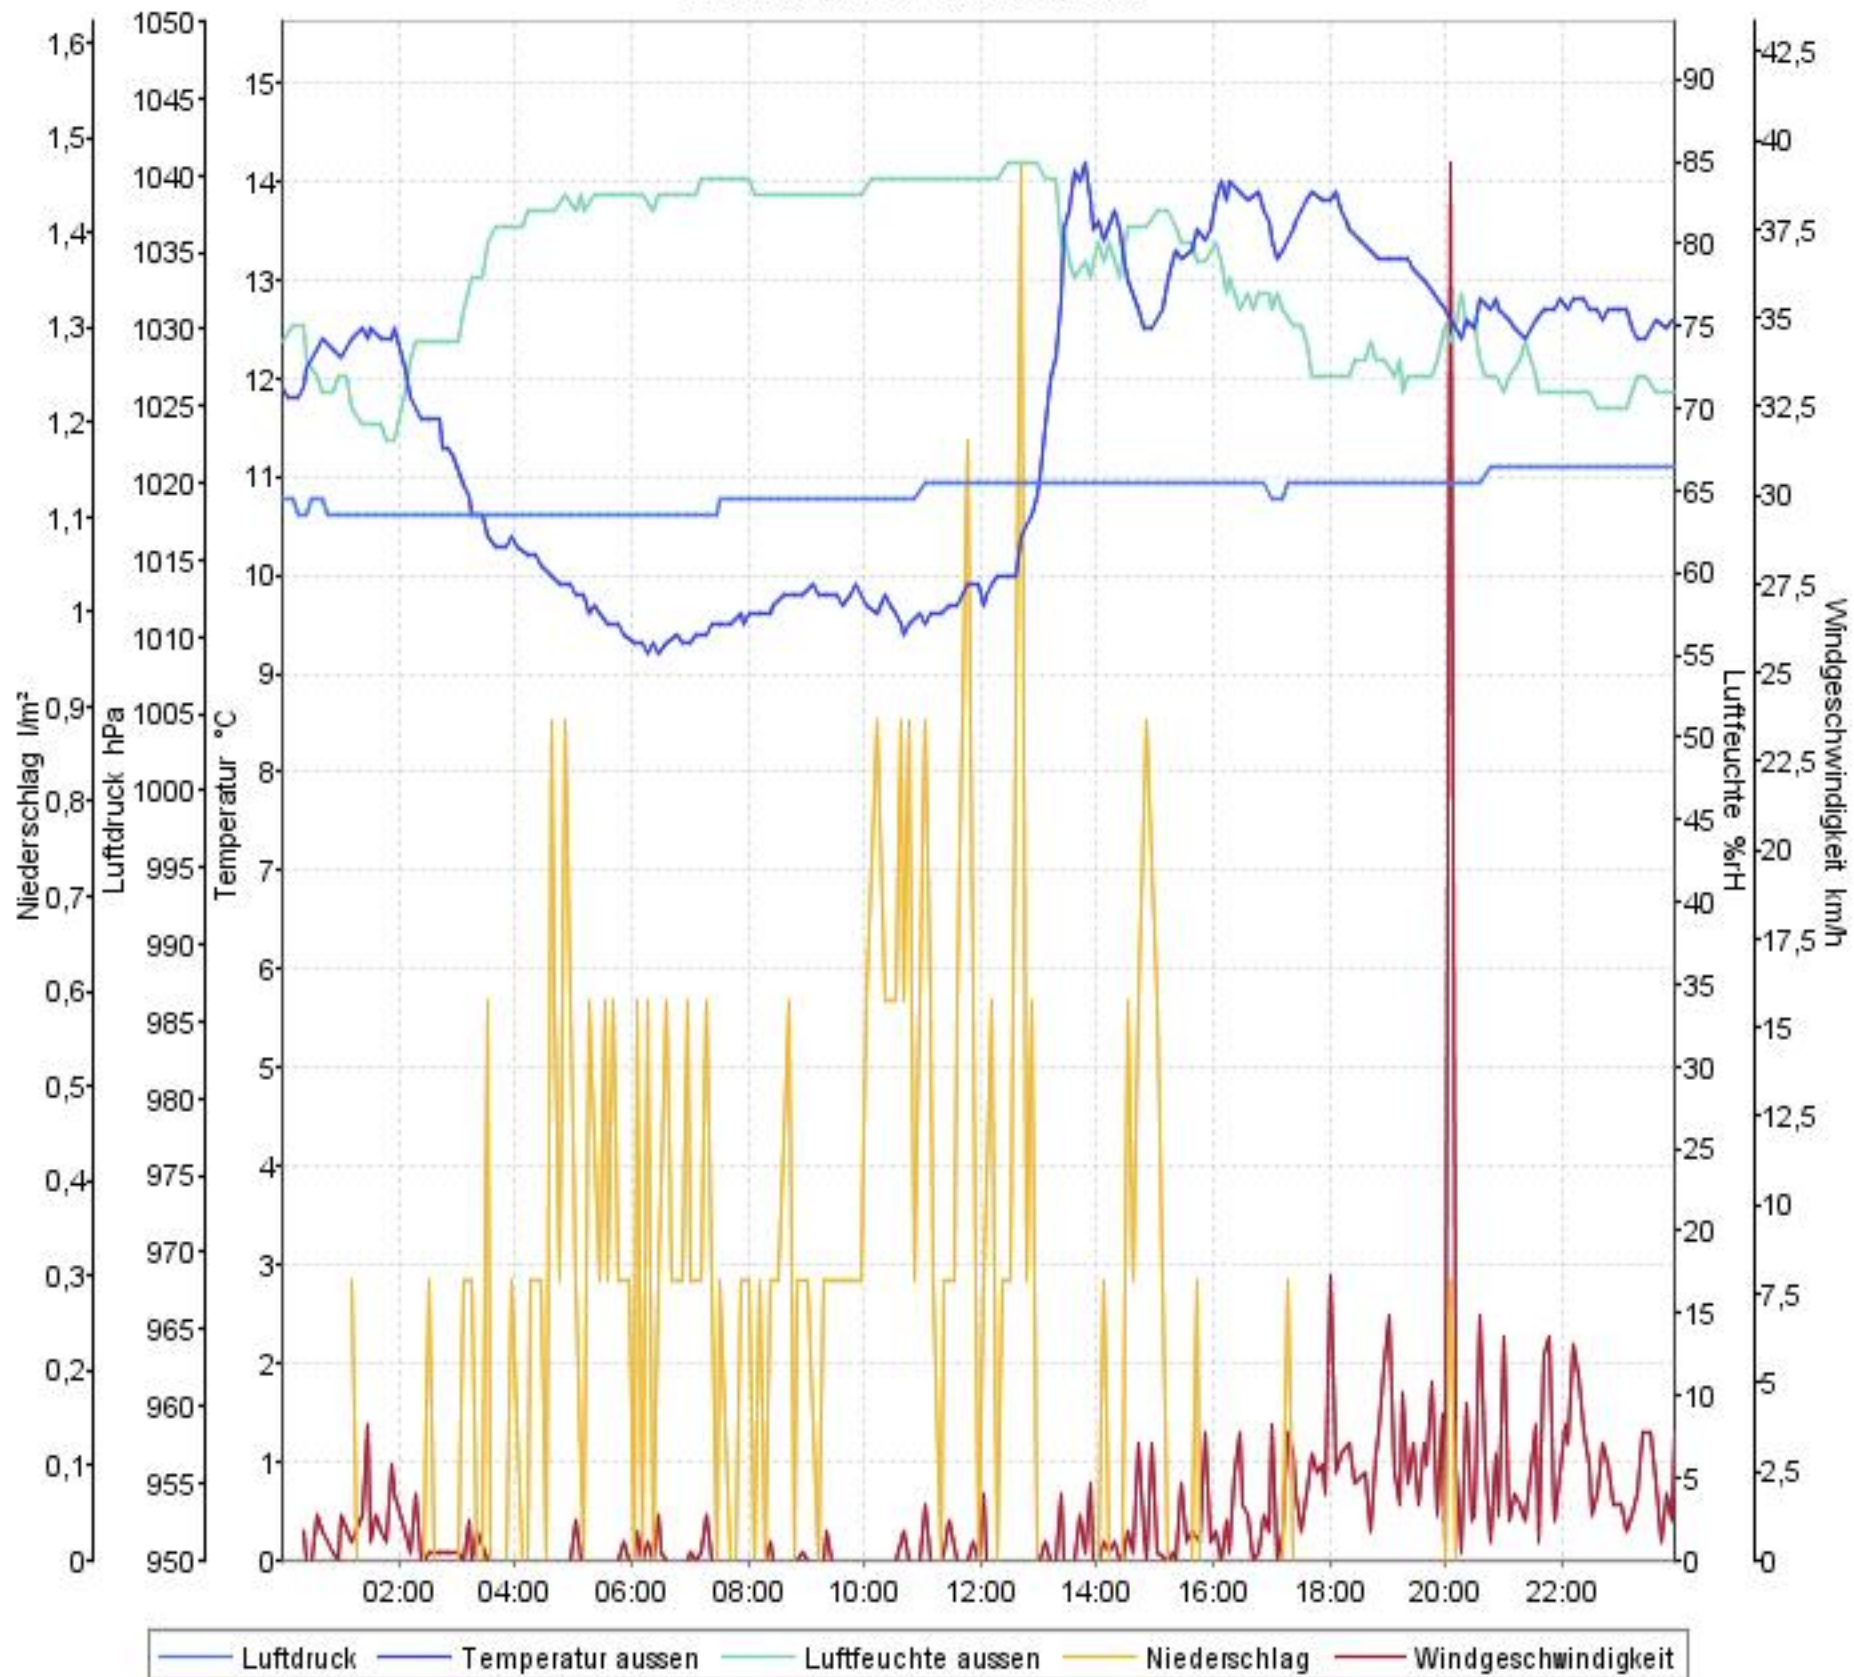

Wetterverlauf

07.05.07 00:02 - 13.05.07 23:58

Wetterverlauf

07.05.07 00:02 - 08.05.07 00:00

Wetterverlauf

08.05.07 00:00 - 08.05.07 23:56

Wetterverlauf

09.05.07 00:01 - 09.05.07 23:56

Wetterverlauf

10.05.07 00:01 - 10.05.07 23:56

Wetterverlauf

11.05.07 00:01 - 11.05.07 23:57

Wetterverlauf

12.05.07 00:02 - 12.05.07 23:57

Wetterverlauf

13.05.07 00:02 - 13.05.07 23:58