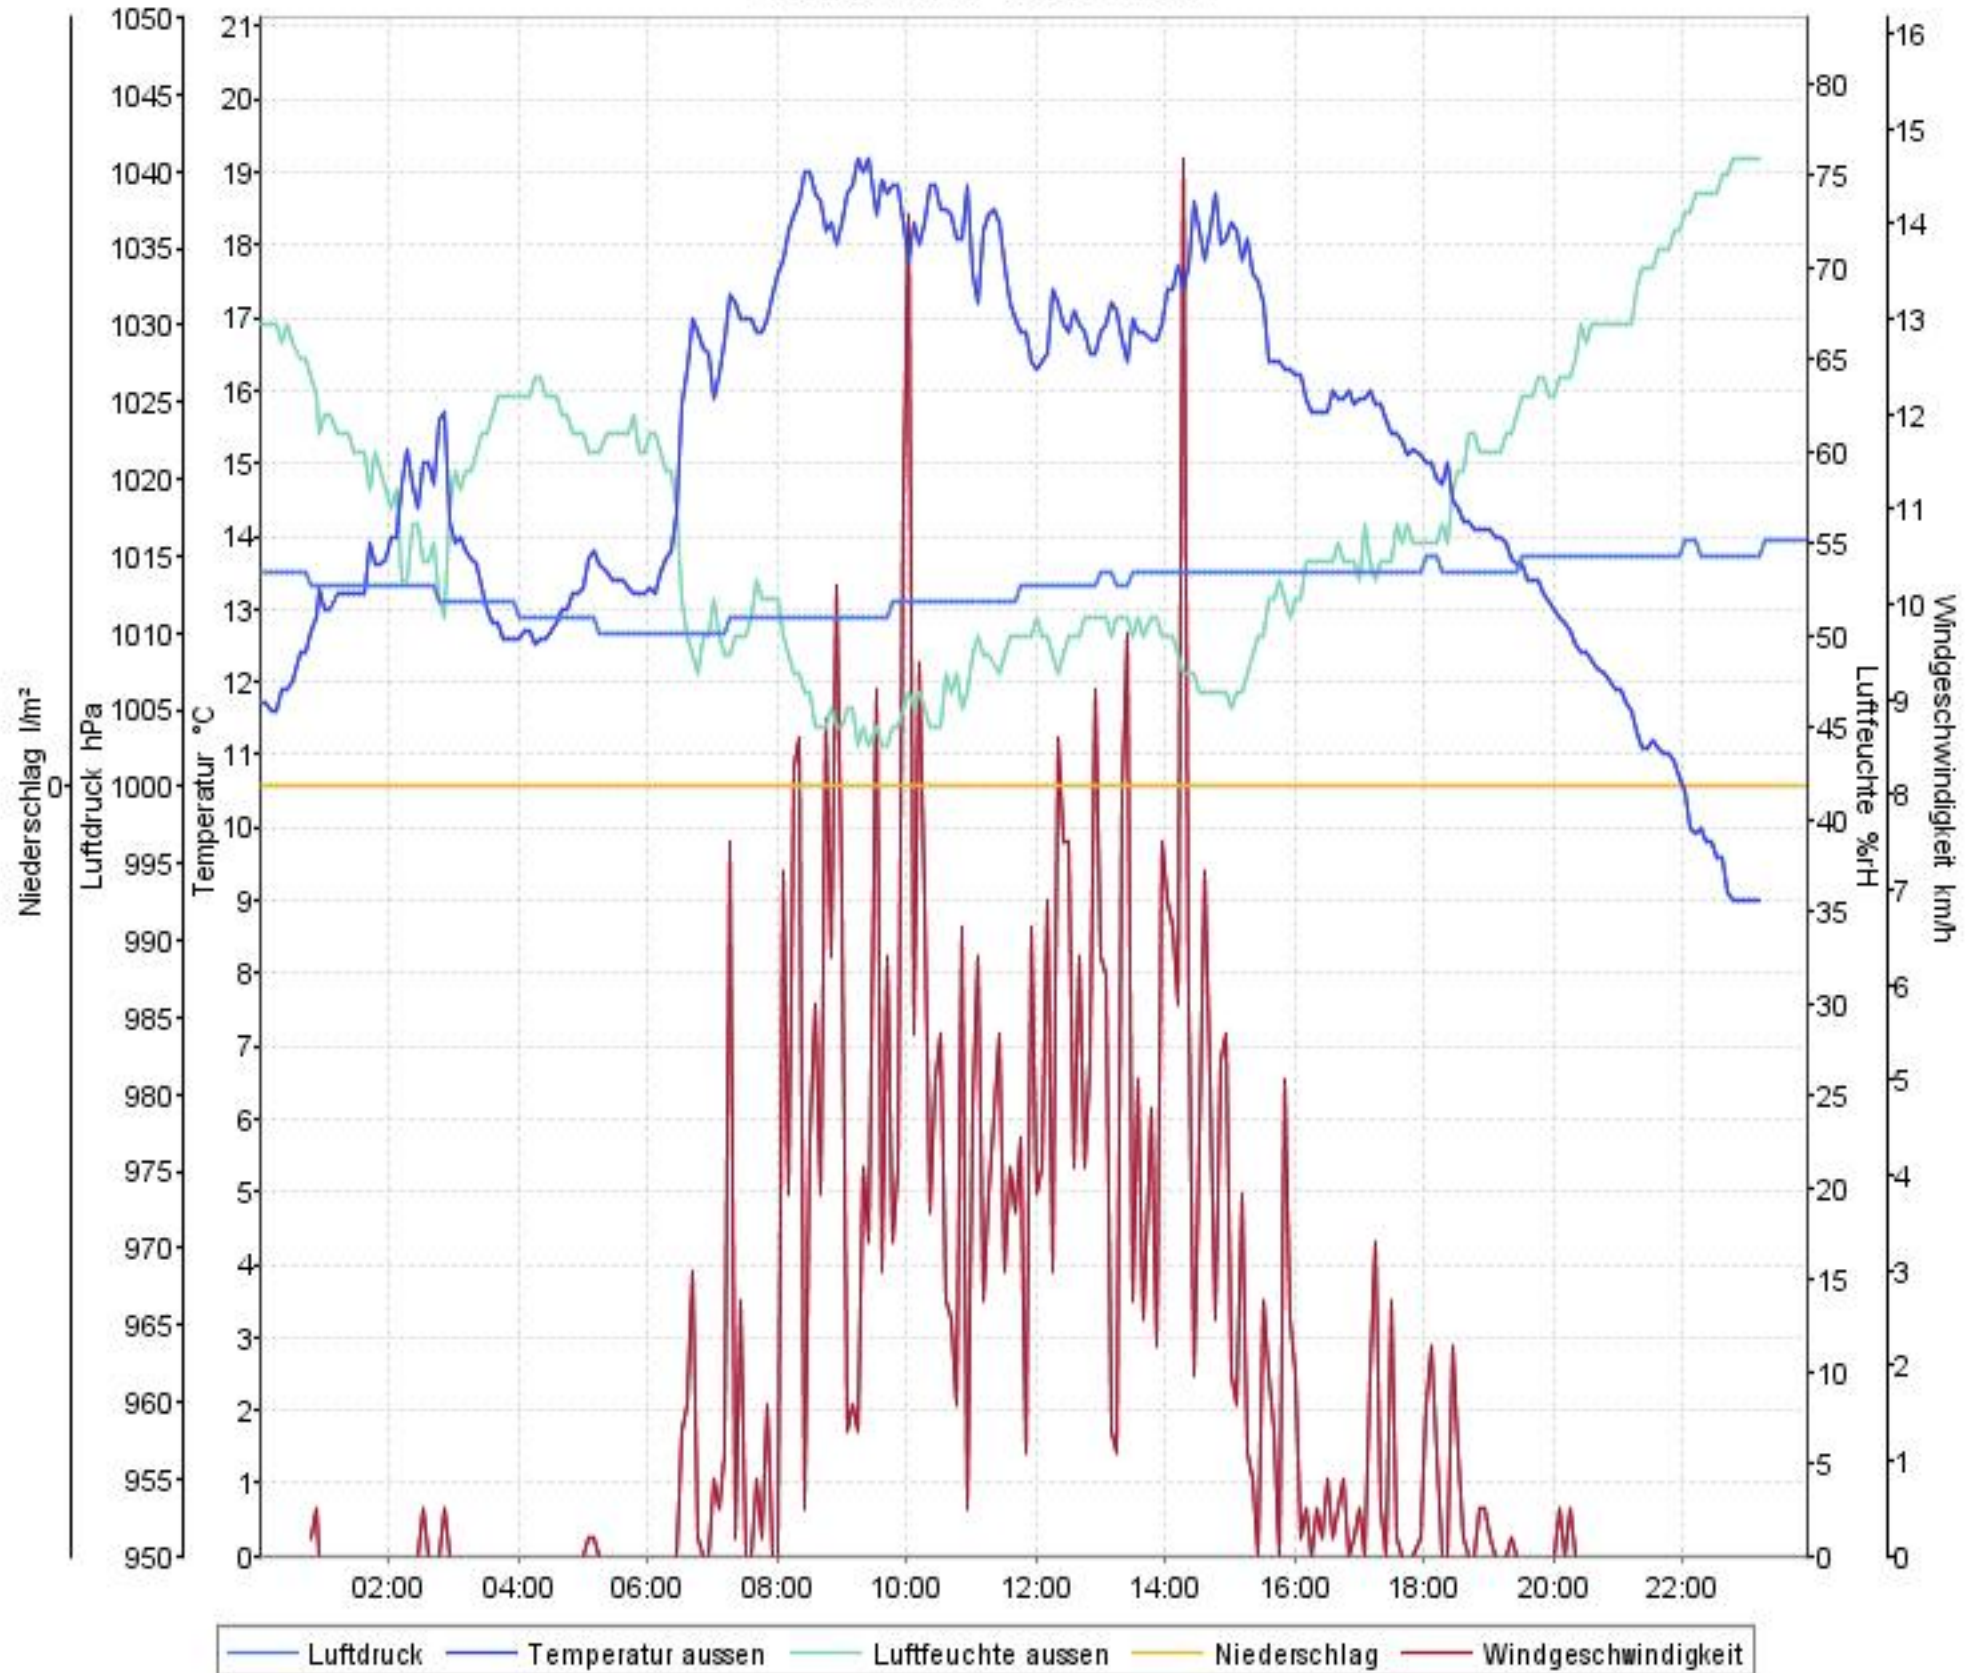

Wetterverlauf

07.05.07 00:02 - 13.05.07 23:58

Wetterverlauf

07.05.07 00:02 - 08.05.07 00:00

Wetterverlauf

08.05.07 00:00 - 08.05.07 23:56

Wetterverlauf

09.05.07 00:01 - 09.05.07 23:56

Wetterverlauf

10.05.07 00:01 - 10.05.07 23:56

Wetterverlauf

11.05.07 00:01 - 11.05.07 23:57

Wetterverlauf

12.05.07 00:02 - 12.05.07 23:57

Wetterverlauf

13.05.07 00:02 - 13.05.07 23:58