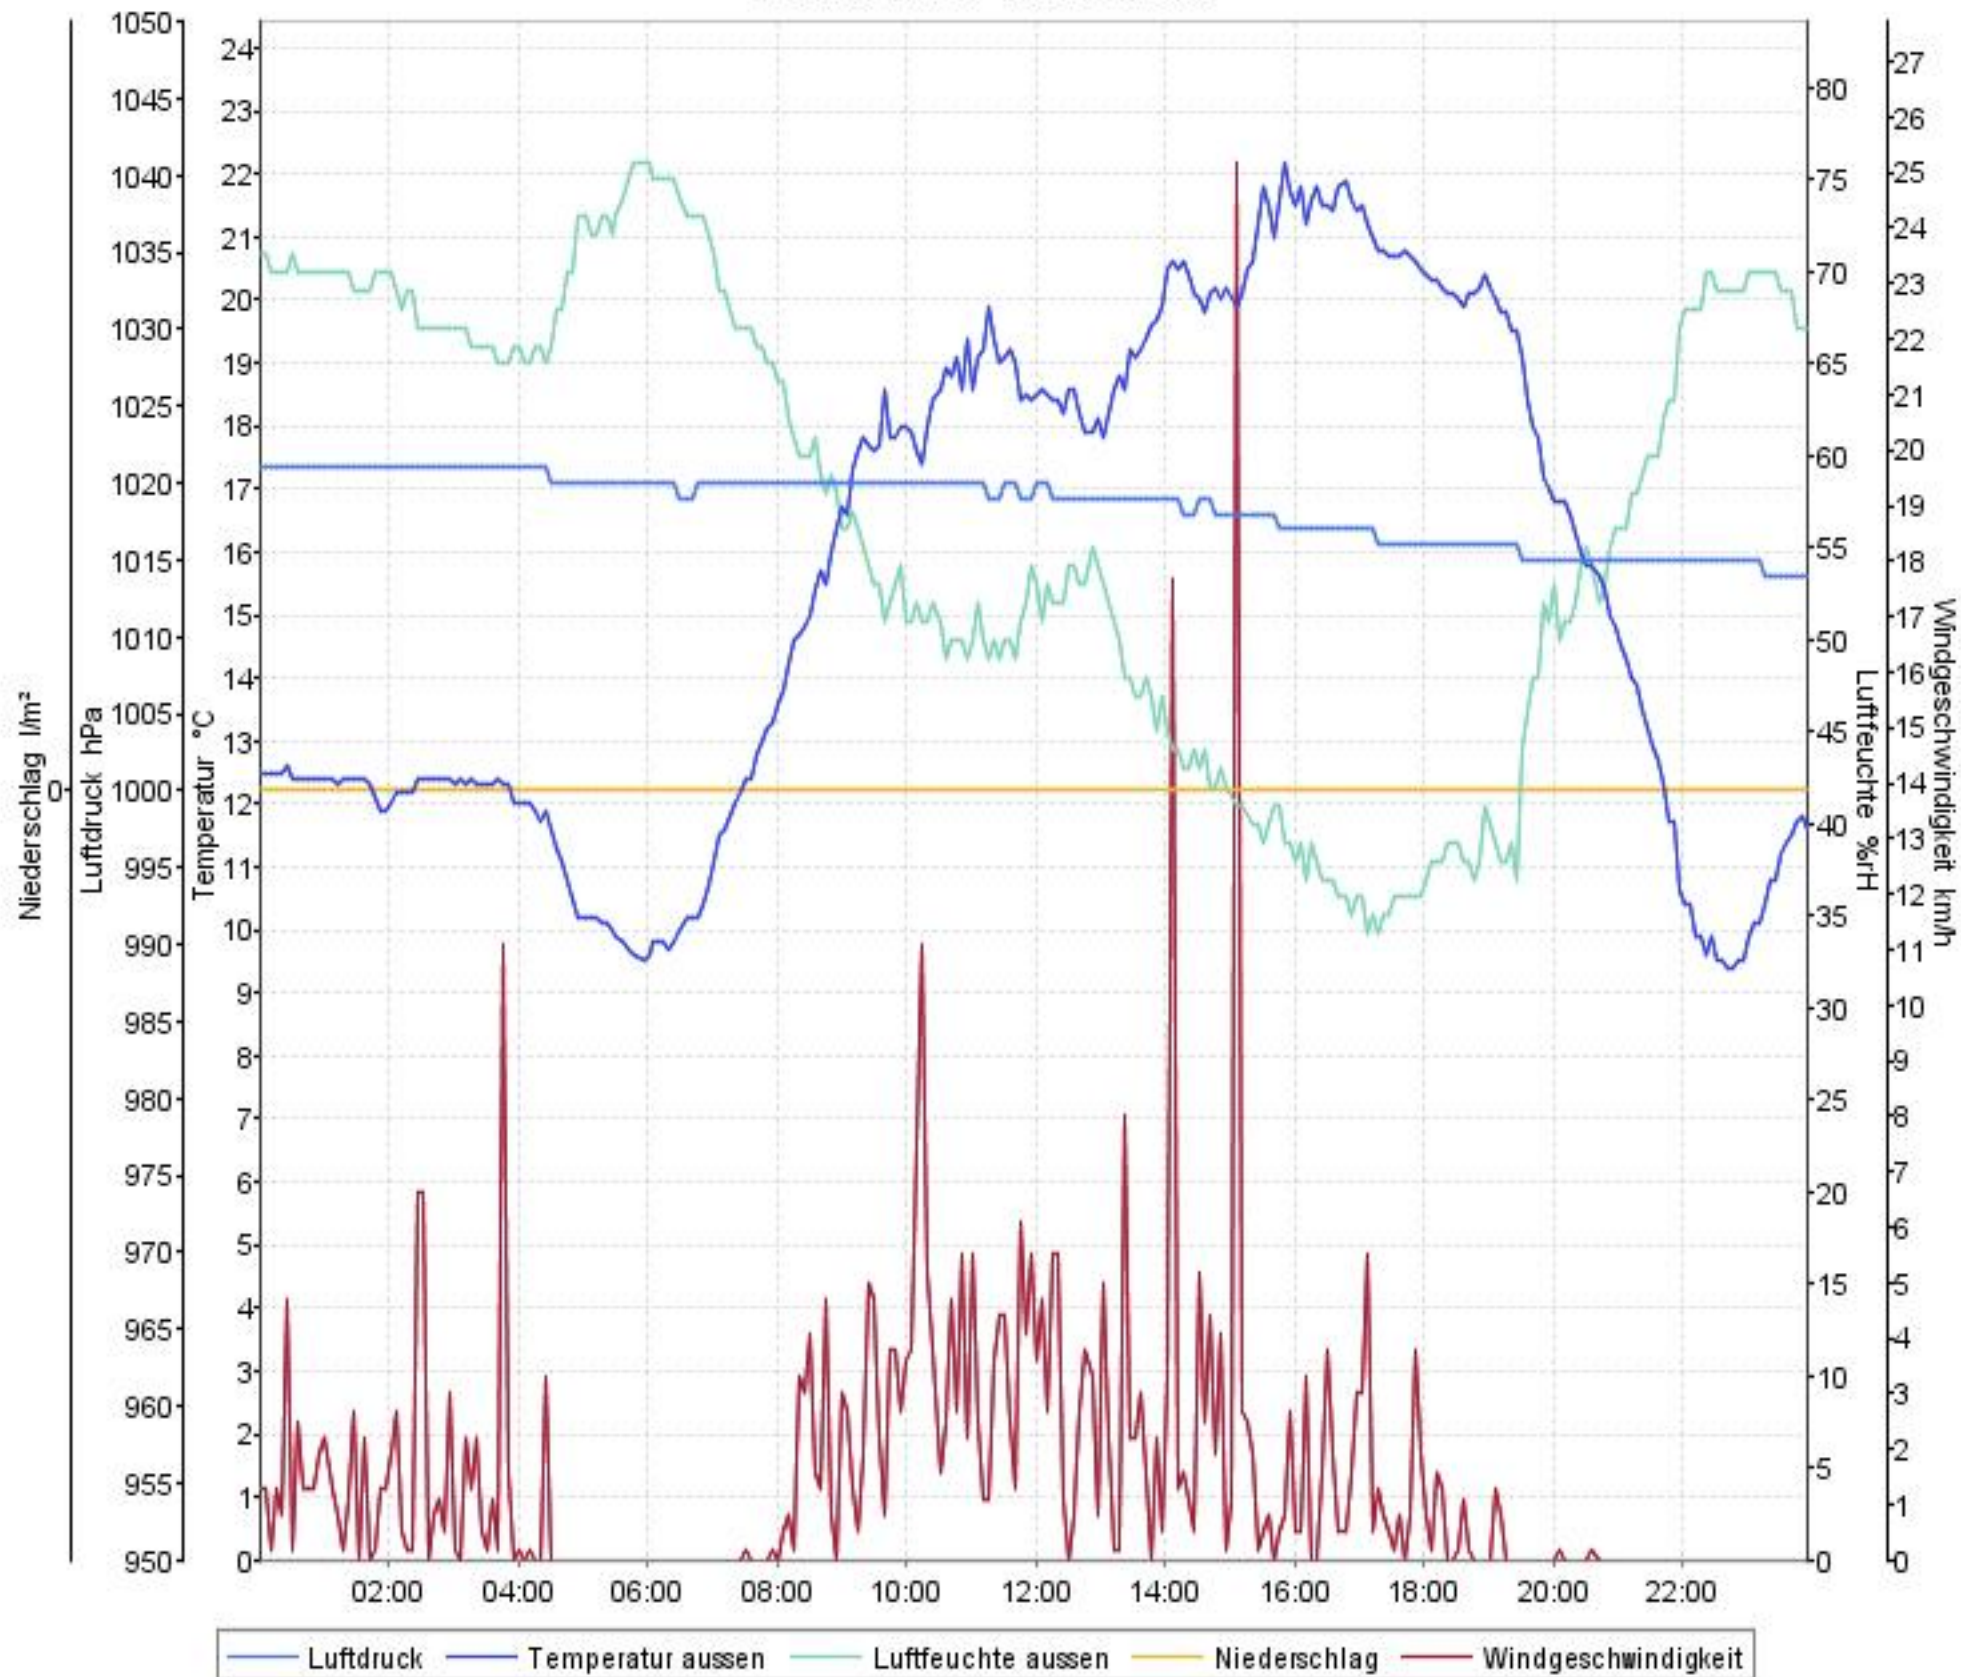

Wetterverlauf

07.05.07 00:02 - 13.05.07 23:58

Wetterverlauf

07.05.07 00:02 - 08.05.07 00:00

Wetterverlauf

08.05.07 00:00 - 08.05.07 23:56

Wetterverlauf

09.05.07 00:01 - 09.05.07 23:56

Wetterverlauf

10.05.07 00:01 - 10.05.07 23:56

Wetterverlauf

11.05.07 00:01 - 11.05.07 23:57

Wetterverlauf

12.05.07 00:02 - 12.05.07 23:57

Wetterverlauf

13.05.07 00:02 - 13.05.07 23:58