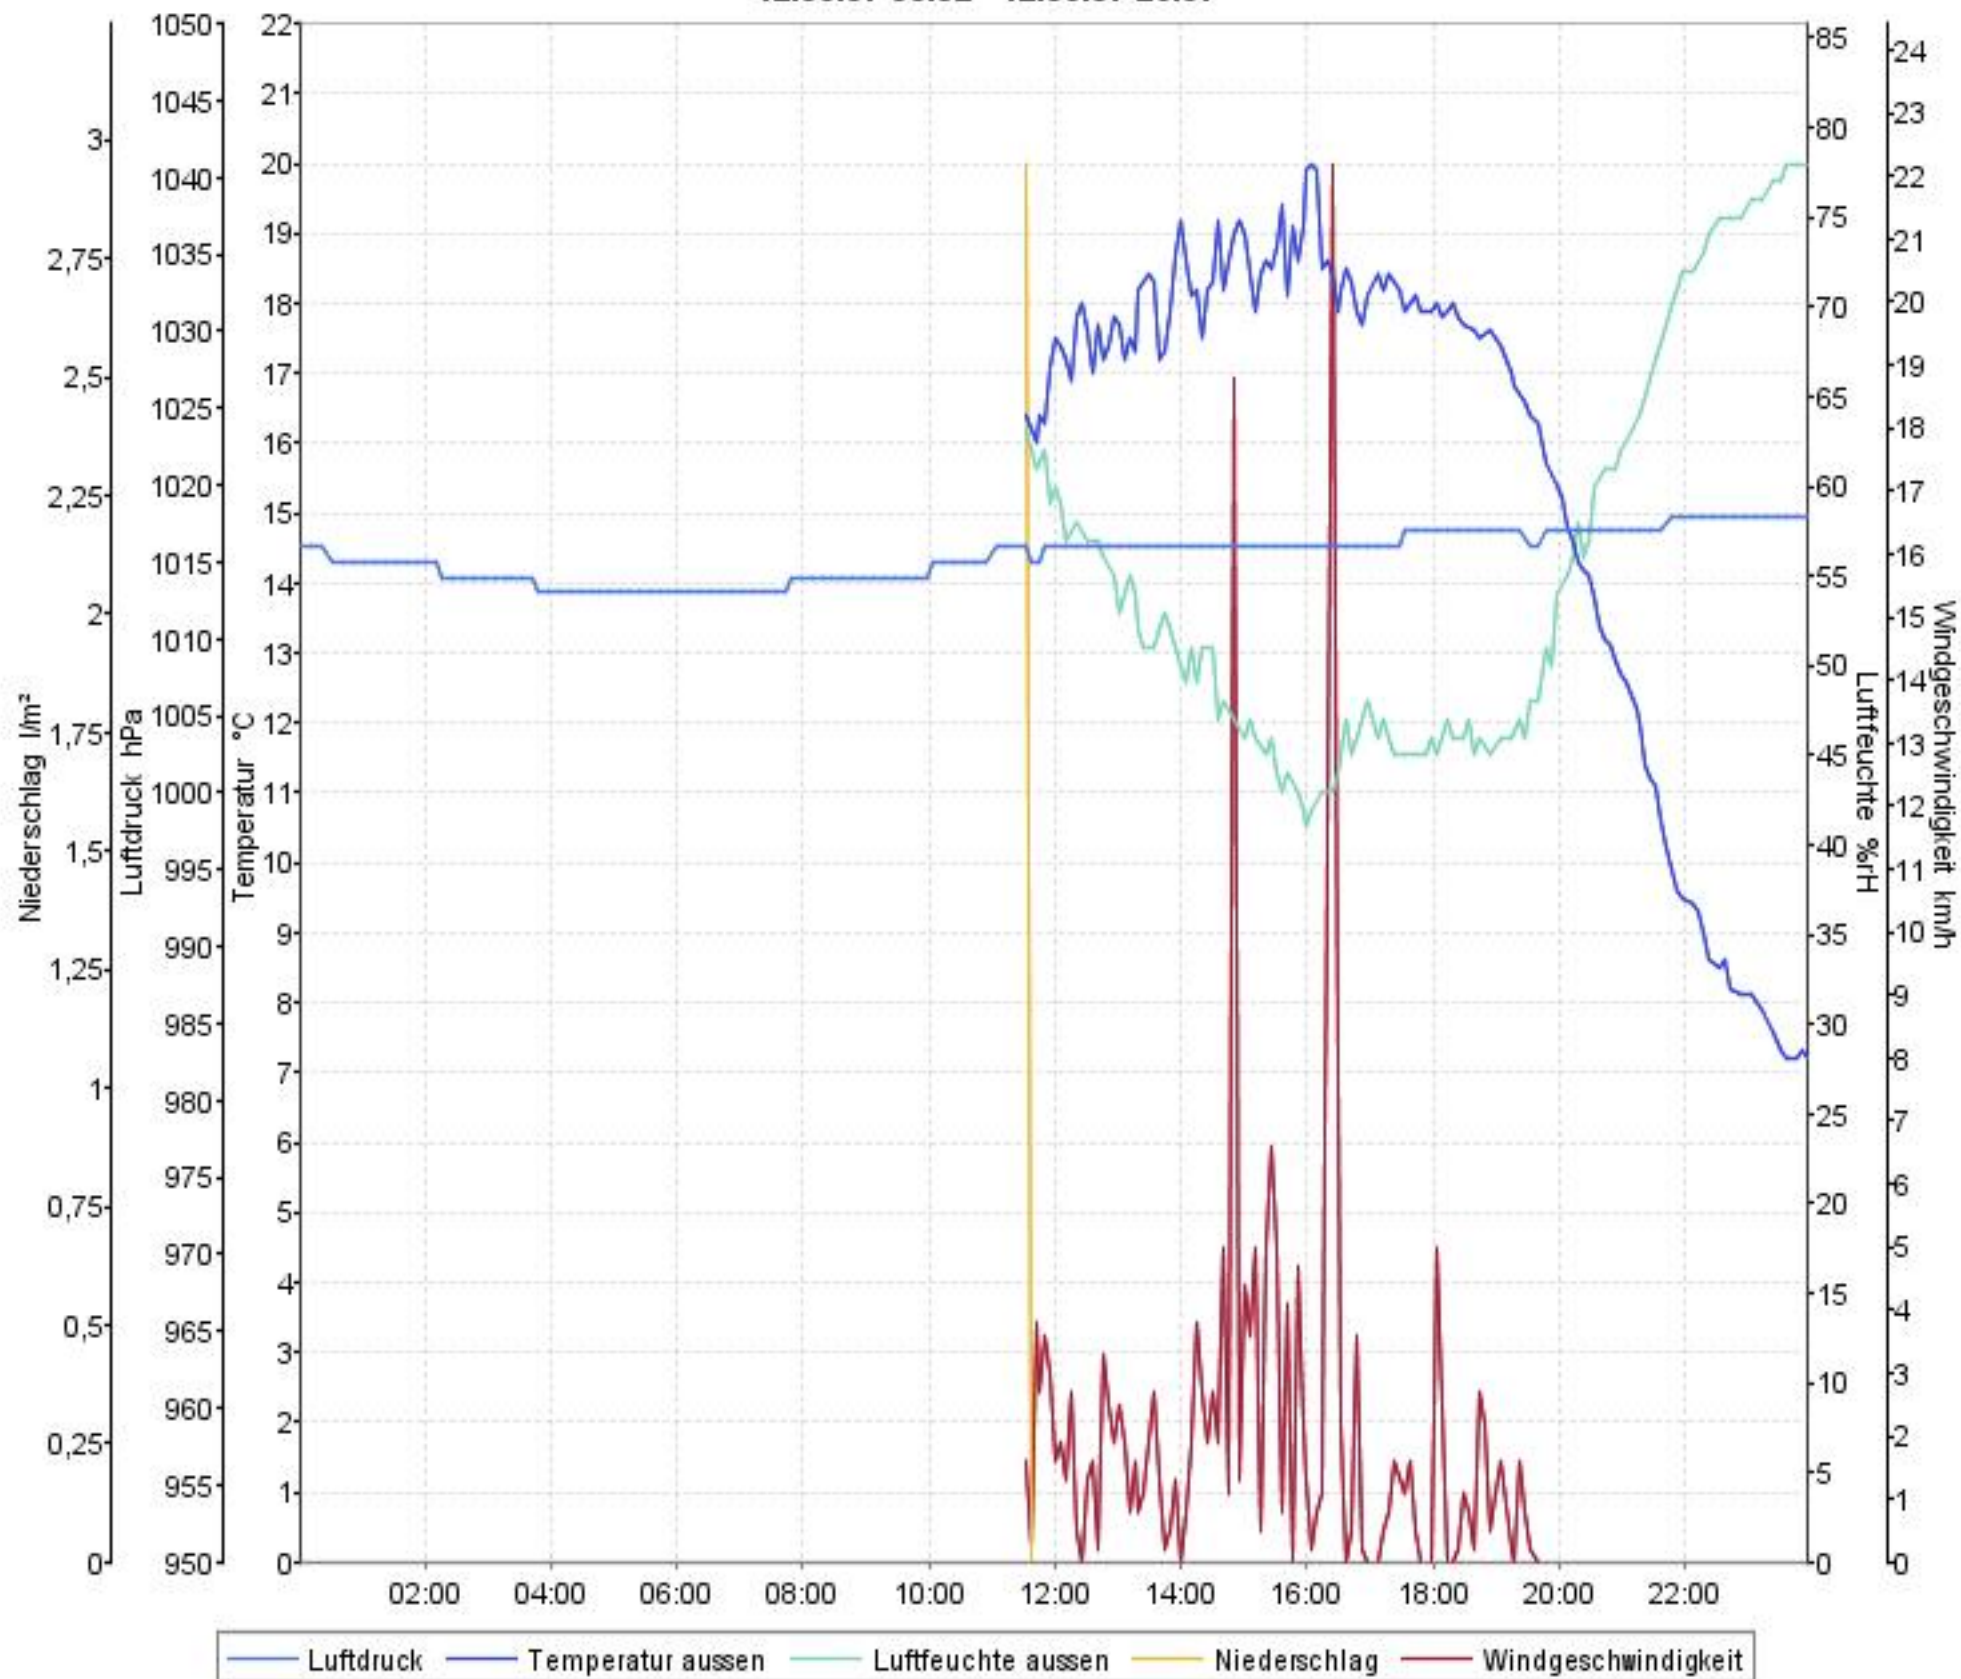

Wetterverlauf

07.05.07 00:02 - 13.05.07 23:58

Wetterverlauf

07.05.07 00:02 - 08.05.07 00:00

Wetterverlauf

08.05.07 00:00 - 08.05.07 23:56

Wetterverlauf

09.05.07 00:01 - 09.05.07 23:56

Wetterverlauf

10.05.07 00:01 - 10.05.07 23:56

Wetterverlauf

11.05.07 00:01 - 11.05.07 23:57

Wetterverlauf

12.05.07 00:02 - 12.05.07 23:57

Wetterverlauf

13.05.07 00:02 - 13.05.07 23:58