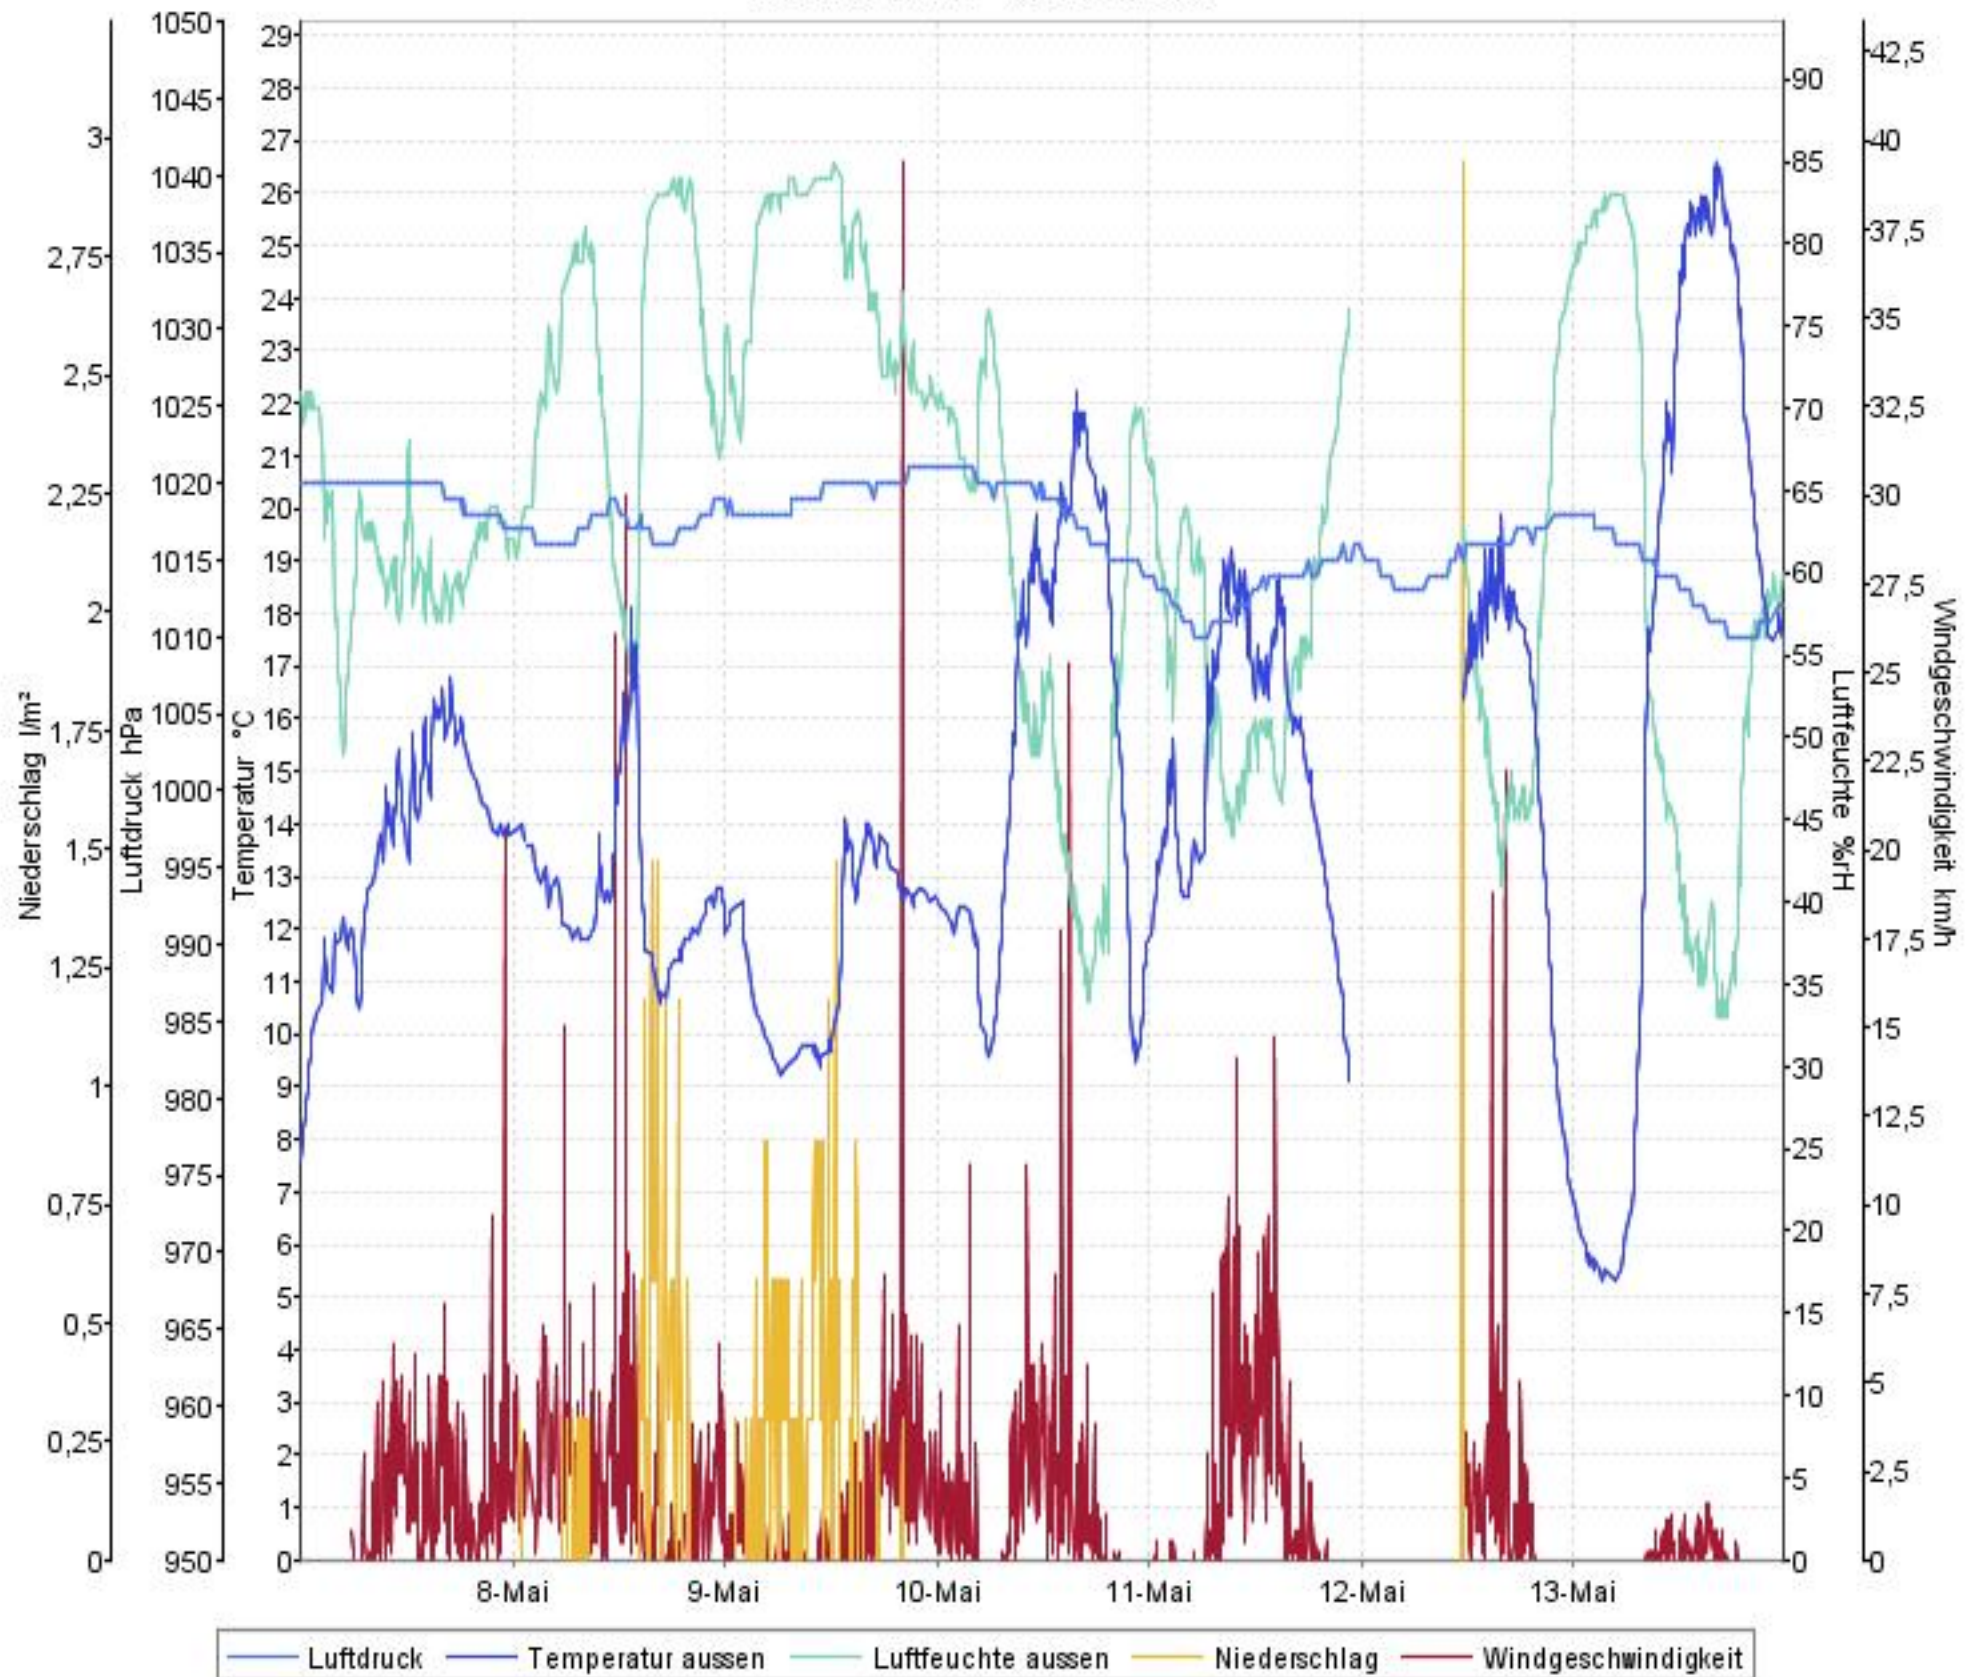

Wetterverlauf

07.05.07 00:02 - 13.05.07 23:58

Wetterverlauf

07.05.07 00:02 - 08.05.07 00:00

Wetterverlauf

08.05.07 00:00 - 08.05.07 23:56

Wetterverlauf

09.05.07 00:01 - 09.05.07 23:56

Wetterverlauf

10.05.07 00:01 - 10.05.07 23:56

Wetterverlauf

11.05.07 00:01 - 11.05.07 23:57

Wetterverlauf

12.05.07 00:02 - 12.05.07 23:57

Wetterverlauf

13.05.07 00:02 - 13.05.07 23:58