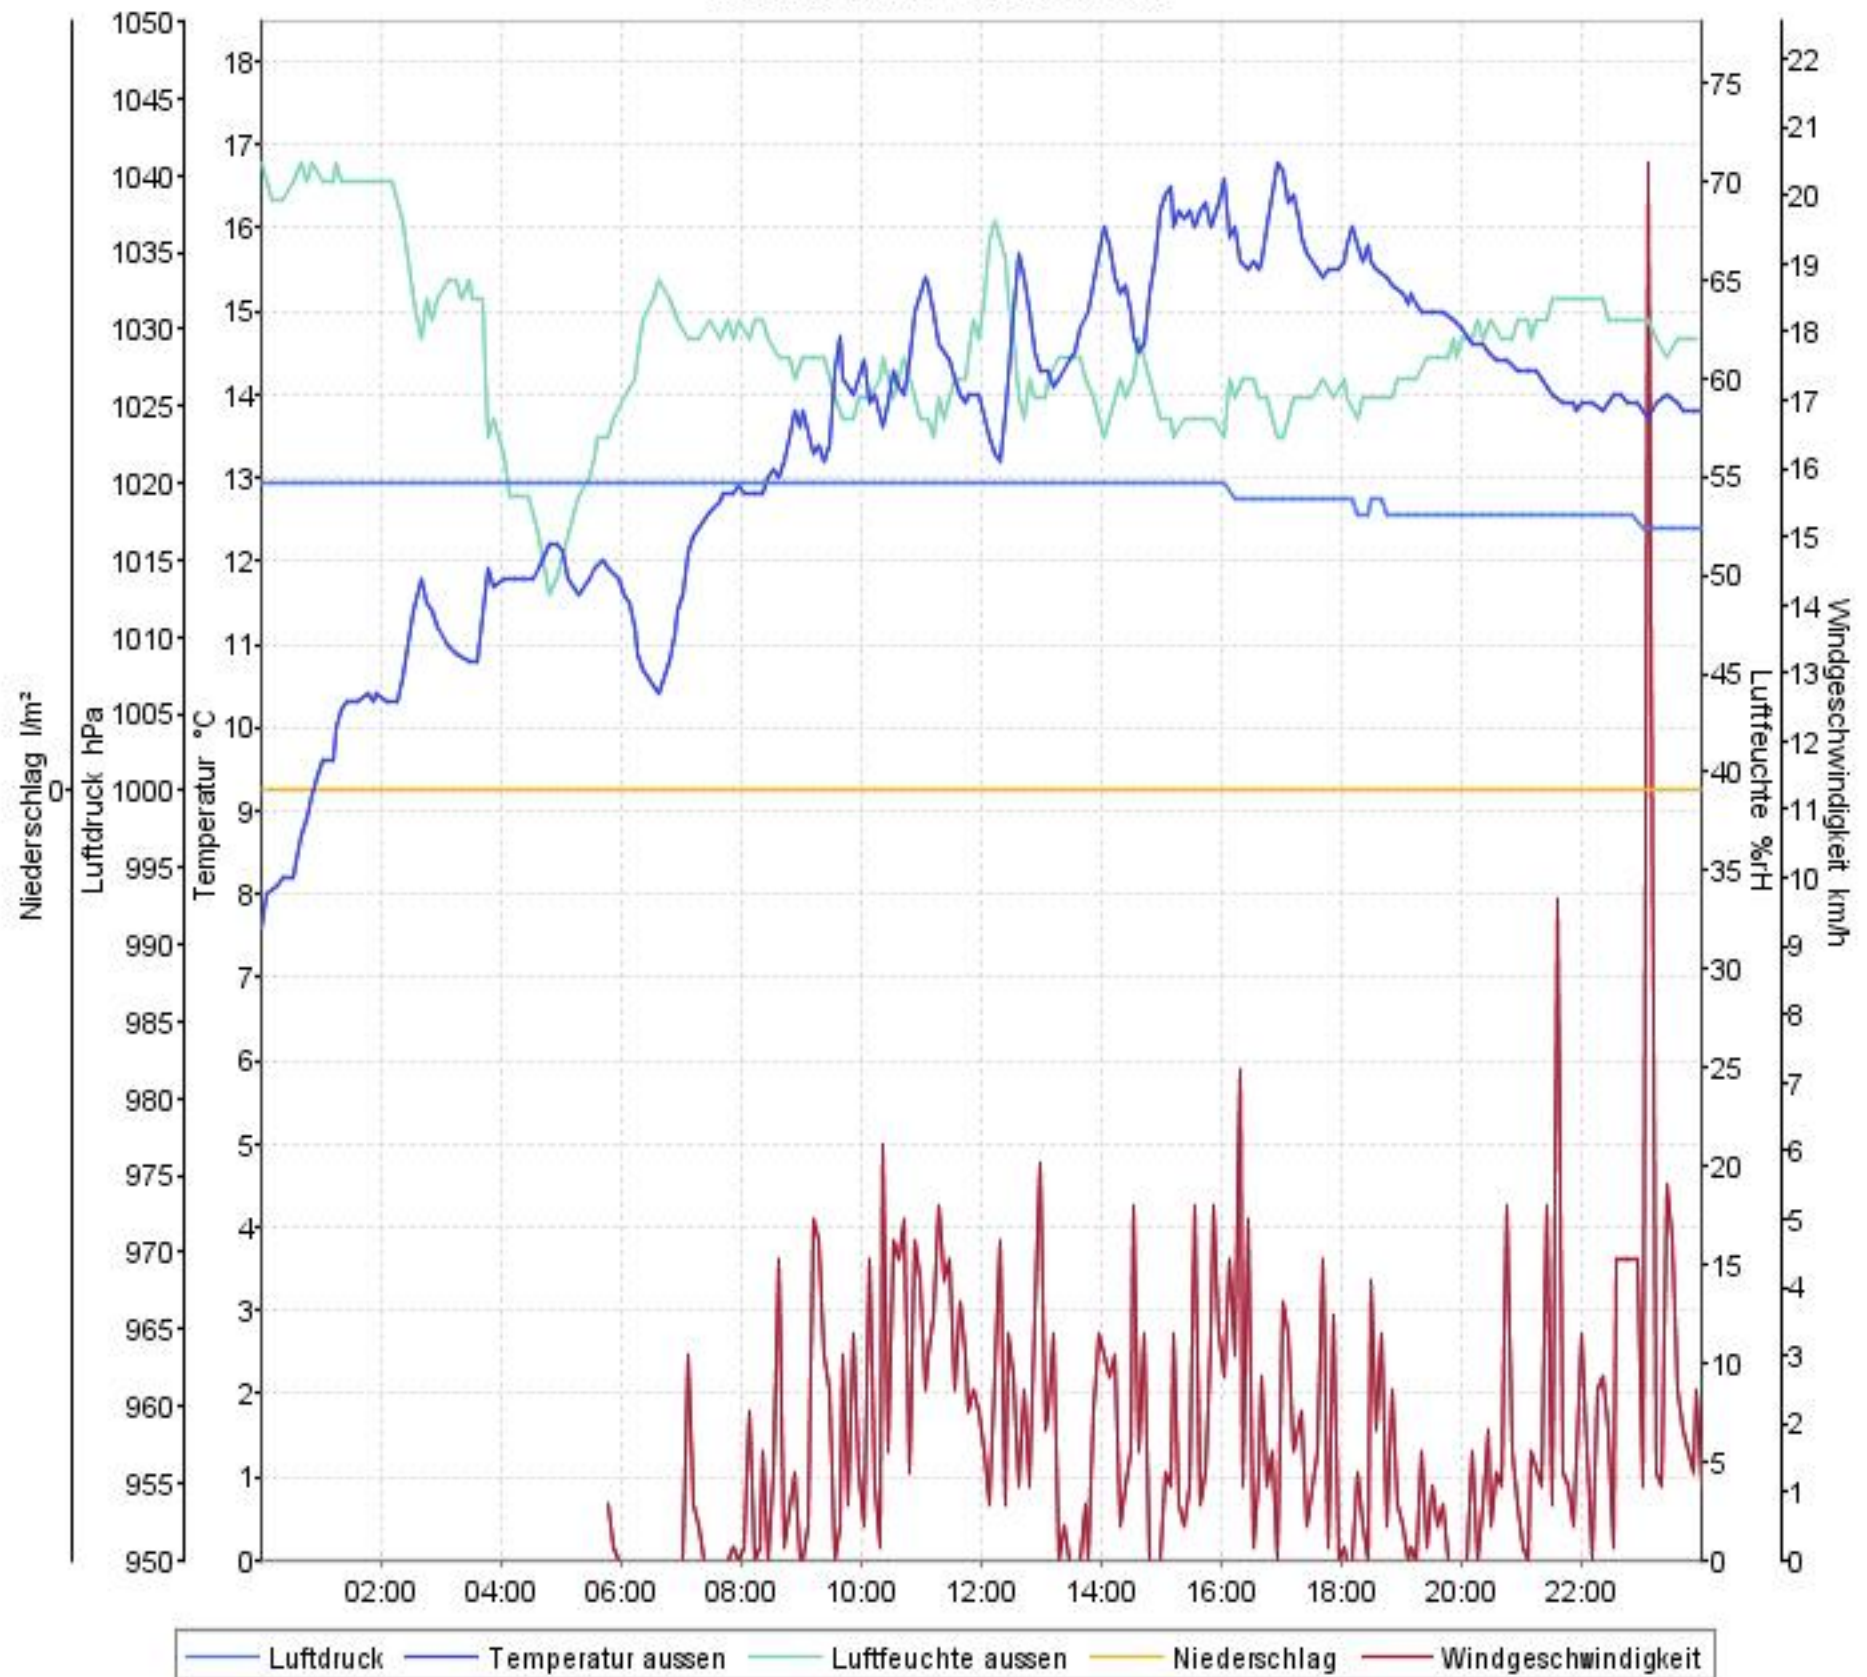

Wetterverlauf

07.05.07 00:02 - 13.05.07 23:58

Wetterverlauf

07.05.07 00:02 - 08.05.07 00:00

Wetterverlauf

08.05.07 00:00 - 08.05.07 23:56

Wetterverlauf

09.05.07 00:01 - 09.05.07 23:56

Wetterverlauf

10.05.07 00:01 - 10.05.07 23:56

Wetterverlauf

11.05.07 00:01 - 11.05.07 23:57

Wetterverlauf

12.05.07 00:02 - 12.05.07 23:57

Wetterverlauf

13.05.07 00:02 - 13.05.07 23:58