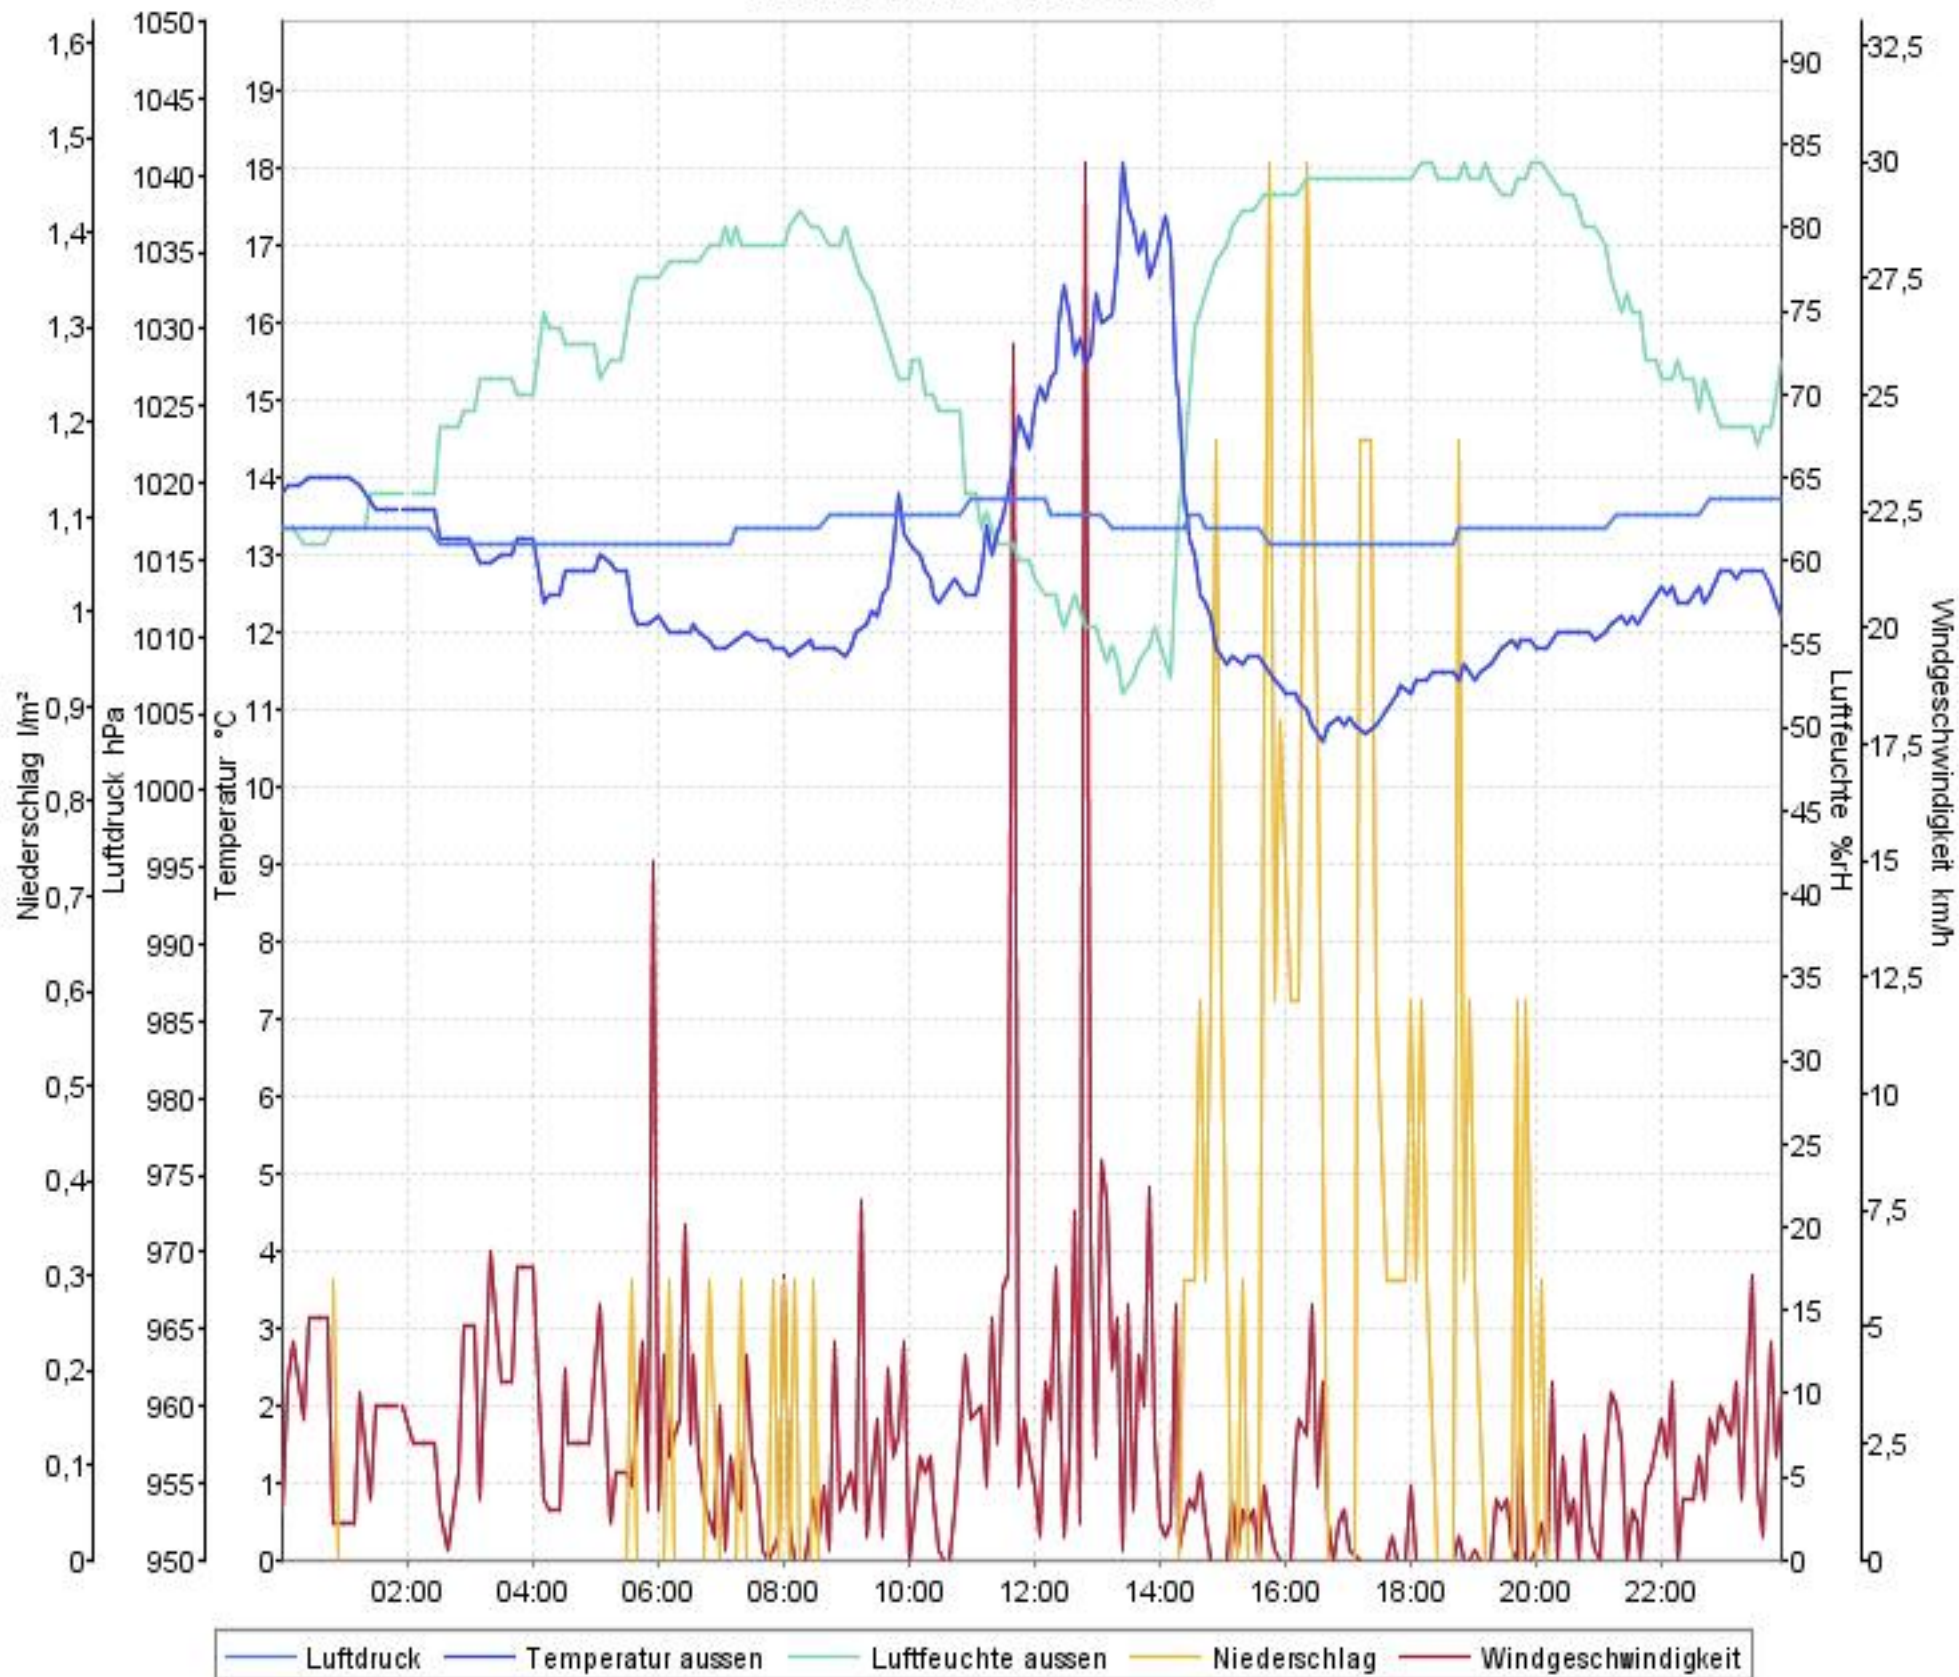

Wetterverlauf

07.05.07 00:02 - 13.05.07 23:58

Wetterverlauf

07.05.07 00:02 - 08.05.07 00:00

Wetterverlauf

08.05.07 00:00 - 08.05.07 23:56

Wetterverlauf

09.05.07 00:01 - 09.05.07 23:56

Wetterverlauf

10.05.07 00:01 - 10.05.07 23:56

Wetterverlauf

11.05.07 00:01 - 11.05.07 23:57

Wetterverlauf

12.05.07 00:02 - 12.05.07 23:57

Wetterverlauf

13.05.07 00:02 - 13.05.07 23:58