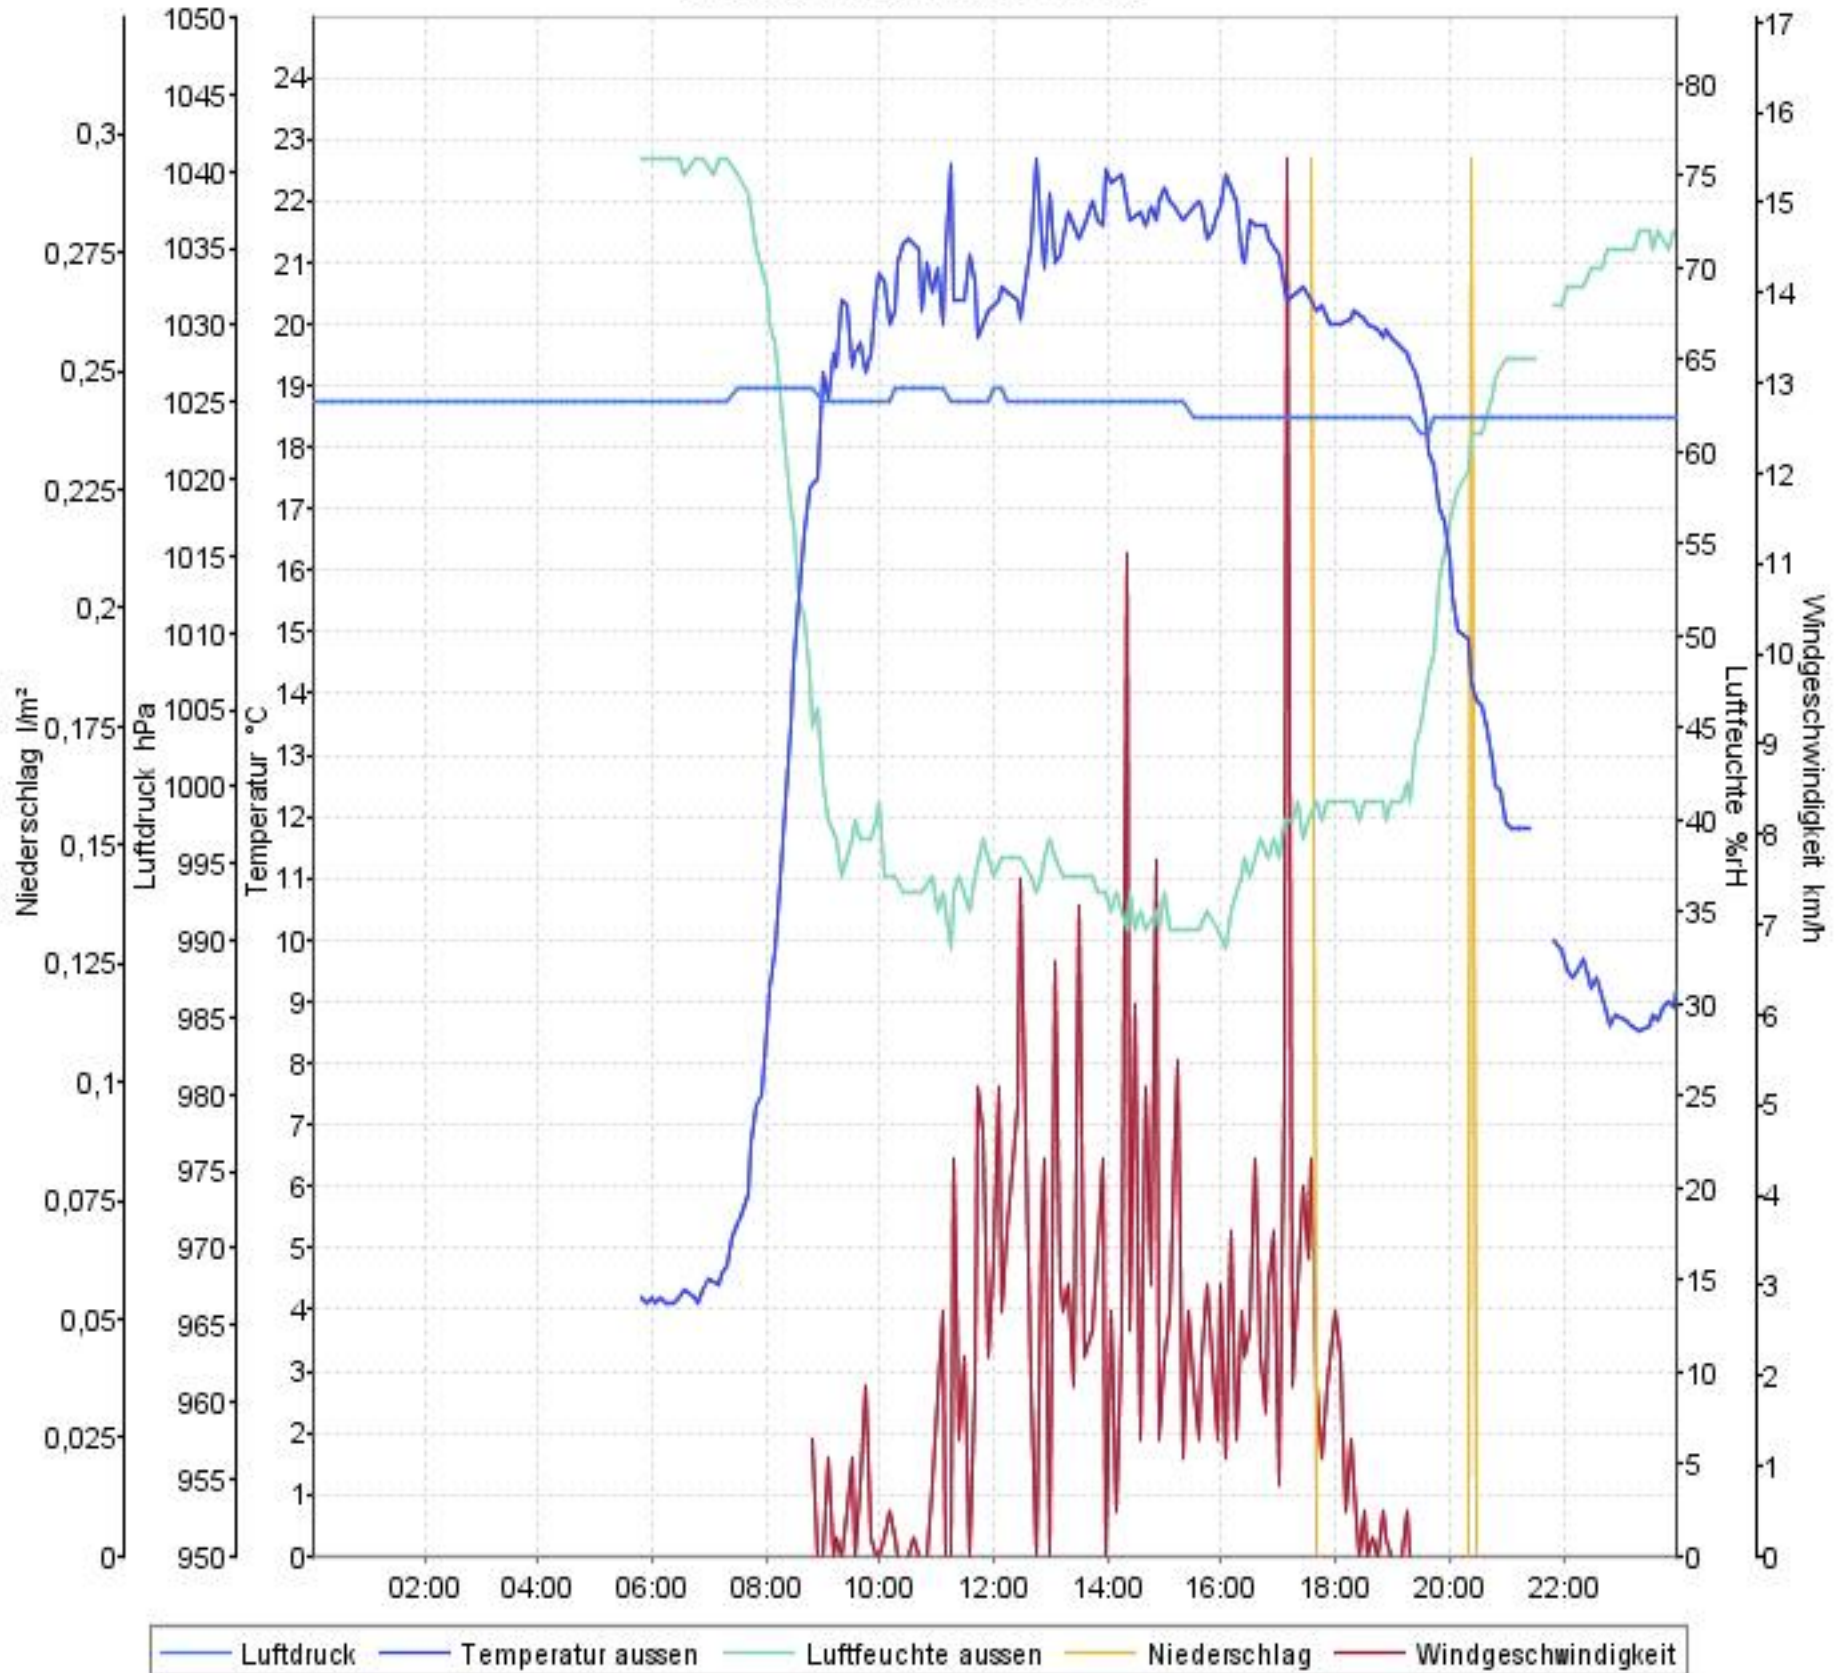

Wetterverlauf

22.04.07 00:00 - 29.04.07 23:56

Wetterverlauf

23.04.07 00:04 - 24.04.07 00:00

Wetterverlauf

24.04.07 00:00 - 25.04.07 00:00

Wetterverlauf

25.04.07 00:00 - 25.04.07 23:56

Wetterverlauf

26.04.07 00:01 - 26.04.07 23:57

Wetterverlauf

27.04.07 00:02 - 28.04.07 00:00

Wetterverlauf

28.04.07 00:00 - 28.04.07 23:56

Wetterverlauf

29.04.07 00:01 - 29.04.07 23:56