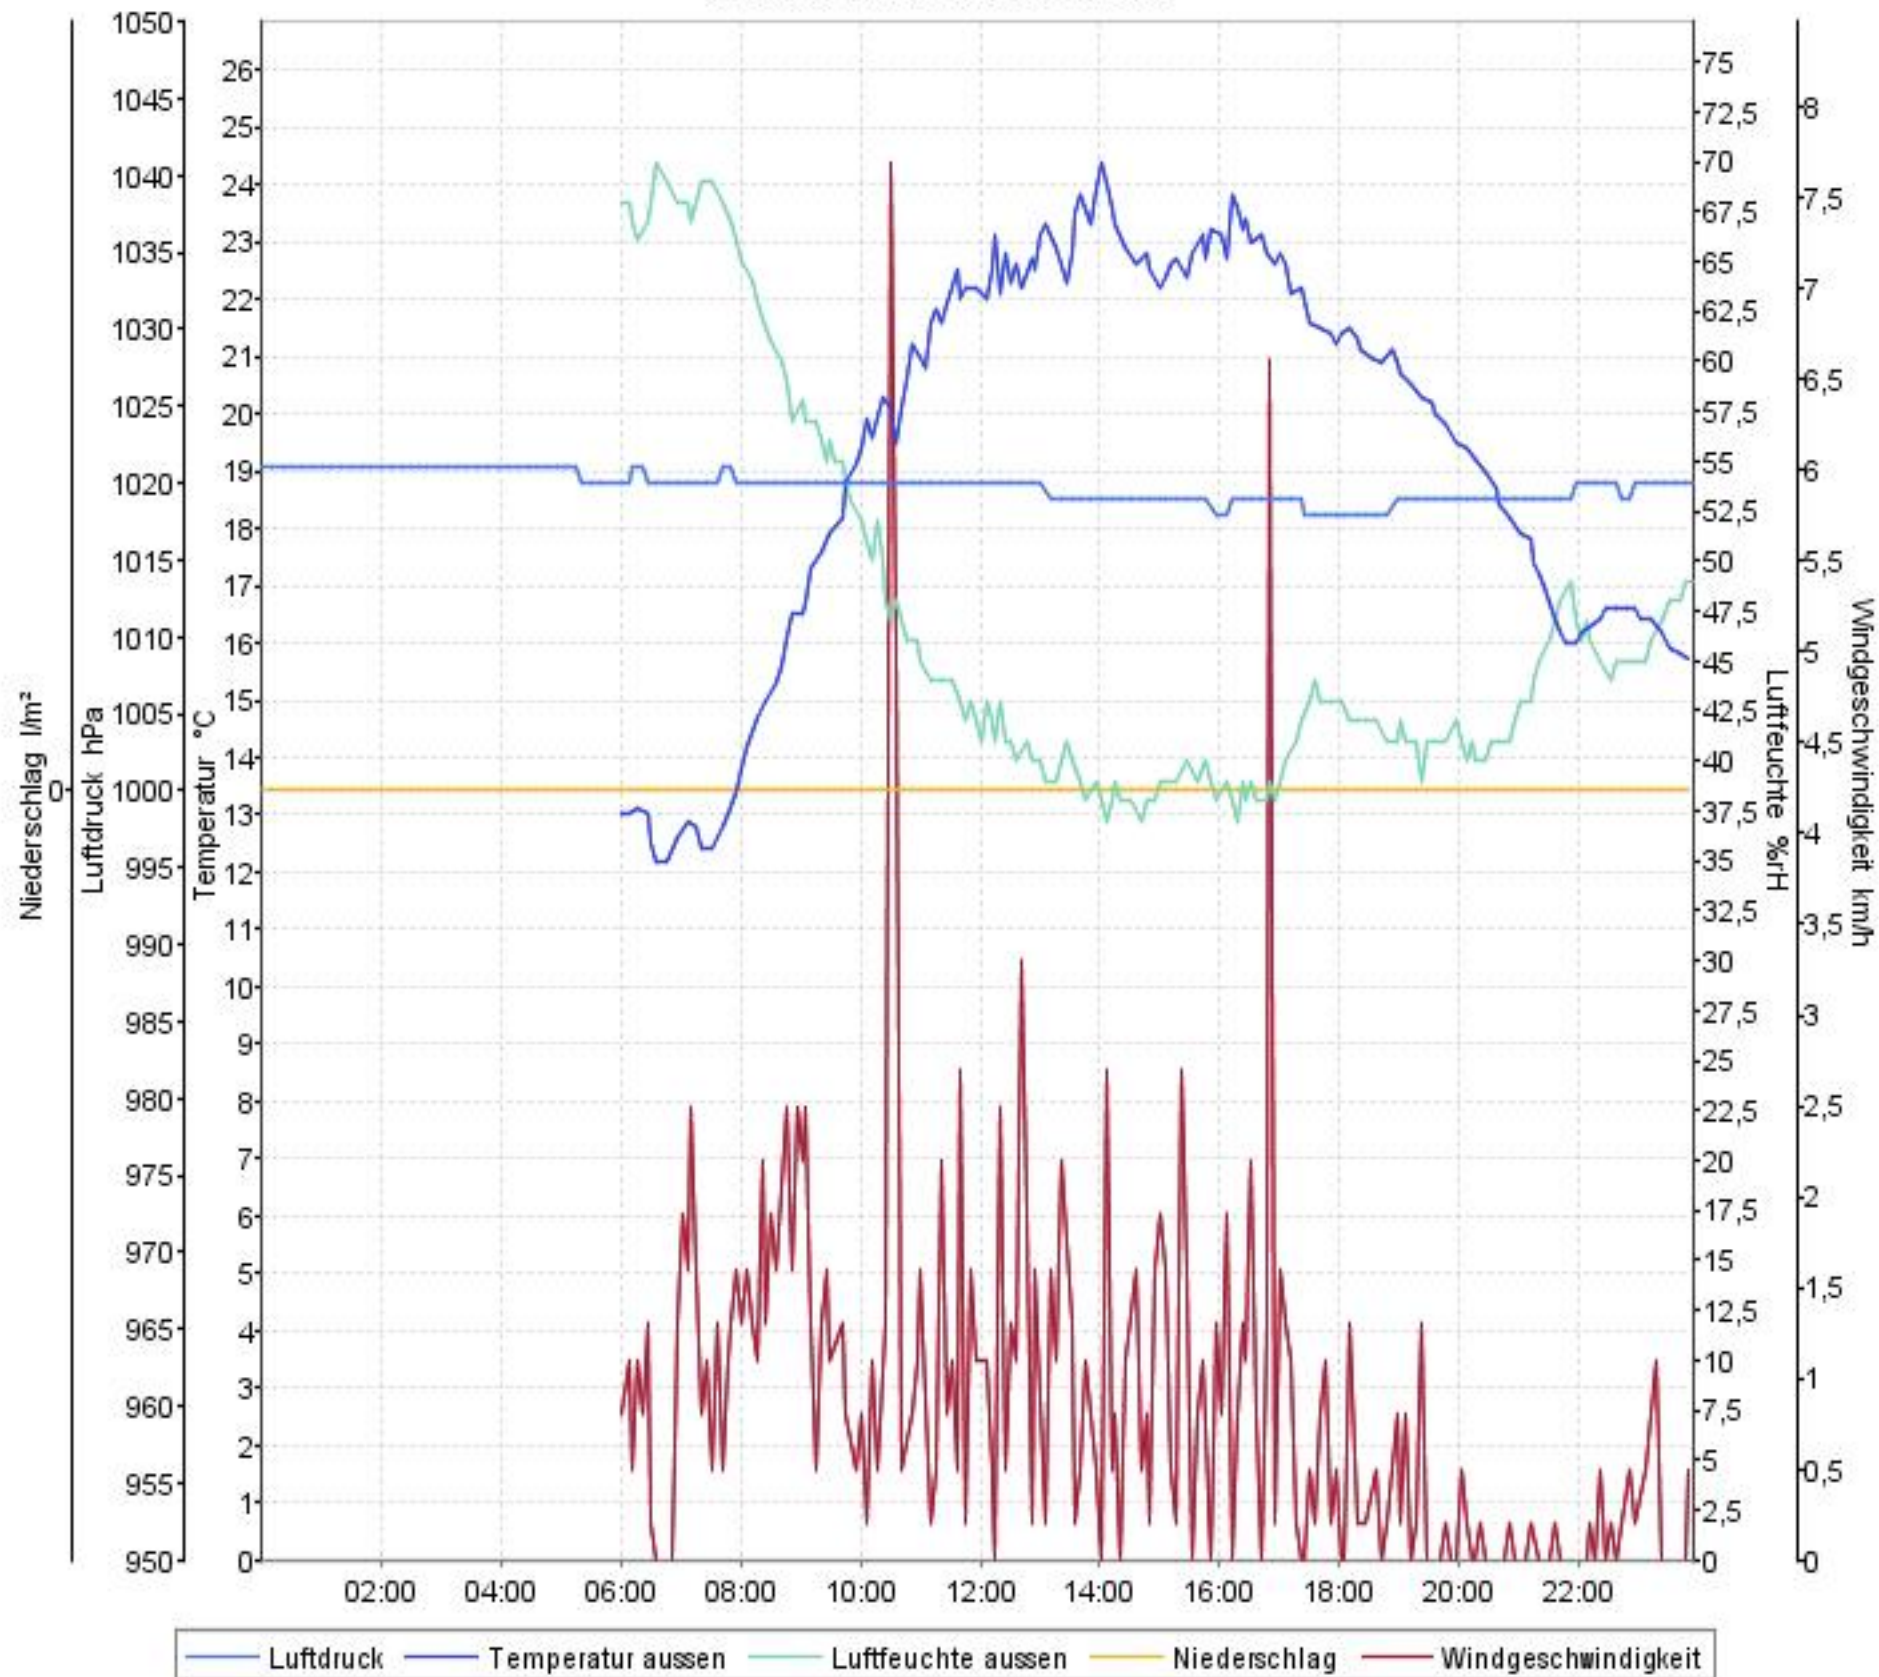

Wetterverlauf

22.04.07 00:00 - 29.04.07 23:56

Wetterverlauf

23.04.07 00:04 - 24.04.07 00:00

Wetterverlauf

24.04.07 00:00 - 25.04.07 00:00

Wetterverlauf

25.04.07 00:00 - 25.04.07 23:56

Wetterverlauf

26.04.07 00:01 - 26.04.07 23:57

Wetterverlauf

27.04.07 00:02 - 28.04.07 00:00

Wetterverlauf

28.04.07 00:00 - 28.04.07 23:56

Wetterverlauf

29.04.07 00:01 - 29.04.07 23:56