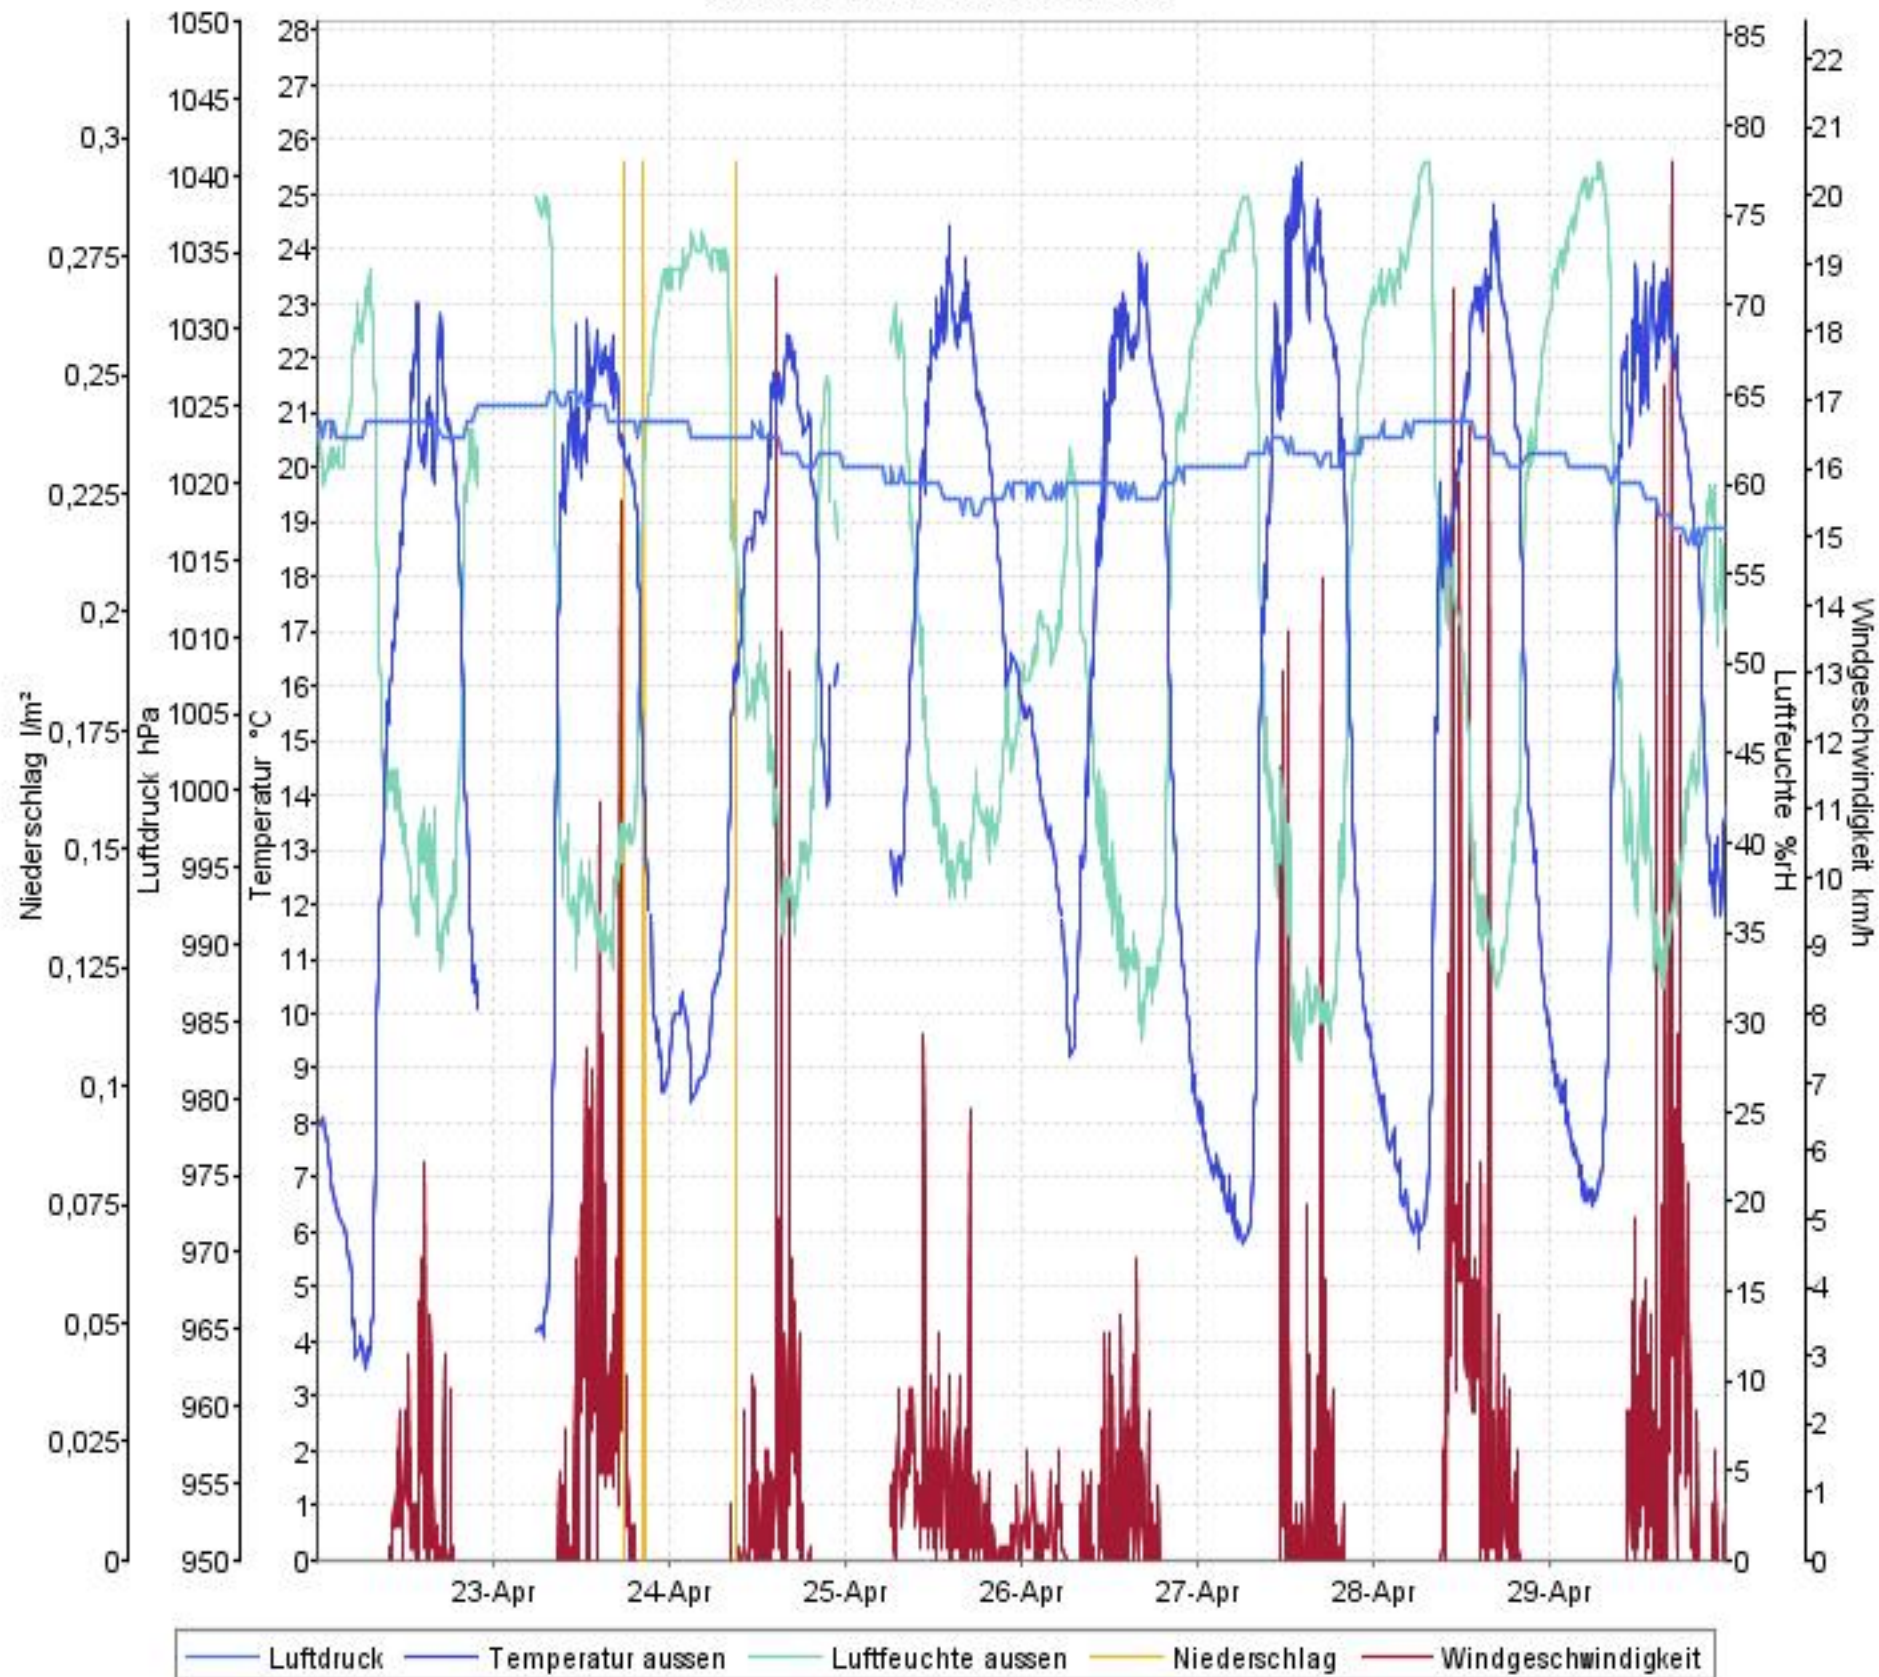

Wetterverlauf

22.04.07 00:00 - 29.04.07 23:56

Wetterverlauf

23.04.07 00:04 - 24.04.07 00:00

Wetterverlauf

24.04.07 00:00 - 25.04.07 00:00

Wetterverlauf

25.04.07 00:00 - 25.04.07 23:56

Wetterverlauf

26.04.07 00:01 - 26.04.07 23:57

Wetterverlauf

27.04.07 00:02 - 28.04.07 00:00

Wetterverlauf

28.04.07 00:00 - 28.04.07 23:56

Wetterverlauf

29.04.07 00:01 - 29.04.07 23:56