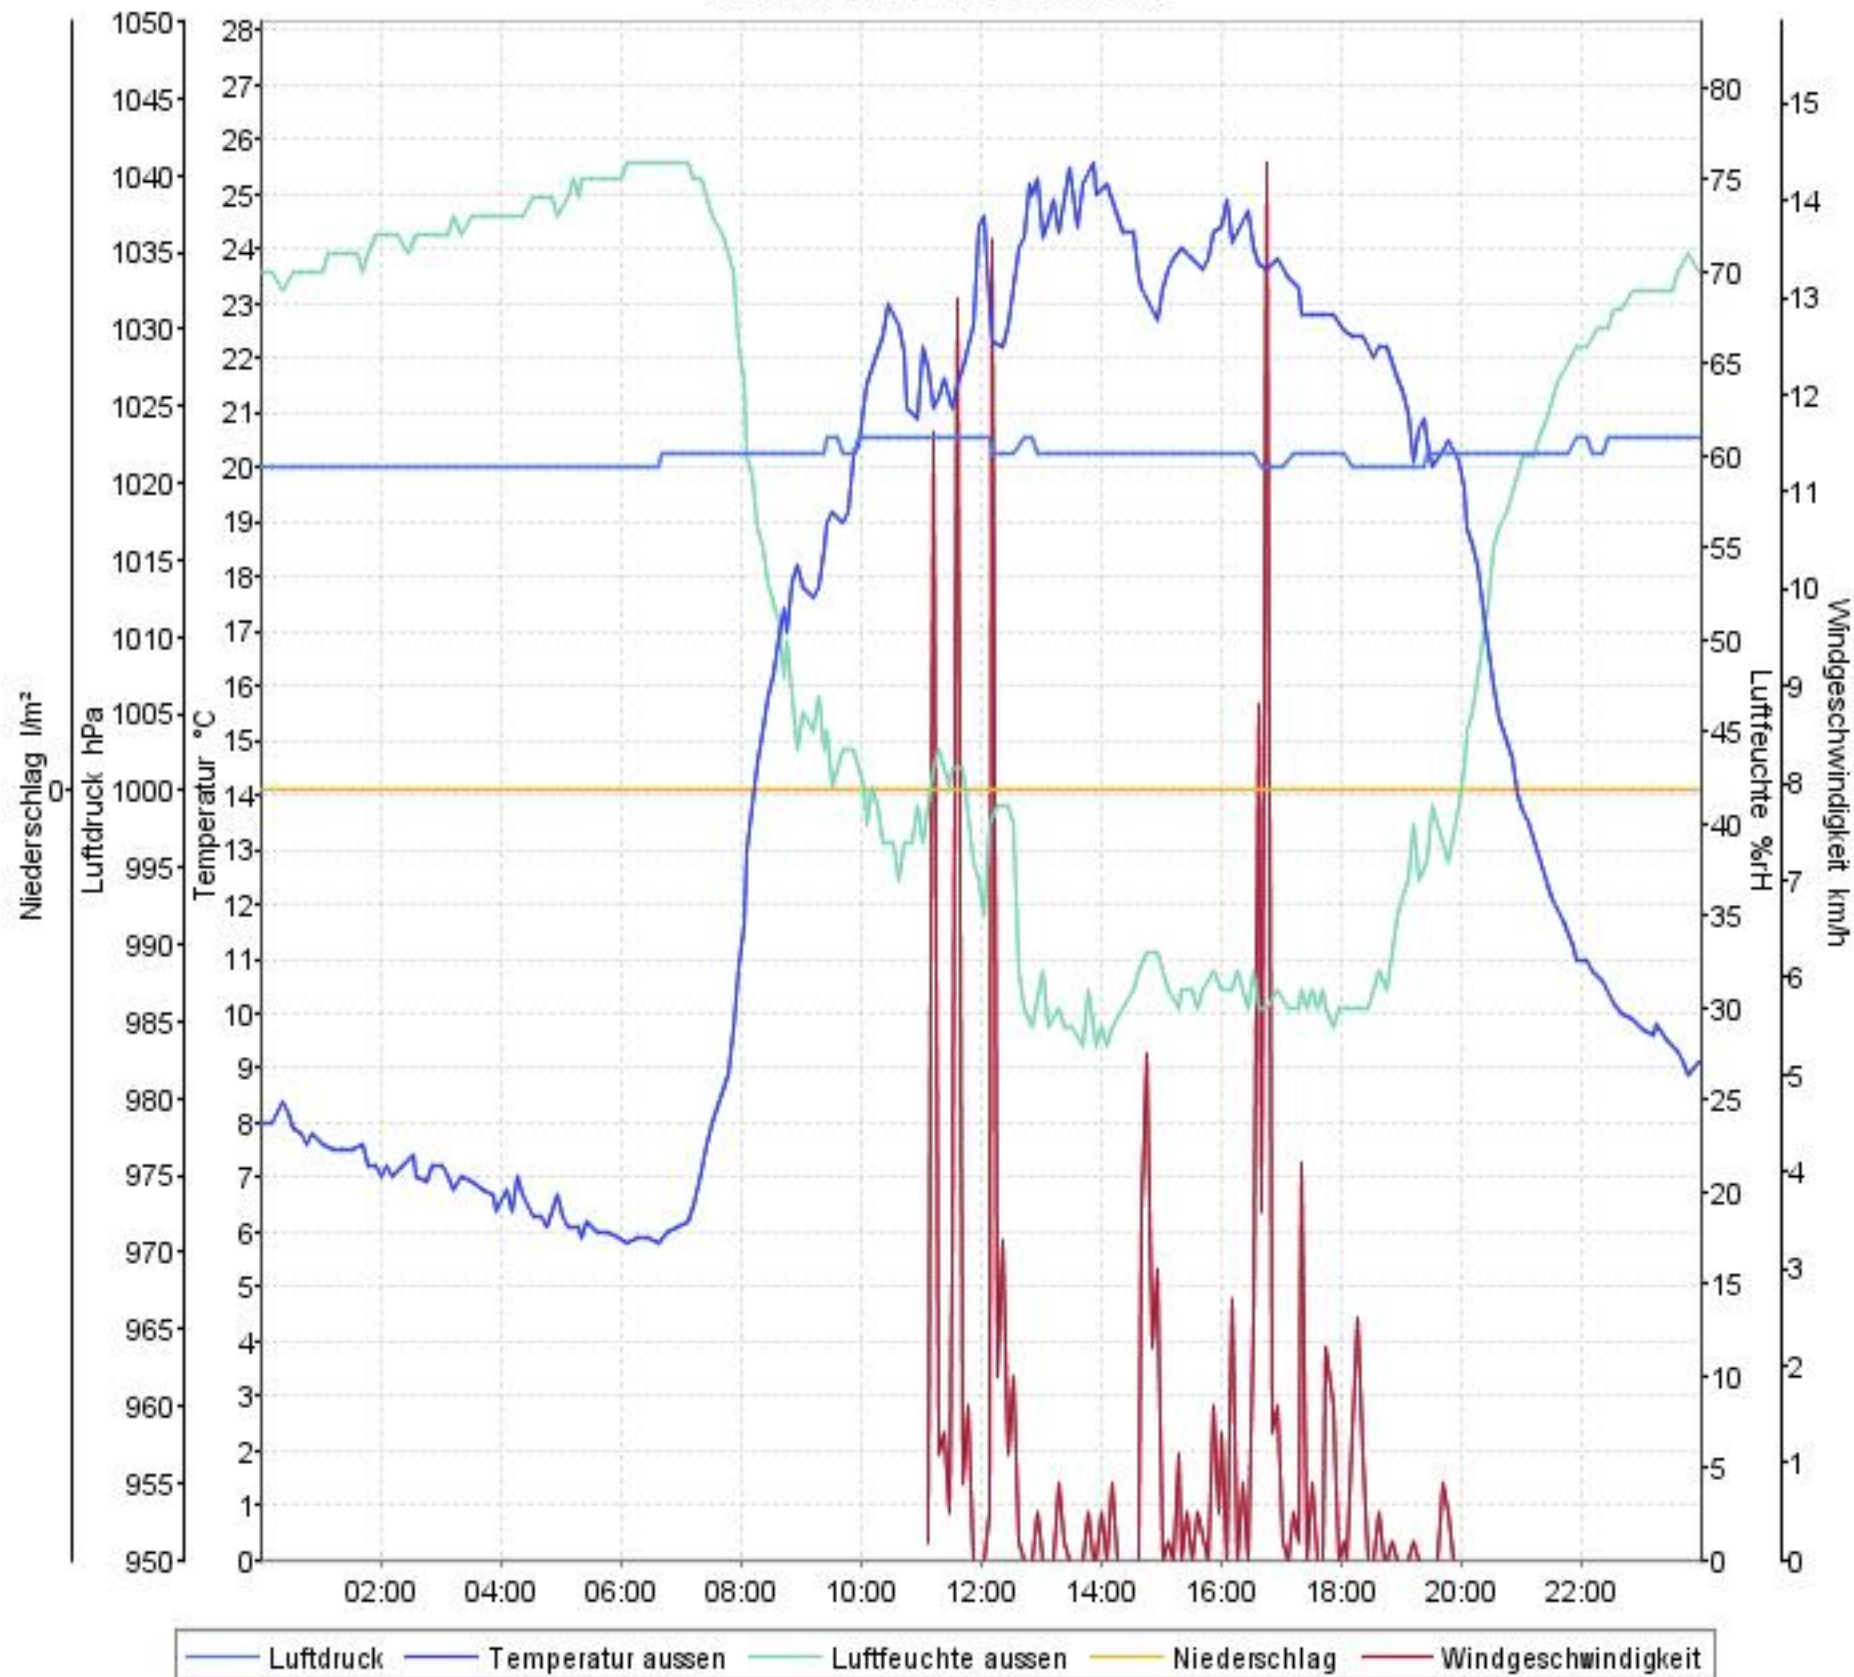

Wetterverlauf

22.04.07 00:00 - 29.04.07 23:56

Wetterverlauf

23.04.07 00:04 - 24.04.07 00:00

Wetterverlauf

24.04.07 00:00 - 25.04.07 00:00

Wetterverlauf

25.04.07 00:00 - 25.04.07 23:56

Wetterverlauf

26.04.07 00:01 - 26.04.07 23:57

Wetterverlauf

27.04.07 00:02 - 28.04.07 00:00

Wetterverlauf

28.04.07 00:00 - 28.04.07 23:56

Wetterverlauf

29.04.07 00:01 - 29.04.07 23:56