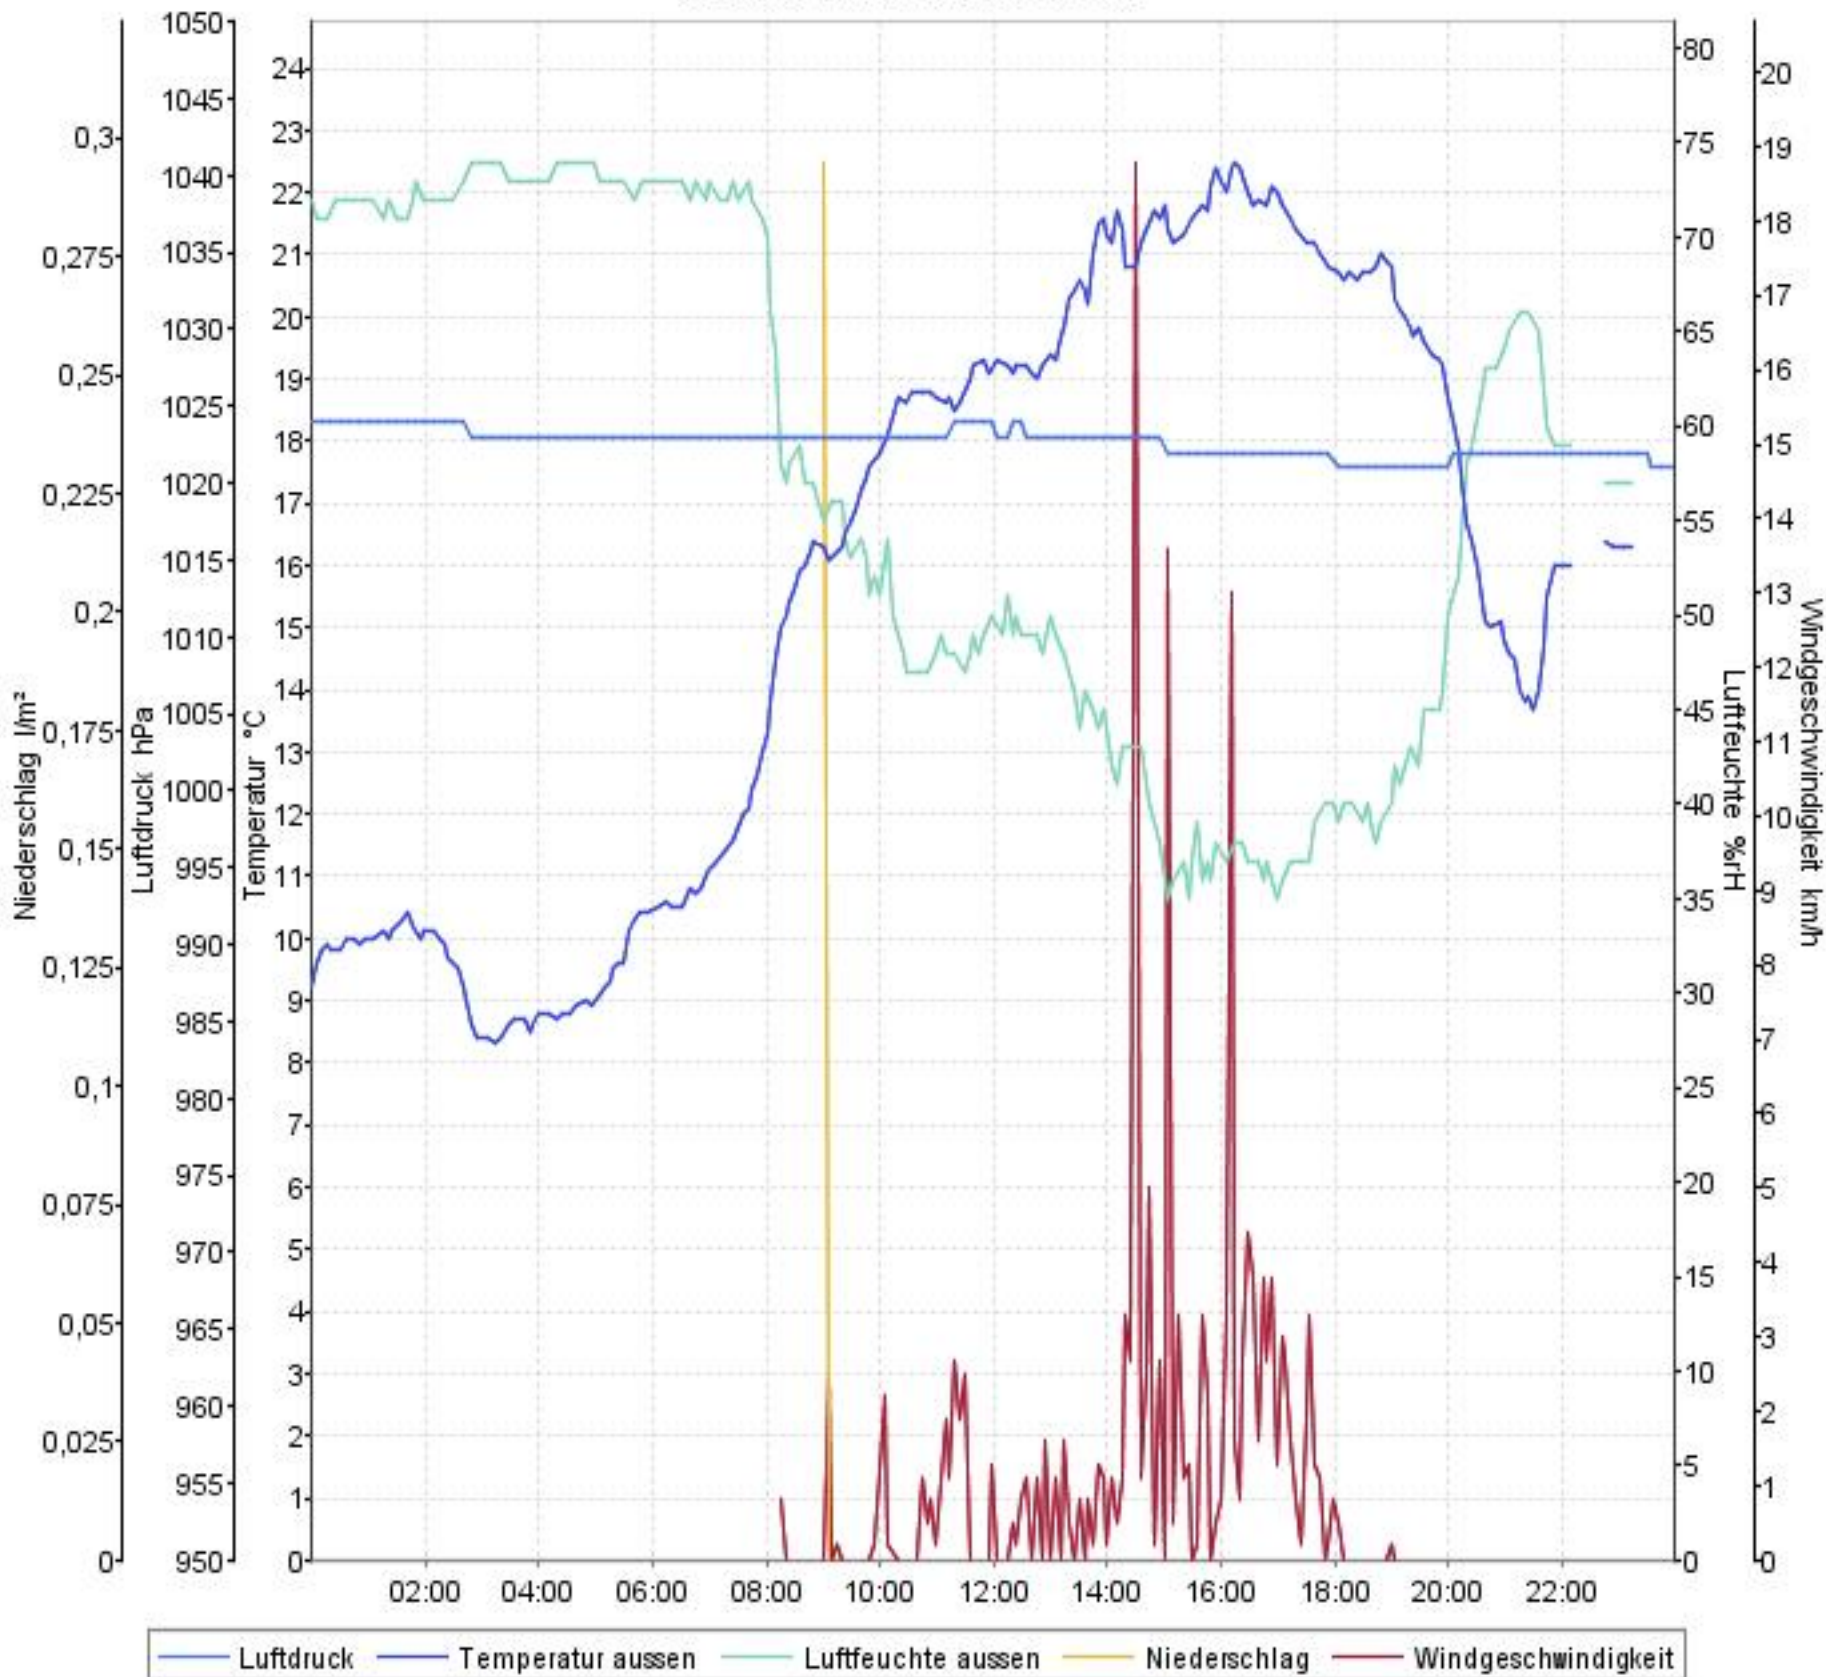

Wetterverlauf

22.04.07 00:00 - 29.04.07 23:56

Wetterverlauf

23.04.07 00:04 - 24.04.07 00:00

Wetterverlauf

24.04.07 00:00 - 25.04.07 00:00

Wetterverlauf

25.04.07 00:00 - 25.04.07 23:56

Wetterverlauf

26.04.07 00:01 - 26.04.07 23:57

Wetterverlauf

27.04.07 00:02 - 28.04.07 00:00

Wetterverlauf

28.04.07 00:00 - 28.04.07 23:56

Wetterverlauf

29.04.07 00:01 - 29.04.07 23:56