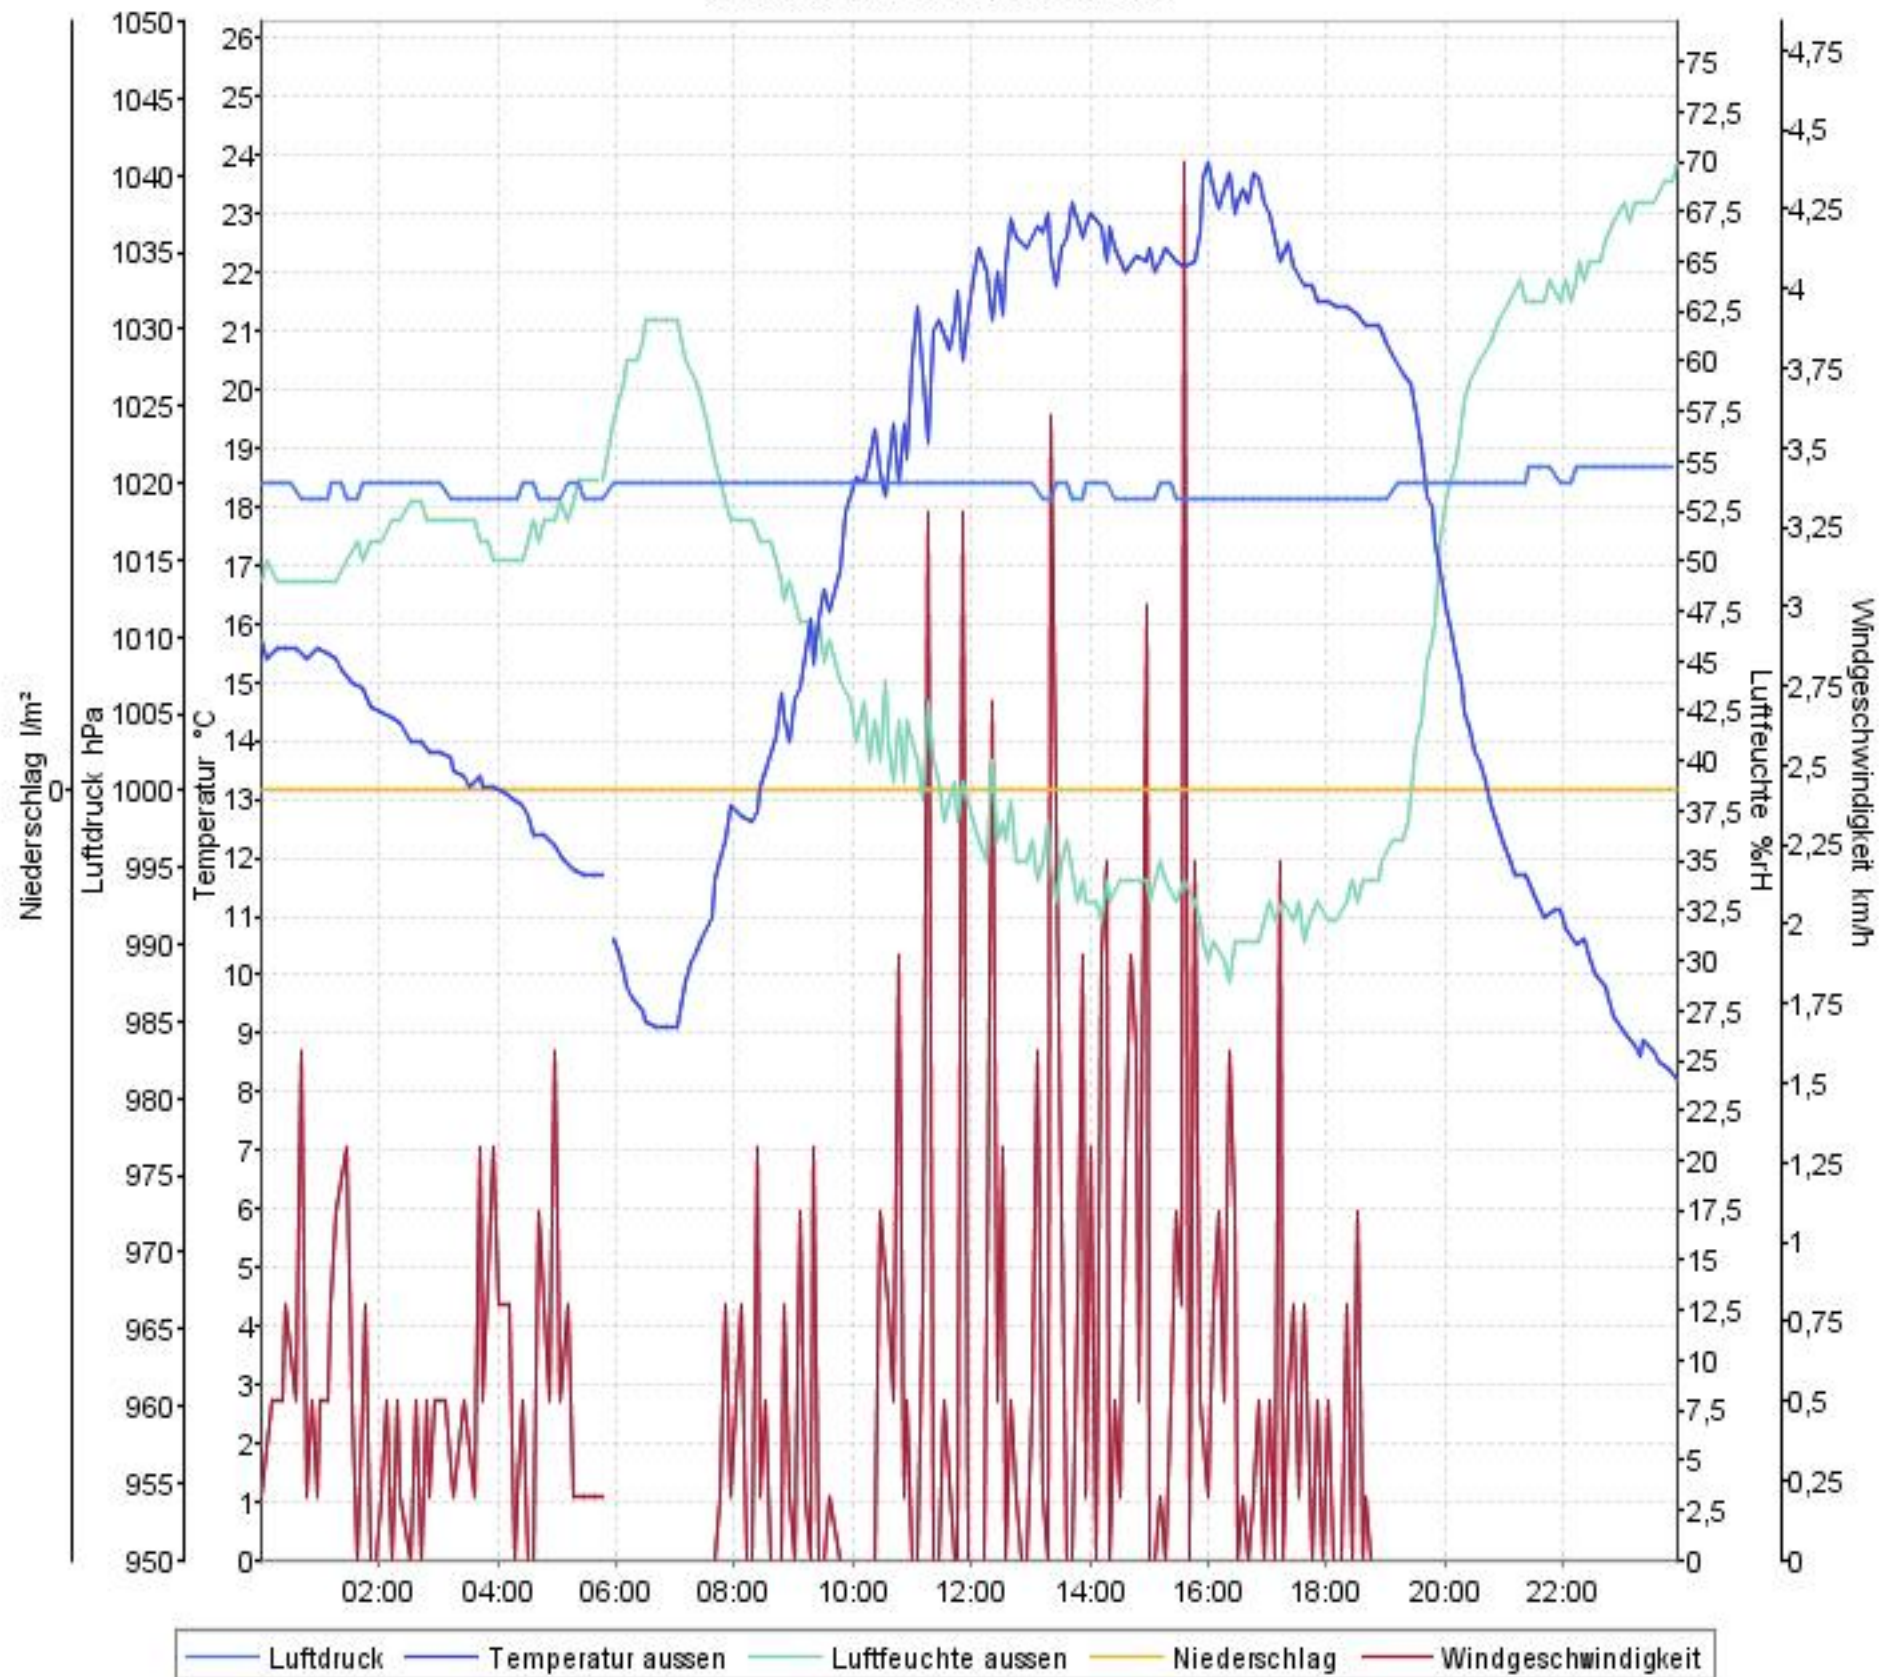

Wetterverlauf

22.04.07 00:00 - 29.04.07 23:56

Wetterverlauf

23.04.07 00:04 - 24.04.07 00:00

Wetterverlauf

24.04.07 00:00 - 25.04.07 00:00

Wetterverlauf

25.04.07 00:00 - 25.04.07 23:56

Wetterverlauf

26.04.07 00:01 - 26.04.07 23:57

Wetterverlauf

27.04.07 00:02 - 28.04.07 00:00

Wetterverlauf

28.04.07 00:00 - 28.04.07 23:56

Wetterverlauf

29.04.07 00:01 - 29.04.07 23:56