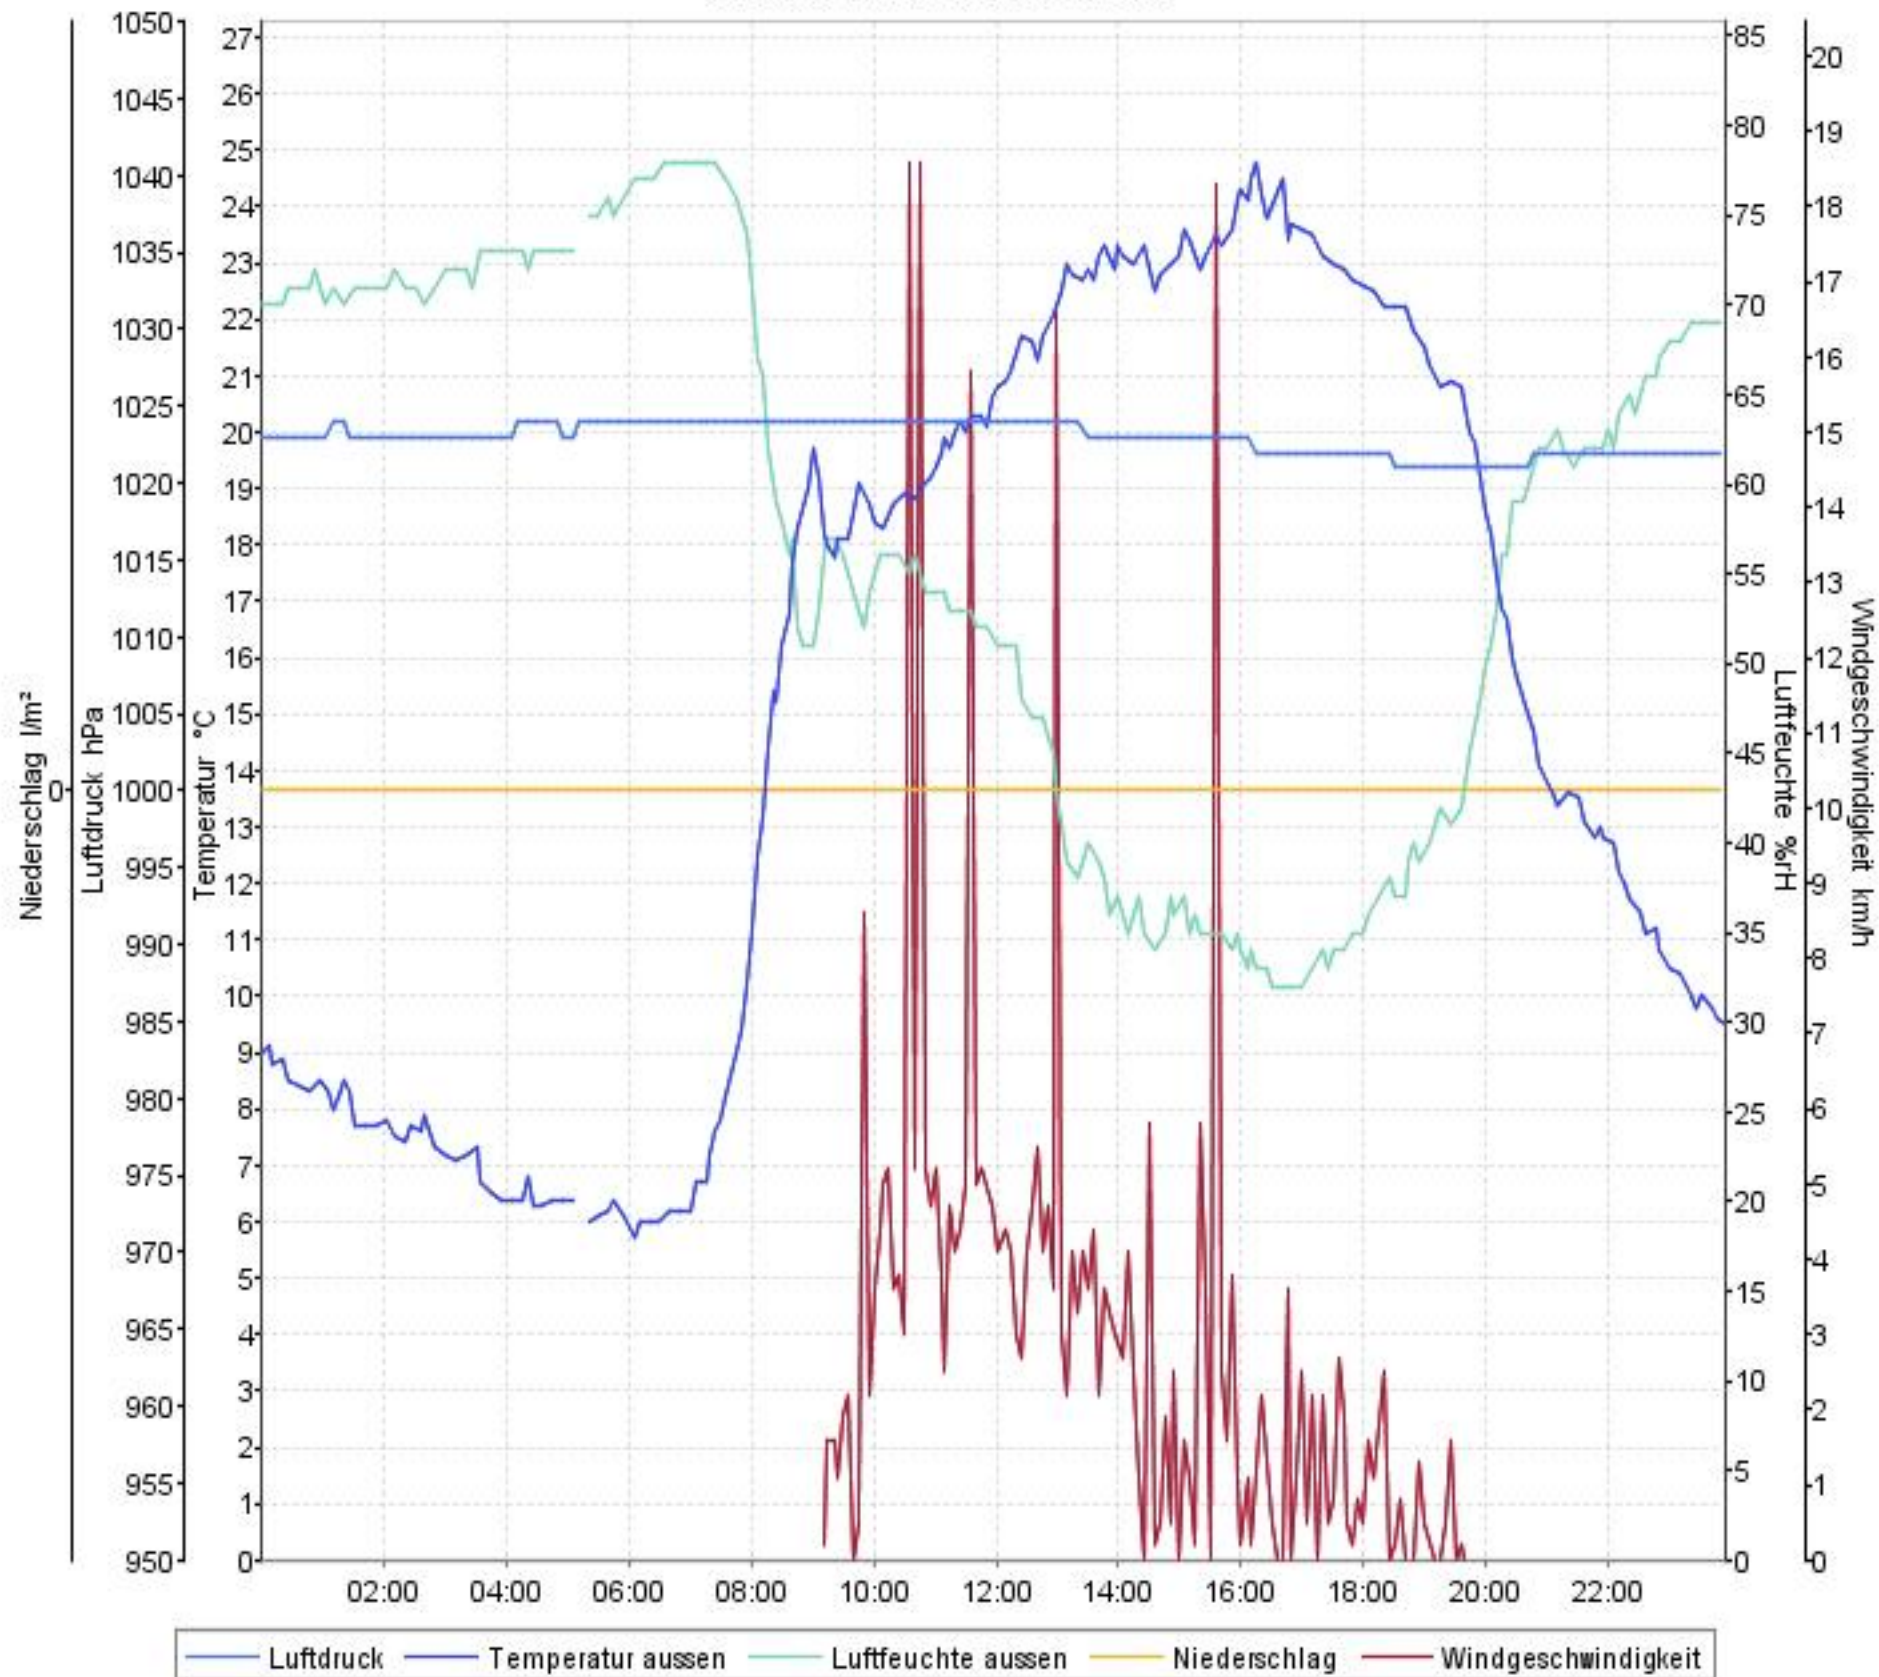

Wetterverlauf

22.04.07 00:00 - 29.04.07 23:56

Wetterverlauf

23.04.07 00:04 - 24.04.07 00:00

Wetterverlauf

24.04.07 00:00 - 25.04.07 00:00

Wetterverlauf

25.04.07 00:00 - 25.04.07 23:56

Wetterverlauf

26.04.07 00:01 - 26.04.07 23:57

Wetterverlauf

27.04.07 00:02 - 28.04.07 00:00

Wetterverlauf

28.04.07 00:00 - 28.04.07 23:56

Wetterverlauf

29.04.07 00:01 - 29.04.07 23:56