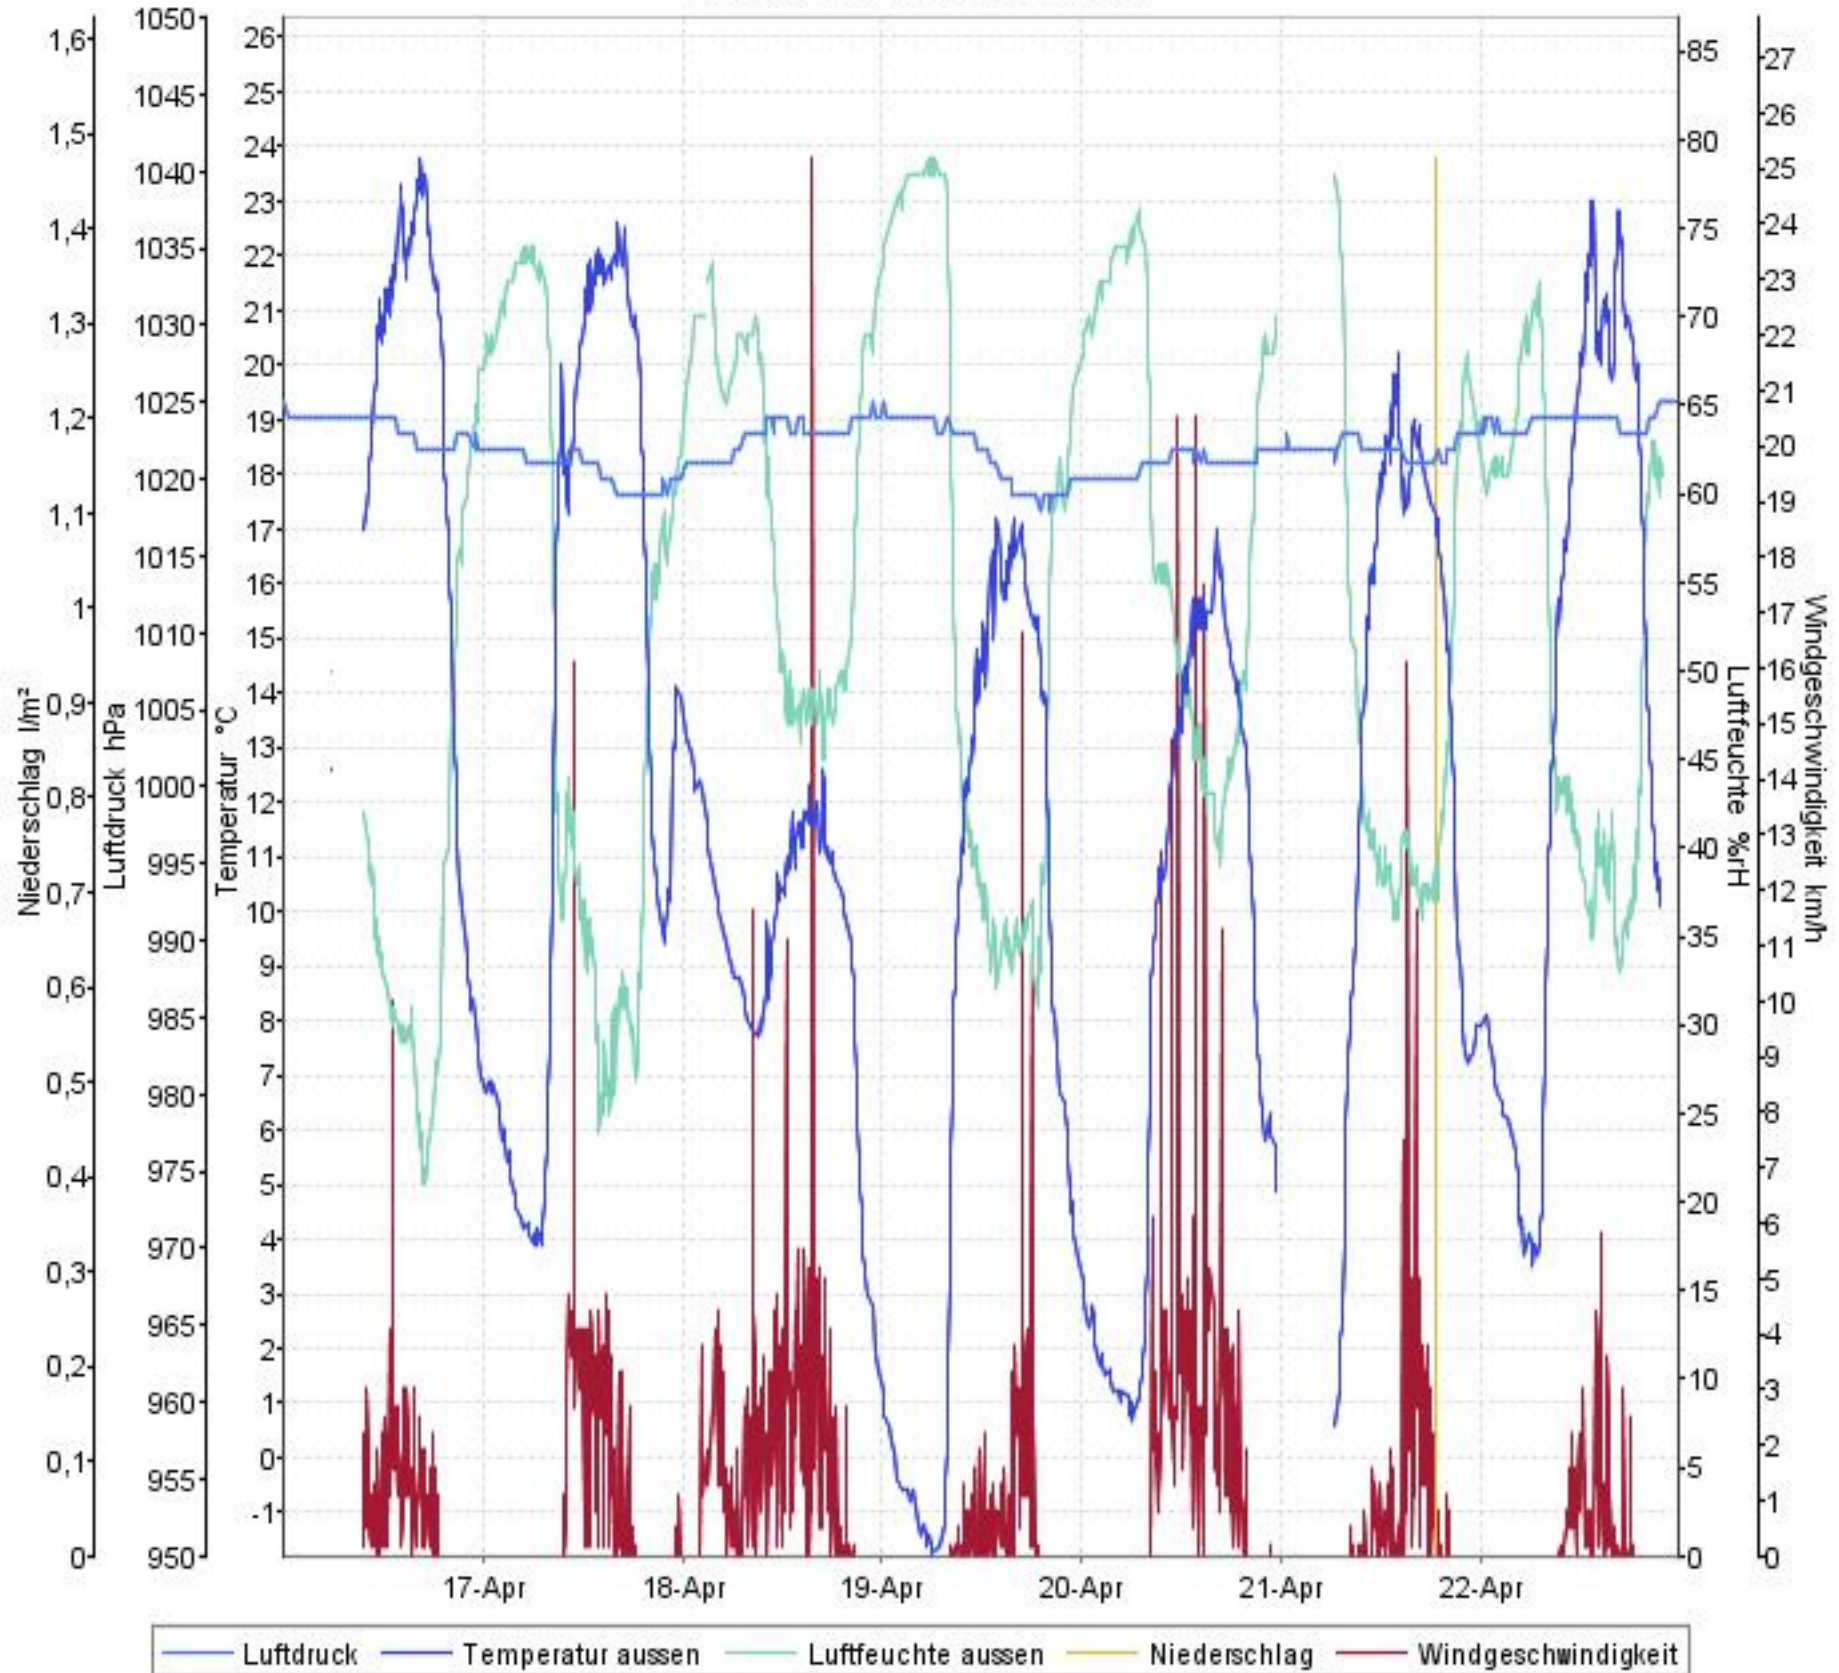

Wetterverlauf

16.04.07 00:01 - 22.04.07 23:59

Wetterverlauf

16.04.07 00:01 - 16.04.07 23:56

Wetterverlauf

17.04.07 00:01 - 17.04.07 23:59

Wetterverlauf

18.04.07 00:04 - 19.04.07 00:00

Wetterverlauf

19.04.07 00:00 - 20.04.07 00:00

Wetterverlauf

20.04.07 00:00 - 21.04.07 00:00

Wetterverlauf

21.04.07 00:00 - 22.04.07 00:00

Wetterverlauf

22.04.07 00:00 - 22.04.07 23:59