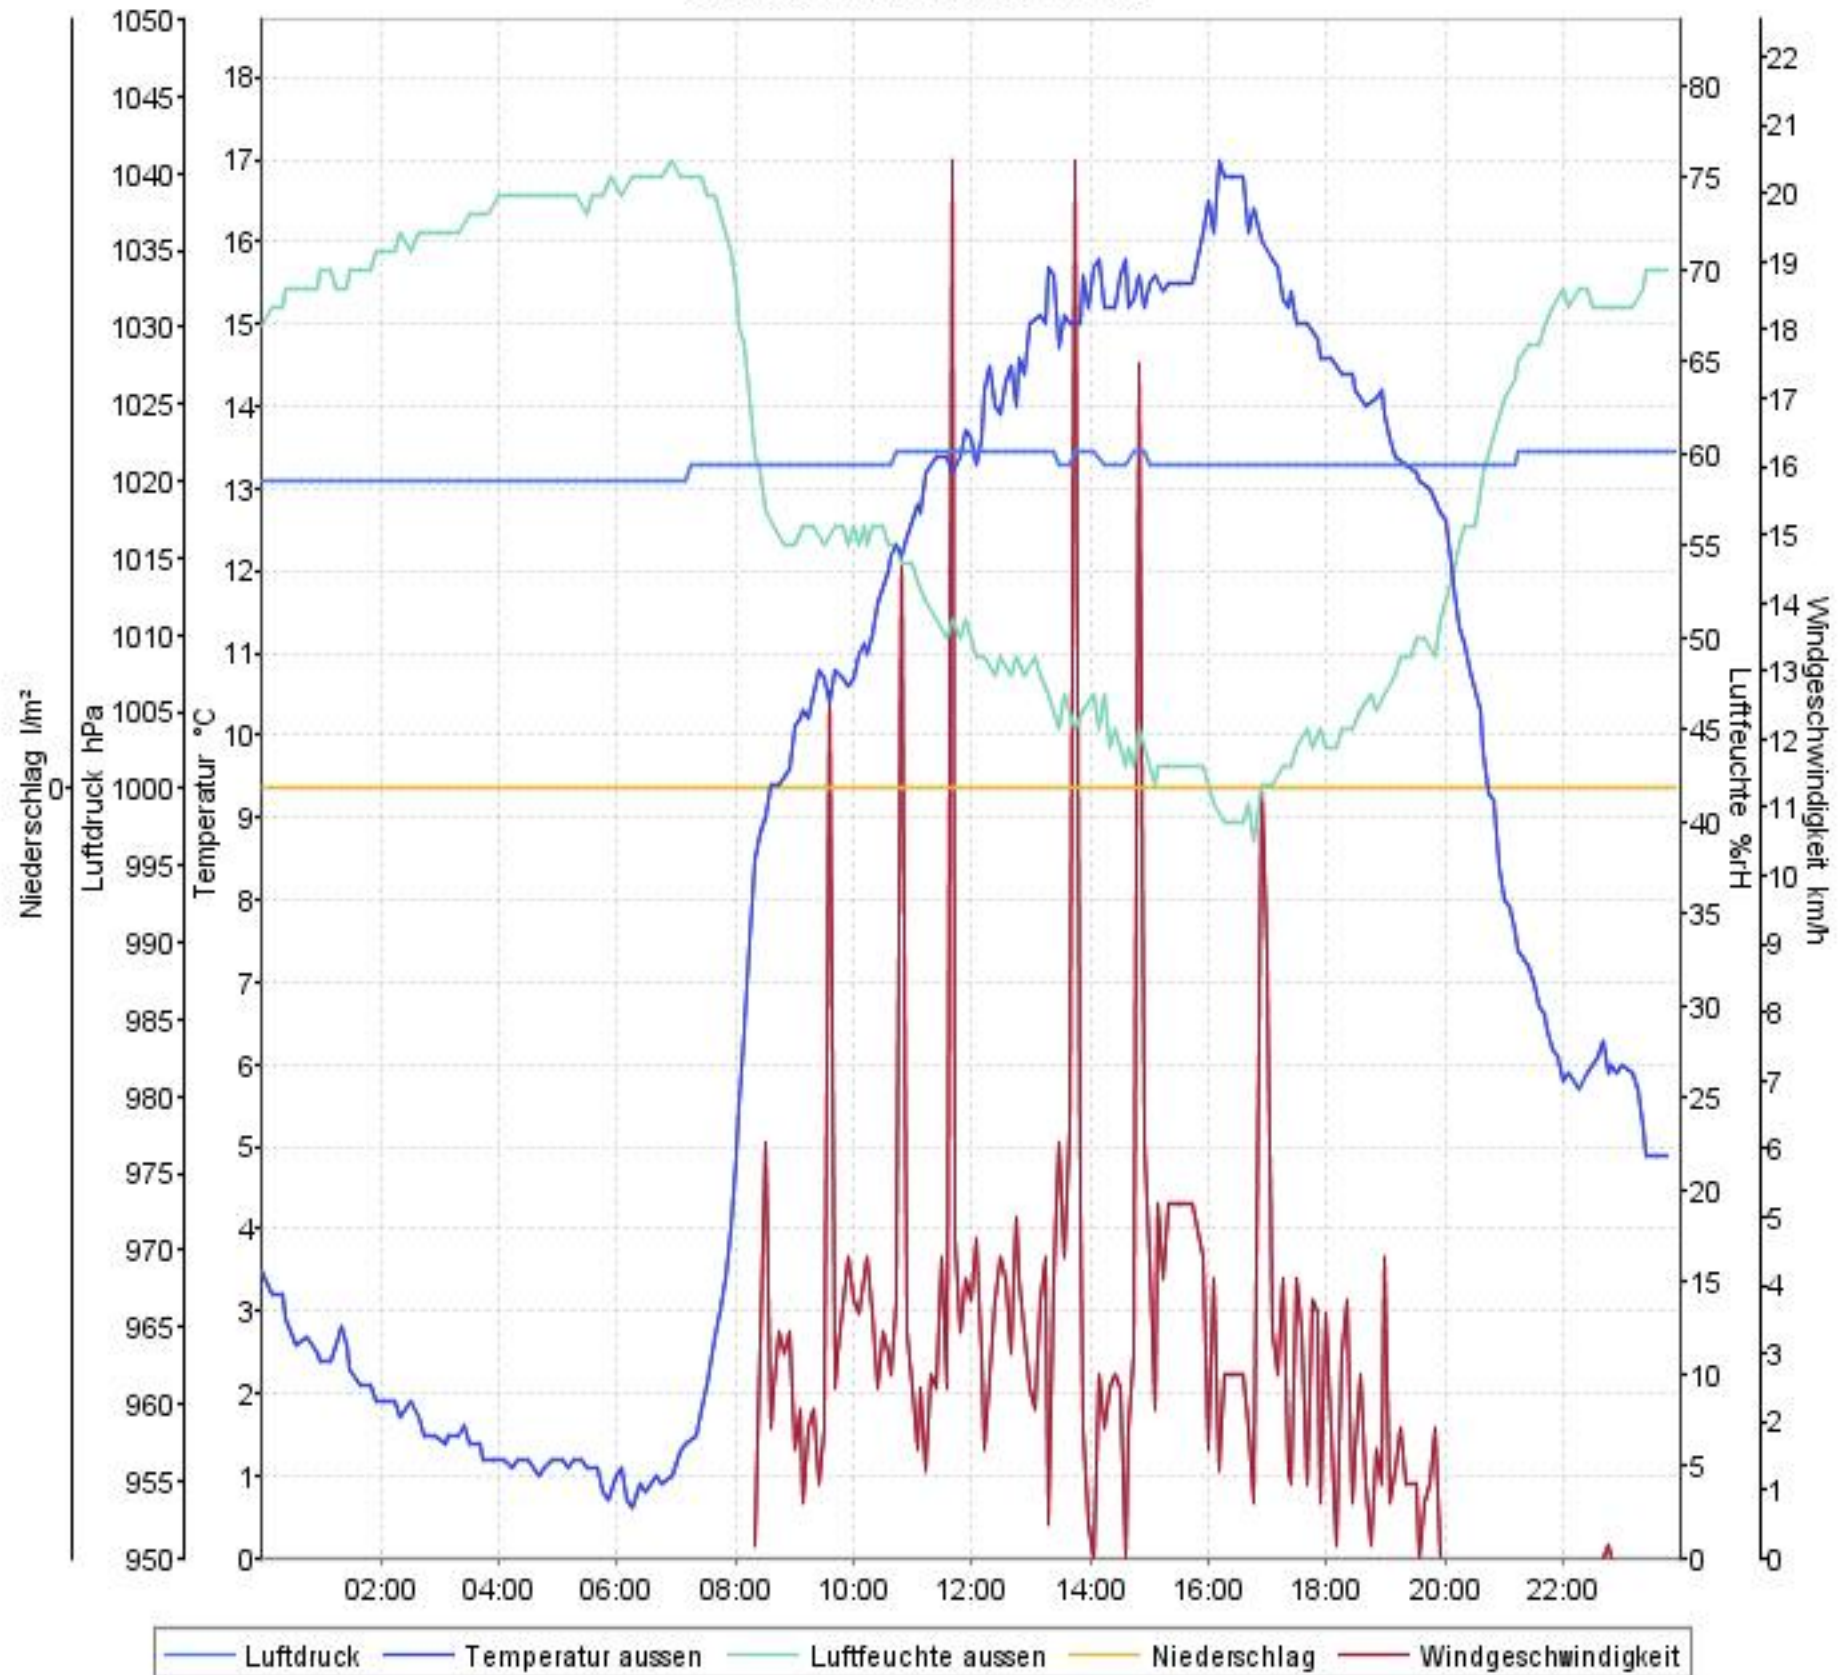

Wetterverlauf

16.04.07 00:01 - 22.04.07 23:59

Wetterverlauf

16.04.07 00:01 - 16.04.07 23:56

Wetterverlauf

17.04.07 00:01 - 17.04.07 23:59

Wetterverlauf

18.04.07 00:04 - 19.04.07 00:00

Wetterverlauf

19.04.07 00:00 - 20.04.07 00:00

Wetterverlauf

20.04.07 00:00 - 21.04.07 00:00

Wetterverlauf

21.04.07 00:00 - 22.04.07 00:00

Wetterverlauf

22.04.07 00:00 - 22.04.07 23:59