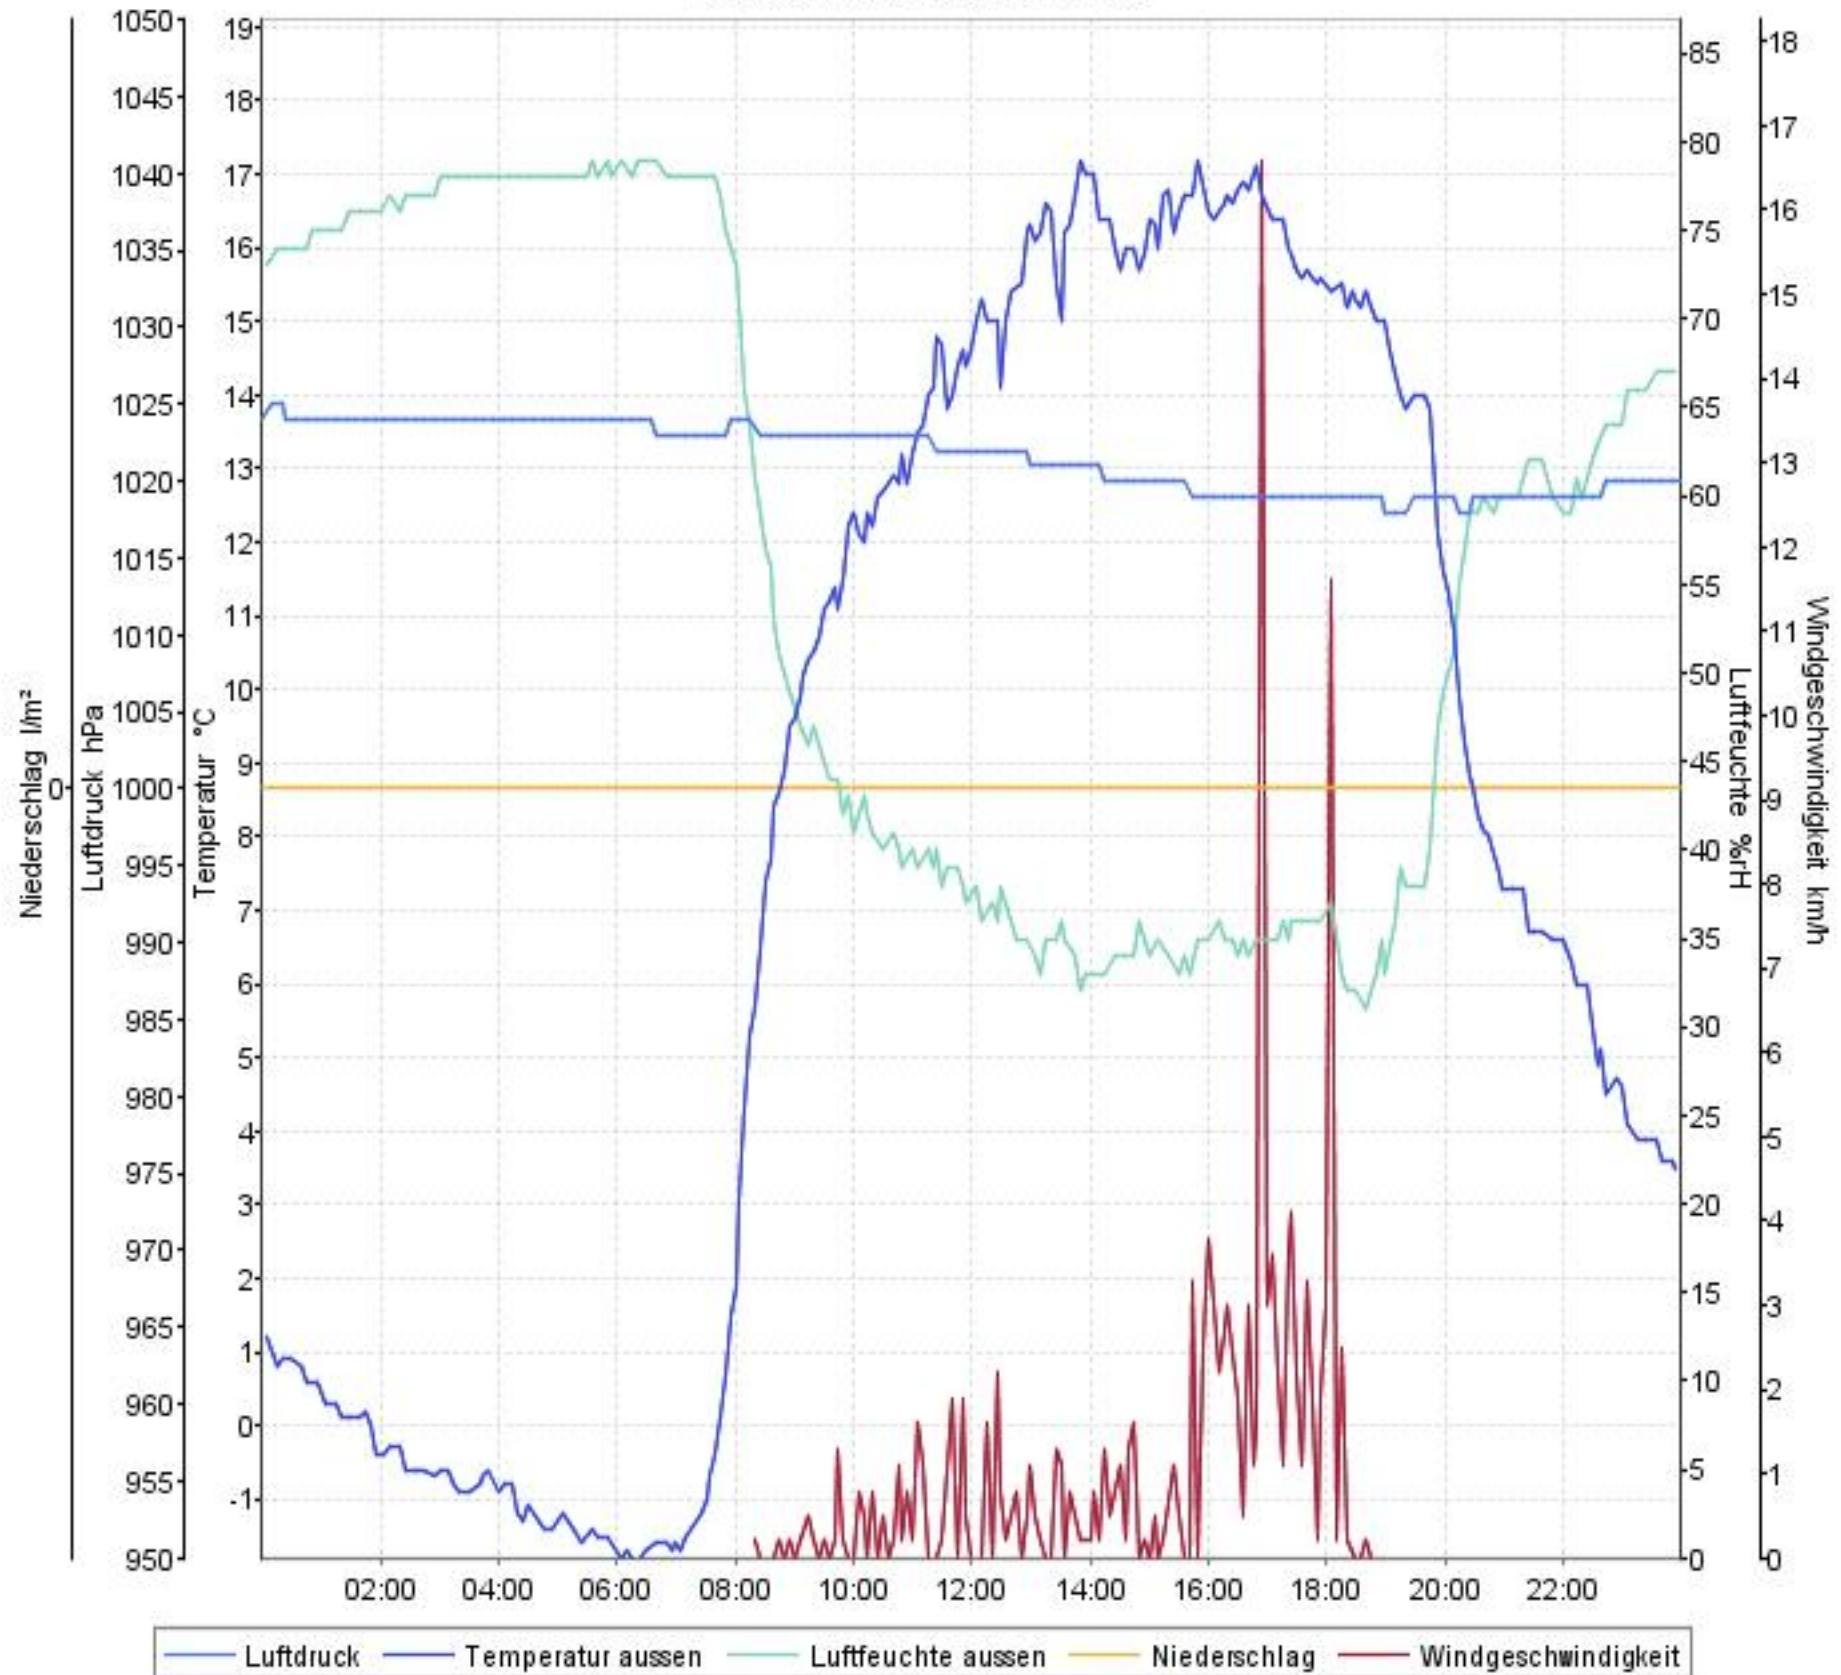

Wetterverlauf

16.04.07 00:01 - 22.04.07 23:59

Wetterverlauf

16.04.07 00:01 - 16.04.07 23:56

Wetterverlauf

17.04.07 00:01 - 17.04.07 23:59

Wetterverlauf

18.04.07 00:04 - 19.04.07 00:00

Wetterverlauf

19.04.07 00:00 - 20.04.07 00:00

Wetterverlauf

20.04.07 00:00 - 21.04.07 00:00

Wetterverlauf

21.04.07 00:00 - 22.04.07 00:00

Wetterverlauf

22.04.07 00:00 - 22.04.07 23:59