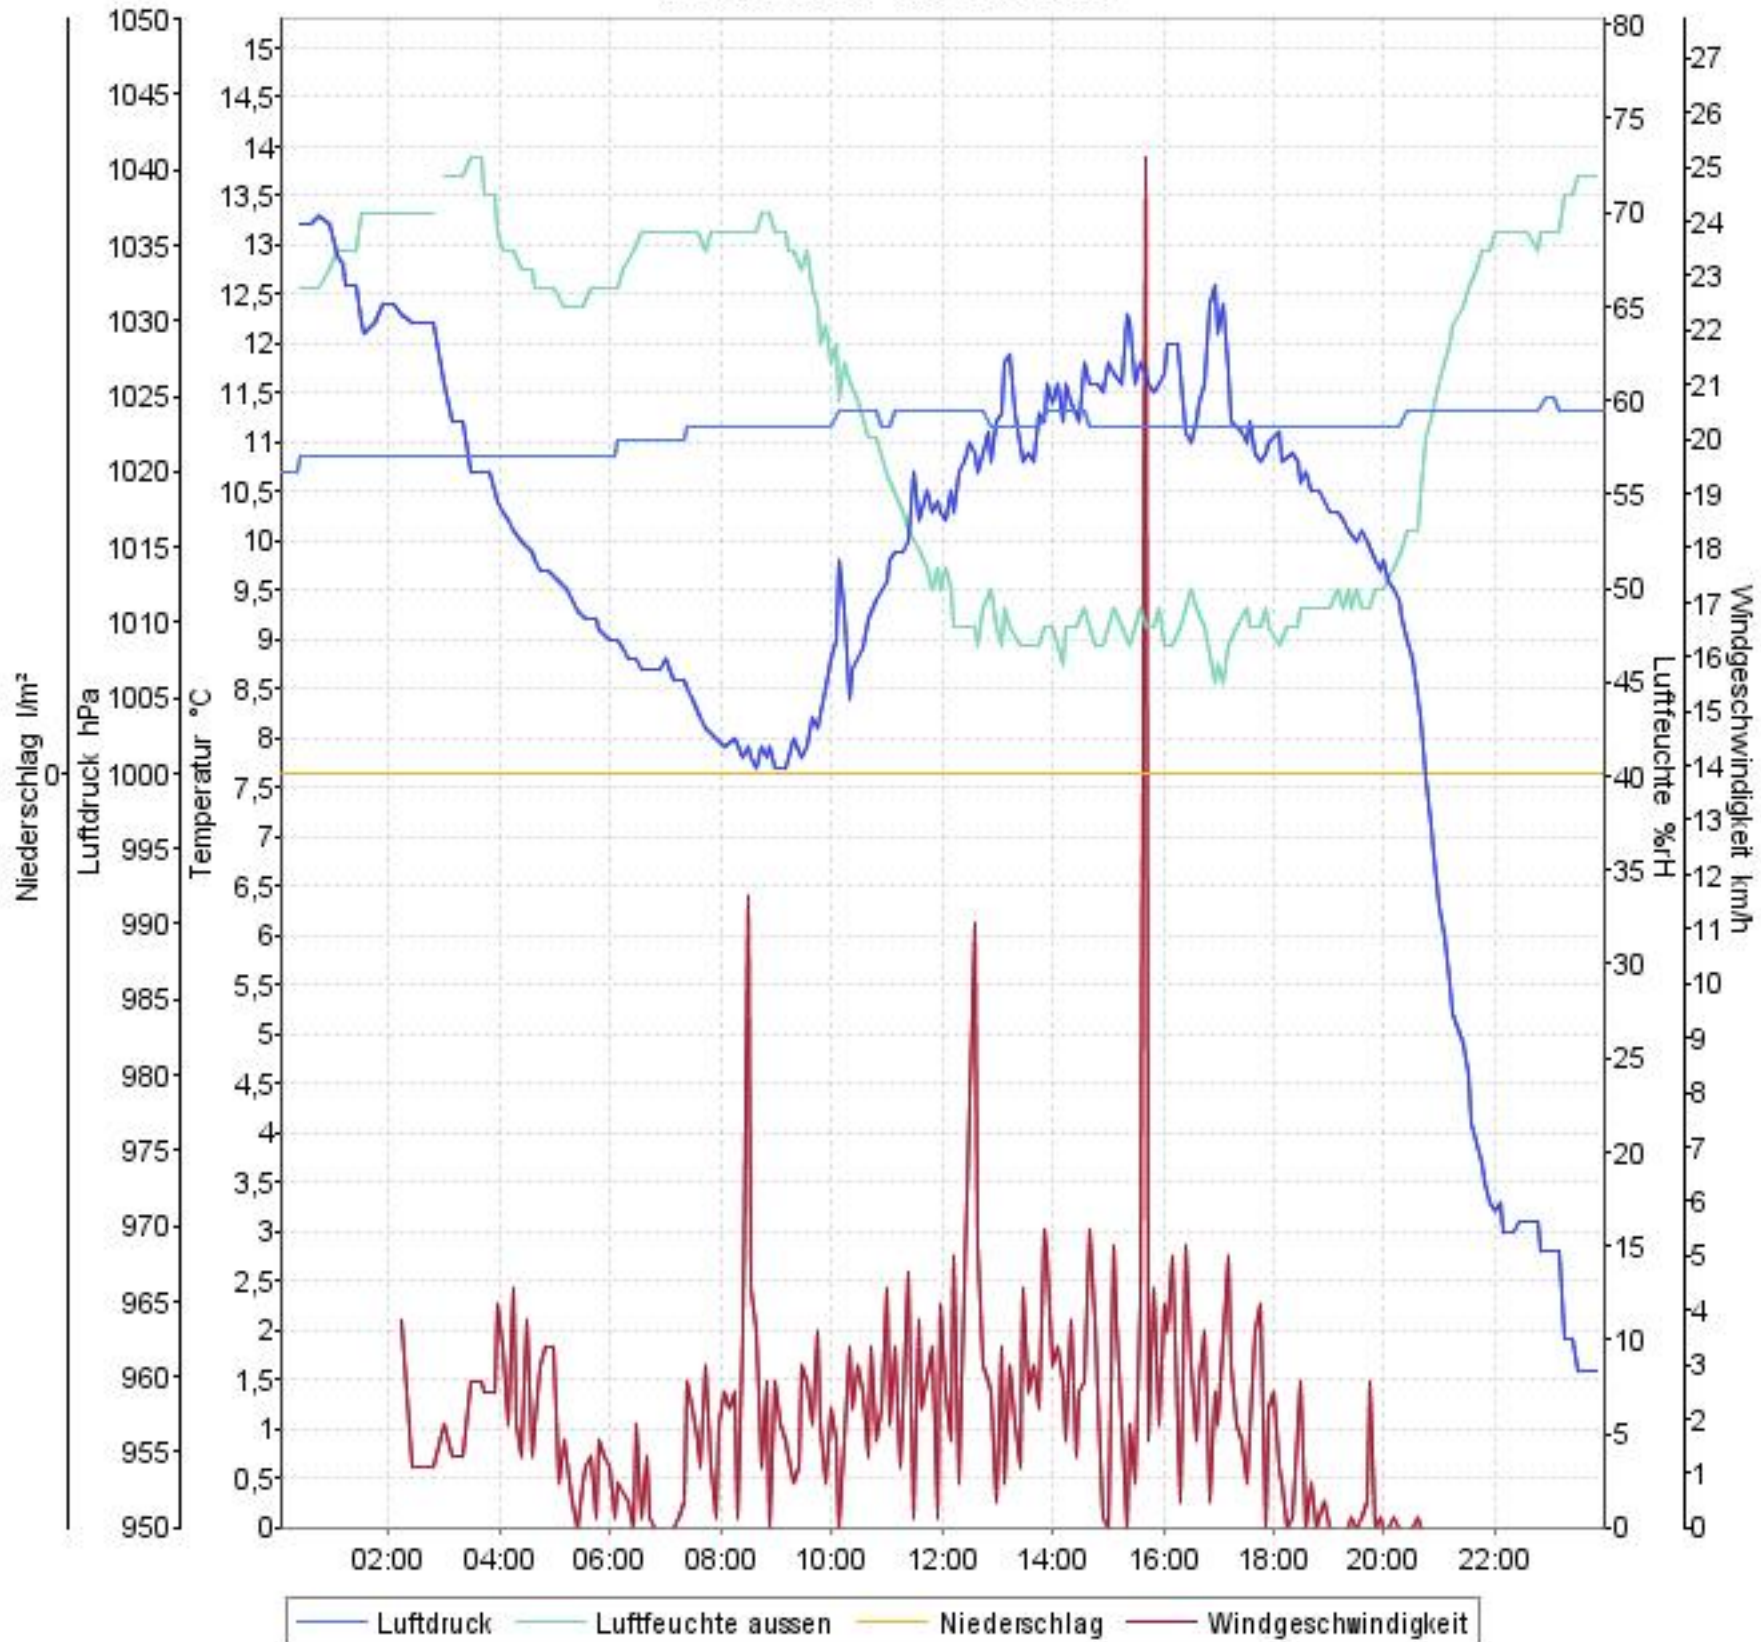

Wetterverlauf

16.04.07 00:01 - 22.04.07 23:59

Wetterverlauf

16.04.07 00:01 - 16.04.07 23:56

Wetterverlauf

17.04.07 00:01 - 17.04.07 23:59

Wetterverlauf

18.04.07 00:04 - 19.04.07 00:00

Wetterverlauf

19.04.07 00:00 - 20.04.07 00:00

Wetterverlauf

20.04.07 00:00 - 21.04.07 00:00

Wetterverlauf

21.04.07 00:00 - 22.04.07 00:00

Wetterverlauf

22.04.07 00:00 - 22.04.07 23:59