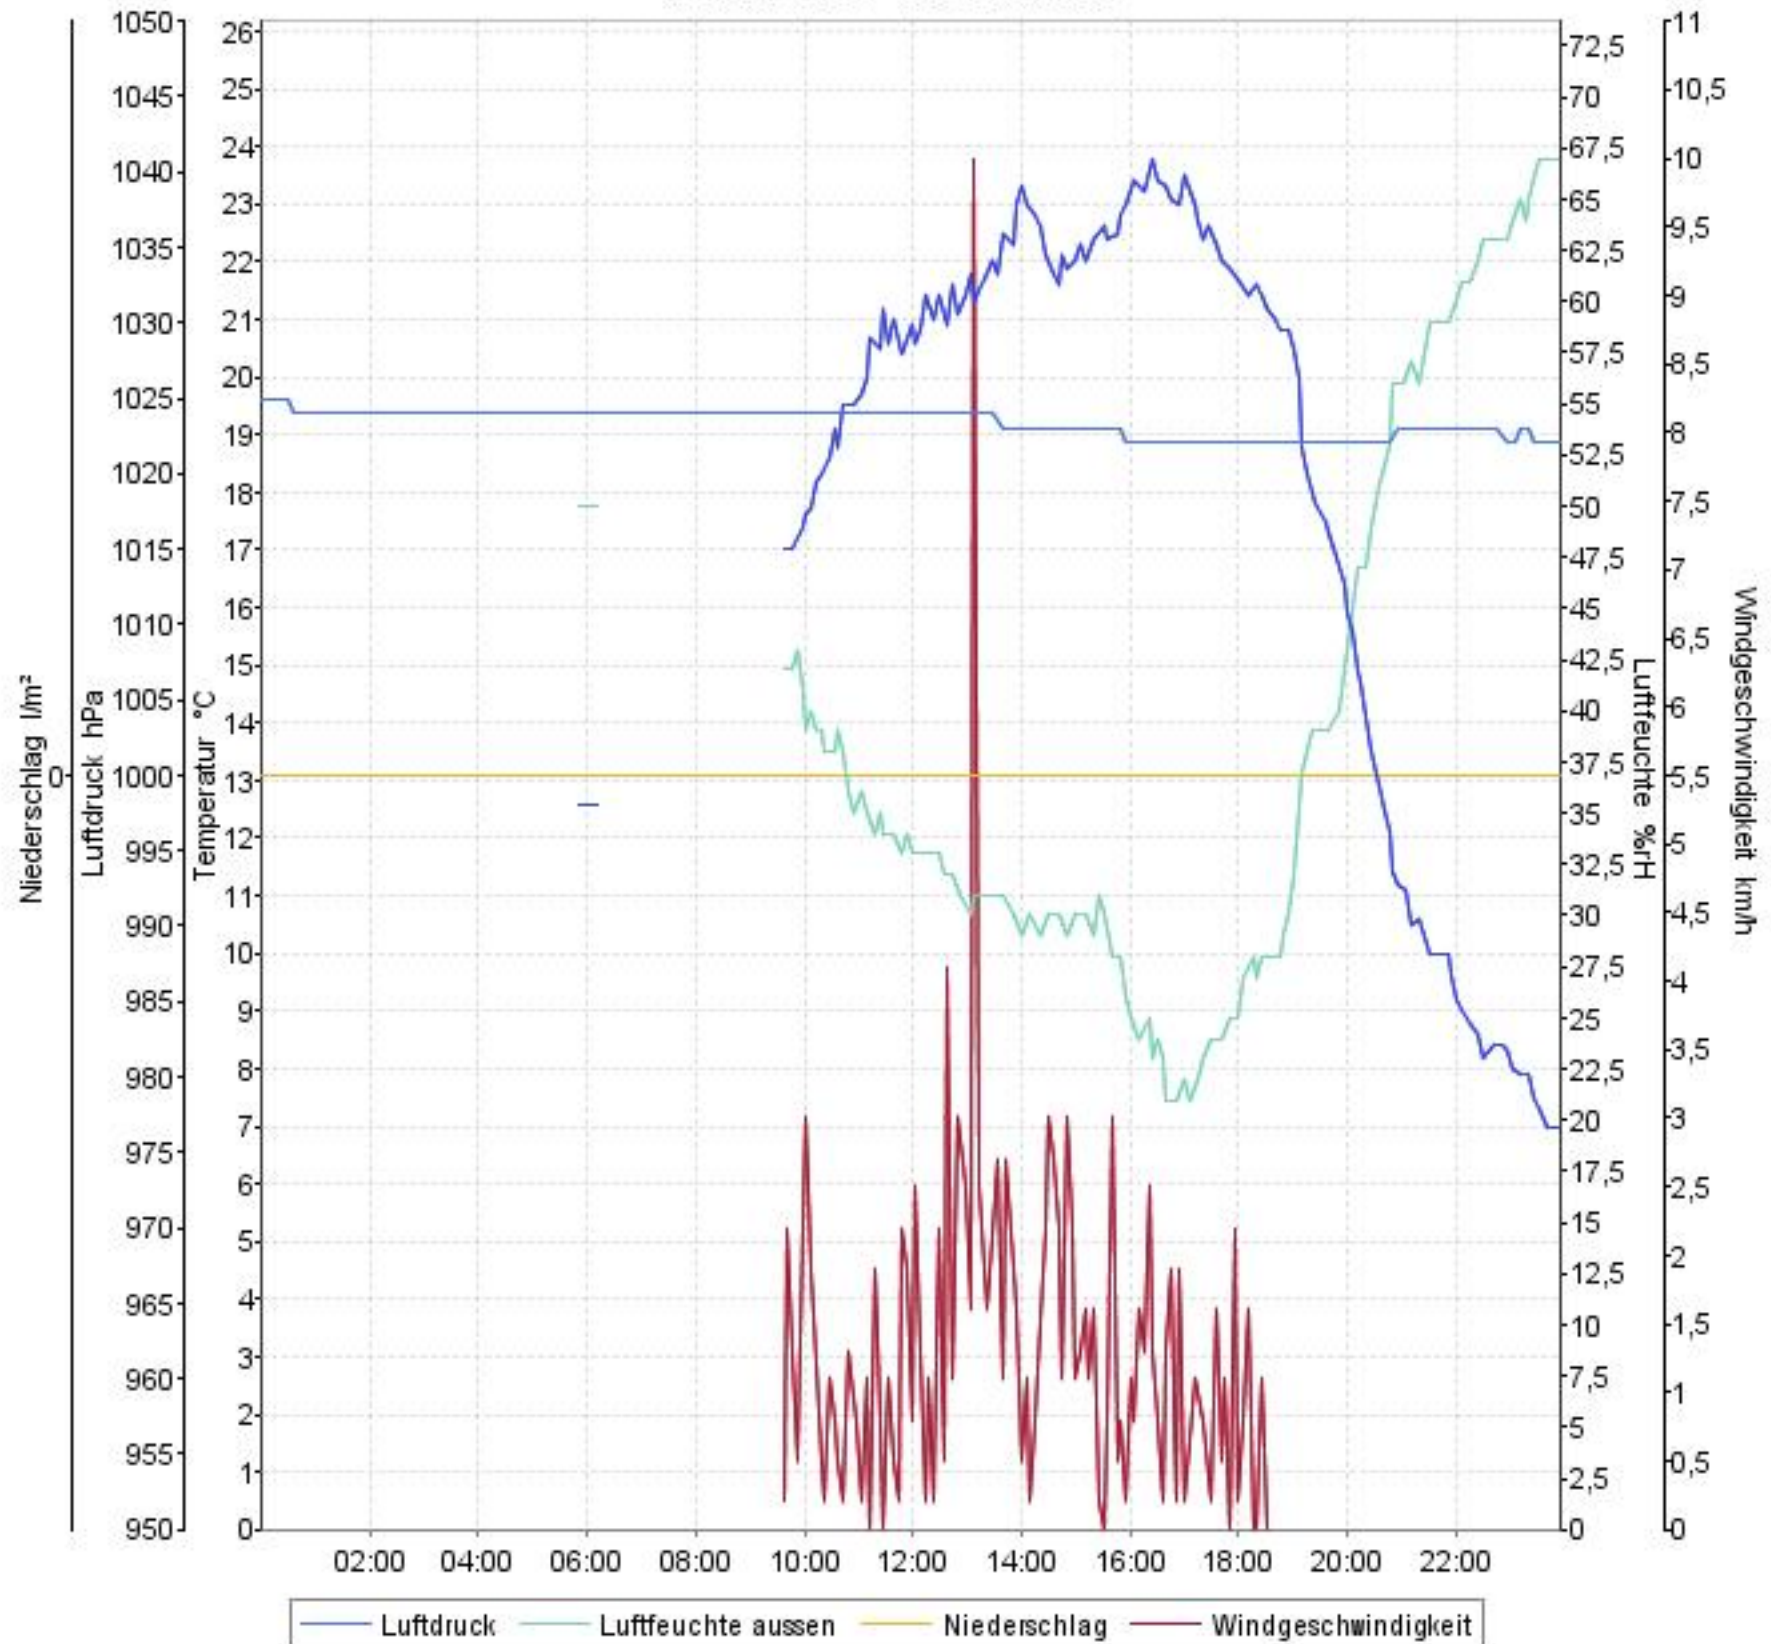

Wetterverlauf

16.04.07 00:01 - 22.04.07 23:59

Wetterverlauf

16.04.07 00:01 - 16.04.07 23:56

Wetterverlauf

17.04.07 00:01 - 17.04.07 23:59

Wetterverlauf

18.04.07 00:04 - 19.04.07 00:00

Wetterverlauf

19.04.07 00:00 - 20.04.07 00:00

Wetterverlauf

20.04.07 00:00 - 21.04.07 00:00

Wetterverlauf

21.04.07 00:00 - 22.04.07 00:00

Wetterverlauf

22.04.07 00:00 - 22.04.07 23:59