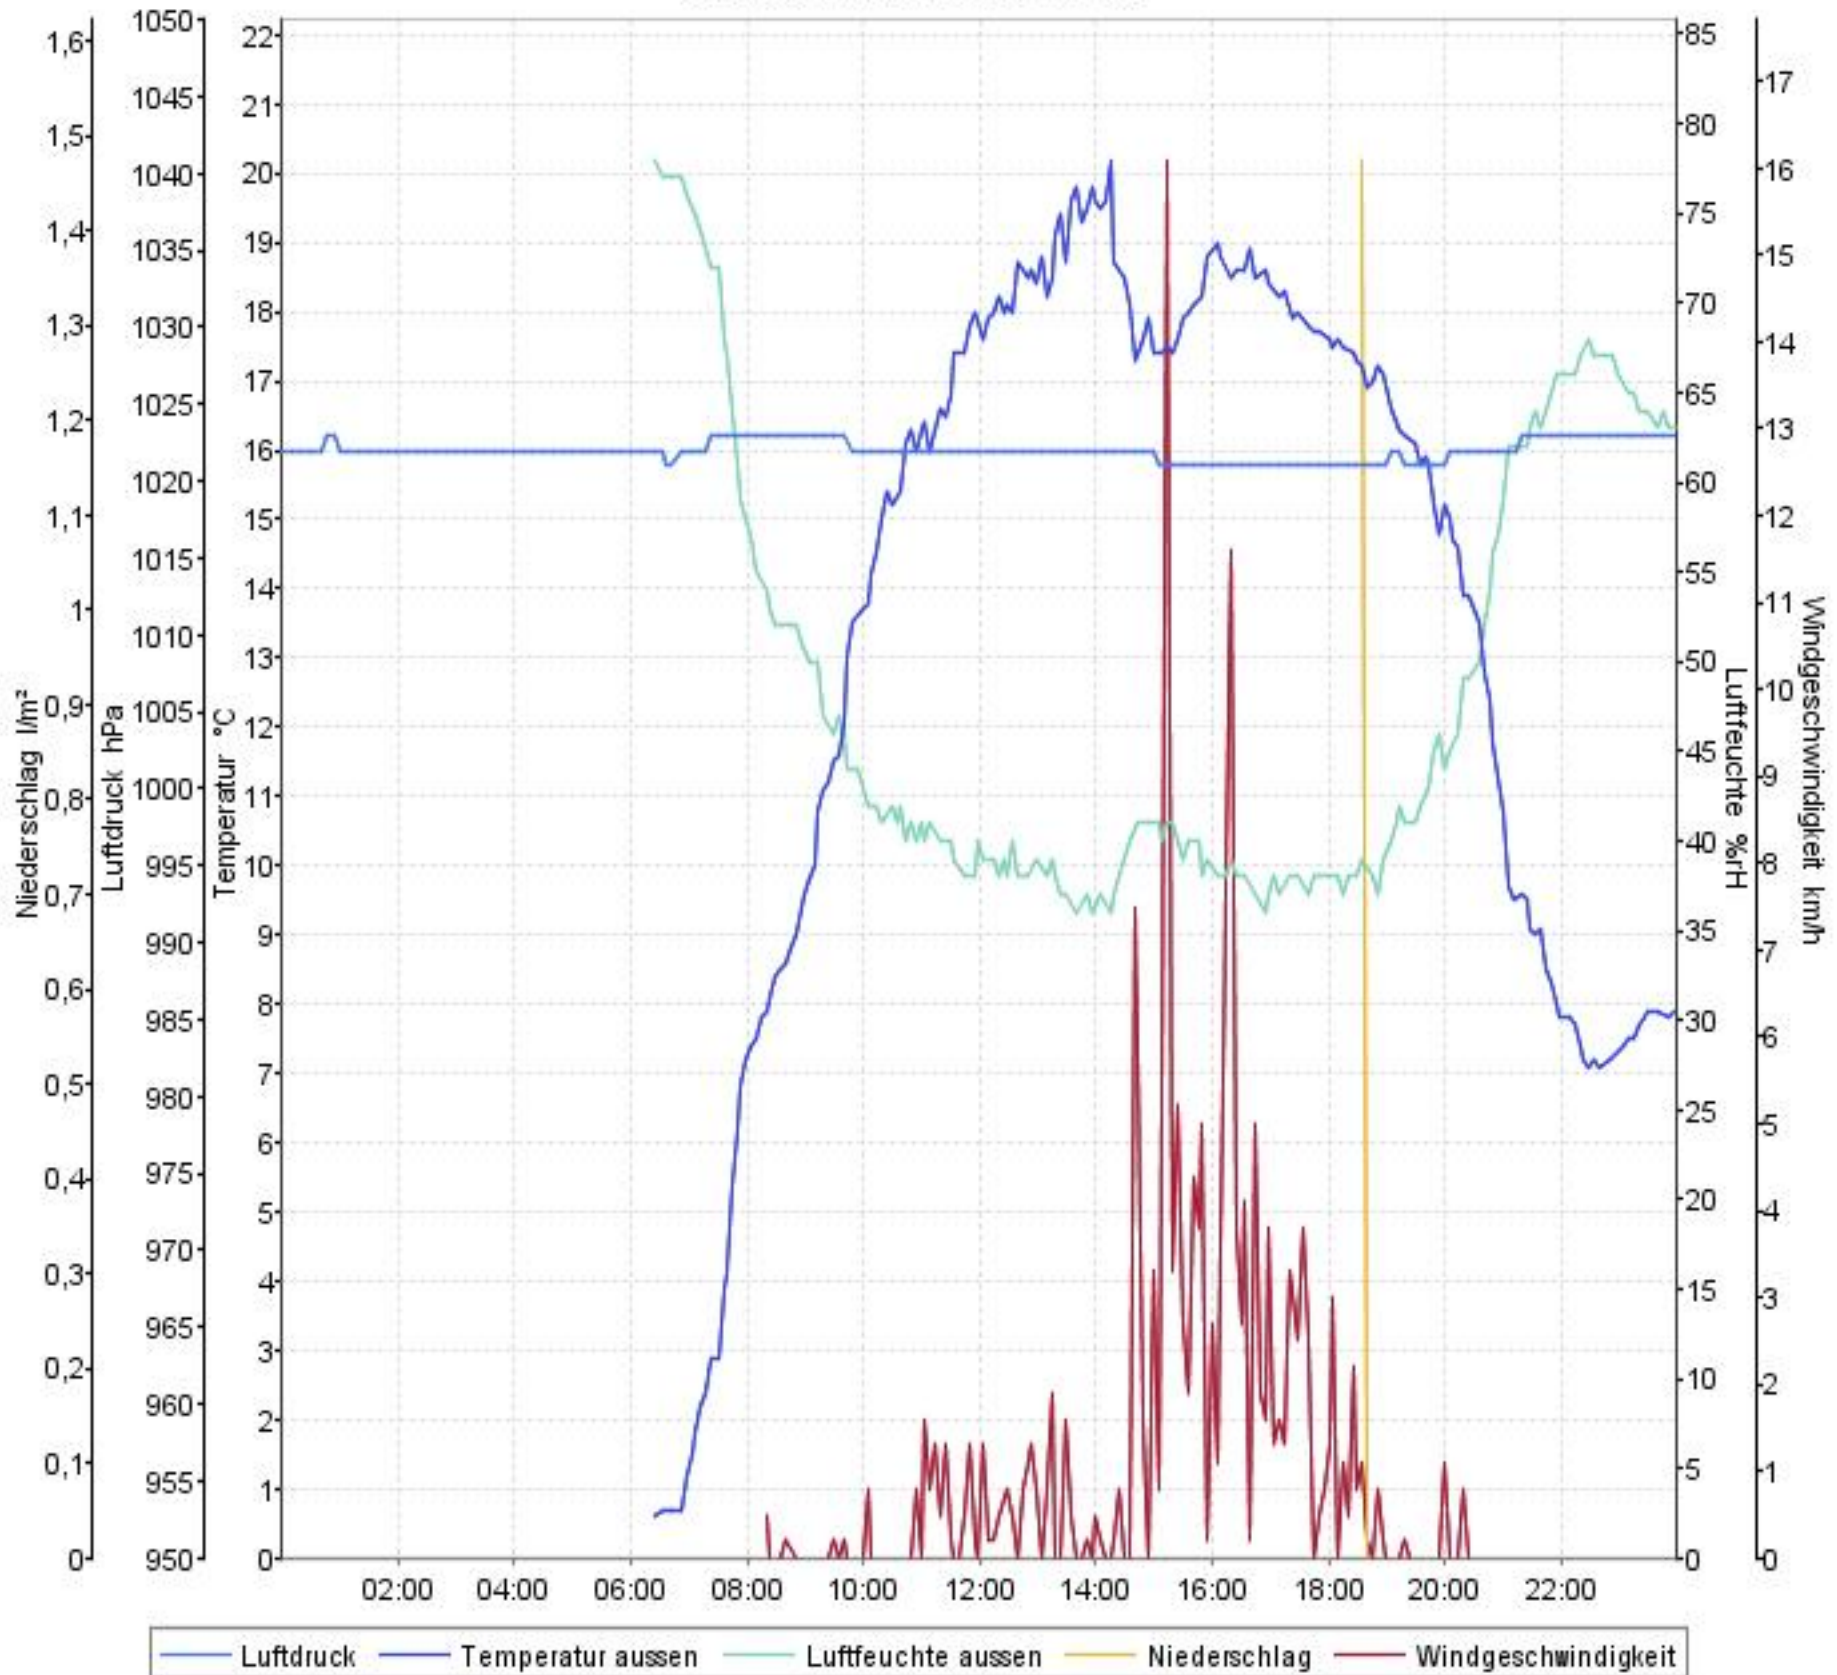

Wetterverlauf

16.04.07 00:01 - 22.04.07 23:59

Wetterverlauf

16.04.07 00:01 - 16.04.07 23:56

Wetterverlauf

17.04.07 00:01 - 17.04.07 23:59

Wetterverlauf

18.04.07 00:04 - 19.04.07 00:00

Wetterverlauf

19.04.07 00:00 - 20.04.07 00:00

Wetterverlauf

20.04.07 00:00 - 21.04.07 00:00

Wetterverlauf

21.04.07 00:00 - 22.04.07 00:00

Wetterverlauf

22.04.07 00:00 - 22.04.07 23:59