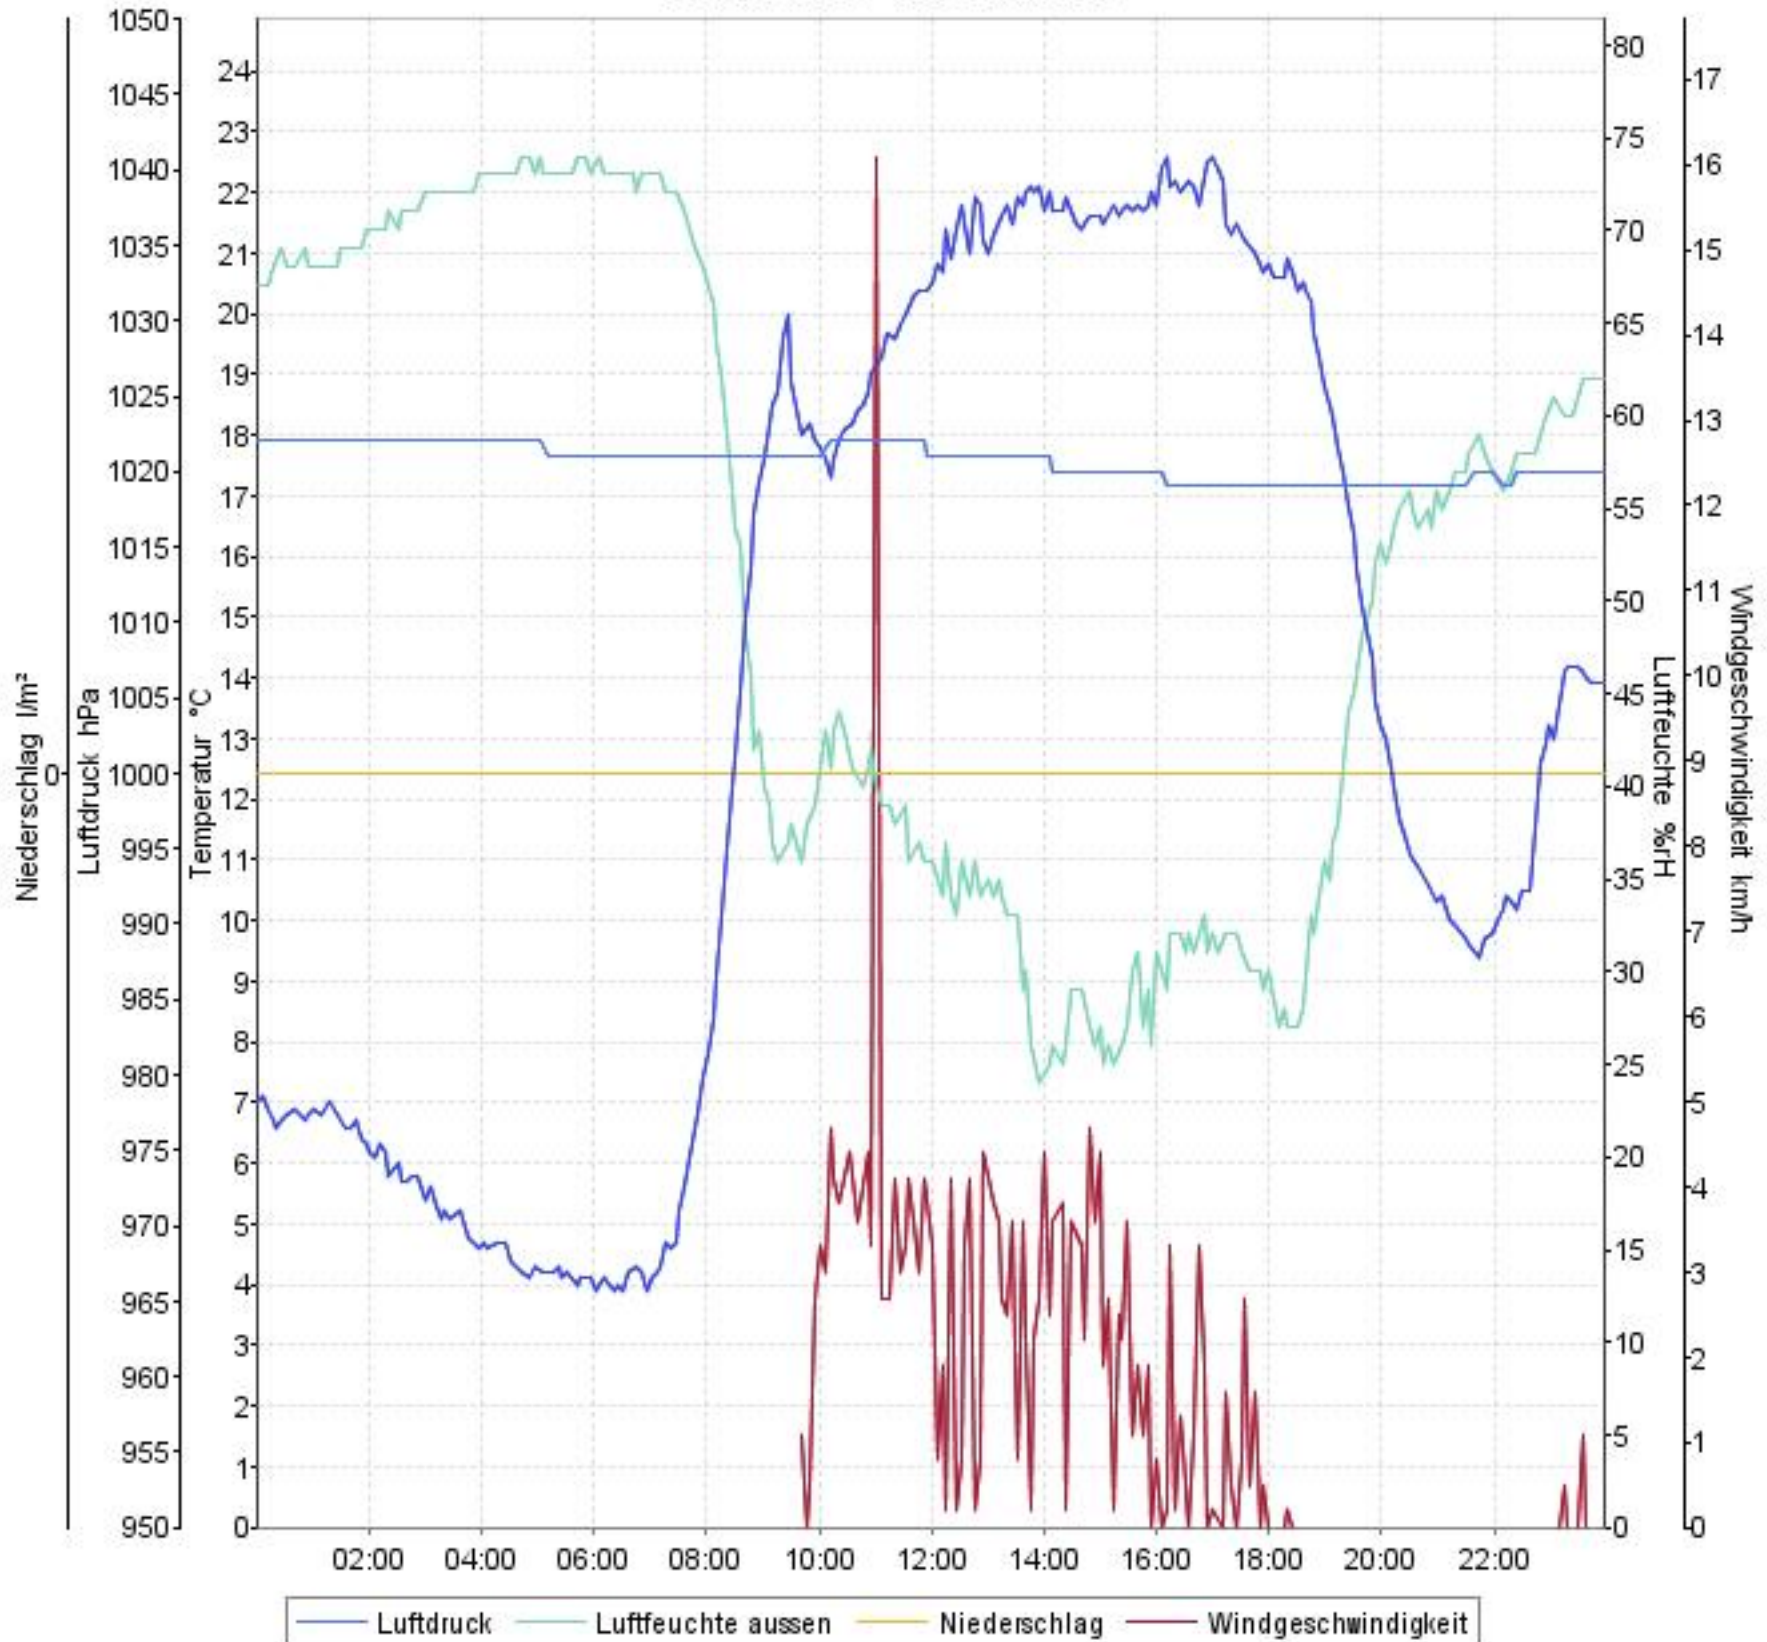

Wetterverlauf

16.04.07 00:01 - 22.04.07 23:59

Wetterverlauf

16.04.07 00:01 - 16.04.07 23:56

Wetterverlauf

17.04.07 00:01 - 17.04.07 23:59

Wetterverlauf

18.04.07 00:04 - 19.04.07 00:00

Wetterverlauf

19.04.07 00:00 - 20.04.07 00:00

Wetterverlauf

20.04.07 00:00 - 21.04.07 00:00

Wetterverlauf

21.04.07 00:00 - 22.04.07 00:00

Wetterverlauf

22.04.07 00:00 - 22.04.07 23:59