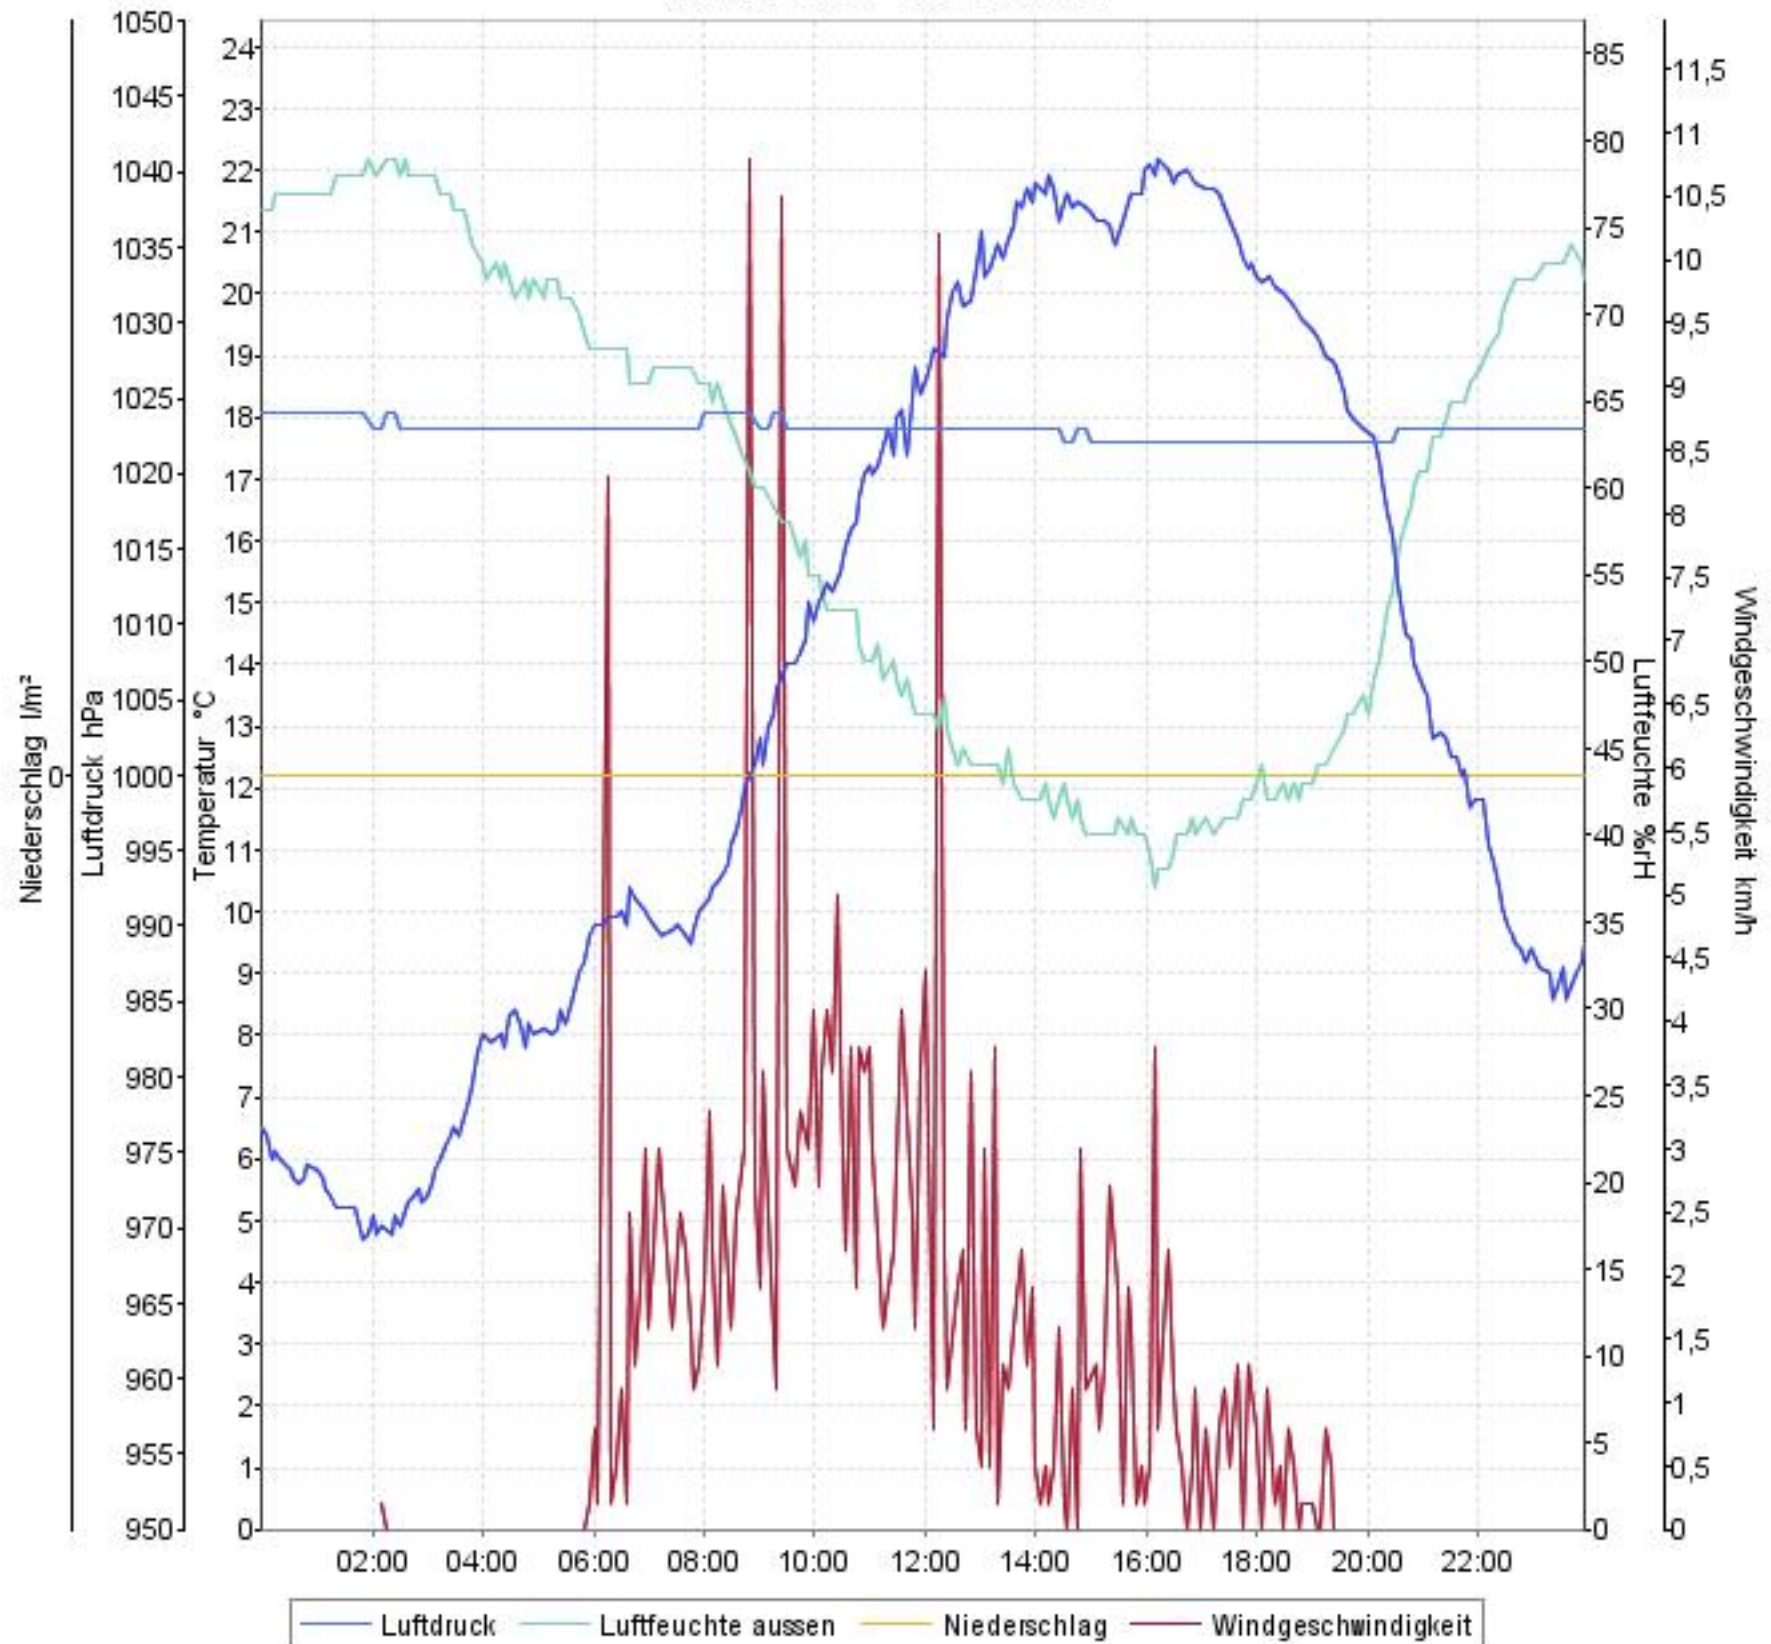

# Wetterverlauf

10.04.07 00:04 - 11.04.07 00:00

# Wetterverlauf

11.04.07 00:00 - 12.04.07 00:00

# Wetterverlauf

12.04.07 00:00 - 12.04.07 23:57

# Wetterverlauf

13.04.07 00:02 - 13.04.07 23:57