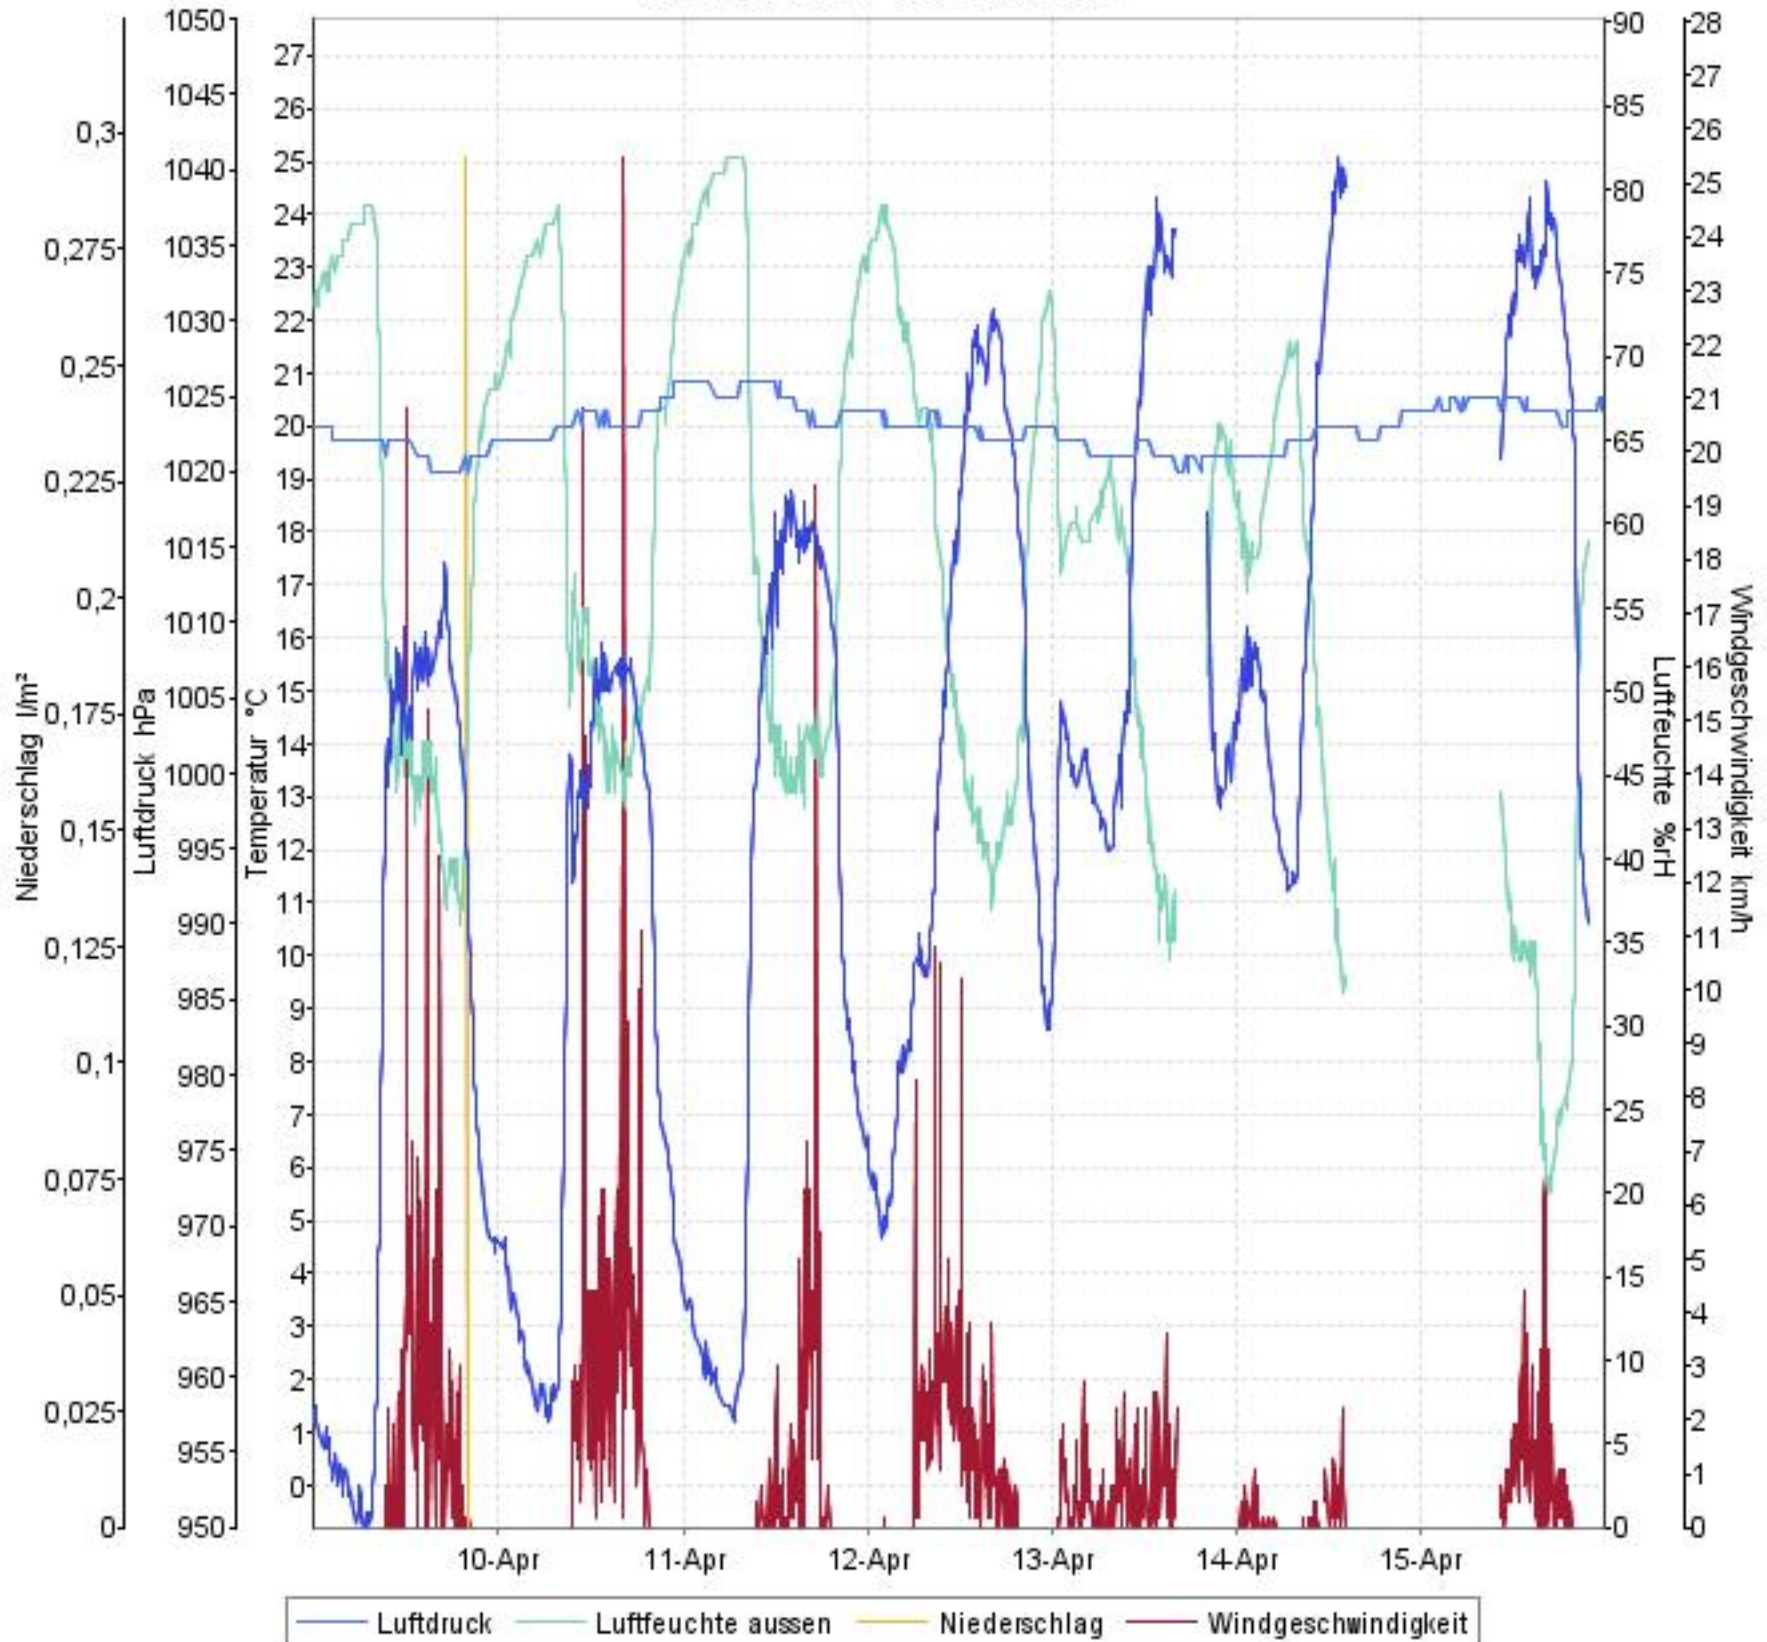

# Wetterverlauf

09.04.07 00:00 - 15.04.07 23:56

# Wetterverlauf

10.04.07 00:04 - 11.04.07 00:00

# Wetterverlauf

12.04.07 00:00 - 12.04.07 23:57

# Wetterverlauf

15.04.07 00:01 - 15.04.07 23:56