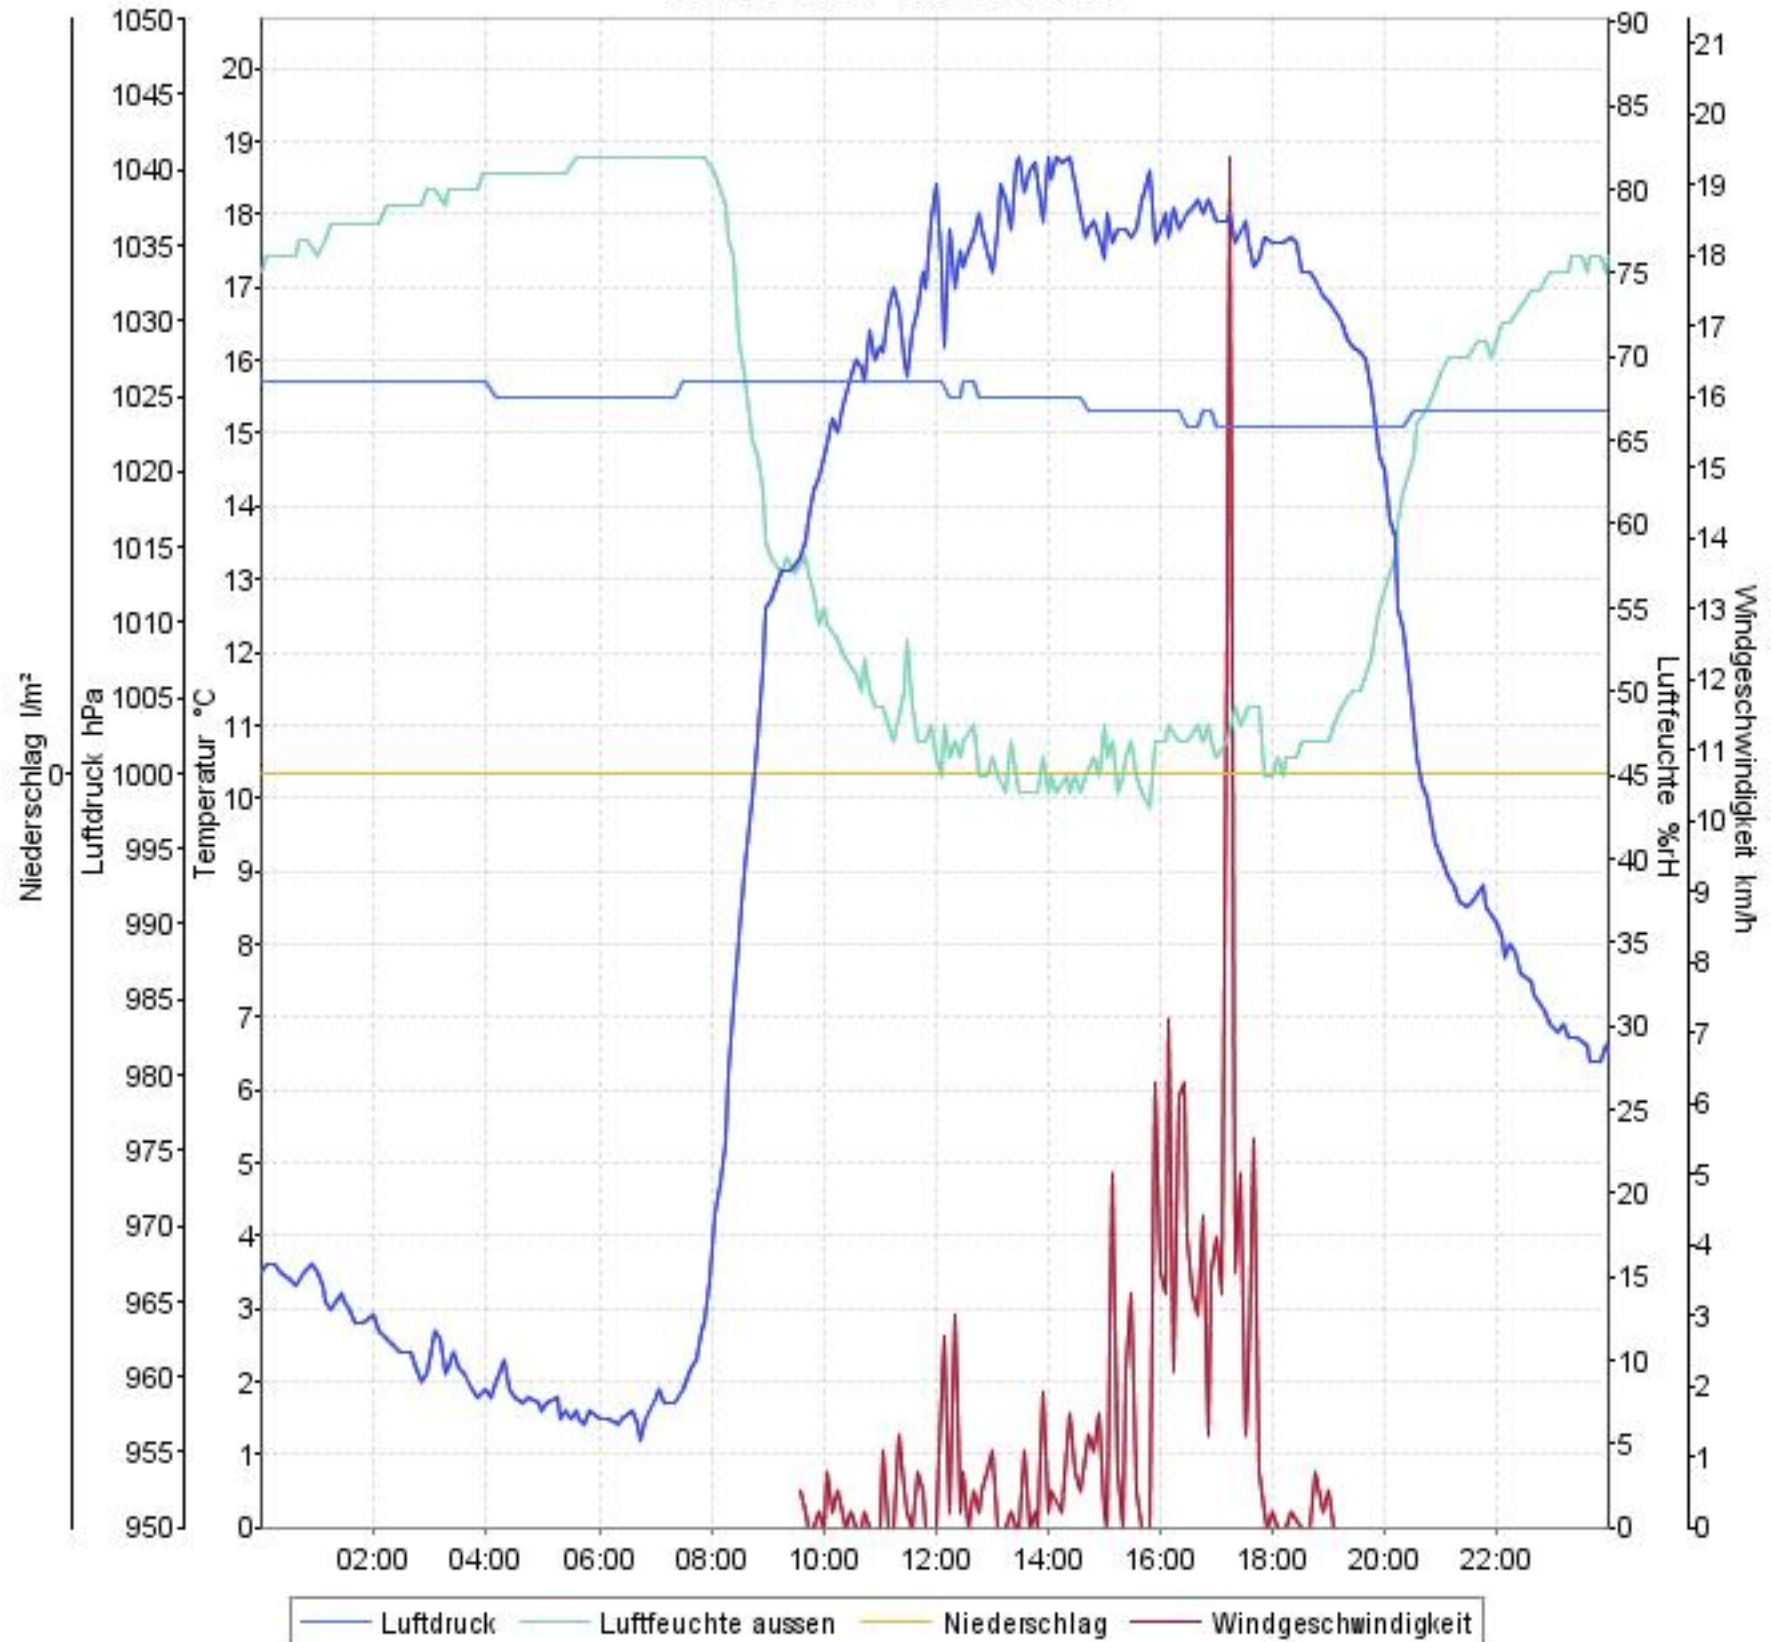

# Wetterverlauf

09.04.07 00:00 - 09.04.07 23:59

# Wetterverlauf

10.04.07 00:04 - 11.04.07 00:00

# Wetterverlauf

11.04.07 00:00 - 12.04.07 00:00

# Wetterverlauf

12.04.07 00:00 - 12.04.07 23:57