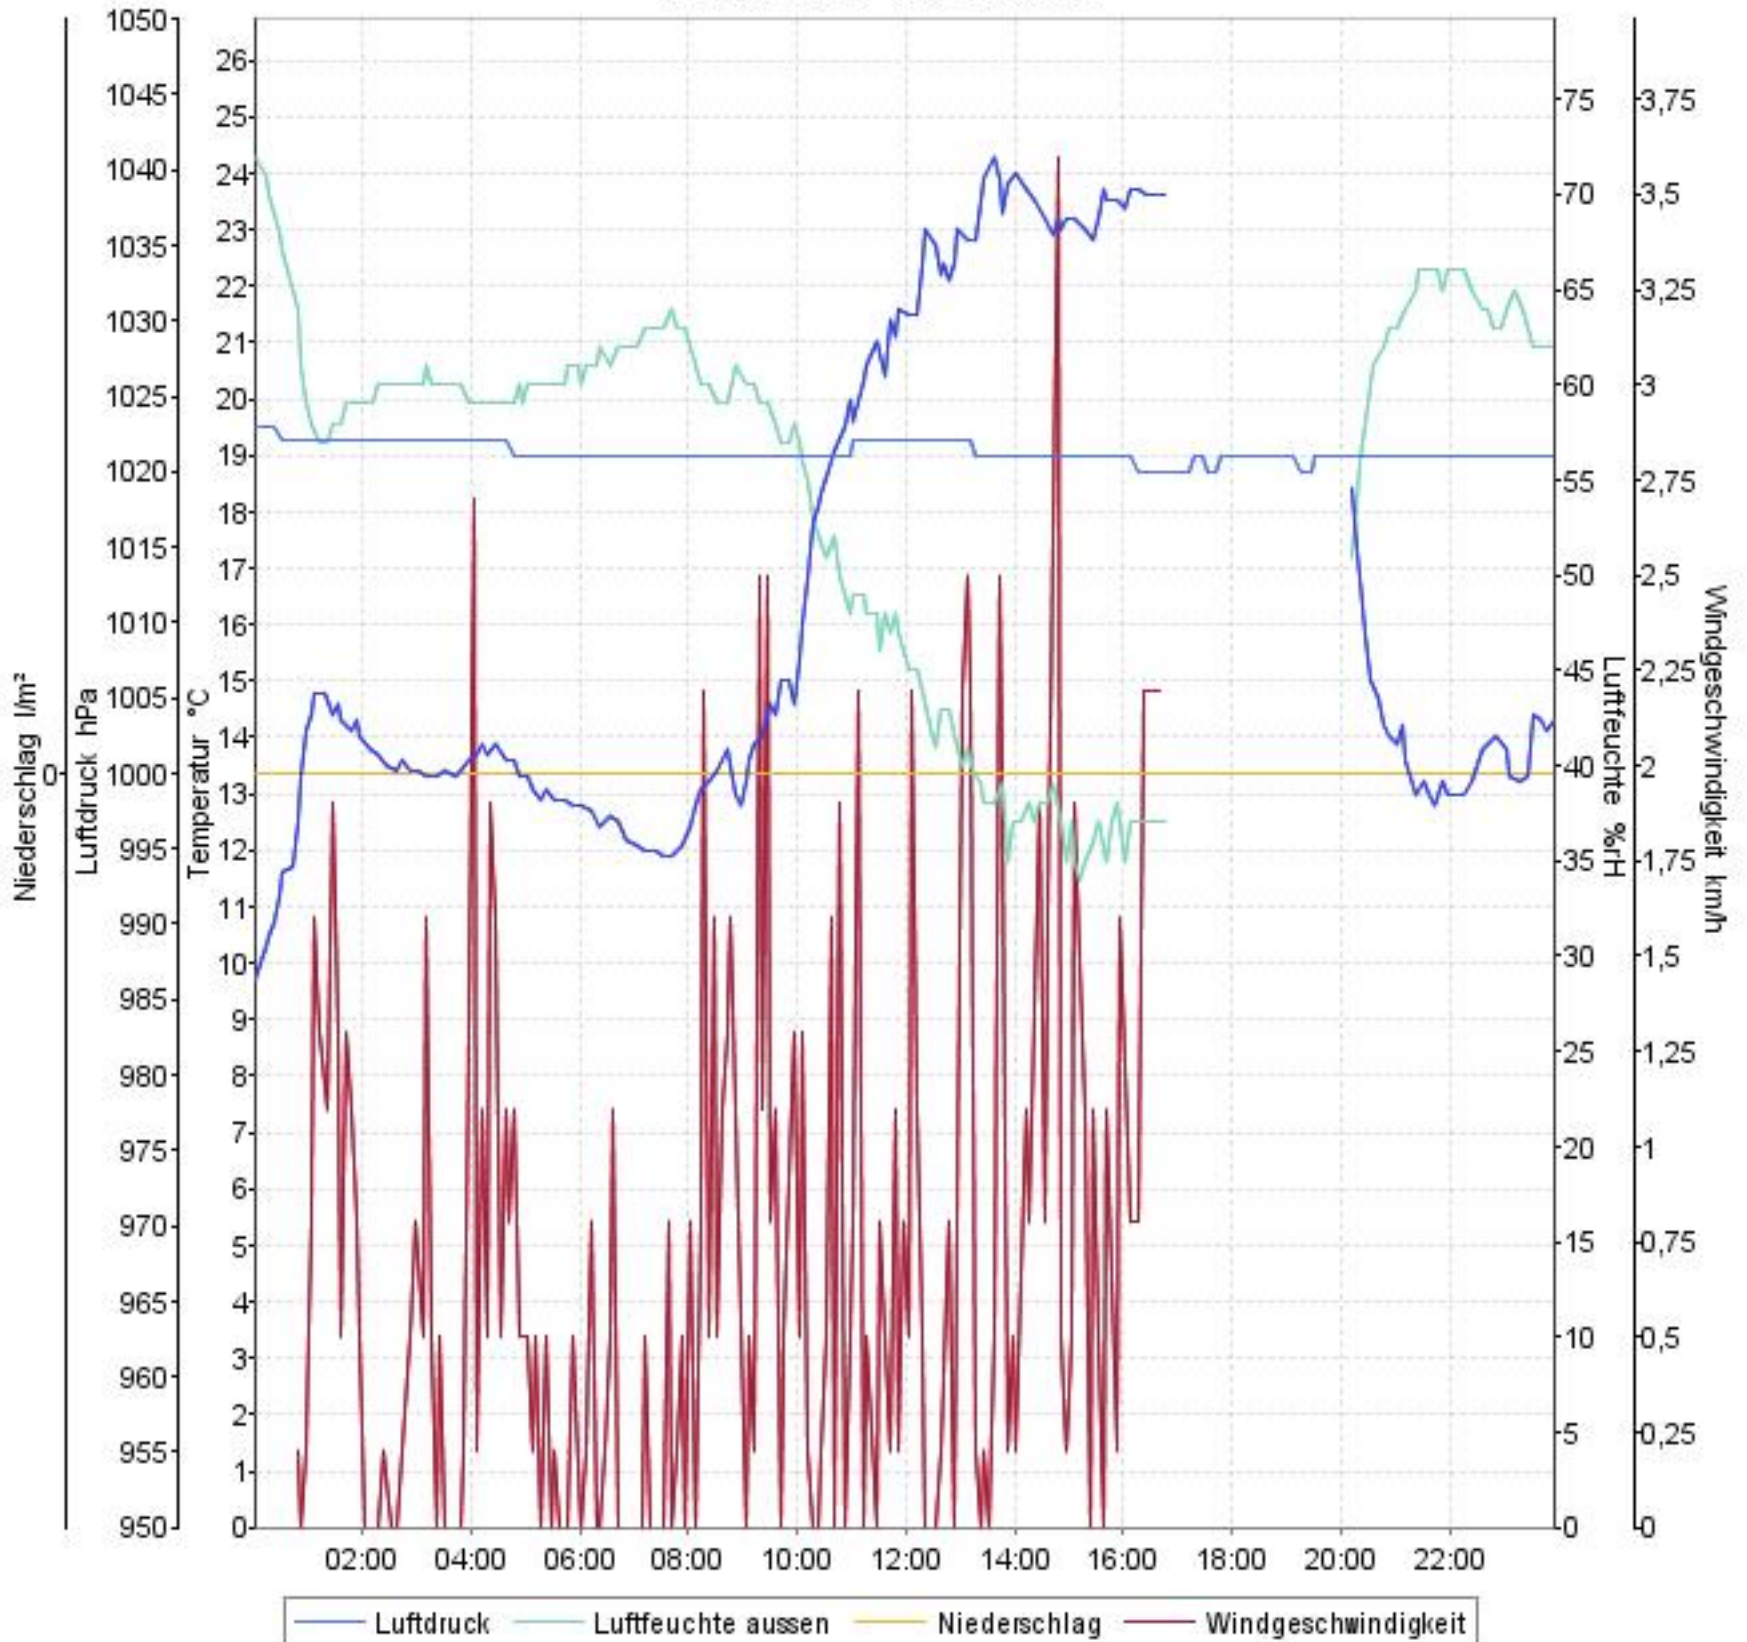

# Wetterverlauf

10.04.07 00:04 - 11.04.07 00:00

# Wetterverlauf

11.04.07 00:00 - 12.04.07 00:00

# Wetterverlauf

12.04.07 00:00 - 12.04.07 23:57

# Wetterverlauf

13.04.07 00:02 - 13.04.07 23:57