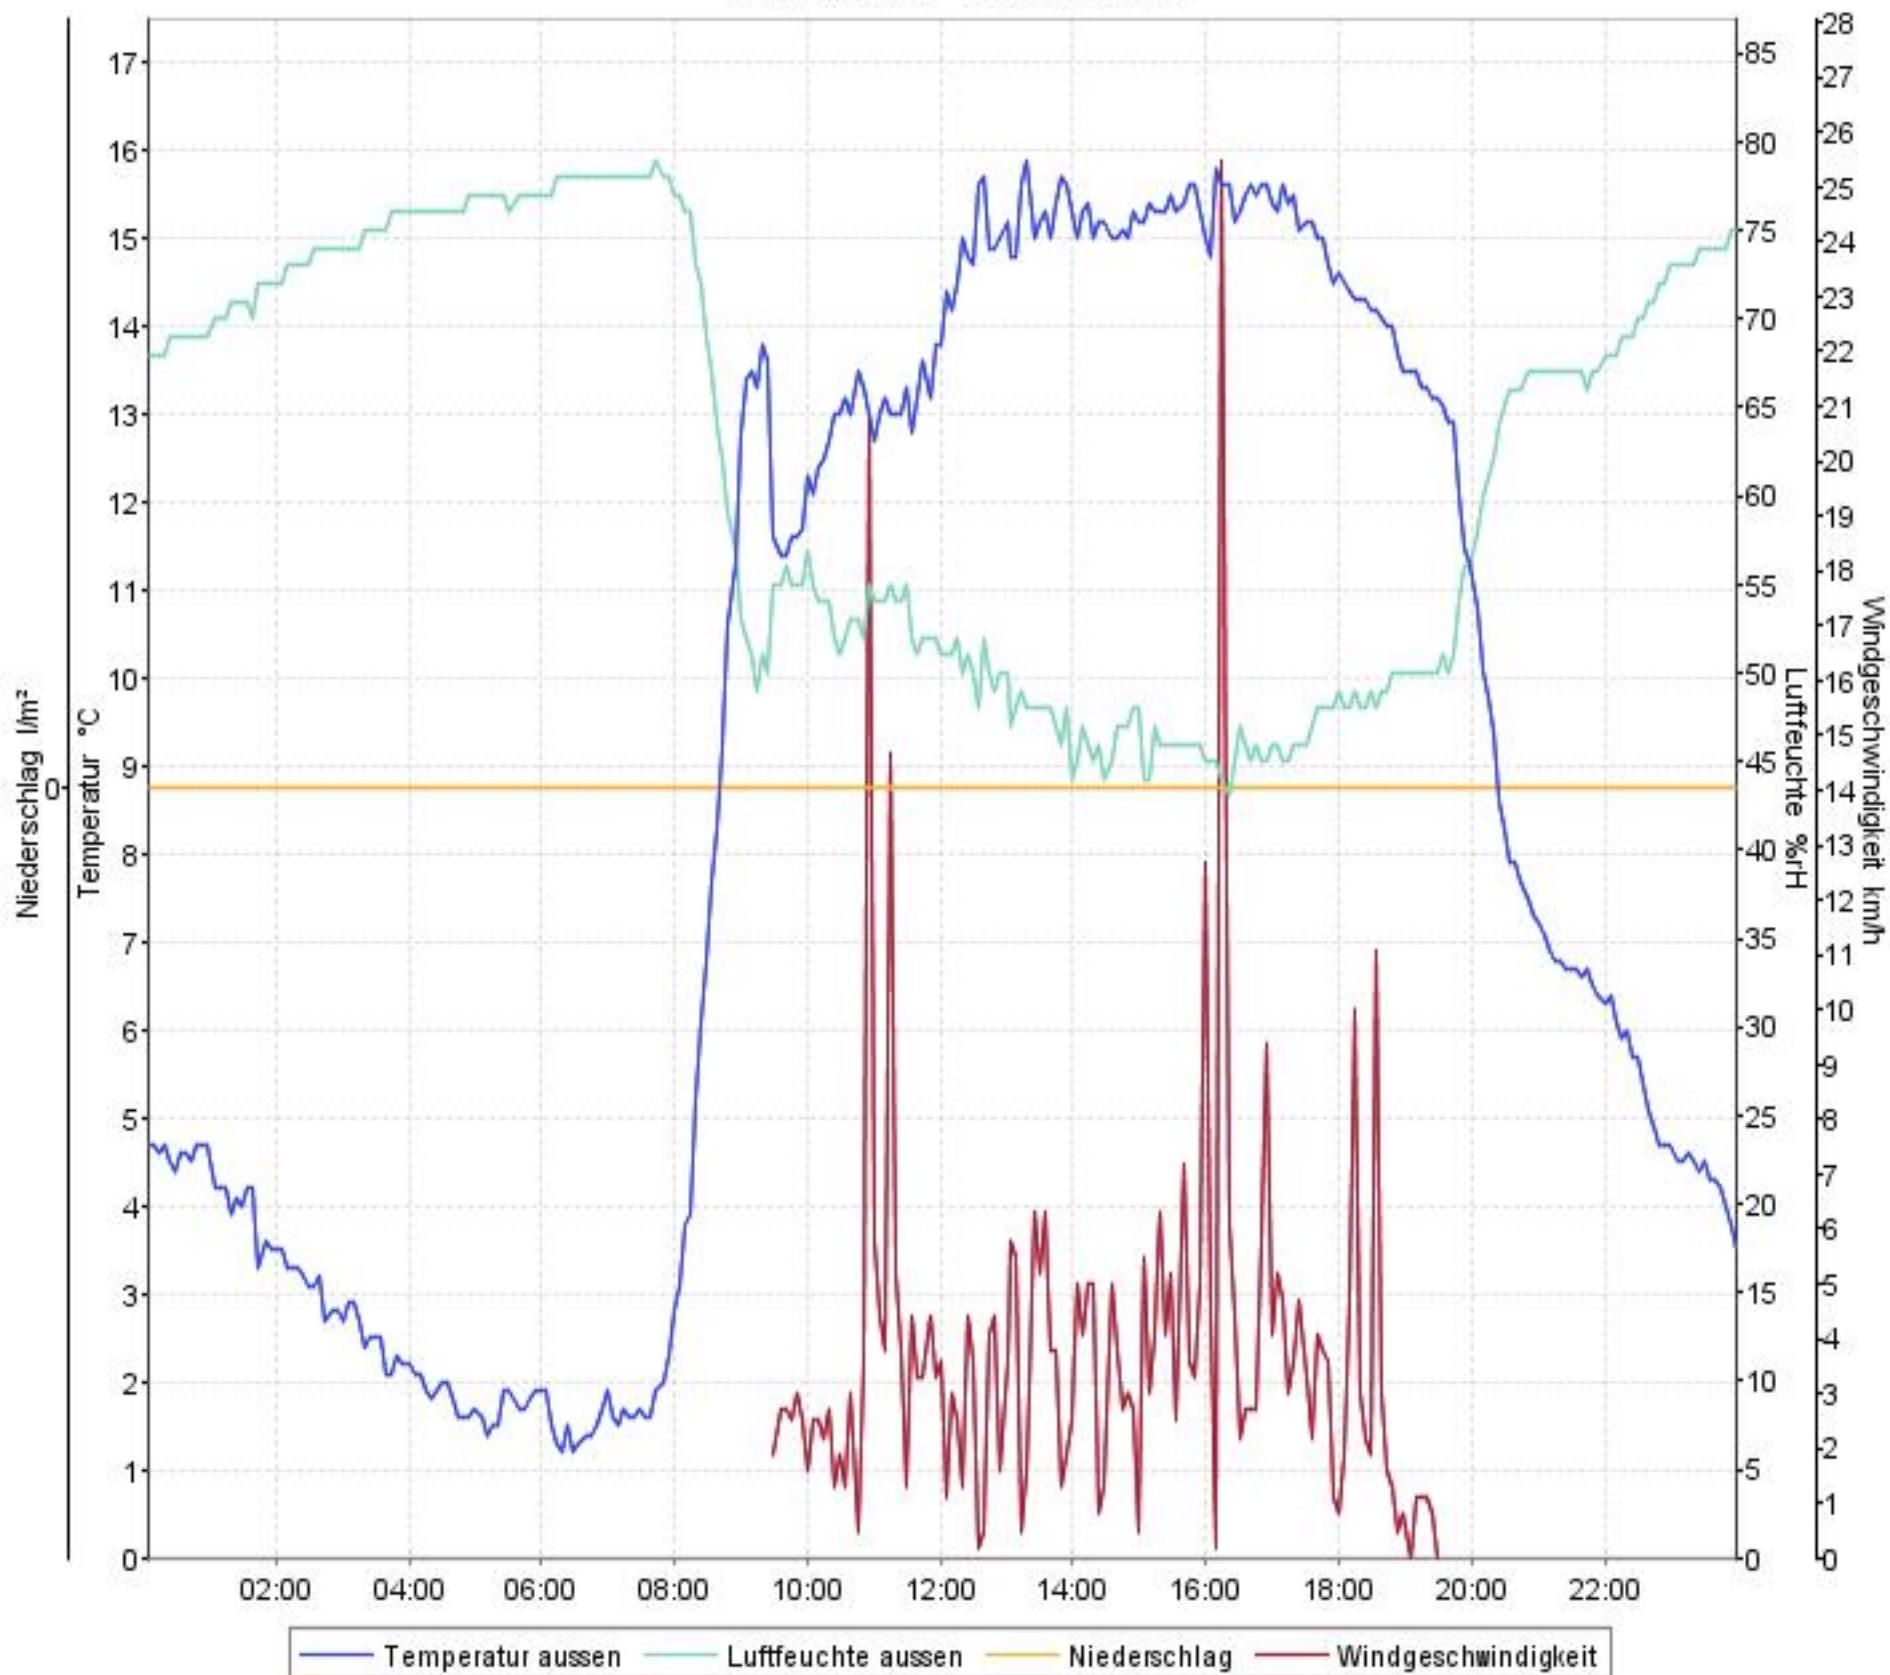

# Wetterverlauf

09.04.07 00:00 - 15.04.07 23:56

# Wetterverlauf

09.04.07 00:00 - 09.04.07 23:59

# Wetterverlauf

10.04.07 00:04 - 11.04.07 00:00

# Wetterverlauf

15.04.07 00:01 - 15.04.07 23:56