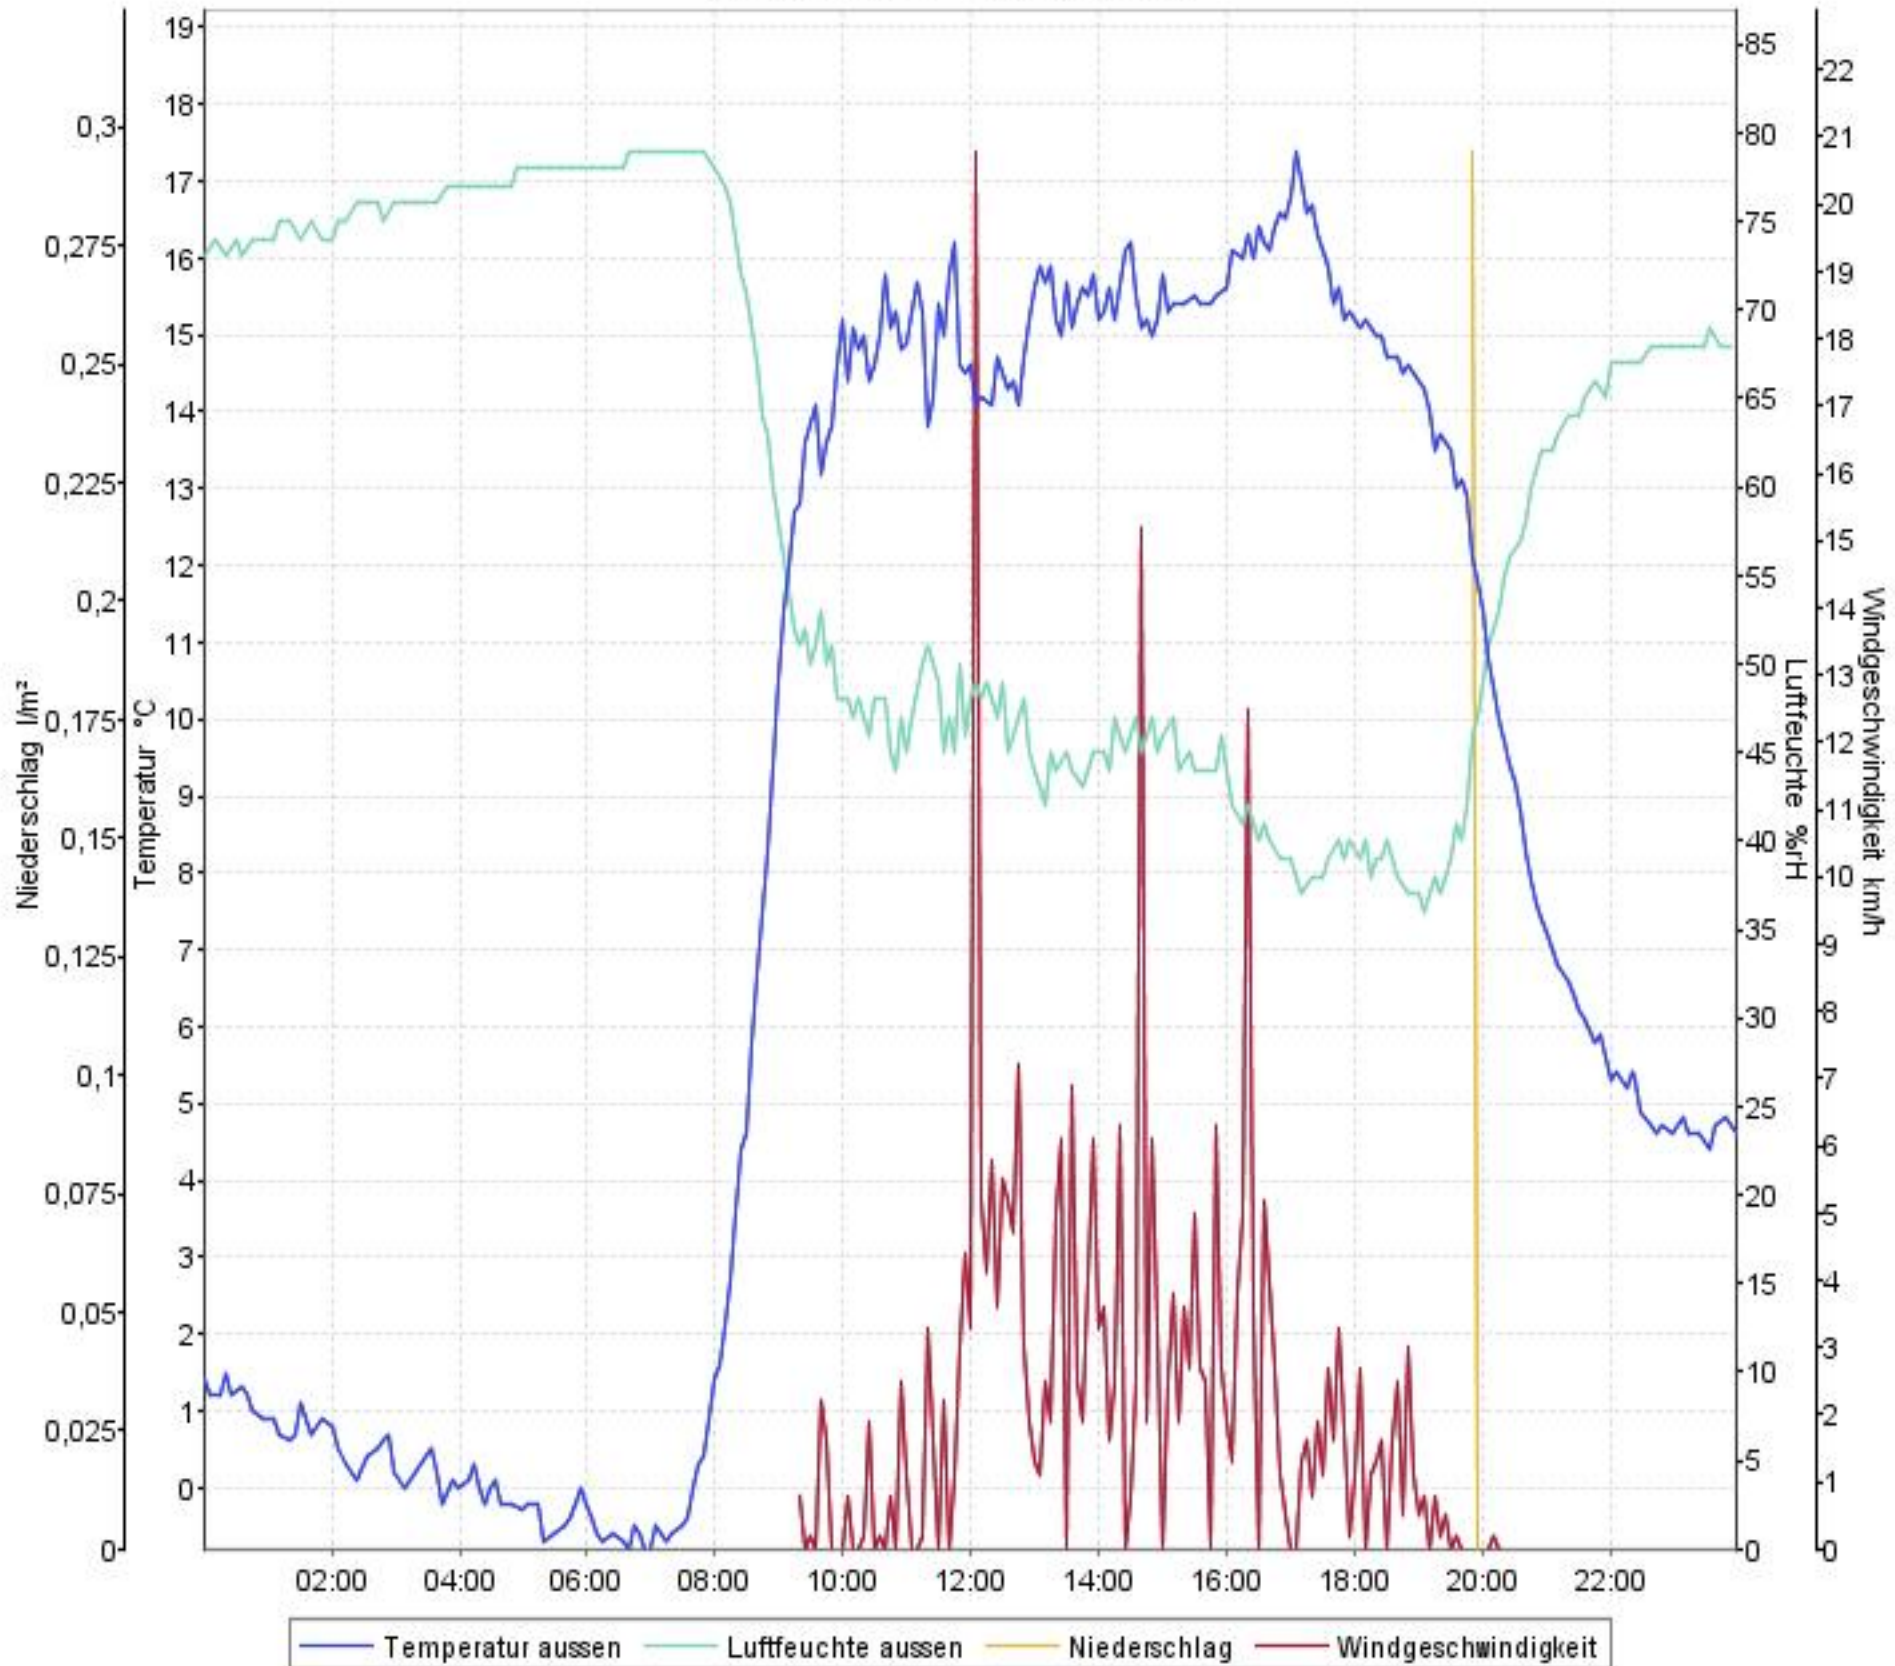

# Wetterverlauf

09.04.07 00:00 - 15.04.07 23:56

# Wetterverlauf

09.04.07 00:00 - 09.04.07 23:59

# Wetterverlauf

10.04.07 00:04 - 11.04.07 00:00

# Wetterverlauf

15.04.07 00:01 - 15.04.07 23:56