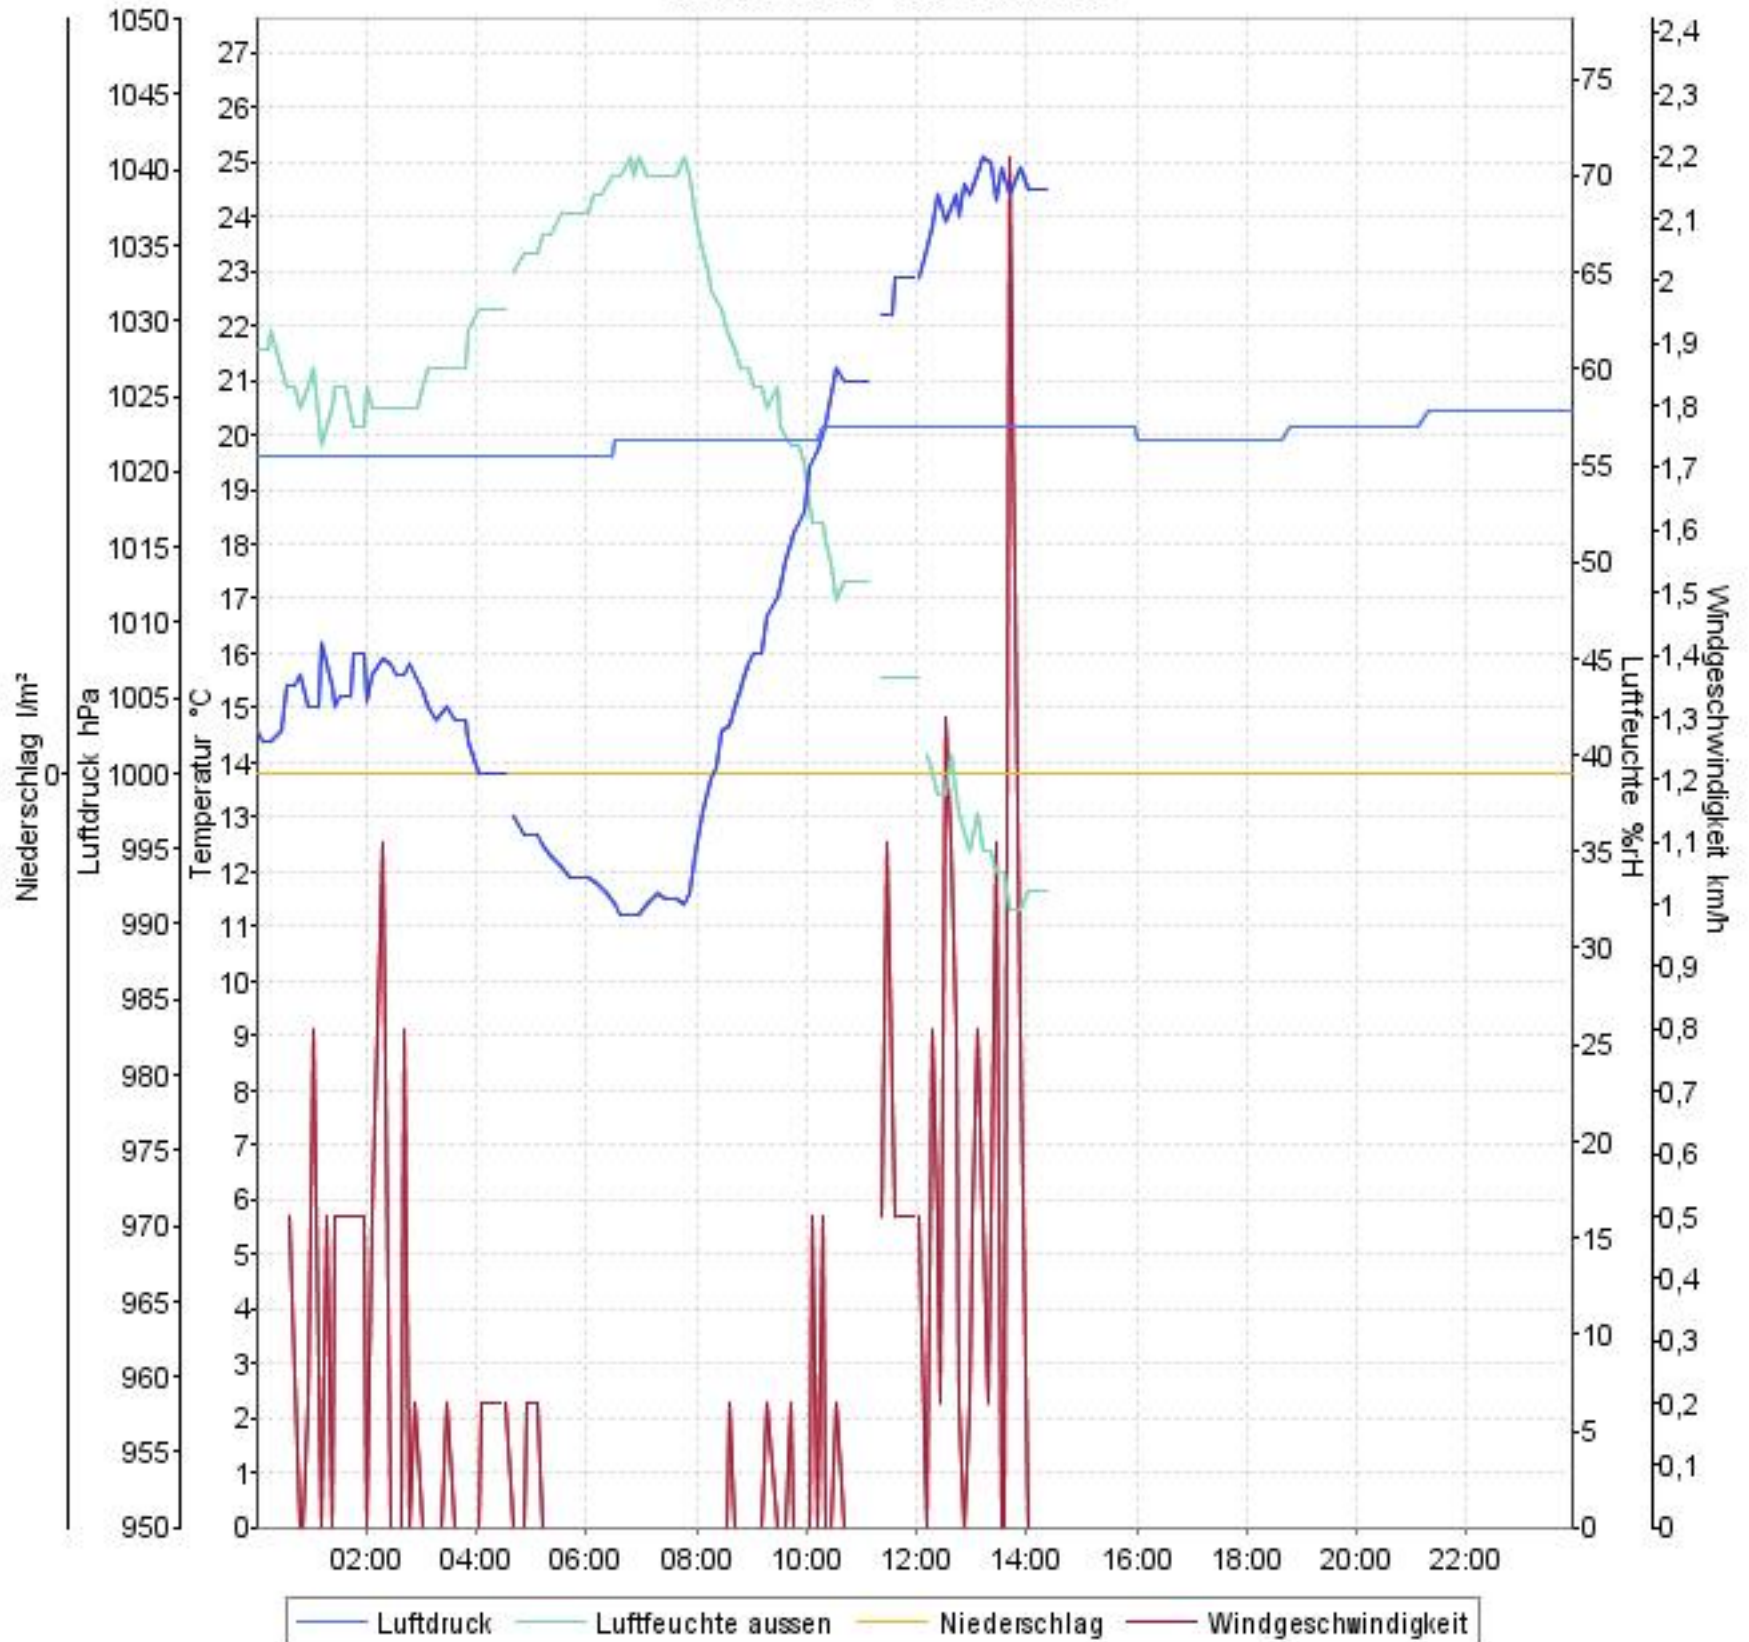

# Wetterverlauf

11.04.07 00:00 - 12.04.07 00:00

# Wetterverlauf

12.04.07 00:00 - 12.04.07 23:57

# Wetterverlauf

13.04.07 00:02 - 13.04.07 23:57

# Wetterverlauf

14.04.07 00:02 - 14.04.07 23:56