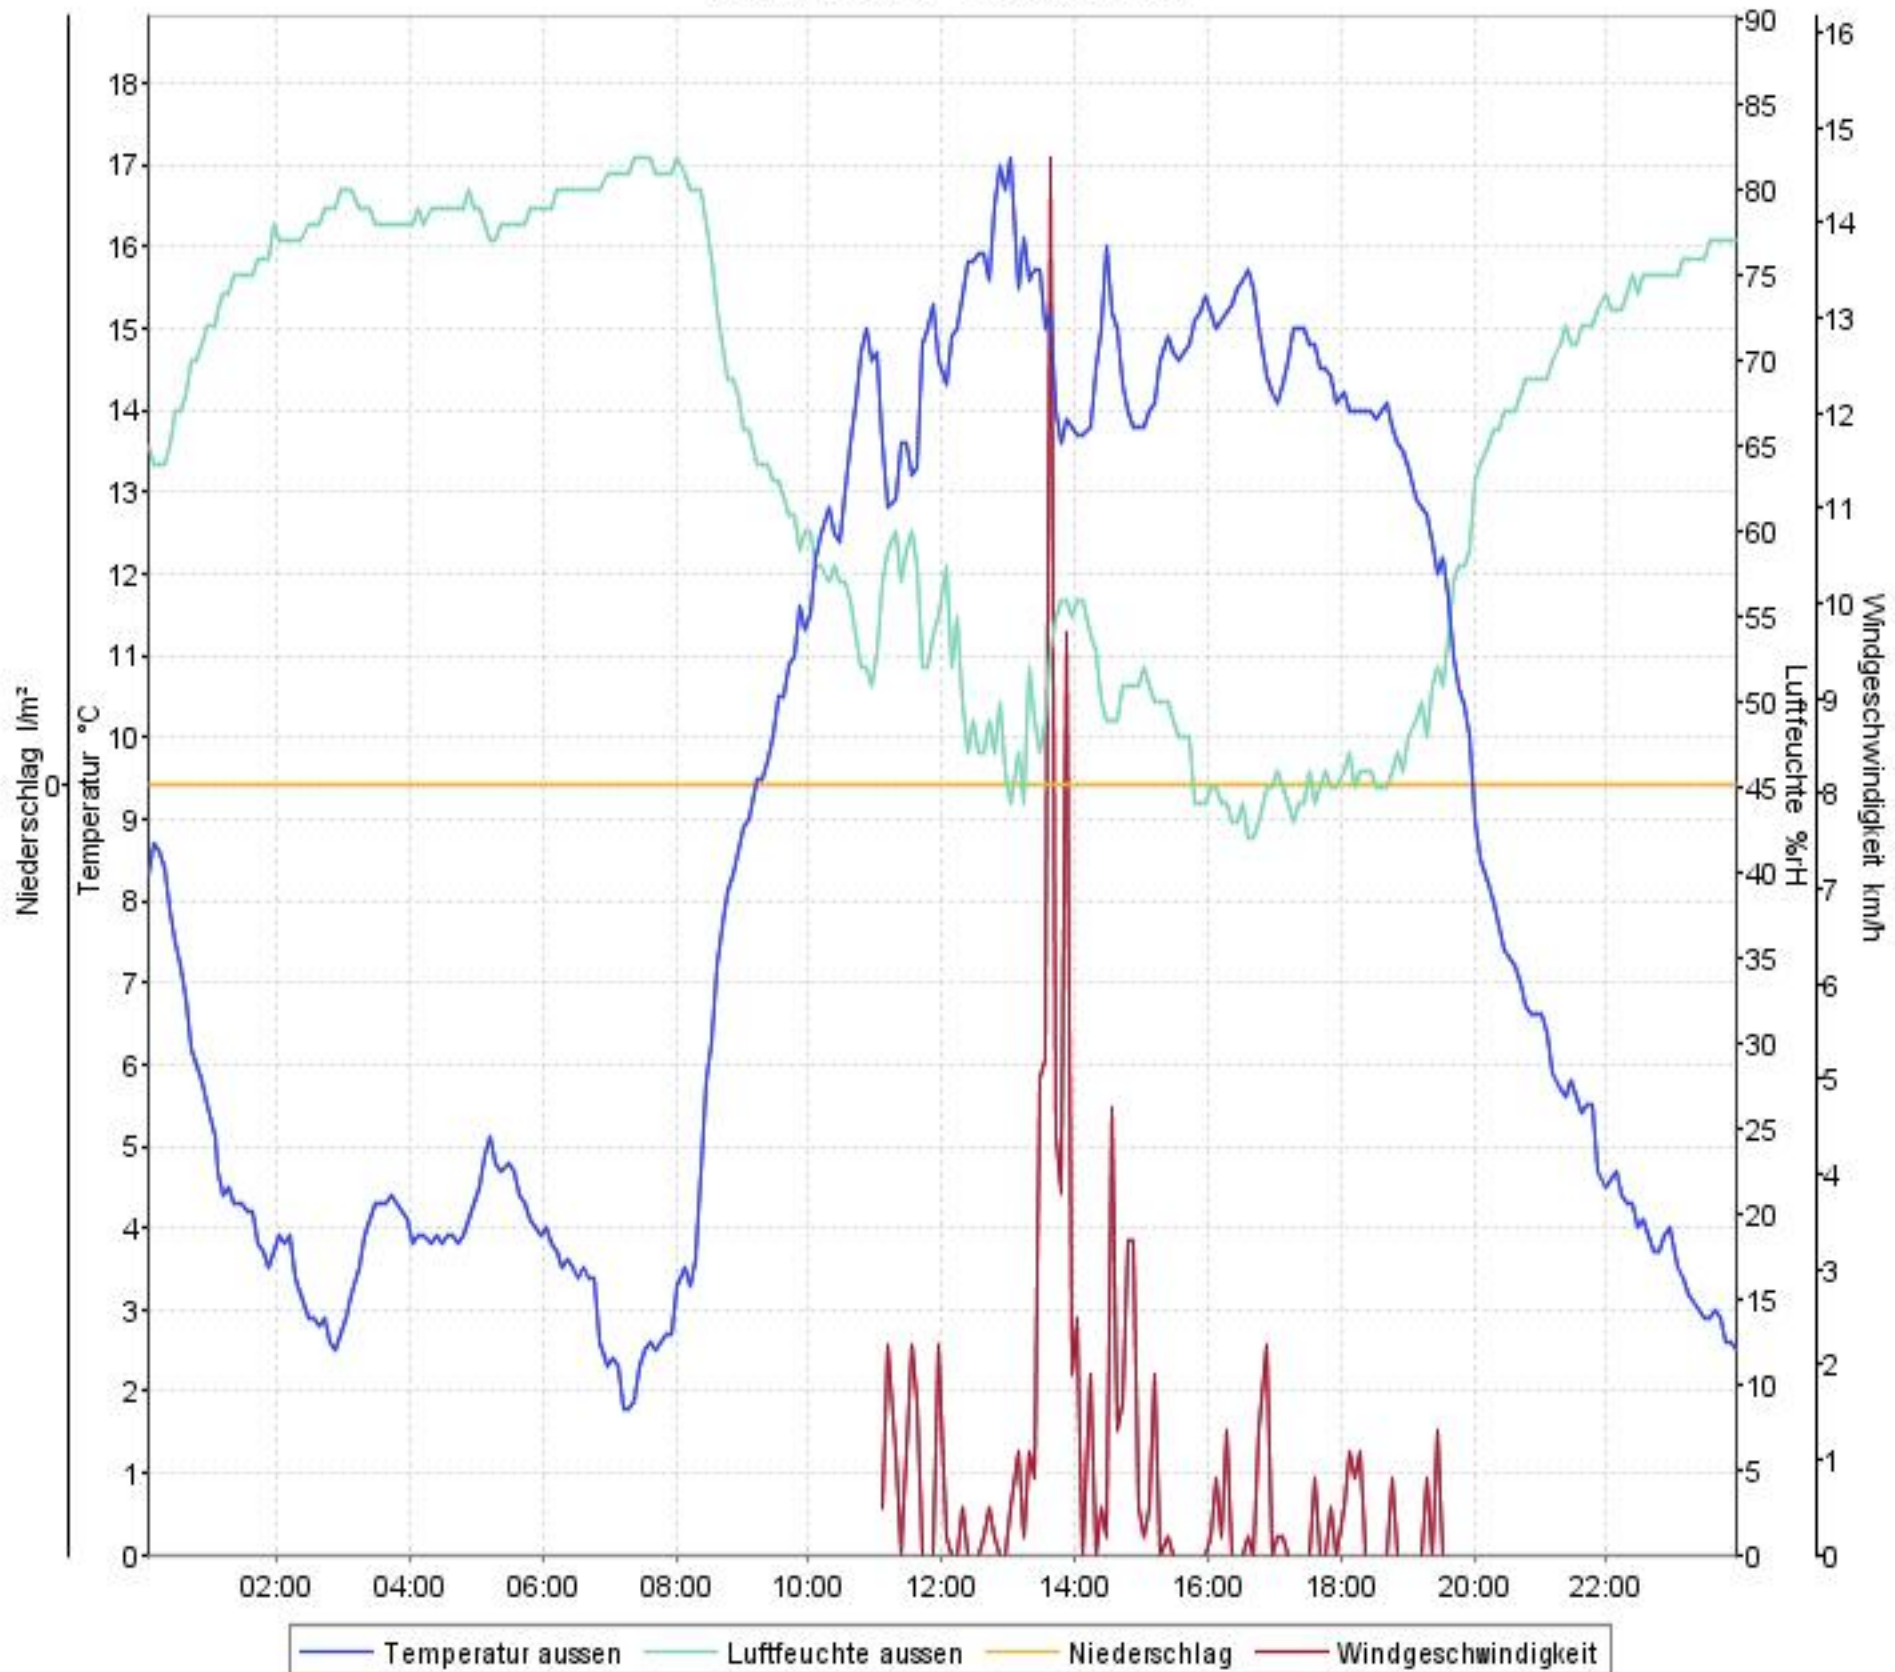

Wetterverlauf

02.04.07 00:03 - 09.04.07 00:00

Wetterverlauf

02.04.07 00:03 - 02.04.07 23:58

Wetterverlauf

03.04.07 00:03 - 03.04.07 23:58

Wetterverlauf

04.04.07 00:03 - 04.04.07 23:57

Wetterverlauf

05.04.07 00:02 - 05.04.07 23:57

Wetterverlauf

06.04.07 00:01 - 07.04.07 00:00

Wetterverlauf

07.04.07 00:00 - 07.04.07 23:59

Wetterverlauf

08.04.07 00:04 - 09.04.07 00:00

Wetterverlauf

09.04.07 00:00 - 09.04.07 23:59