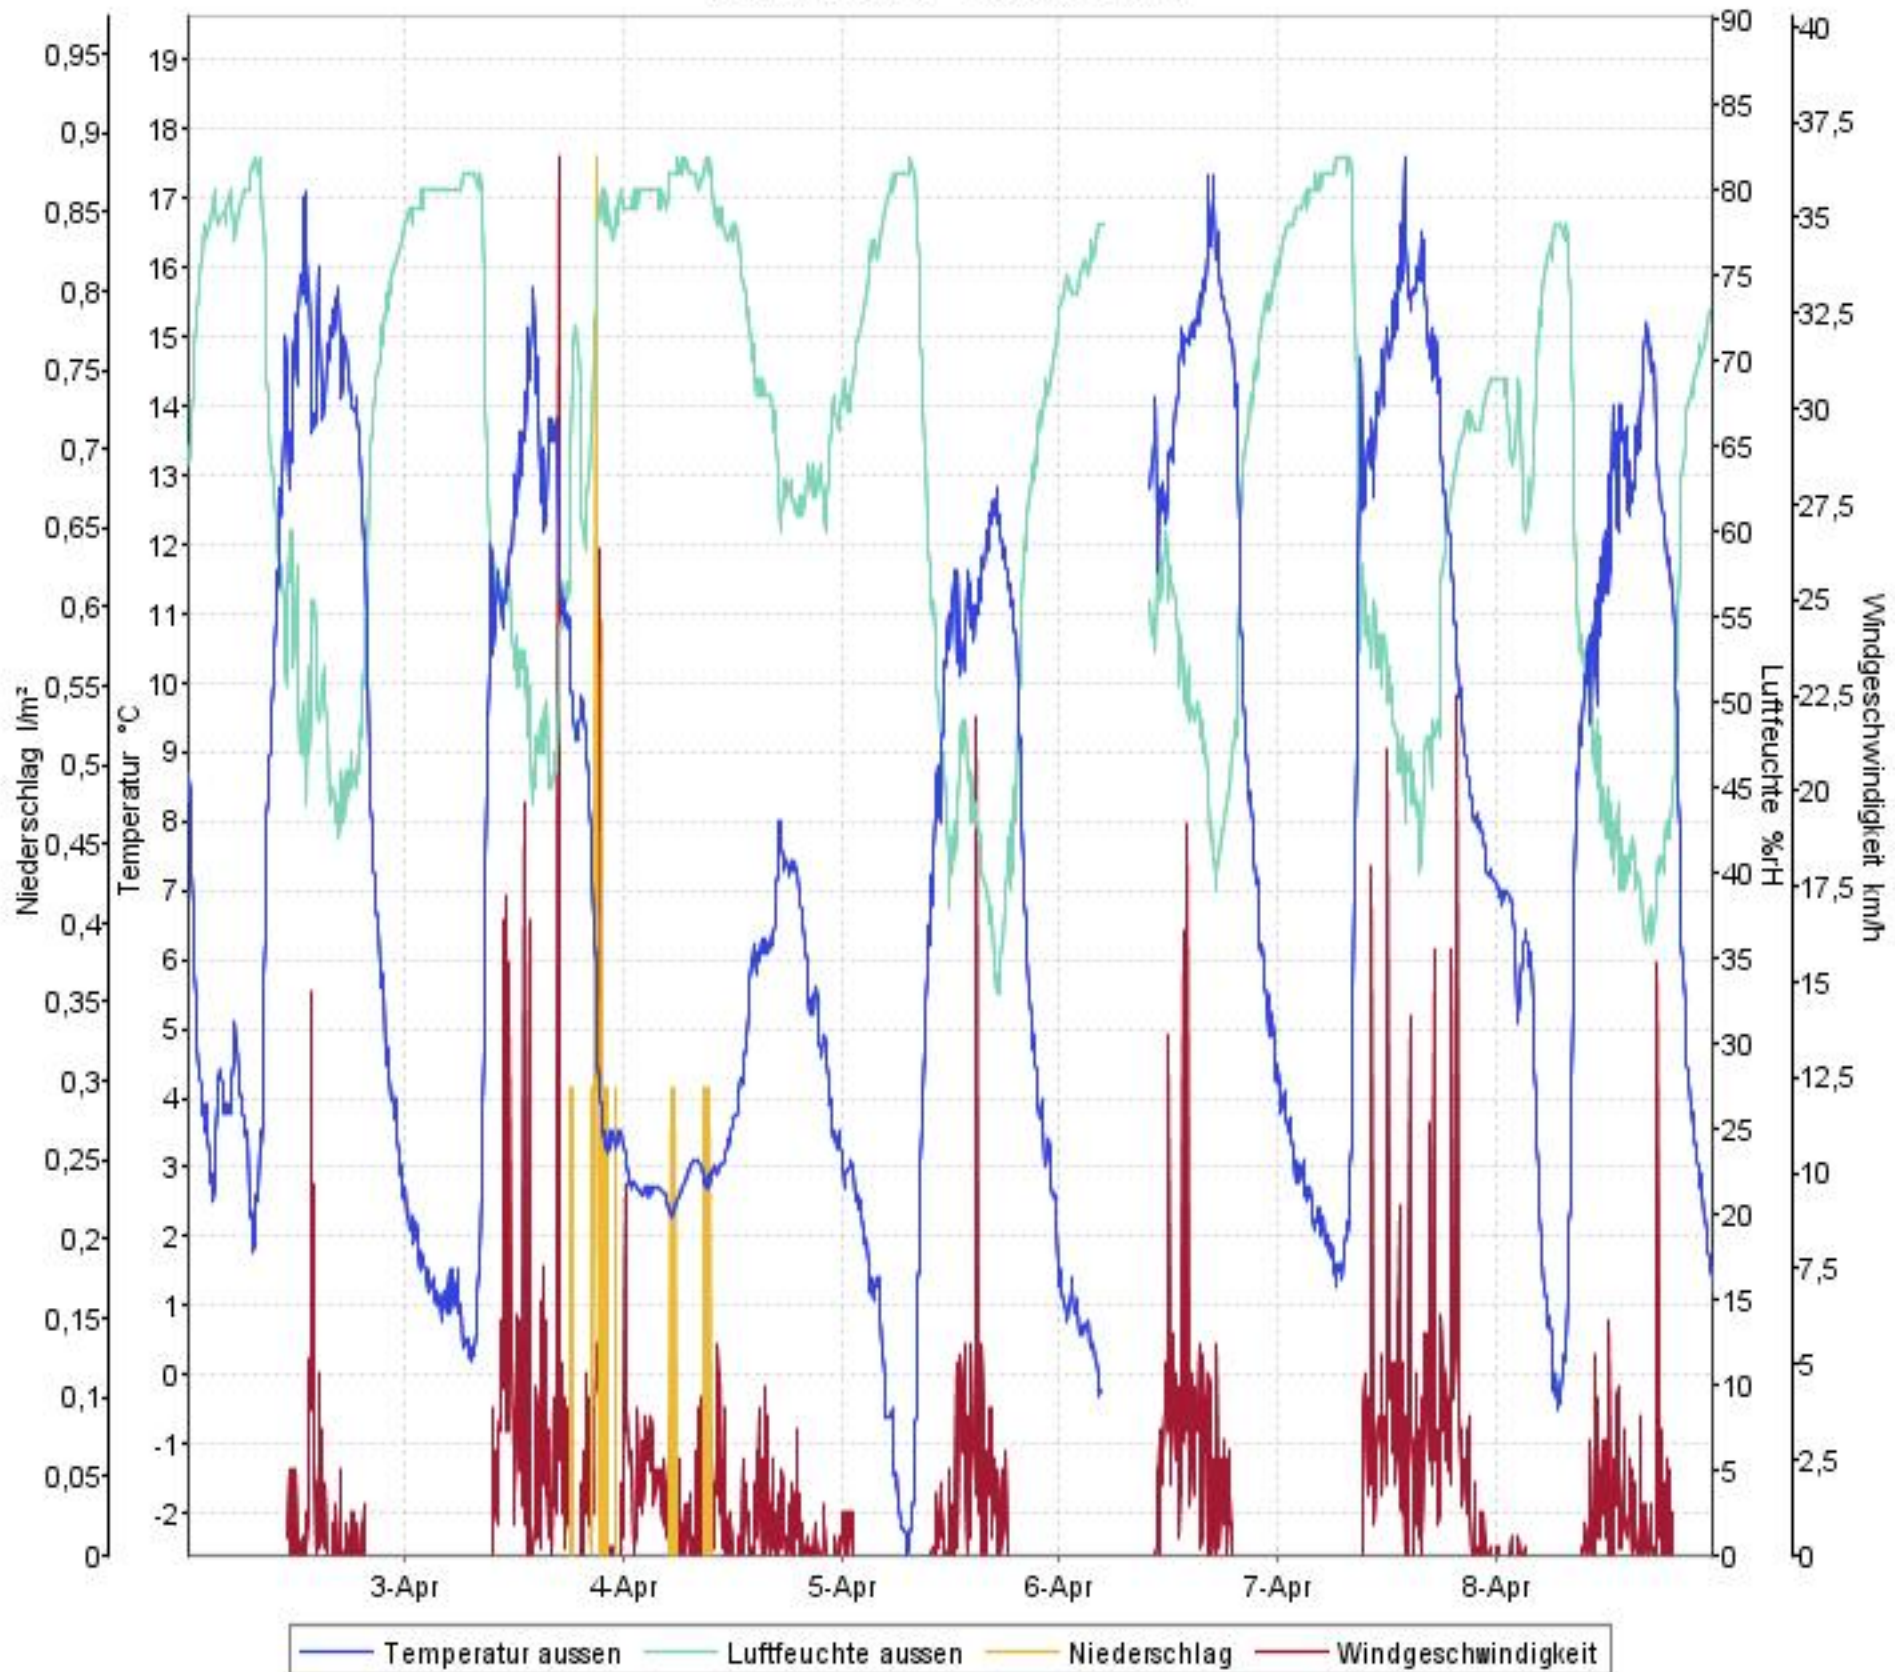

Wetterverlauf

02.04.07 00:03 - 09.04.07 00:00

Wetterverlauf

02.04.07 00:03 - 02.04.07 23:58

Wetterverlauf

03.04.07 00:03 - 03.04.07 23:58

Wetterverlauf

04.04.07 00:03 - 04.04.07 23:57

Wetterverlauf

05.04.07 00:02 - 05.04.07 23:57

Wetterverlauf

06.04.07 00:01 - 07.04.07 00:00

Wetterverlauf

07.04.07 00:00 - 07.04.07 23:59

Wetterverlauf

08.04.07 00:04 - 09.04.07 00:00

Wetterverlauf

09.04.07 00:00 - 09.04.07 23:59