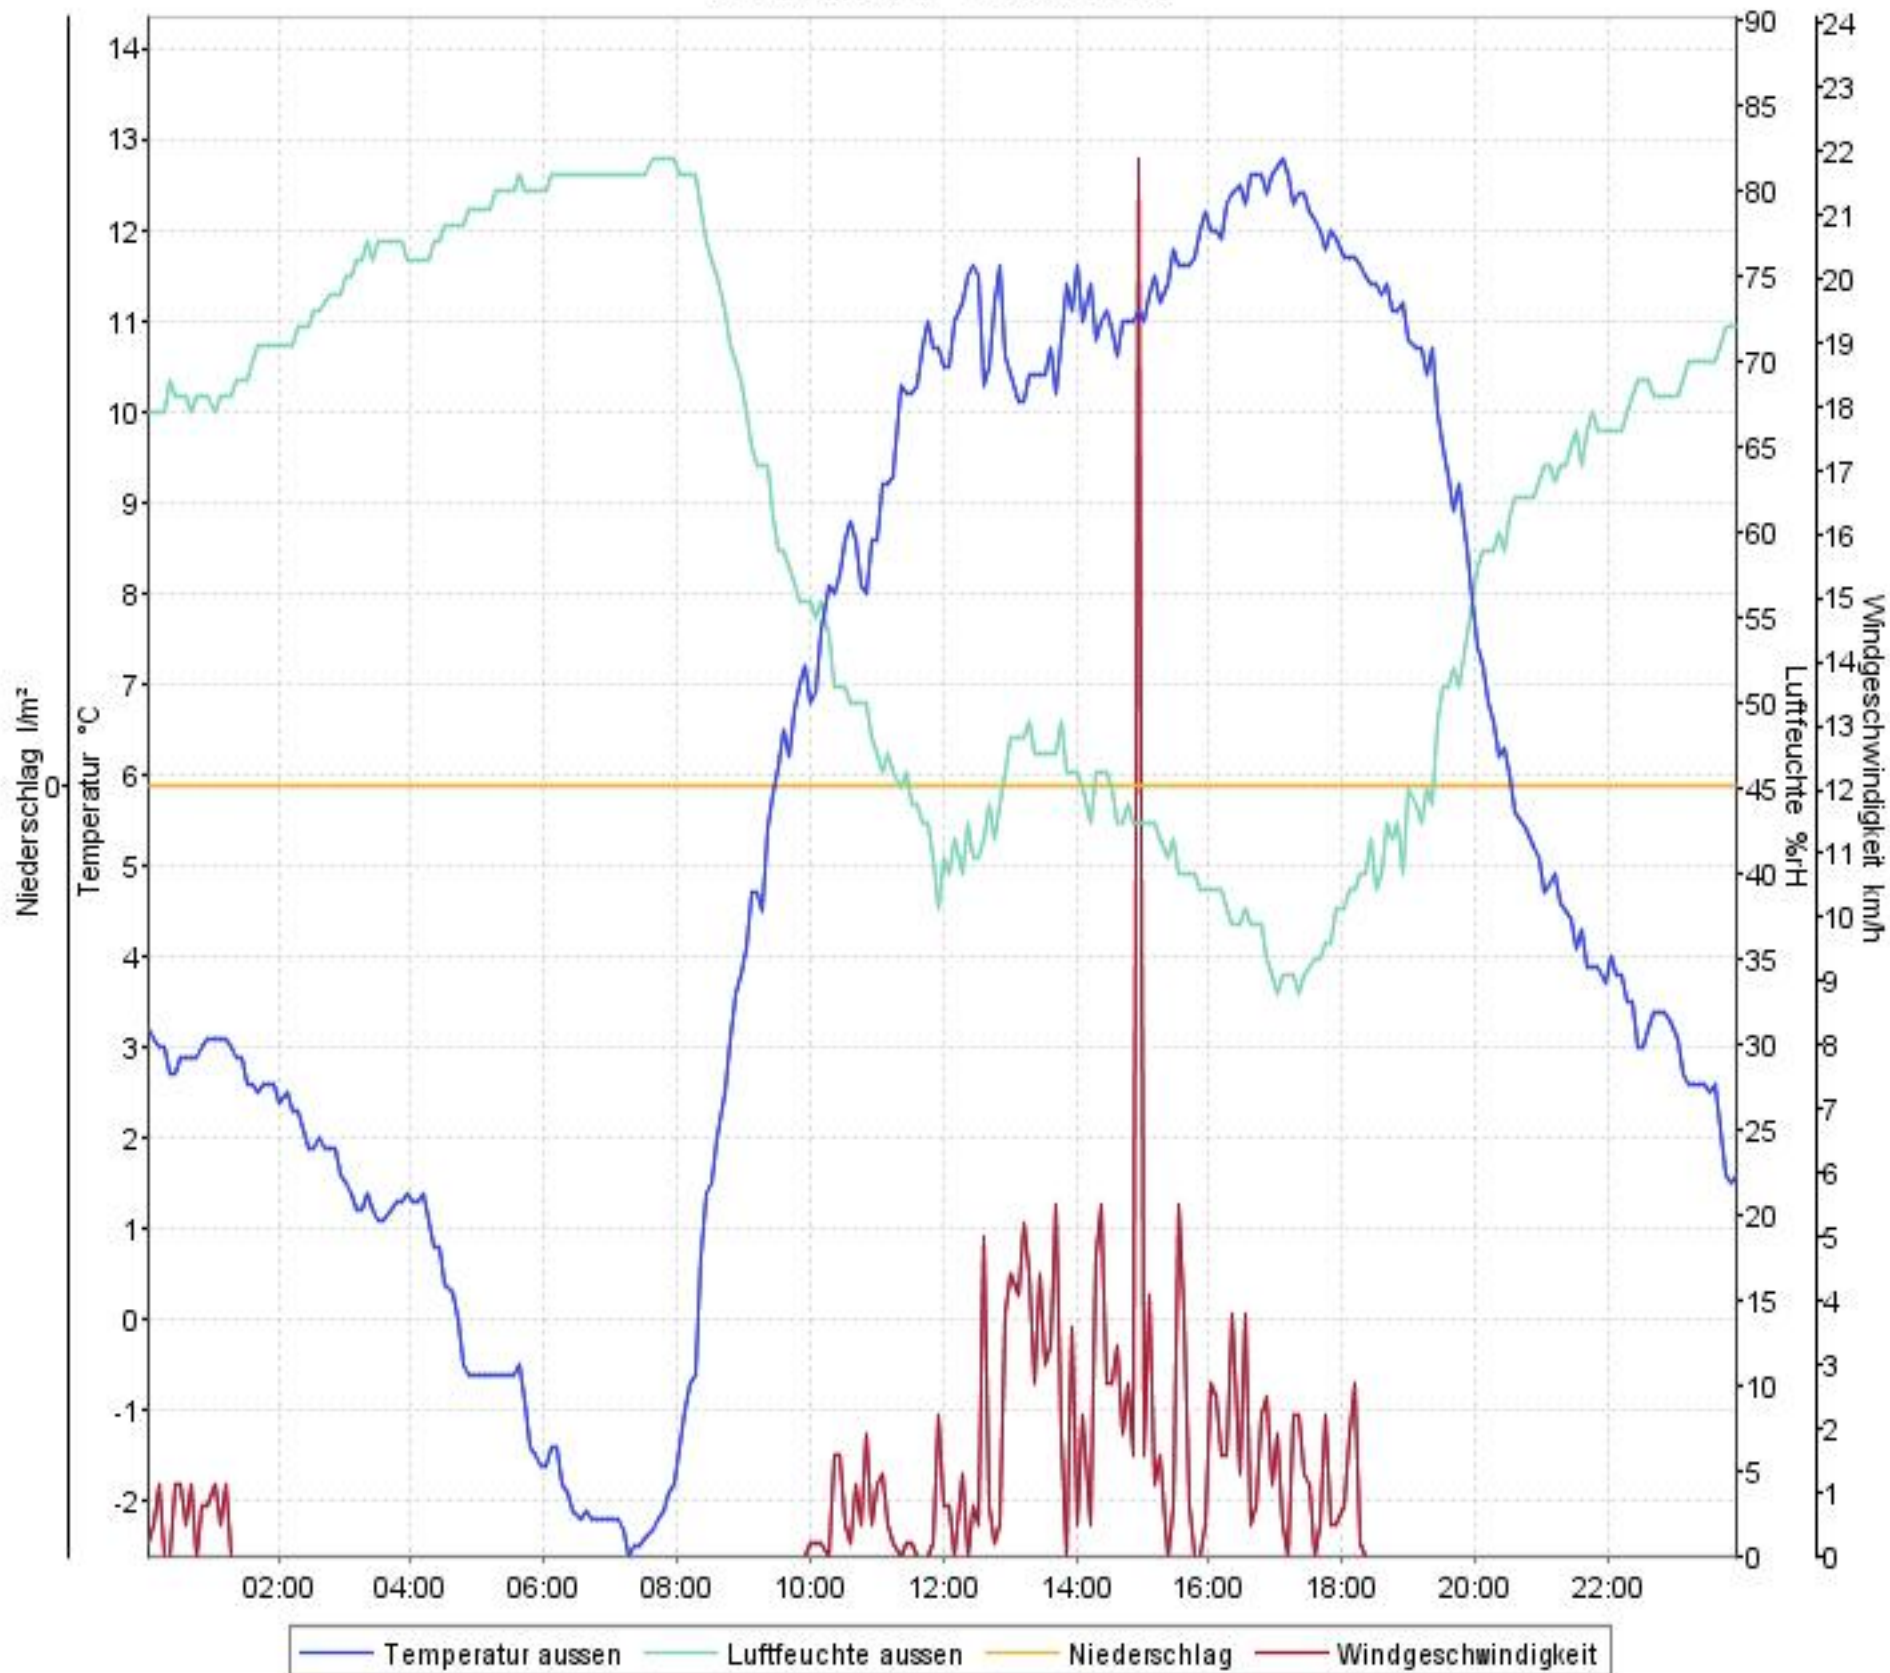

Wetterverlauf

02.04.07 00:03 - 09.04.07 00:00

Wetterverlauf

02.04.07 00:03 - 02.04.07 23:58

Wetterverlauf

03.04.07 00:03 - 03.04.07 23:58

Wetterverlauf

04.04.07 00:03 - 04.04.07 23:57

Wetterverlauf

05.04.07 00:02 - 05.04.07 23:57

Wetterverlauf

06.04.07 00:01 - 07.04.07 00:00

Wetterverlauf

07.04.07 00:00 - 07.04.07 23:59

Wetterverlauf

08.04.07 00:04 - 09.04.07 00:00

Wetterverlauf

09.04.07 00:00 - 09.04.07 23:59