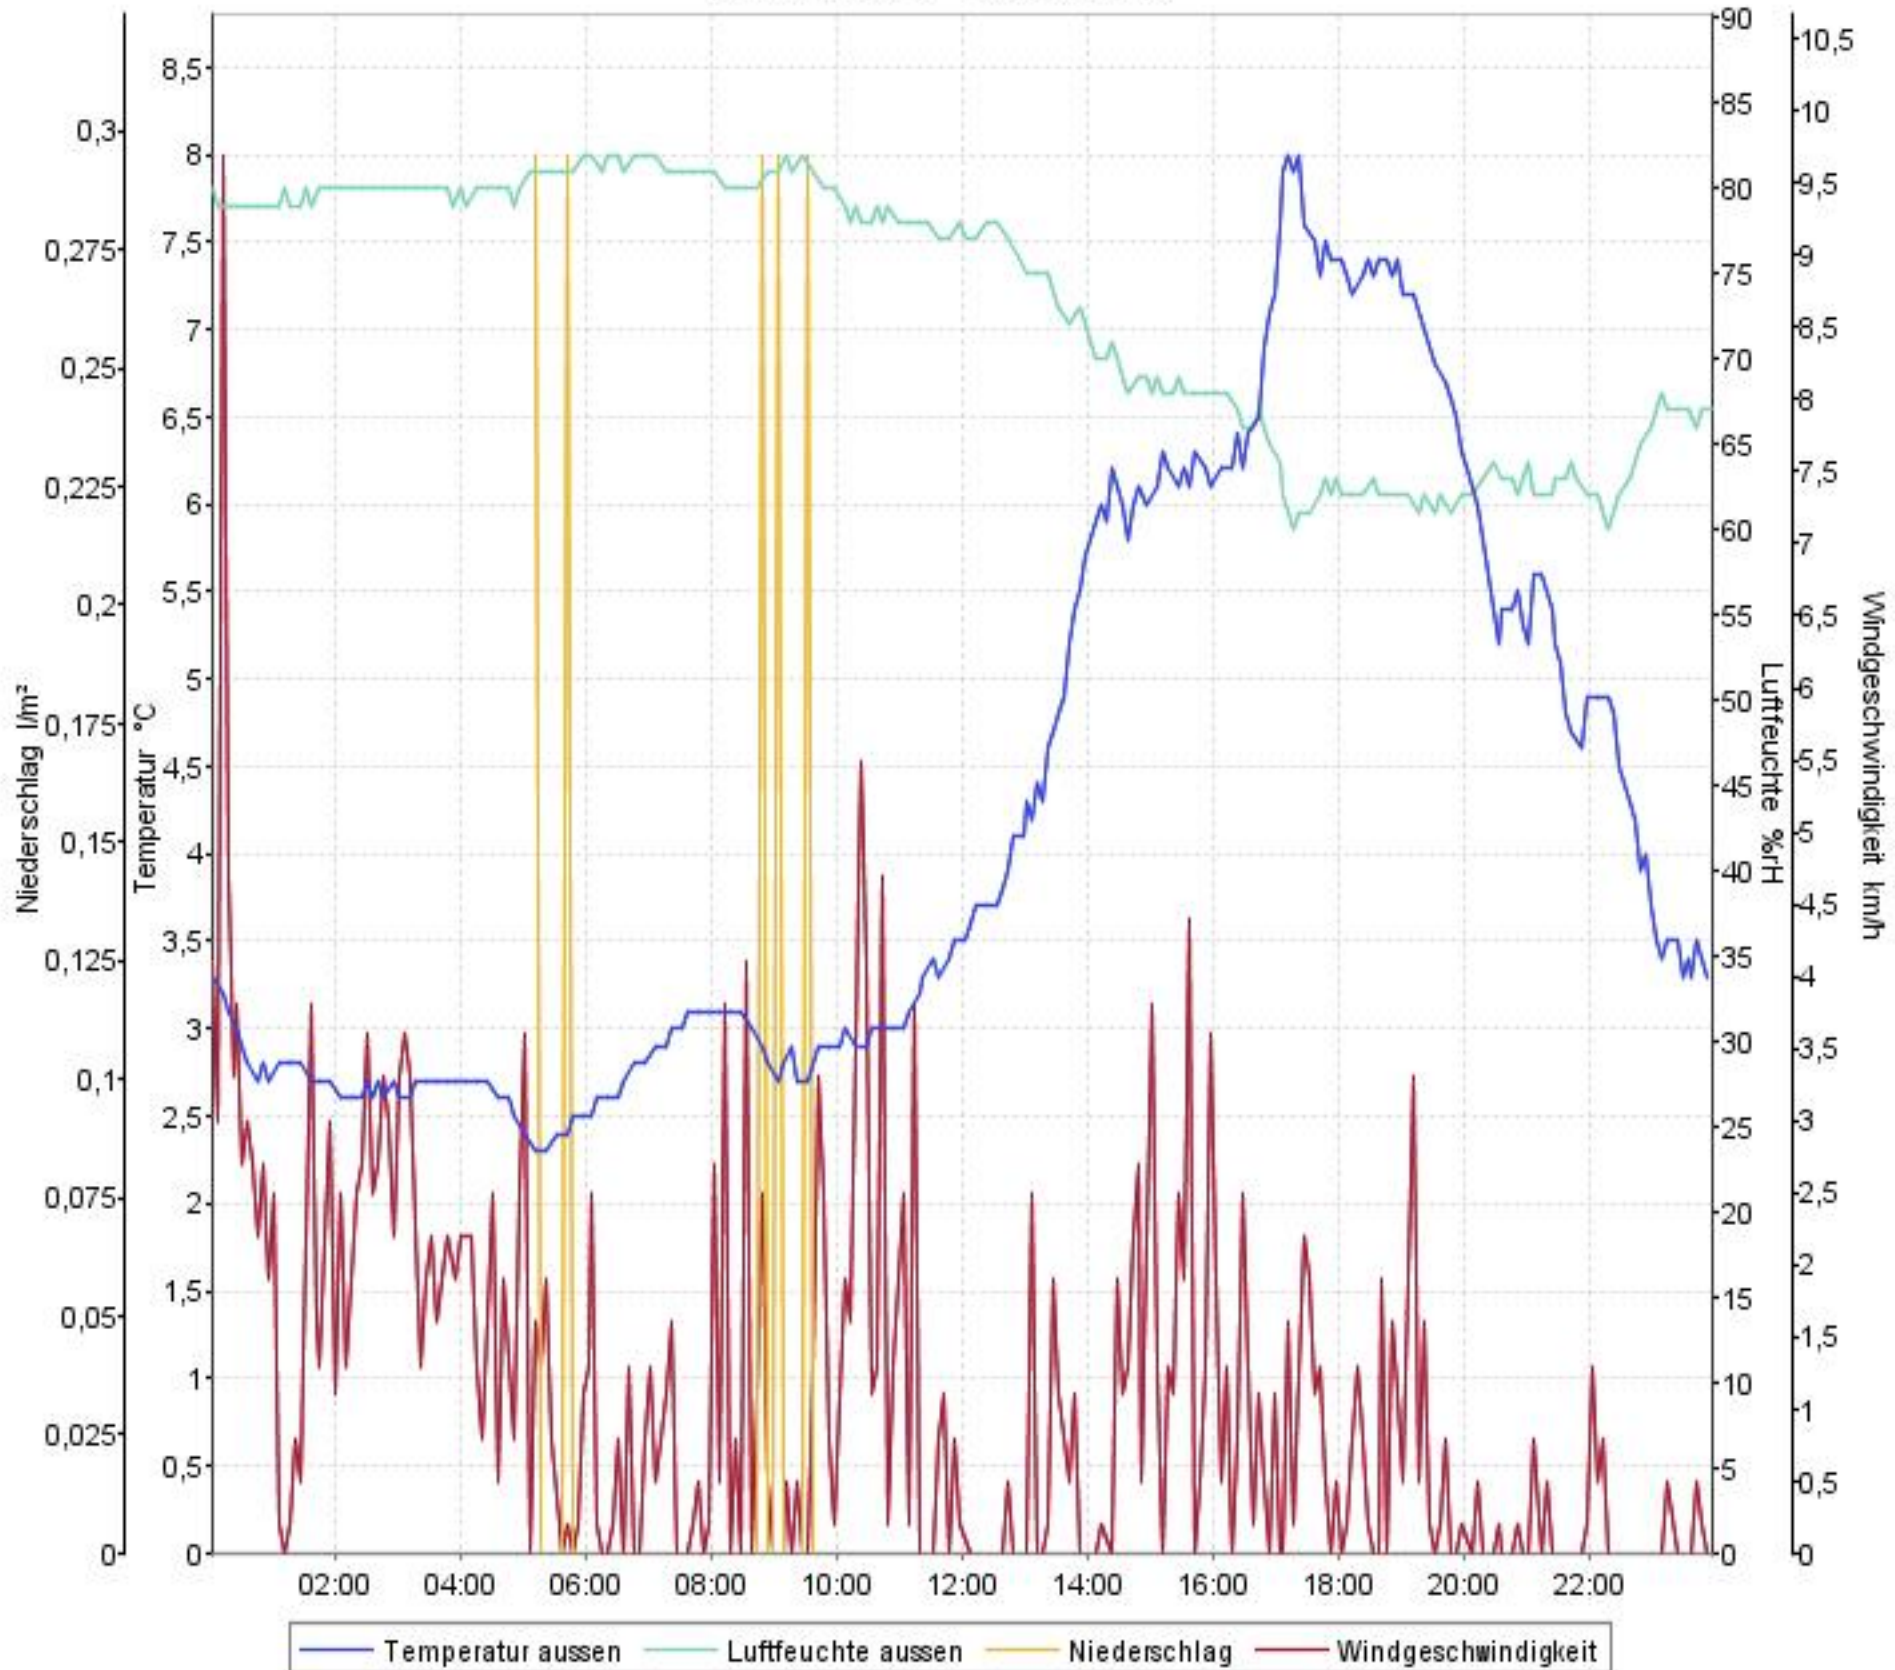

Wetterverlauf

02.04.07 00:03 - 09.04.07 00:00

Wetterverlauf

02.04.07 00:03 - 02.04.07 23:58

Wetterverlauf

03.04.07 00:03 - 03.04.07 23:58

Wetterverlauf

04.04.07 00:03 - 04.04.07 23:57

Wetterverlauf

05.04.07 00:02 - 05.04.07 23:57

Wetterverlauf

06.04.07 00:01 - 07.04.07 00:00

Wetterverlauf

07.04.07 00:00 - 07.04.07 23:59

Wetterverlauf

08.04.07 00:04 - 09.04.07 00:00

Wetterverlauf

09.04.07 00:00 - 09.04.07 23:59