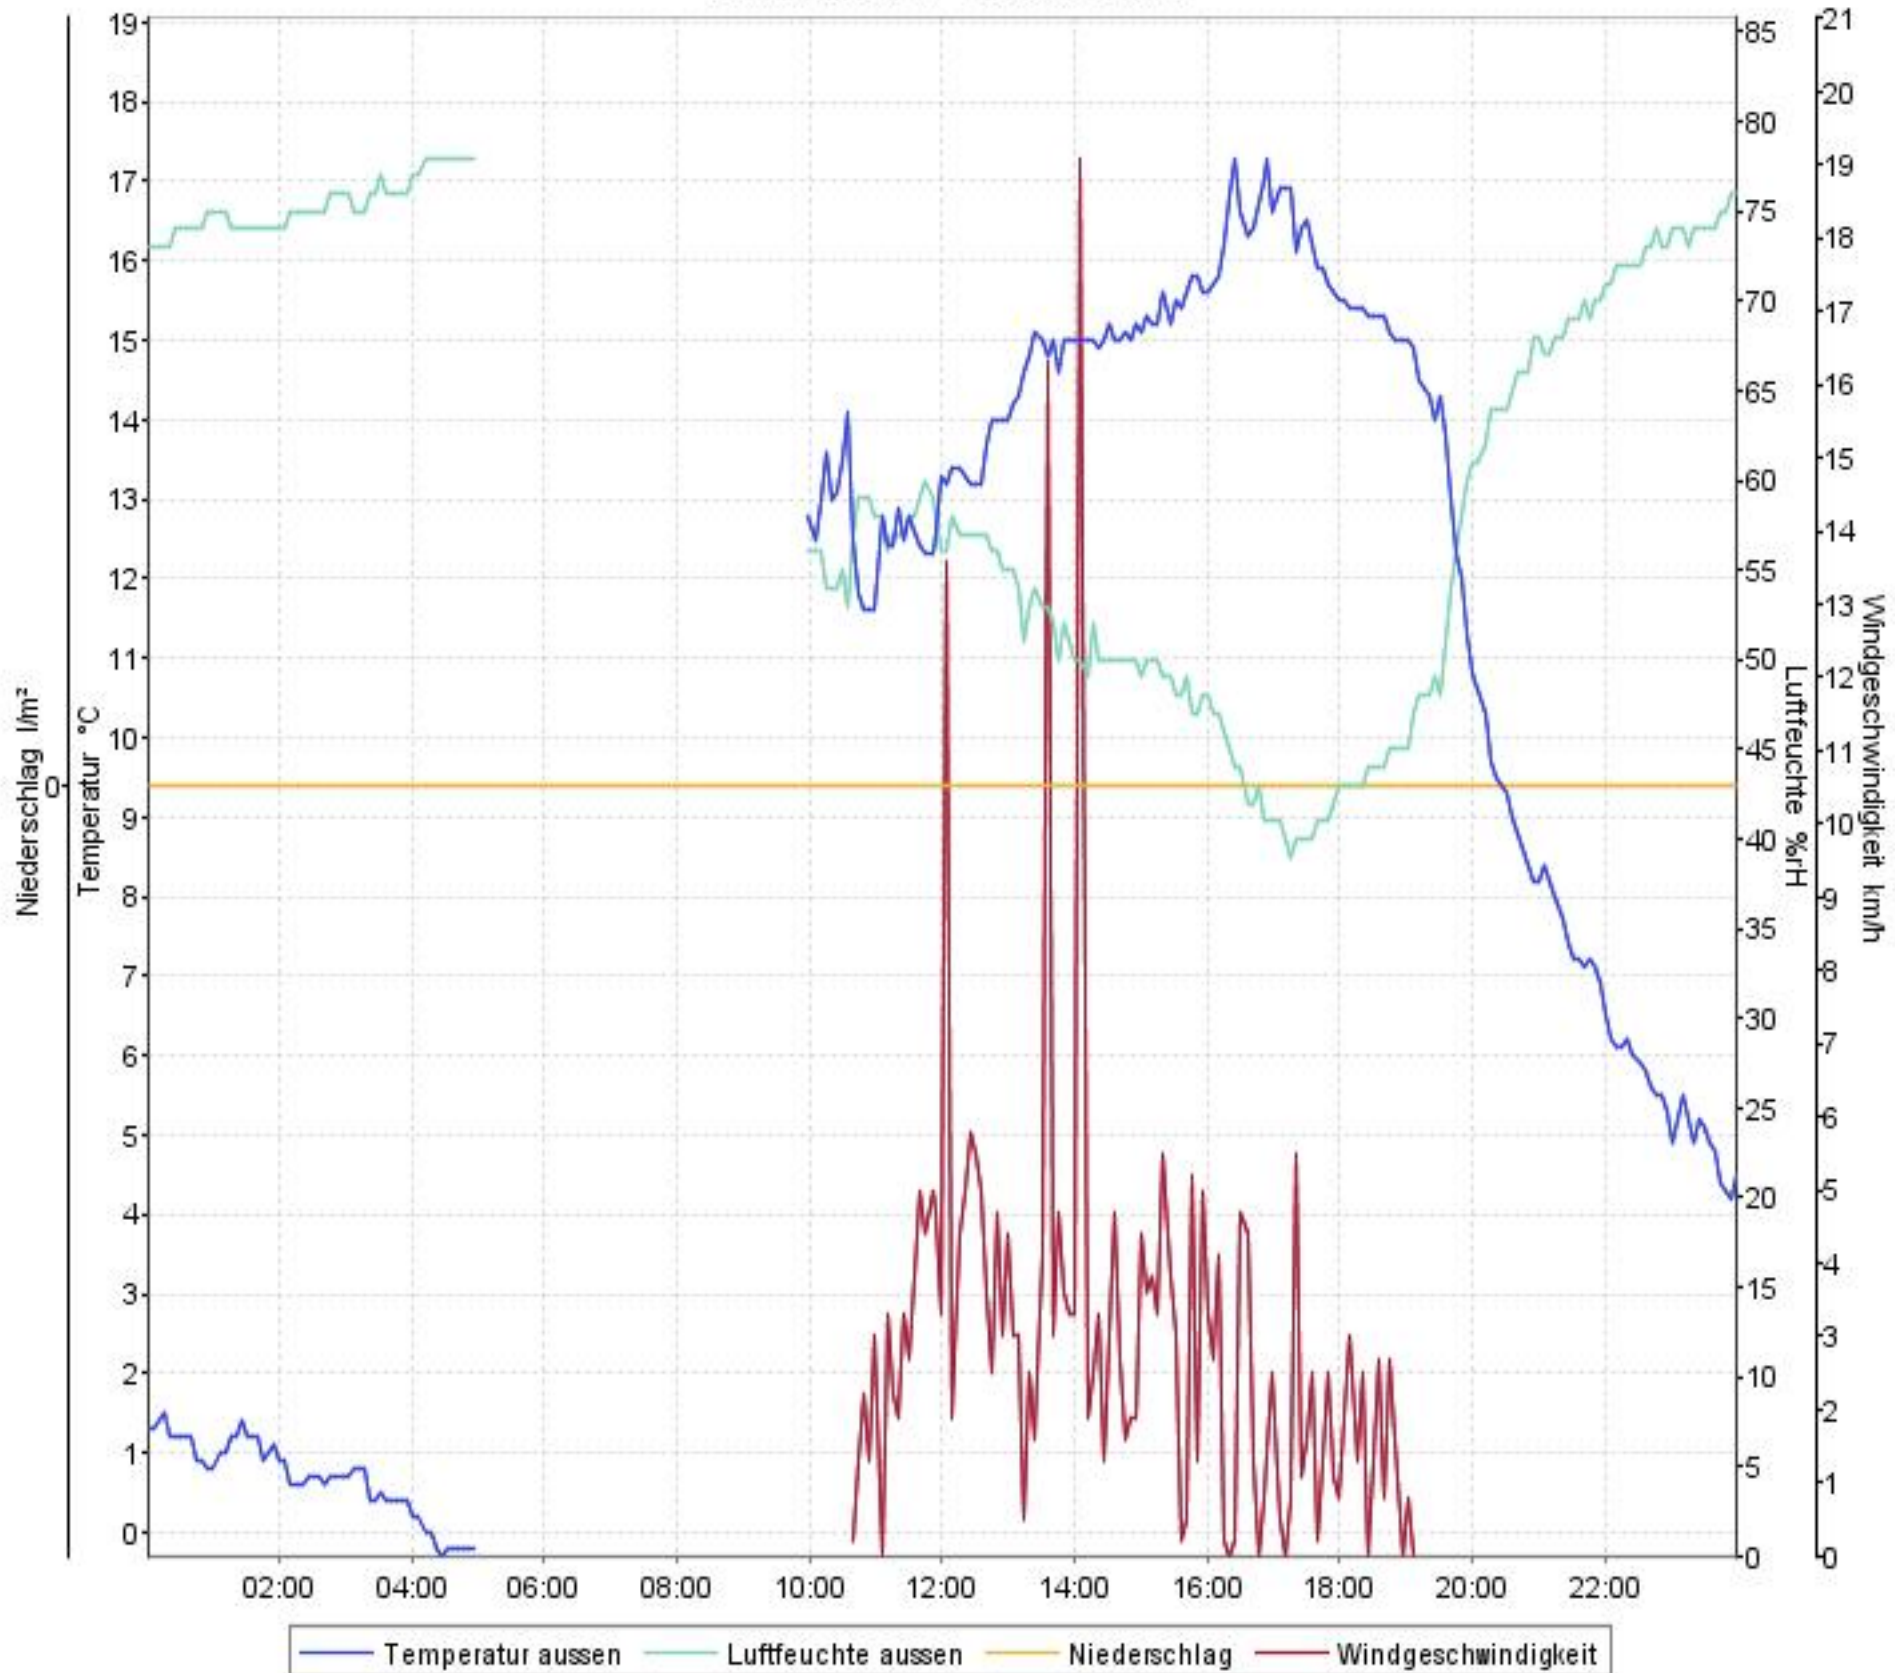

Wetterverlauf

02.04.07 00:03 - 09.04.07 00:00

Wetterverlauf

02.04.07 00:03 - 02.04.07 23:58

Wetterverlauf

03.04.07 00:03 - 03.04.07 23:58

Wetterverlauf

04.04.07 00:03 - 04.04.07 23:57

Wetterverlauf

05.04.07 00:02 - 05.04.07 23:57

Wetterverlauf

06.04.07 00:01 - 07.04.07 00:00

Wetterverlauf

07.04.07 00:00 - 07.04.07 23:59

Wetterverlauf

08.04.07 00:04 - 09.04.07 00:00

Wetterverlauf

09.04.07 00:00 - 09.04.07 23:59