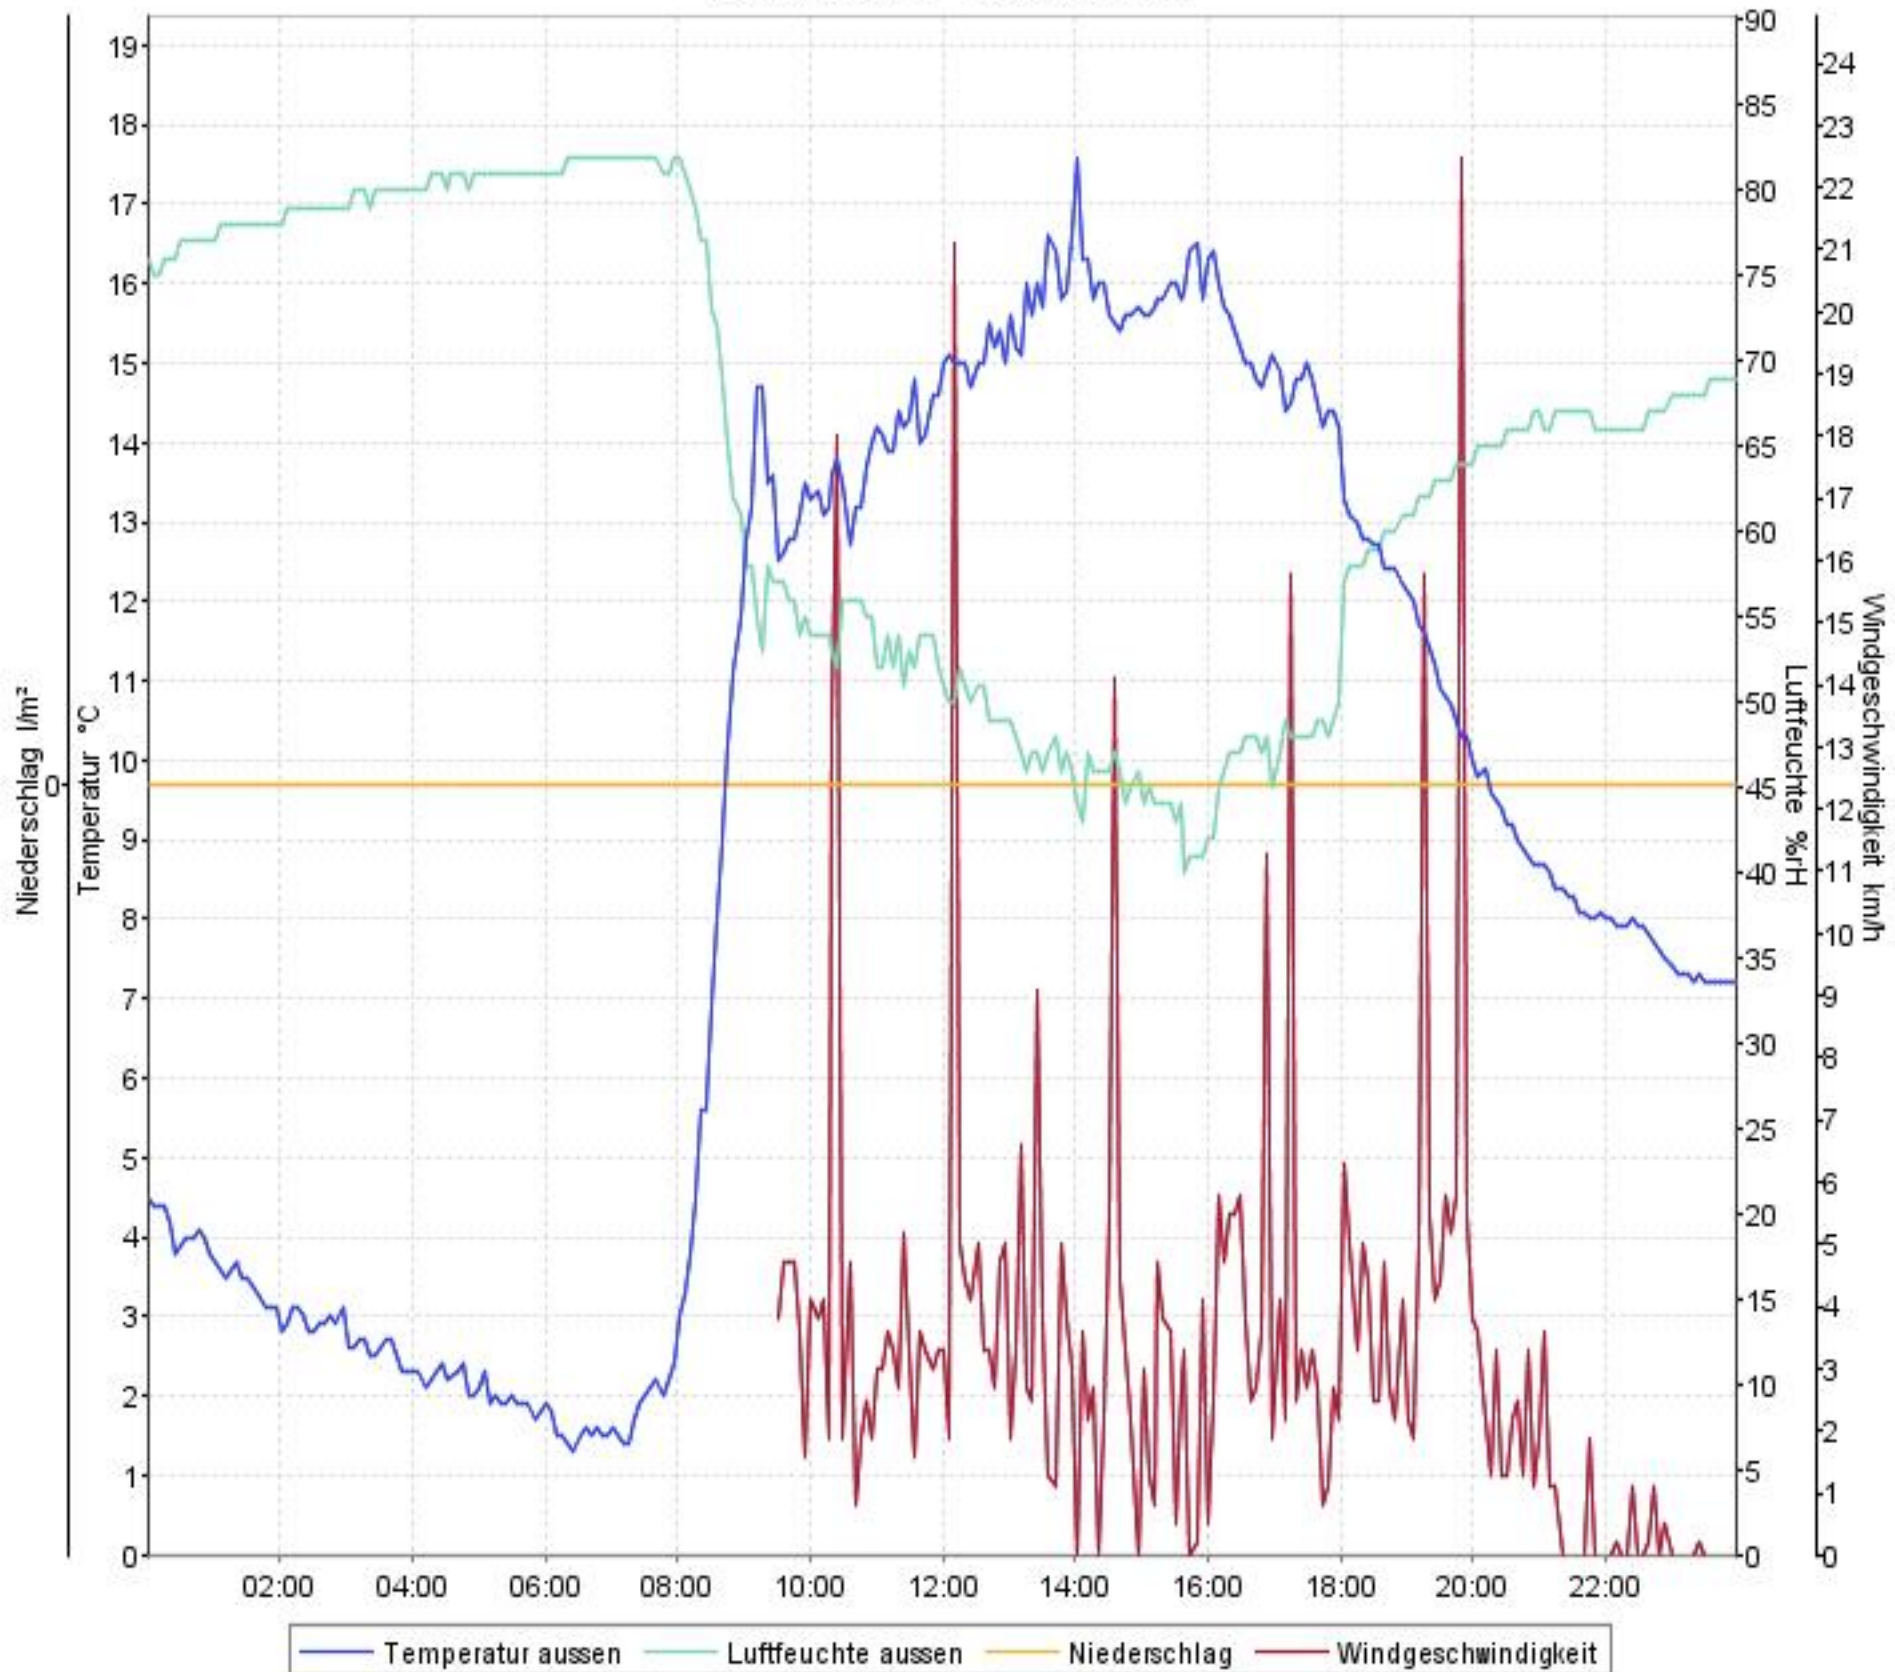

Wetterverlauf

02.04.07 00:03 - 09.04.07 00:00

Wetterverlauf

02.04.07 00:03 - 02.04.07 23:58

Wetterverlauf

03.04.07 00:03 - 03.04.07 23:58

Wetterverlauf

04.04.07 00:03 - 04.04.07 23:57

Wetterverlauf

05.04.07 00:02 - 05.04.07 23:57

Wetterverlauf

06.04.07 00:01 - 07.04.07 00:00

Wetterverlauf

07.04.07 00:00 - 07.04.07 23:59

Wetterverlauf

08.04.07 00:04 - 09.04.07 00:00

Wetterverlauf

09.04.07 00:00 - 09.04.07 23:59