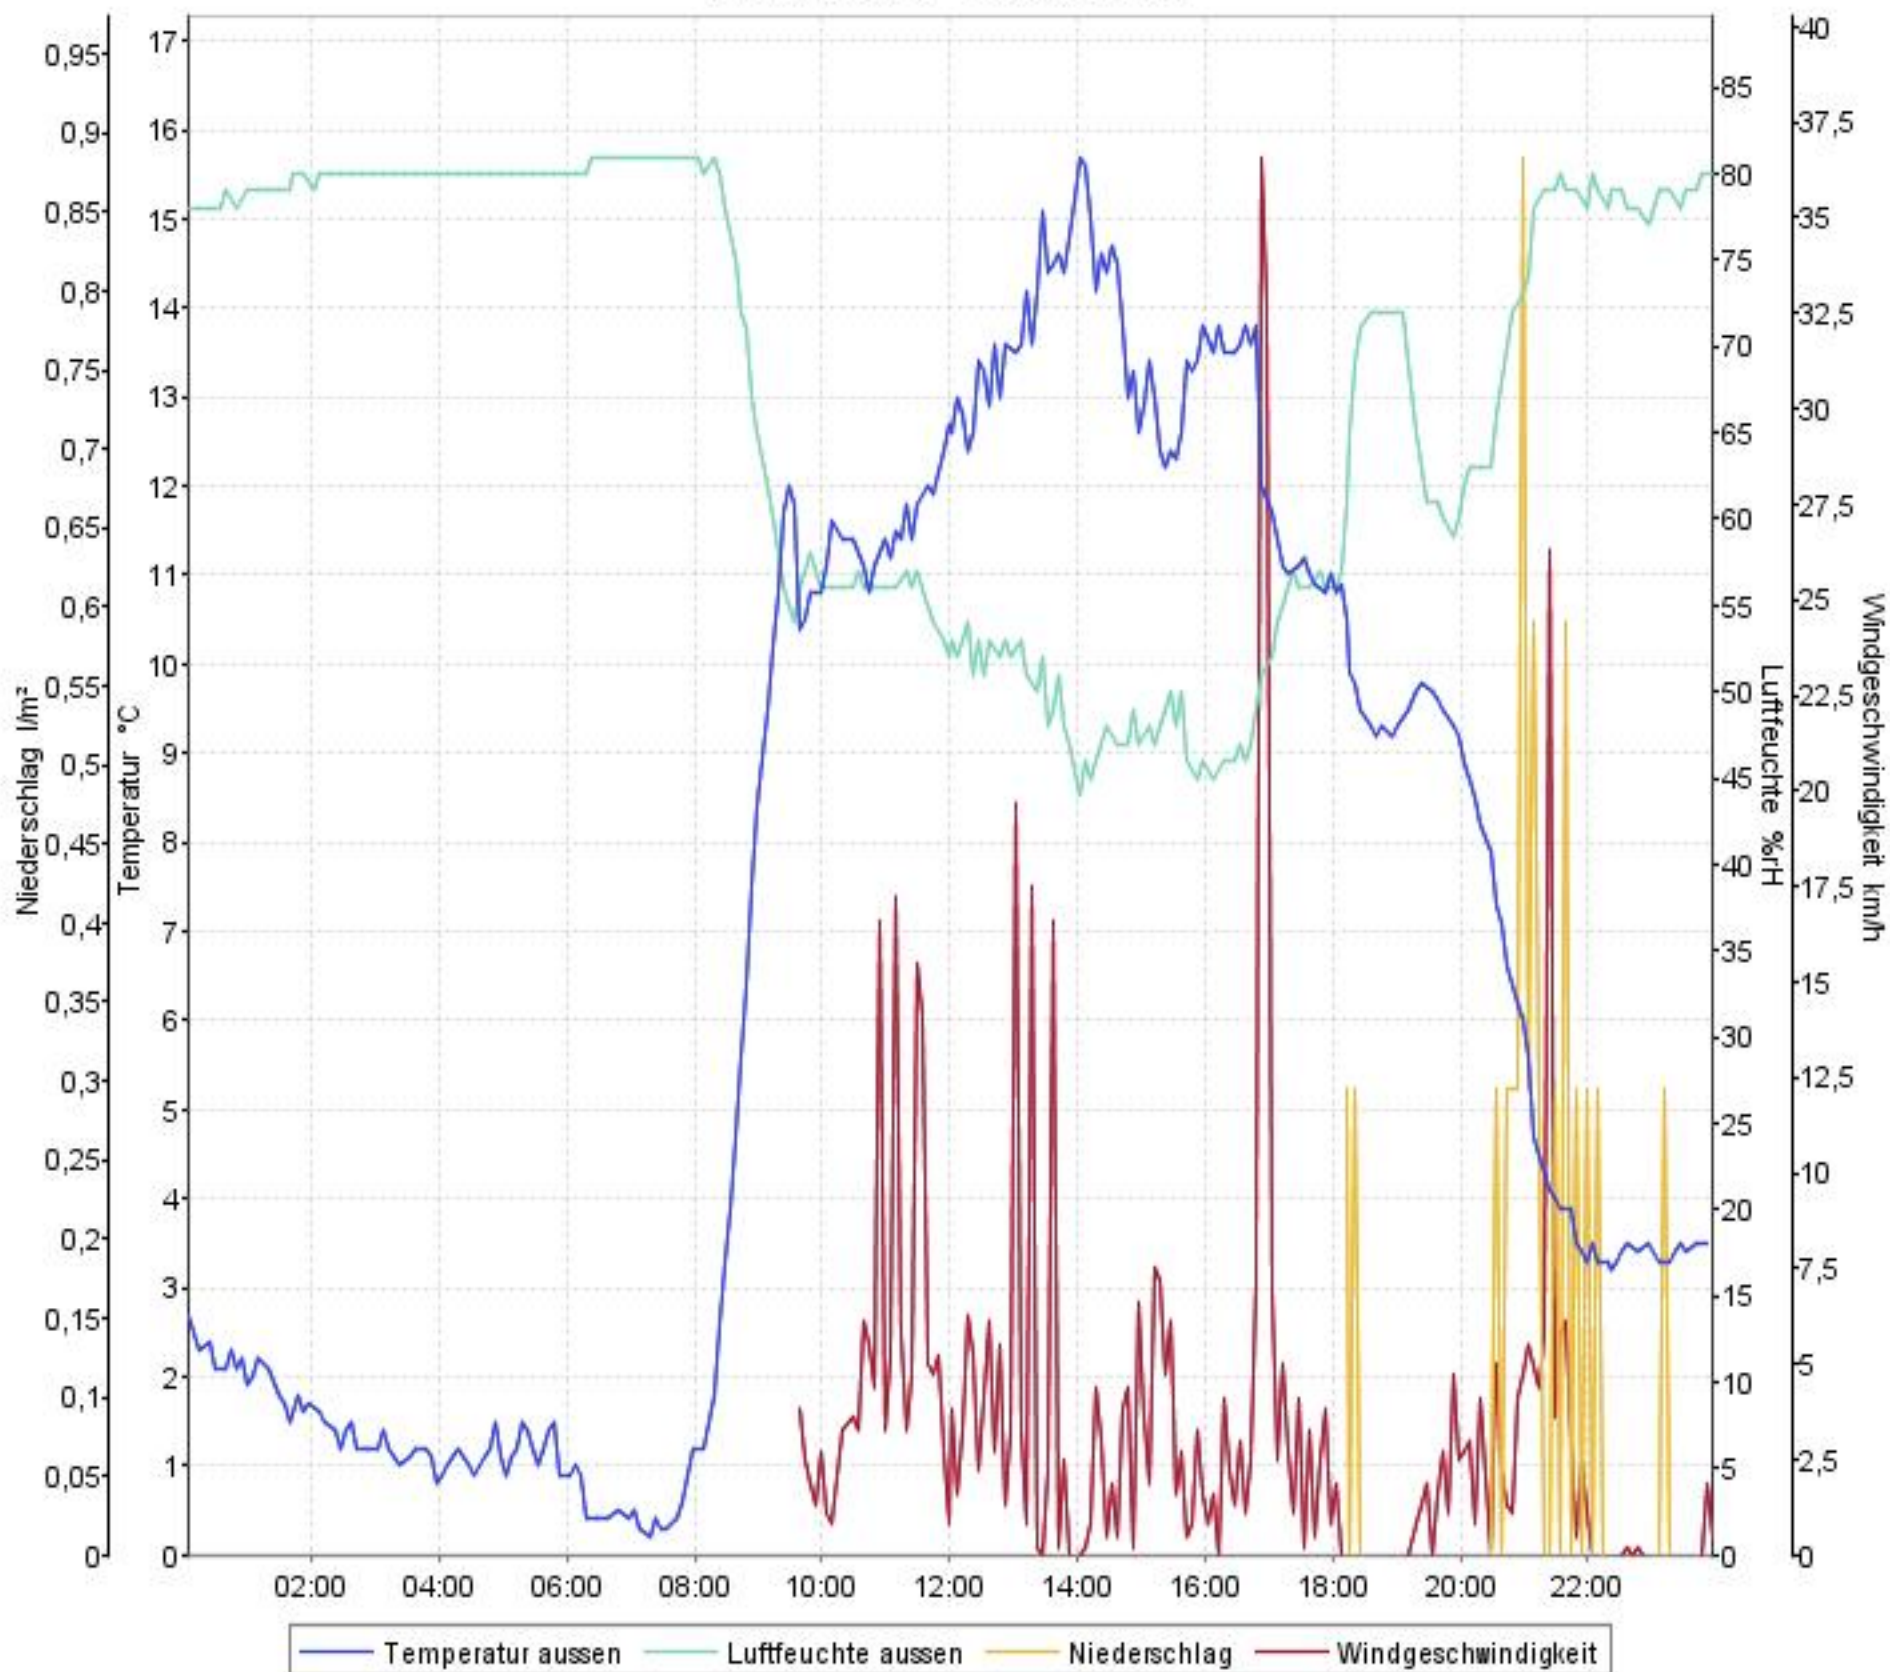

Wetterverlauf

02.04.07 00:03 - 09.04.07 00:00

Wetterverlauf

02.04.07 00:03 - 02.04.07 23:58

Wetterverlauf

03.04.07 00:03 - 03.04.07 23:58

Wetterverlauf

04.04.07 00:03 - 04.04.07 23:57

Wetterverlauf

05.04.07 00:02 - 05.04.07 23:57

Wetterverlauf

06.04.07 00:01 - 07.04.07 00:00

Wetterverlauf

07.04.07 00:00 - 07.04.07 23:59

Wetterverlauf

08.04.07 00:04 - 09.04.07 00:00

Wetterverlauf

09.04.07 00:00 - 09.04.07 23:59