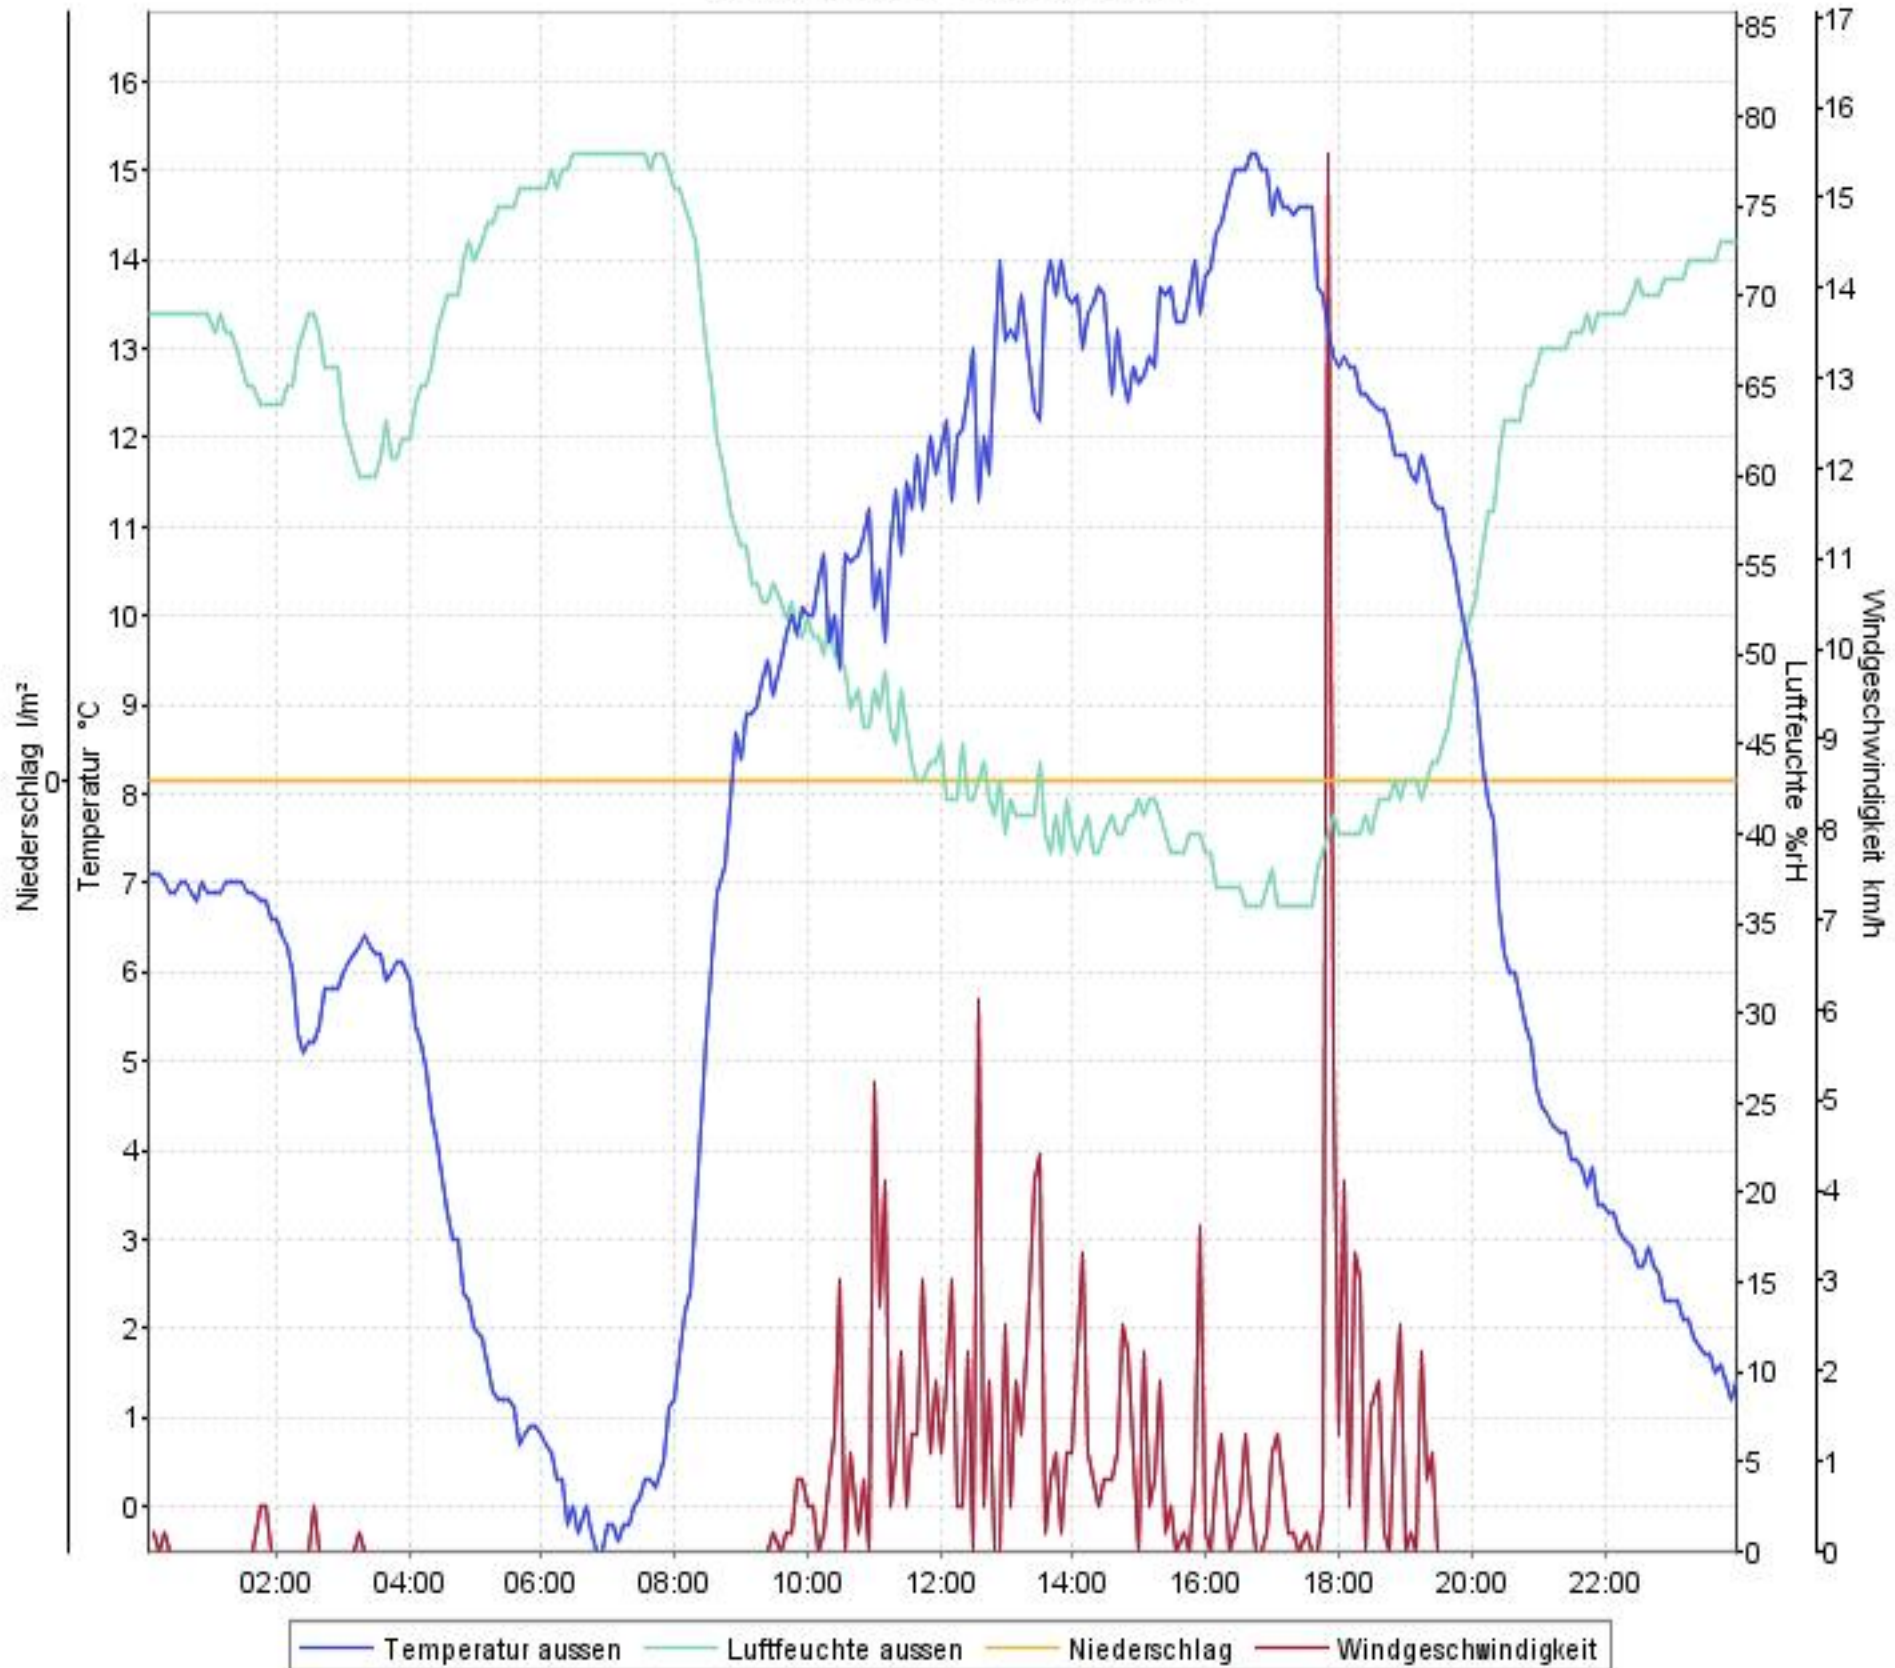

Wetterverlauf

02.04.07 00:03 - 09.04.07 00:00

Wetterverlauf

02.04.07 00:03 - 02.04.07 23:58

Wetterverlauf

03.04.07 00:03 - 03.04.07 23:58

Wetterverlauf

04.04.07 00:03 - 04.04.07 23:57

Wetterverlauf

05.04.07 00:02 - 05.04.07 23:57

Wetterverlauf

06.04.07 00:01 - 07.04.07 00:00

Wetterverlauf

07.04.07 00:00 - 07.04.07 23:59

Wetterverlauf

08.04.07 00:04 - 09.04.07 00:00

Wetterverlauf

09.04.07 00:00 - 09.04.07 23:59