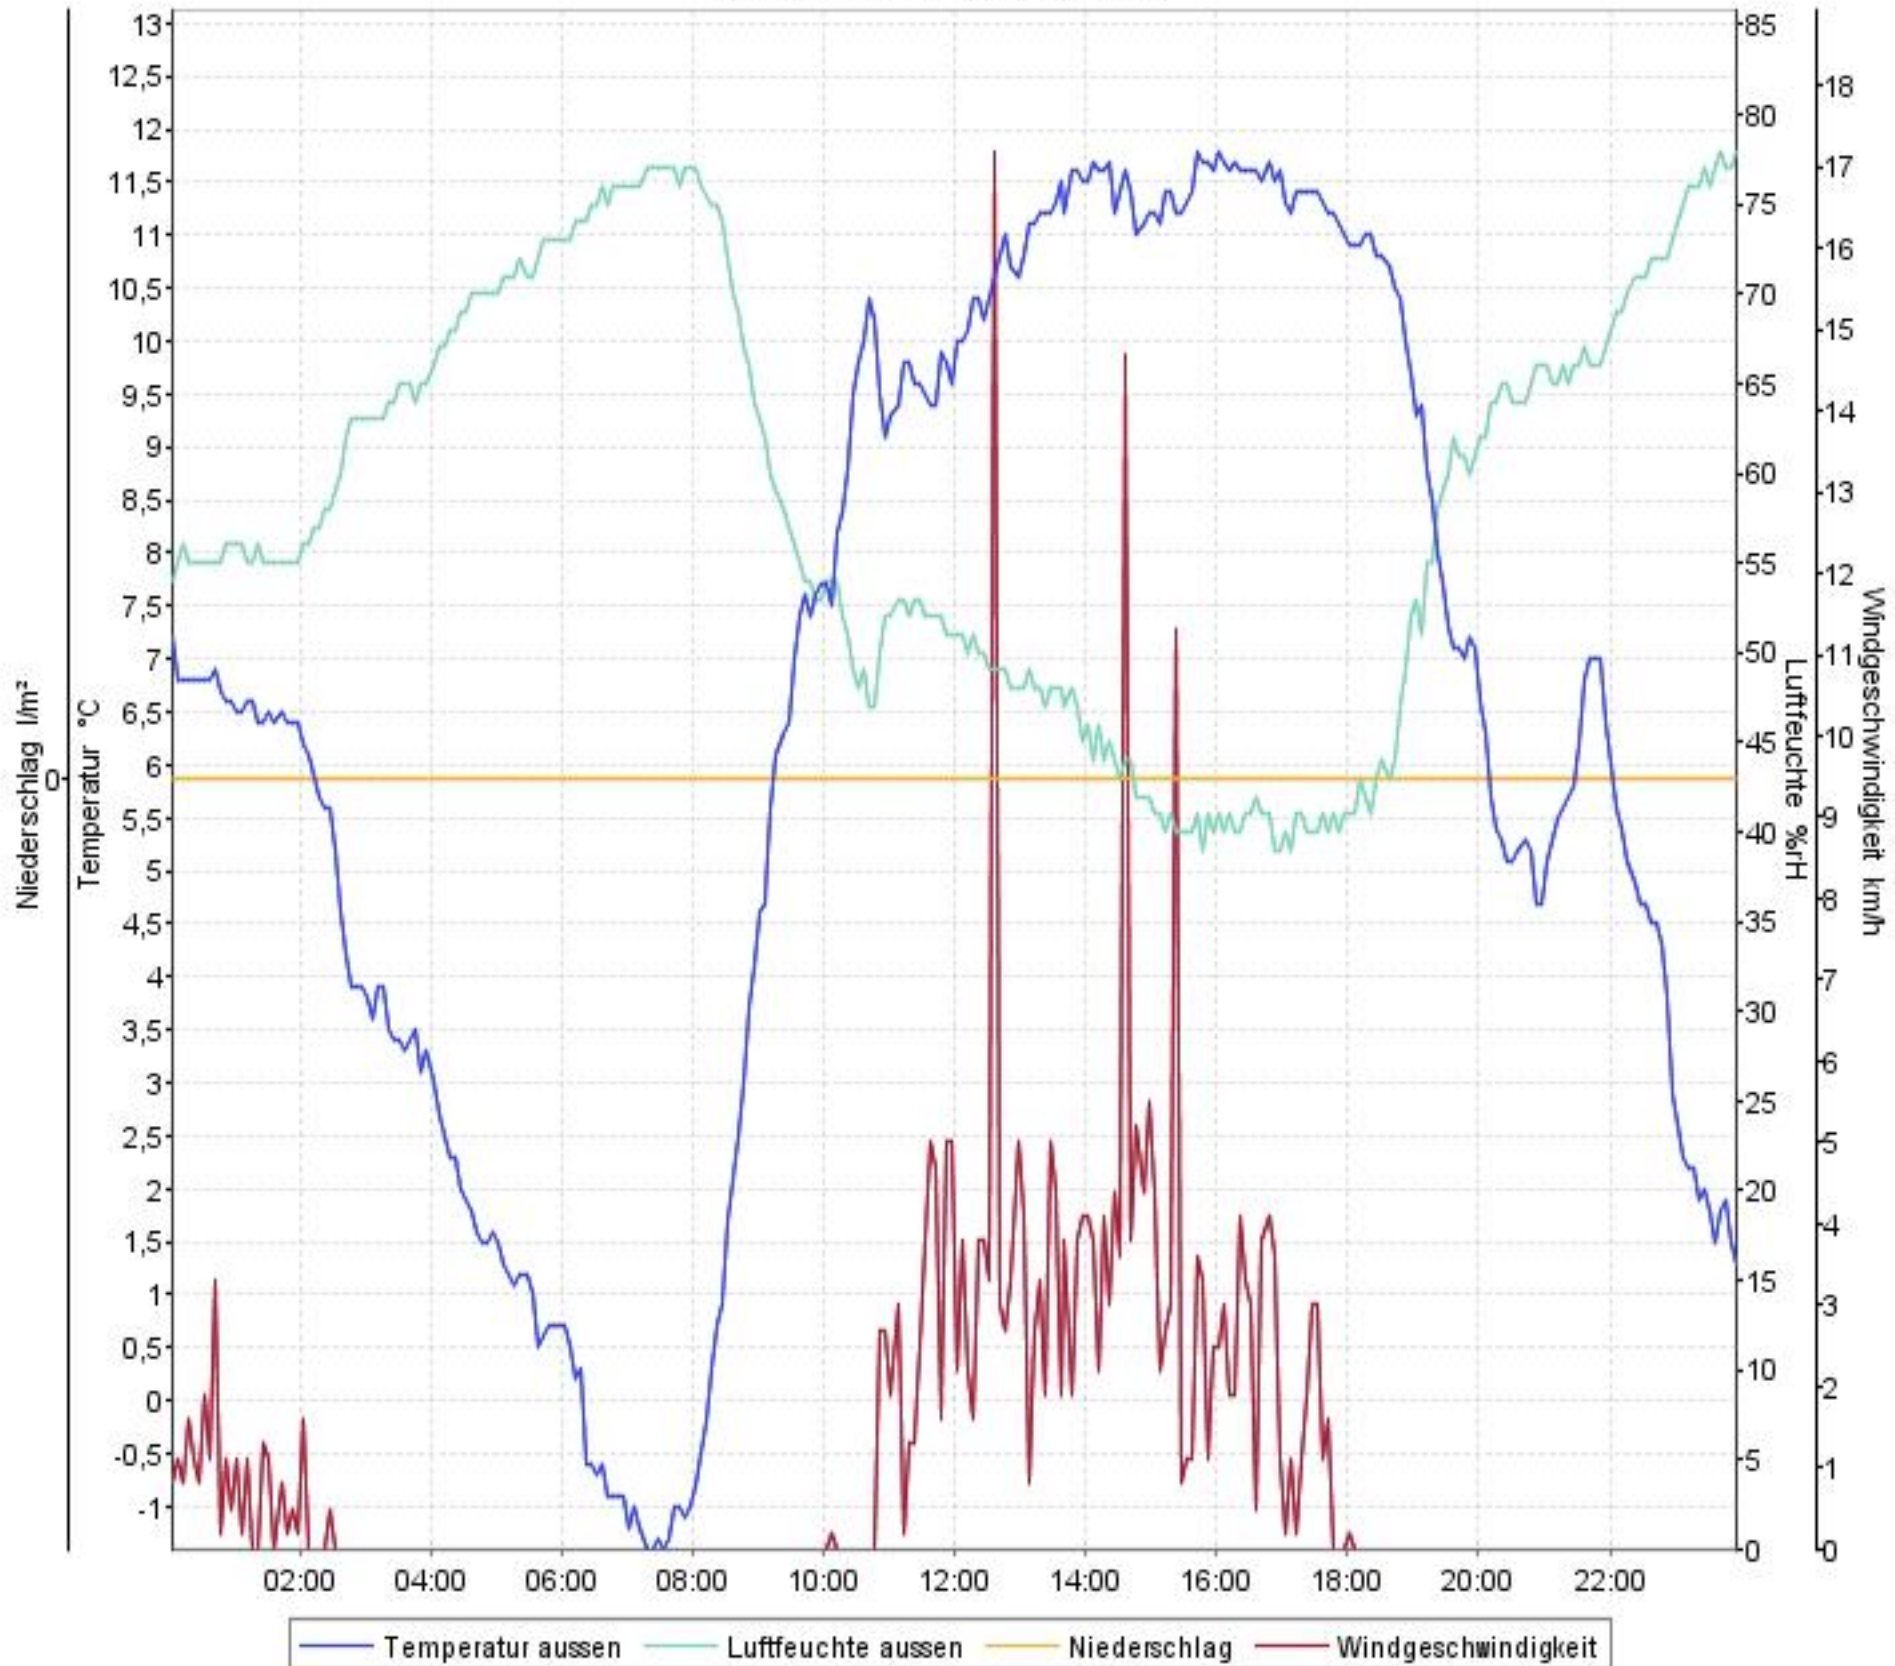

# Wetterverlauf

26.03.07 00:02 - 26.03.07 23:57

# Wetterverlauf

27.03.07 00:02 - 27.03.07 23:57

# Wetterverlauf

28.03.07 00:02 - 28.03.07 23:57

# Wetterverlauf

30.03.07 00:02 - 30.03.07 23:57