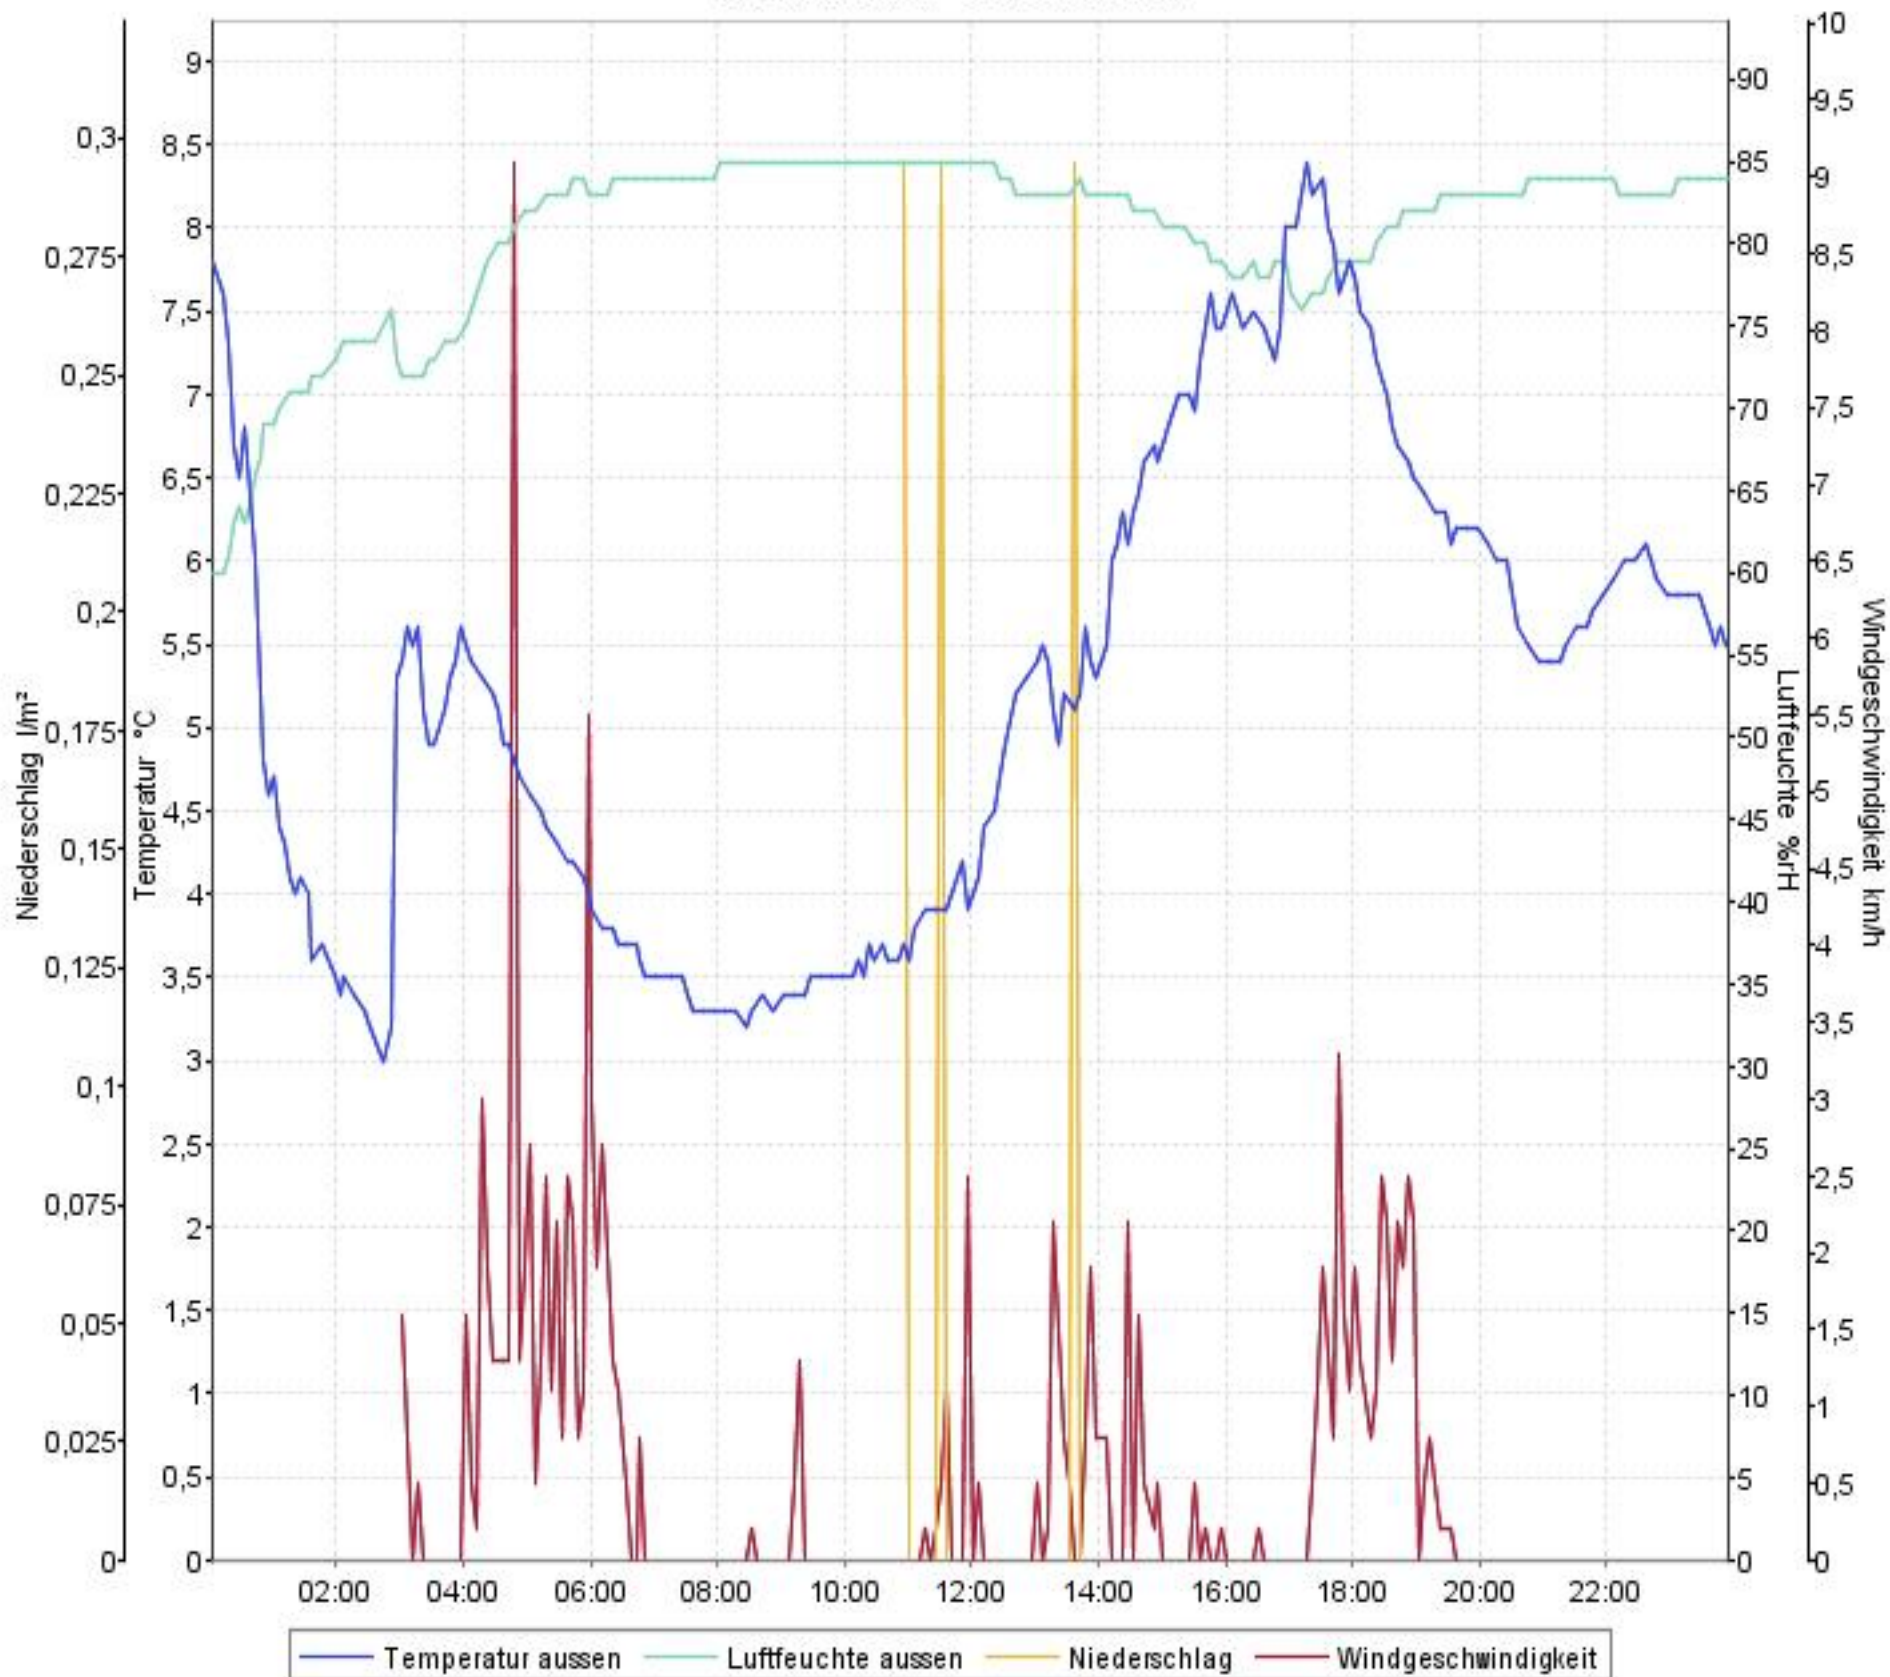

# Wetterverlauf

28.03.07 00:02 - 28.03.07 23:57

# Wetterverlauf

29.03.07 00:02 - 29.03.07 23:56

# Wetterverlauf

30.03.07 00:02 - 30.03.07 23:57

# Wetterverlauf

31.03.07 00:02 - 31.03.07 23:56