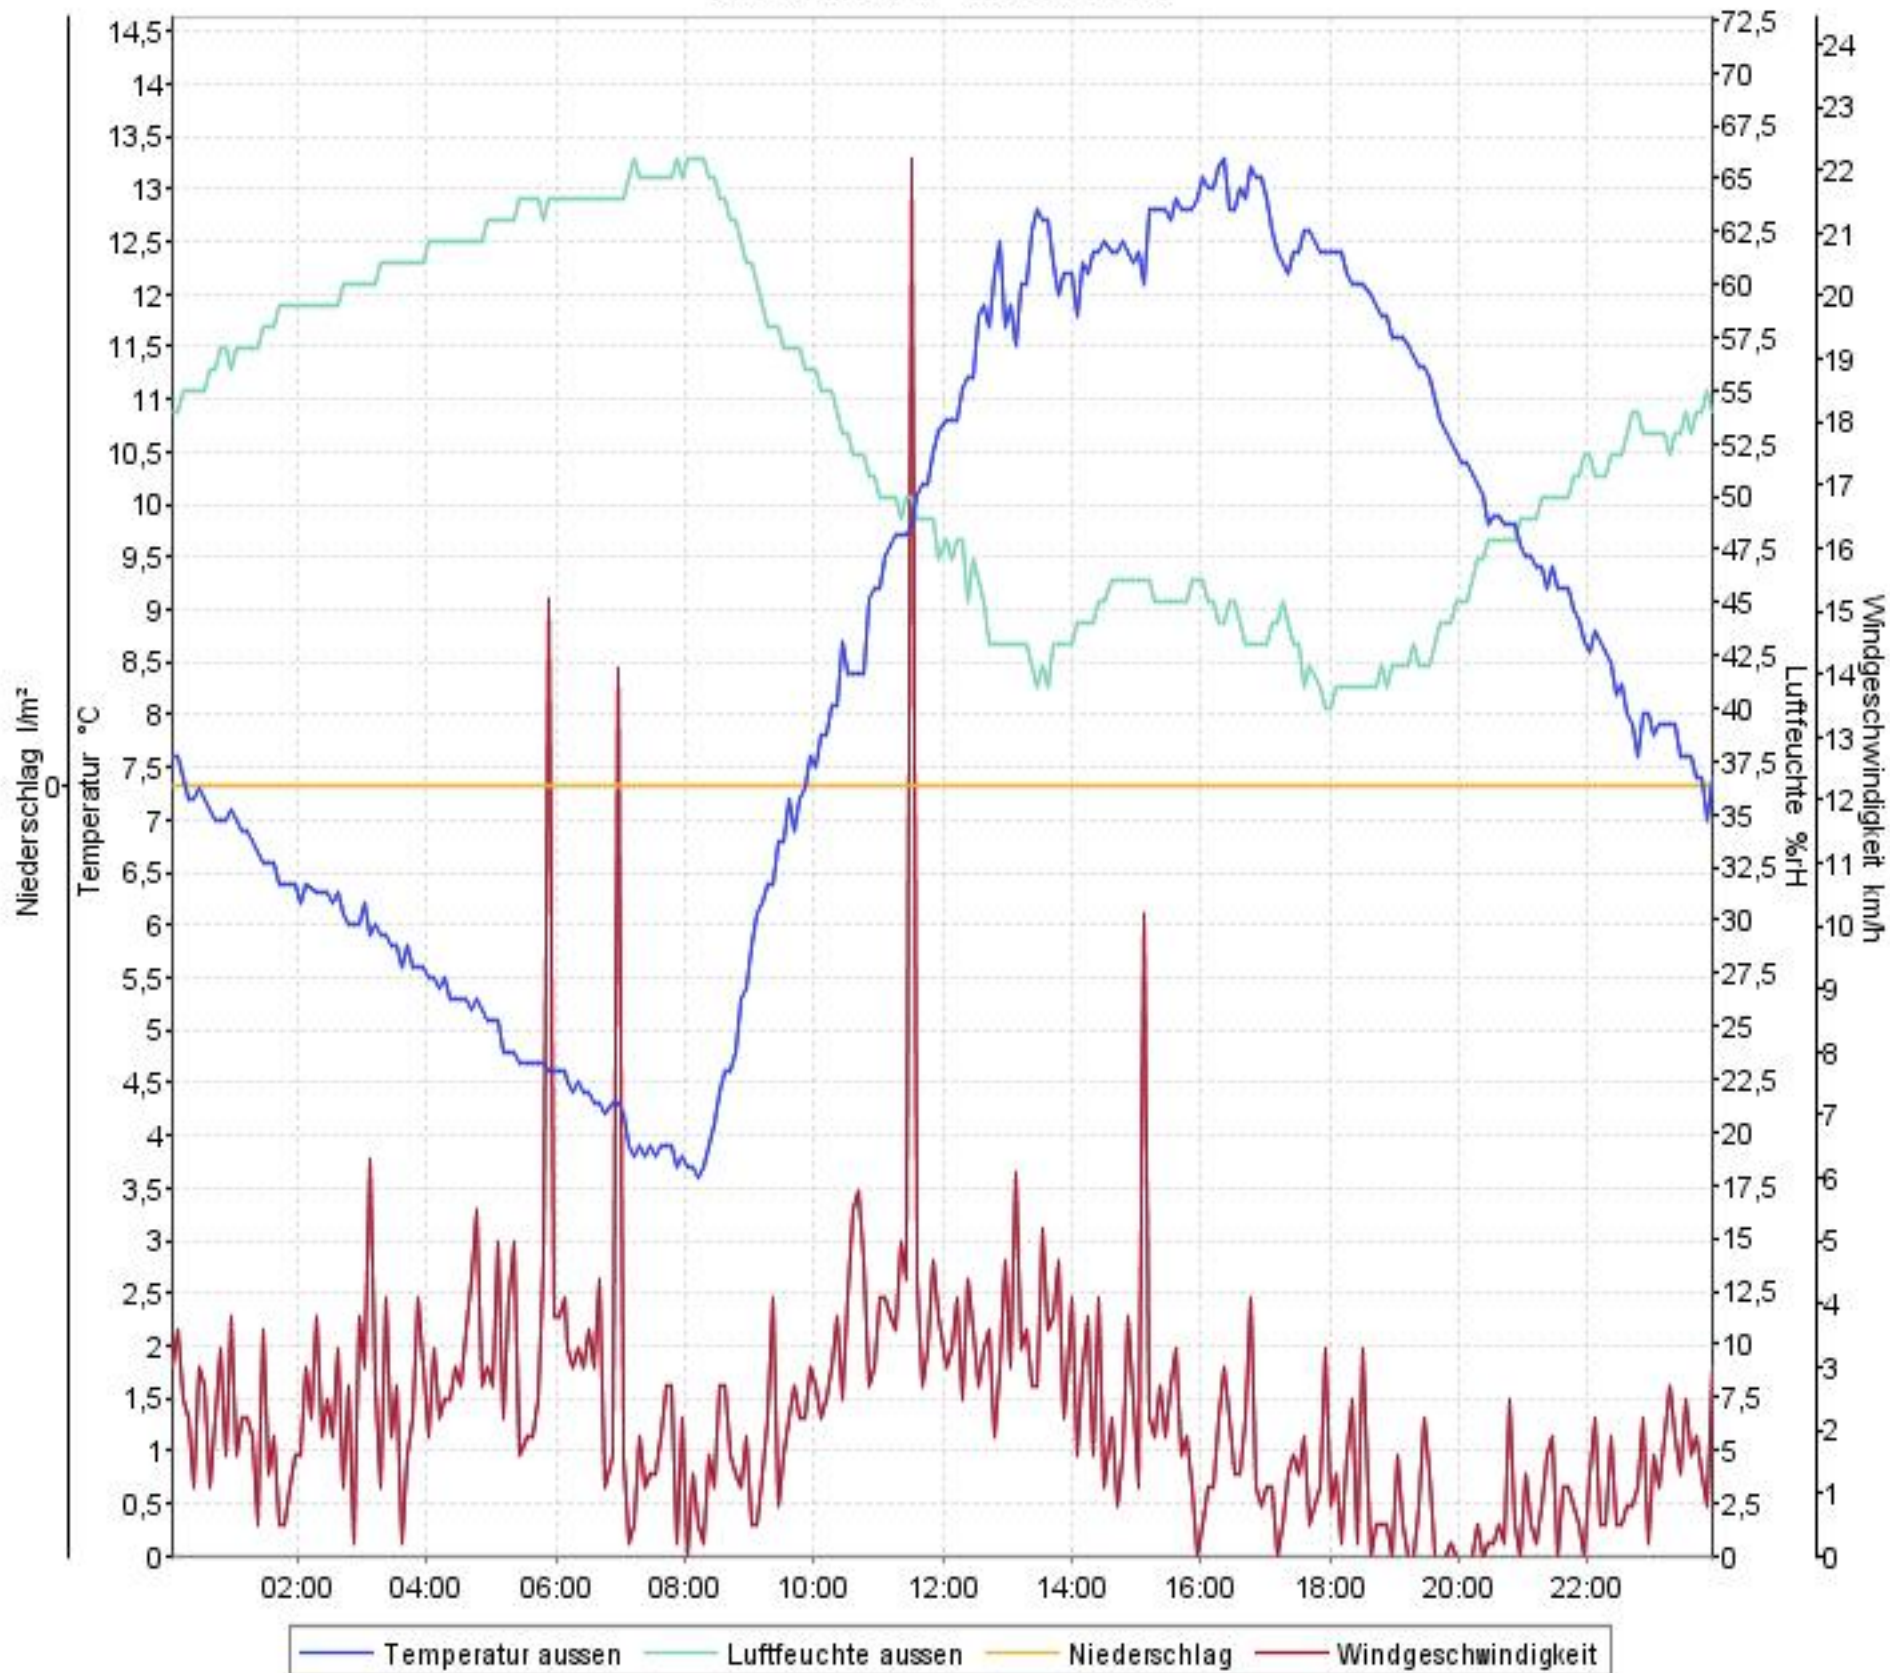

# Wetterverlauf

26.03.07 00:02 - 26.03.07 23:57

# Wetterverlauf

27.03.07 00:02 - 27.03.07 23:57

# Wetterverlauf

28.03.07 00:02 - 28.03.07 23:57

# Wetterverlauf

30.03.07 00:02 - 30.03.07 23:57