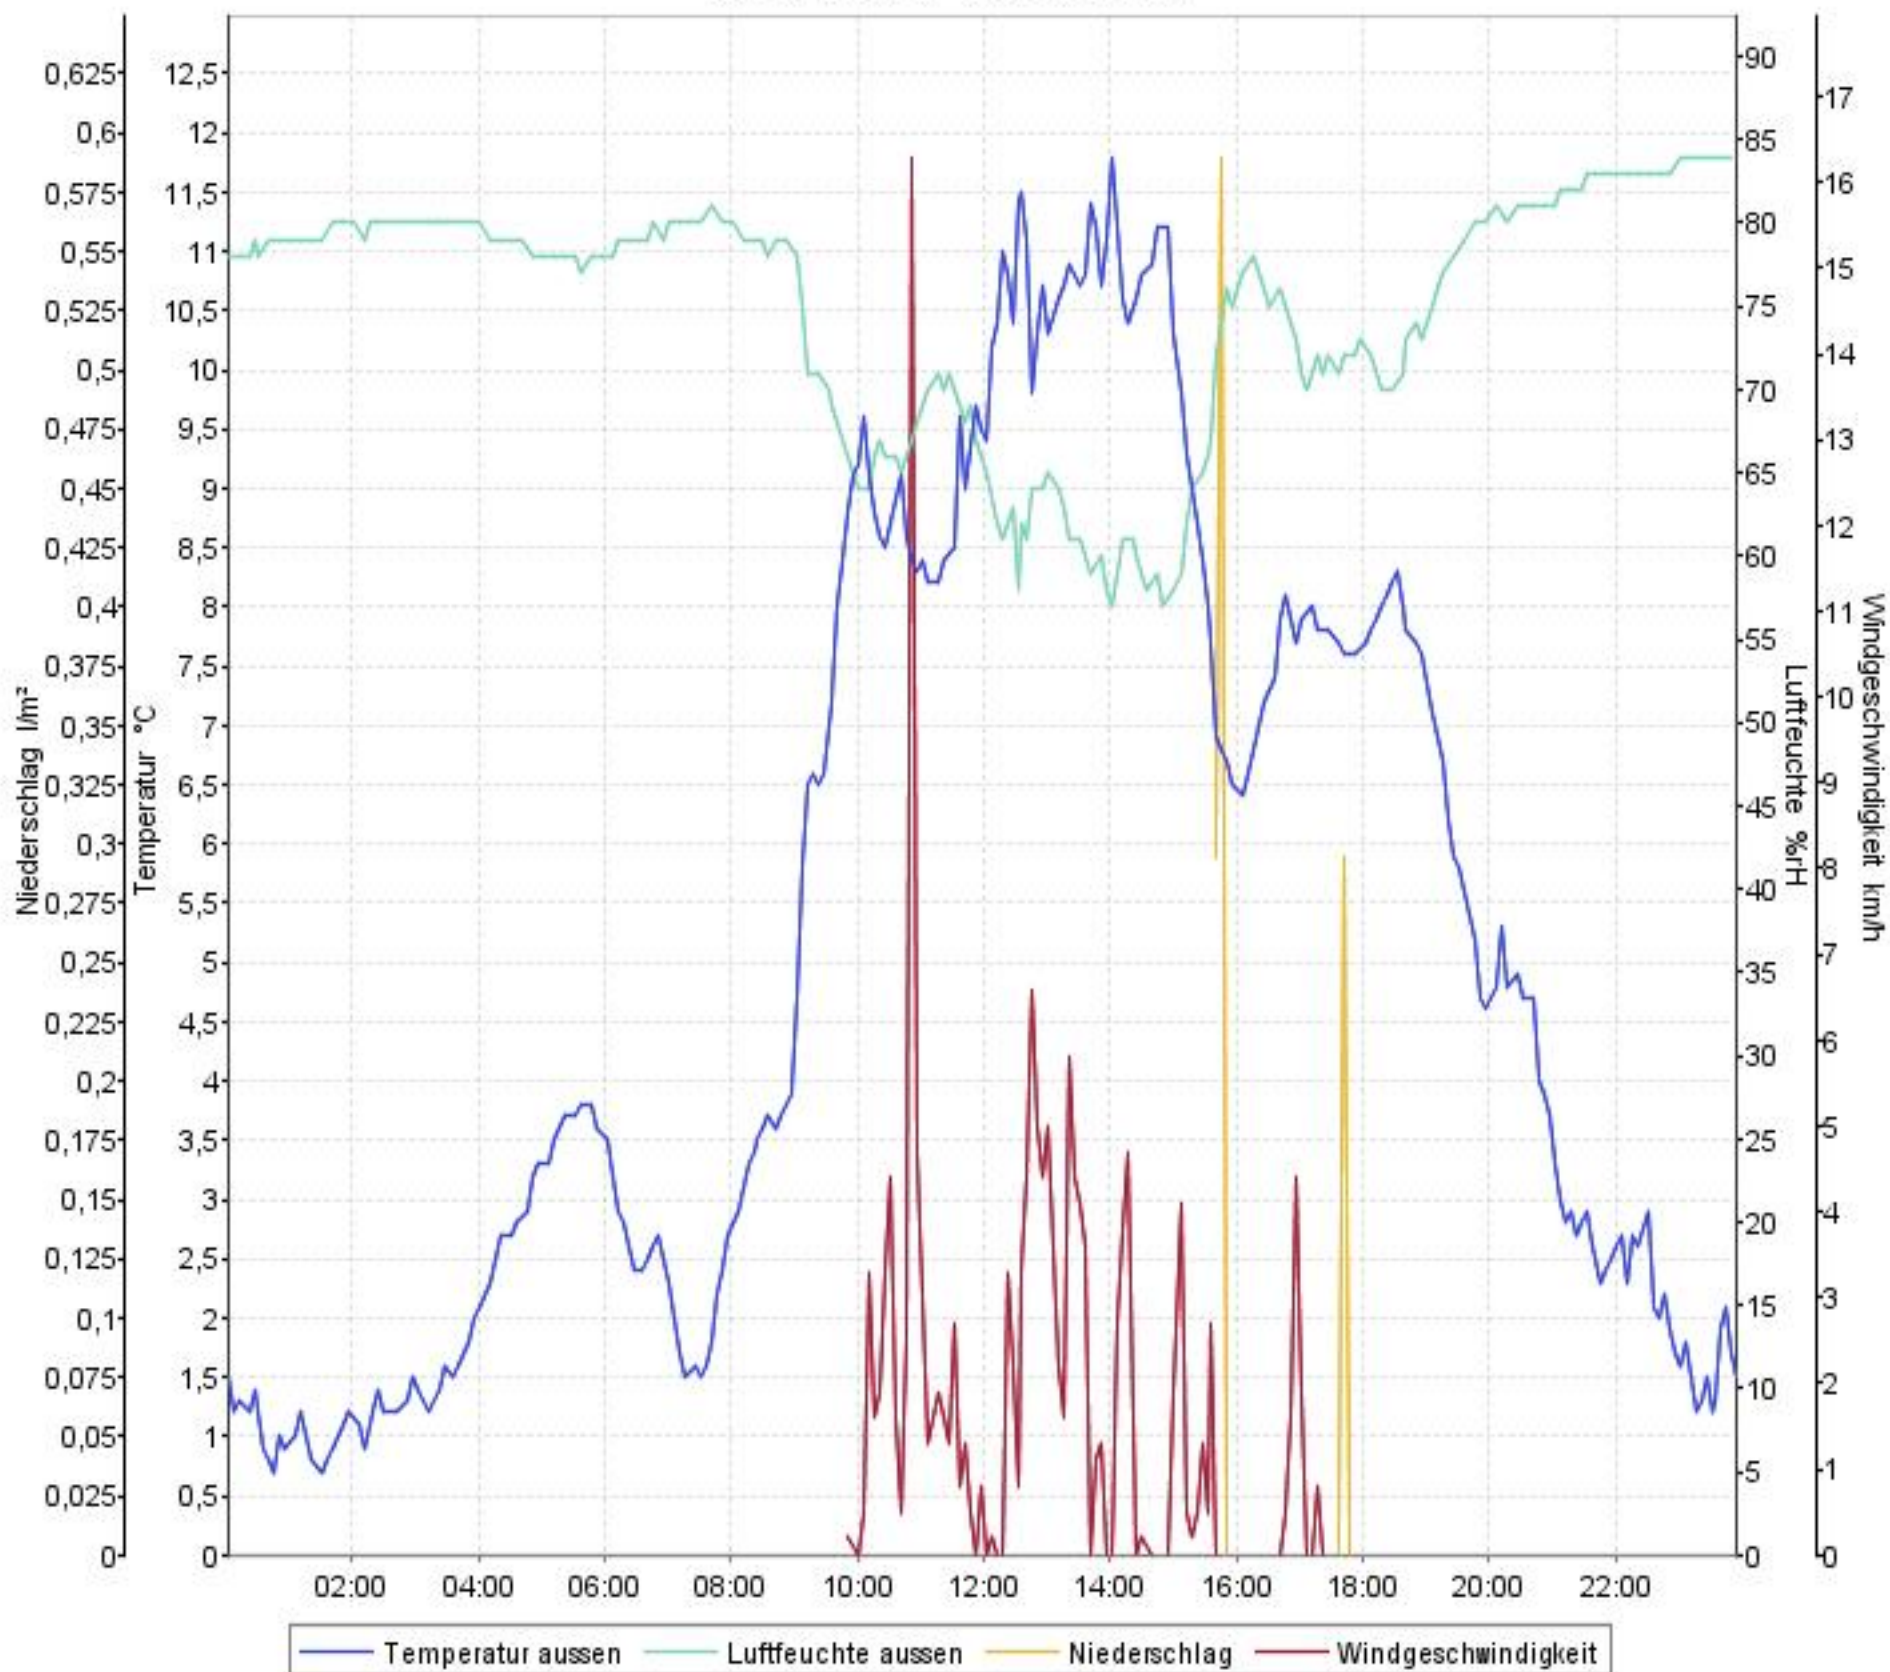

# Wetterverlauf

27.03.07 00:02 - 27.03.07 23:57

# Wetterverlauf

28.03.07 00:02 - 28.03.07 23:57

# Wetterverlauf

29.03.07 00:02 - 29.03.07 23:56

# Wetterverlauf

30.03.07 00:02 - 30.03.07 23:57