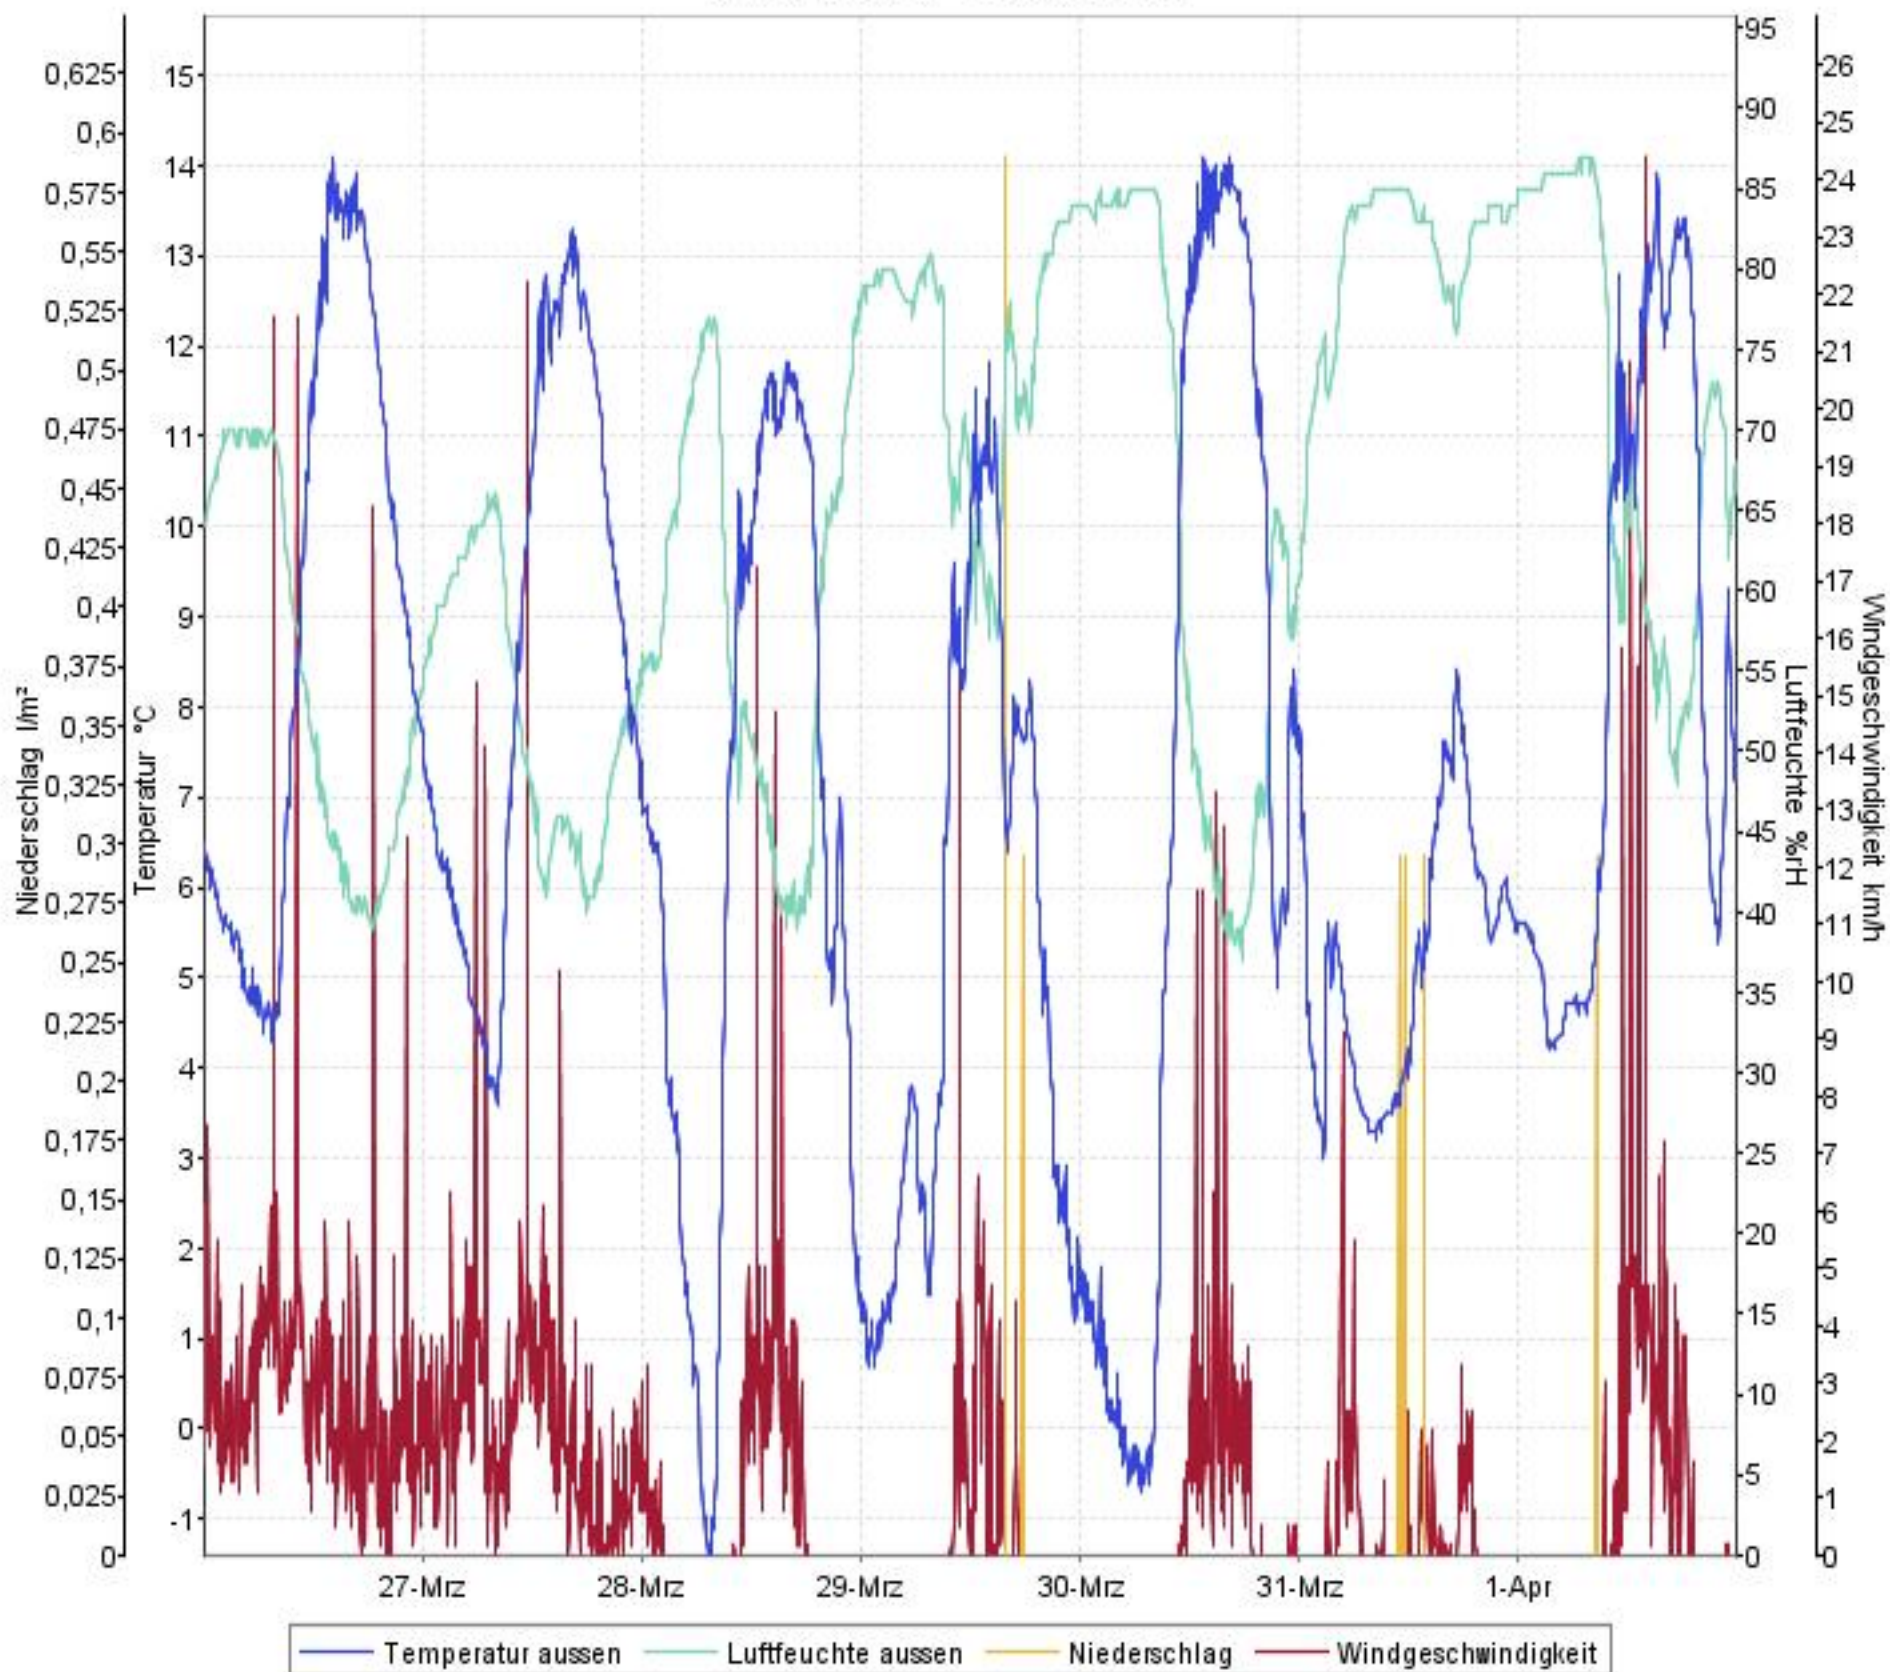

# Wetterverlauf

26.03.07 00:02 - 01.04.07 23:58

# Wetterverlauf

27.03.07 00:02 - 27.03.07 23:57

# Wetterverlauf

28.03.07 00:02 - 28.03.07 23:57

# Wetterverlauf

30.03.07 00:02 - 30.03.07 23:57