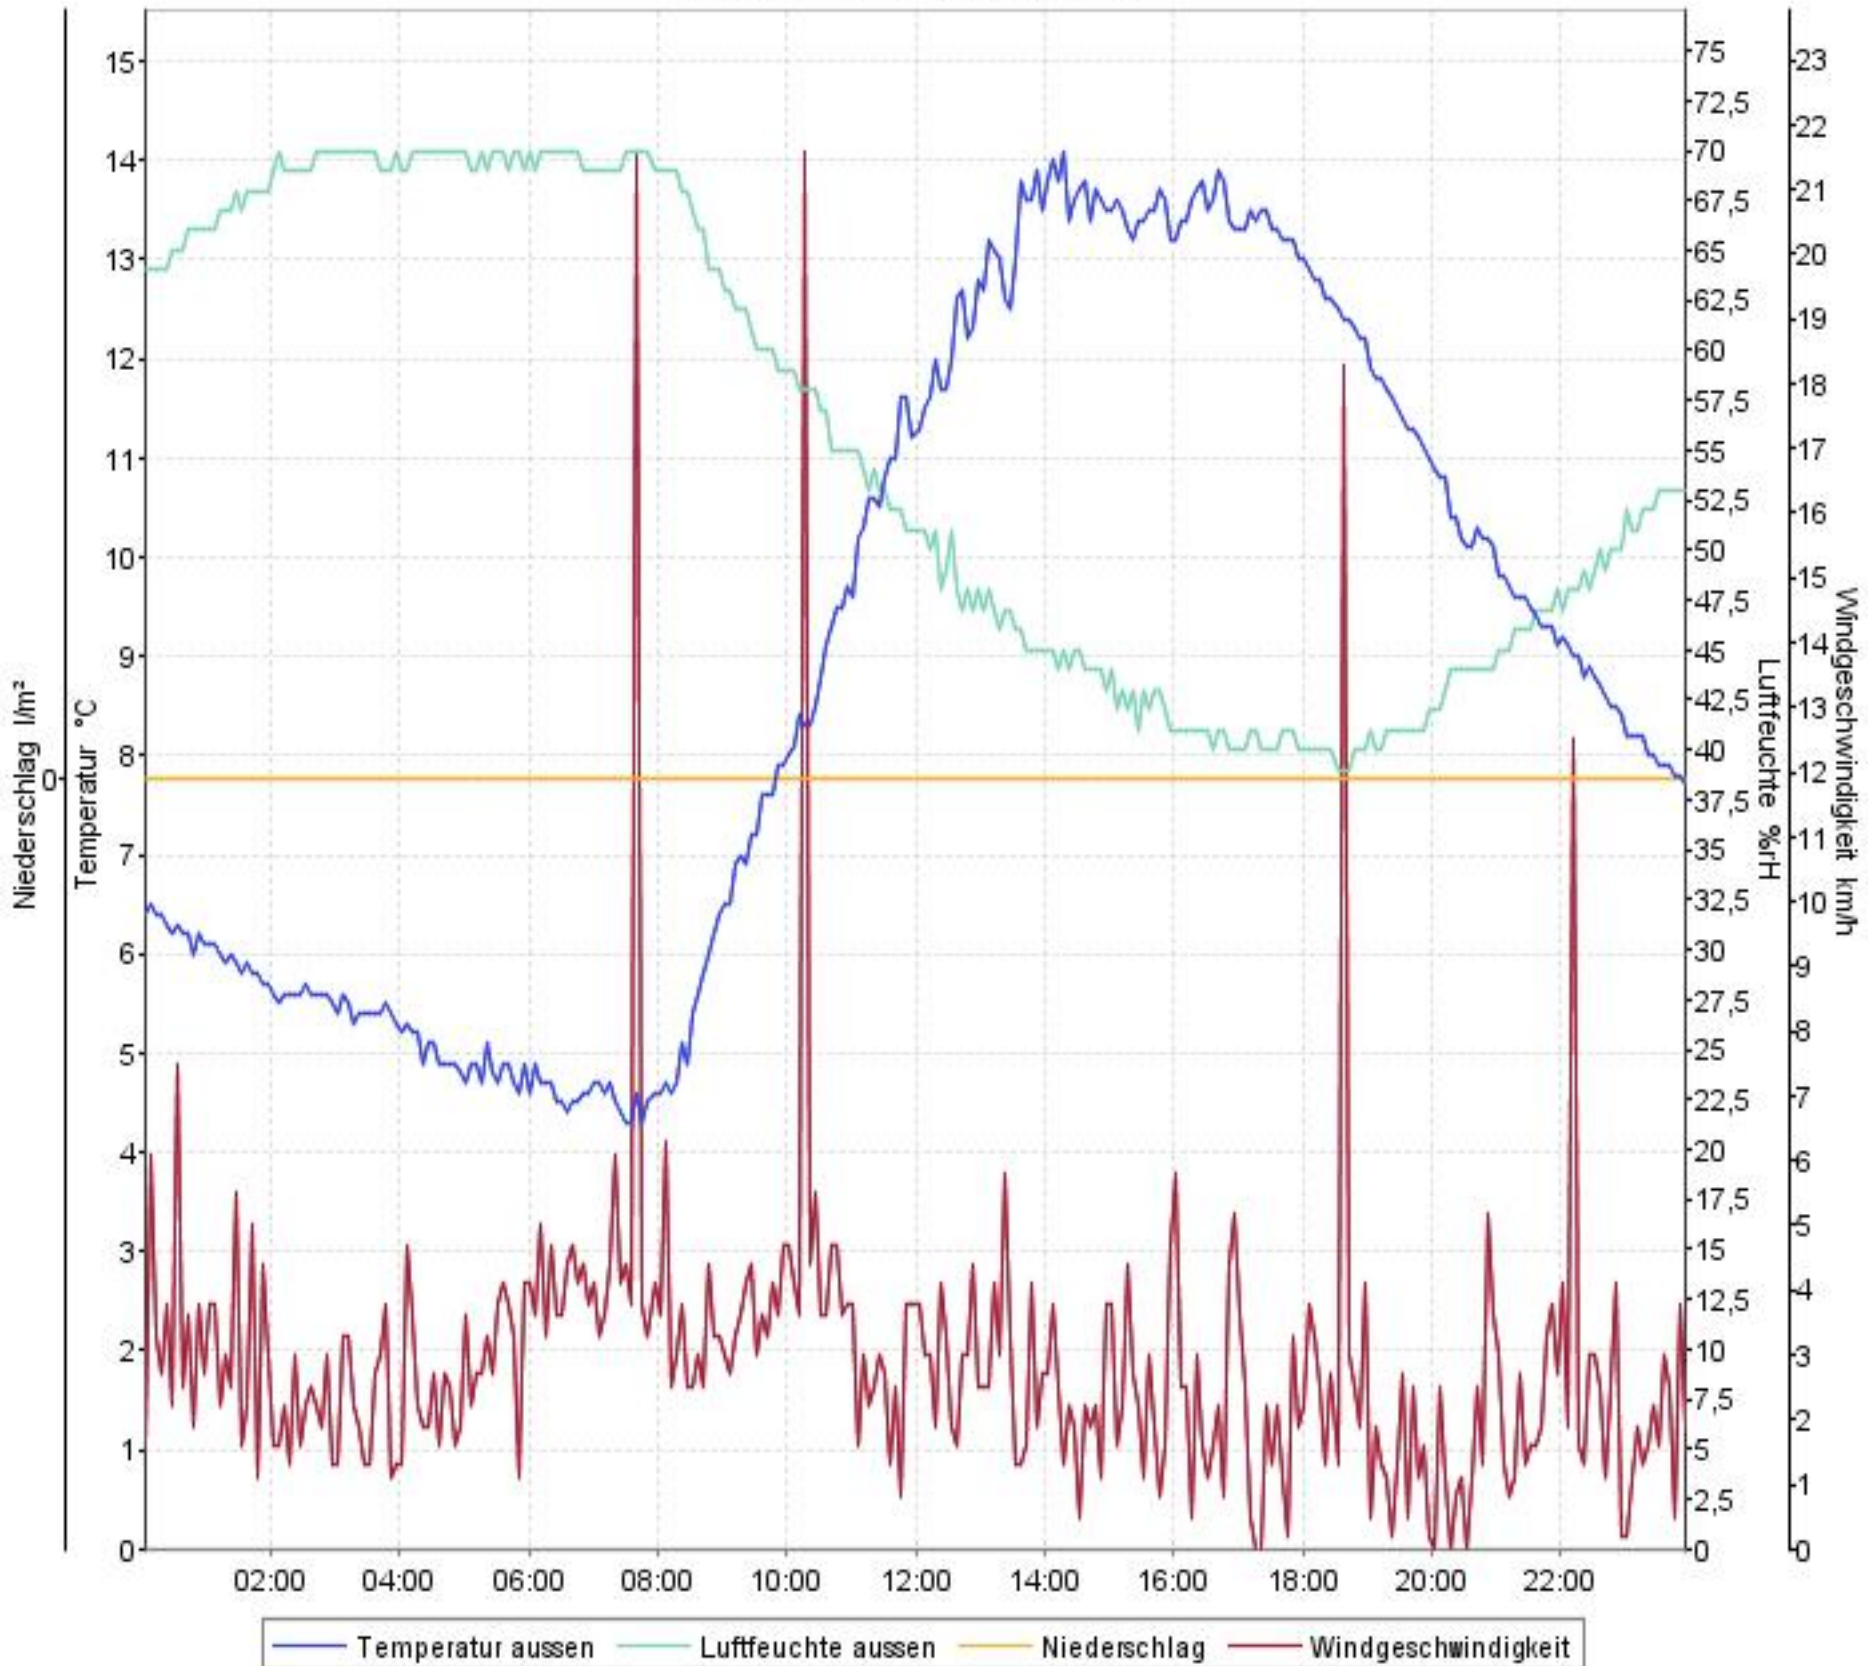

# Wetterverlauf

26.03.07 00:02 - 01.04.07 23:58

# Wetterverlauf

26.03.07 00:02 - 26.03.07 23:57

# Wetterverlauf

27.03.07 00:02 - 27.03.07 23:57

# Wetterverlauf

28.03.07 00:02 - 28.03.07 23:57