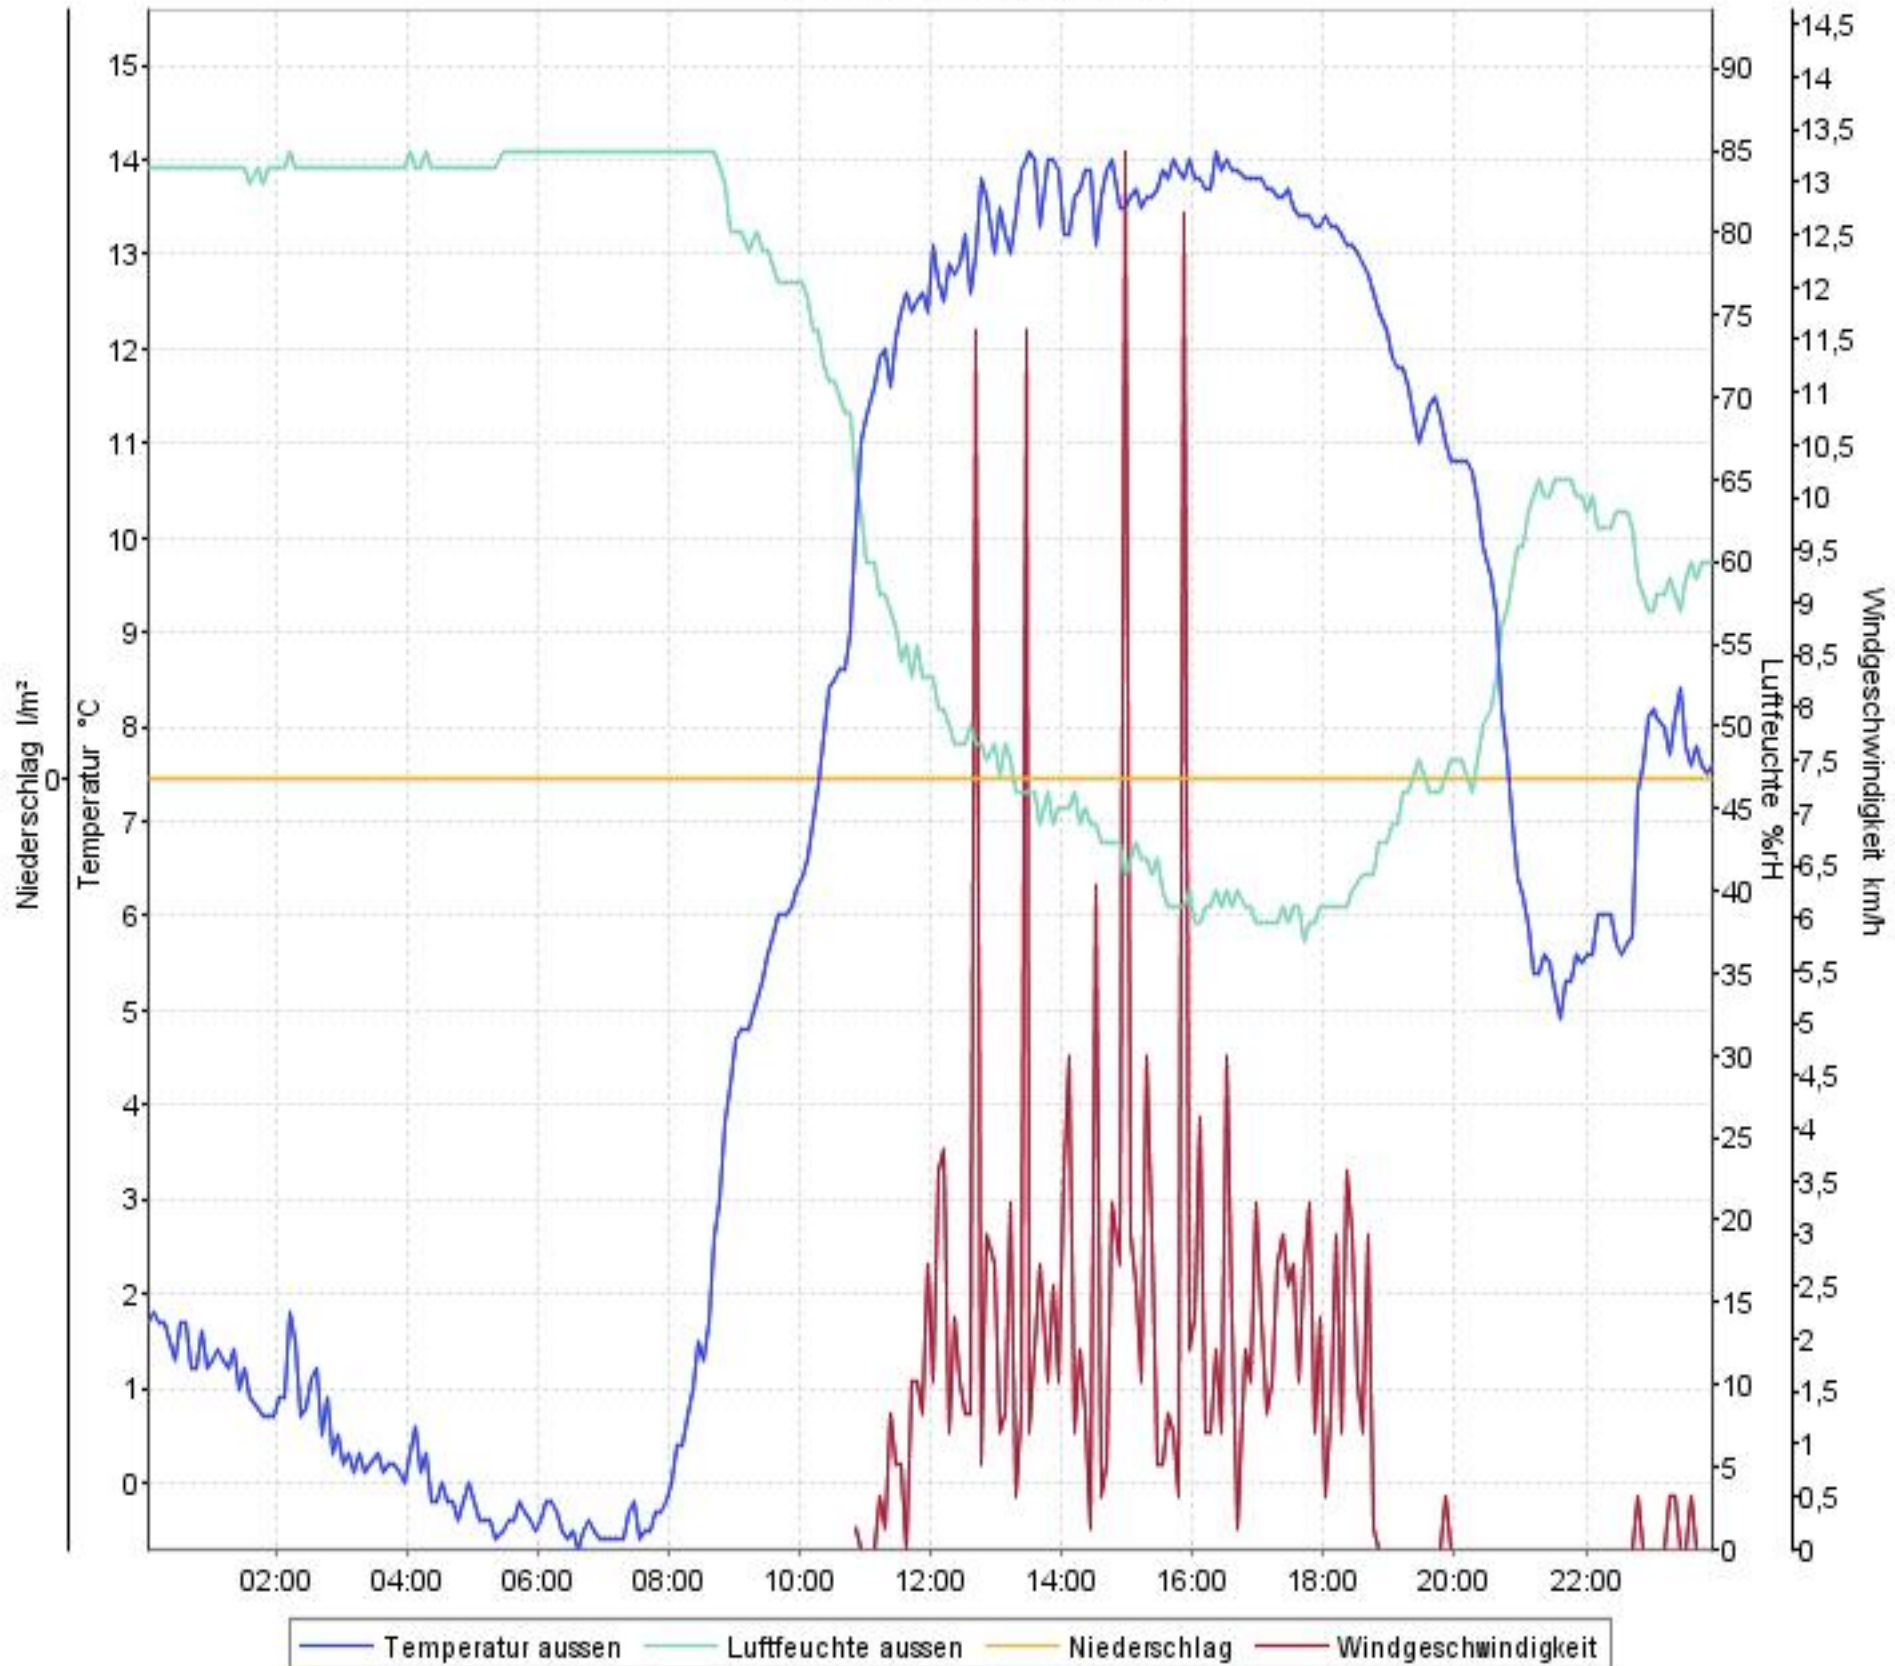

# Wetterverlauf

27.03.07 00:02 - 27.03.07 23:57

# Wetterverlauf

28.03.07 00:02 - 28.03.07 23:57

# Wetterverlauf

29.03.07 00:02 - 29.03.07 23:56

# Wetterverlauf

30.03.07 00:02 - 30.03.07 23:57