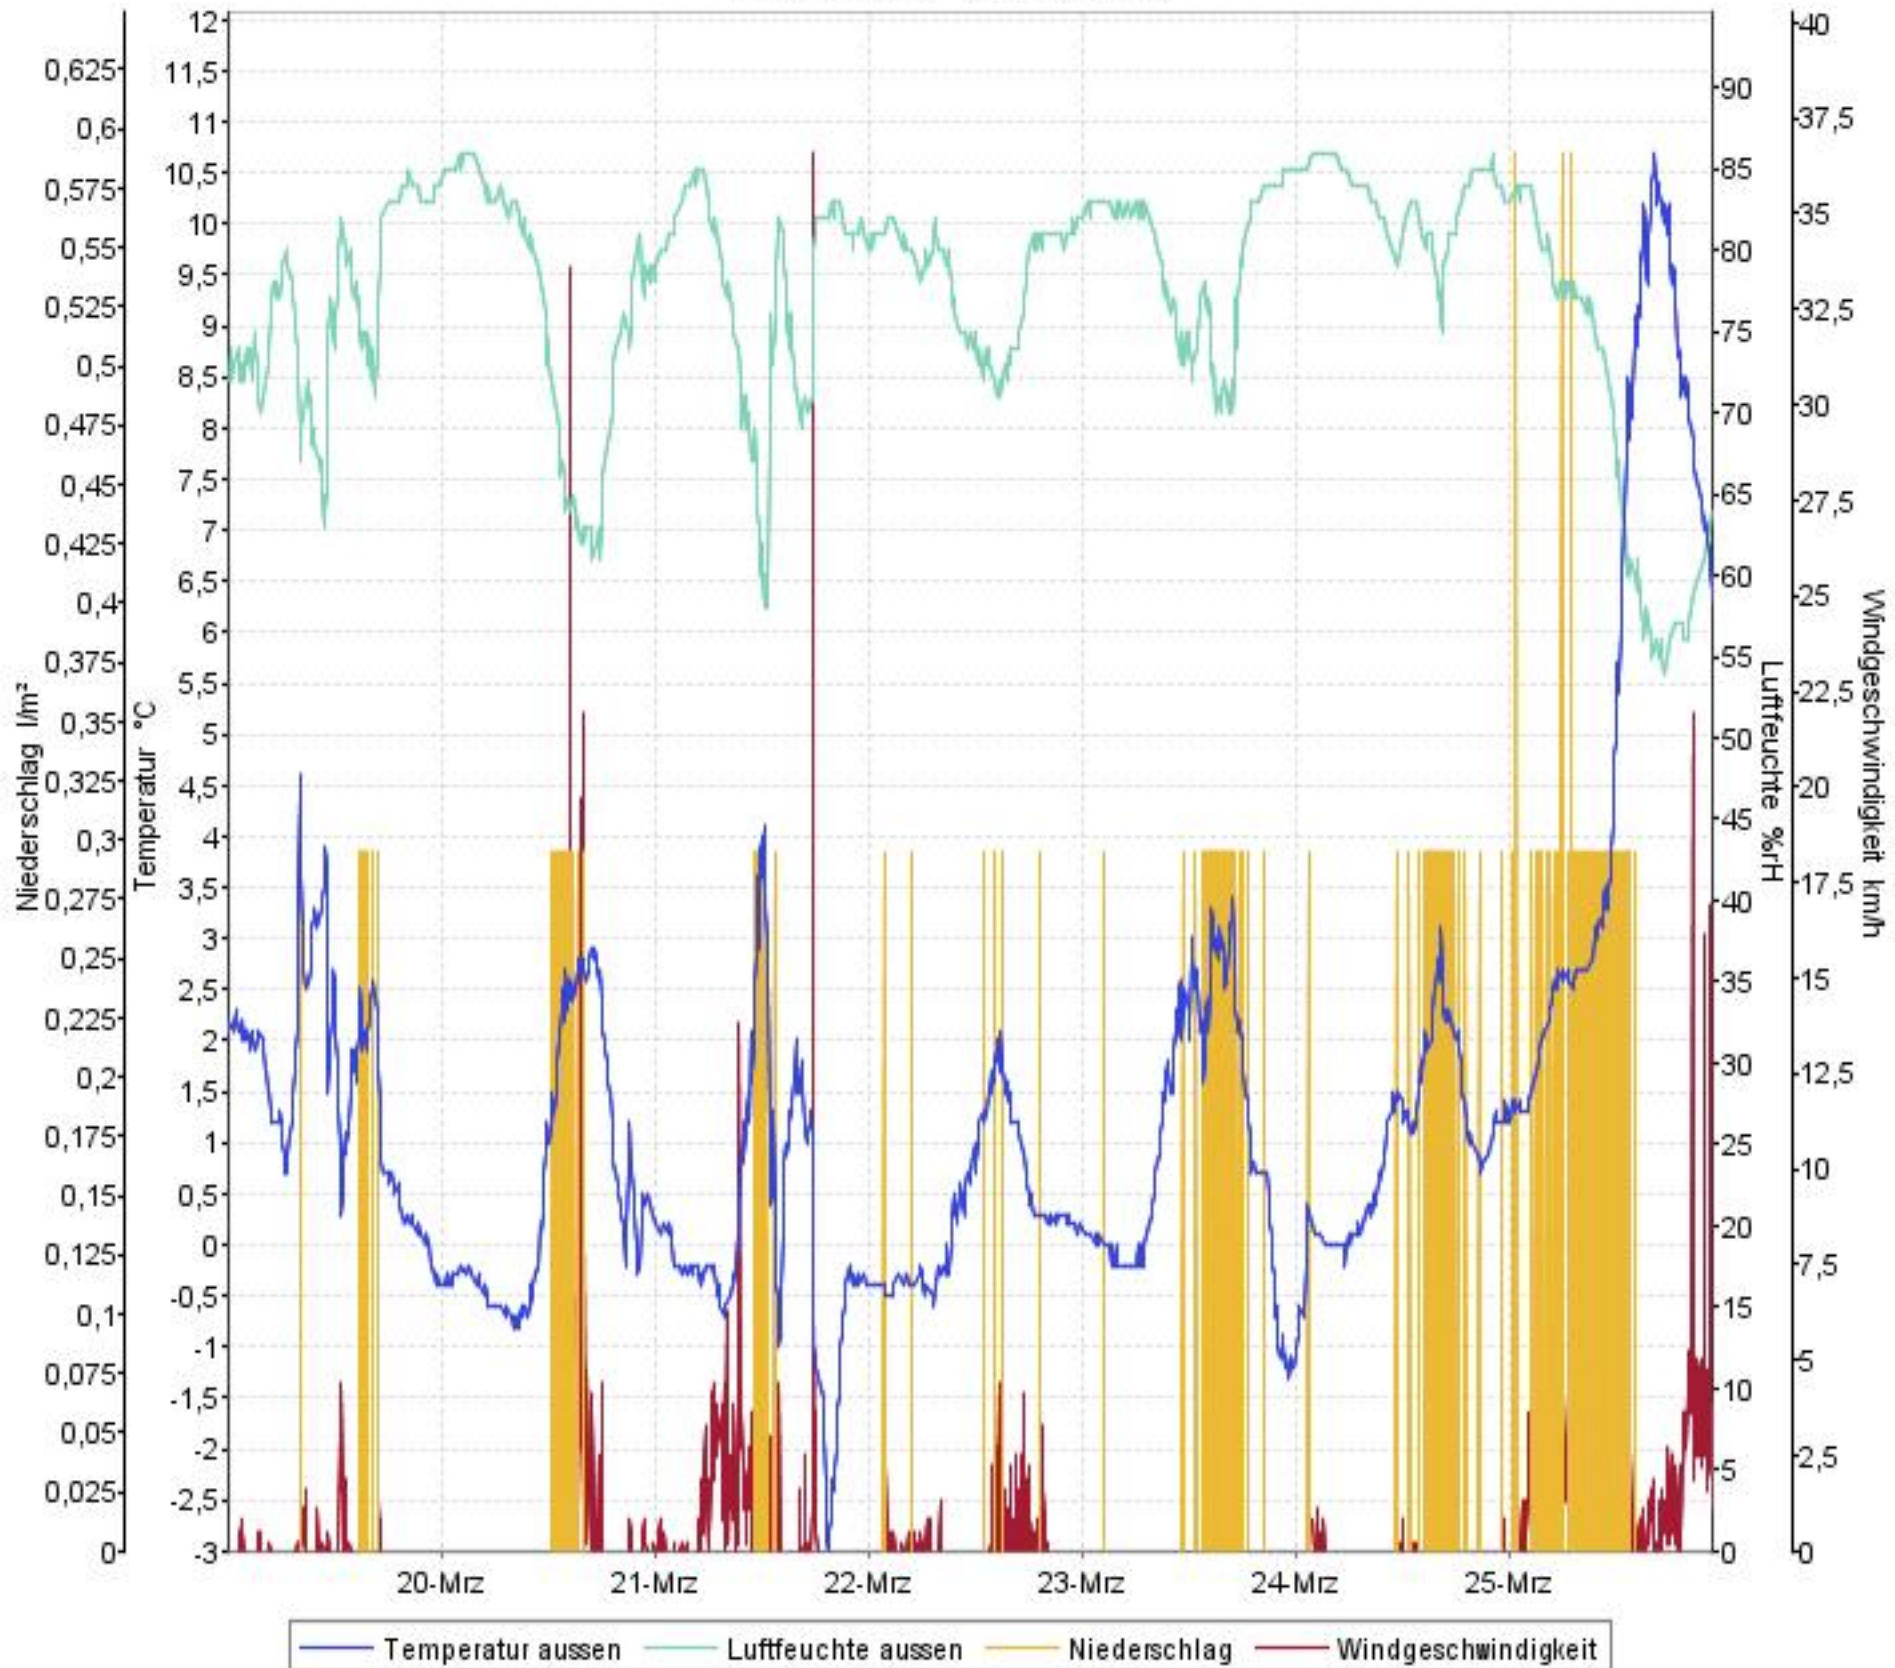

Wetterverlauf

19.03.07 00:03 - 25.03.07 23:57

Wetterverlauf

19.03.07 00:03 - 19.03.07 23:59

Wetterverlauf

21.03.07 00:02 - 21.03.07 23:57

Wetterverlauf

20.03.07 00:03 - 20.03.07 23:57

Wetterverlauf

22.03.07 00:02 - 22.03.07 23:57

Wetterverlauf

23.03.07 00:02 - 23.03.07 23:57

Wetterverlauf

24.03.07 00:02 - 24.03.07 23:56

Wetterverlauf

25.03.07 00:01 - 25.03.07 23:57