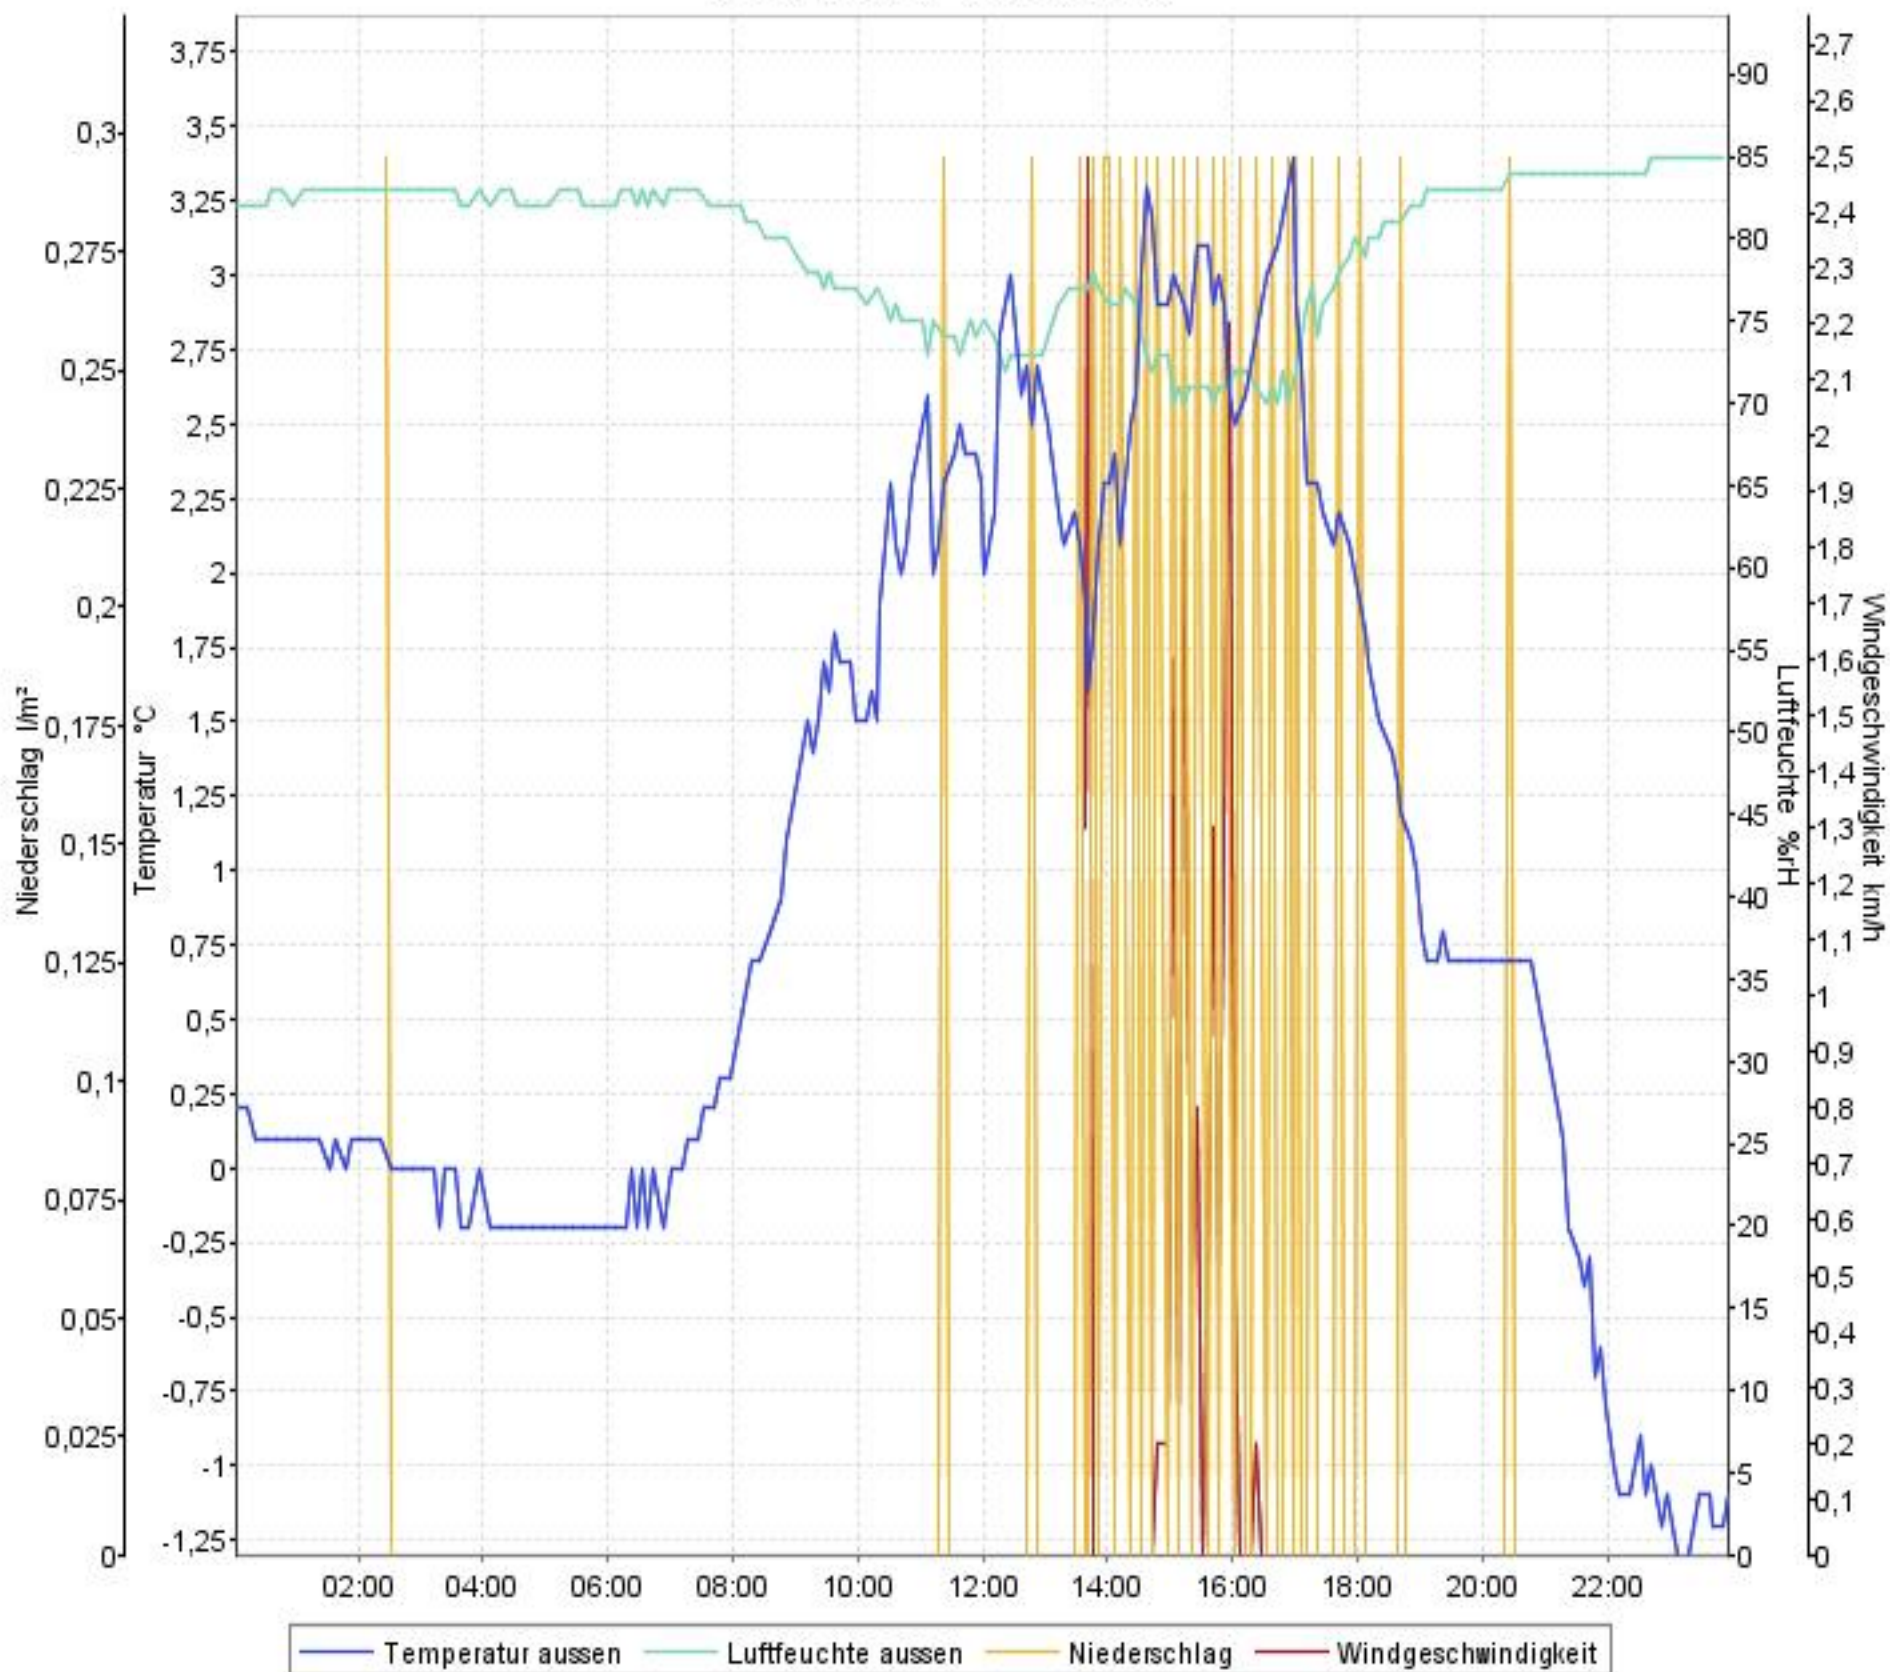

Wetterverlauf

19.03.07 00:03 - 25.03.07 23:57

Wetterverlauf

19.03.07 00:03 - 19.03.07 23:59

Wetterverlauf

21.03.07 00:02 - 21.03.07 23:57

Wetterverlauf

20.03.07 00:03 - 20.03.07 23:57

Wetterverlauf

22.03.07 00:02 - 22.03.07 23:57

Wetterverlauf

23.03.07 00:02 - 23.03.07 23:57

Wetterverlauf

24.03.07 00:02 - 24.03.07 23:56

Wetterverlauf

25.03.07 00:01 - 25.03.07 23:57