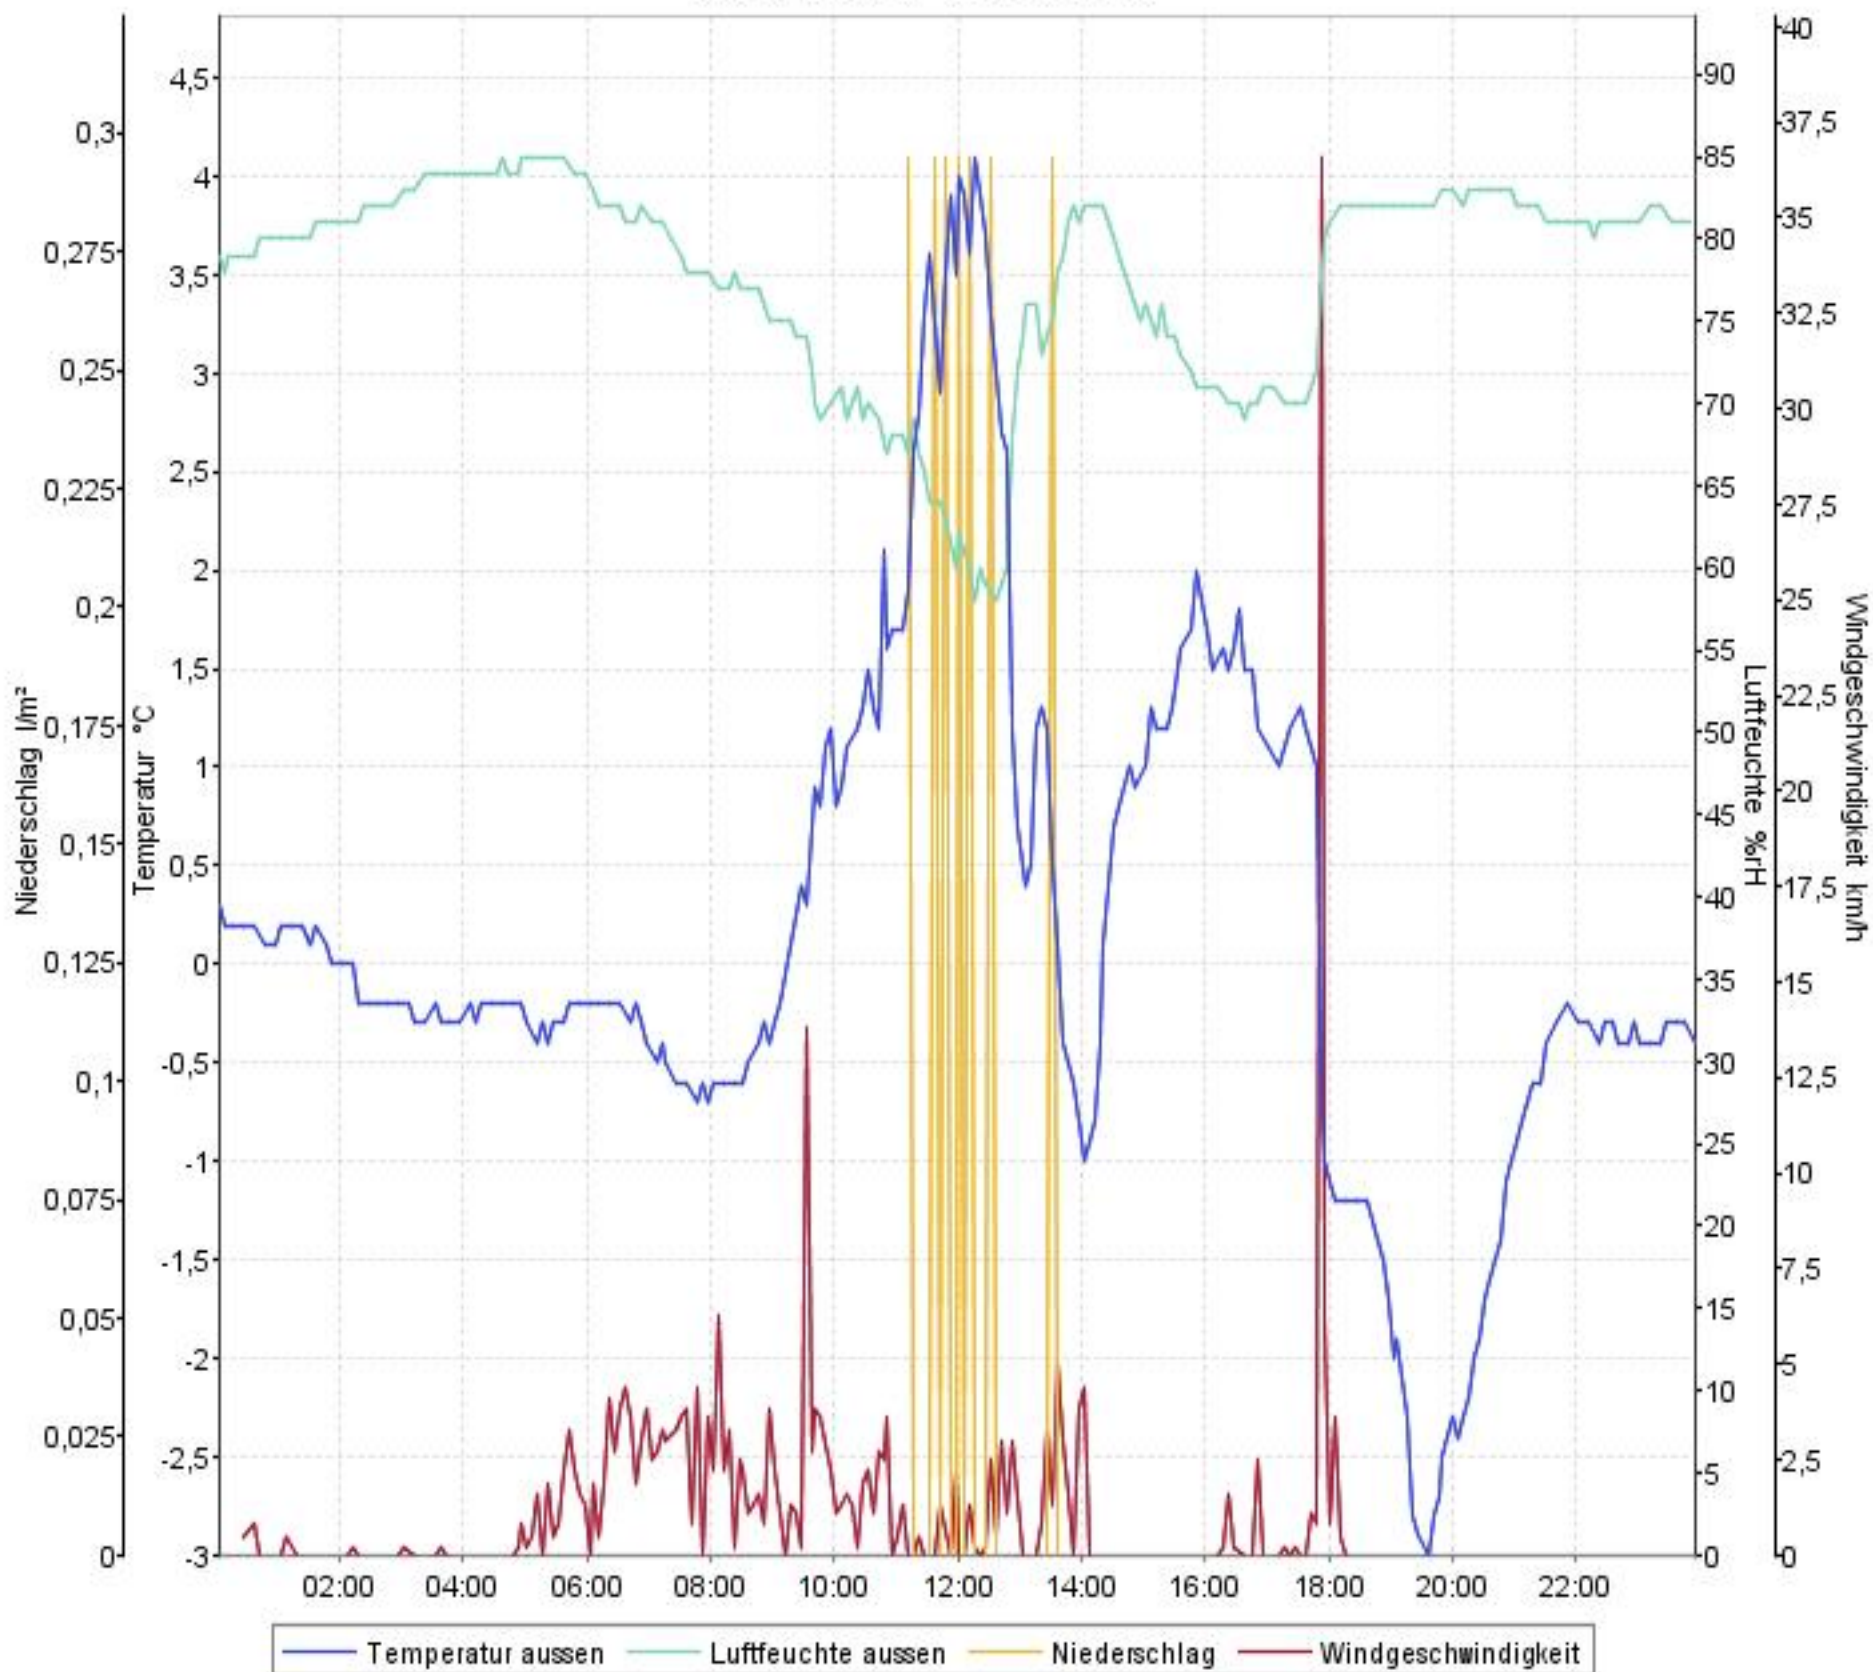

Wetterverlauf

19.03.07 00:03 - 25.03.07 23:57

Wetterverlauf

19.03.07 00:03 - 19.03.07 23:59

Wetterverlauf

21.03.07 00:02 - 21.03.07 23:57

Wetterverlauf

20.03.07 00:03 - 20.03.07 23:57

Wetterverlauf

22.03.07 00:02 - 22.03.07 23:57

Wetterverlauf

23.03.07 00:02 - 23.03.07 23:57

Wetterverlauf

24.03.07 00:02 - 24.03.07 23:56

Wetterverlauf

25.03.07 00:01 - 25.03.07 23:57