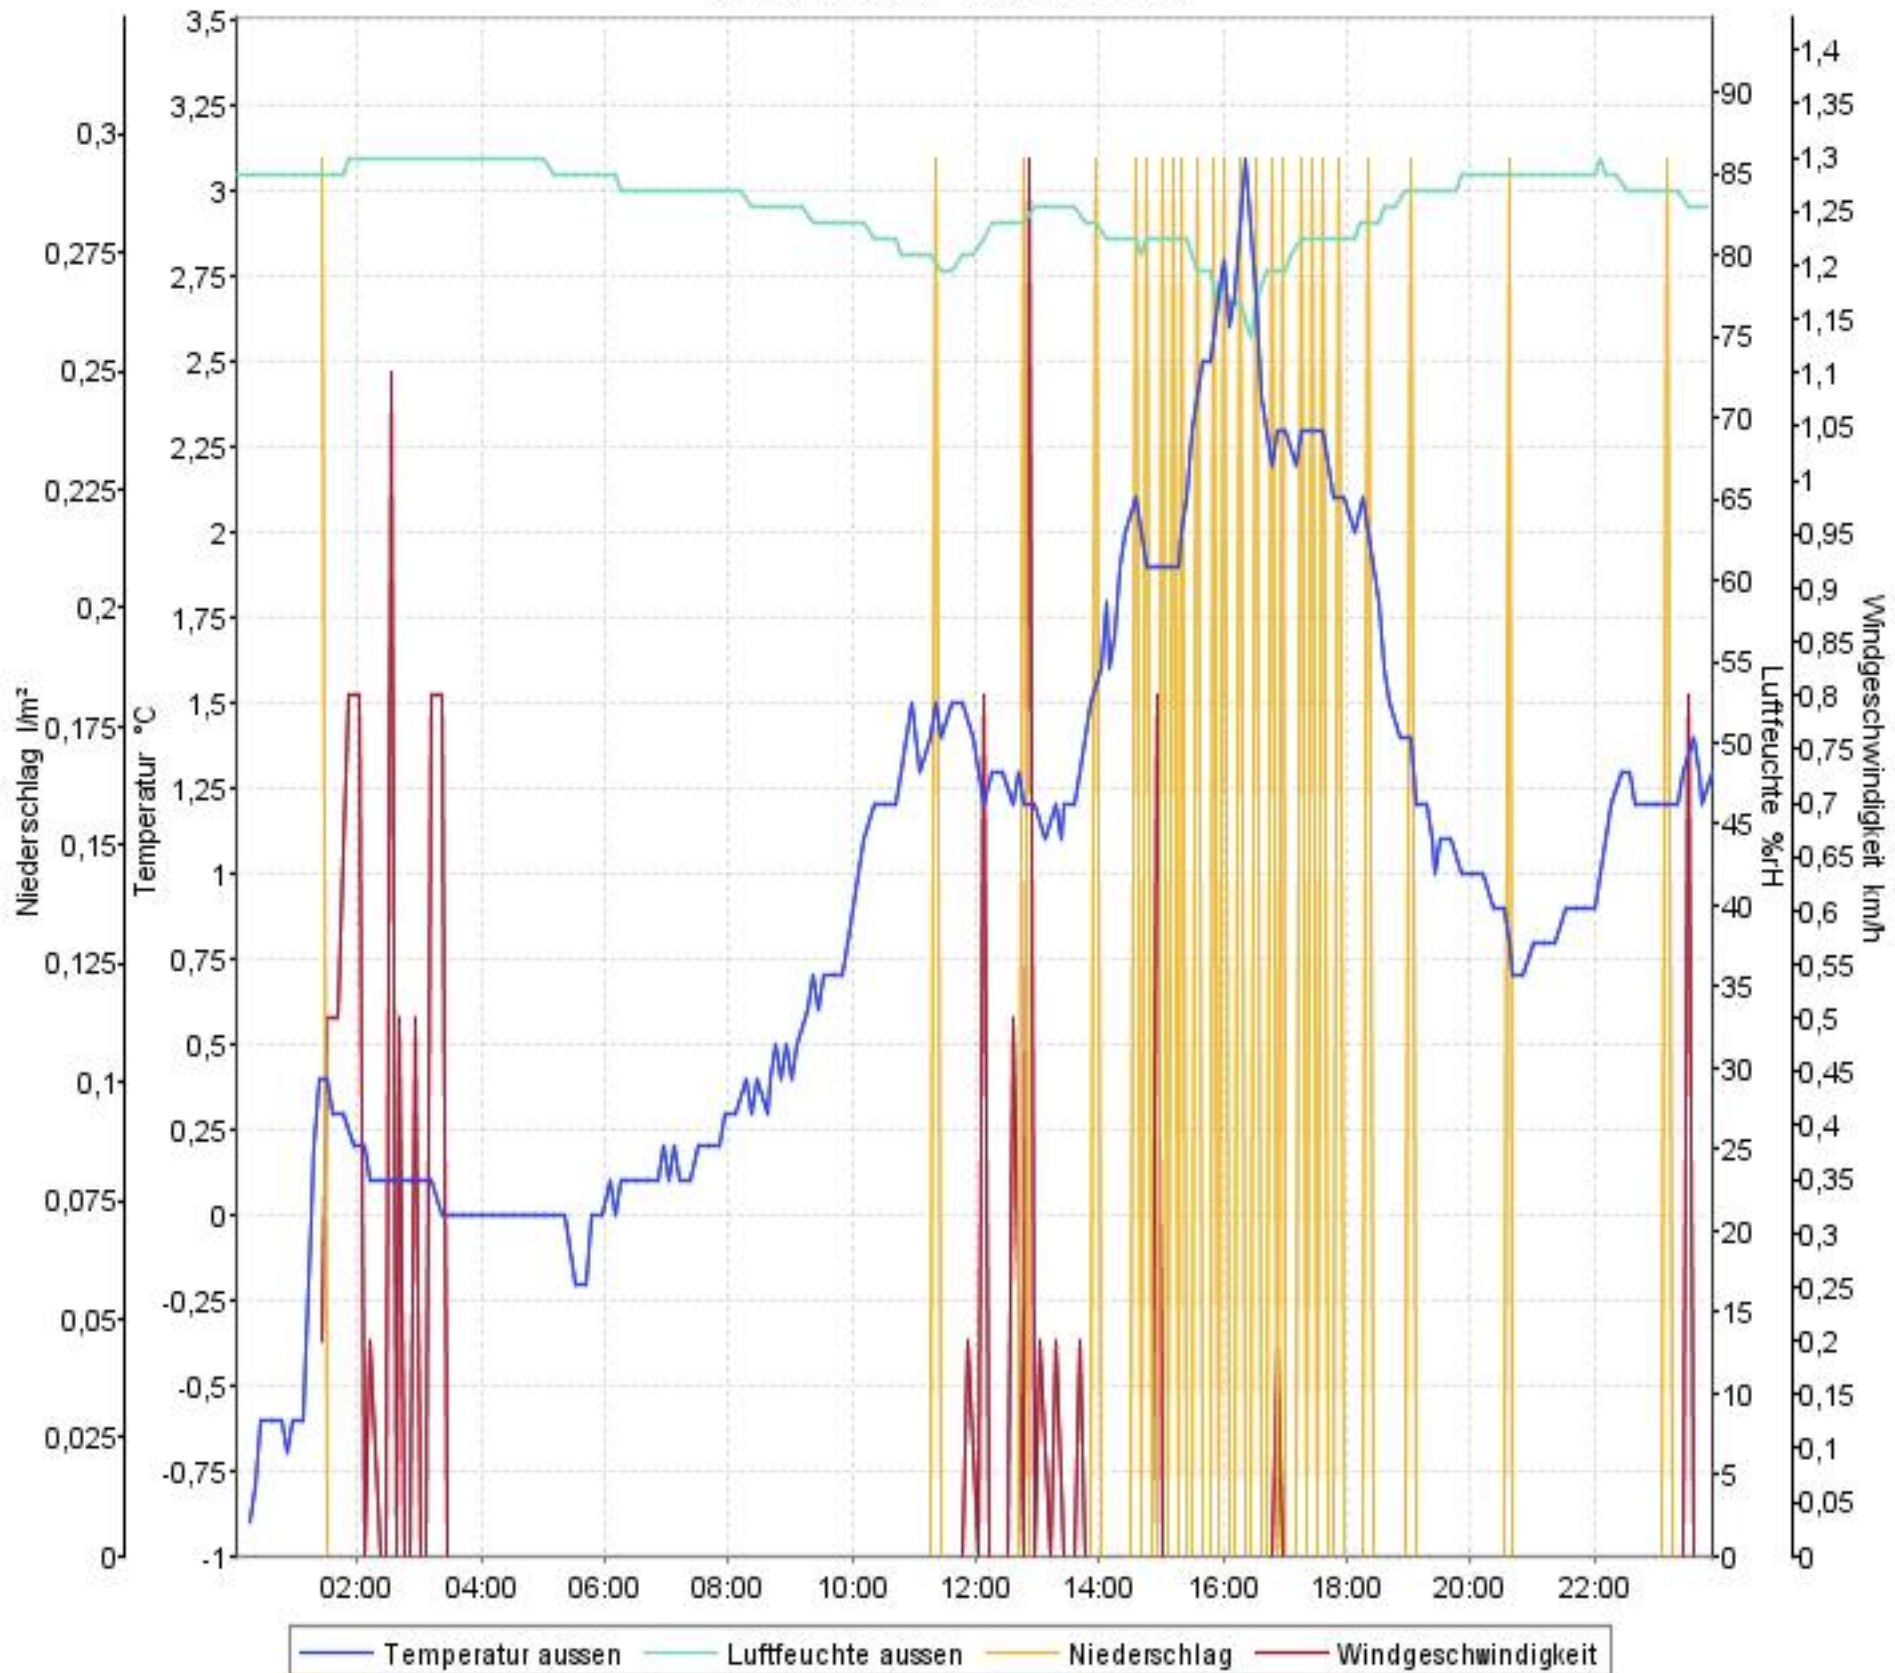

Wetterverlauf

19.03.07 00:03 - 25.03.07 23:57

Wetterverlauf

19.03.07 00:03 - 19.03.07 23:59

Wetterverlauf

21.03.07 00:02 - 21.03.07 23:57

Wetterverlauf

20.03.07 00:03 - 20.03.07 23:57

Wetterverlauf

22.03.07 00:02 - 22.03.07 23:57

Wetterverlauf

23.03.07 00:02 - 23.03.07 23:57

Wetterverlauf

24.03.07 00:02 - 24.03.07 23:56

Wetterverlauf

25.03.07 00:01 - 25.03.07 23:57