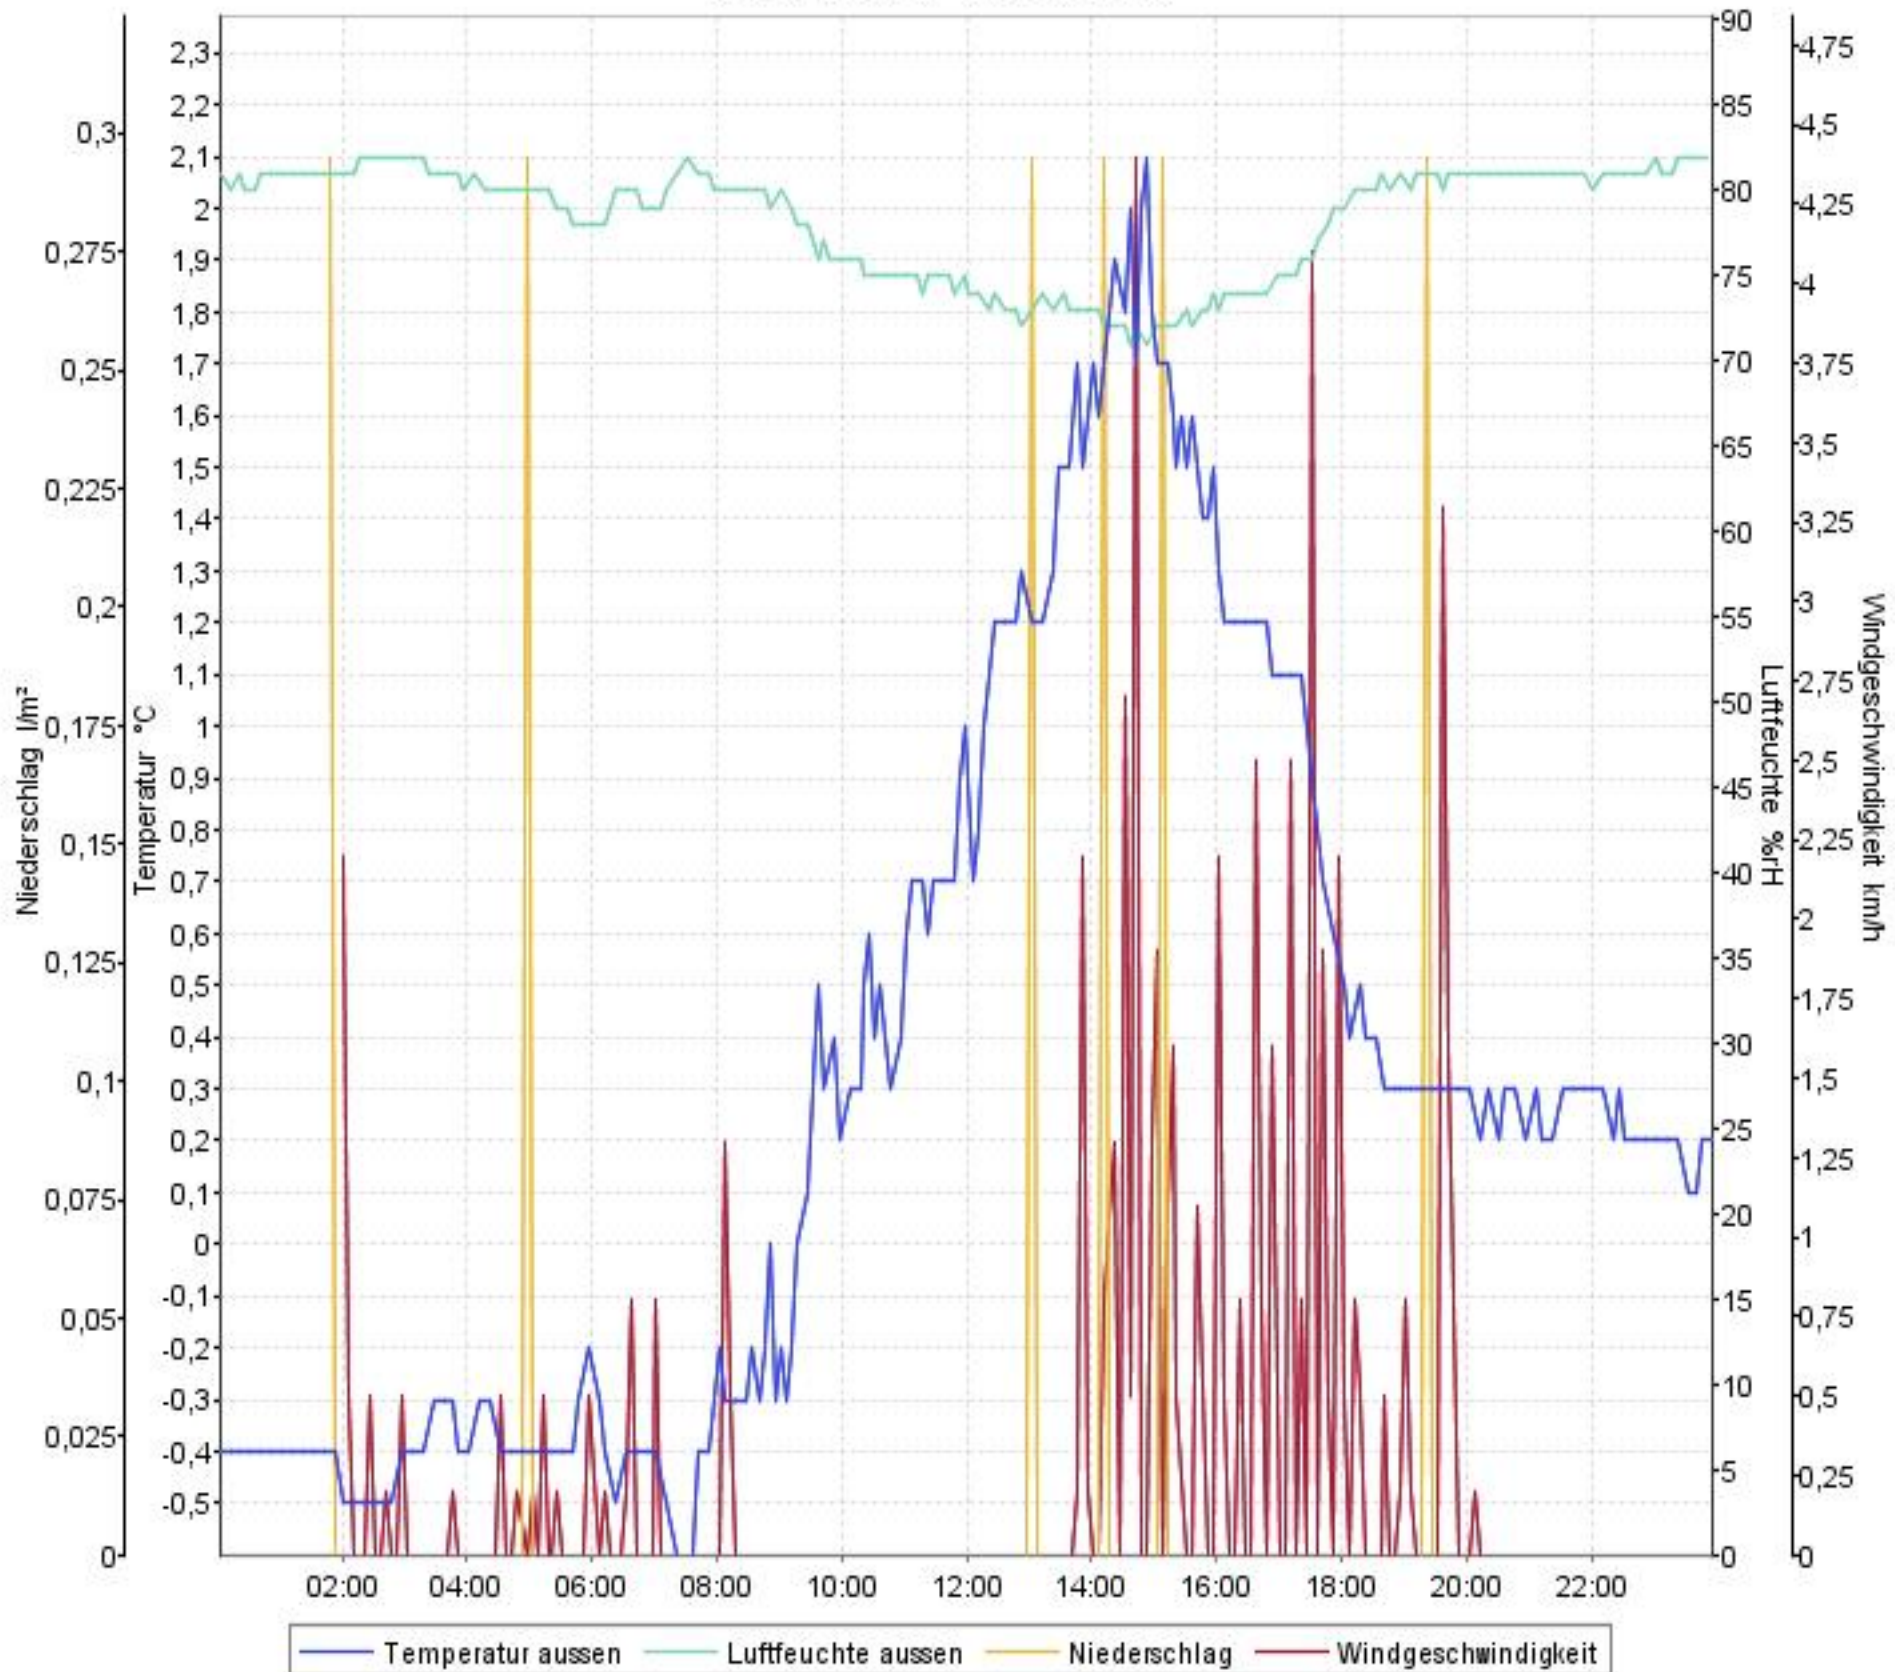

Wetterverlauf

19.03.07 00:03 - 25.03.07 23:57

Wetterverlauf

19.03.07 00:03 - 19.03.07 23:59

Wetterverlauf

21.03.07 00:02 - 21.03.07 23:57

Wetterverlauf

20.03.07 00:03 - 20.03.07 23:57

Wetterverlauf

22.03.07 00:02 - 22.03.07 23:57

Wetterverlauf

23.03.07 00:02 - 23.03.07 23:57

Wetterverlauf

24.03.07 00:02 - 24.03.07 23:56

Wetterverlauf

25.03.07 00:01 - 25.03.07 23:57