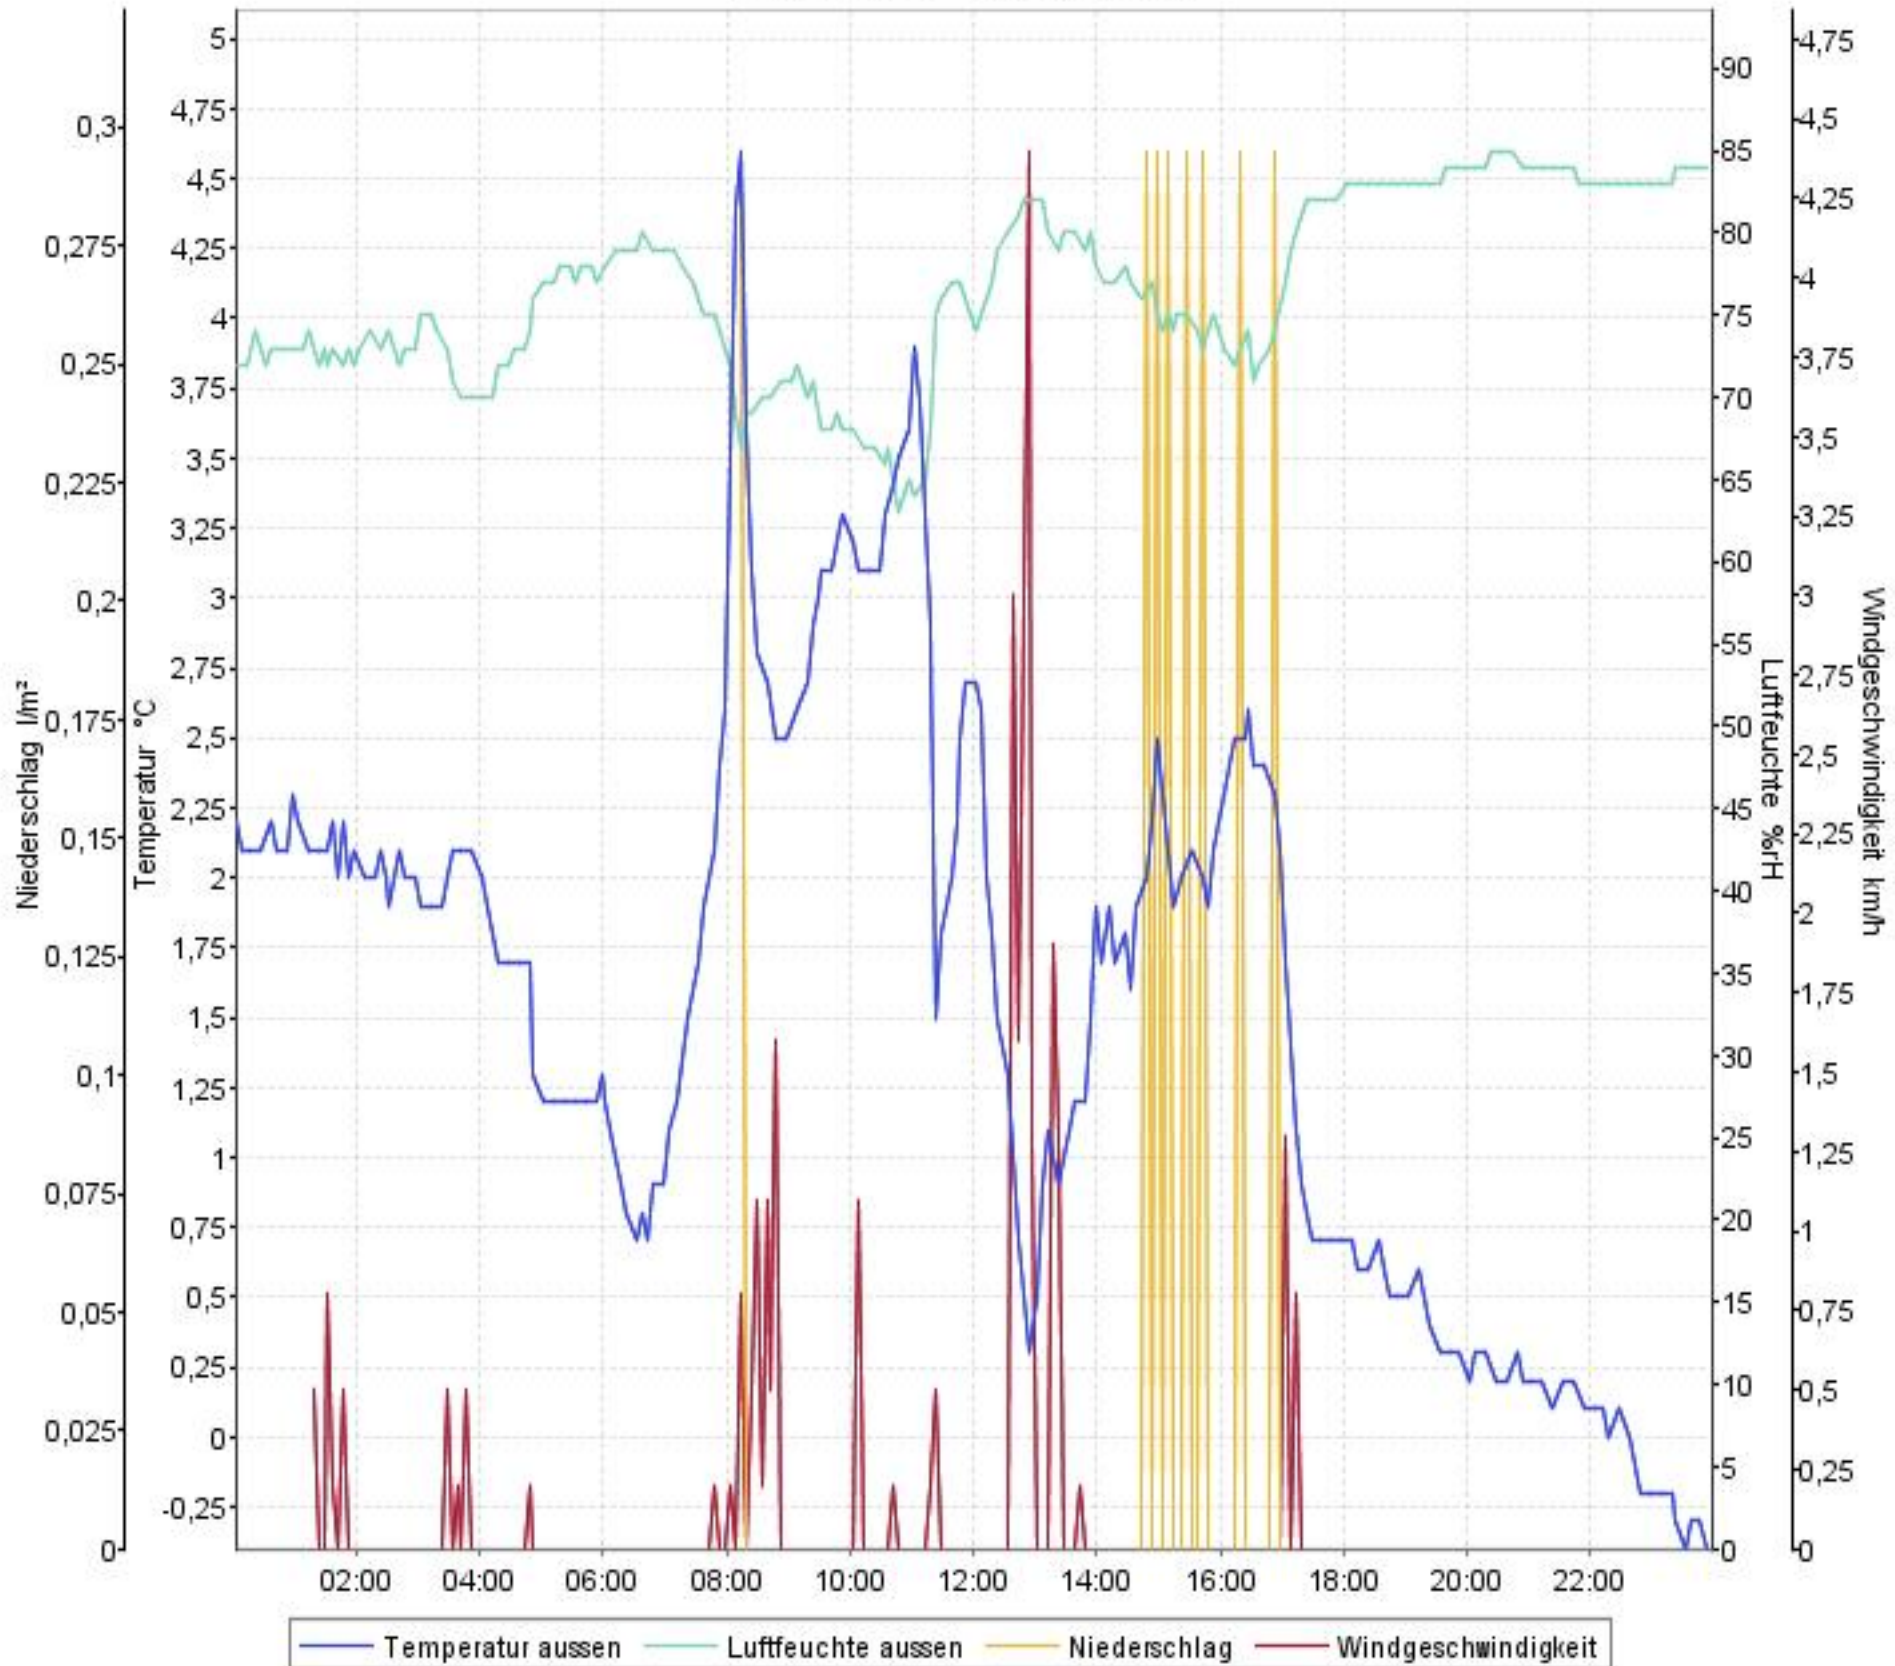

Wetterverlauf

19.03.07 00:03 - 25.03.07 23:57

Wetterverlauf

19.03.07 00:03 - 19.03.07 23:59

Wetterverlauf

21.03.07 00:02 - 21.03.07 23:57

Wetterverlauf

20.03.07 00:03 - 20.03.07 23:57

Wetterverlauf

22.03.07 00:02 - 22.03.07 23:57

Wetterverlauf

23.03.07 00:02 - 23.03.07 23:57

Wetterverlauf

24.03.07 00:02 - 24.03.07 23:56

Wetterverlauf

25.03.07 00:01 - 25.03.07 23:57