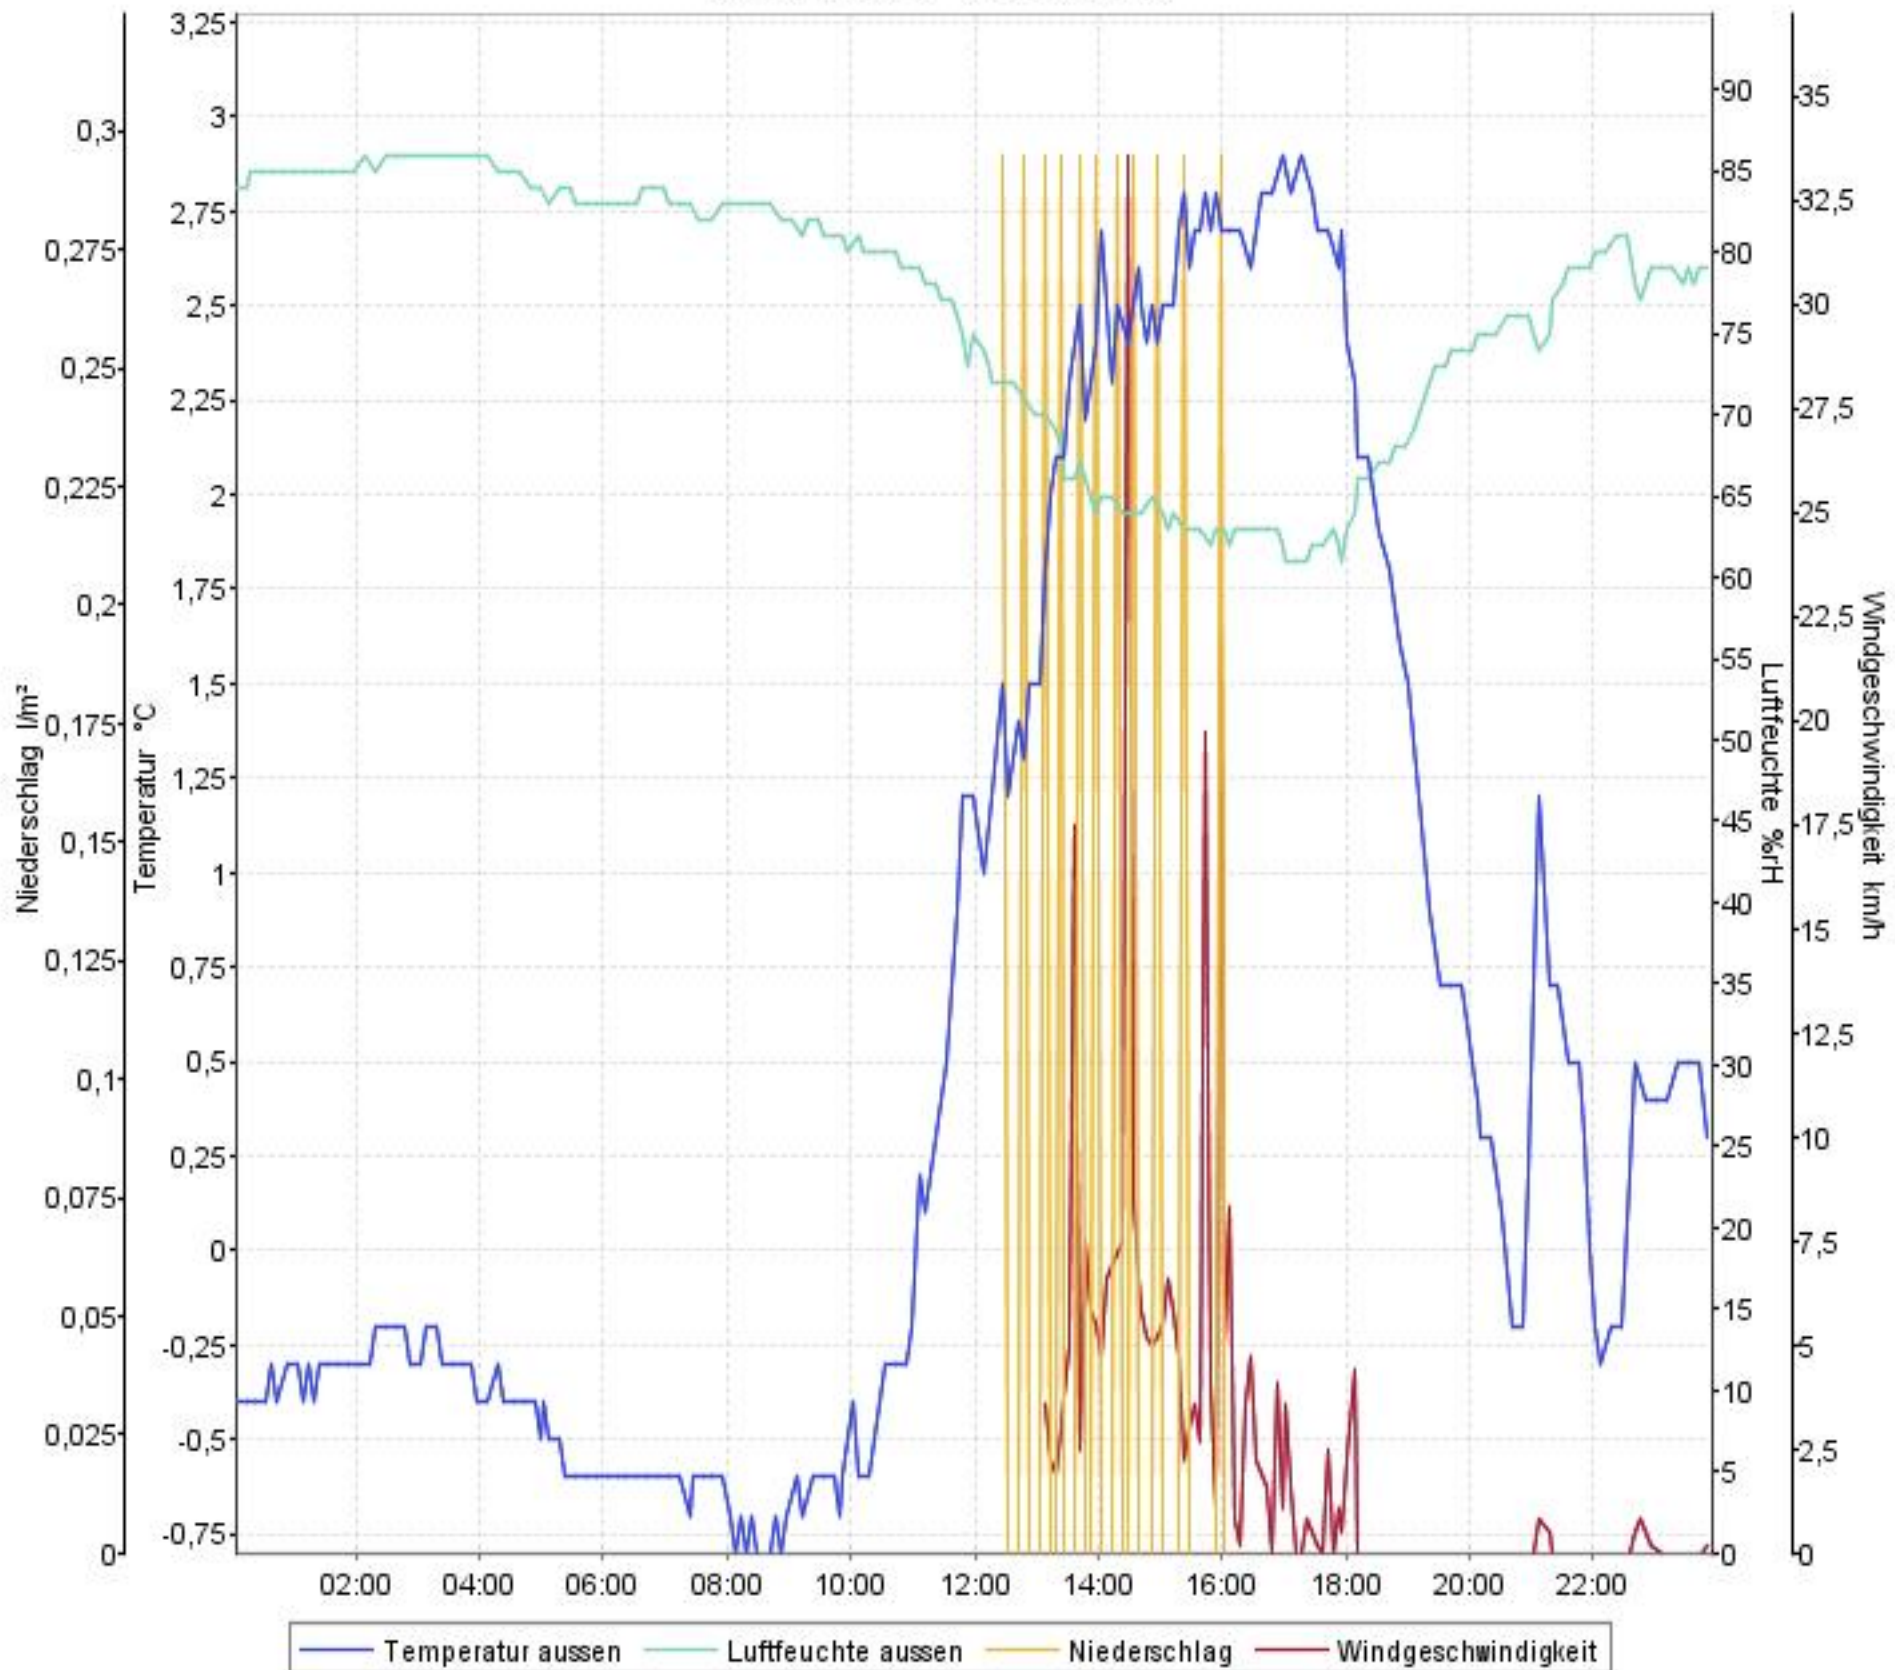

Wetterverlauf

19.03.07 00:03 - 25.03.07 23:57

Wetterverlauf

19.03.07 00:03 - 19.03.07 23:59

Wetterverlauf

21.03.07 00:02 - 21.03.07 23:57

Wetterverlauf

20.03.07 00:03 - 20.03.07 23:57

Wetterverlauf

22.03.07 00:02 - 22.03.07 23:57

Wetterverlauf

23.03.07 00:02 - 23.03.07 23:57

Wetterverlauf

24.03.07 00:02 - 24.03.07 23:56

Wetterverlauf

25.03.07 00:01 - 25.03.07 23:57