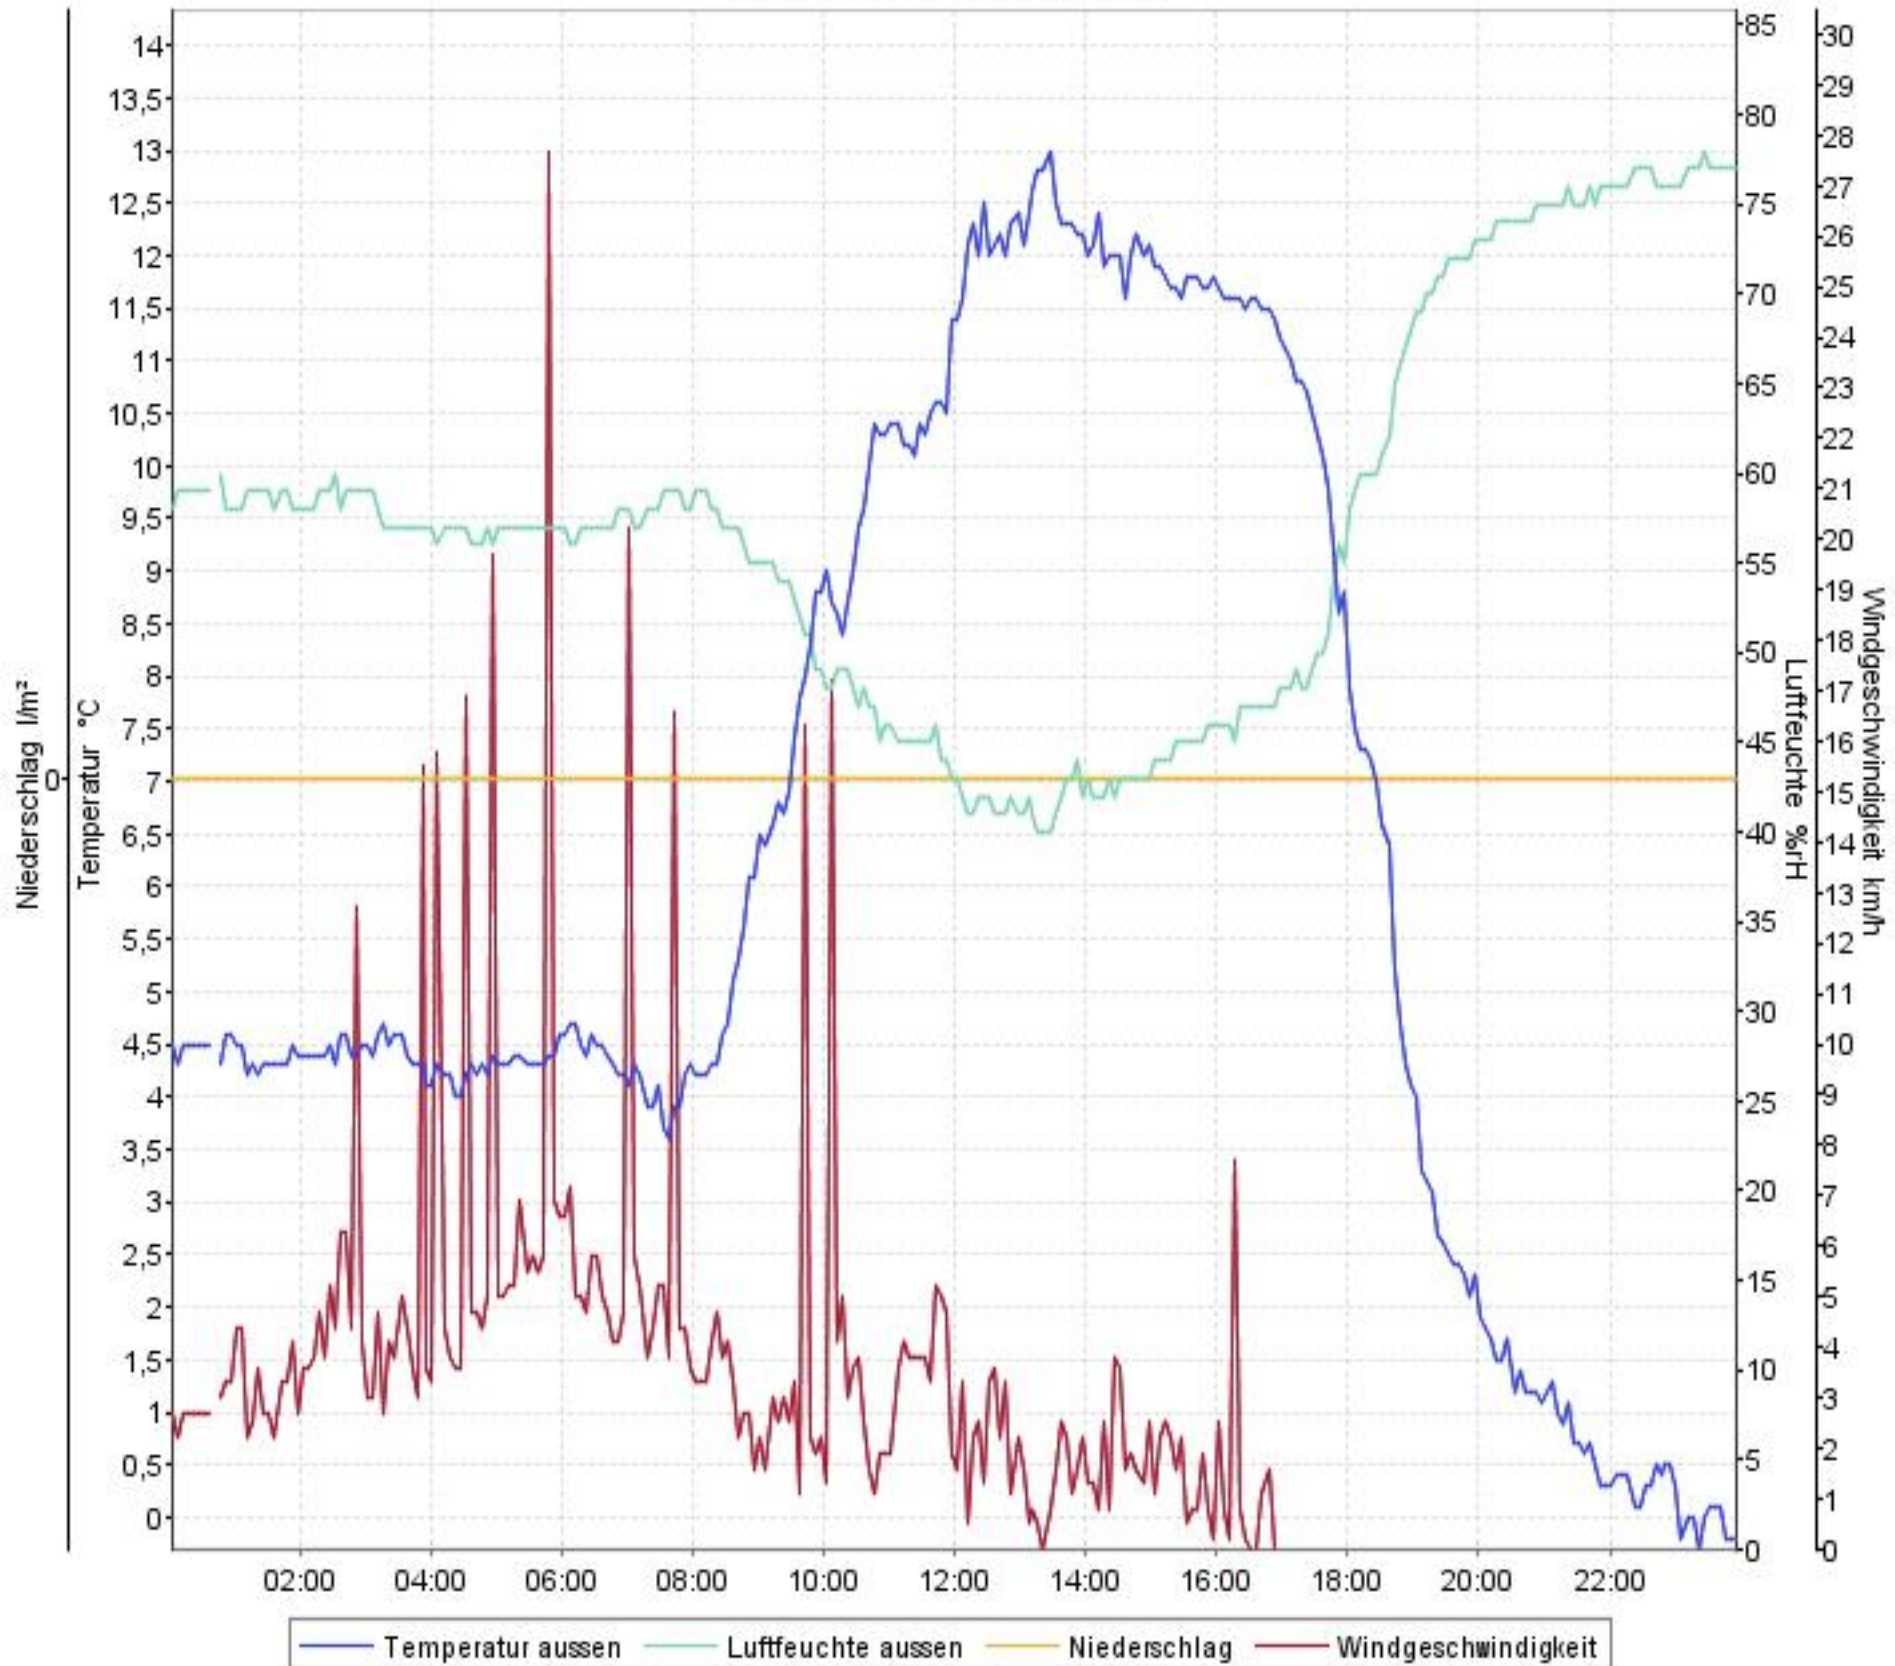

# Wetterverlauf

12.03.07 00:02 - 18.03.07 23:58

# Wetterverlauf

12.03.07 00:02 - 12.03.07 23:57

# Wetterverlauf

15.03.07 00:02 - 15.03.07 23:57

# Wetterverlauf

17.03.07 00:03 - 17.03.07 23:58