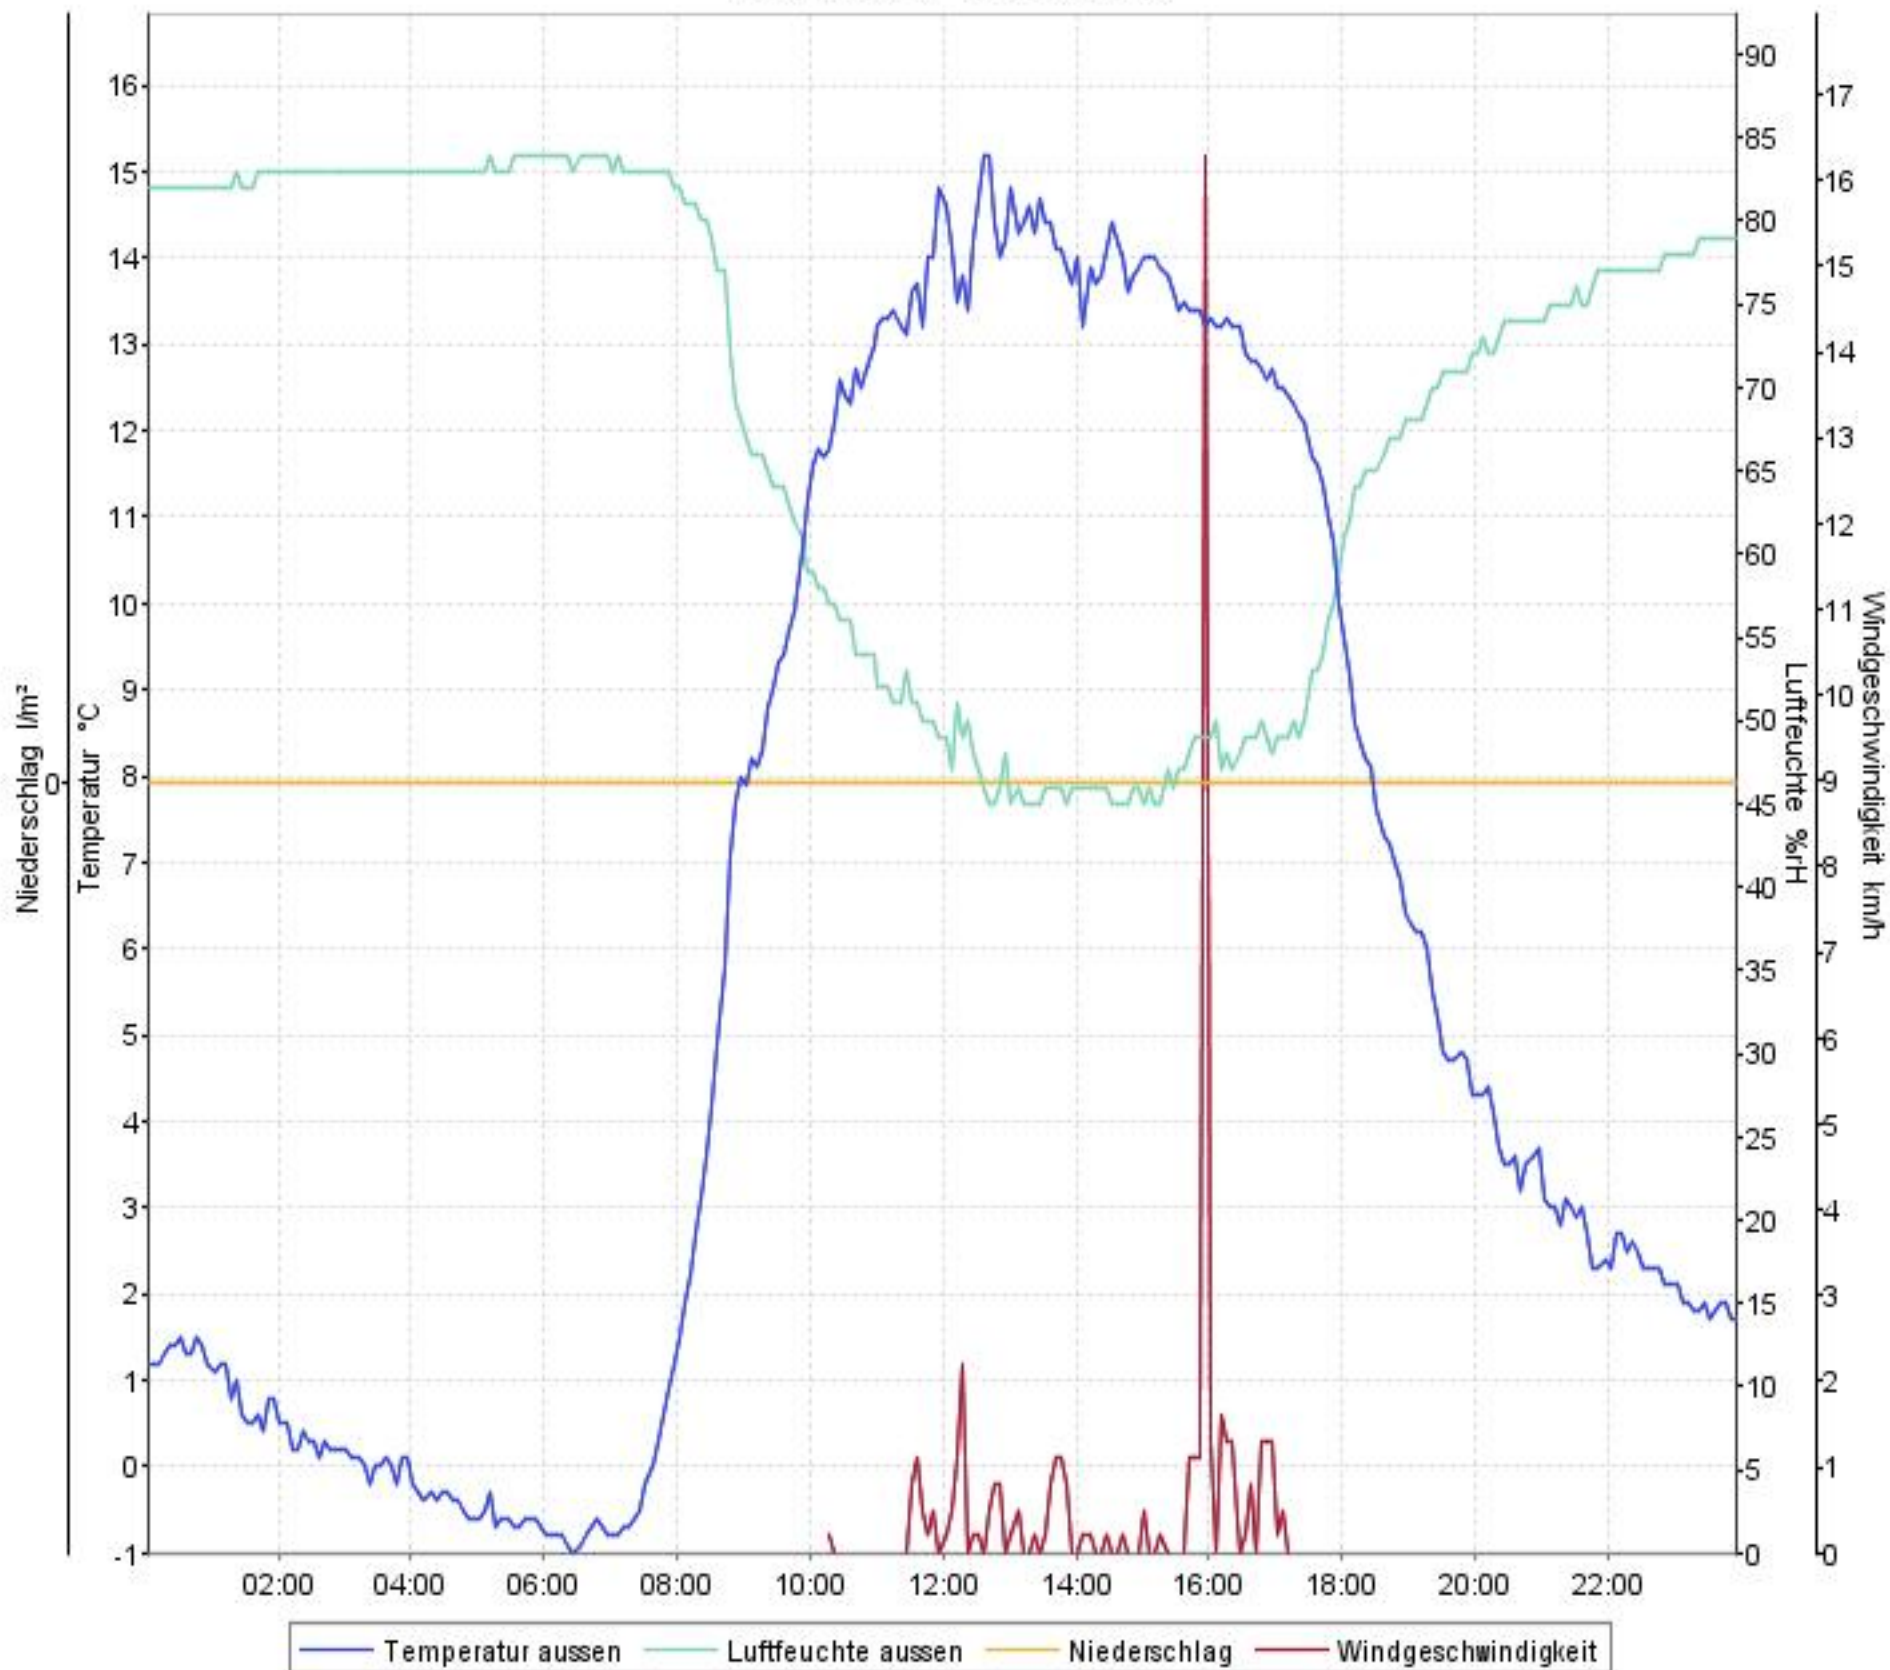

# Wetterverlauf

13.03.07 00:02 - 13.03.07 23:57

# Wetterverlauf

14.03.07 00:02 - 14.03.07 23:57

# Wetterverlauf

15.03.07 00:02 - 15.03.07 23:57

# Wetterverlauf

17.03.07 00:03 - 17.03.07 23:58