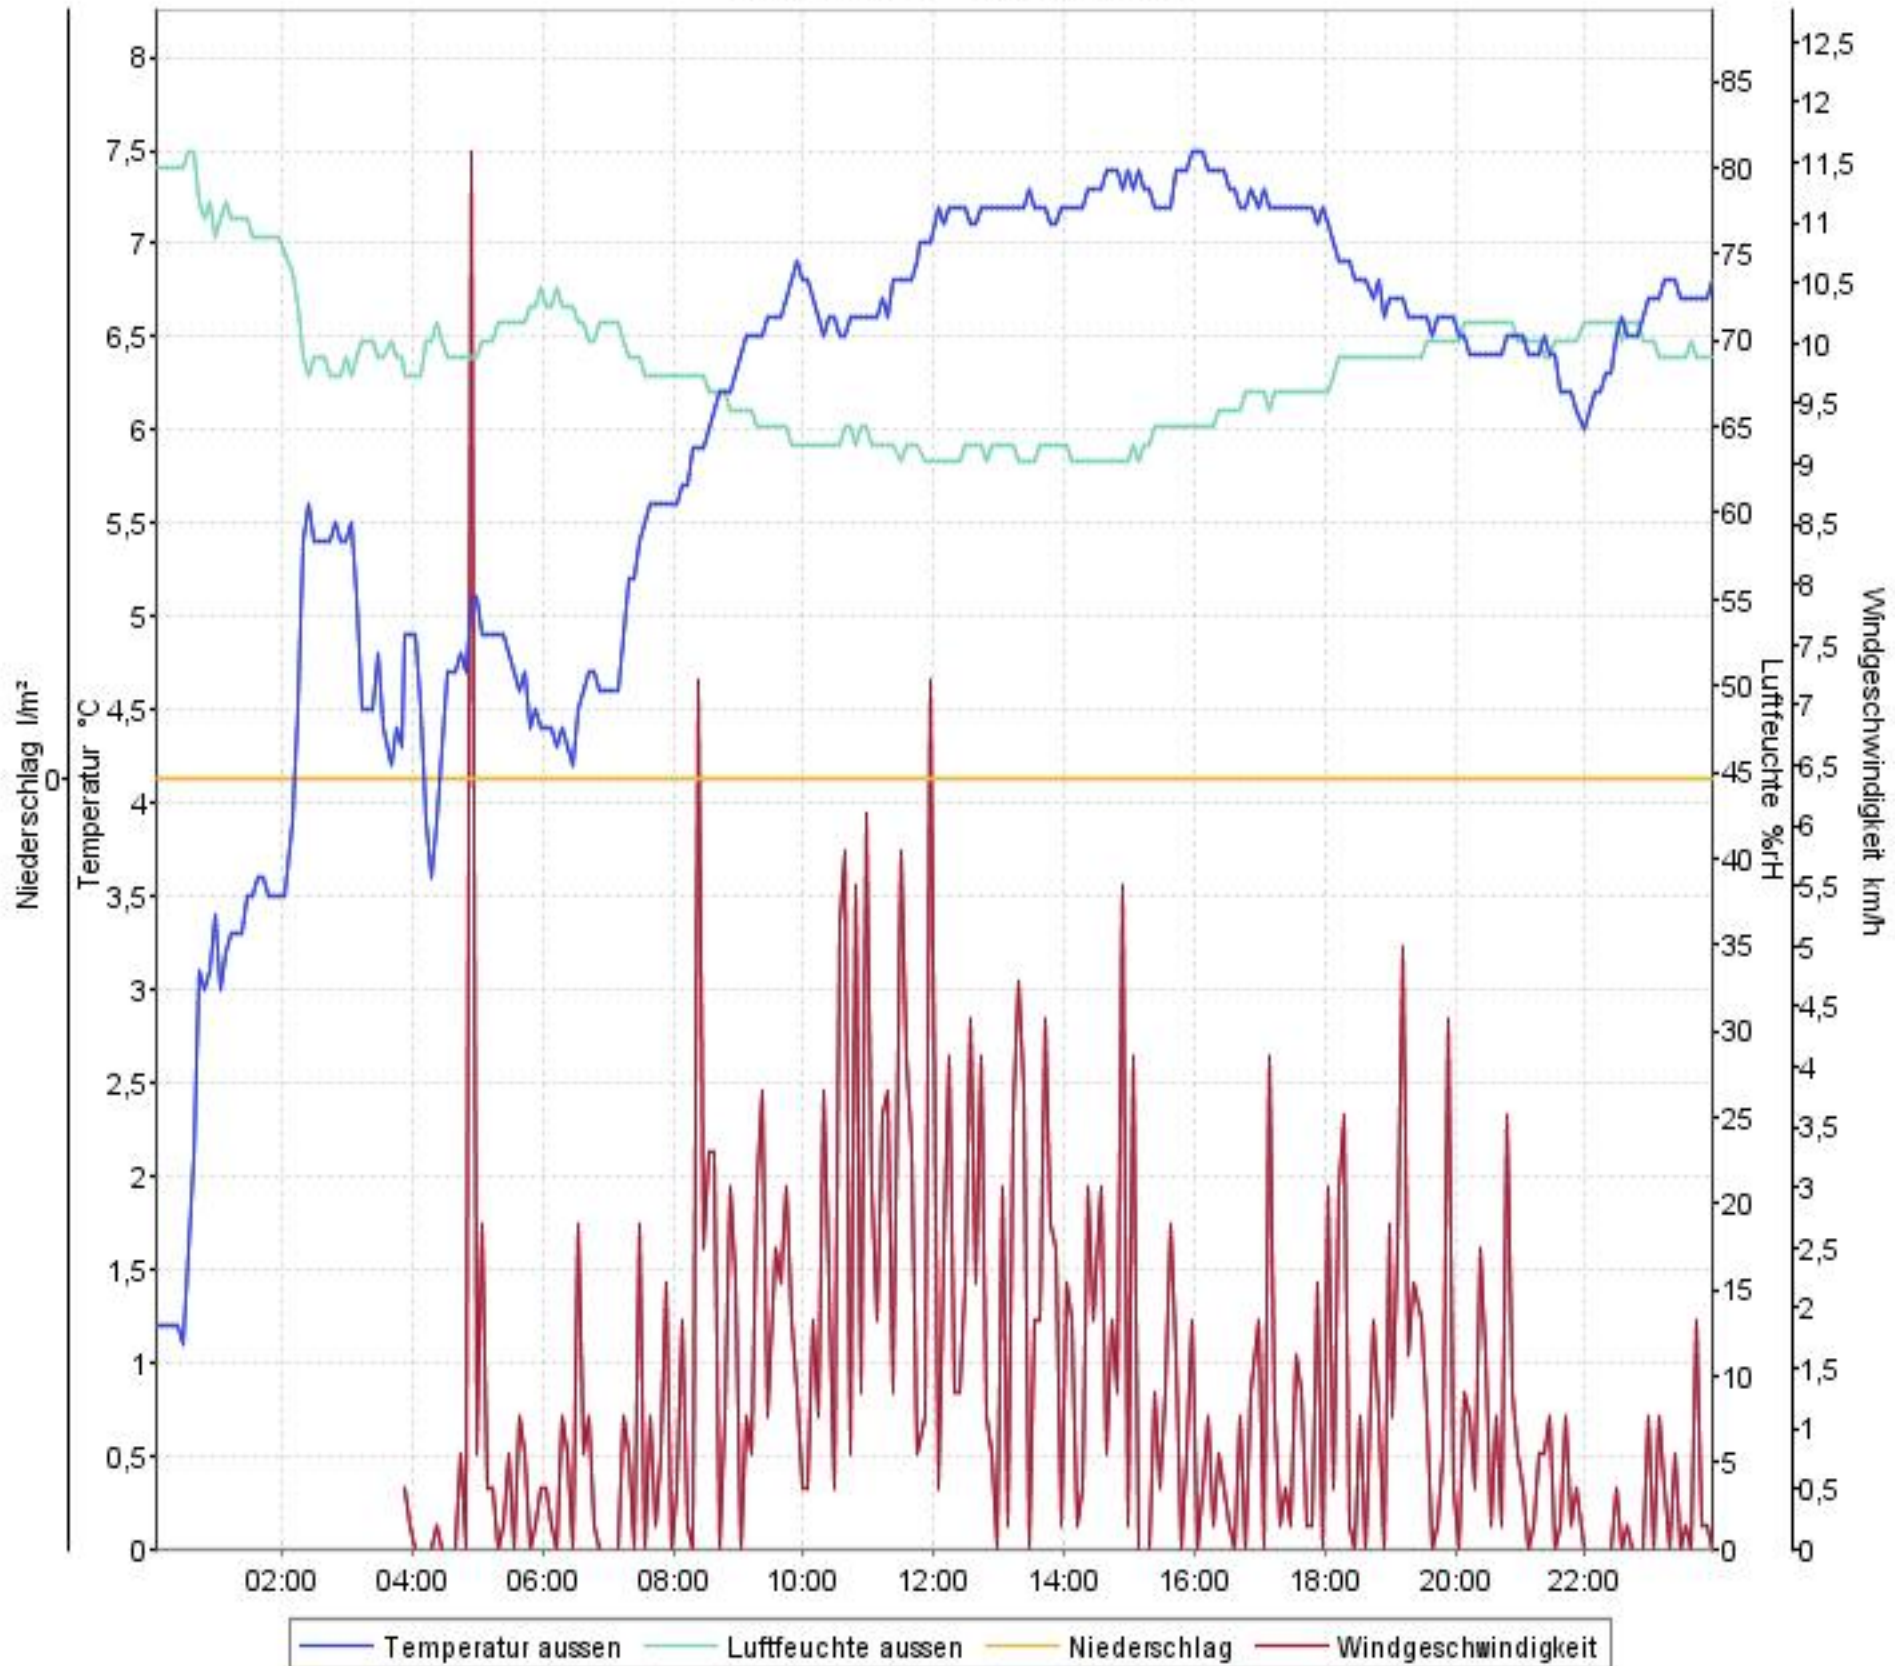

# Wetterverlauf

14.03.07 00:02 - 14.03.07 23:57

# Wetterverlauf

15.03.07 00:02 - 15.03.07 23:57

# Wetterverlauf

16.03.07 00:02 - 16.03.07 23:58

# Wetterverlauf

17.03.07 00:03 - 17.03.07 23:58