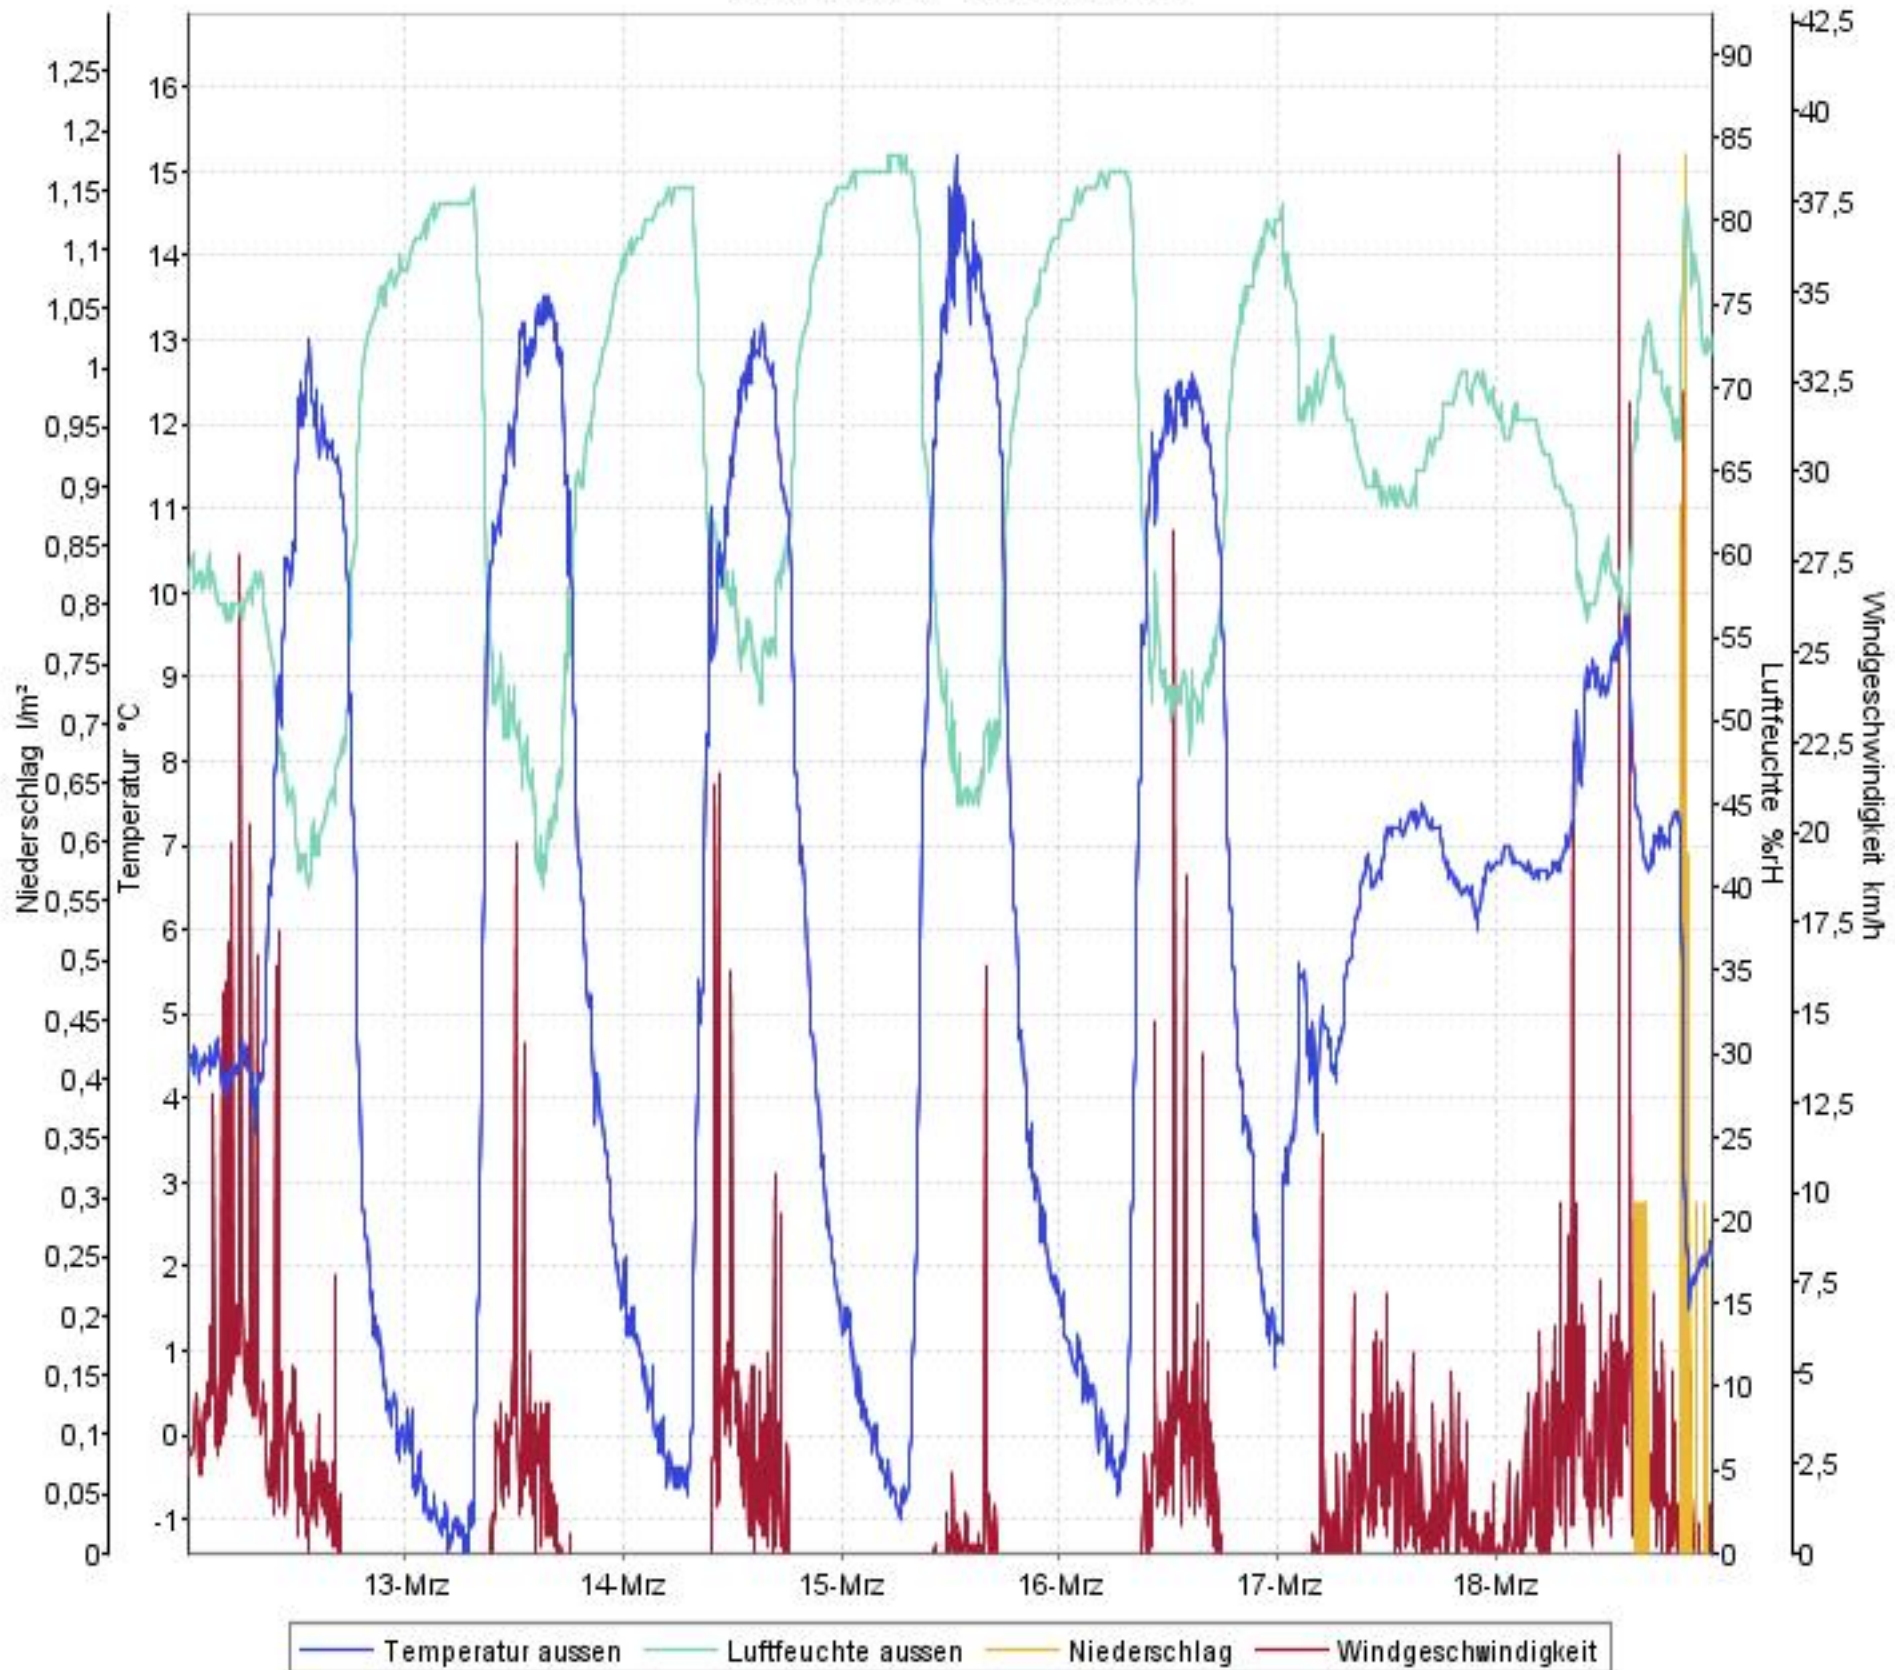

# Wetterverlauf

12.03.07 00:02 - 18.03.07 23:58

# Wetterverlauf

15.03.07 00:02 - 15.03.07 23:57

# Wetterverlauf

17.03.07 00:03 - 17.03.07 23:58

# Wetterverlauf

18.03.07 00:03 - 18.03.07 23:58