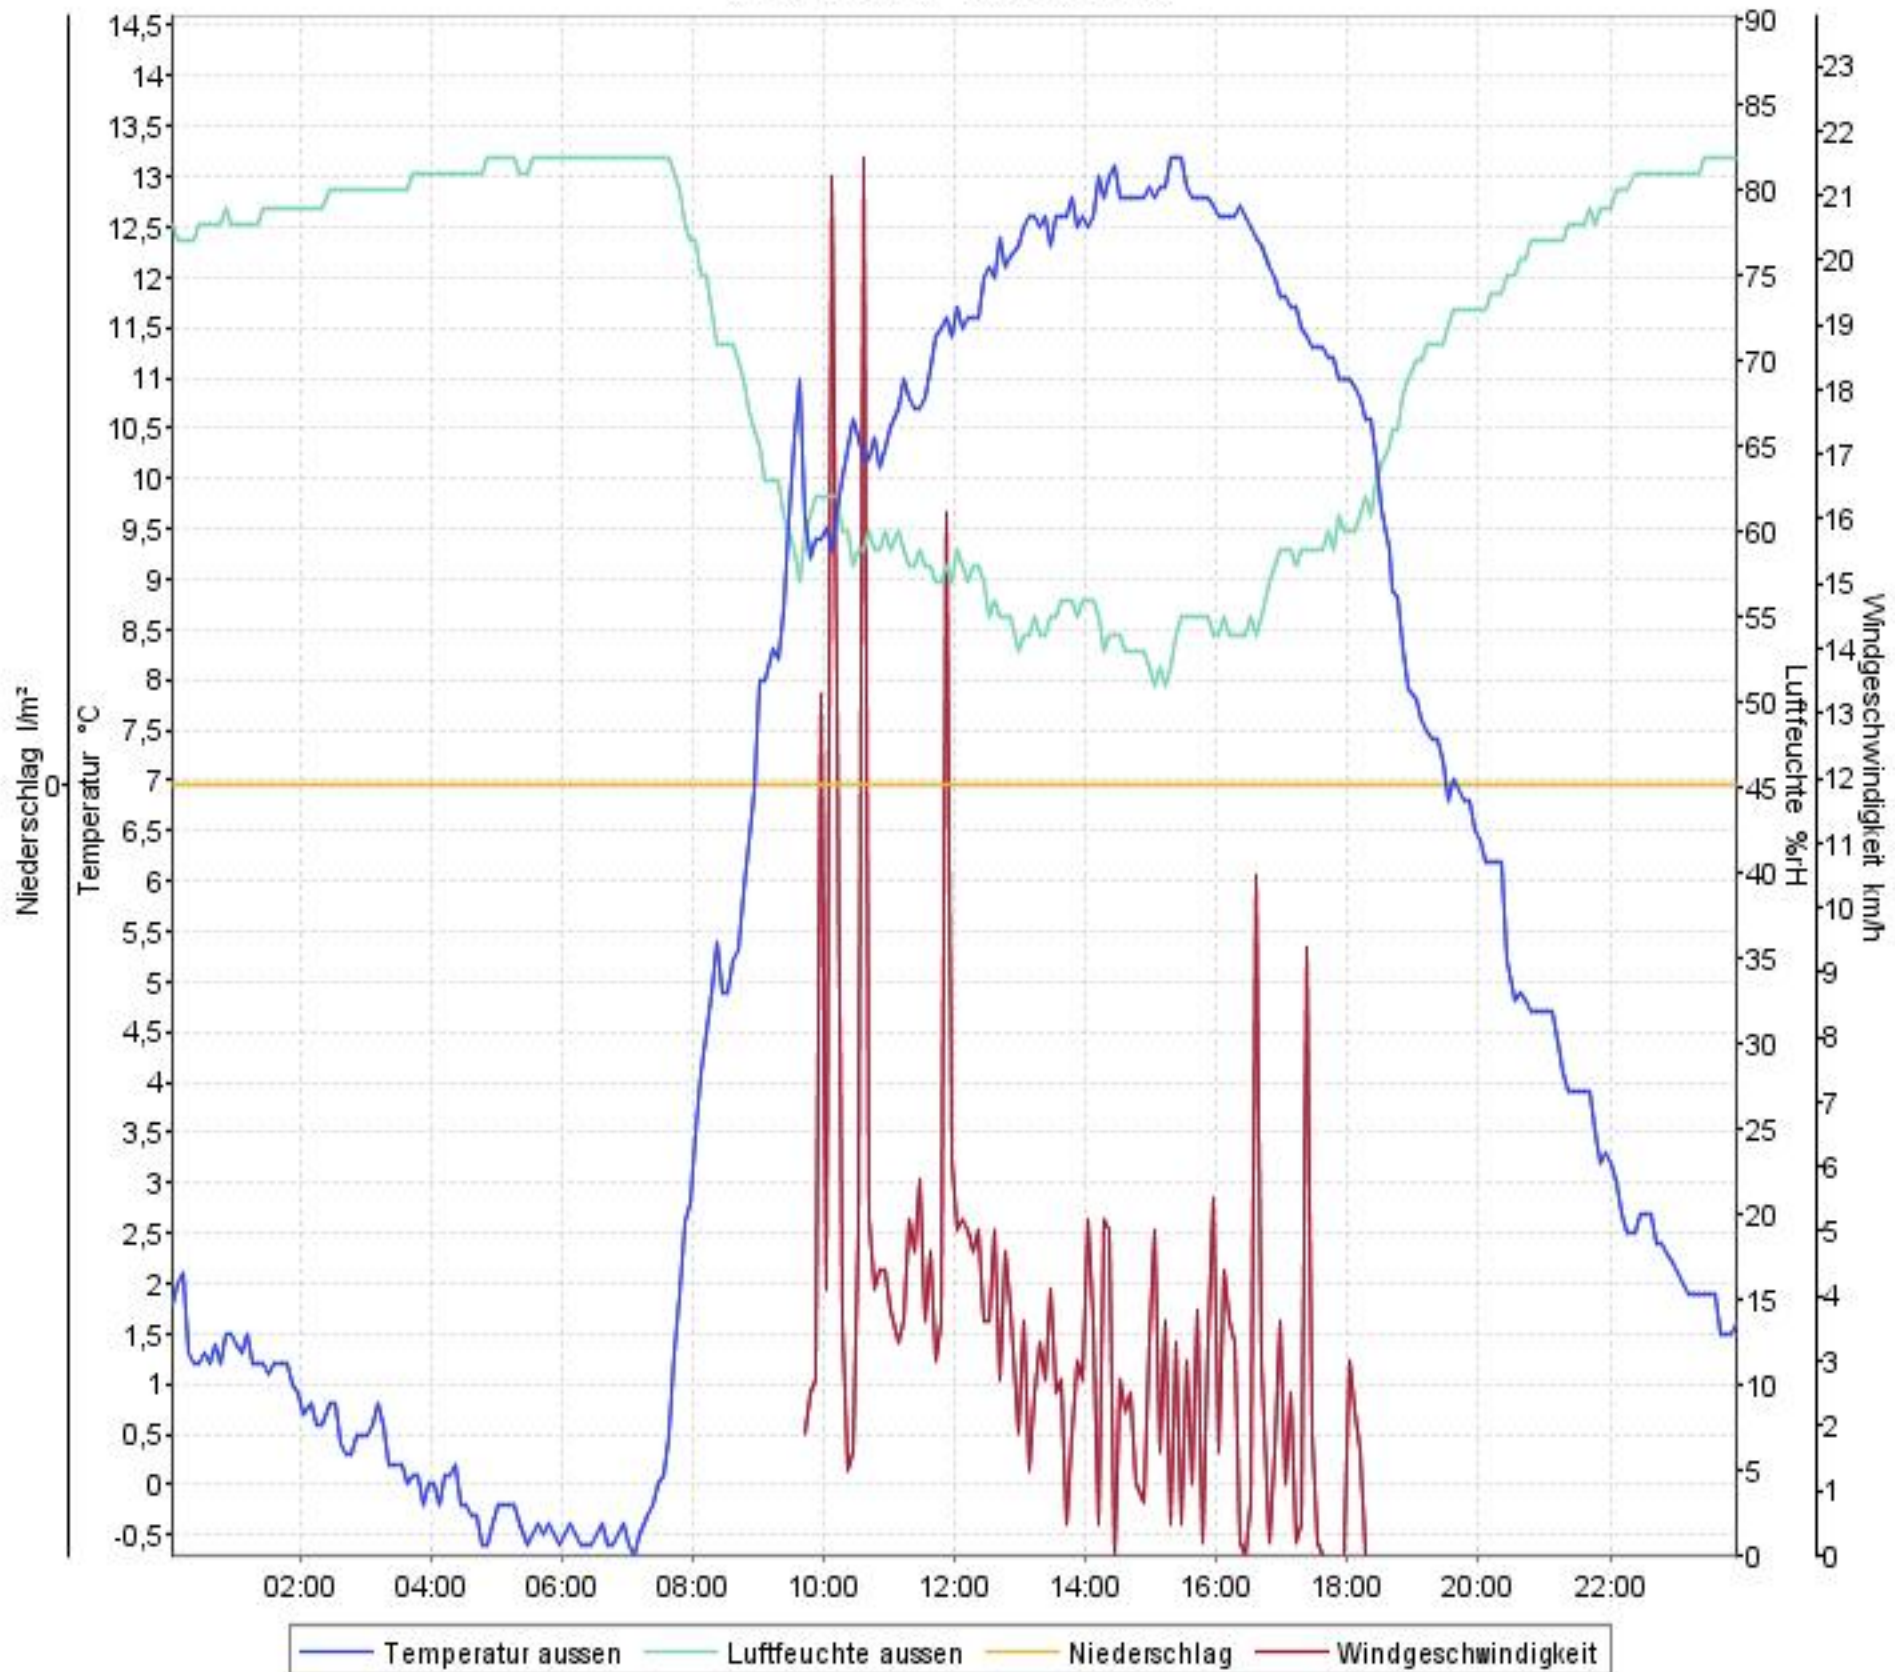

# Wetterverlauf

12.03.07 00:02 - 12.03.07 23:57

# Wetterverlauf

13.03.07 00:02 - 13.03.07 23:57

# Wetterverlauf

14.03.07 00:02 - 14.03.07 23:57

# Wetterverlauf

15.03.07 00:02 - 15.03.07 23:57