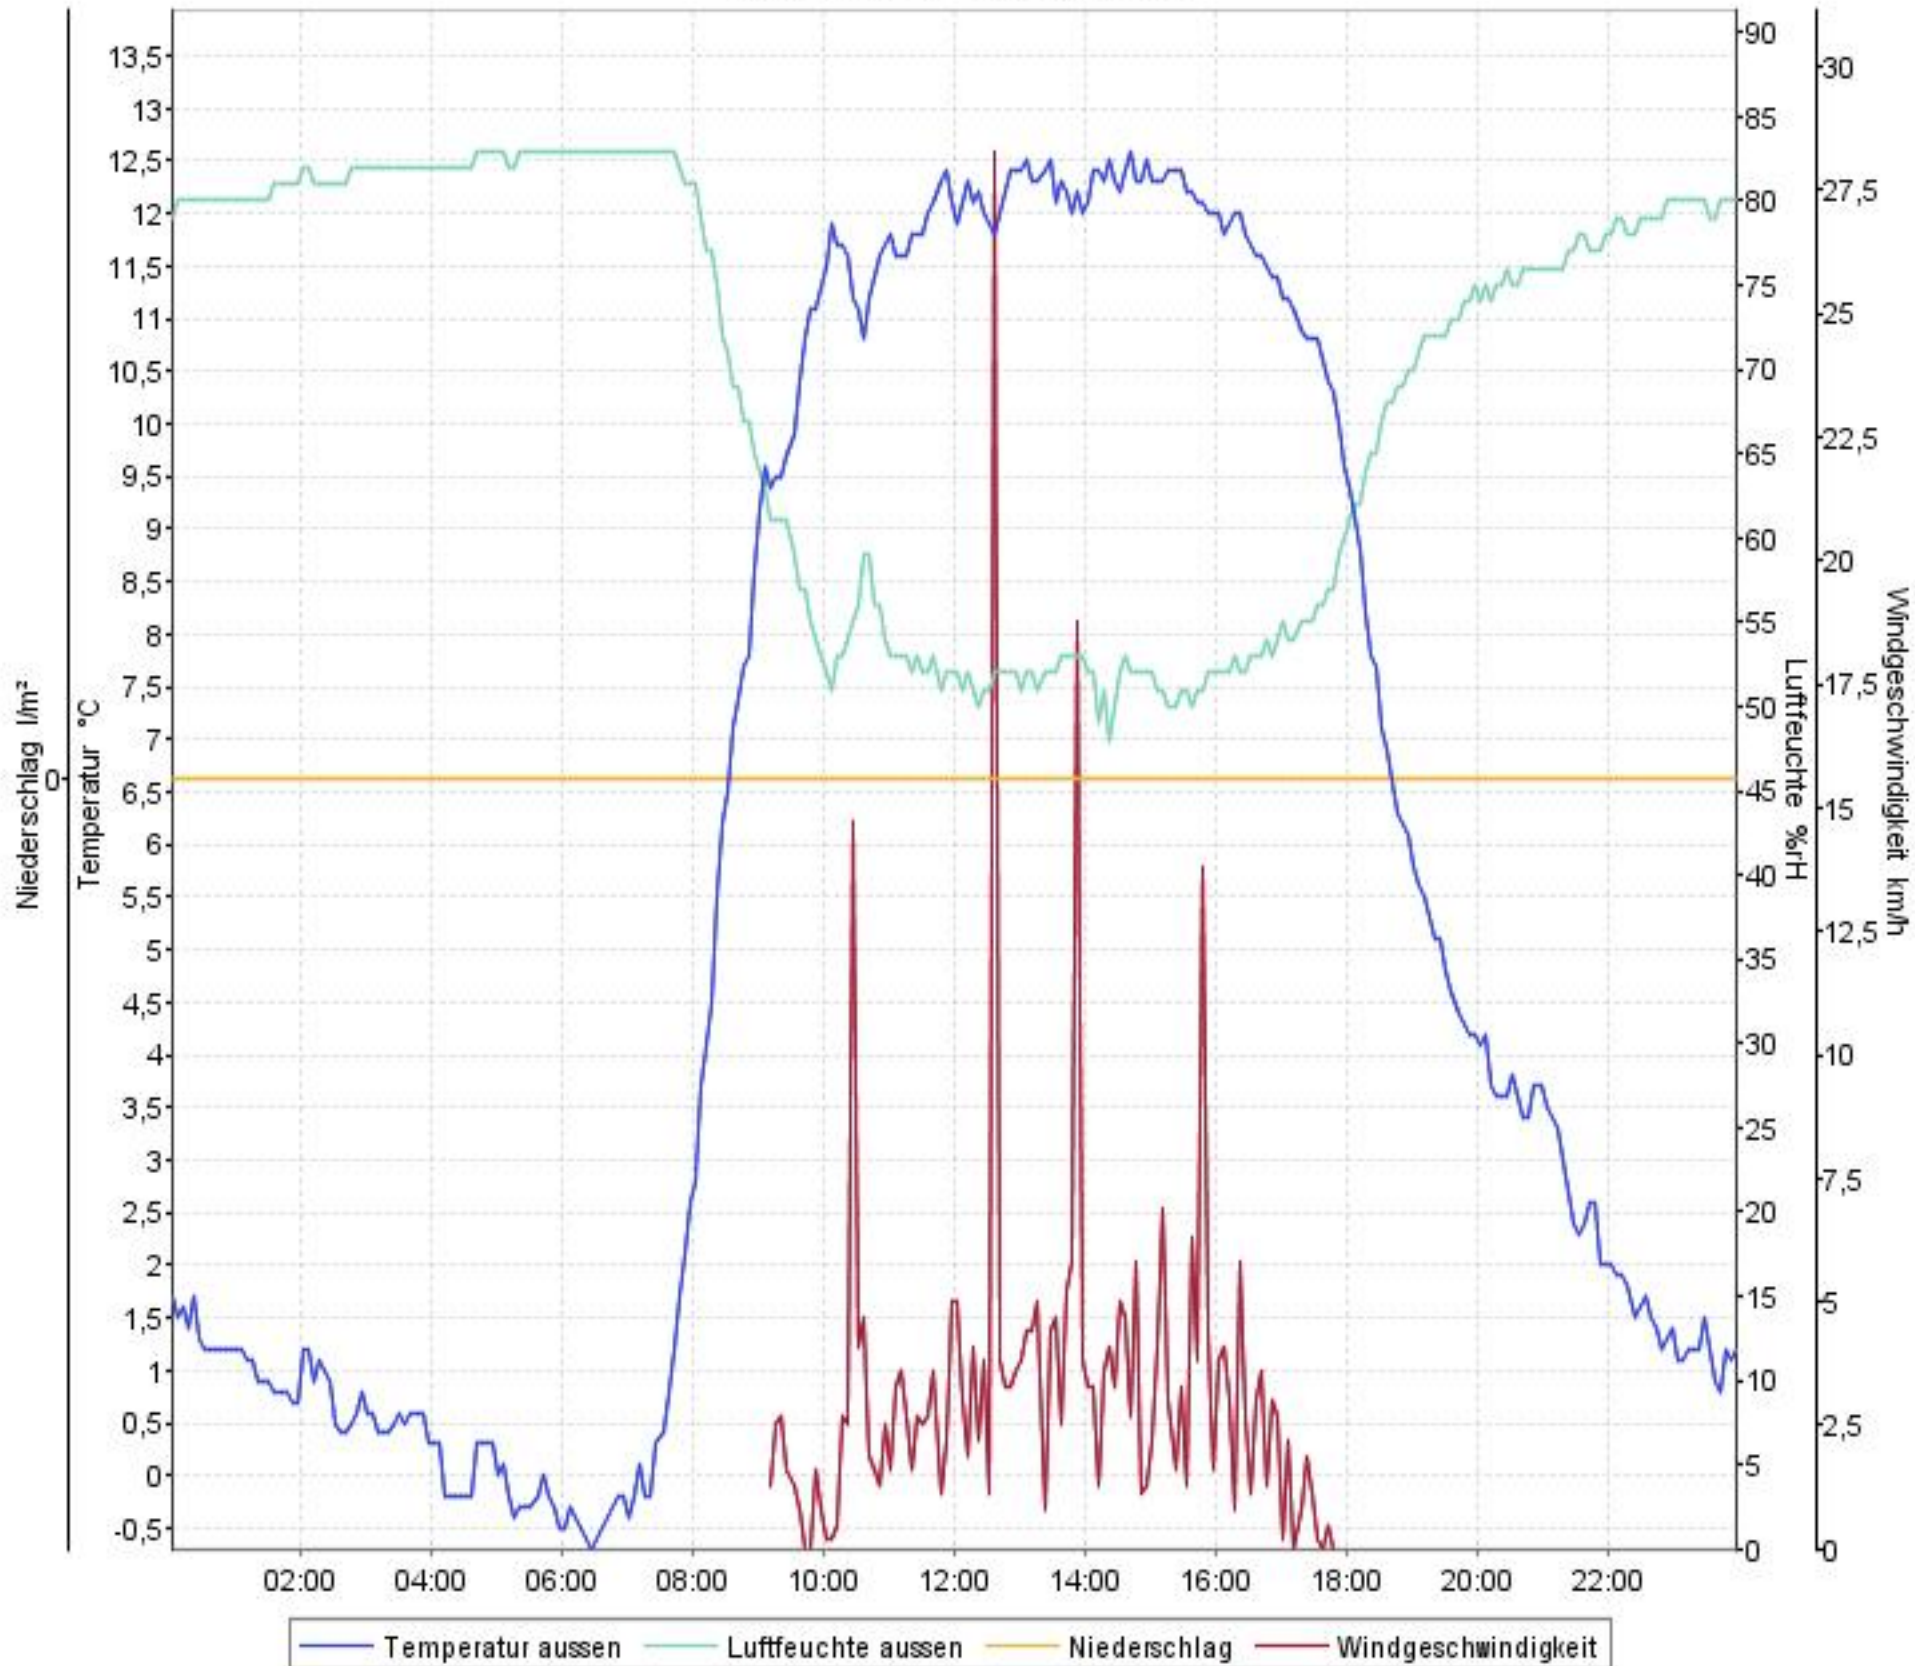

# Wetterverlauf

14.03.07 00:02 - 14.03.07 23:57

# Wetterverlauf

15.03.07 00:02 - 15.03.07 23:57

# Wetterverlauf

16.03.07 00:02 - 16.03.07 23:58

# Wetterverlauf

17.03.07 00:03 - 17.03.07 23:58