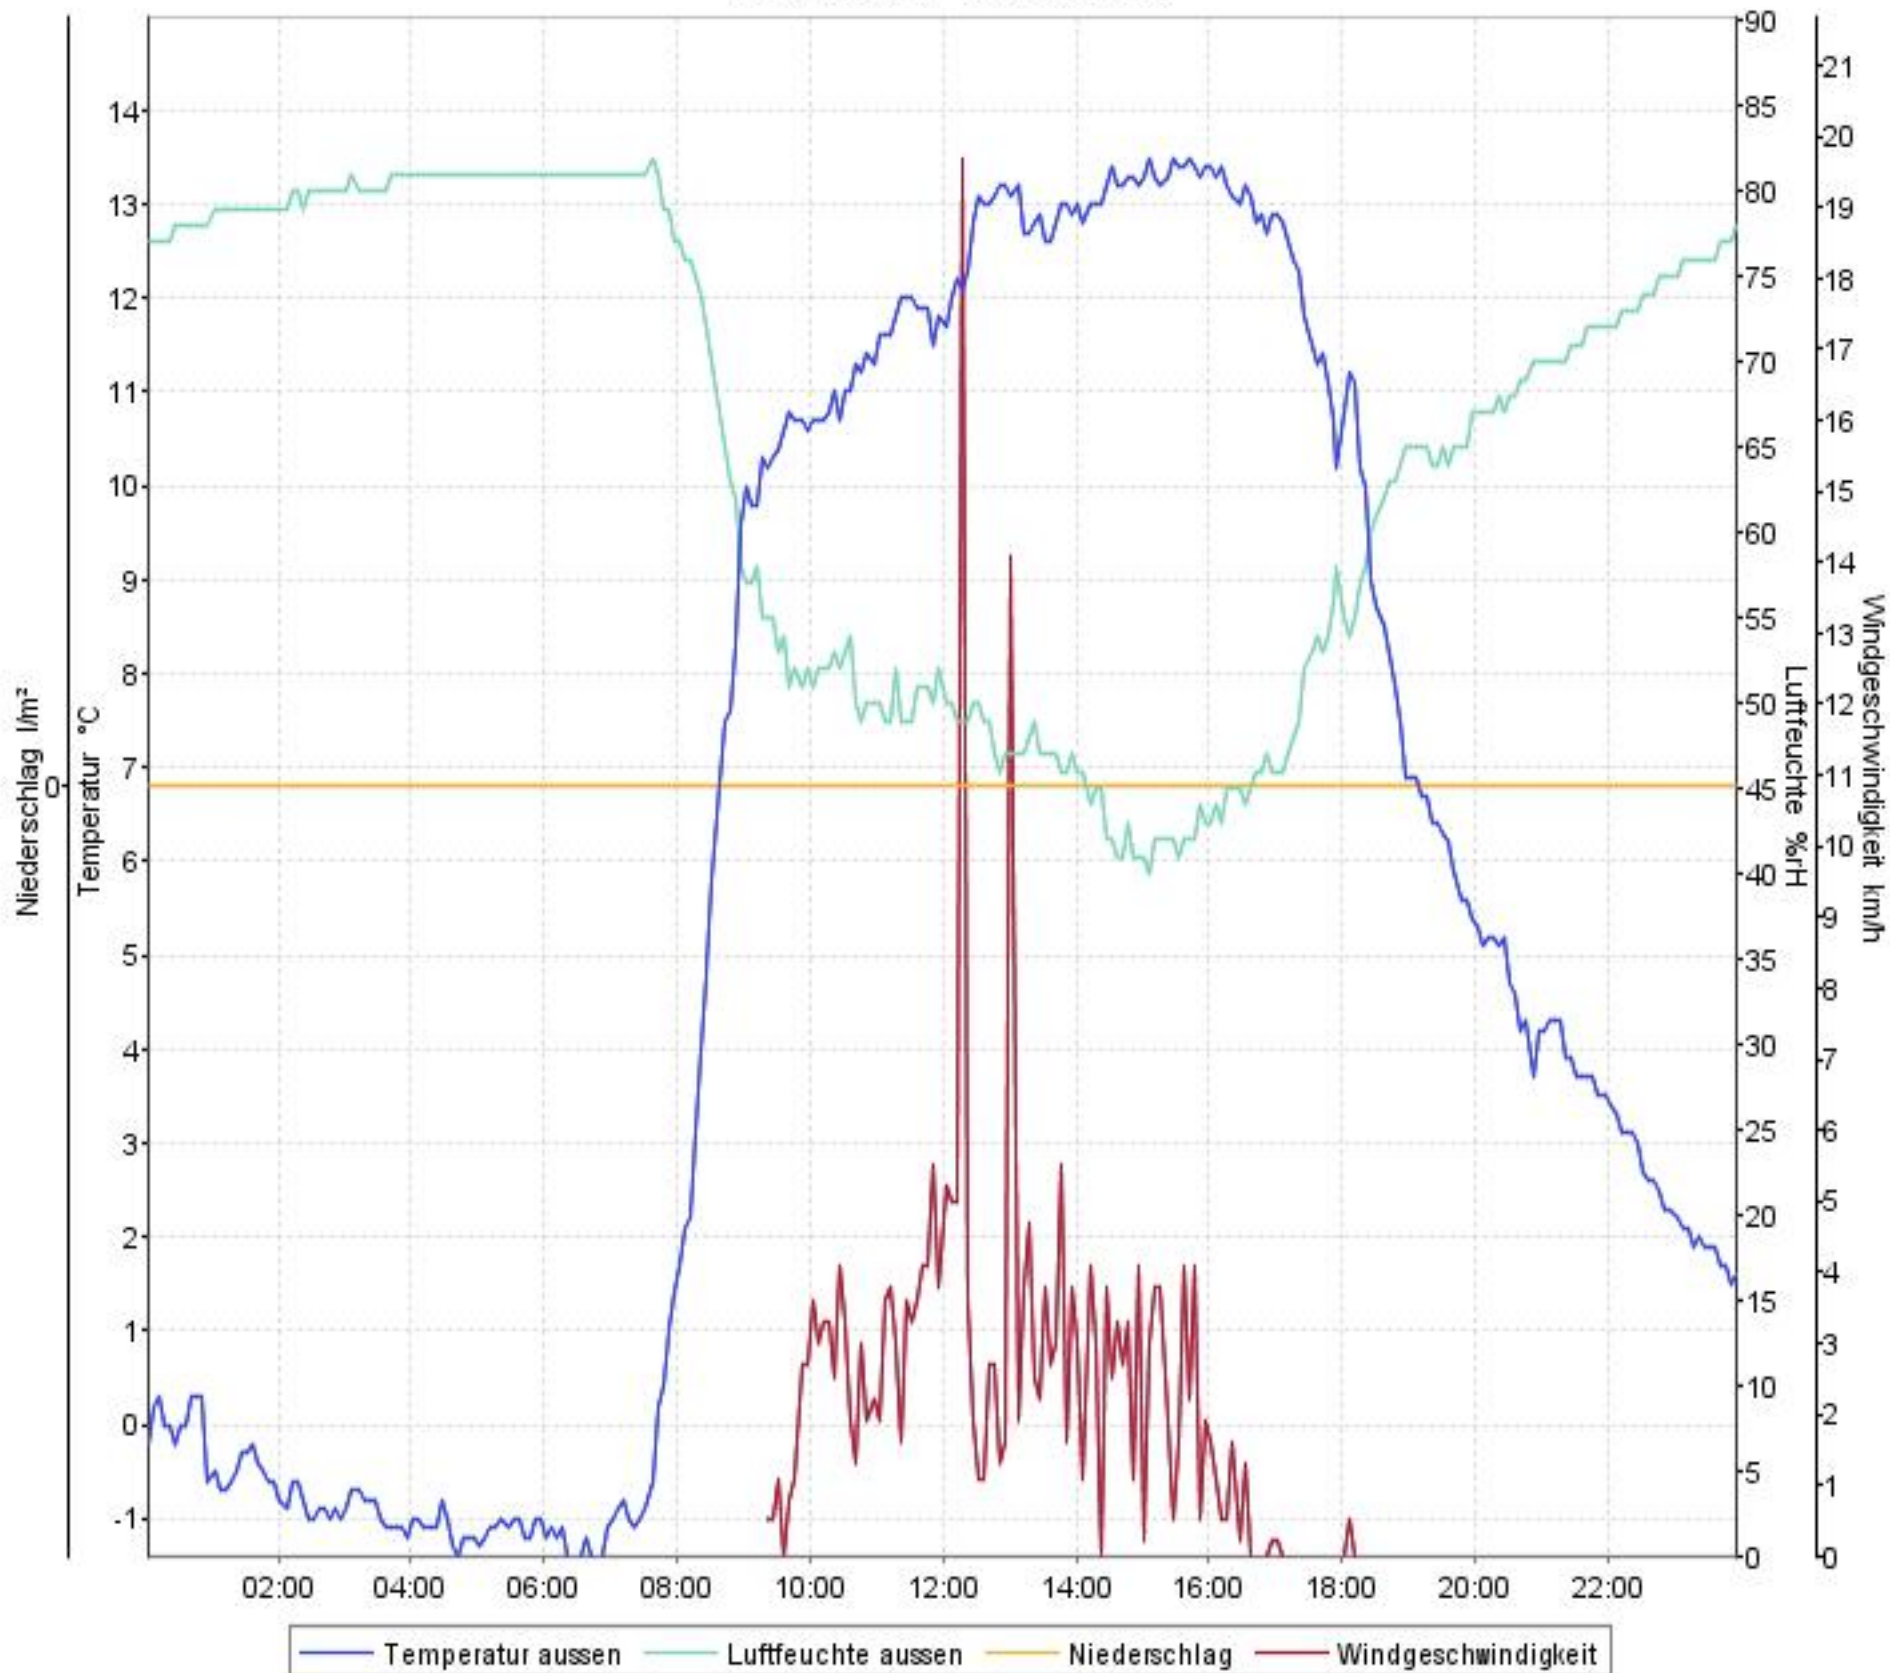

# Wetterverlauf

12.03.07 00:02 - 12.03.07 23:57

# Wetterverlauf

13.03.07 00:02 - 13.03.07 23:57

# Wetterverlauf

14.03.07 00:02 - 14.03.07 23:57

# Wetterverlauf

17.03.07 00:03 - 17.03.07 23:58