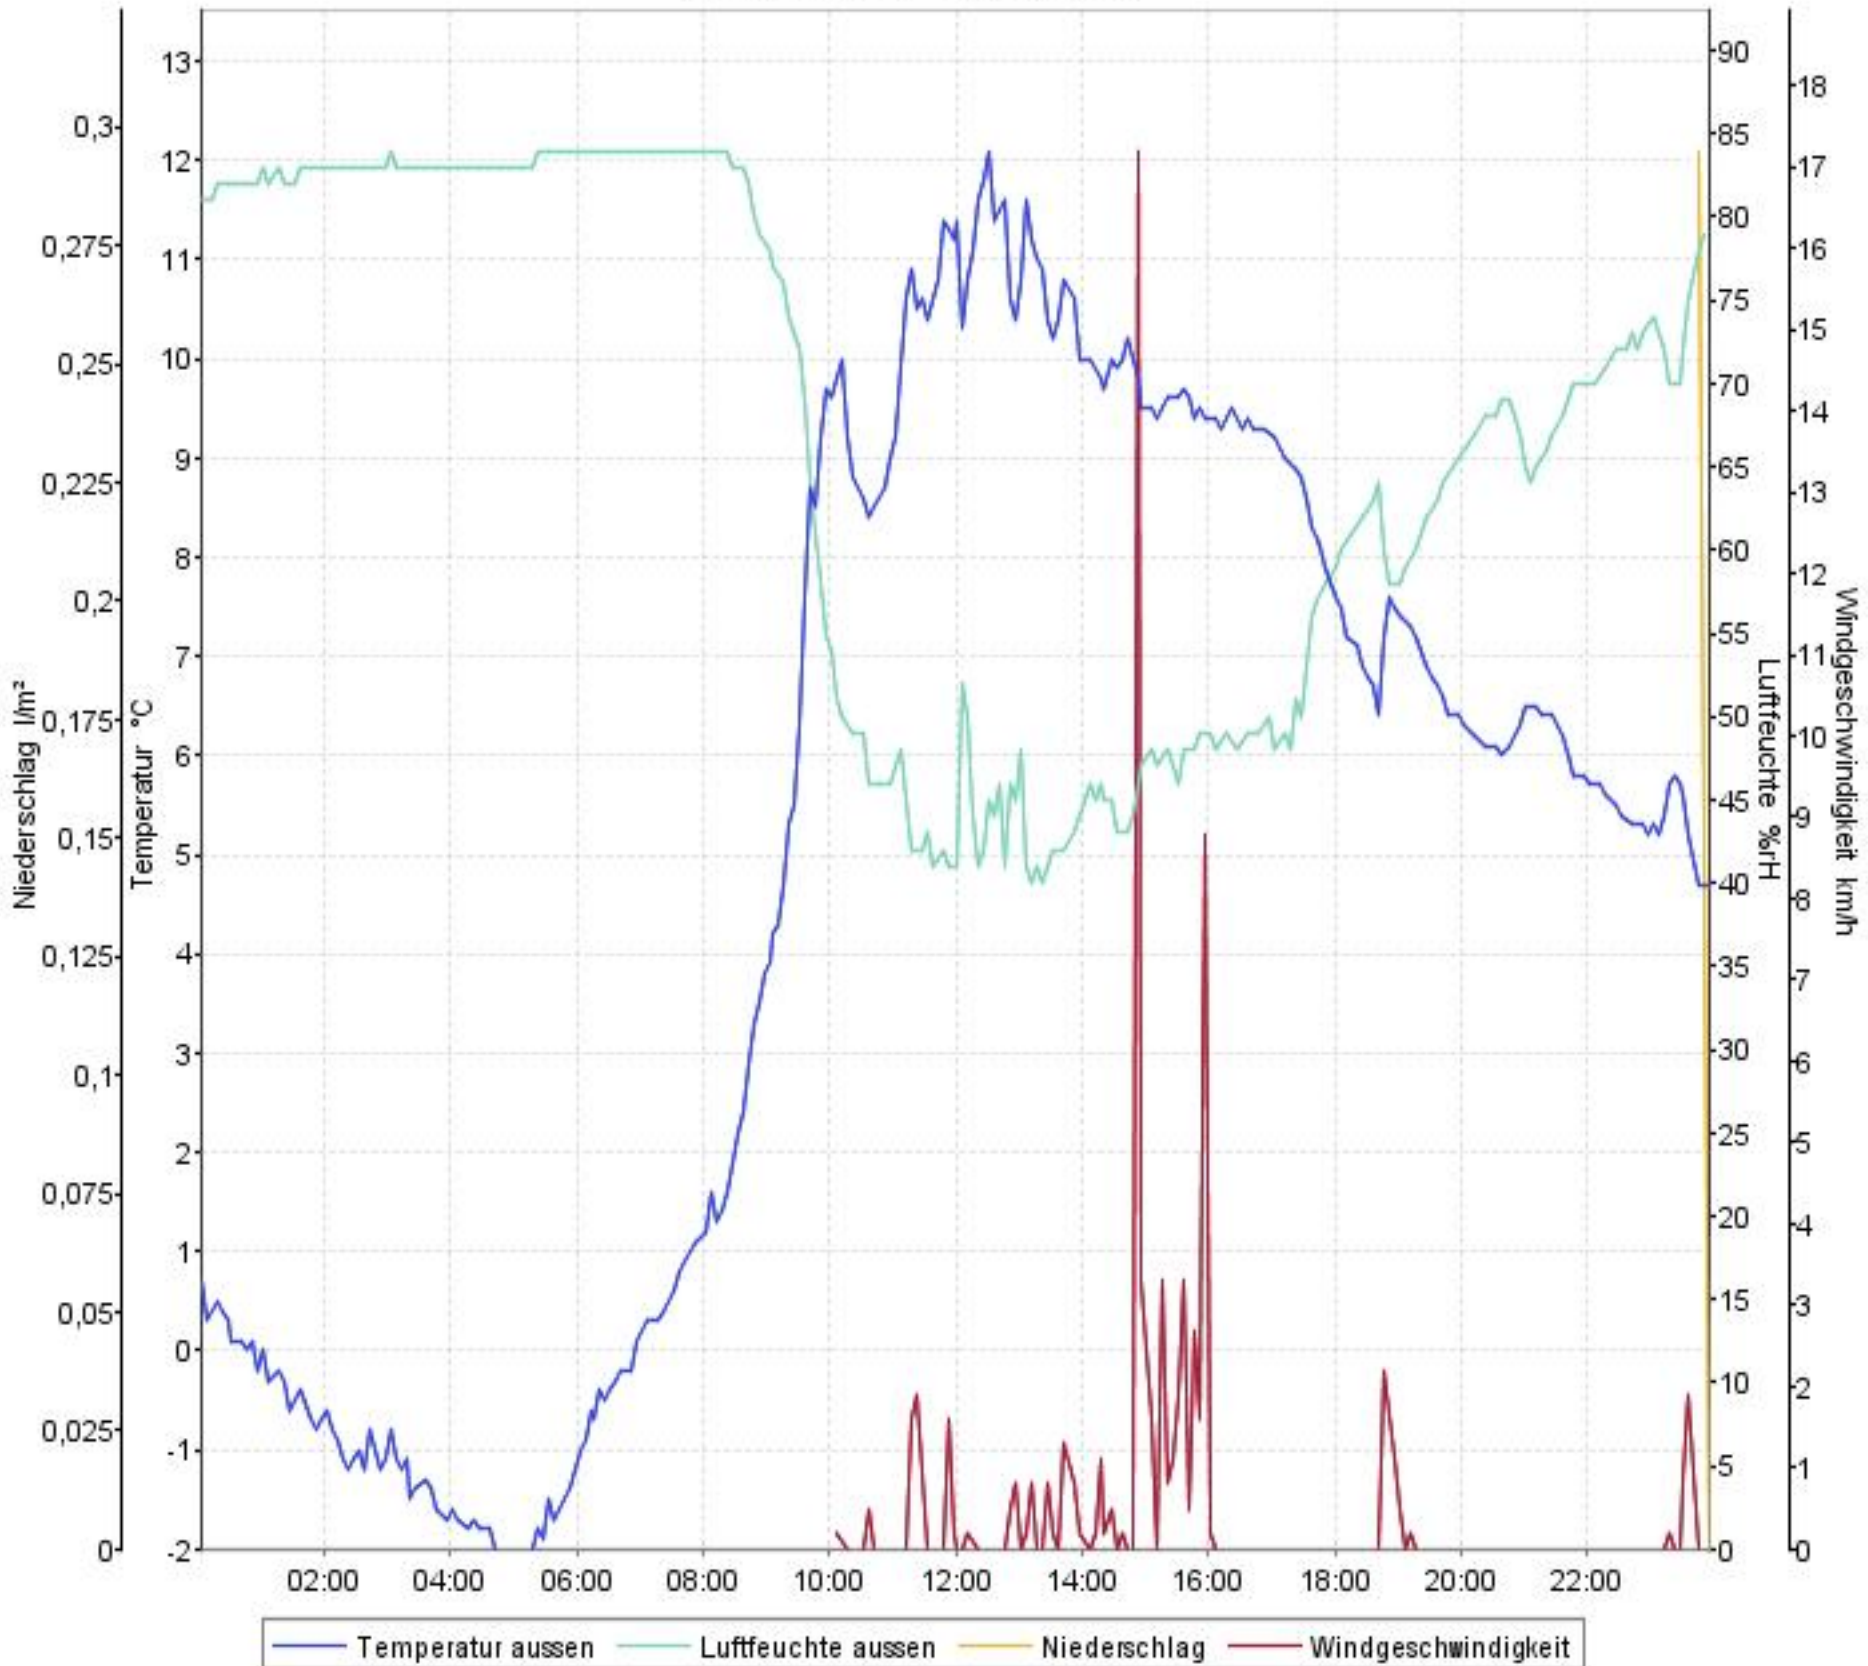

Wetterverlauf

05.03.07 00:02 - 11.03.07 23:57

Wetterverlauf

05.03.07 00:02 - 05.03.07 23:57

Wetterverlauf

06.03.07 00:02 - 06.03.07 23:57

Wetterverlauf

07.03.07 00:02 - 07.03.07 23:57

Wetterverlauf

08.03.07 00:02 - 08.03.07 23:57

Wetterverlauf

09.03.07 00:02 - 09.03.07 23:57

Wetterverlauf

10.03.07 00:02 - 10.03.07 23:57

Wetterverlauf

11.03.07 00:02 - 11.03.07 23:57