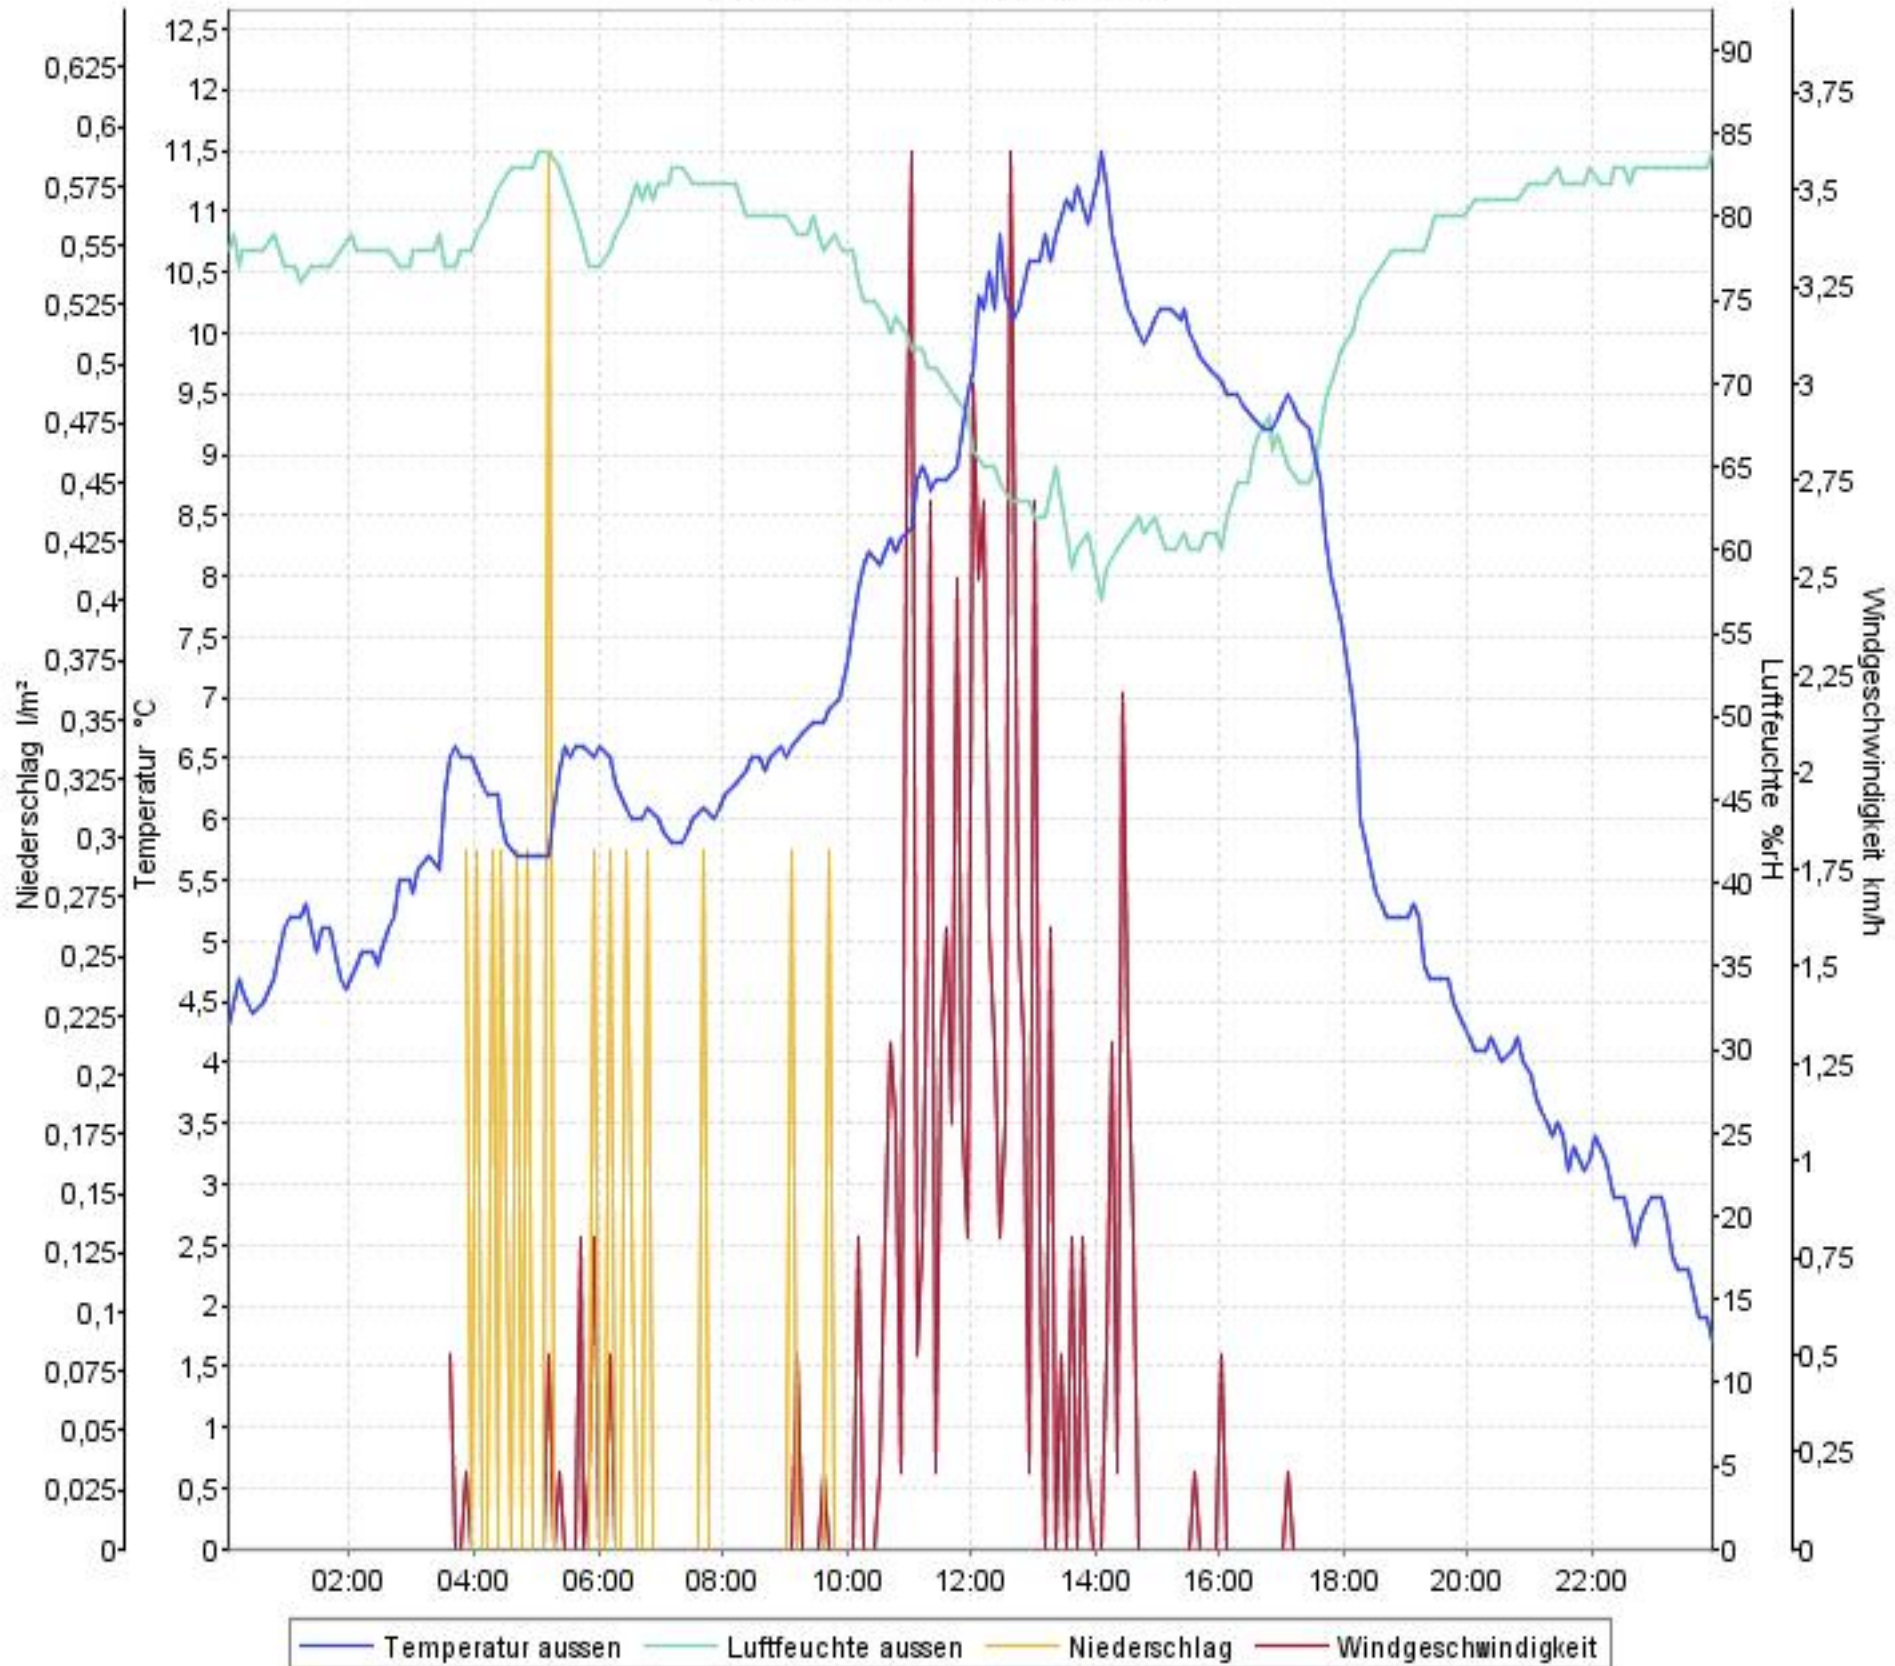

Wetterverlauf

05.03.07 00:02 - 11.03.07 23:57

Wetterverlauf

05.03.07 00:02 - 05.03.07 23:57

Wetterverlauf

06.03.07 00:02 - 06.03.07 23:57

Wetterverlauf

07.03.07 00:02 - 07.03.07 23:57

Wetterverlauf

08.03.07 00:02 - 08.03.07 23:57

Wetterverlauf

09.03.07 00:02 - 09.03.07 23:57

Wetterverlauf

10.03.07 00:02 - 10.03.07 23:57

Wetterverlauf

11.03.07 00:02 - 11.03.07 23:57