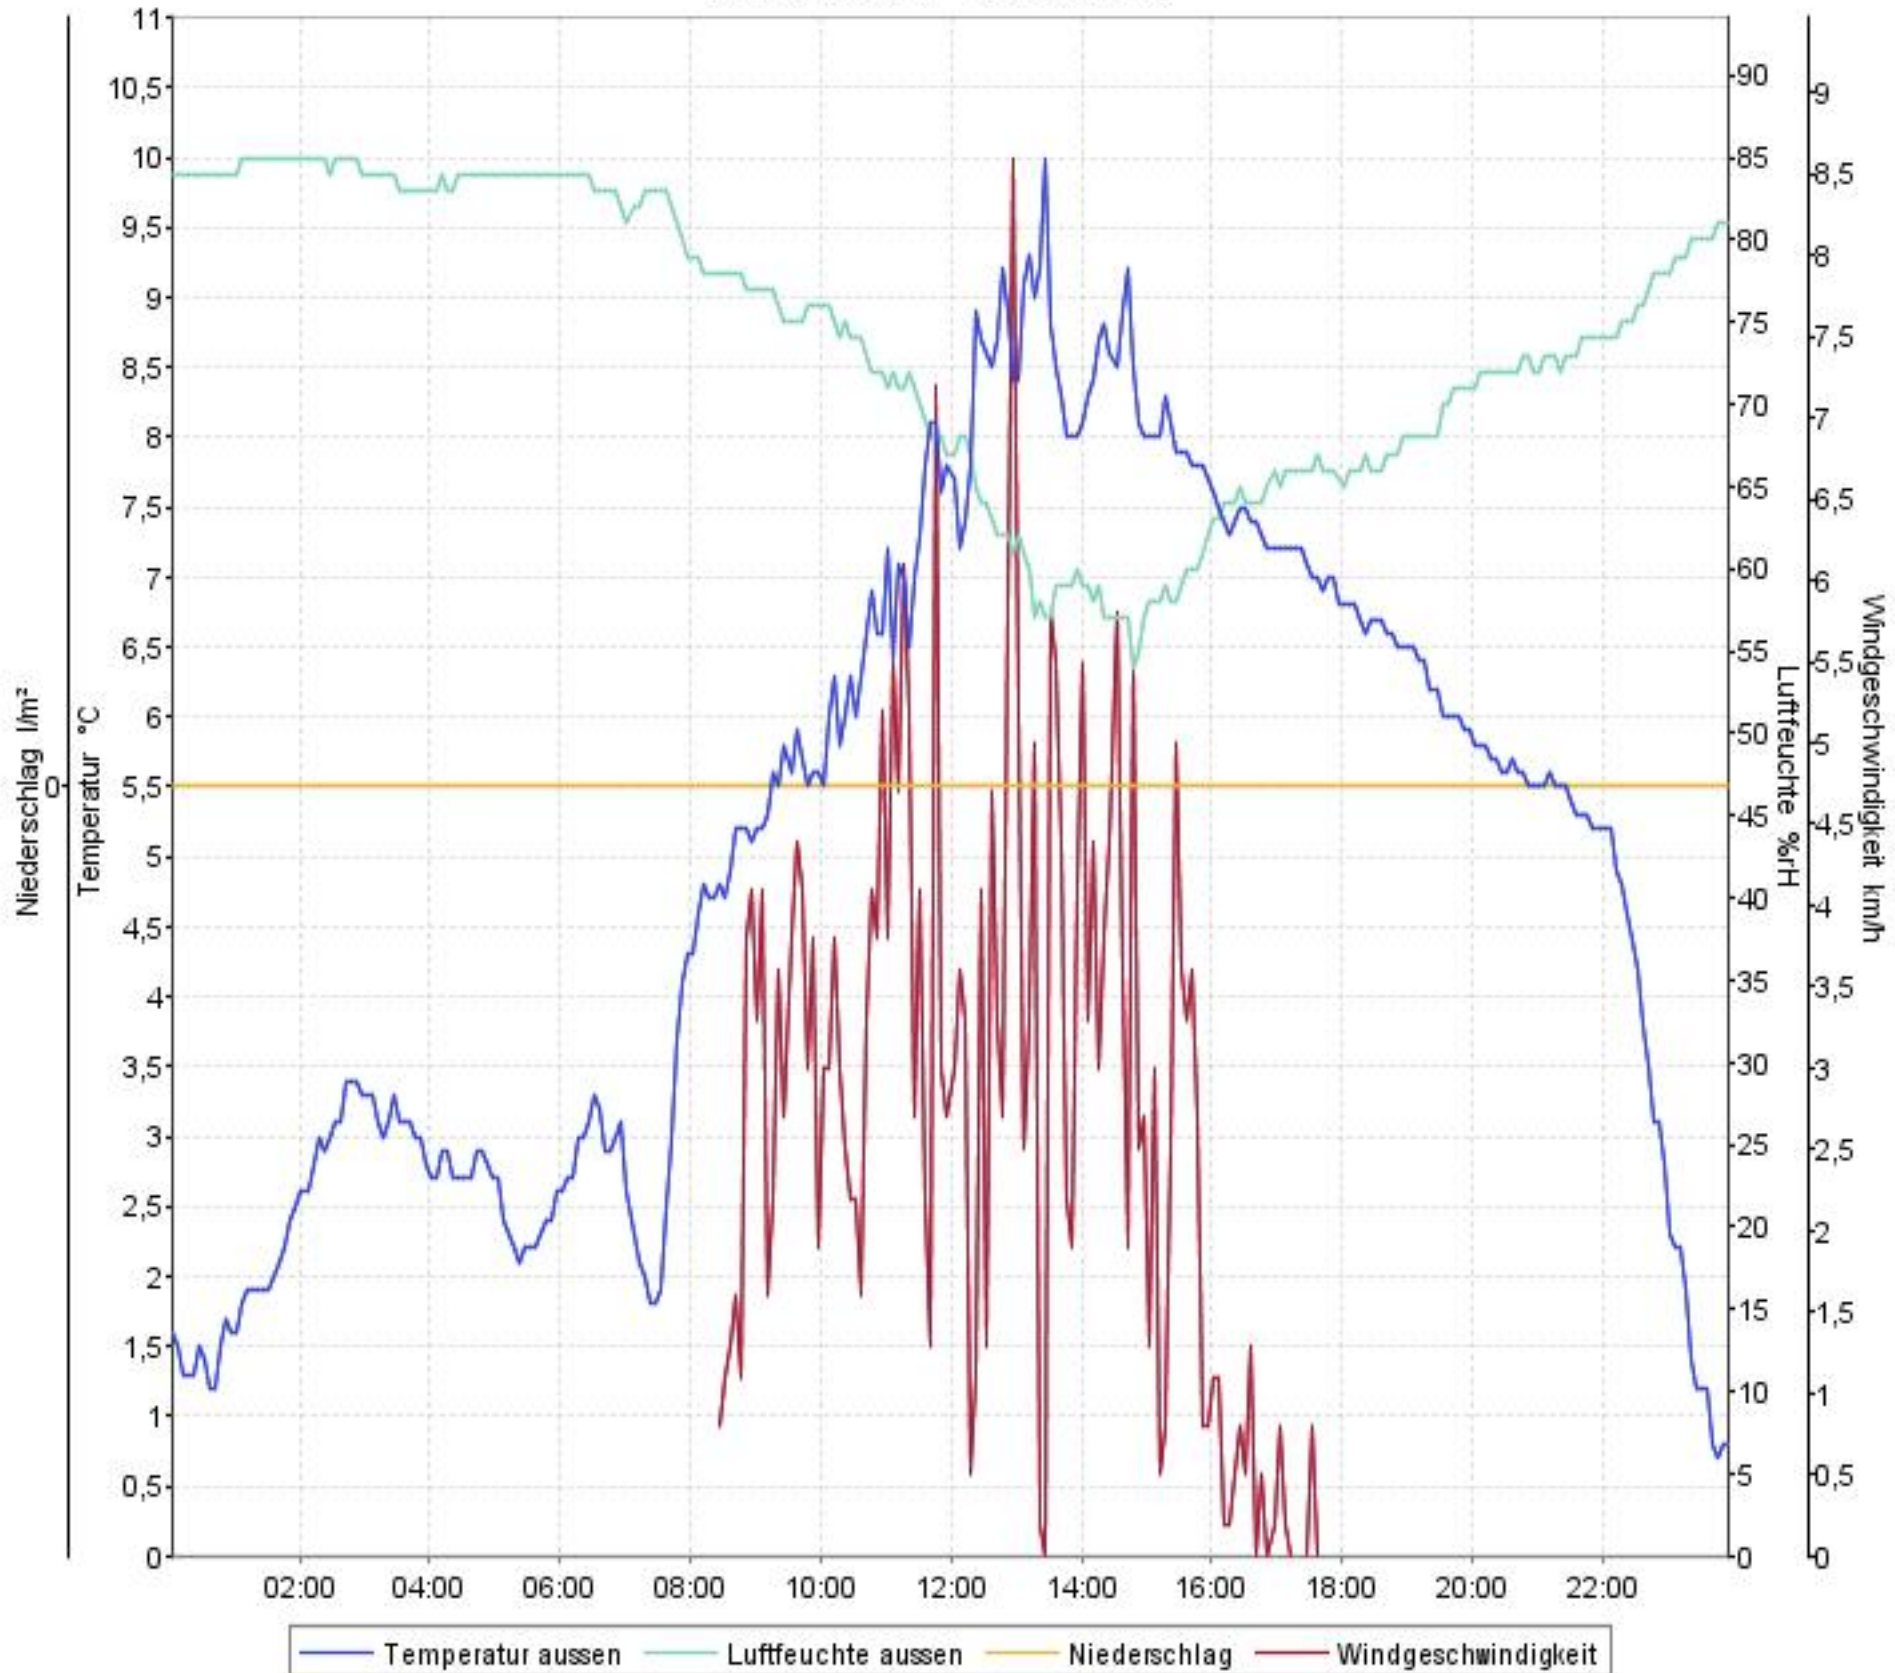

Wetterverlauf

05.03.07 00:02 - 11.03.07 23:57

Wetterverlauf

05.03.07 00:02 - 05.03.07 23:57

Wetterverlauf

06.03.07 00:02 - 06.03.07 23:57

Wetterverlauf

07.03.07 00:02 - 07.03.07 23:57

Wetterverlauf

08.03.07 00:02 - 08.03.07 23:57

Wetterverlauf

09.03.07 00:02 - 09.03.07 23:57

Wetterverlauf

10.03.07 00:02 - 10.03.07 23:57

Wetterverlauf

11.03.07 00:02 - 11.03.07 23:57