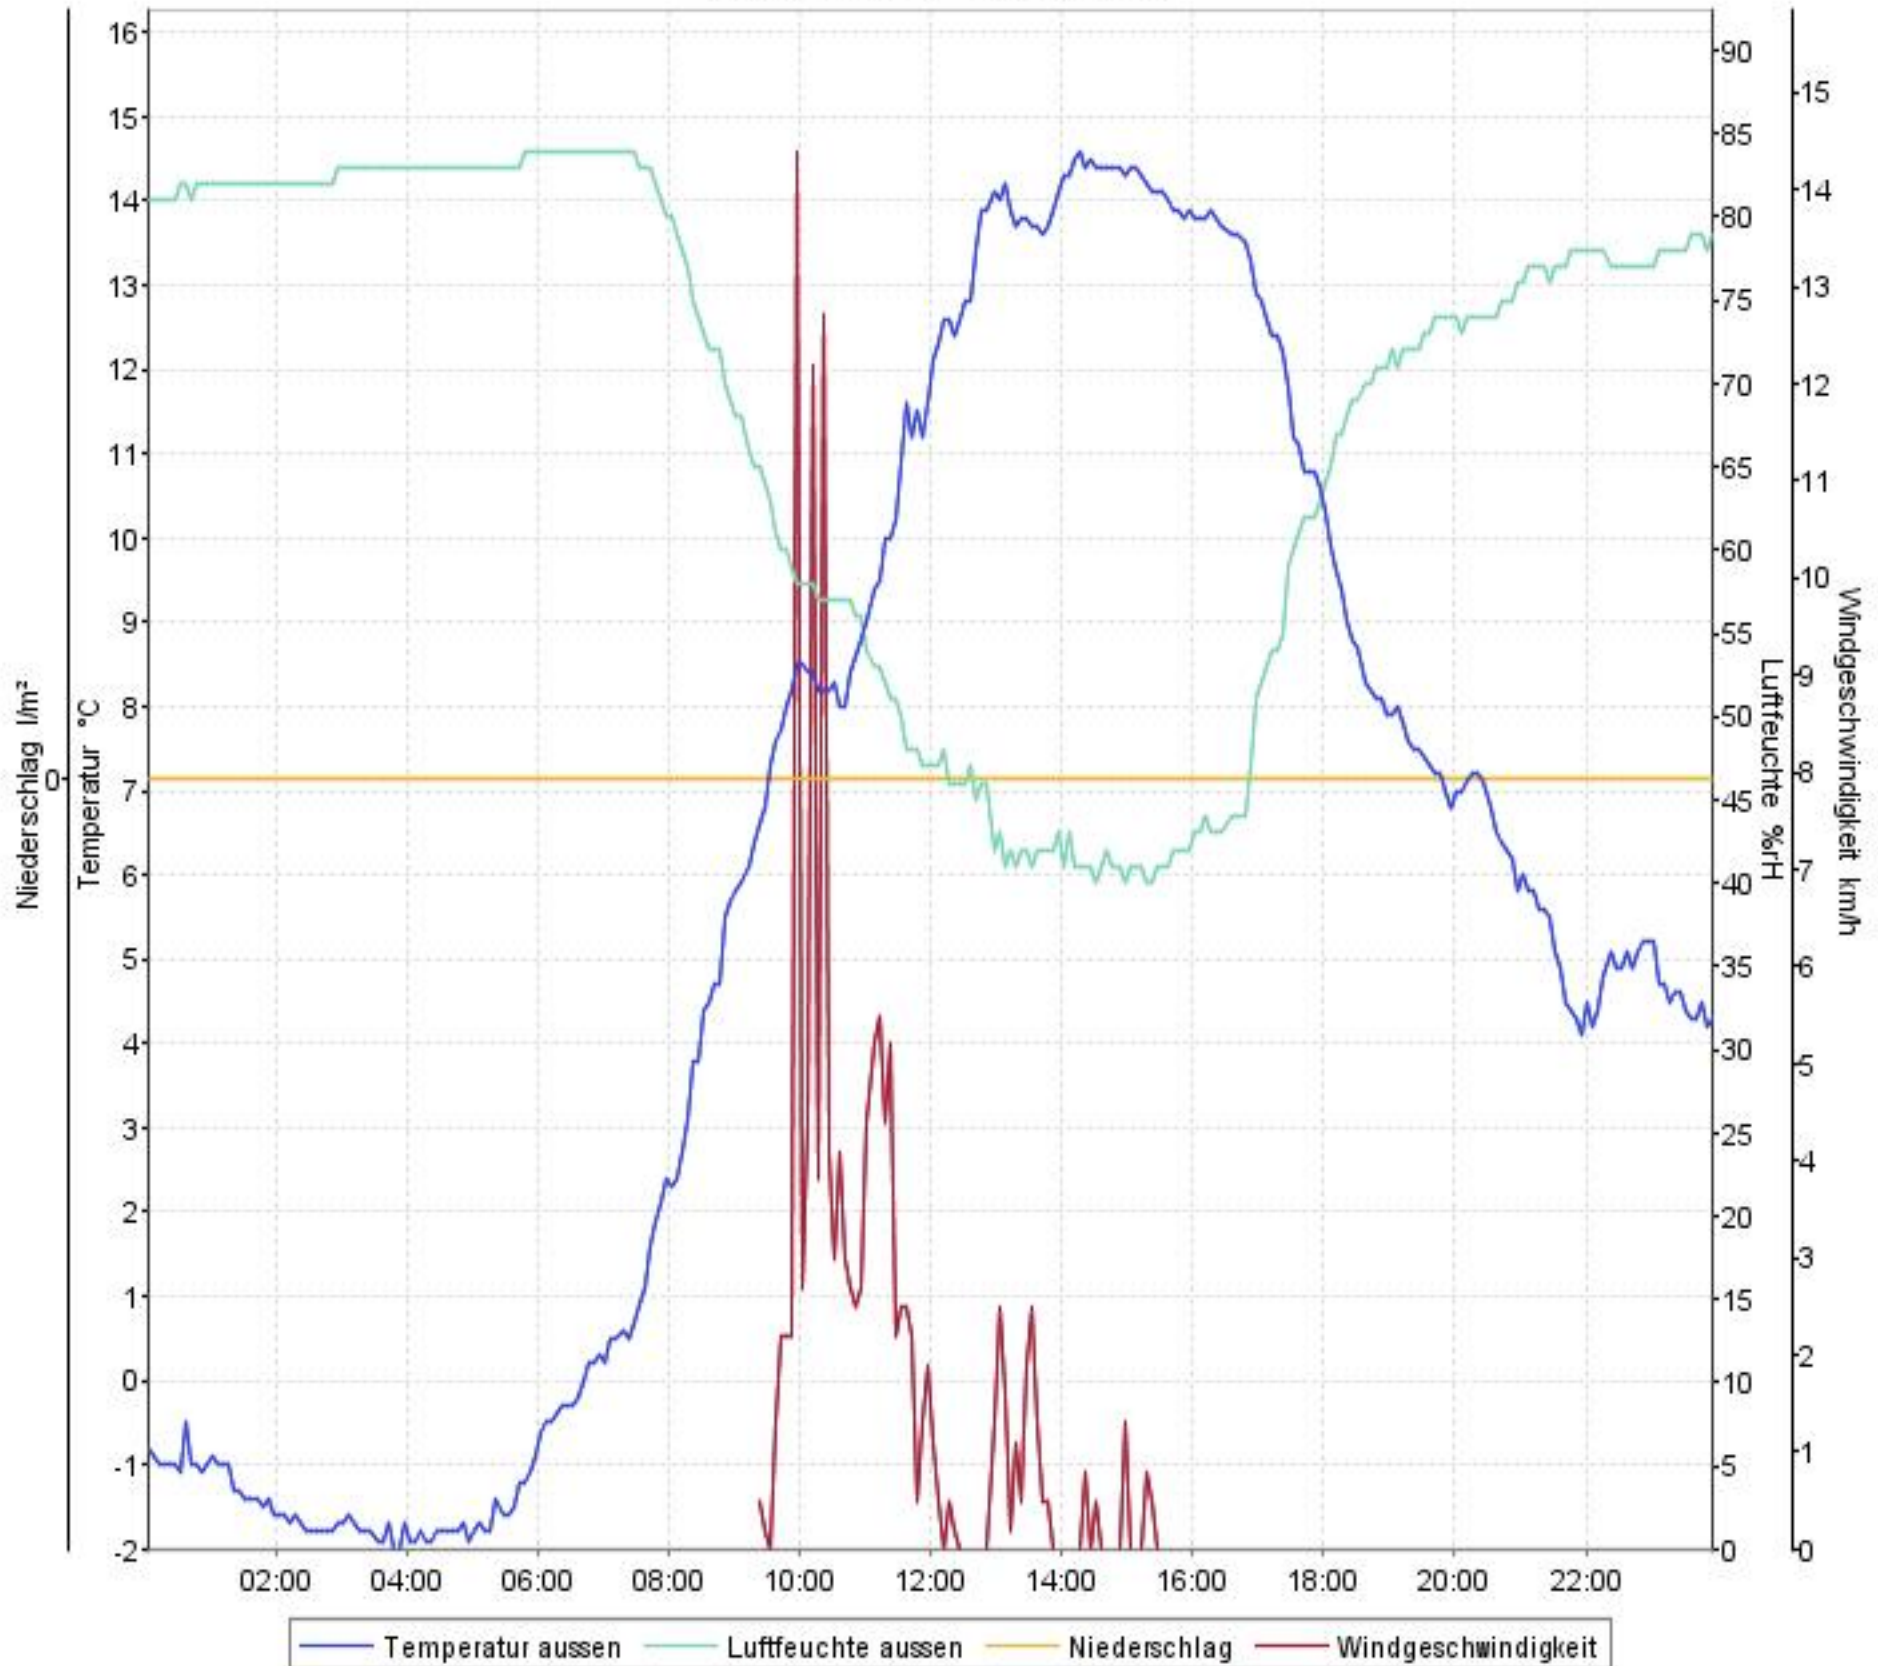

Wetterverlauf

05.03.07 00:02 - 11.03.07 23:57

Wetterverlauf

05.03.07 00:02 - 05.03.07 23:57

Wetterverlauf

06.03.07 00:02 - 06.03.07 23:57

Wetterverlauf

07.03.07 00:02 - 07.03.07 23:57

Wetterverlauf

08.03.07 00:02 - 08.03.07 23:57

Wetterverlauf

09.03.07 00:02 - 09.03.07 23:57

Wetterverlauf

10.03.07 00:02 - 10.03.07 23:57

Wetterverlauf

11.03.07 00:02 - 11.03.07 23:57