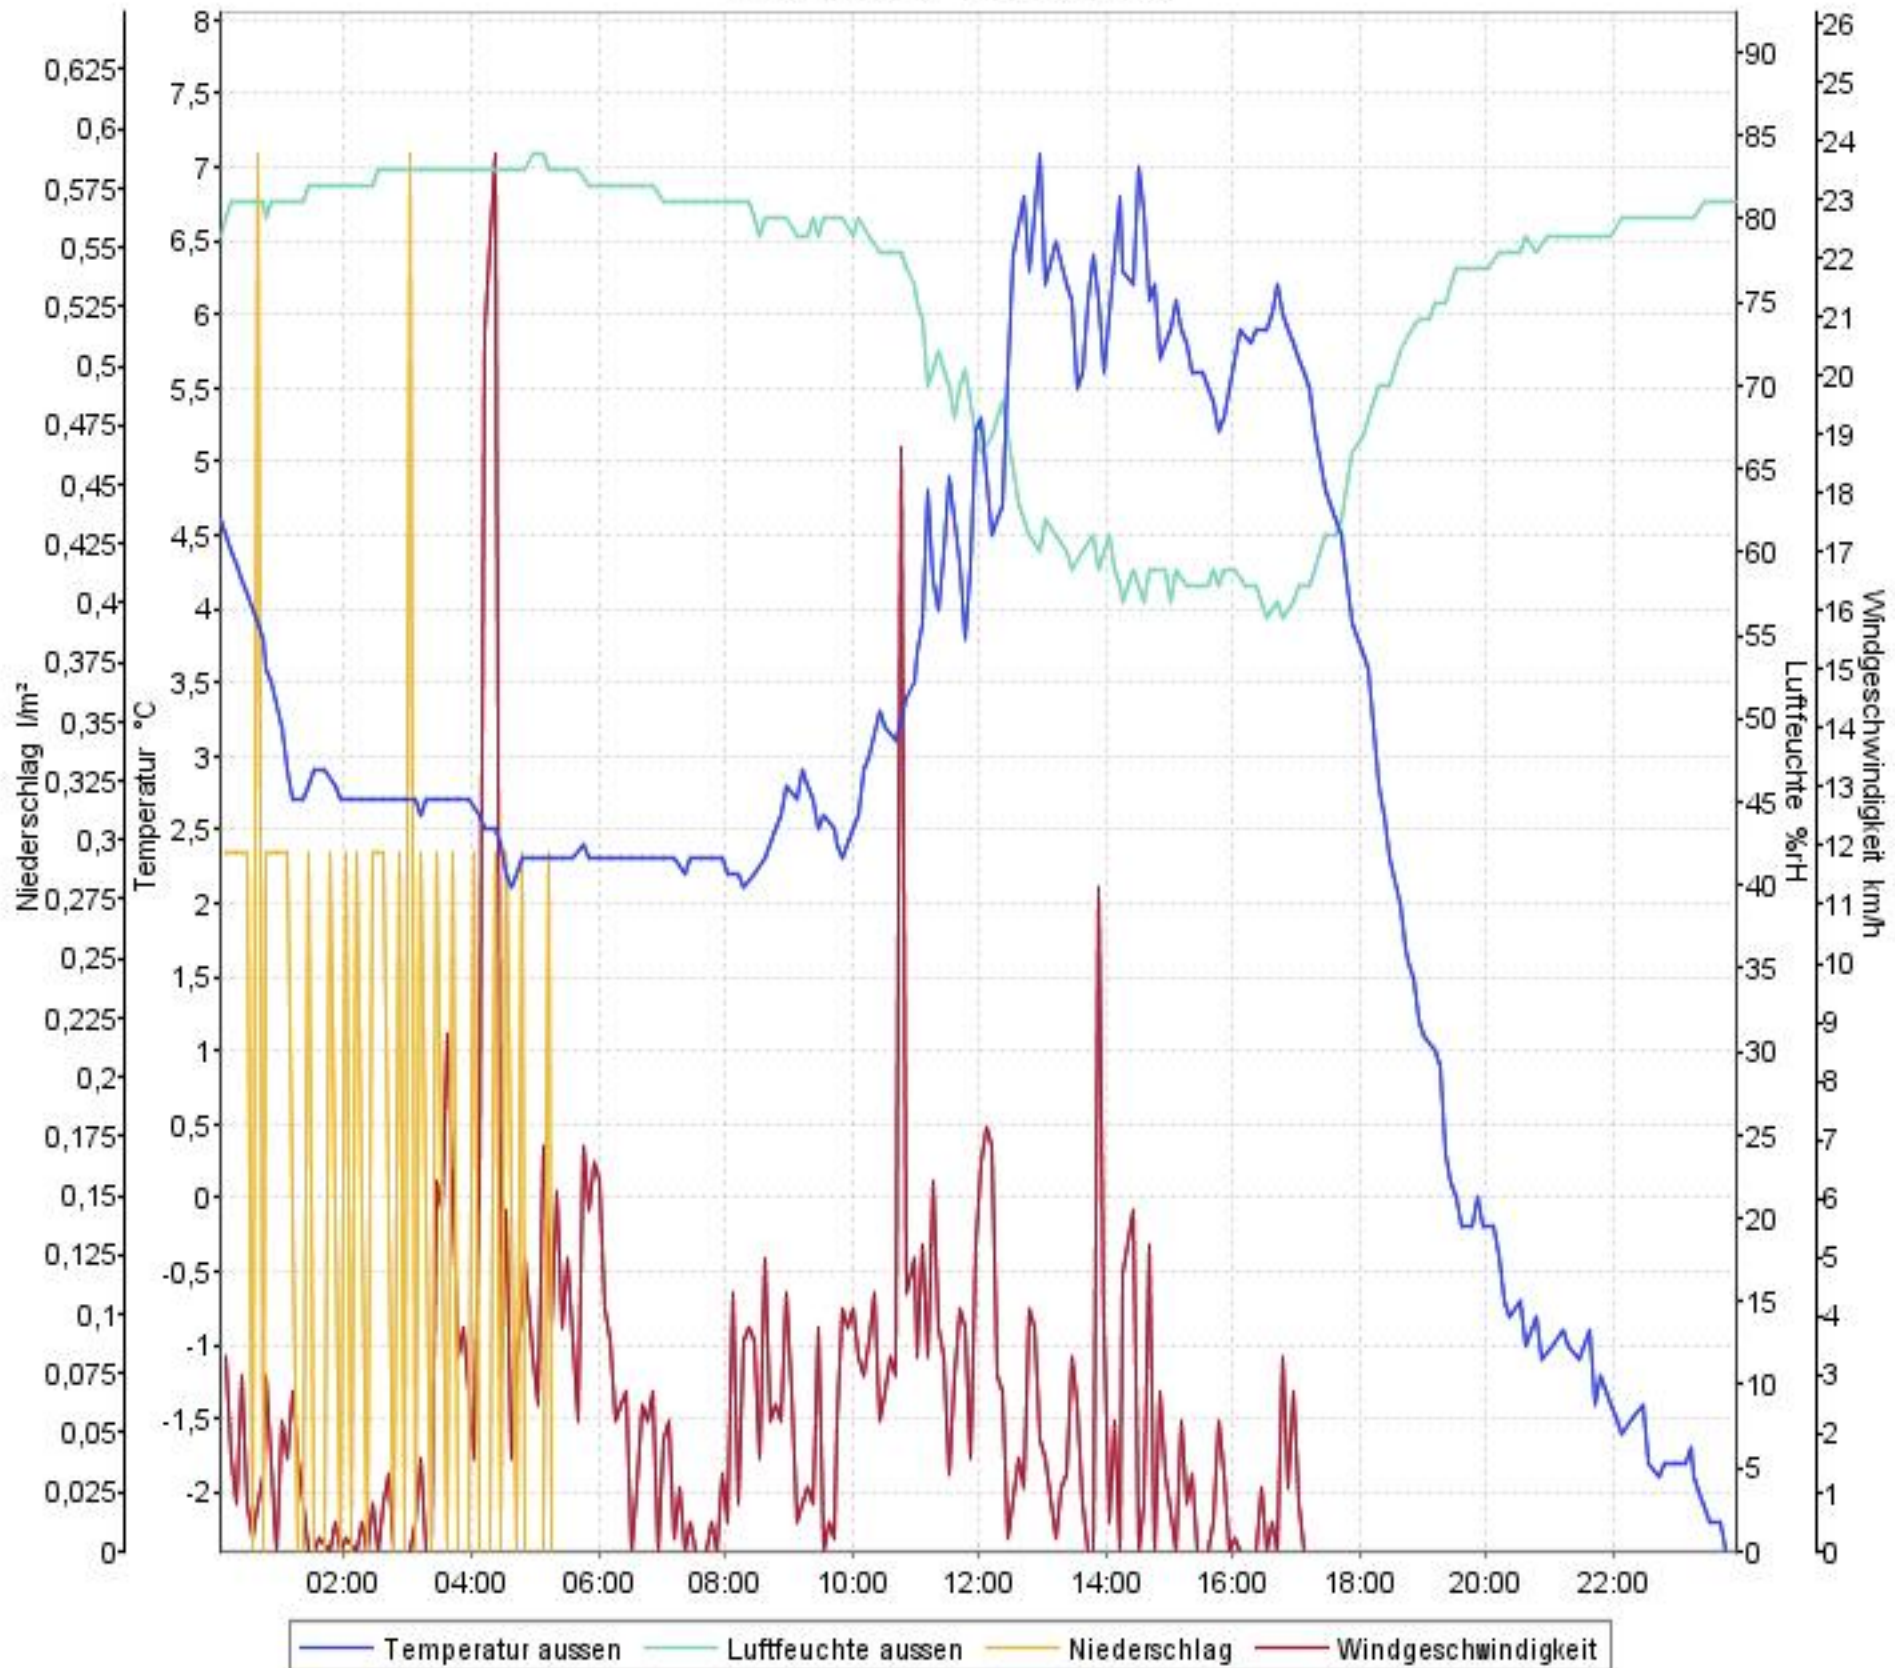

Wetterverlauf

05.03.07 00:02 - 11.03.07 23:57

Wetterverlauf

05.03.07 00:02 - 05.03.07 23:57

Wetterverlauf

06.03.07 00:02 - 06.03.07 23:57

Wetterverlauf

07.03.07 00:02 - 07.03.07 23:57

Wetterverlauf

08.03.07 00:02 - 08.03.07 23:57

Wetterverlauf

09.03.07 00:02 - 09.03.07 23:57

Wetterverlauf

10.03.07 00:02 - 10.03.07 23:57

Wetterverlauf

11.03.07 00:02 - 11.03.07 23:57