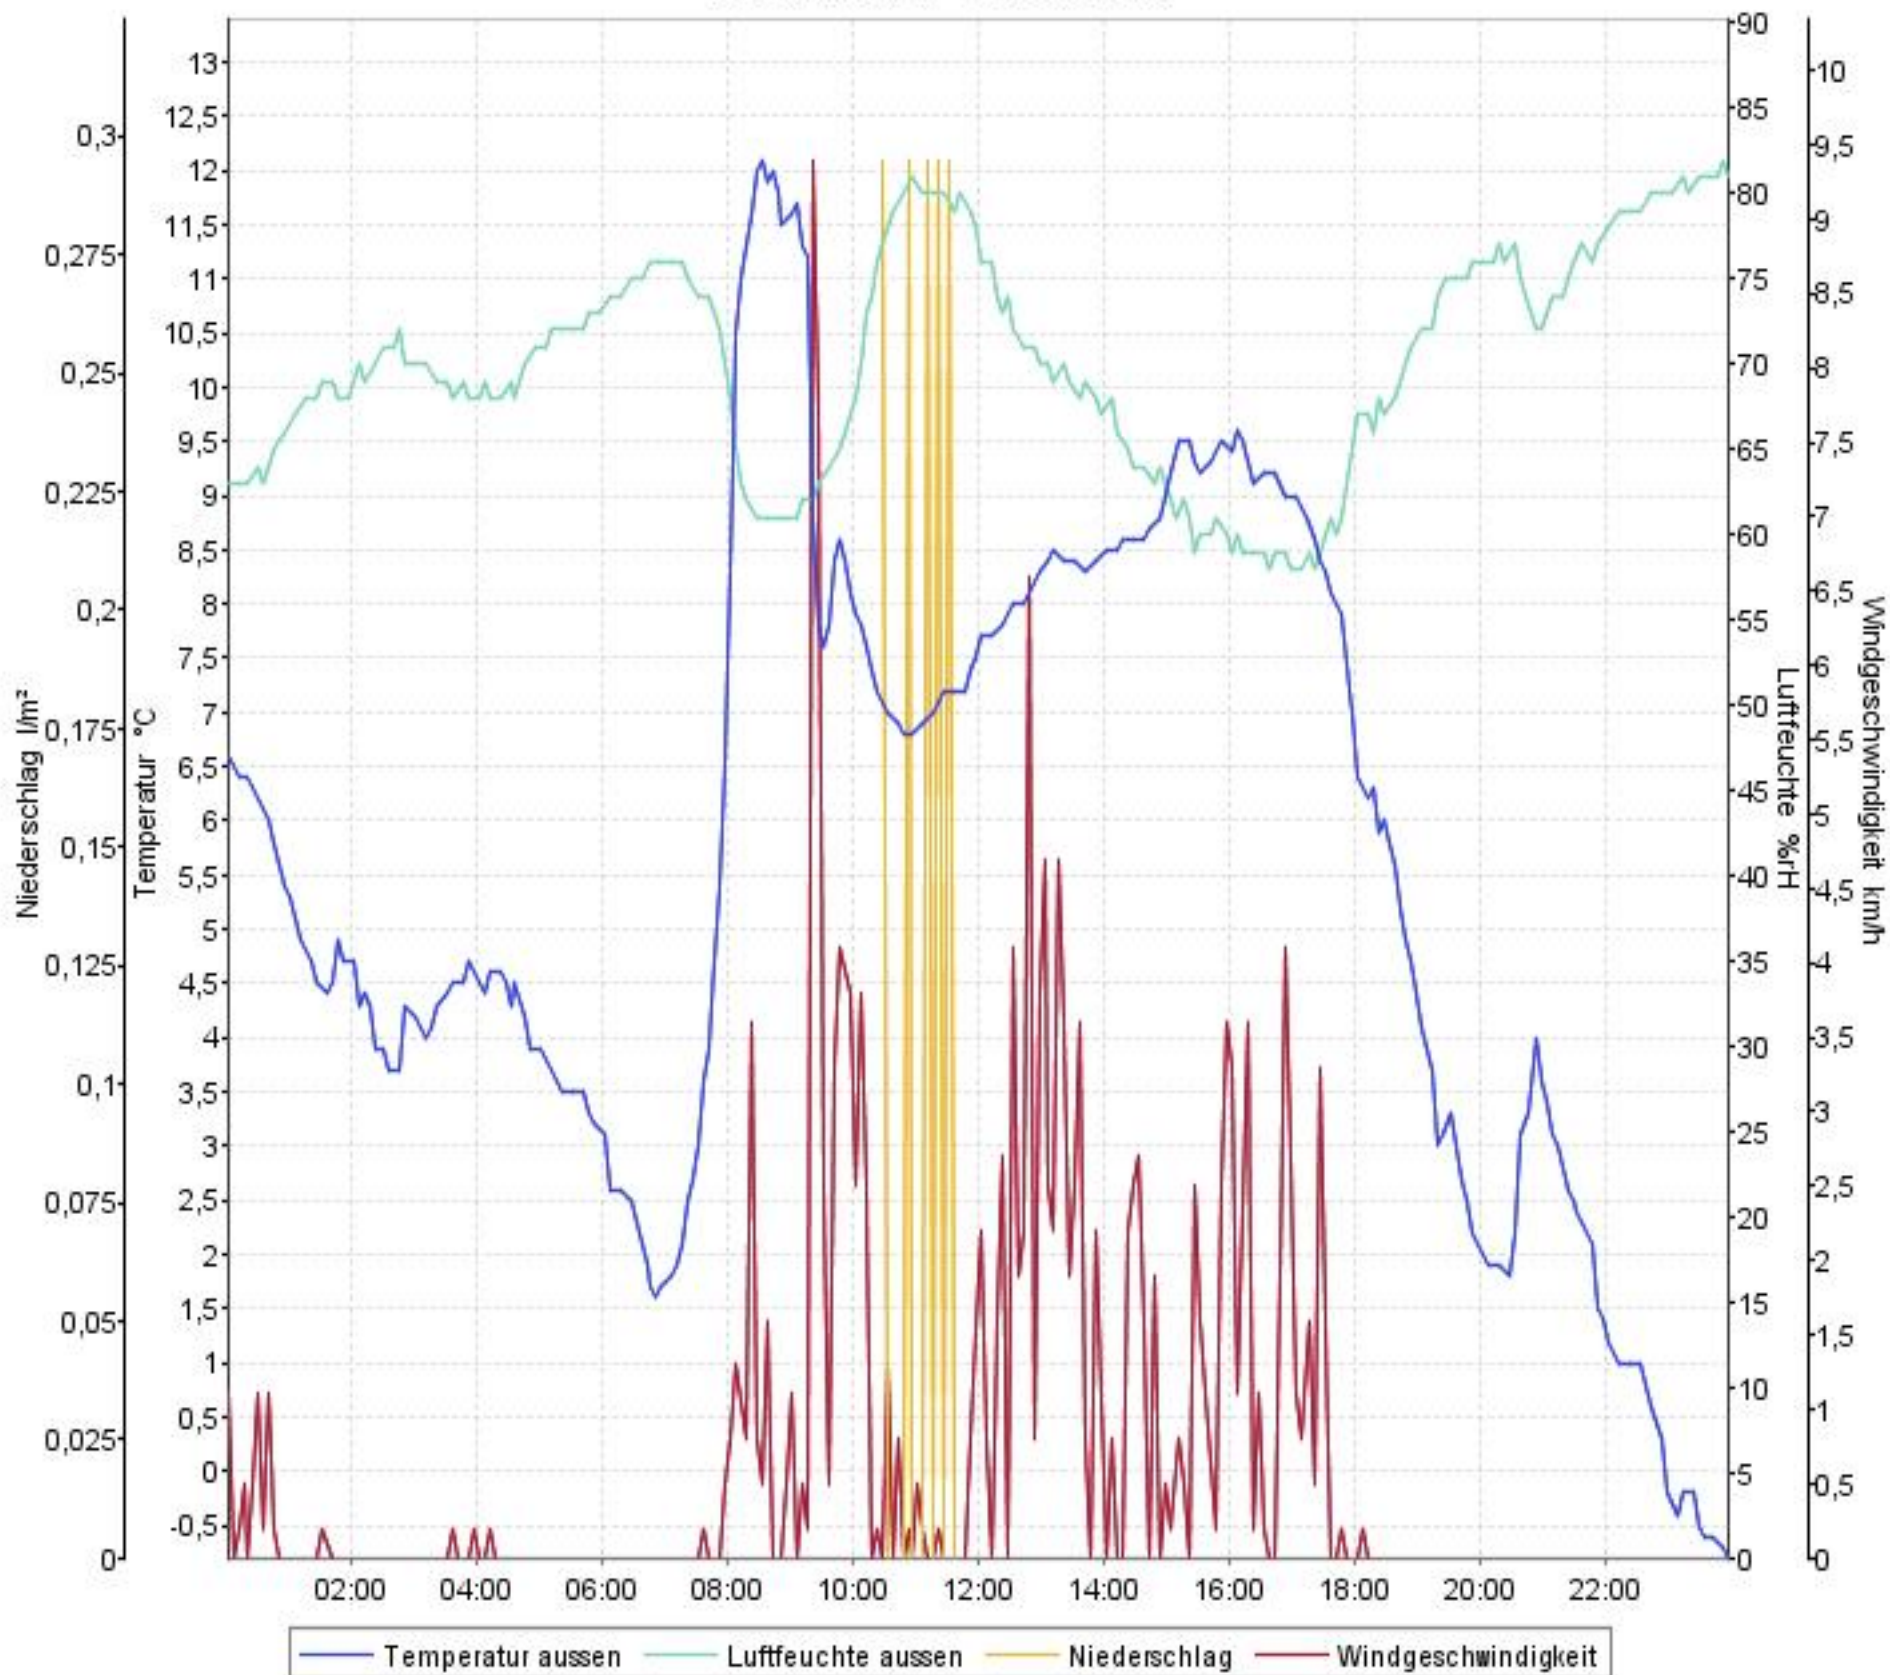

Wetterverlauf

05.03.07 00:02 - 11.03.07 23:57

Wetterverlauf

05.03.07 00:02 - 05.03.07 23:57

Wetterverlauf

06.03.07 00:02 - 06.03.07 23:57

Wetterverlauf

07.03.07 00:02 - 07.03.07 23:57

Wetterverlauf

08.03.07 00:02 - 08.03.07 23:57

Wetterverlauf

09.03.07 00:02 - 09.03.07 23:57

Wetterverlauf

10.03.07 00:02 - 10.03.07 23:57

Wetterverlauf

11.03.07 00:02 - 11.03.07 23:57