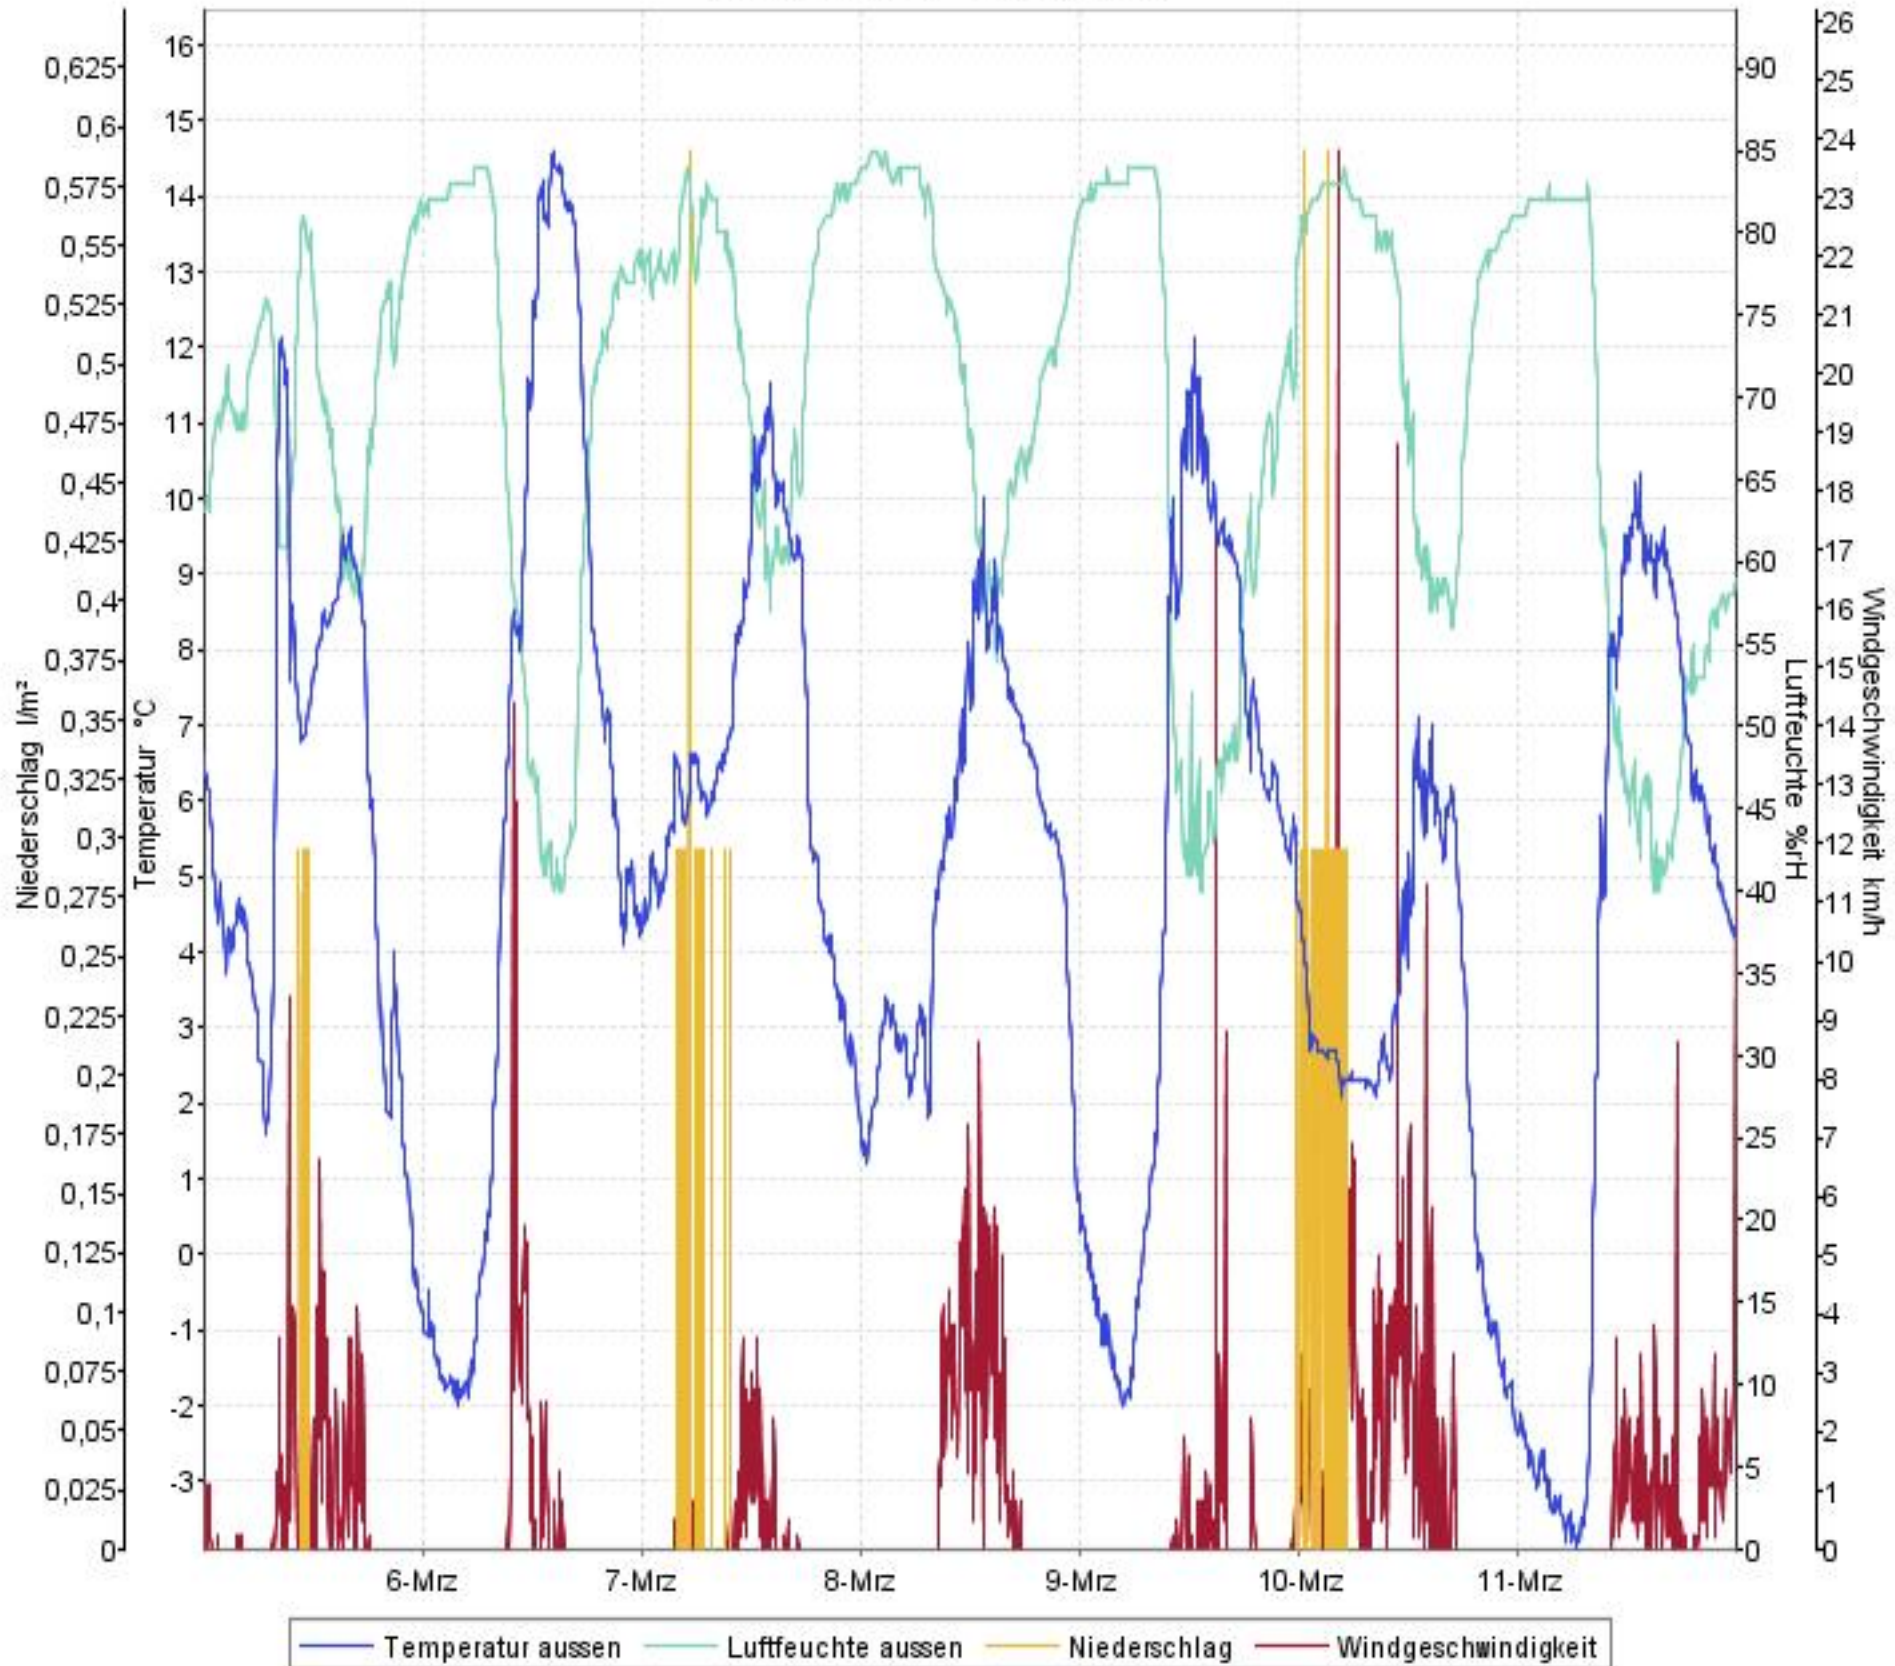

Wetterverlauf

05.03.07 00:02 - 11.03.07 23:57

Wetterverlauf

05.03.07 00:02 - 05.03.07 23:57

Wetterverlauf

06.03.07 00:02 - 06.03.07 23:57

Wetterverlauf

07.03.07 00:02 - 07.03.07 23:57

Wetterverlauf

08.03.07 00:02 - 08.03.07 23:57

Wetterverlauf

09.03.07 00:02 - 09.03.07 23:57

Wetterverlauf

10.03.07 00:02 - 10.03.07 23:57

Wetterverlauf

11.03.07 00:02 - 11.03.07 23:57