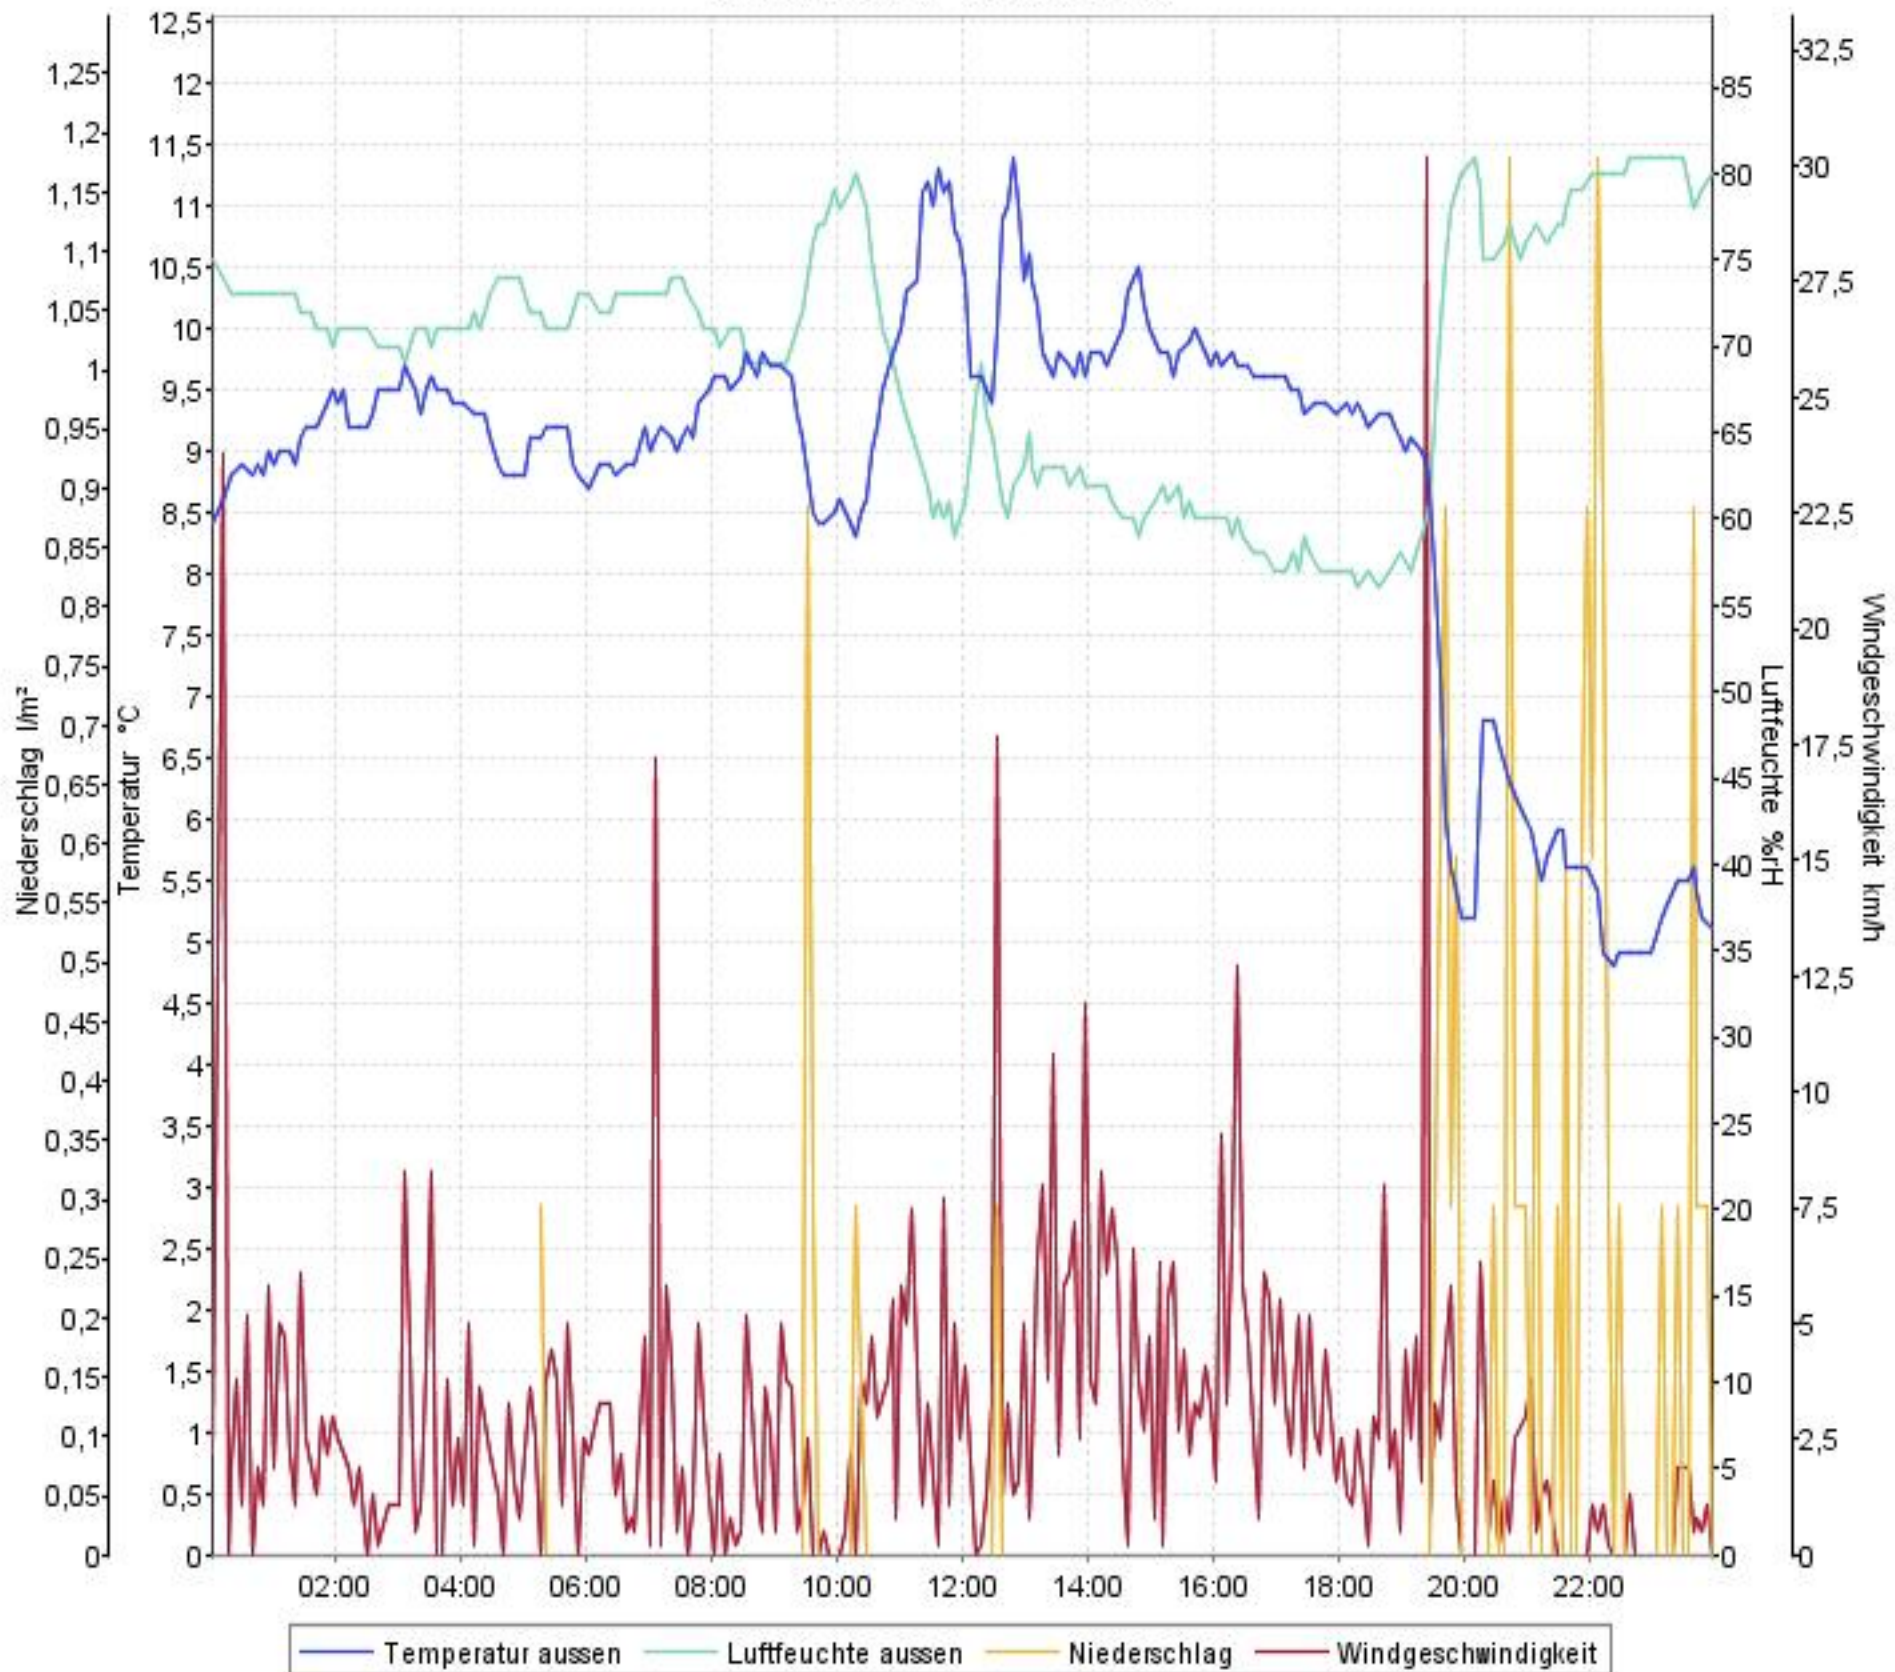

Wetterverlauf

26.02.07 00:02 - 04.03.07 23:57

Wetterverlauf

26.02.07 00:02 - 26.02.07 23:57

Wetterverlauf

27.02.07 00:02 - 27.02.07 23:57

Wetterverlauf

28.02.07 00:02 - 28.02.07 23:57

Wetterverlauf

01.03.07 00:02 - 01.03.07 23:57

Wetterverlauf

02.03.07 00:02 - 02.03.07 23:57

Wetterverlauf

03.03.07 00:02 - 03.03.07 23:57

Wetterverlauf

04.03.07 00:02 - 04.03.07 23:57