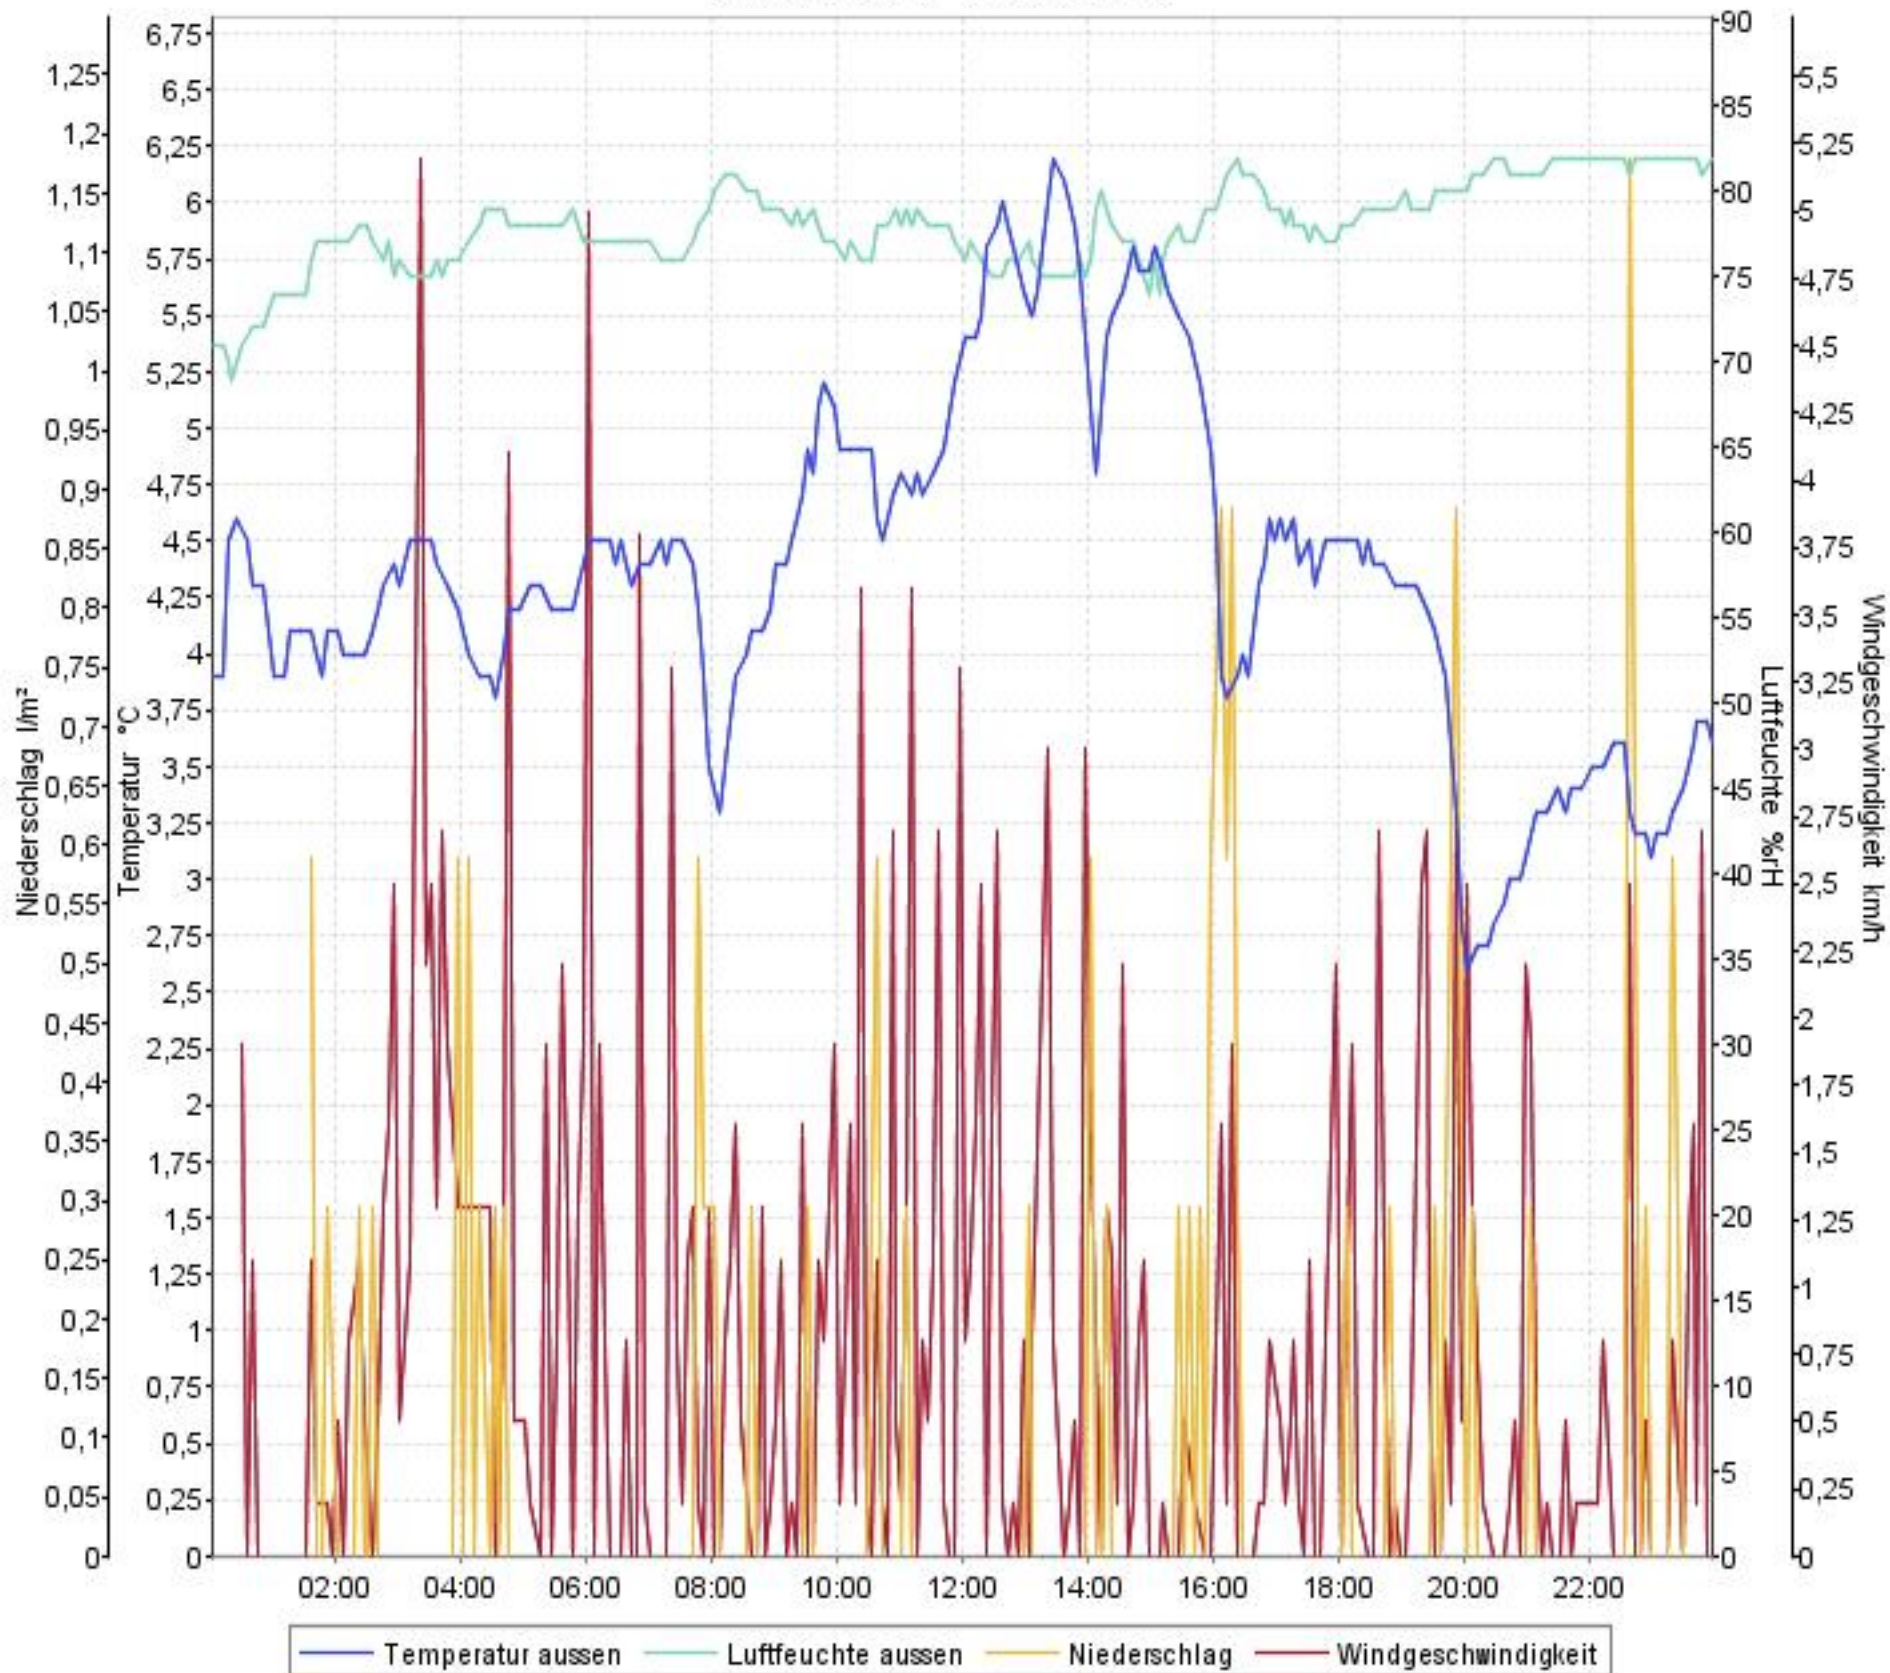

Wetterverlauf

26.02.07 00:02 - 04.03.07 23:57

Wetterverlauf

26.02.07 00:02 - 26.02.07 23:57

Wetterverlauf

27.02.07 00:02 - 27.02.07 23:57

Wetterverlauf

28.02.07 00:02 - 28.02.07 23:57

Wetterverlauf

01.03.07 00:02 - 01.03.07 23:57

Wetterverlauf

02.03.07 00:02 - 02.03.07 23:57

Wetterverlauf

03.03.07 00:02 - 03.03.07 23:57

Wetterverlauf

04.03.07 00:02 - 04.03.07 23:57