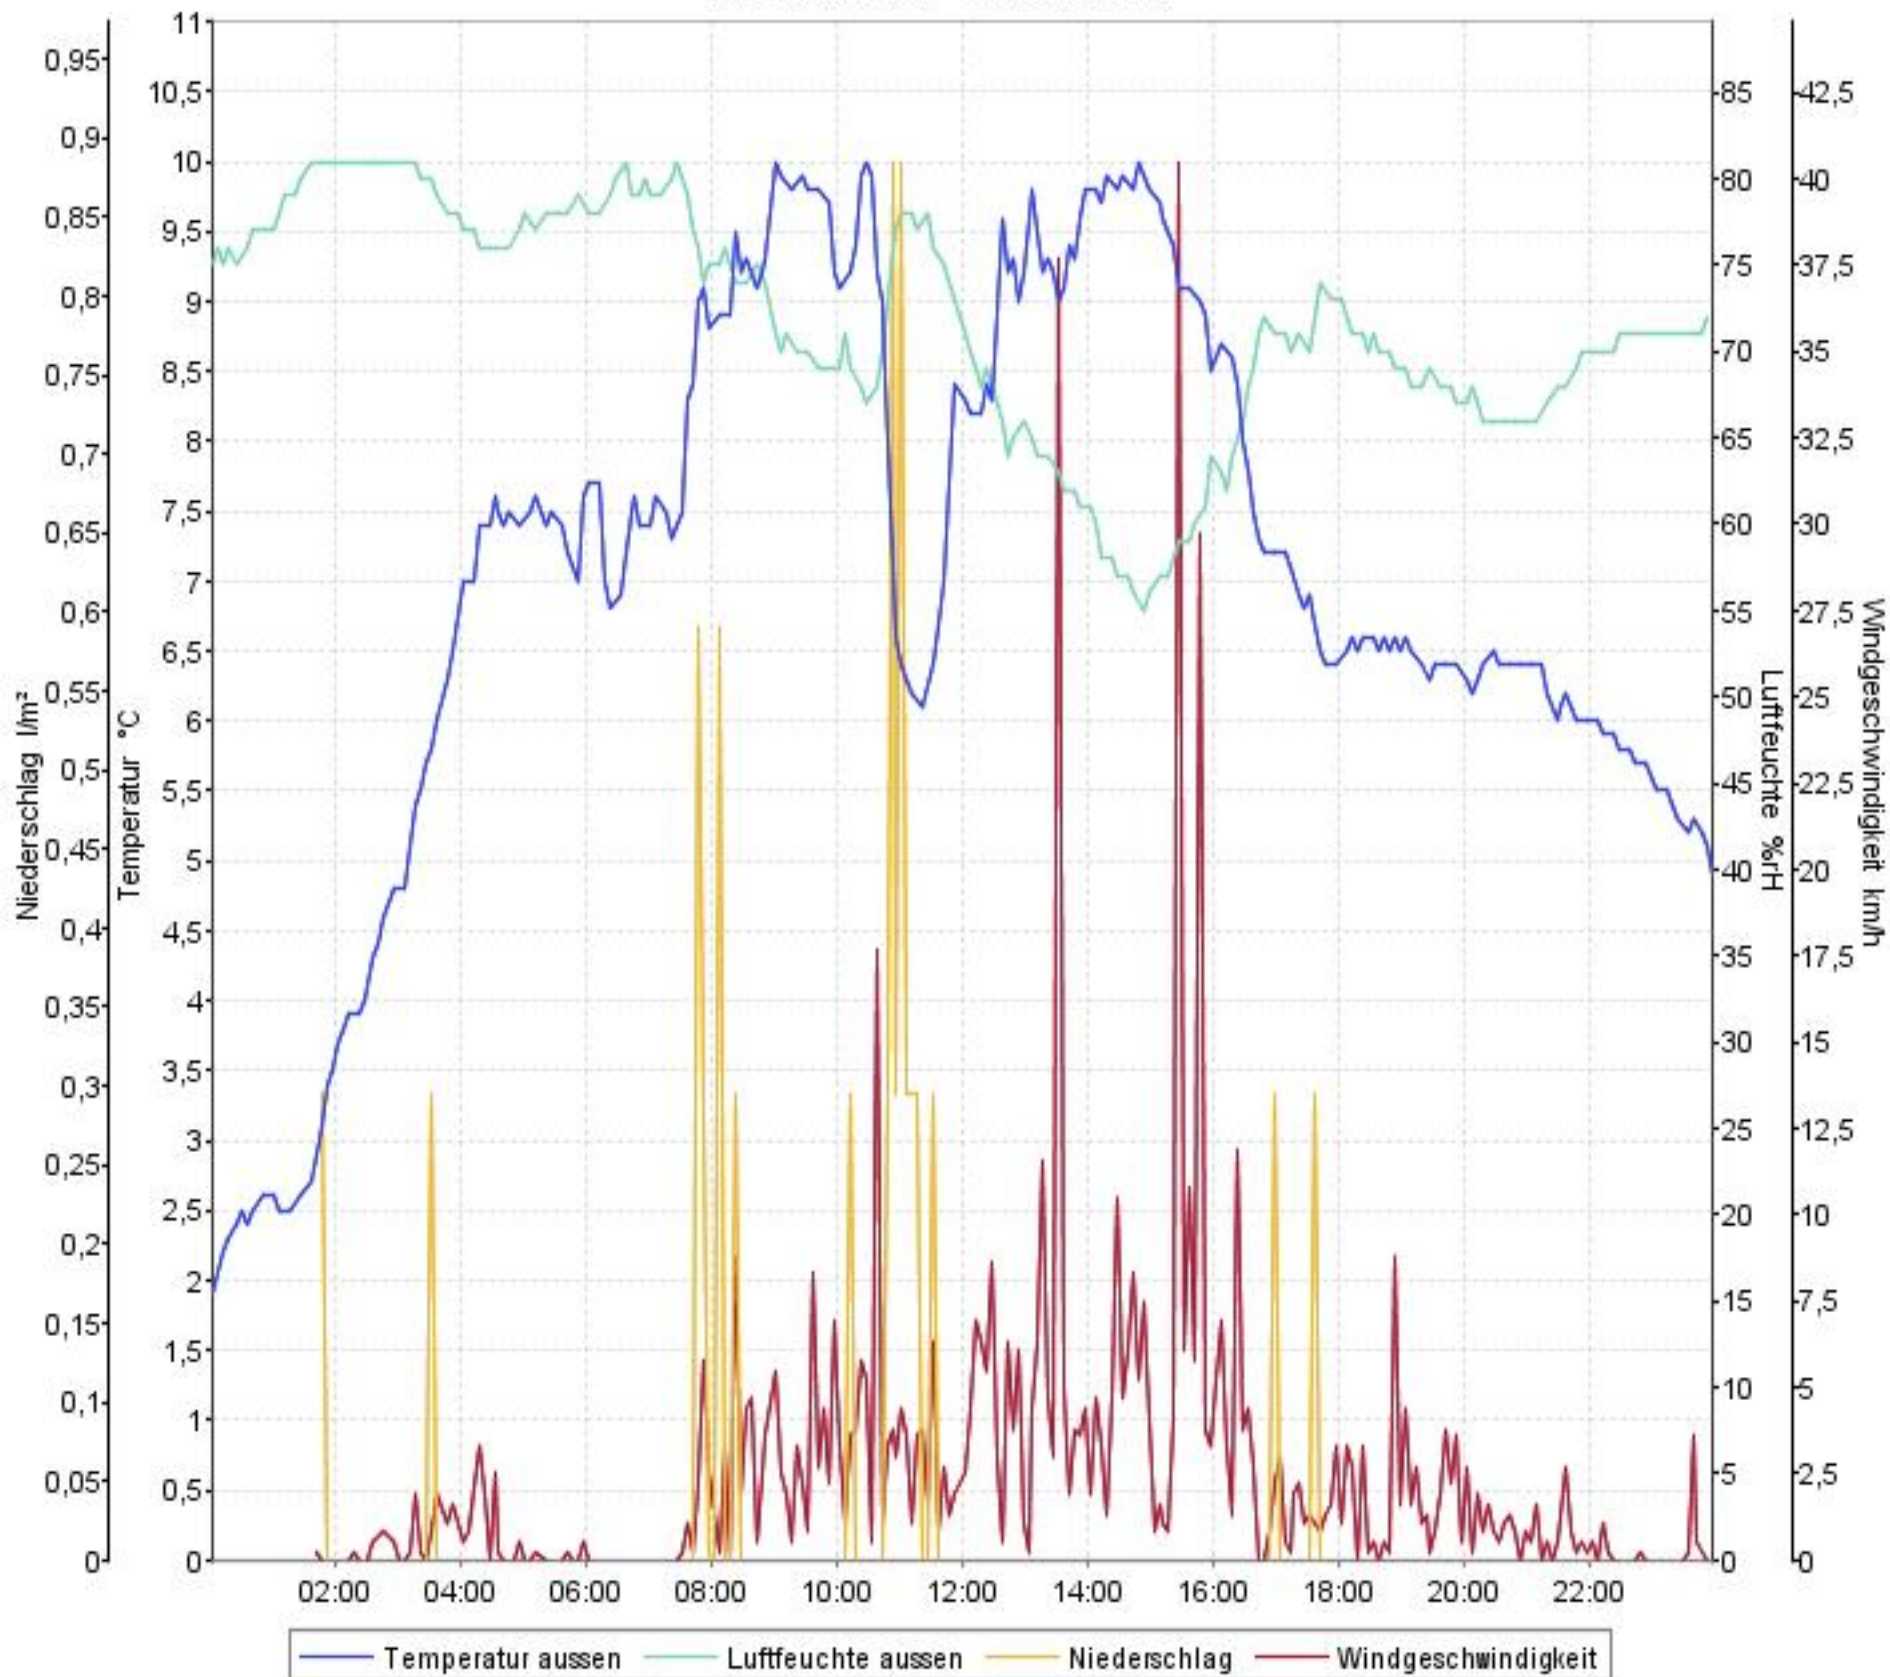

Wetterverlauf

26.02.07 00:02 - 04.03.07 23:57

Wetterverlauf

26.02.07 00:02 - 26.02.07 23:57

Wetterverlauf

27.02.07 00:02 - 27.02.07 23:57

Wetterverlauf

28.02.07 00:02 - 28.02.07 23:57

Wetterverlauf

01.03.07 00:02 - 01.03.07 23:57

Wetterverlauf

02.03.07 00:02 - 02.03.07 23:57

Wetterverlauf

03.03.07 00:02 - 03.03.07 23:57

Wetterverlauf

04.03.07 00:02 - 04.03.07 23:57