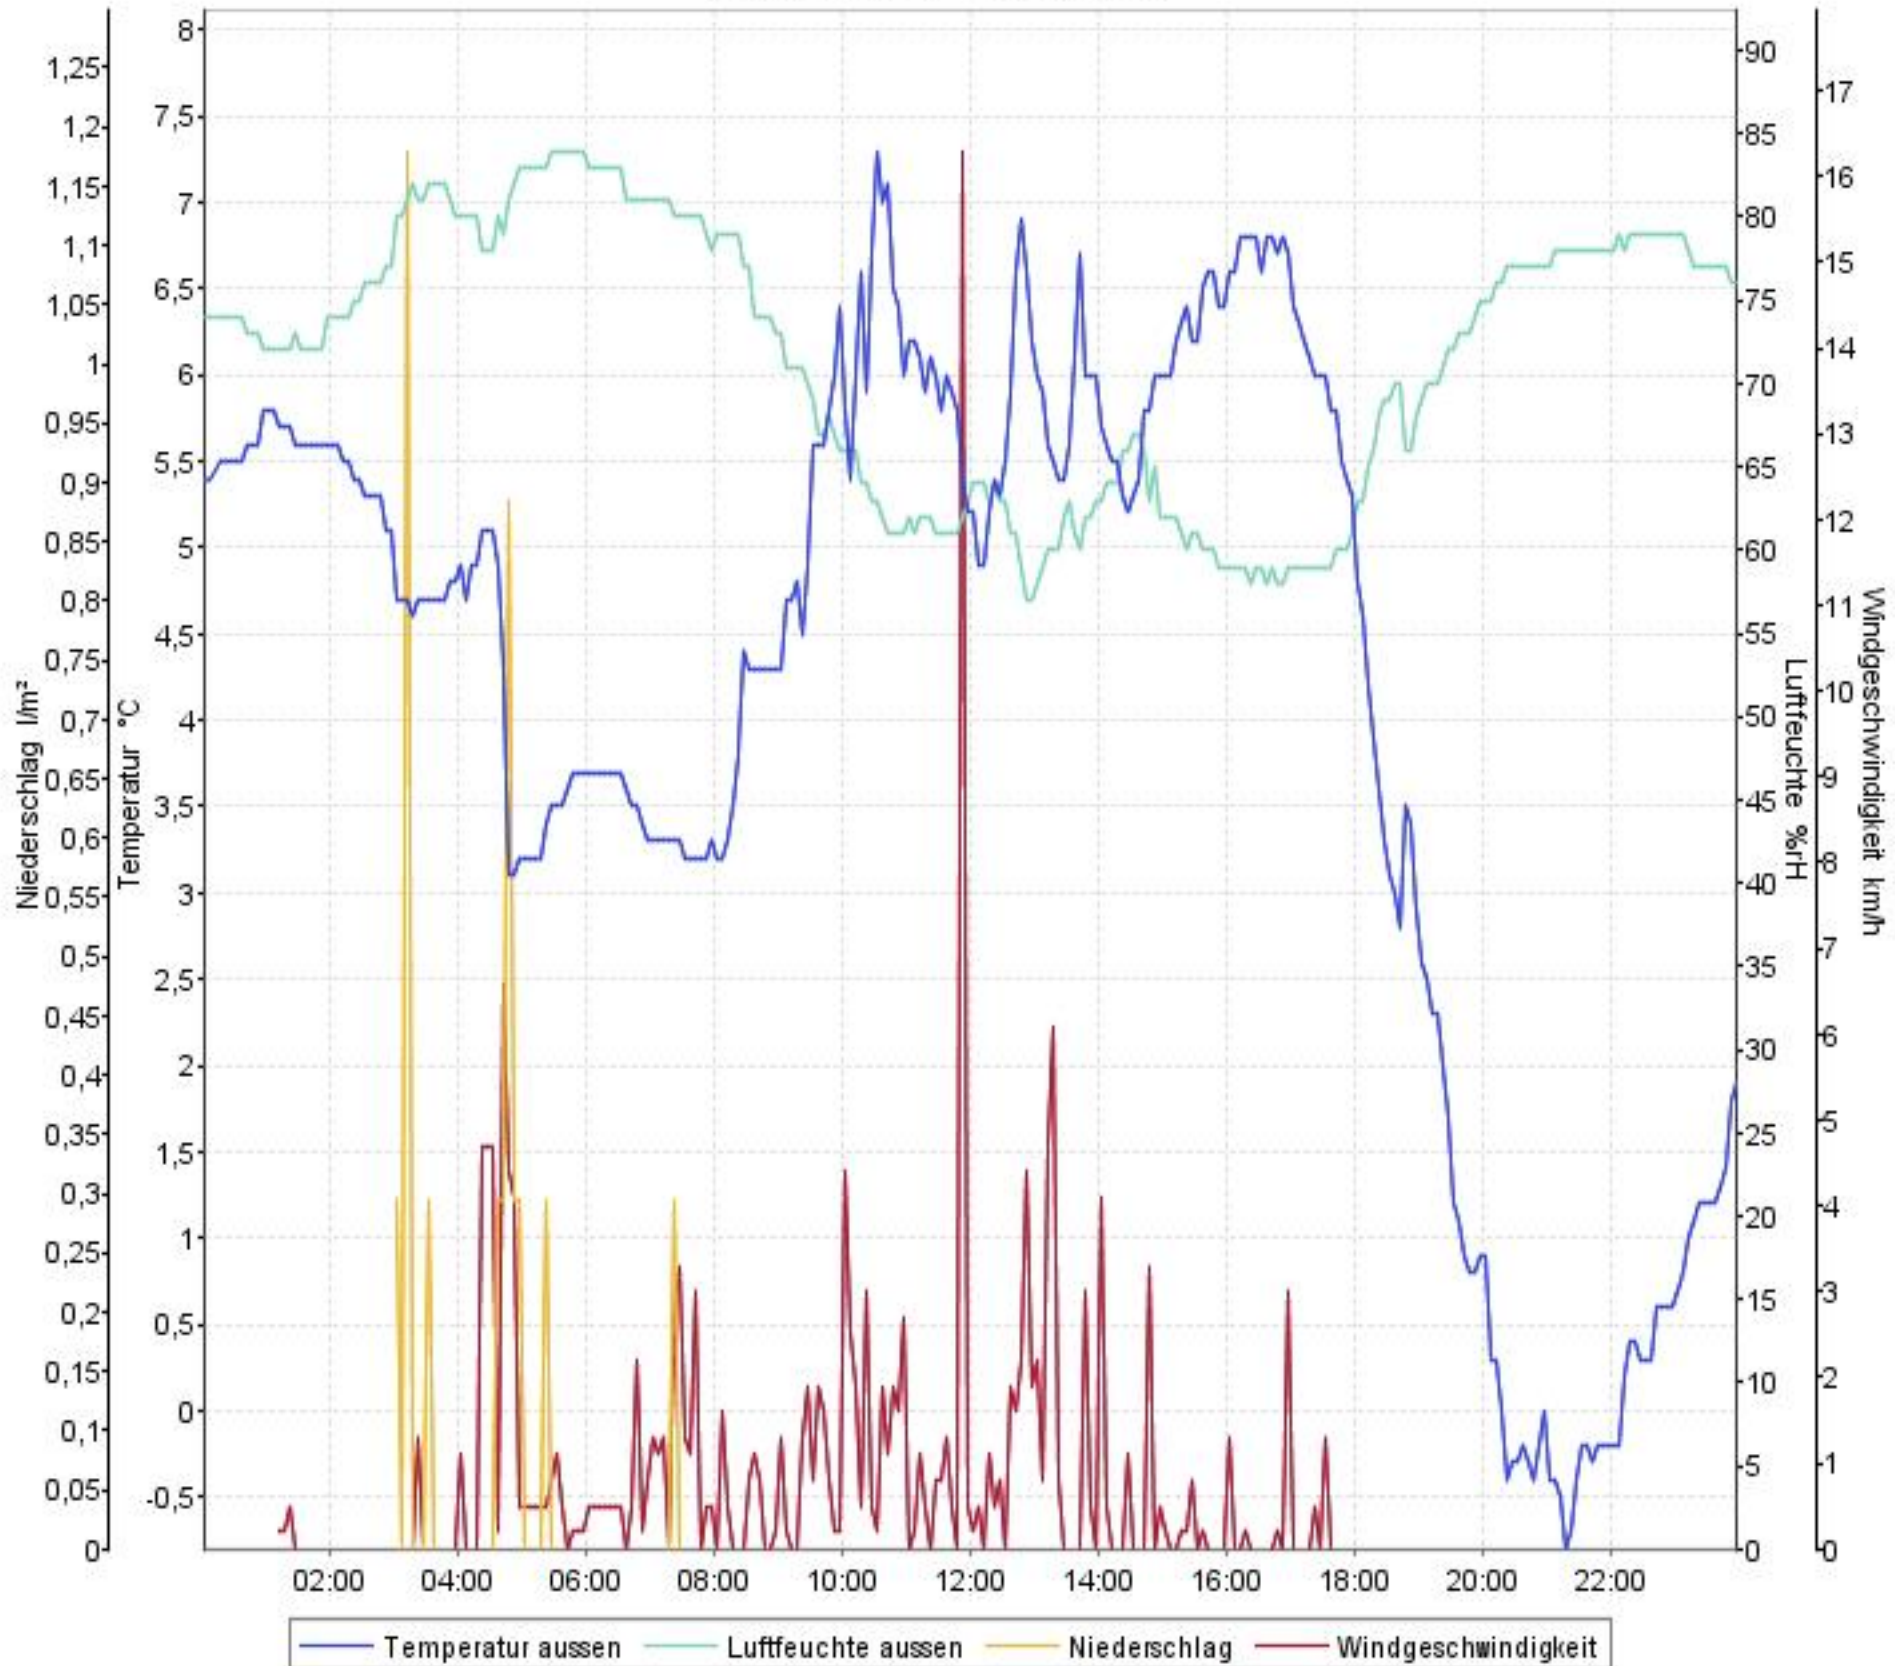

Wetterverlauf

26.02.07 00:02 - 04.03.07 23:57

Wetterverlauf

26.02.07 00:02 - 26.02.07 23:57

Wetterverlauf

27.02.07 00:02 - 27.02.07 23:57

Wetterverlauf

28.02.07 00:02 - 28.02.07 23:57

Wetterverlauf

01.03.07 00:02 - 01.03.07 23:57

Wetterverlauf

02.03.07 00:02 - 02.03.07 23:57

Wetterverlauf

03.03.07 00:02 - 03.03.07 23:57

Wetterverlauf

04.03.07 00:02 - 04.03.07 23:57