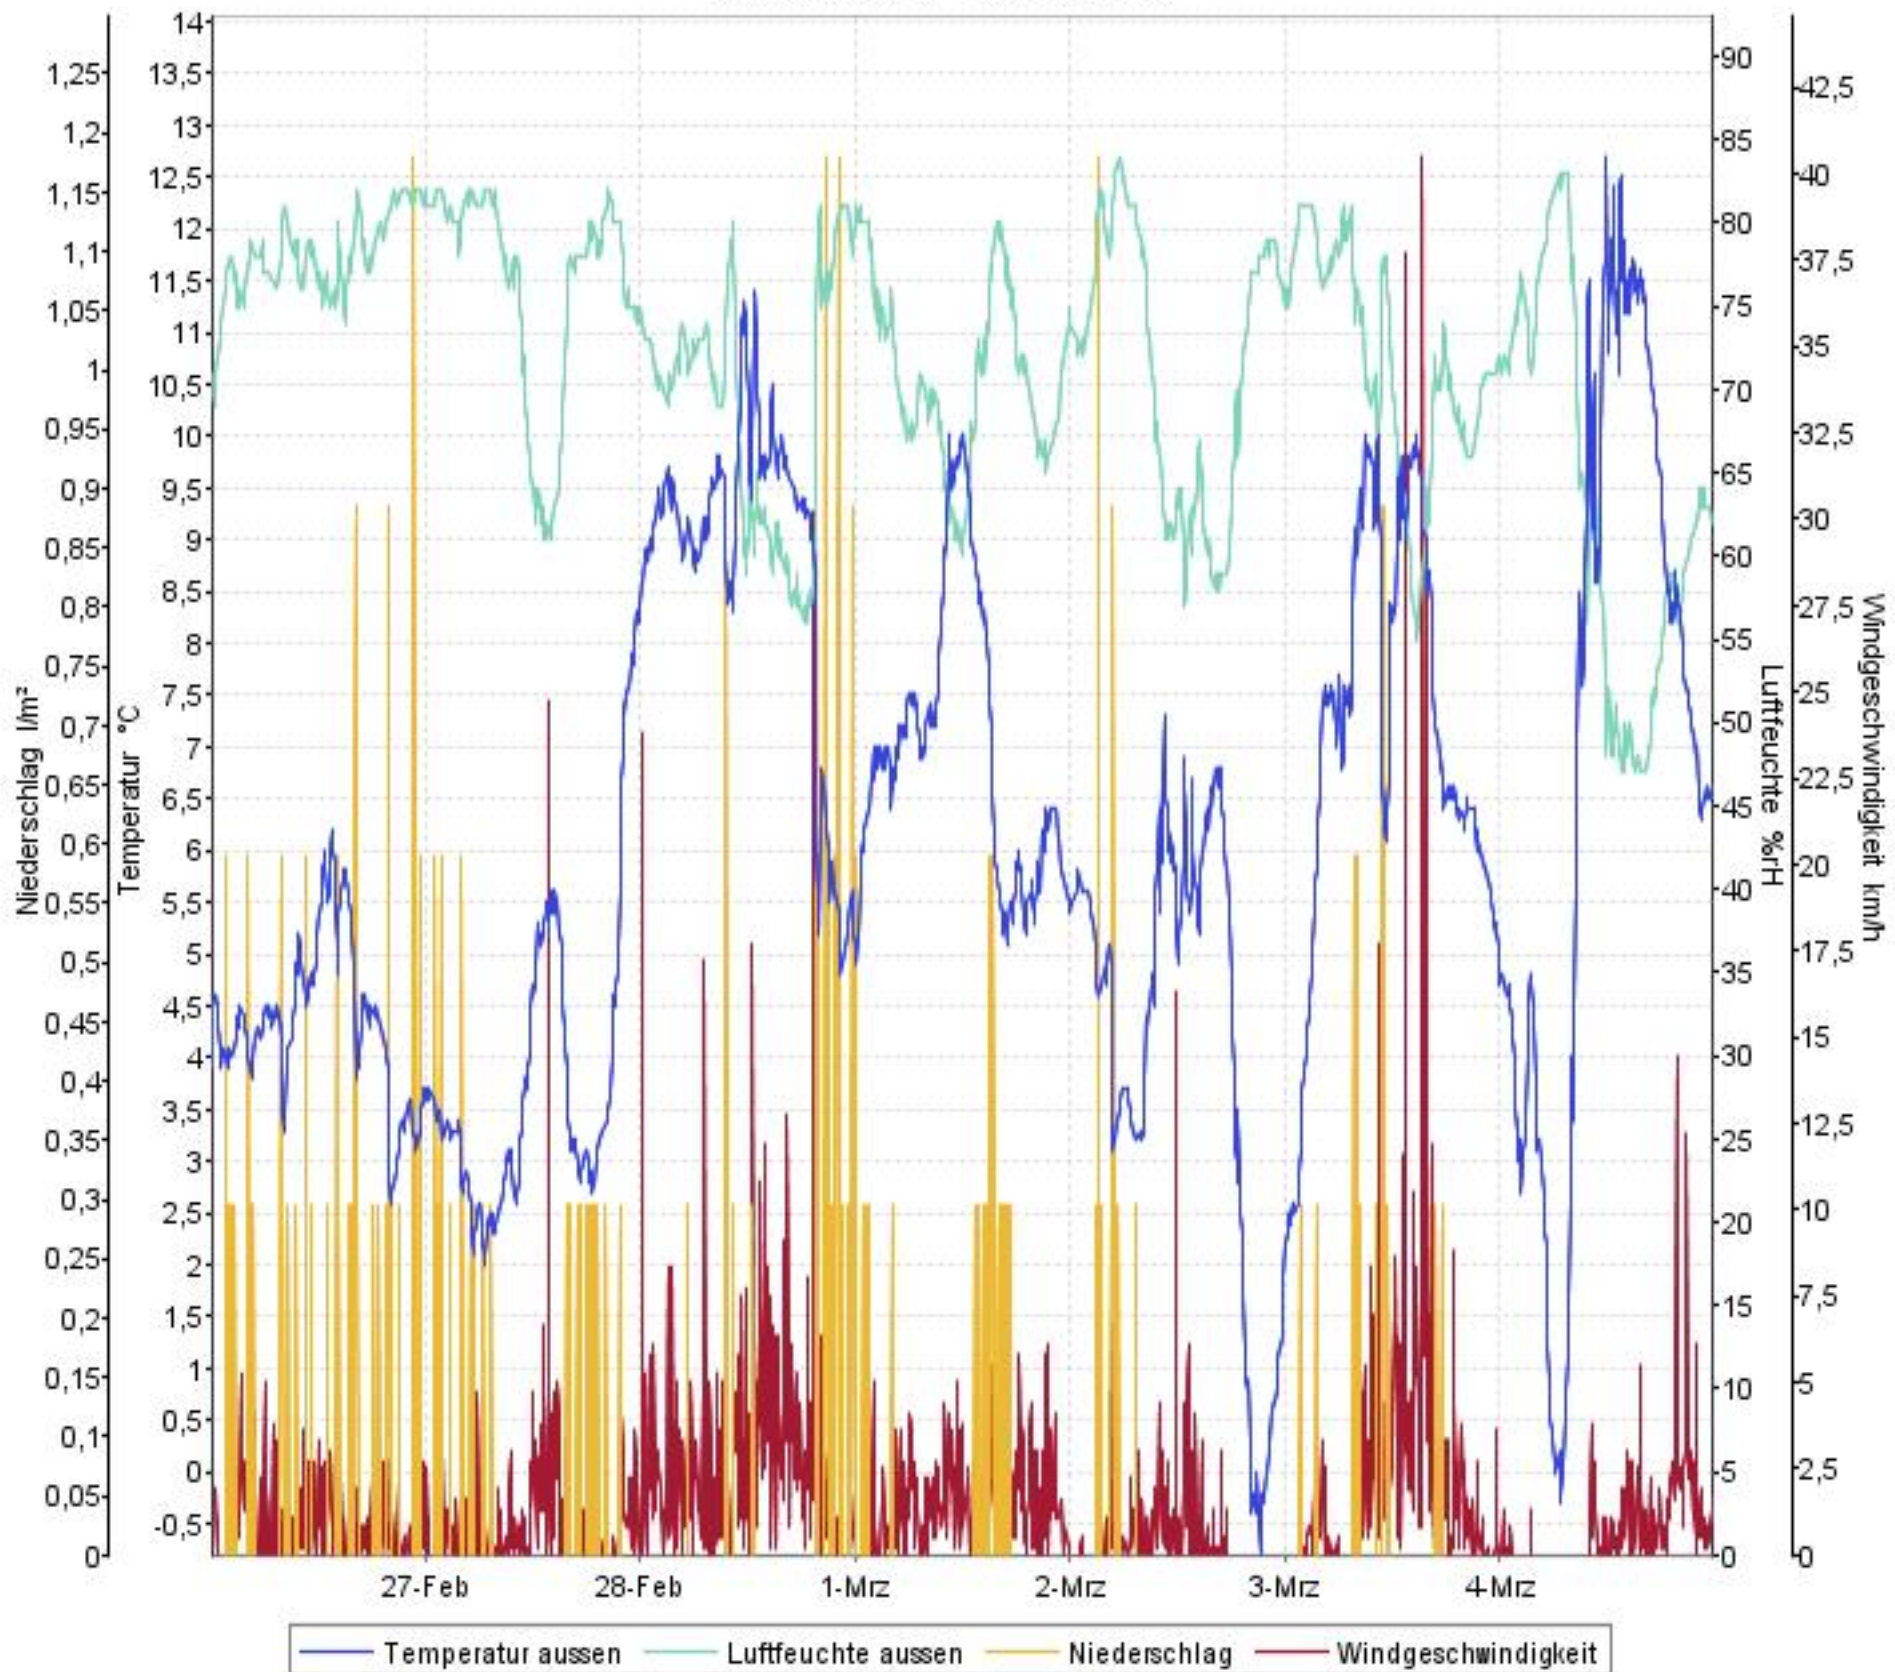

Wetterverlauf

26.02.07 00:02 - 04.03.07 23:57

Wetterverlauf

26.02.07 00:02 - 26.02.07 23:57

Wetterverlauf

27.02.07 00:02 - 27.02.07 23:57

Wetterverlauf

28.02.07 00:02 - 28.02.07 23:57

Wetterverlauf

01.03.07 00:02 - 01.03.07 23:57

Wetterverlauf

02.03.07 00:02 - 02.03.07 23:57

Wetterverlauf

03.03.07 00:02 - 03.03.07 23:57

Wetterverlauf

04.03.07 00:02 - 04.03.07 23:57