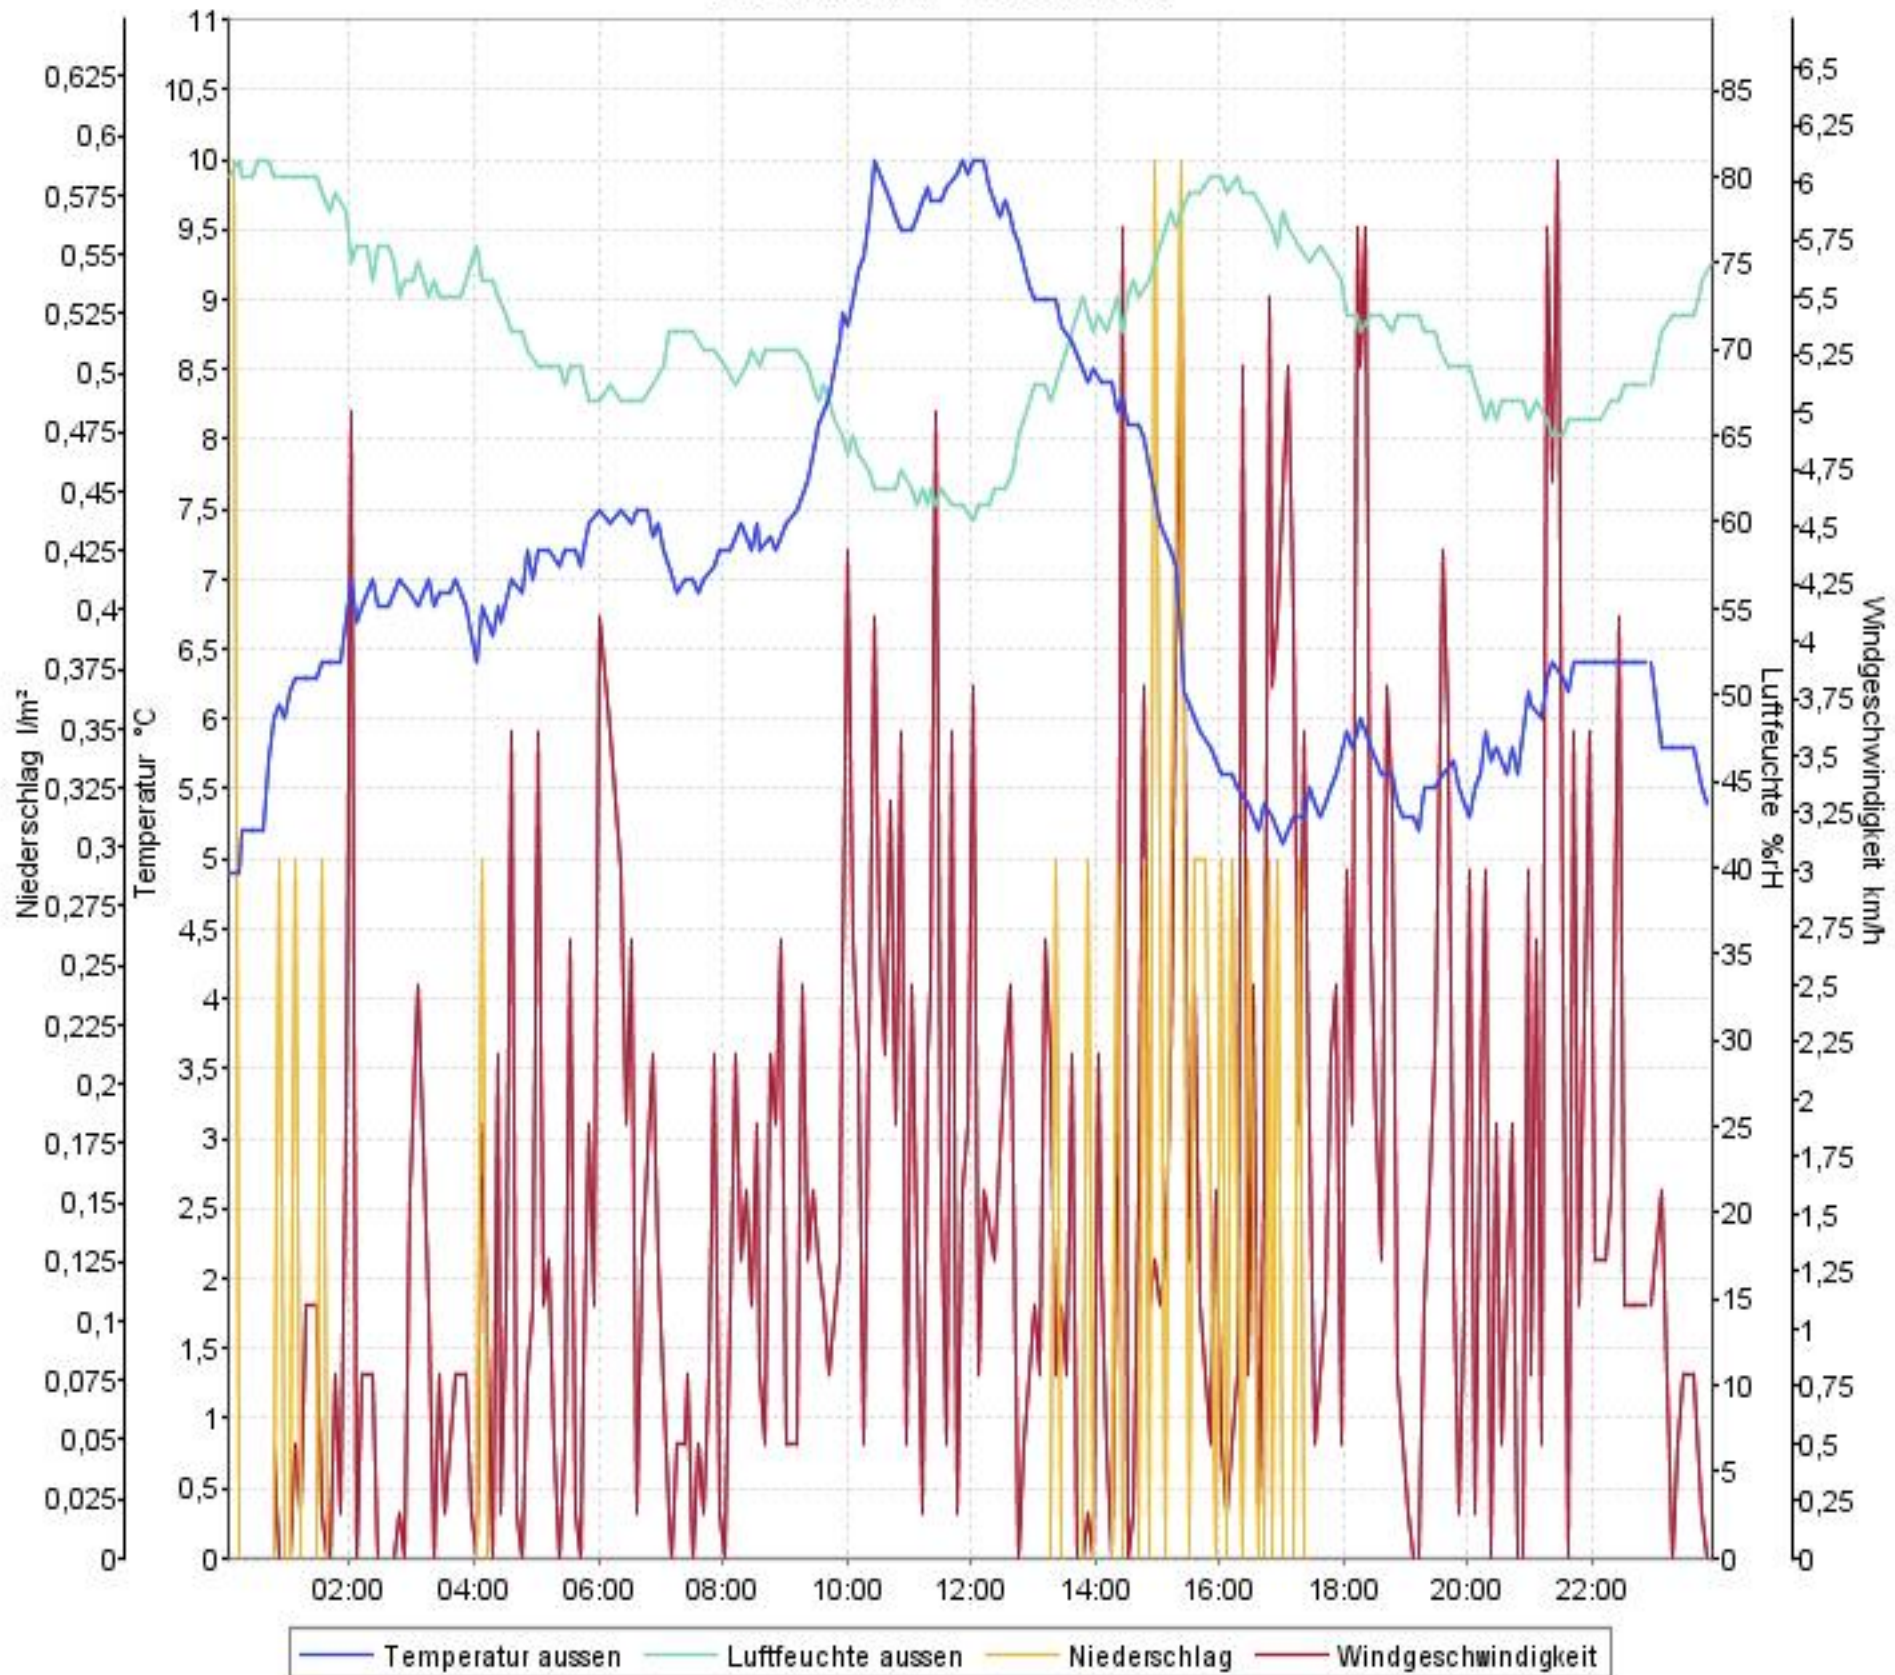

Wetterverlauf

26.02.07 00:02 - 04.03.07 23:57

Wetterverlauf

26.02.07 00:02 - 26.02.07 23:57

Wetterverlauf

27.02.07 00:02 - 27.02.07 23:57

Wetterverlauf

28.02.07 00:02 - 28.02.07 23:57

Wetterverlauf

01.03.07 00:02 - 01.03.07 23:57

Wetterverlauf

02.03.07 00:02 - 02.03.07 23:57

Wetterverlauf

03.03.07 00:02 - 03.03.07 23:57

Wetterverlauf

04.03.07 00:02 - 04.03.07 23:57