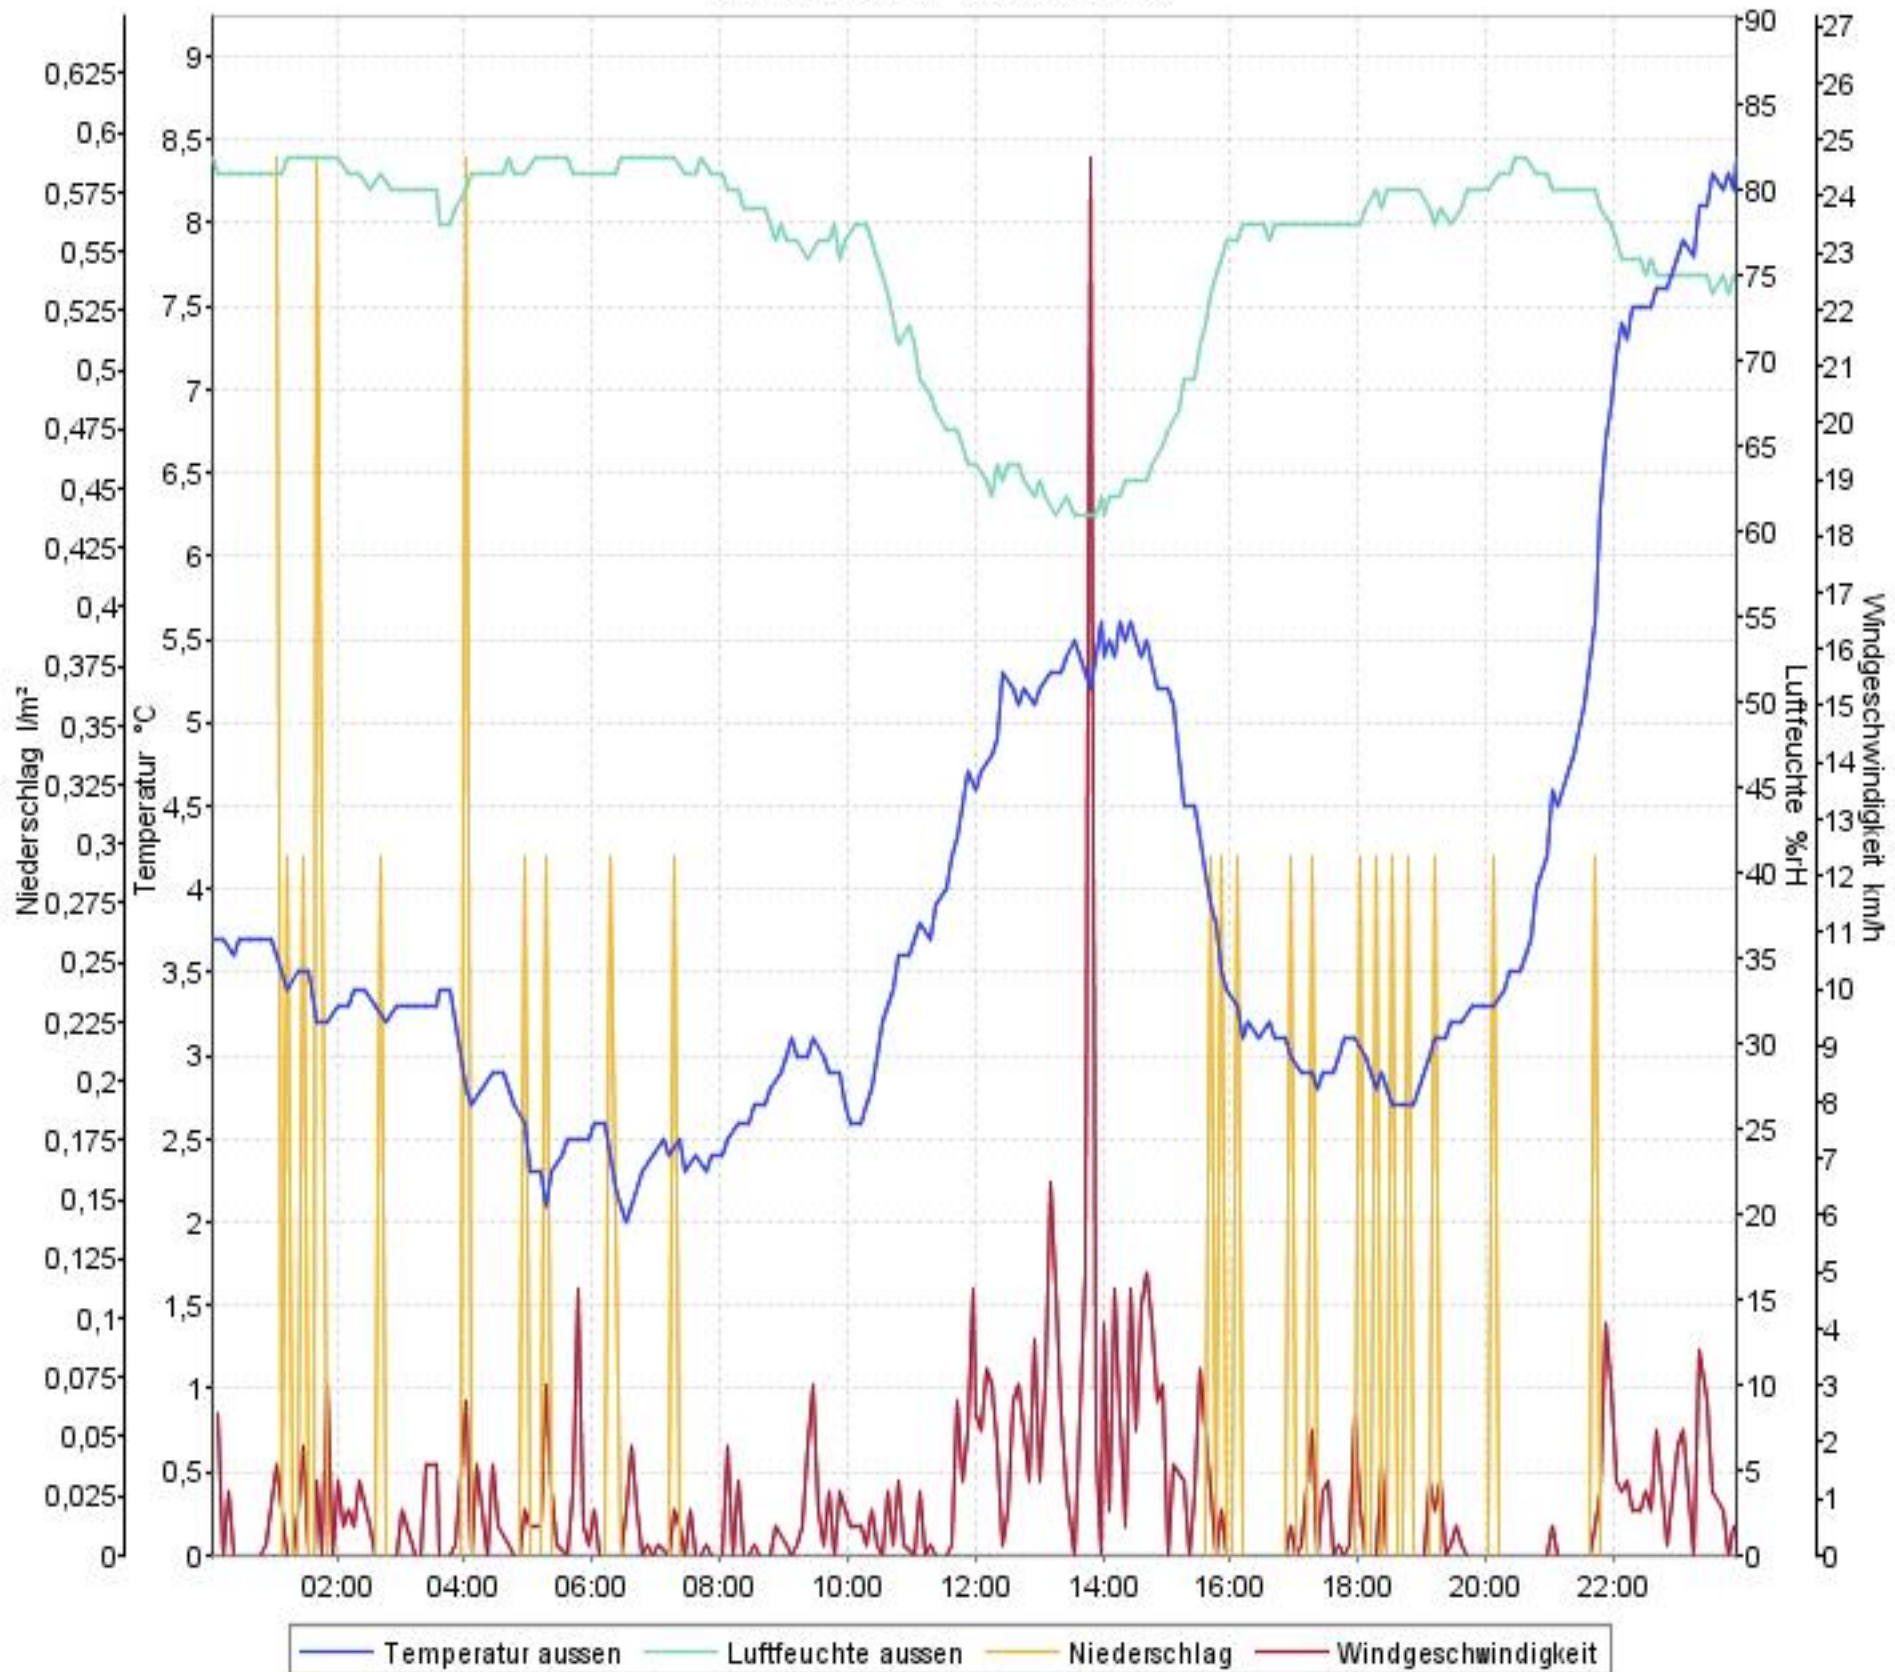

Wetterverlauf

26.02.07 00:02 - 04.03.07 23:57

Wetterverlauf

26.02.07 00:02 - 26.02.07 23:57

Wetterverlauf

27.02.07 00:02 - 27.02.07 23:57

Wetterverlauf

28.02.07 00:02 - 28.02.07 23:57

Wetterverlauf

01.03.07 00:02 - 01.03.07 23:57

Wetterverlauf

02.03.07 00:02 - 02.03.07 23:57

Wetterverlauf

03.03.07 00:02 - 03.03.07 23:57

Wetterverlauf

04.03.07 00:02 - 04.03.07 23:57