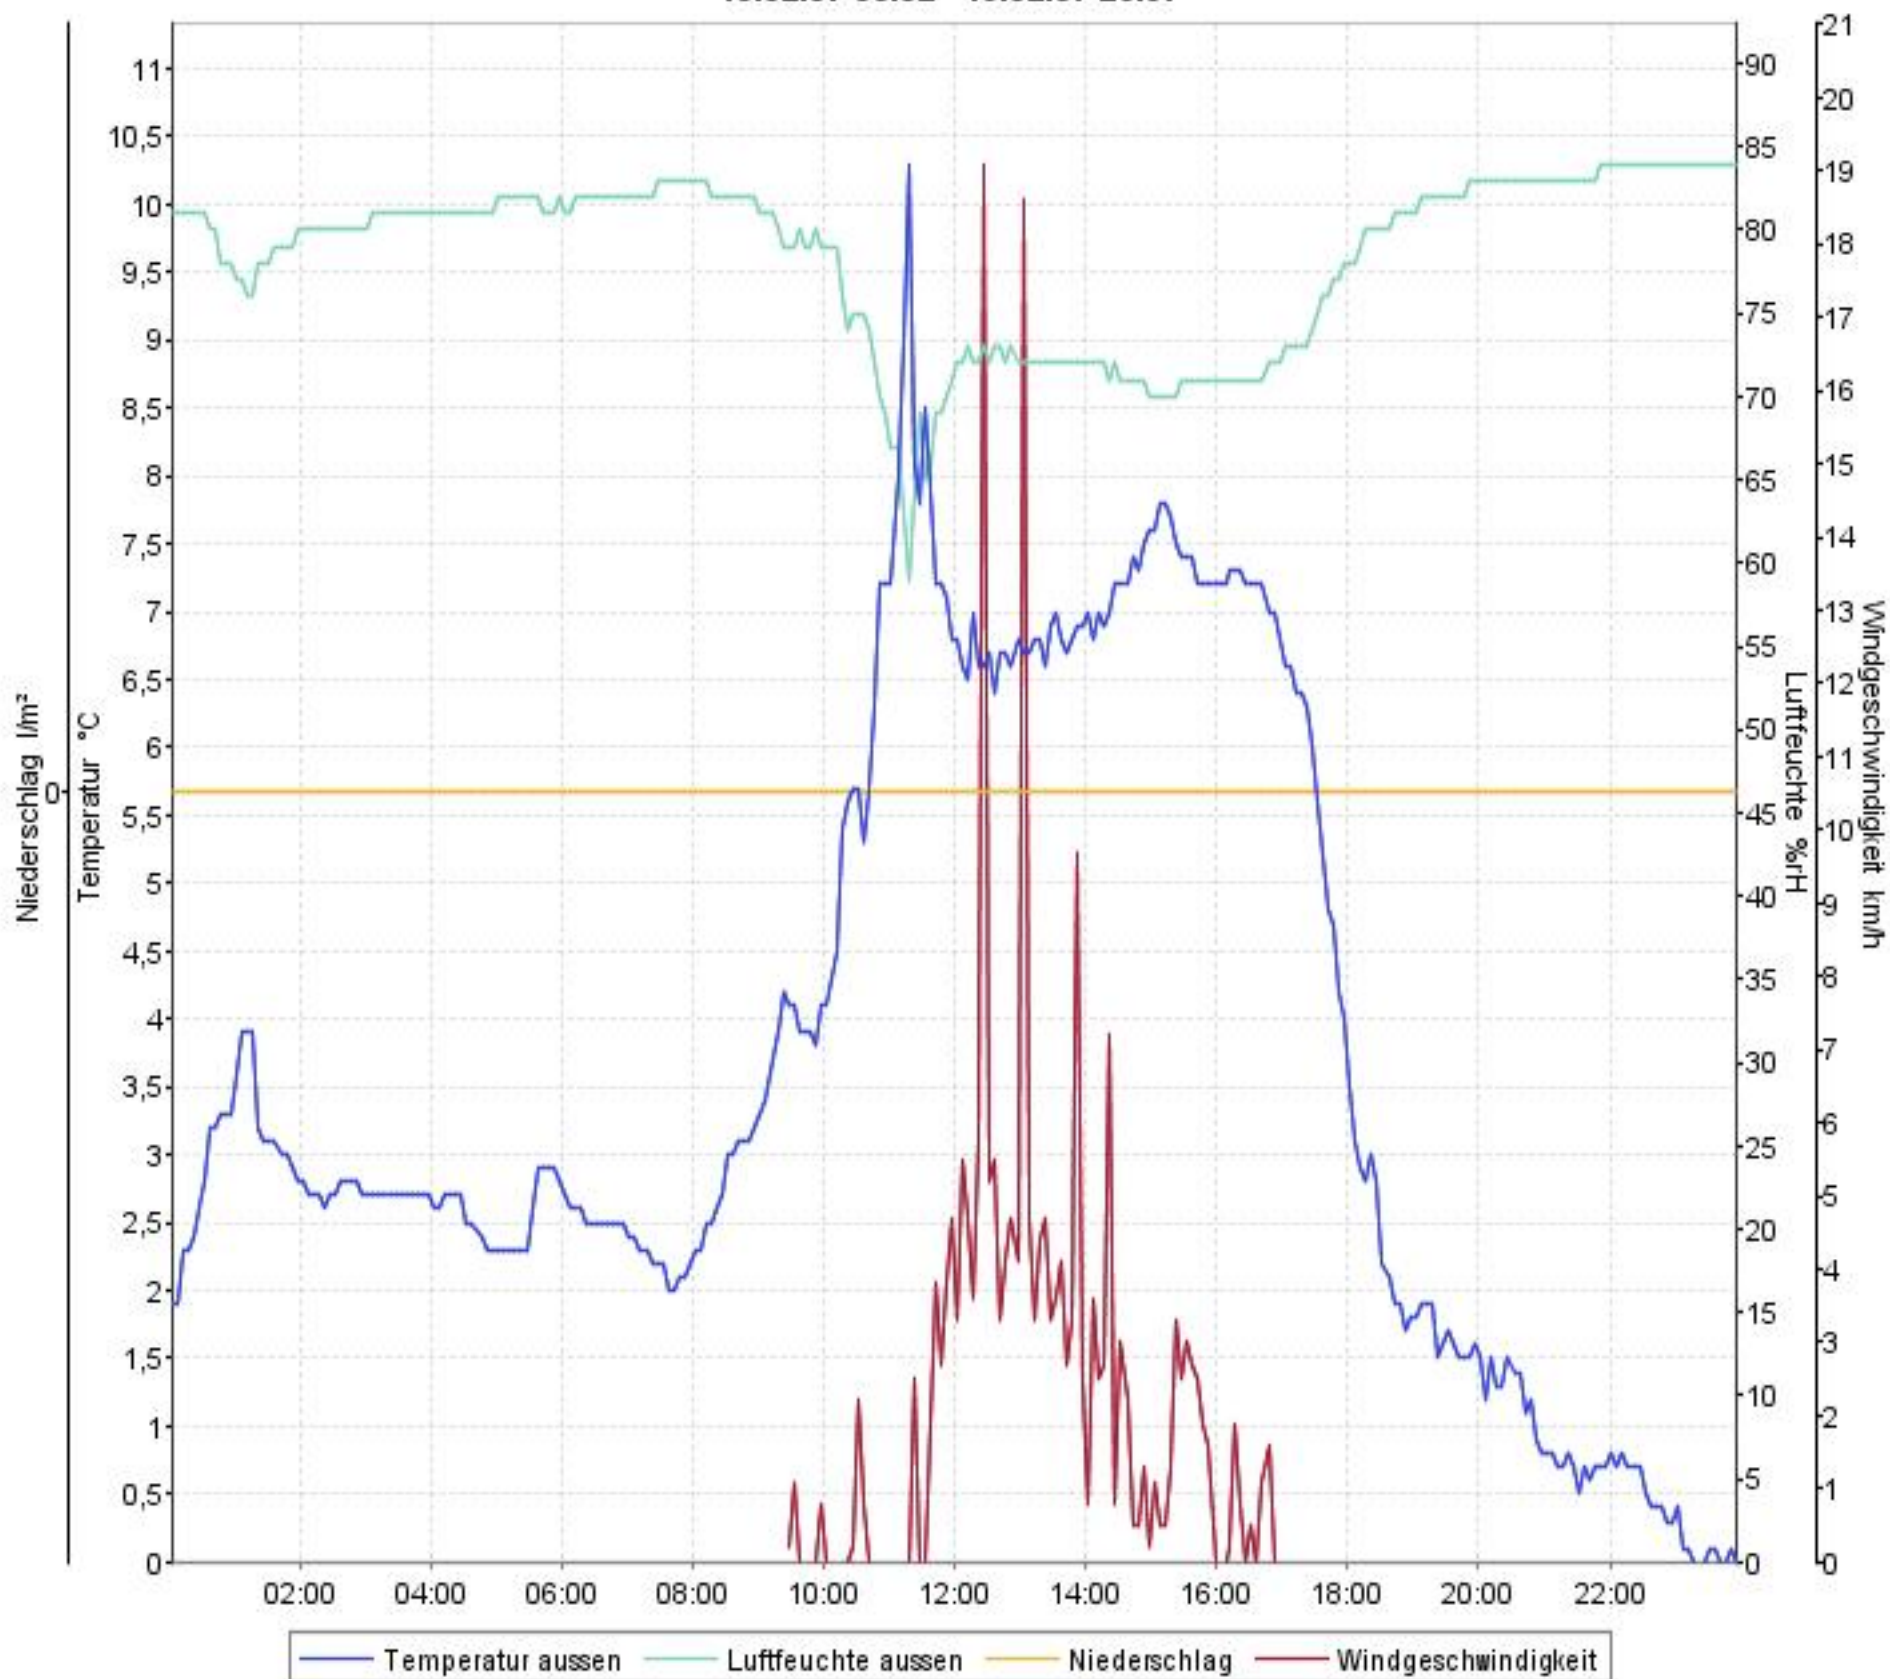

# Wetterverlauf

19.02.07 00:02 - 25.02.07 23:57

# Wetterverlauf

19.02.07 00:02 - 19.02.07 23:57

# Wetterverlauf

20.02.07 00:02 - 21.02.07 00:00

# Wetterverlauf

23.02.07 00:04 - 23.02.07 23:59