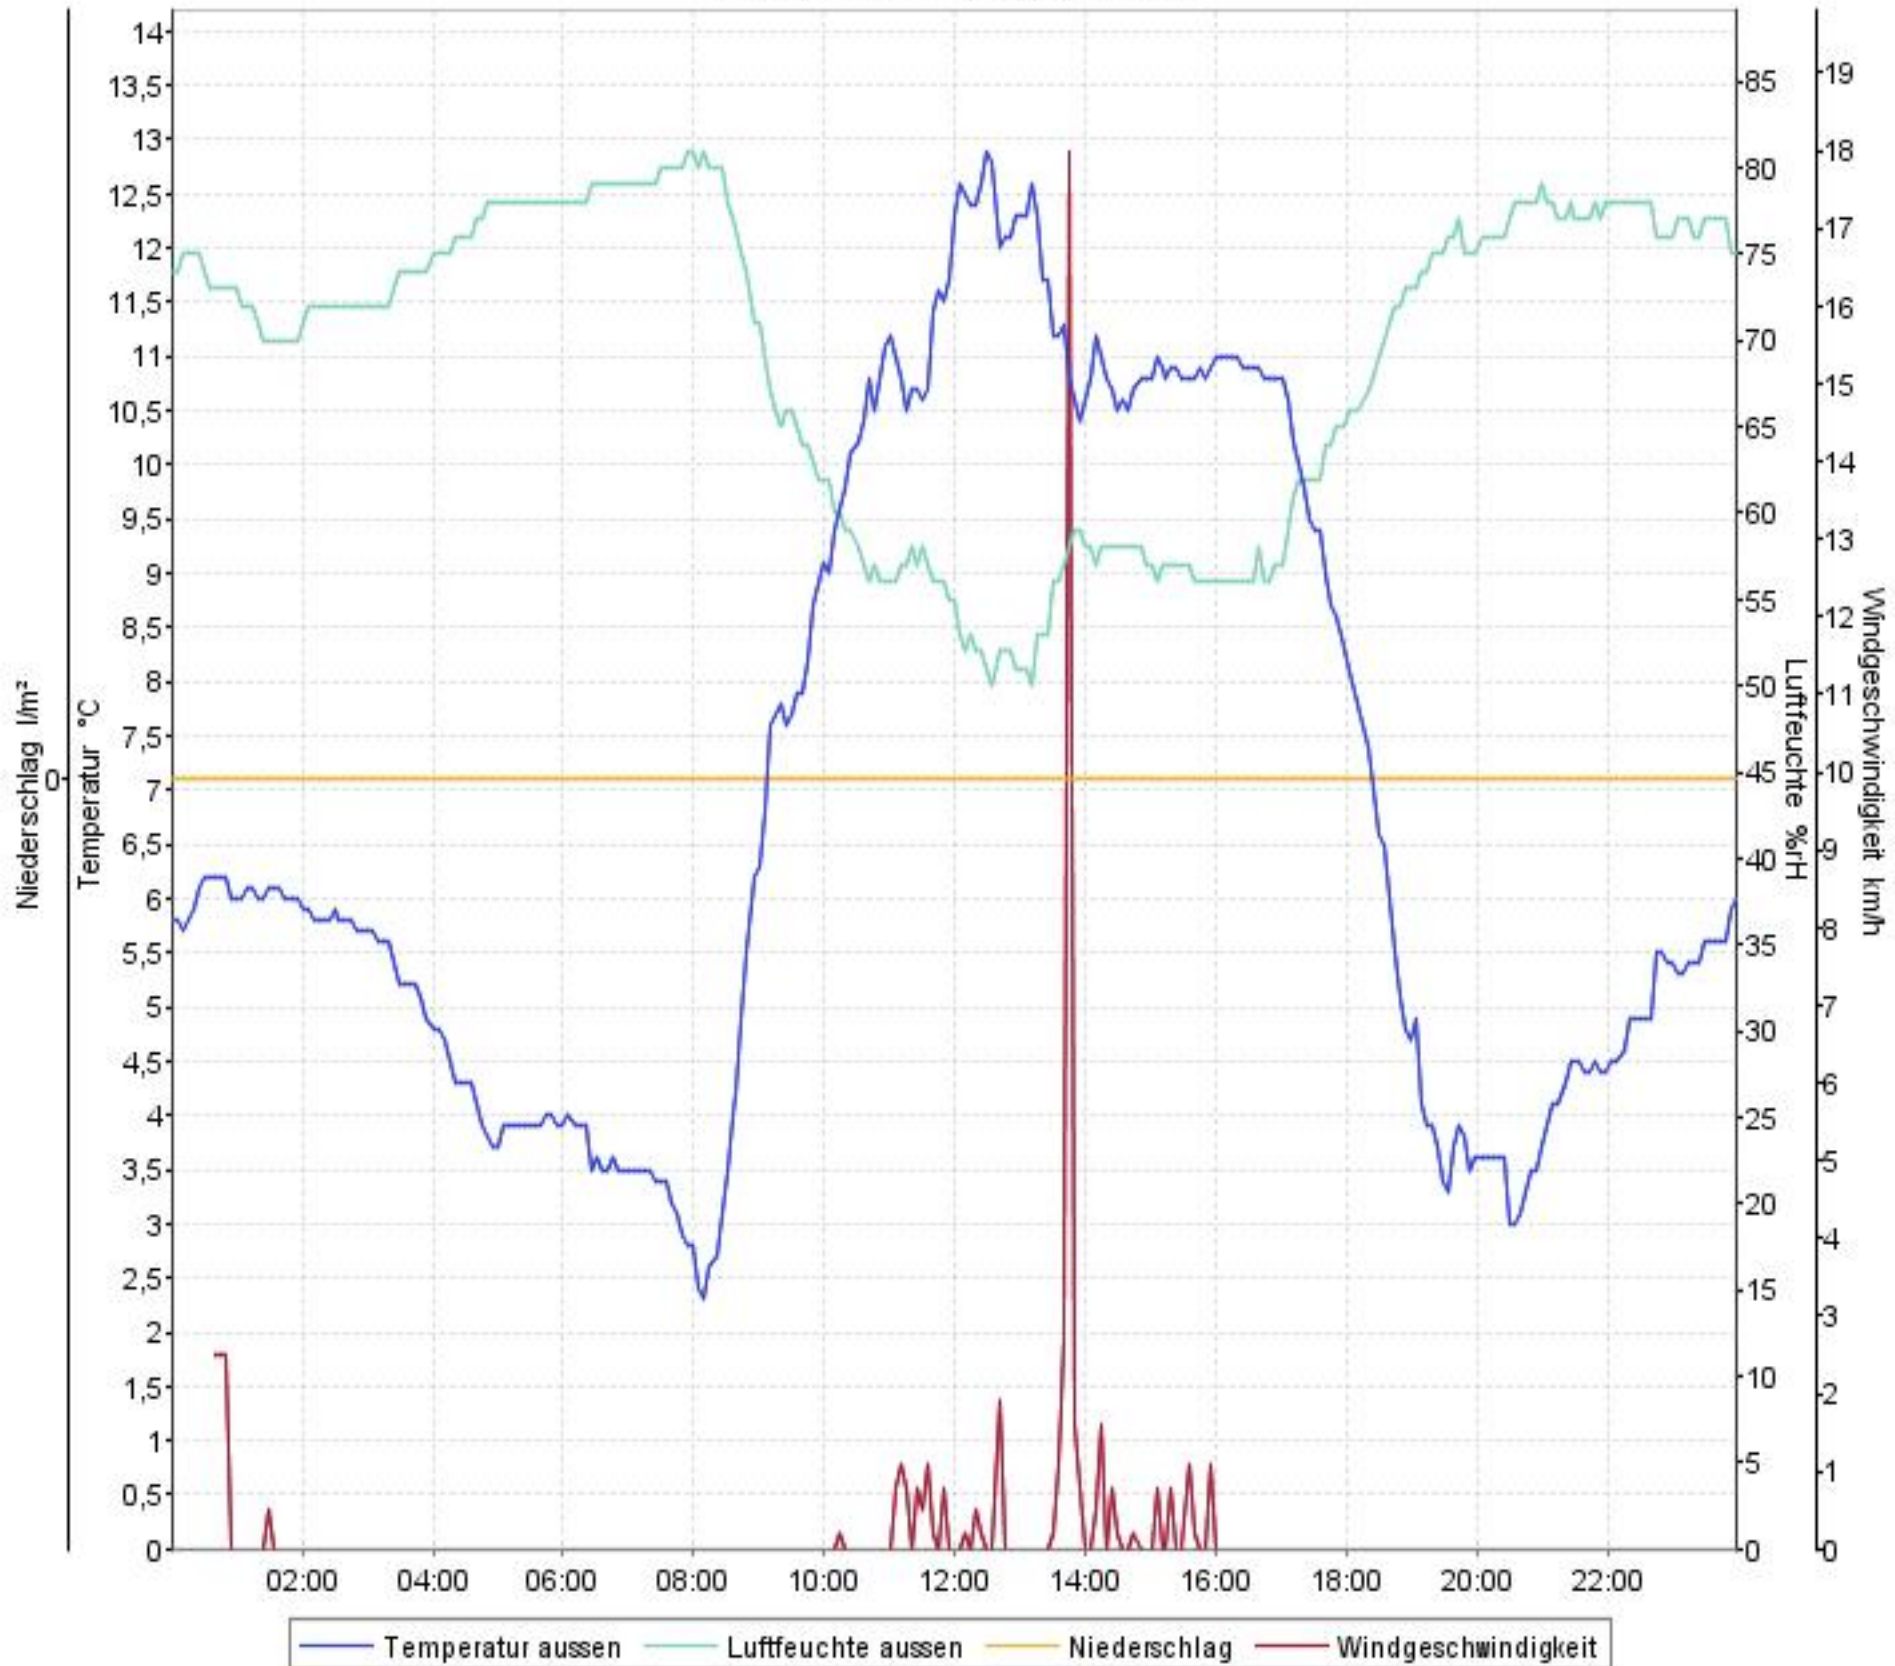

# Wetterverlauf

19.02.07 00:02 - 19.02.07 23:57

# Wetterverlauf

20.02.07 00:02 - 21.02.07 00:00

# Wetterverlauf

21.02.07 00:00 - 22.02.07 00:00

# Wetterverlauf

22.02.07 00:00 - 22.02.07 23:59