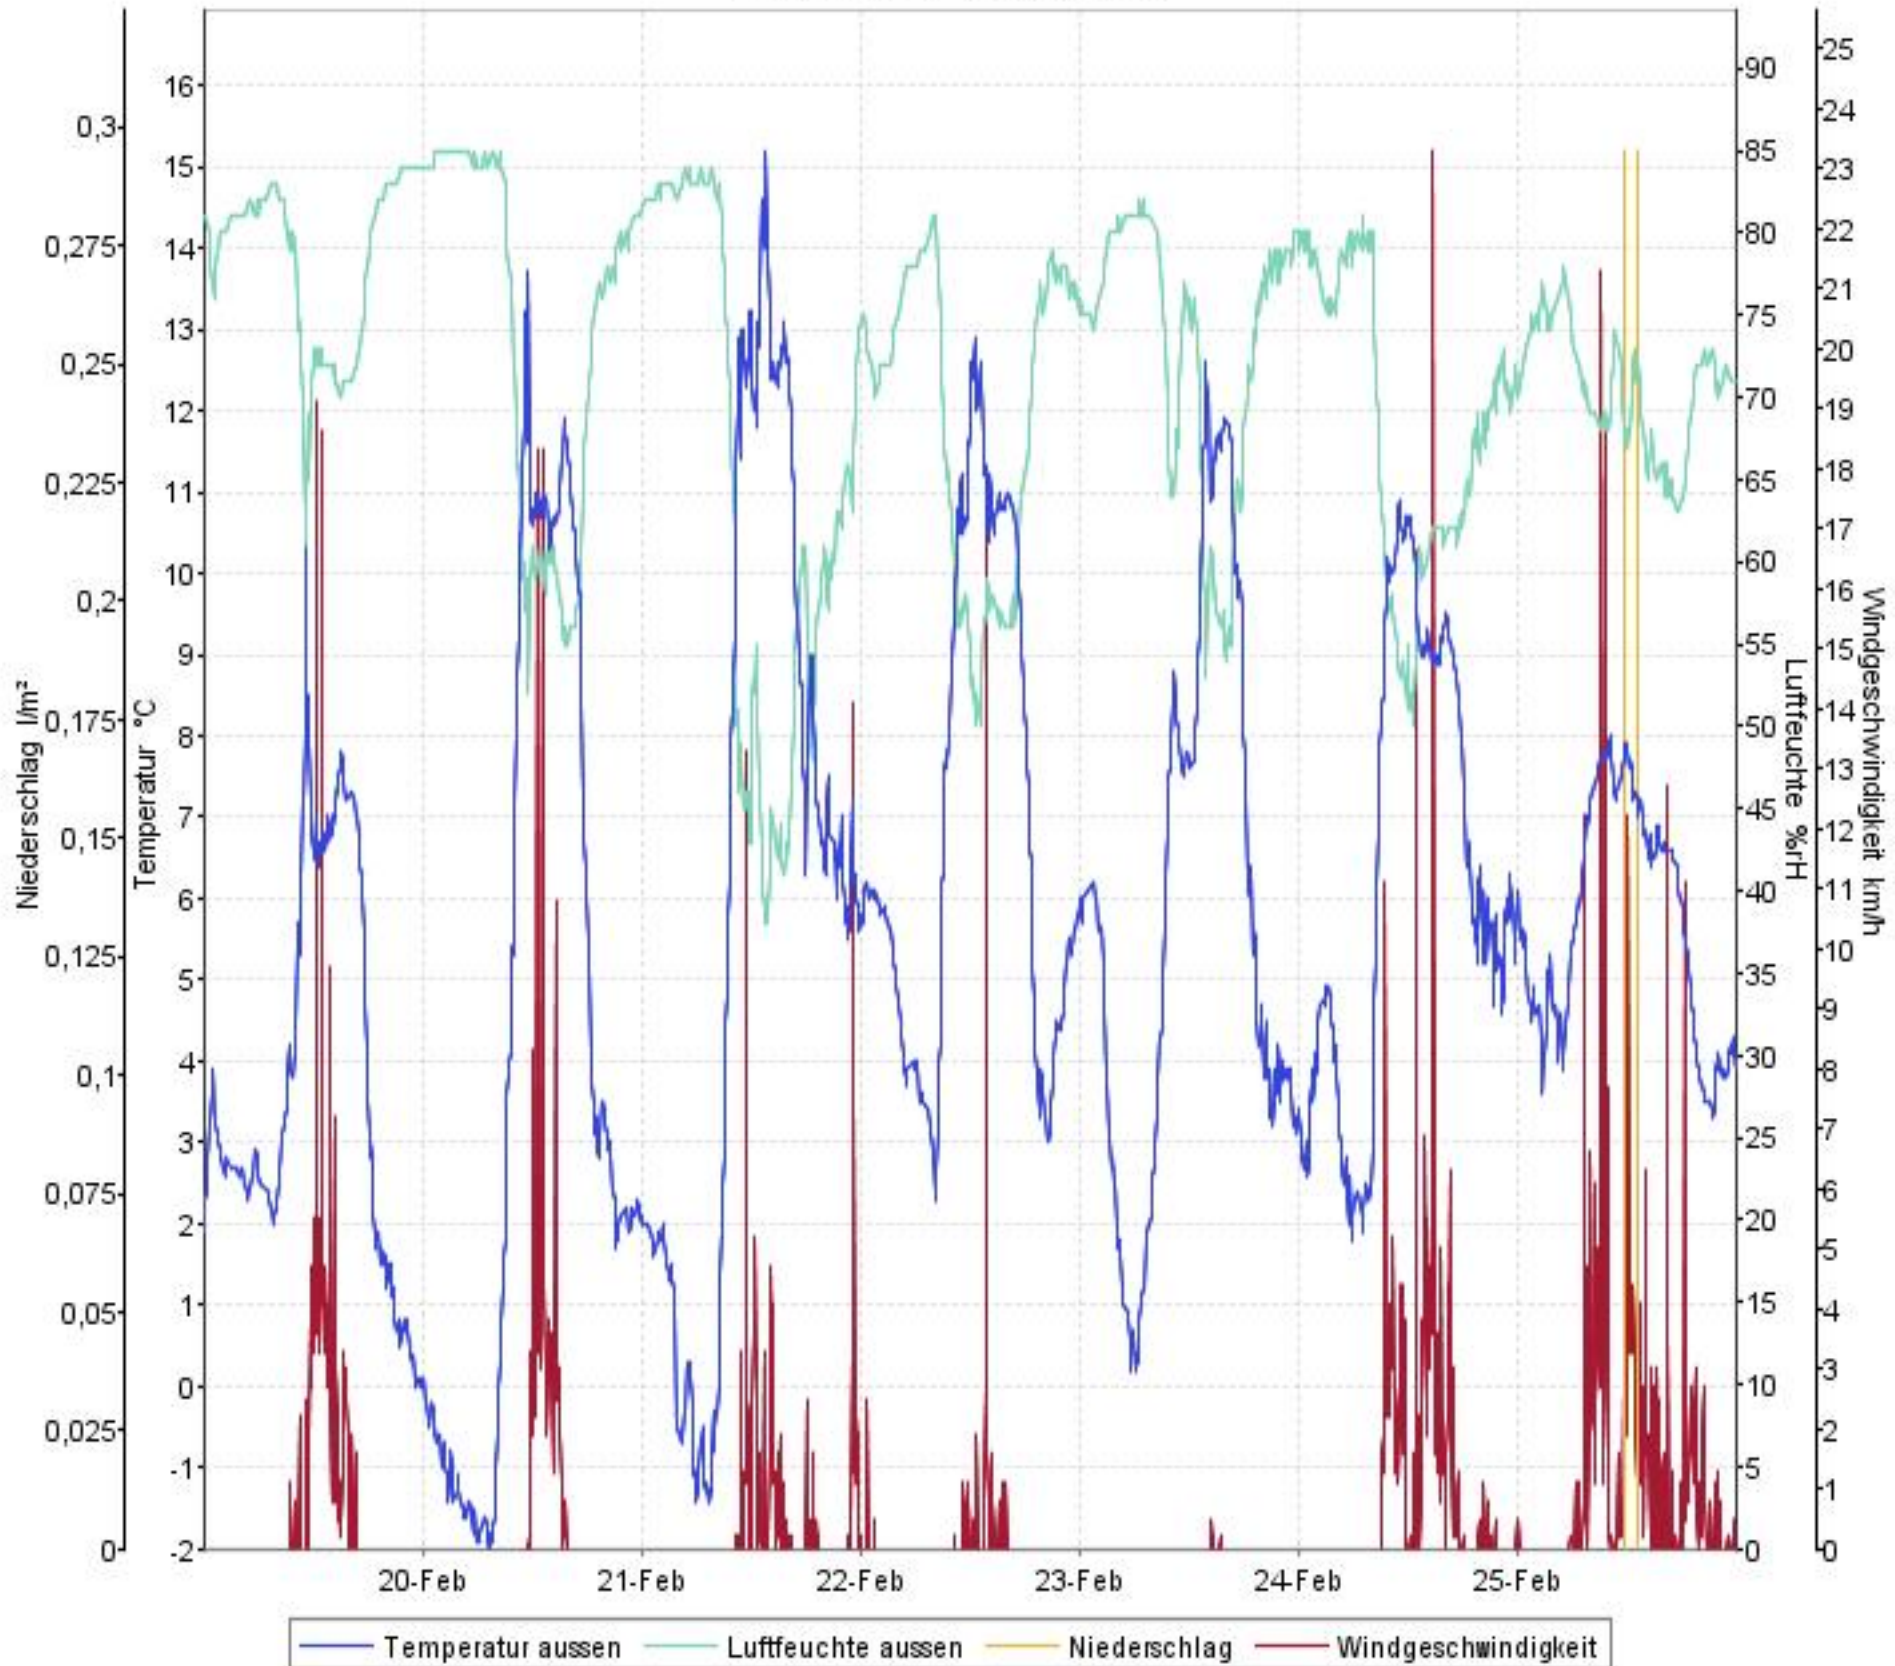

# Wetterverlauf

19.02.07 00:02 - 25.02.07 23:57

# Wetterverlauf

19.02.07 00:02 - 19.02.07 23:57

# Wetterverlauf

20.02.07 00:02 - 21.02.07 00:00

# Wetterverlauf

21.02.07 00:00 - 22.02.07 00:00