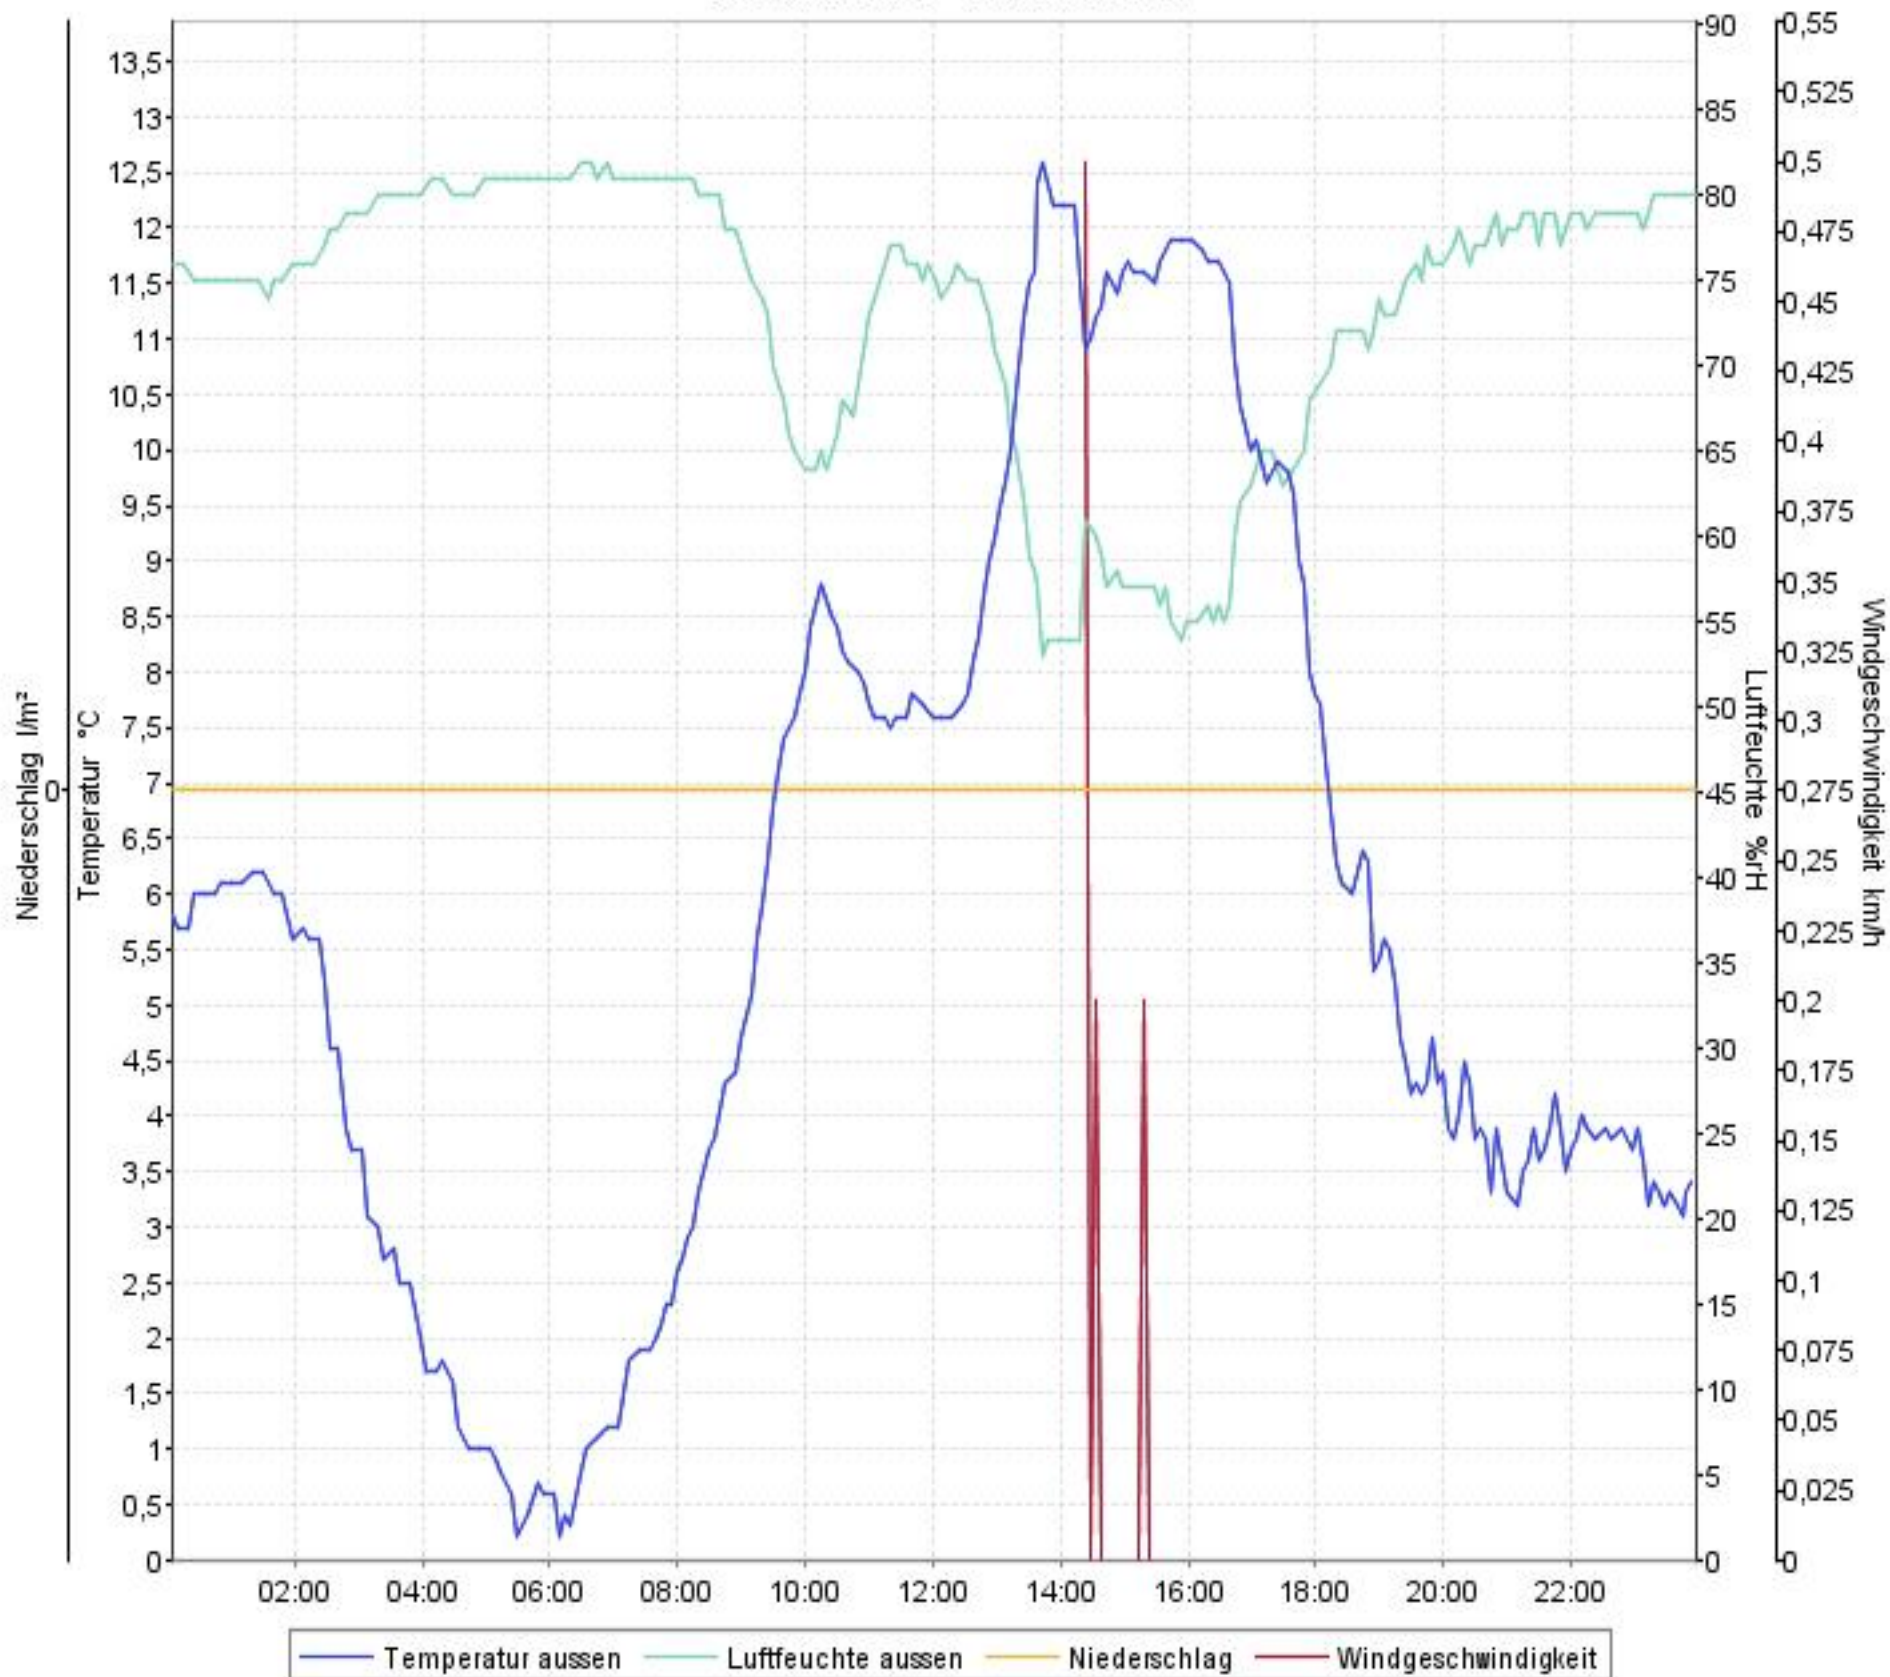

# Wetterverlauf

20.02.07 00:02 - 21.02.07 00:00

# Wetterverlauf

21.02.07 00:00 - 22.02.07 00:00

# Wetterverlauf

22.02.07 00:00 - 22.02.07 23:59

# Wetterverlauf

23.02.07 00:04 - 23.02.07 23:59