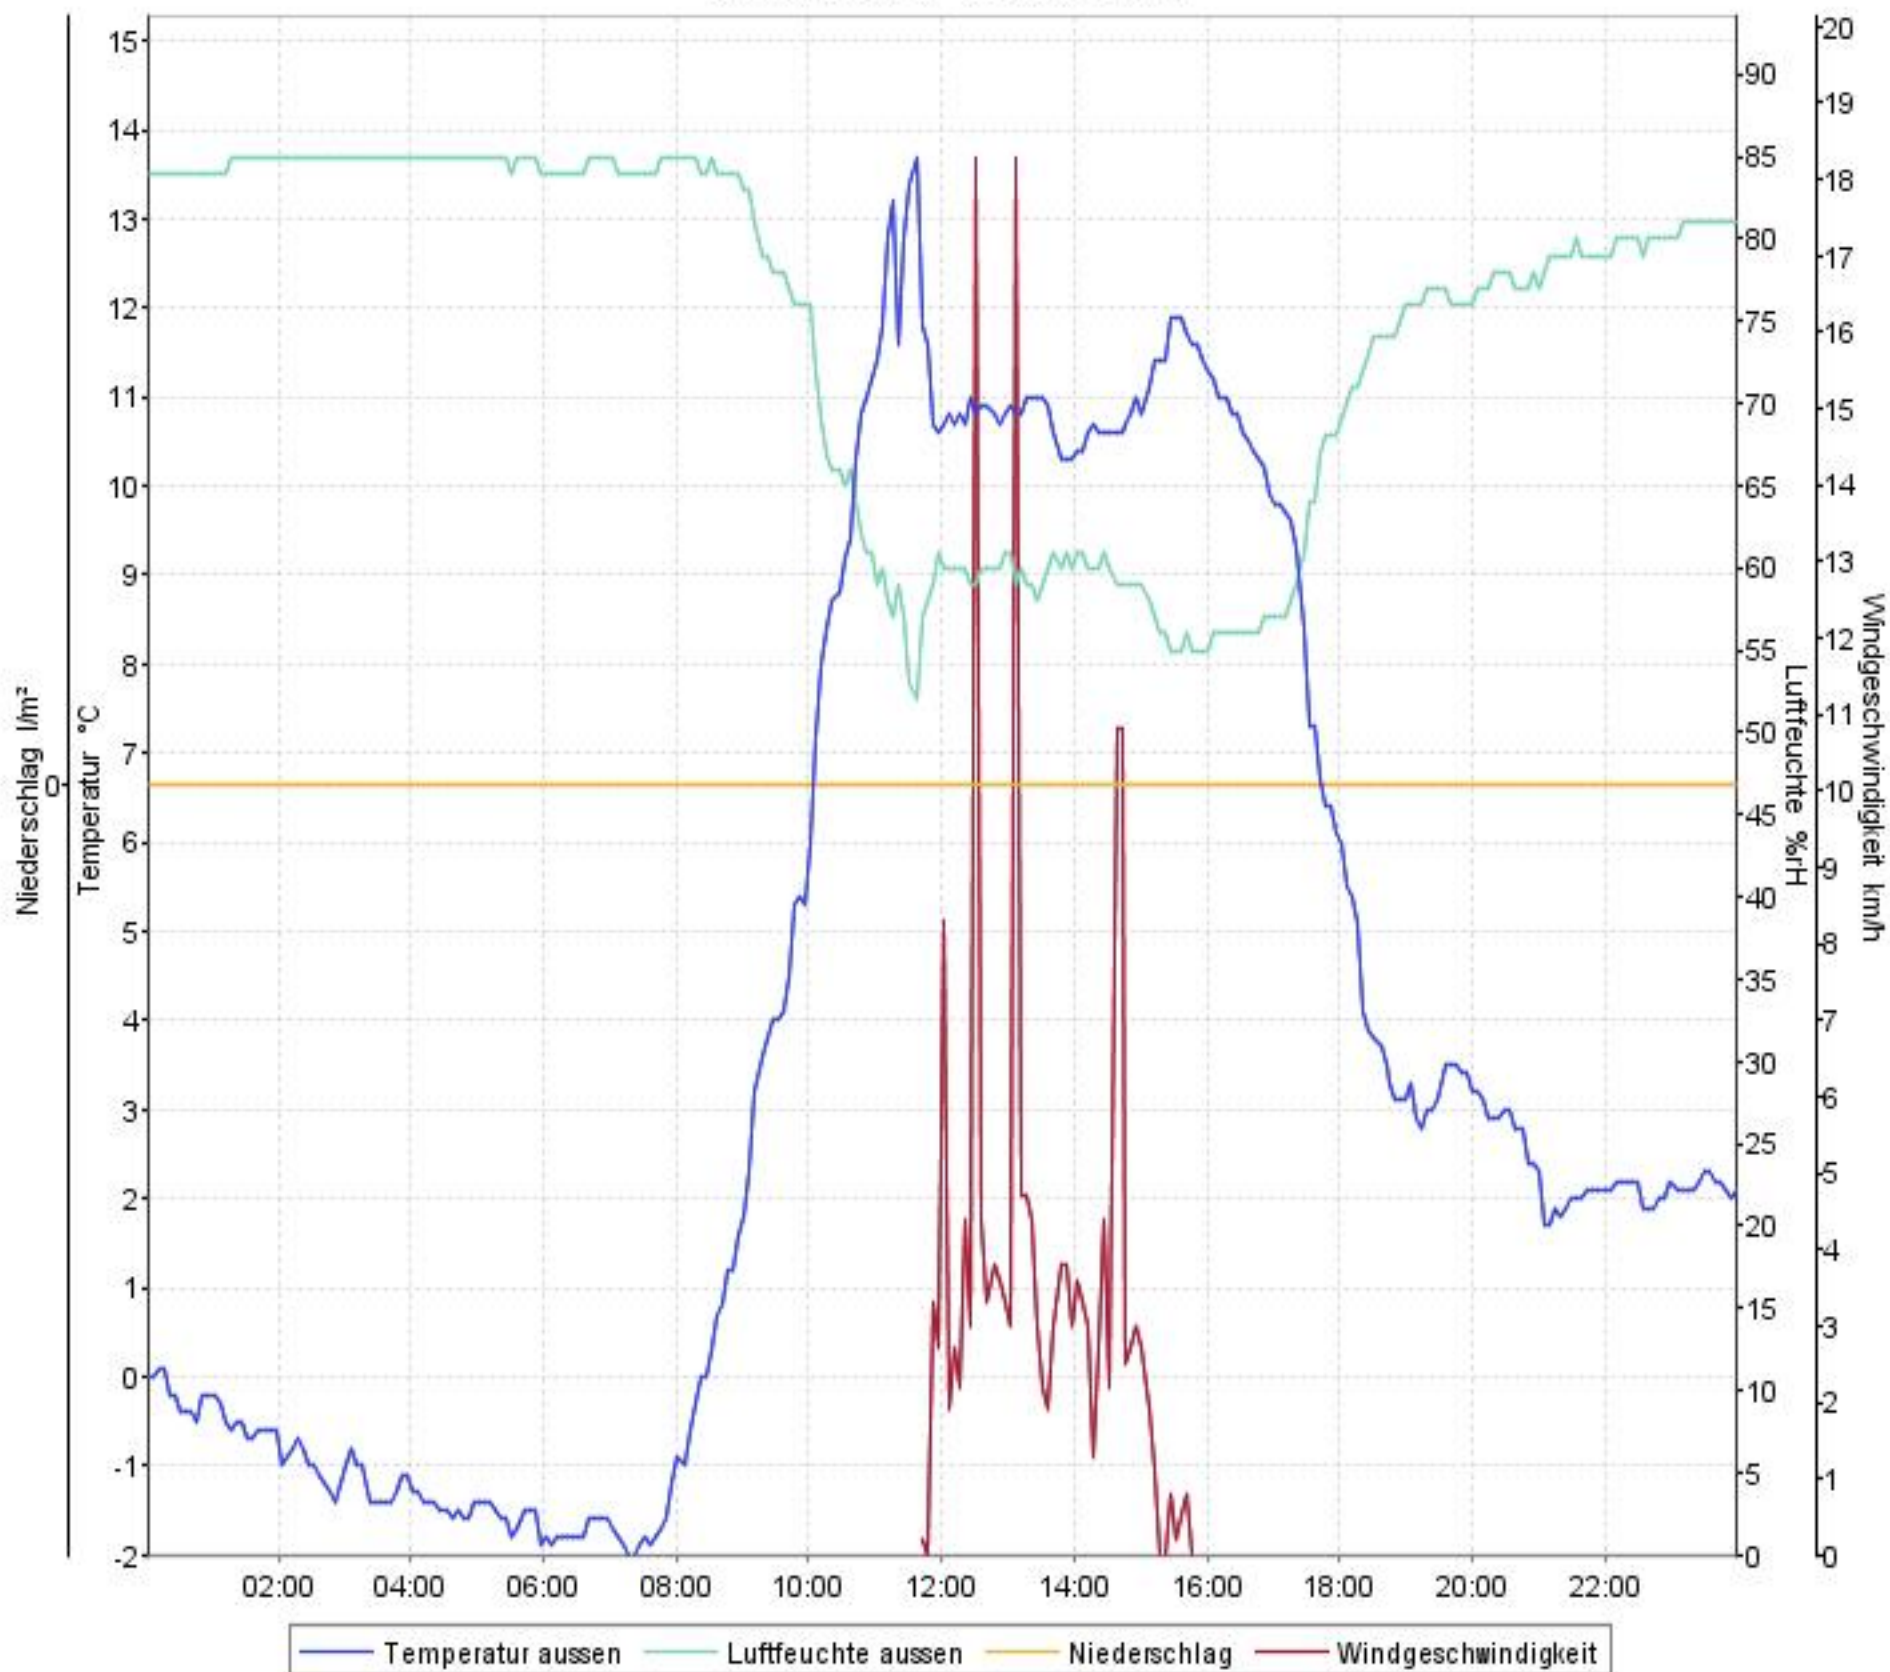

# Wetterverlauf

19.02.07 00:02 - 25.02.07 23:57

# Wetterverlauf

19.02.07 00:02 - 19.02.07 23:57

# Wetterverlauf

20.02.07 00:02 - 21.02.07 00:00

# Wetterverlauf

23.02.07 00:04 - 23.02.07 23:59