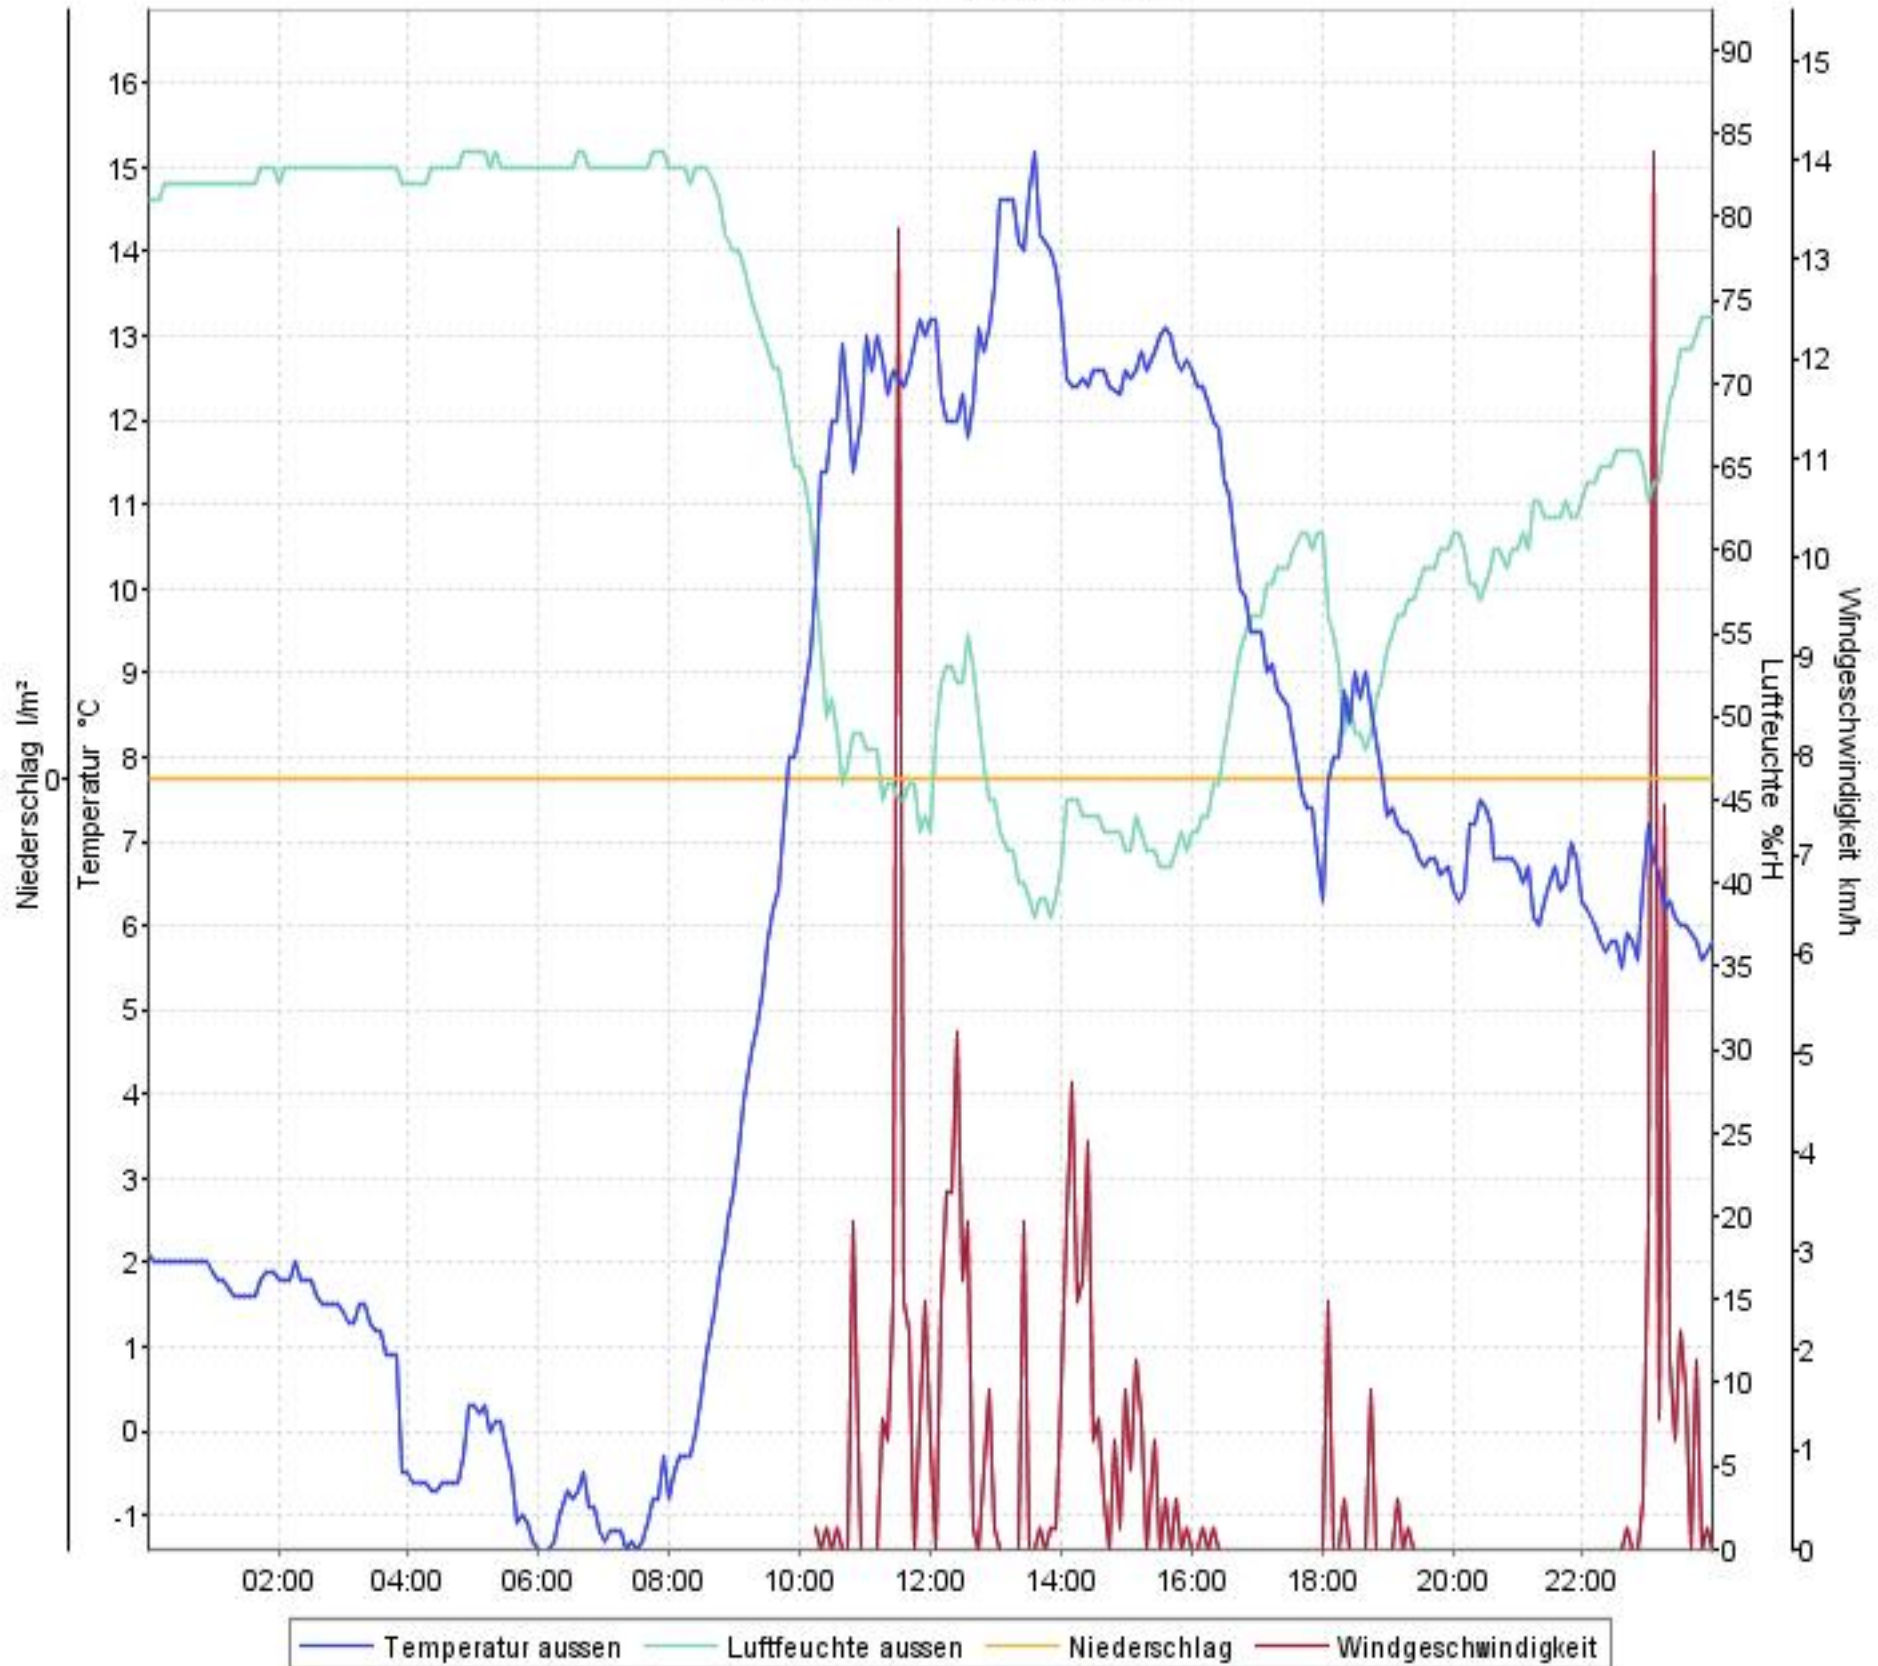

# Wetterverlauf

19.02.07 00:02 - 19.02.07 23:57

# Wetterverlauf

20.02.07 00:02 - 21.02.07 00:00

# Wetterverlauf

21.02.07 00:00 - 22.02.07 00:00

# Wetterverlauf

22.02.07 00:00 - 22.02.07 23:59