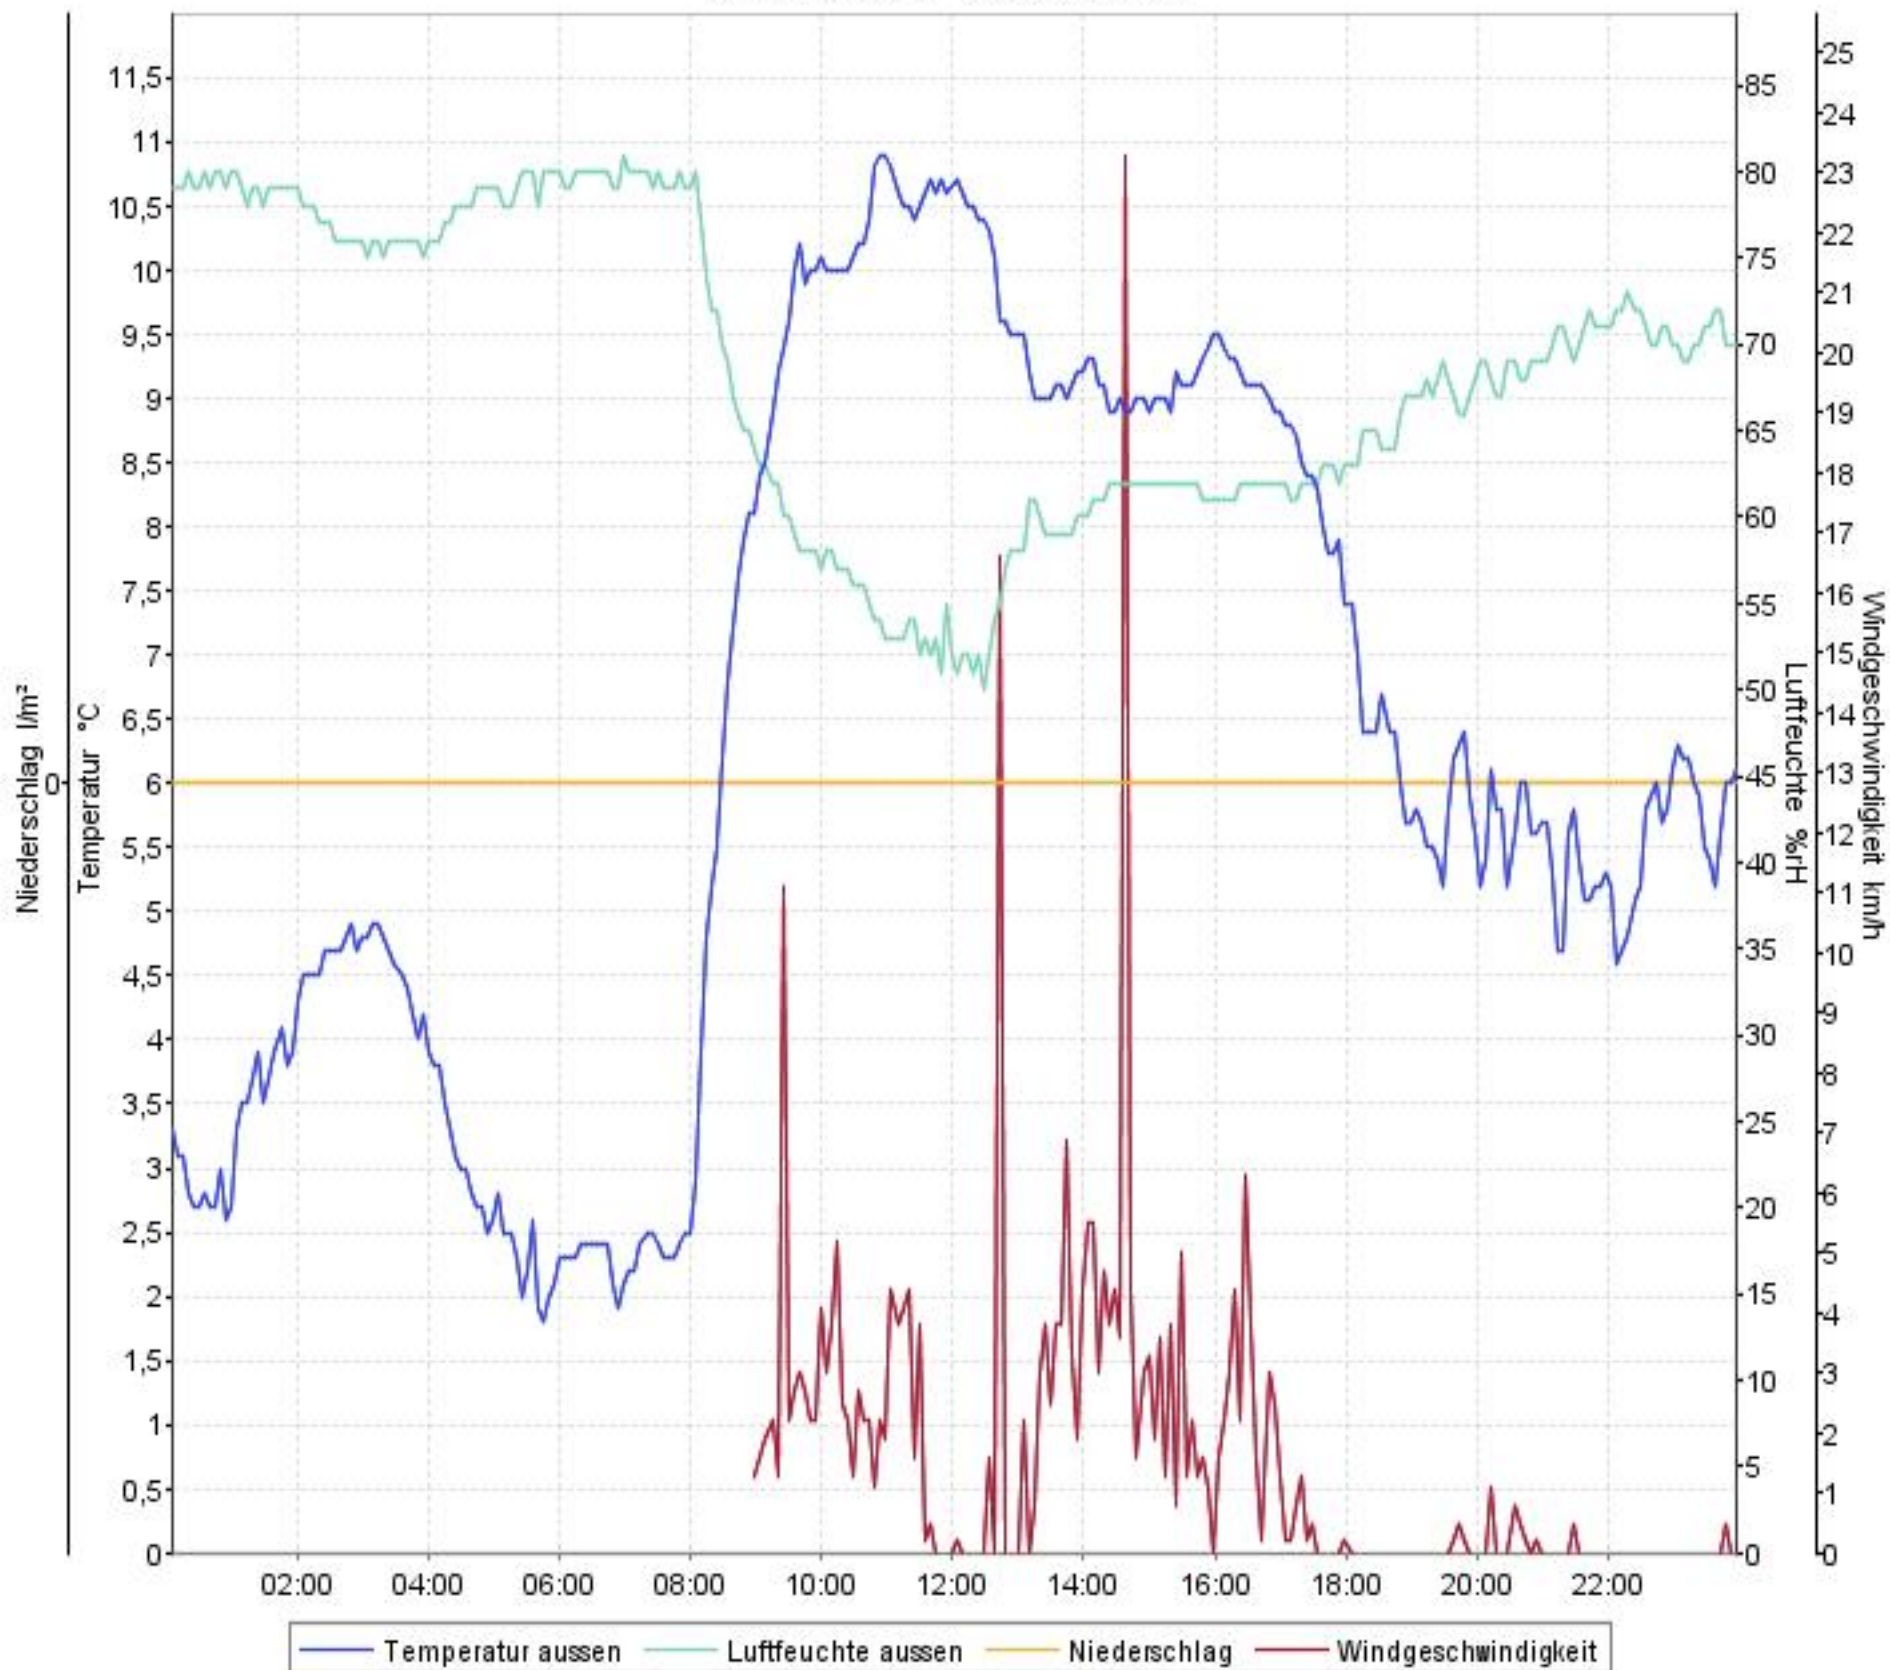

# Wetterverlauf

22.02.07 00:00 - 22.02.07 23:59

# Wetterverlauf

23.02.07 00:04 - 23.02.07 23:59

# Wetterverlauf

24.02.07 00:04 - 24.02.07 23:59

# Wetterverlauf

25.02.07 00:04 - 25.02.07 23:57