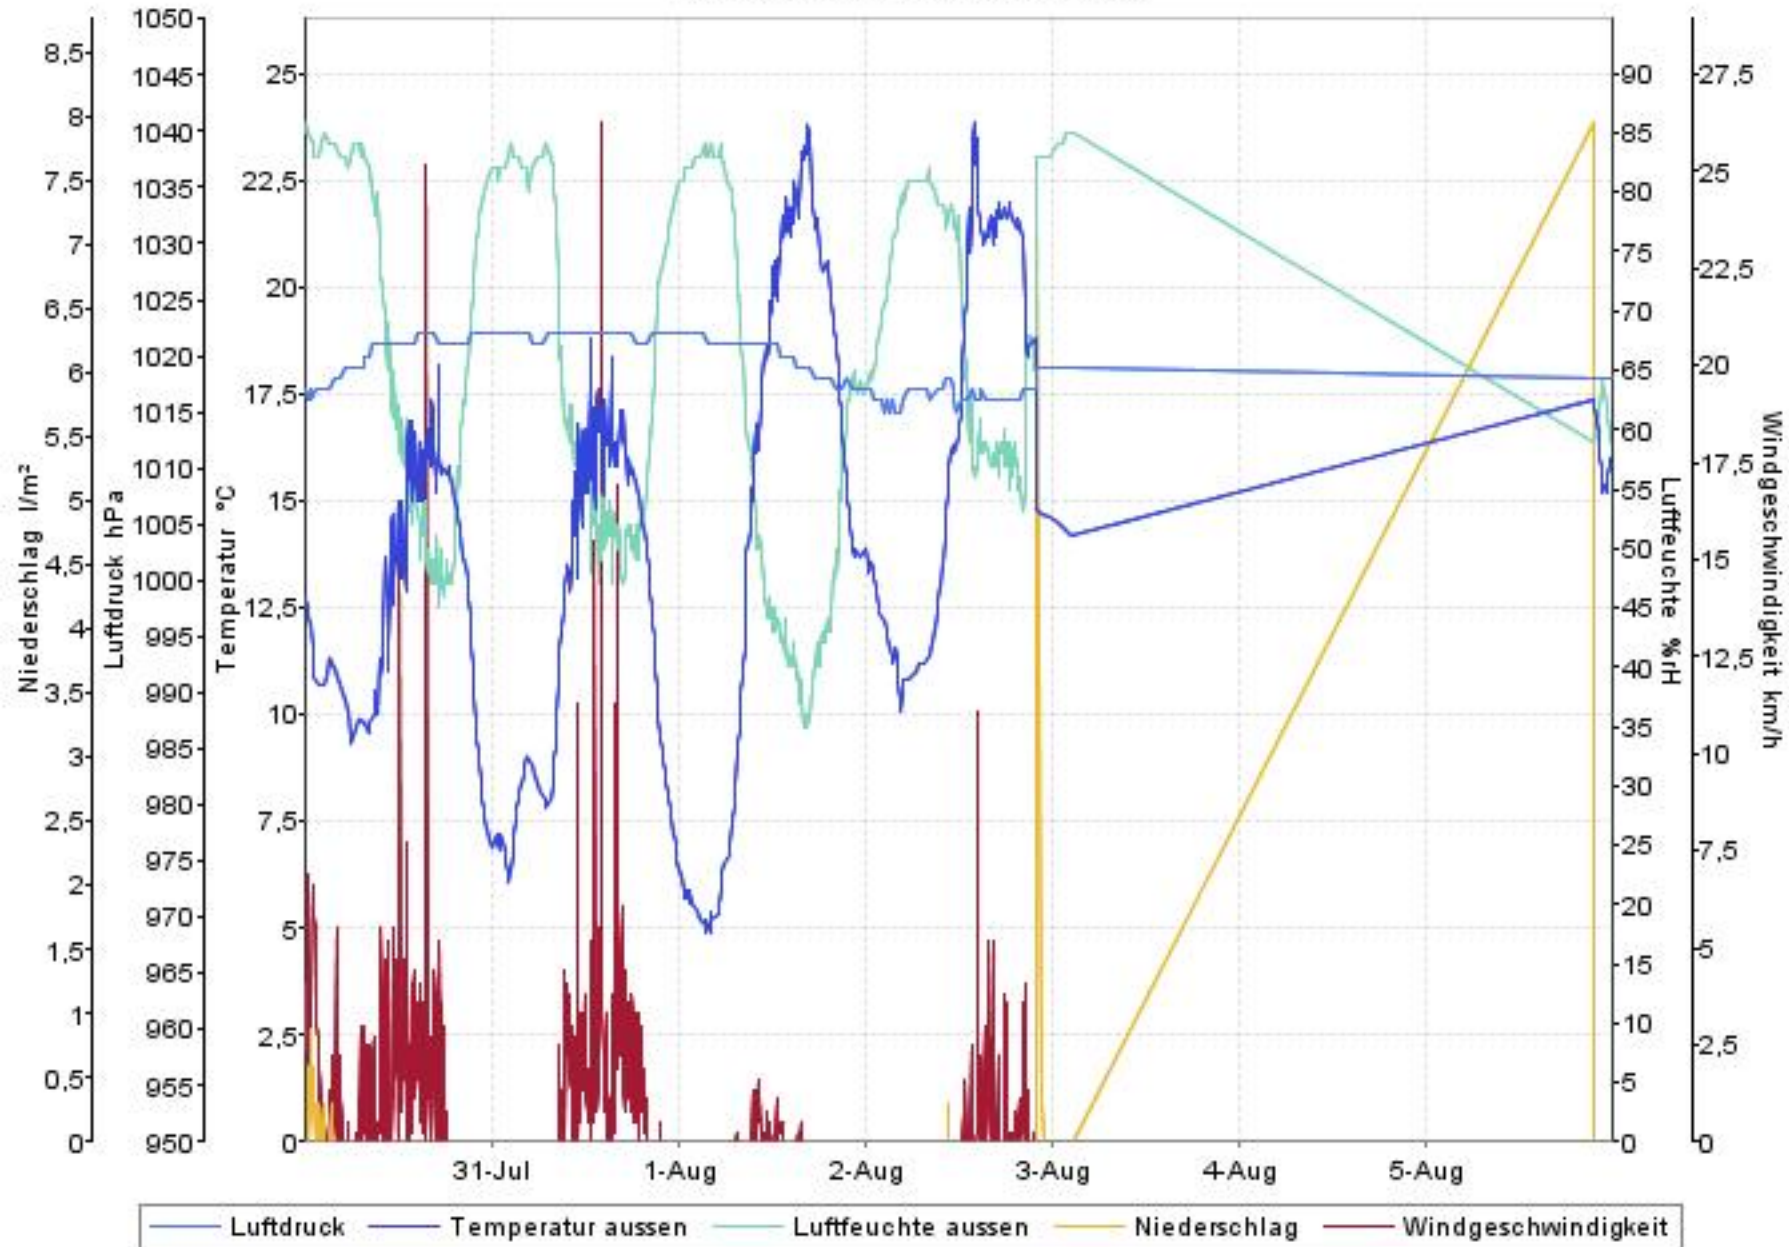

Wetterverlauf

30.07.07 00:00 - 06.08.07 00:00

Wetterverlauf

30.07.07 00:00 - 31.07.07 00:00

Wetterverlauf

31.07.07 00:00 - 01.08.07 00:00

Wetterverlauf

01.08.07 00:00 - 02.08.07 00:00

Wetterverlauf

02.08.07 00:00 - 02.08.07 23:40

Wetterverlauf

03.08.07 00:07 - 03.08.07 02:29

Wetterverlauf

05.08.07 21:30 - 06.08.07 00:00