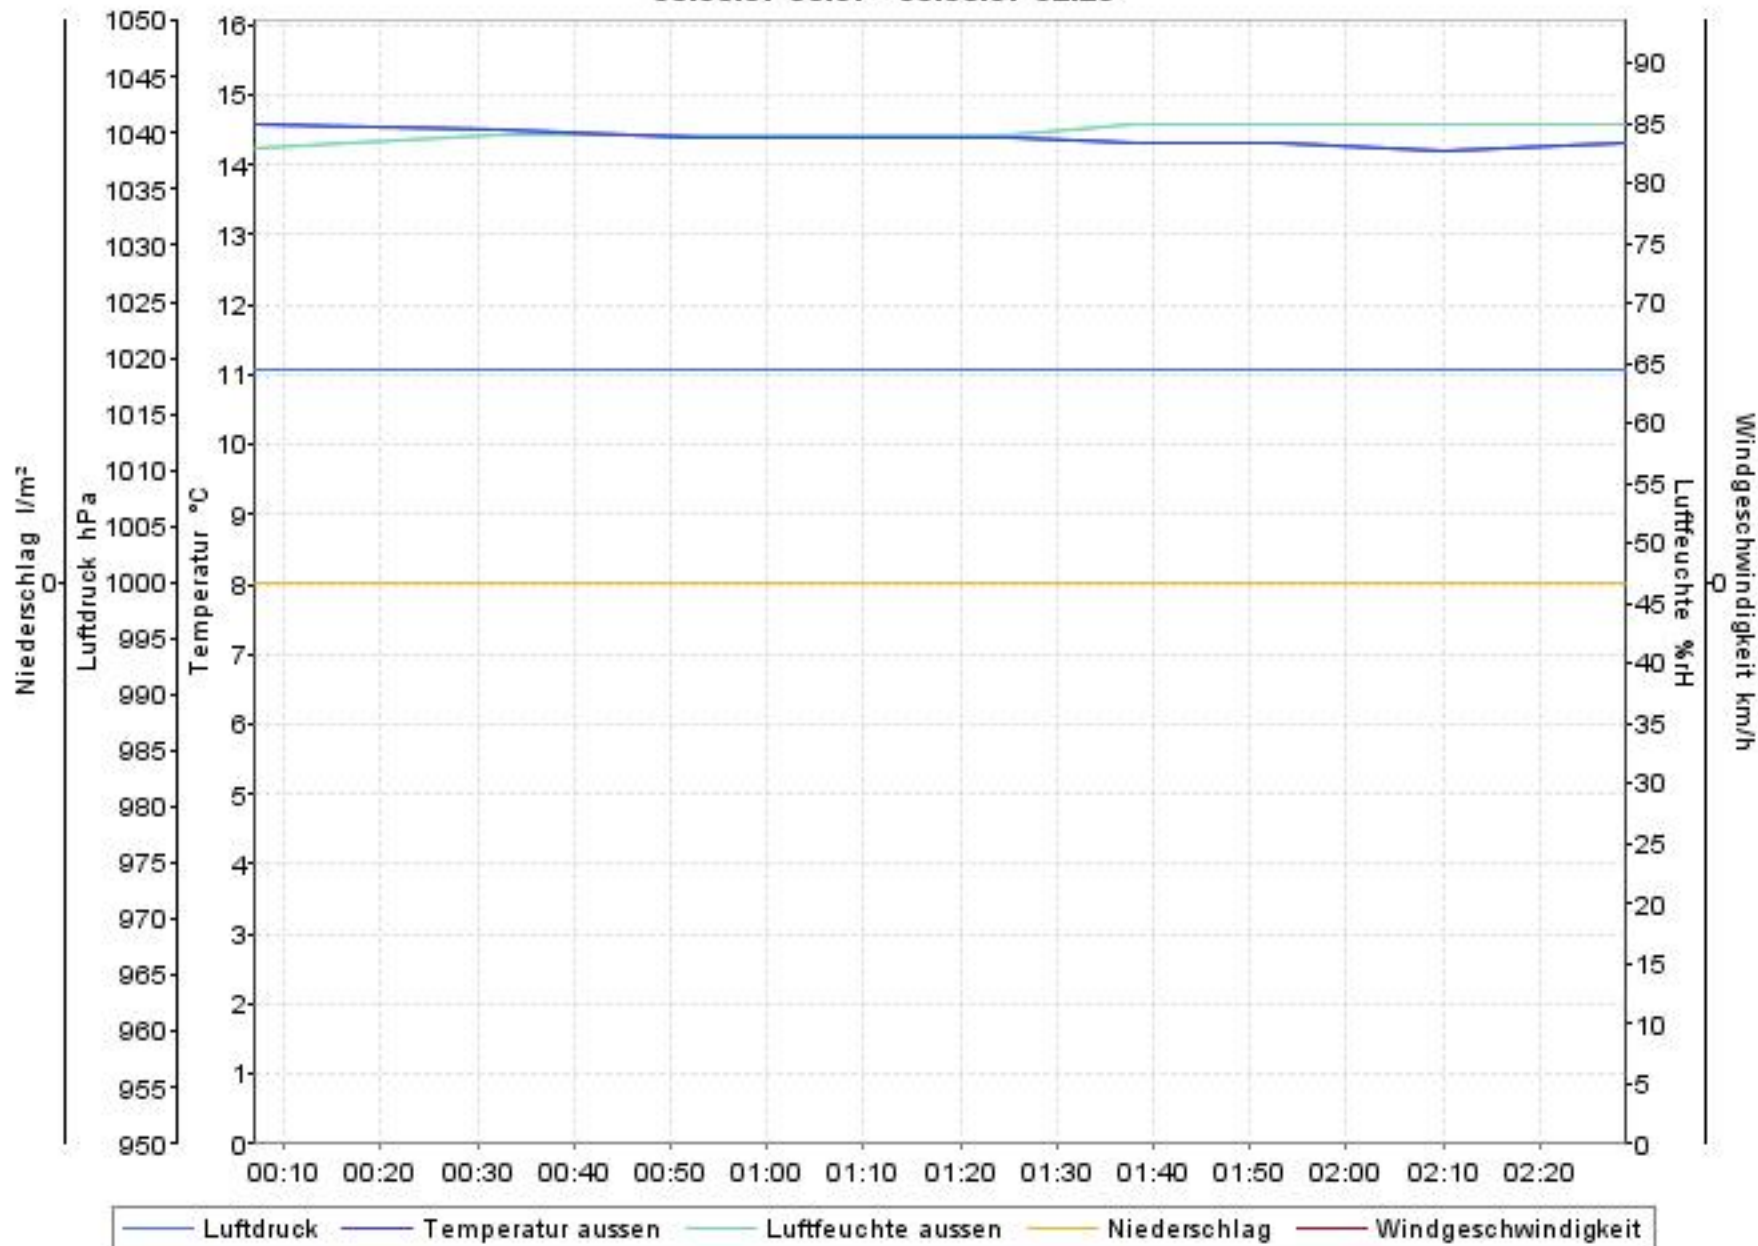

Wetterverlauf

30.07.07 00:00 - 06.08.07 00:00

Wetterverlauf

30.07.07 00:00 - 31.07.07 00:00

Wetterverlauf

31.07.07 00:00 - 01.08.07 00:00

Wetterverlauf

01.08.07 00:00 - 02.08.07 00:00

Wetterverlauf

02.08.07 00:00 - 02.08.07 23:40

Wetterverlauf

03.08.07 00:07 - 03.08.07 02:29

Wetterverlauf

05.08.07 21:30 - 06.08.07 00:00