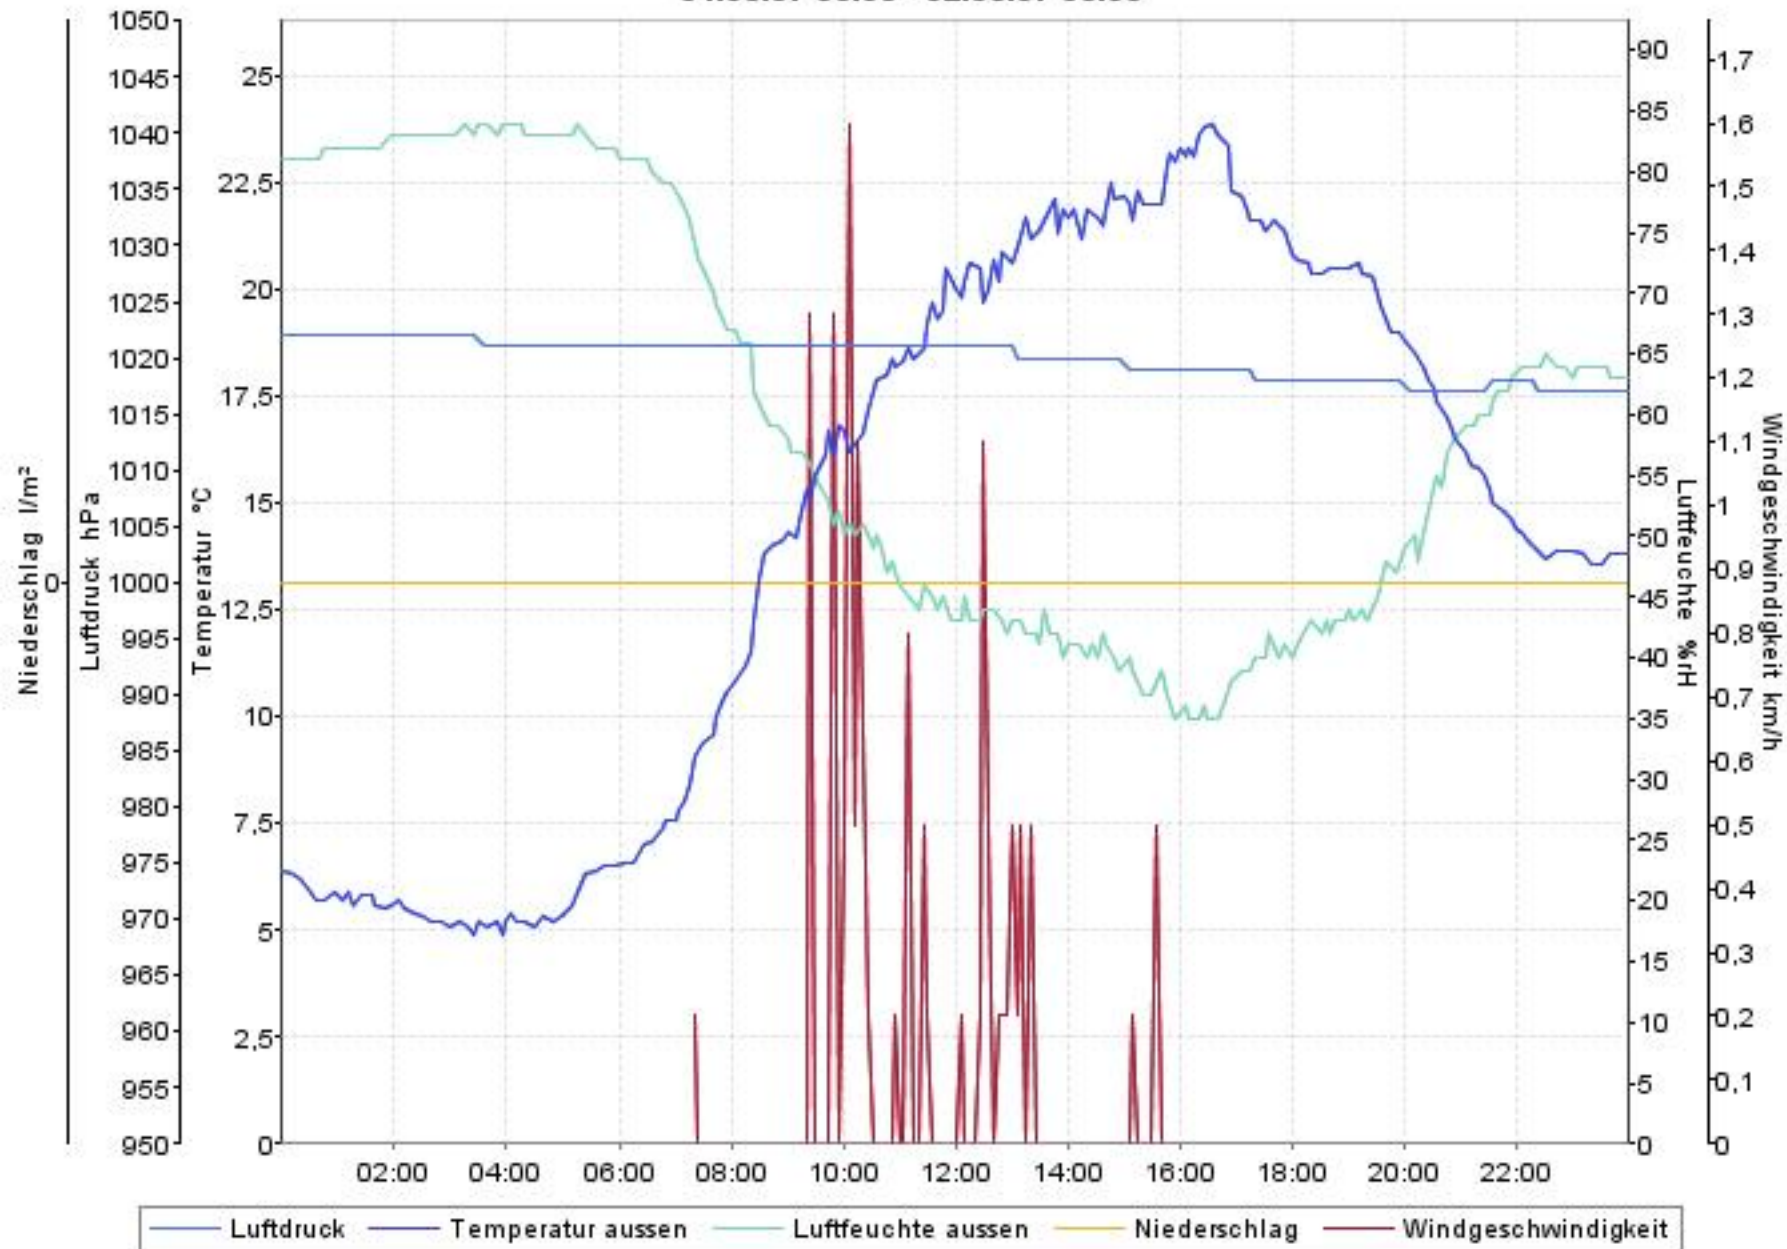

Wetterverlauf

30.07.07 00:00 - 06.08.07 00:00

Wetterverlauf

30.07.07 00:00 - 31.07.07 00:00

Wetterverlauf

31.07.07 00:00 - 01.08.07 00:00

Wetterverlauf

01.08.07 00:00 - 02.08.07 00:00

Wetterverlauf

02.08.07 00:00 - 02.08.07 23:40

Wetterverlauf

03.08.07 00:07 - 03.08.07 02:29

Wetterverlauf

05.08.07 21:30 - 06.08.07 00:00