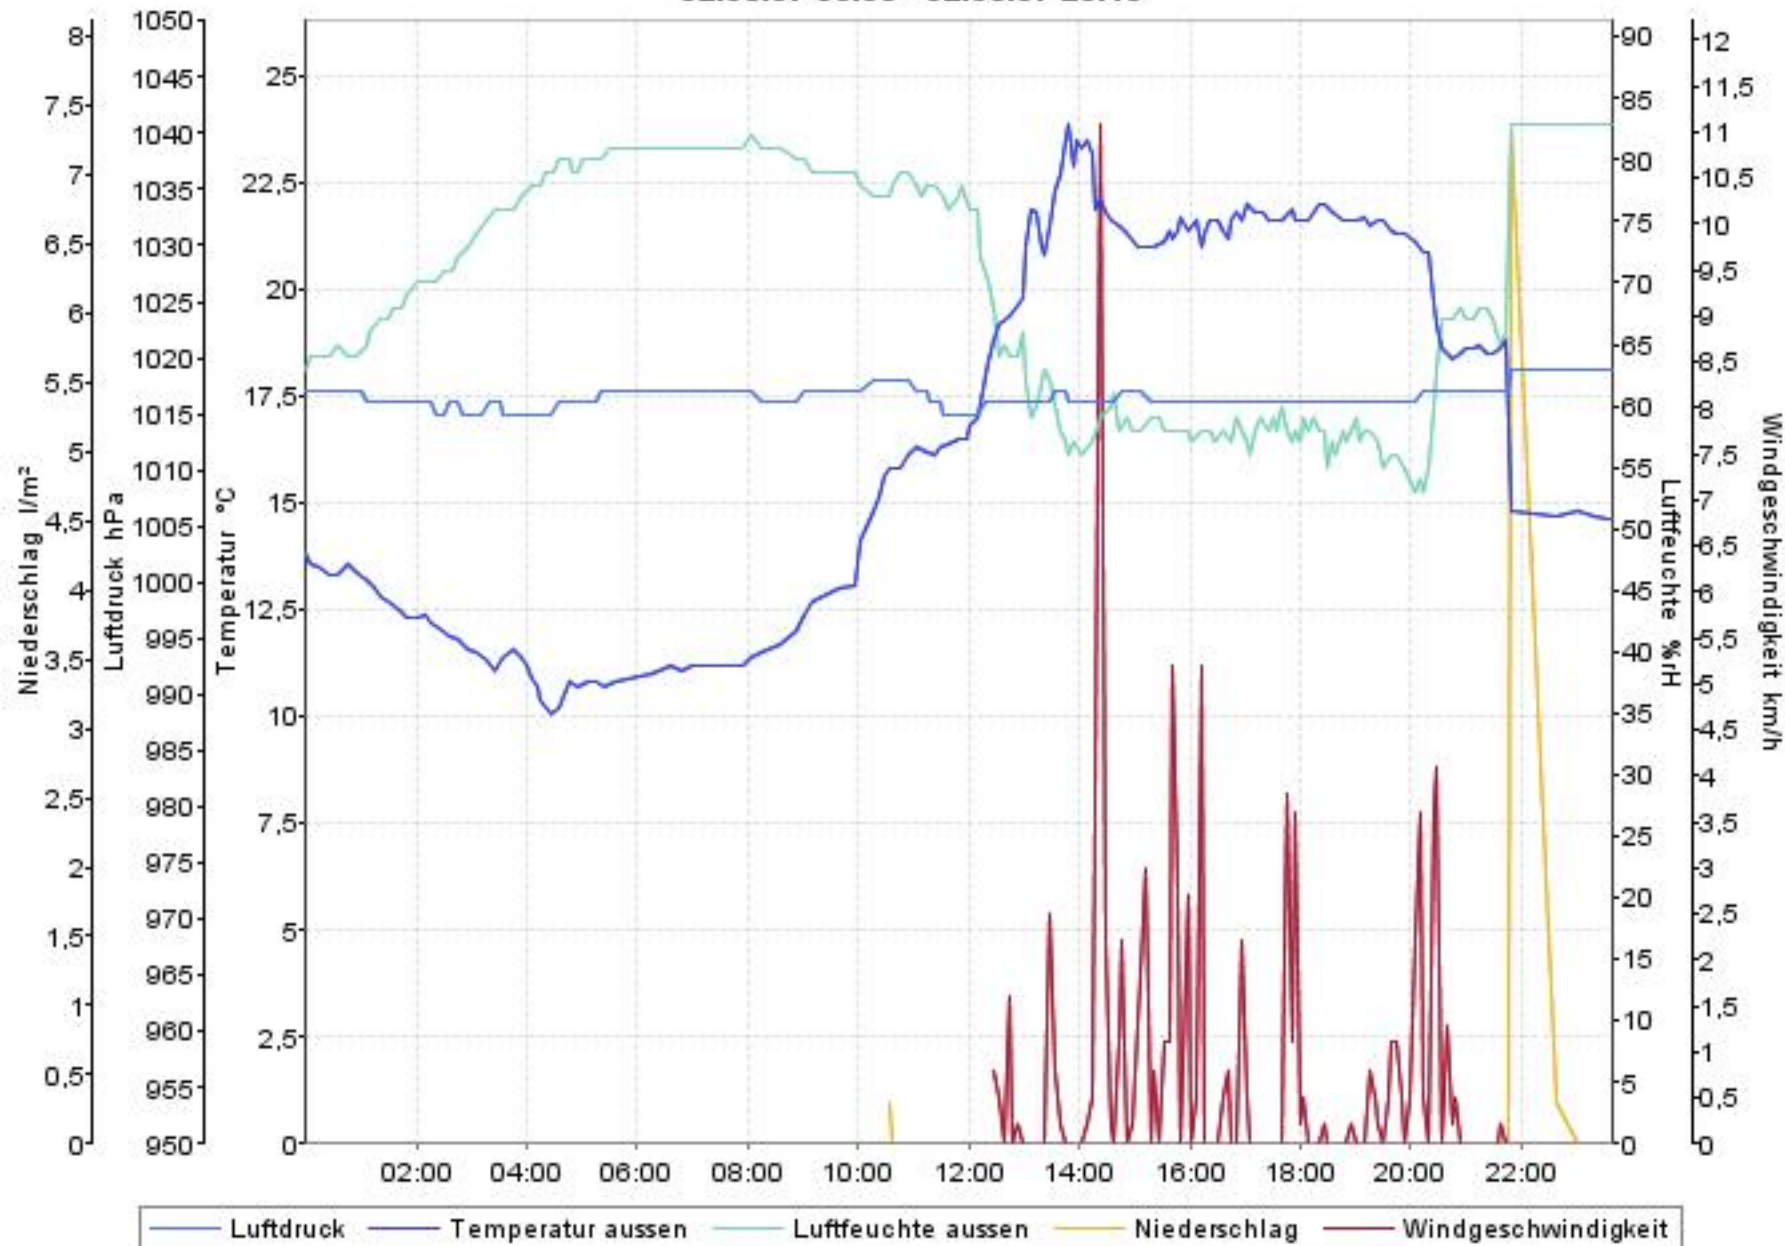

Wetterverlauf

30.07.07 00:00 - 06.08.07 00:00

Wetterverlauf

30.07.07 00:00 - 31.07.07 00:00

Wetterverlauf

31.07.07 00:00 - 01.08.07 00:00

Wetterverlauf

01.08.07 00:00 - 02.08.07 00:00

Wetterverlauf

02.08.07 00:00 - 02.08.07 23:40

Wetterverlauf

03.08.07 00:07 - 03.08.07 02:29

Wetterverlauf

05.08.07 21:30 - 06.08.07 00:00