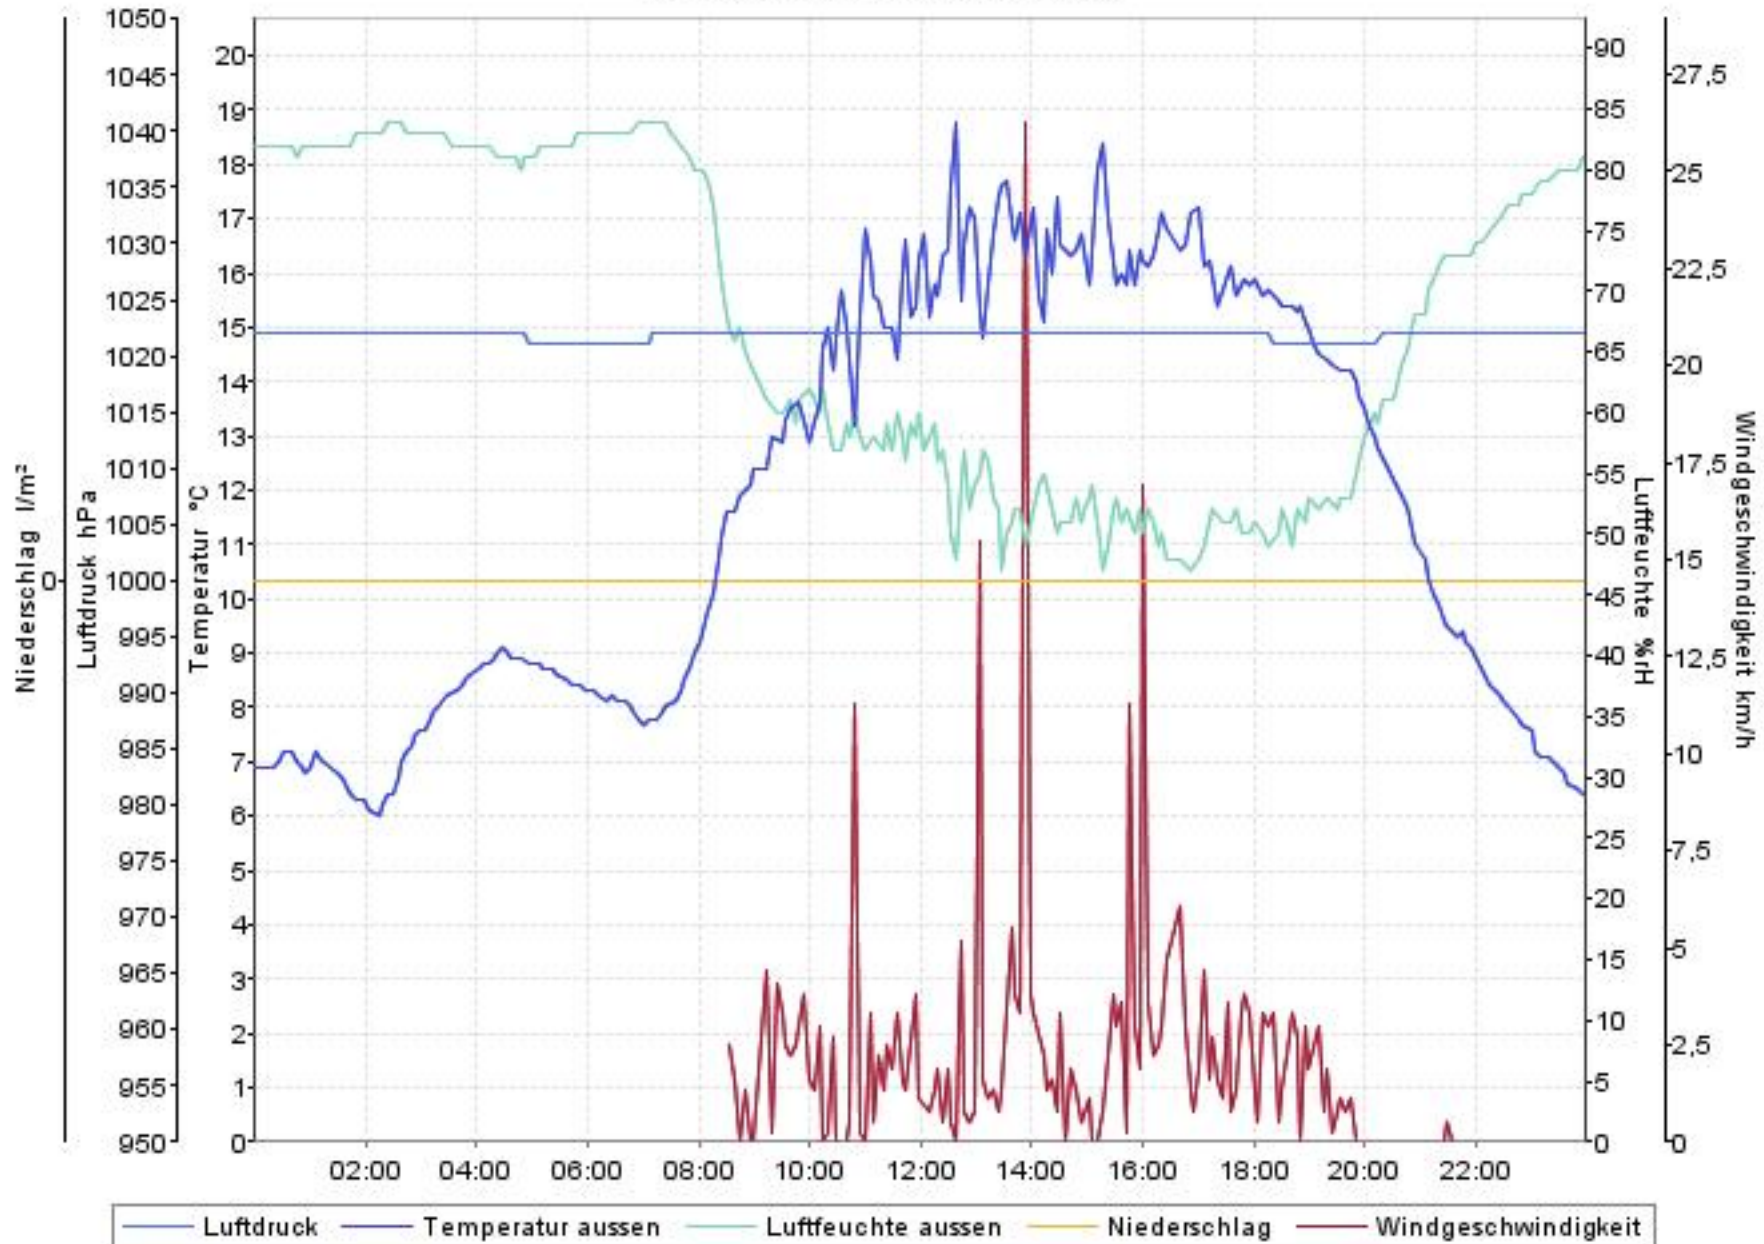

Wetterverlauf

30.07.07 00:00 - 06.08.07 00:00

Wetterverlauf

30.07.07 00:00 - 31.07.07 00:00

Wetterverlauf

31.07.07 00:00 - 01.08.07 00:00

Wetterverlauf

01.08.07 00:00 - 02.08.07 00:00

Wetterverlauf

02.08.07 00:00 - 02.08.07 23:40

Wetterverlauf

03.08.07 00:07 - 03.08.07 02:29

Wetterverlauf

05.08.07 21:30 - 06.08.07 00:00