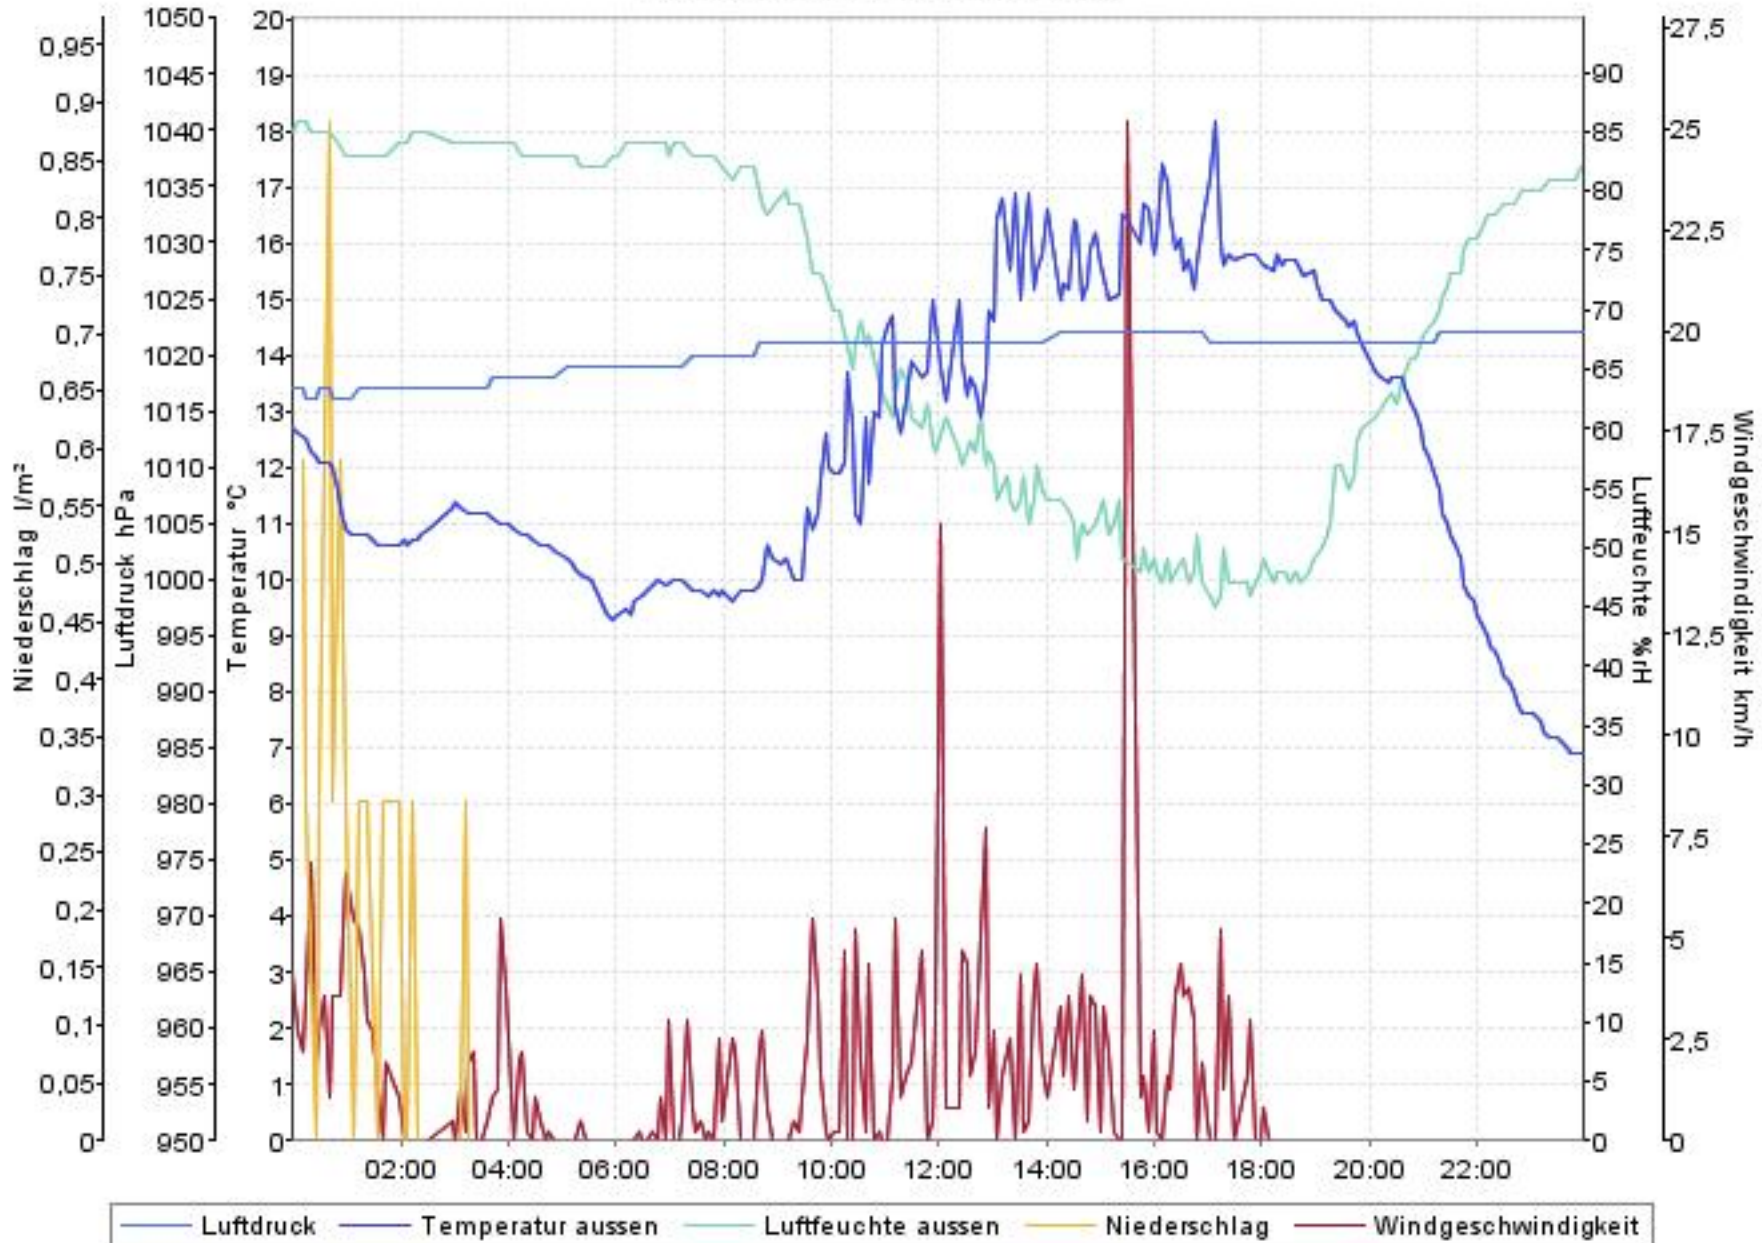

Wetterverlauf

30.07.07 00:00 - 06.08.07 00:00

Wetterverlauf

30.07.07 00:00 - 31.07.07 00:00

Wetterverlauf

31.07.07 00:00 - 01.08.07 00:00

Wetterverlauf

01.08.07 00:00 - 02.08.07 00:00

Wetterverlauf

02.08.07 00:00 - 02.08.07 23:40

Wetterverlauf

03.08.07 00:07 - 03.08.07 02:29

Wetterverlauf

05.08.07 21:30 - 06.08.07 00:00