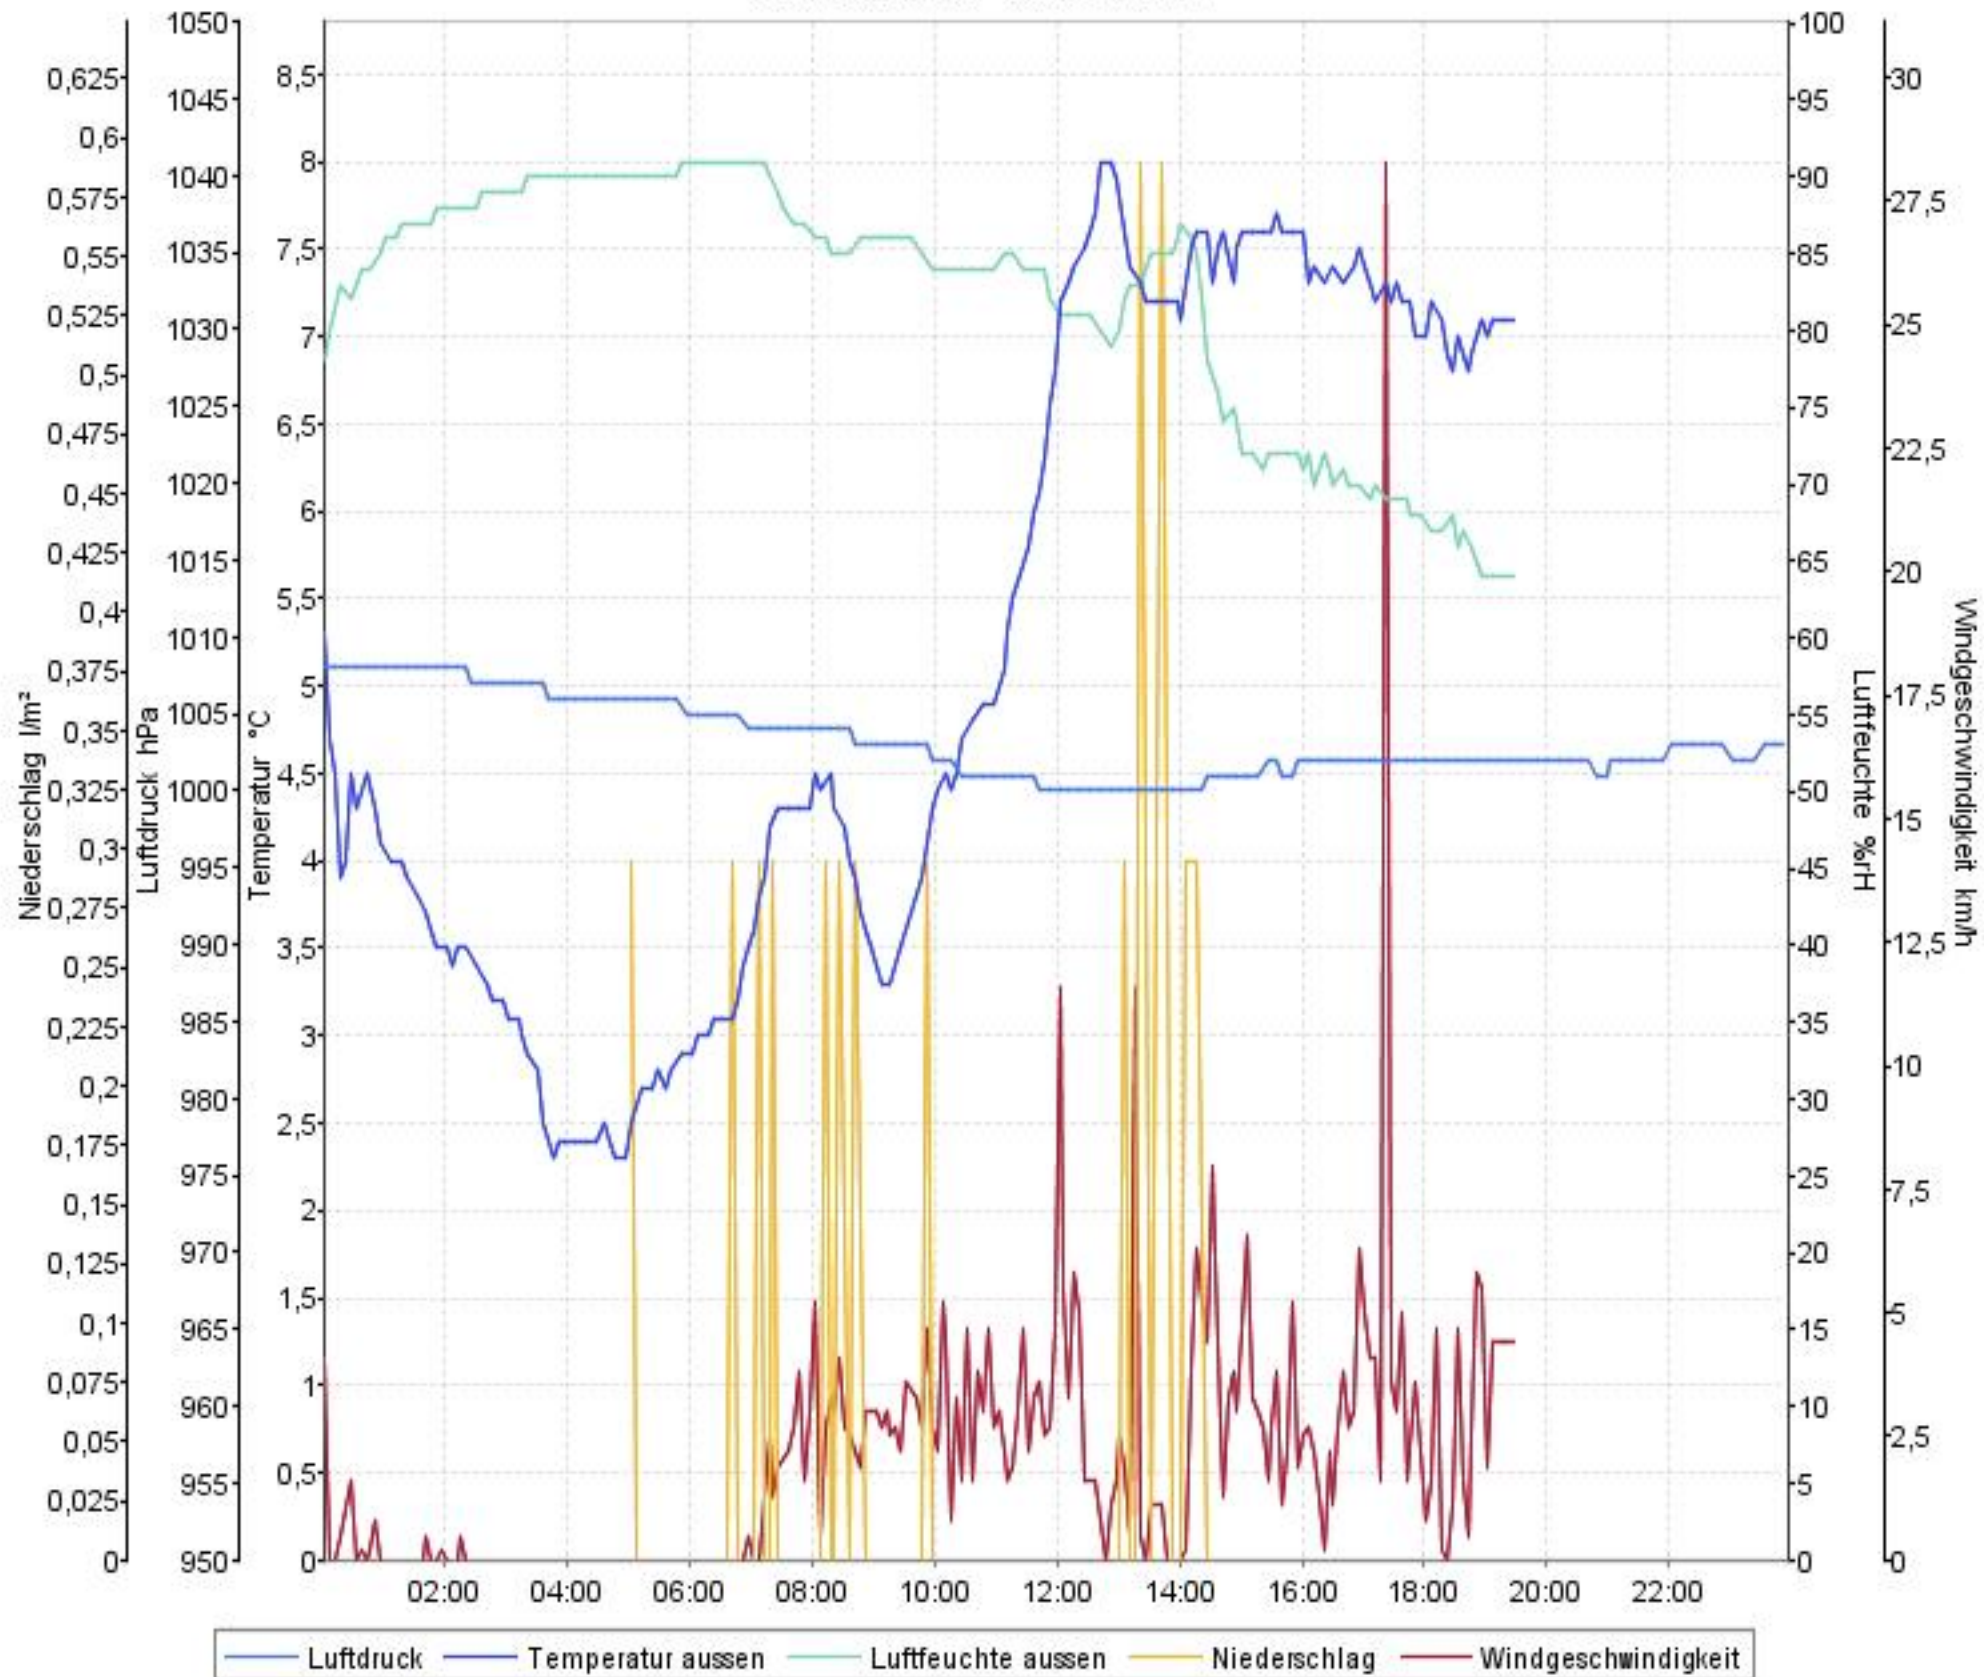

# Wetterverlauf

12.02.07 00:02 - 18.02.07 23:57

# Wetterverlauf

12.02.07 00:02 - 12.02.07 23:58

# Wetterverlauf

14.02.07 00:02 - 14.02.07 23:56

# Wetterverlauf

15.02.07 00:01 - 15.02.07 23:57