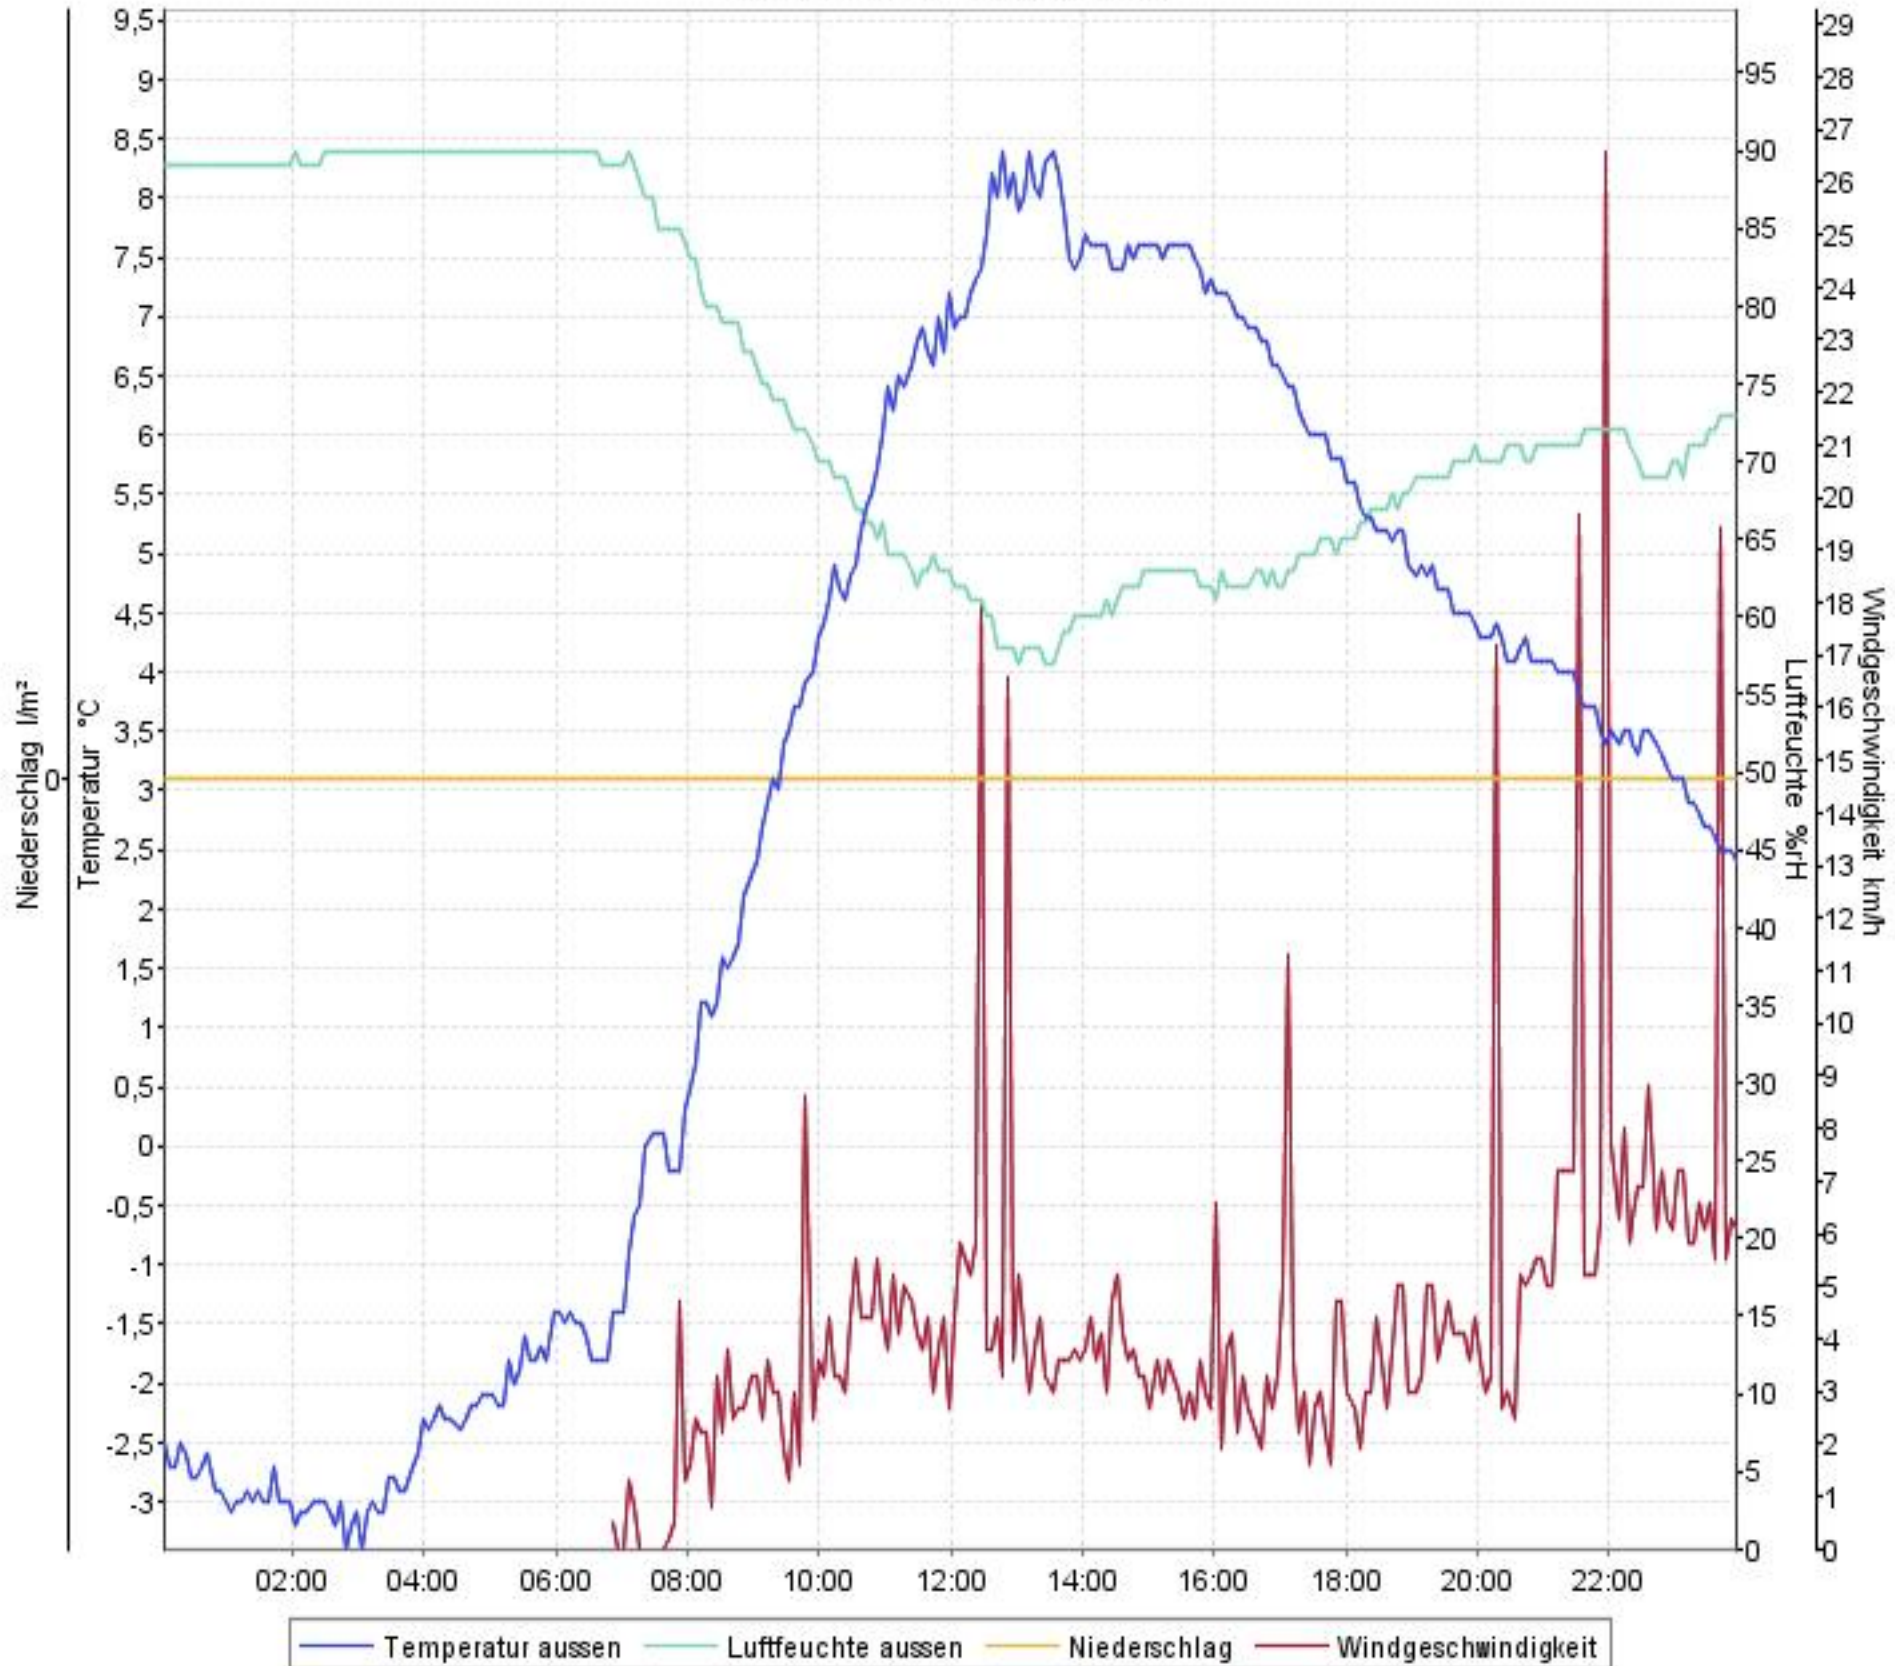

# Wetterverlauf

14.02.07 00:02 - 14.02.07 23:56

# Wetterverlauf

15.02.07 00:01 - 15.02.07 23:57

# Wetterverlauf

16.02.07 00:02 - 16.02.07 23:57

# Wetterverlauf

17.02.07 00:02 - 17.02.07 23:57