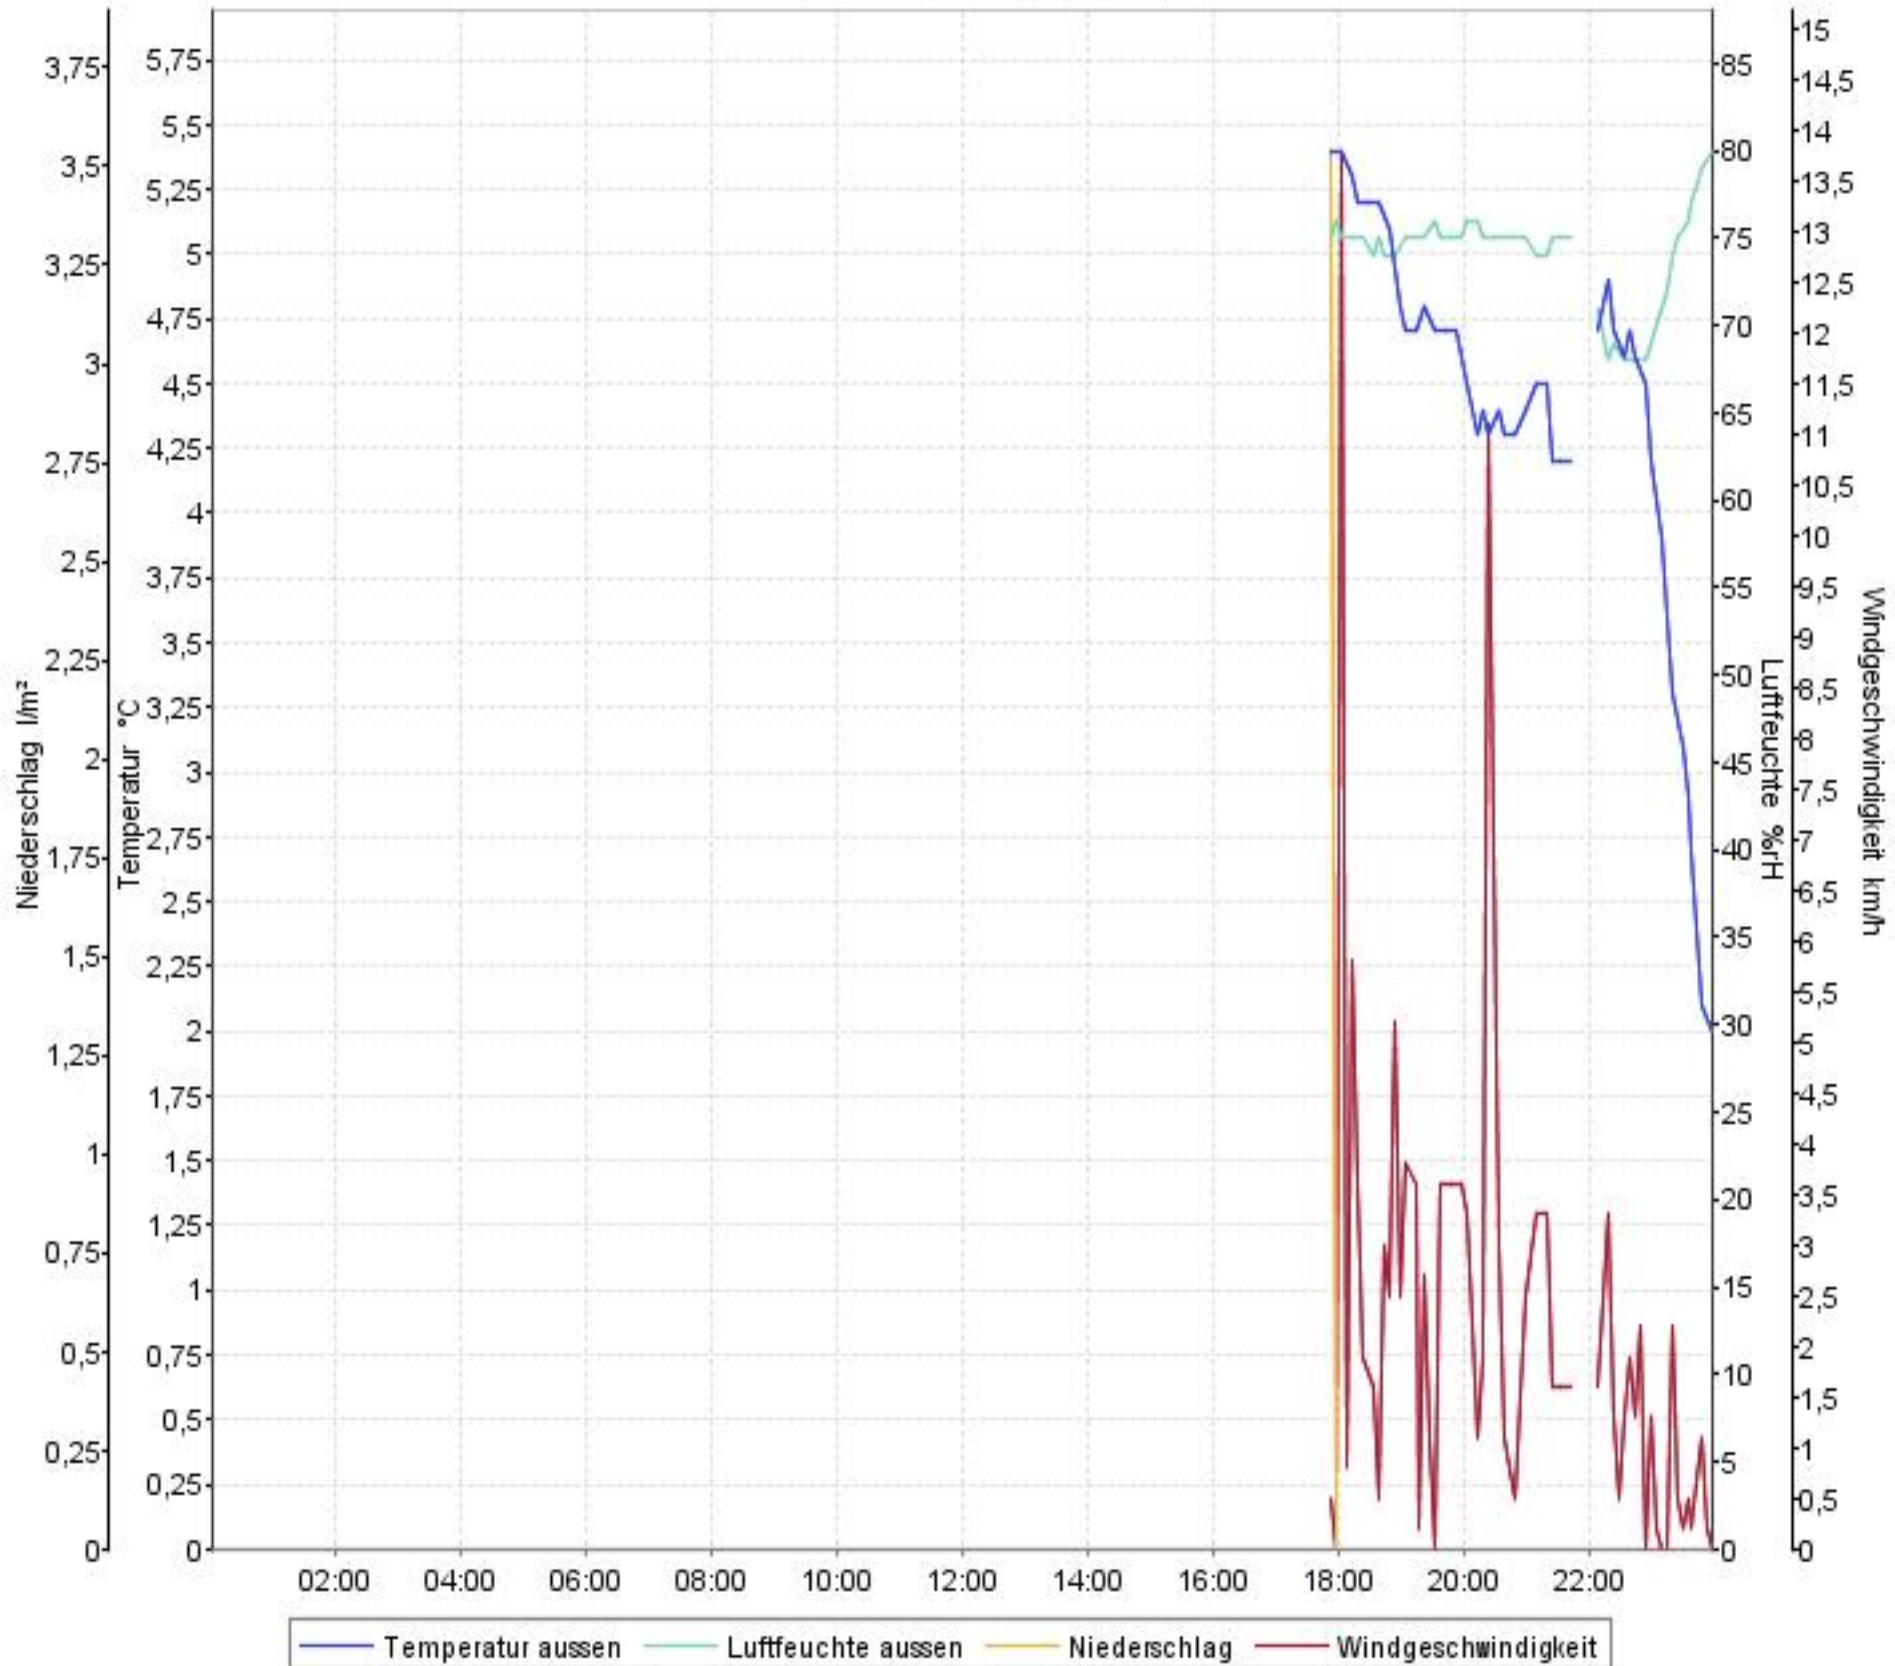

# Wetterverlauf

12.02.07 00:02 - 18.02.07 23:57

# Wetterverlauf

12.02.07 00:02 - 12.02.07 23:58

# Wetterverlauf

13.02.07 00:03 - 13.02.07 23:57

# Wetterverlauf

14.02.07 00:02 - 14.02.07 23:56