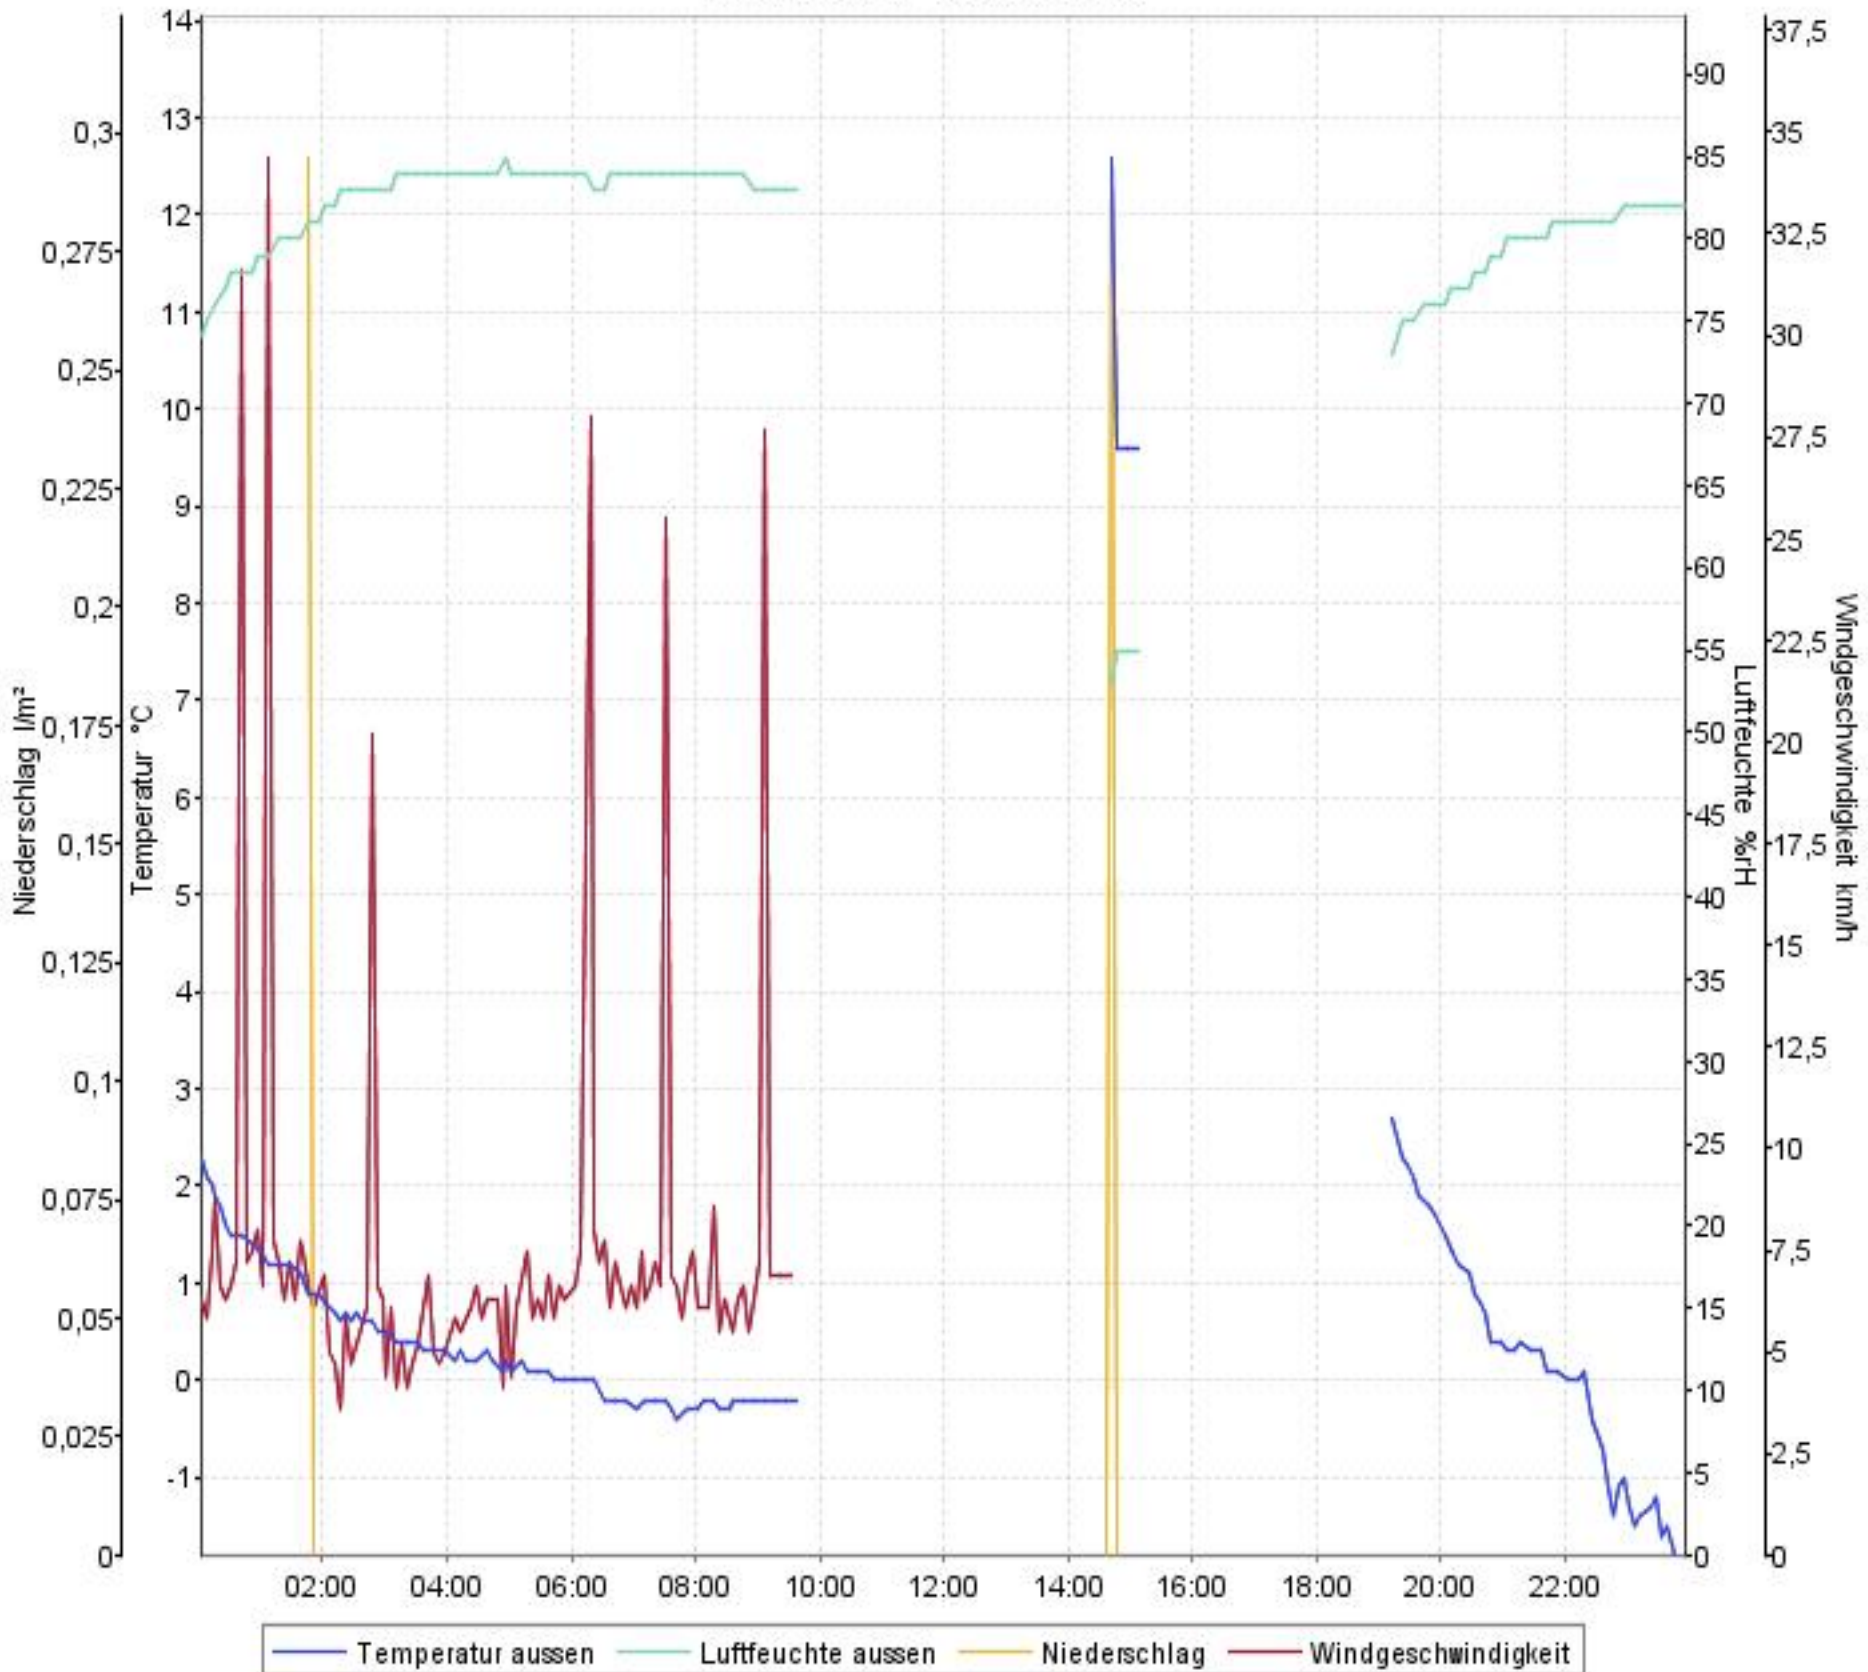

# Wetterverlauf

14.02.07 00:02 - 14.02.07 23:56

# Wetterverlauf

15.02.07 00:01 - 15.02.07 23:57

# Wetterverlauf

16.02.07 00:02 - 16.02.07 23:57

# Wetterverlauf

17.02.07 00:02 - 17.02.07 23:57