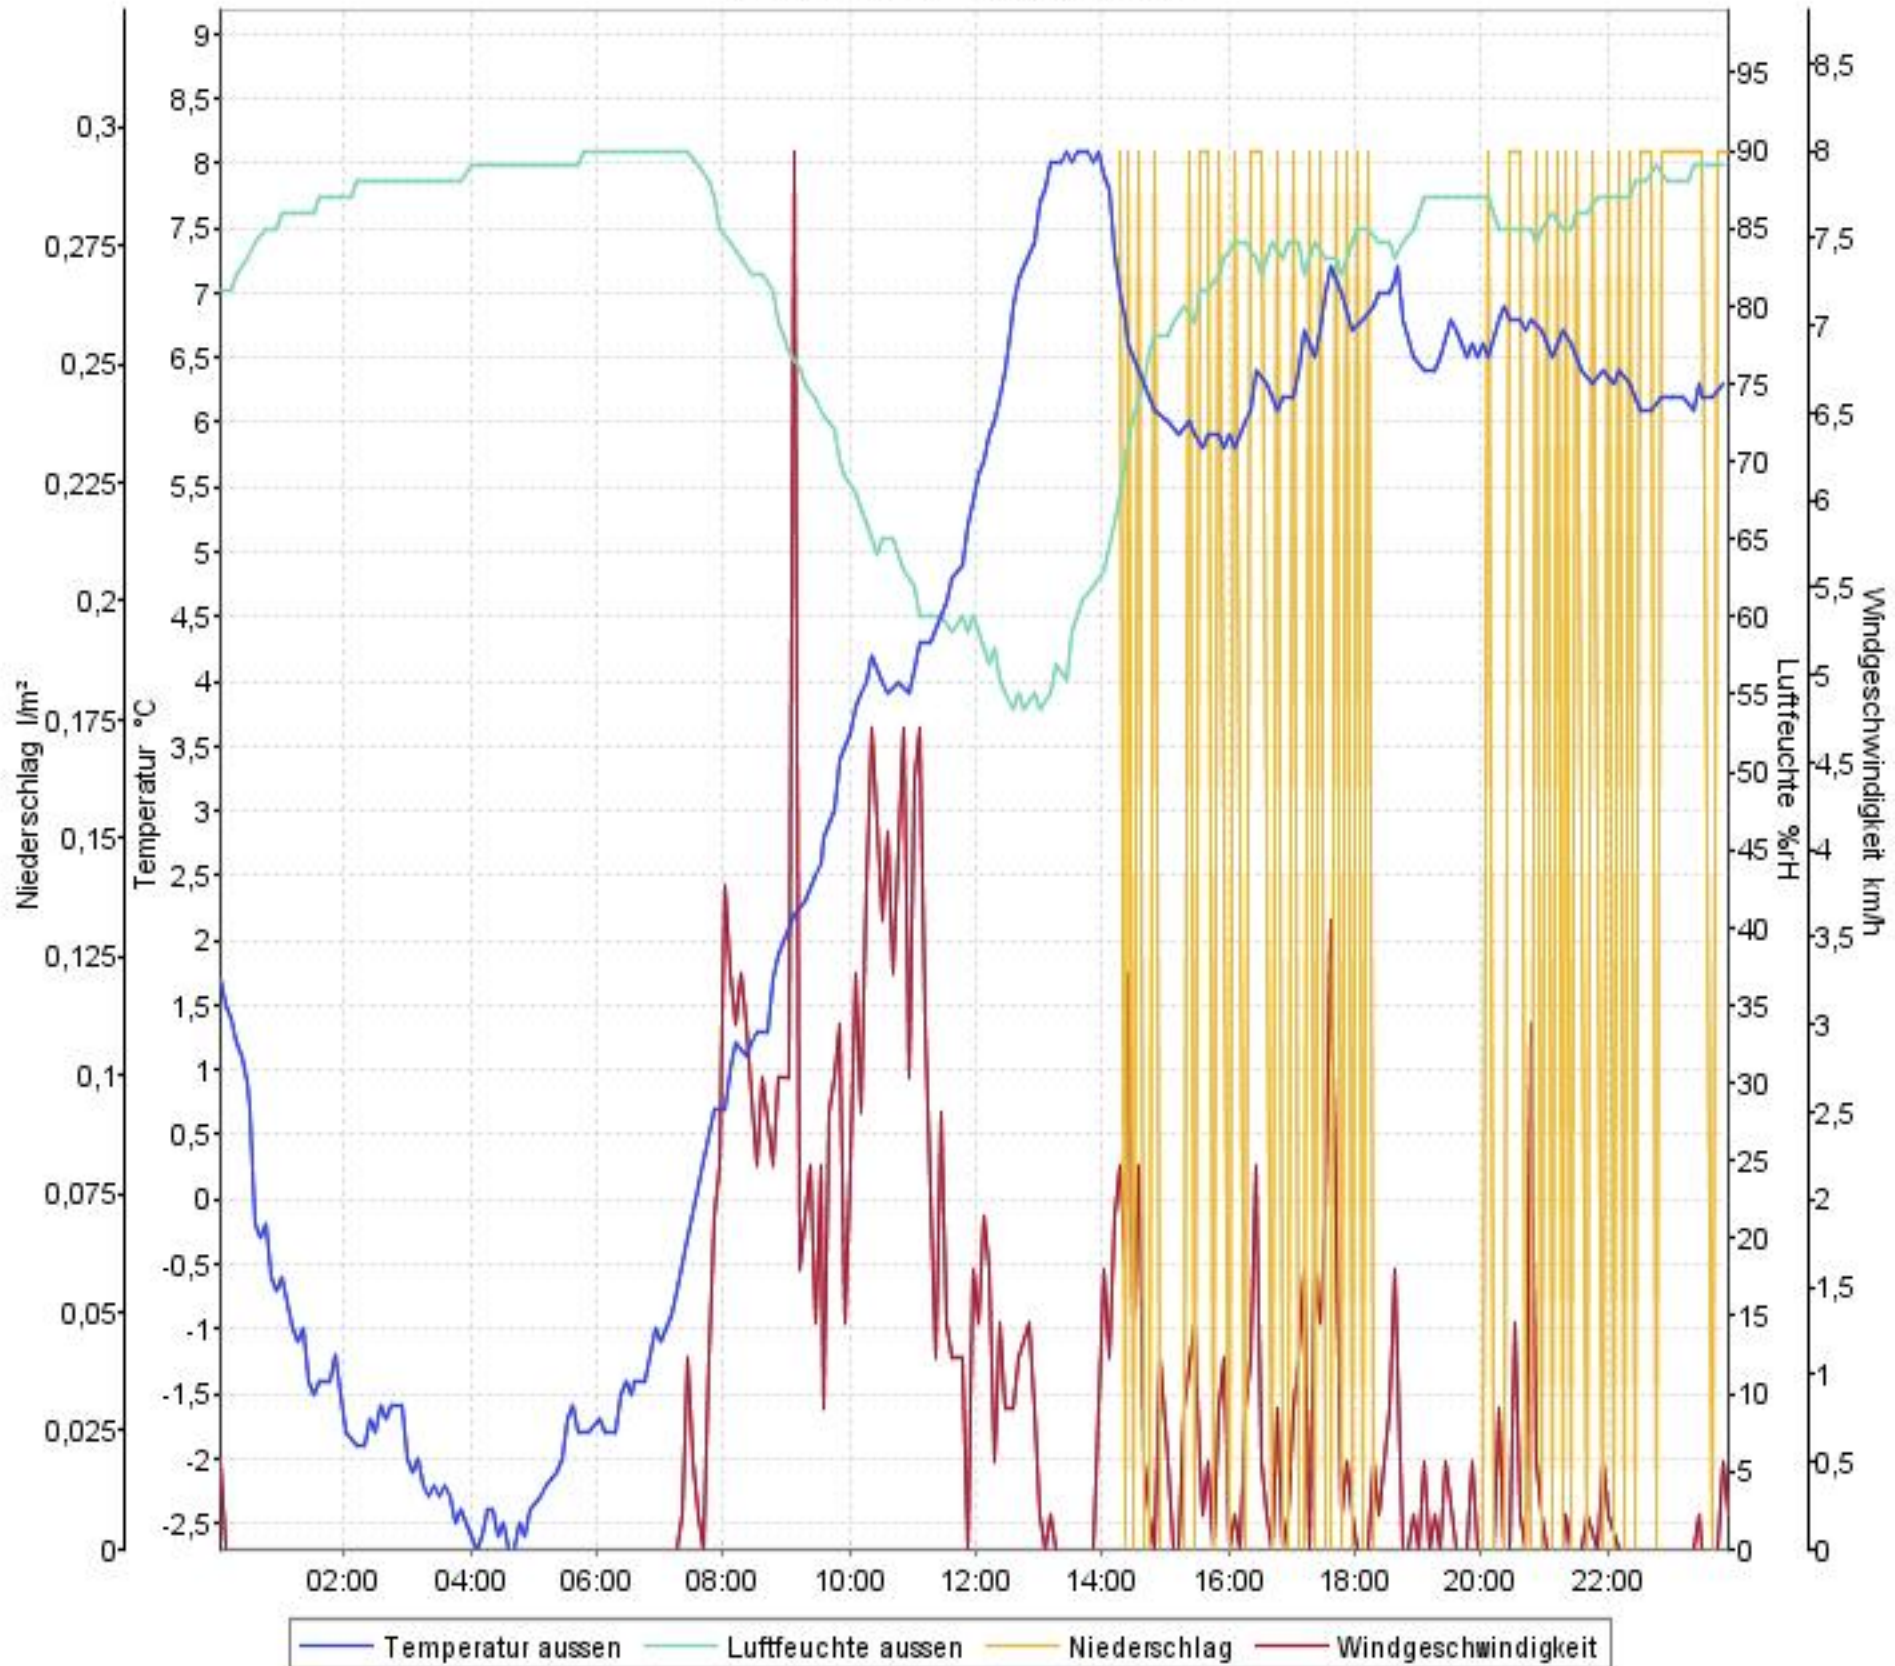

# Wetterverlauf

13.02.07 00:03 - 13.02.07 23:57

# Wetterverlauf

14.02.07 00:02 - 14.02.07 23:56

# Wetterverlauf

15.02.07 00:01 - 15.02.07 23:57

# Wetterverlauf

17.02.07 00:02 - 17.02.07 23:57