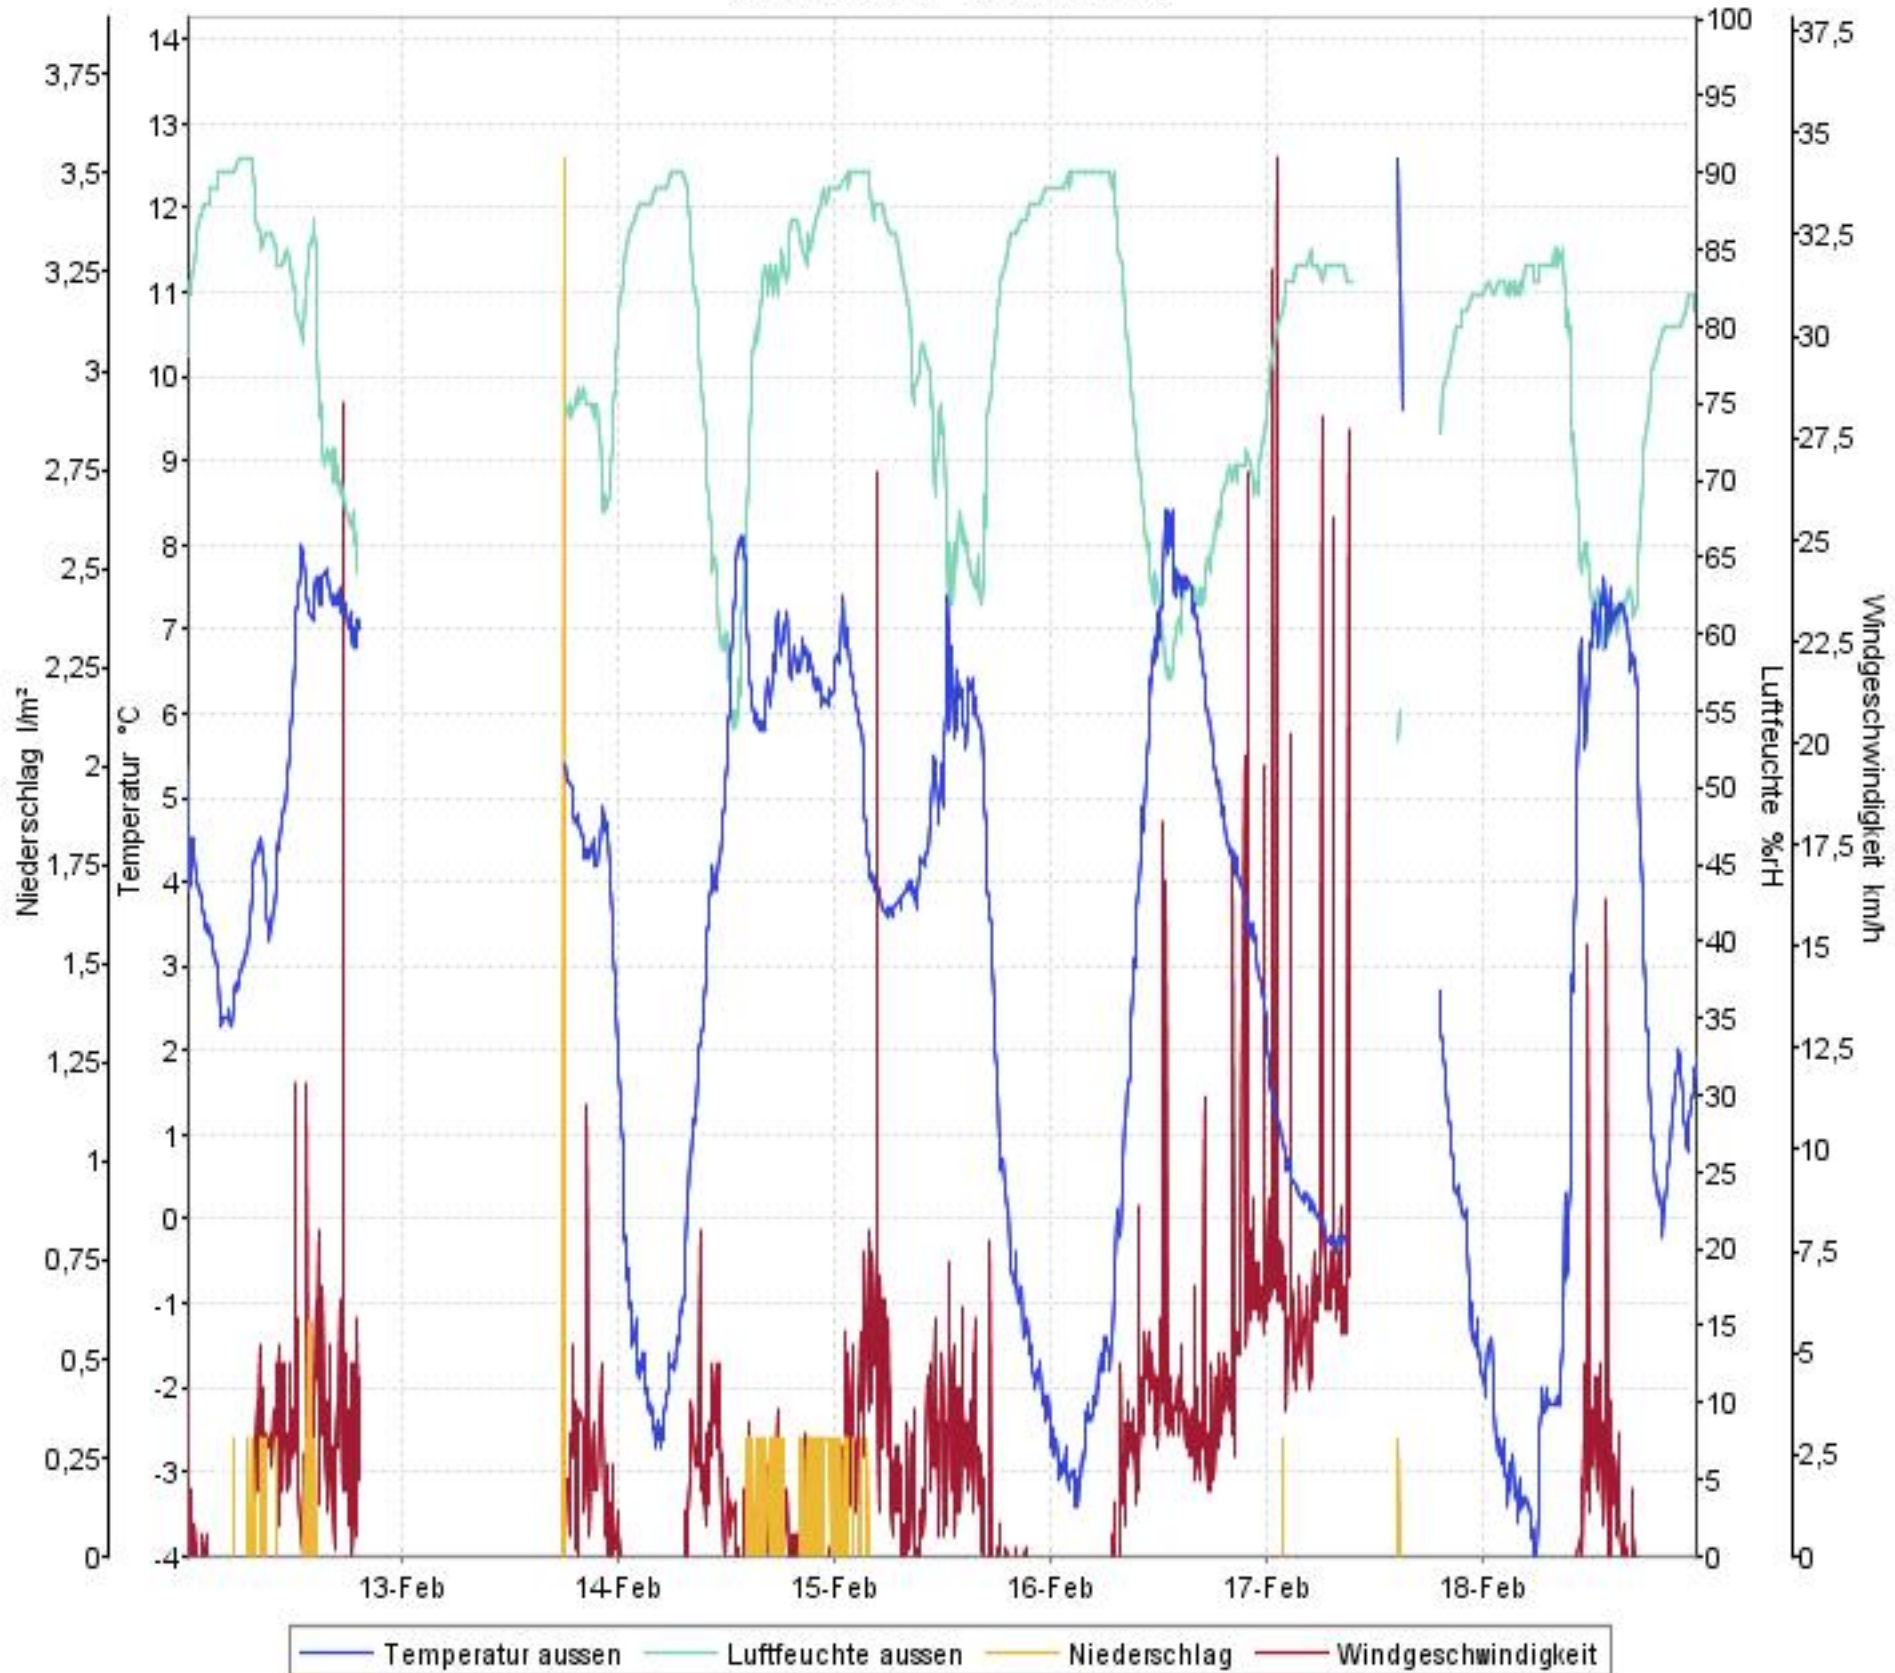

# Wetterverlauf

12.02.07 00:02 - 18.02.07 23:57

# Wetterverlauf

12.02.07 00:02 - 12.02.07 23:58

# Wetterverlauf

15.02.07 00:01 - 15.02.07 23:57

# Wetterverlauf

17.02.07 00:02 - 17.02.07 23:57