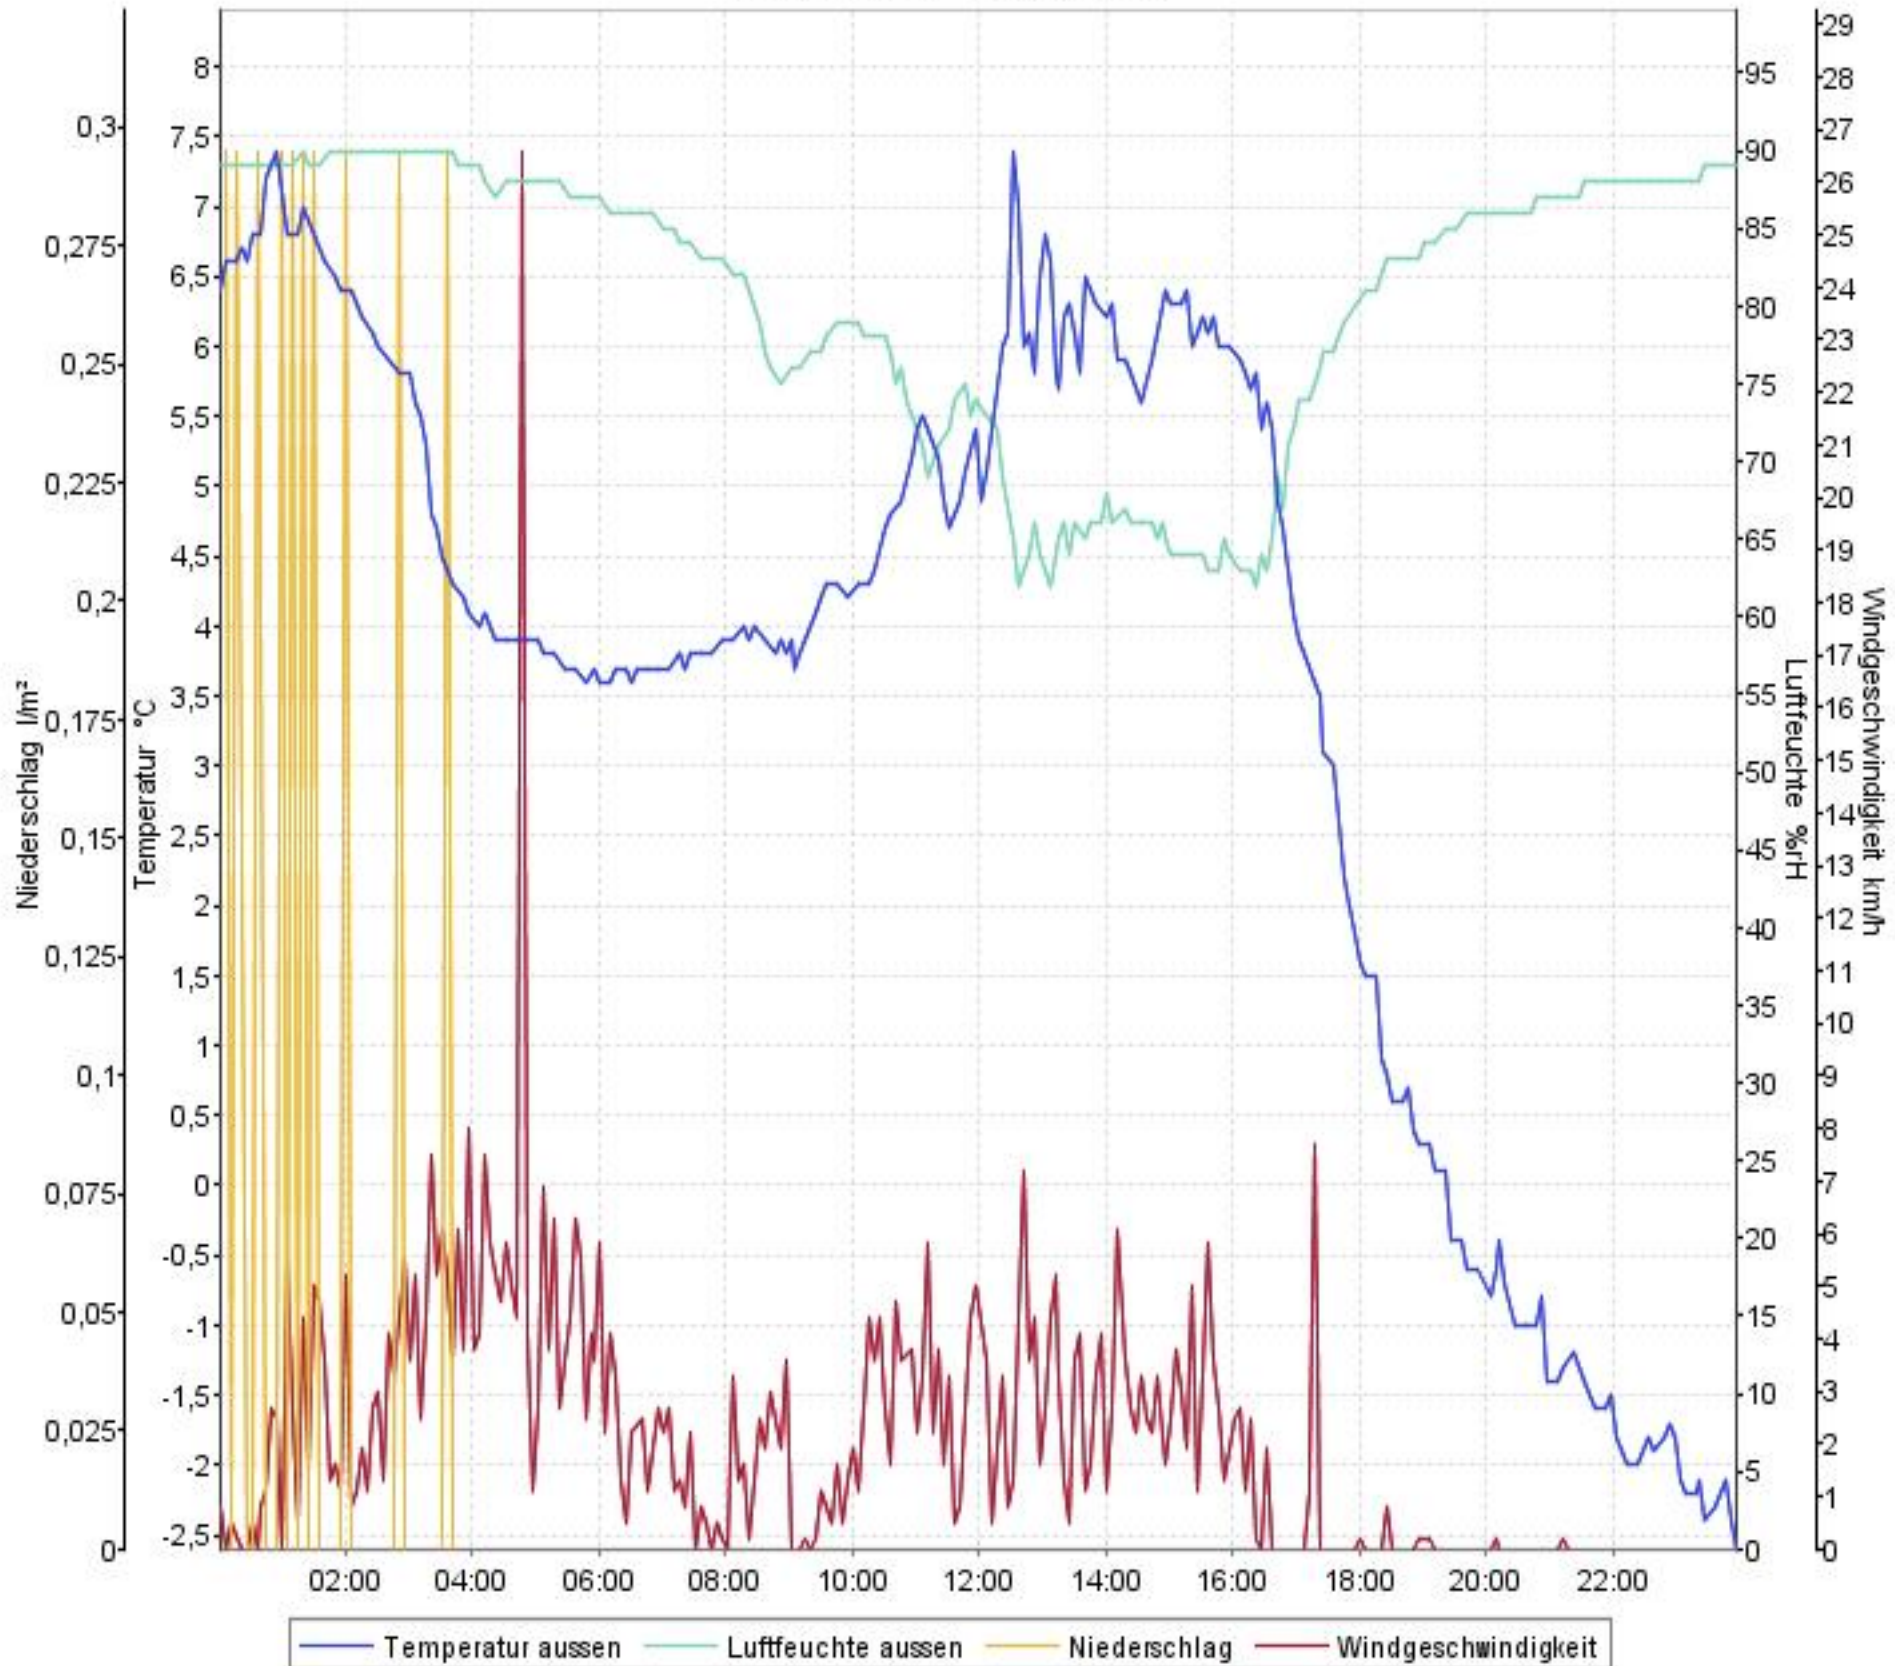

# Wetterverlauf

13.02.07 00:03 - 13.02.07 23:57

# Wetterverlauf

14.02.07 00:02 - 14.02.07 23:56

# Wetterverlauf

15.02.07 00:01 - 15.02.07 23:57

# Wetterverlauf

17.02.07 00:02 - 17.02.07 23:57