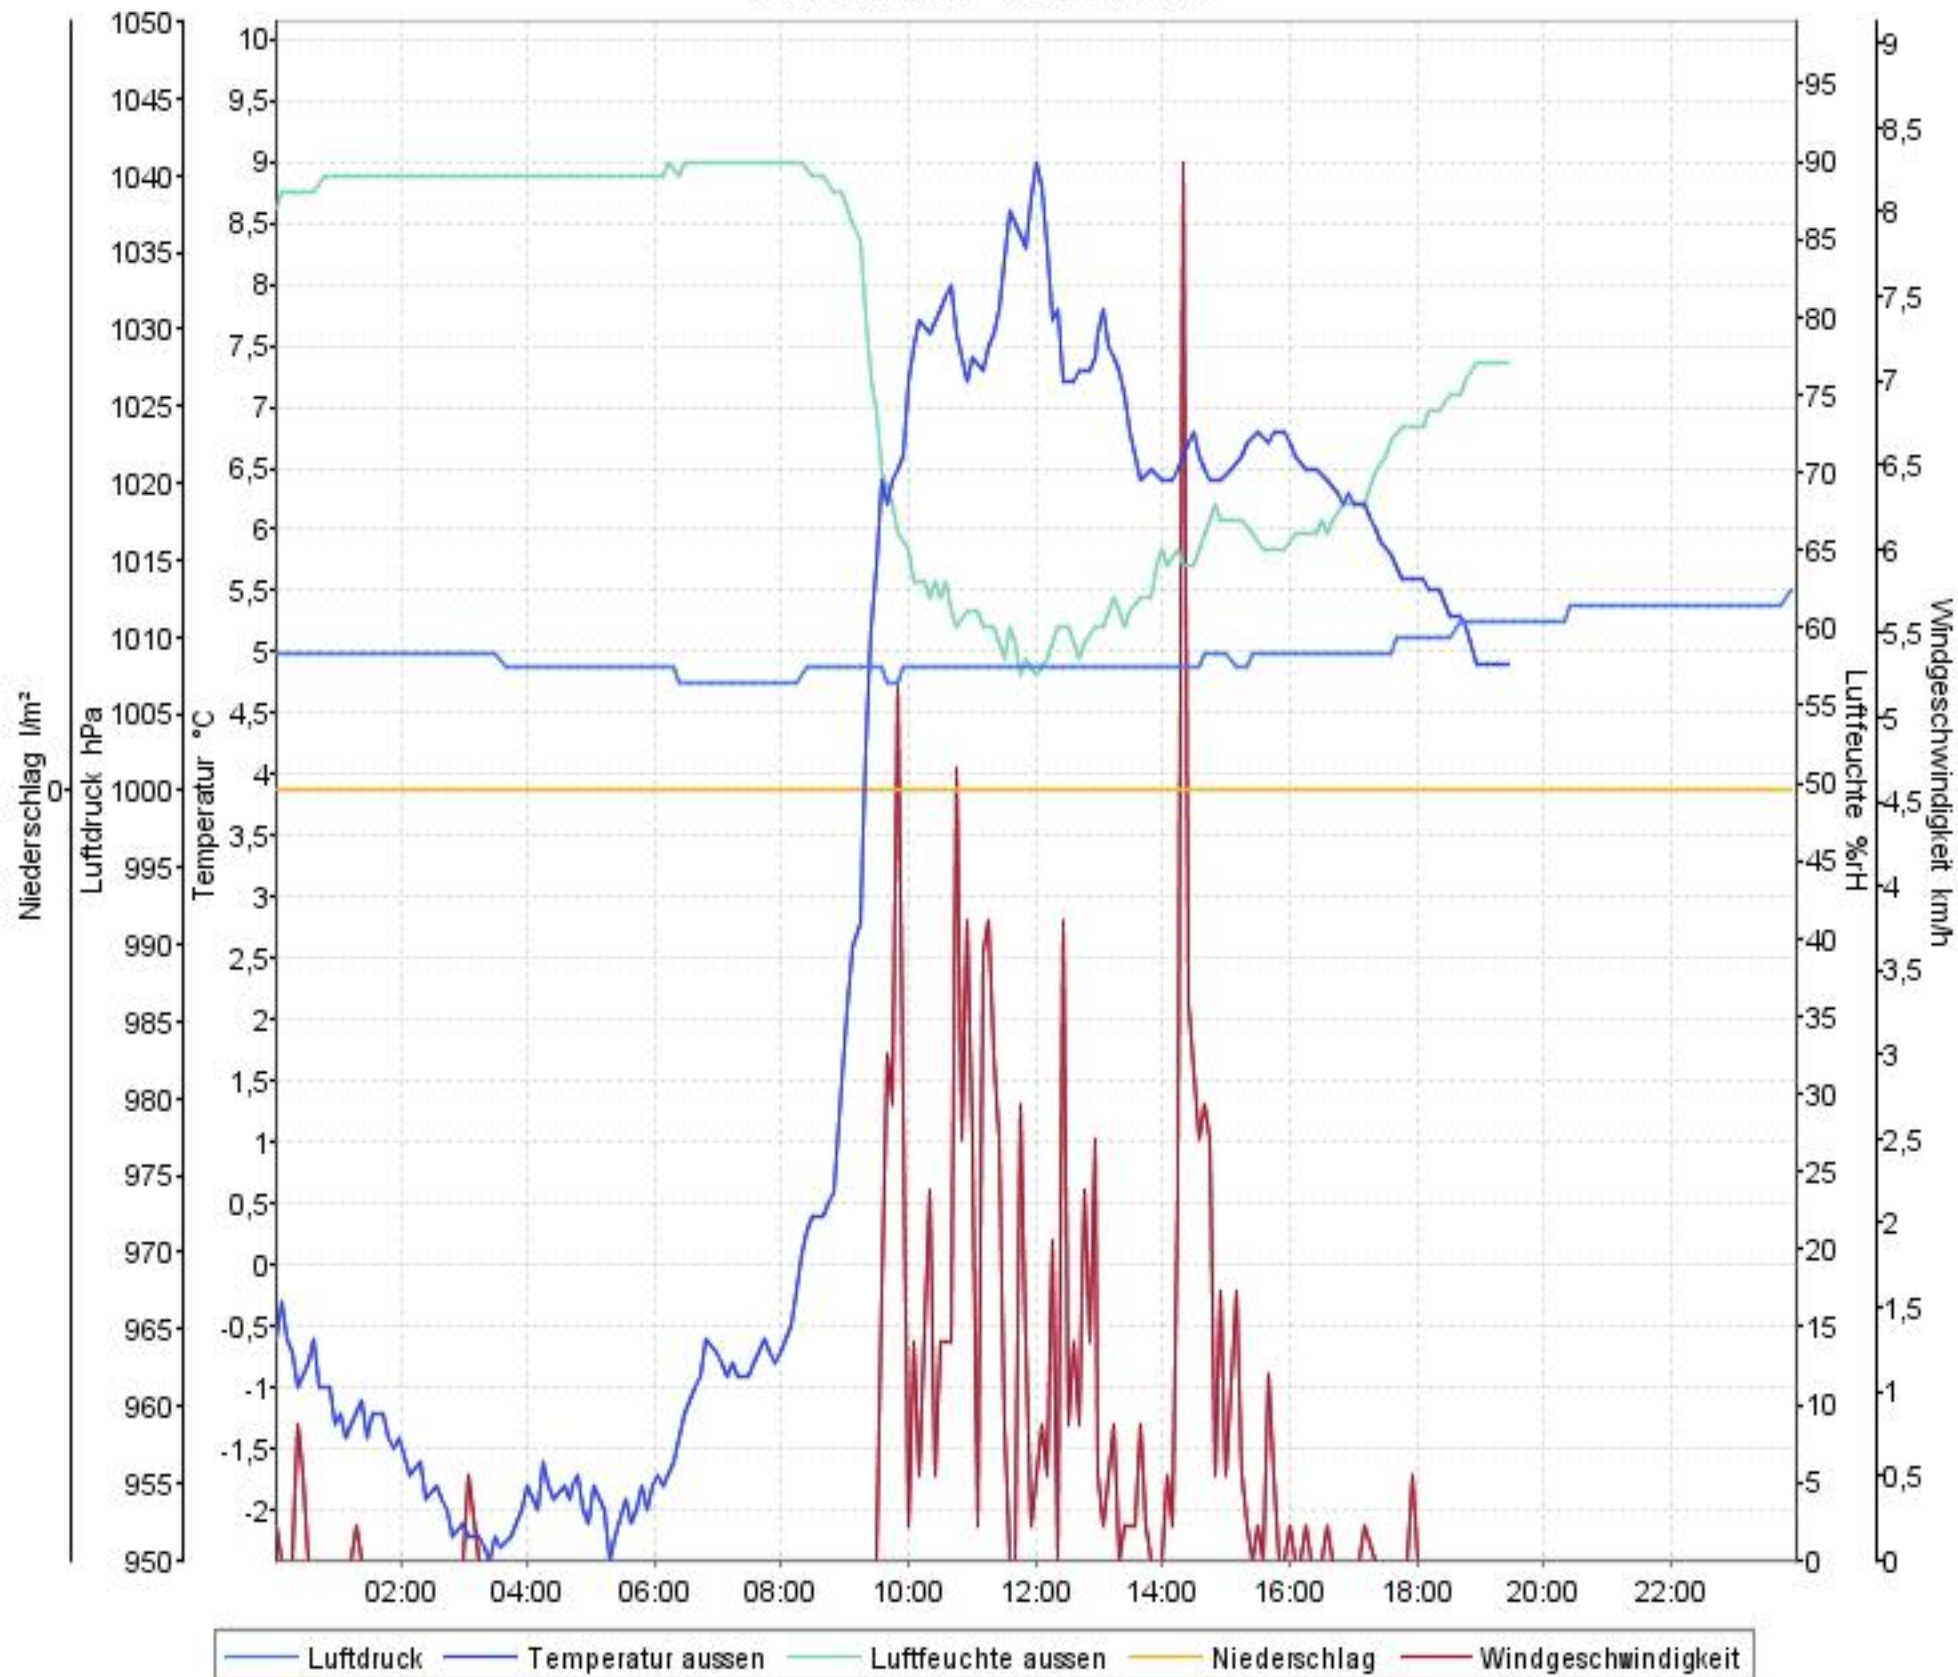

# Wetterverlauf

08.02.07 00:03 - 08.02.07 23:58

# Wetterverlauf

09.02.07 00:03 - 09.02.07 23:58

# Wetterverlauf

10.02.07 00:03 - 11.02.07 00:00

# Wetterverlauf

11.02.07 00:00 - 11.02.07 23:57