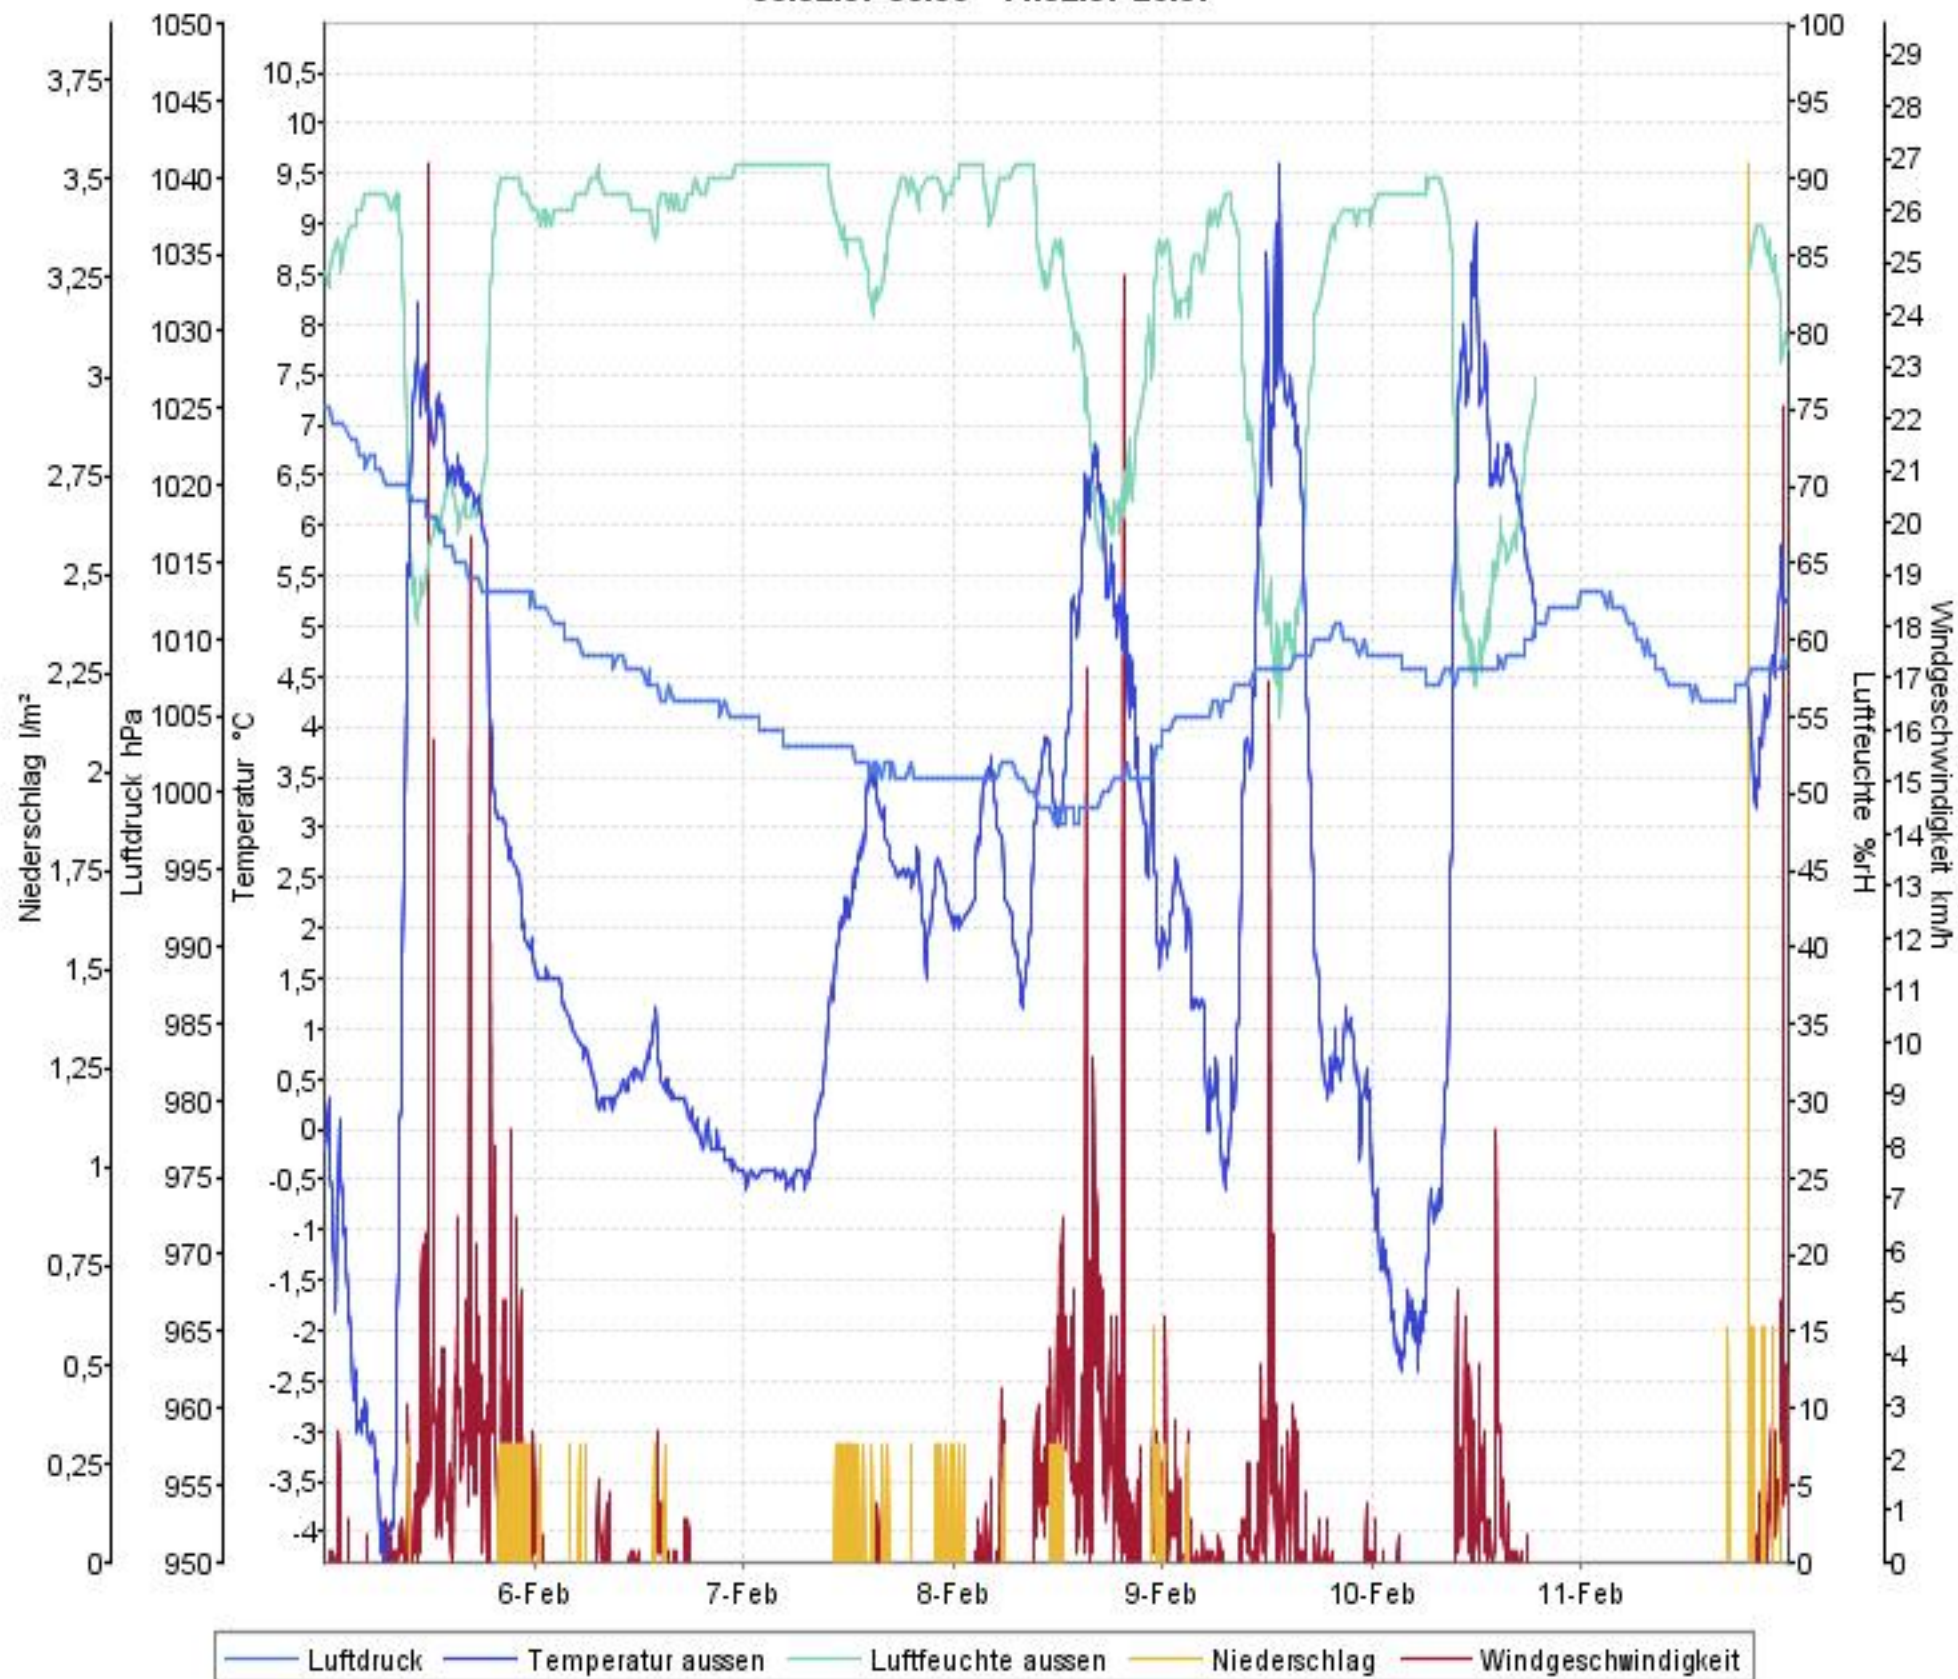

# Wetterverlauf

05.02.07 00:03 - 11.02.07 23:57

# Wetterverlauf

05.02.07 00:03 - 05.02.07 23:58

# Wetterverlauf

06.02.07 00:03 - 06.02.07 23:58

# Wetterverlauf

07.02.07 00:03 - 07.02.07 23:58