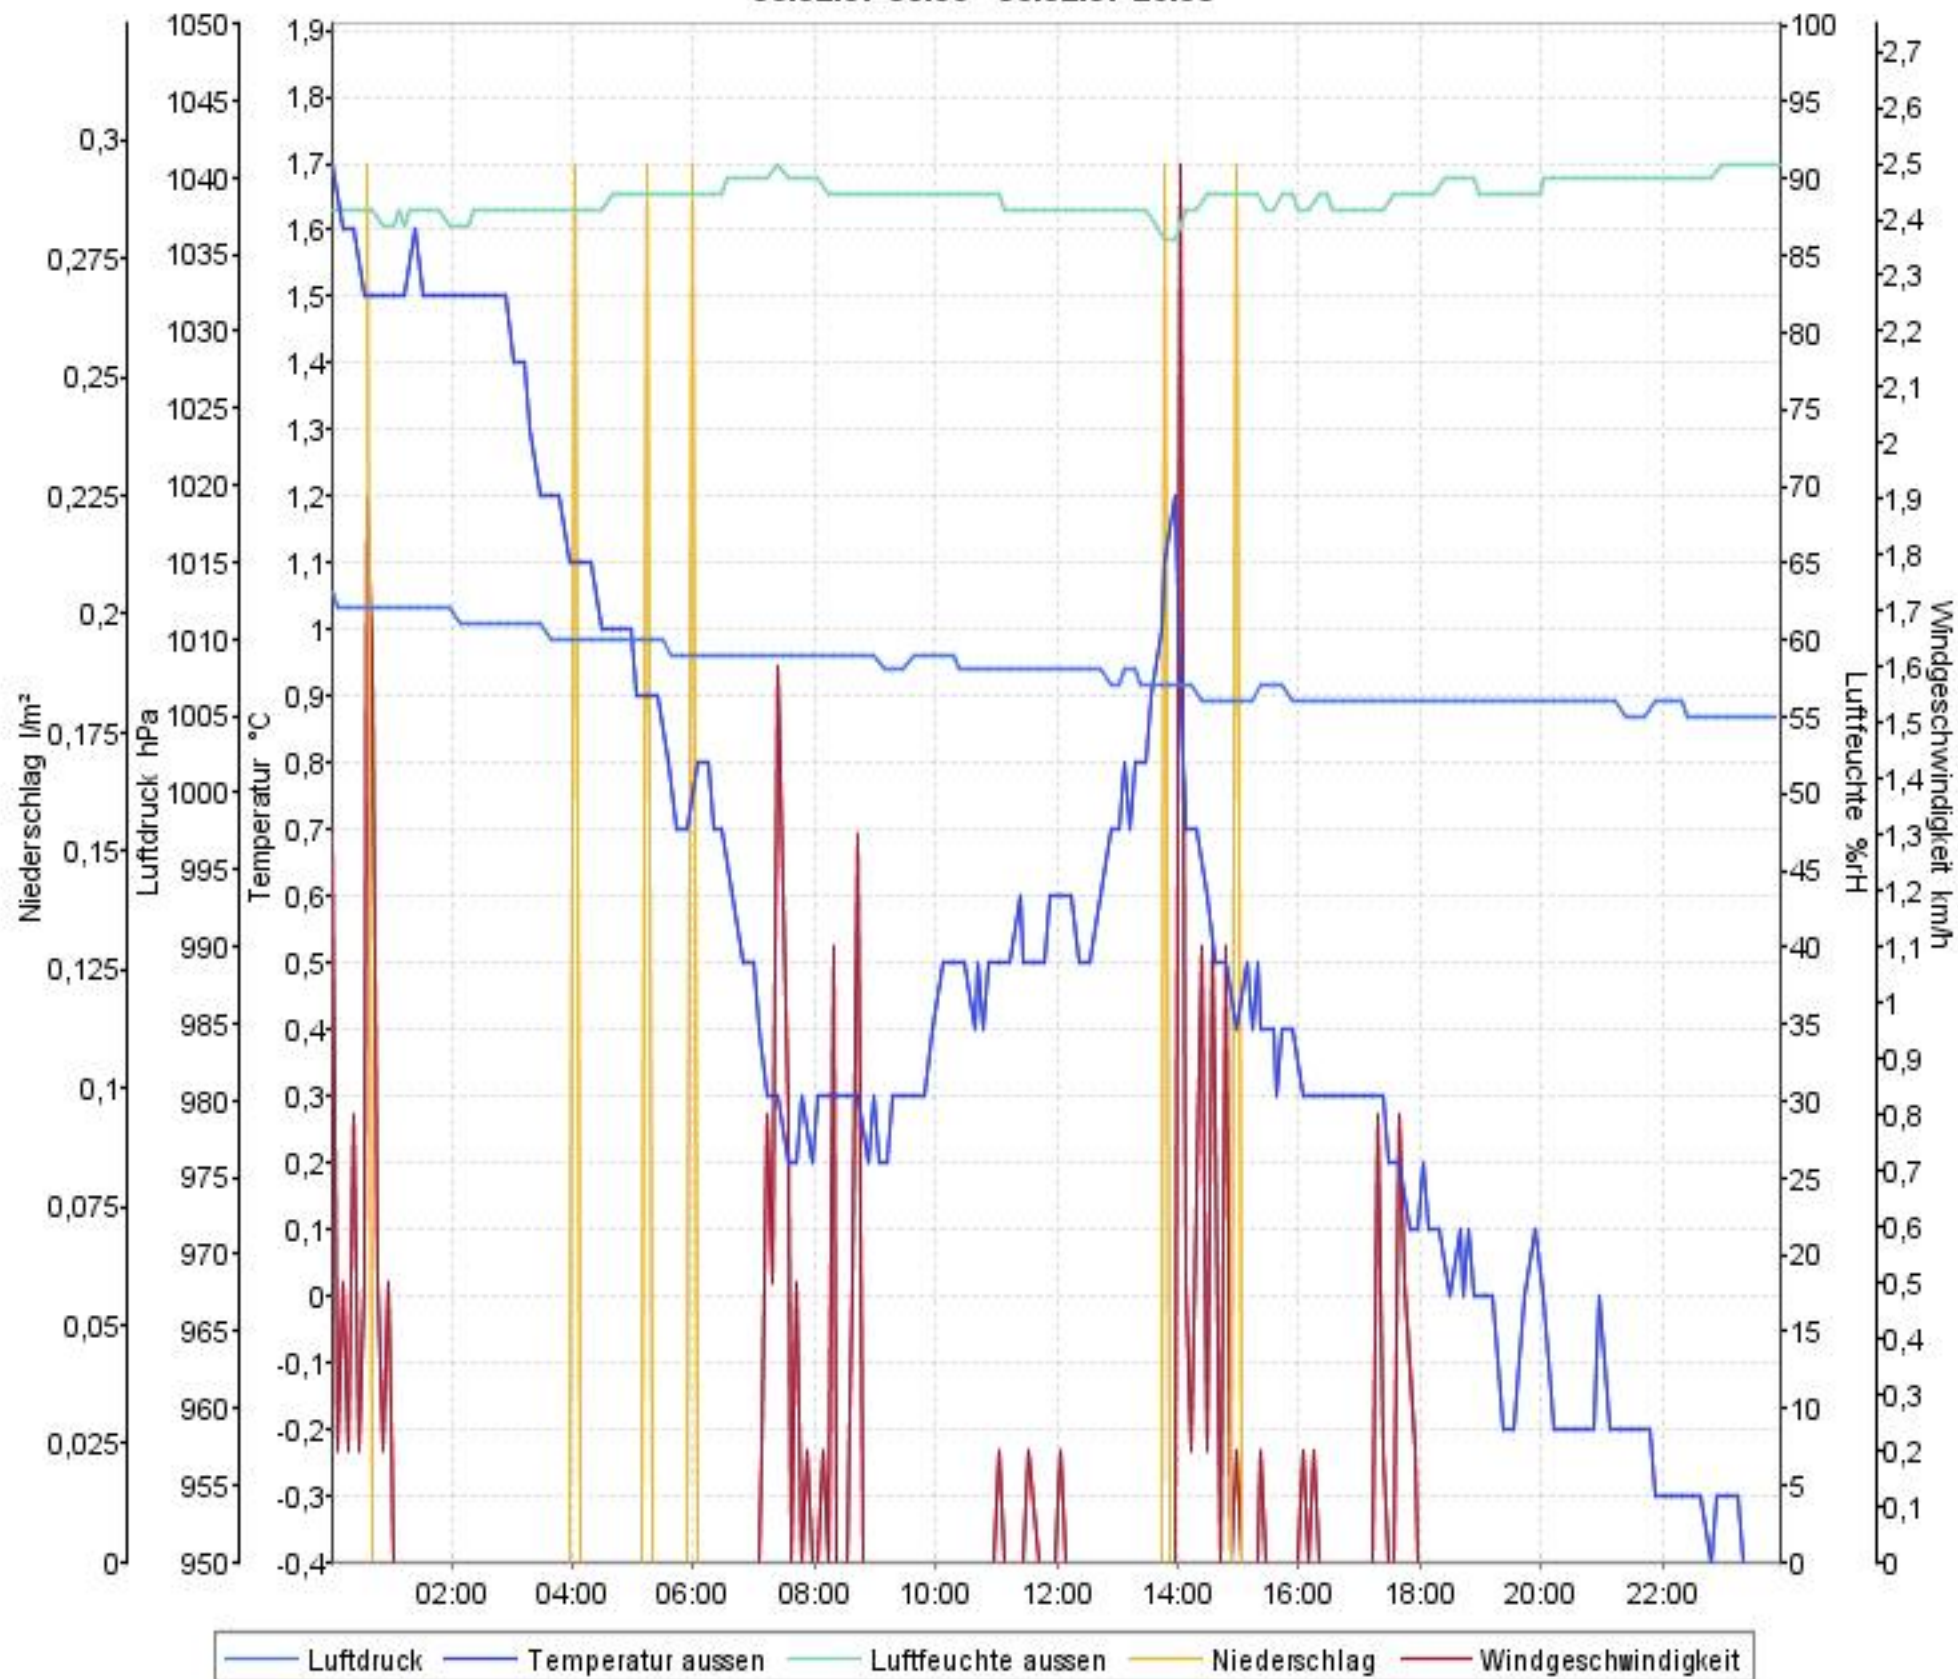

# Wetterverlauf

05.02.07 00:03 - 05.02.07 23:58

# Wetterverlauf

06.02.07 00:03 - 06.02.07 23:58

# Wetterverlauf

07.02.07 00:03 - 07.02.07 23:58

# Wetterverlauf

08.02.07 00:03 - 08.02.07 23:58