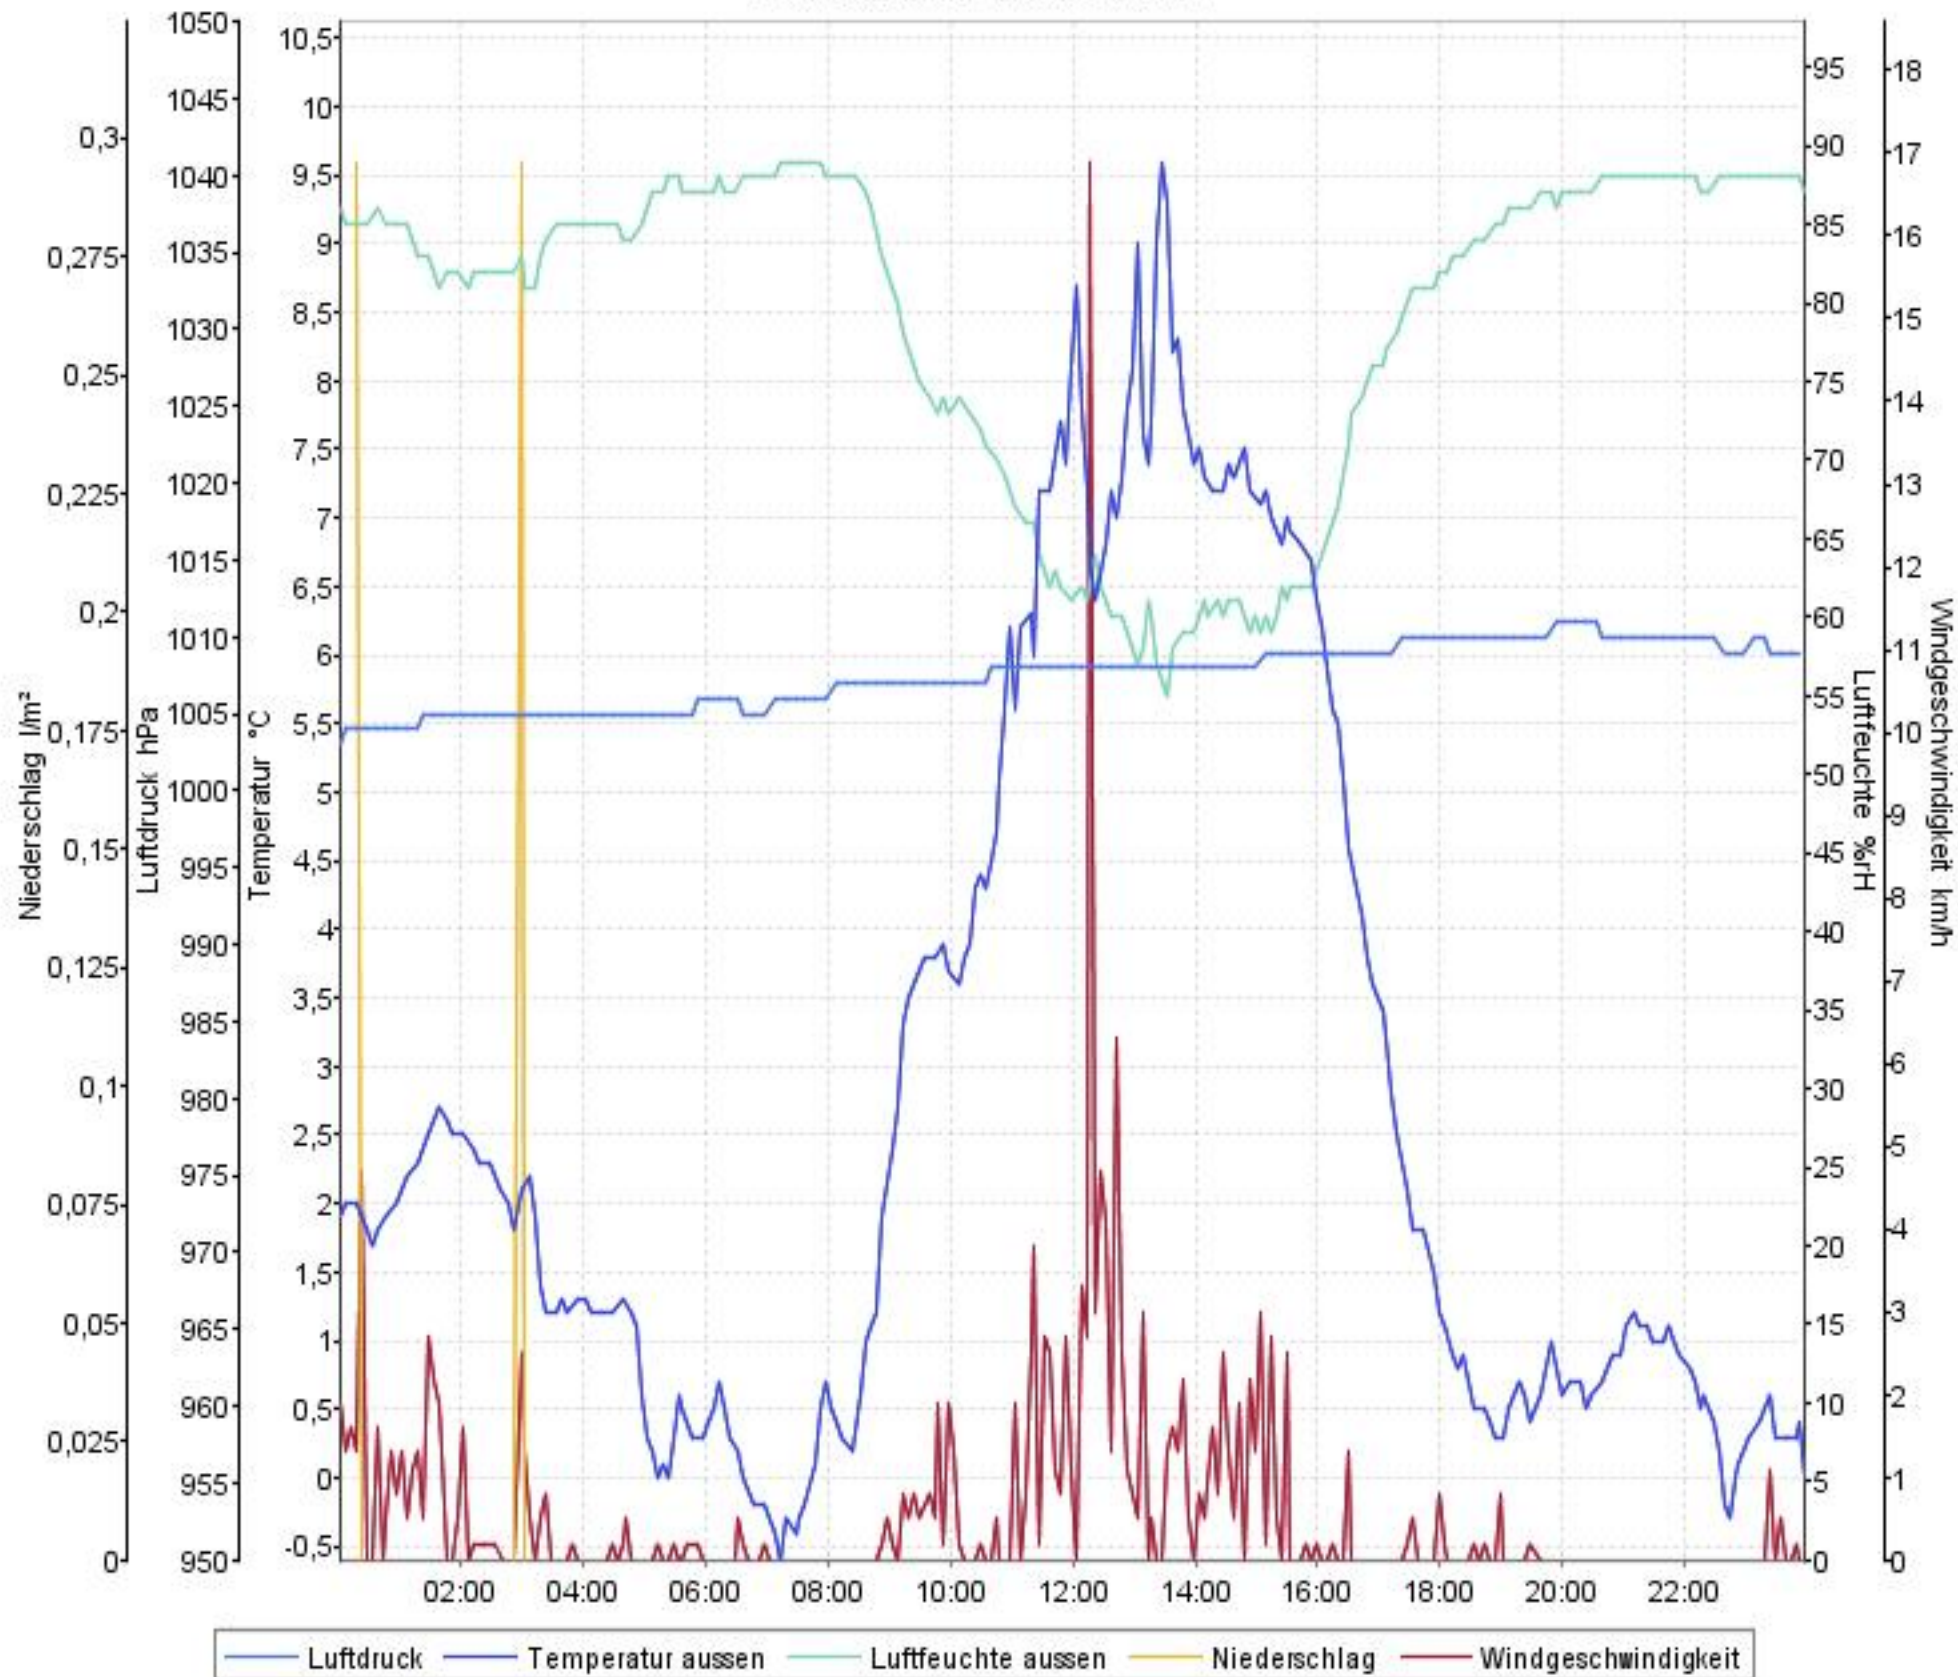

# Wetterverlauf

06.02.07 00:03 - 06.02.07 23:58

# Wetterverlauf

07.02.07 00:03 - 07.02.07 23:58

# Wetterverlauf

08.02.07 00:03 - 08.02.07 23:58

# Wetterverlauf

09.02.07 00:03 - 09.02.07 23:58