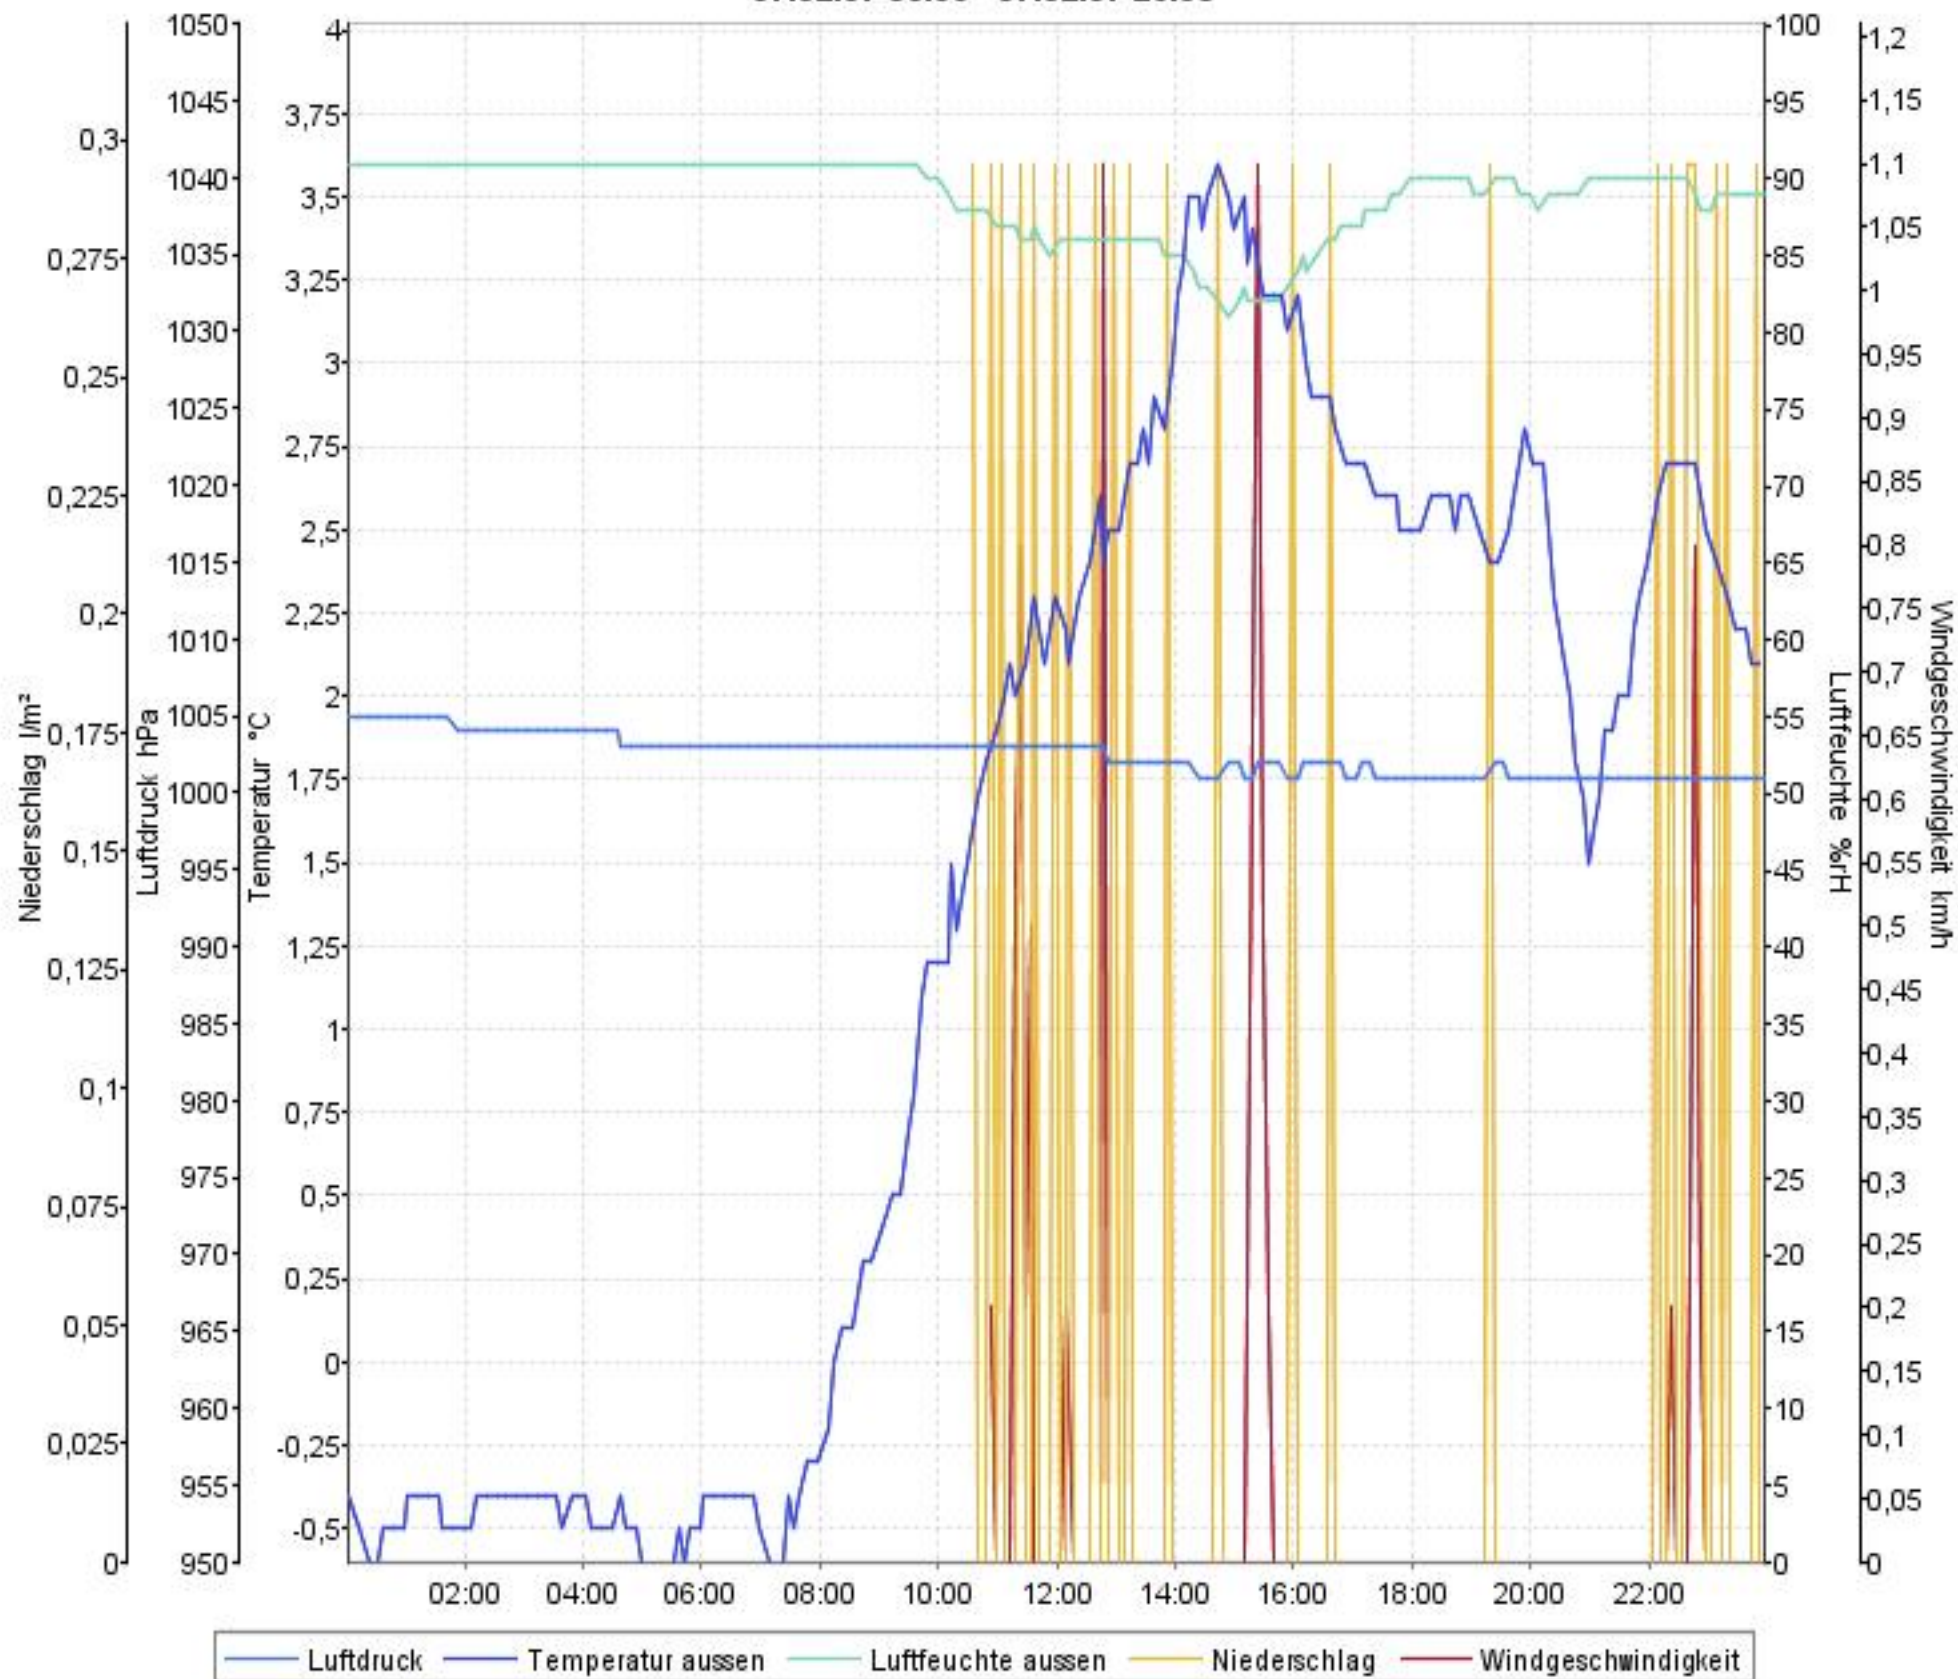

# Wetterverlauf

05.02.07 00:03 - 05.02.07 23:58

# Wetterverlauf

06.02.07 00:03 - 06.02.07 23:58

# Wetterverlauf

07.02.07 00:03 - 07.02.07 23:58

# Wetterverlauf

08.02.07 00:03 - 08.02.07 23:58