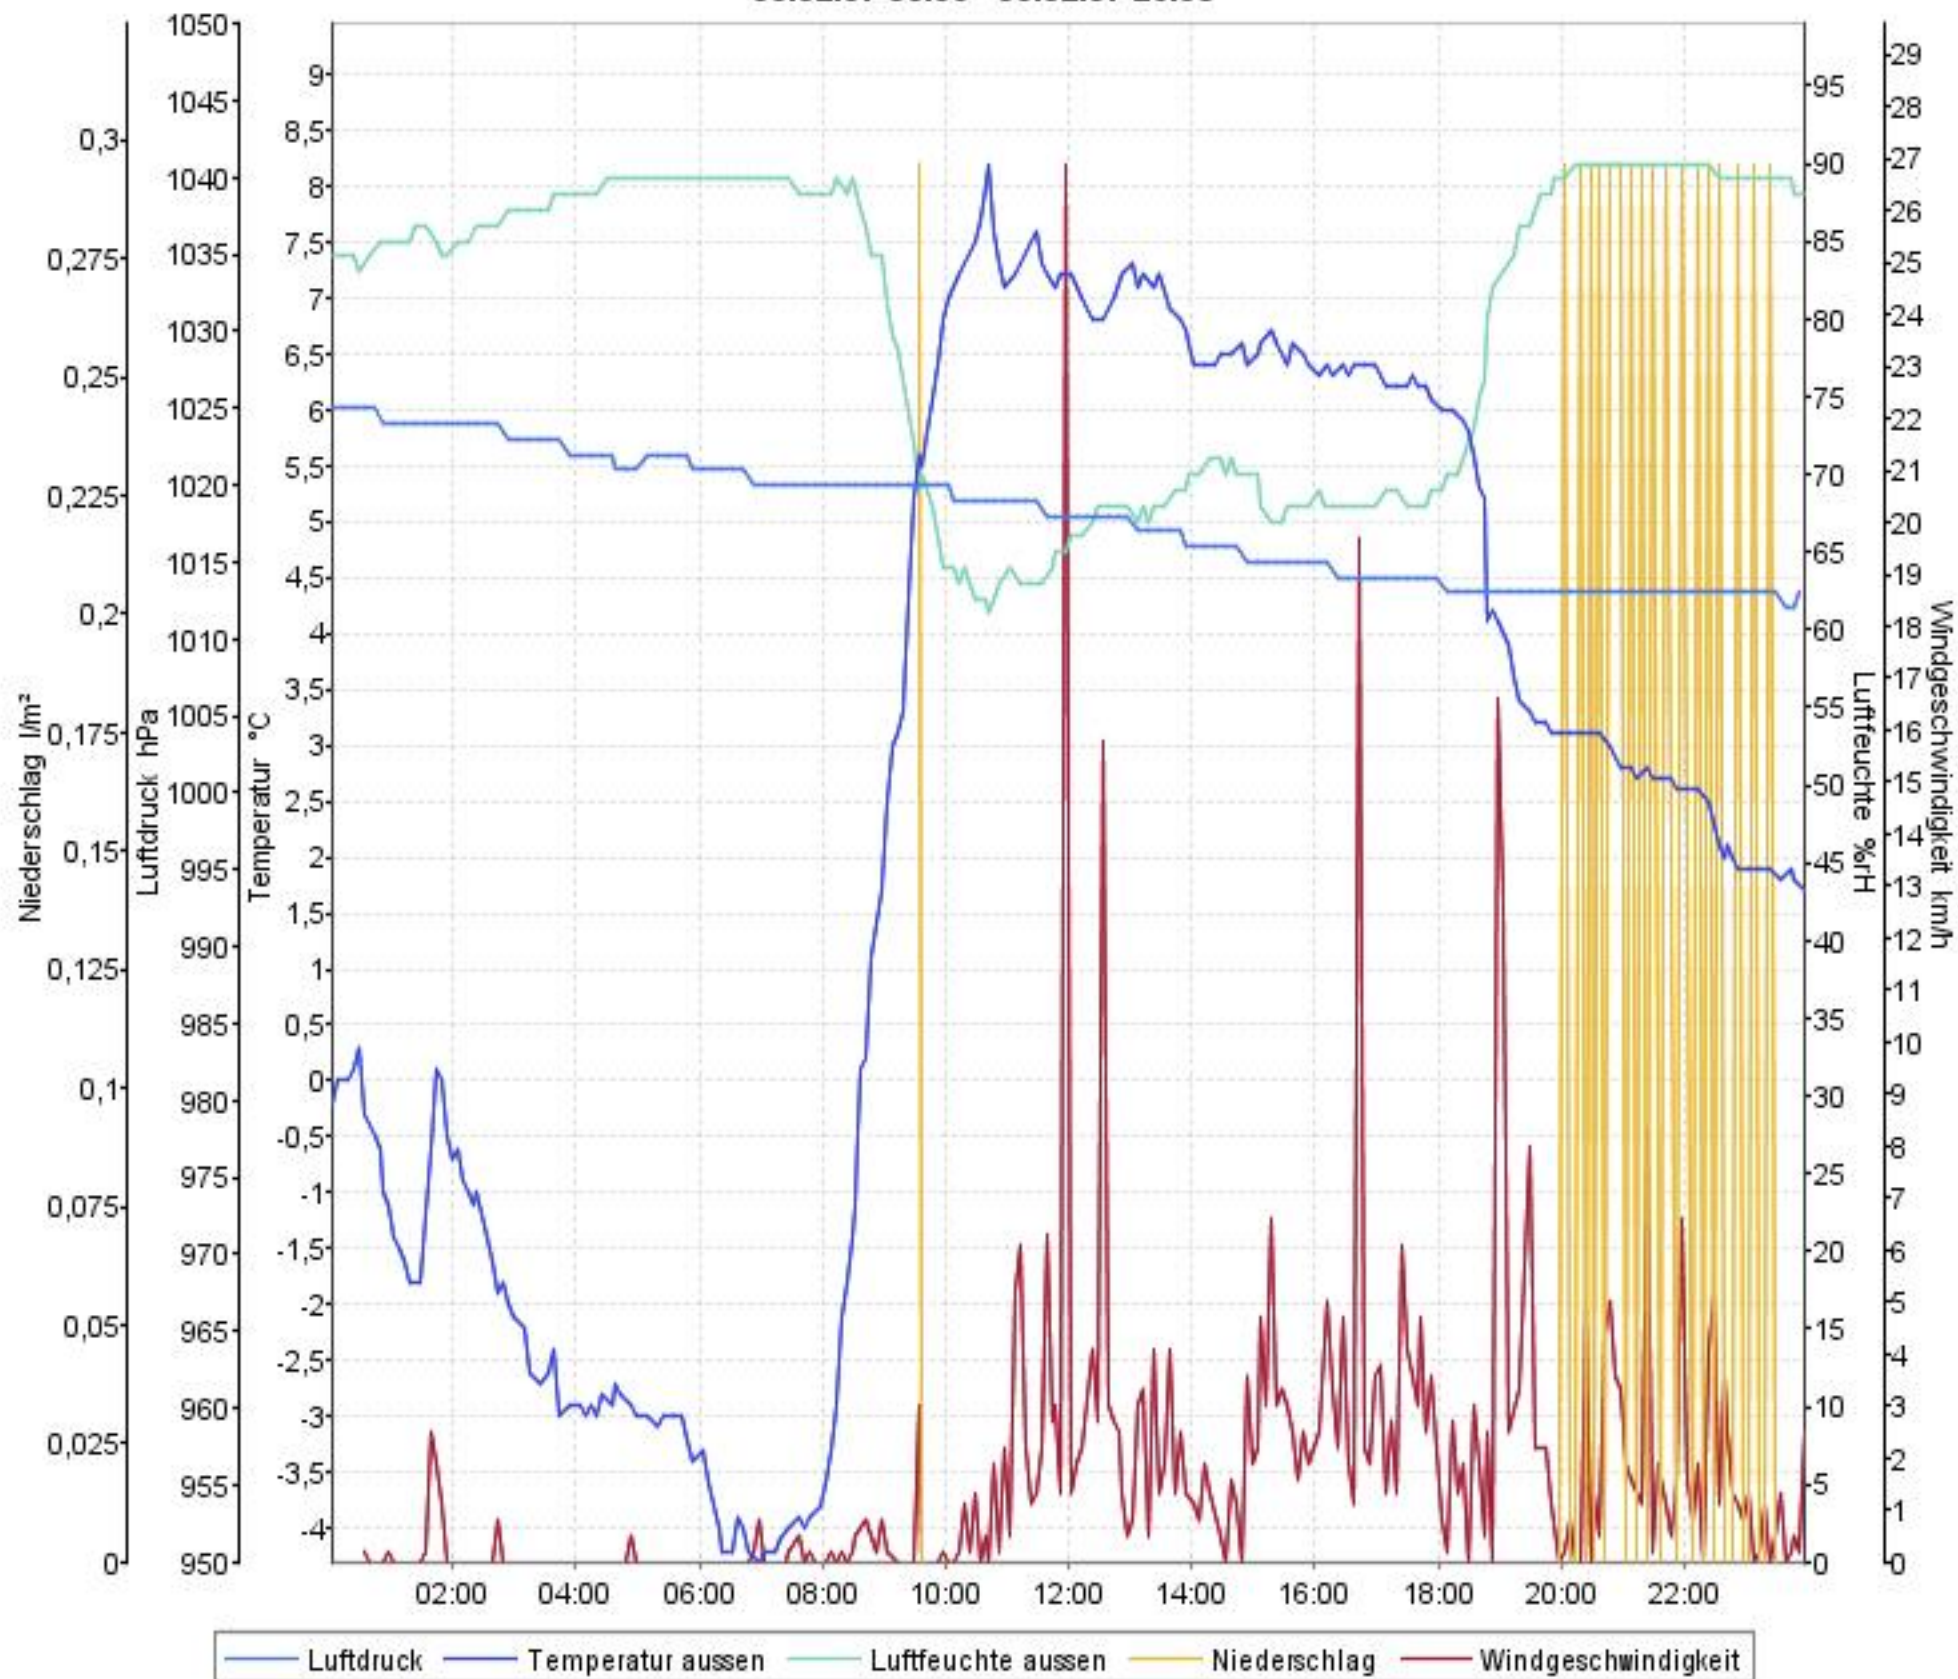

# Wetterverlauf

05.02.07 00:03 - 11.02.07 23:57

# Wetterverlauf

05.02.07 00:03 - 05.02.07 23:58

# Wetterverlauf

06.02.07 00:03 - 06.02.07 23:58

# Wetterverlauf

07.02.07 00:03 - 07.02.07 23:58