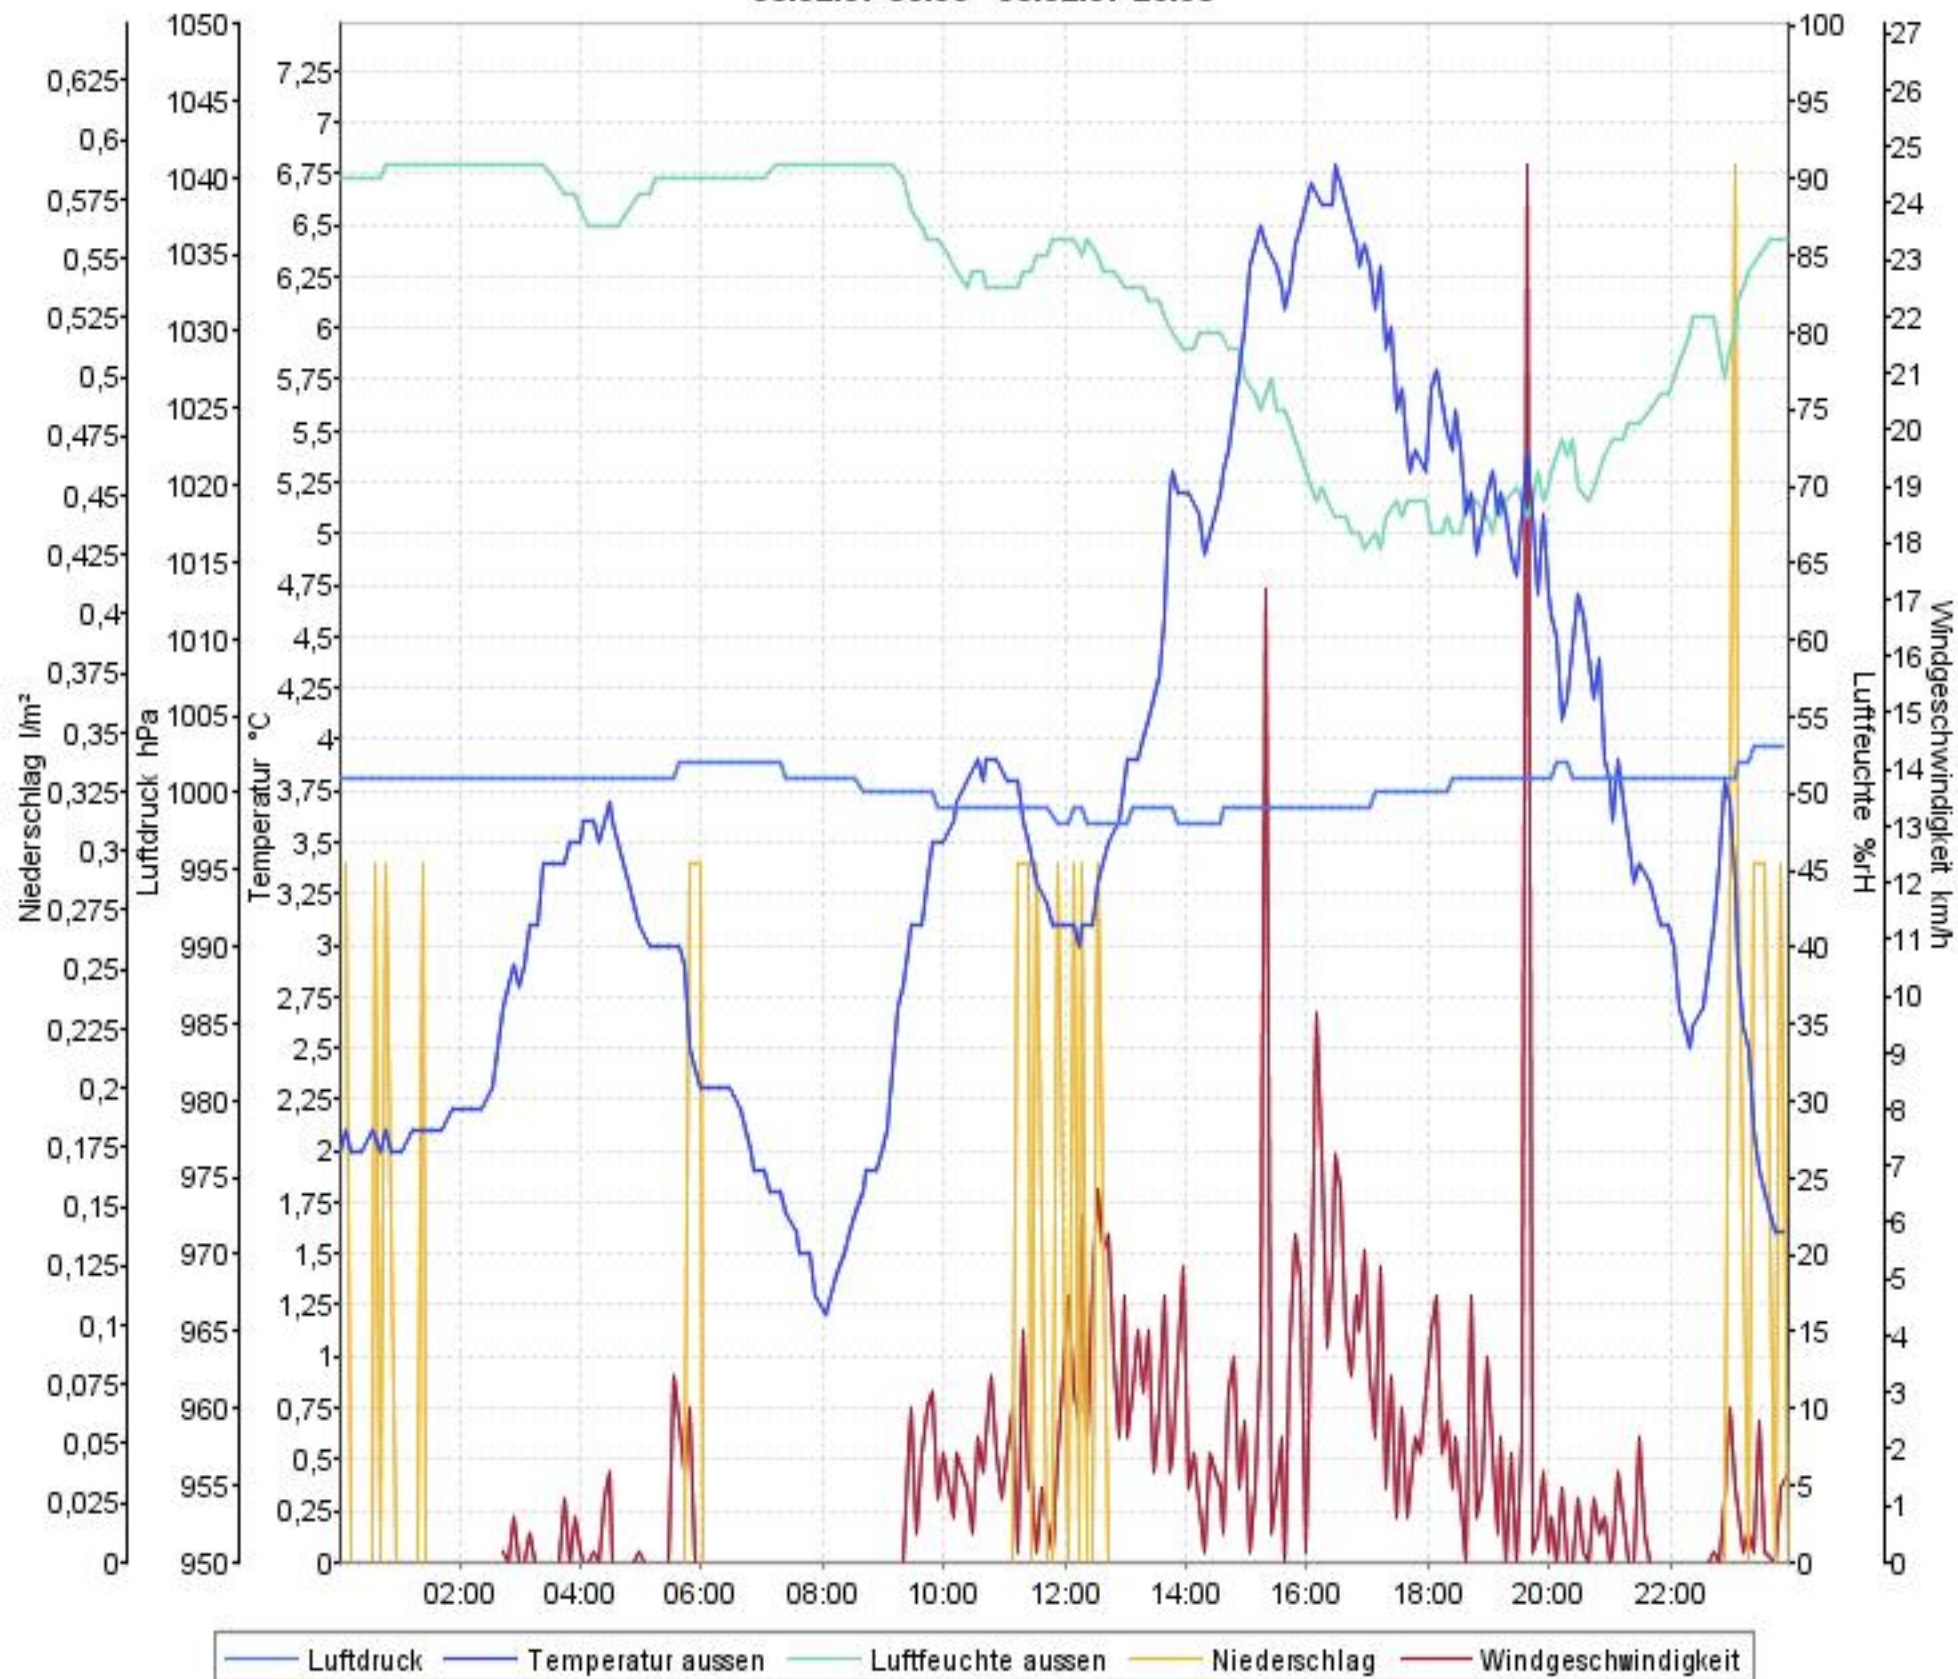

# Wetterverlauf

06.02.07 00:03 - 06.02.07 23:58

# Wetterverlauf

07.02.07 00:03 - 07.02.07 23:58

# Wetterverlauf

08.02.07 00:03 - 08.02.07 23:58

# Wetterverlauf

09.02.07 00:03 - 09.02.07 23:58