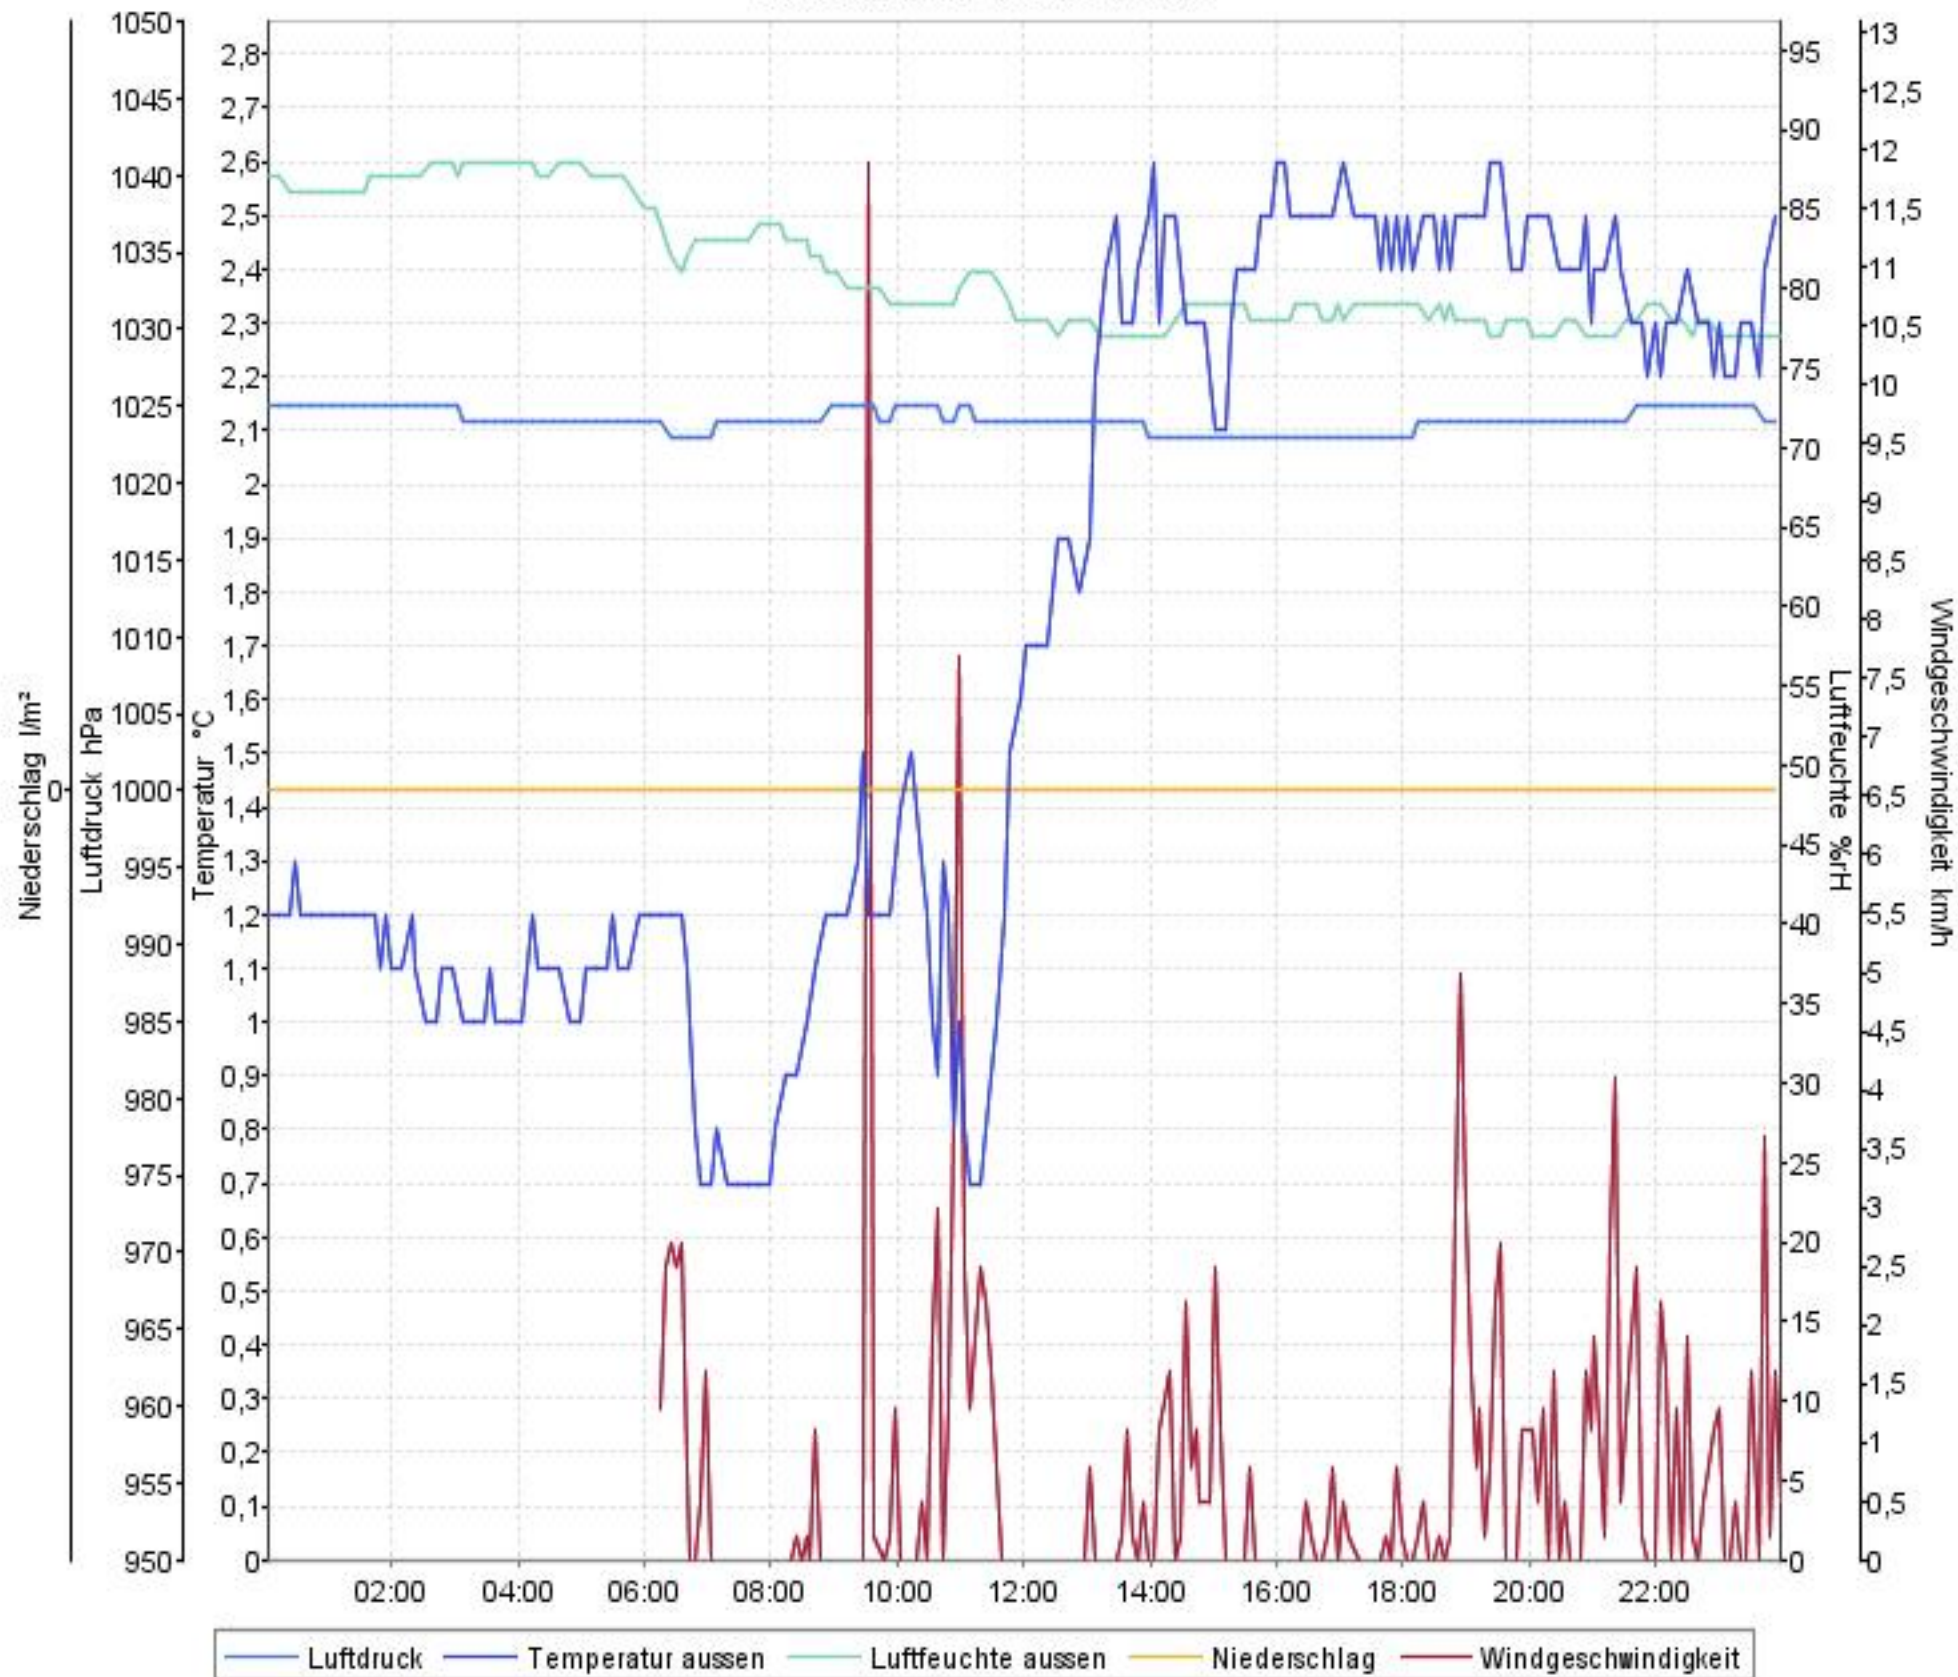

# Wetterverlauf

29.01.07 00:04 - 30.01.07 00:00

# Wetterverlauf

30.01.07 00:00 - 30.01.07 23:58

# Wetterverlauf

31.01.07 00:03 - 01.02.07 00:00

# Wetterverlauf

01.02.07 00:00 - 01.02.07 23:58