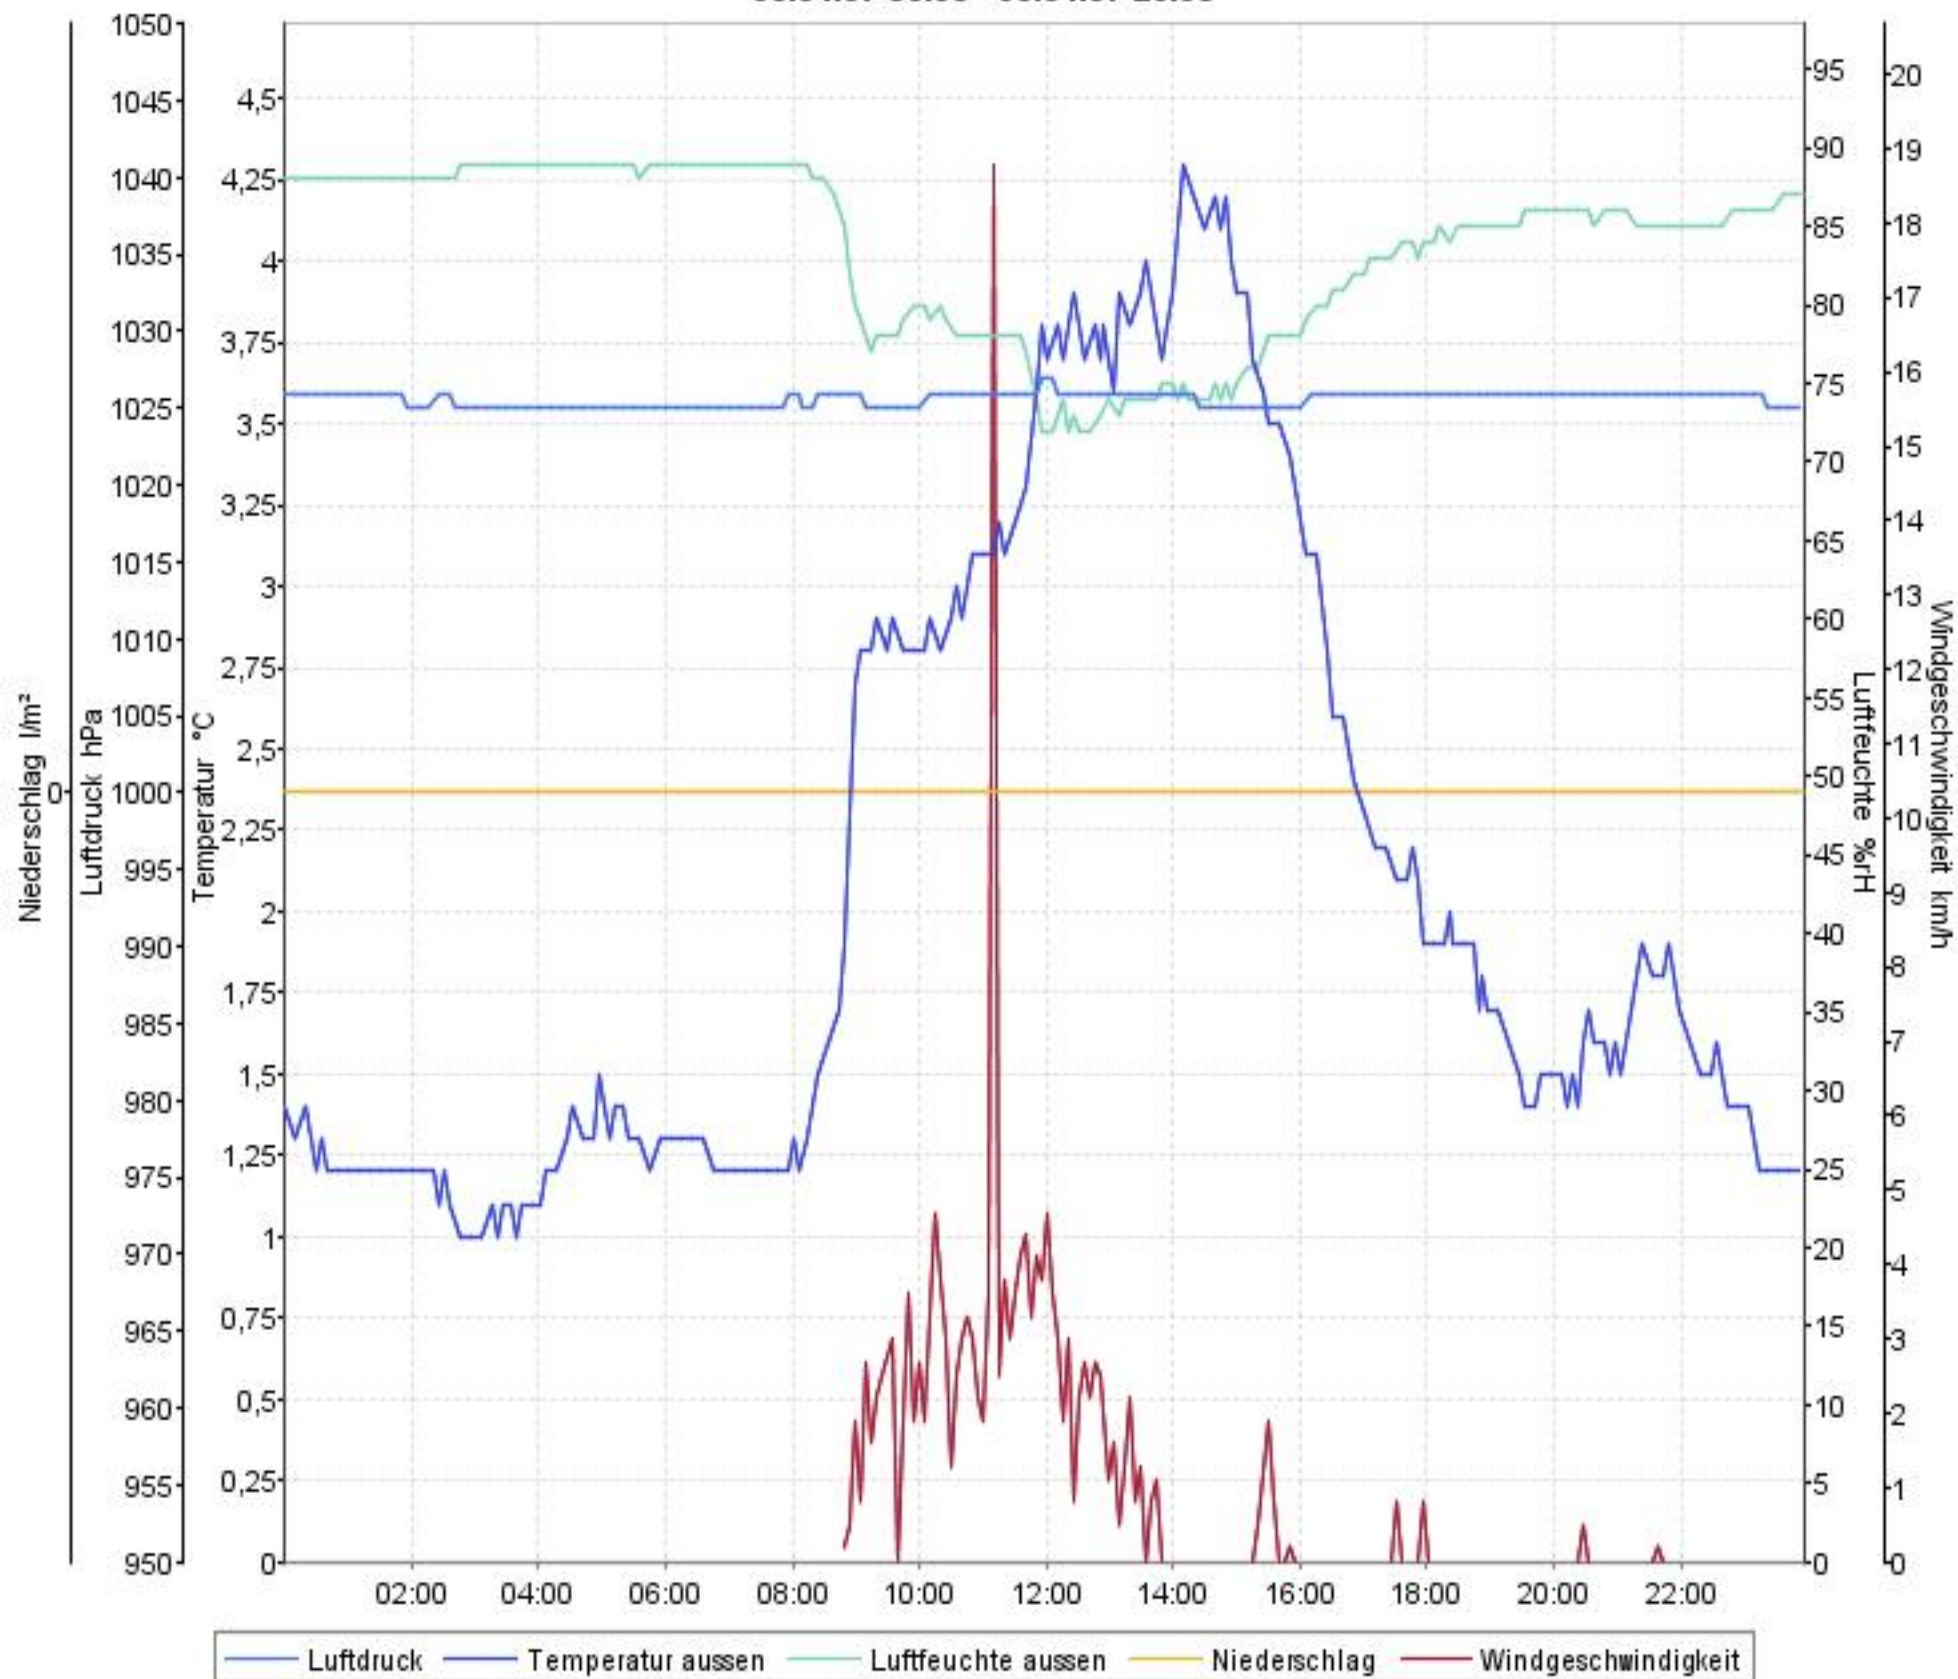

# Wetterverlauf

29.01.07 00:04 - 30.01.07 00:00

# Wetterverlauf

30.01.07 00:00 - 30.01.07 23:58

# Wetterverlauf

31.01.07 00:03 - 01.02.07 00:00

# Wetterverlauf

01.02.07 00:00 - 01.02.07 23:58