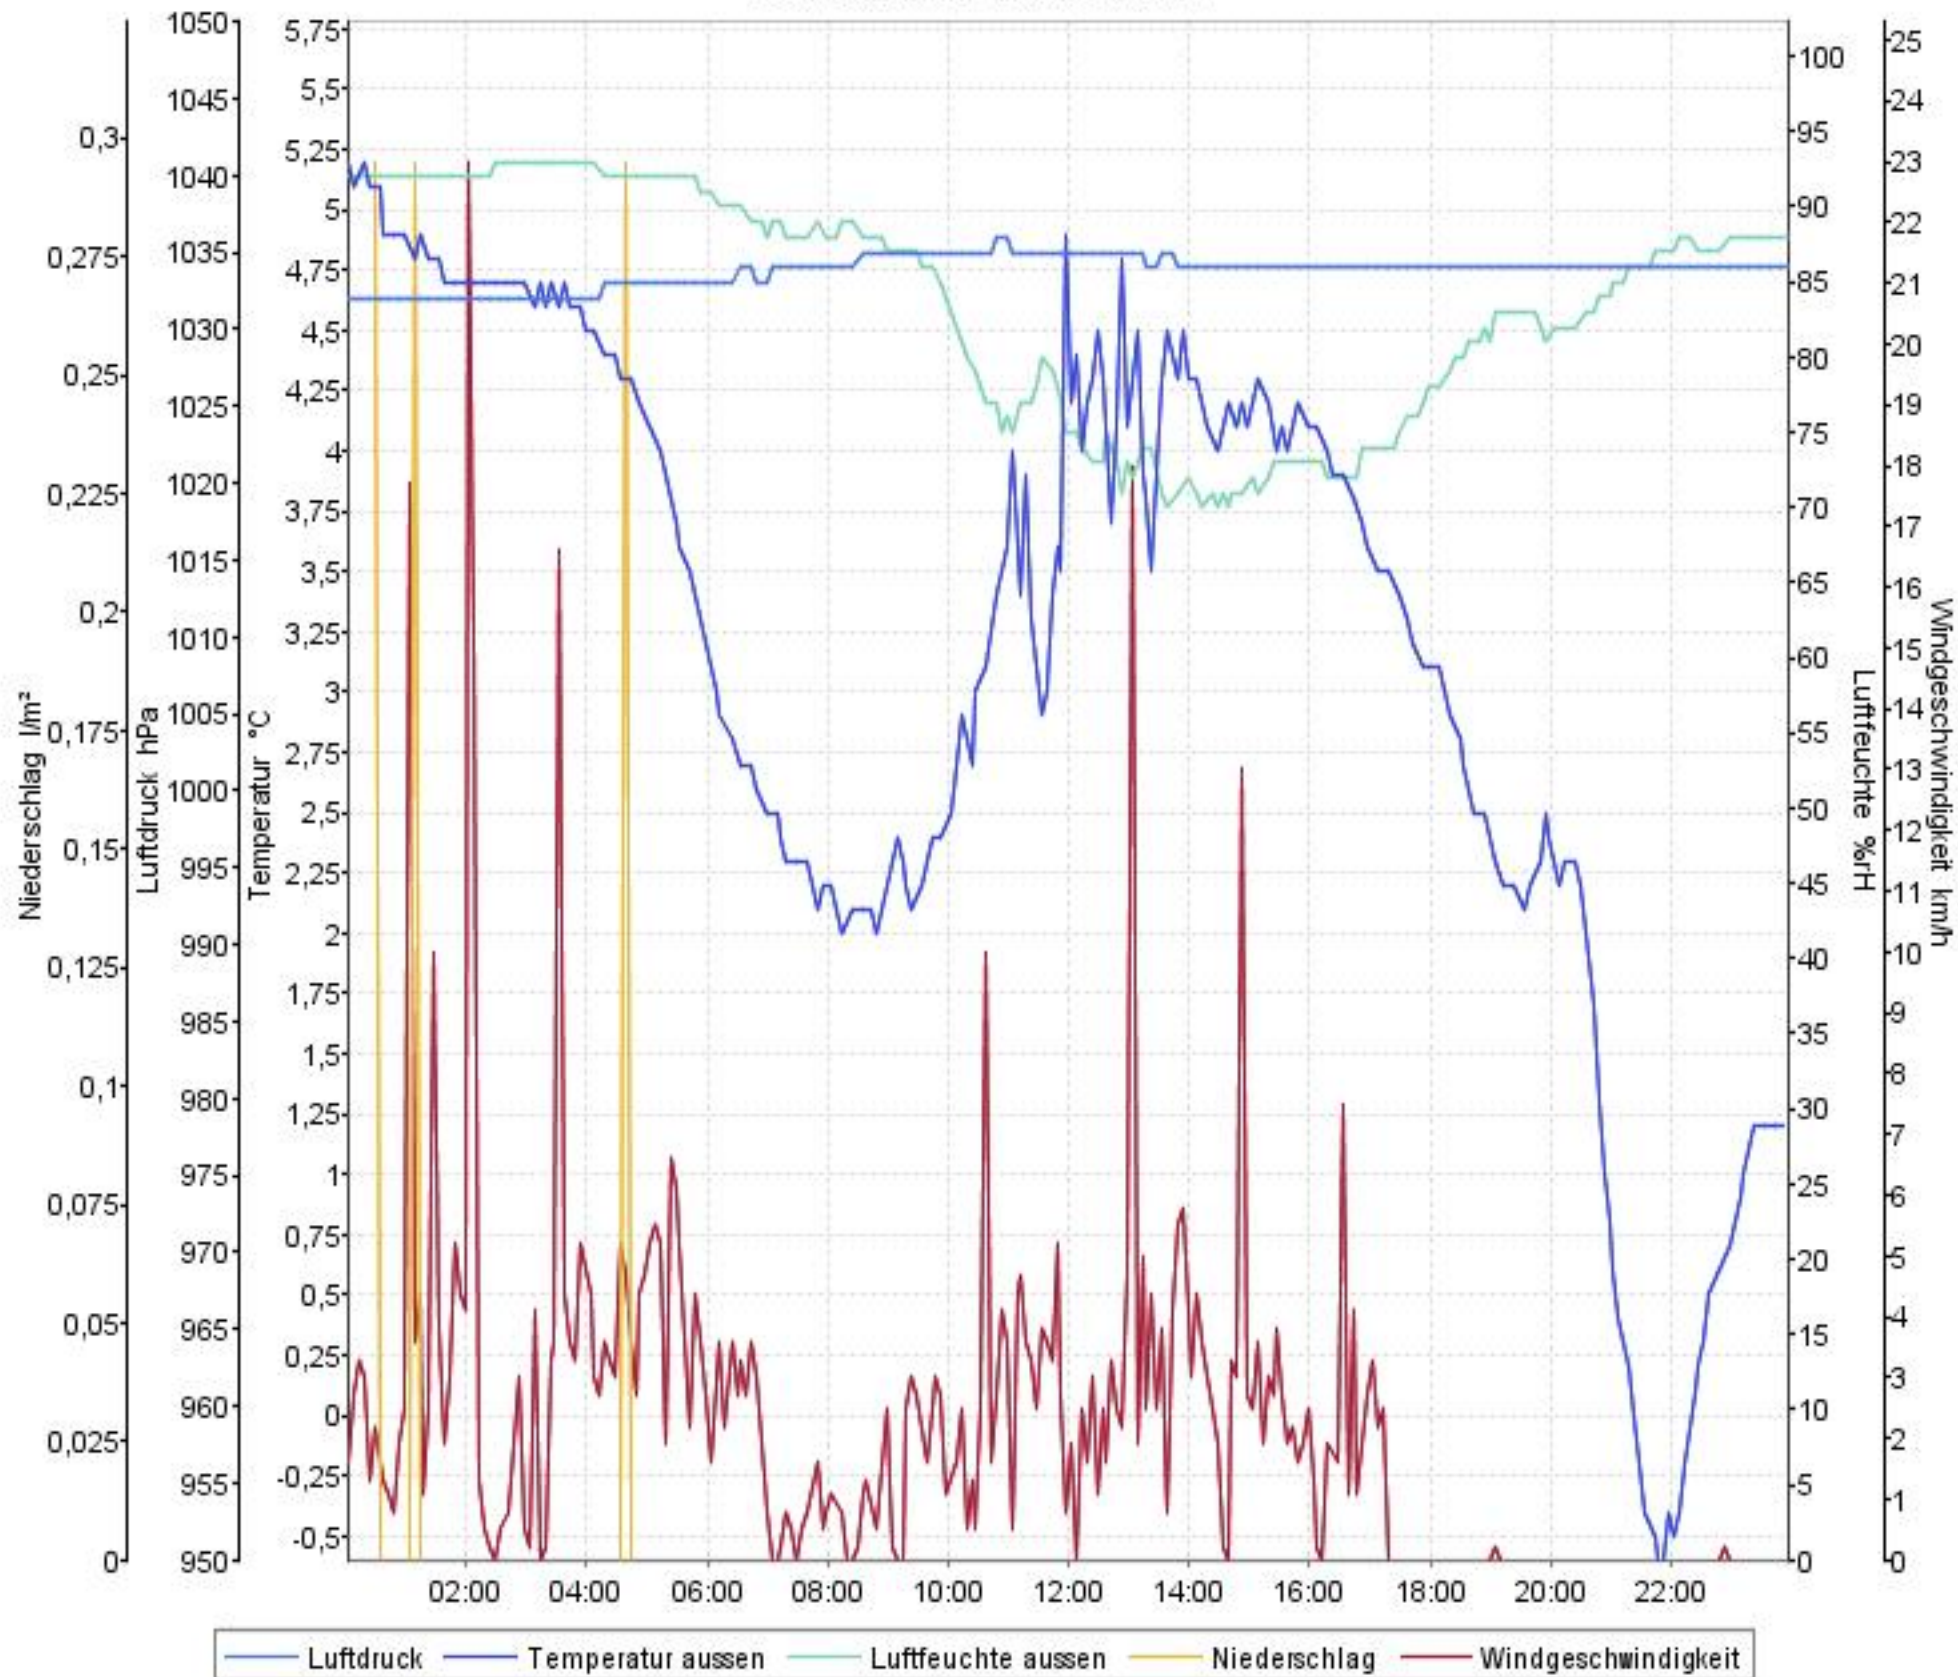

# Wetterverlauf

01.02.07 00:00 - 01.02.07 23:58

# Wetterverlauf

02.02.07 00:03 - 02.02.07 23:58

# Wetterverlauf

03.02.07 00:03 - 03.02.07 23:58

# Wetterverlauf

04.02.07 00:03 - 04.02.07 23:58