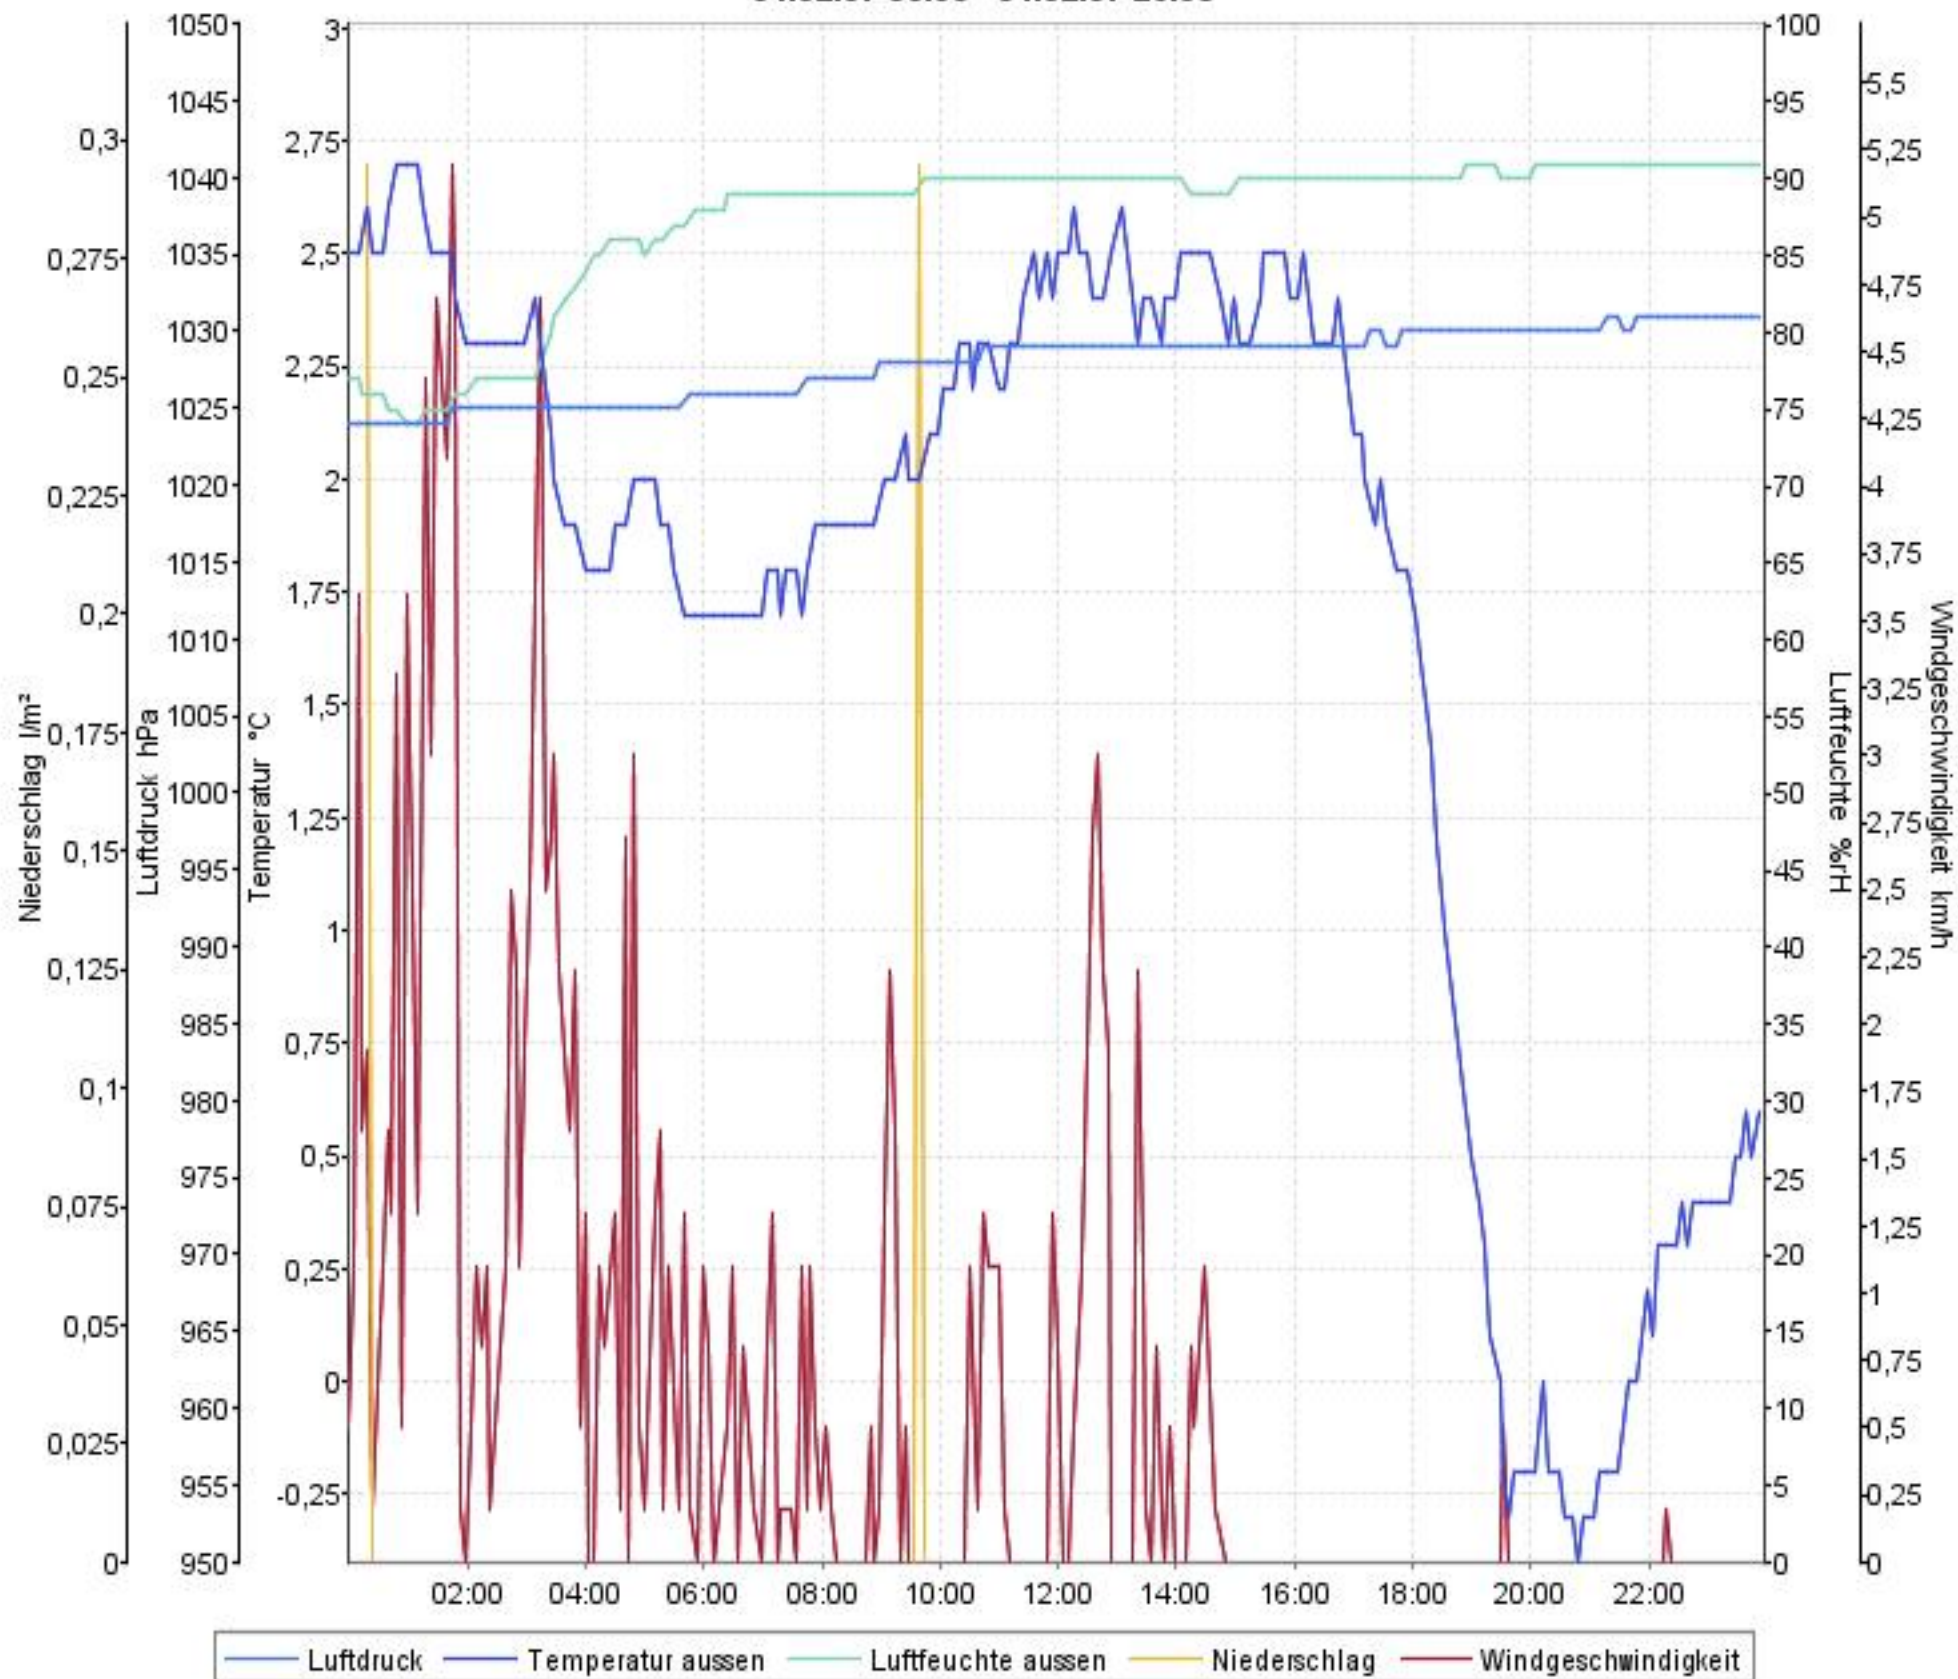

# Wetterverlauf

30.01.07 00:00 - 30.01.07 23:58

# Wetterverlauf

31.01.07 00:03 - 01.02.07 00:00

# Wetterverlauf

01.02.07 00:00 - 01.02.07 23:58

# Wetterverlauf

02.02.07 00:03 - 02.02.07 23:58