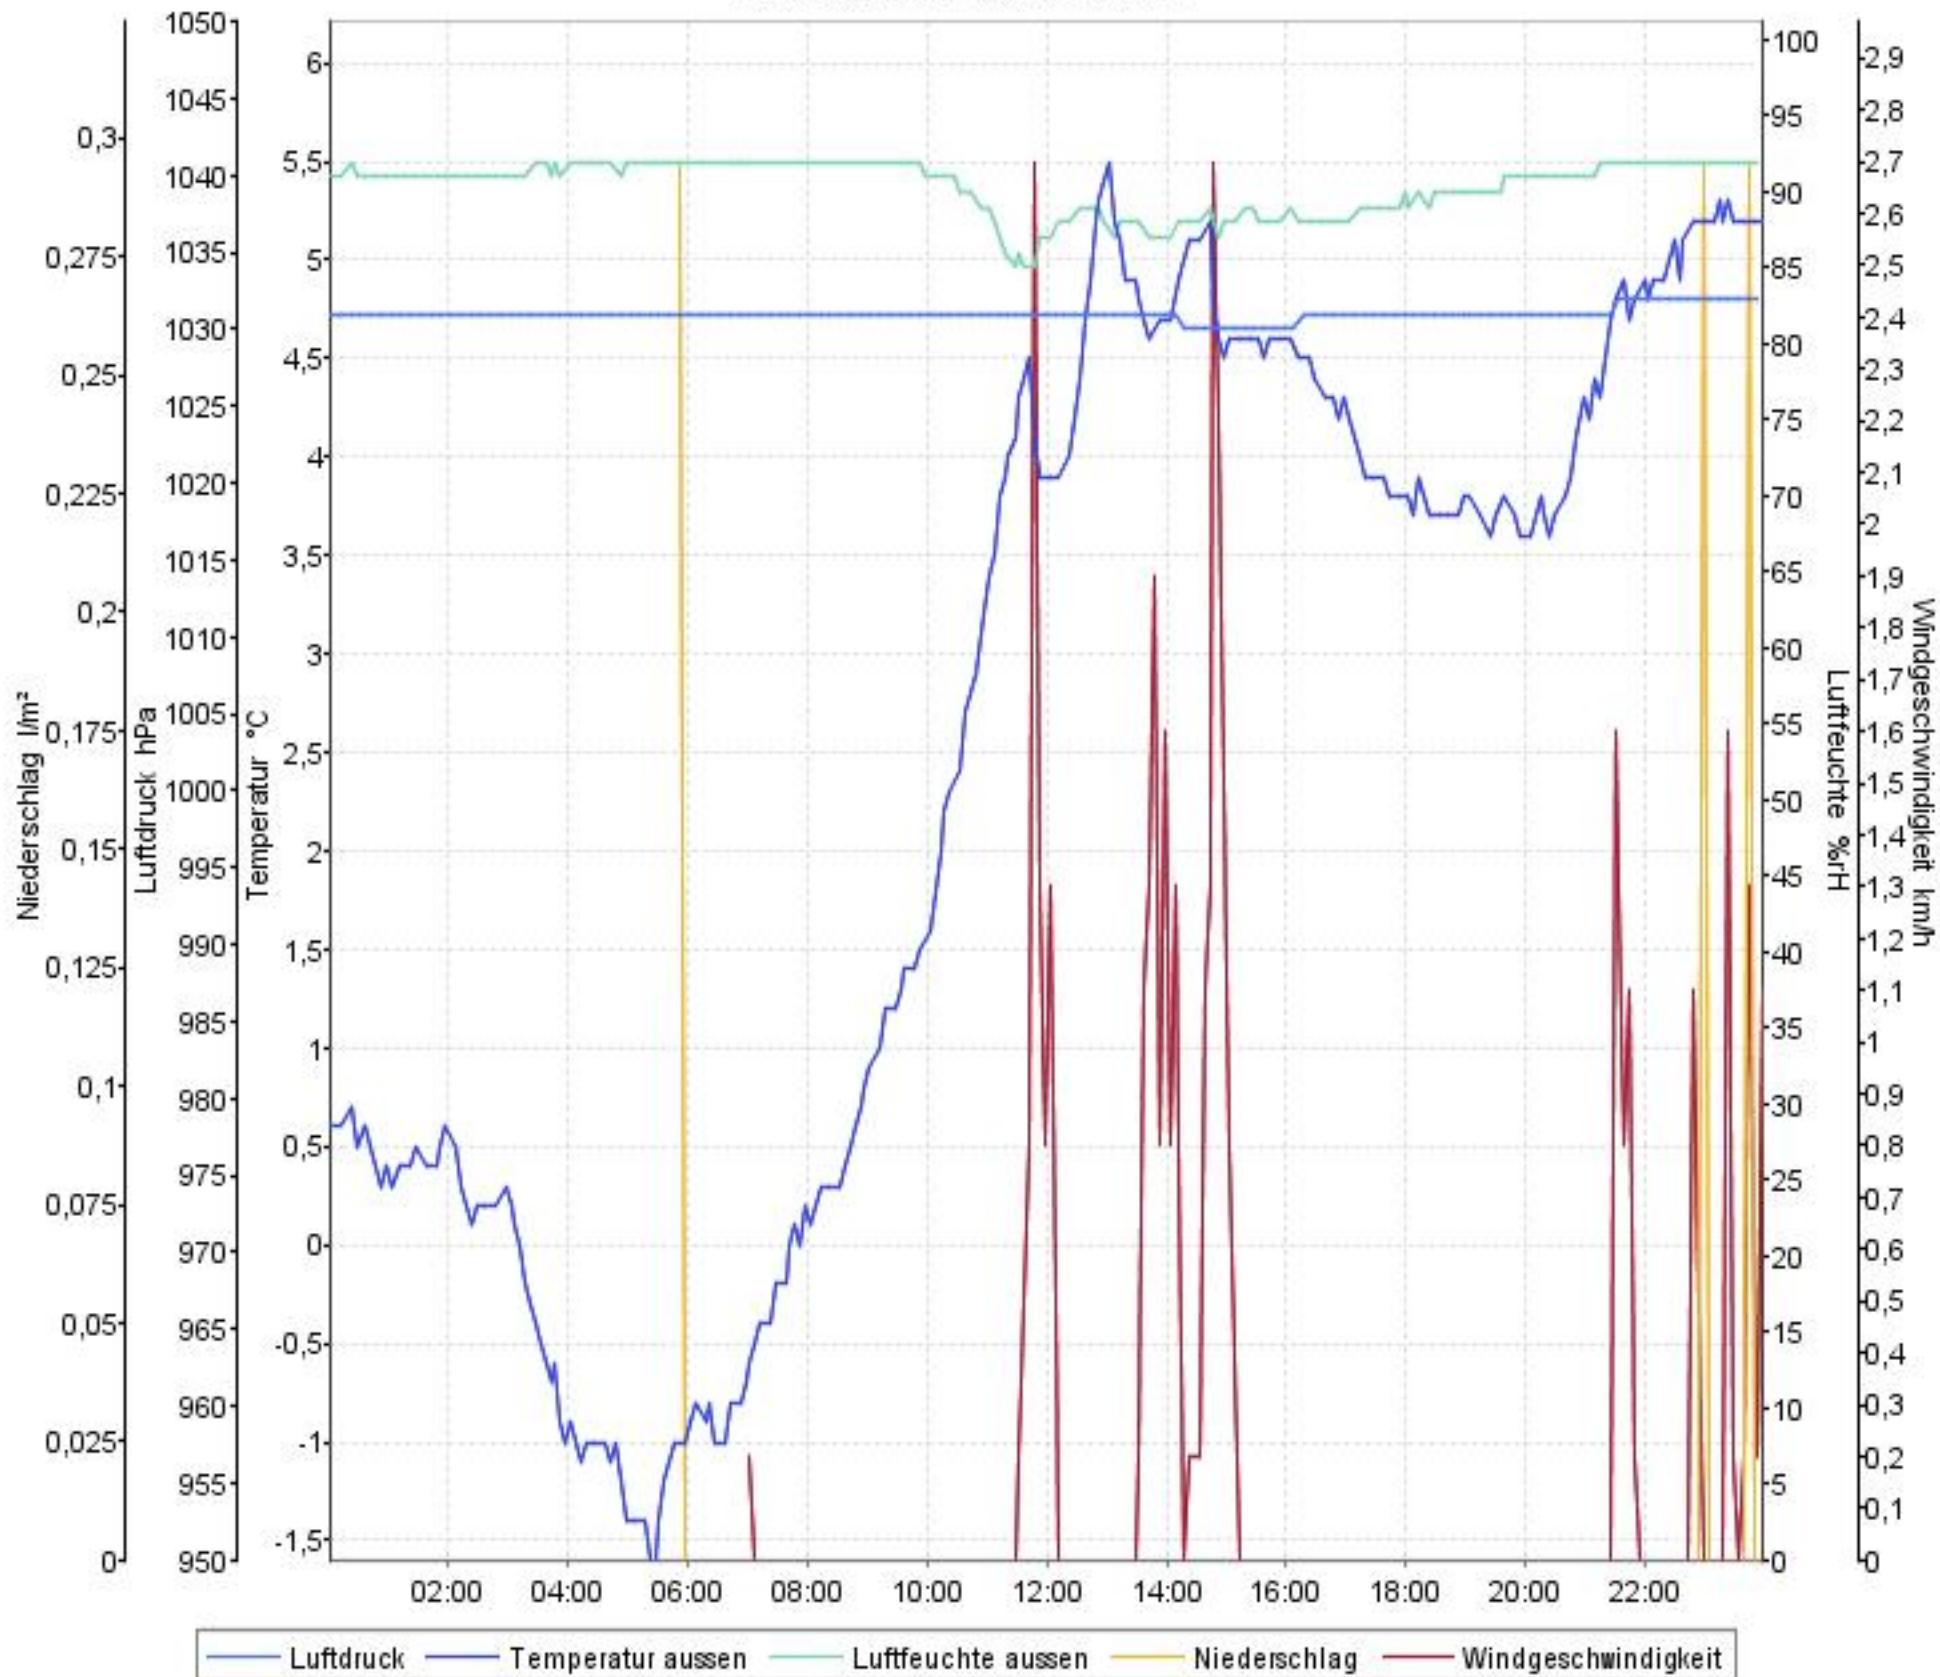

# Wetterverlauf

30.01.07 00:00 - 30.01.07 23:58

# Wetterverlauf

31.01.07 00:03 - 01.02.07 00:00

# Wetterverlauf

01.02.07 00:00 - 01.02.07 23:58

# Wetterverlauf

02.02.07 00:03 - 02.02.07 23:58