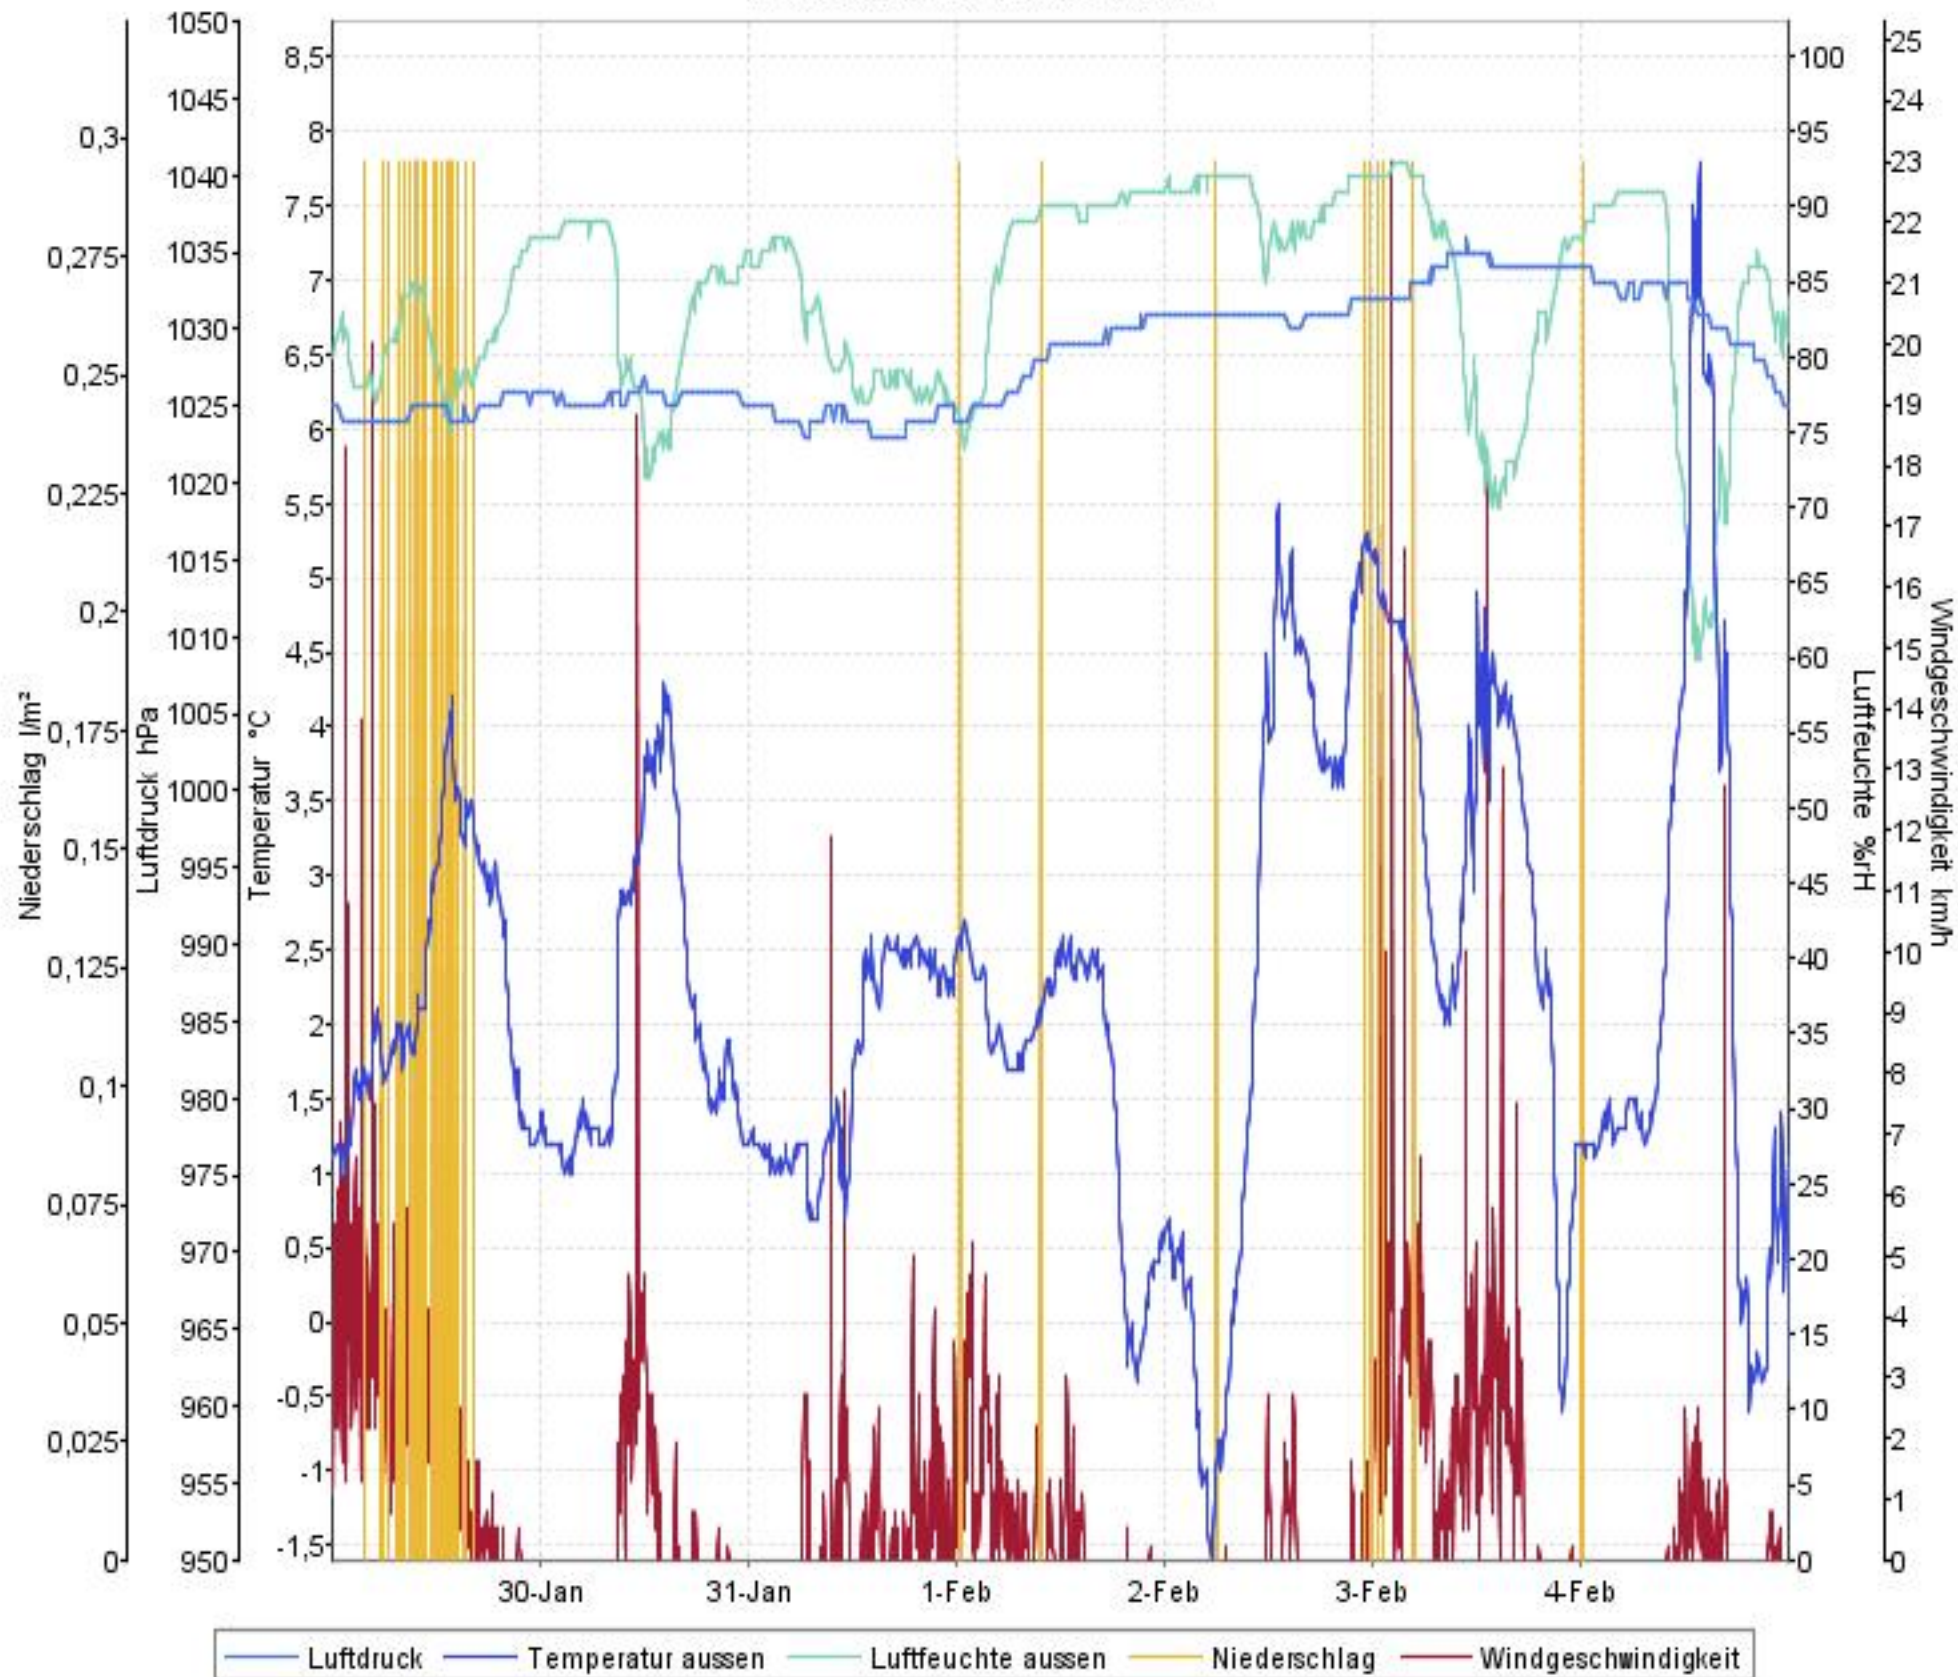

# Wetterverlauf

29.01.07 00:04 - 04.02.07 23:58

# Wetterverlauf

29.01.07 00:04 - 30.01.07 00:00

# Wetterverlauf

30.01.07 00:00 - 30.01.07 23:58

# Wetterverlauf

31.01.07 00:03 - 01.02.07 00:00