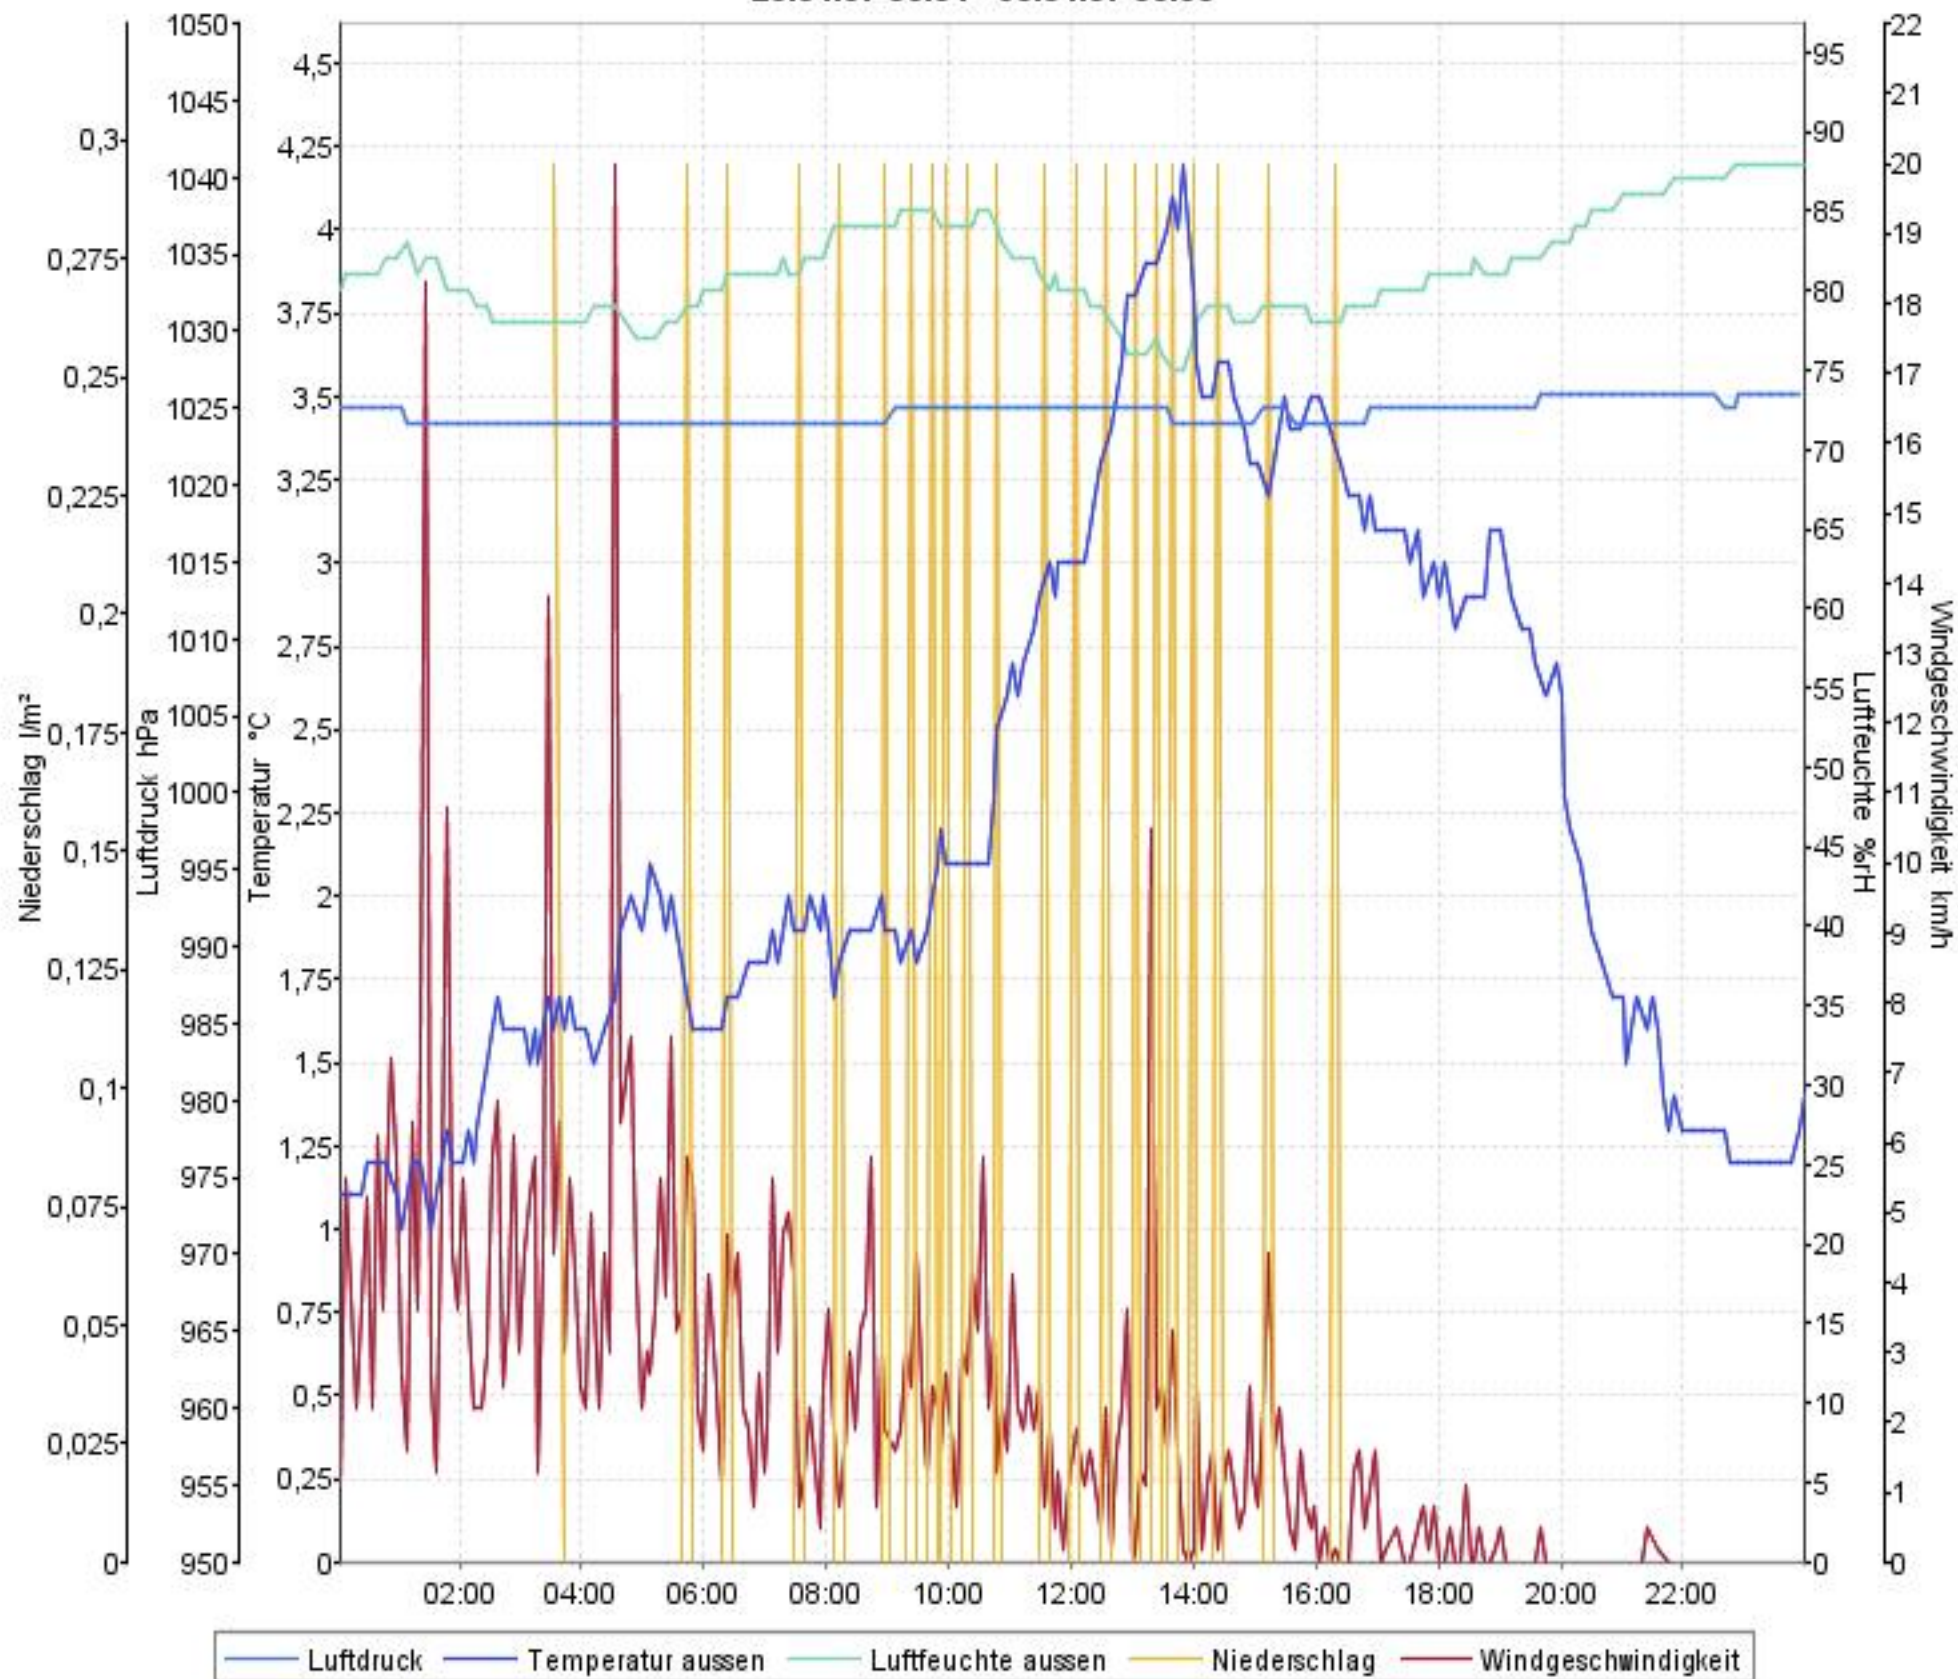

# Wetterverlauf

29.01.07 00:04 - 04.02.07 23:58

# Wetterverlauf

29.01.07 00:04 - 30.01.07 00:00

# Wetterverlauf

30.01.07 00:00 - 30.01.07 23:58

# Wetterverlauf

31.01.07 00:03 - 01.02.07 00:00