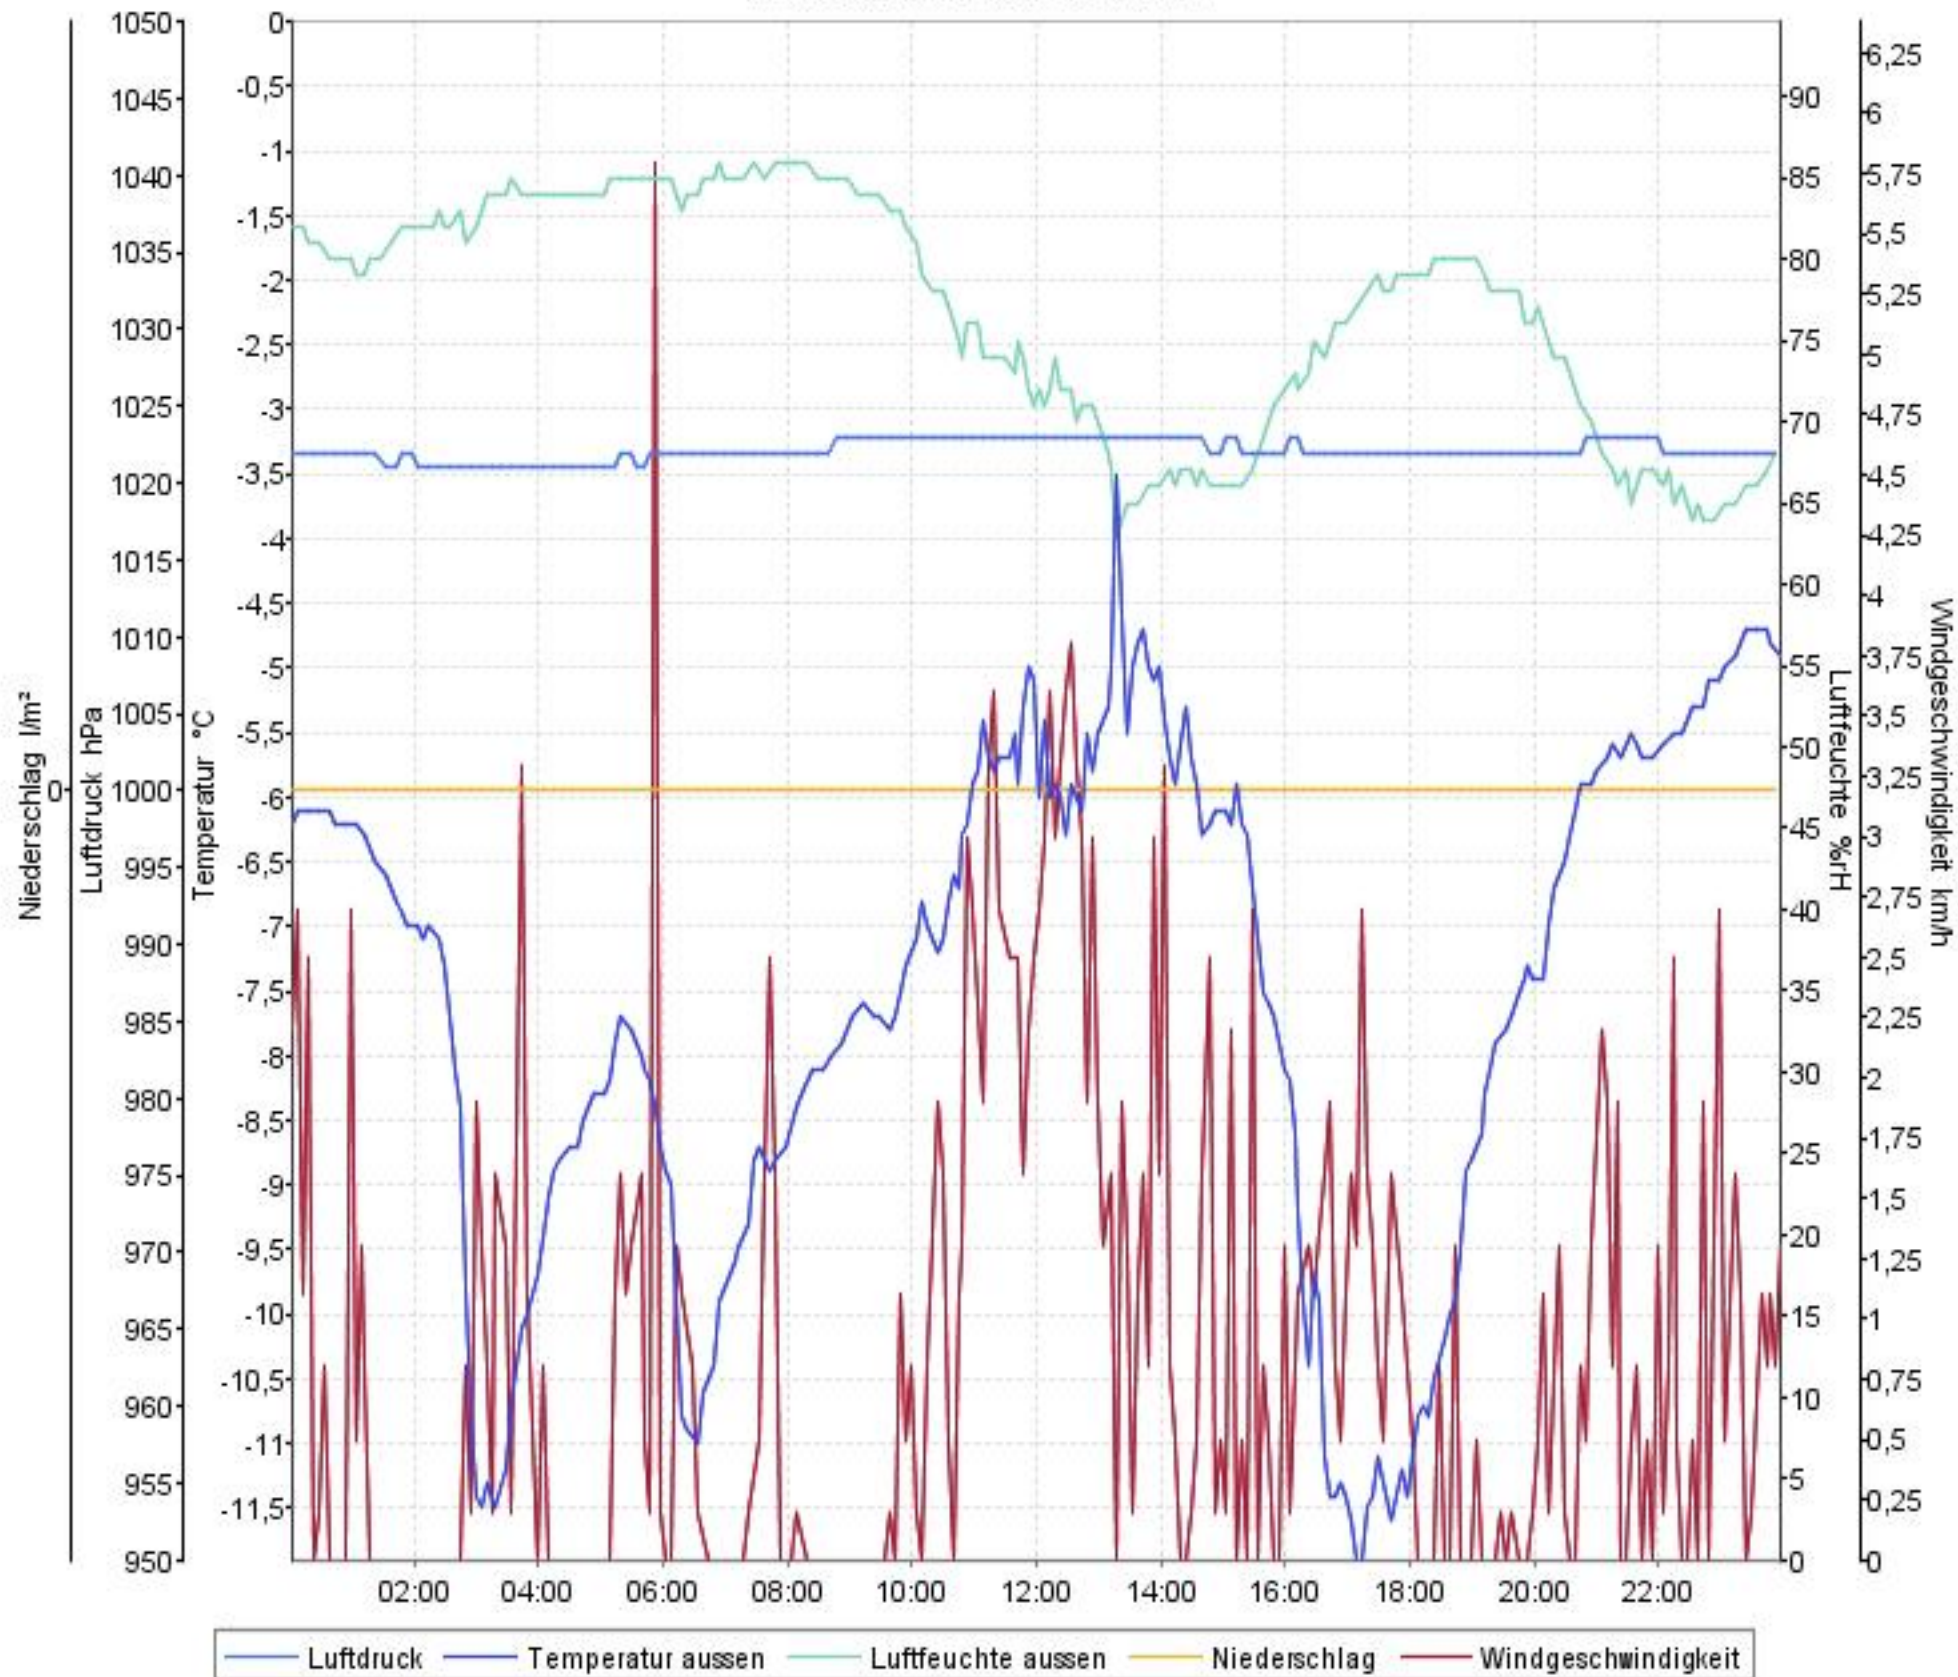

Wetterverlauf

22.01.07 00:04 - 28.01.07 23:59

Wetterverlauf

22.01.07 00:04 - 22.01.07 23:59

Wetterverlauf

23.01.07 00:04 - 23.01.07 23:58

Wetterverlauf

24.01.07 00:03 - 24.01.07 23:59

Wetterverlauf

25.01.07 00:04 - 25.01.07 23:58

Wetterverlauf

26.01.07 00:03 - 26.01.07 23:58

Wetterverlauf

27.01.07 00:03 - 27.01.07 23:58

Wetterverlauf

28.01.07 00:03 - 28.01.07 23:59