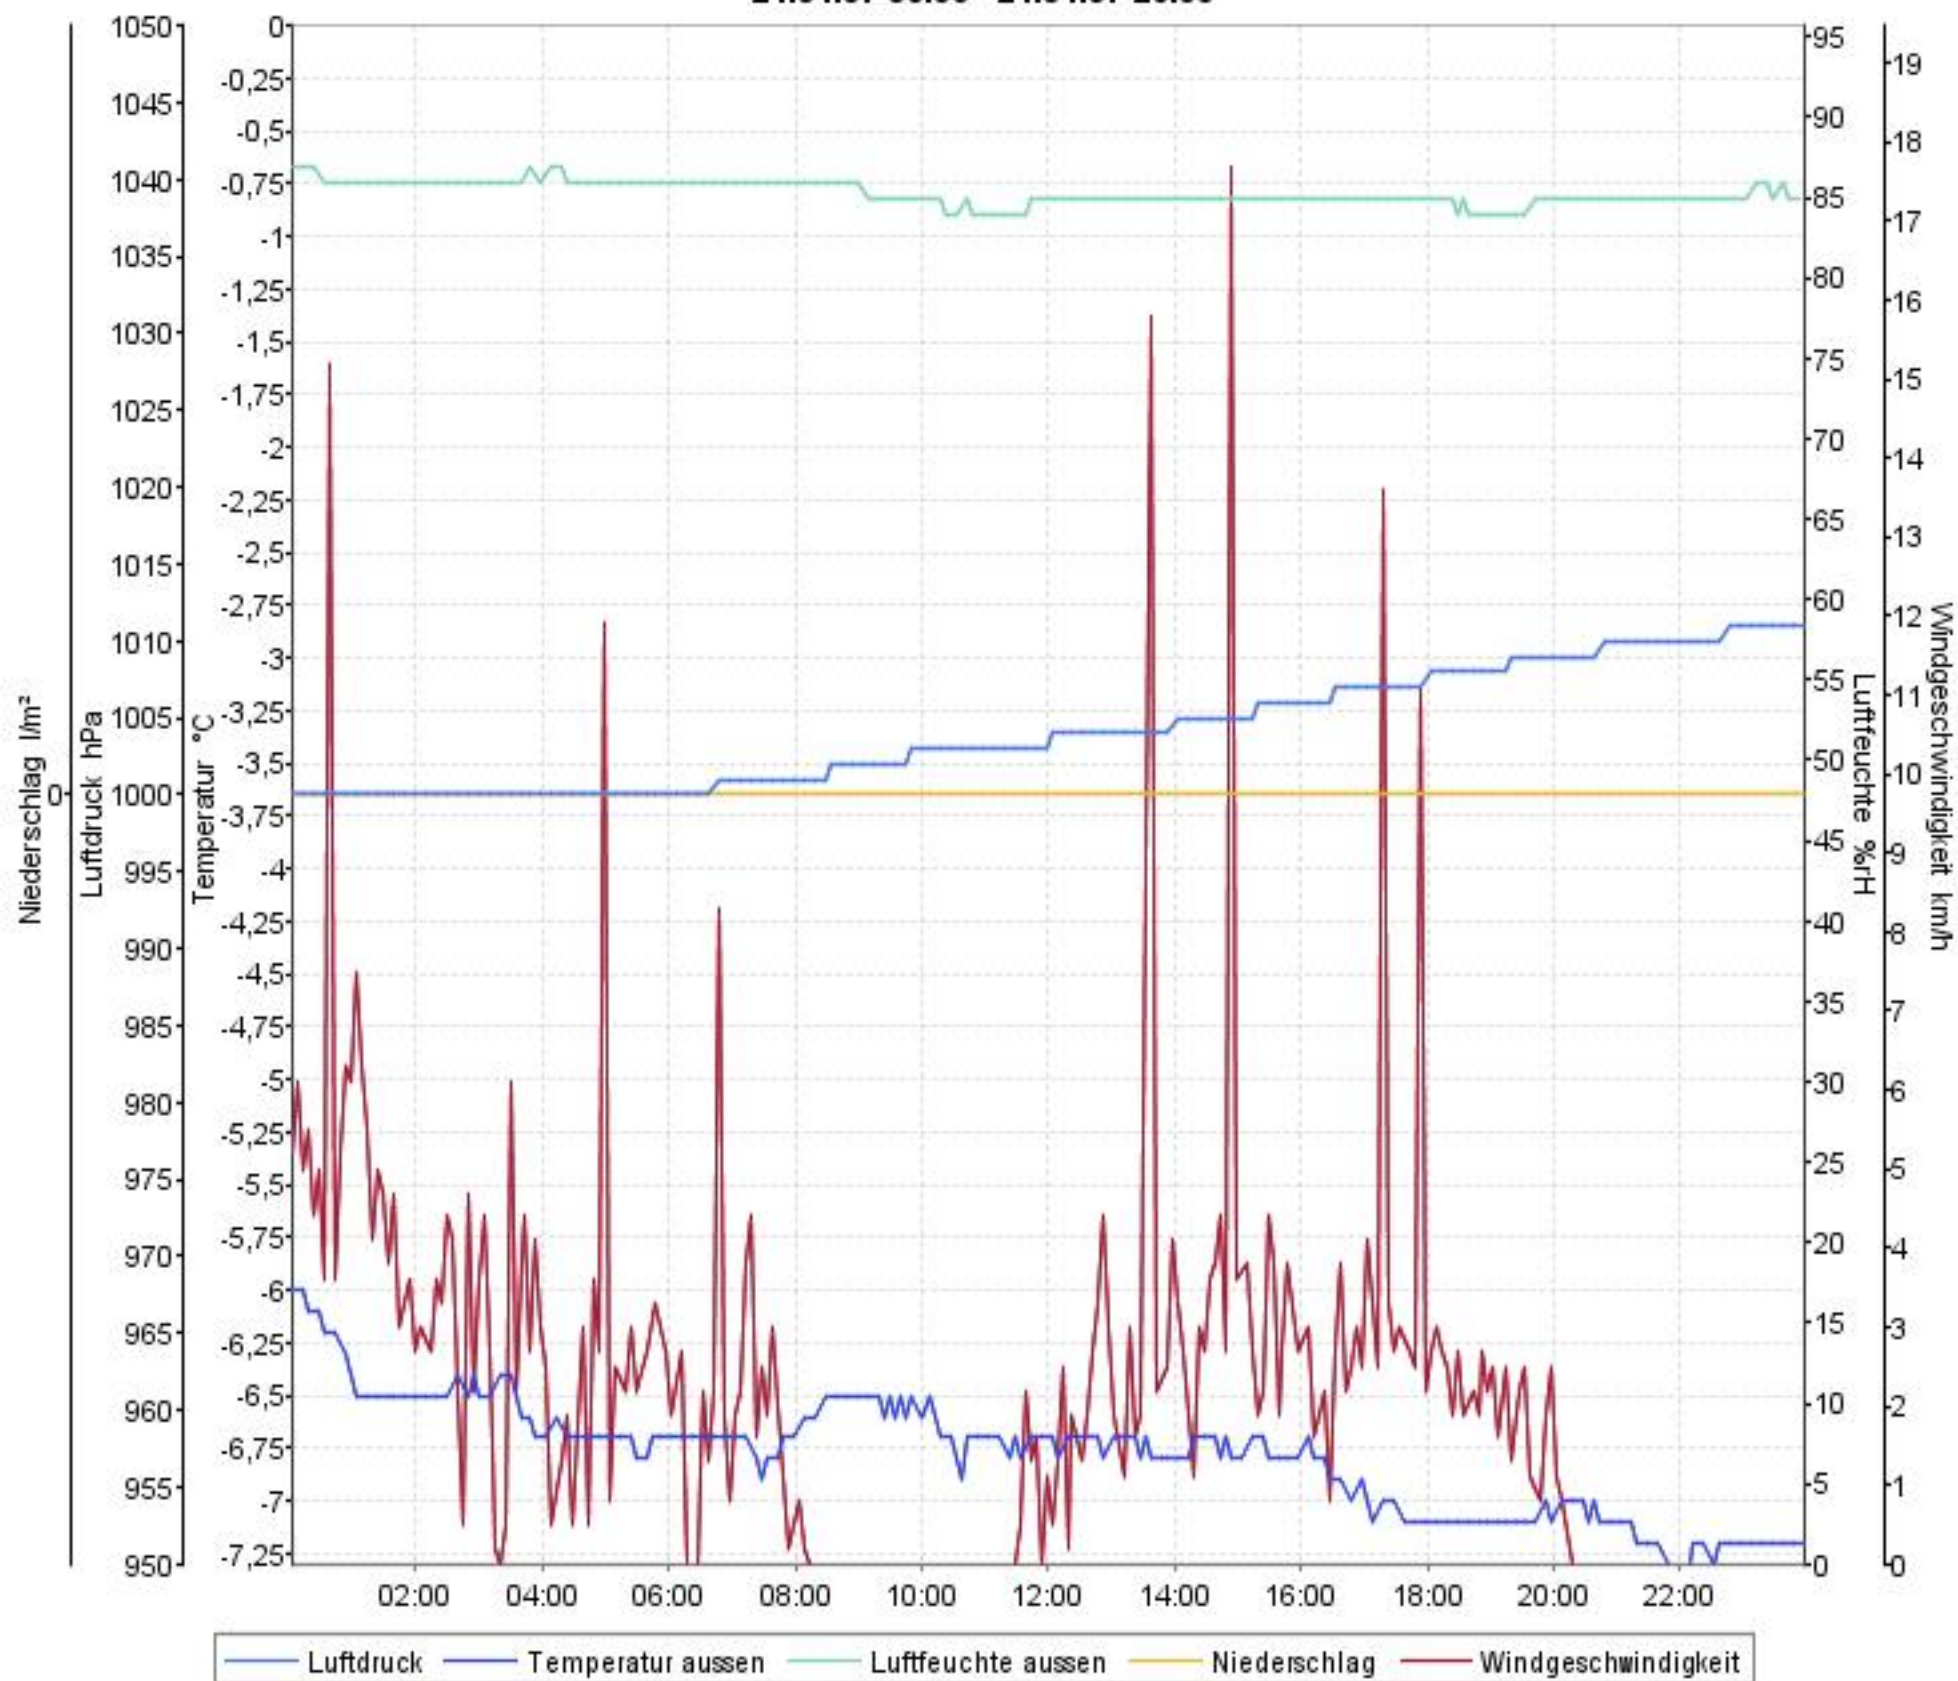

Wetterverlauf

22.01.07 00:04 - 28.01.07 23:59

Wetterverlauf

22.01.07 00:04 - 22.01.07 23:59

Wetterverlauf

23.01.07 00:04 - 23.01.07 23:58

Wetterverlauf

24.01.07 00:03 - 24.01.07 23:59

Wetterverlauf

25.01.07 00:04 - 25.01.07 23:58

Wetterverlauf

26.01.07 00:03 - 26.01.07 23:58

Wetterverlauf

27.01.07 00:03 - 27.01.07 23:58

Wetterverlauf

28.01.07 00:03 - 28.01.07 23:59