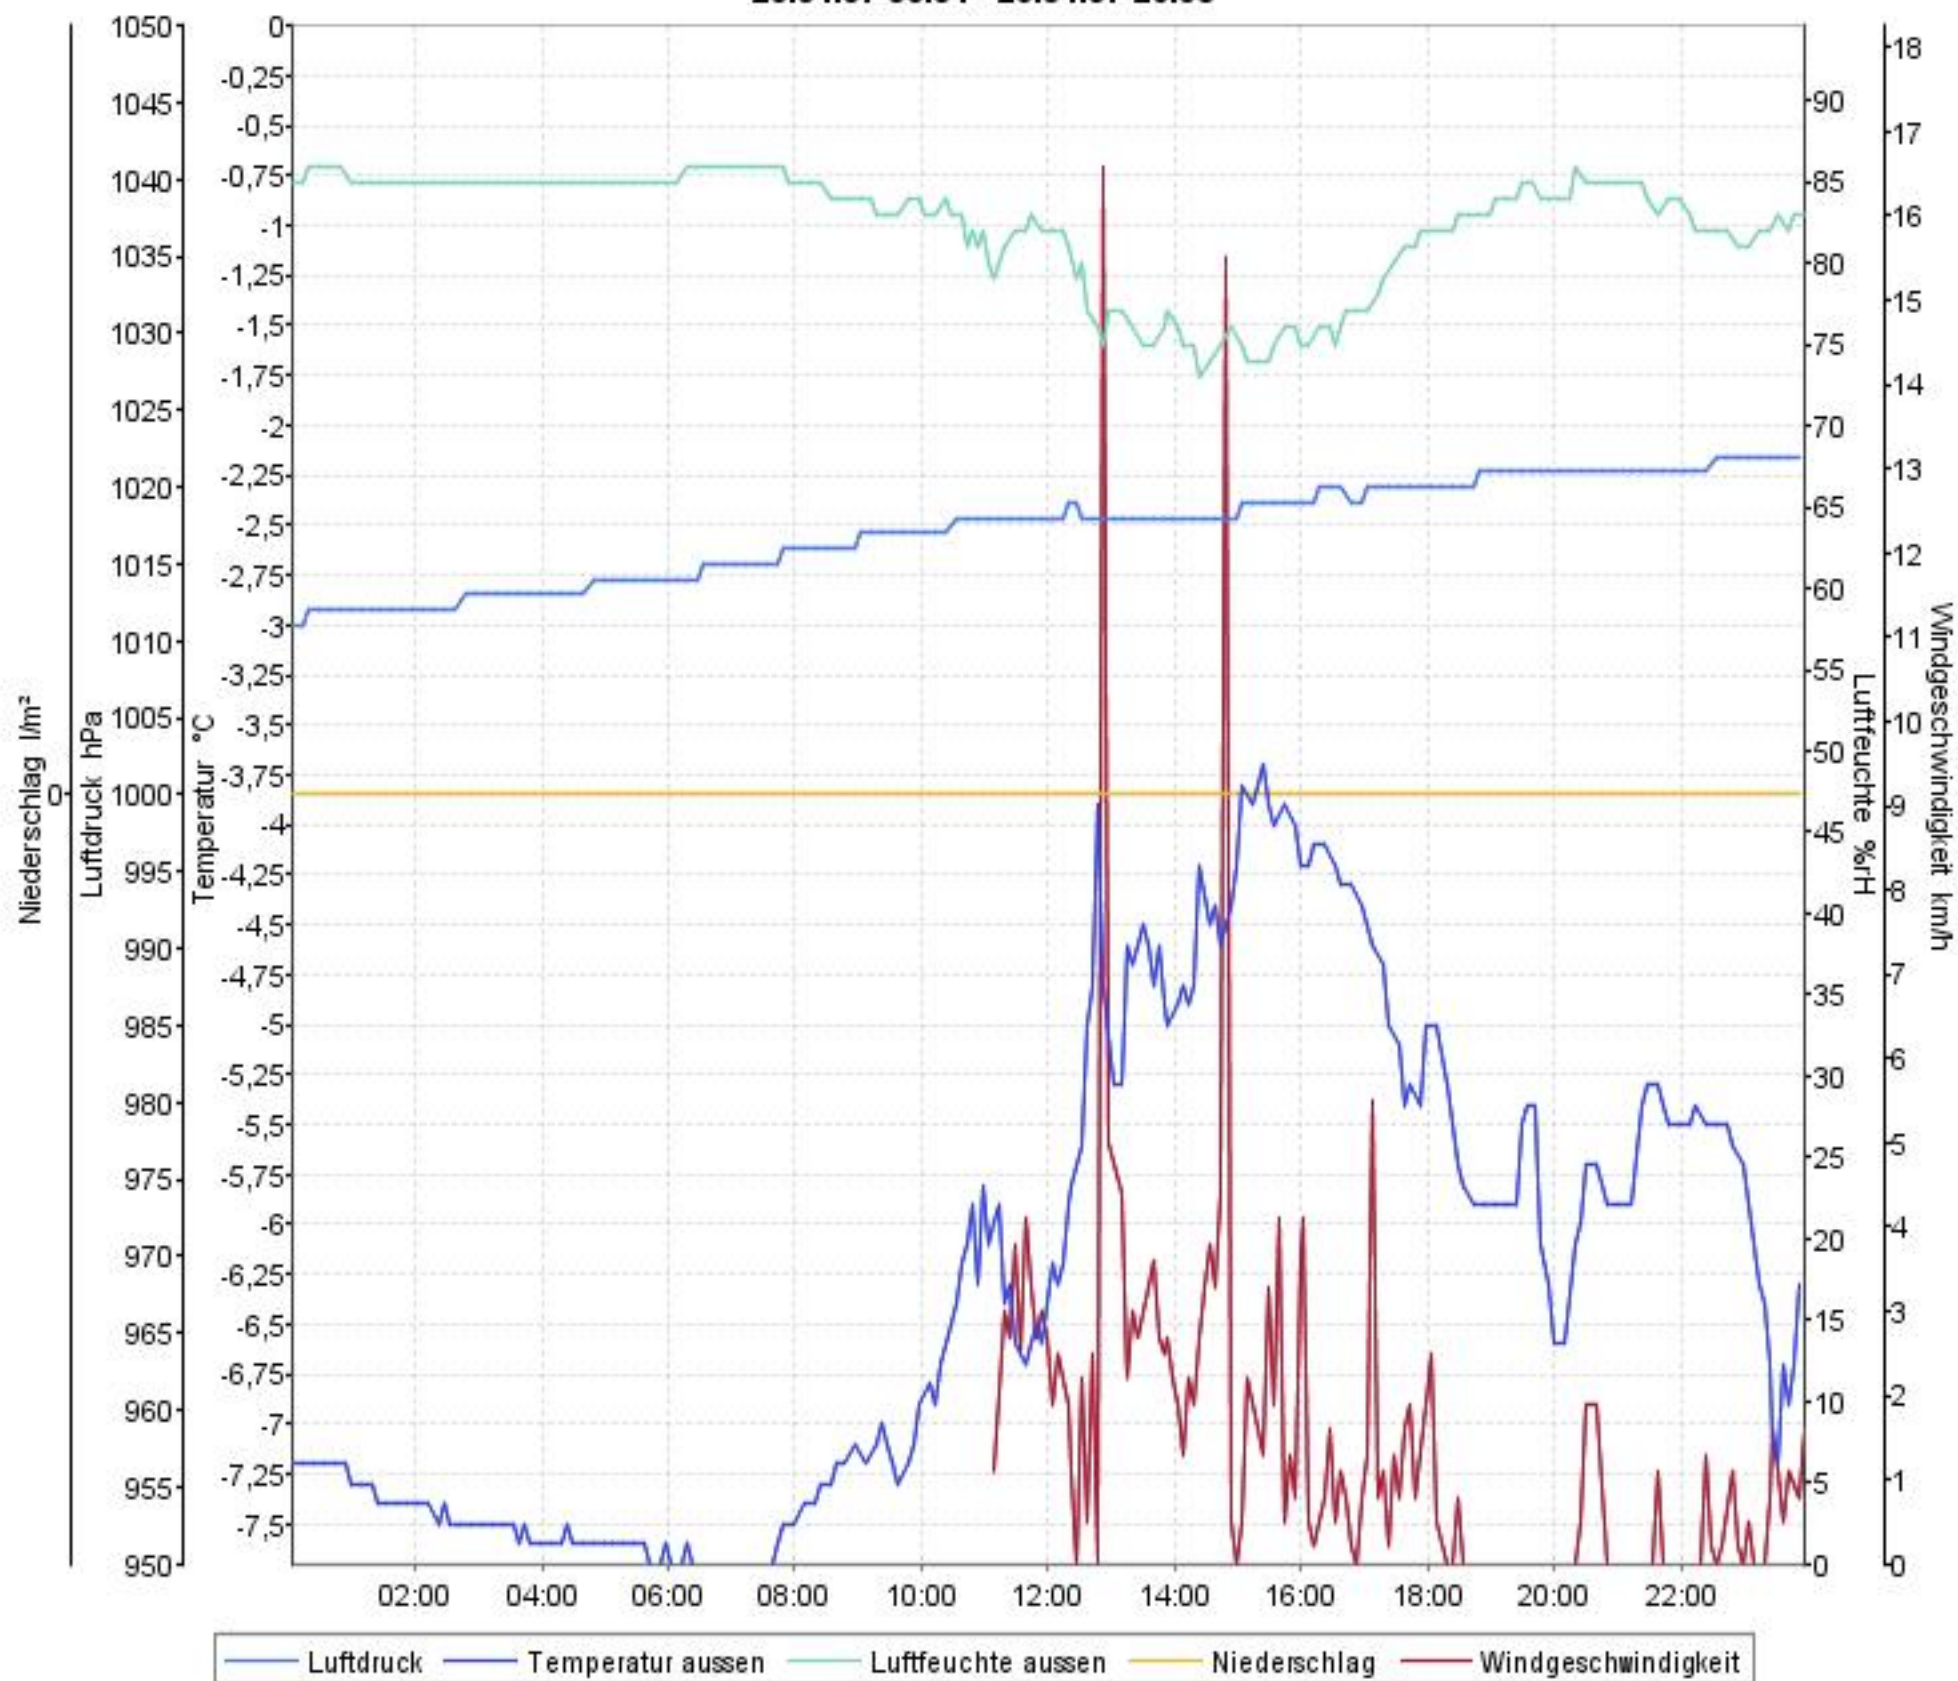

Wetterverlauf

22.01.07 00:04 - 28.01.07 23:59

Wetterverlauf

22.01.07 00:04 - 22.01.07 23:59

Wetterverlauf

23.01.07 00:04 - 23.01.07 23:58

Wetterverlauf

24.01.07 00:03 - 24.01.07 23:59

Wetterverlauf

25.01.07 00:04 - 25.01.07 23:58

Wetterverlauf

26.01.07 00:03 - 26.01.07 23:58

Wetterverlauf

27.01.07 00:03 - 27.01.07 23:58

Wetterverlauf

28.01.07 00:03 - 28.01.07 23:59