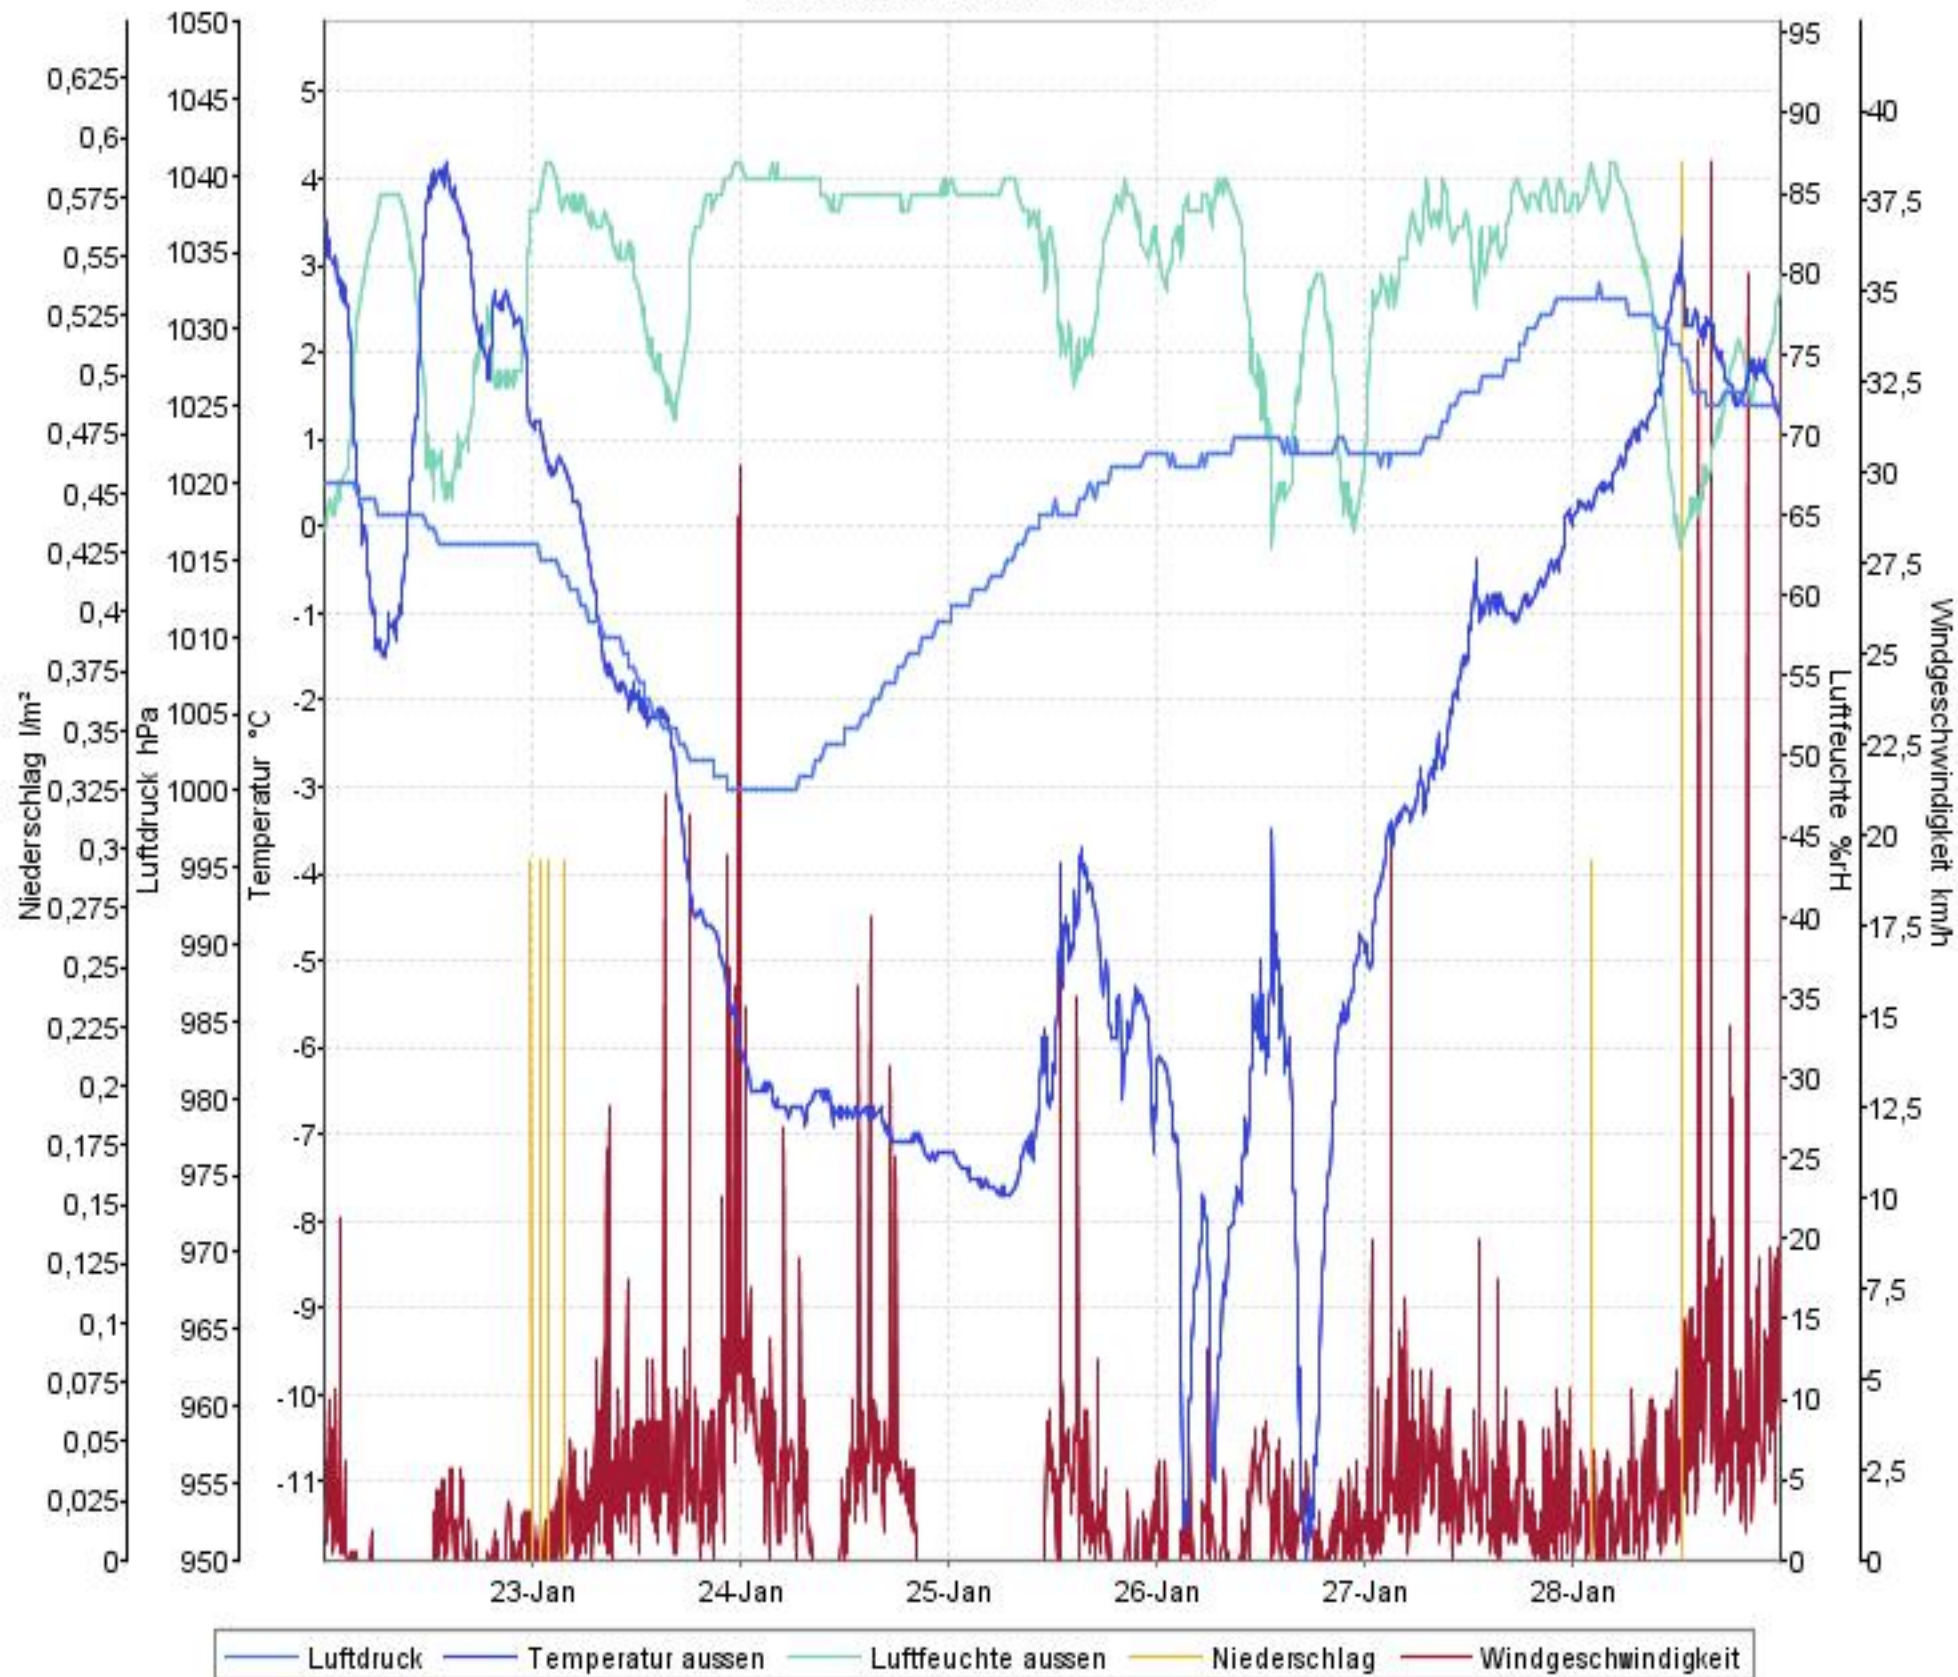

Wetterverlauf

22.01.07 00:04 - 28.01.07 23:59

Wetterverlauf

22.01.07 00:04 - 22.01.07 23:59

Wetterverlauf

23.01.07 00:04 - 23.01.07 23:58

Wetterverlauf

24.01.07 00:03 - 24.01.07 23:59

Wetterverlauf

25.01.07 00:04 - 25.01.07 23:58

Wetterverlauf

26.01.07 00:03 - 26.01.07 23:58

Wetterverlauf

27.01.07 00:03 - 27.01.07 23:58

Wetterverlauf

28.01.07 00:03 - 28.01.07 23:59