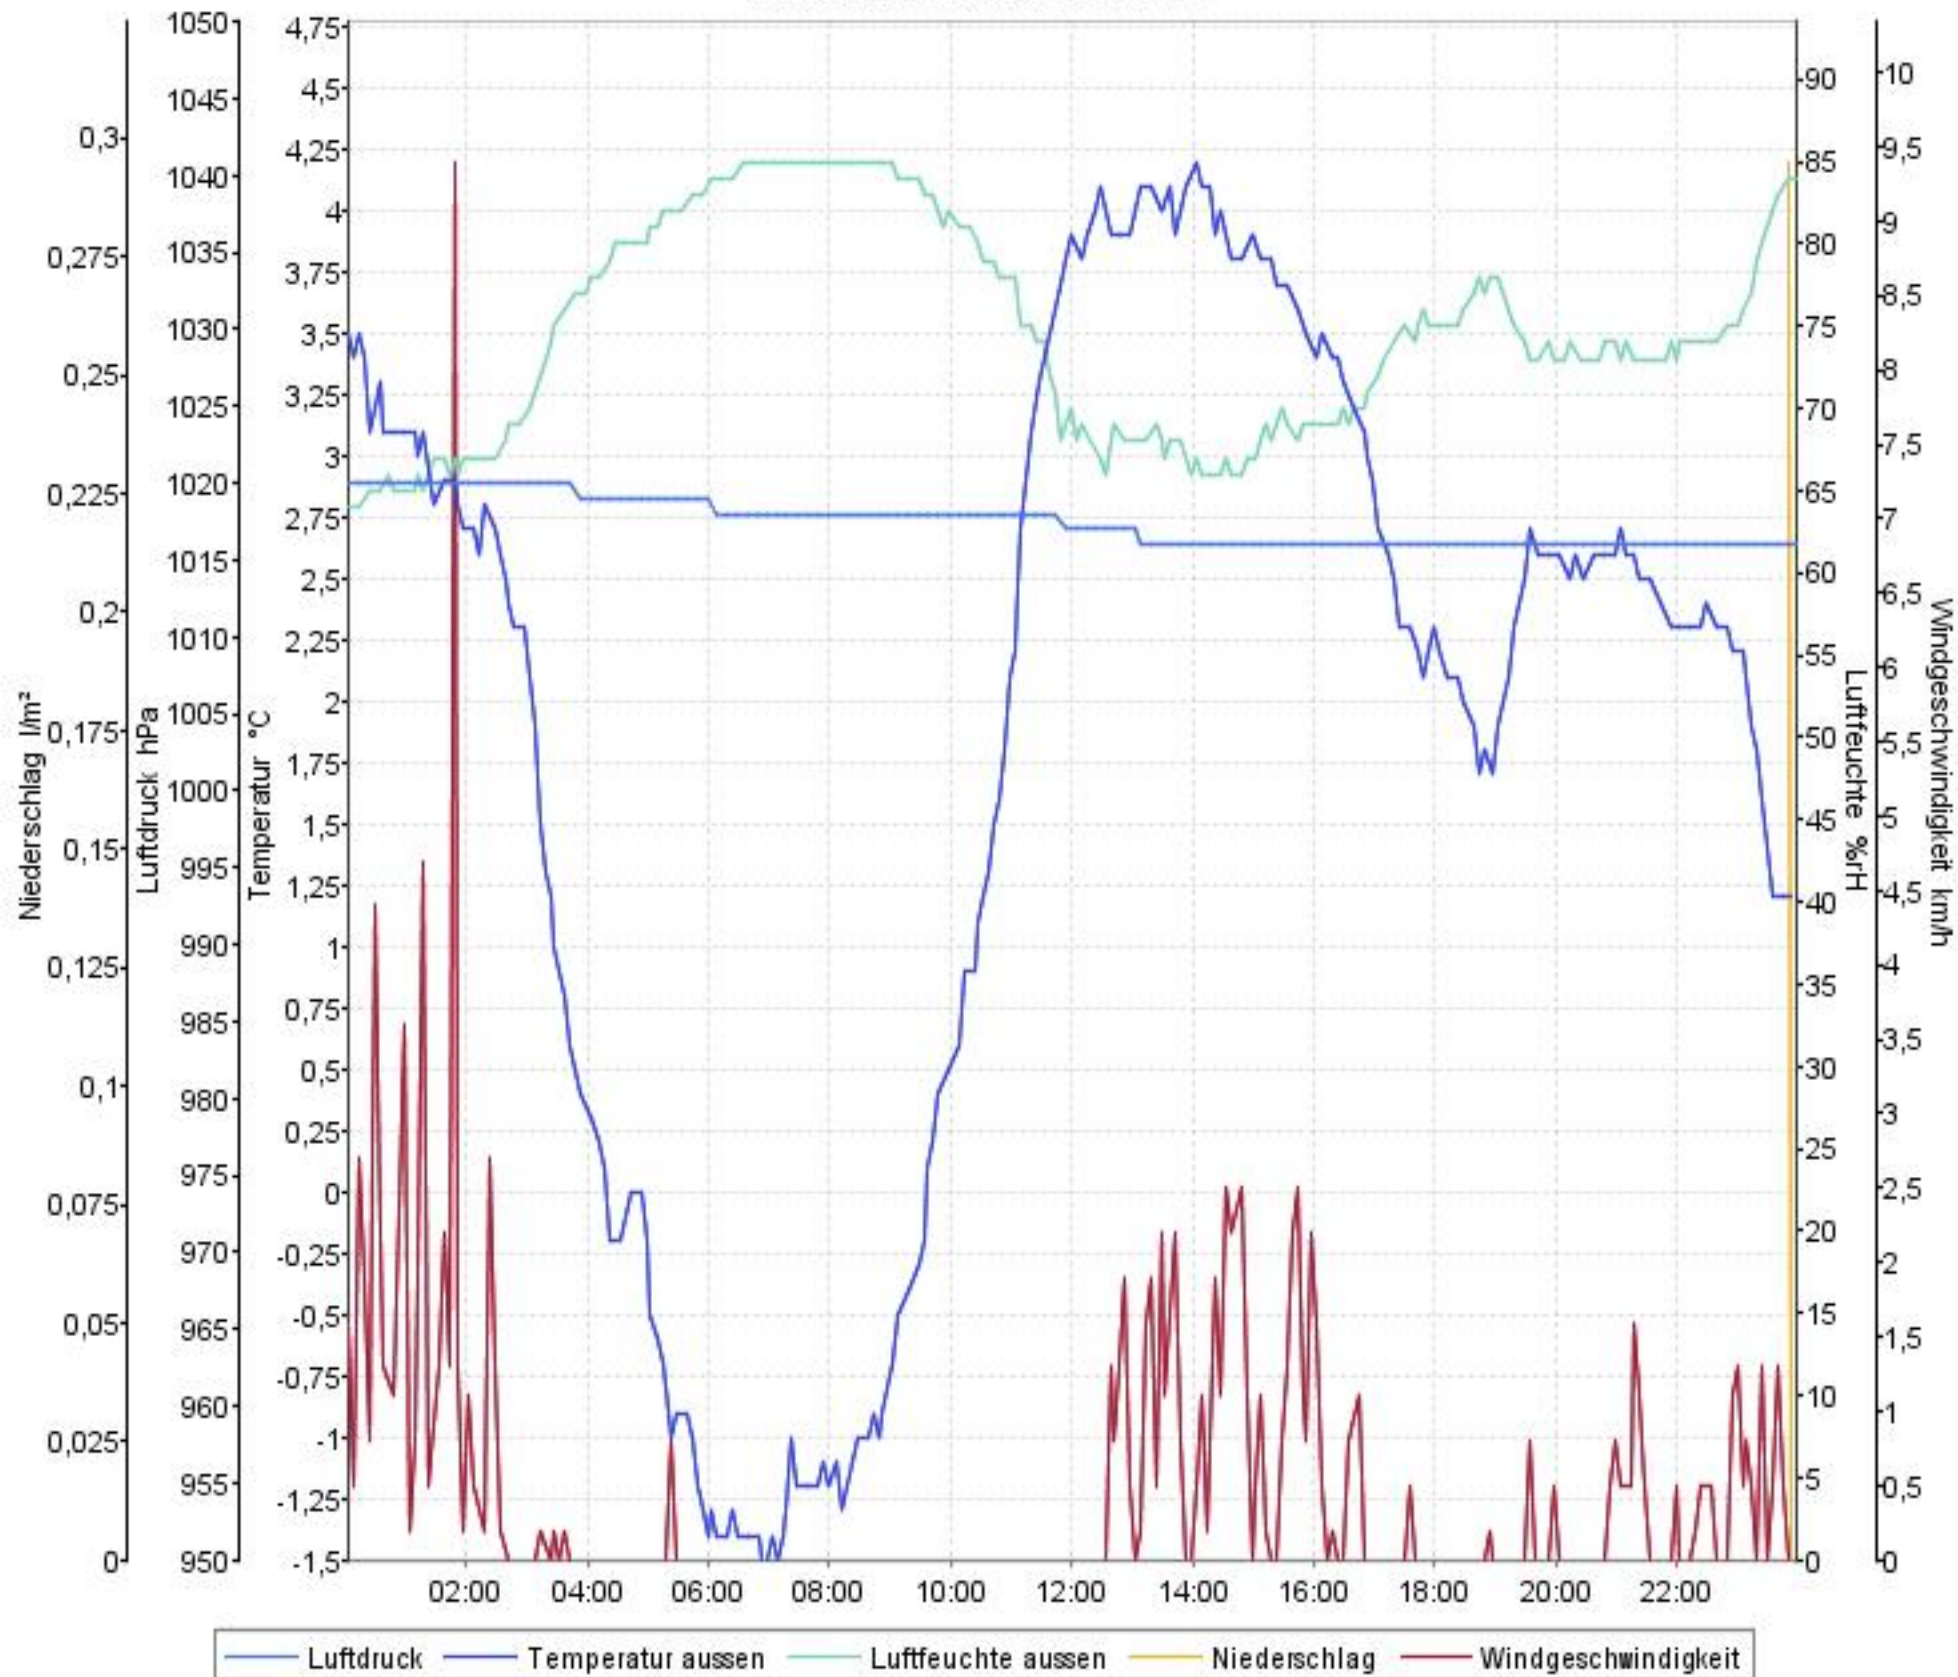

Wetterverlauf

22.01.07 00:04 - 28.01.07 23:59

Wetterverlauf

22.01.07 00:04 - 22.01.07 23:59

Wetterverlauf

23.01.07 00:04 - 23.01.07 23:58

Wetterverlauf

24.01.07 00:03 - 24.01.07 23:59

Wetterverlauf

25.01.07 00:04 - 25.01.07 23:58

Wetterverlauf

26.01.07 00:03 - 26.01.07 23:58

Wetterverlauf

27.01.07 00:03 - 27.01.07 23:58

Wetterverlauf

28.01.07 00:03 - 28.01.07 23:59