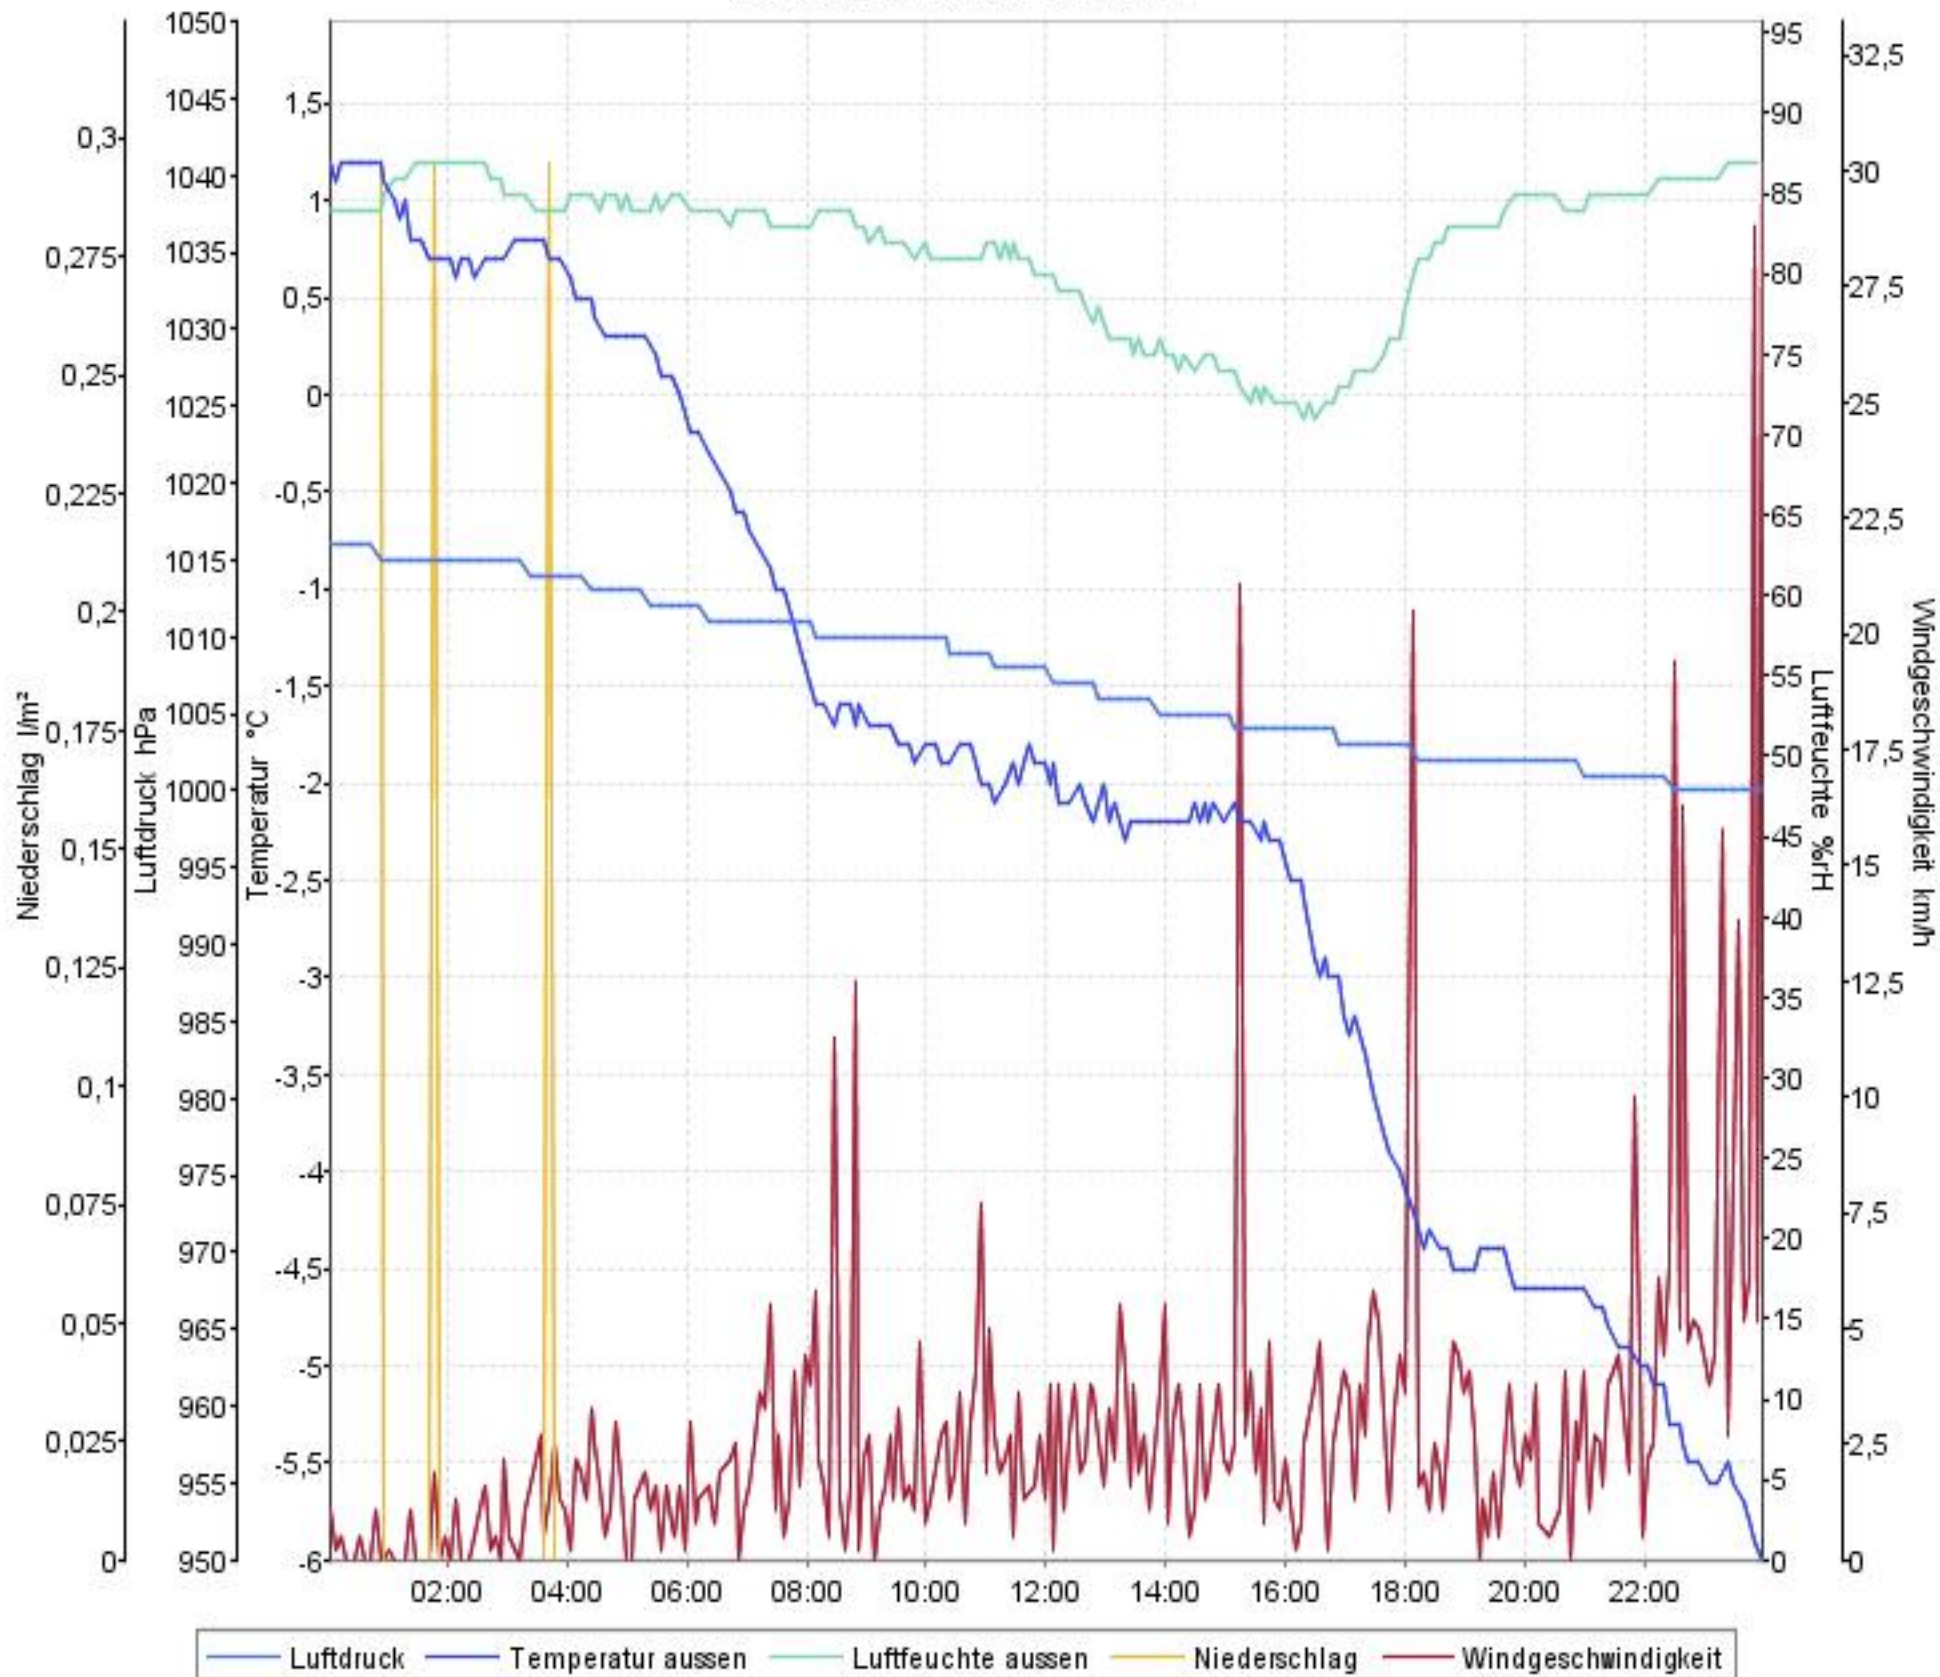

Wetterverlauf

22.01.07 00:04 - 28.01.07 23:59

Wetterverlauf

22.01.07 00:04 - 22.01.07 23:59

Wetterverlauf

23.01.07 00:04 - 23.01.07 23:58

Wetterverlauf

24.01.07 00:03 - 24.01.07 23:59

Wetterverlauf

25.01.07 00:04 - 25.01.07 23:58

Wetterverlauf

26.01.07 00:03 - 26.01.07 23:58

Wetterverlauf

27.01.07 00:03 - 27.01.07 23:58

Wetterverlauf

28.01.07 00:03 - 28.01.07 23:59