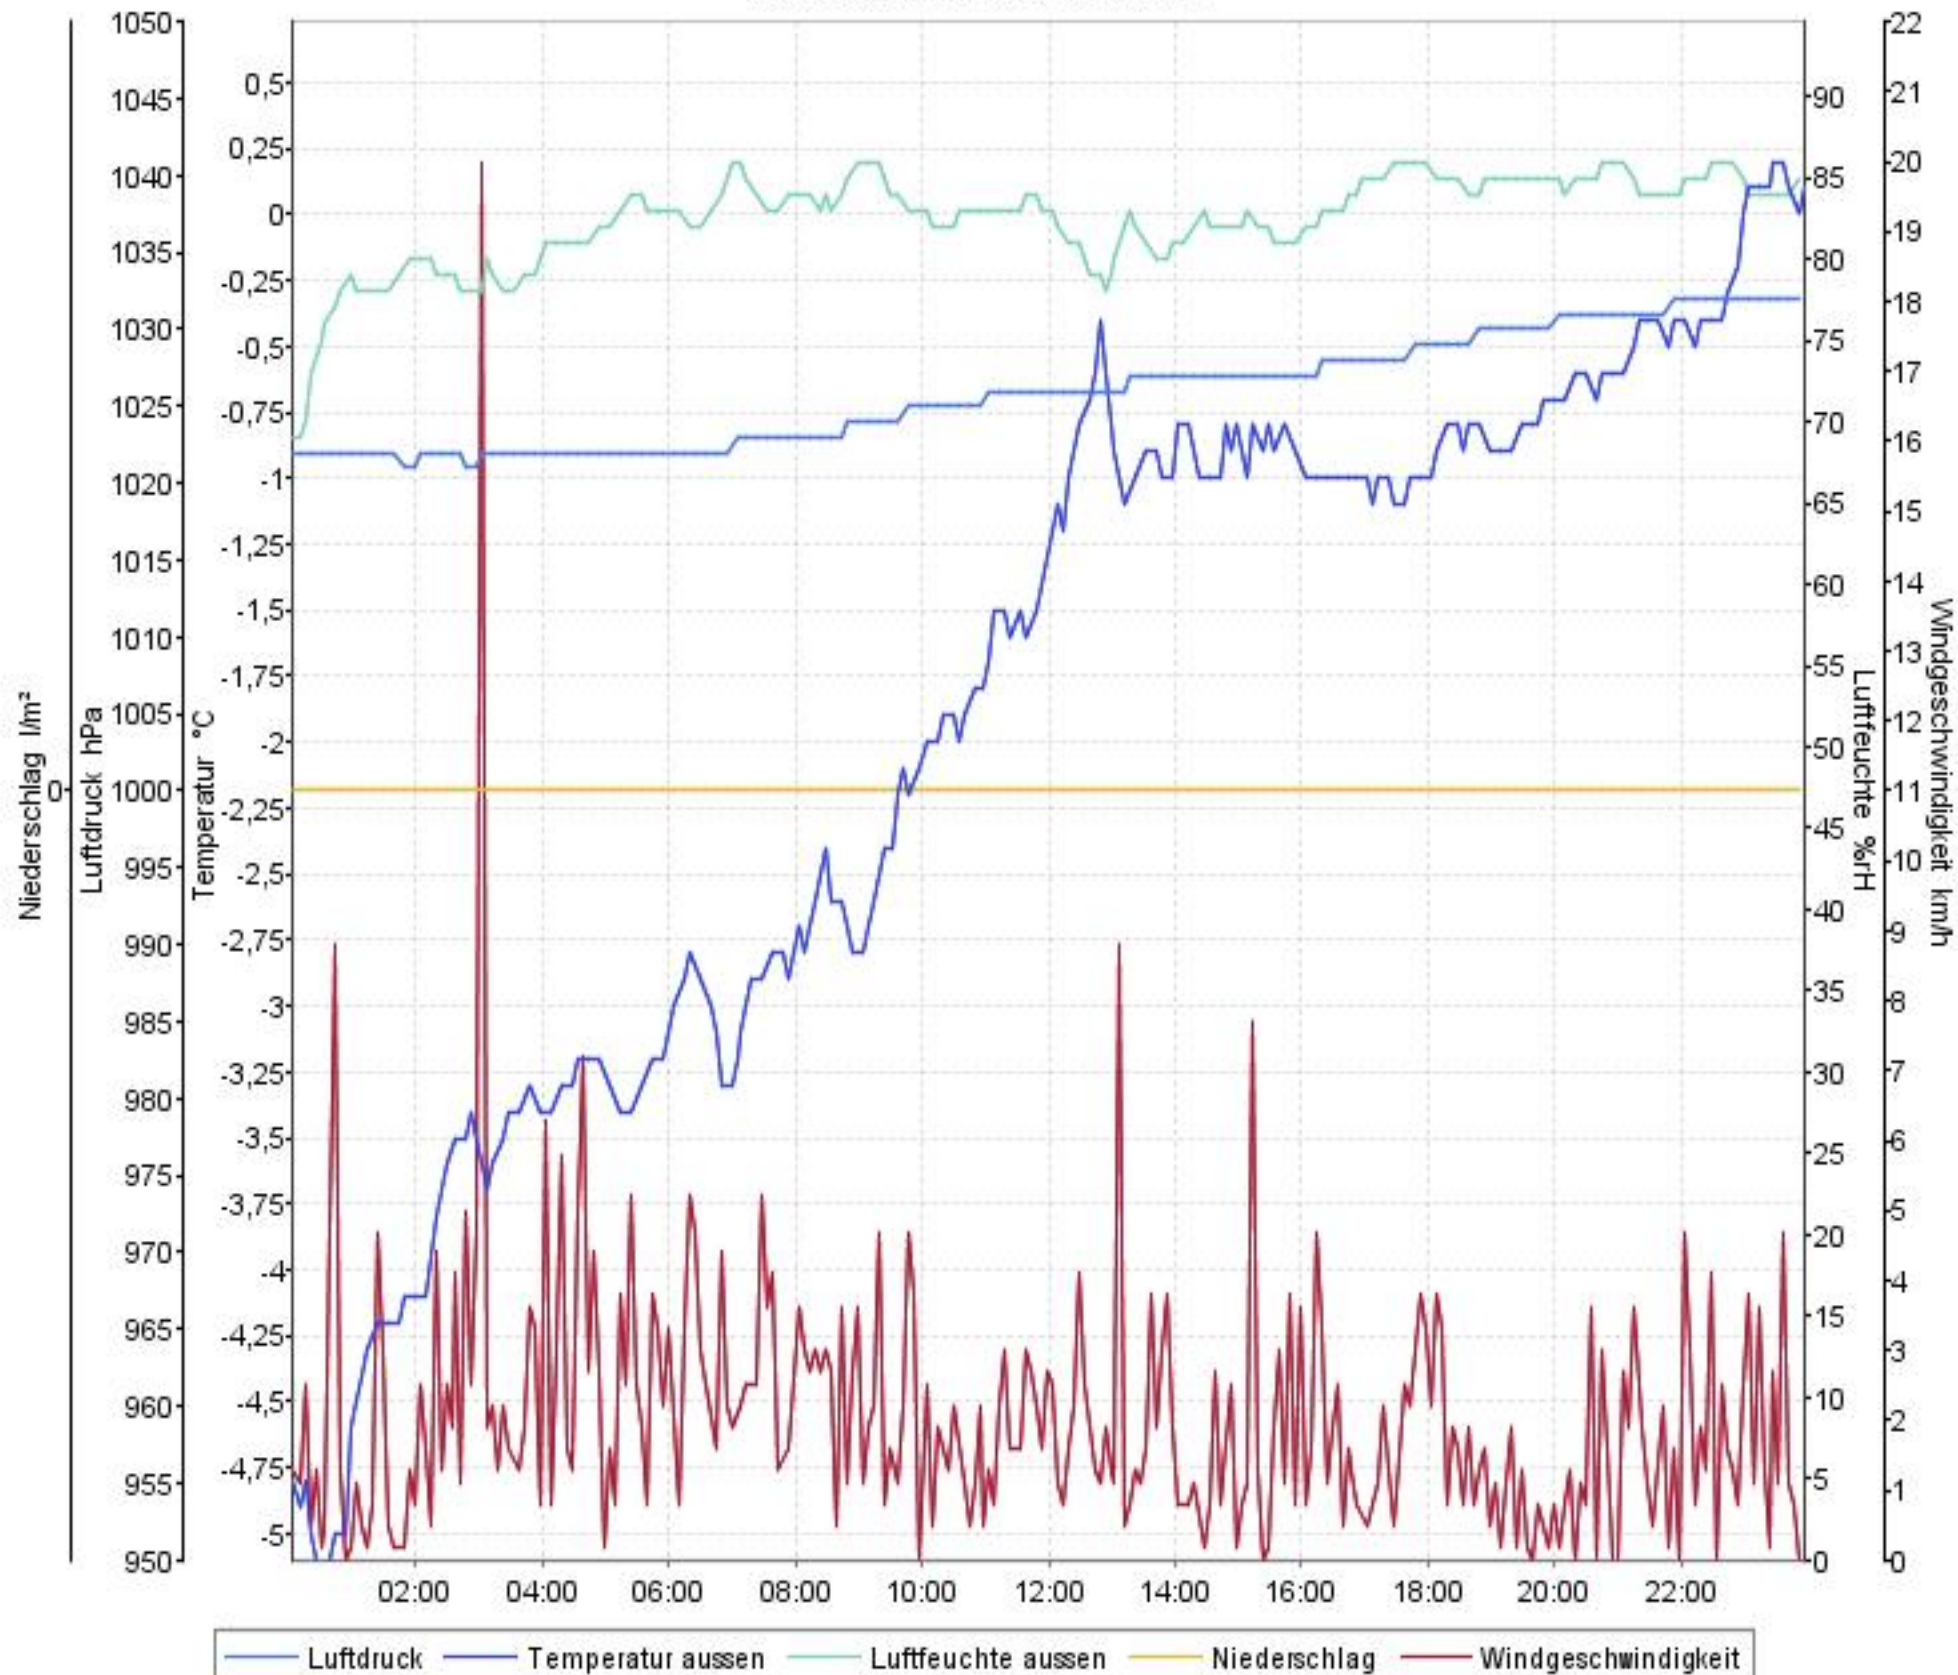

Wetterverlauf

22.01.07 00:04 - 28.01.07 23:59

Wetterverlauf

22.01.07 00:04 - 22.01.07 23:59

Wetterverlauf

23.01.07 00:04 - 23.01.07 23:58

Wetterverlauf

24.01.07 00:03 - 24.01.07 23:59

Wetterverlauf

25.01.07 00:04 - 25.01.07 23:58

Wetterverlauf

26.01.07 00:03 - 26.01.07 23:58

Wetterverlauf

27.01.07 00:03 - 27.01.07 23:58

Wetterverlauf

28.01.07 00:03 - 28.01.07 23:59