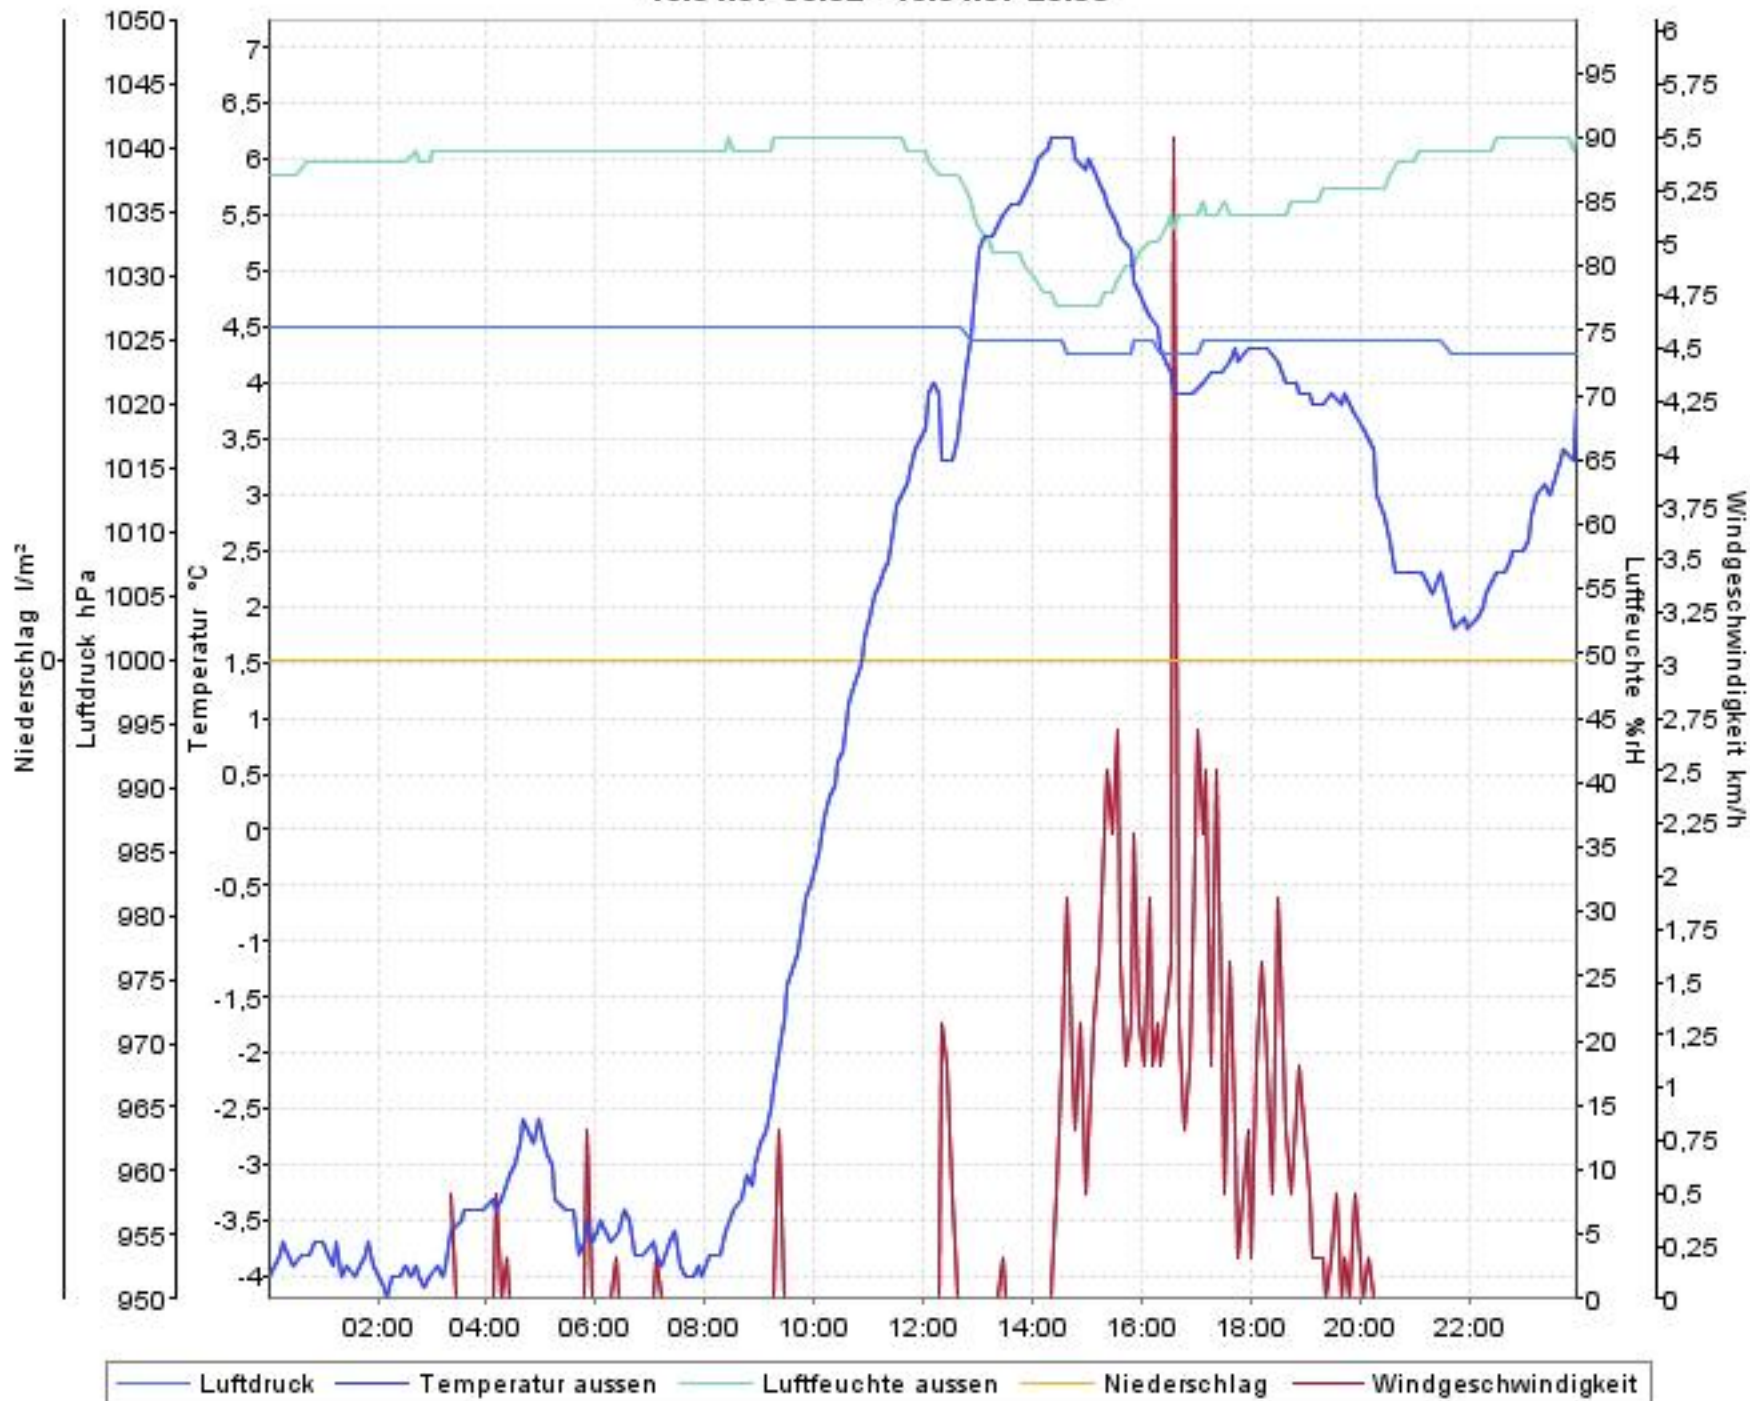

Wetterverlauf

15.01.07 00:02 - 21.01.07 23:59

— Luftdruck — Temperatur aussen — Luftfeuchte aussen — Niederschlag — Windgeschwindigkeit

Wetterverlauf

15.01.07 00:02 - 15.01.07 23:57

Wetterverlauf

16.01.07 00:02 - 16.01.07 23:58

Wetterverlauf

17.01.07 00:03 - 17.01.07 23:58

— Luftdruck — Temperatur aussen — Luftfeuchte aussen — Niederschlag — Windgeschwindigkeit

Wetterverlauf

18.01.07 00:03 - 18.01.07 23:58

Wetterverlauf

19.01.07 00:03 - 19.01.07 23:59

Wetterverlauf

20.01.07 00:04 - 20.01.07 23:58

Wetterverlauf

21.01.07 00:03 - 21.01.07 23:59

— Luftdruck — Temperatur aussen — Luftfeuchte aussen — Niederschlag — Windgeschwindigkeit