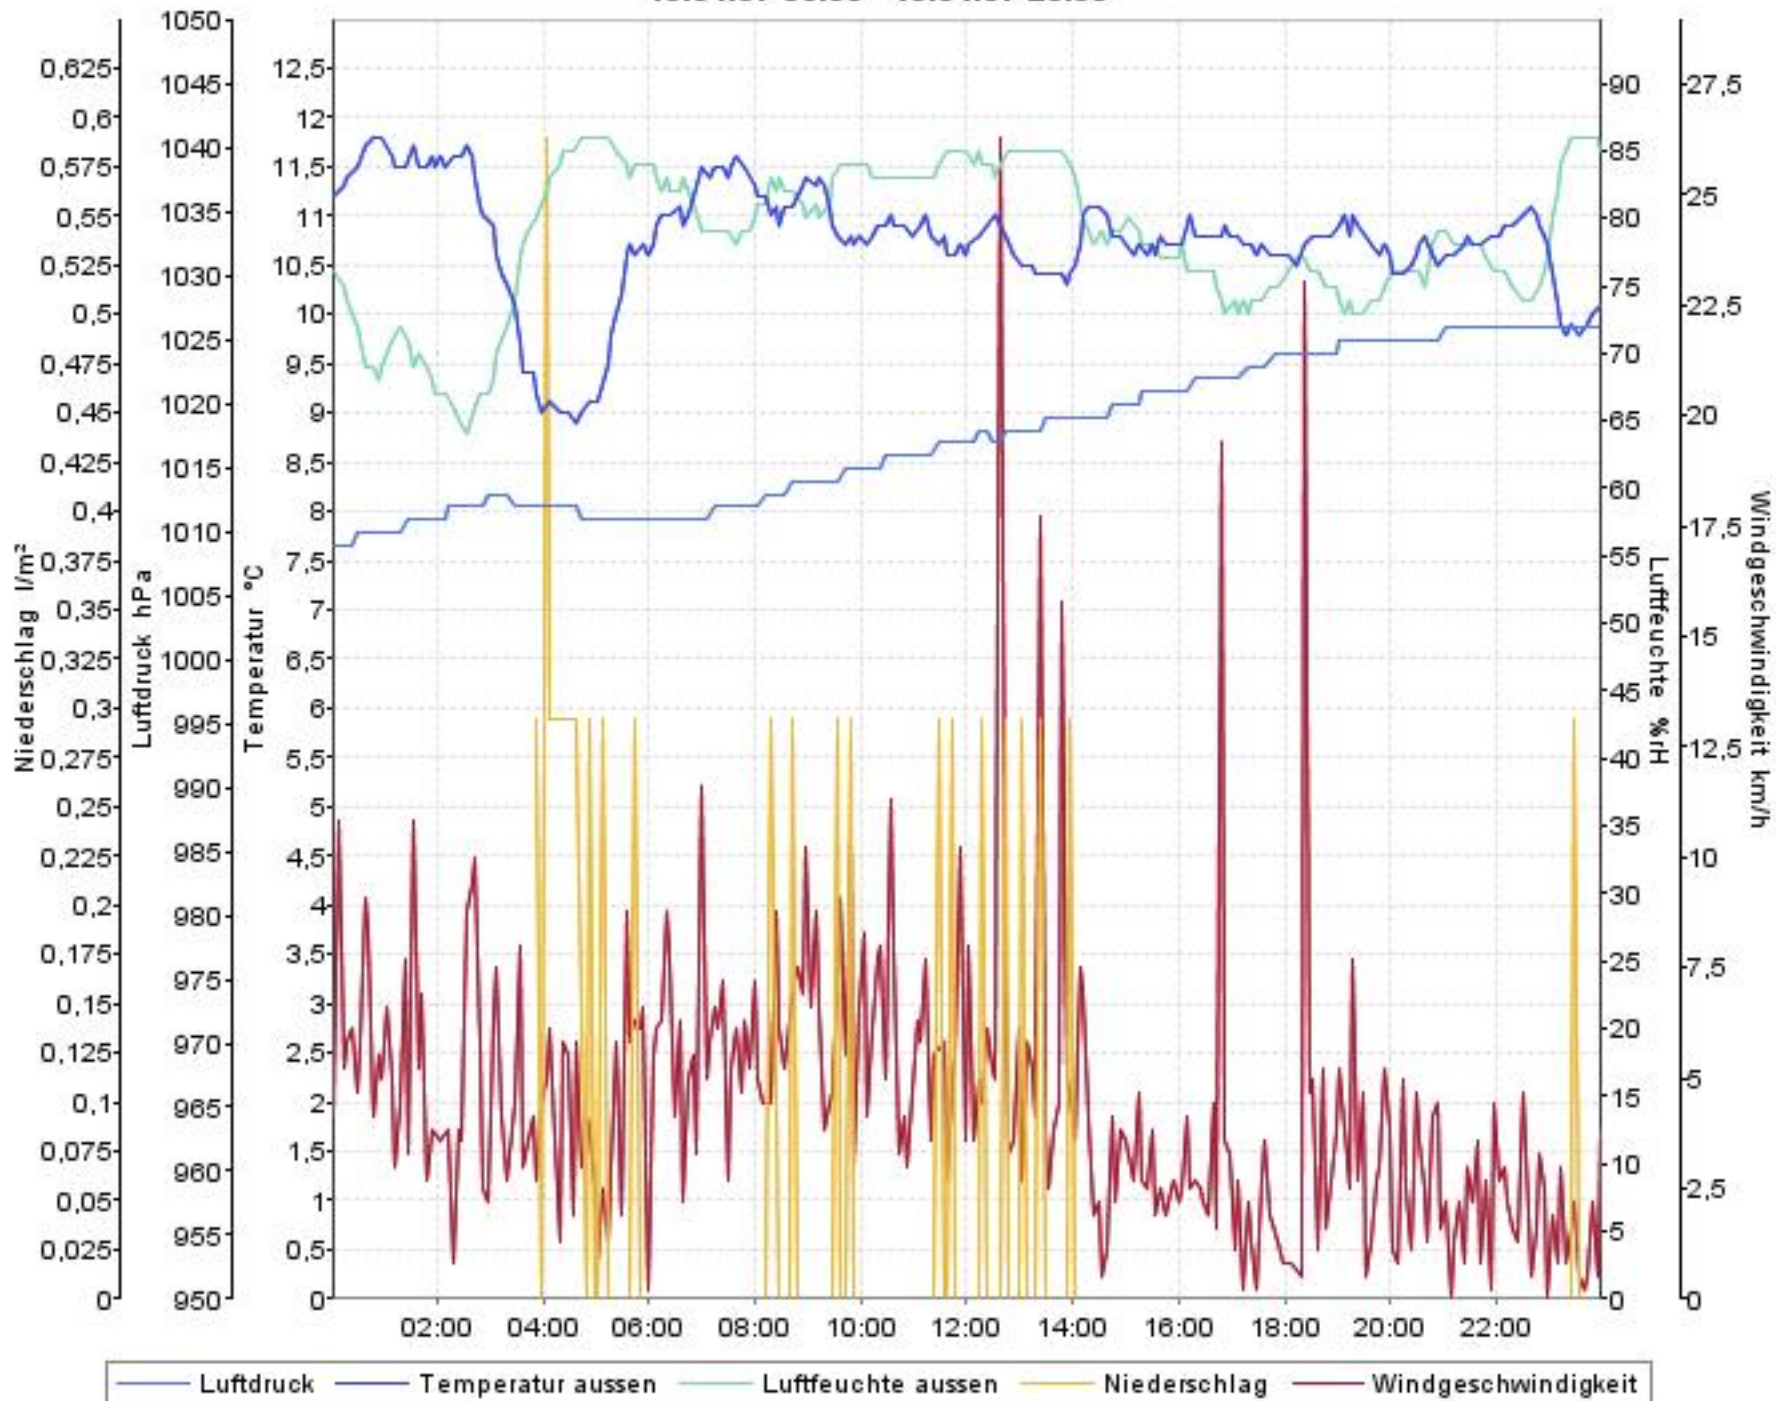

Wetterverlauf

15.01.07 00:02 - 21.01.07 23:59

— Luftdruck — Temperatur aussen — Luftfeuchte aussen — Niederschlag — Windgeschwindigkeit

Wetterverlauf

15.01.07 00:02 - 15.01.07 23:57

Wetterverlauf

16.01.07 00:02 - 16.01.07 23:58

Wetterverlauf

17.01.07 00:03 - 17.01.07 23:58

— Luftdruck — Temperatur aussen — Luftfeuchte aussen — Niederschlag — Windgeschwindigkeit

Wetterverlauf

18.01.07 00:03 - 18.01.07 23:58

Wetterverlauf

19.01.07 00:03 - 19.01.07 23:59

Wetterverlauf

20.01.07 00:04 - 20.01.07 23:58

Wetterverlauf

21.01.07 00:03 - 21.01.07 23:59

— Luftdruck — Temperatur aussen — Luftfeuchte aussen — Niederschlag — Windgeschwindigkeit