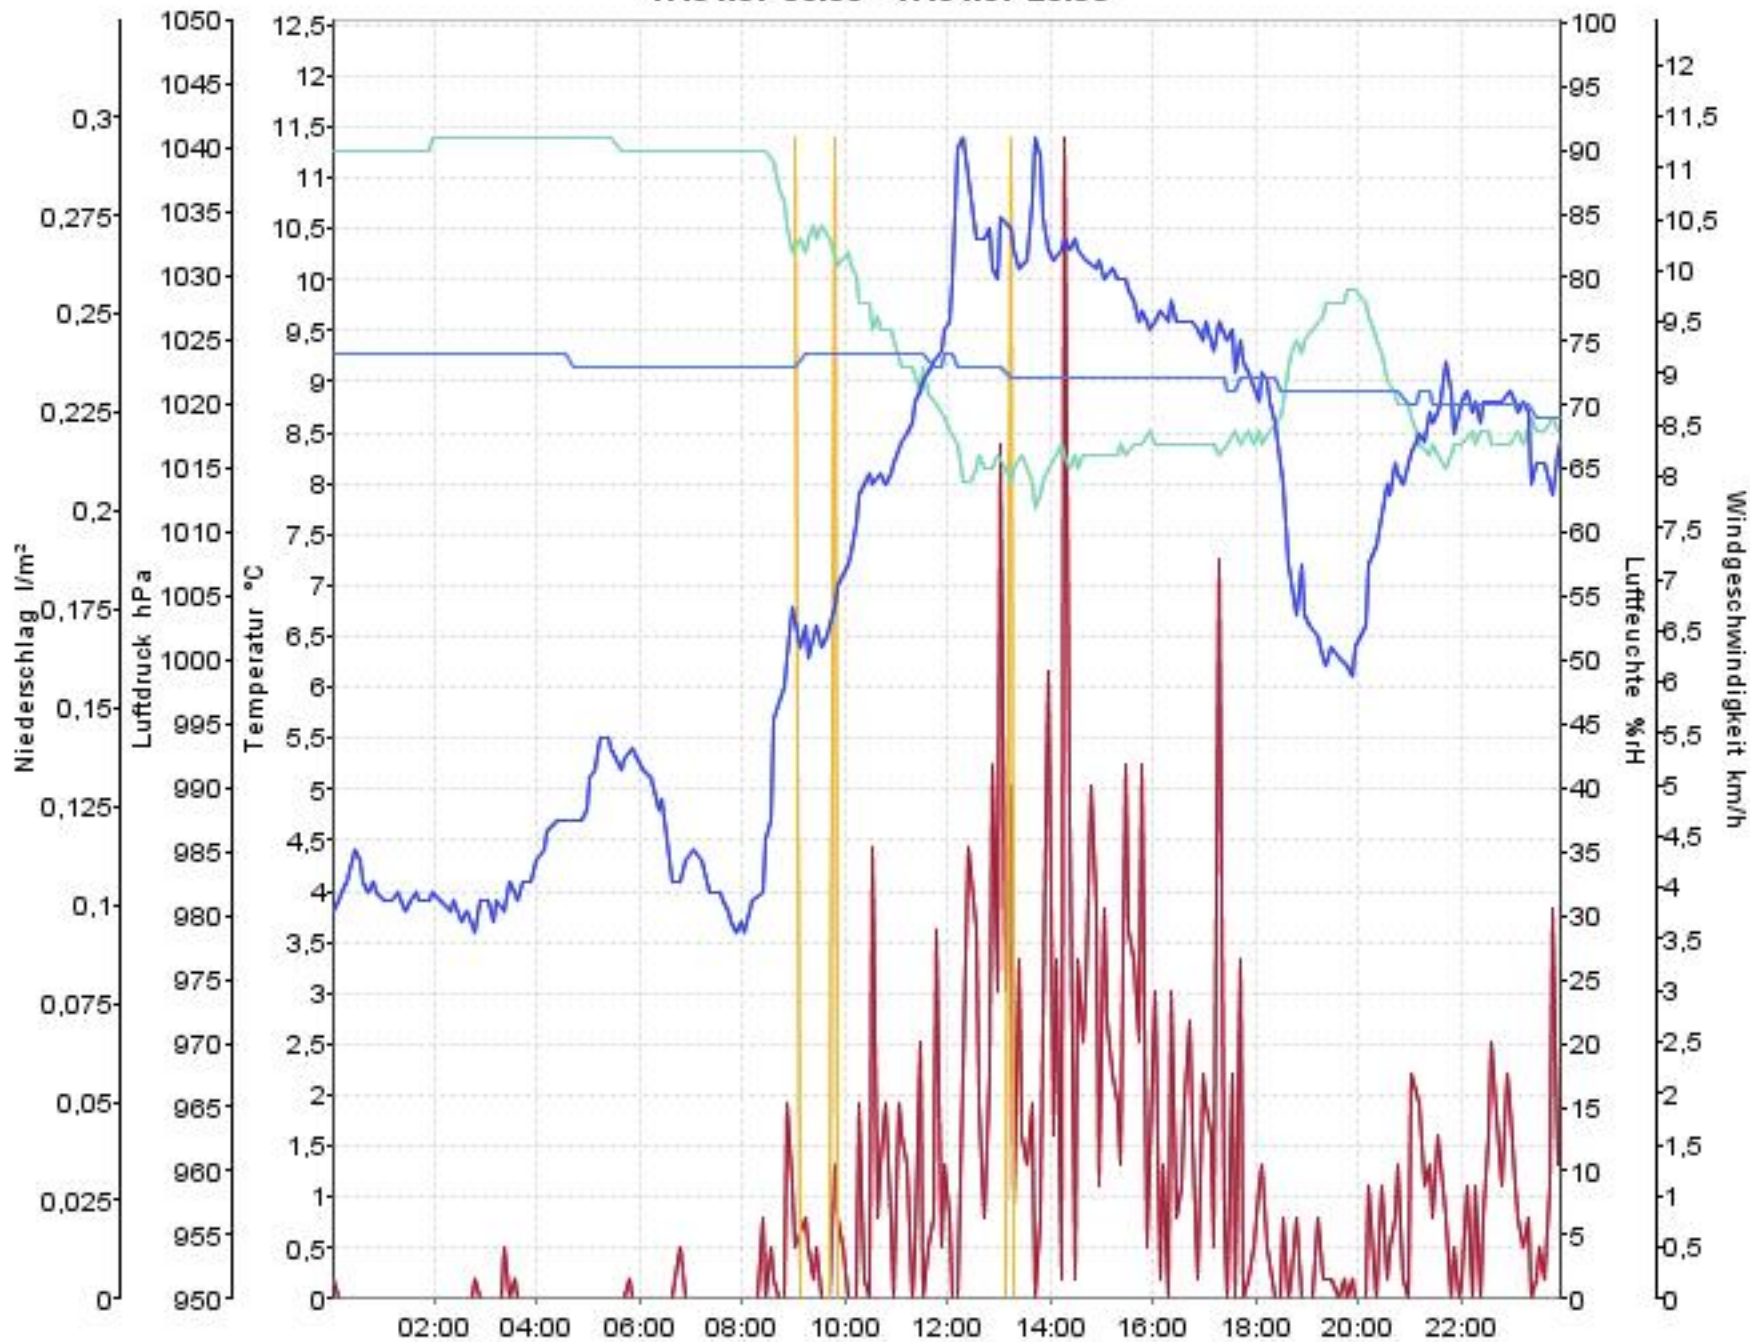

Wetterverlauf

15.01.07 00:02 - 21.01.07 23:59

— Luftdruck — Temperatur aussen — Luftfeuchte aussen — Niederschlag — Windgeschwindigkeit

Wetterverlauf

15.01.07 00:02 - 15.01.07 23:57

Wetterverlauf

16.01.07 00:02 - 16.01.07 23:58

Wetterverlauf

17.01.07 00:03 - 17.01.07 23:58

— Luftdruck — Temperatur aussen — Luftfeuchte aussen — Niederschlag — Windgeschwindigkeit

Wetterverlauf

18.01.07 00:03 - 18.01.07 23:58

Wetterverlauf

19.01.07 00:03 - 19.01.07 23:59

Wetterverlauf

20.01.07 00:04 - 20.01.07 23:58

Wetterverlauf

21.01.07 00:03 - 21.01.07 23:59

— Luftdruck — Temperatur aussen — Luftfeuchte aussen — Niederschlag — Windgeschwindigkeit