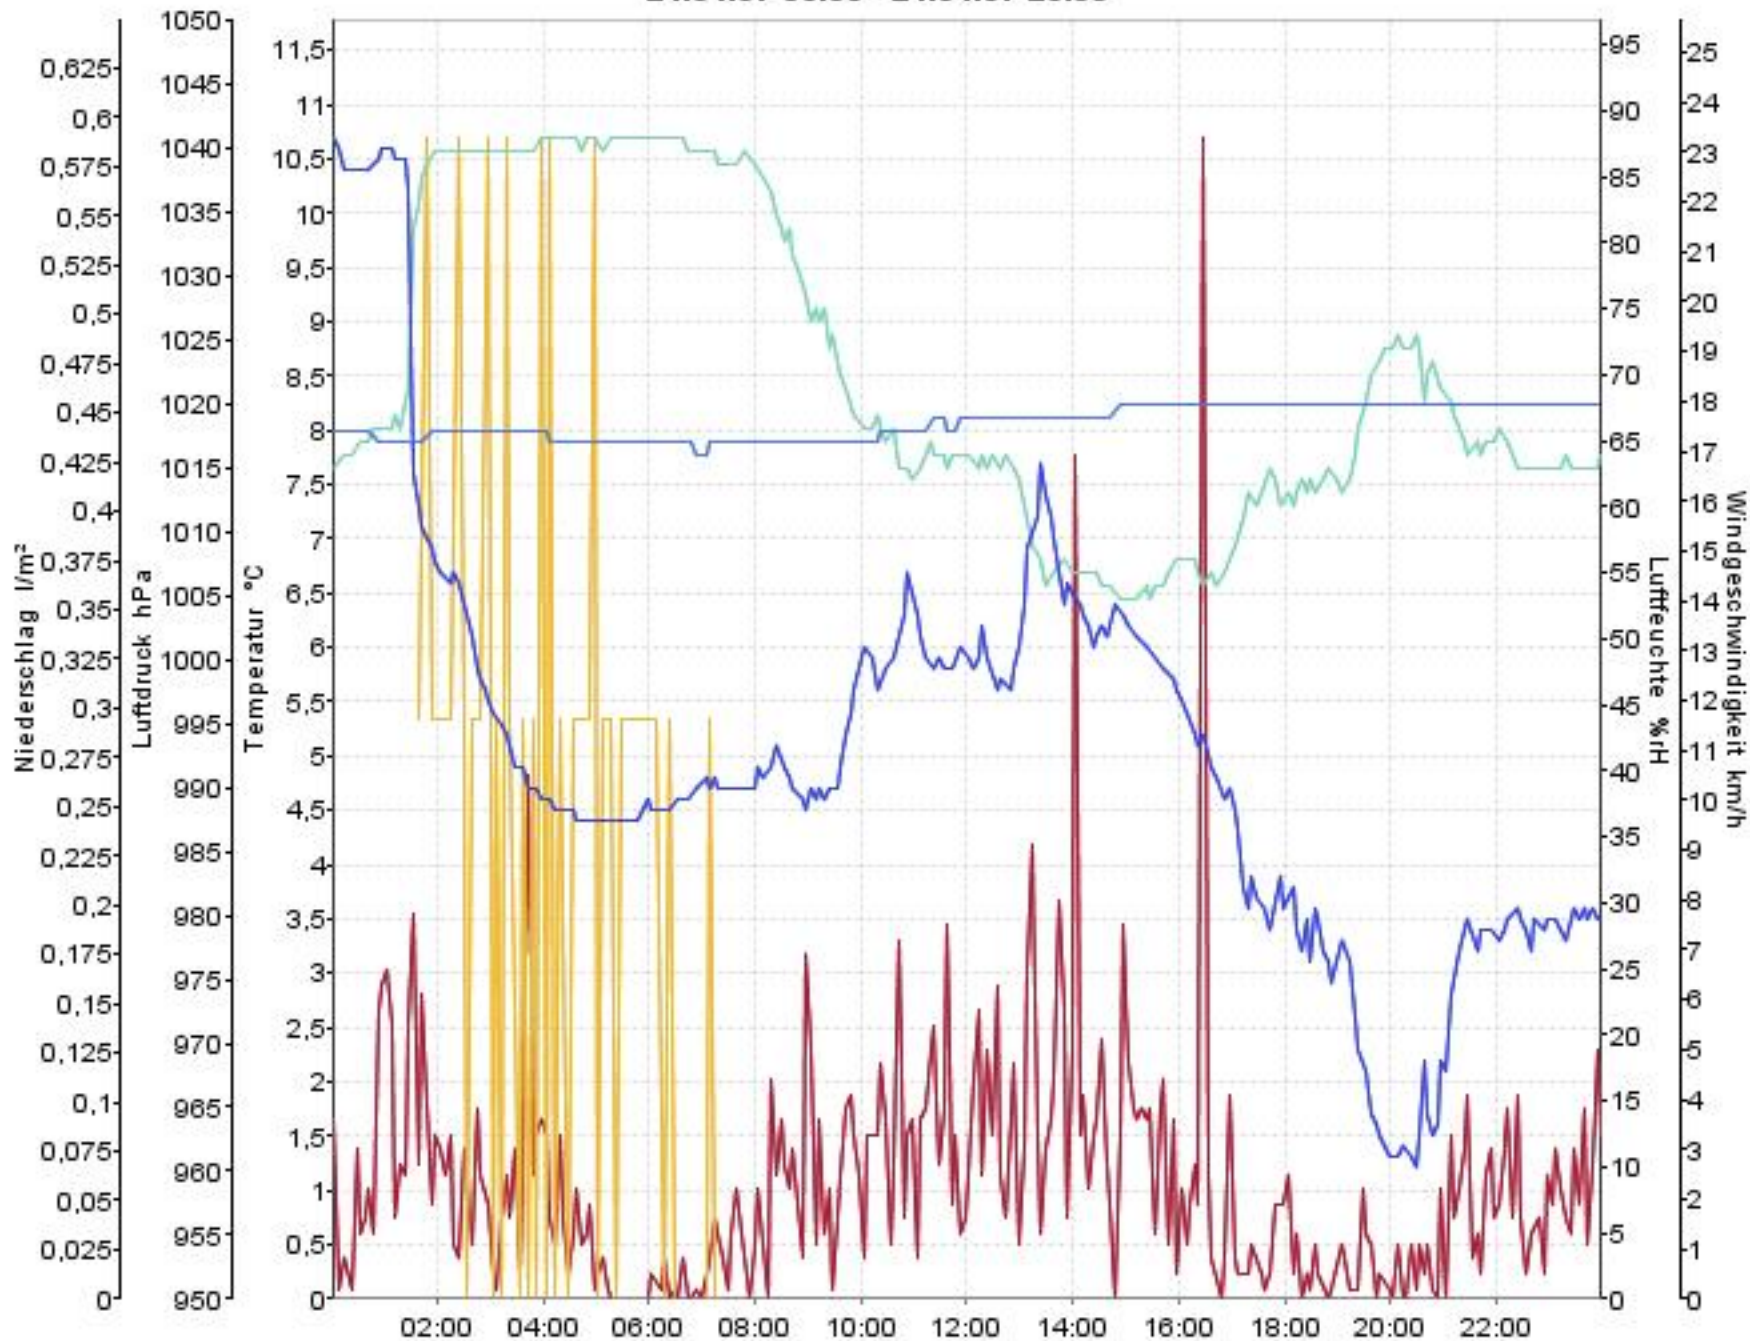

Wetterverlauf

15.01.07 00:02 - 21.01.07 23:59

— Luftdruck — Temperatur aussen — Luftfeuchte aussen — Niederschlag — Windgeschwindigkeit

Wetterverlauf

15.01.07 00:02 - 15.01.07 23:57

Wetterverlauf

16.01.07 00:02 - 16.01.07 23:58

Wetterverlauf

17.01.07 00:03 - 17.01.07 23:58

— Luftdruck — Temperatur aussen — Luftfeuchte aussen — Niederschlag — Windgeschwindigkeit

Wetterverlauf

18.01.07 00:03 - 18.01.07 23:58

Wetterverlauf

19.01.07 00:03 - 19.01.07 23:59

Wetterverlauf

20.01.07 00:04 - 20.01.07 23:58

Wetterverlauf

21.01.07 00:03 - 21.01.07 23:59

— Luftdruck — Temperatur aussen — Luftfeuchte aussen — Niederschlag — Windgeschwindigkeit