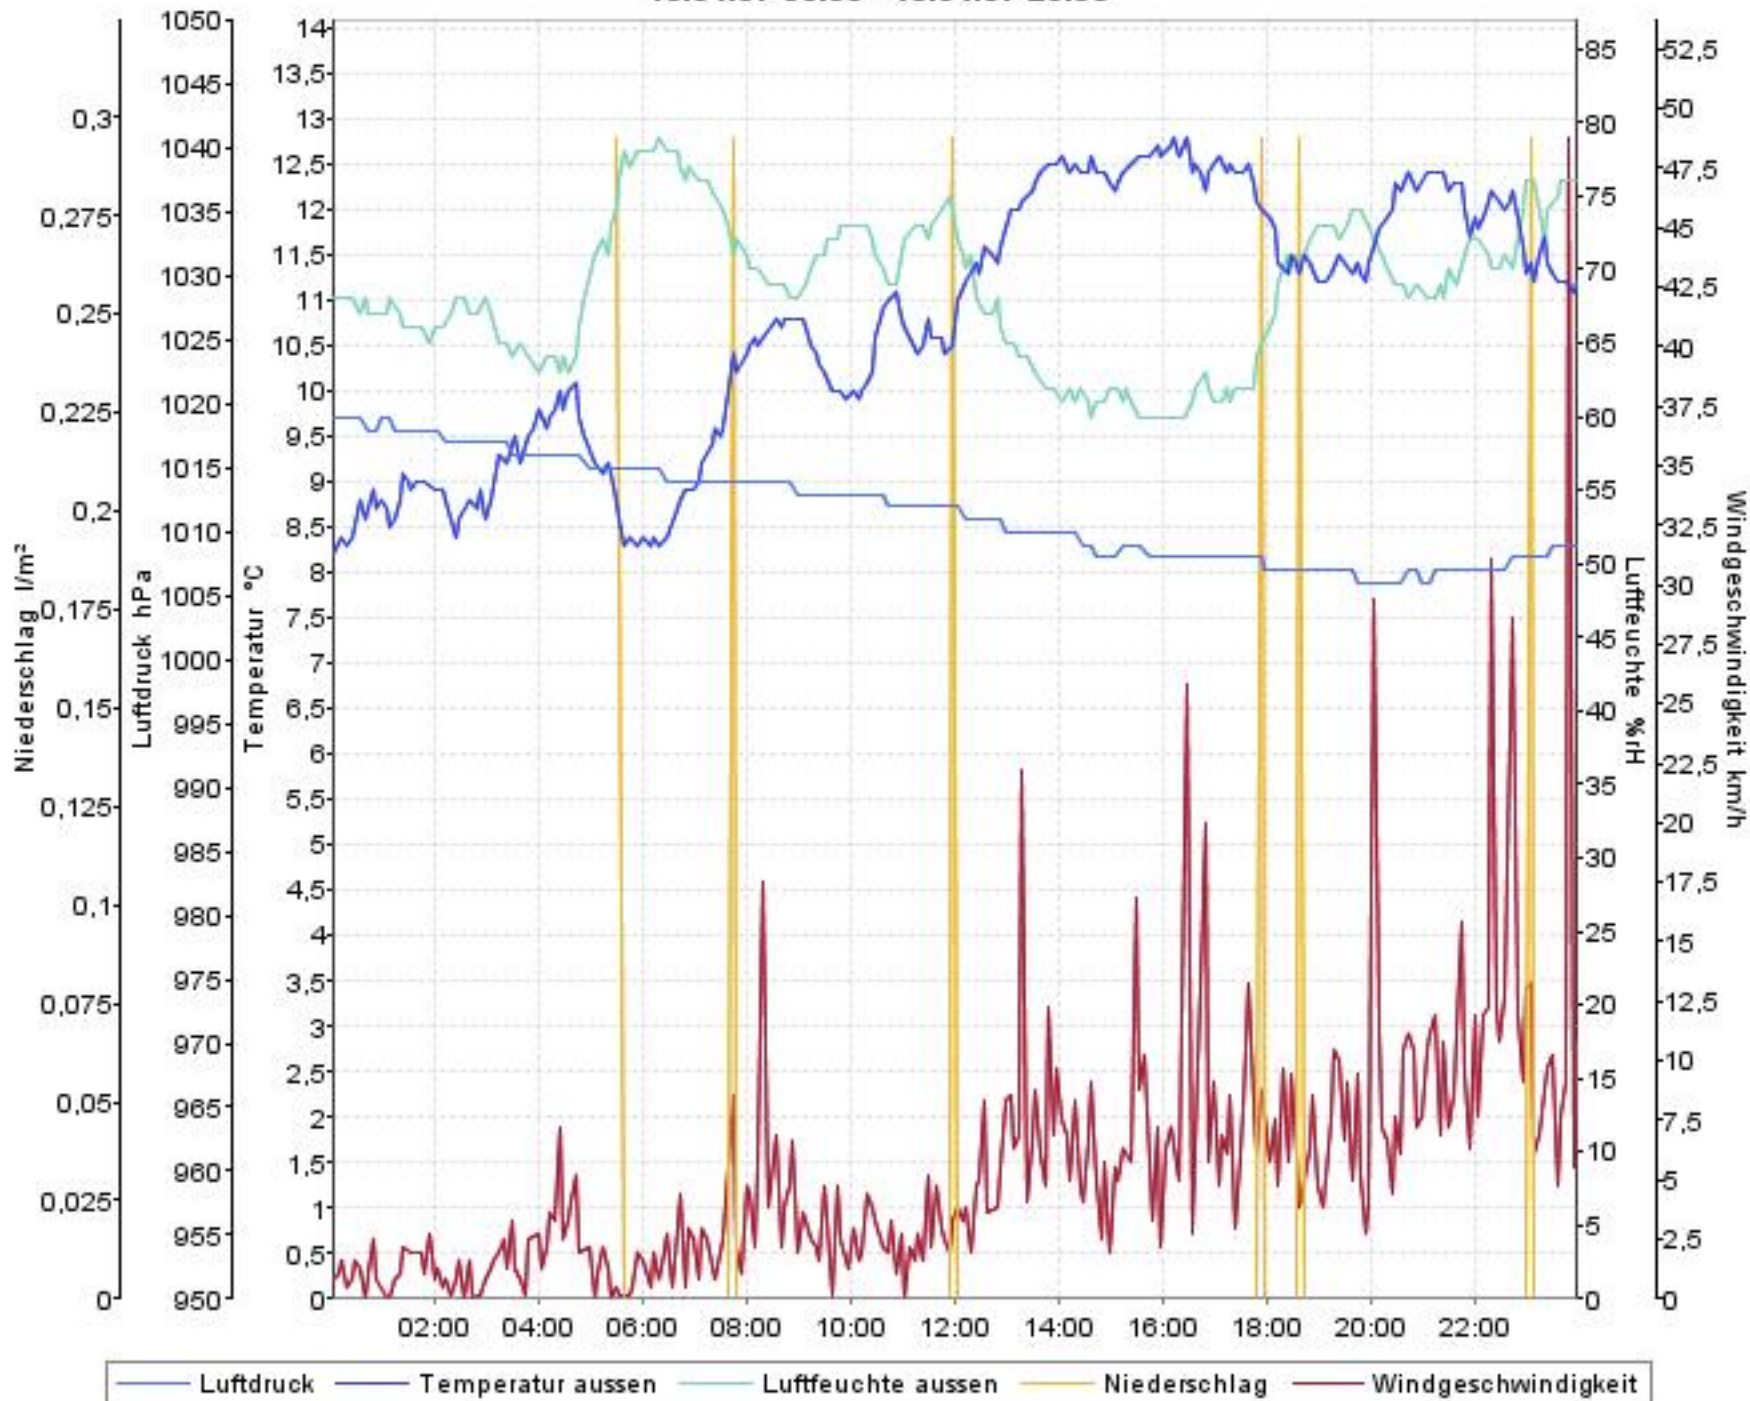

Wetterverlauf

15.01.07 00:02 - 21.01.07 23:59

— Luftdruck — Temperatur aussen — Luftfeuchte aussen — Niederschlag — Windgeschwindigkeit

Wetterverlauf

15.01.07 00:02 - 15.01.07 23:57

Wetterverlauf

16.01.07 00:02 - 16.01.07 23:58

Wetterverlauf

17.01.07 00:03 - 17.01.07 23:58

— Luftdruck — Temperatur aussen — Luftfeuchte aussen — Niederschlag — Windgeschwindigkeit

Wetterverlauf

18.01.07 00:03 - 18.01.07 23:58

Wetterverlauf

19.01.07 00:03 - 19.01.07 23:59

Wetterverlauf

20.01.07 00:04 - 20.01.07 23:58

Wetterverlauf

21.01.07 00:03 - 21.01.07 23:59

— Luftdruck — Temperatur aussen — Luftfeuchte aussen — Niederschlag — Windgeschwindigkeit