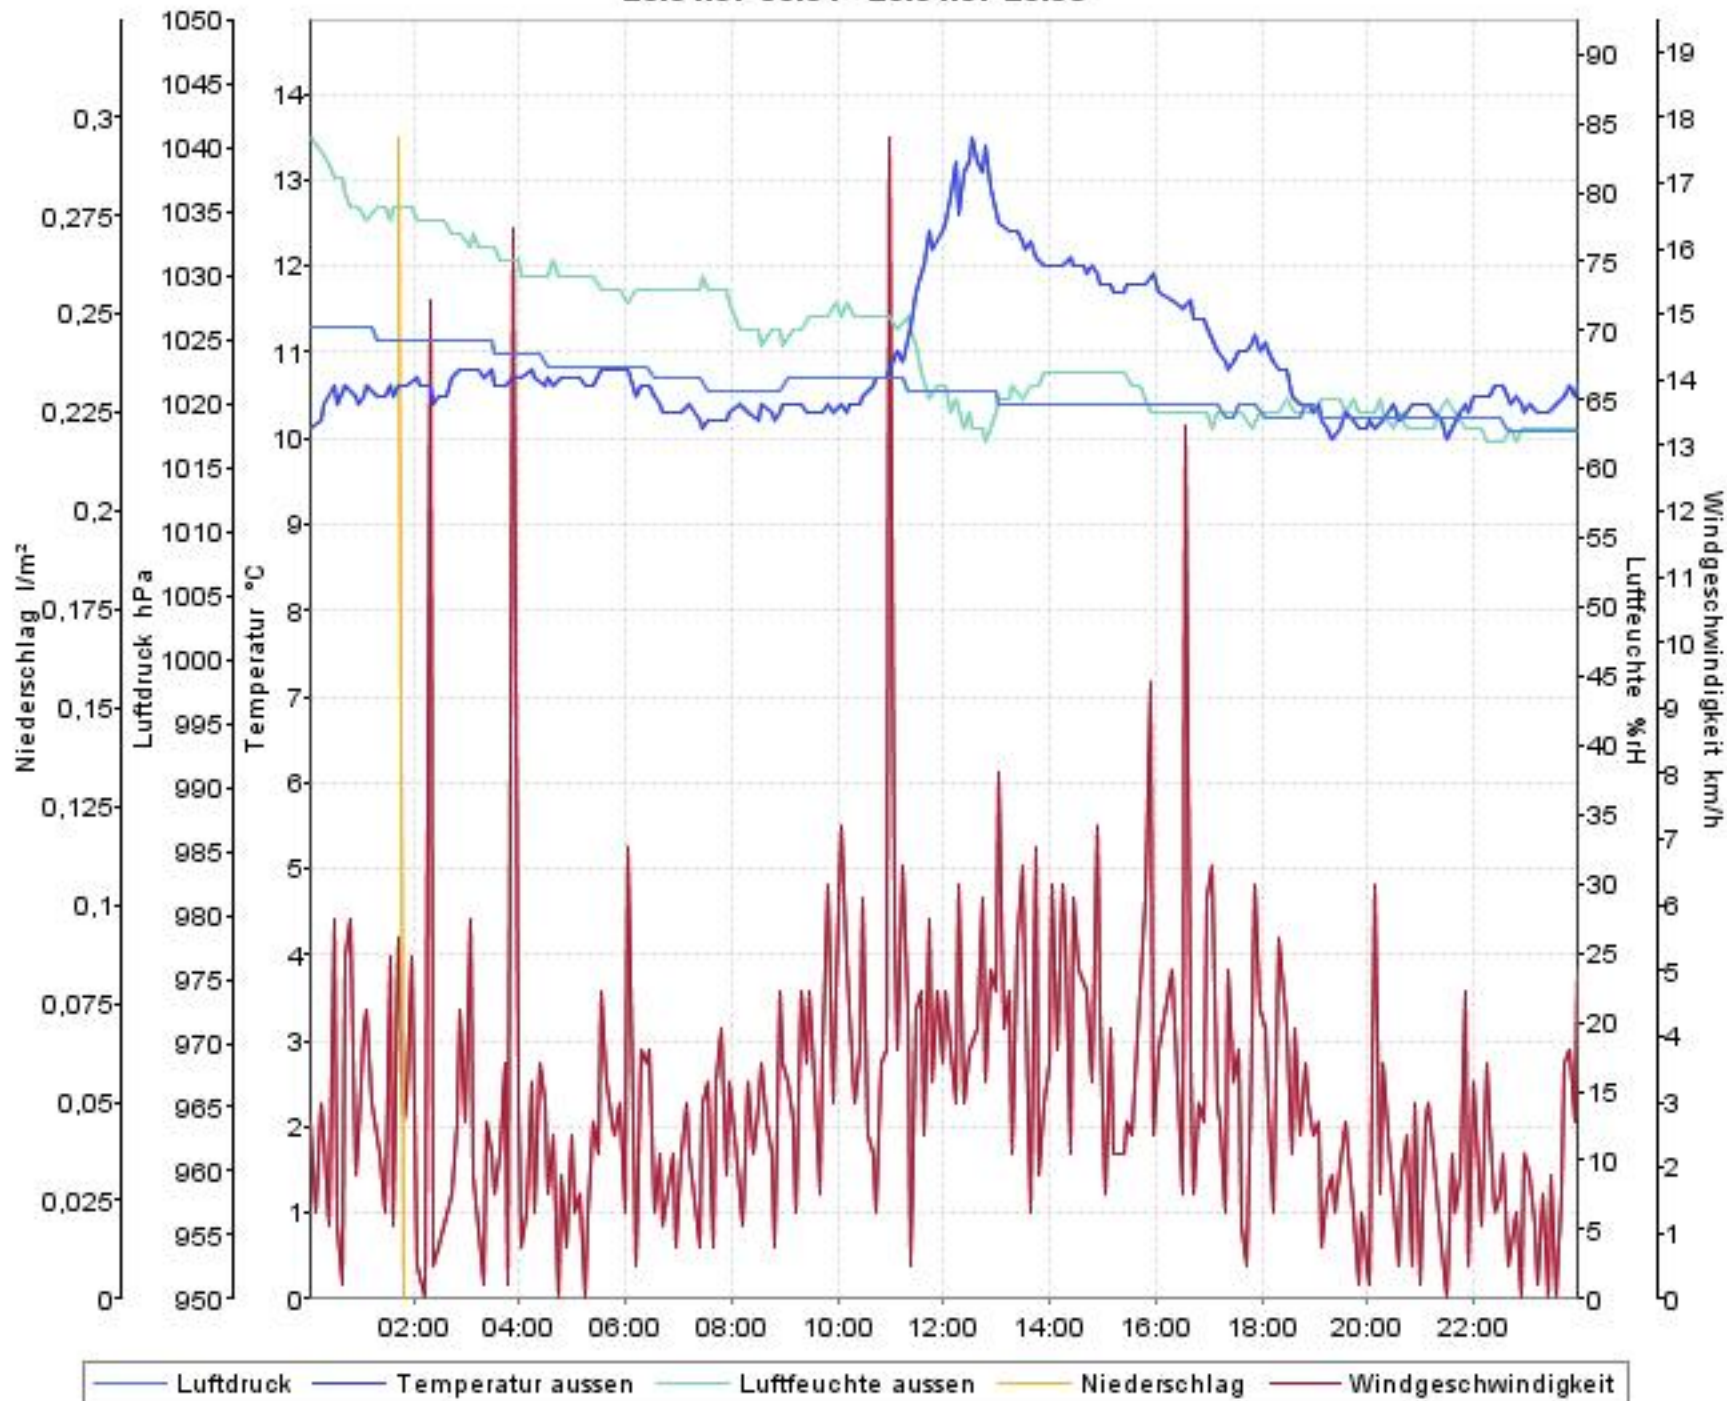

Wetterverlauf

15.01.07 00:02 - 21.01.07 23:59

— Luftdruck — Temperatur aussen — Luftfeuchte aussen — Niederschlag — Windgeschwindigkeit

Wetterverlauf

15.01.07 00:02 - 15.01.07 23:57

Wetterverlauf

16.01.07 00:02 - 16.01.07 23:58

Wetterverlauf

17.01.07 00:03 - 17.01.07 23:58

— Luftdruck — Temperatur aussen — Luftfeuchte aussen — Niederschlag — Windgeschwindigkeit

Wetterverlauf

18.01.07 00:03 - 18.01.07 23:58

Wetterverlauf

19.01.07 00:03 - 19.01.07 23:59

Wetterverlauf

20.01.07 00:04 - 20.01.07 23:58

Wetterverlauf

21.01.07 00:03 - 21.01.07 23:59

— Luftdruck — Temperatur aussen — Luftfeuchte aussen — Niederschlag — Windgeschwindigkeit