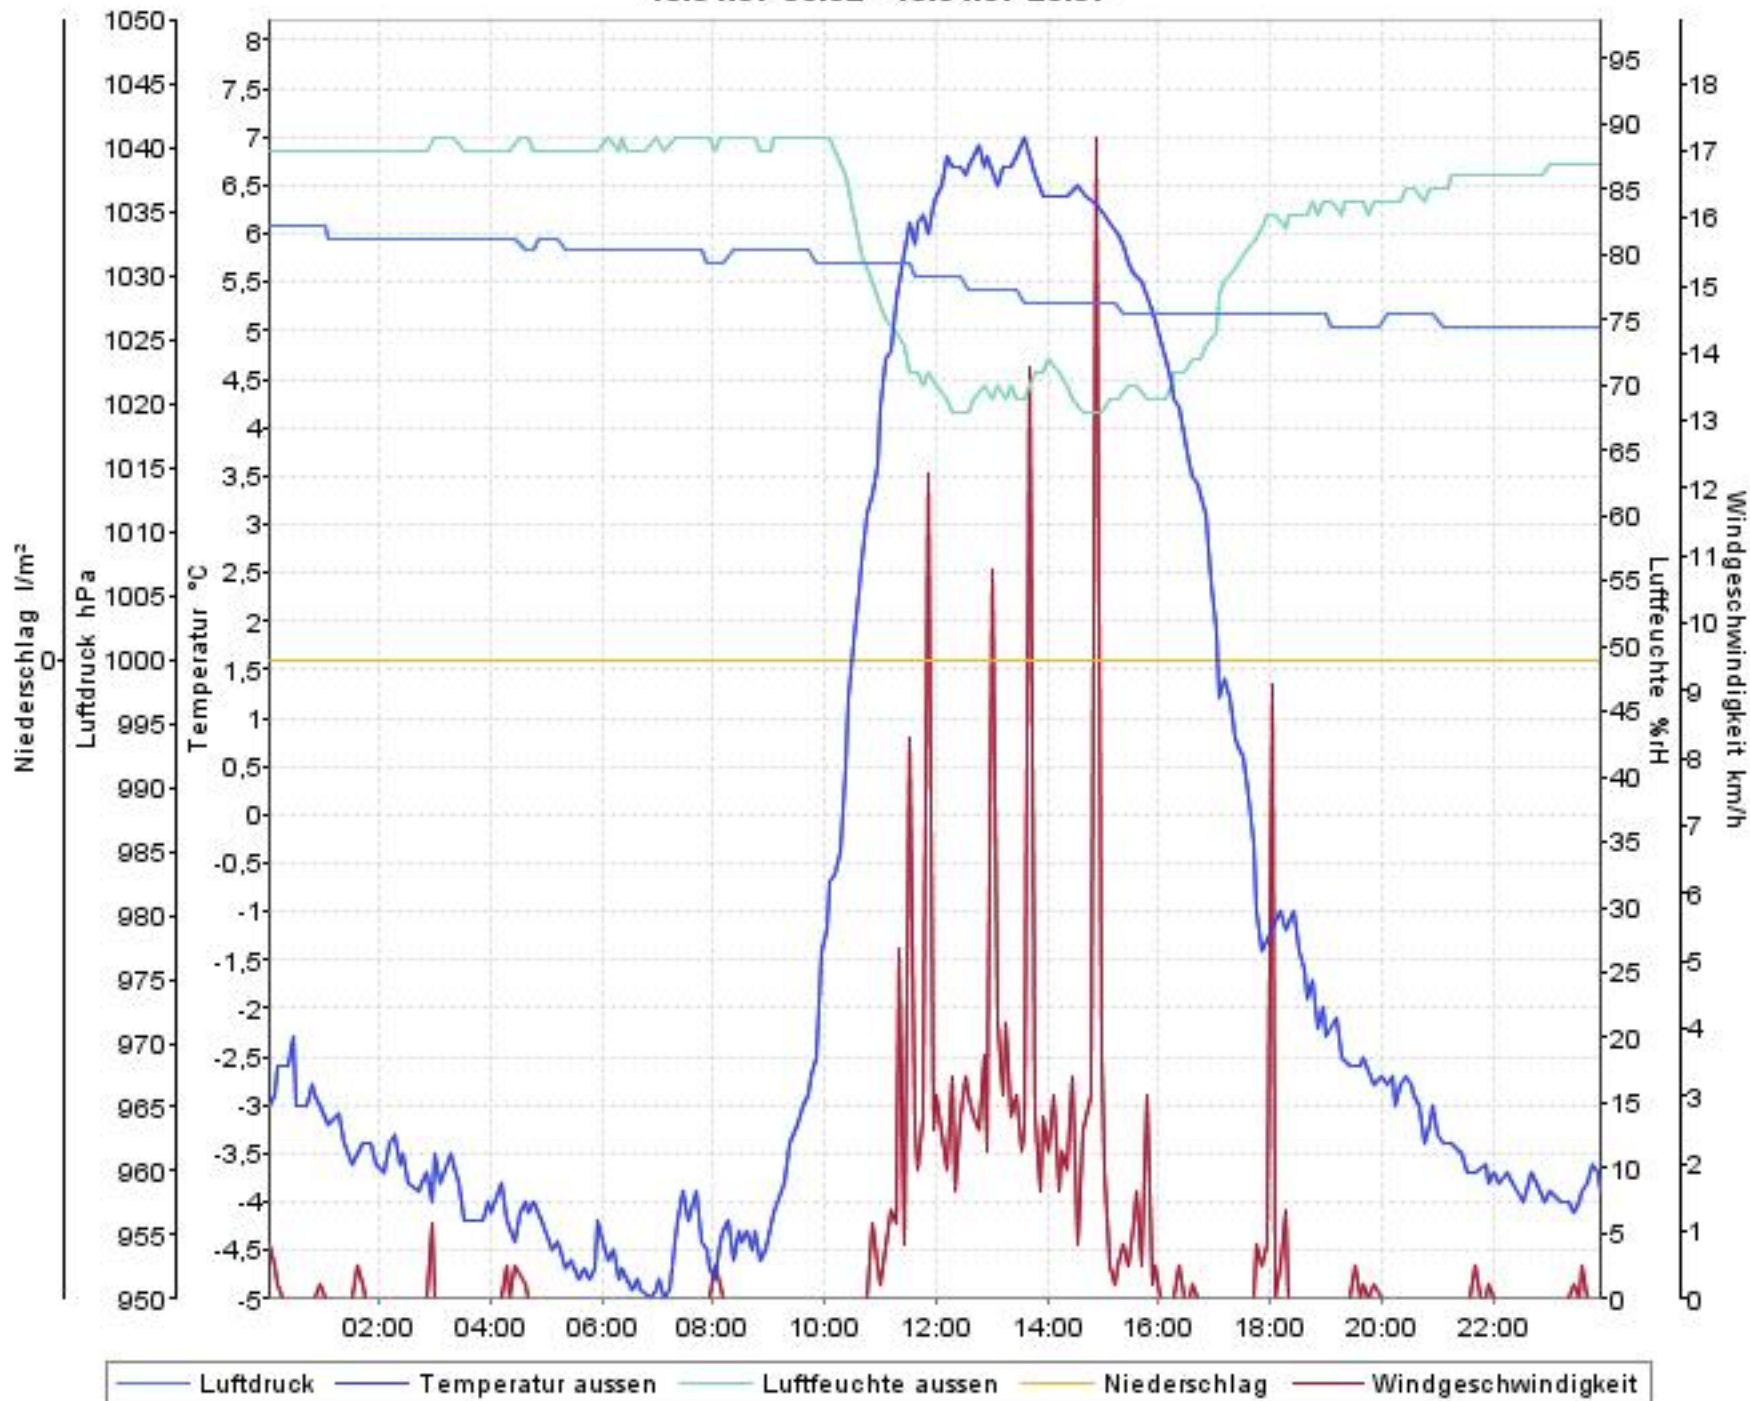

Wetterverlauf

15.01.07 00:02 - 21.01.07 23:59

— Luftdruck — Temperatur aussen — Luftfeuchte aussen — Niederschlag — Windgeschwindigkeit

Wetterverlauf

15.01.07 00:02 - 15.01.07 23:57

Wetterverlauf

16.01.07 00:02 - 16.01.07 23:58

Wetterverlauf

17.01.07 00:03 - 17.01.07 23:58

— Luftdruck — Temperatur aussen — Luftfeuchte aussen — Niederschlag — Windgeschwindigkeit

Wetterverlauf

18.01.07 00:03 - 18.01.07 23:58

Wetterverlauf

19.01.07 00:03 - 19.01.07 23:59

Wetterverlauf

20.01.07 00:04 - 20.01.07 23:58

Wetterverlauf

21.01.07 00:03 - 21.01.07 23:59

— Luftdruck — Temperatur aussen — Luftfeuchte aussen — Niederschlag — Windgeschwindigkeit