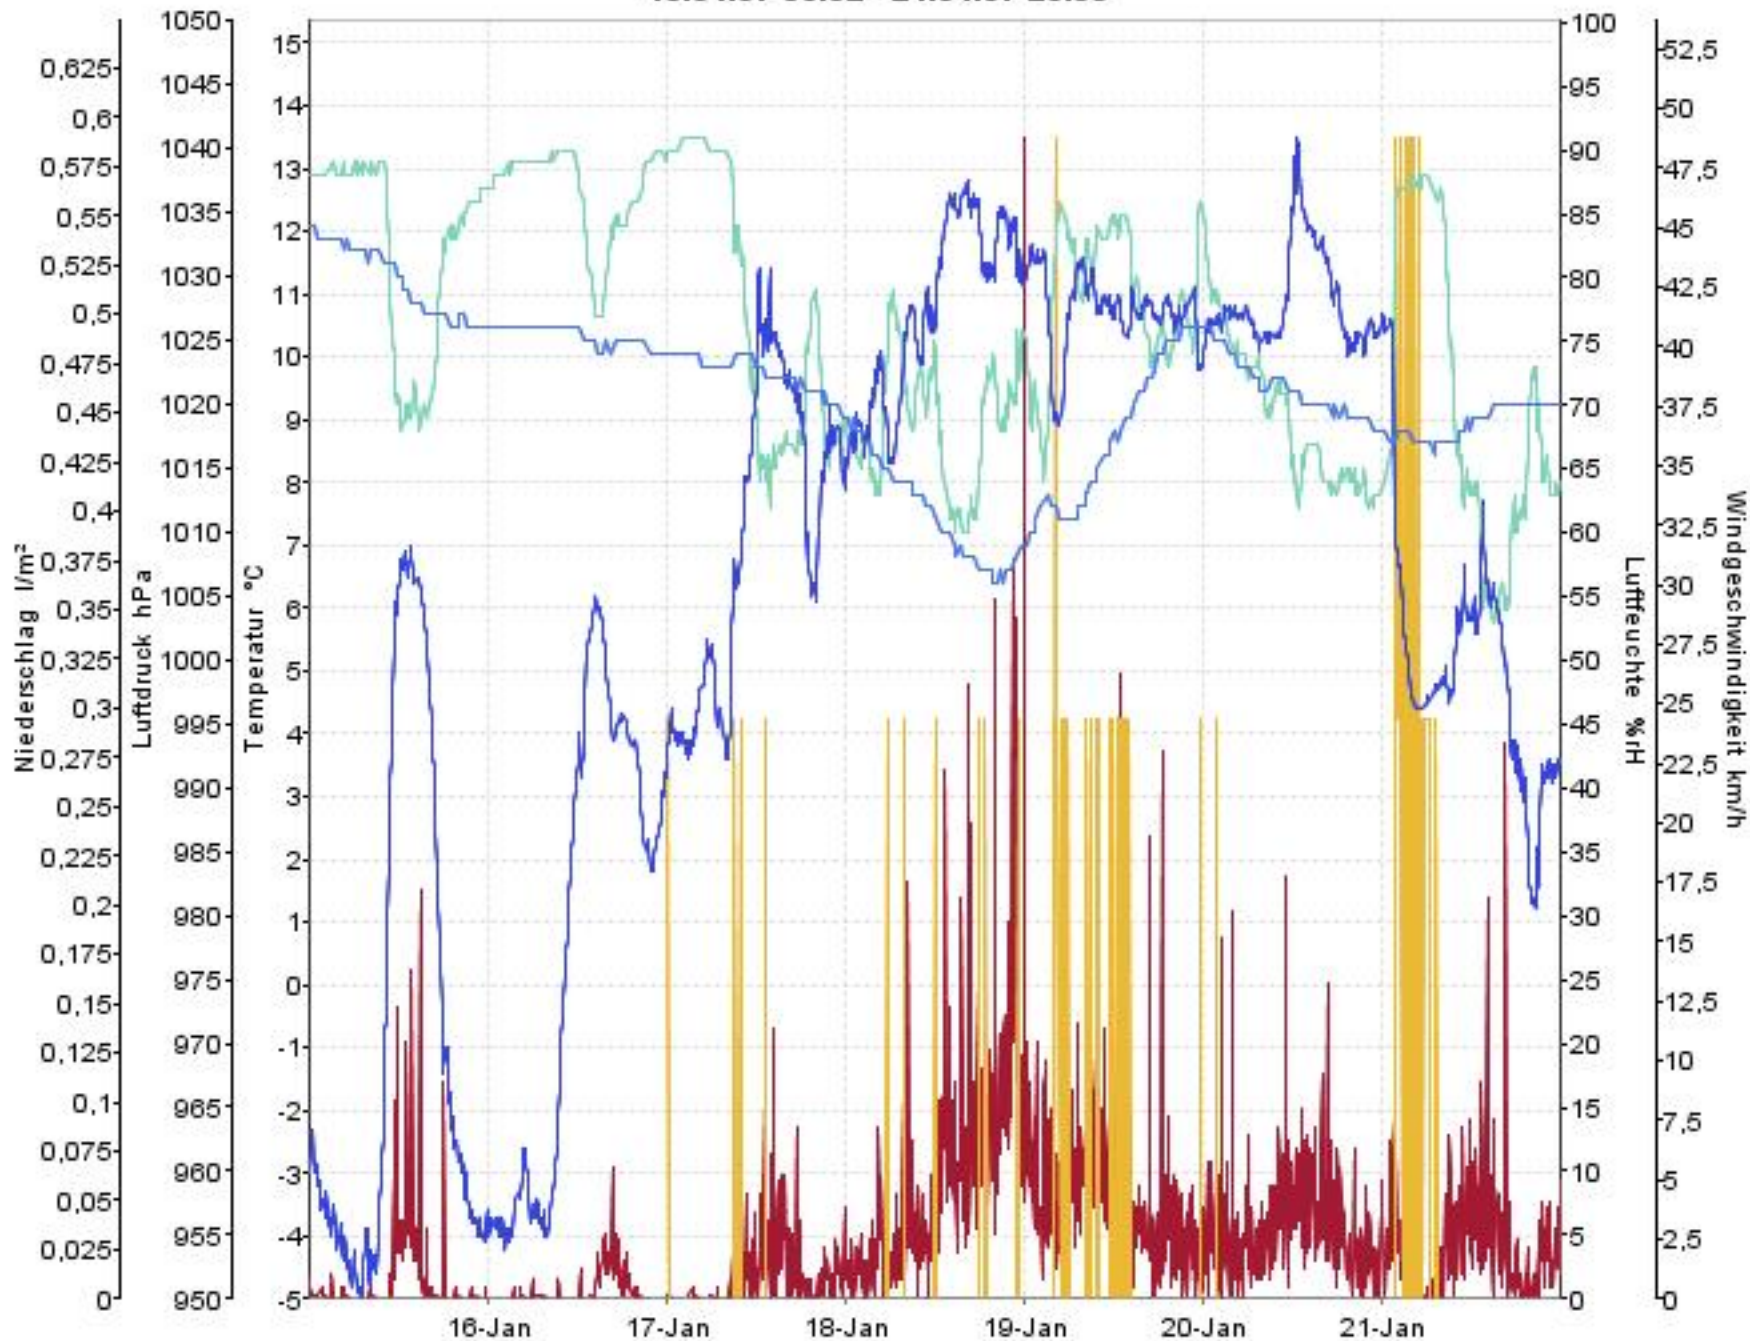

Wetterverlauf

15.01.07 00:02 - 21.01.07 23:59

— Luftdruck — Temperatur aussen — Luftfeuchte aussen — Niederschlag — Windgeschwindigkeit

Wetterverlauf

15.01.07 00:02 - 15.01.07 23:57

Wetterverlauf

16.01.07 00:02 - 16.01.07 23:58

Wetterverlauf

17.01.07 00:03 - 17.01.07 23:58

— Luftdruck — Temperatur aussen — Luftfeuchte aussen — Niederschlag — Windgeschwindigkeit

Wetterverlauf

18.01.07 00:03 - 18.01.07 23:58

Wetterverlauf

19.01.07 00:03 - 19.01.07 23:59

Wetterverlauf

20.01.07 00:04 - 20.01.07 23:58

Wetterverlauf

21.01.07 00:03 - 21.01.07 23:59

— Luftdruck — Temperatur aussen — Luftfeuchte aussen — Niederschlag — Windgeschwindigkeit