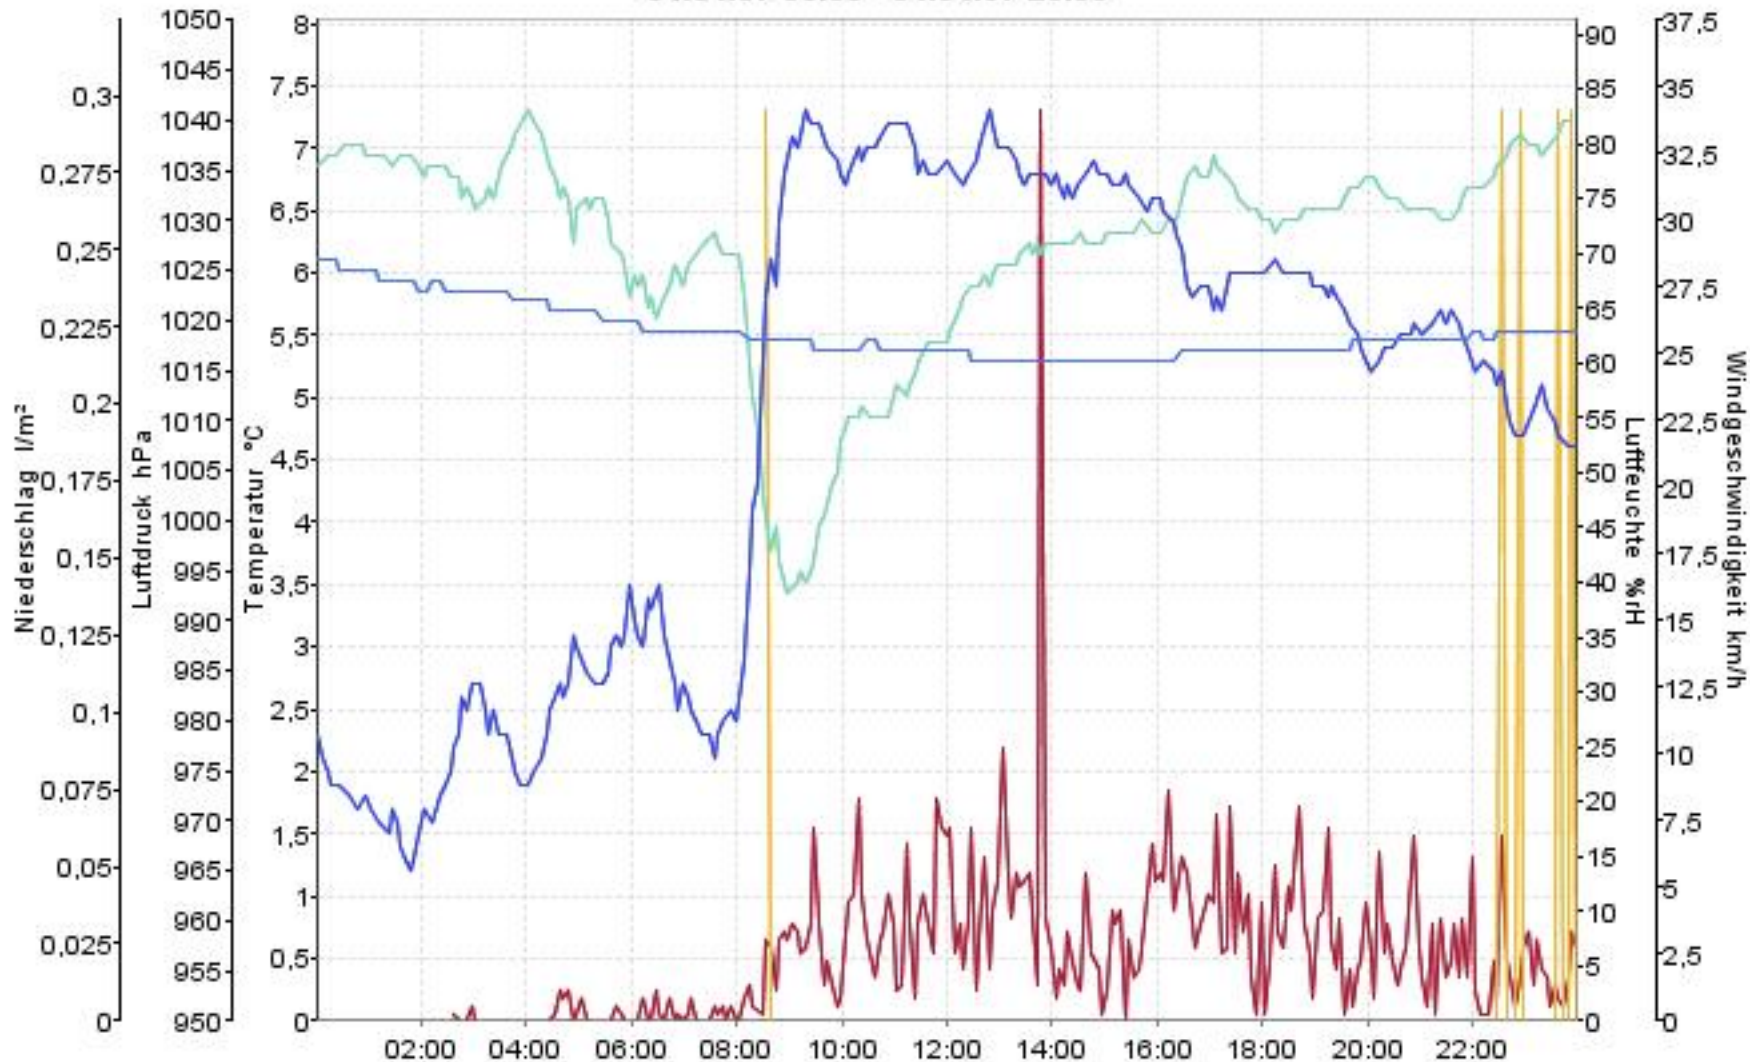

Wetterverlauf

01.01.07 00:04 - 07.01.07 23:59

— Luftdruck — Temperatur aussen — Luftfeuchte aussen — Niederschlag — Windgeschwindigkeit

Wetterverlauf

01.01.07 00:04 - 01.01.07 23:58

— Luftdruck — Temperatur aussen — Luftfeuchte aussen — Niederschlag — Windgeschwindigkeit

Wetterverlauf

02.01.07 00:03 - 02.01.07 23:58

Wetterverlauf

03.01.07 00:03 - 03.01.07 23:58

— Luftdruck — Temperatur aussen — Luftfeuchte aussen — Niederschlag — Windgeschwindigkeit

Wetterverlauf

04.01.07 00:03 - 04.01.07 23:59

— Luftdruck — Temperatur aussen — Luftfeuchte aussen — Niederschlag — Windgeschwindigkeit

Wetterverlauf

05.01.07 00:03 - 05.01.07 23:58

— Luftdruck — Temperatur aussen — Luftfeuchte aussen — Niederschlag — Windgeschwindigkeit

Wetterverlauf

06.01.07 00:03 - 06.01.07 23:59

Wetterverlauf

07.01.07 00:04 - 07.01.07 23:59