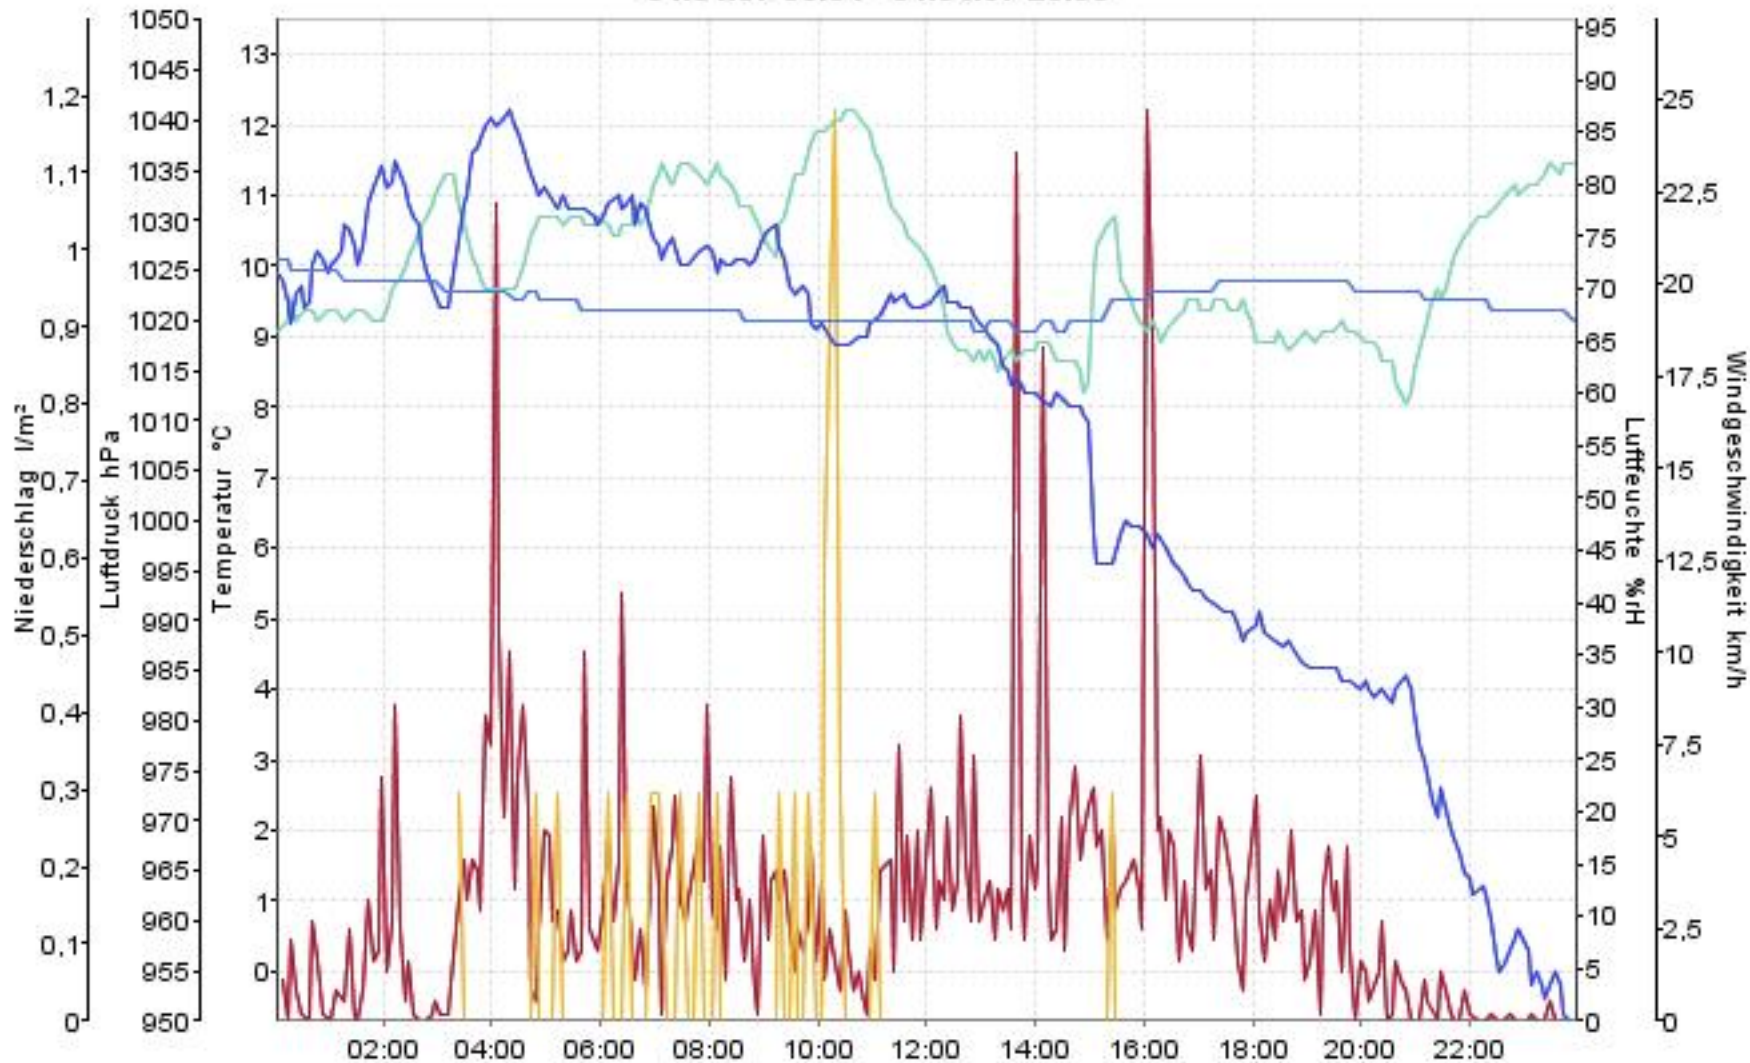

Wetterverlauf

01.01.07 00:04 - 07.01.07 23:59

— Luftdruck — Temperatur aussen — Luftfeuchte aussen — Niederschlag — Windgeschwindigkeit

Wetterverlauf

01.01.07 00:04 - 01.01.07 23:58

— Luftdruck — Temperatur aussen — Luftfeuchte aussen — Niederschlag — Windgeschwindigkeit

Wetterverlauf

02.01.07 00:03 - 02.01.07 23:58

Wetterverlauf

03.01.07 00:03 - 03.01.07 23:58

— Luftdruck — Temperatur aussen — Luftfeuchte aussen — Niederschlag — Windgeschwindigkeit

Wetterverlauf

04.01.07 00:03 - 04.01.07 23:59

— Luftdruck — Temperatur aussen — Luftfeuchte aussen — Niederschlag — Windgeschwindigkeit

Wetterverlauf

05.01.07 00:03 - 05.01.07 23:58

— Luftdruck — Temperatur aussen — Luftfeuchte aussen — Niederschlag — Windgeschwindigkeit

Wetterverlauf

06.01.07 00:03 - 06.01.07 23:59

Wetterverlauf

07.01.07 00:04 - 07.01.07 23:59