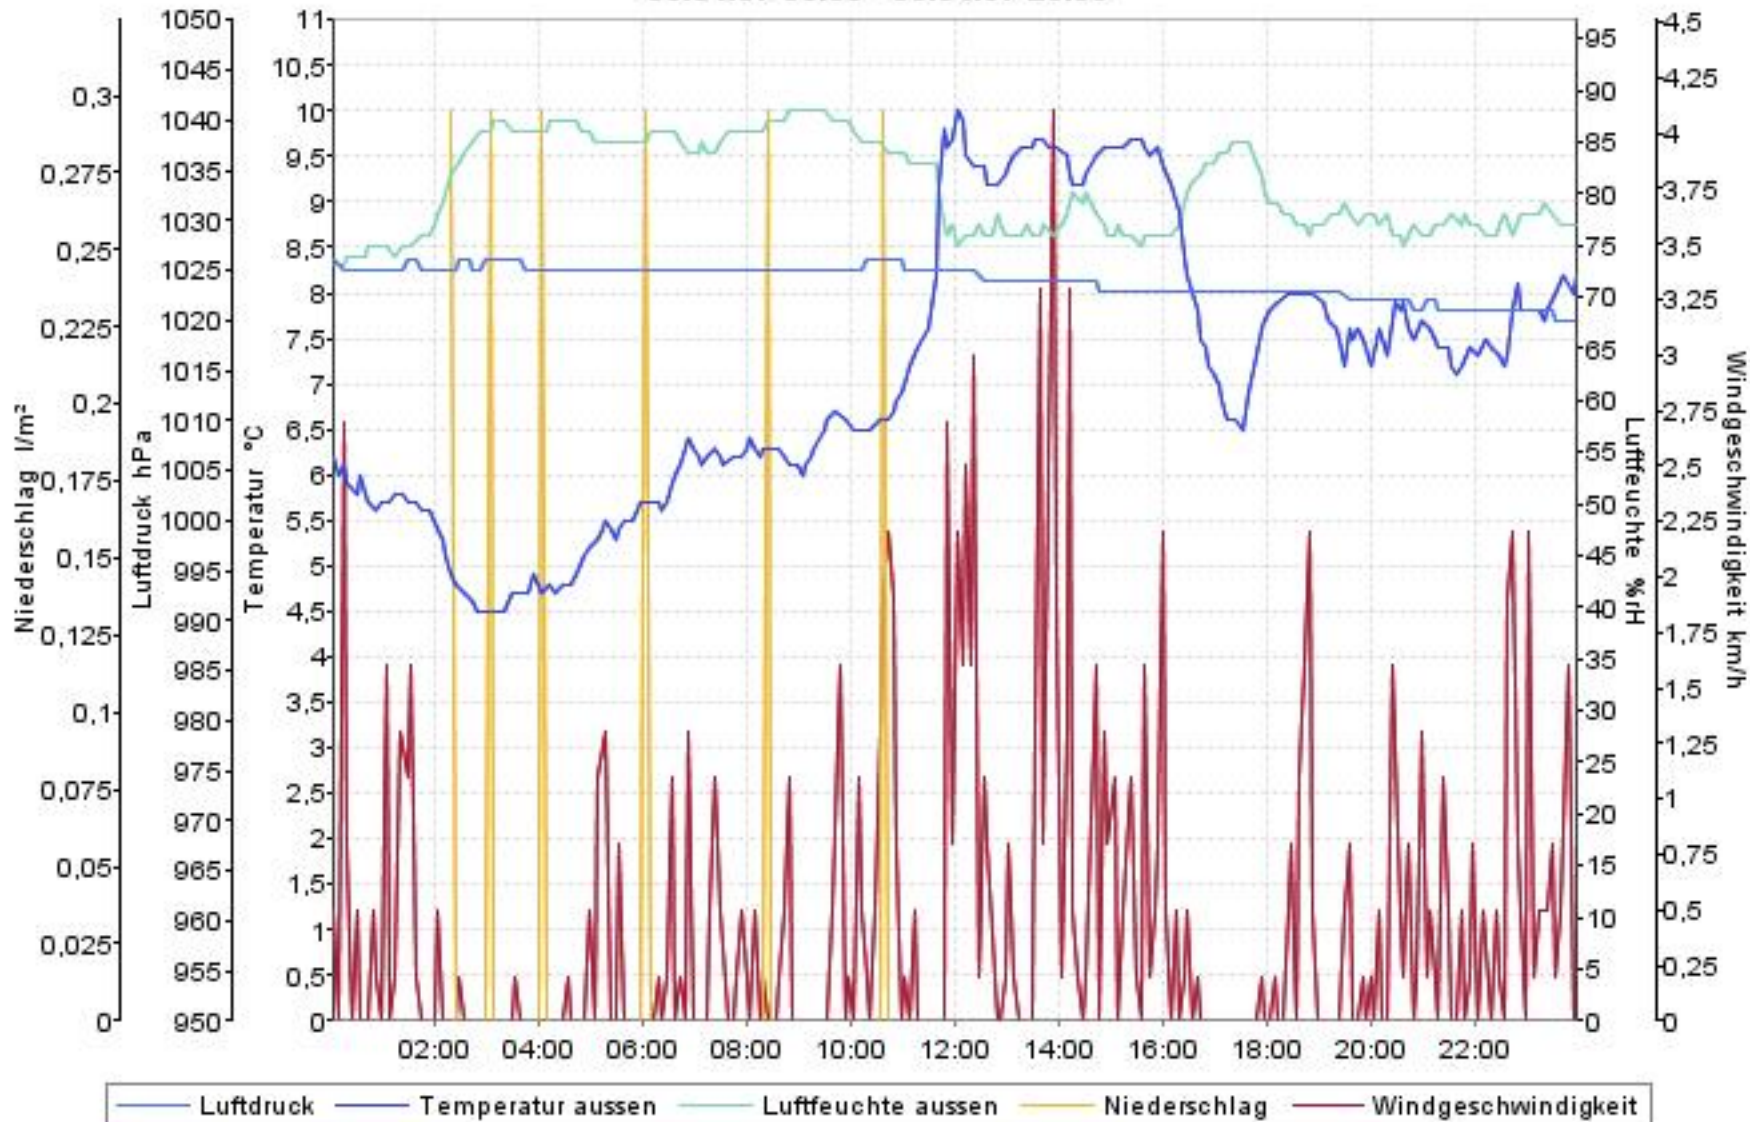

Wetterverlauf

01.01.07 00:04 - 07.01.07 23:59

— Luftdruck — Temperatur aussen — Luftfeuchte aussen — Niederschlag — Windgeschwindigkeit

Wetterverlauf

01.01.07 00:04 - 01.01.07 23:58

— Luftdruck — Temperatur aussen — Luftfeuchte aussen — Niederschlag — Windgeschwindigkeit

Wetterverlauf

02.01.07 00:03 - 02.01.07 23:58

Wetterverlauf

03.01.07 00:03 - 03.01.07 23:58

— Luftdruck — Temperatur aussen — Luftfeuchte aussen — Niederschlag — Windgeschwindigkeit

Wetterverlauf

04.01.07 00:03 - 04.01.07 23:59

— Luftdruck — Temperatur aussen — Luftfeuchte aussen — Niederschlag — Windgeschwindigkeit

Wetterverlauf

05.01.07 00:03 - 05.01.07 23:58

— Luftdruck — Temperatur aussen — Luftfeuchte aussen — Niederschlag — Windgeschwindigkeit

Wetterverlauf

06.01.07 00:03 - 06.01.07 23:59

Wetterverlauf

07.01.07 00:04 - 07.01.07 23:59