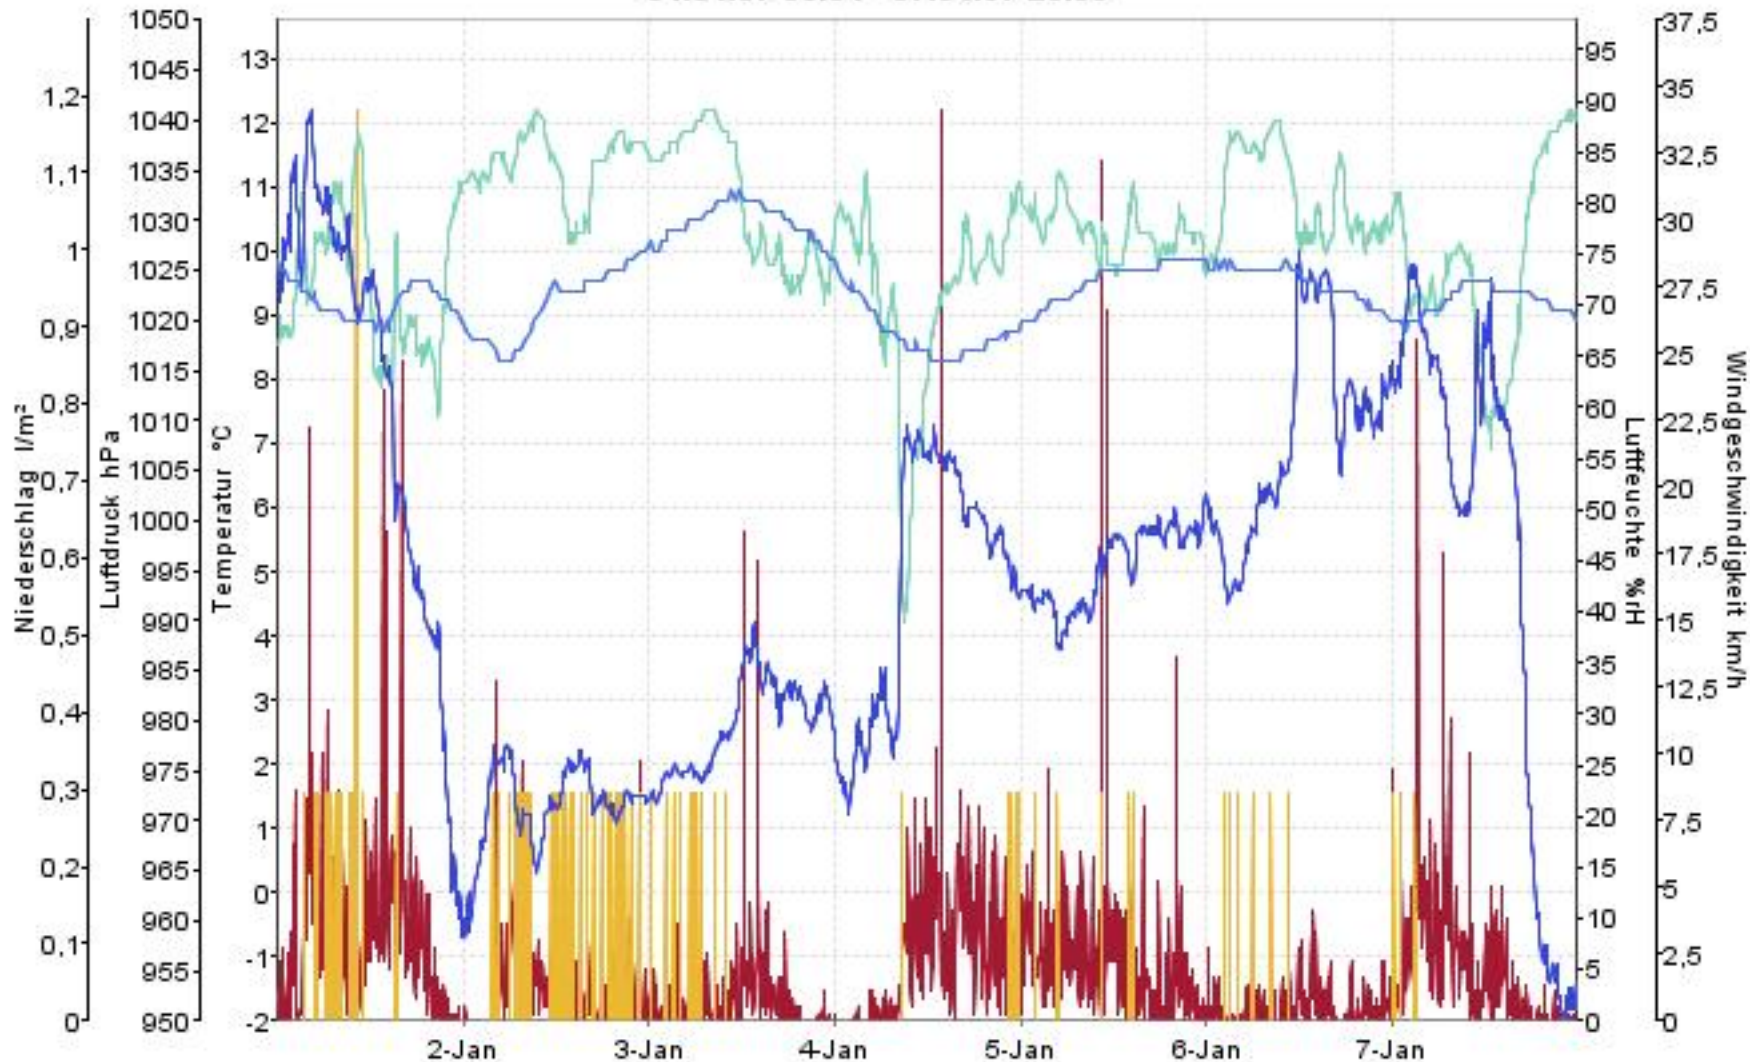

Wetterverlauf

01.01.07 00:04 - 07.01.07 23:59

— Luftdruck — Temperatur aussen — Luftfeuchte aussen — Niederschlag — Windgeschwindigkeit

Wetterverlauf

01.01.07 00:04 - 01.01.07 23:58

— Luftdruck — Temperatur aussen — Luftfeuchte aussen — Niederschlag — Windgeschwindigkeit

Wetterverlauf

02.01.07 00:03 - 02.01.07 23:58

Wetterverlauf

03.01.07 00:03 - 03.01.07 23:58

— Luftdruck — Temperatur aussen — Luftfeuchte aussen — Niederschlag — Windgeschwindigkeit

Wetterverlauf

04.01.07 00:03 - 04.01.07 23:59

— Luftdruck — Temperatur aussen — Luftfeuchte aussen — Niederschlag — Windgeschwindigkeit

Wetterverlauf

05.01.07 00:03 - 05.01.07 23:58

— Luftdruck — Temperatur aussen — Luftfeuchte aussen — Niederschlag — Windgeschwindigkeit

Wetterverlauf

06.01.07 00:03 - 06.01.07 23:59

Wetterverlauf

07.01.07 00:04 - 07.01.07 23:59