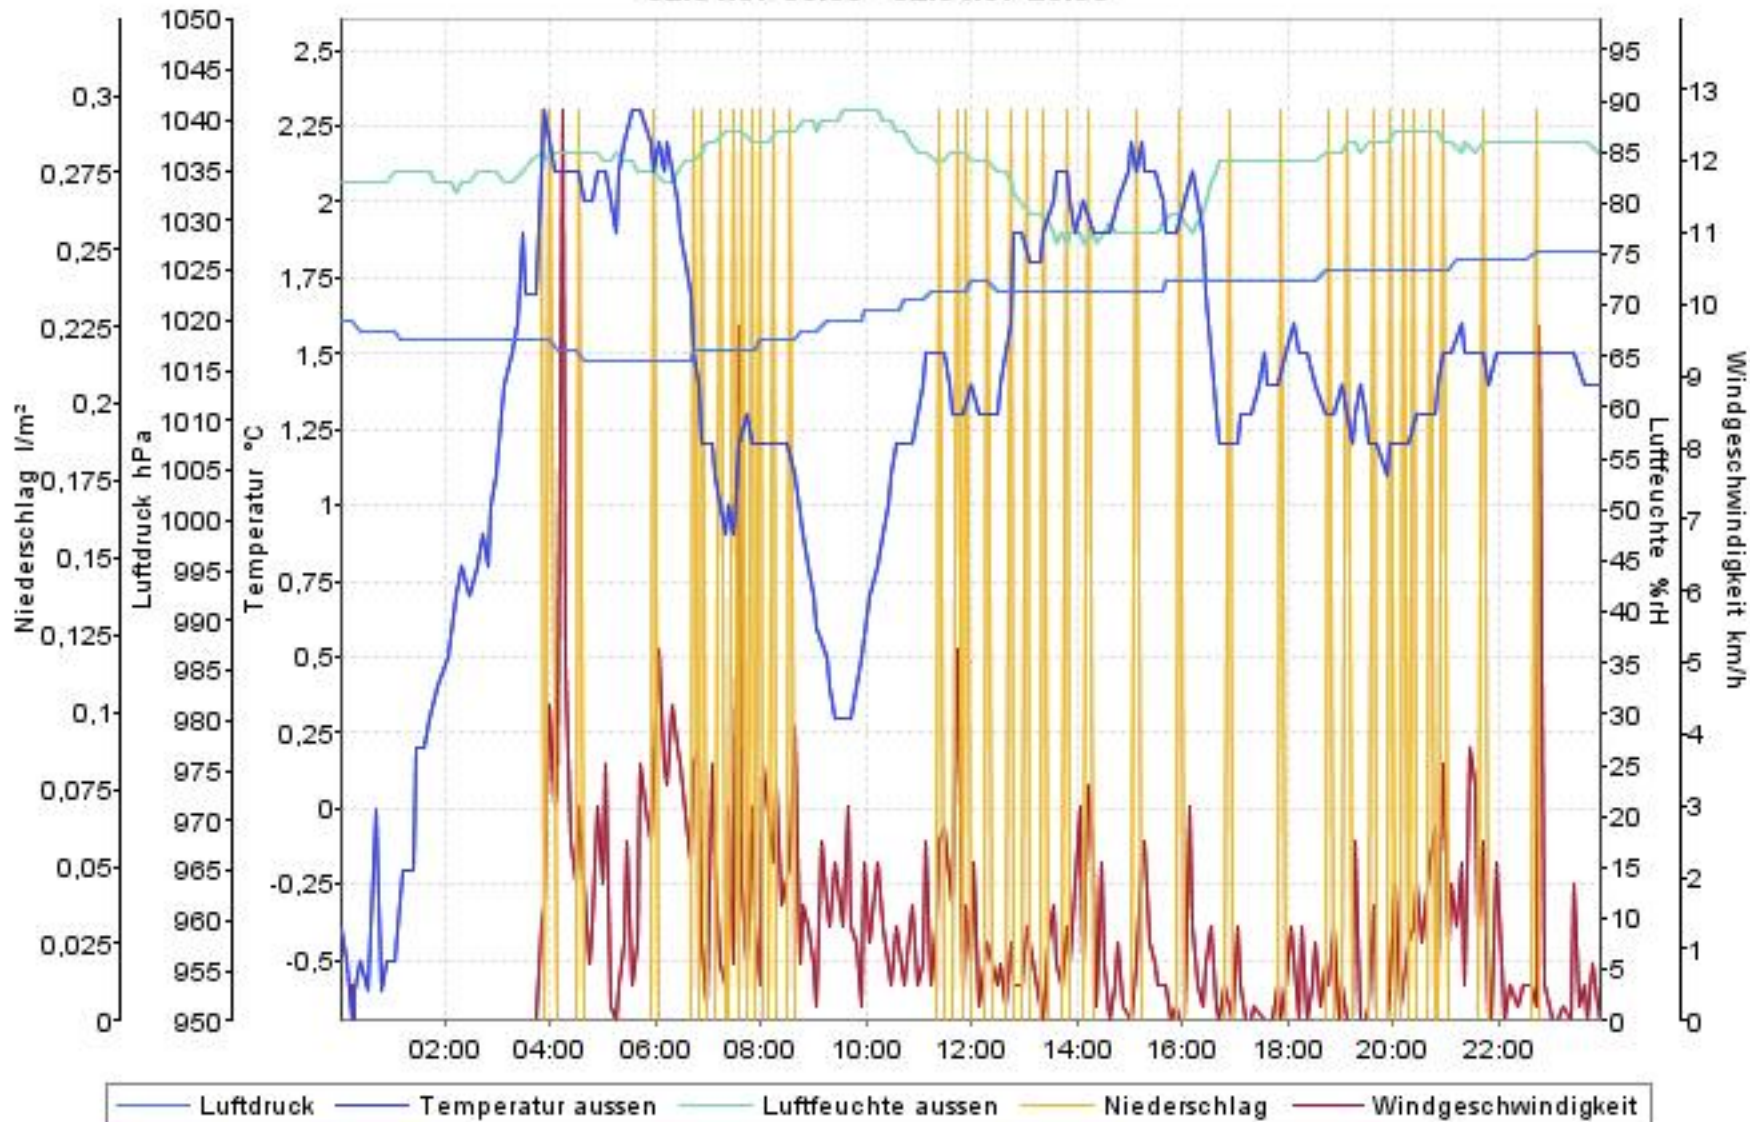

Wetterverlauf

01.01.07 00:04 - 07.01.07 23:59

— Luftdruck — Temperatur aussen — Luftfeuchte aussen — Niederschlag — Windgeschwindigkeit

Wetterverlauf

01.01.07 00:04 - 01.01.07 23:58

— Luftdruck — Temperatur aussen — Luftfeuchte aussen — Niederschlag — Windgeschwindigkeit

Wetterverlauf

02.01.07 00:03 - 02.01.07 23:58

Wetterverlauf

03.01.07 00:03 - 03.01.07 23:58

— Luftdruck — Temperatur aussen — Luftfeuchte aussen — Niederschlag — Windgeschwindigkeit

Wetterverlauf

04.01.07 00:03 - 04.01.07 23:59

— Luftdruck — Temperatur aussen — Luftfeuchte aussen — Niederschlag — Windgeschwindigkeit

Wetterverlauf

05.01.07 00:03 - 05.01.07 23:58

— Luftdruck — Temperatur aussen — Luftfeuchte aussen — Niederschlag — Windgeschwindigkeit

Wetterverlauf

06.01.07 00:03 - 06.01.07 23:59

Wetterverlauf

07.01.07 00:04 - 07.01.07 23:59