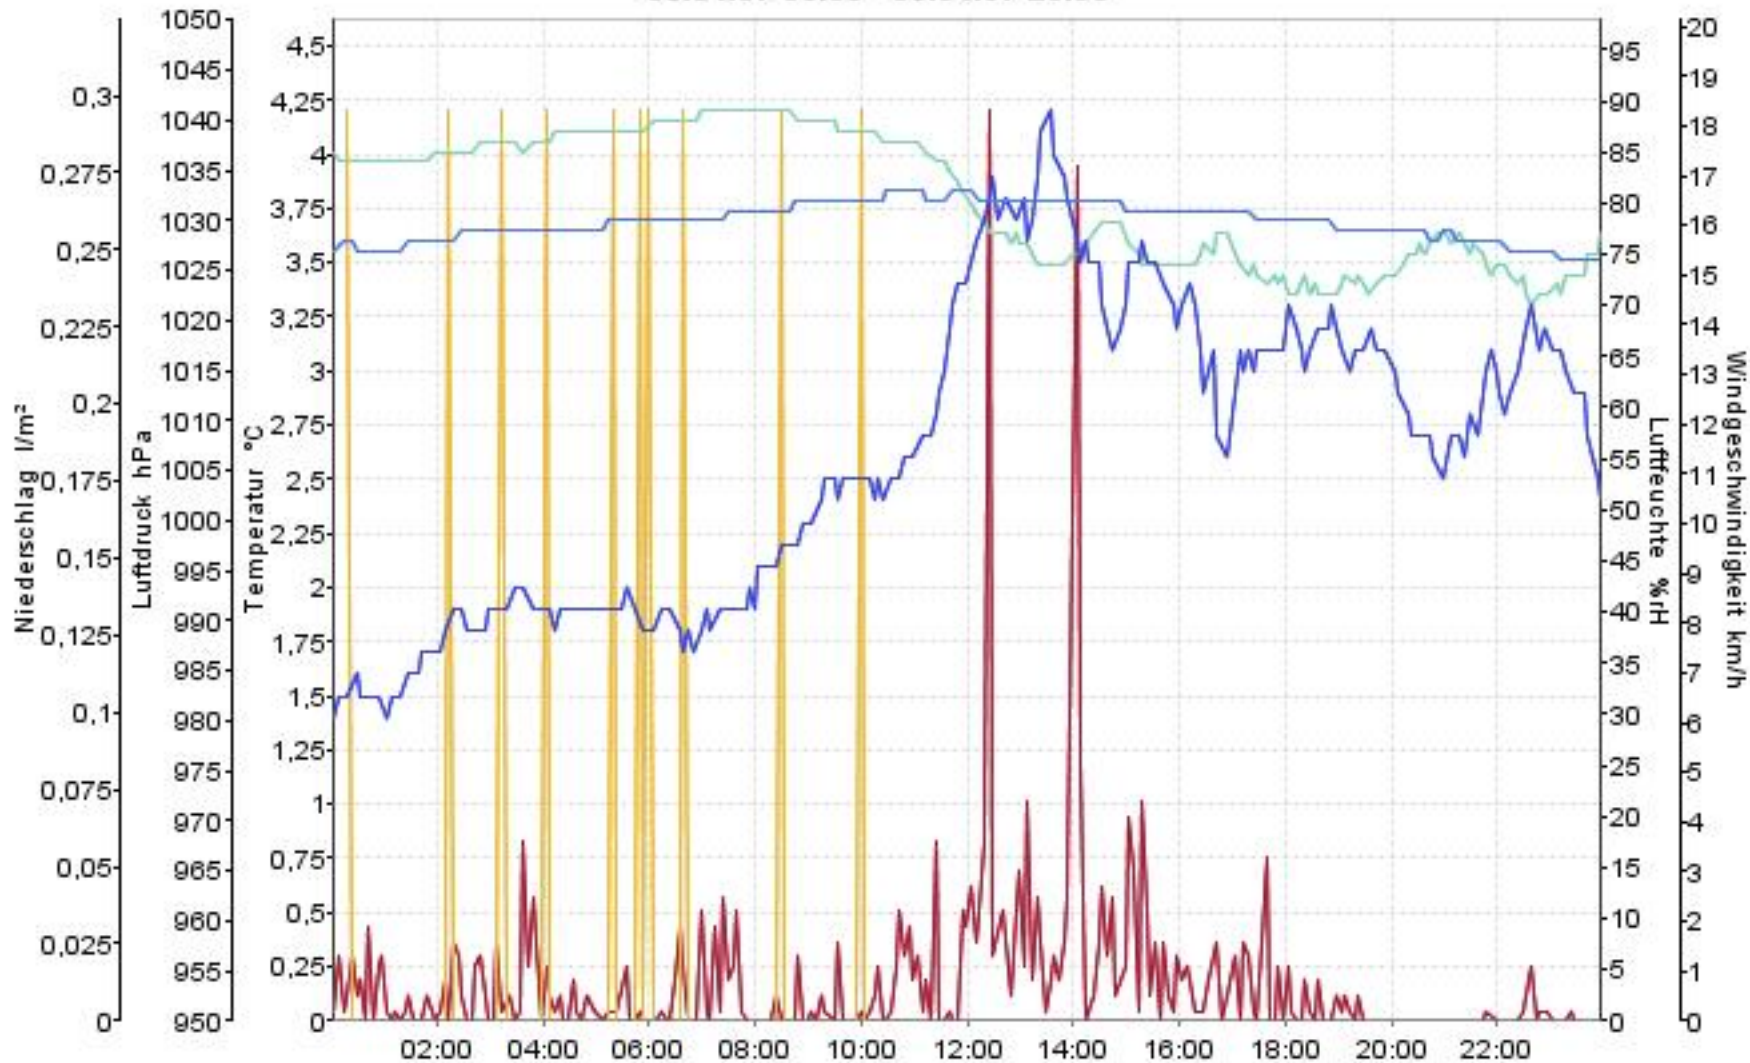

Wetterverlauf

01.01.07 00:04 - 07.01.07 23:59

— Luftdruck — Temperatur aussen — Luftfeuchte aussen — Niederschlag — Windgeschwindigkeit

Wetterverlauf

01.01.07 00:04 - 01.01.07 23:58

— Luftdruck — Temperatur aussen — Luftfeuchte aussen — Niederschlag — Windgeschwindigkeit

Wetterverlauf

02.01.07 00:03 - 02.01.07 23:58

Wetterverlauf

03.01.07 00:03 - 03.01.07 23:58

— Luftdruck — Temperatur aussen — Luftfeuchte aussen — Niederschlag — Windgeschwindigkeit

Wetterverlauf

04.01.07 00:03 - 04.01.07 23:59

— Luftdruck — Temperatur aussen — Luftfeuchte aussen — Niederschlag — Windgeschwindigkeit

Wetterverlauf

05.01.07 00:03 - 05.01.07 23:58

— Luftdruck — Temperatur aussen — Luftfeuchte aussen — Niederschlag — Windgeschwindigkeit

Wetterverlauf

06.01.07 00:03 - 06.01.07 23:59

Wetterverlauf

07.01.07 00:04 - 07.01.07 23:59