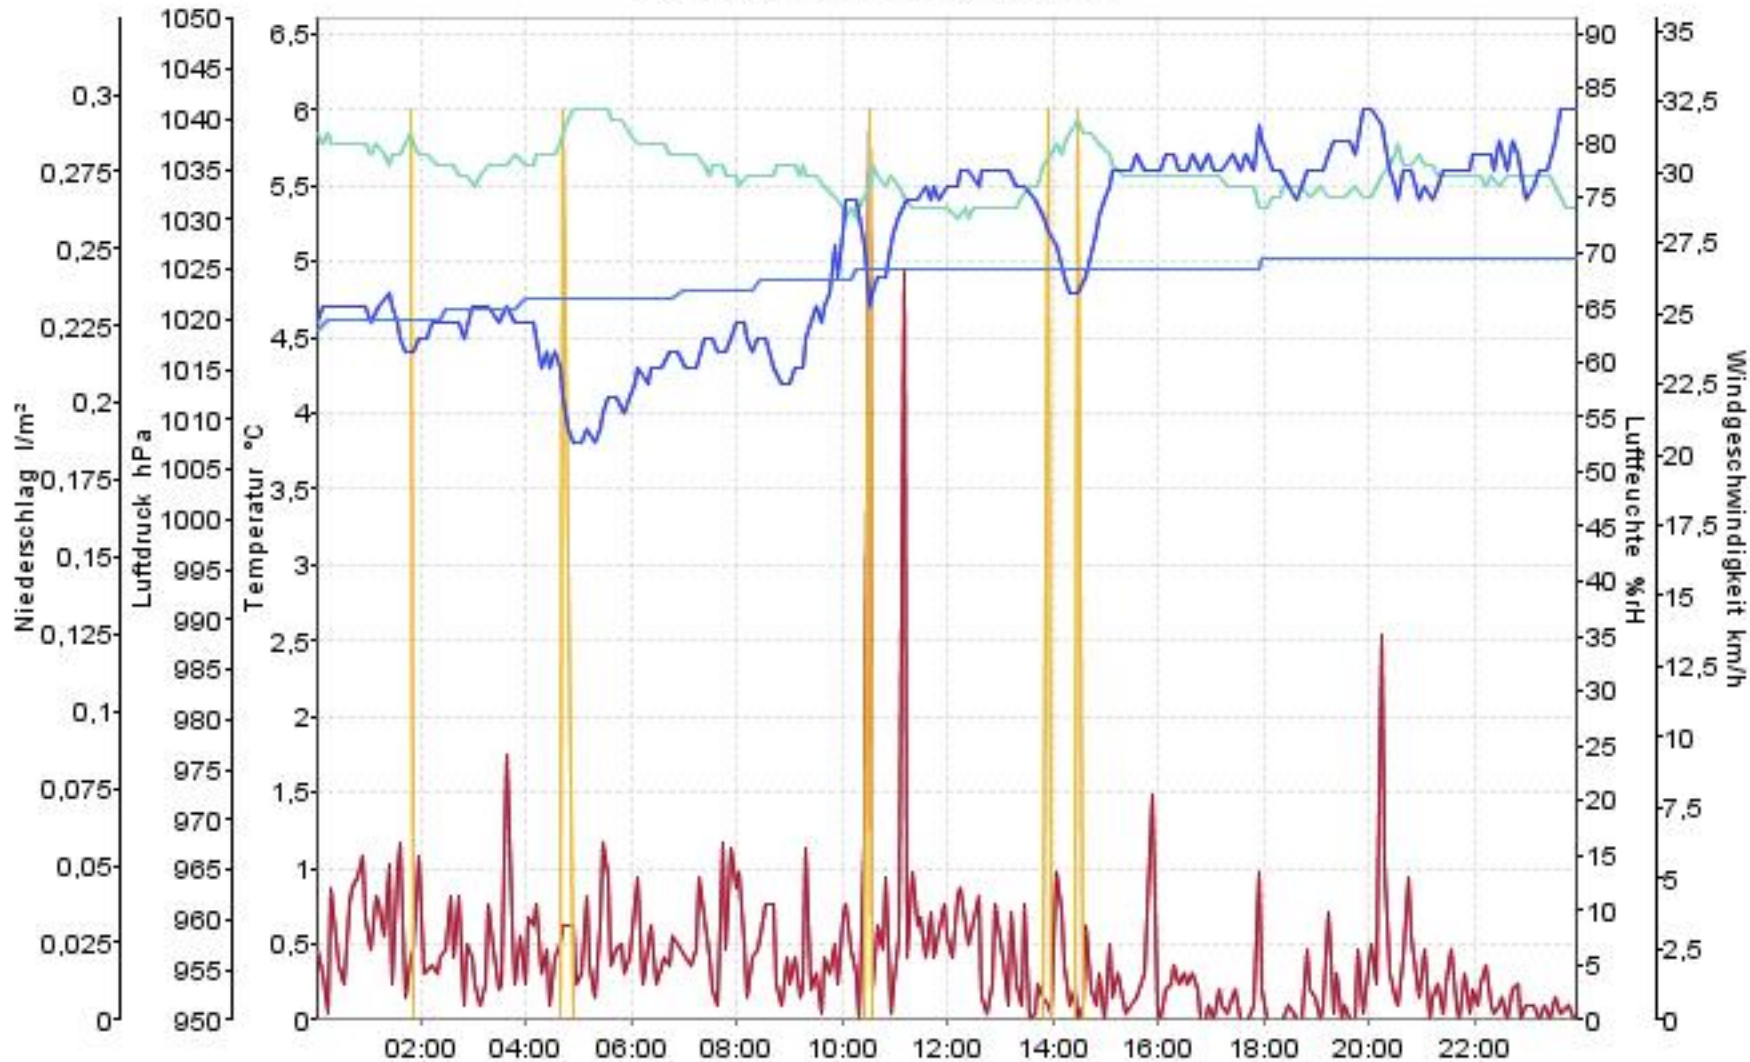

Wetterverlauf

01.01.07 00:04 - 07.01.07 23:59

— Luftdruck — Temperatur aussen — Luftfeuchte aussen — Niederschlag — Windgeschwindigkeit

Wetterverlauf

01.01.07 00:04 - 01.01.07 23:58

— Luftdruck — Temperatur aussen — Luftfeuchte aussen — Niederschlag — Windgeschwindigkeit

Wetterverlauf

02.01.07 00:03 - 02.01.07 23:58

Wetterverlauf

03.01.07 00:03 - 03.01.07 23:58

— Luftdruck — Temperatur aussen — Luftfeuchte aussen — Niederschlag — Windgeschwindigkeit

Wetterverlauf

04.01.07 00:03 - 04.01.07 23:59

— Luftdruck — Temperatur aussen — Luftfeuchte aussen — Niederschlag — Windgeschwindigkeit

Wetterverlauf

05.01.07 00:03 - 05.01.07 23:58

— Luftdruck — Temperatur aussen — Luftfeuchte aussen — Niederschlag — Windgeschwindigkeit

Wetterverlauf

06.01.07 00:03 - 06.01.07 23:59

Wetterverlauf

07.01.07 00:04 - 07.01.07 23:59