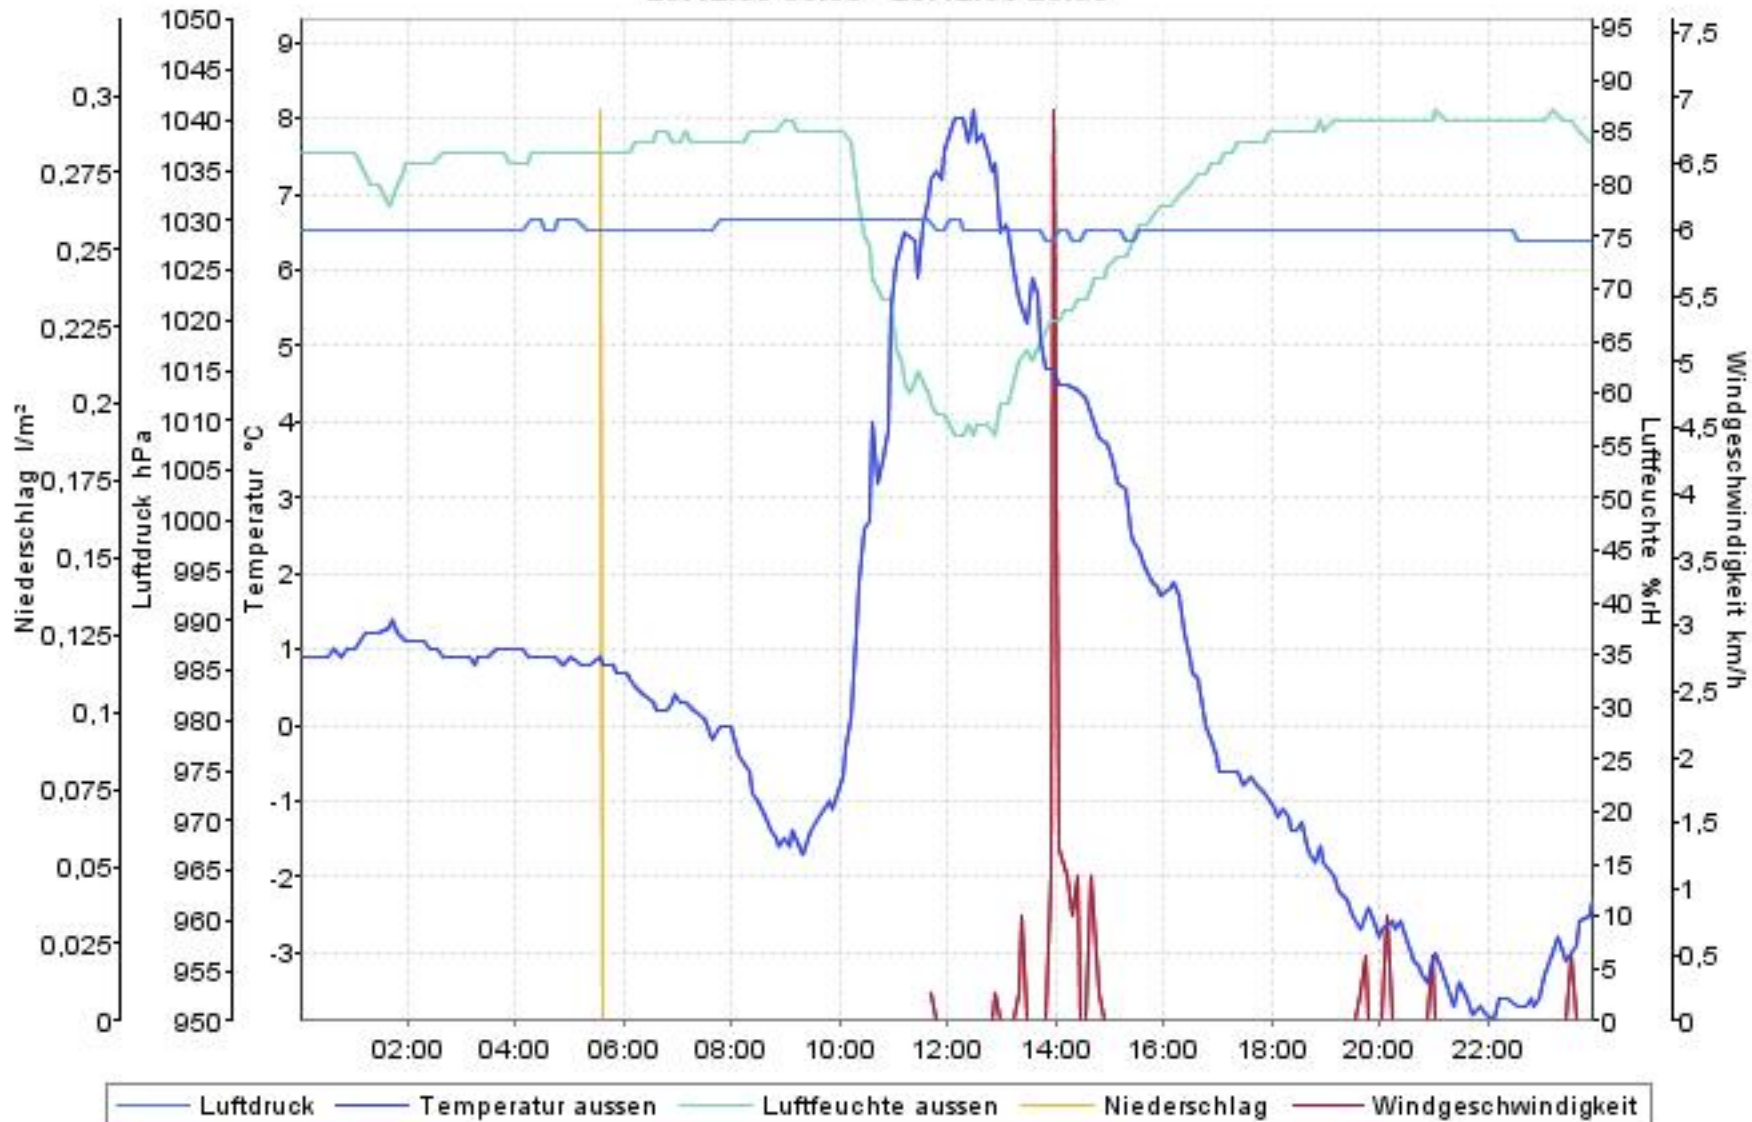

Wetterverlauf

25.12.06 00:03 - 31.12.06 23:59

— Luftdruck — Temperatur aussen — Luftfeuchte aussen — Niederschlag — Windgeschwindigkeit

Wetterverlauf

25.12.06 00:03 - 25.12.06 23:58

Wetterverlauf

26.12.06 00:03 - 26.12.06 23:58

Wetterverlauf

27.12.06 00:03 - 27.12.06 23:58

— Luftdruck — Temperatur aussen — Luftfeuchte aussen — Niederschlag — Windgeschwindigkeit

Wetterverlauf

28.12.06 00:03 - 28.12.06 23:58

— Luftdruck — Temperatur aussen — Luftfeuchte aussen — Niederschlag — Windgeschwindigkeit

Wetterverlauf

29.12.06 00:03 - 29.12.06 23:58

Wetterverlauf

30.12.06 00:03 - 30.12.06 23:58

Wetterverlauf

31.12.06 00:03 - 31.12.06 23:59

— Luftdruck — Temperatur aussen — Luftfeuchte aussen — Niederschlag — Windgeschwindigkeit