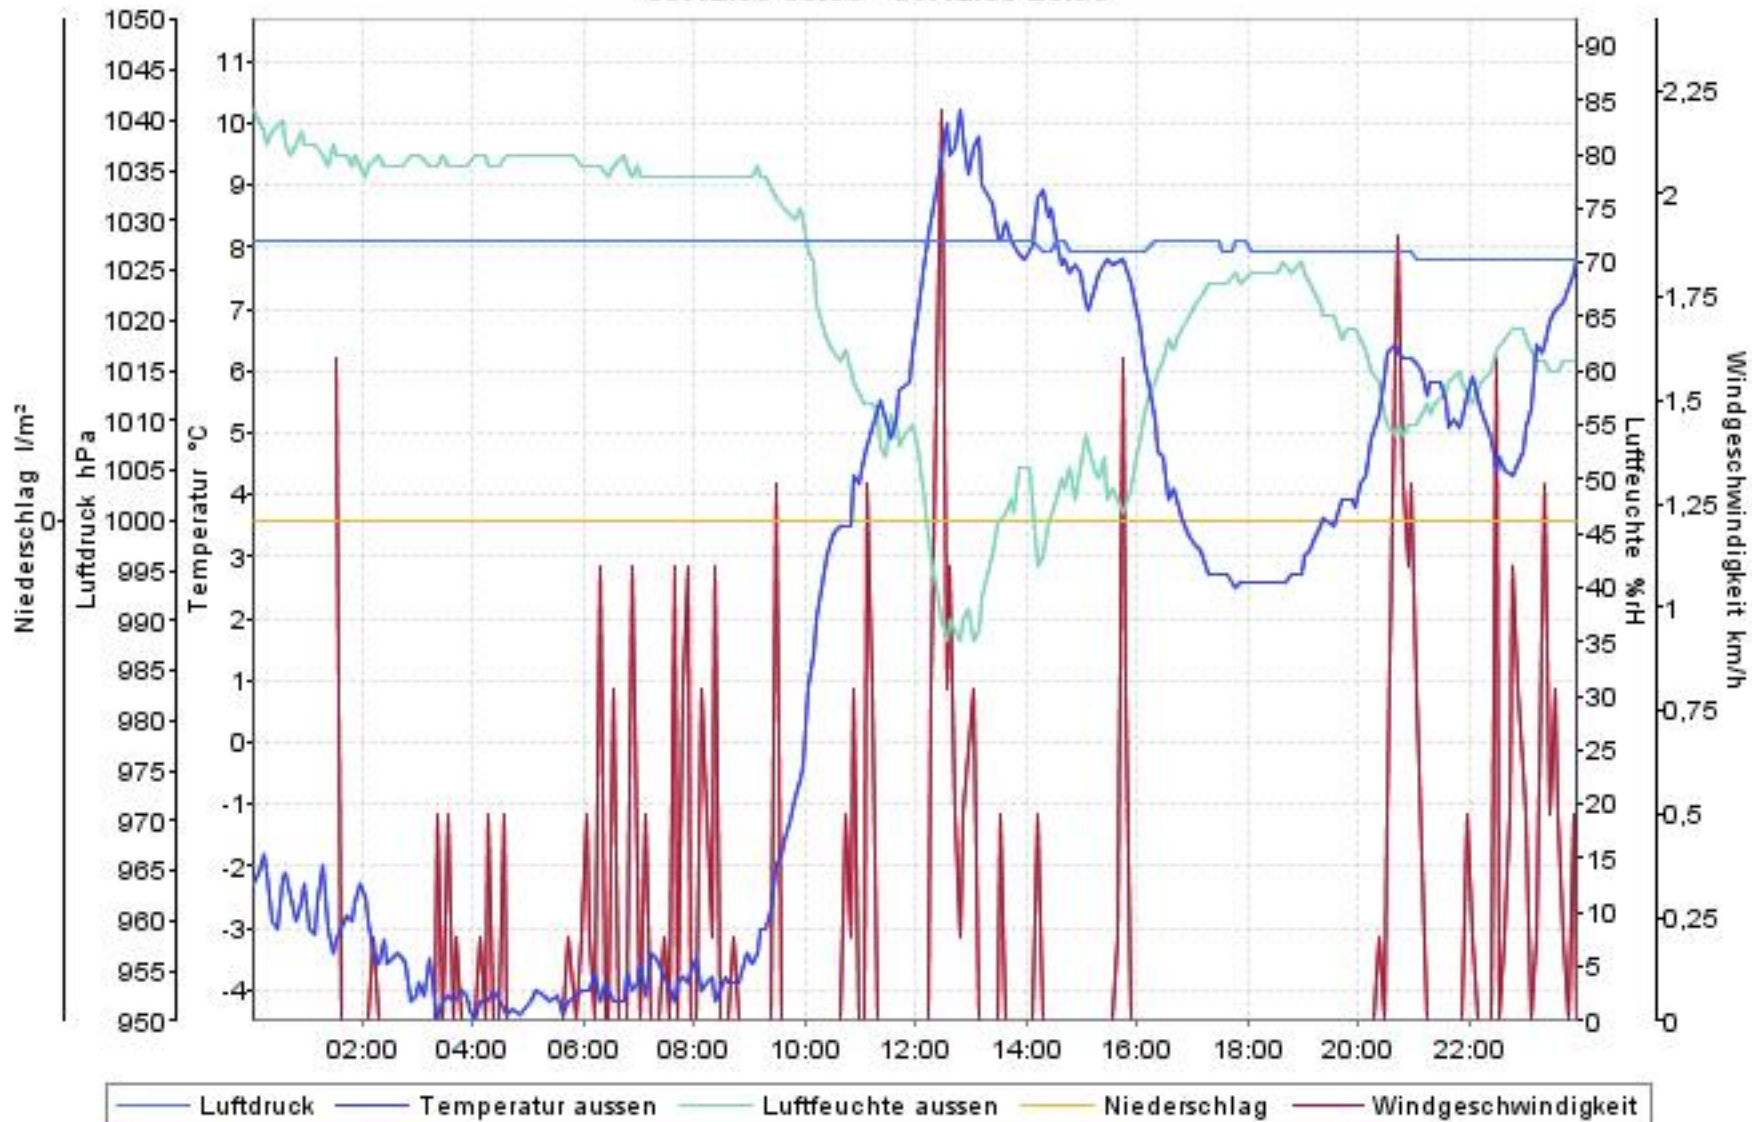

Wetterverlauf

25.12.06 00:03 - 31.12.06 23:59

— Luftdruck — Temperatur aussen — Luftfeuchte aussen — Niederschlag — Windgeschwindigkeit

Wetterverlauf

25.12.06 00:03 - 25.12.06 23:58

Wetterverlauf

26.12.06 00:03 - 26.12.06 23:58

Wetterverlauf

27.12.06 00:03 - 27.12.06 23:58

— Luftdruck — Temperatur aussen — Luftfeuchte aussen — Niederschlag — Windgeschwindigkeit

Wetterverlauf

28.12.06 00:03 - 28.12.06 23:58

— Luftdruck — Temperatur aussen — Luftfeuchte aussen — Niederschlag — Windgeschwindigkeit

Wetterverlauf

29.12.06 00:03 - 29.12.06 23:58

Wetterverlauf

30.12.06 00:03 - 30.12.06 23:58

Wetterverlauf

31.12.06 00:03 - 31.12.06 23:59

— Luftdruck — Temperatur aussen — Luftfeuchte aussen — Niederschlag — Windgeschwindigkeit