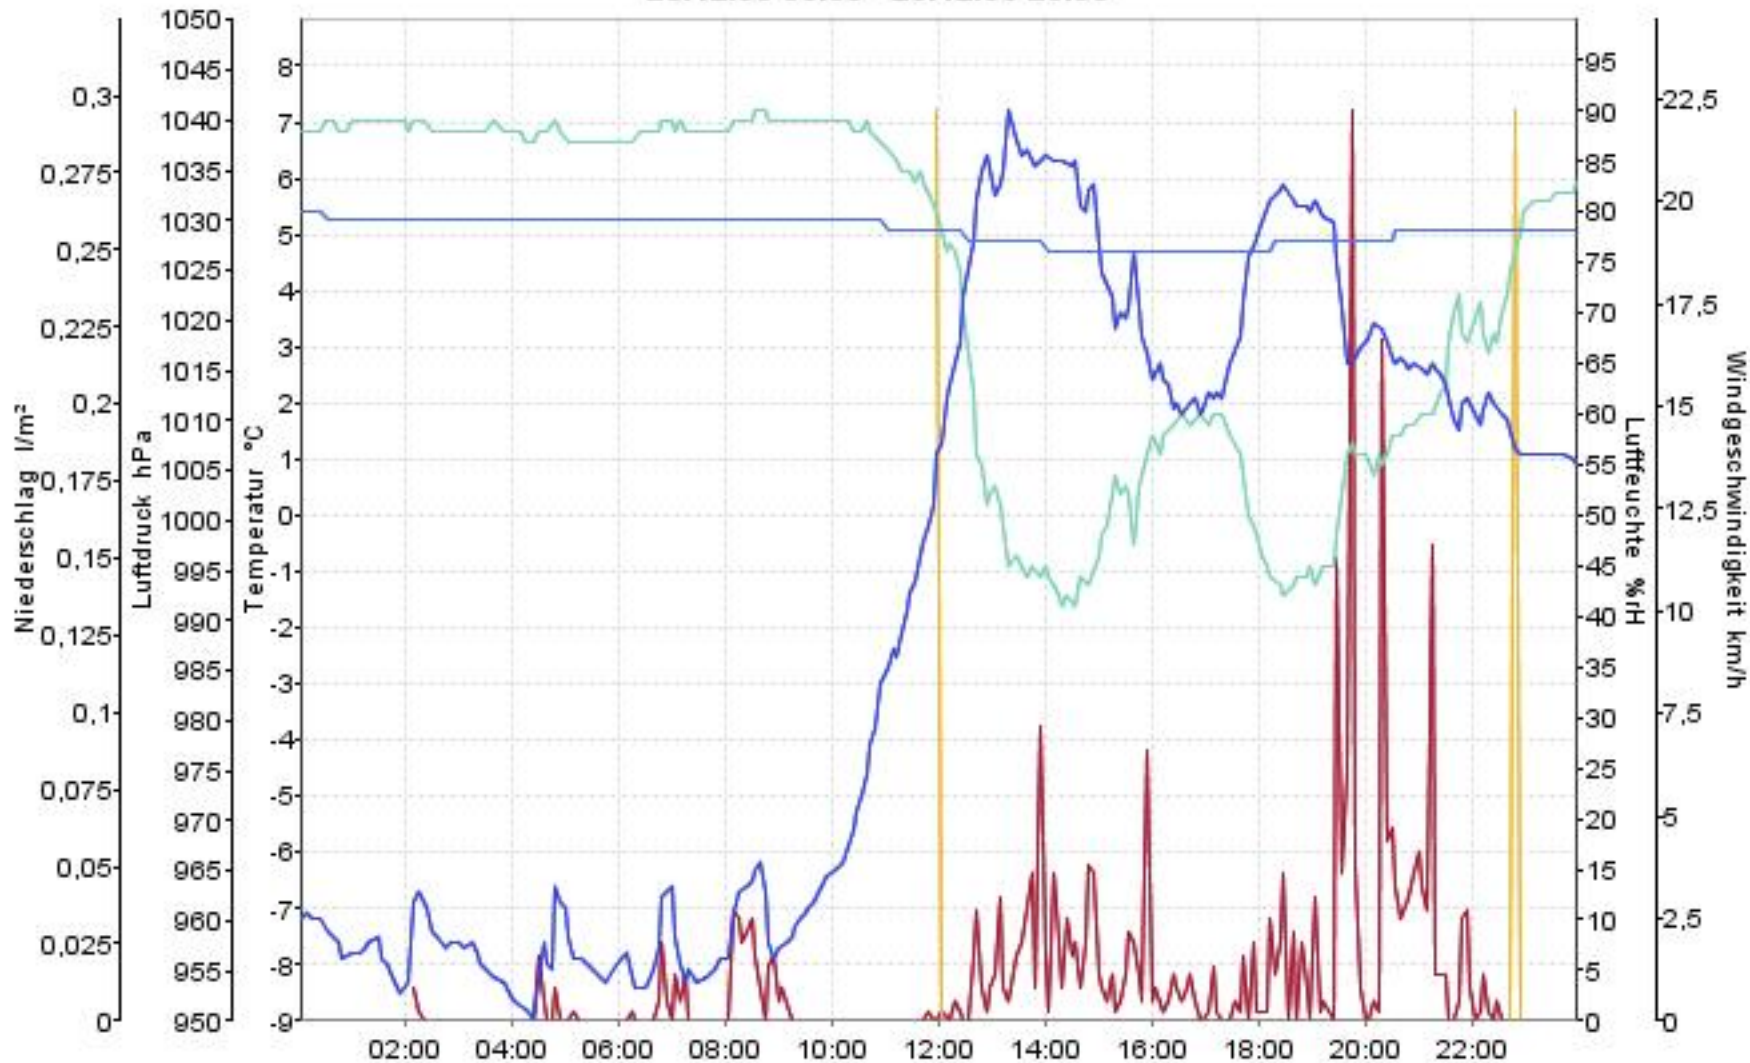

Wetterverlauf

25.12.06 00:03 - 31.12.06 23:59

— Luftdruck — Temperatur aussen — Luftfeuchte aussen — Niederschlag — Windgeschwindigkeit

Wetterverlauf

25.12.06 00:03 - 25.12.06 23:58

Wetterverlauf

26.12.06 00:03 - 26.12.06 23:58

Wetterverlauf

27.12.06 00:03 - 27.12.06 23:58

— Luftdruck — Temperatur aussen — Luftfeuchte aussen — Niederschlag — Windgeschwindigkeit

Wetterverlauf

28.12.06 00:03 - 28.12.06 23:58

— Luftdruck — Temperatur aussen — Luftfeuchte aussen — Niederschlag — Windgeschwindigkeit

Wetterverlauf

29.12.06 00:03 - 29.12.06 23:58

Wetterverlauf

30.12.06 00:03 - 30.12.06 23:58

Wetterverlauf

31.12.06 00:03 - 31.12.06 23:59

— Luftdruck — Temperatur aussen — Luftfeuchte aussen — Niederschlag — Windgeschwindigkeit