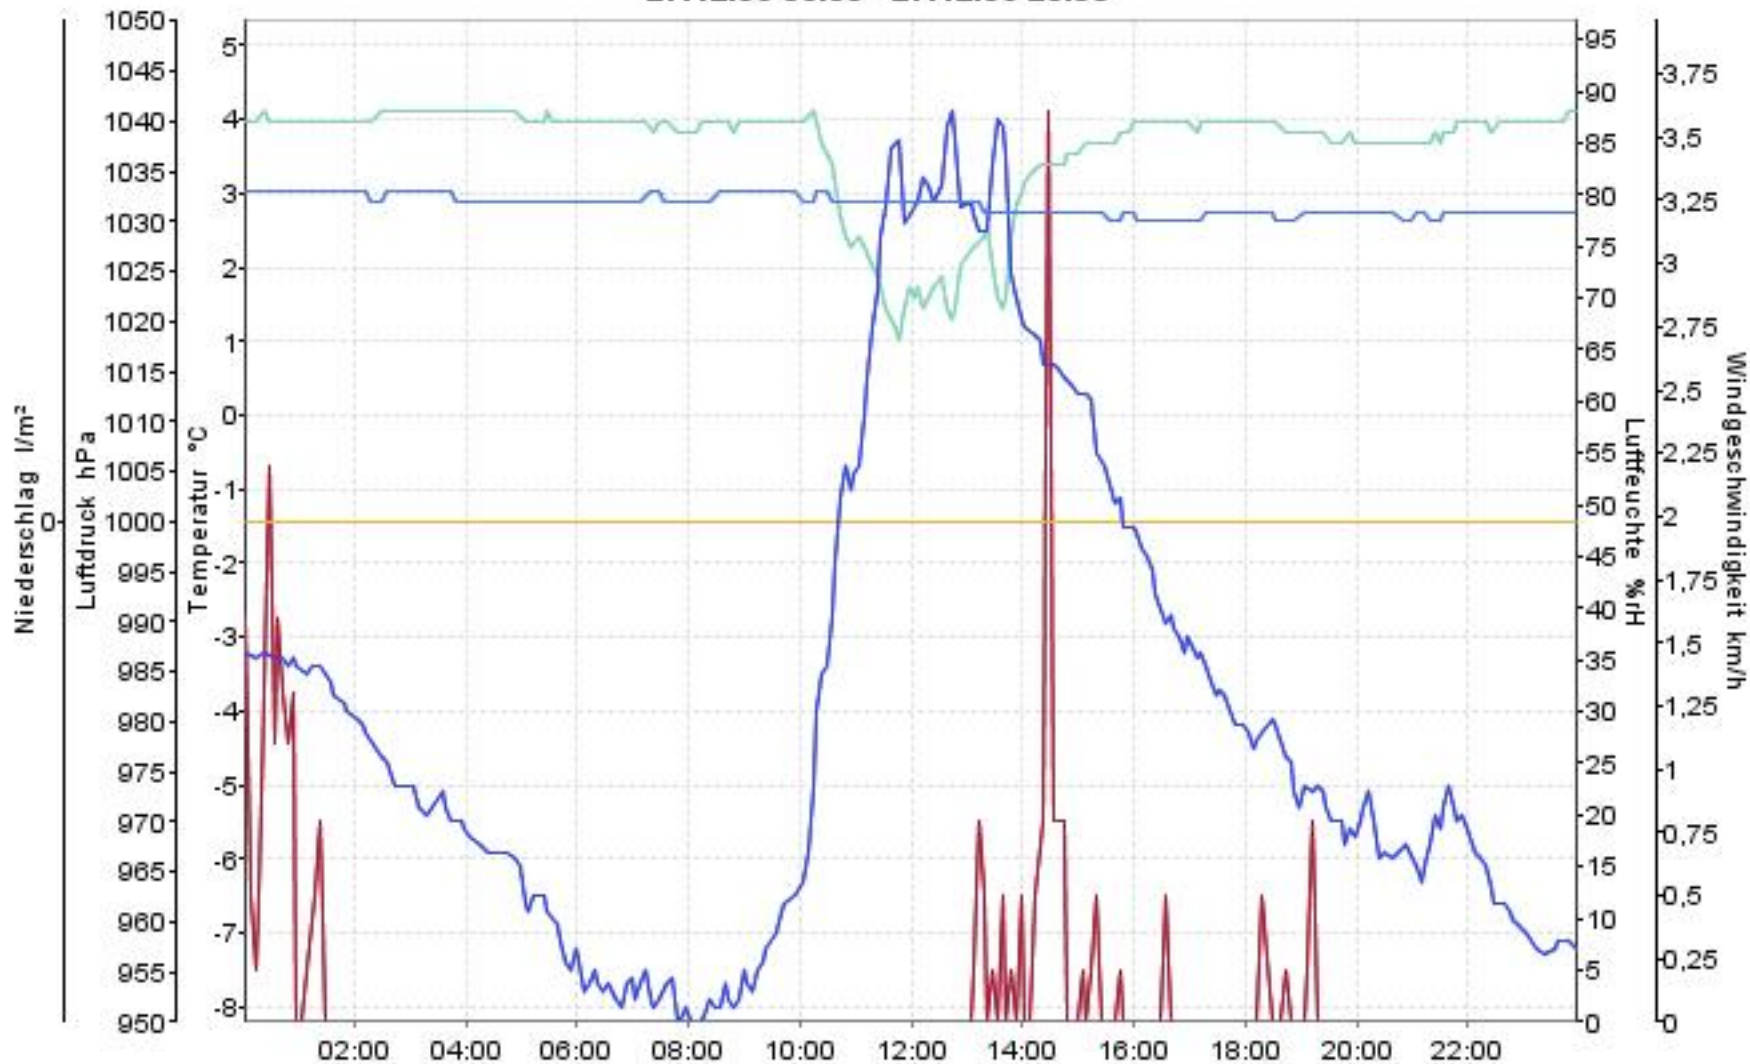

Wetterverlauf

25.12.06 00:03 - 31.12.06 23:59

— Luftdruck — Temperatur aussen — Luftfeuchte aussen — Niederschlag — Windgeschwindigkeit

Wetterverlauf

25.12.06 00:03 - 25.12.06 23:58

Wetterverlauf

26.12.06 00:03 - 26.12.06 23:58

Wetterverlauf

27.12.06 00:03 - 27.12.06 23:58

— Luftdruck — Temperatur aussen — Luftfeuchte aussen — Niederschlag — Windgeschwindigkeit

Wetterverlauf

28.12.06 00:03 - 28.12.06 23:58

— Luftdruck — Temperatur aussen — Luftfeuchte aussen — Niederschlag — Windgeschwindigkeit

Wetterverlauf

29.12.06 00:03 - 29.12.06 23:58

Wetterverlauf

30.12.06 00:03 - 30.12.06 23:58

Wetterverlauf

31.12.06 00:03 - 31.12.06 23:59

— Luftdruck — Temperatur aussen — Luftfeuchte aussen — Niederschlag — Windgeschwindigkeit