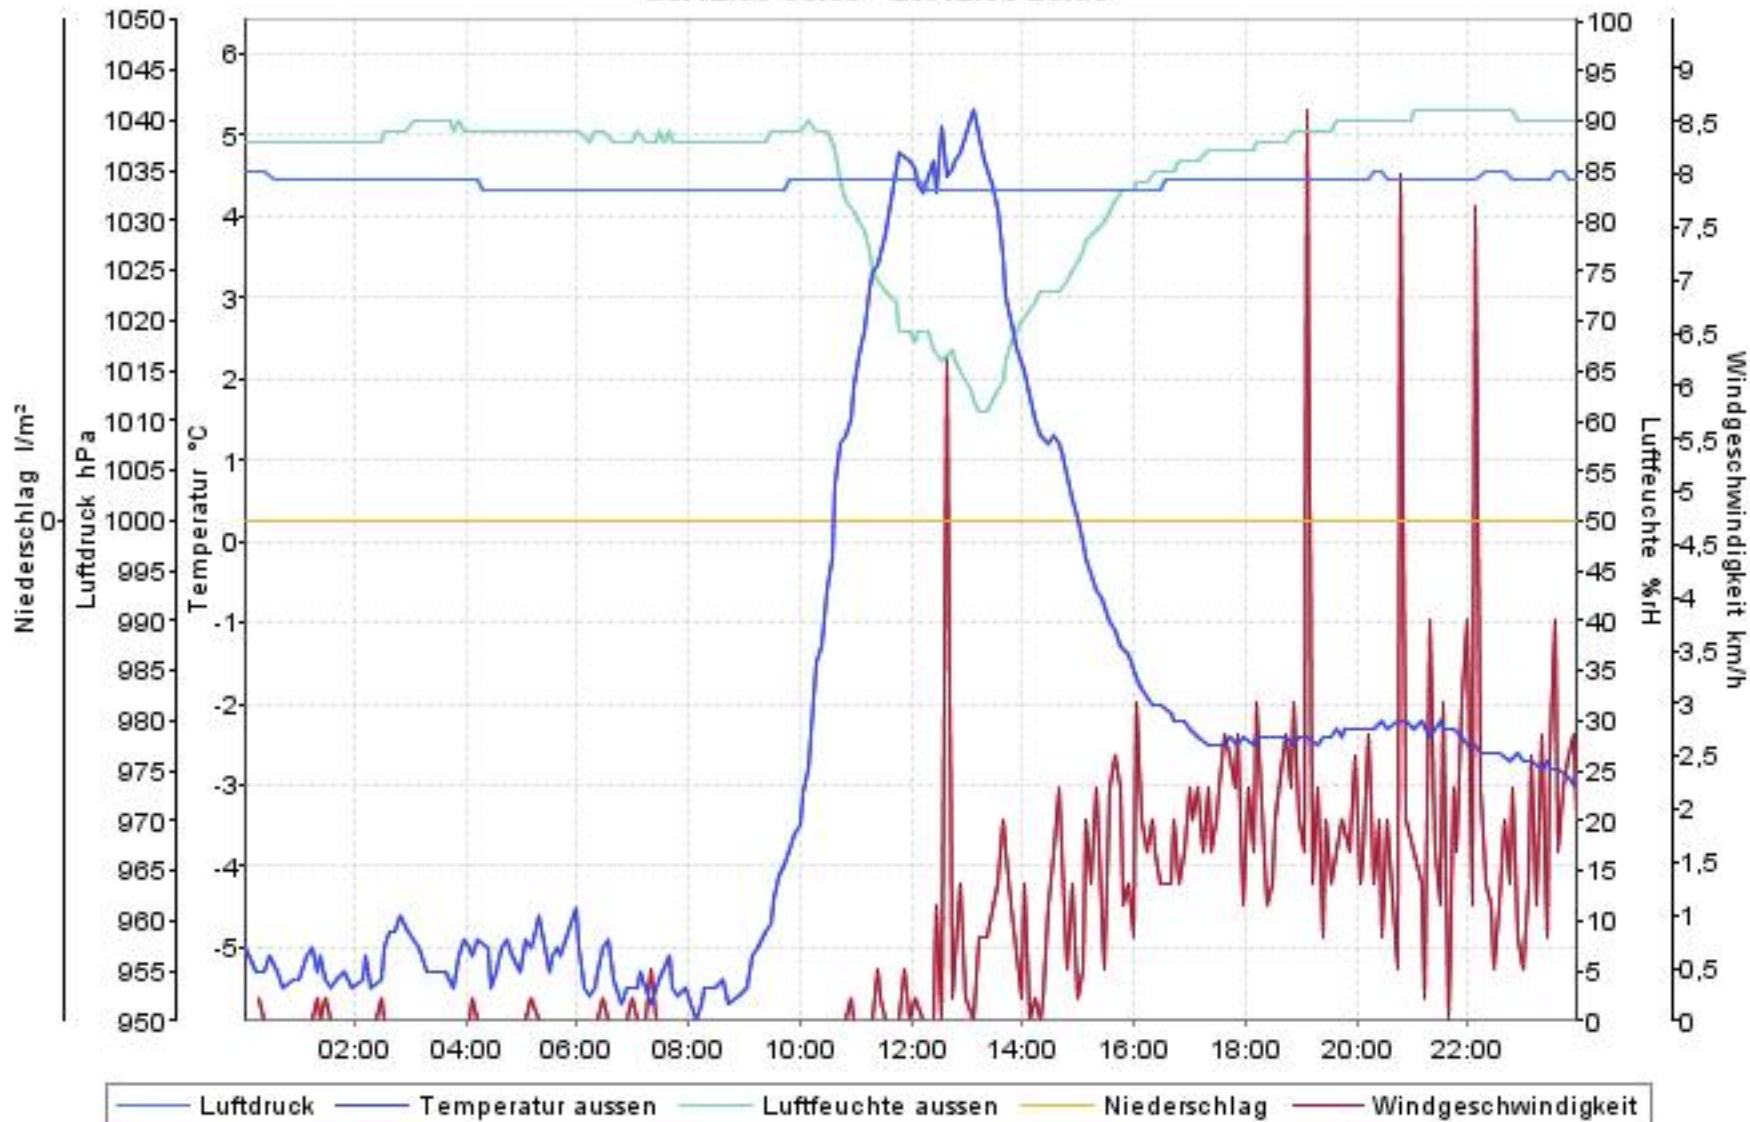

Wetterverlauf

25.12.06 00:03 - 31.12.06 23:59

— Luftdruck — Temperatur aussen — Luftfeuchte aussen — Niederschlag — Windgeschwindigkeit

Wetterverlauf

25.12.06 00:03 - 25.12.06 23:58

Wetterverlauf

26.12.06 00:03 - 26.12.06 23:58

Wetterverlauf

27.12.06 00:03 - 27.12.06 23:58

— Luftdruck — Temperatur aussen — Luftfeuchte aussen — Niederschlag — Windgeschwindigkeit

Wetterverlauf

28.12.06 00:03 - 28.12.06 23:58

— Luftdruck — Temperatur aussen — Luftfeuchte aussen — Niederschlag — Windgeschwindigkeit

Wetterverlauf

29.12.06 00:03 - 29.12.06 23:58

Wetterverlauf

30.12.06 00:03 - 30.12.06 23:58

Wetterverlauf

31.12.06 00:03 - 31.12.06 23:59

— Luftdruck — Temperatur aussen — Luftfeuchte aussen — Niederschlag — Windgeschwindigkeit