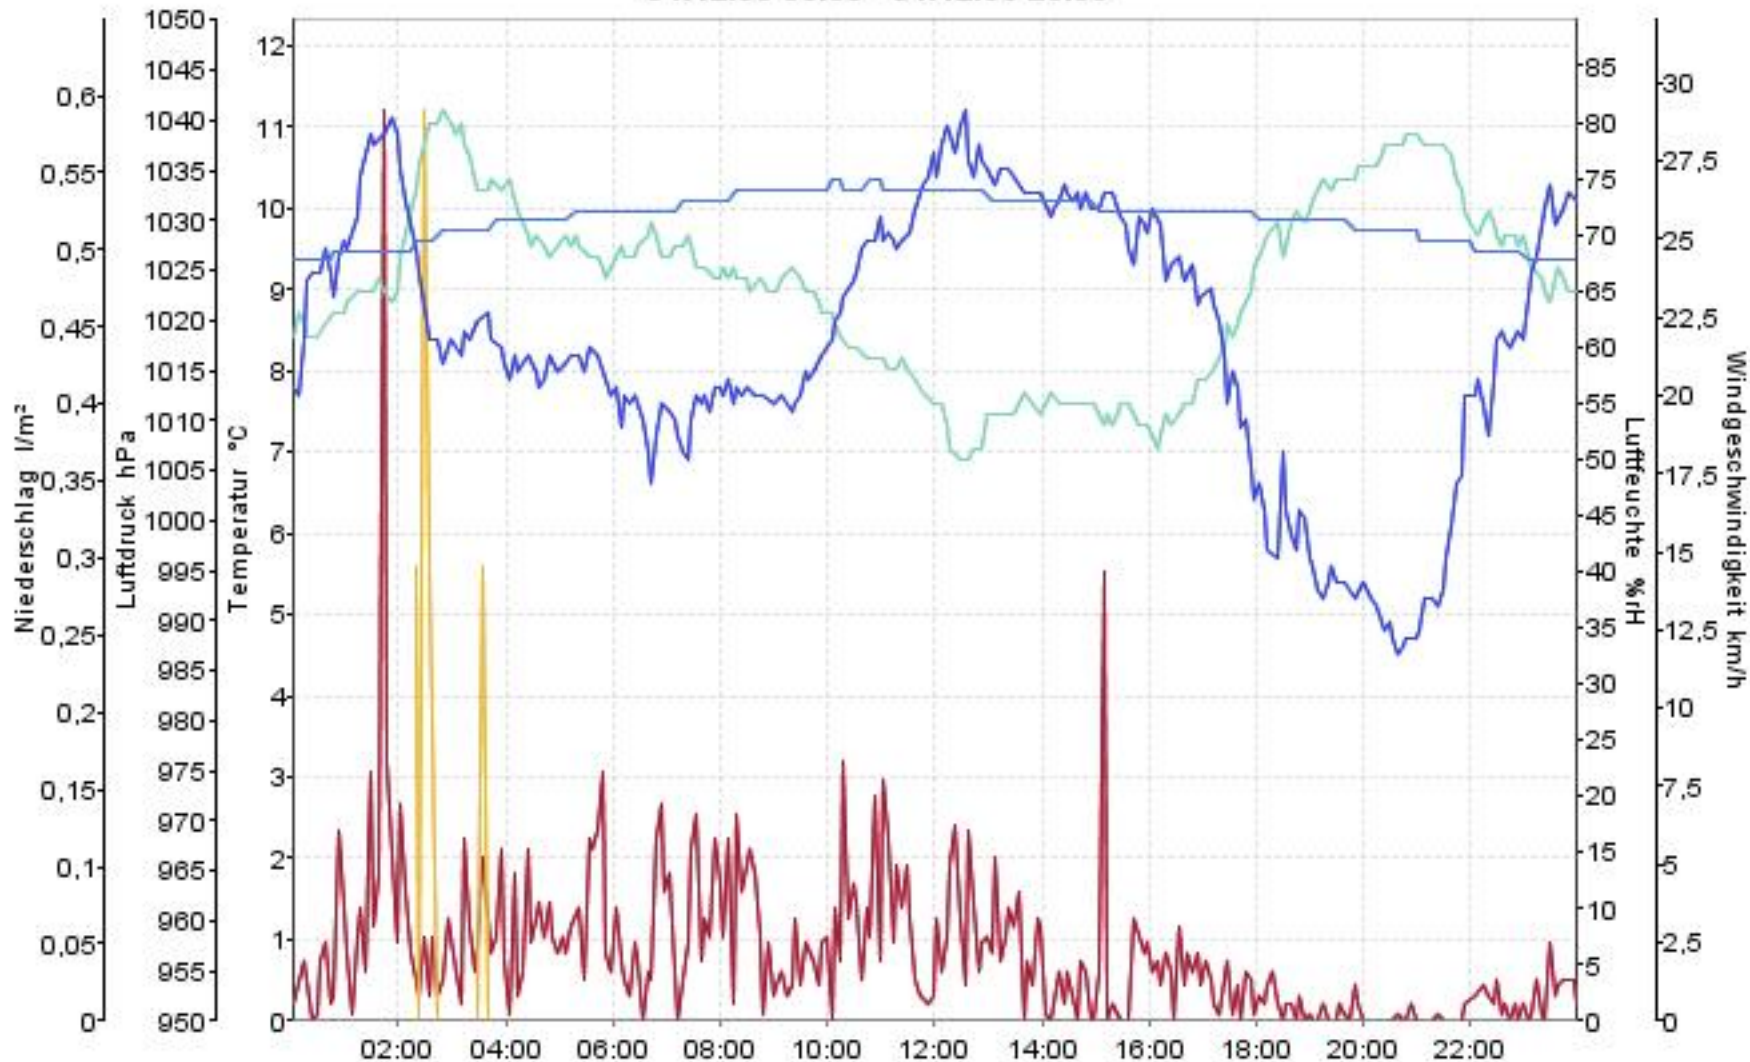

Wetterverlauf

25.12.06 00:03 - 31.12.06 23:59

— Luftdruck — Temperatur aussen — Luftfeuchte aussen — Niederschlag — Windgeschwindigkeit

Wetterverlauf

25.12.06 00:03 - 25.12.06 23:58

Wetterverlauf

26.12.06 00:03 - 26.12.06 23:58

Wetterverlauf

27.12.06 00:03 - 27.12.06 23:58

— Luftdruck — Temperatur aussen — Luftfeuchte aussen — Niederschlag — Windgeschwindigkeit

Wetterverlauf

28.12.06 00:03 - 28.12.06 23:58

— Luftdruck — Temperatur aussen — Luftfeuchte aussen — Niederschlag — Windgeschwindigkeit

Wetterverlauf

29.12.06 00:03 - 29.12.06 23:58

Wetterverlauf

30.12.06 00:03 - 30.12.06 23:58

Wetterverlauf

31.12.06 00:03 - 31.12.06 23:59

— Luftdruck — Temperatur aussen — Luftfeuchte aussen — Niederschlag — Windgeschwindigkeit