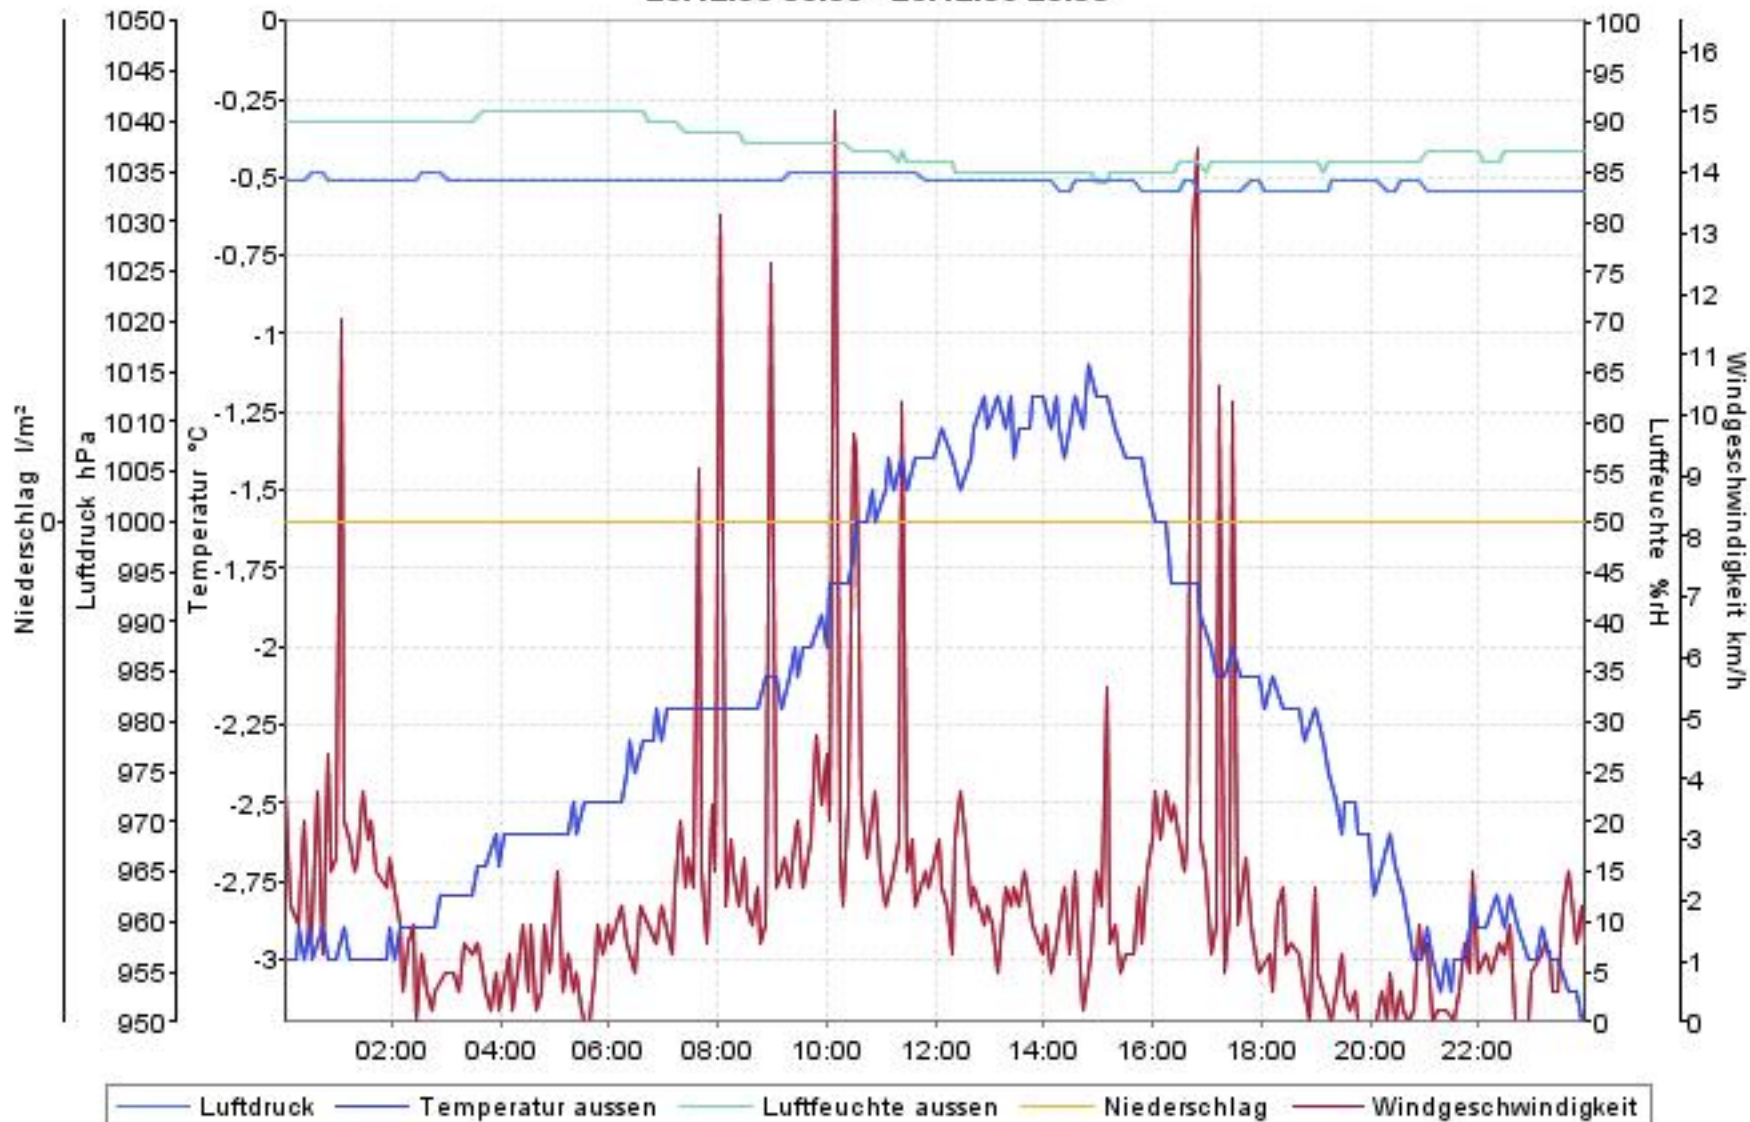

Wetterverlauf

25.12.06 00:03 - 31.12.06 23:59

— Luftdruck — Temperatur aussen — Luftfeuchte aussen — Niederschlag — Windgeschwindigkeit

Wetterverlauf

25.12.06 00:03 - 25.12.06 23:58

Wetterverlauf

26.12.06 00:03 - 26.12.06 23:58

Wetterverlauf

27.12.06 00:03 - 27.12.06 23:58

— Luftdruck — Temperatur aussen — Luftfeuchte aussen — Niederschlag — Windgeschwindigkeit

Wetterverlauf

28.12.06 00:03 - 28.12.06 23:58

— Luftdruck — Temperatur aussen — Luftfeuchte aussen — Niederschlag — Windgeschwindigkeit

Wetterverlauf

29.12.06 00:03 - 29.12.06 23:58

Wetterverlauf

30.12.06 00:03 - 30.12.06 23:58

Wetterverlauf

31.12.06 00:03 - 31.12.06 23:59

— Luftdruck — Temperatur aussen — Luftfeuchte aussen — Niederschlag — Windgeschwindigkeit