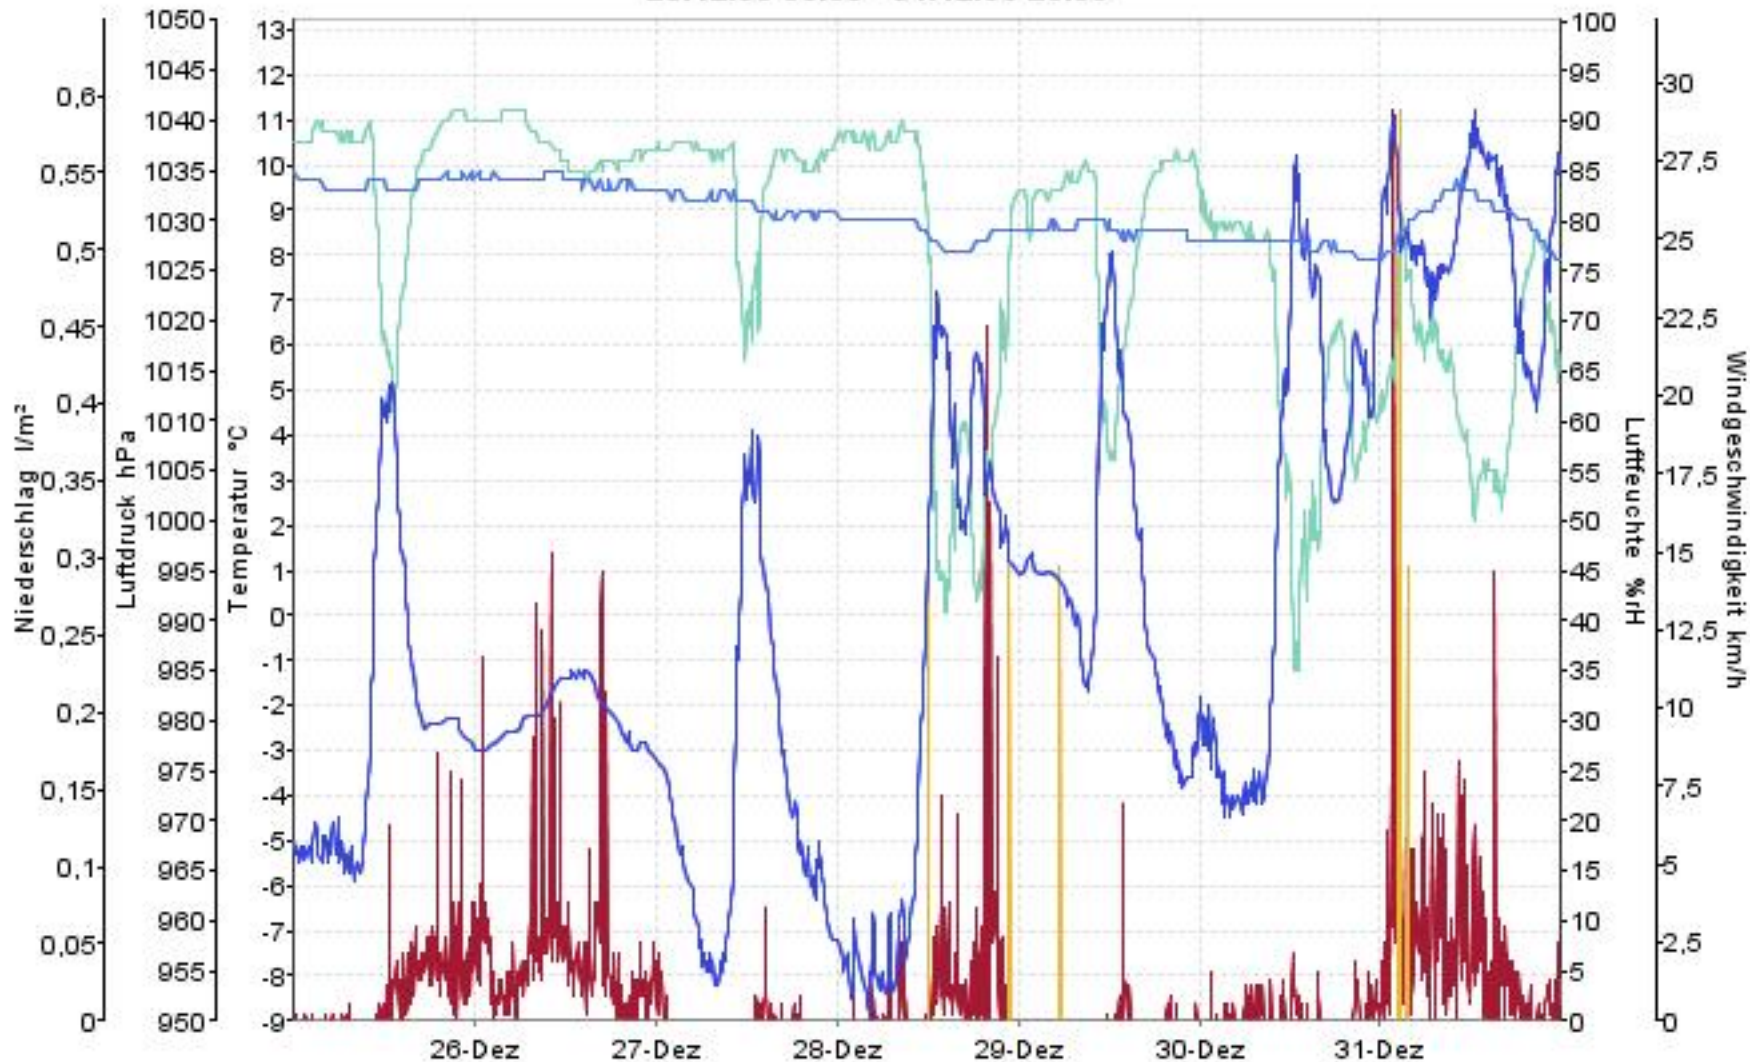

Wetterverlauf

25.12.06 00:03 - 31.12.06 23:59

— Luftdruck — Temperatur aussen — Luftfeuchte aussen — Niederschlag — Windgeschwindigkeit

Wetterverlauf

25.12.06 00:03 - 25.12.06 23:58

Wetterverlauf

26.12.06 00:03 - 26.12.06 23:58

Wetterverlauf

27.12.06 00:03 - 27.12.06 23:58

— Luftdruck — Temperatur aussen — Luftfeuchte aussen — Niederschlag — Windgeschwindigkeit

Wetterverlauf

28.12.06 00:03 - 28.12.06 23:58

— Luftdruck — Temperatur aussen — Luftfeuchte aussen — Niederschlag — Windgeschwindigkeit

Wetterverlauf

29.12.06 00:03 - 29.12.06 23:58

Wetterverlauf

30.12.06 00:03 - 30.12.06 23:58

Wetterverlauf

31.12.06 00:03 - 31.12.06 23:59

— Luftdruck — Temperatur aussen — Luftfeuchte aussen — Niederschlag — Windgeschwindigkeit